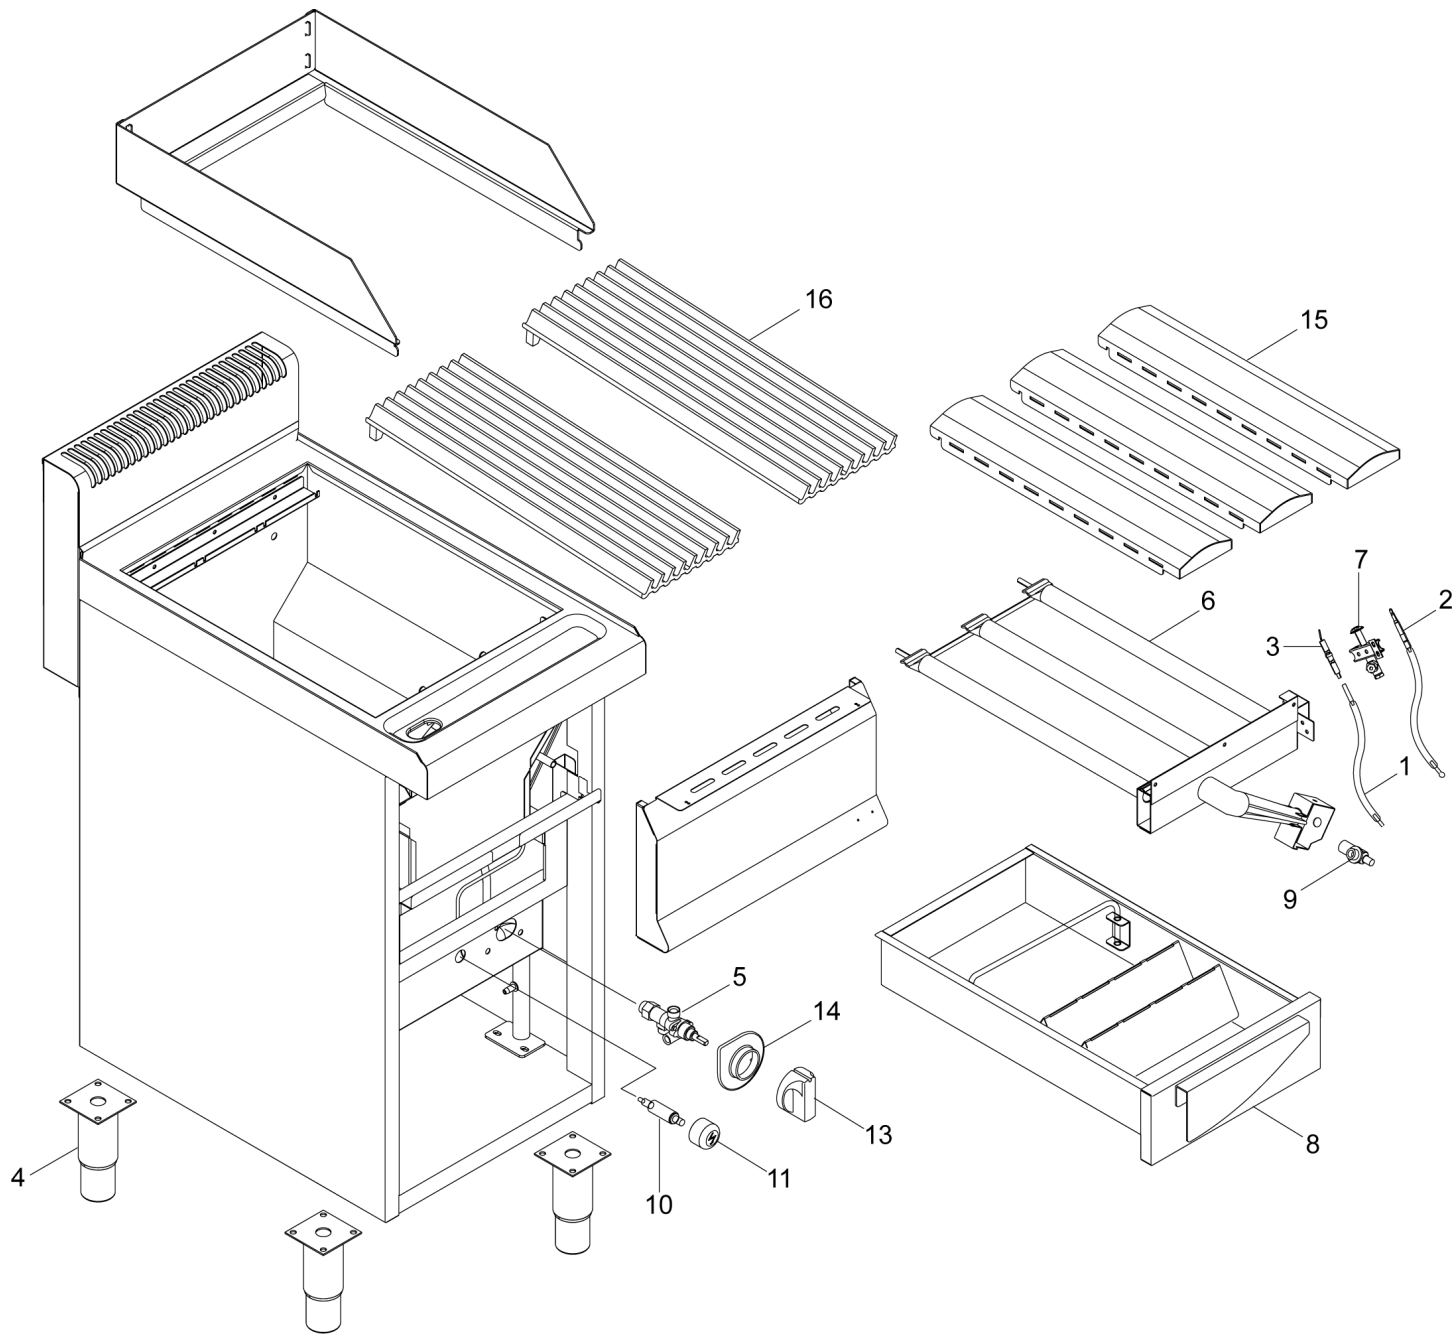

SPARE PARTS
TAVOLA RICAMBI

GW40M

SPEC.	N.	CODE	DENOMINAZIONE - DENOMINATION	PRICE
	1	CO0763	Cable - Cavo	€ 18.90
	2	CO0783	Thermocouple - Termocoppia	
	* 3	CO7668	Ignition plug - Candela	
	4	CO7669	Foot - Piedino	
	5	CO0780	Cock - Rubinetto	€ 100.00
9Kw	* 6	CO7666	Burner - Bruciatore	
	* 7	CO7667	Pilot burner - Bruciatore pilota	
	8	CO7670	Tray - Cassetto	
	9	CO7671	GRID - GRIGLIA	
	10	CO0788	Thermostat - Termostato	€ 37.00
	11	CO7672	Plastic cap - Cappuccio	€ 27.00
	12	CO0782	Support - Supporto	
	15	CO7673	DEFLECTOR - DEFLETTORE	

*Ricambio consigliato - Advised spare parts

POS. CODE

- 1 CO0763
- 2 CO0783
- 3 CO7668
- 4 CO7669
- 5 CO0780
- 6 CO7666
- 7 CO7667
- 8 CO7670
- 9 CO7671
- 10 CO0788
- 11 CO7672
- 12 CO0782
- 15 CO7673

SPARE PARTS
TAVOLA RICAMBI