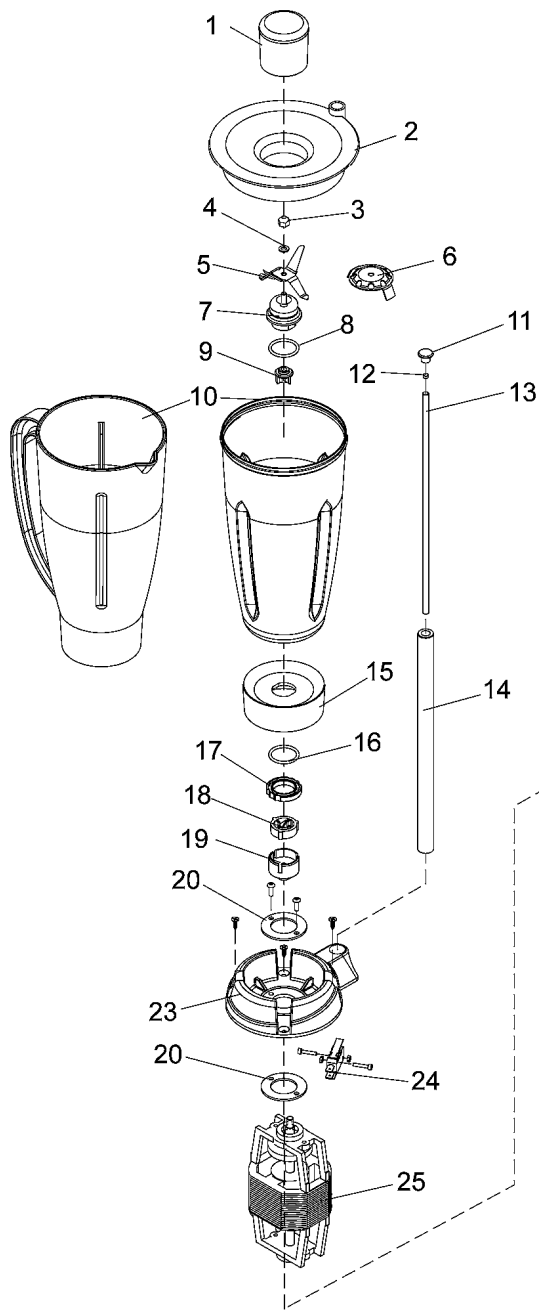

SPARE PARTS
TAVOLA RICAMBI

gp2fr

SPEC.	N.	CODE	DENOMINAZIONE - DENOMINATION	PRICE
	* 1	CO6595	Cap - Tappo	€ 10.00
	2	CO6596	Cover - Coperchio	€ 15.00
sx	3	CO7077	Nut - Dado	€ 7.00
	4	CO9322	WASHER - RONDELLA	€ 4.50
	5	CO7078	Blade - Lama	€ 19.00
	6	CO7079	Whisk - Frusta	€ 19.00
Lame	7	CO7080	Base - Base	€ 72.90
	8	CO7081	Gasket - Guarnizione	€ 5.80
	9	CO7082	Dragging - Trascinamento	€ 21.00
Lexan	* 10	CO7083	Container - Bicchiere	€ 34.50
Inox	* 10	CO7084	Container - Bicchiere	€ 103.00
	11	CO7085	Cap - Tappo	€ 2.00
	12	CO7086	Magnet - Magnete	€ 1.80
	13	CO7087	Rod - Asta	€ 6.30
	14	CO7088	Rod - Asta	€ 16.00
	15	CO7089	Support - Supporto	€ 76.00
	16	CO7090	Gasket - Guarnizione	€ 1.00
	17	CO7091	Locking ring - Ghiera	€ 21.00
	18	CO7092	Insert - Inserto	€ 5.20
	19	CO7093	Support - Supporto	€ 14.40
	20	CO7094	Washer - Rosetta	€ 5.00
	21	CO7096	Casing - Involucro	€ 231.00
	* 22	CO7026	Push button - Pulsante	€ 10.00
	23	CO7097	Support - Supporto	€ 11.80
	* 24	CO7098	Microswitch - Microinterruttore	€ 8.00
	25	CO7099	Motor - Motore	€ 58.00
	26	CO7101	Bottom - Fondo	
	27	CO7063	Foot - Piedino	€ 1.50
	28	CO6804	Motor - Motore	€ 169.00
	30	CO6485	Shaft - Albero	
	31	CO6480	Plate - Piastra	
	32	CO6427	Casing - Bocca	
	33	CO6487	Lever - Leva	
	34	CO6434	Covering - Copertura	
	* 35	CO6428	Container - Bicchiere	€ 136.00
	36	CO6433	Plate - Piastra	€ 24.60
	* 37	CO6432	Blade - Lama	€ 13.00
	38	CO6429	Rod - Asta	€ 11.60
	39	CO6488	Pivot - Perno	€ 6.00
	40	CO6430	Hinge - Cerniera	€ 7.00

*Ricambio consigliato - Advised spare parts

POS. CODE

1	CO6595
2	CO6596
3	CO7077
4	CO9322
5	CO7078
6	CO7079
7	CO7080
8	CO7081
9	CO7082
10	CO7083
10	CO7084
11	CO7085
12	CO7086
13	CO7087
14	CO7088
15	CO7089
16	CO7090
17	CO7091
18	CO7092
19	CO7093
20	CO7094
21	CO7096
22	CO7026
23	CO7097
24	CO7098
25	CO7099
26	CO7101
27	CO7063
28	CO6804
30	CO6485
31	CO6480
32	CO6427
33	CO6487
34	CO6434
35	CO6428
36	CO6433
37	CO6432
38	CO6429
39	CO6488
40	CO6430