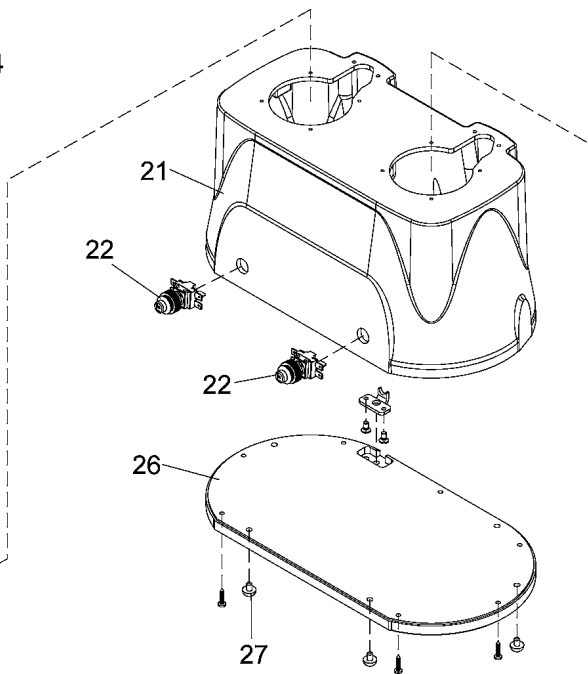

POS. CODE

1	CO6595
2	CO6596
3	CO7077
4	CO9322
5	CO7078
6	CO7079
7	CO7080
8	CO7081
9	CO7082
10	CO7083
10	CO7084
11	CO7085
12	CO7086
13	CO7087
14	CO7088
15	CO7089
16	CO7090
17	CO7091
18	CO7092
19	CO7093
20	CO7094
21	CO7096
22	CO7026
23	CO7097
24	CO7098
25	CO7099
26	CO7101
27	CO7063
28	CO6804
30	CO6485
31	CO6480
32	CO6427
33	CO6487
34	CO6434
35	CO6428
36	CO6433
37	CO6432
38	CO6429
39	CO6488
40	CO6430