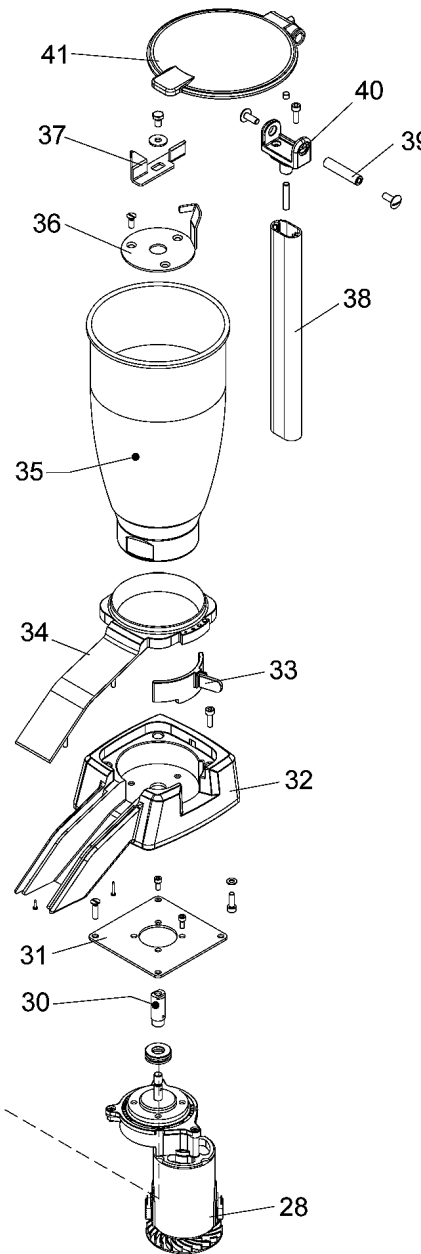

SPARE PARTS
TAVOLA RICAMBI

gp2fr

SPEC.	N.	CODE	DENOMINAZIONE - DENOMINATION	PRICE
	* 1	CO6595	Cap - Tappo	€ 10.00
	2	CO6596	Cover - Coperchio	€ 15.00
sx	3	CO7077	Nut - Dado	€ 7.00
	4	CO9322	WASHER - RONDELLA	€ 4.50
	5	CO7078	Blade - Lama	€ 19.00
	6	CO7079	Whisk - Frusta	€ 19.00
Lame	7	CO7080	Base - Base	€ 72.90
	8	CO7081	Gasket - Guarnizione	€ 5.80
	9	CO7082	Dragging - Trascinamento	€ 21.00
Lexan	* 10	CO7083	Container - Bicchiere	€ 34.50
Inox	* 10	CO7084	Container - Bicchiere	€ 103.00
	11	CO7085	Cap - Tappo	€ 2.00
	12	CO7086	Magnet - Magnete	€ 1.80
	13	CO7087	Rod - Asta	€ 6.30
	14	CO7088	Rod - Asta	€ 16.00
	15	CO7089	Support - Supporto	€ 76.00
	16	CO7090	Gasket - Guarnizione	€ 1.00
	17	CO7091	Locking ring - Ghiera	€ 21.00
	18	CO7092	Insert - Inserto	€ 5.20
	19	CO7093	Support - Supporto	€ 14.40
	20	CO7094	Washer - Rosetta	€ 5.00
	21	CO7096	Casing - Involucro	€ 231.00
	* 22	CO7026	Push button - Pulsante	€ 10.00
	23	CO7097	Support - Supporto	€ 11.80
	* 24	CO7098	Microswitch - Microinterruttore	€ 8.00
	25	CO7099	Motor - Motore	€ 58.00
	26	CO7101	Bottom - Fondo	
	27	CO7063	Foot - Piedino	€ 1.50
	28	CO6804	Motor - Motore	€ 169.00
	30	CO6485	Shaft - Albero	
	31	CO6480	Plate - Piastra	
	32	CO6427	Casing - Bocca	
	33	CO6487	Lever - Leva	
	34	CO6434	Covering - Copertura	
	* 35	CO6428	Container - Bicchiere	€ 136.00
	36	CO6433	Plate - Piastra	€ 24.60
	* 37	CO6432	Blade - Lama	€ 13.00
	38	CO6429	Rod - Asta	€ 11.60
	39	CO6488	Pivot - Perno	€ 6.00
	40	CO6430	Hinge - Cerniera	€ 7.00

*Ricambio consigliato - Advised spare parts

POS. CODE

1	CO6595
2	CO6596
3	CO7077
4	CO9322
5	CO7078
6	CO7079
7	CO7080
8	CO7081
9	CO7082
10	CO7083
10	CO7084
11	CO7085
12	CO7086
13	CO7087
14	CO7088
15	CO7089
16	CO7090
17	CO7091
18	CO7092
19	CO7093
20	CO7094
21	CO7096
22	CO7026
23	CO7097
24	CO7098
25	CO7099
26	CO7101
27	CO7063
28	CO6804
30	CO6485
31	CO6480
32	CO6427
33	CO6487
34	CO6434
35	CO6428
36	CO6433
37	CO6432
38	CO6429
39	CO6488
40	CO6430