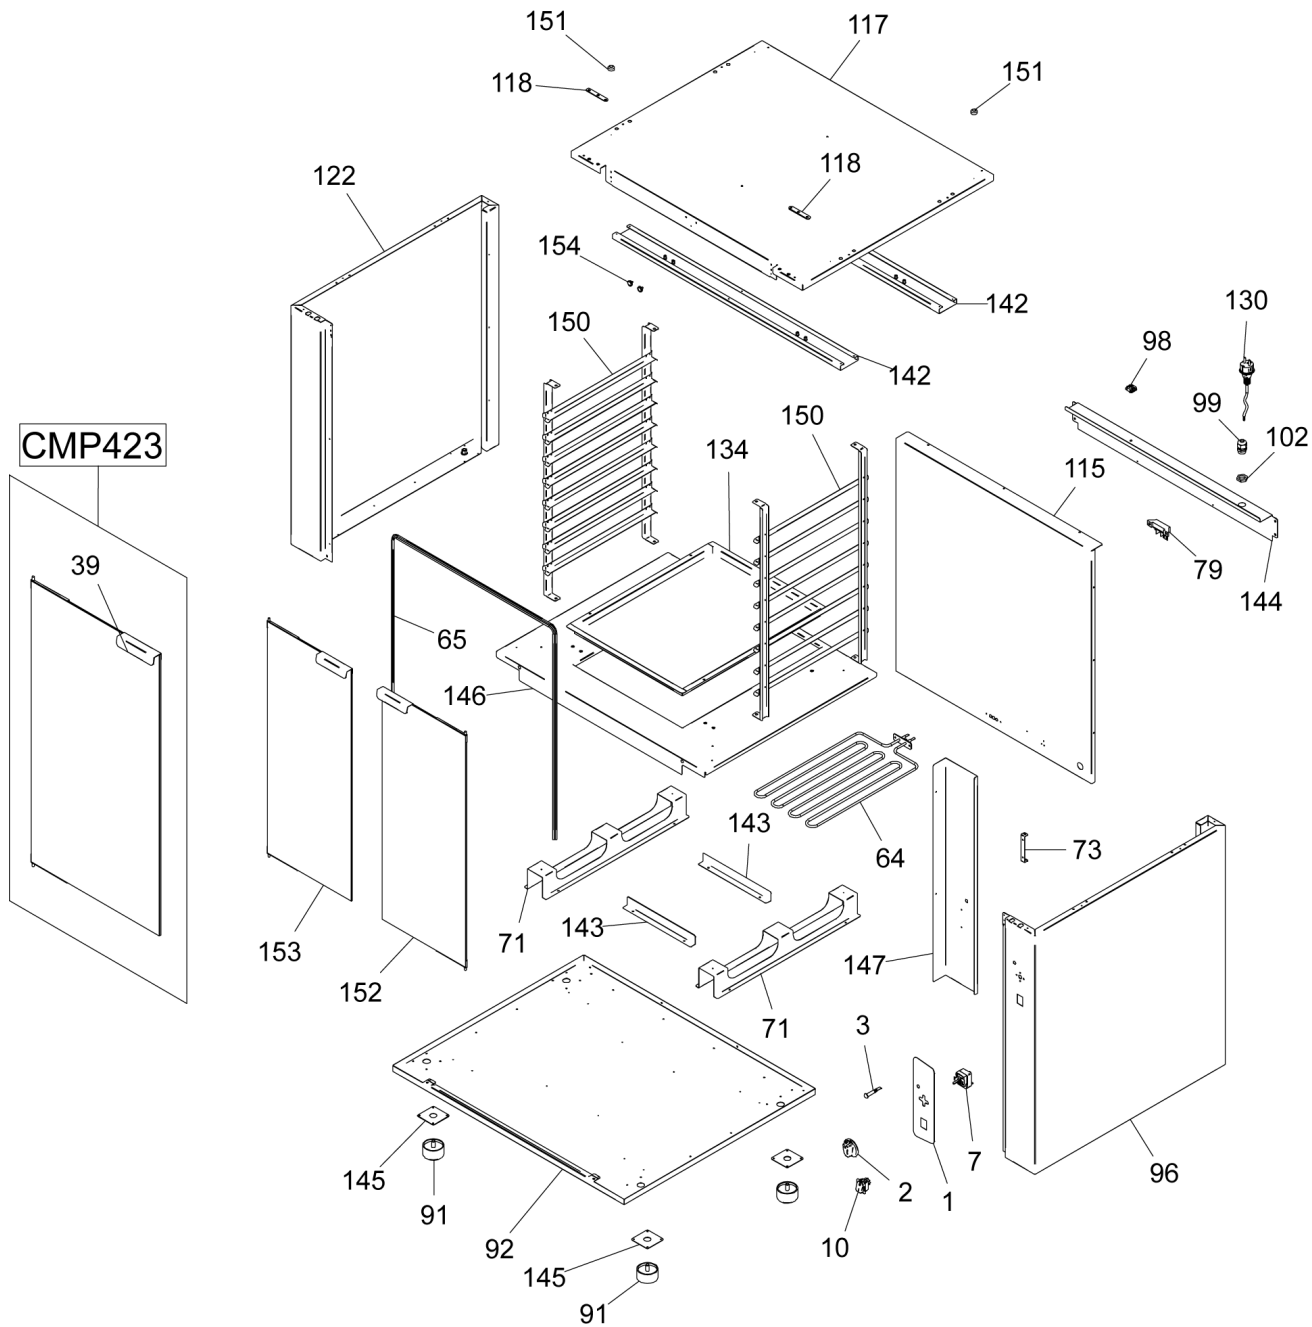

POS. CODE

1	SL1230
2	CO8300
3	CO8216
7	CO8301
10	CO8302
26	CO8771
27	CO8772
39	CO8326
64	CO8303
71	CO8304
91	CO8268
92	CO8306
92	CO8307
92	CO8308
92	CO8309
96	CO8310
96	CO8311
96	CO8312
99	CO8273
102	CO8275
115	CO8313
115	CO8314
115	CO8315
115	CO8316
117	CO8317
117	CO8318
117	CO8319
117	CO8320
118	CO9025
122	CO8322
122	CO8323
122	CO8324
122	CO8325
150	CO9121
152	CO8327
152	CO8329
153	CO8328
153	CO8330

SPARE PARTS
TAVOLA RICAMBI

ALCMP
ALTOP