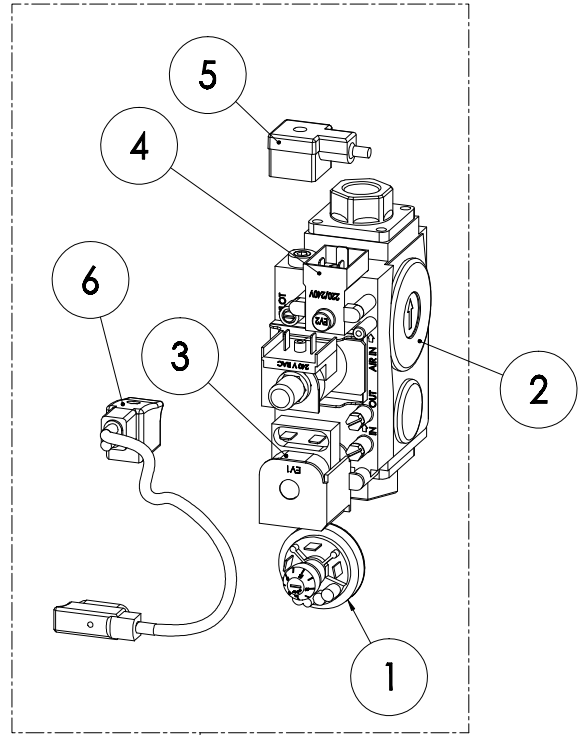

OPTIONAL FLASHING LIGHT

Only with optional SCT2
(double jacket cooling)

* TABLE INVERTER CODES, FILTER CODES AND FUSES (F7)

	(A) Inverter single-phase			(B) Inverter three-phase		
SUPPLY VOLTAGE > EQUIPMENT	380-415 V 3N~ 220-240 V 1N/2/3~ 200-208 V 2/3~			380-415 V 3 ~ 440 V 3 ~ 460-480 V 3 ~		
mod.	cod. Inverter	cod. Filter	F7	cod. Inverter	cod. Filter	F7
PRI.070M	40700062	40800070	6A	40700052	40800082	6A
PRI.105M	40700068	40800070	10A	40700052	40800082	6A
PRI.130M	40700068	40800070	10A	40700052	40800082	6A
PRI.180M	40700068	40800070	10A	40700052	40800082	6A
PRI.250M	40700065	40800081	16A	40700054	40800084	10A
PRI.320M	40700065	40800081	16A	40700054	40800084	10A
PRI.500M	40700065	40800081	16A	40700054	40800084	10A

MATR. < 75200.../2018

INLET CHILLING WATER

MATR. > 75201.../2018

TO IDENTIFY THE PARTICULAR 1
PAY ATTENTION TO THE SUPPLY VOLTAGE !!

* TABLE HEATING ELEMENTS

		GRUPE (A)	GRUPE (B)	GRUPE (C)
mod.	nr.	380-415 V 3N ~ 380-415 V 3 ~ 220-240 V 3 ~ 200-208 V 3 ~	440 V 3 ~	460-480 V 3 ~
PRIE070	2	40400040	40400041	40400041
PRIE105	2	40400042	40400043	40400047
PRIE130	3	40400040	40400041	40400041
PRIE180	4	40400040	40400041	40400041
PRIE250-320-500	4	40400042	40400043	40400047