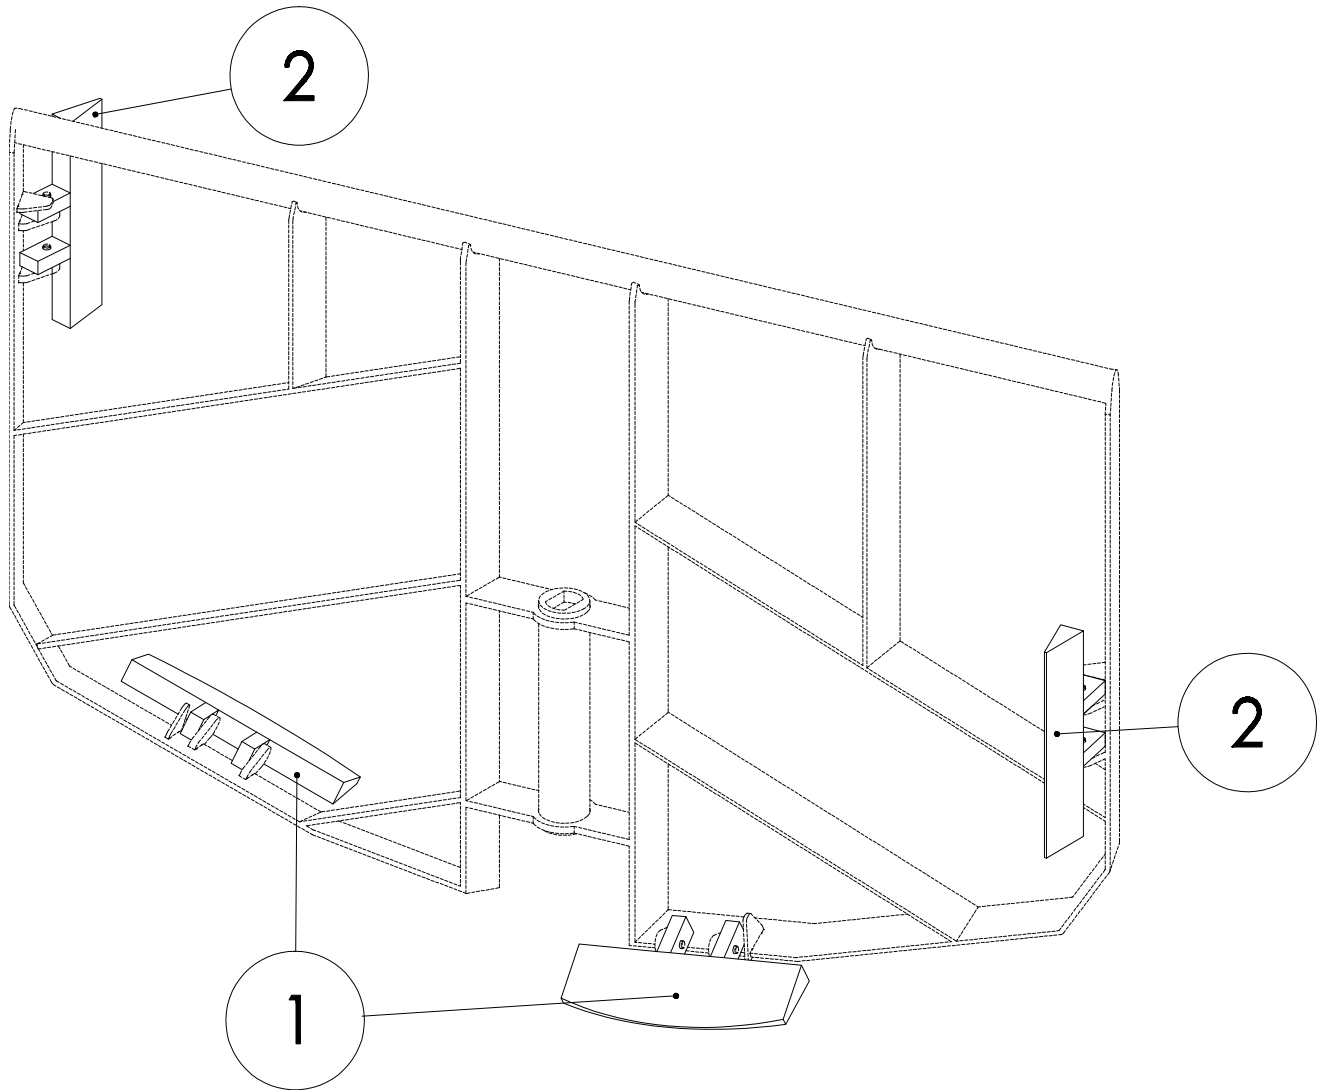

MATR. < 75200.../2018

INLET CHILLING WATER

MATR. > 75201.../2018

TO IDENTIFY THE PARTICULAR 1
PAY ATTENTION TO THE SUPPLY VOLTAGE !!

* TABLE HEATING ELEMENTS

		GRUPE (A)	GRUPE (B)	GRUPE (C)
mod.	nr.	380-415 V 3N ~ 380-415 V 3 ~ 220-240 V 3 ~ 200-208 V 3 ~	440 V 3 ~	460-480 V 3 ~
PRIE070	2	40400040	40400041	40400041
PRIE105	2	40400042	40400043	40400047
PRIE130	3	40400040	40400041	40400041
PRIE180	4	40400040	40400041	40400041
PRIE250-320-500	4	40400042	40400043	40400047