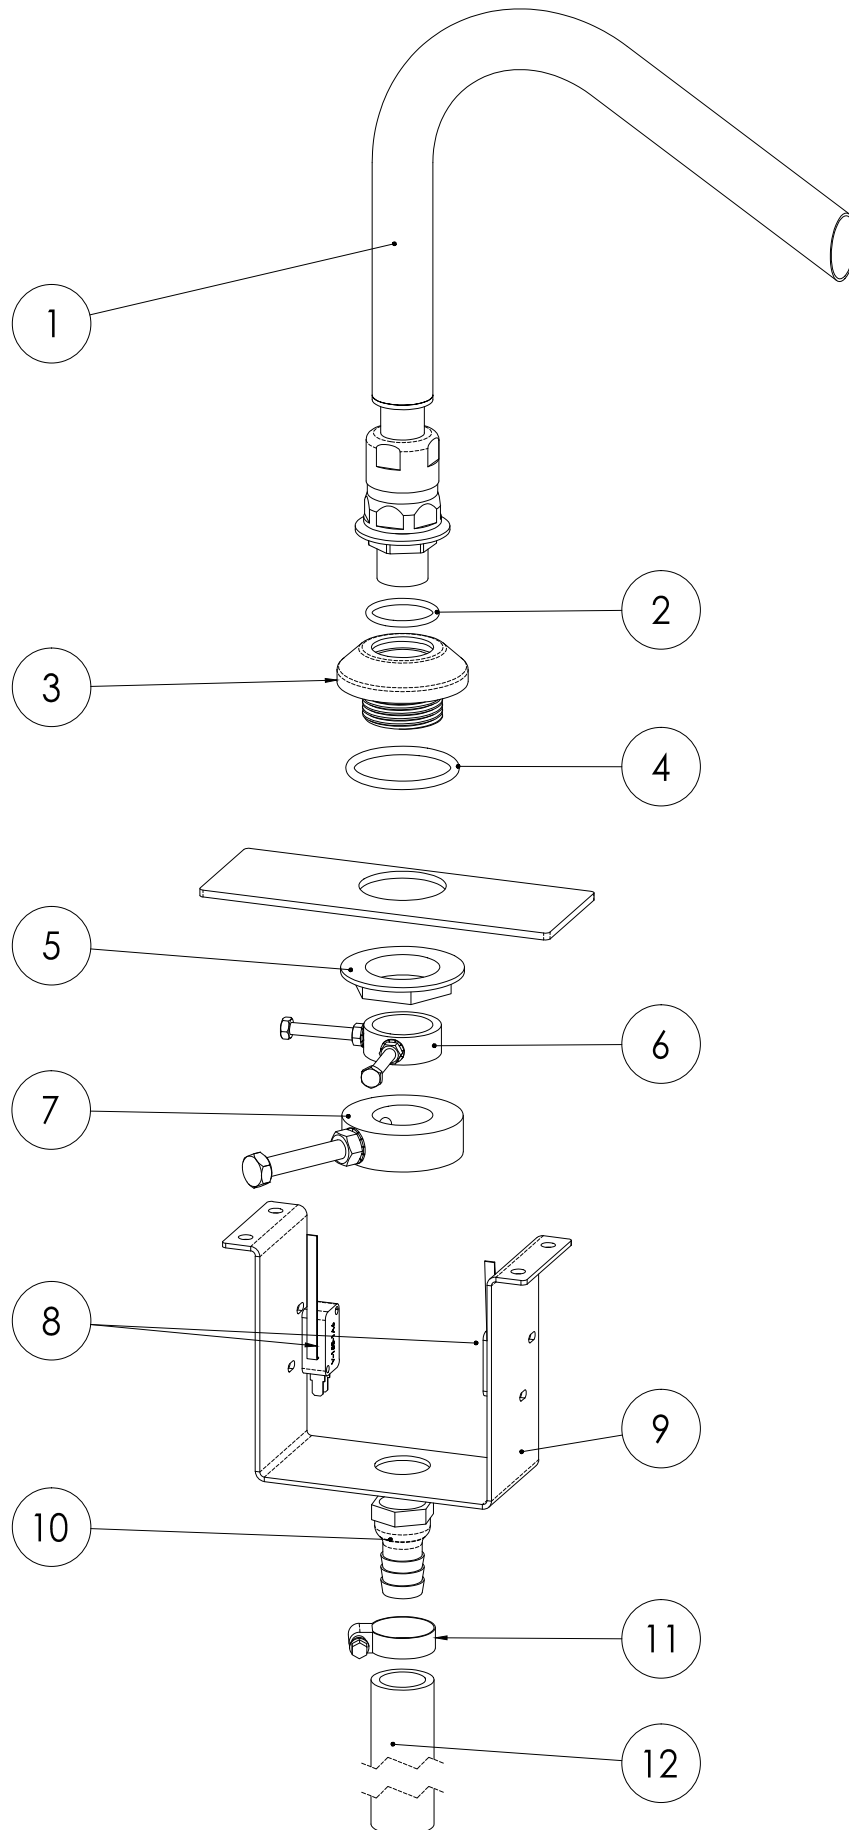

This page intentionally left blank

04-05 EXPLODED PR.G-E-V TOUCH

Pos.	Data sheet
A	02-0014 05-0116 05-0250
B	05-0320 05-0300 05-0310
D	04-0072 04-0022 04-0030 03-0012 04-0102 04-0104
D-E	05-0100
E	05-0330
D-E	05-0114
F	02-0050
G	02-0082
H	06-0032 06-0042 06-0090 04-0110 04-0112
I	03-0020 05-0122
H	10-0012 10-0022 10-0030

OPTIONAL FLASHING LIGHT

Only with optional SCT2
(double jacket cooling)

* TABLE INVERTER CODES, FILTER CODES AND FUSES (F7)

	(A) Inverter single-phase			(B) Inverter three-phase		
SUPPLY VOLTAGE > EQUIPMENT	380-415 V 3N~ 220-240 V 1N/2/3~ 200-208 V 2/3~			380-415 V 3 ~ 440 V 3 ~ 460-480 V 3 ~		
mod.	cod. Inverter	cod. Filter	F7	cod. Inverter	cod. Filter	F7
PRI.070M	40700062	40800070	6A	40700052	40800082	6A
PRI.105M	40700068	40800070	10A	40700052	40800082	6A
PRI.130M	40700068	40800070	10A	40700052	40800082	6A
PRI.180M	40700068	40800070	10A	40700052	40800082	6A
PRI.250M	40700065	40800081	16A	40700054	40800084	10A
PRI.320M	40700065	40800081	16A	40700054	40800084	10A
PRI.500M	40700065	40800081	16A	40700054	40800084	10A

** ONLY FOR NON STANDARD ELECTRIC POWER SUPPLIES

* ONLY FOR OPTIONAL SOCKET SINGLE PHASE 16A 230V

ONLY FOR GAS MODEL

* ATTENZIONE : POS.1 FORNIRE IL NR.DI MATRICOLA DELLA MACCHINA

* ATTENZION : POS.1 PROVIDE THE SERIAL NUMBER OF THE EQUIPMENT

MATR. < 75200.../2018

INLET CHILLING WATER

MATR. > 75201.../2018

TO IDENTIFY THE PARTICULAR 1
PAY ATTENTION TO THE SUPPLY VOLTAGE !!

* TABLE HEATING ELEMENTS

		GRUPE (A)	GRUPE (B)	GRUPE (C)
mod.	nr.	380-415 V 3N ~ 380-415 V 3 ~ 220-240 V 3 ~ 200-208 V 3 ~	440 V 3 ~	460-480 V 3 ~
PRIE070	2	40400040	40400041	40400041
PRIE105	2	40400042	40400043	40400047
PRIE130	3	40400040	40400041	40400041
PRIE180	4	40400040	40400041	40400041
PRIE250-320-500	4	40400042	40400043	40400047