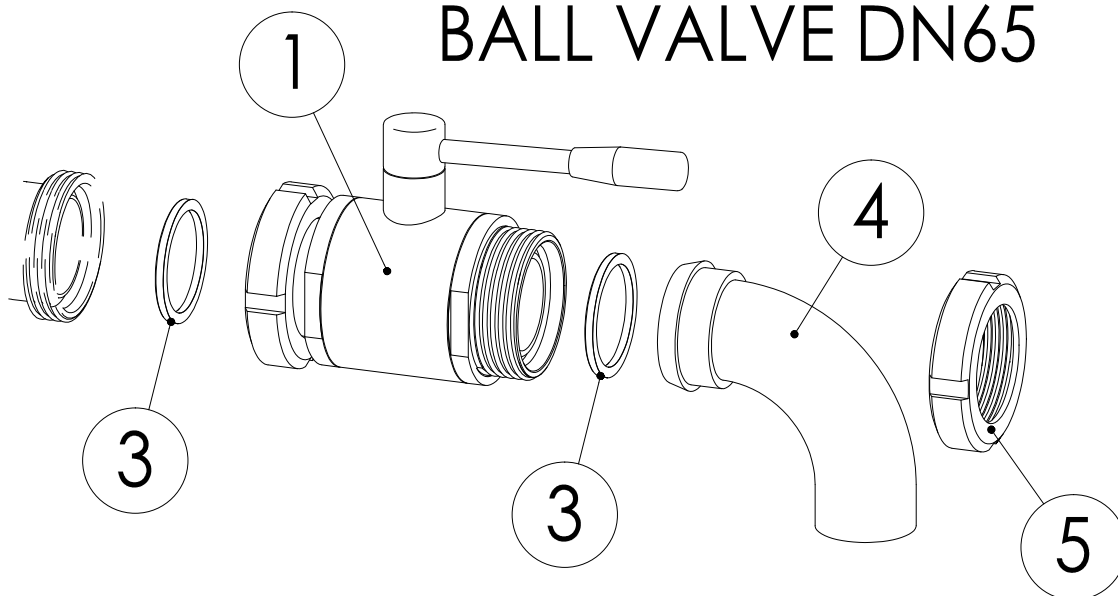

MATR. < 75200.../2018

INLET CHILLING WATER

MATR. > 75201.../2018

TO IDENTIFY THE PARTICULAR 1
PAY ATTENTION TO THE SUPPLY VOLTAGE !!

* TABLE HEATING ELEMENTS

		GRUPE (A)	GRUPE (B)	GRUPE (C)
mod.	nr.	380-415 V 3N ~ 380-415 V 3 ~ 220-240 V 3 ~ 200-208 V 3 ~	440 V 3 ~	460-480 V 3 ~
PRIE070	2	40400040	40400041	40400041
PRIE105	2	40400042	40400043	40400047
PRIE130	3	40400040	40400041	40400041
PRIE180	4	40400040	40400041	40400041
PRIE250-320-500	4	40400042	40400043	40400047

MATR. < 75200.../2018

MATR. > 75201.../2018

SCT2 COOLING JACKET SYSTEM

BALL VALVE DN50

BUTTERFLY VALVE DN50

BALL VALVE DN65

BUTTERFLY VALVE DN65