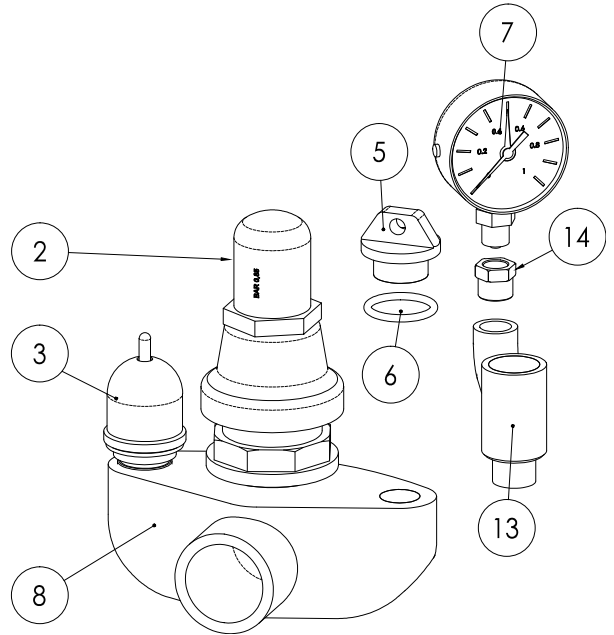

MATR. < 75200.../2018

INLET CHILLING WATER

MATR. > 75201.../2018

TO IDENTIFY THE PARTICULAR 1
PAY ATTENTION TO THE SUPPLY VOLTAGE !!

* TABLE HEATING ELEMENTS

		GRUPE (A)	GRUPE (B)	GRUPE (C)
mod.	nr.	380-415 V 3N ~ 380-415 V 3 ~ 220-240 V 3 ~ 200-208 V 3 ~	440 V 3 ~	460-480 V 3 ~
PRIE070	2	40400040	40400041	40400041
PRIE105	2	40400042	40400043	40400047
PRIE130	3	40400040	40400041	40400041
PRIE180	4	40400040	40400041	40400041
PRIE250-320-500	4	40400042	40400043	40400047

MATR. < 75200.../2018

MATR. > 75201.../2018

SCT2 COOLING JACKET SYSTEM

BALL VALVE DN50

BUTTERFLY VALVE DN50

BALL VALVE DN65

BUTTERFLY VALVE DN65