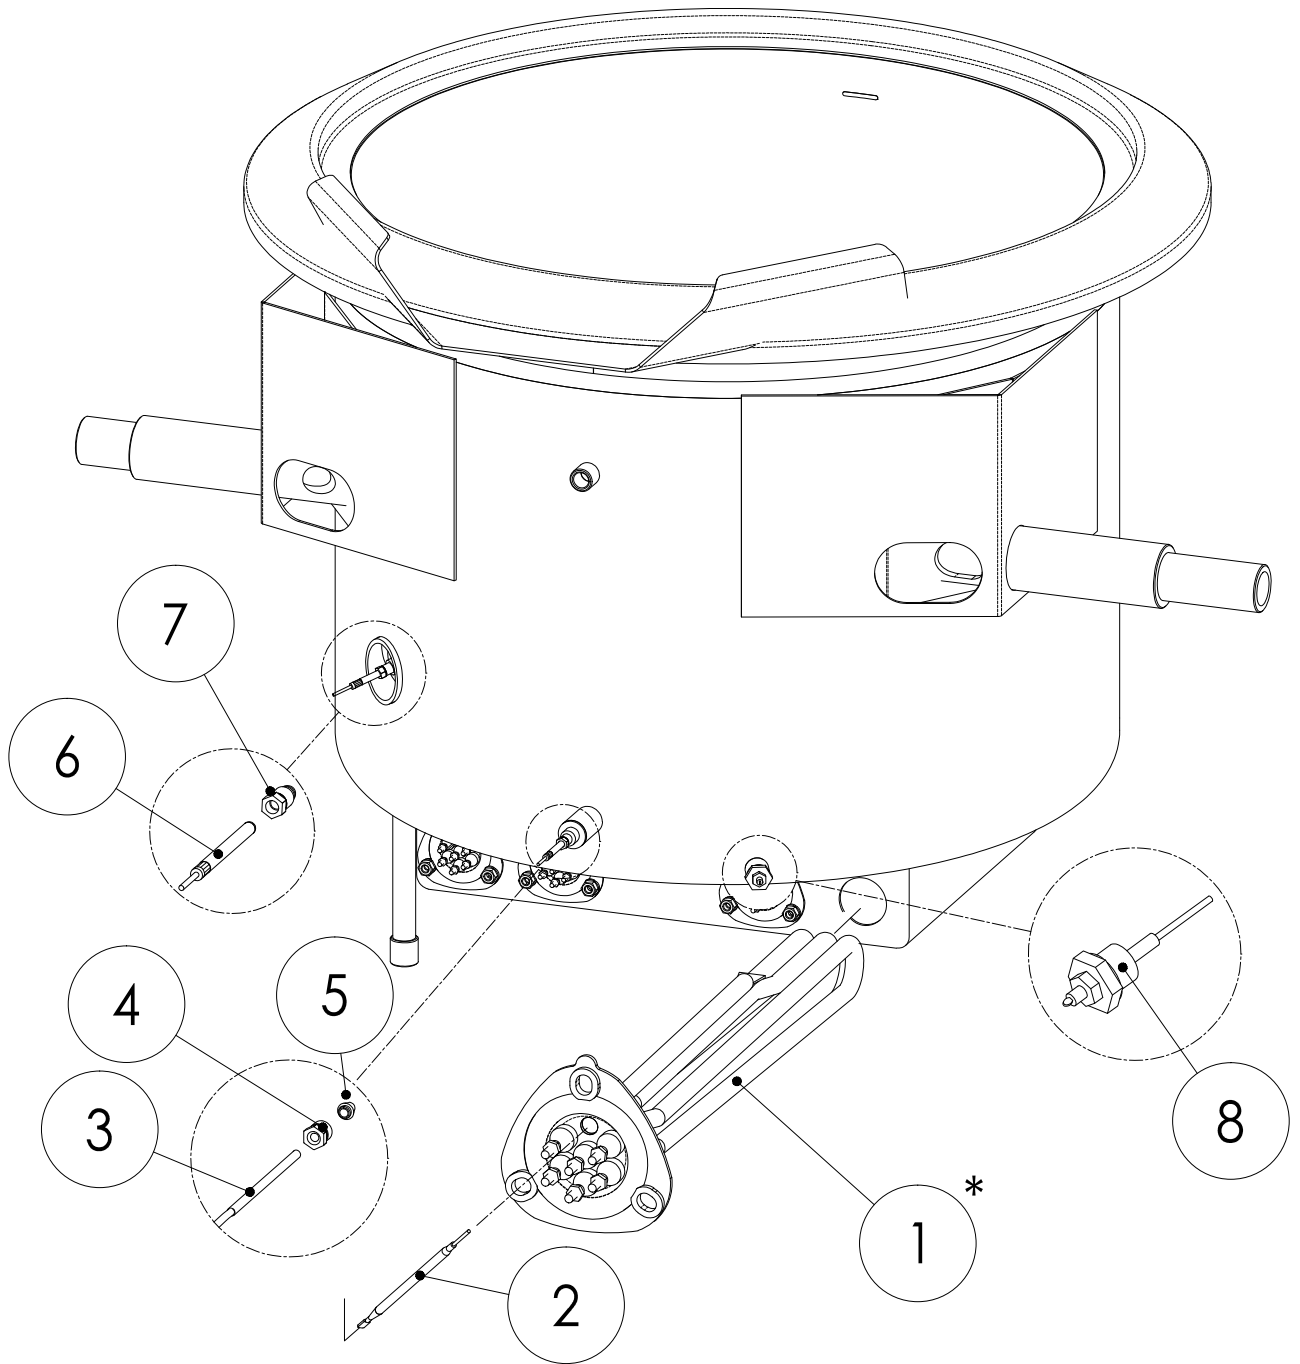

MATR. < 75200.../2018

INLET CHILLING WATER

MATR. > 75201.../2018

TO IDENTIFY THE PARTICULAR 1
PAY ATTENTION TO THE SUPPLY VOLTAGE !!

* TABLE HEATING ELEMENTS

		GRUPE (A)	GRUPE (B)	GRUPE (C)
mod.	nr.	380-415 V 3N ~ 380-415 V 3 ~ 220-240 V 3 ~ 200-208 V 3 ~	440 V 3 ~	460-480 V 3 ~
PRIE070	2	40400040	40400041	40400041
PRIE105	2	40400042	40400043	40400047
PRIE130	3	40400040	40400041	40400041
PRIE180	4	40400040	40400041	40400041
PRIE250-320-500	4	40400042	40400043	40400047