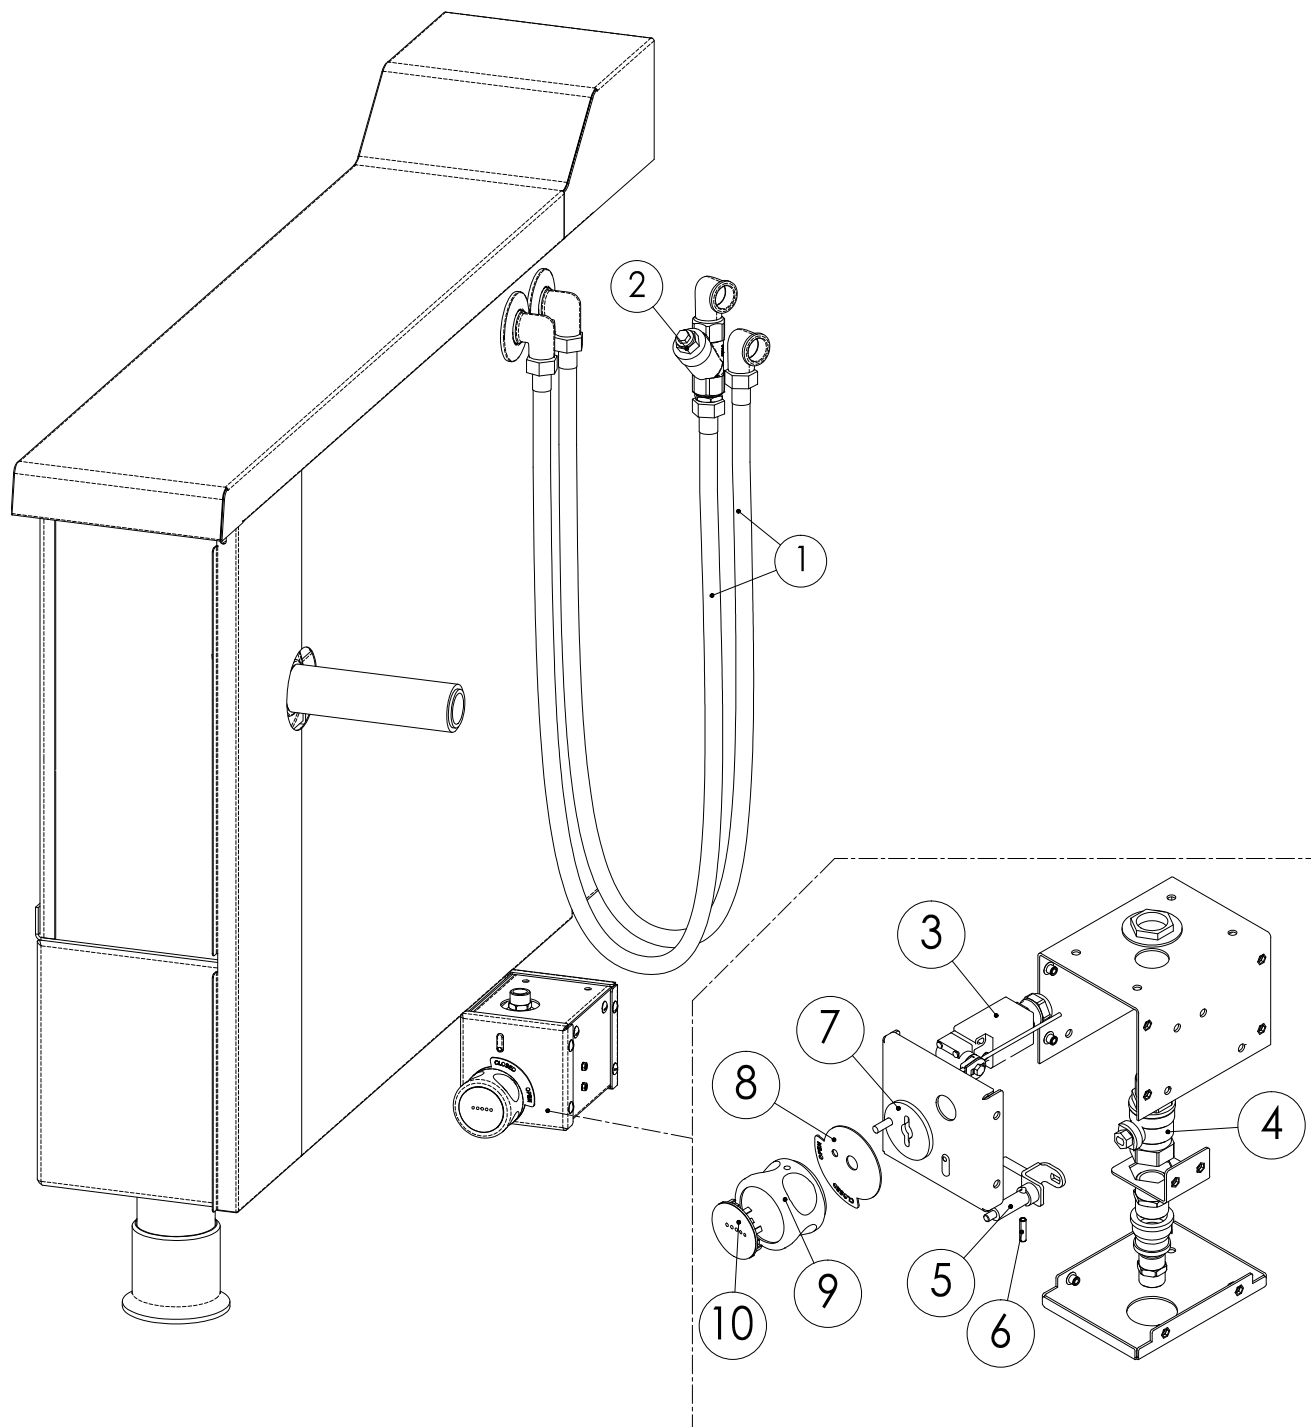

MATR. < 75200.../2018