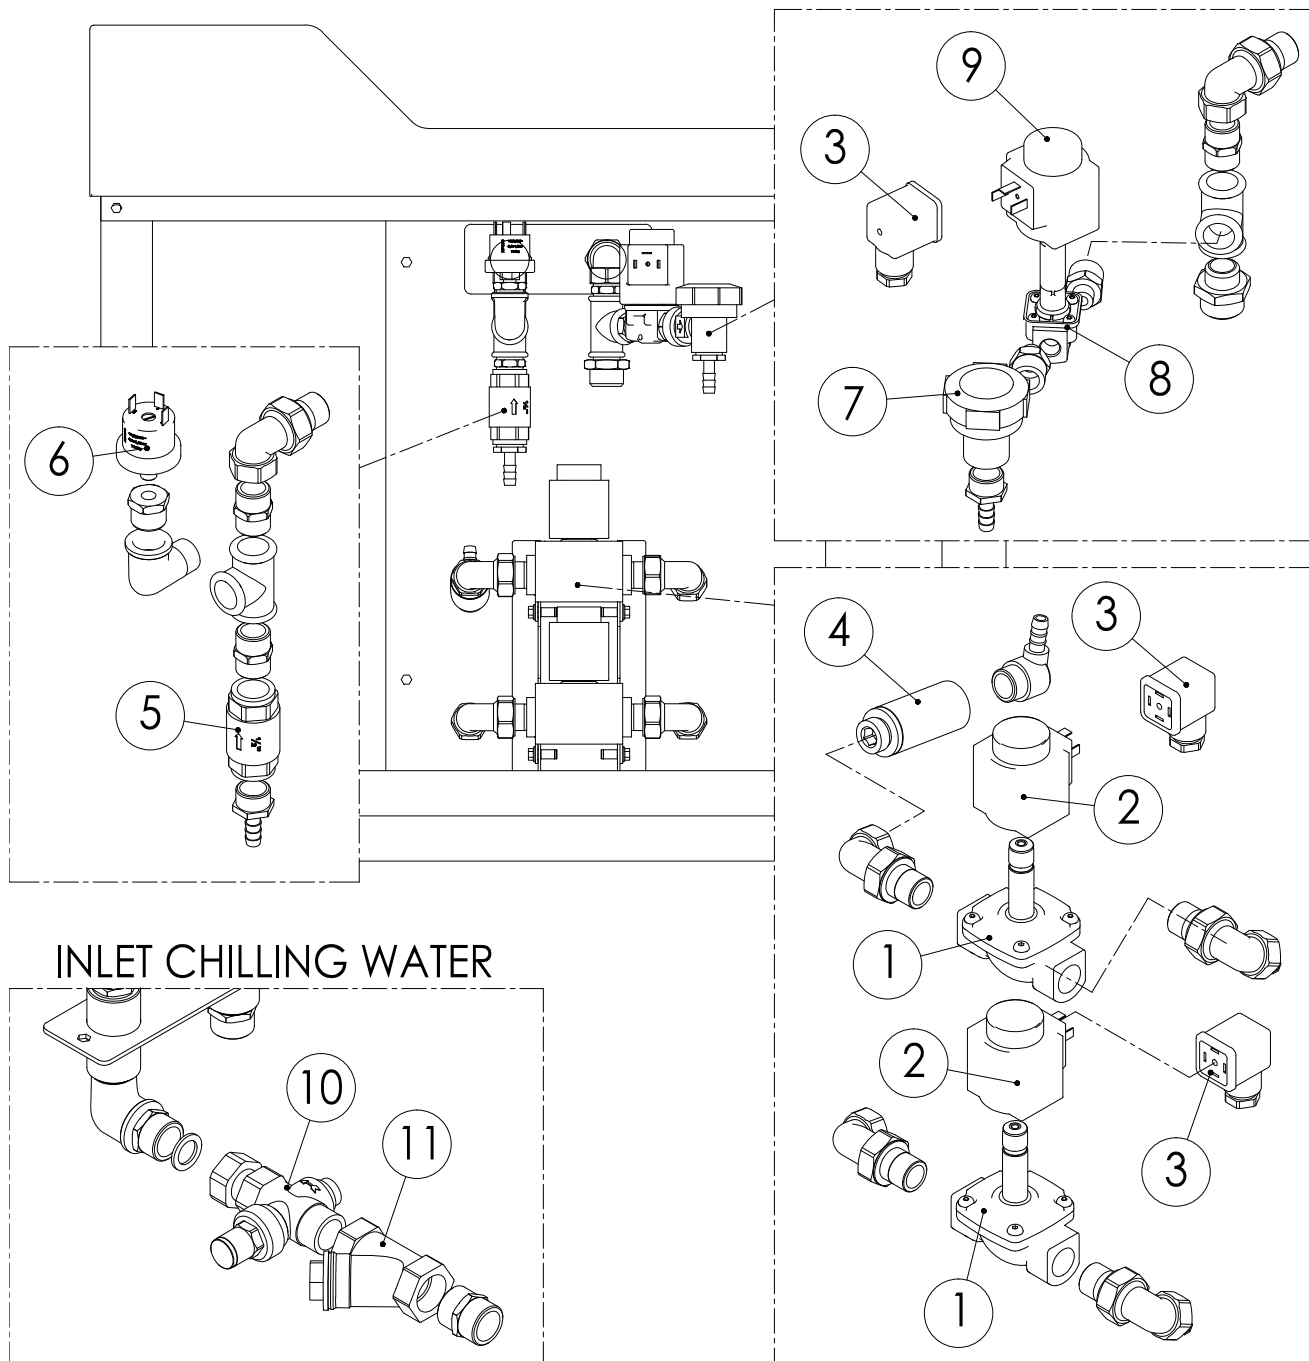

OPTIONAL FLASHING LIGHT

Only with optional SCT2
(double jacket cooling)

* TABLE INVERTER CODES, FILTER CODES AND FUSES (F7)

	(A) Inverter single-phase			(B) Inverter three-phase		
SUPPLY VOLTAGE > EQUIPMENT	380-415 V 3N~ 220-240 V 1N/2/3~ 200-208 V 2/3~			380-415 V 3 ~ 440 V 3 ~ 460-480 V 3 ~		
mod.	cod. Inverter	cod. Filter	F7	cod. Inverter	cod. Filter	F7
PRI.070M	40700062	40800070	6A	40700052	40800082	6A
PRI.105M	40700068	40800070	10A	40700052	40800082	6A
PRI.130M	40700068	40800070	10A	40700052	40800082	6A
PRI.180M	40700068	40800070	10A	40700052	40800082	6A
PRI.250M	40700065	40800081	16A	40700054	40800084	10A
PRI.320M	40700065	40800081	16A	40700054	40800084	10A
PRI.500M	40700065	40800081	16A	40700054	40800084	10A

MATR. < 75200.../2018

INLET CHILLING WATER

MATR. > 75201.../2018

TO IDENTIFY THE PARTICULAR 1
PAY ATTENTION TO THE SUPPLY VOLTAGE !!

* TABLE HEATING ELEMENTS

		GRUPE (A)	GRUPE (B)	GRUPE (C)
mod.	nr.	380-415 V 3N ~ 380-415 V 3 ~ 220-240 V 3 ~ 200-208 V 3 ~	440 V 3 ~	460-480 V 3 ~
PRIE070	2	40400040	40400041	40400041
PRIE105	2	40400042	40400043	40400047
PRIE130	3	40400040	40400041	40400041
PRIE180	4	40400040	40400041	40400041
PRIE250-320-500	4	40400042	40400043	40400047