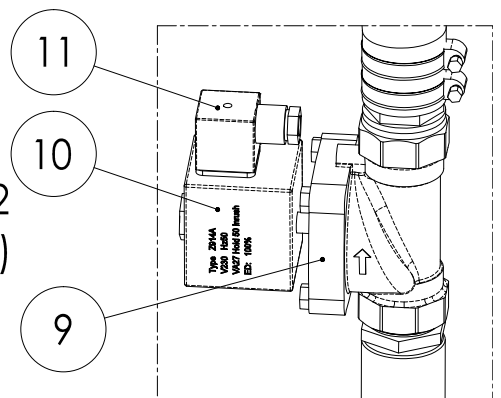

This page intentionally left blank

04-05 EXPLODED PR.G-E-V TOUCH

Pos.	Data sheet
A	02-0014 05-0116 05-0250
B	05-0320 05-0300 05-0310
D	04-0072 04-0022 04-0030 03-0012 04-0102 04-0104
D-E	05-0100
E	05-0330
D-E	05-0114
F	02-0050
G	02-0082
H	06-0032 06-0042 06-0090 04-0110 04-0112
I	03-0020 05-0122
H	10-0012 10-0022 10-0030

OPTIONAL FLASHING LIGHT

Only with optional SCT2
(double jacket cooling)

* TABLE INVERTER CODES, FILTER CODES AND FUSES (F7)

	(A) Inverter single-phase			(B) Inverter three-phase		
SUPPLY VOLTAGE > EQUIPMENT	380-415 V 3N~ 220-240 V 1N/2/3~ 200-208 V 2/3~			380-415 V 3 ~ 440 V 3 ~ 460-480 V 3 ~		
mod.	cod. Inverter	cod. Filter	F7	cod. Inverter	cod. Filter	F7
PRI.070M	40700062	40800070	6A	40700052	40800082	6A
PRI.105M	40700068	40800070	10A	40700052	40800082	6A
PRI.130M	40700068	40800070	10A	40700052	40800082	6A
PRI.180M	40700068	40800070	10A	40700052	40800082	6A
PRI.250M	40700065	40800081	16A	40700054	40800084	10A
PRI.320M	40700065	40800081	16A	40700054	40800084	10A
PRI.500M	40700065	40800081	16A	40700054	40800084	10A