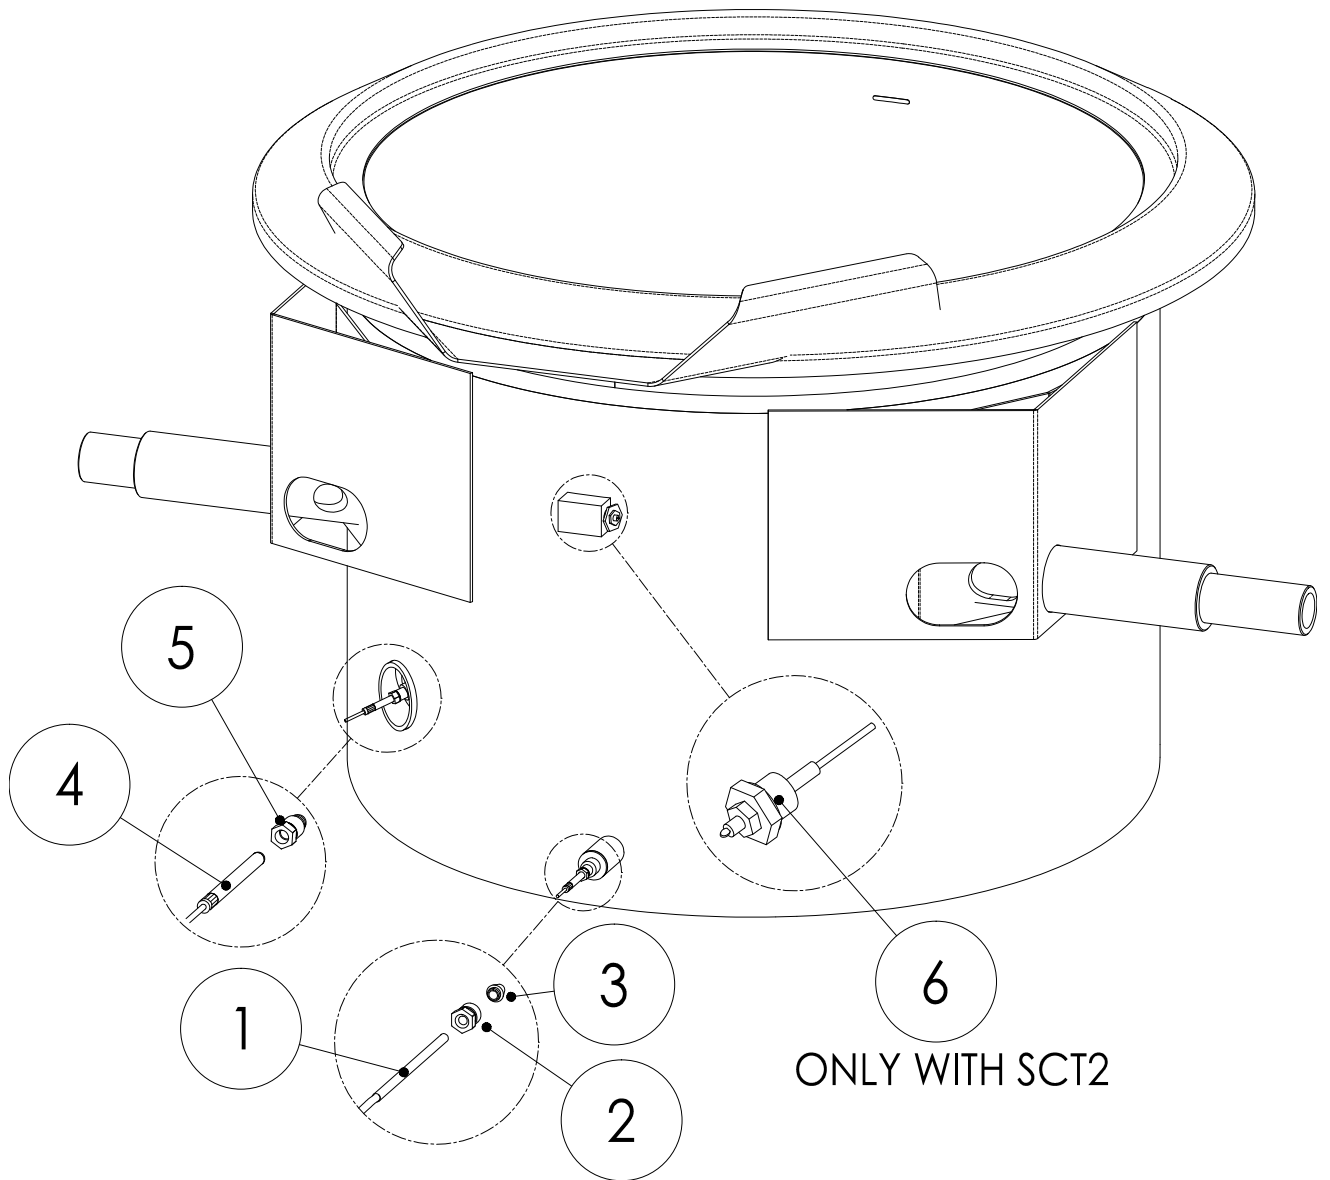

MATR. < 75200.../2018

INLET CHILLING WATER

MATR. > 75201.../2018

TO IDENTIFY THE PARTICULAR 1
PAY ATTENTION TO THE SUPPLY VOLTAGE !!

* TABLE HEATING ELEMENTS

		GRUPE (A)	GRUPE (B)	GRUPE (C)
mod.	nr.	380-415 V 3N ~ 380-415 V 3 ~ 220-240 V 3 ~ 200-208 V 3 ~	440 V 3 ~	460-480 V 3 ~
PRIE070	2	40400040	40400041	40400041
PRIE105	2	40400042	40400043	40400047
PRIE130	3	40400040	40400041	40400041
PRIE180	4	40400040	40400041	40400041
PRIE250-320-500	4	40400042	40400043	40400047