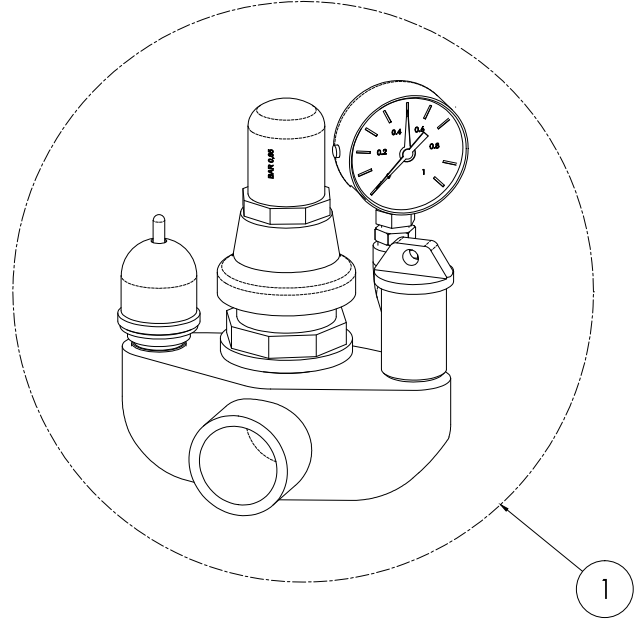

MATR. < 75200.../2018

INLET CHILLING WATER

MATR. > 75201.../2018

TO IDENTIFY THE PARTICULAR 1
PAY ATTENTION TO THE SUPPLY VOLTAGE !!

* TABLE HEATING ELEMENTS

		GRUPE (A)	GRUPE (B)	GRUPE (C)
mod.	nr.	380-415 V 3N ~ 380-415 V 3 ~ 220-240 V 3 ~ 200-208 V 3 ~	440 V 3 ~	460-480 V 3 ~
PRIE070	2	40400040	40400041	40400041
PRIE105	2	40400042	40400043	40400047
PRIE130	3	40400040	40400041	40400041
PRIE180	4	40400040	40400041	40400041
PRIE250-320-500	4	40400042	40400043	40400047

MATR. < 75200.../2018

MATR. > 75201.../2018

SCT2 COOLING JACKET SYSTEM

BALL VALVE DN50

BUTTERFLY VALVE DN50

BALL VALVE DN65

BUTTERFLY VALVE DN65