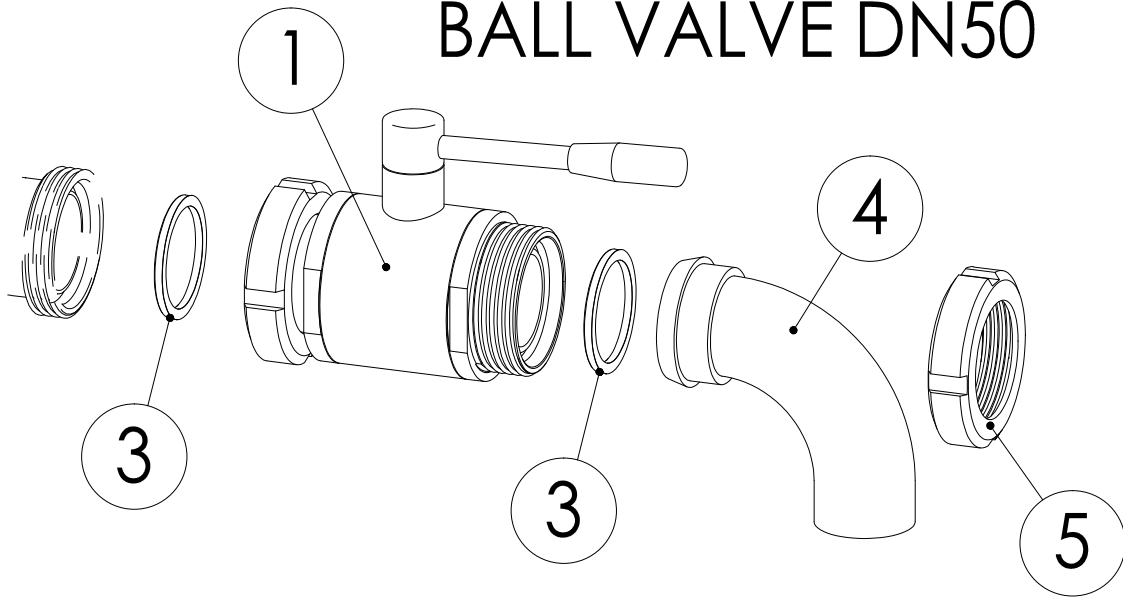

MATR. < 75200.../2018

INLET CHILLING WATER

MATR. > 75201.../2018

TO IDENTIFY THE PARTICULAR 1
PAY ATTENTION TO THE SUPPLY VOLTAGE !!

* TABLE HEATING ELEMENTS

		GRUPE (A)	GRUPE (B)	GRUPE (C)
mod.	nr.	380-415 V 3N ~ 380-415 V 3 ~ 220-240 V 3 ~ 200-208 V 3 ~	440 V 3 ~	460-480 V 3 ~
PRIE070	2	40400040	40400041	40400041
PRIE105	2	40400042	40400043	40400047
PRIE130	3	40400040	40400041	40400041
PRIE180	4	40400040	40400041	40400041
PRIE250-320-500	4	40400042	40400043	40400047

MATR. < 75200.../2018

MATR. > 75201.../2018

SCT2 COOLING JACKET SYSTEM

BALL VALVE DN50

BUTTERFLY VALVE DN50

BALL VALVE DN65

BUTTERFLY VALVE DN65