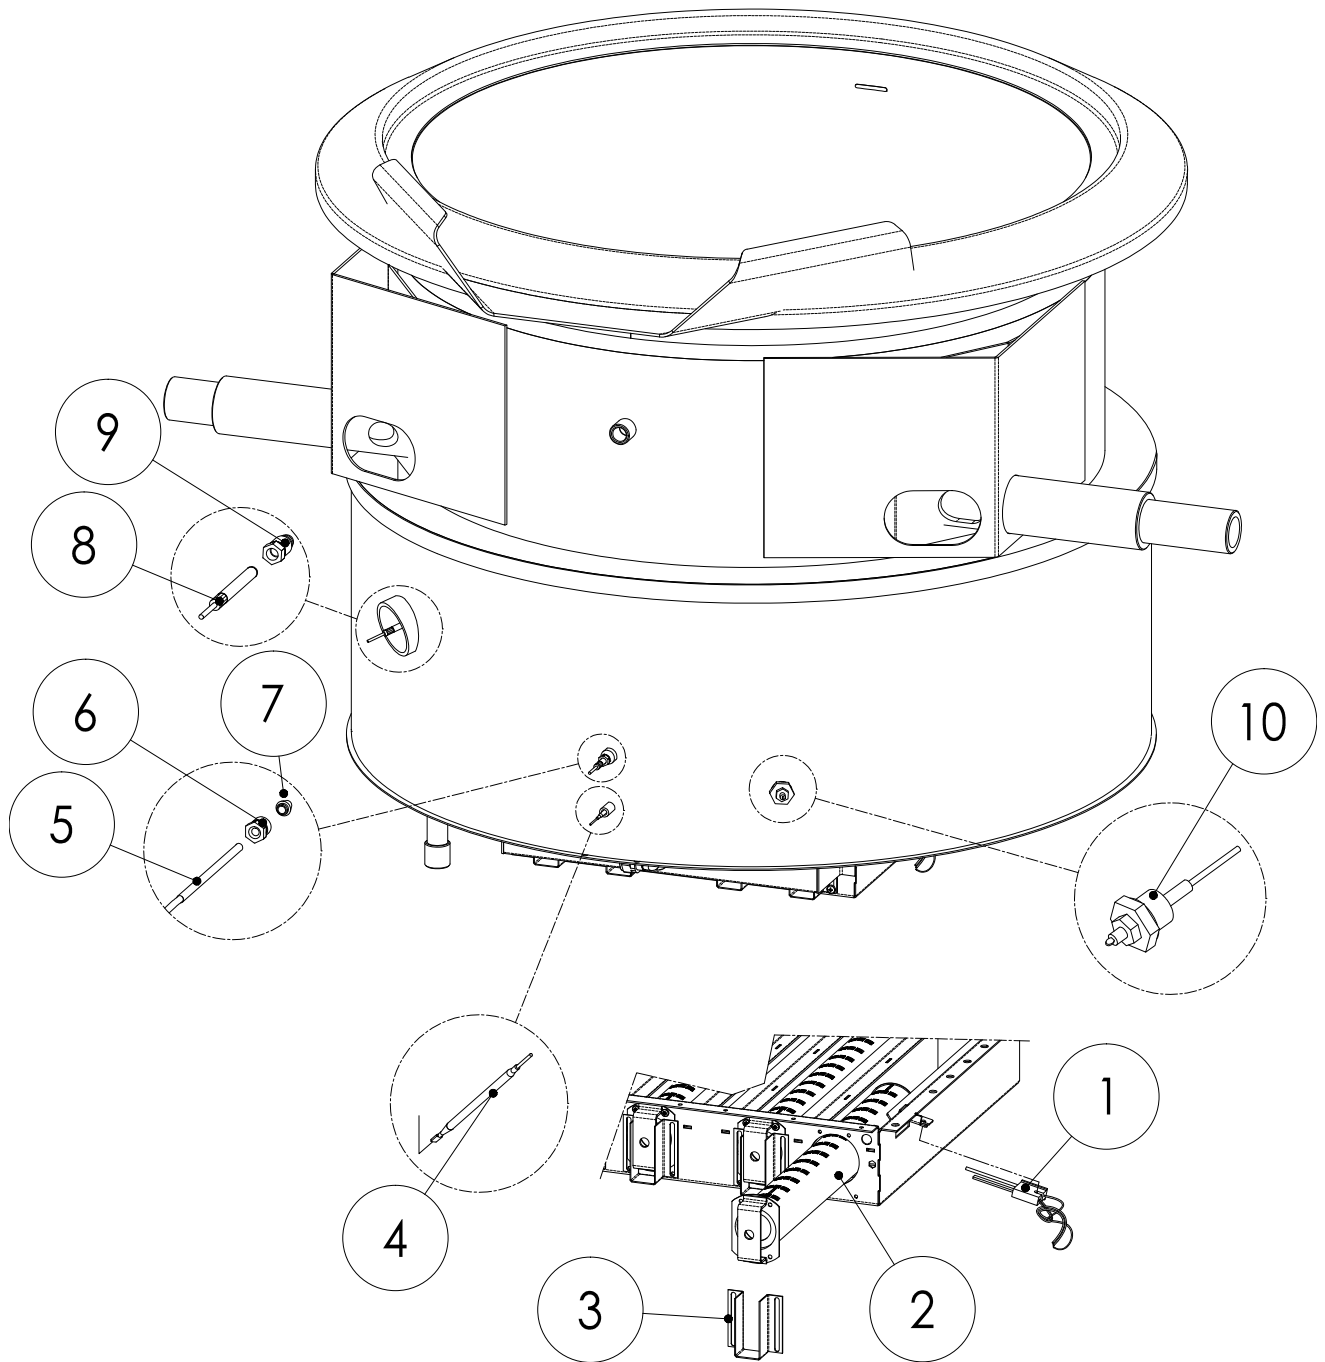

MATR. < 75200.../2018

INLET CHILLING WATER

MATR. > 75201.../2018

TO IDENTIFY THE PARTICULAR 1
PAY ATTENTION TO THE SUPPLY VOLTAGE !!

* TABLE HEATING ELEMENTS

		GRUPE (A)	GRUPE (B)	GRUPE (C)
mod.	nr.	380-415 V 3N ~ 380-415 V 3 ~ 220-240 V 3 ~ 200-208 V 3 ~	440 V 3 ~	460-480 V 3 ~
PRIE070	2	40400040	40400041	40400041
PRIE105	2	40400042	40400043	40400047
PRIE130	3	40400040	40400041	40400041
PRIE180	4	40400040	40400041	40400041
PRIE250-320-500	4	40400042	40400043	40400047