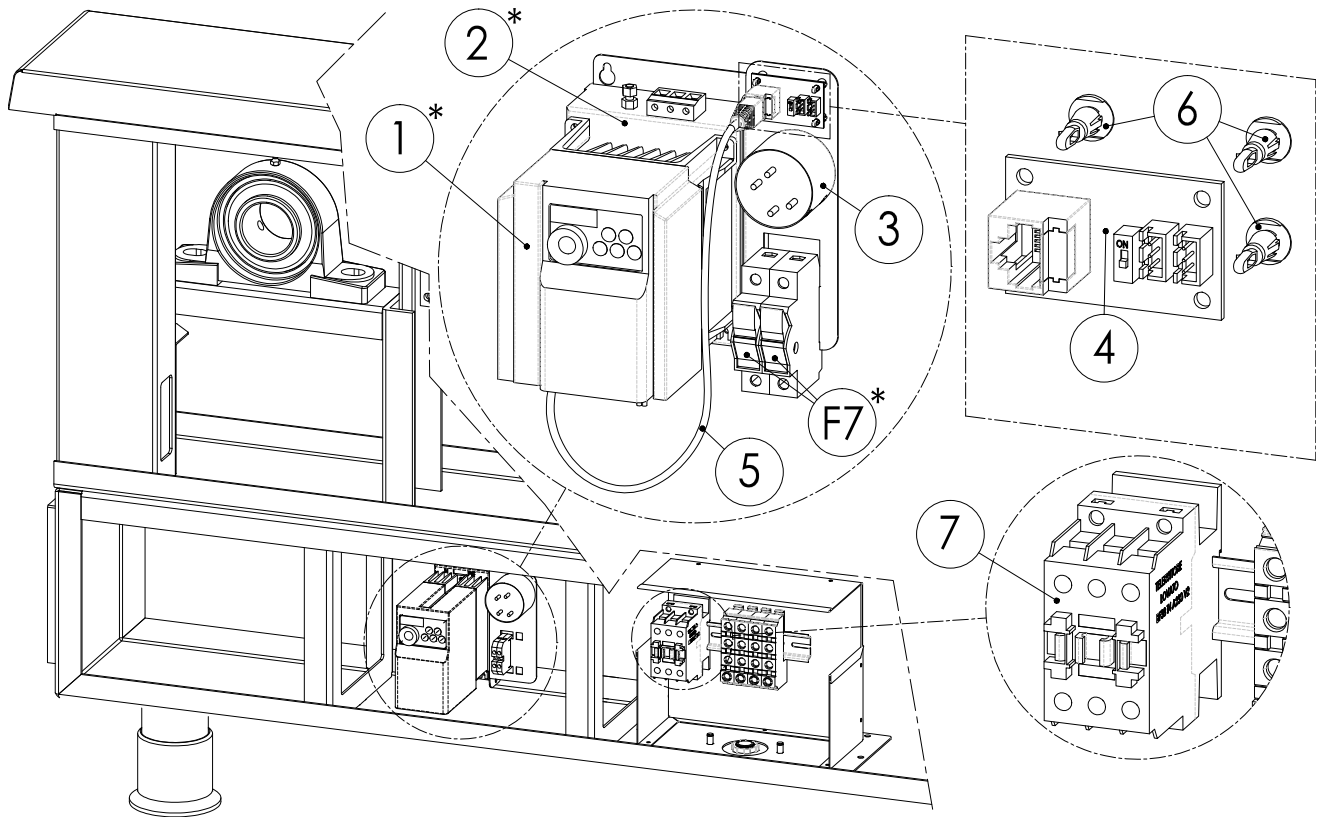

This page intentionally left blank

04-05 EXPLODED PR.G-E-V TOUCH

Pos.	Data sheet
A	02-0014 05-0116 05-0250
B	05-0320 05-0300 05-0310
D	04-0072 04-0022 04-0030 03-0012 04-0102 04-0104
D-E	05-0100
E	05-0330
D-E	05-0114
F	02-0050
G	02-0082
H	06-0032 06-0042 06-0090 04-0110 04-0112
I	03-0020 05-0122
H	10-0012 10-0022 10-0030

OPTIONAL FLASHING LIGHT

Only with optional SCT2
(double jacket cooling)

* TABLE INVERTER CODES, FILTER CODES AND FUSES (F7)

	(A) Inverter single-phase			(B) Inverter three-phase		
SUPPLY VOLTAGE > EQUIPMENT	380-415 V 3N~ 220-240 V 1N/2/3~ 200-208 V 2/3~			380-415 V 3 ~ 440 V 3 ~ 460-480 V 3 ~		
mod.	cod. Inverter	cod. Filter	F7	cod. Inverter	cod. Filter	F7
PRI.070M	40700062	40800070	6A	40700052	40800082	6A
PRI.105M	40700068	40800070	10A	40700052	40800082	6A
PRI.130M	40700068	40800070	10A	40700052	40800082	6A
PRI.180M	40700068	40800070	10A	40700052	40800082	6A
PRI.250M	40700065	40800081	16A	40700054	40800084	10A
PRI.320M	40700065	40800081	16A	40700054	40800084	10A
PRI.500M	40700065	40800081	16A	40700054	40800084	10A