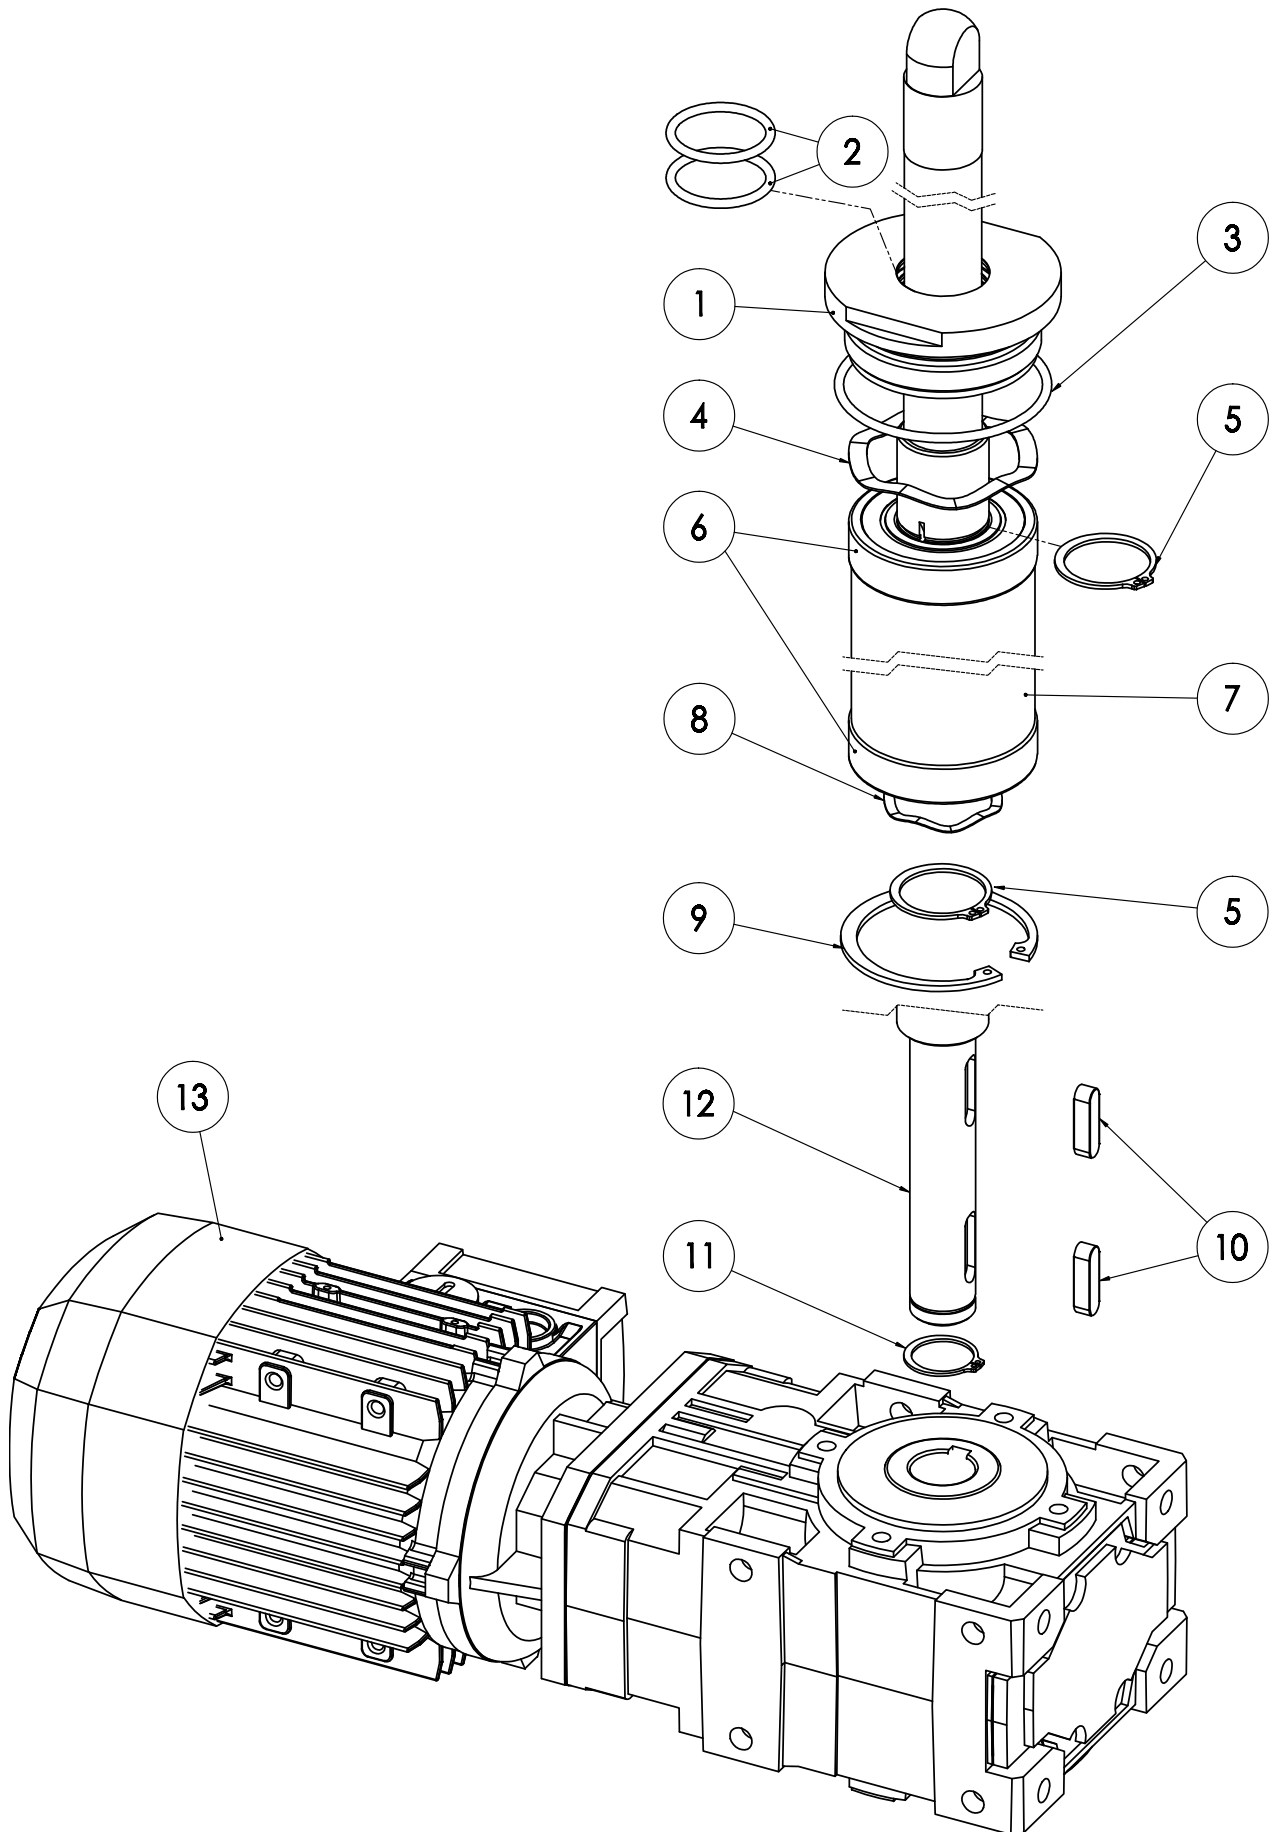

MATR. < 75200.../2018

INLET CHILLING WATER

MATR. > 75201.../2018

TO IDENTIFY THE PARTICULAR 1
PAY ATTENTION TO THE SUPPLY VOLTAGE !!

* TABLE HEATING ELEMENTS

		GRUPE (A)	GRUPE (B)	GRUPE (C)
mod.	nr.	380-415 V 3N ~ 380-415 V 3 ~ 220-240 V 3 ~ 200-208 V 3 ~	440 V 3 ~	460-480 V 3 ~
PRIE070	2	40400040	40400041	40400041
PRIE105	2	40400042	40400043	40400047
PRIE130	3	40400040	40400041	40400041
PRIE180	4	40400040	40400041	40400041
PRIE250-320-500	4	40400042	40400043	40400047

MATR. < 75200.../2018

MATR. > 75201.../2018

SCT2 COOLING JACKET SYSTEM

BALL VALVE DN50

BUTTERFLY VALVE DN50

BALL VALVE DN65

BUTTERFLY VALVE DN65