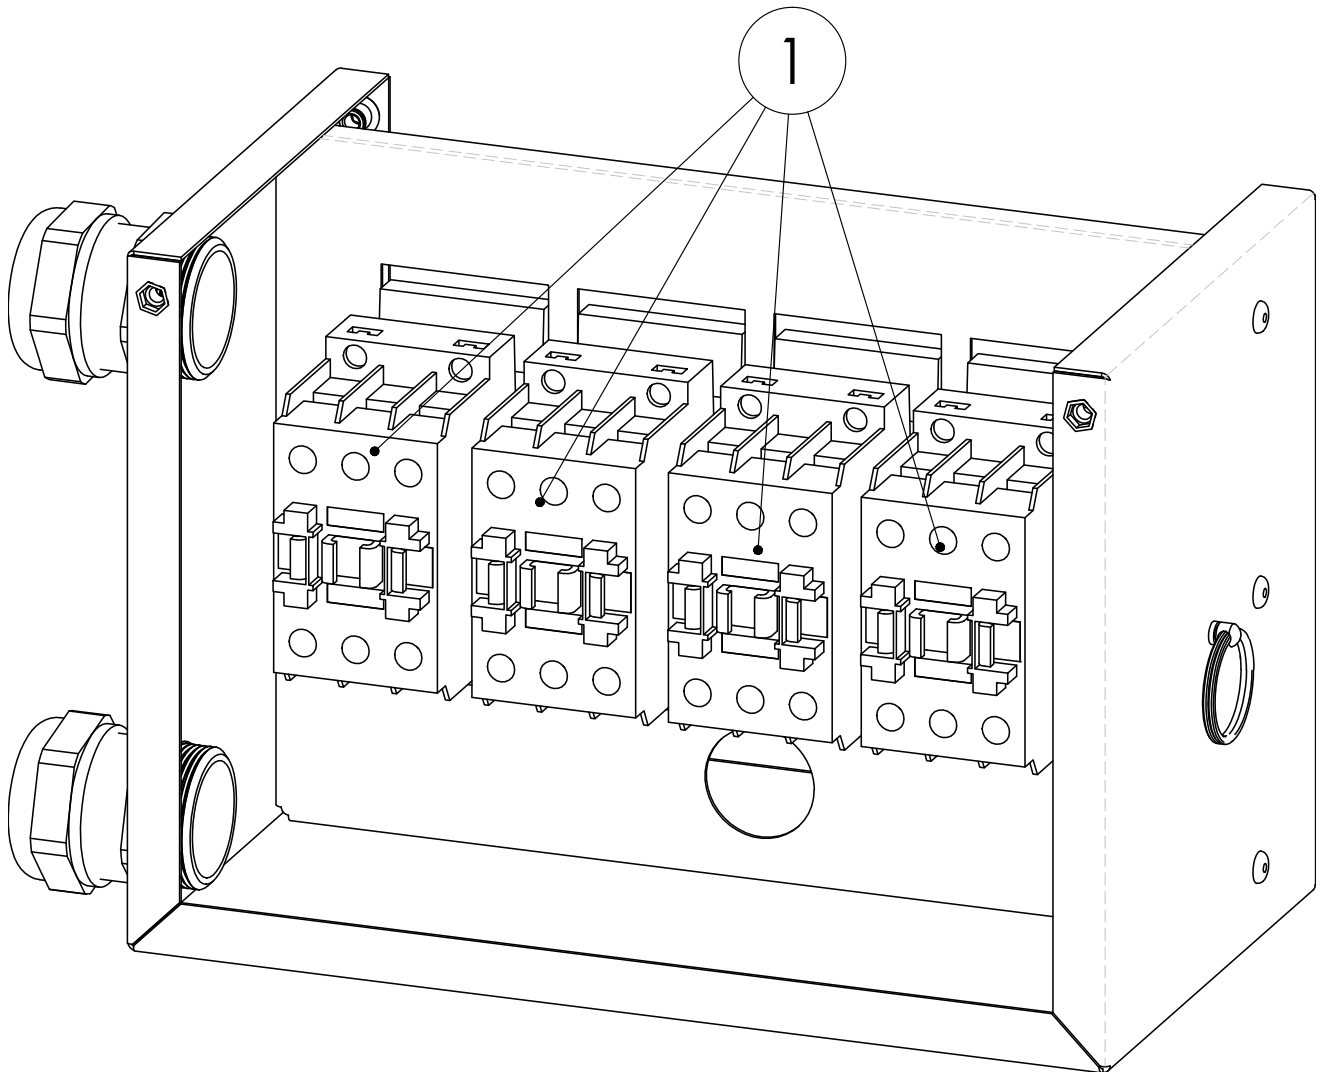

MATR. < 75200.../2018

INLET CHILLING WATER

MATR. > 75201.../2018

TO IDENTIFY THE PARTICULAR 1
PAY ATTENTION TO THE SUPPLY VOLTAGE !!

* TABLE HEATING ELEMENTS

		GRUPE (A)	GRUPE (B)	GRUPE (C)
mod.	nr.	380-415 V 3N ~ 380-415 V 3 ~ 220-240 V 3 ~ 200-208 V 3 ~	440 V 3 ~	460-480 V 3 ~
PRIE070	2	40400040	40400041	40400041
PRIE105	2	40400042	40400043	40400047
PRIE130	3	40400040	40400041	40400041
PRIE180	4	40400040	40400041	40400041
PRIE250-320-500	4	40400042	40400043	40400047