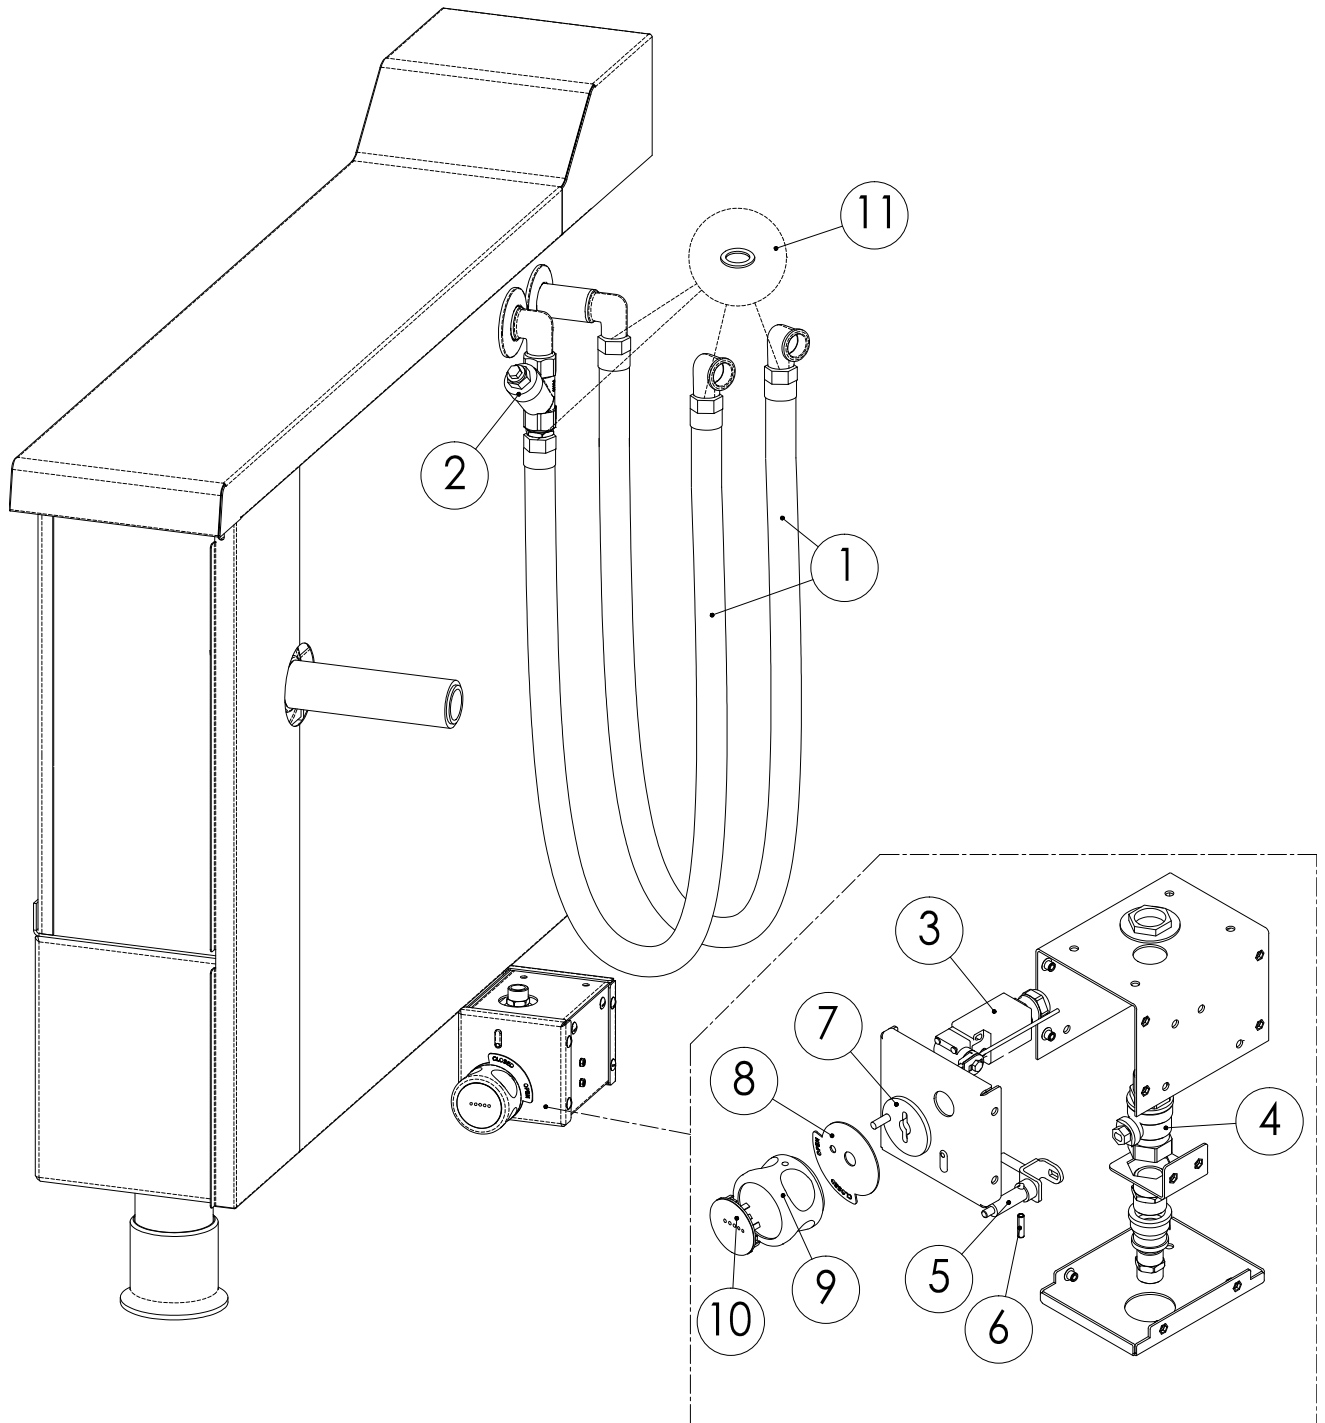

MATR. < 75200.../2018

INLET CHILLING WATER

MATR. > 75201.../2018

TO IDENTIFY THE PARTICULAR 1
PAY ATTENTION TO THE SUPPLY VOLTAGE !!

* TABLE HEATING ELEMENTS

		GRUPE (A)	GRUPE (B)	GRUPE (C)
mod.	nr.	380-415 V 3N ~ 380-415 V 3 ~ 220-240 V 3 ~ 200-208 V 3 ~	440 V 3 ~	460-480 V 3 ~
PRIE070	2	40400040	40400041	40400041
PRIE105	2	40400042	40400043	40400047
PRIE130	3	40400040	40400041	40400041
PRIE180	4	40400040	40400041	40400041
PRIE250-320-500	4	40400042	40400043	40400047

MATR. < 75200.../2018

MATR. > 75201.../2018

SCT2 COOLING JACKET SYSTEM

BALL VALVE DN50

BUTTERFLY VALVE DN50

BALL VALVE DN65

BUTTERFLY VALVE DN65