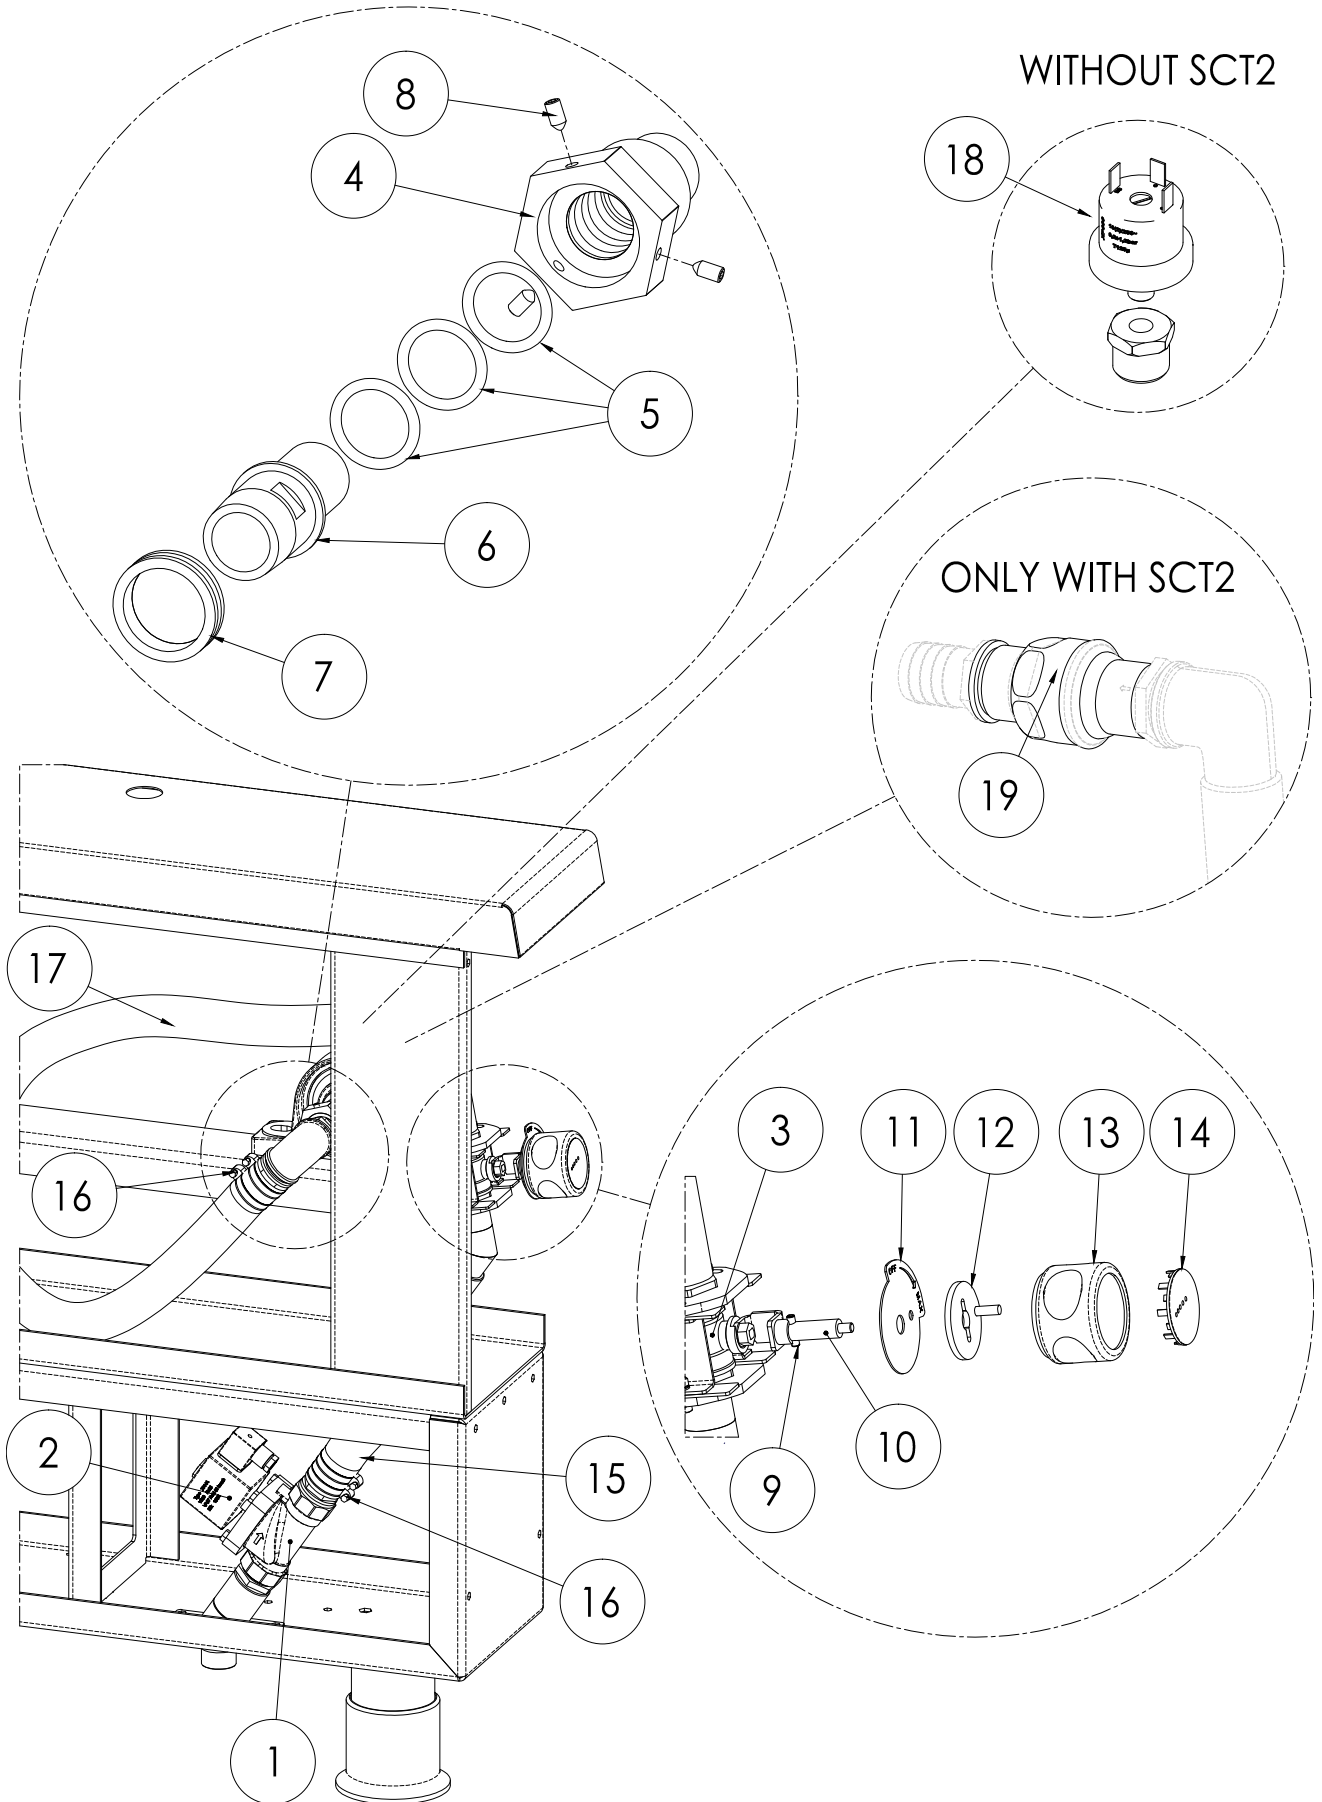

MATR. < 75200.../2018

INLET CHILLING WATER

MATR. > 75201.../2018

TO IDENTIFY THE PARTICULAR 1
PAY ATTENTION TO THE SUPPLY VOLTAGE !!

* TABLE HEATING ELEMENTS

		GRUPE (A)	GRUPE (B)	GRUPE (C)
mod.	nr.	380-415 V 3N ~ 380-415 V 3 ~ 220-240 V 3 ~ 200-208 V 3 ~	440 V 3 ~	460-480 V 3 ~
PRIE070	2	40400040	40400041	40400041
PRIE105	2	40400042	40400043	40400047
PRIE130	3	40400040	40400041	40400041
PRIE180	4	40400040	40400041	40400041
PRIE250-320-500	4	40400042	40400043	40400047