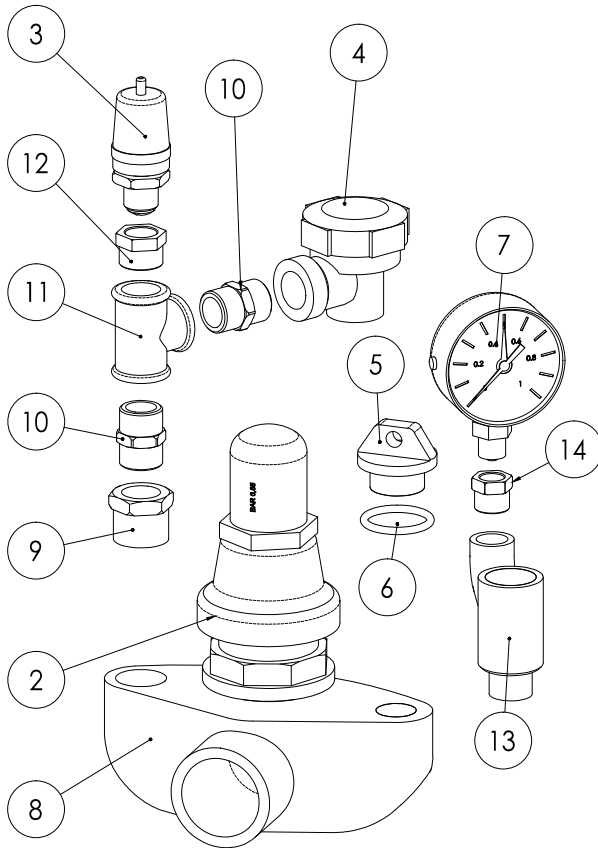

MATR. < 75200.../2018

INLET CHILLING WATER

MATR. > 75201.../2018

TO IDENTIFY THE PARTICULAR 1
PAY ATTENTION TO THE SUPPLY VOLTAGE !!

* TABLE HEATING ELEMENTS

		GRUPE (A)	GRUPE (B)	GRUPE (C)
mod.	nr.	380-415 V 3N ~ 380-415 V 3 ~ 220-240 V 3 ~ 200-208 V 3 ~	440 V 3 ~	460-480 V 3 ~
PRIE070	2	40400040	40400041	40400041
PRIE105	2	40400042	40400043	40400047
PRIE130	3	40400040	40400041	40400041
PRIE180	4	40400040	40400041	40400041
PRIE250-320-500	4	40400042	40400043	40400047

MATR. < 75200.../2018

MATR. > 75201.../2018

SCT2 COOLING JACKET SYSTEM

BALL VALVE DN50

BUTTERFLY VALVE DN50

BALL VALVE DN65

BUTTERFLY VALVE DN65