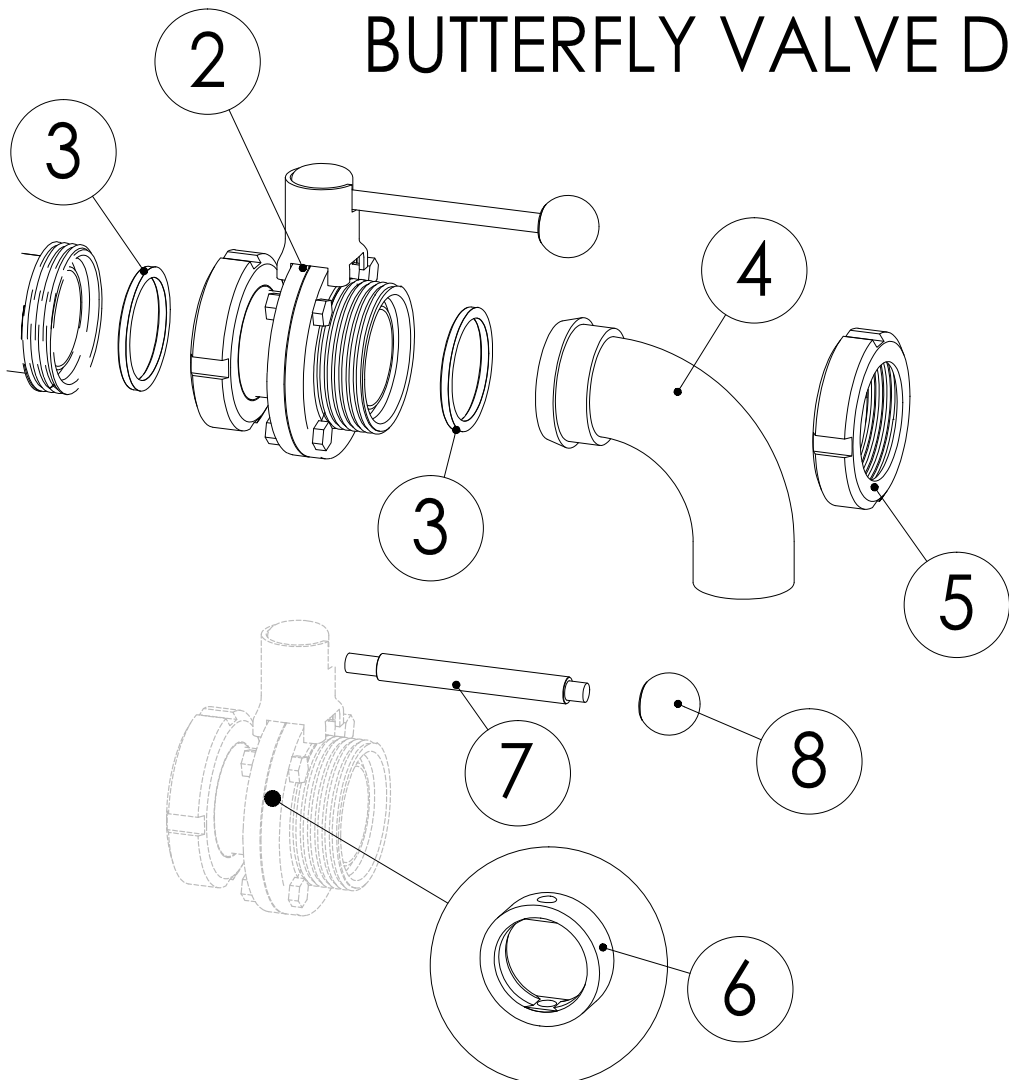

MATR. < 75200.../2018

INLET CHILLING WATER

MATR. > 75201.../2018

TO IDENTIFY THE PARTICULAR 1
PAY ATTENTION TO THE SUPPLY VOLTAGE !!

* TABLE HEATING ELEMENTS

		GRUPE (A)	GRUPE (B)	GRUPE (C)
mod.	nr.	380-415 V 3N ~ 380-415 V 3 ~ 220-240 V 3 ~ 200-208 V 3 ~	440 V 3 ~	460-480 V 3 ~
PRIE070	2	40400040	40400041	40400041
PRIE105	2	40400042	40400043	40400047
PRIE130	3	40400040	40400041	40400041
PRIE180	4	40400040	40400041	40400041
PRIE250-320-500	4	40400042	40400043	40400047

MATR. < 75200.../2018

MATR. > 75201.../2018

SCT2 COOLING JACKET SYSTEM

BALL VALVE DN50

BUTTERFLY VALVE DN50

BALL VALVE DN65

BUTTERFLY VALVE DN65