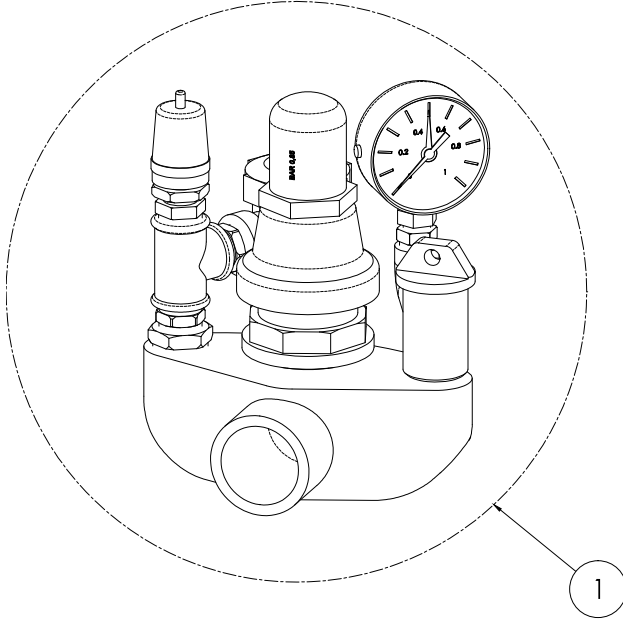

MATR. < 75200.../2018

INLET CHILLING WATER

MATR. > 75201.../2018

TO IDENTIFY THE PARTICULAR 1
PAY ATTENTION TO THE SUPPLY VOLTAGE !!

* TABLE HEATING ELEMENTS

		GRUPE (A)	GRUPE (B)	GRUPE (C)
mod.	nr.	380-415 V 3N ~ 380-415 V 3 ~ 220-240 V 3 ~ 200-208 V 3 ~	440 V 3 ~	460-480 V 3 ~
PRIE070	2	40400040	40400041	40400041
PRIE105	2	40400042	40400043	40400047
PRIE130	3	40400040	40400041	40400041
PRIE180	4	40400040	40400041	40400041
PRIE250-320-500	4	40400042	40400043	40400047

MATR. < 75200.../2018

MATR. > 75201.../2018

SCT2 COOLING JACKET SYSTEM

BALL VALVE DN50

BUTTERFLY VALVE DN50

BALL VALVE DN65

BUTTERFLY VALVE DN65