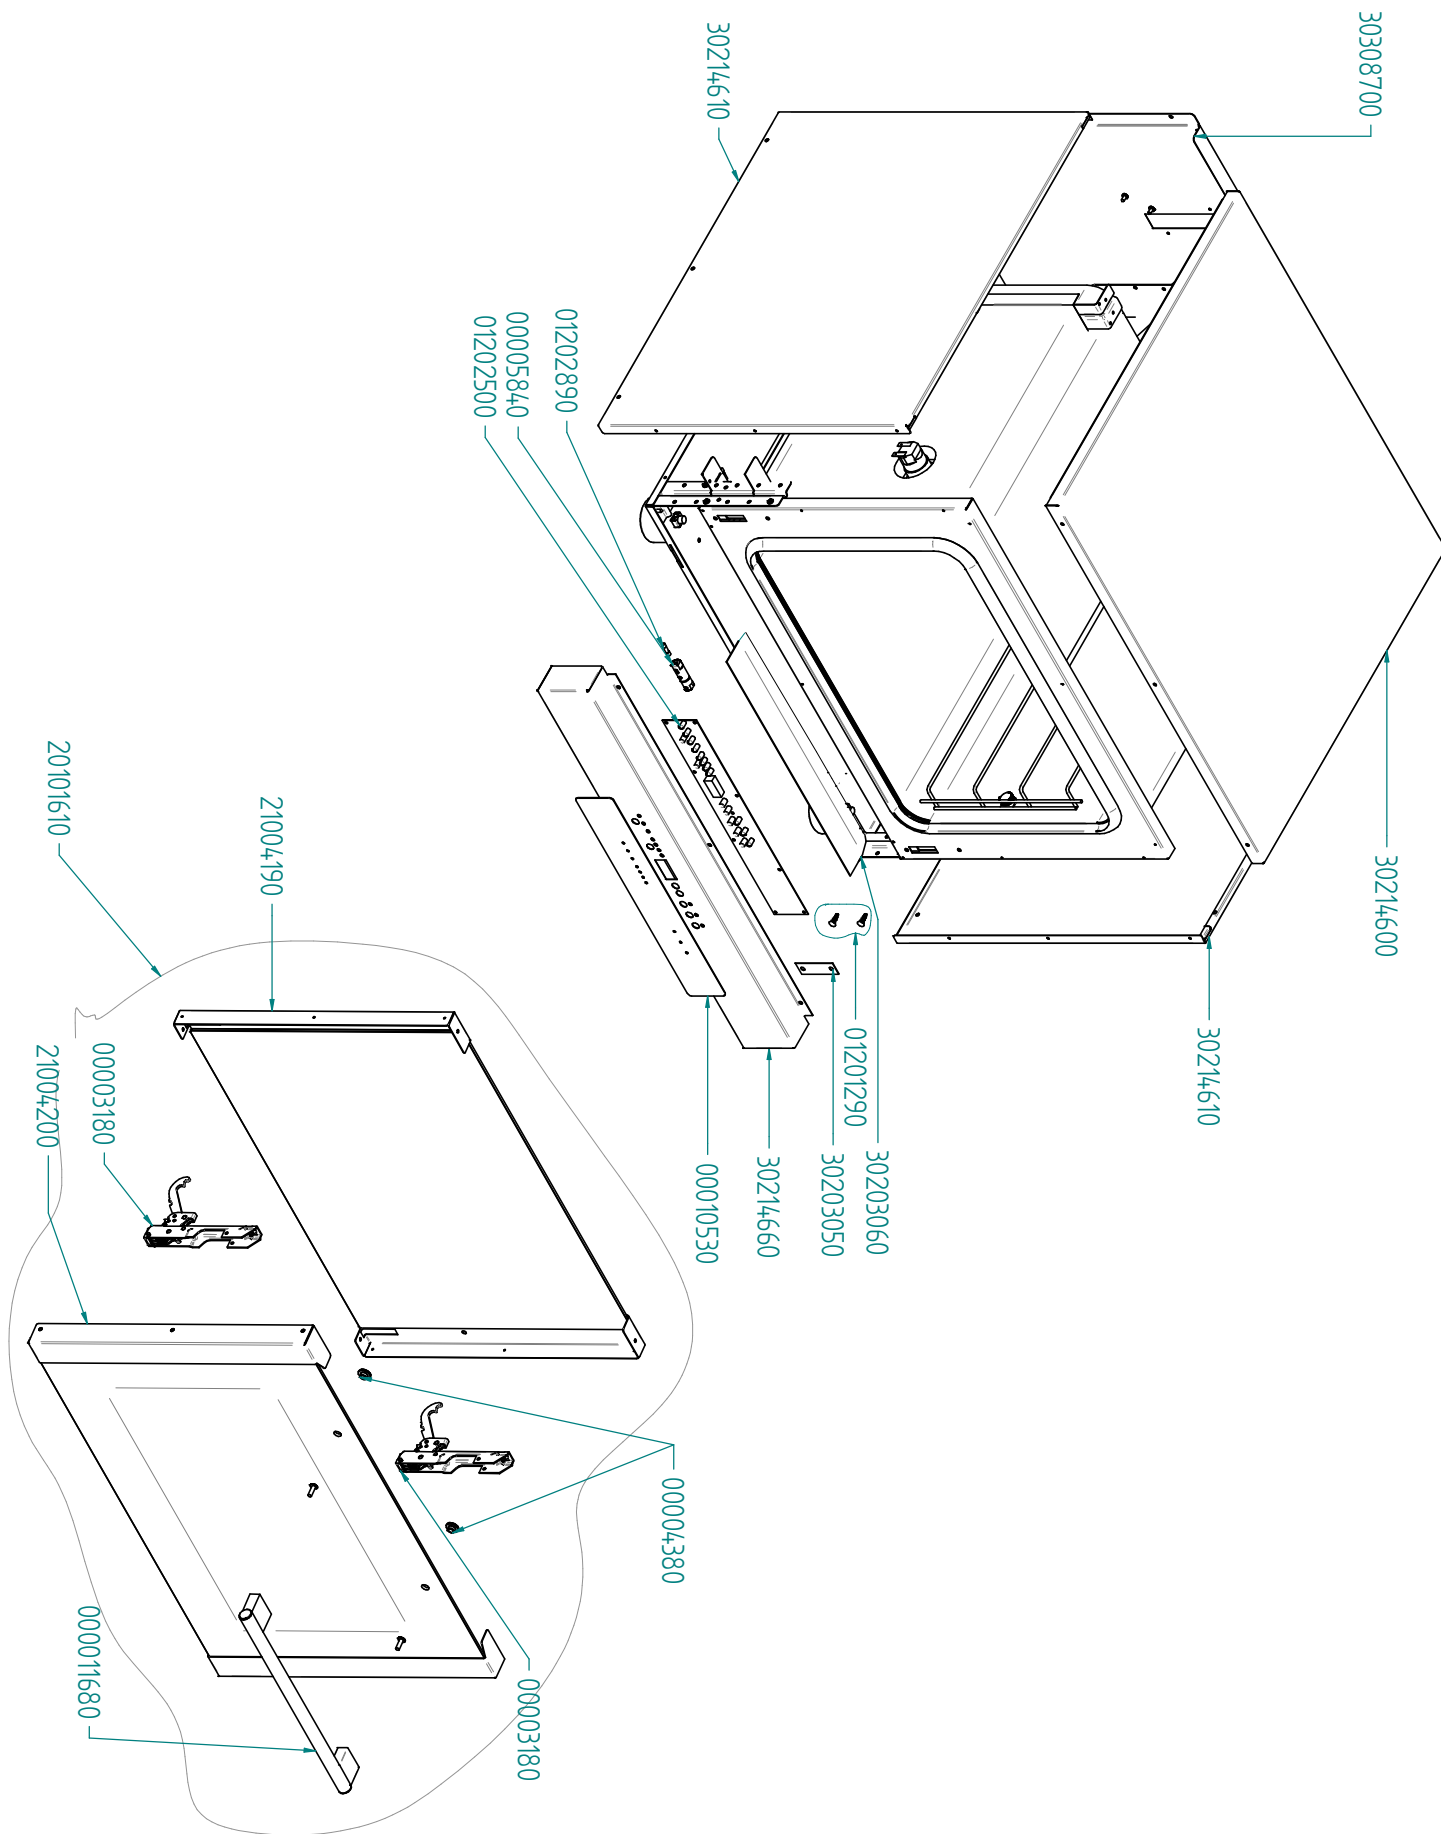

tipo documento: ESPLOSO - EXPLODED VIEW - VUE ECLATEE - EXPLOSIONSPPLAN - EXPLOSIONADO - VISTA EXPLODIDA	cod. identificazione X:\Sgg\PRODOTTI\Fam. 1 - FORNIFORNO ELETTRICO\LEka\ESPLOSI - Forno Elettrico 40 60 90 - LEka\Exploded view EKF443DUD rev.0
titolo documento/identificazione: EKF 443 D UD	data 25/02/14
revisione: Prima emissione - Rev. 0	pag. 1/2

Preparazione: M.F. (DB)

Verifica: S.A. (DB3)

Approvazione: M.G. (RUT)

tipo documento: ESPLOSO - EXPLODED VIEW - VUE ECLATEE - EXPLOSIONSPLAN - EXPLOSIONADO - VISTA EXPLODIDA	cod. identificazione X:\Sgg\PRODOTTI\Fam. 1 - FORNIFORNO ELETTRICO\LEka\ESPLOSI - Forno Elettrico 40 60 90 - LEka\Exploded view EKF443DUD rev.0
titolo documento/identificazione: EKF 443 D UD	data 25/02/14
revisione: Prima emissione - Rev. 0	pag. 2/2