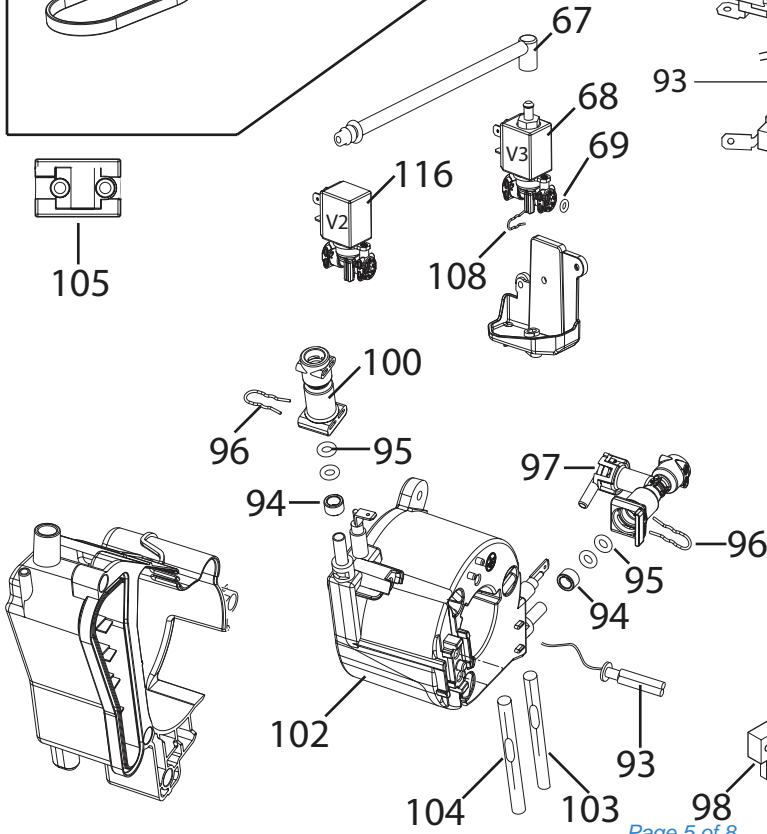

85

101

Position	Code	description
	5332169200	MEASURING SPOON
	5032514800	WIRING FLOWMETER L470
	5313247361	COVER
	5332224100	MOTOR BELT GRINDER
	5313230851	SWITCH HOLDER
	5313213411	DOOR
	5513211891	PENNELLO-RASCHIETTO+SETOLE NERO(PP) ECAM
	6113210111	STAFFA TCO(ACC.C70) (GENERATORE) ECAM
	6113210121	STAFFA SENSORE(ACC.C70) (GENERATORE)ECAM
	IT0198	ADDITIONAL PARTS FOR CHASSIS
	IT0198_	ADDITIONAL PARTS FOR CHASSIS
	5313213451	WIRE CLAMP
001	5313221031	COVER DUST
002	5513214851	COVER
003	7313232141	COVER ASSEMBLY
004	5913212611	KNOB
005	5513222611	REAR PANEL
006	5513217021	SIDE LEFT
007	5313219211	TANK
008	5313223081	INSULATOR
010	5513217001	SIDE RIGHT
011	5313213321	COVER
012	7313212611	TANK
013	5313218571	FRONT PIECE
014	5313223071	DRAWER
015	5313224171	FRONT PIECE
016	6013211681	CUP PLATE
017	5313224831	TRAY
018	5313222641	FLOAT
021	5313213551	TRAY
025	7313229851	CONTROL PANEL ASSEMBLY
026	5513218401	BOARD DISPLAY
031	7313212901	DISTRIBUTING
035	7313221801	COVER
036	5332131100	TUBE

087	5513212901	TUBE PTFE DI2-DE4 L=290 2BUSHES
087	5513213901	TUBE PTFE DI2-DE4 L=320 2BUSHES
087	5513219871	TUBE PTFE L=460 NUT 1BUSHE
088	5313217701	O-RING D=3,85
089	6132101300	CLIP
090	5113211311	PUMP
091	5513211371	REGULATOR
093	5213215671	SENSOR NTC
094	5332239300	SPACER 5XD5.2XD7.9 NATURAL
095	5313228791	GASKET
097	7313219401	SAFETY VALVE
098	5113210211	MICROSWITCH
099	5213214671	FLOWMETER
100	5332239200	CONNECTOR
101	5213211161	PROTECTOR
102	5513214291	GENERATOR
103	5013252541	WIRING TCO
104	5013252961	WIRING TCO
105	5513214661	SLIDER
108	6113210021	CLIP
110	IT0286	SEE TECHNICAL INFORMATION
115	5213216261	TCO
116	5213218311	SOLENOID VALVE