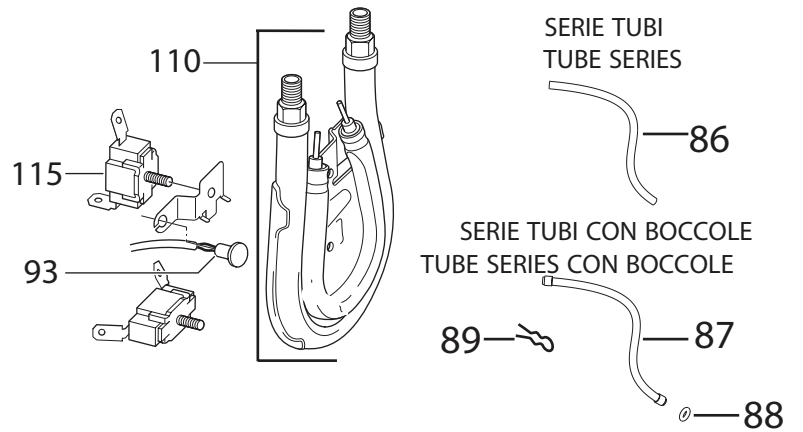

85

101

Position	Code	description
	5332169200	MEASURING SPOON
	5032514800	WIRING FLOWMETER L470
	5313247361	COVER
	5332224100	MOTOR BELT GRINDER
	5313230851	SWITCH HOLDER
	5313213411	DOOR
	5513211891	PENNELLO-RASCHIETTO+SETOLE NERO(PP) ECAM
	6113210111	STAFFA TCO(ACC.C70) (GENERATORE) ECAM
	6113210121	STAFFA SENSORE(ACC.C70) (GENERATORE)ECAM
	IT0198	ADDITIONAL PARTS FOR CHASSIS
	IT0198_	ADDITIONAL PARTS FOR CHASSIS
	5313213451	WIRE CLAMP
001	5313221031	COVER DUST
002	5513214851	COVER
003	7313232141	COVER ASSEMBLY
004	5913212611	KNOB
005	5513222611	REAR PANEL
006	5513217021	SIDE LEFT
007	5313219211	TANK
008	5313223081	INSULATOR
010	5513217001	SIDE RIGHT
011	5313213321	COVER
012	7313212611	TANK
013	5313218571	FRONT PIECE
014	5313223071	DRAWER
015	5313224171	FRONT PIECE
016	6013211681	CUP PLATE
017	5313224831	TRAY
018	5313222641	FLOAT
021	5313213551	TRAY
025	7313229851	CONTROL PANEL ASSEMBLY
026	5513218401	BOARD DISPLAY
031	7313212901	DISTRIBUTING
035	7313221801	COVER
036	5332131100	TUBE

087	5513212901	TUBE PTFE DI2-DE4 L=290 2BUSHES
087	5513213901	TUBE PTFE DI2-DE4 L=320 2BUSHES
087	5513219871	TUBE PTFE L=460 NUT 1BUSHE
088	5313217701	O-RING D=3,85
089	6132101300	CLIP
090	5113211311	PUMP
091	5513211371	REGULATOR
093	5213215671	SENSOR NTC
094	5332239300	SPACER 5XD5.2XD7.9 NATURAL
095	5313228791	GASKET
097	7313219401	SAFETY VALVE
098	5113210211	MICROSWITCH
099	5213214671	FLOWMETER
100	5332239200	CONNECTOR
101	5213211161	PROTECTOR
102	5513214291	GENERATOR
103	5013252541	WIRING TCO
104	5013252961	WIRING TCO
105	5513214661	SLIDER
108	6113210021	CLIP
110	IT0286	SEE TECHNICAL INFORMATION
115	5213216261	TCO
116	5213218311	SOLENOID VALVE