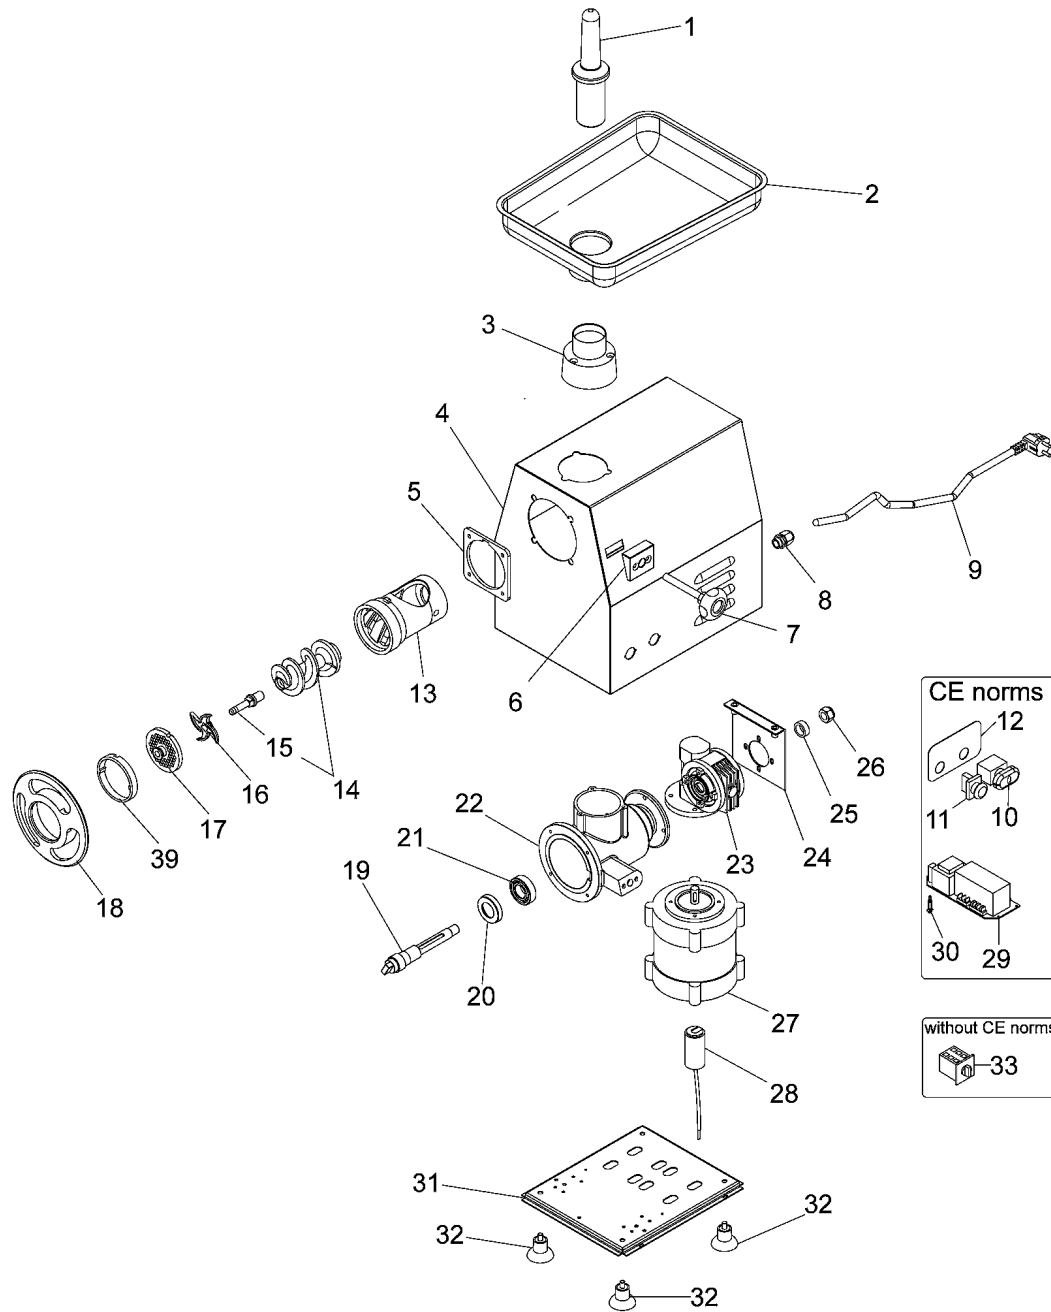

POS. CODE	
Ref.	Code
1	SL4069
2	SL0135
3	SL3974
4	SL3470
5	SL0215
6	SL0249
7	SL2996
8	SL1668
9	SL1671
9	SL1841
10	SL1466
11	SL0807
12	SL3577
13	SL0214
13	SL0298
13	SL4162
13	SL4331
13	SL4334
13	SL4356
13	SL4356+SL4351
14	SA5322
14	SA5500
14	SA5700
15	SL0823
15	SL0824
16	//////////
17	//////////
18	SL0197
18	SL3328R0
19	SL3456
20	SL0232
21	SL0118
22	SL3455
23	SL3476
24	SL3452
25	SL3474
26	SL2493
27	SA1008
27	SA1009