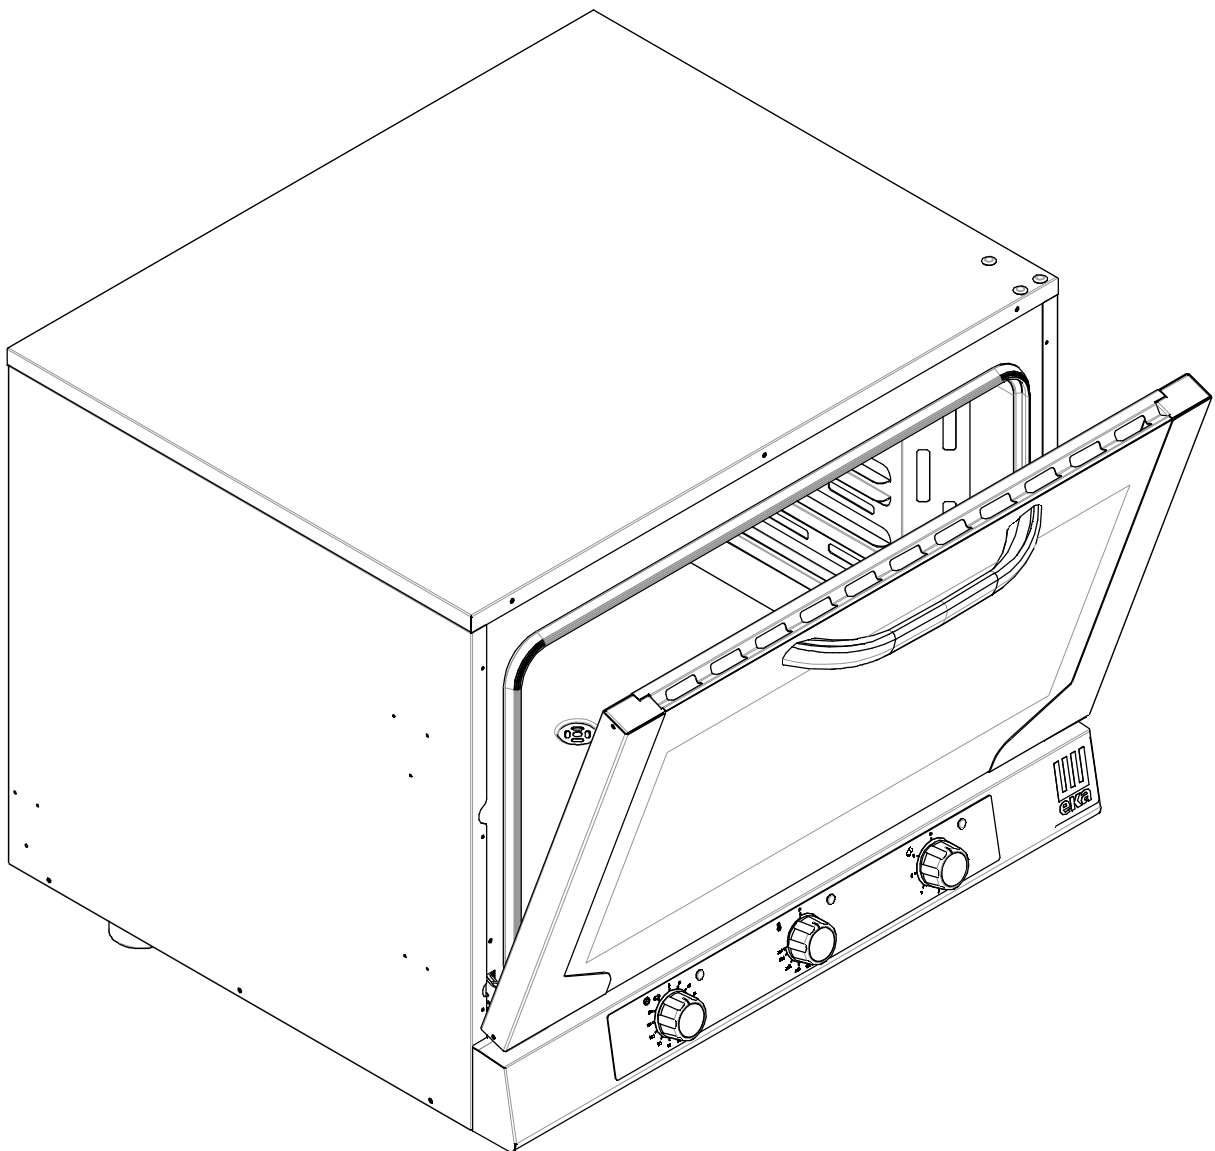

tipo documento:

ESPLOSO - EXPLODED VIEW – VUE ECLATEE –
EXPLOSIONPLAN – VISTA EXPLODIDA -
В РАЗОБРАННОМ ВИДЕ

cod. identificazione

\\W2019srv-ut\intranet-ut\
Ufficio Tecnico\6_Progetti
Nuovi
(SP)\FORNIEKF411NUD

titolo documento/identificazione::

EKF411NUD

revisione:

Rev. 0

tipo documento:

ESPLOSO - EXPLODED VIEW - VUE ECLATEE -
EXPLOSIONPLAN - VISTA EXPLODIDA -
В РАЗОБРАННОМ ВИДЕ

cod. identificazione

\\W2019srv-ut\intranet-ut\
Ufficio Tecnico\6_Progetti
Nuovi
(SP)\FORNIEKF411NUD

titolo documento/identificazione::

EKF411NUD

revisione:

Rev. 0

CORPO FORNO

tipo documento:

ESPLOSO - EXPLODED VIEW - VUE ECLATEE -
EXPLOSIONPLAN - VISTA EXPLODIDA -
В РАЗОБРАННОМ ВИДЕ

cod. identificazione