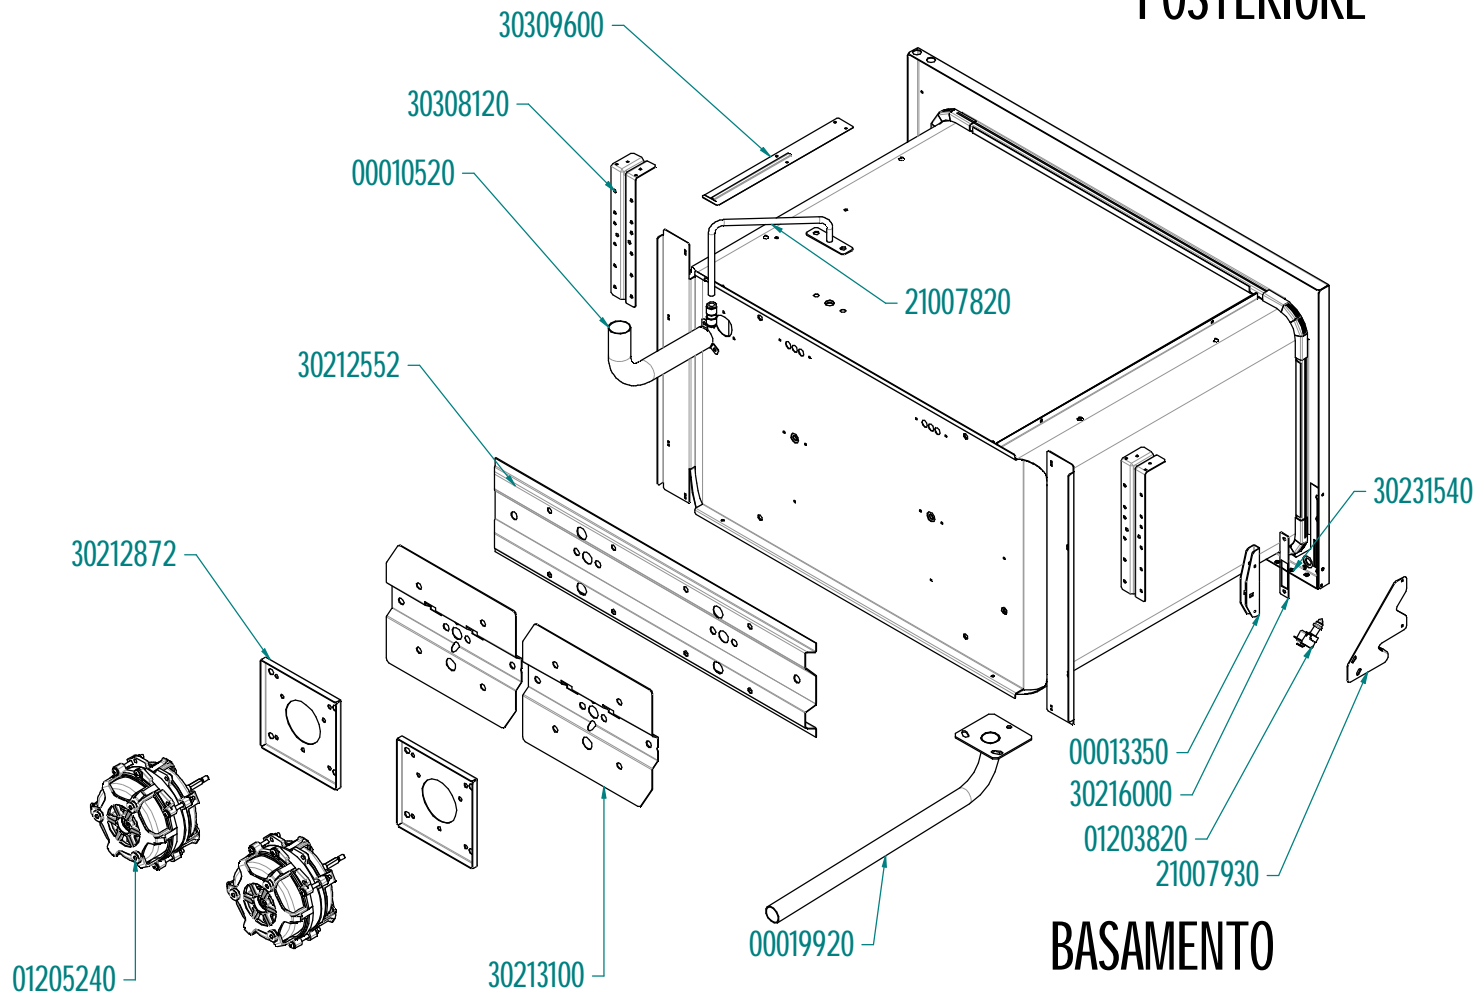

tipo documento:

ESPLOSO - EXPLODED VIEW - VUE ECLATEE -
EXPLOSIONPLAN - VISTA EXPLODIDA -
В РАЗОБРАННОМ ВИДЕ

cod. identificazione

\\W2019srv-ut\intranet-ut\
Ufficio Tecnico\6_Progetti
Nuovi
(SP)\FORNIEKF411NUD

titolo documento/identificazione::

EKF411NUD

revisione:

Rev. 0

POSTERIORE

BASAMENTO