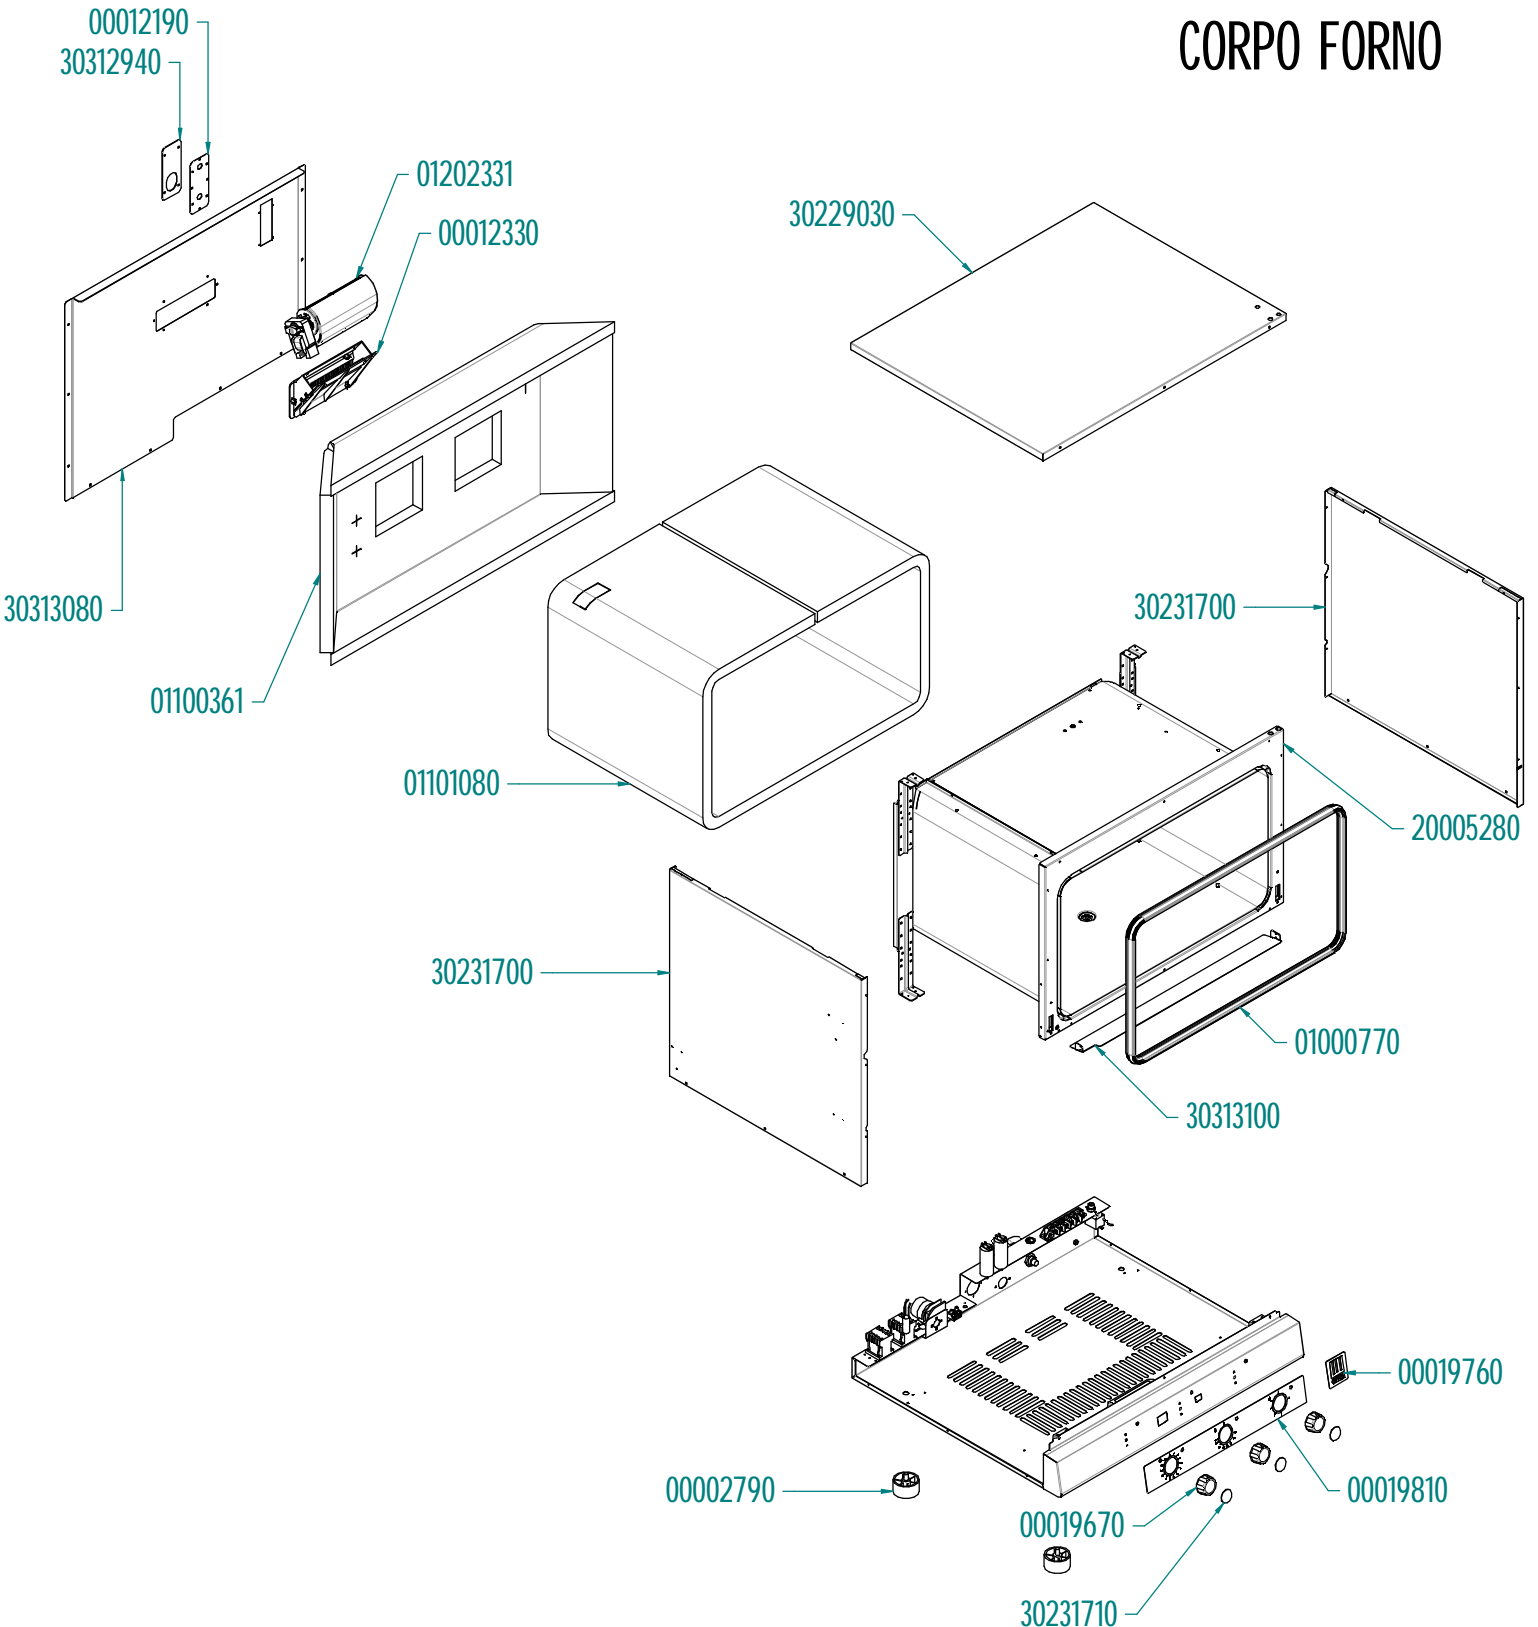

tipo documento:

ESPLOSO - EXPLODED VIEW – VUE ECLATEE –
EXPLOSIONPLAN – VISTA EXPLODIDA -
В РАЗОБРАННОМ ВИДЕ

cod. identificazione

\\W2019srv-ut\intranet-ut\
Ufficio Tecnico\6_Progetti
Nuovi
(SP)\FORNIEKF411NUD

titolo documento/identificazione::

EKF411NUD

revisione:

Rev. 0

tipo documento:

ESPLOSO - EXPLODED VIEW - VUE ECLATEE -
EXPLOSIONPLAN - VISTA EXPLODIDA -
В РАЗОБРАННОМ ВИДЕ

cod. identificazione

\\W2019srv-ut\intranet-ut\
Ufficio Tecnico\6_Progetti
Nuovi
(SP)\FORNIEKF411NUD

titolo documento/identificazione::

EKF411NUD

revisione:

Rev. 0

CORPO FORNO

tipo documento:

ESPLOSO - EXPLODED VIEW - VUE ECLATEE -
EXPLOSIONPLAN - VISTA EXPLODIDA -
В РАЗОБРАННОМ ВИДЕ

cod. identificazione

ESPLOSO - EXPLODED VIEW – VUE ECLATEE –
EXPLOSIONPLAN – VISTA EXPLODIDA -
В РАЗОБРАННОМ ВИДЕ

cod. identificazione

\\W2019srv-ut\intranet-ut\
Ufficio Tecnico\6_Progetti
Nuovi
(SP)\FORNIEKF411NUD

titolo documento/identificazione::