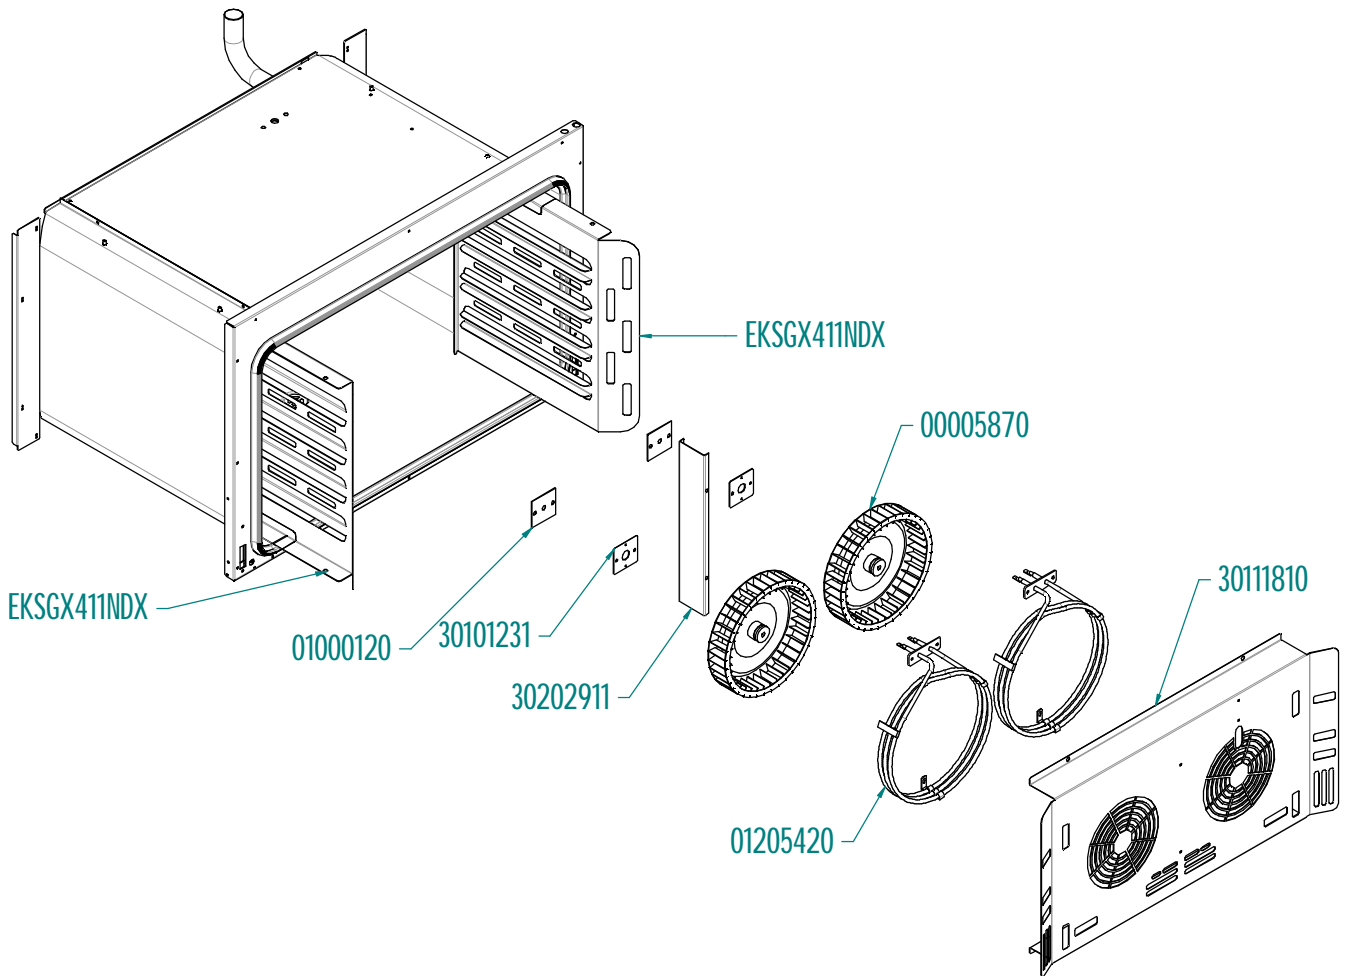

tipo documento:

ESPLOSO - EXPLODED VIEW – VUE ECLATEE –
EXPLOSIONPLAN – VISTA EXPLODIDA -
В РАЗОБРАННОМ ВИДЕ

cod. identificazione

\\W2019srv-ut\intranet-ut\
Ufficio Tecnico\6_Progetti
Nuovi
(SP)\FORNIEKF411NUD

titolo documento/identificazione::

EKF411NUD

revisione:

Rev. 0

ANTERIORE