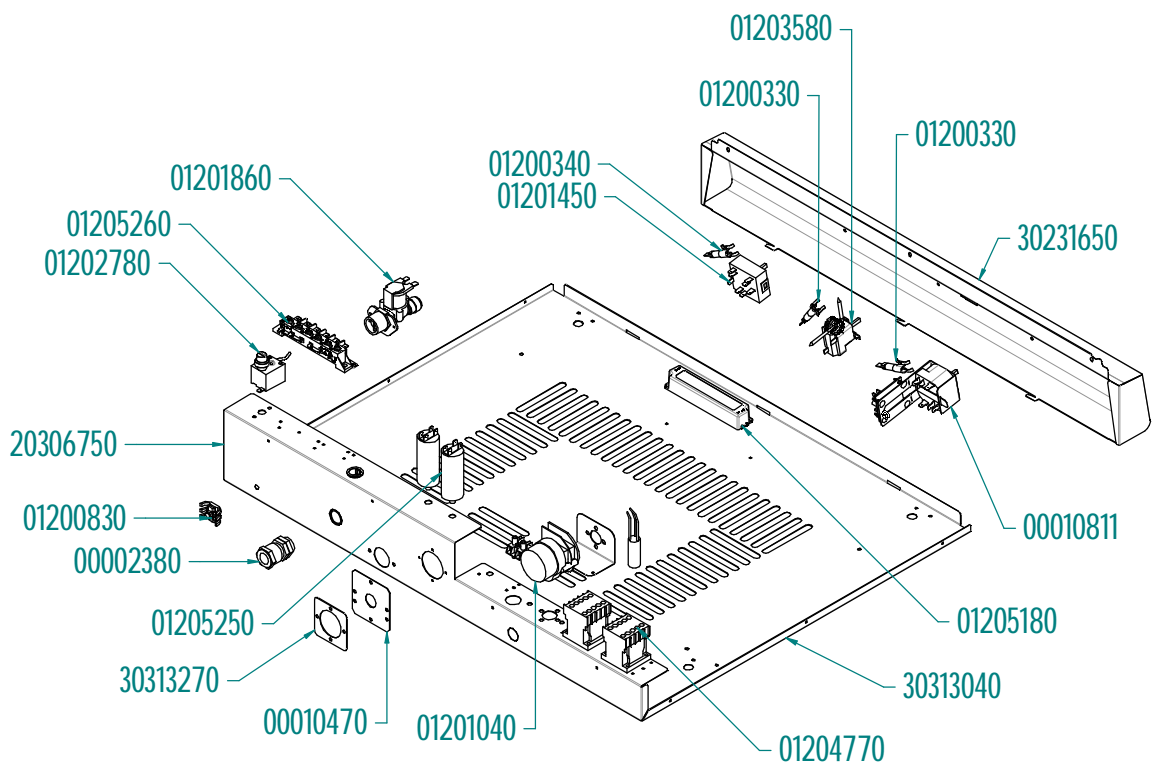

tipo documento:

ESPLOSO - EXPLODED VIEW - VUE ECLATEE -
EXPLOSIONPLAN - VISTA EXPLODIDA -
В РАЗОБРАННОМ ВИДЕ

cod. identificazione

\\W2019srv-ut\intranet-ut\
Ufficio Tecnico\6_Progetti
Nuovi
(SP)\FORNIEKF411NUD

titolo documento/identificazione::

EKF411NUD

revisione:

Rev. 0

POSTERIORE

BASAMENTO