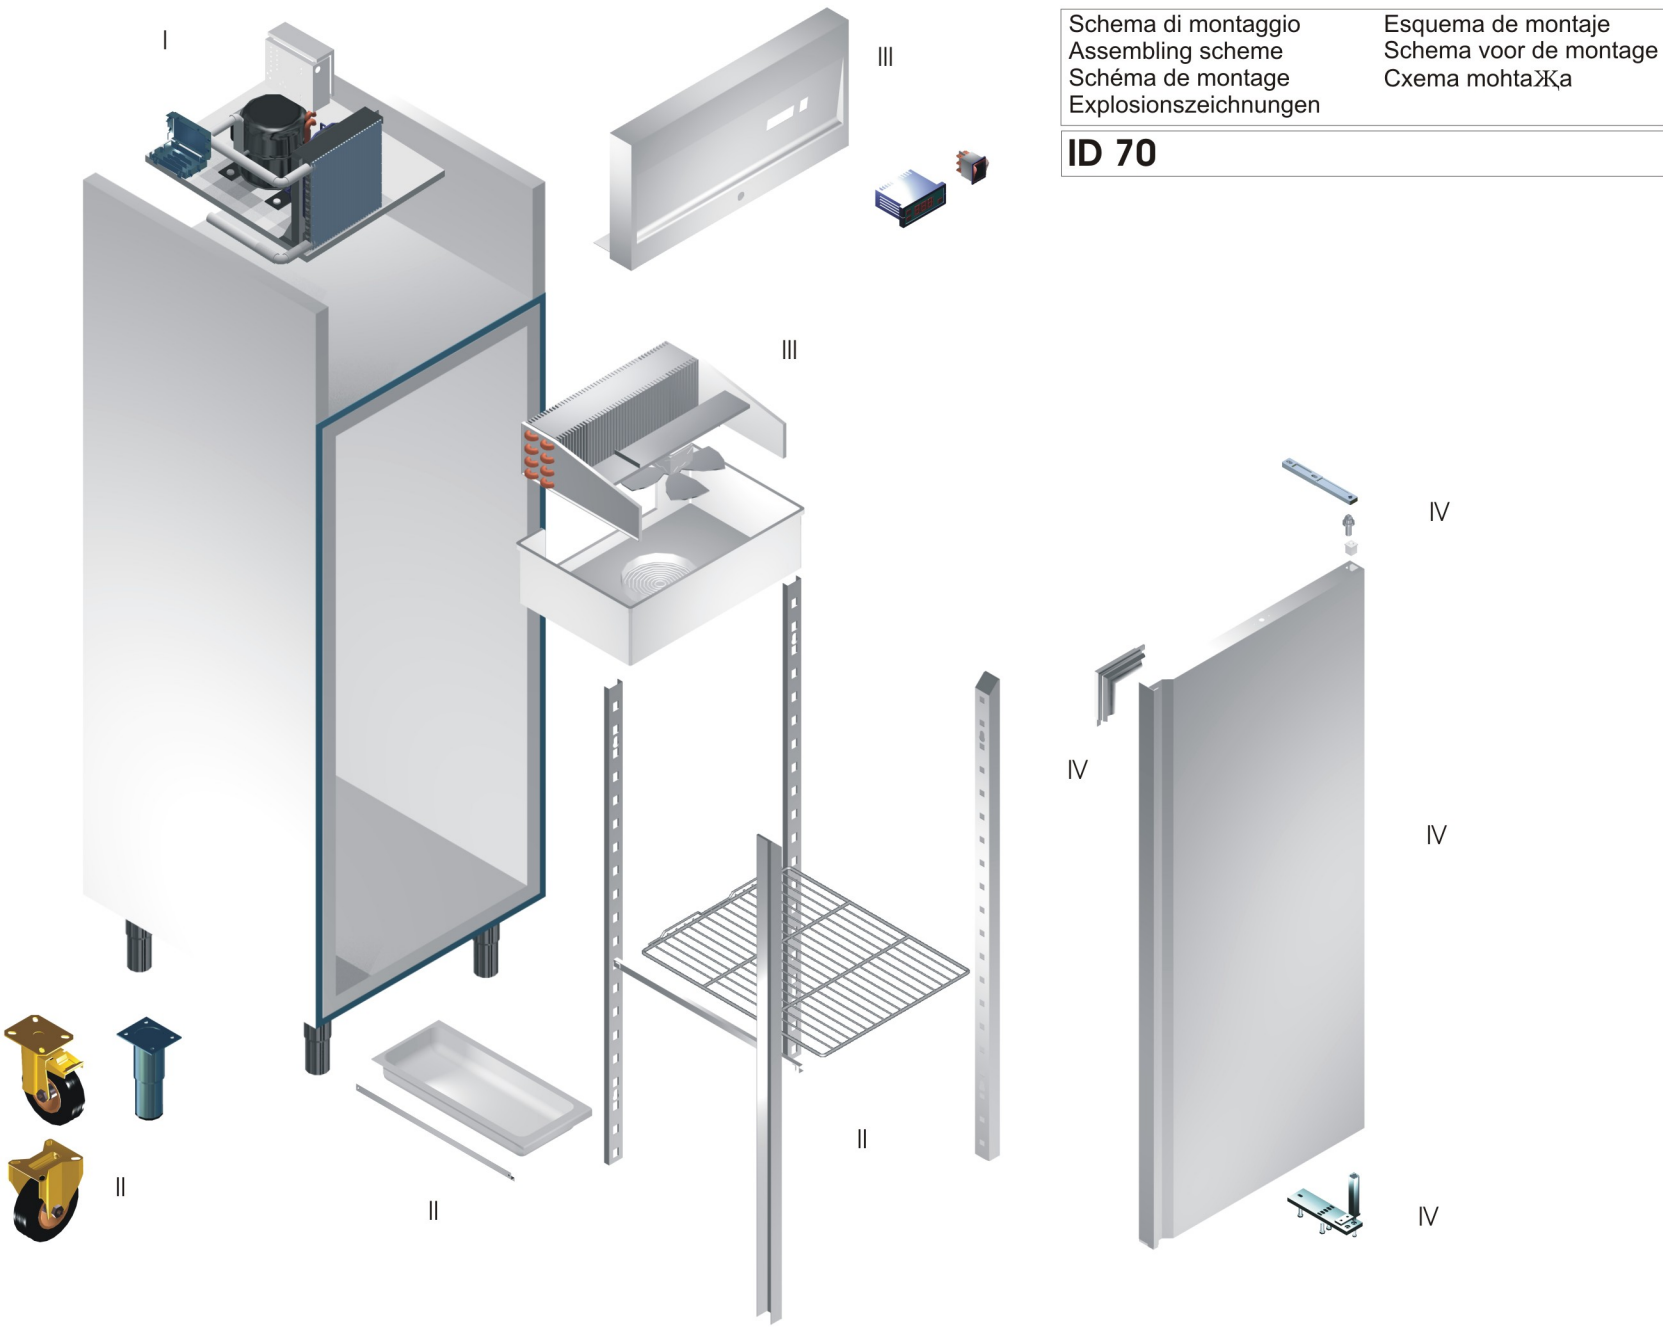

Schema di montaggio
Assembling scheme
Schéma de montage
Explosionszeichnungen

Esquema de montaje
Schema voor de montage
Схема монтажа

ID 70

- 1.1 CONDENSATORE
- 1.2 VENTILATORE
- 1.3 CARTER DI PROTEZIONE VENTILATORE
- 1.4 MOTORINO VENTILATORE
- 1.5 COMPRESSORE
- 1.6 TUBO ASPIRAZIONE
- 1.7 ELETTROVALVOLA
- 1.8 CONTATTIERA
- 1.9 CASSETTA DI DERIVAZIONE IMPIANTO ELETTRICO
- 1.10 PORTA FUSIBILE
- 1.10.1 FUSIBILE
- 1.11 RELÈ
- 1.12 FILTRO ANTIDISTURBO
- 1.13 BASE MOTORE
- 1.14 CAVO DI ALIMENTAZIONE