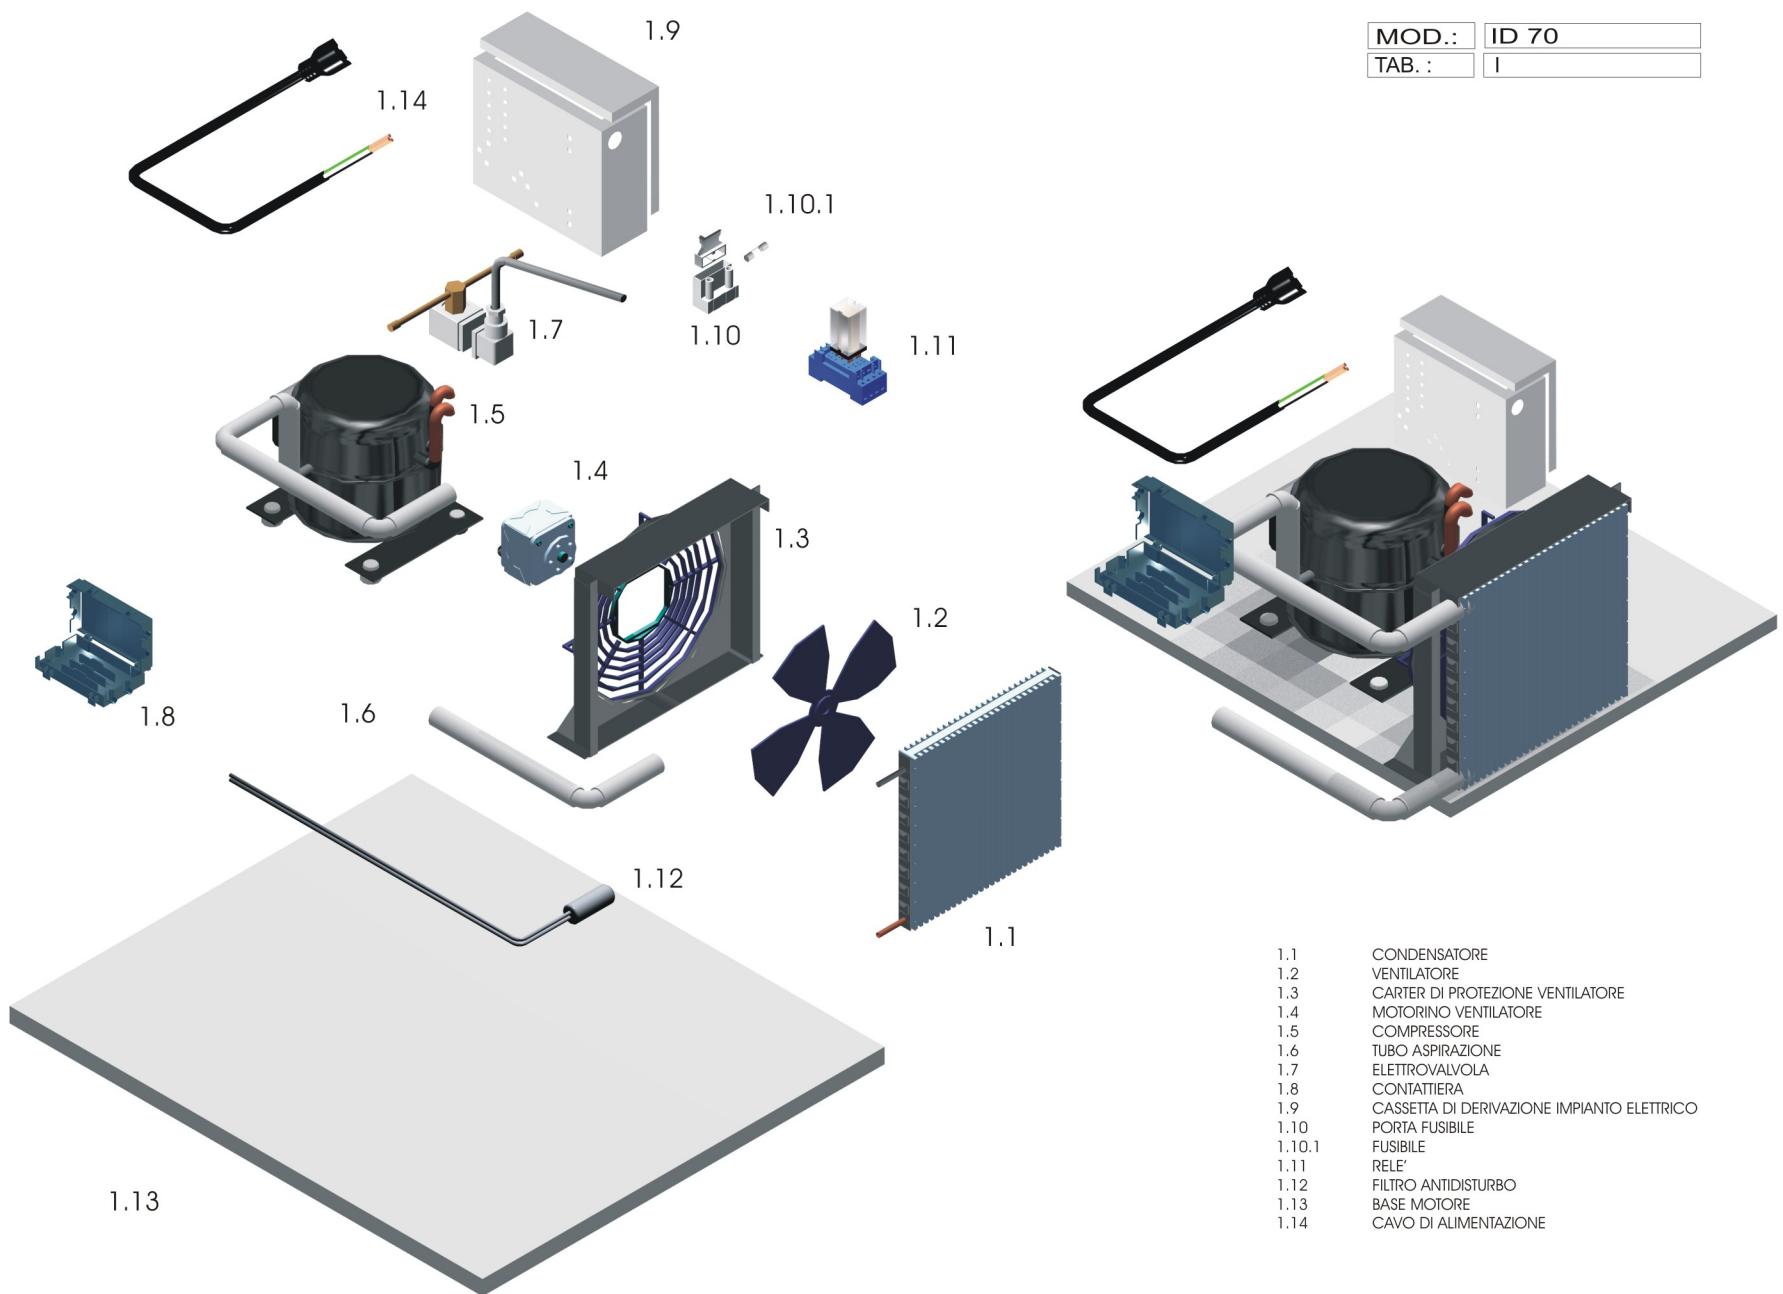

Schema di montaggio
Assembling scheme
Schéma de montage
Explosionszeichnungen

Esquema de montaje
Schema voor de montage
Схема монтажа

ID 70

- 1.1 CONDENSATORE
- 1.2 VENTILATORE
- 1.3 CARTER DI PROTEZIONE VENTILATORE
- 1.4 MOTORINO VENTILATORE
- 1.5 COMPRESSORE
- 1.6 TUBO ASPIRAZIONE
- 1.7 ELETTROVALVOLA
- 1.8 CONTATTIERA
- 1.9 CASSETTA DI DERIVAZIONE IMPIANTO ELETTRICO
- 1.10 PORTA FUSIBILE
- 1.10.1 FUSIBILE
- 1.11 RELÈ
- 1.12 FILTRO ANTIDISTURBO
- 1.13 BASE MOTORE
- 1.14 CAVO DI ALIMENTAZIONE