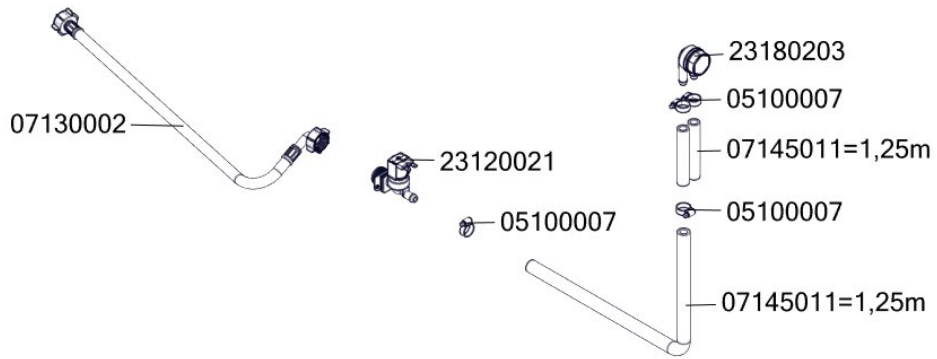

C34 DGT

CATALOGO RICAMBI • SPARE PARTS LIST • LISTE DES PIÈCES DÉTACHÉES

ERSATZTEILLISTE • LISTA DE PIEZAS DE REPUESTO • СПИСОК ЗАПАСНЫХ ЧАСТЕЙ

00006920

00007250

00007040

00007250

00007210