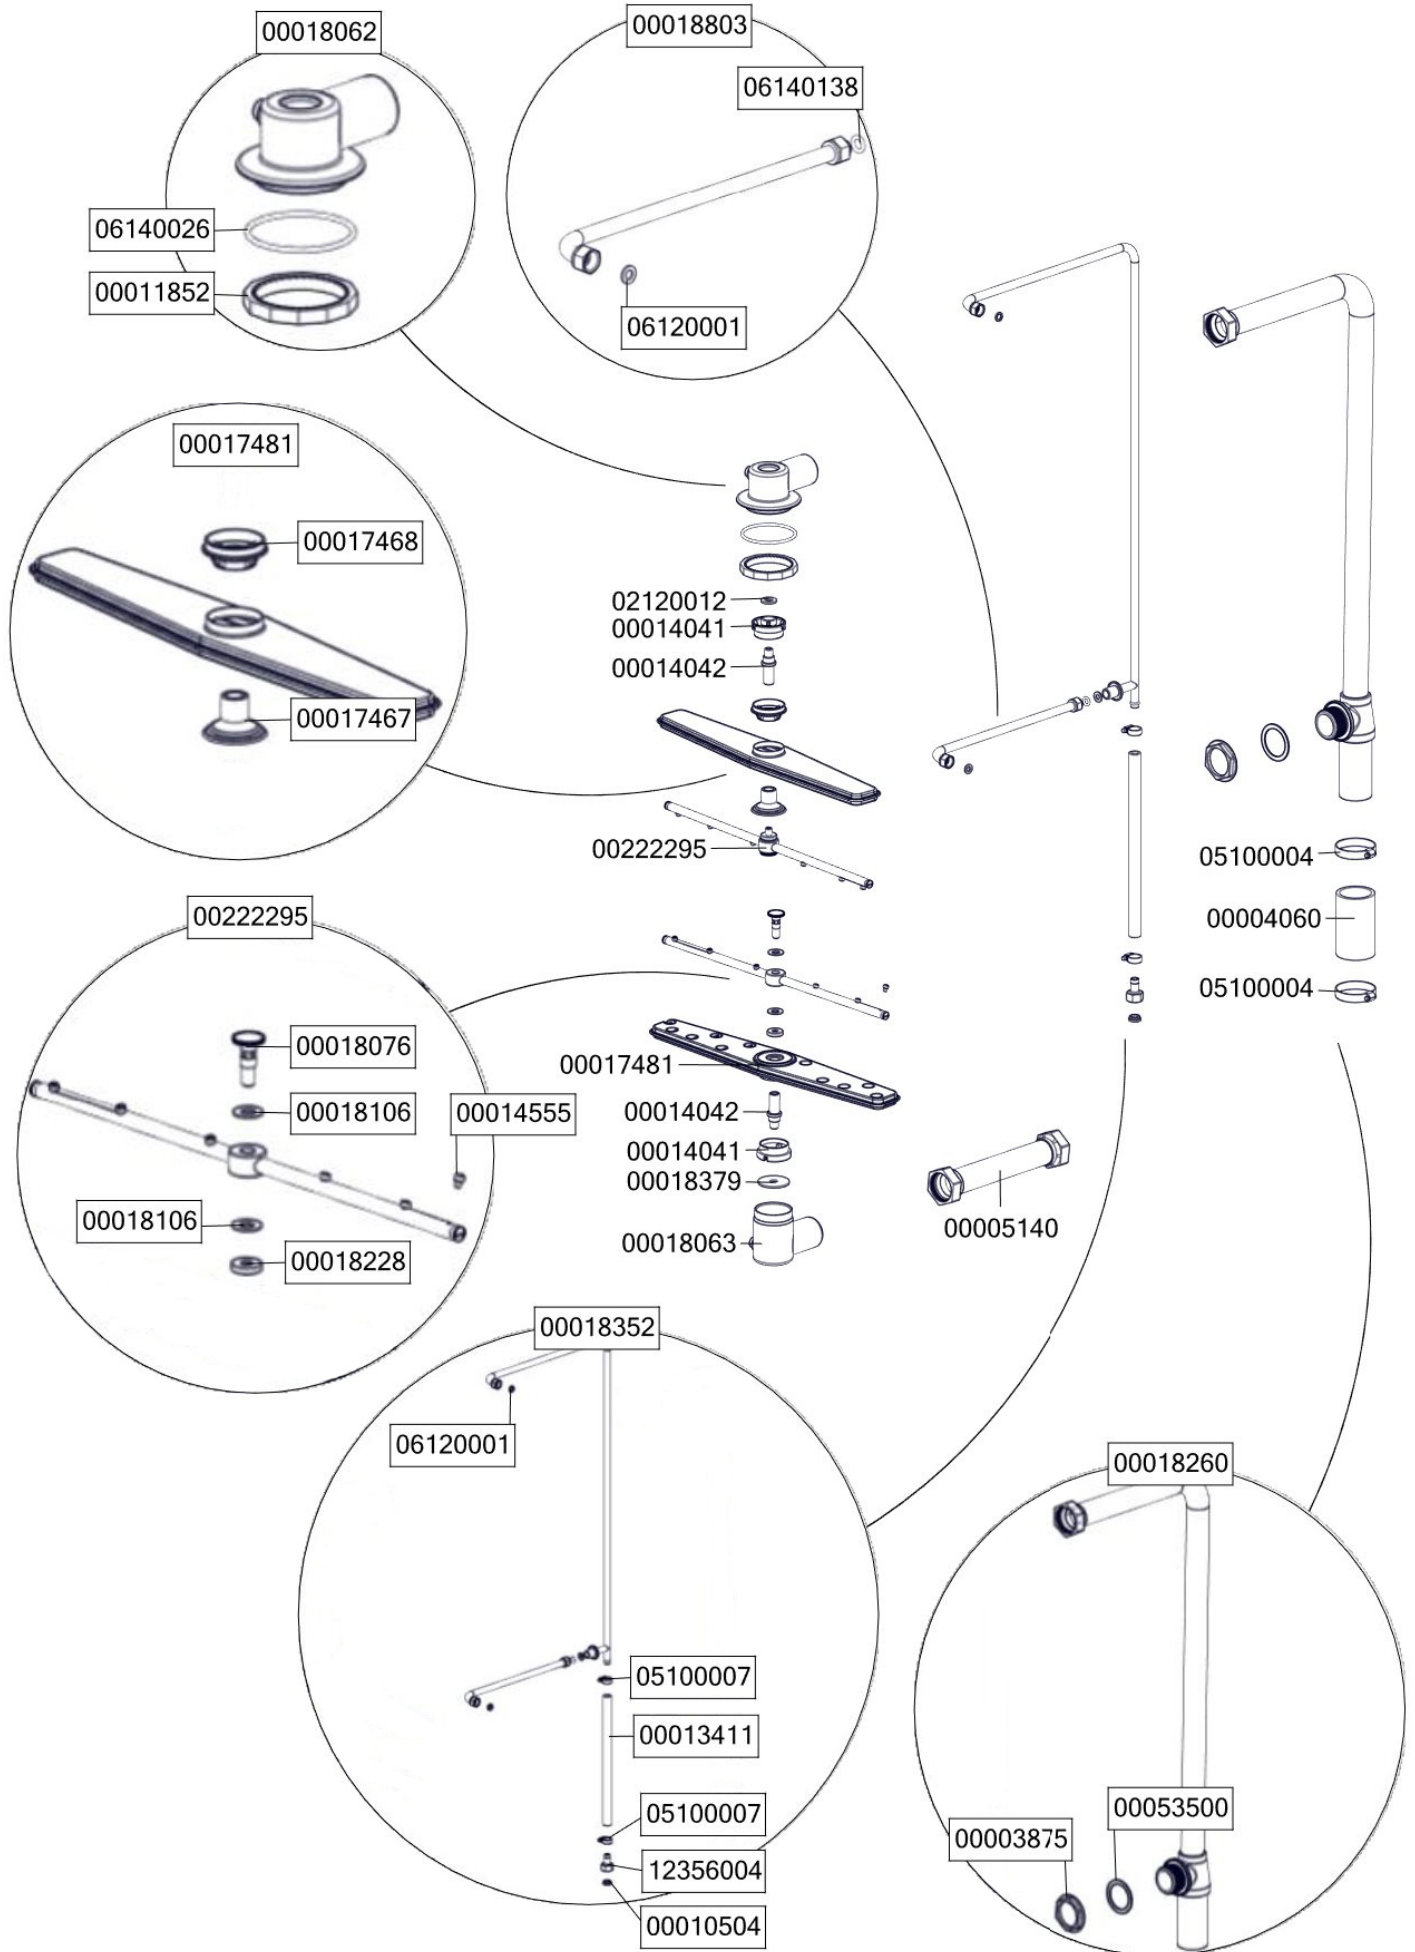

C34 DGT

CATALOGO RICAMBI • SPARE PARTS LIST • LISTE DES PIÈCES DÉTACHÉES

ERSATZTEILLISTE • LISTA DE PIEZAS DE REPUESTO • СПИСОК ЗАПАСНЫХ ЧАСТЕЙ

00006920

00007250

00007040

00007250

00007210

00007120

00007250

00014940

FAA028

00206721

00206751

FAA001

FAA007

FAA031

00018023

00018042

00019500