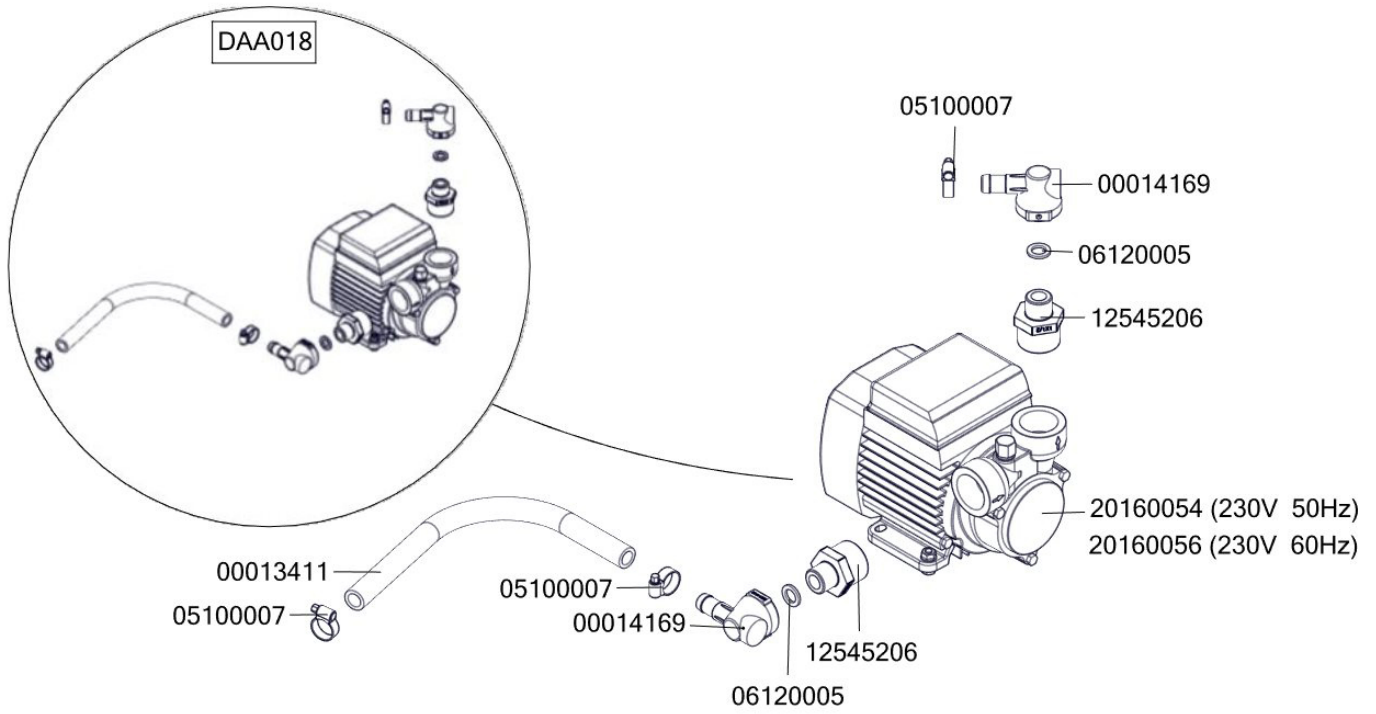

C34 DGT

CATALOGO RICAMBI • SPARE PARTS LIST • LISTE DES PIÈCES DÉTACHÉES

ERSATZTEILLISTE • LISTA DE PIEZAS DE REPUESTO • СПИСОК ЗАПАСНЫХ ЧАСТЕЙ

00006920

00007250

00007040

00007250

00007210