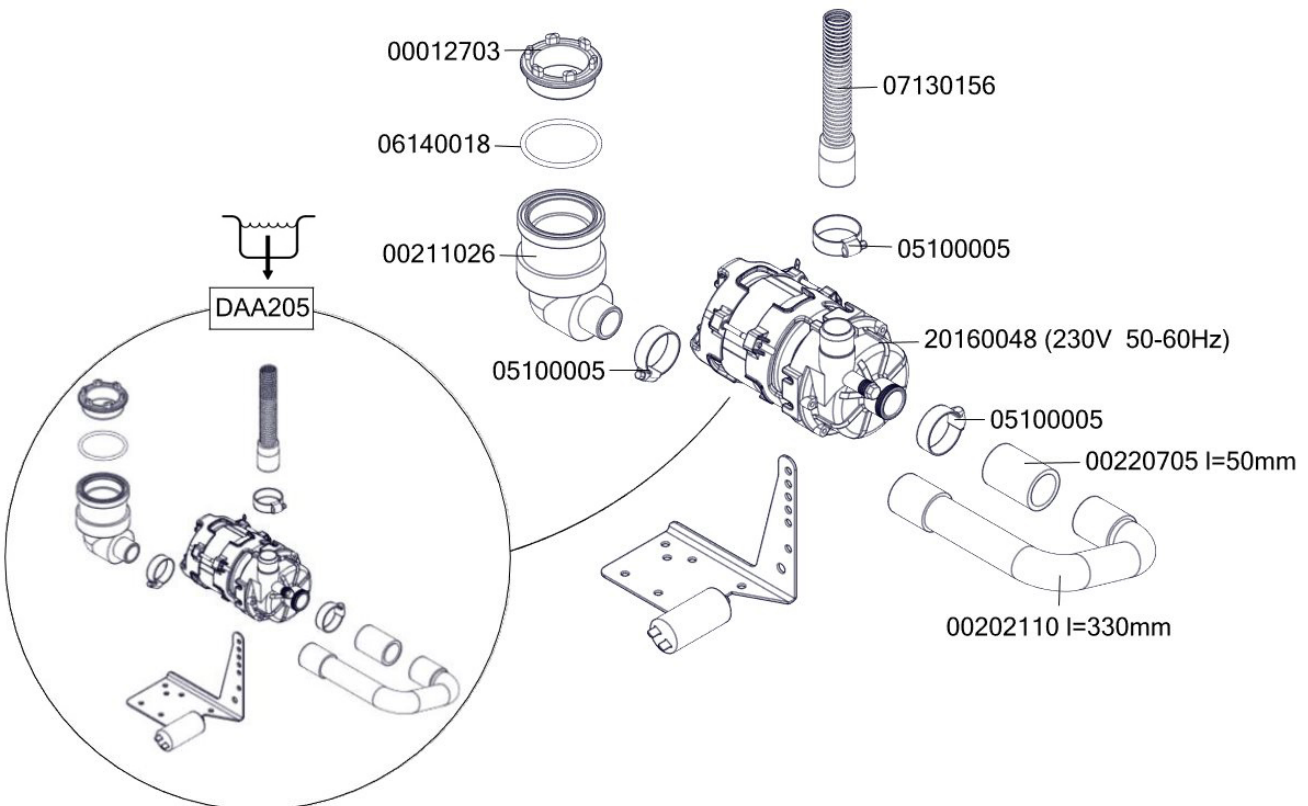

C34 DGT

CATALOGO RICAMBI • SPARE PARTS LIST • LISTE DES PIÈCES DÉTACHÉES

ERSATZTEILLISTE • LISTA DE PIEZAS DE REPUESTO • СПИСОК ЗАПАСНЫХ ЧАСТЕЙ

00006920

00007250

00007040

00007250

00007210