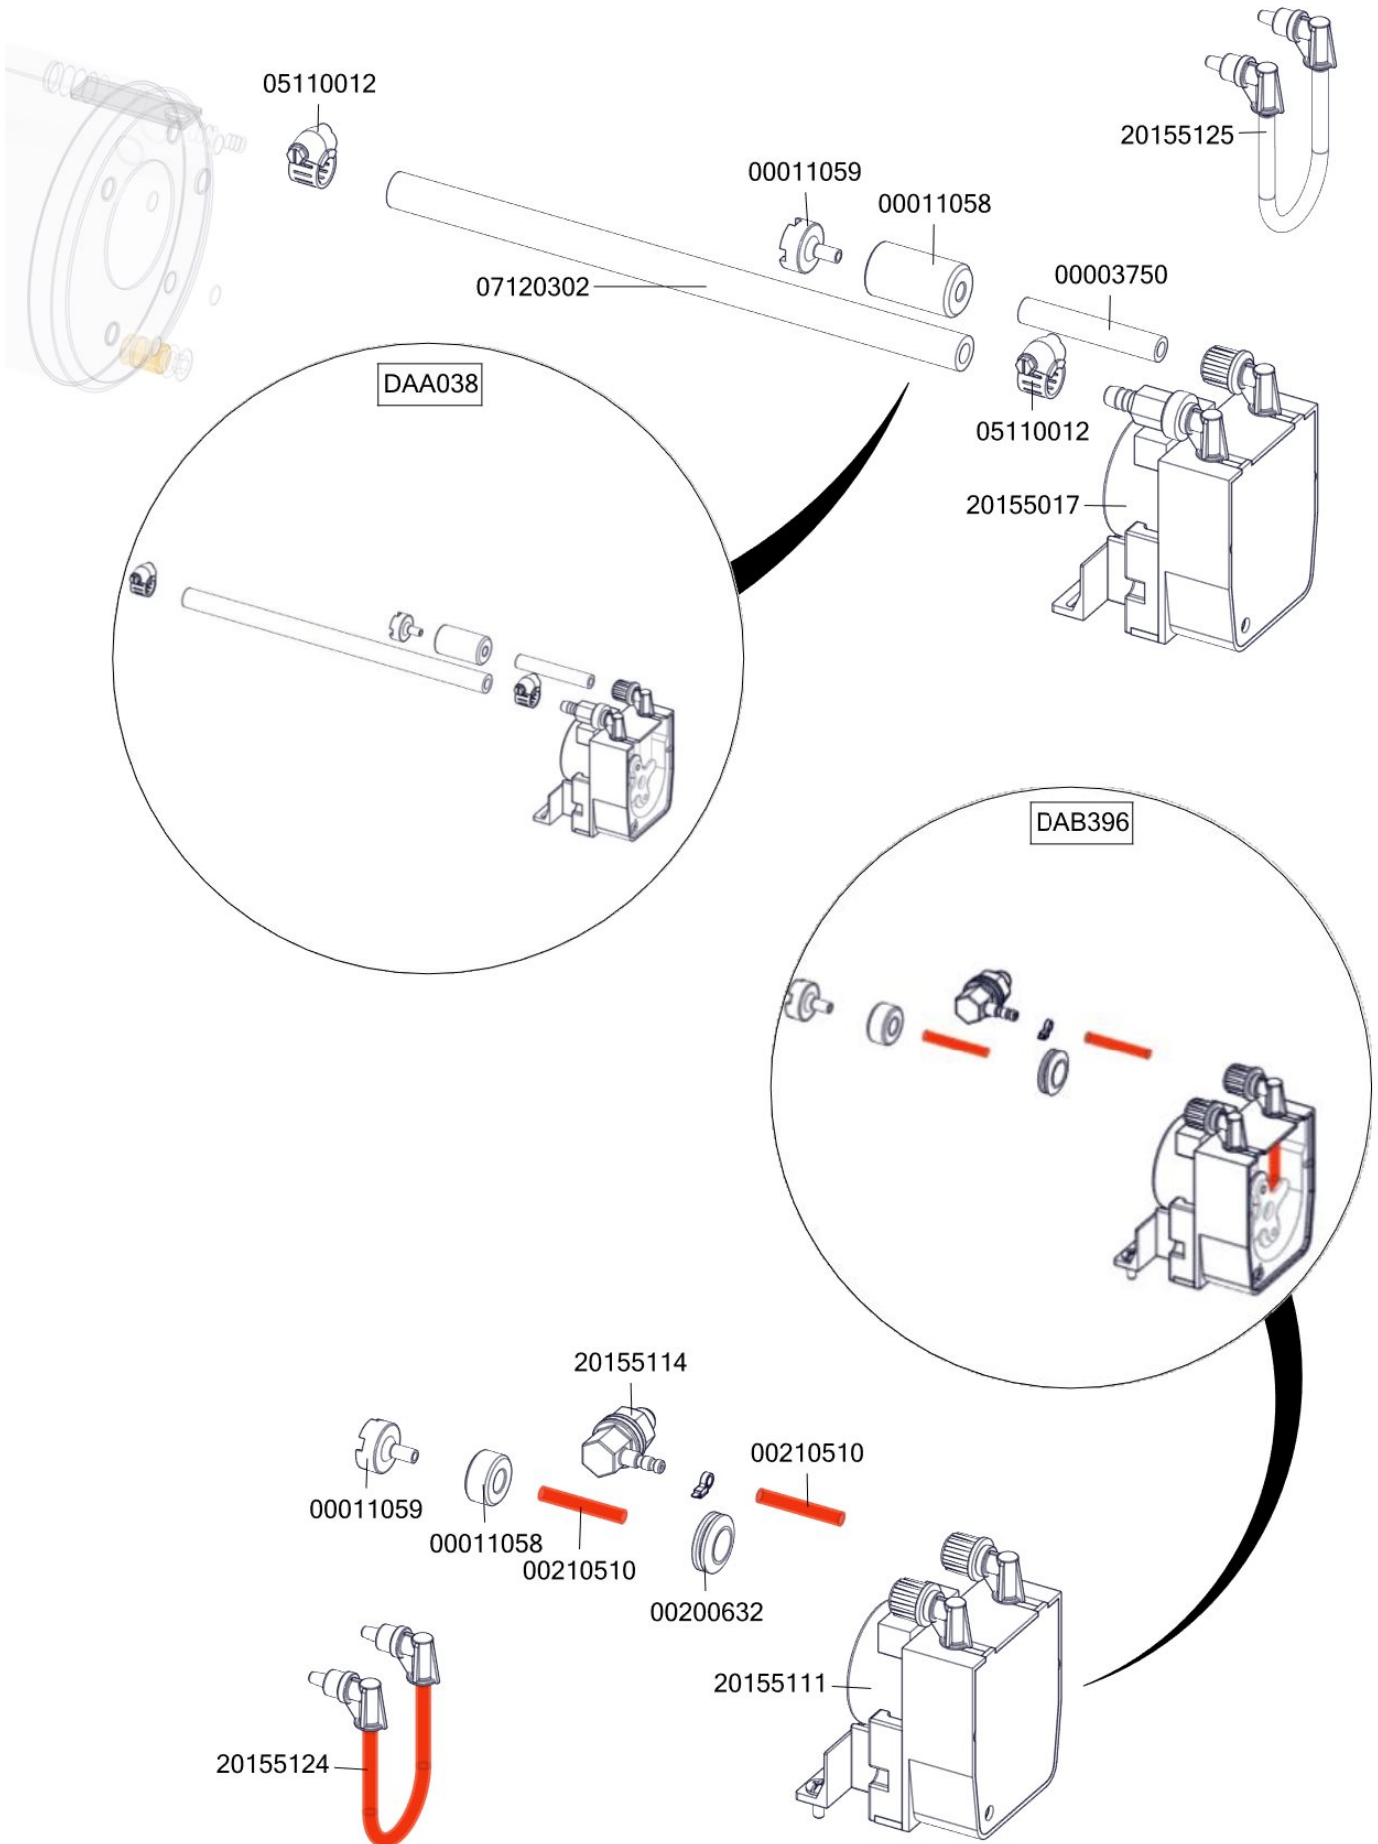

C34 DGT

CATALOGO RICAMBI • SPARE PARTS LIST • LISTE DES PIÈCES DÉTACHÉES

ERSATZTEILLISTE • LISTA DE PIEZAS DE REPUESTO • СПИСОК ЗАПАСНЫХ ЧАСТЕЙ

00006920

00007250

00007040

00007250

00007210