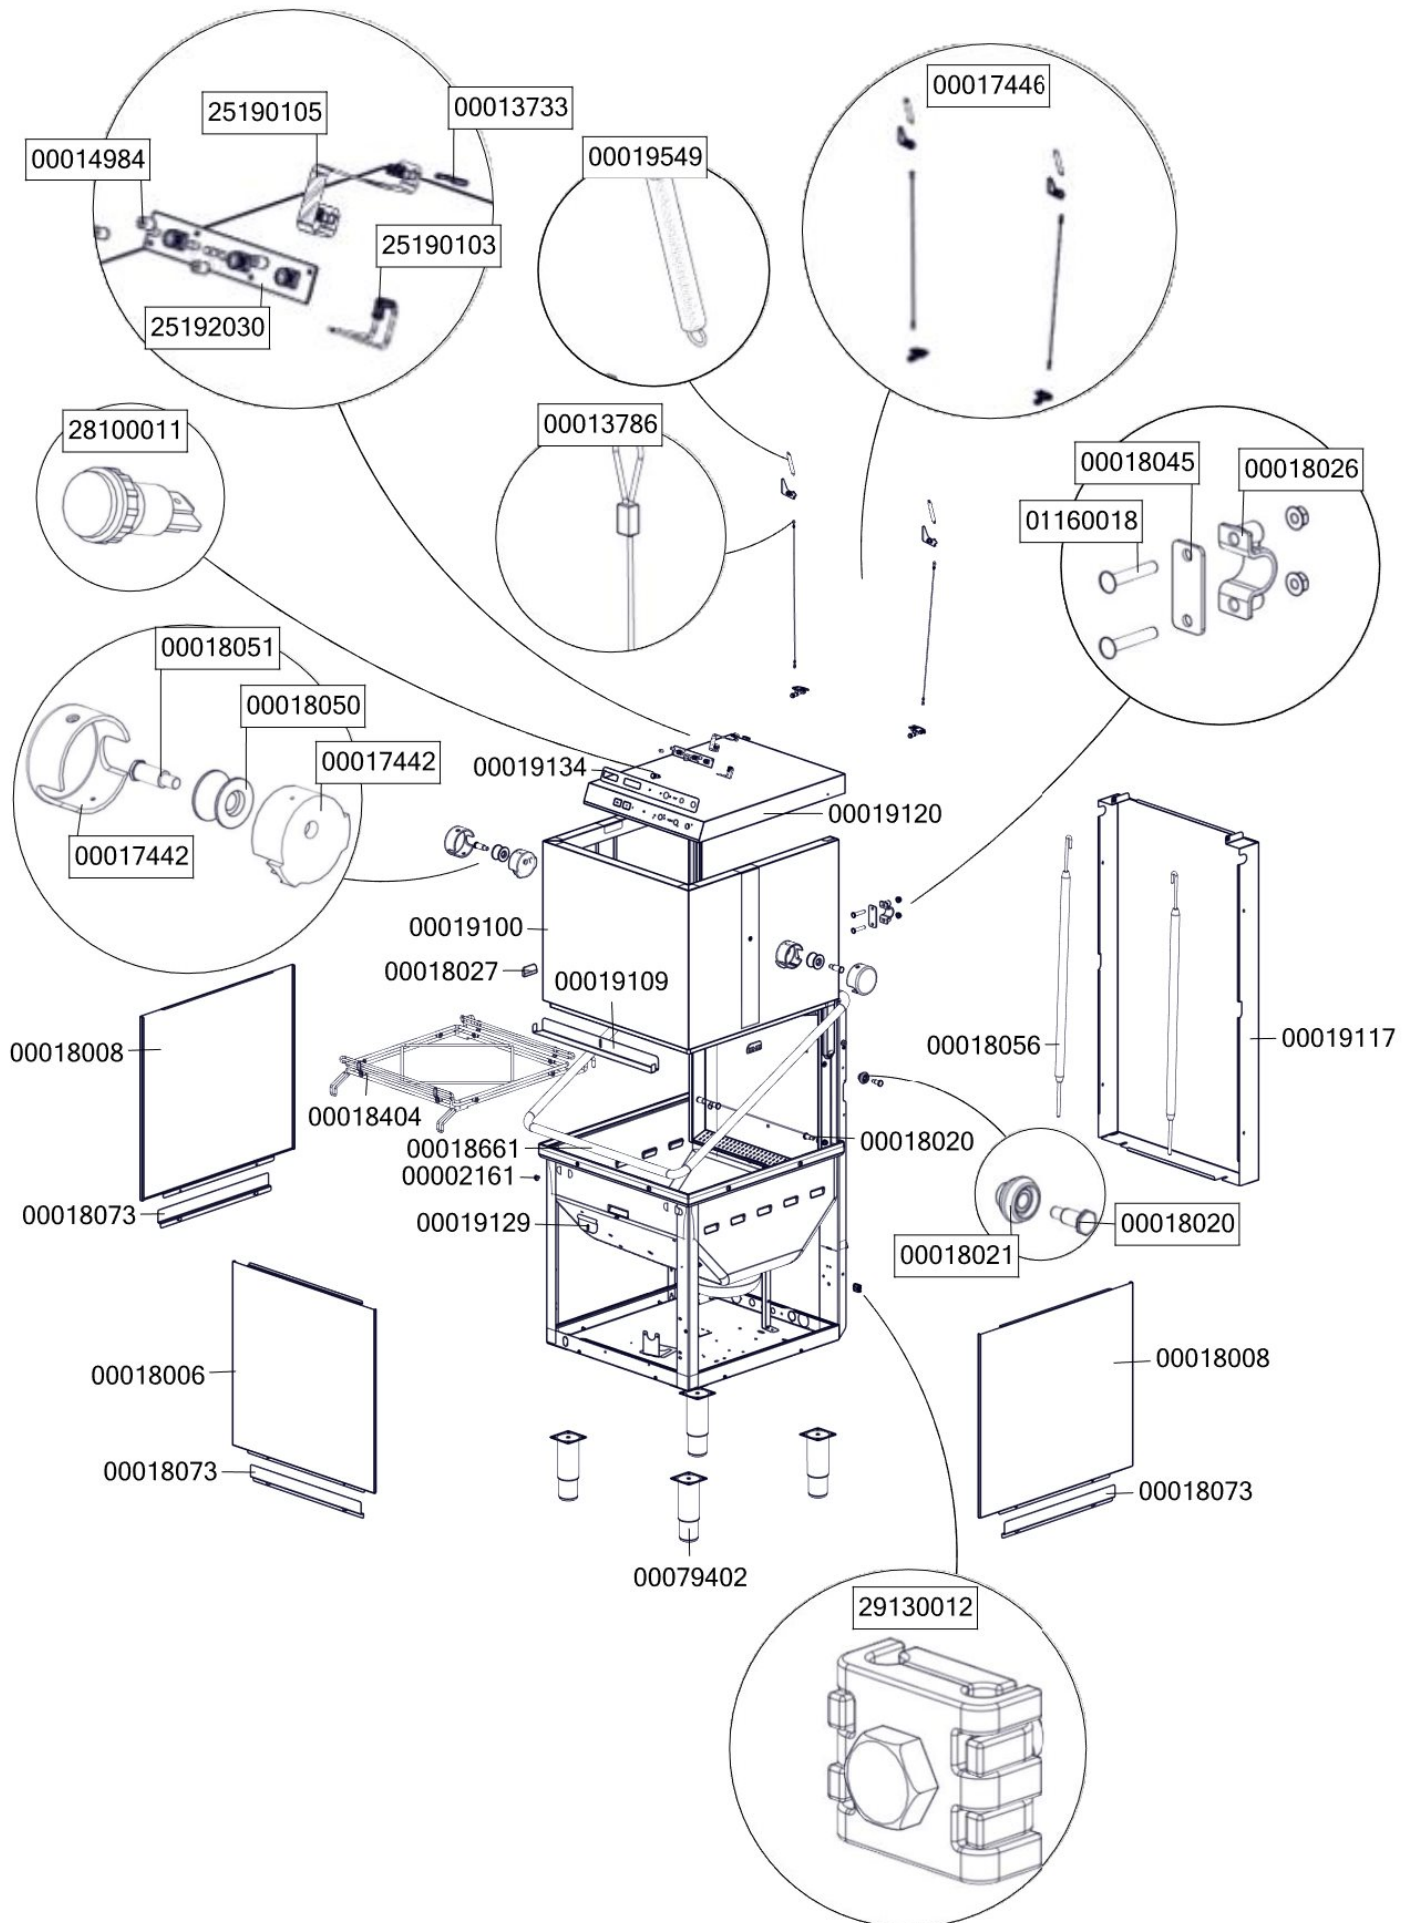

C34 DGT

CATALOGO RICAMBI • SPARE PARTS LIST • LISTE DES PIÈCES DÉTACHÉES

ERSATZTEILLISTE • LISTA DE PIEZAS DE REPUESTO • СПИСОК ЗАПАСНЫХ ЧАСТЕЙ

00006920

00007250

00007040

00007250

00007210

00007120

00007250

00014940

FAA028

00206721

00206751

FAA001

FAA007