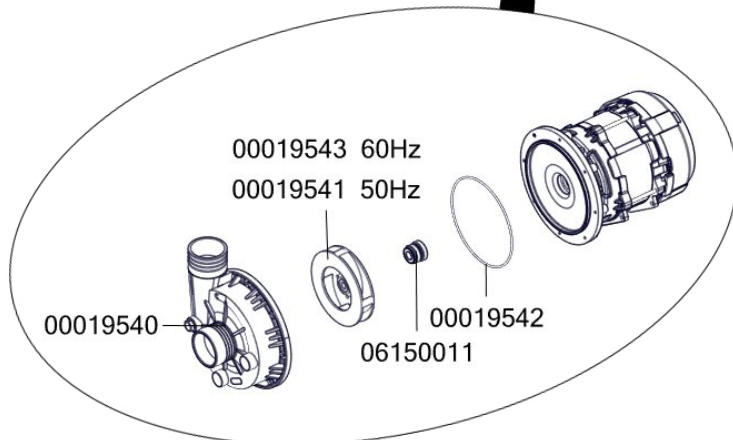

C34 DGT

CATALOGO RICAMBI • SPARE PARTS LIST • LISTE DES PIÈCES DÉTACHÉES

ERSATZTEILLISTE • LISTA DE PIEZAS DE REPUESTO • СПИСОК ЗАПАСНЫХ ЧАСТЕЙ

00006920

00007250

00007040

00007250

00007210