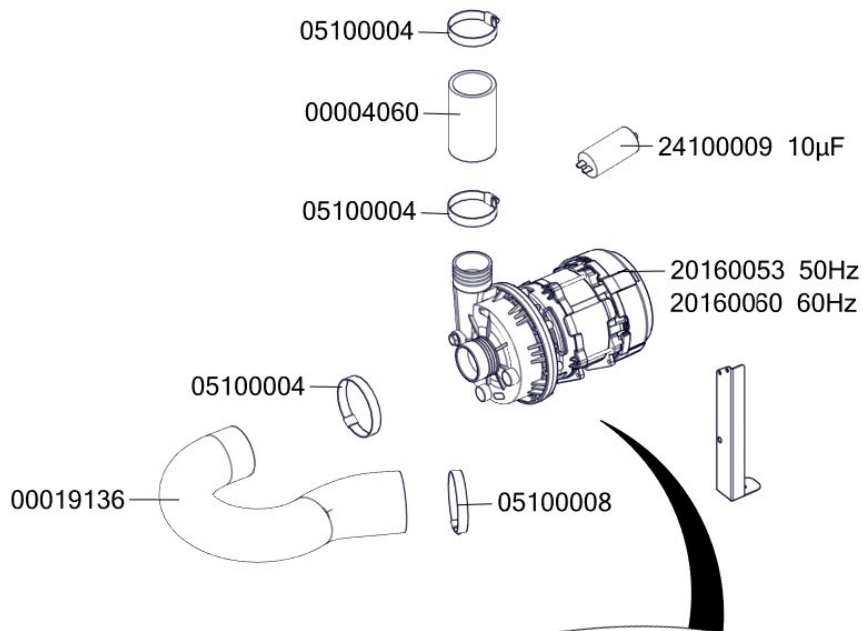

C34 DGT

CATALOGO RICAMBI • SPARE PARTS LIST • LISTE DES PIÈCES DÉTACHÉES

ERSATZTEILLISTE • LISTA DE PIEZAS DE REPUESTO • СПИСОК ЗАПАСНЫХ ЧАСТЕЙ

00006920

00007250

00007040

00007250

00007210