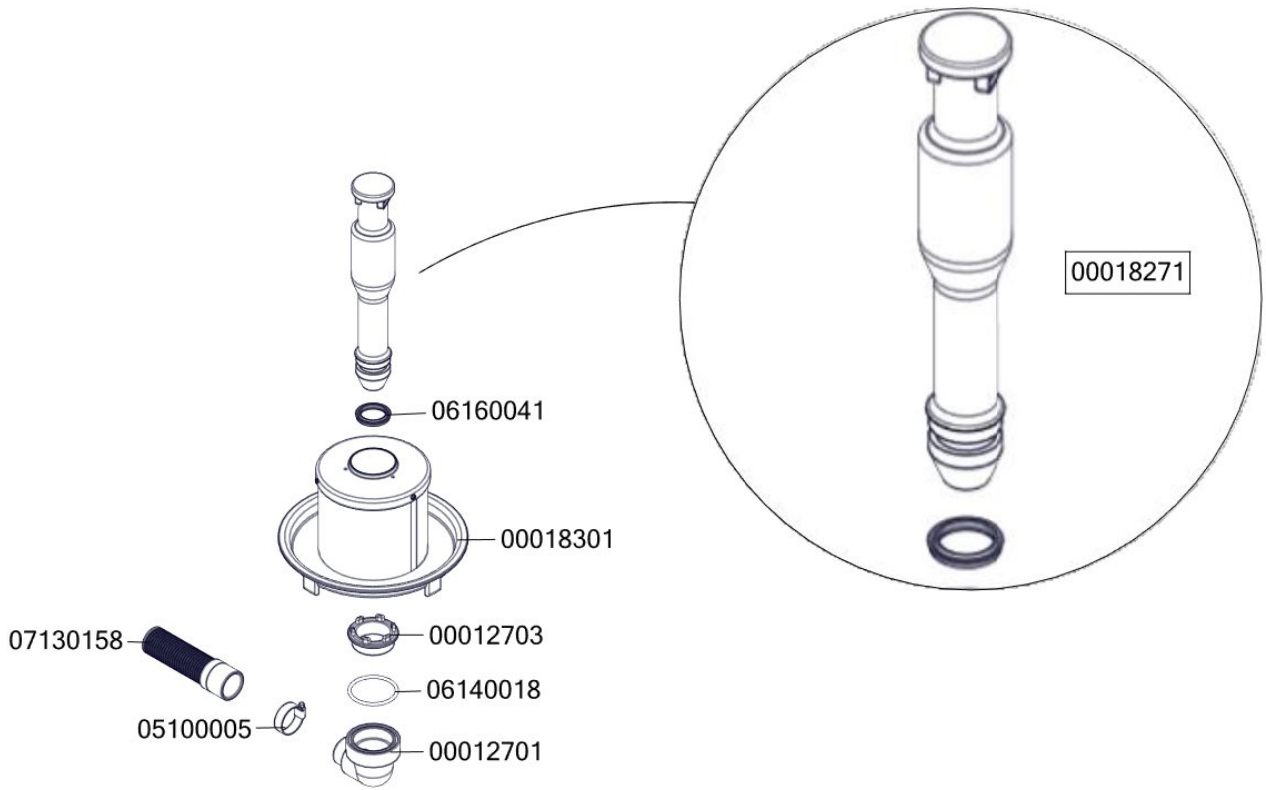

C34 DGT

CATALOGO RICAMBI • SPARE PARTS LIST • LISTE DES PIÈCES DÉTACHÉES

ERSATZTEILLISTE • LISTA DE PIEZAS DE REPUESTO • СПИСОК ЗАПАСНЫХ ЧАСТЕЙ

00006920

00007250

00007040

00007250

00007210