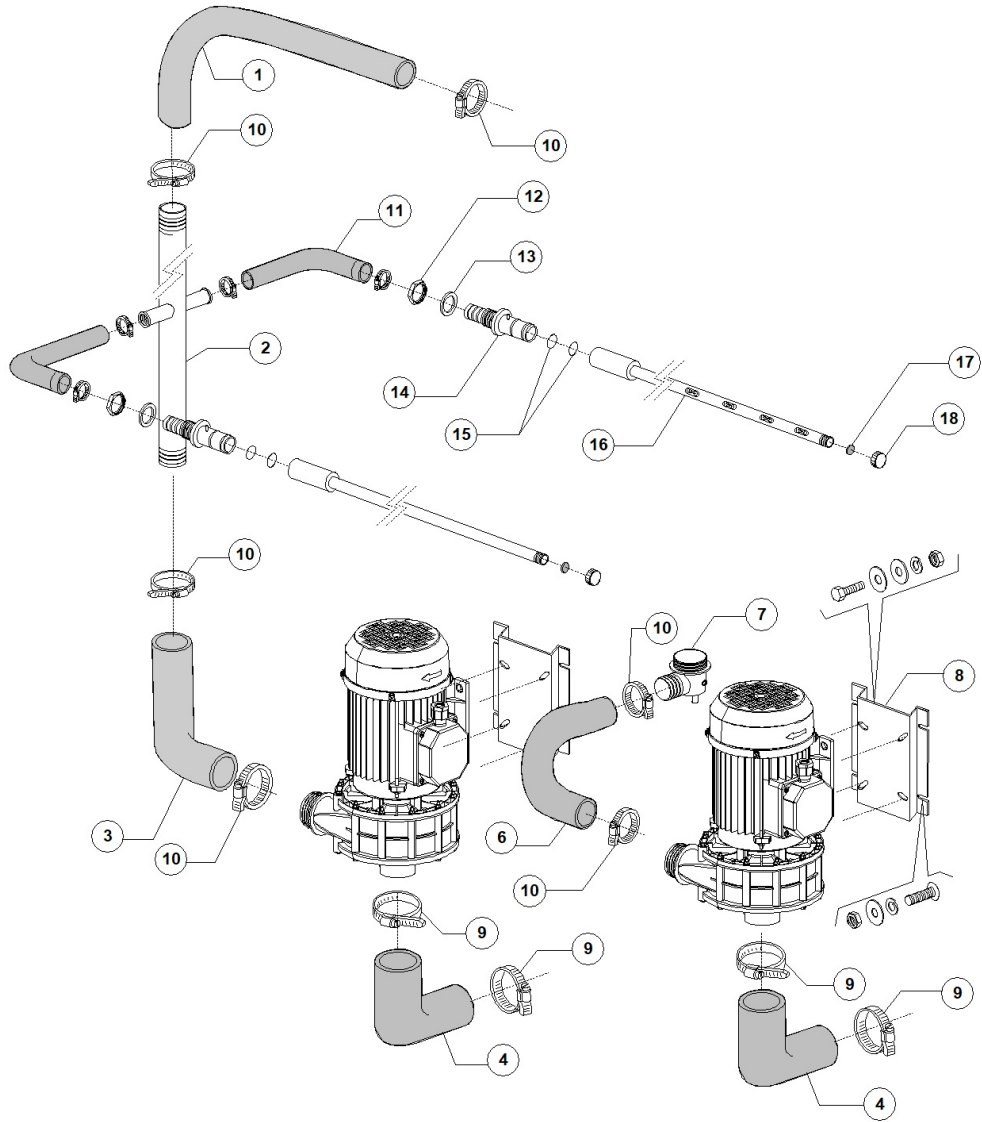

LP3 S PLUS XP 380-400/3N/50 EAC - DWR1007061 - Gruppo pompa di lavaggio - DW138E

LP3 S PLUS XP 380-400/3N/50 EAC - DWR1007061 - Gruppo pompa di lavaggio - DW138E

Pos.	Codice	Descrizione	Description
1	DW91106	MANICOTTO MANDATA A L 45/45	DELIVERY PIPE COUPLING 45/45
2	DW92101	RAMPA LAVAGGIO P3S	
3	DW92102	MANICOTTO MANDATA A L 50/45	DELIVERY PIPECOUPLING 50/45
4	DW3002020	EPDM D.60 MANICOTTO A GOMITO EPDM D.60	ELBOW PIPE COUPLING D.60
5	DW88106	POMPA HP2.7 220/380-400 50HZ (1205)	PUMP HP2.7 220/380-400V/50HZ
6	DW92103	MANICOTTO MANDATA INF. P3S	
7	DW91180	TORRETTA INFERIORE LP2-3-4/2021	LOWER TURRET LP2-3-4/2021
8	DW11600623	STAFFA SUPPORTO POMPA G12	PUMP SUPPORT G12
9	DW2902491	FASCETTA AISI-430 60/80	CLAMP 60/80 AISI 430
10	DW11824	FASCETTA AISI 430 50-70	CLAMP 50/70 AISI 430
11	DW92104	MAN.MANDATA BRACCI LAT.P3S-P4S8	SIDE ARMS PIPE COUPLING
12	DW2200103	DADO 3/4 ES.32X8 OTTONE PER TRAINO	HEXAGONAL BRASS NUT 3/4
13	DW13326	GUARNIZIONE D.38X27X2	GASKET D.38X27X2
14	DW92106	INNESTO MASCHIO TUBO LAV.P3S-P4S8	WASH ARM COUPLING
15	DW13025	GUARNIZIONE OR 2081	O-RING 2081
16	DW92105	TUBO LAVAGGIO LATERALE INF. P3S	
17	DW2002051	GUARN. EPDM TAPPO RISC. D.17,5X1,5	GASKET EPDM D.17,5X1,5
18	DW2002054	TAPPO M18X1 D21X9	PLUG M18X1 D21X9
19	DW15080	PREMISTOPA+CONTROFACCIA	ROTATING SEALS
20	DW88222/O	#GIRANTE POMPA HP2.7 (88106) OLYMPIA	PUMP ROTOR
21	DW10200290/O	#GUARN.OR POMPA MEC80.T200SX(OLYMPIA)	GUARN.OR POMPA MEC80.T200SX(OLYMPIA)
22	DW88220/O	#KIT CHIOCCIOLA POMPA 2.7HP(88106)OLYMPI	
23	DW15080	PREMISTOPA+CONTROFACCIA	ROTATING SEALS
24	DW88222	#GIRANTE POMPA HP2.7 F1205 (88106)	PUMP ROTOR
25	DW10200290	#GUARNIZIONE OR POMPA 1225	OR 1225 GASKET
26	DW88220	#CHIOCCIOLA POMPA 1205 2.7HP	
27	DW88106	POMPA HP2.7 220/380-400 50HZ (1205)	PUMP HP2.7 220/380-400V/50HZ