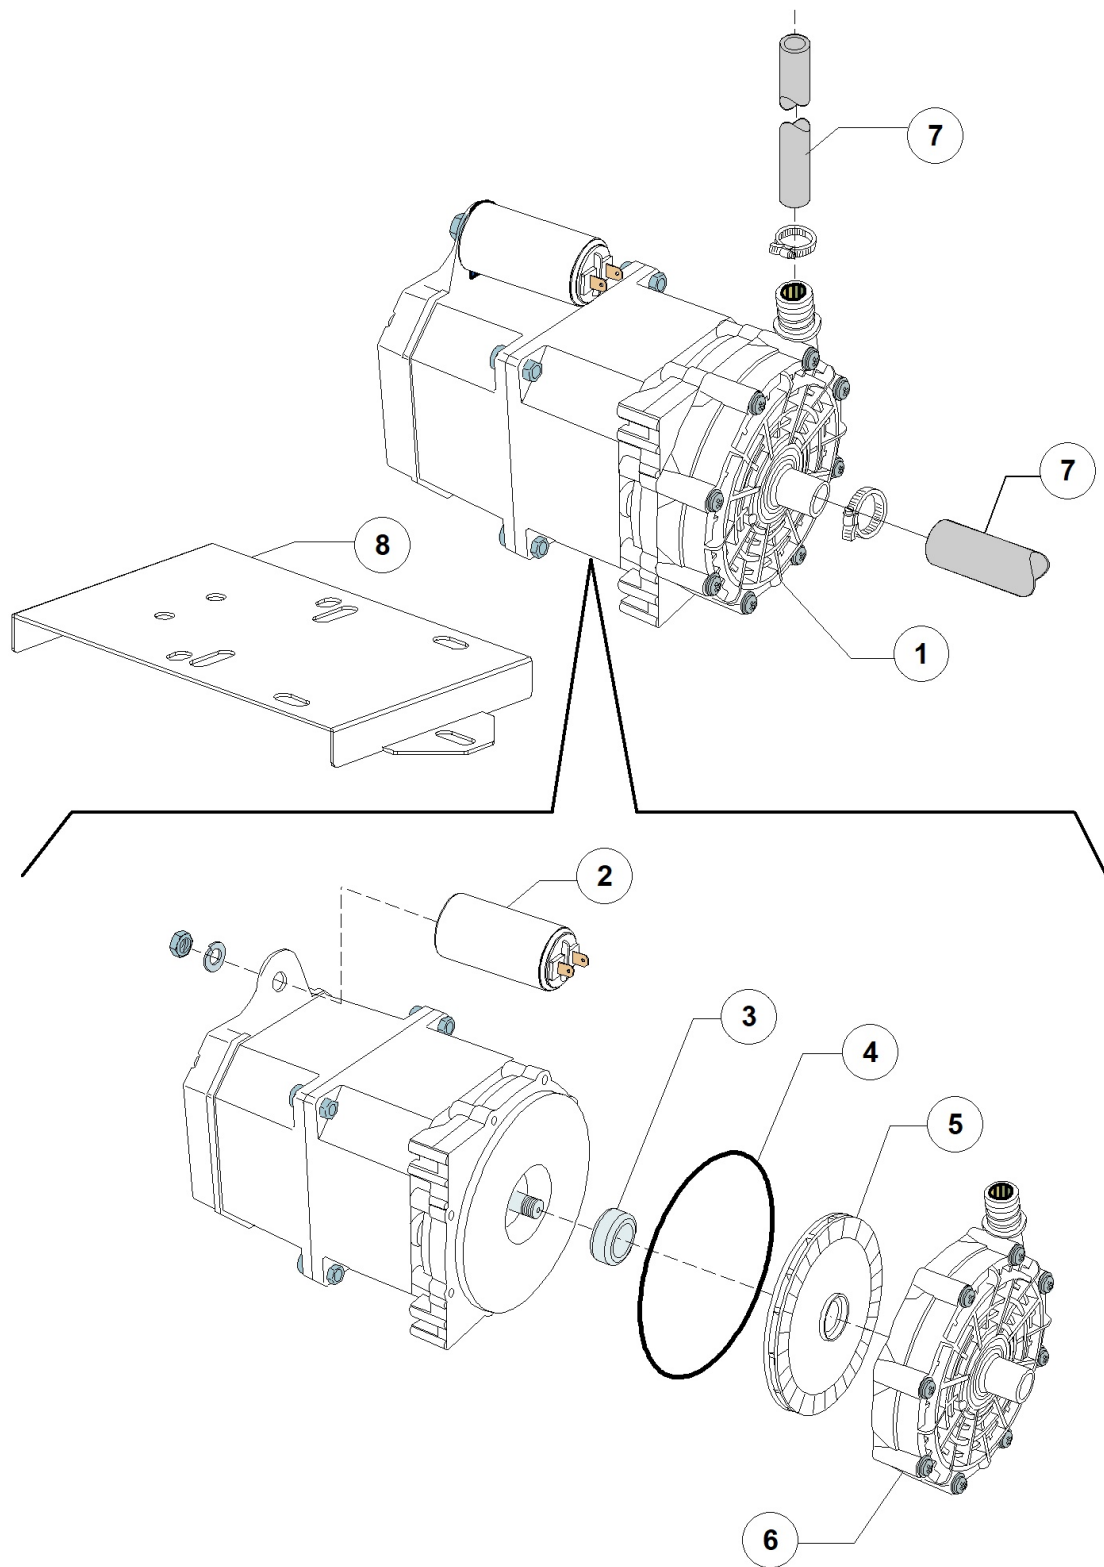

LP3 S PLUS XP 380-400/3N/50 EAC - DWR1007061 - Pompa risciaquo / PAP - DW138E

LP3 S PLUS XP 380-400/3N/50 EAC - DWR1007061 - Pompa risciaquo / PAP - DW138E

Pos.	Codice	Descrizione	Description
1	DW15100/DO	POMPA RISCIAQUO 220-240/50 (PLUS)	RINSE PUMP 220-240V/50HZ (PLUS)
2	DW16043	#CONDENSATORE POMPA uf8	uf8 CONDENSER
3	DW15100/S	TENUTE ROTANTI EPDM(15100/DO)	EPDM ROTARY SEAL (15100/DO)
4	DW15100/T	OR EPDM(15100/DO)	O-RING EPDM (15100/DO)
5	DW15100/U	#GIRANTE 90X2.5 (15100/DO)	PUMP ROTOR 90X2.5 (DW15100/DO)
6	DW15100/V	#CHIOCCIOLA ANTE. (15100/DO)	SCROLL FOR PUMP 15100/DO
7	DW2907351	TUBO GOMMA EPDM 11,5X19	11,5X19 EPDM RUBBER HOSE
8	DW23235	STAFFA SUPP. POMPA A.P.	BOOSTER PUMP SUPPORT