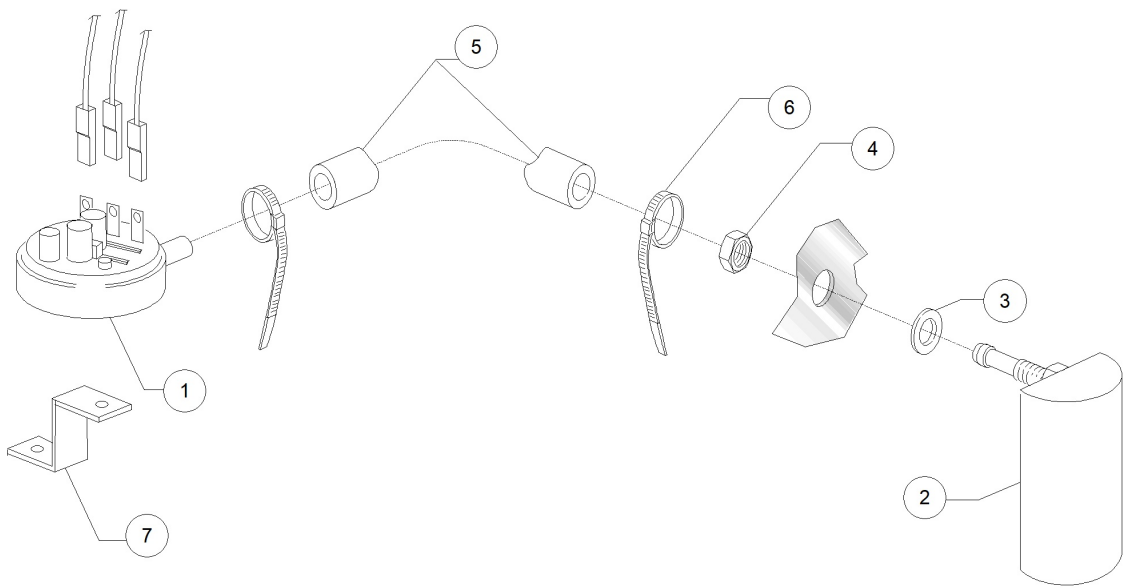

LP3 S PLUS XP 380-400/3N/50 EAC - DWR1007061 - Pressostato - DW138E

LP3 S PLUS XP 380-400/3N/50 EAC - DWR1007061 - Pressostato - DW138E

Pos.	Codice	Descrizione	Description
1	DW88110	PRESSOSTATO 250-40	PRESSURE SWITCH 250-40
2	DW135911	ASSIEME GABBIA D'ARIA GRIGIA L90	GREY AIR TRAP ASSEMBLY L90
3	DW13301	GUARNIZ. IN FASIT 202 D14x8x1,5	O-RING ROLMART D14X8X1,5
4	DW11702	DADO M8 INOX UNI5588 DIN934	S/S NUT M8 DIN934 (MIN. 20 PCS)
5	DW14508	TUBO EPDM 4.5X9 PER PRESSOSTATO	EPDM HOSE 4.5X9 FOR PRESSURE SWITCH
6	DW10738	FASCETTA PLASTICA 98X2.5	PLASTIC CLAMP 98X2,5
7	DW3009363	SUPPORTO PRESSOSTATO	PRESSURE-SWITCH SUPPORT