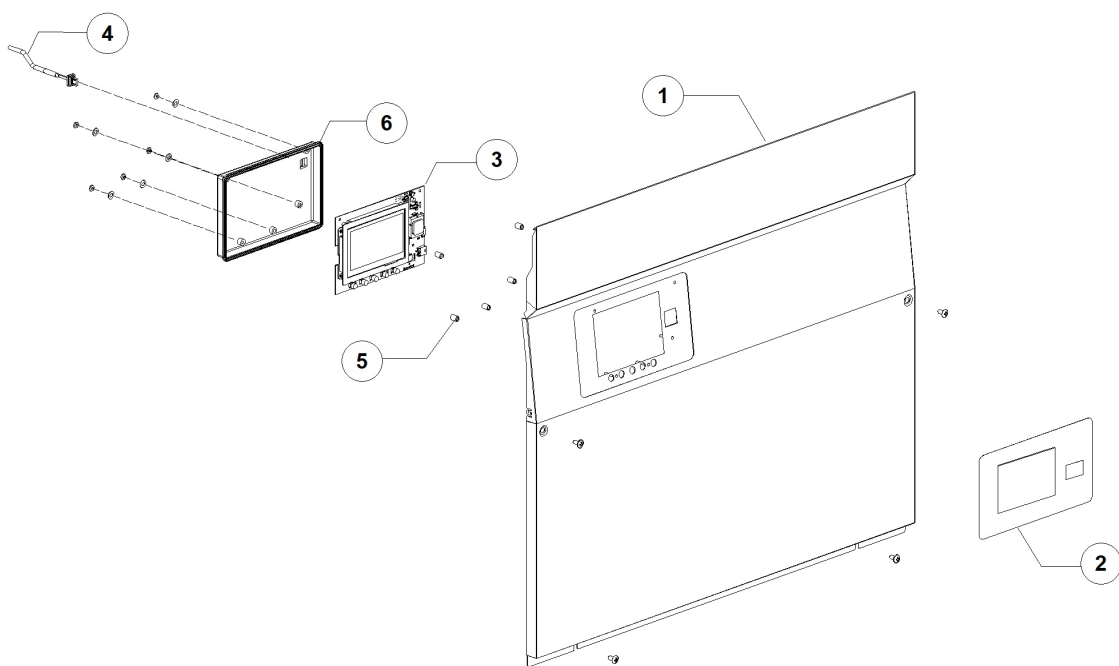

LP3 S PLUS XP 380-400/3N/50 EAC - DWR1007061 - Pannello comandi - DW138E

LP3 S PLUS XP 380-400/3N/50 EAC - DWR1007061 - Pannello comandi - DW138E

Pos.	Codice	Descrizione	Description
1	DW92133/A	PIEG. SOTTOPORTA LP3/2021 DIHR GRANDE	DIHR FRONT PANEL LP3/2021
2	DW93572	MOSTRINA DIHR DISPLAY TFT 5" LP/2021	.
3	DW91139	DISPLAY TFT 5" LP2-3-4/2021 (CON FW)	DISPLAY TFT 5" POT/2021 (WITH FW)
4	DW580404	CAVETTO L2,5M DISPLAY ELECTRON II	ELECTRON II DISPLAY CABLE L2500
5	DW50561	DIST. SCHEDE ELETTR. 2009 D.8X10	MAINBOARD SPACER D.8X10
6	DW91178	SCATOLA+GUARNIZ DISPLAY LP/2021	DISPLAY PROTECTION BOX WITH GASKET