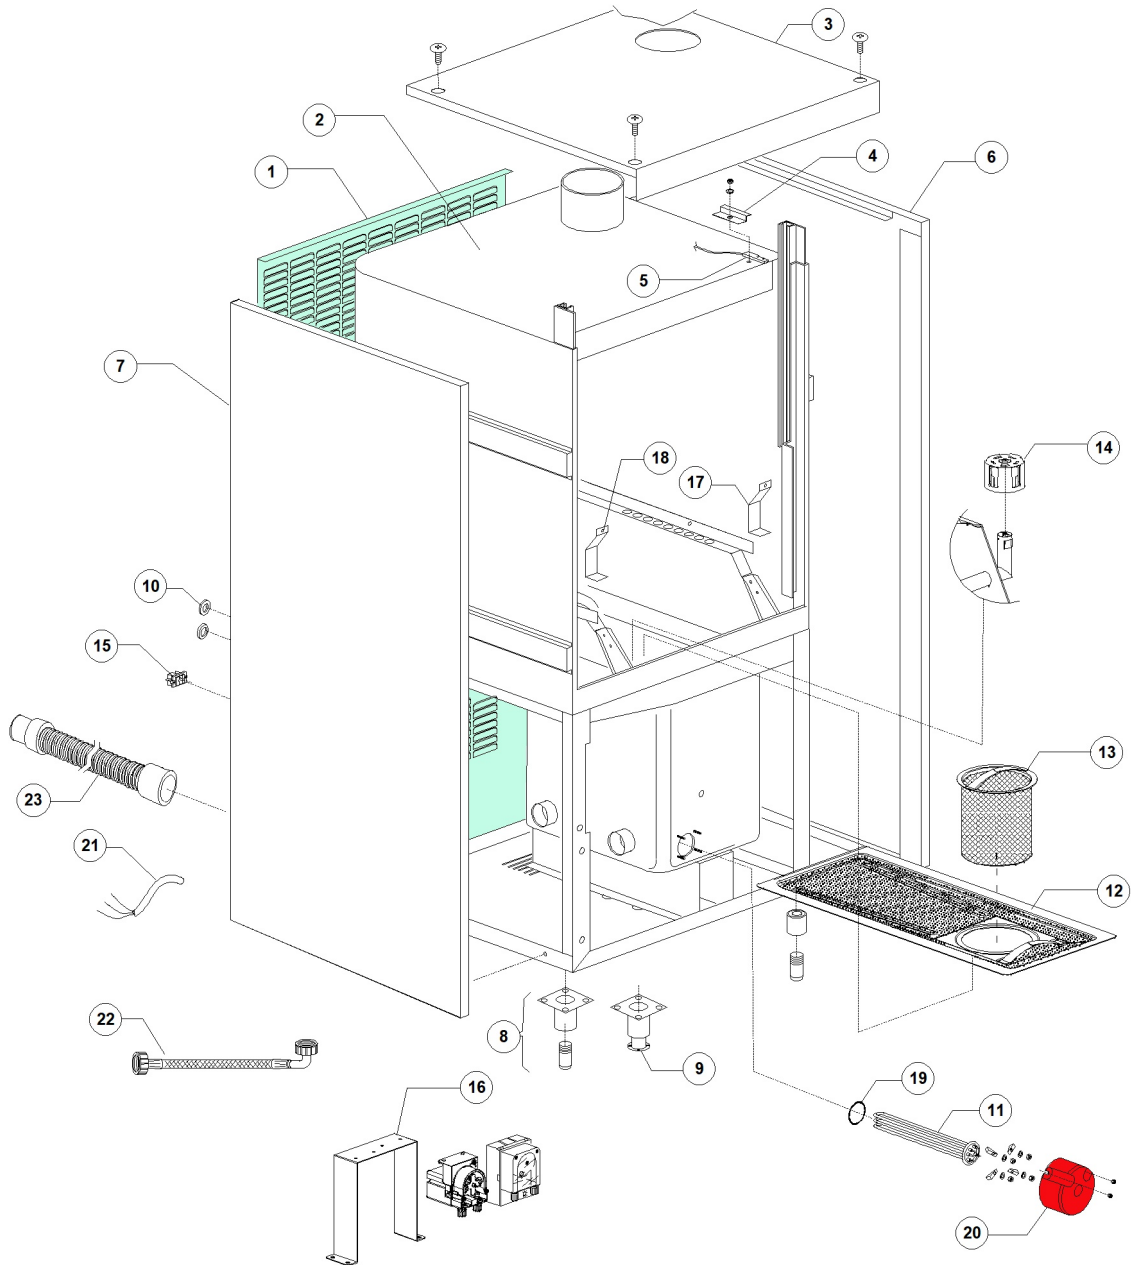

LP3 S PLUS XP 380-400/3N/50 EAC - DWR1007061 - Gruppo carrozzeria - DW138E

LP3 S PLUS XP 380-400/3N/50 EAC - DWR1007061 - Gruppo carrozzeria - DW138E

Pos.	Codice	Descrizione	Description
1	DW92004	SCHIENALE P3S	
2	DW92000	#ASS.CARROZZERIA+PORTE P3S	
3	DW92005	COPERCHIO P3S	
4	DW3009112	PIEG. SUPPORTO MAGNETE PER PORTA	ECONOMIZER MICROSWITCH SUPPORT
5	DW3003112	REED MICRO PORTA E530	MAGNETIC REED SWITCH
6	DW91002	FIANCO LATERALE DX P2S-P3S	
7	DW91003	FIANCO LATERALE SX P2S-P3S	
8	DW80116	"PIEDINO 2" REG. 112-215 A304"	"ADJUSTABLE FOOT 112-215 2""
10	DW15613/A	"PORTAGOMM.SCARICO 1"1/4X32 DRITTO"	"STRAIGHT HOSE CONNECTOR 1"1/4X32"
11	DW30001010	RESIST.6000/6530W 230/240V 3	6000/6530W 230/240V 3 HEATING ELEM.
12	DW91136	FILTRO SUPERFICIE + MANIGLIA LP2-3/2021	SURFACE FILTER WITH HANDLE
13	DW91137	FILTRO A CESTINO+MANIGLIA LP2-3-4/2021	FILTER WITH HOLE
14	DW91181	COPERCHIO TROPPO PIENO LP/2021	OVERFLOW PIPE PLUG
15	DW15065/A	FISSACAVO PER VITI AUTOF (NR.2x11007)	CABLE-FASTENER WITH SCREW
16	DW91129	STAFFA SUPPORTO DOSATORI LP2-3	BRACKET SUPPORT DOSING UNITS
17	DW22254	PARASP.INF.SX/DX LP1-LP1/800-S-S8	LOWER SPLASH GUARD
18	DW22254	PARASP.INF.SX/DX LP1-LP1/800-S-S8	LOWER SPLASH GUARD
19	DW13015	GUARNIZIONE 6225 OR 160 NBR	6225 O-RING 160 NBR
20	DW75311	CUFFIOTTO PER RESISTENZA 26/03/97	HEATING ELEMENT COVER
21	DW80200	CAVO ALIMENTAZIONE 5X4X3400	CABLE 5X4X3400
22	DW10726	CANNA CARICO PICC. WRAS m1,5x3/4 EN61770	LOAD PIPE WRAS M1,5x3/4 EN61770
23	DW10200112	CANNA SCARICO DIAM.32 GROSSA	DRAIN HOSE D.32