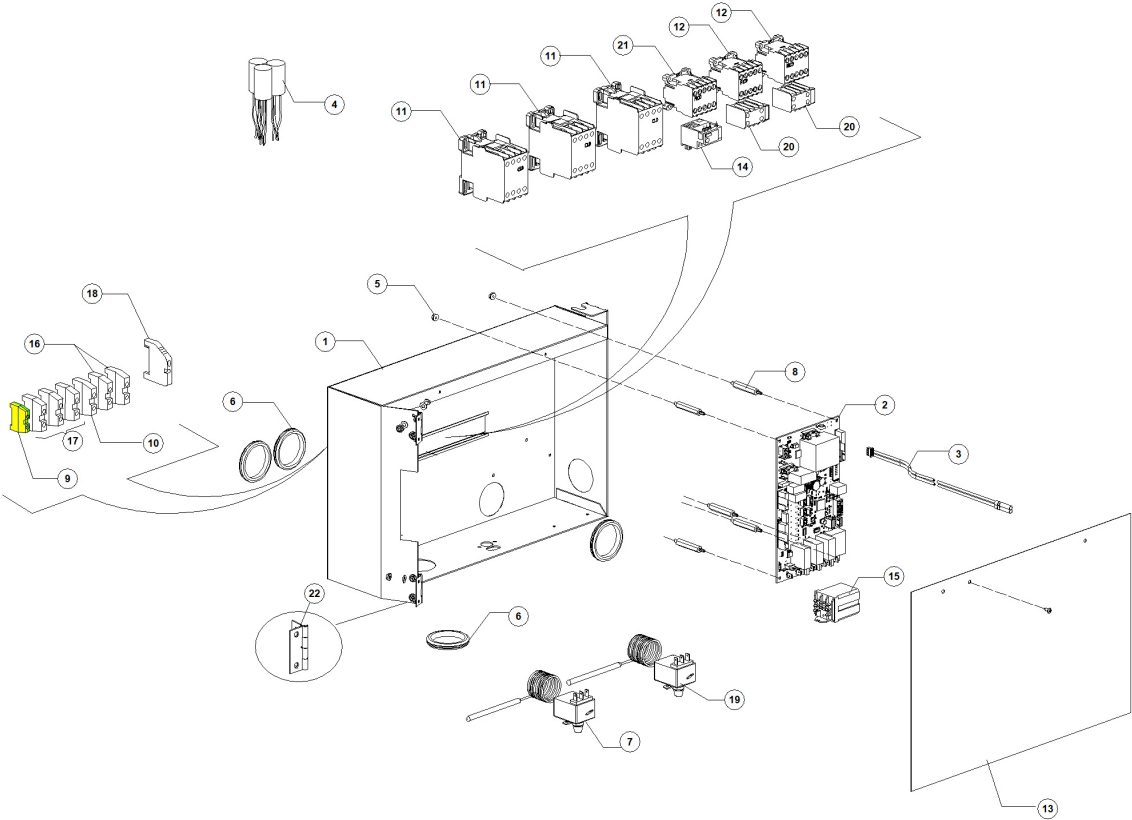

LP3 S PLUS XP 380-400/3N/50 EAC - DWR1007061 - Componenti elettrici - DW138E

LP3 S PLUS XP 380-400/3N/50 EAC - DWR1007061 - Componenti elettrici - DW138E

Pos.	Codice	Descrizione	Description
1	DW91130	PORTACOMPONENTI LP2-3-4/2021	ELECTRIC COMPONENTS PANEL POT/2020
2	DW91138	SCHEDA MADRE LP2-3-4/2021 (BL)	MOTHER BOARD LP2-3-4/2021 (BL)
3	DW91172	SONDA 2NSNE1,55/6E15NCE C9CONJST007 N/G	THERMOSTAT PROBE DIHRECO2
4	DW15149	FILTRO ANTIDIS.F3 (CX0.47MF)	ANTIJAMMING FILTER F3 (CX0.47MF)
5	DW91184	DADO CON FLANGIA PER SCHEDA	.
6	DW13324	PASSACAVO GOMMA D.46X50	RUBBER FAIRLEAD D.46X50
7	DW2000430	TERMOSTATO DI SICUR. 110 1500PVC	SAFETY THERMOSTAT 110 1500PVC
8	DW91173	DIST.FISS.SCHEDA M4/D4 H40	KEY-BOARD SPACER LP/2020
9	DW3006173	MORSETTO 16mmqSL-16 GIALLO-VERDE	TERMINAL 16mmq YELLOW/GREEN
10	DW3006155	MORSETTO NEUTRO 16mmq BLU	TERMINAL 16mmq BLEU
11	DW10300067	TELERUTT. 25A/12A 3NA 1NC 230V 50-60HZ	CONTACTOR 25A/12A 3NA 1NC 230V 50-60HZ
12	DW15086	TELERUTTORE 230V 50/60Hz 4C AC3(6A)	CONTACTOR 230V 50/60Hz 4C AC3(6A)
13	DW11600039	PROTEZ. COMPON. ELET. G12 415X285X1	ELECTRICAL COMPONENTS PROTECTION
15	DW16047	RELE TRIP.16A 230VAC 50/60Hz	TRIPOLAR RELAY 16A 230VAC 50/60Hz
16	DW3071122	MORSETTO 2.5mm DOPPIO A MOLLA (ZDK 2.5)	TERMINAL 2,5mmq DOUBLE
17	DW3006082	MORSETTO 16mmqSL-16	TERMINAL 16mmq
19	DW3072158	TERMOSTATO DI SICUR. 90 1500PVC	SAFETY THERMOSTAT 90 1500PVC
20	DW3006068	CONTATTI AUSI.X MC9.10 24V 1NA1NO	MC9 AUXILIARY CONTACT 1NO-1NC
21	DW15086	TELERUTTORE 230V 50/60Hz 4C AC3(6A)	CONTACTOR 230V 50/60Hz 4C AC3(6A)
22	DW15170	CERNIERA PANNELLO COMP. 1/2 LARGA	HINGE