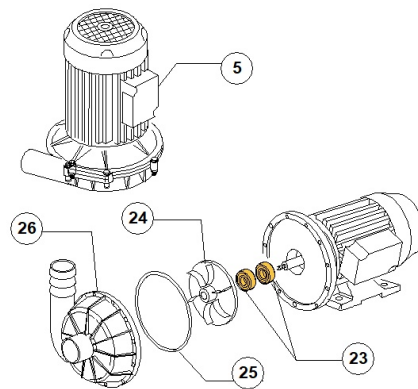

LP3 S PLUS XP 380-400/3N/50 EAC - DWR1007061 - Gruppo pompa di lavaggio - DW138E

LP3 S PLUS XP 380-400/3N/50 EAC - DWR1007061 - Gruppo pompa di lavaggio - DW138E

Pos.	Codice	Descrizione	Description
1	DW91106	MANICOTTO MANDATA A L 45/45	DELIVERY PIPE COUPLING 45/45
2	DW92101	RAMPA LAVAGGIO P3S	
3	DW92102	MANICOTTO MANDATA A L 50/45	DELIVERY PIPECOUPLING 50/45
4	DW3002020	EPDM D.60 MANICOTTO A GOMITO EPDM D.60	ELBOW PIPE COUPLING D.60
5	DW88106	POMPA HP2.7 220/380-400 50HZ (1205)	PUMP HP2.7 220/380-400V/50HZ
6	DW92103	MANICOTTO MANDATA INF. P3S	
7	DW91180	TORRETTA INFERIORE LP2-3-4/2021	LOWER TURRET LP2-3-4/2021
8	DW11600623	STAFFA SUPPORTO POMPA G12	PUMP SUPPORT G12
9	DW2902491	FASCETTA AISI-430 60/80	CLAMP 60/80 AISI 430
10	DW11824	FASCETTA AISI 430 50-70	CLAMP 50/70 AISI 430
11	DW92104	MAN.MANDATA BRACCI LAT.P3S-P4S8	SIDE ARMS PIPE COUPLING
12	DW2200103	DADO 3/4 ES.32X8 OTTONE PER TRAINO	HEXAGONAL BRASS NUT 3/4
13	DW13326	GUARNIZIONE D.38X27X2	GASKET D.38X27X2
14	DW92106	INNESTO MASCHIO TUBO LAV.P3S-P4S8	WASH ARM COUPLING
15	DW13025	GUARNIZIONE OR 2081	O-RING 2081
16	DW92105	TUBO LAVAGGIO LATERALE INF. P3S	
17	DW2002051	GUARN. EPDM TAPPO RISC. D.17,5X1,5	GASKET EPDM D.17,5X1,5
18	DW2002054	TAPPO M18X1 D21X9	PLUG M18X1 D21X9
19	DW15080	PREMISTOPA+CONTROFACCIA	ROTATING SEALS
20	DW88222/O	#GIRANTE POMPA HP2.7 (88106) OLYMPIA	PUMP ROTOR
21	DW10200290/O	#GUARN.OR POMPA MEC80.T200SX(OLYMPIA)	GUARN.OR POMPA MEC80.T200SX(OLYMPIA)
22	DW88220/O	#KIT CHIOCCIOLA POMPA 2.7HP(88106)OLYMPI	
23	DW15080	PREMISTOPA+CONTROFACCIA	ROTATING SEALS
24	DW88222	#GIRANTE POMPA HP2.7 F1205 (88106)	PUMP ROTOR
25	DW10200290	#GUARNIZIONE OR POMPA 1225	OR 1225 GASKET
26	DW88220	#CHIOCCIOLA POMPA 1205 2.7HP	
27	DW88106	POMPA HP2.7 220/380-400 50HZ (1205)	PUMP HP2.7 220/380-400V/50HZ