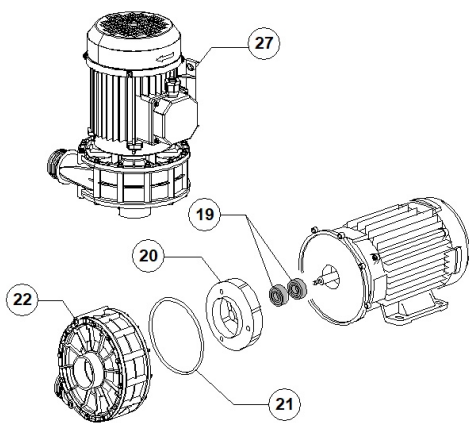

LP3 S PLUS XP 380-400/3N/50 EAC - DWR1007061 - Gruppo pompa di lavaggio - DW138E

LP3 S PLUS XP 380-400/3N/50 EAC - DWR1007061 - Gruppo pompa di lavaggio - DW138E

Pos.	Codice	Descrizione	Description
1	DW91106	MANICOTTO MANDATA A L 45/45	DELIVERY PIPE COUPLING 45/45
2	DW92101	RAMPA LAVAGGIO P3S	
3	DW92102	MANICOTTO MANDATA A L 50/45	DELIVERY PIPECOUPLING 50/45
4	DW3002020	EPDM D.60 MANICOTTO A GOMITO EPDM D.60	ELBOW PIPE COUPLING D.60
5	DW88106	POMPA HP2.7 220/380-400 50HZ (1205)	PUMP HP2.7 220/380-400V/50HZ
6	DW92103	MANICOTTO MANDATA INF. P3S	
7	DW91180	TORRETTA INFERIORE LP2-3-4/2021	LOWER TURRET LP2-3-4/2021
8	DW11600623	STAFFA SUPPORTO POMPA G12	PUMP SUPPORT G12
9	DW2902491	FASCETTA AISI-430 60/80	CLAMP 60/80 AISI 430
10	DW11824	FASCETTA AISI 430 50-70	CLAMP 50/70 AISI 430
11	DW92104	MAN.MANDATA BRACCI LAT.P3S-P4S8	SIDE ARMS PIPE COUPLING
12	DW2200103	DADO 3/4 ES.32X8 OTTONE PER TRAINO	HEXAGONAL BRASS NUT 3/4
13	DW13326	GUARNIZIONE D.38X27X2	GASKET D.38X27X2
14	DW92106	INNESTO MASCHIO TUBO LAV.P3S-P4S8	WASH ARM COUPLING
15	DW13025	GUARNIZIONE OR 2081	O-RING 2081
16	DW92105	TUBO LAVAGGIO LATERALE INF. P3S	
17	DW2002051	GUARN. EPDM TAPPO RISC. D.17,5X1,5	GASKET EPDM D.17,5X1,5
18	DW2002054	TAPPO M18X1 D21X9	PLUG M18X1 D21X9
19	DW15080	PREMISTOPA+CONTROFACCIA	ROTATING SEALS
20	DW88222/O	#GIRANTE POMPA HP2.7 (88106) OLYMPIA	PUMP ROTOR
21	DW10200290/O	#GUARN.OR POMPA MEC80.T200SX(OLYMPIA)	GUARN.OR POMPA MEC80.T200SX(OLYMPIA)
22	DW88220/O	#KIT CHIOCCIOLA POMPA 2.7HP(88106)OLYMPI	
23	DW15080	PREMISTOPA+CONTROFACCIA	ROTATING SEALS
24	DW88222	#GIRANTE POMPA HP2.7 F1205 (88106)	PUMP ROTOR
25	DW10200290	#GUARNIZIONE OR POMPA 1225	OR 1225 GASKET
26	DW88220	#CHIOCCIOLA POMPA 1205 2.7HP	
27	DW88106	POMPA HP2.7 220/380-400 50HZ (1205)	PUMP HP2.7 220/380-400V/50HZ