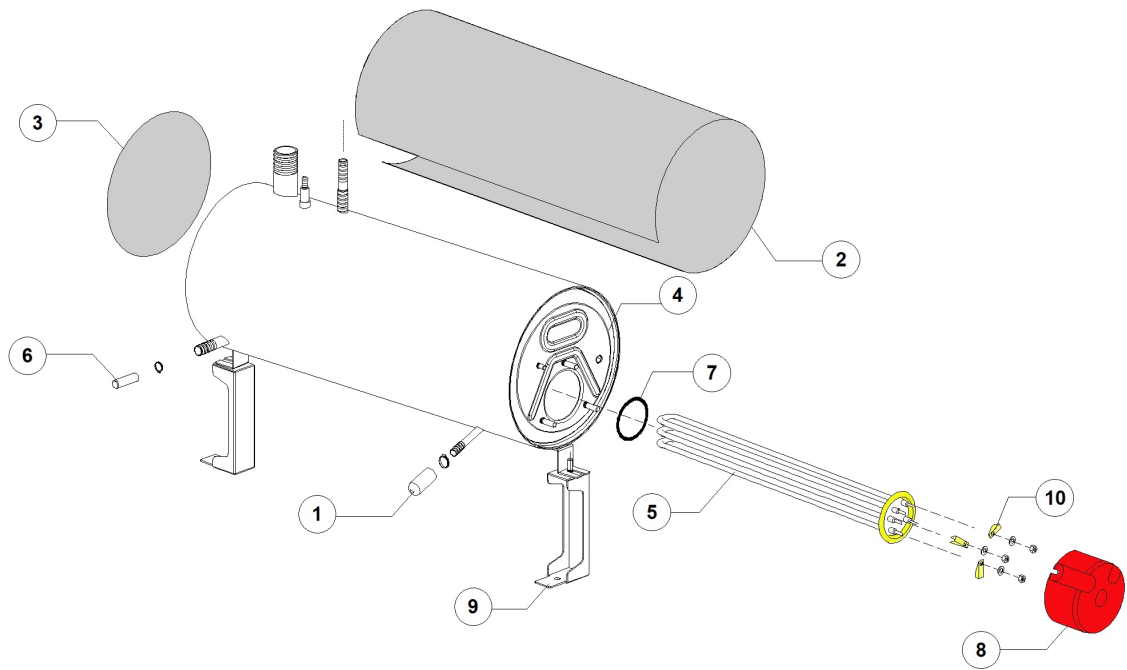

LP3 S PLUS XP 380-400/3N/50 EAC - DWR1007061 - Gruppo boiler - DW138E

LP3 S PLUS XP 380-400/3N/50 EAC - DWR1007061 - Gruppo boiler - DW138E

Pos.	Codice	Descrizione	Description
1	DW500171	TAPPO PER TUBO D7-D10	HOSE CONNECTION
2	DW11600110	COIBENTE PER BOILER ATM D190	BOILER INSULATING ATM D190
3	DW91115	DISCO IN ESPANSOLENE AUTOESTING.D.190X3	INSULATING DISK D.190
4	DW11600104	BOILER ATMOSFERICO D190x490 BA(AISI 304)	ATMOSPHERIC BOILER D190x490 BA(AISI 304)
5	DW30001011/A	RESIST.12000/13070W 230/240V 3	12000/13070W 230/240V 3 HEATING ELEM.
6	DW2907351	TUBO GOMMA EPDM 11,5X19	11,5X19 EPDM RUBBER HOSE
7	DW13015	GUARNIZIONE 6225 OR 160 NBR	6225 O-RING 160 NBR
8	DW75311	CUFFIOTTO PER RESISTENZA 26/03/97	HEATING ELEMENT COVER
9	DW91131	SUPPORTO BOILER LP2-3/2021	BOILER HOLDER LP2-3/2021
10	DW16045	STAFFE FISSAGGIO RESIST.FORO 6.3	HEATING ELEMENT MOUNTING BRACKET D.6,3