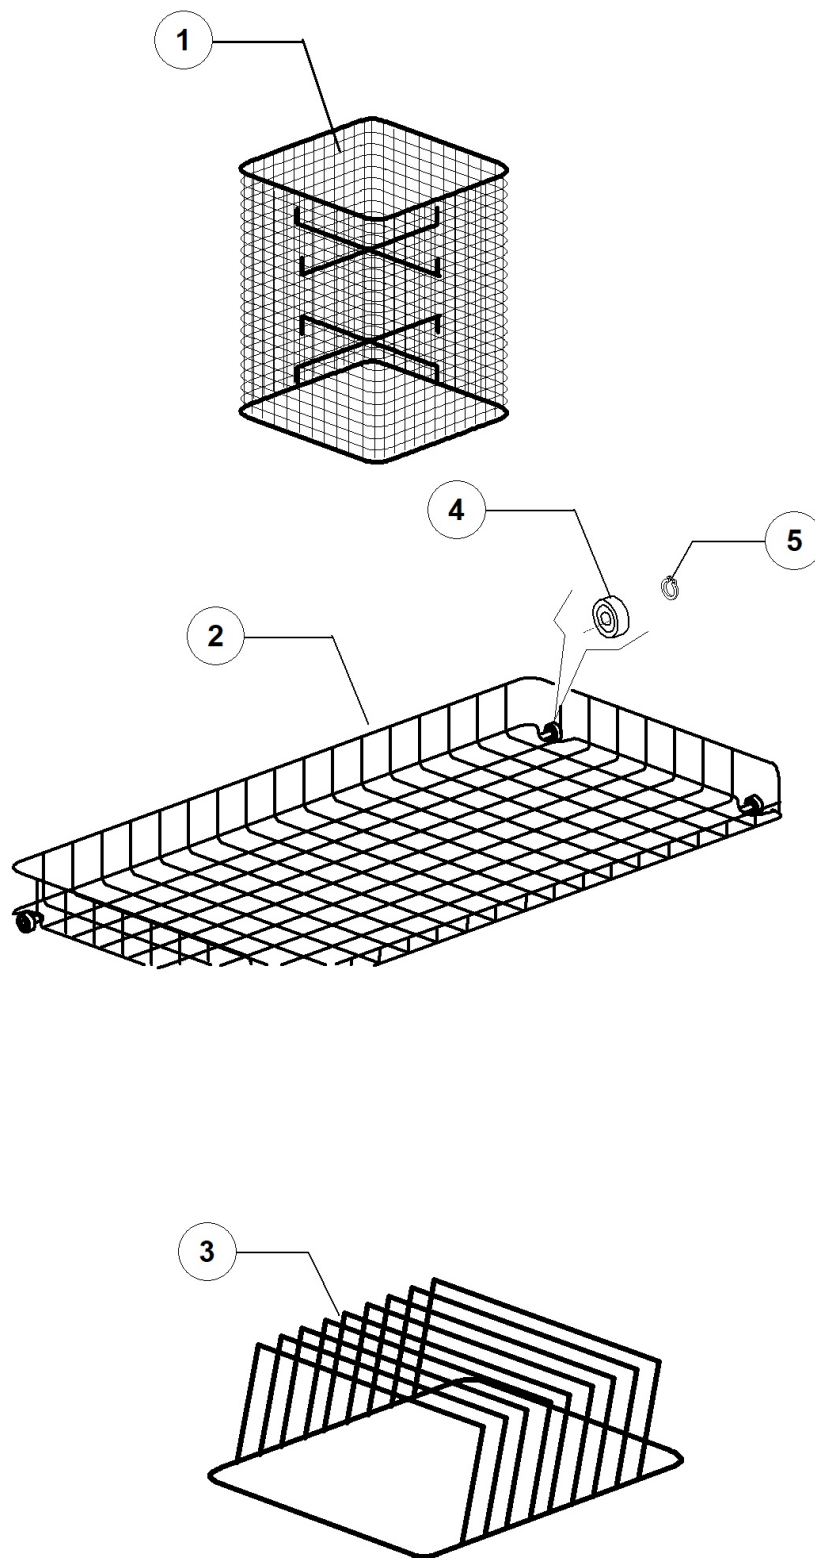

LP3 S PLUS XP 380-400/3N/50 EAC - DWR1007061 - Cesti - DW138E

LP3 S PLUS XP 380-400/3N/50 EAC - DWR1007061 - Cesti - DW138E

Pos.	Codice	Descrizione	Description
1	DWC86/A	CESTELLO PORTA SPATOLE INOX	S/S SPATULA BASKET
2	DW92100	CESTO 850X725X130 SU RUOTE P3S	
3	DWC97/A	INSERTO INOX PER VASSOI 8P.	S/S TRAY SUPPORT 8 PCS
4	DW89919	RUOTA PER CESTO LP3/LP4	WHEEL FOR BASKET P3S/P4S8
5	DW11815	SEEGER DIAM.8 INOX UNI7435	SNAP RING D.8 S/S