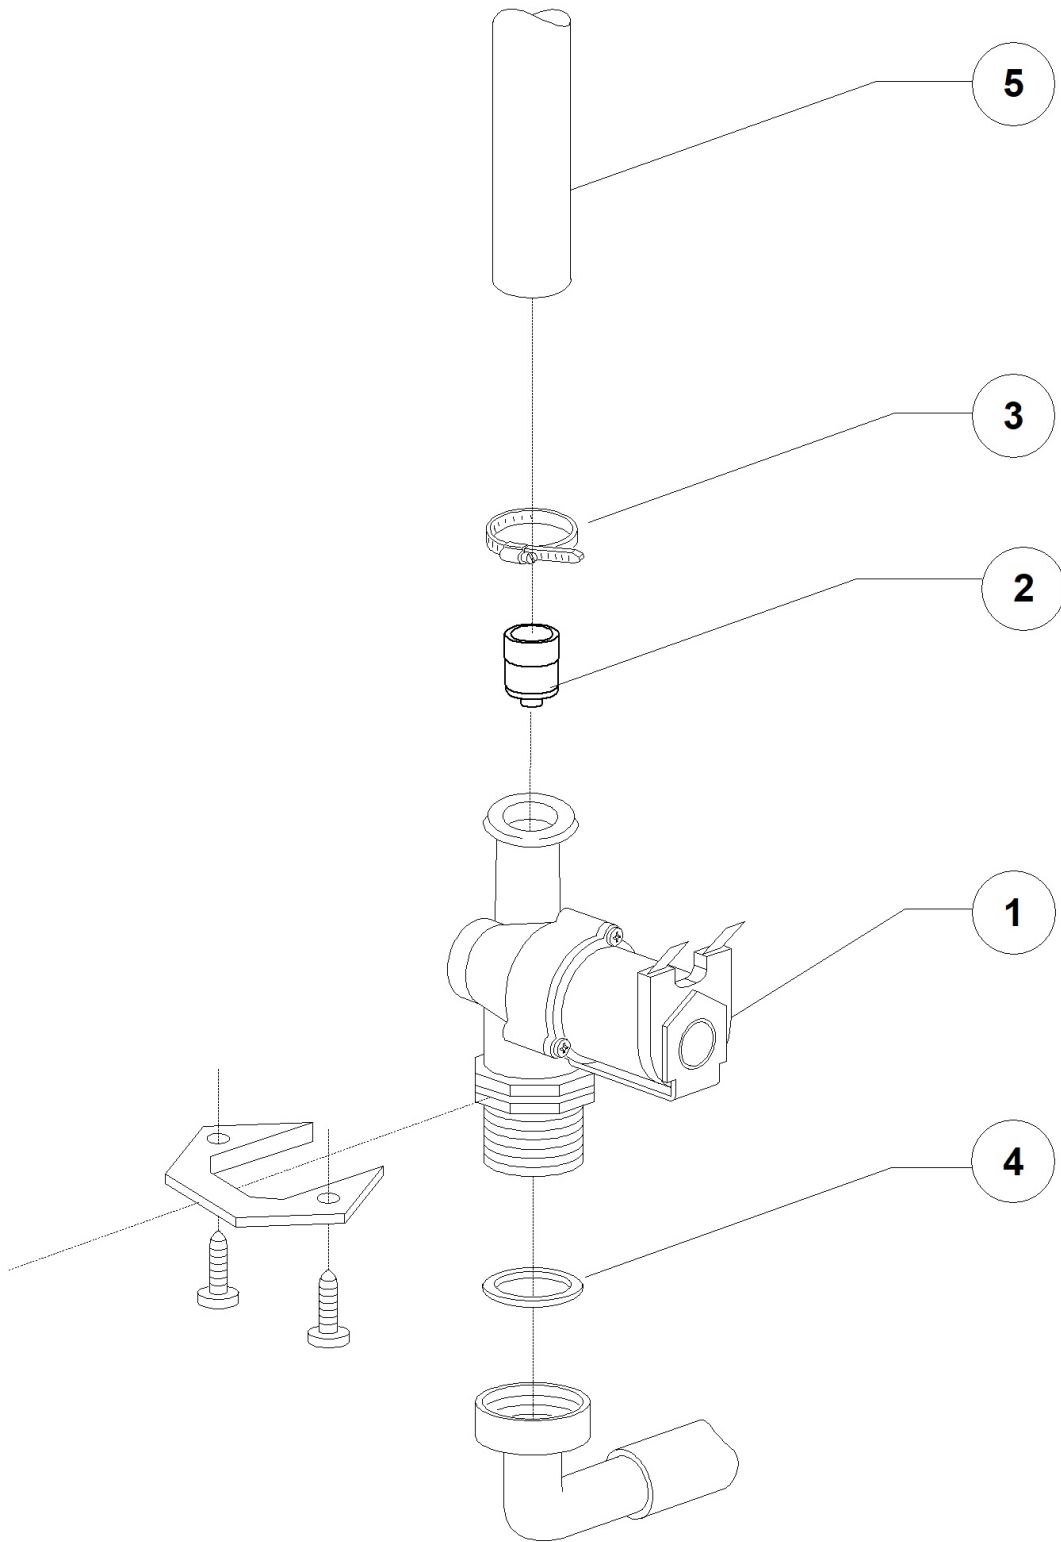

LP3 S PLUS XP 380-400/3N/50 EAC - DWR1007061 - Valvola di carico - DW138E

LP3 S PLUS XP 380-400/3N/50 EAC - DWR1007061 - Valvola di carico - DW138E

Pos.	Codice	Descrizione	Description
1	DW10703	ELETTROV. SING. H20 230V DIS.LS036	SINGLE SOLENOID VALVE H20 230V
3	DW11807	FASCETTE AISI 430 12/22	CLAMP 12/22 AISI 430
4	DW13307	GUARNIZ. 3/4 CARICO H20 DIS.LS061	GUARNIZ. 3/4 CARICO H20 DIS.LS061