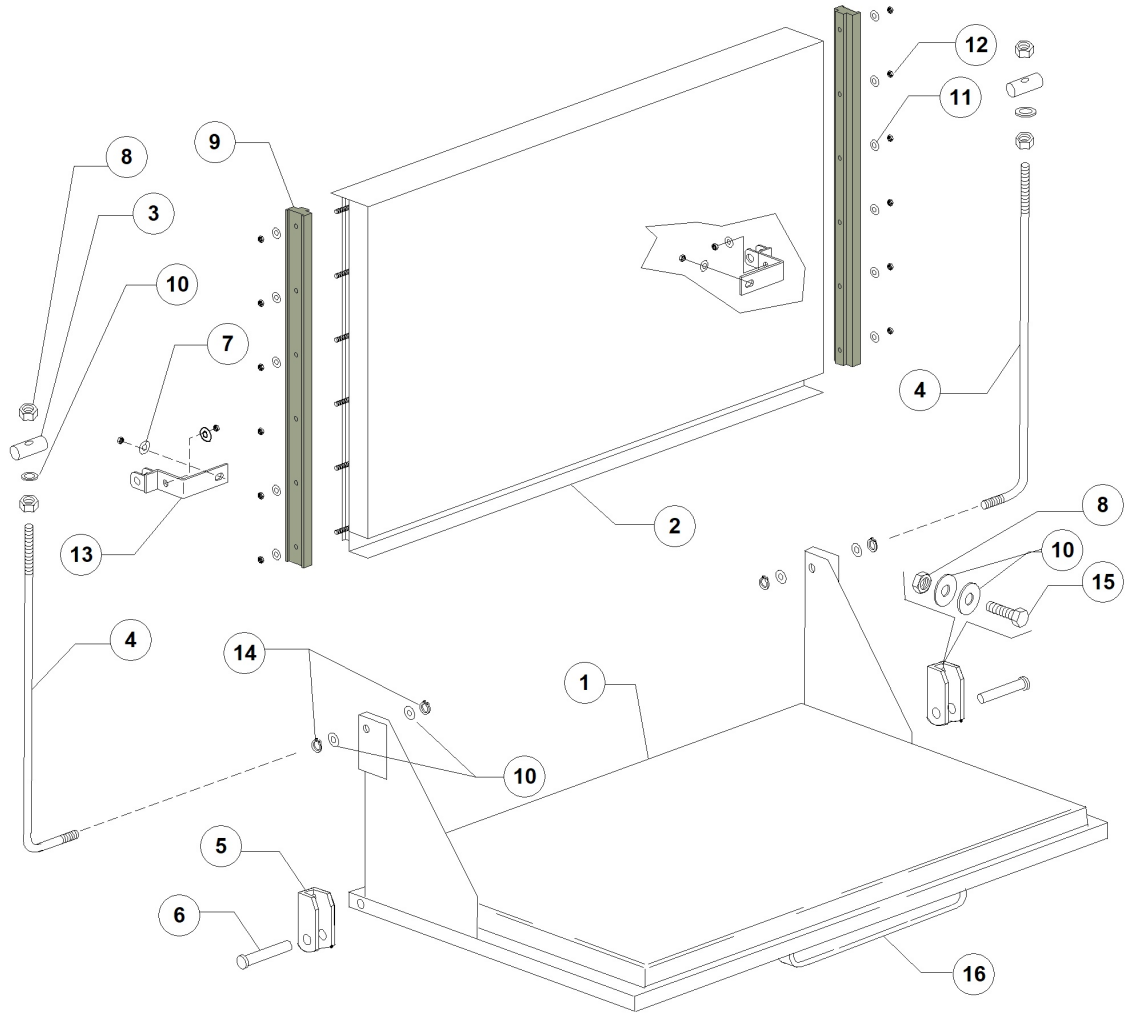

LP3 S PLUS XP 380-400/3N/50 EAC - DWR1007061 - Porta - DW138E

LP3 S PLUS XP 380-400/3N/50 EAC - DWR1007061 - Porta - DW138E

Pos.	Codice	Descrizione	Description
1	DW92000/A	#PORTA INFERIORE COMPLETA P3S	
2	DW92000/B	#PORTA SUPERIORE COMPLETA P3S	
3	DW22219	CILINDRETTO PER PORTA LP	SMALL DOOR CYLINDERS
4	DW22220	ASTA PORTA LP1/LP2/LP3/P2S/P3S/GR06	DOOR ROD
5	DW22206/B	SQUADRA PORTA LP SP.20/10	DOOR HINGE
6	DW22220/A	PERNO INOX PER CERNIERA PORTA LP	DOOR HINGE S/S STUD
7	DW11185	RONDELLA 8X16 PIANA INOX DIN125	8X16 S/S PLANE WASHER DIN125
8	DW11721	DADO M6 AUTOBL.INOX UNI 7473 DIN982	S/S SELF-LOCKING NUT M6 DIN982 (MIN. 10
9	DW90024	PATTINI SCORRIM.PORTA SUP. LP 1S	DOOR SLIDING GUIDE
10	DW11177	RONDELLA 6X12 INOX PIANA UNI6592 DIN125	6X12 S/S PLAIN WASHER UNI6592 DIN125
11	DW11176	RONDELLA 5X10 PIANA INOX UNI6592 DIN125	5X10 S/S PLAIN WASHER UNI6592 DIN125
12	DW11169	DADO M5 AUTOBLOCCANTE INOX DIN 982	S/S SELF-LOCKING NUT M5 DIN982
13	DW90916	#STAFFA MOV.PORTA SUP.DX/SX LP1 S-S8	DOOR MOVEMENT SUPPORT
14	DW11815	SEEGER DIAM.8 INOX UNI7435	SNAP RING D.8 S/S
15	DW11104/B	VITE INOX M6x16 TE DIN 933	M6X16 TE S/S SCREW DIN933
16	DW80751	MANIGLIA INOX IN ELLITTICO 40x20 INT.470	