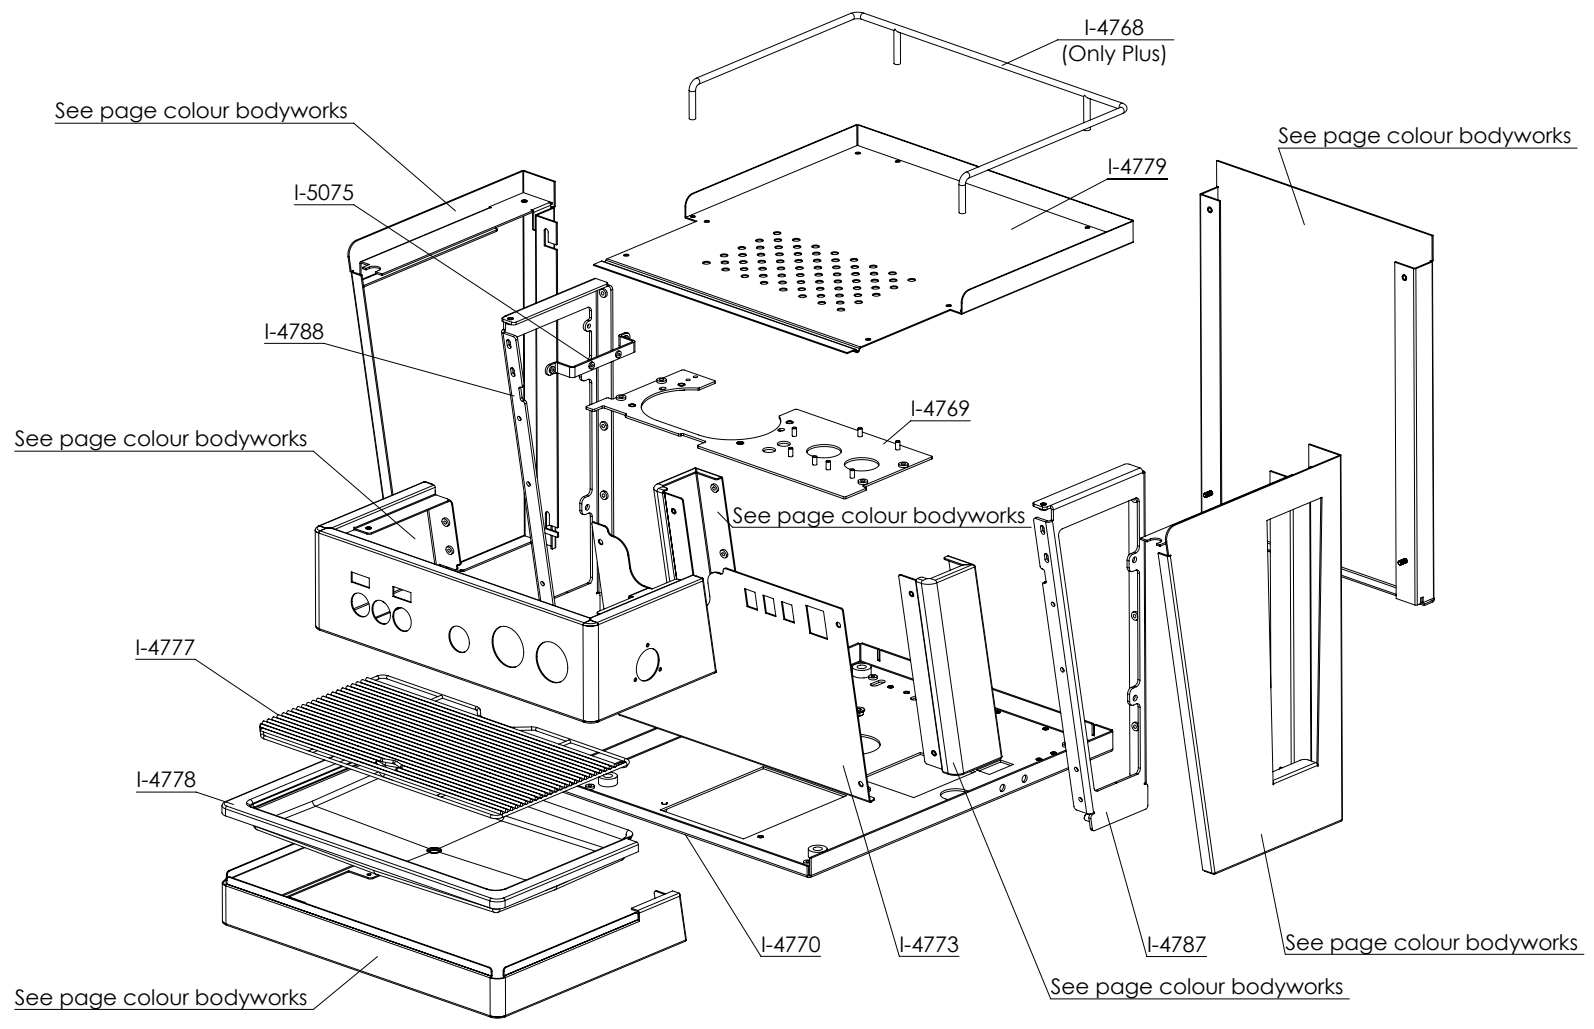

Baby T 2021

REF.	DESCRIPCIÓN	DESCRIPTION
I.4768	BARANDILLA BABY T	RAILING BABY T
I.4769	BASE MECANISMOS BABY T	MECHANISM BASE BABY T
I.4770	BASE BABY T	BASE BABY T
I.4773	FRONTAL INTERMEDIO BABY T	INTERMEDIATE FRONTAL BABY T
I.4777	REJILLA BABY T	GRATING BABY T
I.4778	BANDEJA DESAGÜE BABY T	TRAY BABY T
I.4779	TAPA SUPERIOR BABY T	SUPERIOR LID BABY T
I.4787	MONTANTE DERECHO BABY T	RIGHT SUPPORT BABY T
I.4788	MONTANTE IZQUIERDO BABY T	LEFT SUPPORT BABY T
I.5075	SOPORTE REGLETA BABY T	ELECTRICAL STRIP SUPPORT BABY T