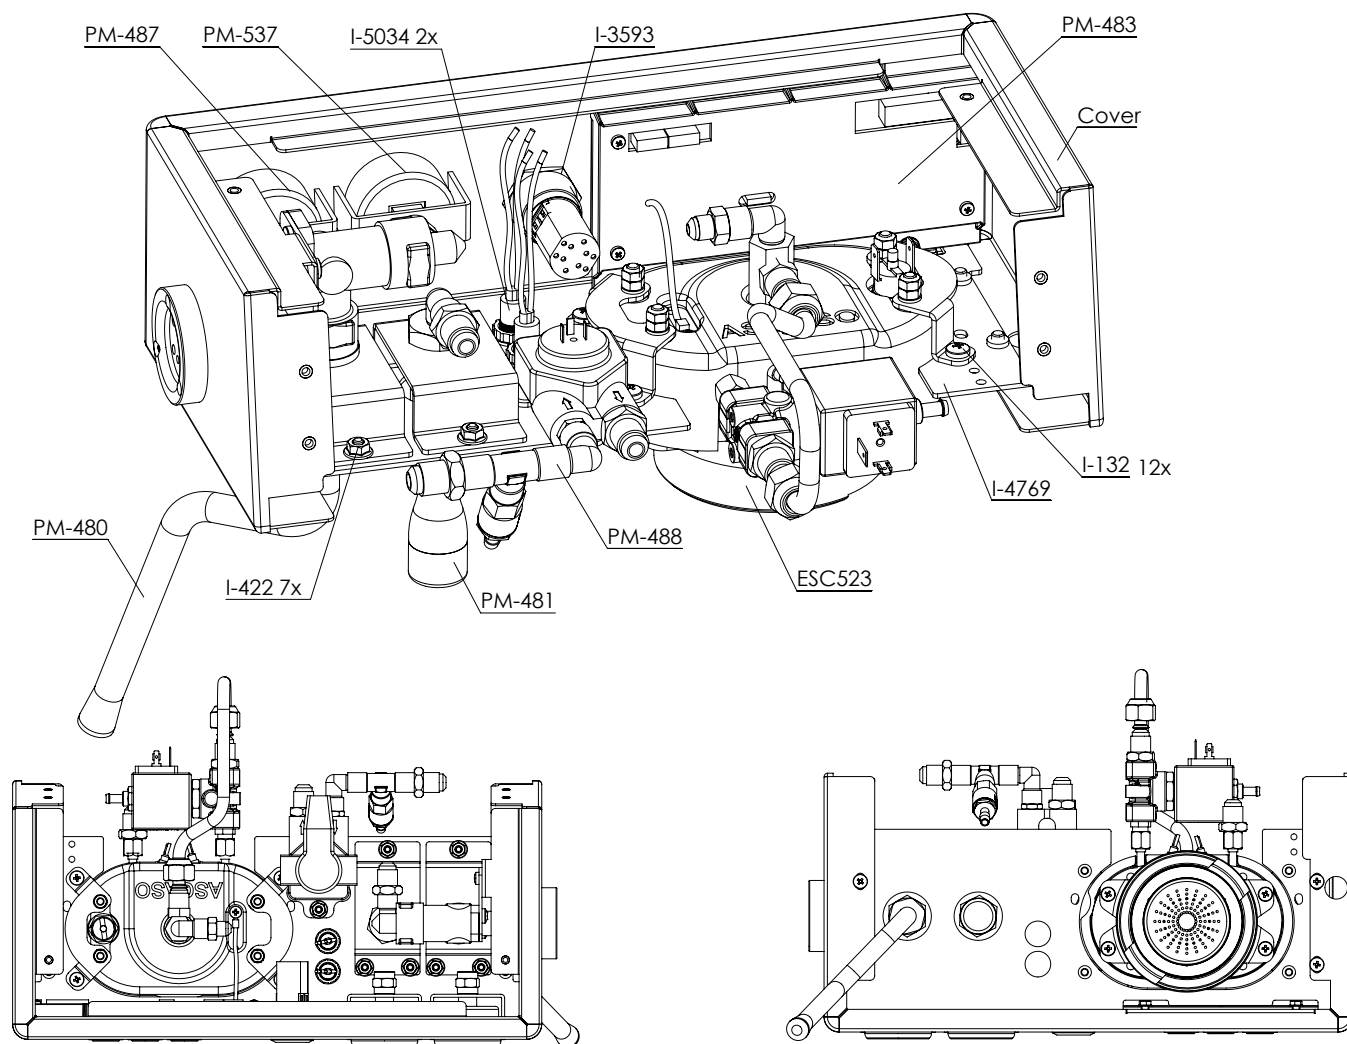

REF.	DESCRIPCIÓN	DESCRIPTION
ESC523	GRUPO INTERCAMBIADOR BABY T	THERMOBLOCK ASSY BABY T
I..132	TORNILLO M5x8 INOX	SCREW
I..422	TUERCA CON ARANDELA M4 INOX	NUT WITH WASHERE
I.3593	INTERRUPTOR AV D.25 BARISTA T	BARISTA T D.25 AV SWITCH
I.4769	BASE MECANISMOS BABY T	MECHANISM BASE BABY T
I.5034	LED LUZ BLANCA 230V +TUERCA+TORICA	LED 230V.
PM.480	CONJUNTO SALIDA VAPOR BABY T	ASSEMBLY STEAM BABY T
PM.481	CONJUNTO SALIDA AGUA BABY T	ASSEMBLY WATER EXIT BABY T
PM.483	CONJUNTO BOTONERA BABY T	DOSING PANNEL BABY T
PM.487	CONJUNTO MANOMETRO CALDERA BABY T	BABY T ZERO PUMP BOILER SET
PM.488	CONJUNTO VOLUMETRICO BABY T	FLOWMWTER ASSEMBLY BARISTA T 1GR MINI
PM.537	CONJUNTO MANOMETRO BOMBA BABY T	BABY T ZERO PUMP MANOMETER SET