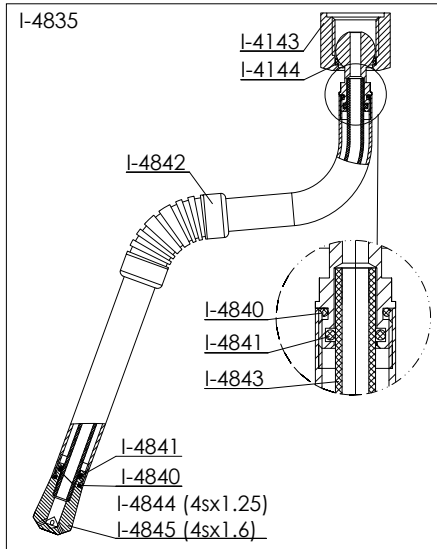

REF.	DESCRIPCIÓN	DESCRIPTION
I..170	TORNILLO FIJACION MICRO INOX	SCREW
I..430	TORNILLO M5x6 INOX	SCREW
I.1183	ARANDELA GRIFO AGUA	WATER TAP WASHER
I.1184	MUELLE GRIFO SALIDA VAPOR-AGUA	STEAM - WATER OUTLET TAP SPRING
I.1185	GUIA MUELLE GRIFO AGUA	SPRING GUIDE WATER TAP
I.3255	MANETA GRIFO BIG DREAM	BIG DREAM TAP HANDLE
I.3272	TORNILLO GRIFO VAPOR BIG DREAM/BARISTA T PLUS	SCREW TAP STEAM
I.3892	PASADOR DIN 7 4x16 INOX A2	PIN DIN 7 4x16 INOX A2
I.4143	TUERCA TUBO VAPOR/AGUA PTFE	NUT STEAM/ WATER PTFE
I.4144	JUNTA TEFLON TUBO VAPOR/AGUA PTFE	PTFE GASKET STEAM/ WATER PTFE
I.4344	POMO GRIFO VAPOR BIG DREAM PLUS / BARISTA T PLUS	STEAM TAP HANDLE BIG DREAM PUS / BARISTA T PLUS
I.4468	GRIFO LATERAL BARISTA T PLUS	BARISTA T PLUS SIDE TAP
I.4472	CASQUILLO MONTAJE GRIFO BARISTA T PLUS	TAP ASSY FERRULE BARISTA T PLUS
I.4484	ARO EXTERIOR GRIFO BARISTA T PLUS	OUTER RING TAP BARISTA T PLUS
I.4485	ARO INTERIOR GRIFO BARISTA T PLUS	INNER RING TAP BARISTA T PLUS
I.4486	LEVA DERECHA GRIFO BARISTA T PLUS	RIGHT TAP CAP BARISTA T PLUS
I.4492	PROTECTOR PUNTA GRIFO BARISTA T PLUS	TAP END PROTECTOR BARISTA T PLUS
I.4553	SOPORTE VAPOR BARISTA T	STEAM SUPPORT BARISTA T
I.4581	JUNTA 26X20X1 PTFE	GASKET 26X20X1 PTFE
I.4611	CASQUILLO GRIFO VAPOR BARISTA T	STEAM TAP SOCKET BARISTA T
I.4835	TUBO VAPOR INOX BAR/BARISTA PTFE D.12mm	SS STEAM PIPE BAR/ BARISTA T PTFE D.12mm
I.4840	JUNTA TORICA TUBO VAPOR BARISTA D.12mm (D6x1,5)	O-RING STEAM TUBE BARISTA D.12mm (D6x1,5)
I.4841	JUNTA TORICA TUBO VAPOR BARISTA D.12mm (D5x1,8)	O-RING STEAM TUBE BARISTA D.12mm (D5x1,8)
I.4842	PROTECTOR TUBO VAPOR INOX BARISTA D.12mm	STEAM TUBE PROTECTOR BARISTA D.12mm
I.4843	TUBO PTFE VAPOR INOX BARISTA D.12mm (6x4x210)	PIPE PTFE STEAM INOX BARISTA D.12mm (6x4x210)
I.4844	SALIDA VAPOR INOX BARISTA PTFE D.12mm (4xD1.1.25)	STEAM OUTLET INOX BARISTA PTFE D.12mm (4x1.25)
I.4845	SALIDA VAPOR INOX BARISTA PTFE D.12mm (4xD1.6)	STEAM TIP D.12 mm (4 x D 1.6)
I.4913	SOPORTE VAPOR / AGUA BABY T	STEAM / WATER SUPPORT BABY T
I.4990	CUERPO GRIFO I-4468	BODY TAP I-4468
I.4991	EJE GRIFO I.4468	TAP AXLE I.4468
I.4992	TORICA EJE GRIFO I-4468	O-RING TAP AXLE I-4468
I.4993	TACO CIERRE GRIFO I.4468	TAP CHANGER I.4468
I.4994	PORTA JUNTAS GRIFO I.4468	TAP HOLDER I.4468
I.4995	MUELLE GRIFO I.4468	SPRING TAP I.4468
I.4996	JUNTA COBRE GRIFO I.4468	COPPER TAP JOINT I.4468
I.4997	RACOR GRIFO I.4468	FITTING TAP I.4468
PM.480	CONJUNTO SALIDA VAPOR BABY T	ASSEMBLY STEAM BABY T