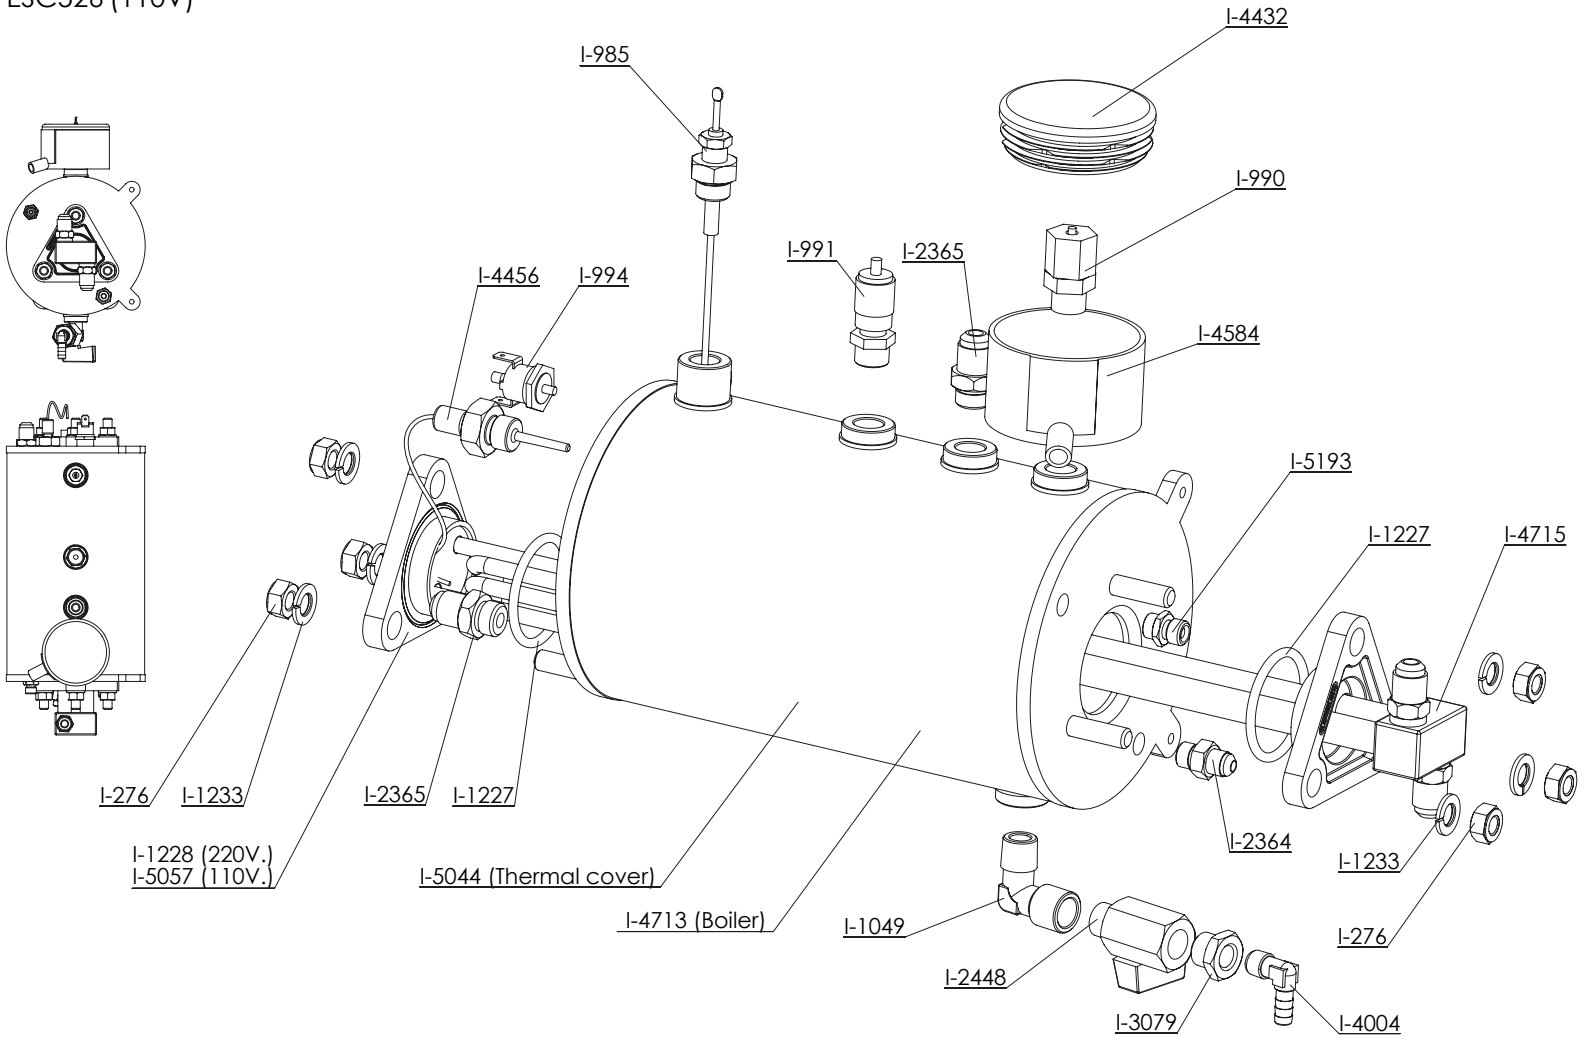

ESC494 (220V)
ESC526 (110V)

REF.	DESCRIPCIÓN	DESCRIPTION
ESC494	CONJUNTO CALDERA VAPOR BABY T	BOILER ASSEMBLY BABY T
ESC526	CONJUNTO CALDERA VAPOR BABY T 110V.	BOILER ASSEMBLY BABY T 110V.
I..276	TUERCA M8 INOX	NUT
I..985	SONDA BAR COMPLETA 120MM	120MM LEVEL PROBE
I..990	VALVULA VACIO BAR 1/4	BAR EMPTY SOLENOID
I..991	VALVULA DE SEGURIDAD BAR	SAFETY BAR VALVE
I..994	TERMOSTATO SEGURIDAD 145°	THERMOSTAT SAFETY
I.1049	RACOR CODO M-H 1/4 INOX	BEND FITTING 5020 1/4
I.1227	TORICA 37.69 x 3.53 SILICONA	SILICONE RING 37.69 X 3.53
I.1228	RESISTENCIA BAR 230V INOX	BAR CLASP RESISTANCE 230V
I.1233	ARANDELA GROWER M8 DIN 127/B INOX.	GROWER SAFETY WASHER M8 DIN 127/B SS
I.1233	ARANDELA GROWER M8 DIN 127/B INOX.	GROWER SAFETY WASHER M8 DIN 127/B SS
I.2364	RACOR CONTADOR VOLUMETRICO 1/8"-1/8" INOX	FITTING VOLUMETRIC CONTROL 1/8"-1/8"
I.2365	RACOR CALDERA 1/4" INOX	FITTING BOILER 1/4"
I.2448	VALVULA BOLA 1/4 BARISTA	BARISTA SOLENOID BALL 1/4
I.3079	REDUCCIÓN 1/4"M - 1/8"H INOX	REDUCER 1/4"M - 1/8"H INOX
I.4004	RACOR CODO 1/8 MANGUERA 7 INOX	ELBOW FITTING 1/8
I.4432	TAPA CAZOLETA VALVULA VACIO	COVER CUP EMPTY VALVE
I.4456	SONDA TEMPERATURA CALDERA VAPOR BARISTA T	BOILER BARISTA T TEMPERATURE PROBE
I.4584	CAZOLETA VALVULA VACIO BARISTA T 1/4"D60XH30MM/F14	TRAY WATER BOILER BARISTA T 1/4"D60XH30MM/F14
I.4713	CALDERA VAPOR 2.3L BABY T	BOILER BARISTA T MINI 2.3L
I.4715	INTERCAMBIADOR BABY T	INTERCAMBIADOR BABY T
I.5044	FUNDA TERMICA CALDERA BABY T	BOILER THERMAL CASE BABY T
I.5057	RESISTENCIA CALDERA VAPOR 1200W 120V -- 2 FASES	STEAM BOILER RESISTOR 1200W 120V - 2 PHASES
I.5193	RACOR CONEXIÓN MANÓMETRO 1/8 - 1/8	MANOMETER CONNECTION FITTING 1/8 - 1/8