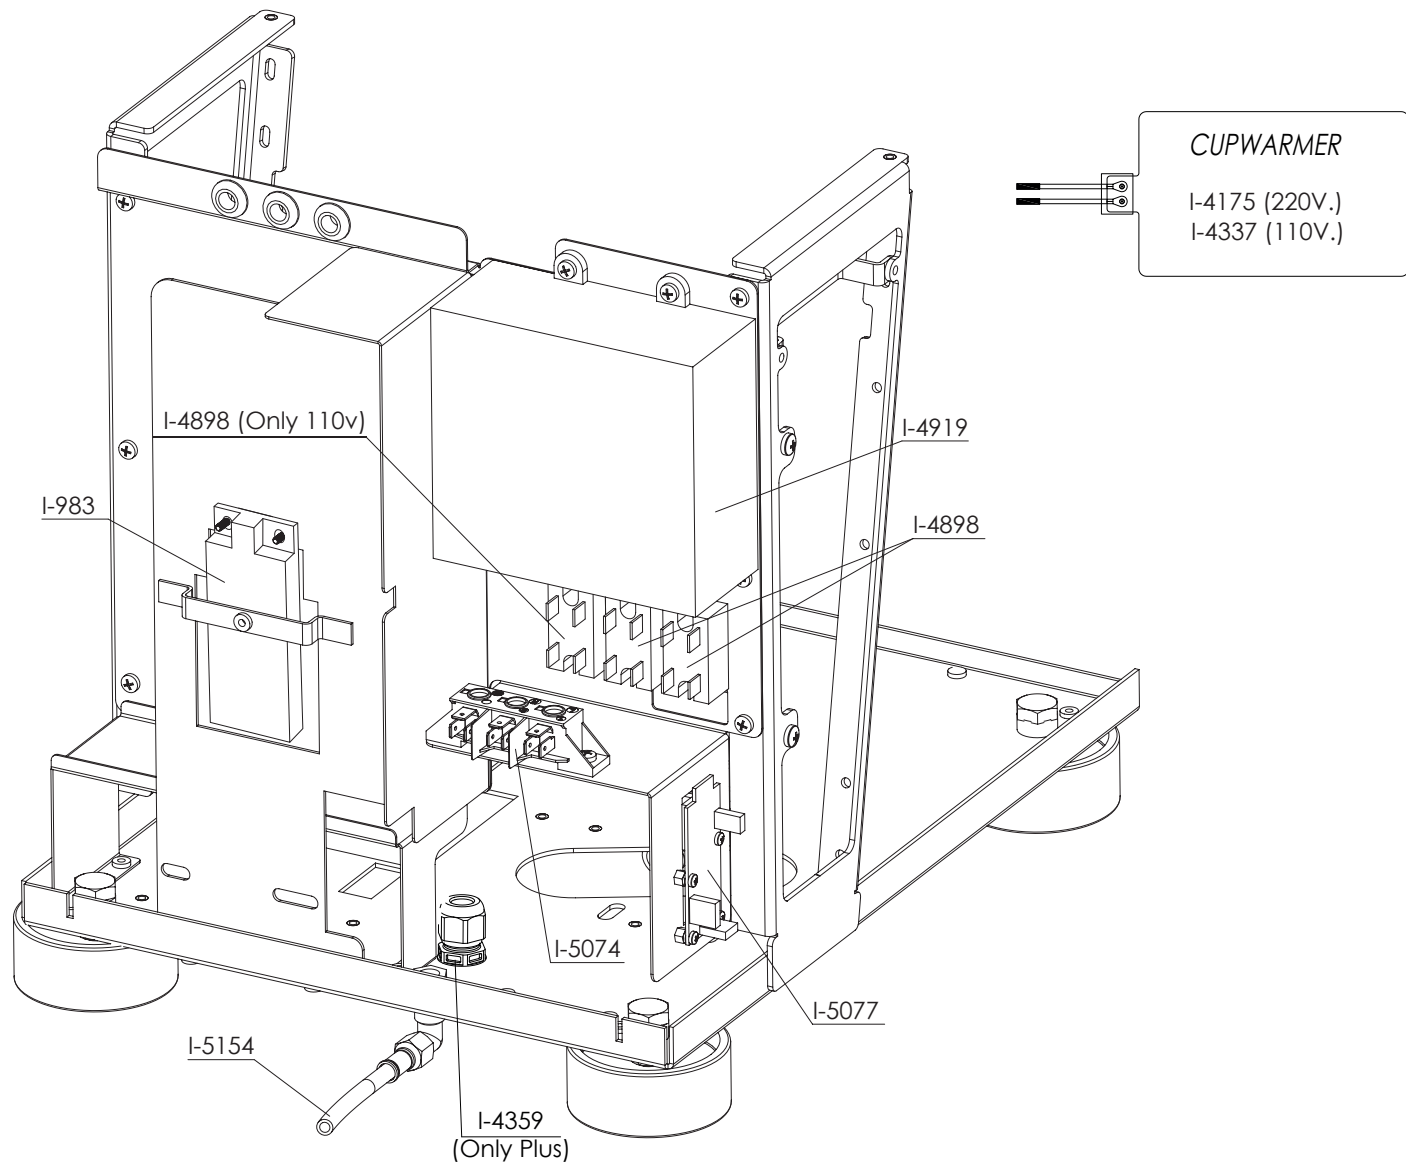

REF.	DESCRIPCIÓN	DESCRIPTION
I..983	DETECTOR NIVEL BAR PARA XLC	WATER LEVEL XLC DETECTOR
I.4175	RESISTENCIA CALIENTATAZAS DREAM / STEEL PID 230V 10W	CUPWARMER DREAM / STEEL PID 230V 10W
I.4337	RESISTENCIA CALIENTATAZAS DREAM / STEEL PID 110V 10W UL	CUPWARMER DREAM / STEEL PID 110V
I.4359	PRENSAESTOPAS CABLE MOTOR EXTERIOR BD	CABLE GRANDS OUTDOOR MOTOR CABLE BD
I.4898	RELE BABY T	RELAY BABY T
I.4919	PCB CONTROL BABY T	BARISTA T 1GR 2020 CONTROL PCB
I.5074	REGLETA 3 POLOS	3-POLE CONNECTIONS
I.5077	MODULO CONEXION BT/WIFI BABY T	BT / WIFI CONNECTION MODULE BABY T
I.5144	SEPARADOR NYLON M3xM3 ALTURA 5MM	THREADED SPACER NYLON M3xM3 HEIGHT 5MM