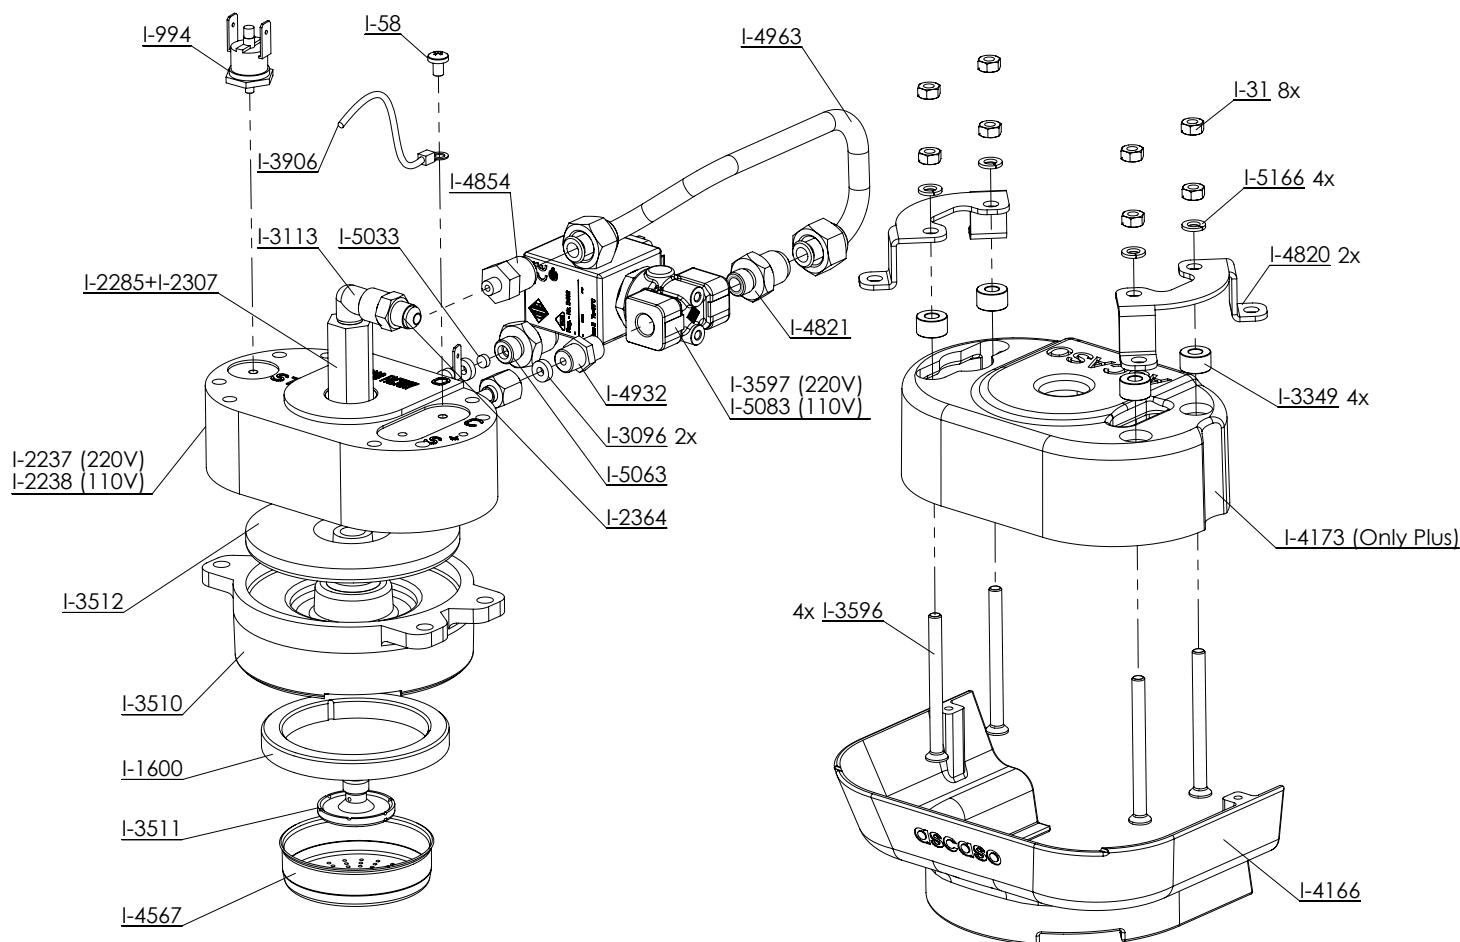

Plus   Zero
ESC523 (220V)   ESC522 (220V)
ESC527 (110V)   ESC531 (110V)

REF.	DESCRIPCIÓN	DESCRIPTION
ESC522	GRUPO INTERCAMBIADOR BABY T ZERO	THERMOBLOCK ASSY BABY T ZERO
ESC523	GRUPO INTERCAMBIADOR BABY T	THERMOBLOCK ASSY BABY T
ESC527	GRUPO INTERCAMBIADOR BABY T 110V.	THERMOBLOCK ASSY BABY T 110V.
ESC531	GRUPO INTERCAMBIADOR BABY T ZERO 110V.	THERMOBLOCK ASSY BABY T ZERO 110V.
I...31	TUERCA M5 INOX	NUT
I...58	TORNILLO BRIDA FUSIBLE INOX	SCREW
I..994	TERMOSTATO SEGURIDAD 145°	THERMOSTAT SAFETY
I.1600	JUNTA PORTAFILTROS 8 mm	FILTERHOLDER GASKET 8MM
I.2237	INTERCAMBIADOR INOX. 230V	THERMOBLOCK INOX. 230V
I.2238	INTERCAMBIADOR INOX. 1000W 120V	THERMOBLOCK INOX. 1000W 120V
I.2285	RACOR CONEXION GRIFO	FITTING
I.2307	PROLONGACION GRUPO BASIC	BASIC COFFEE GROUP EXTENSION
I.2364	RACOR CONTADOR VOLUMETRICO 1/8"-1/8" INOX	FITTING VOLUMETRIC CONTROL 1/8"-1/8"
I.3096	JUNTA INTERCAMBIADOR	HEAT EXCHANGER GASKET
I.3113	RACOR CODO M 1/8"R - H 1/8"G INOX	FITTING ELBOW M 1/8"R - H 1/8"G
I.3349	TOPE PATA SOPORTE GRUPO BARISTA T	GROUP SUPPORT PAW STOP BARISTA T
I.3510	CAMPANA PROF. 2016	BELL PROF. 2016
I.3511	ROCIADOR GRUPO PROF. 2016	SPRAY GROUP PROF. 2016
I.3512	POSTIZO CAMPANA PROF. 2016	BELL PROF. 2016 SUPPLEMENT
I.3596	TORNILLO M4x12 DIN7380 INOX A2	SCREW M4x12 DIN7380 INOX A2
I.3597	ELECTROVALVULA GRUPO BT 3/2 NC RUBY DN1.5mm 230V	GROUP SOLENOID BT 3/2 NC RUBY DN1.5mm G1/8 230V
I.3906	SONDA TEMPERATURA BARISTA T/STEEL PID (-10/2013)	TEMPERATURE PROBE STEEL UNO PID (-10/2013)
I.4166	CUBRE GRUPOS BARISTA T	GROUP COVER BARISTA T
I.4173	FUNDA TERMICA INTECAMBIADOR INOX.	THERMOBLOCK THERMAL CASE
I.4567	DUCHA SIMPLE 60 MM	SIMPLE SHOWER 60 MM
I.4820	SOPORTE GRUPO BARISTA T	GROUP SUPPORT BARISTA T
I.4821	RACOR 1/8" - 1/4" ABOCARDADO	FITTING 1/8" - 1/4" FLARED
I.4854	RACOR CONEXION INTERCAMBIADOR BARISTA T (M6-1/4")	EXCHANGER CONNECTION FITTING BARISTA T (M6-1/4")
I.4932	RACOR 1/8 CON REDUCTOR DE CAUDAL RUBY 0,6mm BARIST	BARISTA T/BIG DREAM T - 1/8 CONNECTOR WITH 0.6mm R
I.4963	TUBO SALIDA GRUPO BARISTA T D.8	GROUP EXIT PIPE BARISTA T D.8
I.5033	FILTRO DISCO 5x2 AISI304	DISC FILTER 5x2
I.5063	RACOR 1/8" - 1/4" PARA FILTRO DISCO 5x2	FITTING 1/4 - 1/8
I.5083	ELECTROVALVULA GRUPO BT 3/2 NC RUBY DN1.5mm 110V	GROUP SOLENOID BT 3/2 NC RUBY DN1.5mm G1/8 110V
I.5166	ARANDELA GROWER DIN127 M5	WASHER GROWER DIN127 M5