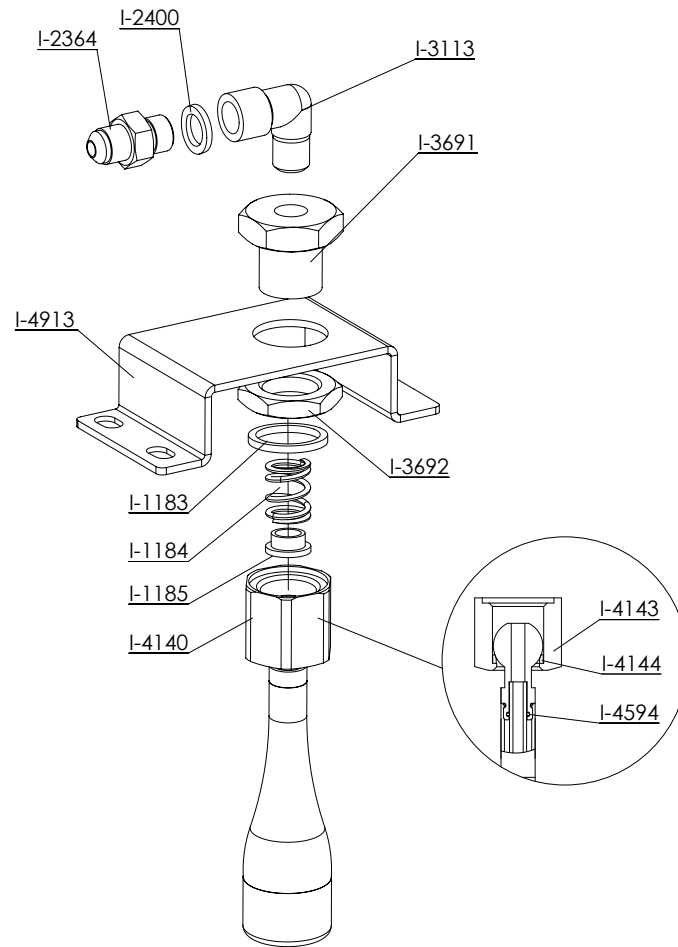

PM-481

REF.	DESCRIPCIÓN	DESCRIPTION
I.1183	ARANDELA GRIFO AGUA	WATER TAP WASHER
I.1184	MUELLE GRIFO SALIDA VAPOR-AGUA	STEAM - WATER OUTLET TAP SPRING
I.1185	GUÍA MUELLE GRIFO AGUA	SPRING GUIDE WATER TAP
I.2364	RACOR CONTADOR VOLUMETRICO 1/8"-1/8" INOX	FITTING VOLUMETRIC CONTROL 1/8"-1/8"
I.2400	JUNTA COBRE 1/8"	COPPER JOINT 1/8"
I.3113	RACOR CODO M 1/8"R - H 1/8"G INOX	FITTING ELBOW M 1/8"R - H 1/8"G
I.3691	RACOR EV - SALIDA AGUA	RACORD SOLENOID - WATER EXIT
I.3692	TUERCA RACOR EV - SALIDA AGUA	RACORD NUT SOLENOID - WATER EXIT
I.4140	TUBO AGUA INOX ANTICALORICO PTFE	INOX WATER PIPE PTFE
I.4143	TUERCA TUBO VAPOR/AGUA PTFE	NUT STEAM/ WATER PTFE
I.4144	JUNTA TEFLON TUBO VAPOR/AGUA PTFE	PTFE GASKET STEAM/ WATER PTFE
I.4594	JUNTA TORICA TUBO VAPOR BARISTA D.10mm (D4,7x1,15)	O-RING STEAM TUBE BARISTA D.10mm (D4.7X1.15)
I.4913	SOPORTE VAPOR / AGUA BABY T	STEAM / WATER SUPPORT BABY T
PM.481	CONJUNTO SALIDA AGUA BABY T	ASSEMBLY WATER EXIT BABY T