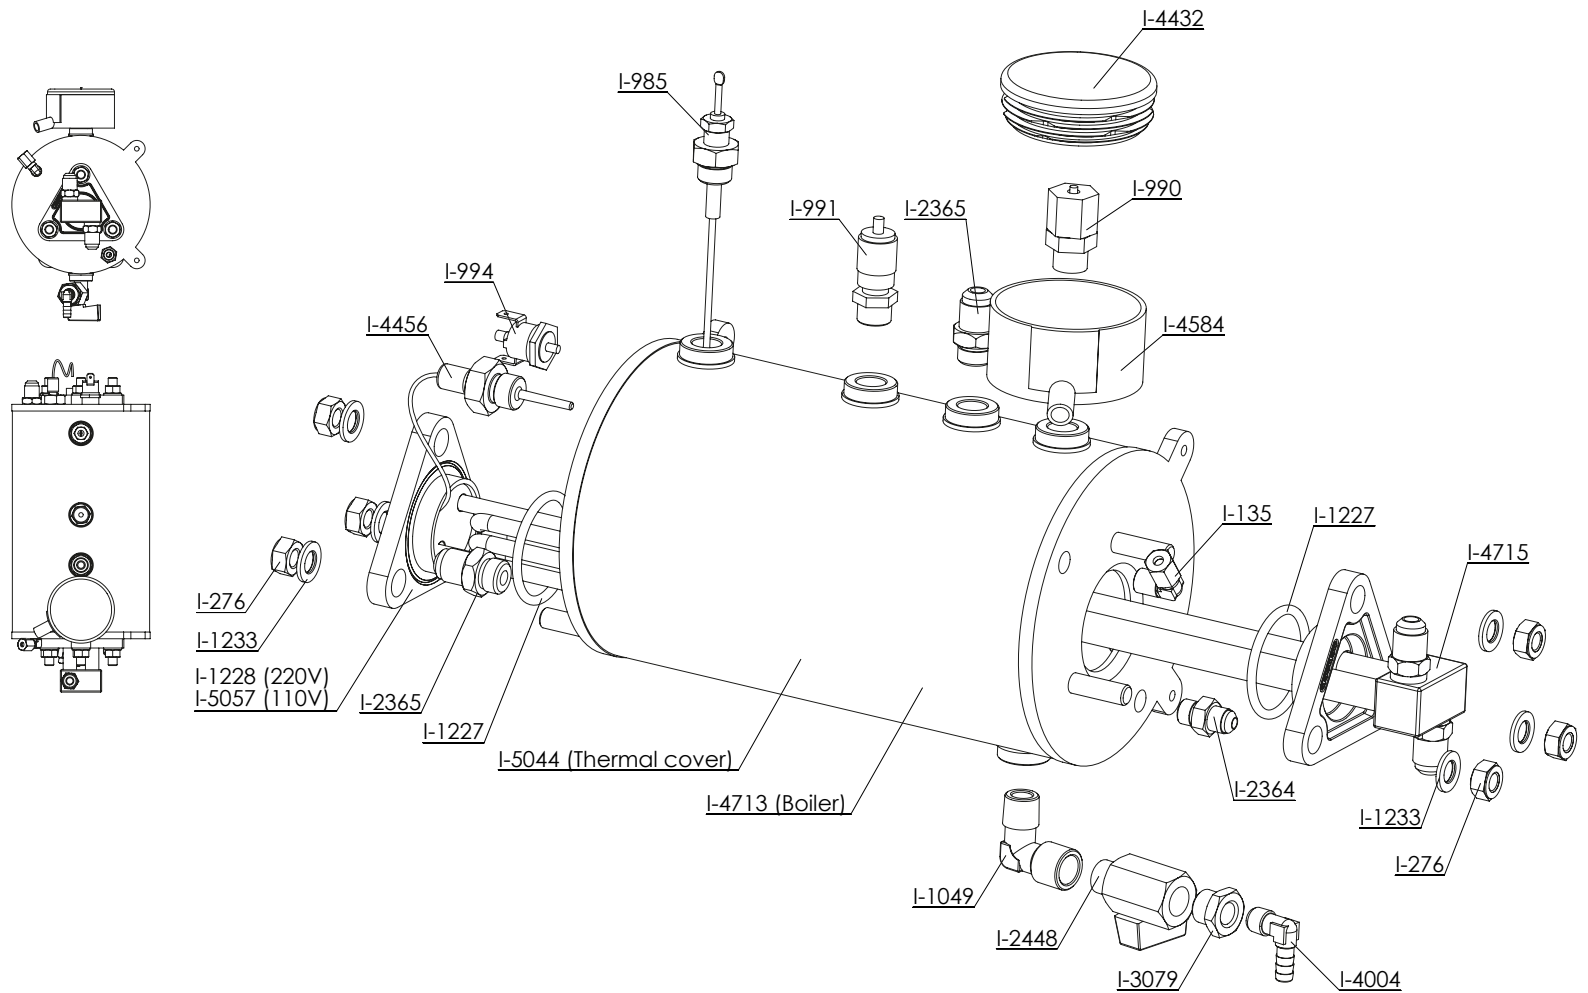

ESC494 (220V)

ESC526 (110V)

REF.	DESCRIPCIÓN	DESCRIPTION
ESC494	CONJUNTO CALDERA VAPOR BABY T	BOILER ASSEMBLY BABY T
ESC526	CONJUNTO CALDERA VAPOR BABY T 110V.	BOILER ASSEMBLY BABY T 110V.
I.135	RACOR CODO 13280 4 1/8	FITTING
I.276	TUERCA M8 INOX	NUT
I.985	SONDA BAR COMPLETA 120MM	120MM LEVEL PROBE
I.990	VALVULA VACIO BAR 1/4	BAR EMPTY SOLENOID
I.991	VALVULA DE SEGURIDAD BAR	SAFETY BAR VALVE
I.994	TERMOSTATO SEGURIDAD 145°	THERMOSTAT SAFETY
I.1049	RACOR CODO M-H 1/4 INOX	BEND FITTING 5020 1/4
I.1227	TORICA 37.69 x 3.53 SILICONA	SILICONE RING 37.69 X 3.53
I.1228	RESISTENCIA BAR 230V INOX	BAR CLASP RESISTANCE 230V
I.1233	ARANDELA GROWER M8 DIN 127/B INOX.	GROWER SAFETY WASHER M8 DIN 127/B SS
I.1233	ARANDELA GROWER M8 DIN 127/B INOX.	GROWER SAFETY WASHER M8 DIN 127/B SS
I.2364	RACOR CONTADOR VOLUMETRICO 1/8"-1/8" INOX	FITTING VOLUMETRIC CONTROL 1/8"-1/8"
I.2365	RACOR CALDERA 1/4" INOX	FITTING BOILER 1/4"
I.2365	RACOR CALDERA 1/4" INOX	FITTING BOILER 1/4"
I.2448	VALVULA BOLA 1/4 BARISTA	BARISTA SOLENOID BALL 1/4
I.3079	REDUCCION 1/4"M - 1/8"H INOX	REDUCER 1/4"M - 1/8"H INOX
I.4004	RACOR CODO 1/8 MANGUERA 7 INOX	ELBOW FITTING 1/8
I.4432	TAPA CAZOLETA VALVULA VACIO	COVER CUP EMPTY VALVE
I.4456	SONDA TEMPERATURA CALDERA VAPOR BARISTA T	BOILER BARISTA T TEMPERATURE PROBE
I.4584	CAZOLETA VALVULA VACIO BARISTA T 1/4"D60XH30MM/F14	TRAY WATER BOILER BARISTA T 1/4"D60XH30MM/F14
I.4713	CALDERA VAPOR 2.3L BABY T	BOILER BARISTA T MINI 2.3L
I.4715	INTERCAMBIADOR BABY T	INTERCAMBIADOR BABY T
I.5044	FUNDA TERMICA CALDERA BABY T	BOILER THERMAL CASE BABY T
I.5057	RESISTENCIA CALDERA VAPOR 1200W 120V -- 2 FASES	STEAM BOILER RESISTOR 1200W 120V - 2 PHASES