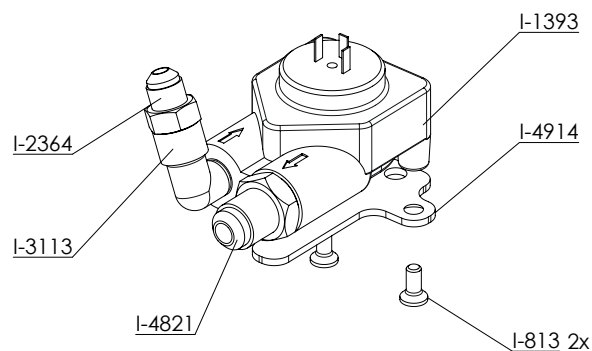

PM-523 (BABY T ZERO +06/2021)