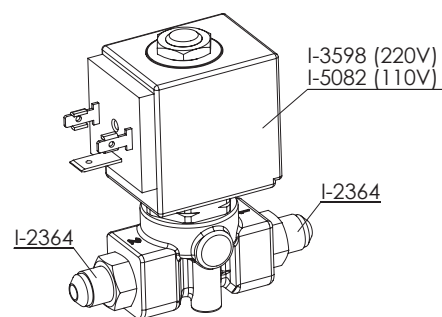

PM-485 (220V)
PM-541 (110V)

PM-482 (220V)
PM-540 (110V)

PM-429

PM-392 (220V)
PM-539 (110V)

REF.	DESCRIPCIÓN
I.2364	RACOR CONTADOR VOLUMETRICO 1/8"-1/8" INOX
I.2618	RACOR CODO 1/8 M-M INOX
I.2625	TAPON M 1/8 INOX
I.3113	RACOR CODO M 1/8"R - H 1/8"G INOX
I.3598	ELECTROVALVULA LLENADO BT 2/2 NC FKM DN1.5mm 230V
I.3606	ELECTROVALVULA AGUA CALIENTE 2/2 RUBY DN3.0mm 230V
I.4004	RACOR CODO 1/8 MANGUERA 7 INOX
I.4172	COLECTOR BIG DREAM/BARISTA T
I.4821	RACOR 1/8" - 1/4" ABOCARDADO
I.4901	RACOR "T" M-M-H 1/8
I.4911	ANTIRRETORNO DISTRIBUIDOR ENTRADA AGUA BARISTA T
I.5081	ELECTROVALVULA AGUA CALIENTE 2/2 RUBY DN3.0mm 110V
I.5082	ELECTROVALVULA LLENADO BT 2/2 NC FKM DN1.5mm 110V
PM.392	CONJUNTO ELECTROVALVULA LLENADO BABY T
PM.429	CONJUNTO DISTRIBUIDOR DE LLENADO BABY T
PM.482	CONJUNTO SELECTOR ENTRADA BABY T
PM.485	CONJUNTO ELECTROVALVULA AGUA CALIENTE BABY T
PM.539	CONJUNTO ELECTROVALVULA LLENADO BABY T 110V.
PM.540	CONJUNTO SELECTOR ENTRADA BABY T 110V.
PM.541	CONJUNTO ELECTROVALVULA AGUA CALIENTE BABY T 110V.

DESCRIPTION
FITTING VOLUMETRIC CONTROL 1/8"-1/8"
ELBOW FITTING 1/8 M-M INOX (old I.90)
PLUG M 1/8 INOX
FITTING ELBOW M 1/8"R - H 1/8"G
FILL SOLENOID BT 2/2 NC FKM DN1.5mm G1/8 230V
SOLENOID HOTWATER BT 2/2 NC RUBY DN3.0mm G1/8 230V
ELBOW FITTING 1/8
MANIFOLD BIG DREAM/BARISTA T
FITTING 1/8" - 1/4" FLARED
FITTING "T" M-M-H 1/8
BARISTA T WATER INLET DISTRIBUTOR 1 WAY VALVE
SOLENOID HOTWATER BT 2/2 NC RUBY DN3.0mm G1/8 110V
FILL SOLENOID BT 2/2 NC FKM DN1.5mm G1/8 110V
FILLING ELECTROVALVE ASSEMBLY BABY T
FILLING DISTRIBUTOR ASSEMBLY BABY T
INPUT SELECTOR ASSEMBLY BABY T
HOT WATER ELECTROVALVE ASSEMBLY BABY T
FILLING ELECTROVALVE ASSEMBLY BABY T 110V.
INPUT SELECTOR ASSEMBLY BABY T 110V.
HOT WATER ELECTROVALVE ASSEMBLY BABY T 110V