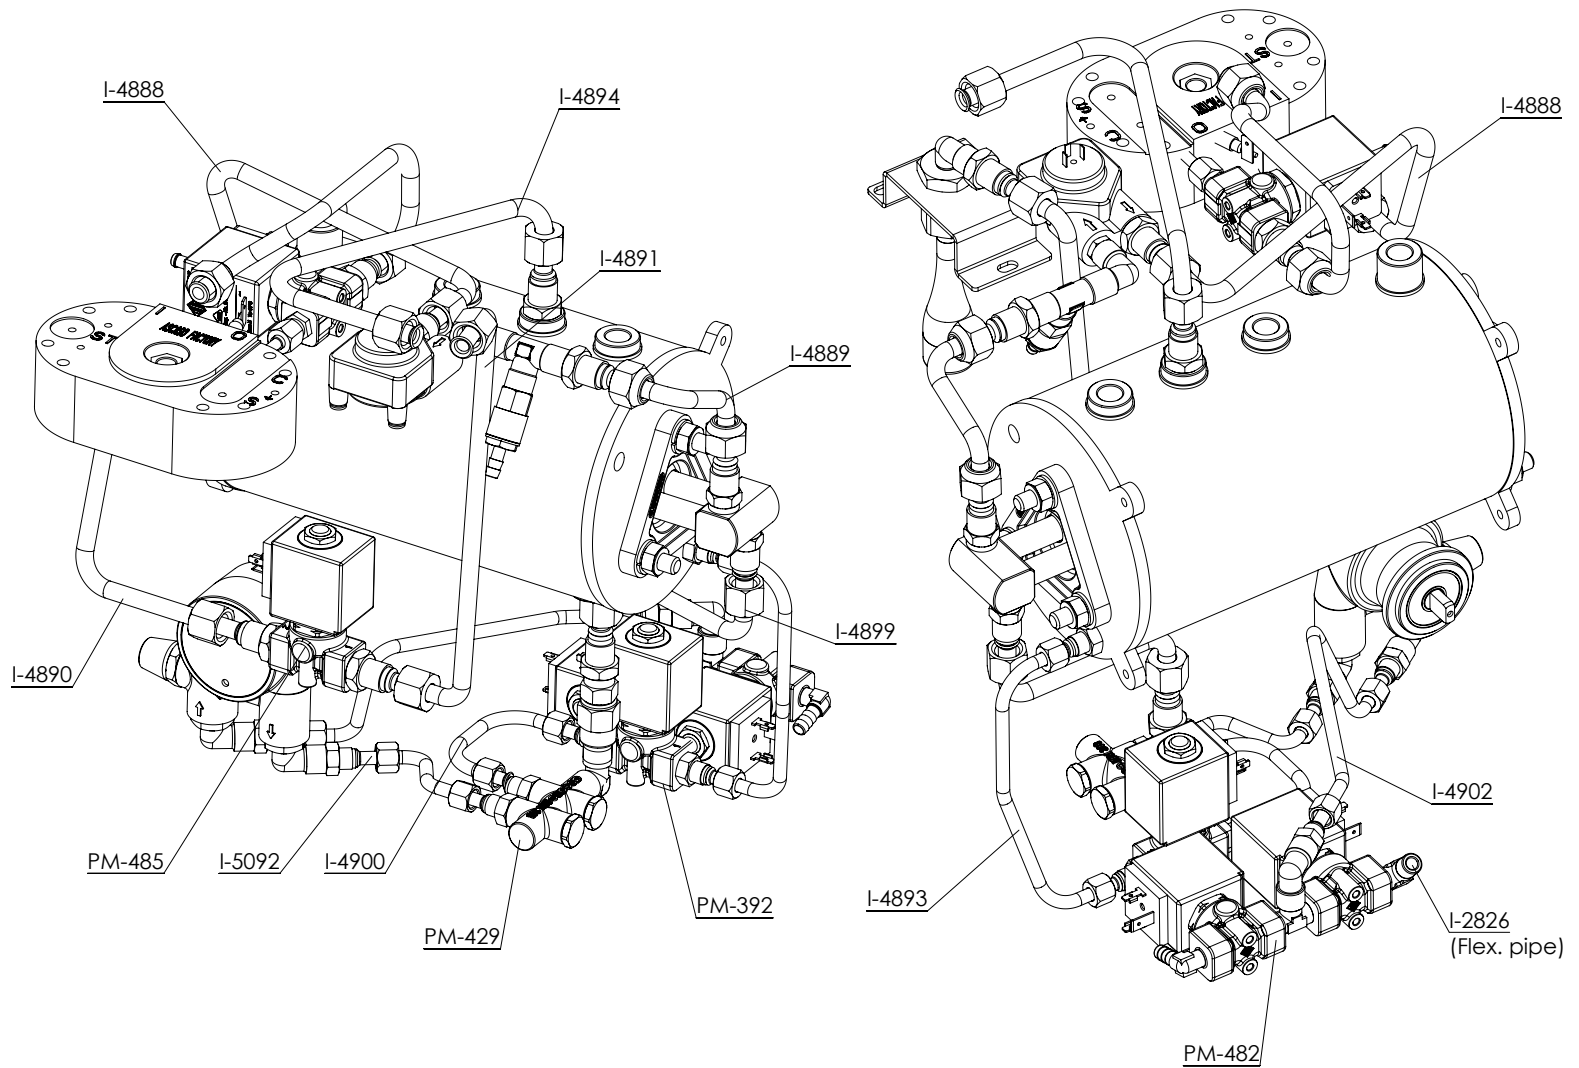

REF.	DESCRIPCIÓN	DESCRIPTION
I.2826	TUBO FLEXIBLE 250MM 1/8"Hx1/8"H	FLEXIBLE 250MM
I.4888	TUBO ENTRADA GRUPO BABY T	TUBO ENTRADA GRUPO BABY T
I.4889	TUBO SALIDA INTERCAMBIADOR BABY T	TUBO SALIDA INTERCAMBIADOR BABY T
I.4890	TUBO SALIDA AGUA CALIENTE CALDERA BABY T	TUBO SALIDA AGUA CALIENTE CALDERA BABY T
I.4891	TUBO A SALIDA AGUA CALIENTE BABY T	TUBO A SALIDA AGUA CALIENTE BABY T
I.4893	TUBO CARGA CALDERA BABY T	TUBO CARGA CALDERA BABY T
I.4894	TUBO VAPOR BABY T	TUBO VAPOR BABY T
I.4899	TUBO ENTRADA INTERCAMBIADOR BABY T	TUBO ENTRADA INTERCAMBIADOR BABY T
I.4900	TUBO DISTRIBUIDOR A EV CARGA BABY T	TUBO DISTRIBUIDOR A EV CARGA BABY T
I.4902	TUBO SELECTOR ENTRADA DE AGUA BABY T	TUBO SELECTOR ENTRADA DE AGUA BABY T
I.5092	TUBO BOMBA A REPARTIDOR BABY T	TUBO BOMBA A REPARTIDOR BABY T
PM.392	CONJUNTO EV LLENADO BABY T	ELECTROVALVE FILLING ASSEMBLY BABY T
PM.429	CONJUNTO DISTRIBUIDOR DE LLENADO BABY T	FILLED DISTRIBUTOR ASSEMBLY BABY T
PM.482	CONJUNTO SELECTOR ENTRADA BABY T	INPUT SELECTOR ASSEMBLY BABY T
PM.485	CONJUNTO ELECTROVALVULAS AGUA CALIENTE BABY T	HOT WATER ELECTROVALVE ASSEMBLY BABY T