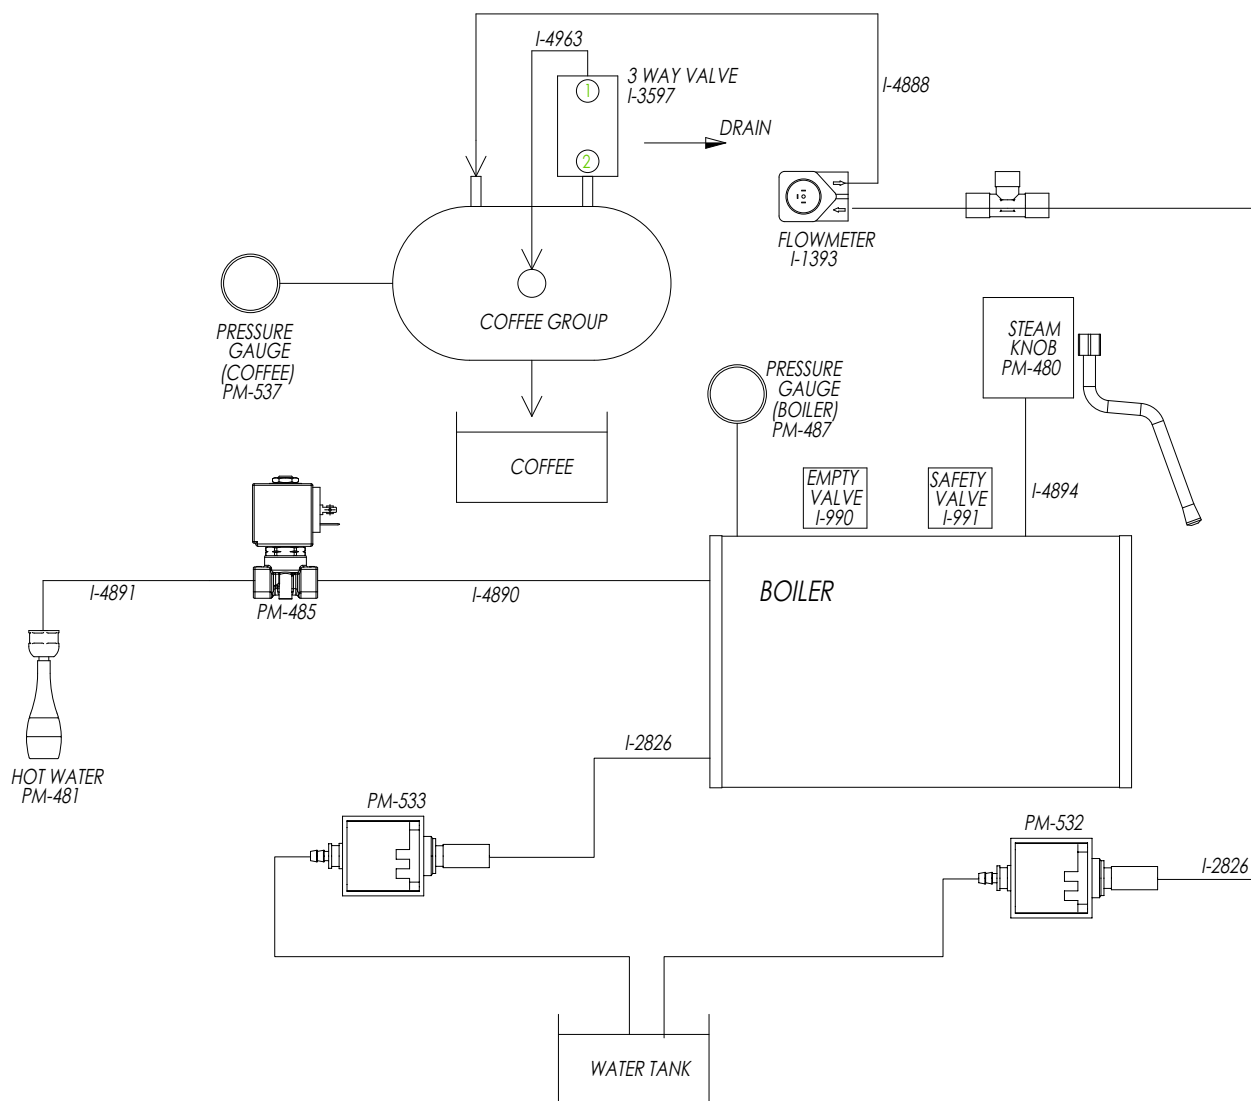

REF.	DESCRIPCIÓN	DESCRIPTION
I..990	VALVULA VACIO BAR 1/4	BAR EMPTY SOLENOID
I..991	VALVULA DE SEGURIDAD BAR	SAFETY BAR VALVE
I.1393	CONTADOR VOLUMETRICO 1/8	FLOWMETER 1/8
I.2826	TUBO FLEXIBLE 250MM 1/8"Hx1/8"H	FLEXIBLE 250MM
I.3597	ELECTROVALVULA GRUPO BT 3/2 NC RUBY DN1.5mm 230V	GROUP SOLENOID BT 3/2 NC RUBY DN1.5mm G1/8 230V
I.4888	TUBO ENTRADA GRUPO BABY T	BABY T GROUP INLET TUBE
I.4890	TUBO SALIDA AGUA CALIENTE CALDERA BABY T	HOT WATER OUTLET TUBE BOILER BABY T
I.4891	TUBO A SALIDA AGUA CALIENTE BABY T	PIPE TO HOT WATER OUTLET BABY T
I.4894	TUBO VAPOR BABY T	STEAM TUBE BABY T
I.4963	TUBO SALIDA GRUPO BARISTA T D.8	GROUP EXIT PIPE BARISTA T D.8
PM.480	CONJUNTO SALIDA VAPOR BABY T	ASSEMBLY STEAM BABY T
PM.481	CONJUNTO SALIDA AGUA BABY T	ASSEMBLY WATER EXIT BABY T
PM.485	CONJUNTO ELECTROVALVULA AGUA CALIENTE BABY T	HOT WATER ELECTROVALVE ASSEMBLY BABY T
PM.487	CONJUNTO MANOMETRO CALDERA BABY T	BABY T ZERO PUMP BOILER SET
PM.532	CONJUNTO BOMBA GRUPO CAFE BABY T ZERO	COFFEE GROUP PUMP SET BABY T ZERO
PM.533	CONJUNTO BOMBA CALDERA BABY T ZERO	BOILER GROUP PUMP SET BABY T ZERO
PM.537	CONJUNTO MANOMETRO BOMBA BABY T	BABY T ZERO PUMP MANOMETER SET