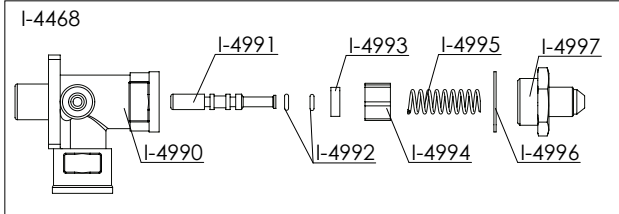

REF.	DESCRIPCIÓN	DESCRIPTION
I..170	TORNILLO FIJACION MICRO INOX	SCREW
I..430	TORNILLO M5x6 INOX	SCREW
I.1183	ARANDELA GRIFO AGUA	WATER TAP WASHER
I.1184	MUELLE GRIFO SALIDA VAPOR-AGUA	STEAM - WATER OUTLET TAP SPRING
I.1185	GUIA MUELLE GRIFO AGUA	SPRING GUIDE WATER TAP
I.3255	MANETA GRIFO BIG DREAM	BIG DREAM TAP HANDLE
I.3272	TORNILLO GRIFO VAPOR BIG DREAM/BARISTA T PLUS	SCREW TAP STEAM
I.3892	PASADOR DIN 7 4x16 INOX A2	PIN DIN 7 4x16 INOX A2
I.4143	TUERCA TUBO VAPOR/AGUA PTFE	NUT STEAM/ WATER PTFE
I.4144	JUNTA TEFLON TUBO VAPOR/AGUA PTFE	PTFE GASKET STEAM/ WATER PTFE
I.4344	POMO GRIFO VAPOR BIG DREAM PLUS / BARISTA T PLUS	STEAM TAP HANDLE BIG DREAM PUS / BARISTA T PLUS
I.4468	GRIFO LATERAL BARISTA T PLUS	BARISTA T PLUS SIDE TAP
I.4472	CASQUILLO MONTAJE GRIFO BARISTA T PLUS	TAP ASSY FERRULE BARISTA T PLUS
I.4484	ARO EXTERIOR GRIFO BARISTA T PLUS	OUTER RING TAP BARISTA T PLUS
I.4485	ARO INTERIOR GRIFO BARISTA T PLUS	INNER RING TAP BARISTA T PLUS
I.4486	LEVA DERECHA GRIFO BARISTA T PLUS	RIGHT TAP CAP BARISTA T PLUS
I.4492	PROTECTOR PUNTA GRIFO BARISTA T PLUS	TAP END PROTECTOR BARISTA T PLUS
I.4553	SOPORTE VAPOR BARISTA T	STEAM SUPPORT BARISTA T
I.4581	JUNTA 26X20X1 PTFE	GASKET 26X20X1 PTFE
I.4611	CASQUILLO GRIFO VAPOR BARISTA T	STEAM TAP SOCKET BARISTA T
I.4835	TUBO VAPOR INOX BAR/BARISTA PTFE D.12mm	SS STEAM PIPE BAR/ BARISTA T PTFE D.12mm
I.4840	JUNTA TORICA TUBO VAPOR BARISTA D.12mm (D6x1,5)	O-RING STEAM TUBE BARISTA D.12mm (D6x1,5)
I.4841	JUNTA TORICA TUBO VAPOR BARISTA D.12mm (D5x1,8)	O-RING STEAM TUBE BARISTA D.12mm (D5x1,8)
I.4842	PROTECTOR TUBO VAPOR INOX BARISTA D.12mm	STEAM TUBE PROTECTOR BARISTA D.12mm
I.4843	TUBO PTFE VAPOR INOX BARISTA D.12mm (6x4x210)	PIPE PTFE STEAM INOX BARISTA D.12mm (6x4x210)
I.4844	SALIDA VAPOR INOX BARISTA PTFE D.12mm (4xD1.1.25)	STEAM OUTLET INOX BARISTA PTFE D.12mm (4x1.25)
I.4845	SALIDA VAPOR INOX BARISTA PTFE D.12mm (4xD1.6)	STEAM TIP D.12 mm (4 x D 1.6)
I.4913	SOPORTE VAPOR / AGUA BABY T	STEAM / WATER SUPPORT BABY T
I.4990	CUERPO GRIFO I-4468	BODY TAP I-4468
I.4991	EJE GRIFO I.4468	TAP AXLE I.4468
I.4992	TORICA EJE GRIFO I-4468	O-RING TAP AXLE I-4468
I.4993	TACO CIERRE GRIFO I.4468	TAP CHANGER I.4468
I.4994	PORTA JUNTAS GRIFO I.4468	TAP HOLDER I.4468
I.4995	MUELLE GRIFO I.4468	SPRING TAP I.4468
I.4996	JUNTA COBRE GRIFO I.4468	COPPER TAP JOINT I.4468
I.4997	RACOR GRIFO I.4468	FITTING TAP I.4468
PM.480	CONJUNTO SALIDA VAPOR BABY T	ASSEMBLY STEAM BABY T