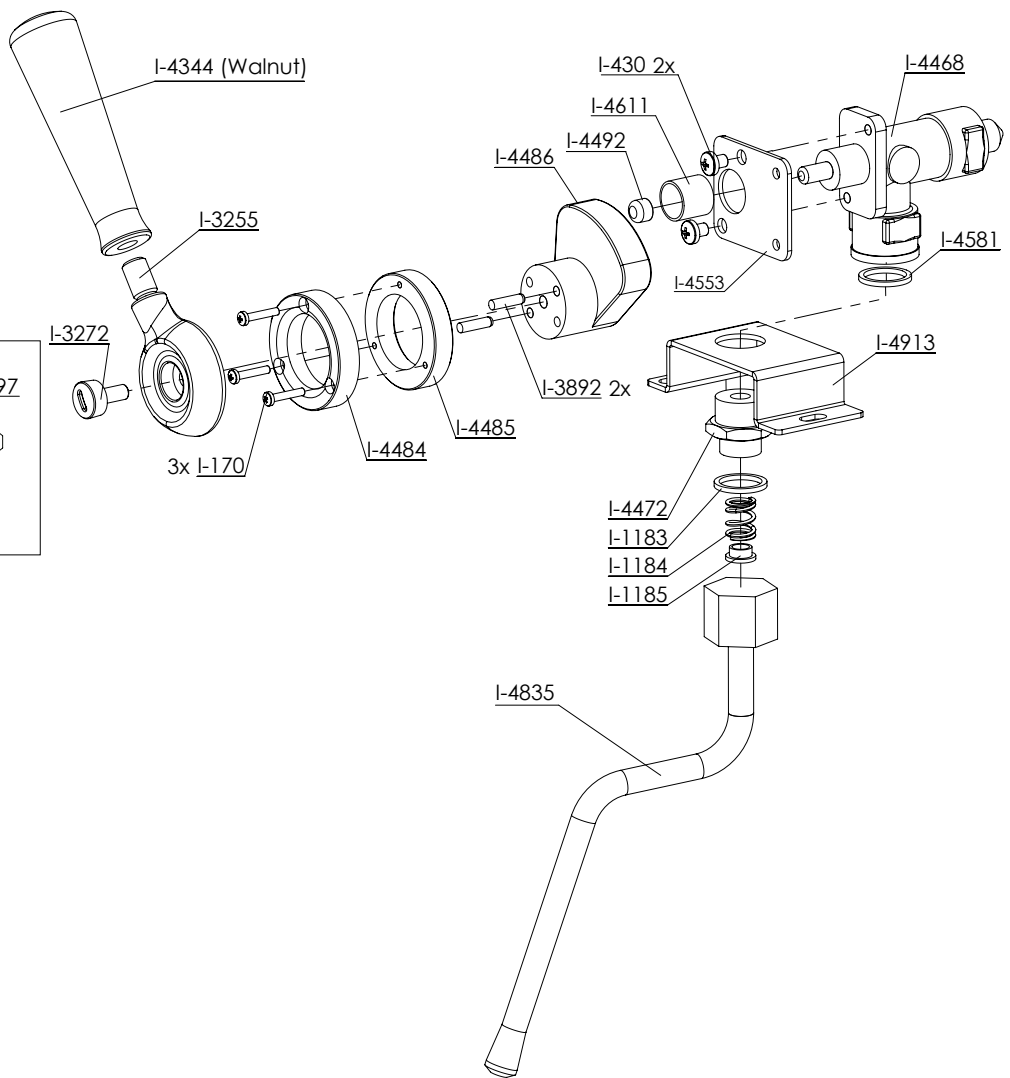

REF.	DESCRIPCIÓN	DESCRIPTION
I..170	TORNILLO FIJACION MICRO INOX	SCREW
I..430	TORNILLO M5x6 INOX	SCREW
I.1183	ARANDELA GRIFO AGUA	WATER TAP WASHER
I.1184	MUELLE GRIFO SALIDA VAPOR-AGUA	STEAM - WATER OUTLET TAP SPRING
I.1185	GUIA MUELLE GRIFO AGUA	SPRING GUIDE WATER TAP
I.3255	MANETA GRIFO BIG DREAM	BIG DREAM TAP HANDLE
I.3272	TORNILLO GRIFO VAPOR BIG DREAM/BARISTA T PLUS	SCREW TAP STEAM
I.3892	PASADOR DIN 7 4x16 INOX A2	PIN DIN 7 4x16 INOX A2
I.4143	TUERCA TUBO VAPOR/AGUA PTFE	NUT STEAM/ WATER PTFE
I.4144	JUNTA TEFLON TUBO VAPOR/AGUA PTFE	PTFE GASKET STEAM/ WATER PTFE
I.4344	POMO GRIFO VAPOR BIG DREAM PLUS / BARISTA T PLUS	STEAM TAP HANDLE BIG DREAM PUS / BARISTA T PLUS
I.4468	GRIFO LATERAL BARISTA T PLUS	BARISTA T PLUS SIDE TAP
I.4472	CASQUILLO MONTAJE GRIFO BARISTA T PLUS	TAP ASSY FERRULE BARISTA T PLUS
I.4484	ARO EXTERIOR GRIFO BARISTA T PLUS	OUTER RING TAP BARISTA T PLUS
I.4485	ARO INTERIOR GRIFO BARISTA T PLUS	INNER RING TAP BARISTA T PLUS
I.4486	LEVA DERECHA GRIFO BARISTA T PLUS	RIGHT TAP CAP BARISTA T PLUS
I.4492	PROTECTOR PUNTA GRIFO BARISTA T PLUS	TAP END PROTECTOR BARISTA T PLUS
I.4553	SOPORTE VAPOR BARISTA T	STEAM SUPPORT BARISTA T
I.4581	JUNTA 26X20X1 PTFE	GASKET 26X20X1 PTFE
I.4611	CASQUILLO GRIFO VAPOR BARISTA T	STEAM TAP SOCKET BARISTA T
I.4835	TUBO VAPOR INOX BAR/BARISTA PTFE D.12mm	SS STEAM PIPE BAR/ BARISTA T PTFE D.12mm
I.4840	JUNTA TORICA TUBO VAPOR BARISTA D.12mm (D6x1,5)	O-RING STEAM TUBE BARISTA D.12mm (D6x1,5)
I.4841	JUNTA TORICA TUBO VAPOR BARISTA D.12mm (D5x1,8)	O-RING STEAM TUBE BARISTA D.12mm (D5x1,8)
I.4842	PROTECTOR TUBO VAPOR INOX BARISTA D.12mm	STEAM TUBE PROTECTOR BARISTA D.12mm
I.4843	TUBO PTFE VAPOR INOX BARISTA D.12mm (6x4x210)	PIPE PTFE STEAM INOX BARISTA D.12mm (6x4x210)
I.4844	SALIDA VAPOR INOX BARISTA PTFE D.12mm (4xD1.1.25)	STEAM OUTLET INOX BARISTA PTFE D.12mm (4x1.25)
I.4845	SALIDA VAPOR INOX BARISTA PTFE D.12mm (4xD1.6)	STEAM TIP D.12 mm (4 x D 1.6)
I.4913	SOPORTE VAPOR / AGUA BABY T	STEAM / WATER SUPPORT BABY T
I.4990	CUERPO GRIFO I-4468	BODY TAP I-4468
I.4991	EJE GRIFO I.4468	TAP AXLE I.4468
I.4992	TORICA EJE GRIFO I-4468	O-RING TAP AXLE I-4468
I.4993	TACO CIERRE GRIFO I.4468	TAP CHANGER I.4468
I.4994	PORTA JUNTAS GRIFO I.4468	TAP HOLDER I.4468
I.4995	MUELLE GRIFO I.4468	SPRING TAP I.4468
I.4996	JUNTA COBRE GRIFO I.4468	COPPER TAP JOINT I.4468
I.4997	RACOR GRIFO I.4468	FITTING TAP I.4468
PM.480	CONJUNTO SALIDA VAPOR BABY T	ASSEMBLY STEAM BABY T