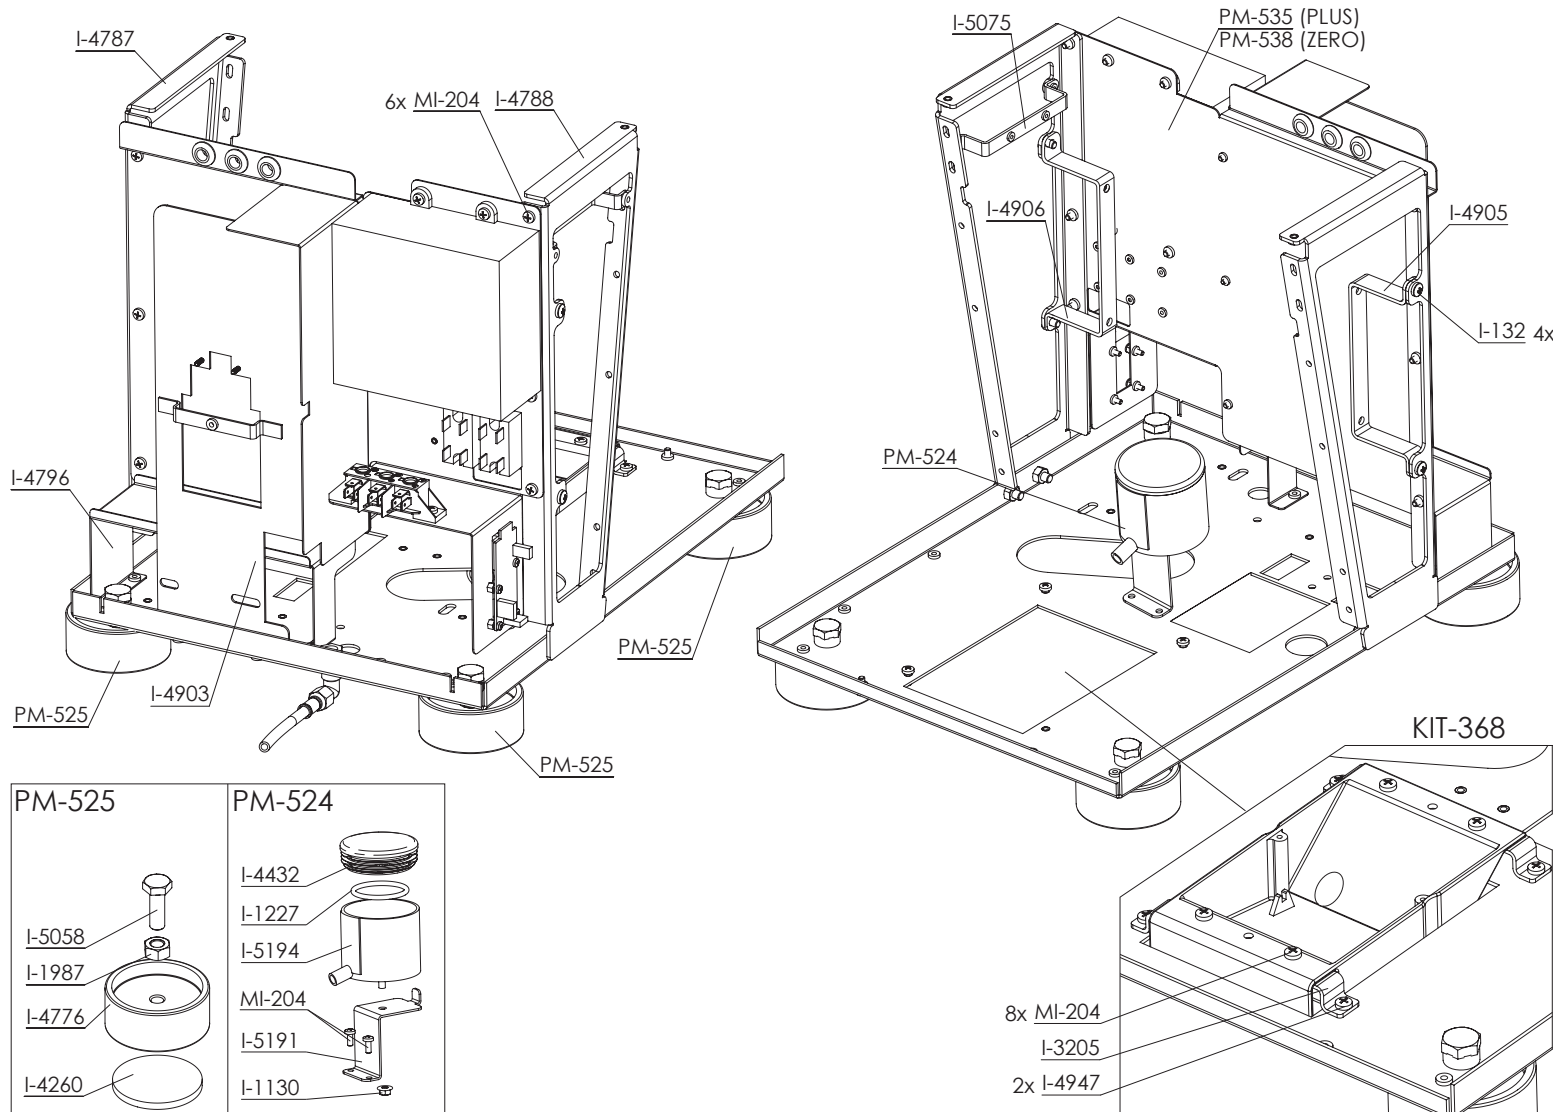

Baby T 2021

REF.	DESCRIPCIÓN	DESCRIPTION
I.4768	BARANDILLA BABY T	RAILING BABY T
I.4769	BASE MECANISMOS BABY T	MECHANISM BASE BABY T
I.4770	BASE BABY T	BASE BABY T
I.4773	FRONTAL INTERMEDIO BABY T	INTERMEDIATE FRONTAL BABY T
I.4777	REJILLA BABY T	GRATING BABY T
I.4778	BANDEJA DESAGÜE BABY T	TRAY BABY T
I.4779	TAPA SUPERIOR BABY T	SUPERIOR LID BABY T
I.4787	MONTANTE DERECHO BABY T	RIGHT SUPPORT BABY T
I.4788	MONTANTE IZQUIERDO BABY T	LEFT SUPPORT BABY T
I.5075	SOPORTE REGLETA BABY T	ELECTRICAL STRIP SUPPORT BABY T

REF.	DESCRIPCIÓN	DESCRIPTION
I..132	TORNILLO M5x8 INOX	SCREW
I.1130	TUERCA CON ARANDELA DIN 6923 M5 INOX	NUT M5
I.1227	TORICA 37.69 x 3.53 SILICONA	SILICONE RING 37.69 X 3.53
I.1987	TUERCA SUJ. CAZOLETA M10 INOX	NUT M10 INOX
I.3205	CAZOLETA DESAGÜE	WATER DRAIN
I.4260	BASE GOMA PIE BIG DREAM	RUBBER FOOT BASE BD
I.4432	TAPA CAZOLETA VALVULA VACIO	COVER CUP EMPTY VALVE
I.4776	PATA BABY T	LEG BABY T
I.4787	MONTANTE DERECHO BABY T	RIGHT SUPPORT BABY T
I.4788	MONTANTE IZQUIERDO BABY T	LEFT SUPPORT BABY T
I.4796	GUIA DEPOSITO BABY T	GUIA DEPOSITO BABY T
I.4903	SOPORTE DETECTOR DE NIVEL BABY T	SOPORTE DETECTOR DE NIVEL BABY T
I.4905	SOPORTE DERECHO CALDERA BABY T	BOILER RIGHT SUPPORT BABY T
I.4906	SOPORTE IZQUIERDO CALDERA BABY T	SUPPORT DE CHAUDIÈRE GAUCHE BABY T
I.4947	SOPORTE CAZOLETA DE DESAGÜE BABY T	SOPORTE CAZOLETA DE DESAGÜE BABY T
I.5058	TORNILLO DIN 933 M10x30 INOX.	SCREW DIN 933 M10x30 INOX.
I.5075	SOPORTE REGLETA BABY T	ELECTRICAL STRIP SUPPORT BABY T
I.5191	SOPORTE CAZOLETA DESCARGAS BABY T	DOWNLOAD CUP SUPPORT BABY T
I.5194	CAZOLETA DESCARGAS BABY T	DOWNLOADS CUP BABY T
MI.204	TORNILLO M4x10 INOX	SCREW
PM.524	CONJUNTO SOPORTE DESCARGAS BABY T	DISCHARGE SUPPORT SET
PM.525	CONJUNTO PATA BABY T	BABY T LEG SET
PM.535	CONJUNTO SEPARADOR DEPOSITO BABY T	TANK SEPARATOR SET BABY T
PM.538	CONJUNTO SEPARADOR DEPOSITO BABY T ZERO	TANK SEPARATOR SET BABY T ZERO
KIT368	KIT DESAGÜE BANDEJA BABY T	DRAIN KIT TRAY BABY T