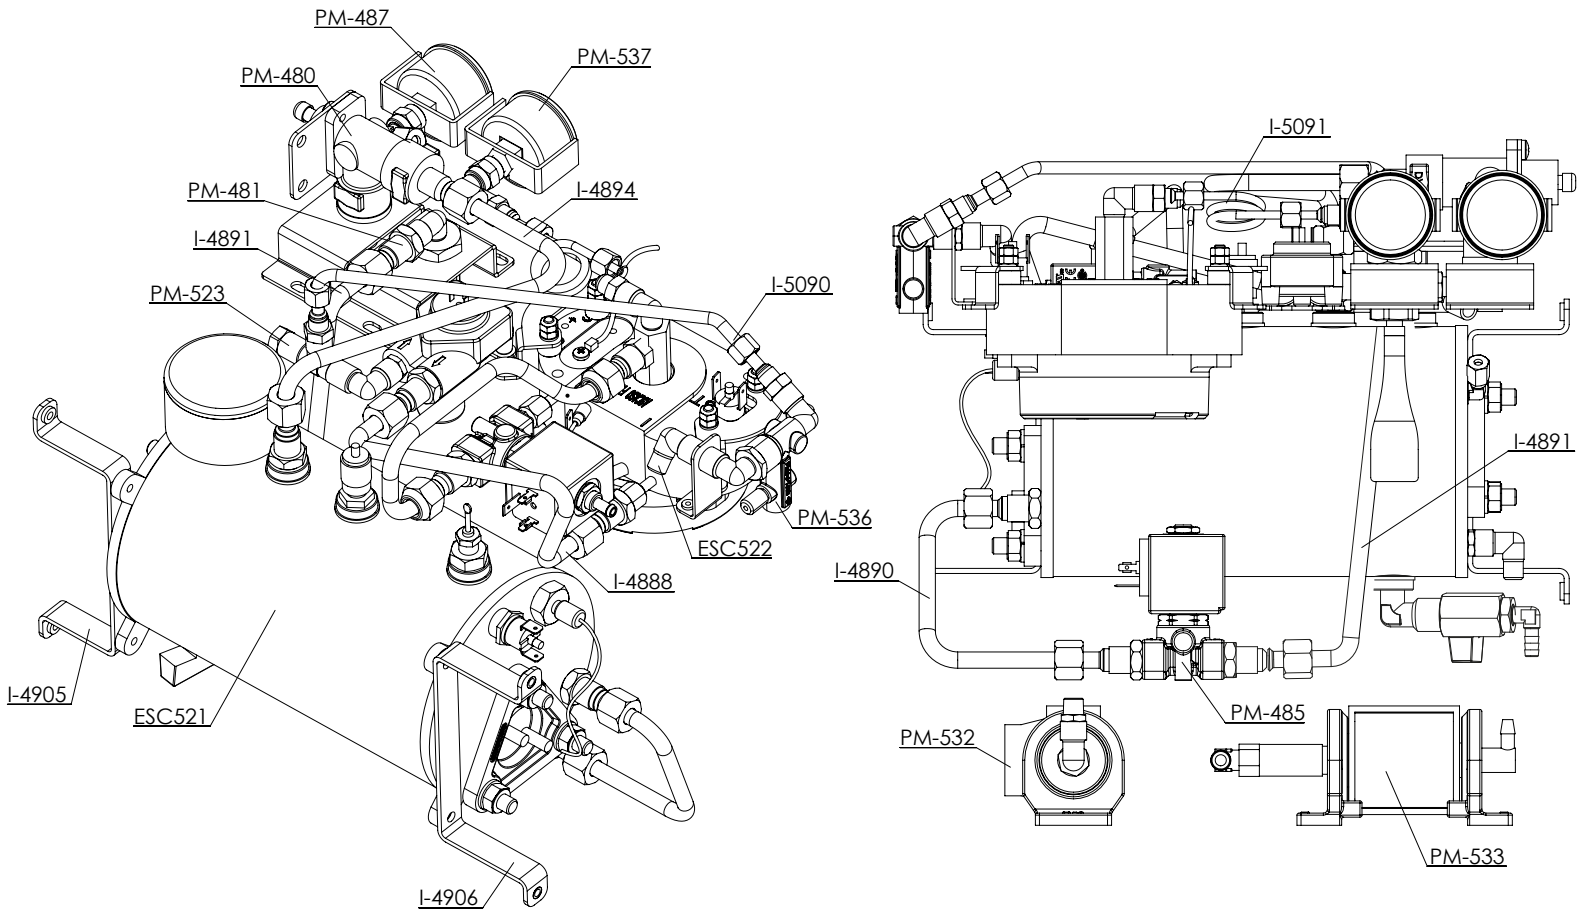

REF.	DESCRIPCIÓN	DESCRIPTION
ESC521	CONJUNTO CALDERA VAPOR BABY T ZERO	BOILER ASSEMBLY BABY T ZERO
ESC522	GRUPO INTERCAMBIADOR BABY T ZERO	THERMOBLOCK ASSY BABY T ZERO
I.4888	TUBO ENTRADA GRUPO BABY T	TUBO ENTRADA GRUPO BABY T
I.4891	TUBO A SALIDA AGUA CALIENTE BABY T	TUBO A SALIDA AGUA CALIENTE BABY T
I.4894	TUBO VAPOR BABY T	TUBO VAPOR BABY T
I.4905	SOPORTE DERECHO CALDERA BABY T	BOILER RIGHT SUPPORT BABY T
I.4906	SOPORTE IZQUIERDO CALDERA BABY T	SUPPORT DE CHAUDIÈRE GAUCHE BABY T
I.5090	TUBO DE OPV A VOLUMETRICO BABY T ZERO	TUBO DE OPV A VOLUMETRICO BABY T ZERO
I.5091	TUBO MANÓMETRO CAFÉ BABY T	TUBO MANÓMETRO CAFÉ BABY T ZERO
PM.480	CONJUNTO SALIDA VAPOR BABY T	STEAM OUTLET ASSEMBLY BABY T
PM.481	CONJUNTO SALIDA AGUA BABY T	WATER OUTLET ASSEMBLY BABY T
PM.487	CONJUNTO MANOMETRO CALDERA BABY T	BOILER MANOMETER SET BABY T
PM.523	CONJUNTO VOLUMETRICO BABY T ZERO	VOLUMETRIC SET BABY T ZERO
PM.536	CONJUNTO OPV BABY T ZERO	CONJUNTO OPV BABY T ZERO
PM.537	CONJUNTO MANOMETRO BOMBA BABY T	BABY T ZERO PUMP MANOMETER SET