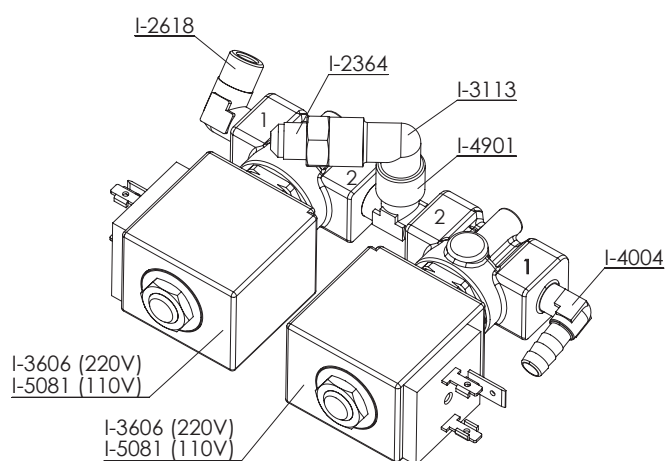

PM-482 (220V)
PM-540 (110V)