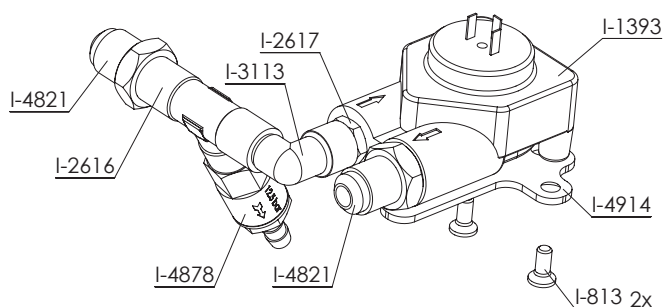

PM-488 (BABY T PLUS)