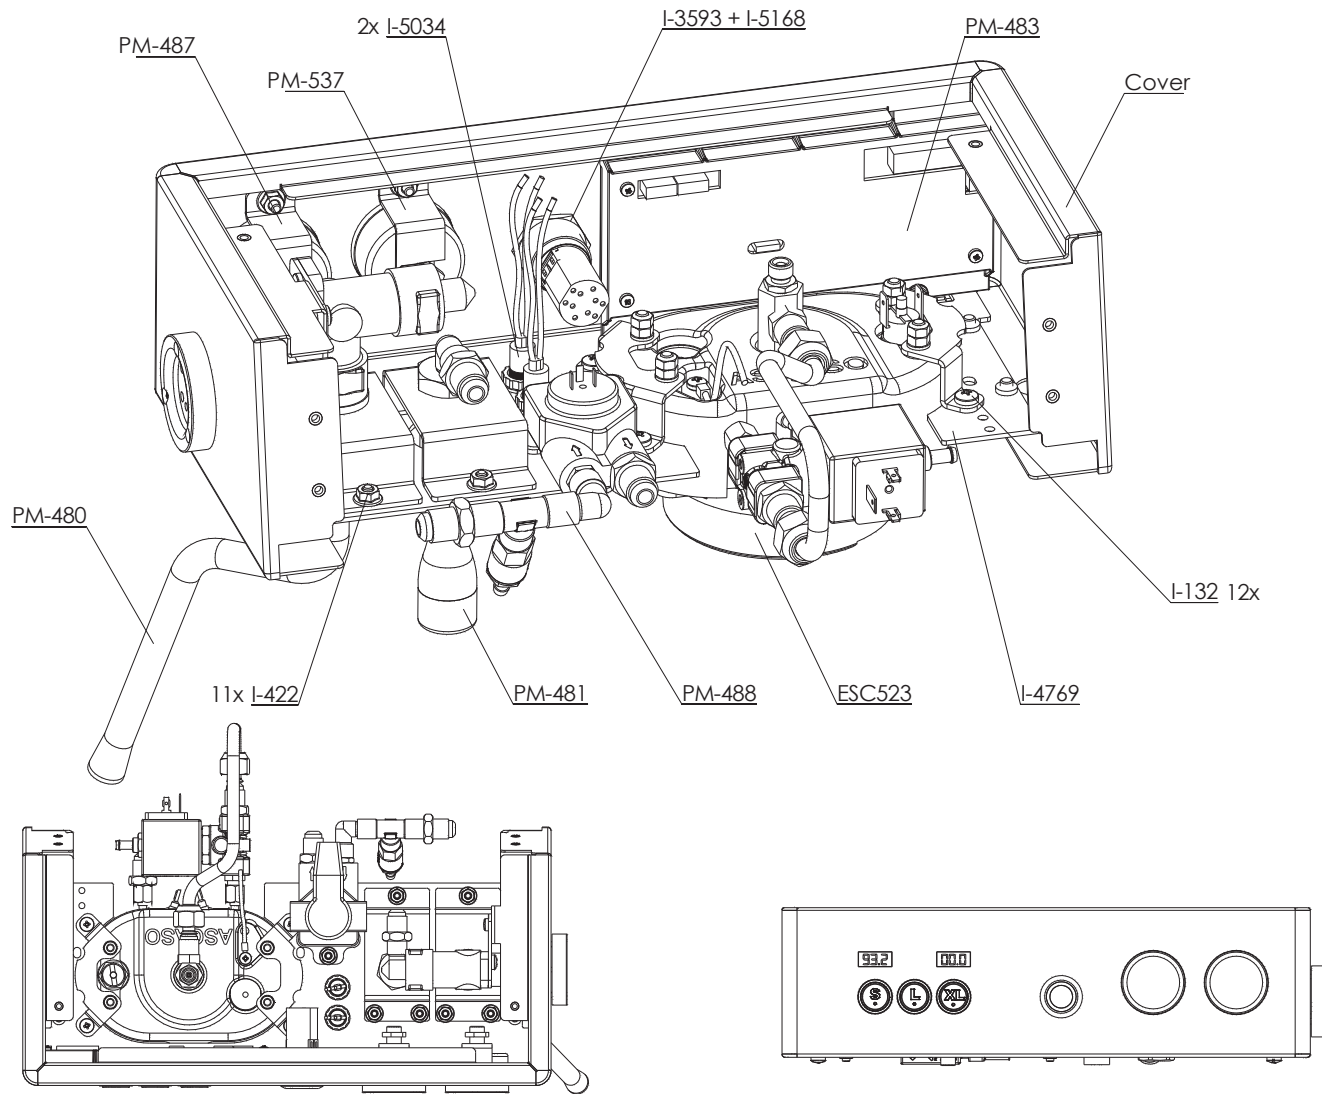

REF.	DESCRIPCIÓN	DESCRIPTION
ESC523	GRUPO INTERCAMBIADOR BABY T	THERMOBLOCK ASSY BABY T
I.132	TORNILLO M5x8 INOX	SCREW
I.422	TUERCA CON ARANDELA M4 INOX	NUT WITH WASHER
I.3593	INTERRUPTOR AV D.25 BARISTA T	BARISTA T D.25 AV SWITCH
I.4769	BASE MECANISMOS BABY T	MECHANISM BASE BABY T
I.5034	LED LUZ BLANCA 230V +TUERCA+TORICA	LED 230V.
I.5168	CONECTOR INTERRUPTOR AV D.25	SWITCH CONNECTOR
PM.480	CONJUNTO SALIDA VAPOR BABY T	ASSEMBLY STEAM BABY T
PM.481	CONJUNTO SALIDA AGUA BABY T	ASSEMBLY WATER EXIT BABY T
PM.483	CONJUNTO BOTONERA BABY T	DOSING PANNEL BABY T
PM.487	CONJUNTO MANOMETRO CALDERA BABY T	BABY T ZERO PUMP BOILER SET
PM.488	CONJUNTO VOLUMETRICO BABY T	FLOWMETER ASSEMBLY BARISTA T 1GR MINI
PM.537	CONJUNTO MANOMETRO BOMBA BABY T	BABY T ZERO PUMP MANOMETER SET