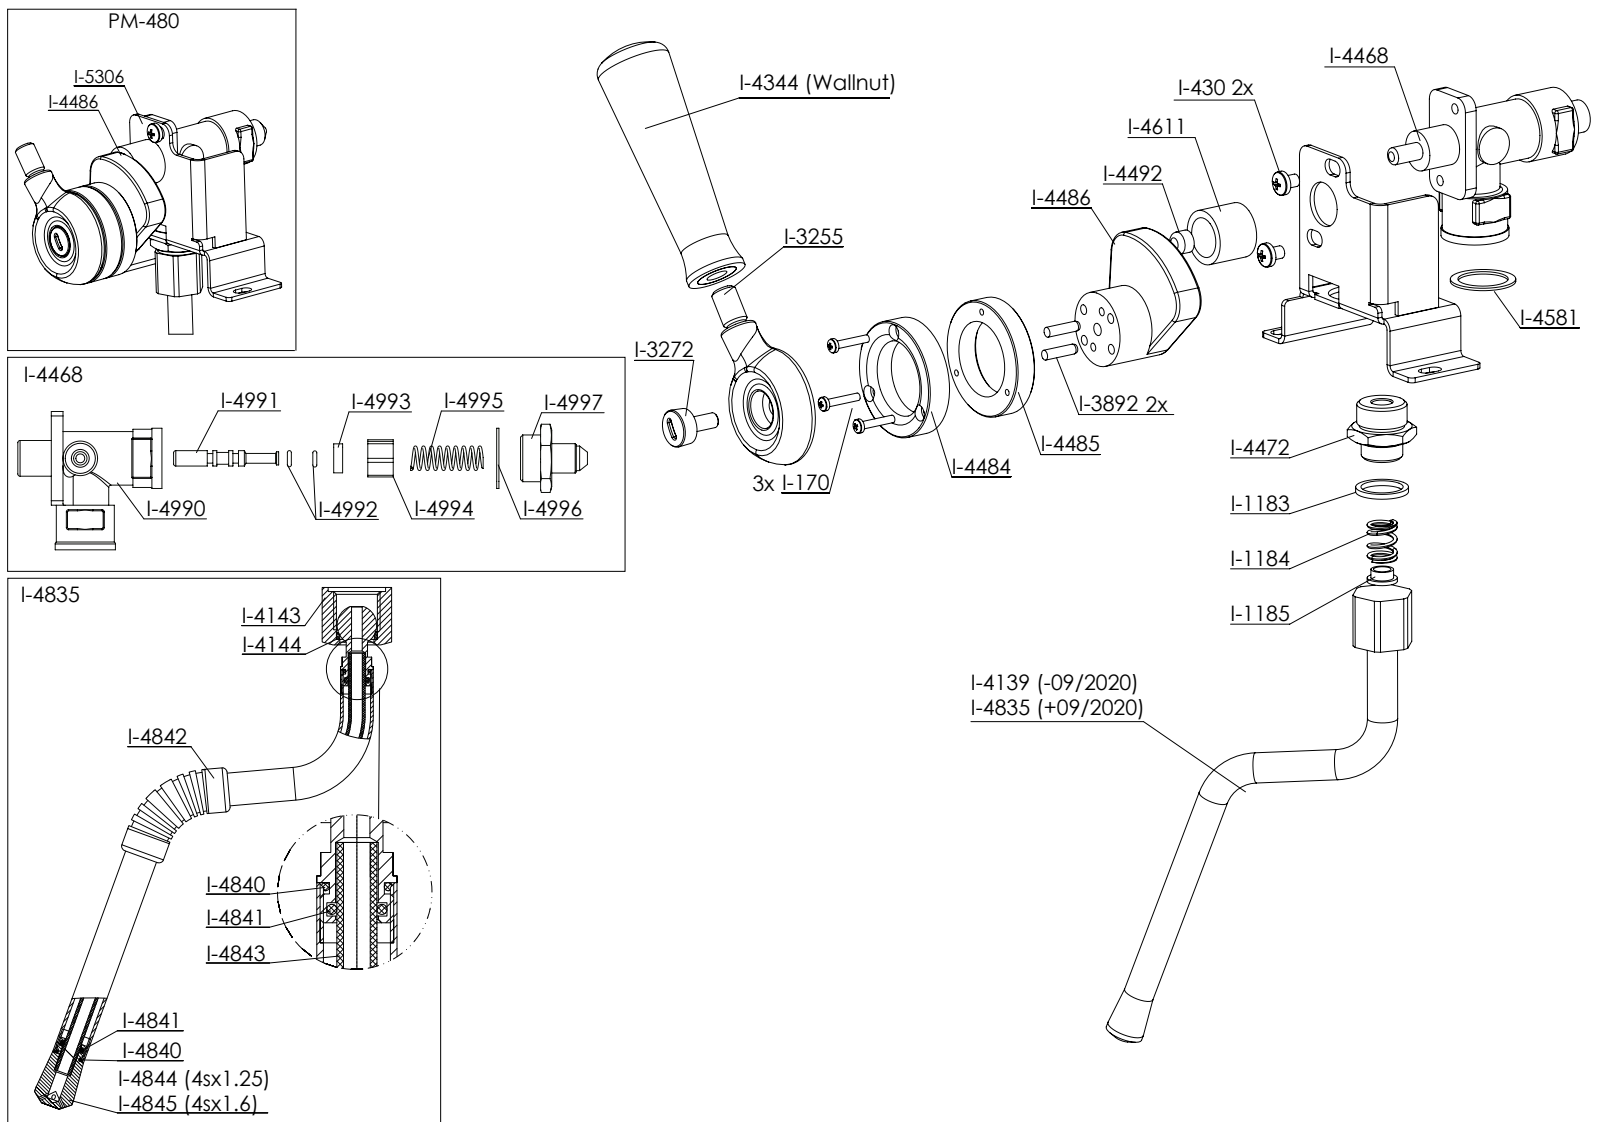

REF.	DESCRIPCIÓN	DESCRIPTION
I..170	TORNILLO FIJACION MICRO INOX	SCREW
I..430	TORNILLO M5x6 INOX	SCREW
I.1183	ARANDELA GRIFO AGUA	WATER TAP WASHER
I.1184	MUELLE GRIFO SALIDA VAPOR-AGUA	STEAM - WATER OUTLET TAP SPRING
I.1185	GUIA MUELLE GRIFO AGUA	SPRING GUIDE WATER TAP
I.3255	MANETA GRIFO BIG DREAM	BIG DREAM TAP HANDLE
I.3272	TORNILLO GRIFO VAPOR BIG DREAM/BARISTA T PLUS	SCREW TAP STEAM
I.3892	PASADOR DIN 7 4x16 INOX A2	PIN DIN 7 4x16 INOX A2
I.4139	TUBO VAPOR INOX BAR/BARISTA PTFE D.10mm	SS STEAM PIPE BAR/BARISTA PTFE D.10mm
I.4143	TUERCA TUBO VAPOR/AGUA PTFE	NUT STEAM/ WATER PTFE
I.4144	JUNTA TEFLON TUBO VAPOR/AGUA PTFE	PTFE GASKET STEAM/ WATER PTFE
I.4344	POMO GRIFO VAPOR BIG DREAM PLUS / BARISTA T PLUS	STEAM TAP HANDLE BIG DREAM PUS / BARISTA T PLUS
I.4468	GRIFO LATERAL BARISTA T PLUS	BARISTA T PLUS SIDE TAP
I.4472	CASQUILLO MONTAJE GRIFO BARISTA T PLUS	TAP ASSY FERRULE BARISTA T PLUS
I.4484	ARO EXTERIOR GRIFO BARISTA T PLUS	OUTER RING TAP BARISTA T PLUS
I.4485	ARO INTERIOR GRIFO BARISTA T PLUS	INNER RING TAP BARISTA T PLUS
I.4486	LEVA DERECHA GRIFO BARISTA T PLUS	RIGHT TAP CAP BARISTA T PLUS
I.4492	PROTECTOR PUNTA GRIFO BARISTA T PLUS	TAP END PROTECTOR BARISTA T PLUS
I.4581	JUNTA 26X20X1 PTFE	GASKET 26X20X1 PTFE
I.4611	CASQUILLO GRIFO VAPOR BARISTA T	STEAM TAP SOCKET BARISTA T
I.4835	TUBO VAPOR INOX BAR/BARISTA PTFE D.12mm	SS STEAM PIPE BAR/ BARISTA T PTFE D.12mm
I.4840	JUNTA TORICA TUBO VAPOR BARISTA D.12mm (D6x1,5)	O-RING STEAM TUBE BARISTA D.12mm (D6x1,5)
I.4841	JUNTA TORICA TUBO VAPOR BARISTA D.12mm (D5x1,8)	O-RING STEAM TUBE BARISTA D.12mm (D5x1,8)
I.4842	PROTECTOR TUBO VAPOR INOX BARISTA D.12mm	STEAM TUBE PROTECTOR BARISTA D.12mm
I.4843	TUBO PTFE VAPOR INOX BARISTA D.12mm (6x4x210)	PIPE PTFE STEAM INOX BARISTA D.12mm (6x4x210)
I.4844	SALIDA VAPOR INOX BARISTA PTFE D.12mm (4xD1.1.25)	STEAM OUTLET INOX BARISTA PTFE D.12mm (4xD1.25)
I.4845	SALIDA VAPOR INOX BARISTA PTFE D.12mm (4xD1.6)	STEAM TIP D.12 mm (4 x D 1.6)
I.4990	CUERPO GRIFO I-4468	BODY TAP I-4468
I.4991	EJE GRIFO I.4468	TAP AXLE I.4468
I.4992	TORICA EJE GRIFO I-4468	O-RING TAP AXLE I-4468
I.4993	TACO CIERRE GRIFO I.4468	TAP CHANGER I.4468
I.4994	PORTA JUNTAS GRIFO I.4468	TAP HOLDER I.4468
I.4995	MUELLE GRIFO I.4468	SPRING TAP I.4468
I.4996	JUNTA COBRE GRIFO I.4468	COPPER TAP JOINT I.4468
I.4997	RACOR GRIFO I.4468	FITTING TAP I.4468
I.5306	SOPORTE GRIFO DERECHO PLUS	RIGHT TAP SUPPORT PLUS
PM.480	CONJUNTO SALIDA VAPOR BABY T	ASSEMBLY STEAM BABY T