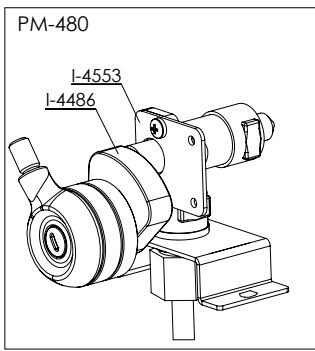

REF.	DESCRIPCIÓN	DESCRIPTION
I..170	TORNILLO FIJACION MICRO INOX	SCREW
I..430	TORNILLO M5x6 INOX	SCREW
I.1183	ARANDELA GRIFO AGUA	WATER TAP WASHER
I.1184	MUELLE GRIFO SALIDA VAPOR-AGUA	STEAM - WATER OUTLET TAP SPRING
I.1185	GUIA MUELLE GRIFO AGUA	SPRING GUIDE WATER TAP
I.3255	MANETA GRIFO BIG DREAM	BIG DREAM TAP HANDLE
I.3272	TORNILLO GRIFO VAPOR BIG DREAM/BARISTA T PLUS	SCREW TAP STEAM
I.3892	PASADOR DIN 7 4x16 INOX A2	PIN DIN 7 4x16 INOX A2
I.4143	TUERCA TUBO VAPOR/AGUA PTFE	NUT STEAM/ WATER PTFE
I.4144	JUNTA TEFLON TUBO VAPOR/AGUA PTFE	PTFE GASKET STEAM/ WATER PTFE
I.4344	POMO GRIFO VAPOR BIG DREAM PLUS / BARISTA T PLUS	STEAM TAP HANDLE BIG DREAM PUS / BARISTA T PLUS
I.4468	GRIFO LATERAL BARISTA T PLUS	BARISTA T PLUS SIDE TAP
I.4472	CASQUILLO MONTAJE GRIFO BARISTA T PLUS	TAP ASSY FERRULE BARISTA T PLUS
I.4484	ARO EXTERIOR GRIFO BARISTA T PLUS	OUTER RING TAP BARISTA T PLUS
I.4485	ARO INTERIOR GRIFO BARISTA T PLUS	INNER RING TAP BARISTA T PLUS
I.4486	LEVA DERECHA GRIFO BARISTA T PLUS	RIGHT TAP CAP BARISTA T PLUS
I.4492	PROTECTOR PUNTA GRIFO BARISTA T PLUS	TAP END PROTECTOR BARISTA T PLUS
I.4553	SOPORTE VAPOR BARISTA T	STEAM SUPPORT BARISTA T
I.4581	JUNTA 26X20X1 PTFE	GASKET 26X20X1 PTFE
I.4611	CASQUILLO GRIFO VAPOR BARISTA T	STEAM TAP SOCKET BARISTA T
I.4835	TUBO VAPOR INOX BAR/BARISTA PTFE D.12mm	SS STEAM PIPE BAR/ BARISTA T PTFE D.12mm
I.4840	JUNTA TORICA TUBO VAPOR BARISTA D.12mm (D6x1,5)	O-RING STEAM TUBE BARISTA D.12mm (D6x1,5)
I.4841	JUNTA TORICA TUBO VAPOR BARISTA D.12mm (D5x1,8)	O-RING STEAM TUBE BARISTA D.12mm (D5x1,8)
I.4842	PROTECTOR TUBO VAPOR INOX BARISTA D.12mm	STEAM TUBE PROTECTOR BARISTA D.12mm
I.4843	TUBO PTFE VAPOR INOX BARISTA D.12mm (6x4x210)	PIPE PTFE STEAM INOX BARISTA D.12mm (6x4x210)
I.4844	SALIDA VAPOR INOX BARISTA PTFE D.12mm (4xD1.1.25)	STEAM OUTLET INOX BARISTA PTFE D.12mm (4x1.25)
I.4845	SALIDA VAPOR INOX BARISTA PTFE D.12mm (4xD1.6)	STEAM TIP D.12 mm (4 x D 1.6)
I.4913	SOPORTE VAPOR / AGUA BABY T	STEAM / WATER SUPPORT BABY T
I.4990	CUERPO GRIFO I-4468	BODY TAP I-4468
I.4991	EJE GRIFO I.4468	TAP AXLE I.4468
I.4992	TORICA EJE GRIFO I-4468	O-RING TAP AXLE I-4468
I.4993	TACO CIERRE GRIFO I.4468	TAP CHANGER I.4468
I.4994	PORTA JUNTAS GRIFO I.4468	TAP HOLDER I.4468
I.4995	MUELLE GRIFO I.4468	SPRING TAP I.4468
I.4996	JUNTA COBRE GRIFO I.4468	COPPER TAP JOINT I.4468
I.4997	RACOR GRIFO I.4468	FITTING TAP I.4468
PM.480	CONJUNTO SALIDA VAPOR BABY T	ASSEMBLY STEAM BABY T