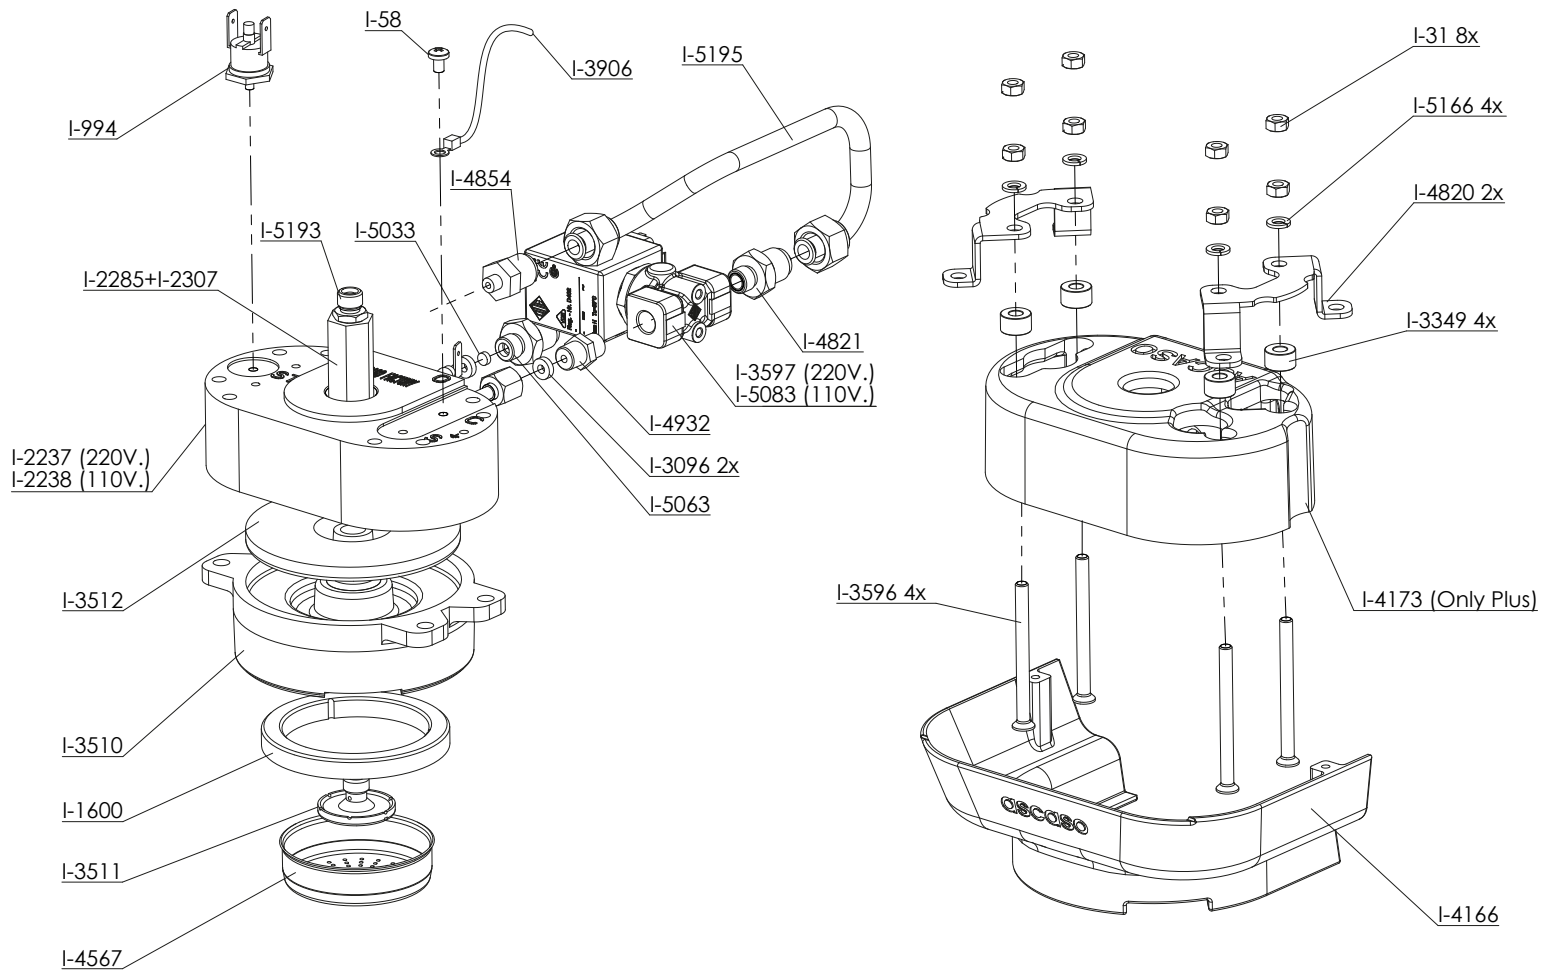

Plus   Zero
ESC523 (220V)   ESC522 (220V)
ESC527 (110V)   ESC531 (110V)

REF.	DESCRIPCIÓN	DESCRIPTION
ESC522	GRUPO INTERCAMBIADOR BABY T ZERO	THERMOBLOCK ASSY BABY T ZERO
ESC523	GRUPO INTERCAMBIADOR BABY T	THERMOBLOCK ASSY BABY T
ESC527	GRUPO INTERCAMBIADOR BABY T 110V.	THERMOBLOCK ASSY BABY T 110V.
ESC531	GRUPO INTERCAMBIADOR BABY T ZERO 110V.	THERMOBLOCK ASSY BABY T ZERO 110V.
I...31	TUERCA M5 INOX	NUT
I...58	TORNILLO BRIDA FUSIBLE INOX	SCREW
I..994	TERMOSTATO SEGURIDAD 145°	THERMOSTAT SAFETY
I.1600	JUNTA PORTAFILTROS 8 mm	FILTERHOLDER GASKET 8MM
I.2237	INTERCAMBIADOR INOX. 230V	THERMOBLOCK INOX. 230V
I.2238	INTERCAMBIADOR INOX. 1000W 120V	THERMOBLOCK INOX. 1000W 120V
I.2285	RACOR CONEXION GRIFO	FITTING
I.2307	PROLONGACION GRUPO BASIC	BASIC COFFEE GROUP EXTENSION
I.3096	JUNTA INTERCAMBIADOR	HEAT EXCHANGER GASKET
I.3349	TOPE PATA SOPORTE GRUPO BARISTA T	GROUP SUPPORT PAW STOP BARISTA T
I.3510	CAMPANA PROF. 2016	BELL PROF. 2016
I.3511	ROCIADOR GRUPO PROF. 2016	SPRAY GROUP PROF. 2016
I.3512	POSTIZO CAMPANA PROF. 2016	BELL PROF. 2016 SUPPLEMENT
I.3596	TORNILLO M4x12 DIN7380 INOX A2	SCREW M4x12 DIN7380 INOX A2
I.3597	ELECTROVALVULA GRUPO BT 3/2 NC RUBY DN1.5mm 230V	GROUP SOLENOID BT 3/2 NC RUBY DN1.5mm G1/8 230V
I.3906	SONDA TEMPERATURA BARISTA T/STEEL PID (-10/2013)	TEMPERATURE PROBE STEEL UNO PID (-10/2013)
I.4166	CUBRE GRUPOS BARISTA T	GROUP COVER BARISTA T
I.4173	FUNDA TERMICA INTECAMBIADOR INOX.	THERMOBLOCK THERMAL CASE
I.4567	DUCHA SIMPLE 60 MM	SIMPLE SHOWER 60 MM
I.4820	SOPORTE GRUPO BARISTA T	GROUP SUPPORT BARISTA T
I.4821	RACOR 1/8" - 1/4" ABOCARDADO	FITTING 1/8" - 1/4" FLARED
I.4854	RACOR CONEXION INTERCAMBIADOR BARISTA T (M6-1/4")	EXCHANGER CONNECTION FITTING BARISTA T (M6-1/4")
I.4932	RACOR 1/8 CON REDUCTOR DE CAUDAL RUBY 0,6mm BARIST	BARISTA T/BIG DREAM T - 1/8 CONNECTOR WITH 0.6mm R
I.5033	FILTRO DISCO 5x2 AISI304	DISC FILTER 5x2
I.5063	RACOR 1/8" - 1/4" PARA FILTRO DISCO 5x2	FITTING 1/4 - 1/8
I.5083	ELECTROVALVULA GRUPO BT 3/2 NC RUBY DN1.5mm 110V	GROUP SOLENOID BT 3/2 NC RUBY DN1.5mm G1/8 110V
I.5166	ARANDELA GROWER DIN127 M5	WASHER GROWER DIN127 M5
I.5193	RACOR CONEXION MANÓMETRO 1/8 - 1/8	MANOMETER CONNECTION FITTING 1/8 - 1/8
I.5195	TUBO SALIDA GRUPO BABY T	GROUP EXIT PIPE BABY T