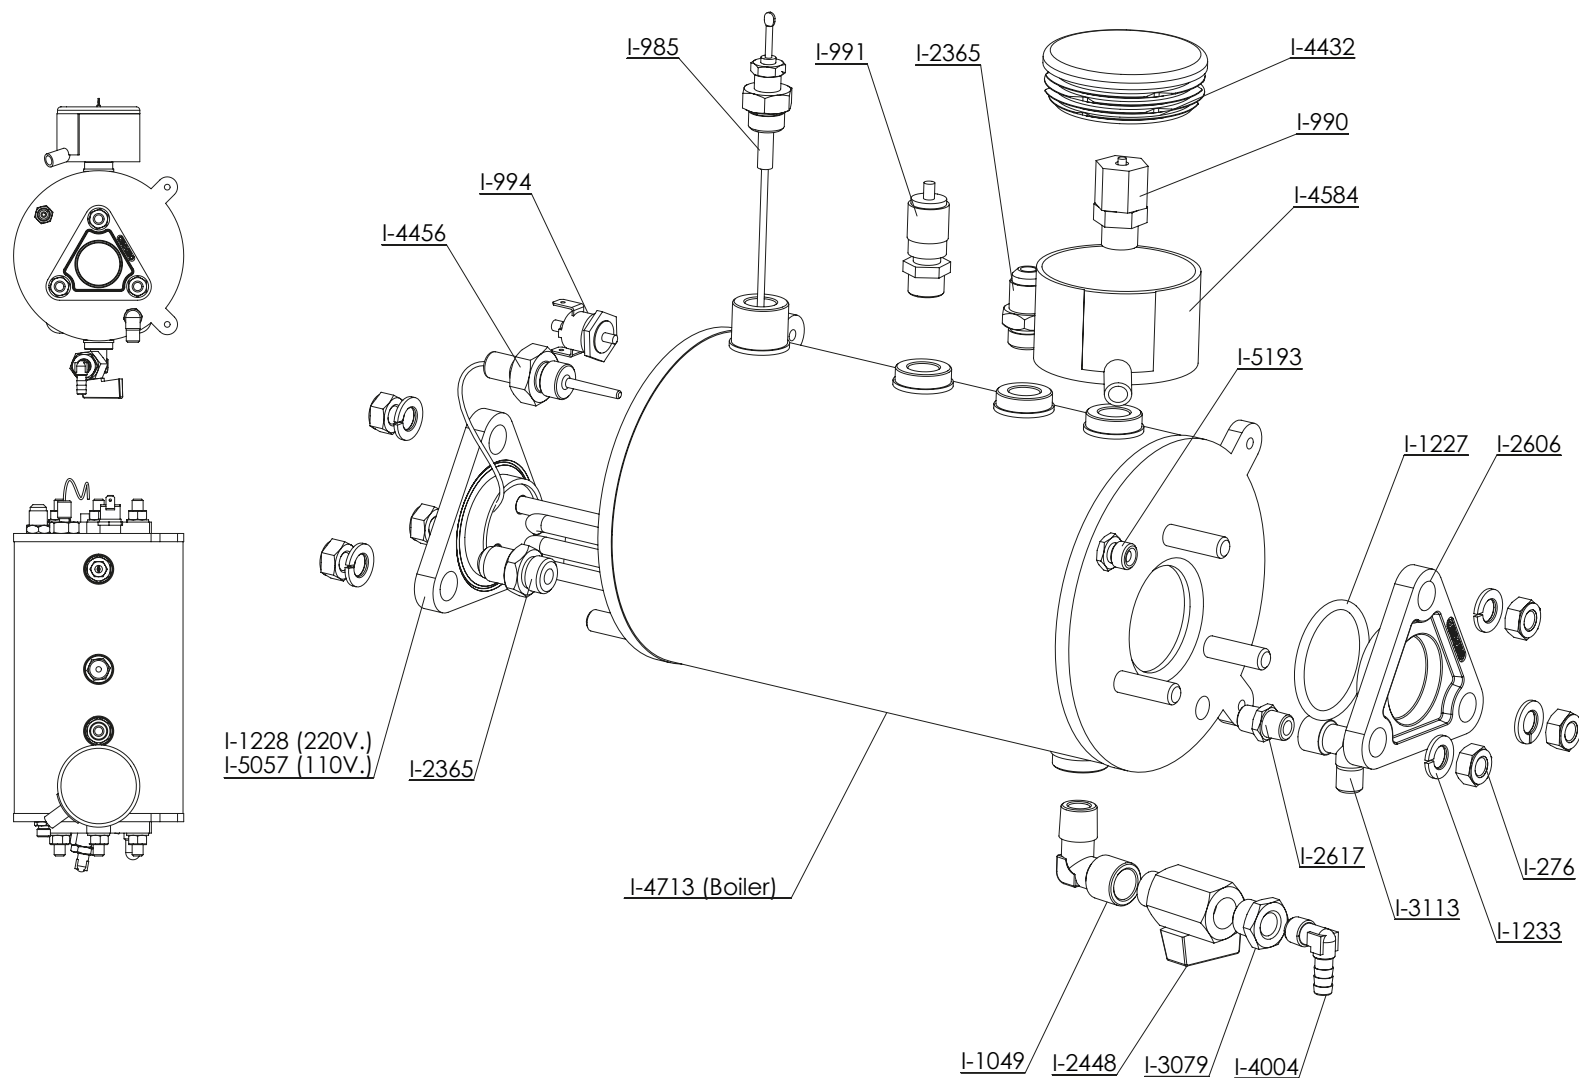

ESC521 (220V)

ESC530 (110V)

REF.	DESCRIPCIÓN	DESCRIPTION
ESC521	CONJUNTO CALDERA VAPOR BABY T ZERO	BOILER ASSEMBLY BABY T ZERO
ESC530	CONJUNTO CALDERA VAPOR BABY T ZERO 110V.	BOILER ASSEMBLY BABY T ZERO 110V.
I..276	TUERCA M8 INOX	NUT
I..985	SONDA BAR COMPLETA 120MM	120MM LEVEL PROBE
I..990	VALVULA VACIO BAR 1/4	BAR EMPTY SOLENOID
I..991	VALVULA DE SEGURIDAD BAR	SAFETY BAR VALVE
I..994	TERMOSTATO SEGURIDAD 145°	THERMOSTAT SAFETY
I.1049	RACOR CODO M-H 1/4 INOX	BEND FITTING 5020 1/4
I.1227	TORICA 37.69 x 3.53 SILICONA	SILICONE RING 37.69 X 3.53
I.1228	RESISTENCIA BAR 230V INOX	BAR CLASP RESISTANCE 230V
I.1233	ARANDELA GROWER M8 DIN 127/B INOX.	GROWER SAFETY WASHER M8 DIN 127/B SS
I.2365	RACOR CALDERA 1/4" INOX	FITTING BOILER 1/4"
I.2448	VALVULA BOLA 1/4 BARISTA	BARISTA SOLENOID BALL 1/4
I.2606	PLETINA RESISTENCIA BAR CIEGA	BLIND RESISTANCE BRACKET BAR
I.2617	CONECTOR RECTO 1/8 M-M INOX	STRAIGHT CONNECTOR 1/8 M-M INOX
I.3079	REDUCCIÓN 1/4"M - 1/8"H INOX	REDUCER 1/4"M - 1/8"H INOX
I.3113	RACOR CODO M 1/8"R - H 1/8"G INOX	FITTING ELBOW M 1/8"R - H 1/8"G
I.4004	RACOR CODO 1/8 MANGUERA 7 INOX	ELBOW FITTING 1/8
I.4432	TAPA CAZOLETA VALVULA VACIO	COVER CUP EMPTY VALVE
I.4456	SONDA TEMPERATURA CALDERA VAPOR BARISTA T	BOILER BARISTA T TEMPERATURE PROBE
I.4584	CAZOLETA VALVULA VACIO BARISTA T 1/4"D60XH30MM/F14	TRAY WATER BOILER BARISTA T 1/4"D60XH30MM/F14
I.4713	CALDERA VAPOR 2.3L BABY T	BOILER BARISTA T MINI 2.3L
I.5057	RESISTENCIA CALDERA VAPOR 1200W 120V - 2 FASES	STEAM BOILER RESISTOR 1200W 120V - 2 PHASES
I.5193	RACOR CONEXIÓN MANÓMETRO 1/8 - 1/8	MANOMETER CONNECTION FITTING 1/8 - 1/8