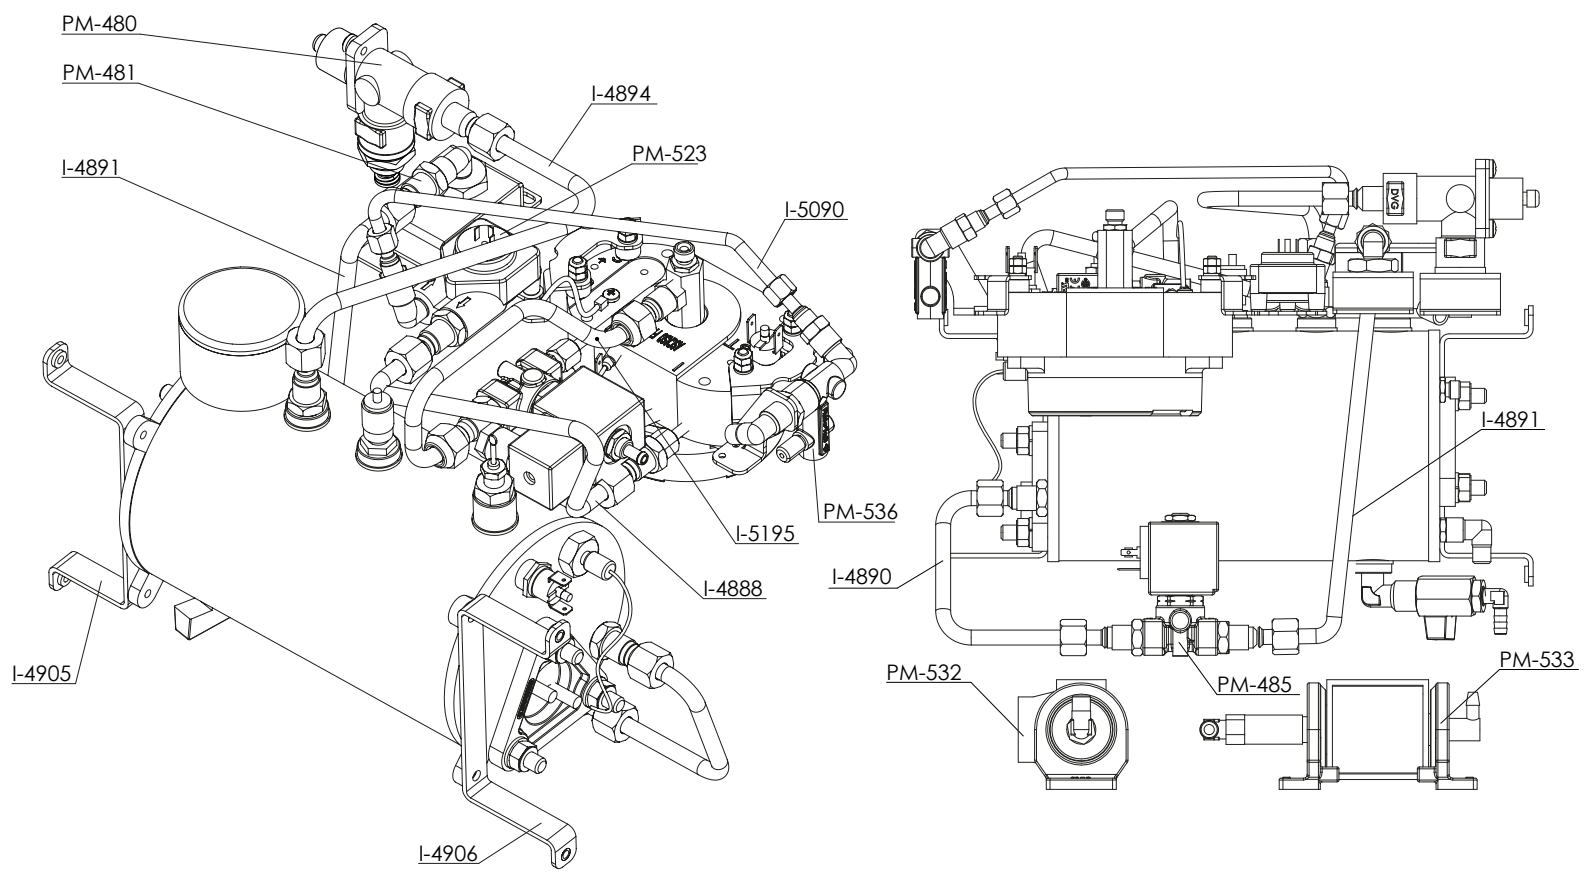

REF.	DESCRIPCIÓN	DESCRIPTION
I.4888	TUBO ENTRADA GRUPO BABY T	TUBO ENTRADA GRUPO BABY T
I.4890	TUBO SALIDA AGUA CALIENTE CALDERA BABY T	HOT WATER OUTLET TUBE BOILER BABY T
I.4891	TUBO A SALIDA AGUA CALIENTE BABY T	TUBO A SALIDA AGUA CALIENTE BABY T
I.4894	TUBO VAPOR BABY T	TUBO VAPOR BABY T
I.4905	SOPORTE DERECHO CALDERA BABY T	BOILER RIGHT SUPPORT BABY T
I.4906	SOPORTE IZQUIERDO CALDERA BABY T	SUPPORT DE CHAUDIÈRE GAUCHE BABY T
I.5090	TUBO DE OPV A VOLUMETRICO BABY T ZERO	TUBO DE OPV A VOLUMETRICO BABY T ZERO
I.5195	TUBO SALIDA GRUPO BABY T	GROUP OUTPUT TUBE
PM.480	CONJUNTO SALIDA VAPOR BABY T	STEAM OUTLET ASSEMBLY BABY T
PM.481	CONJUNTO SALIDA AGUA BABY T	WATER OUTLET ASSEMBLY BABY T
PM.485	CONJUNTO ELECTROVALVULA AGUA CALIENTE BABY T	HOT WATER ELECTROVALVE ASSEMBLY BABY T
PM.523	CONJUNTO VOLUMETRICO BABY T ZERO	VOLUMETRIC SET BABY T ZERO
PM.532	CONJUNTO BOMBA GRUPO CAFE BABY T ZERO 230V	COFFEE GROUP PUMP SET BABY T ZERO
PM.533	CONJUNTO BOMBA CALDERA BABY T ZERO 230V	BOILER GROUP PUMP SET BABY T ZERO
PM.536	CONJUNTO OPV BABY T ZERO	CONJUNTO OPV BABY T ZERO