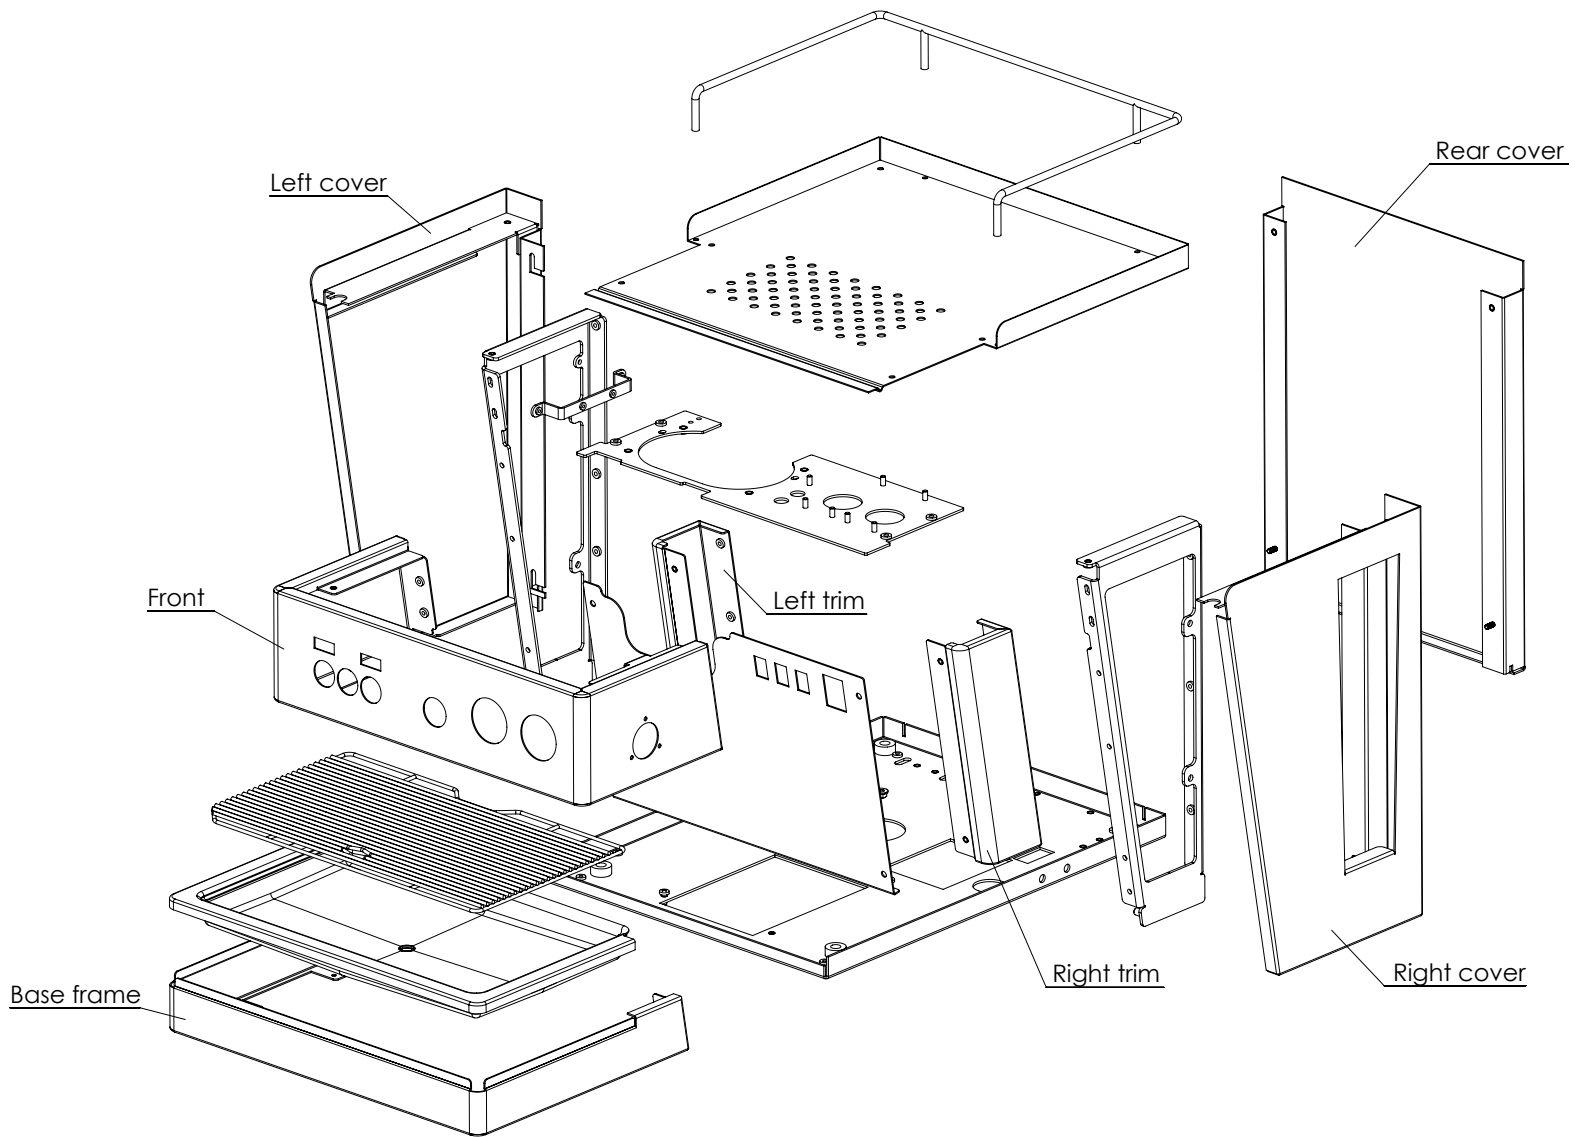

Baby T 2021

REF.	DESCRIPCIÓN	DESCRIPTION
I.4768	BARANDILLA BABY T	RAILING BABY T
I.4769	BASE MECANISMOS BABY T	MECHANISM BASE BABY T
I.4770	BASE BABY T	BASE BABY T
I.4773	FRONTAL INTERMEDIO BABY T	INTERMEDIATE FRONTAL BABY T
I.4777	REJILLA BABY T	GRATING BABY T
I.4778	BANDEJA DESAGÜE BABY T	TRAY BABY T
I.4779	TAPA SUPERIOR BABY T	SUPERIOR LID BABY T
I.4787	MONTANTE DERECHO BABY T	RIGHT SUPPORT BABY T
I.4788	MONTANTE IZQUIERDO BABY T	LEFT SUPPORT BABY T
I.5075	SOPORTE REGLETA BABY T	ELECTRICAL STRIP SUPPORT BABY T