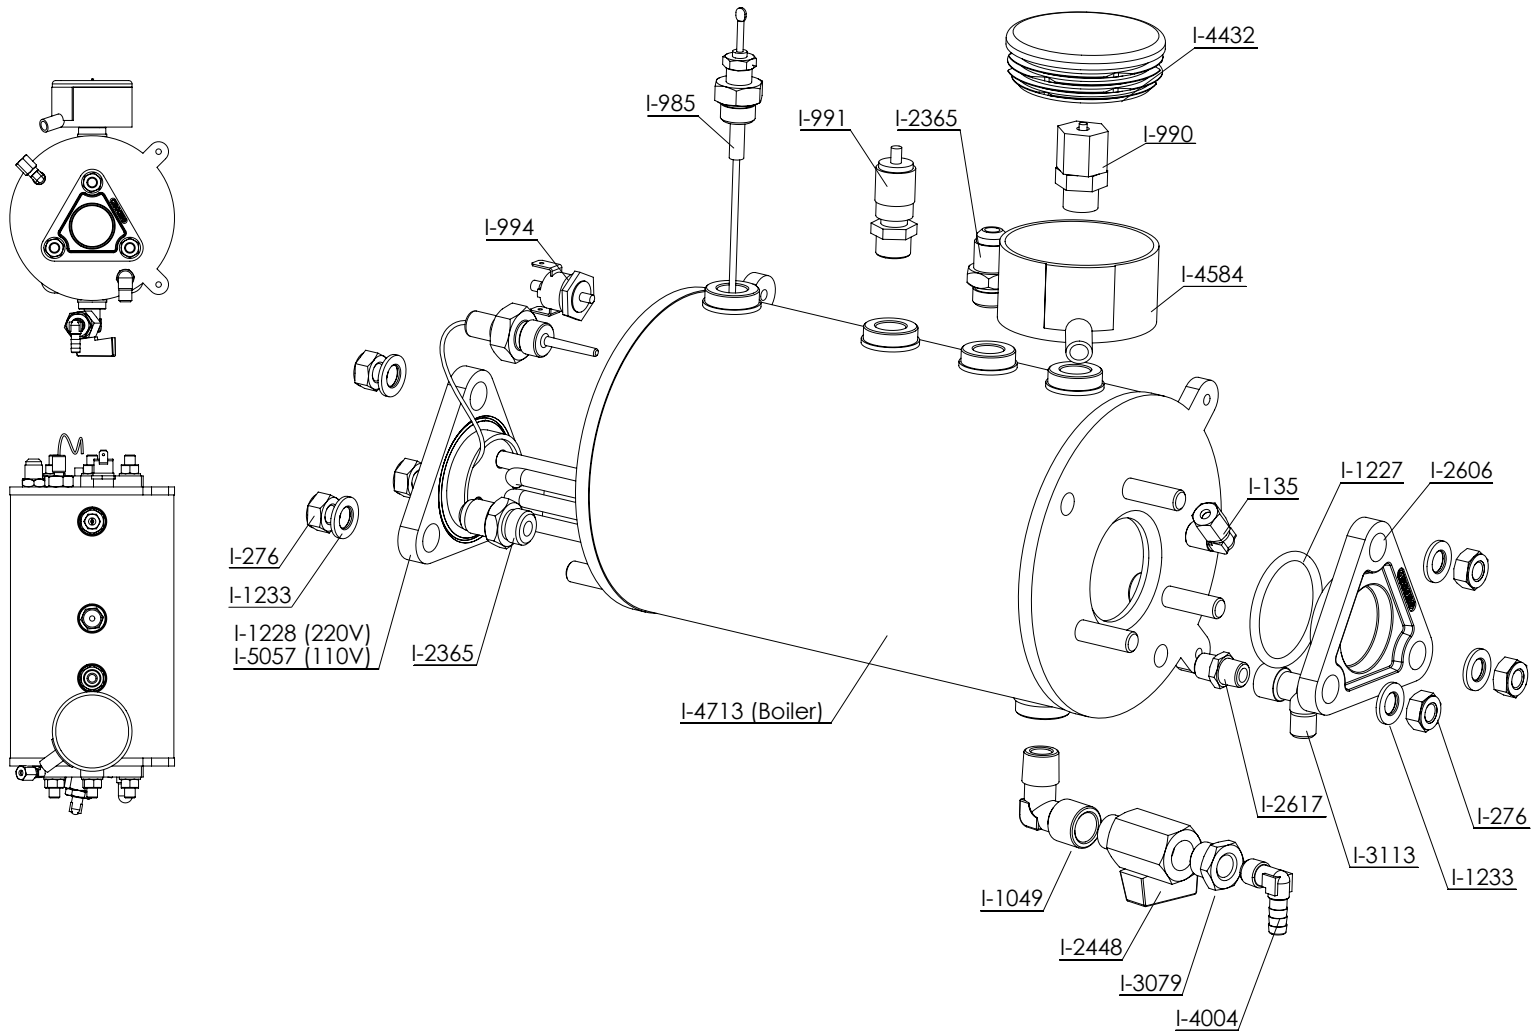

ESC521 (220V)
ESC530 (110V)

REF.	DESCRIPCIÓN	DESCRIPTION
ESC521	CONJUNTO CALDERA VAPOR BABY T ZERO	BOILER ASSEMBLY BABY T ZERO
ESC530	CONJUNTO CALDERA VAPOR BABY T ZERO 110V.	BOILER ASSEMBLY BABY T ZERO 110V.
I.135	RACOR CODO 13280 4 1/8	FITTING
I.276	TUERCA M8 INOX	NUT
I.985	SONDA BAR COMPLETA 120MM	120MM LEVEL PROBE
I.990	VALVULA VACIO BAR 1/4	BAR EMPTY SOLENOID
I.991	VALVULA DE SEGURIDAD BAR	SAFETY BAR VALVE
I.994	TERMOSTATO SEGURIDAD 145°	THERMOSTAT SAFETY
I.1049	RACOR CODO M-H 1/4 INOX	BEND FITTING 5020 1/4
I.1227	TORICA 37.69 x 3.53 SILICONA	SILICONE RING 37.69 X 3.53
I.1228	RESISTENCIA BAR 230V INOX	BAR CLASP RESISTANCE 230V
I.1233	ARANDELA GROWER M8 DIN 127/B INOX.	GROWER SAFETY WASHER M8 DIN 127/B SS
I.2365	RACOR CALDERA 1/4" INOX	FITTING BOILER 1/4"
I.2365	RACOR CALDERA 1/4" INOX	FITTING BOILER 1/4"
I.2448	VALVULA BOLA 1/4 BARISTA	BARISTA SOLENOID BALL 1/4
I.2606	PLETINA RESISTENCIA BAR CIEGA	BLIND RESISTANCE BRACKET BAR
I.2617	CONECTOR RECTO 1/8 M-M INOX	STRAIGHT CONNECTOR 1/8 M-M INOX
I.3079	REDUCCIÓN 1/4"M - 1/8"H INOX	REDUCER 1/4"M - 1/8"H INOX
I.3113	RACOR CODO M 1/8"R - H 1/8"G INOX	FITTING ELBOW M 1/8"R - H 1/8"G
I.4004	RACOR CODO 1/8 MANGUERA 7 INOX	ELBOW FITTING 1/8
I.4432	TAPA CAZOLETA VALVULA VACIO	COVER CUP EMPTY VALVE
I.4584	CAZOLETA VALVULA VACIO BARISTA T 1/4"D60XH30MM/F14	TRAY WATER BOILER BARISTA T 1/4"D60XH30MM/F14
I.4713	CALDERA VAPOR 2.3L BABY T	BOILER BARISTA T MINI 2.3L
I.5057	RESISTENCIA CALDERA VAPOR 1200W 120V -- 2 FASES	STEAM BOILER RESISTOR 1200W 120V - 2 PHASES