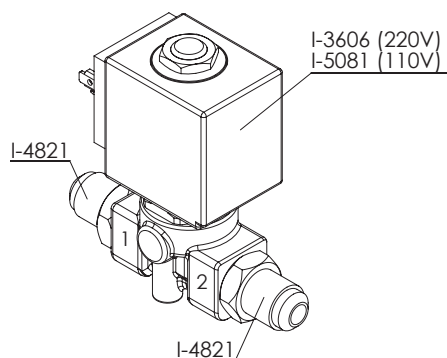

PM-485 (220V)
PM-541 (110V)