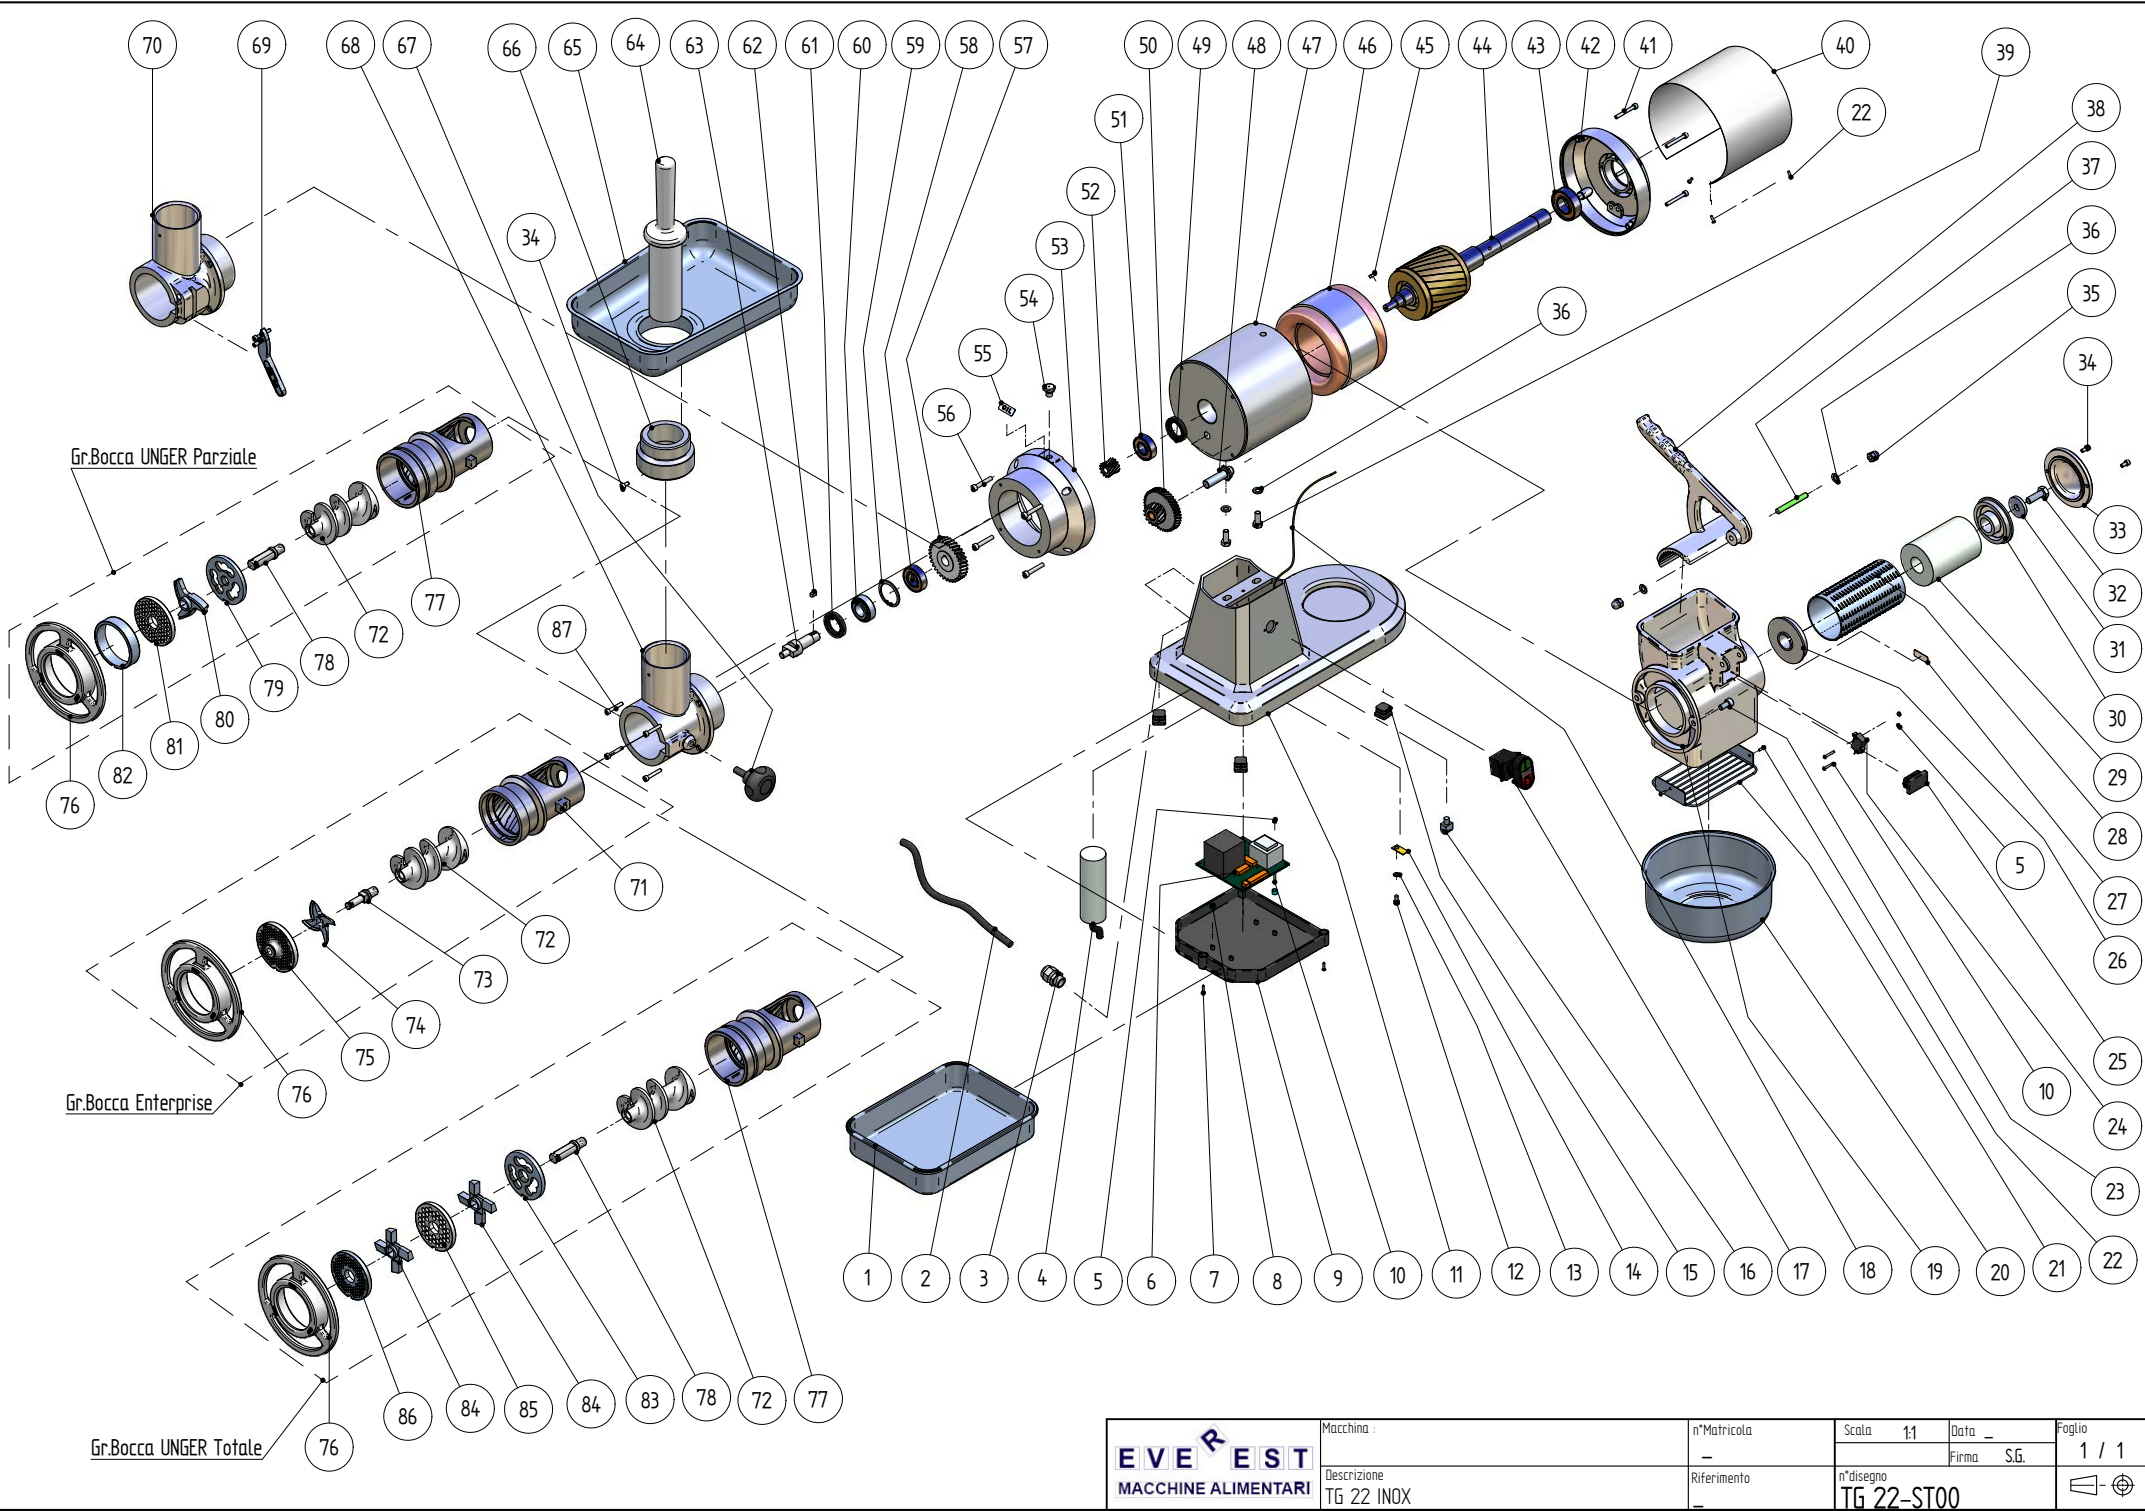

- 1
- 2
- 3
- 4
- 5
- 6
- 7
- 8
- 9
- 10
- 11
- 12
- 13
- 14
- 15
- 16
- 17
- 18
- 19
- 20
- 21
- 22

	Macchina :		n°Matricola	Scala 1:1	Data -	Foglio 1 / 1
	Descrizione	TG 22 INOX	Riferimento	n°disegno	TG 22-ST00	Firma S.G.