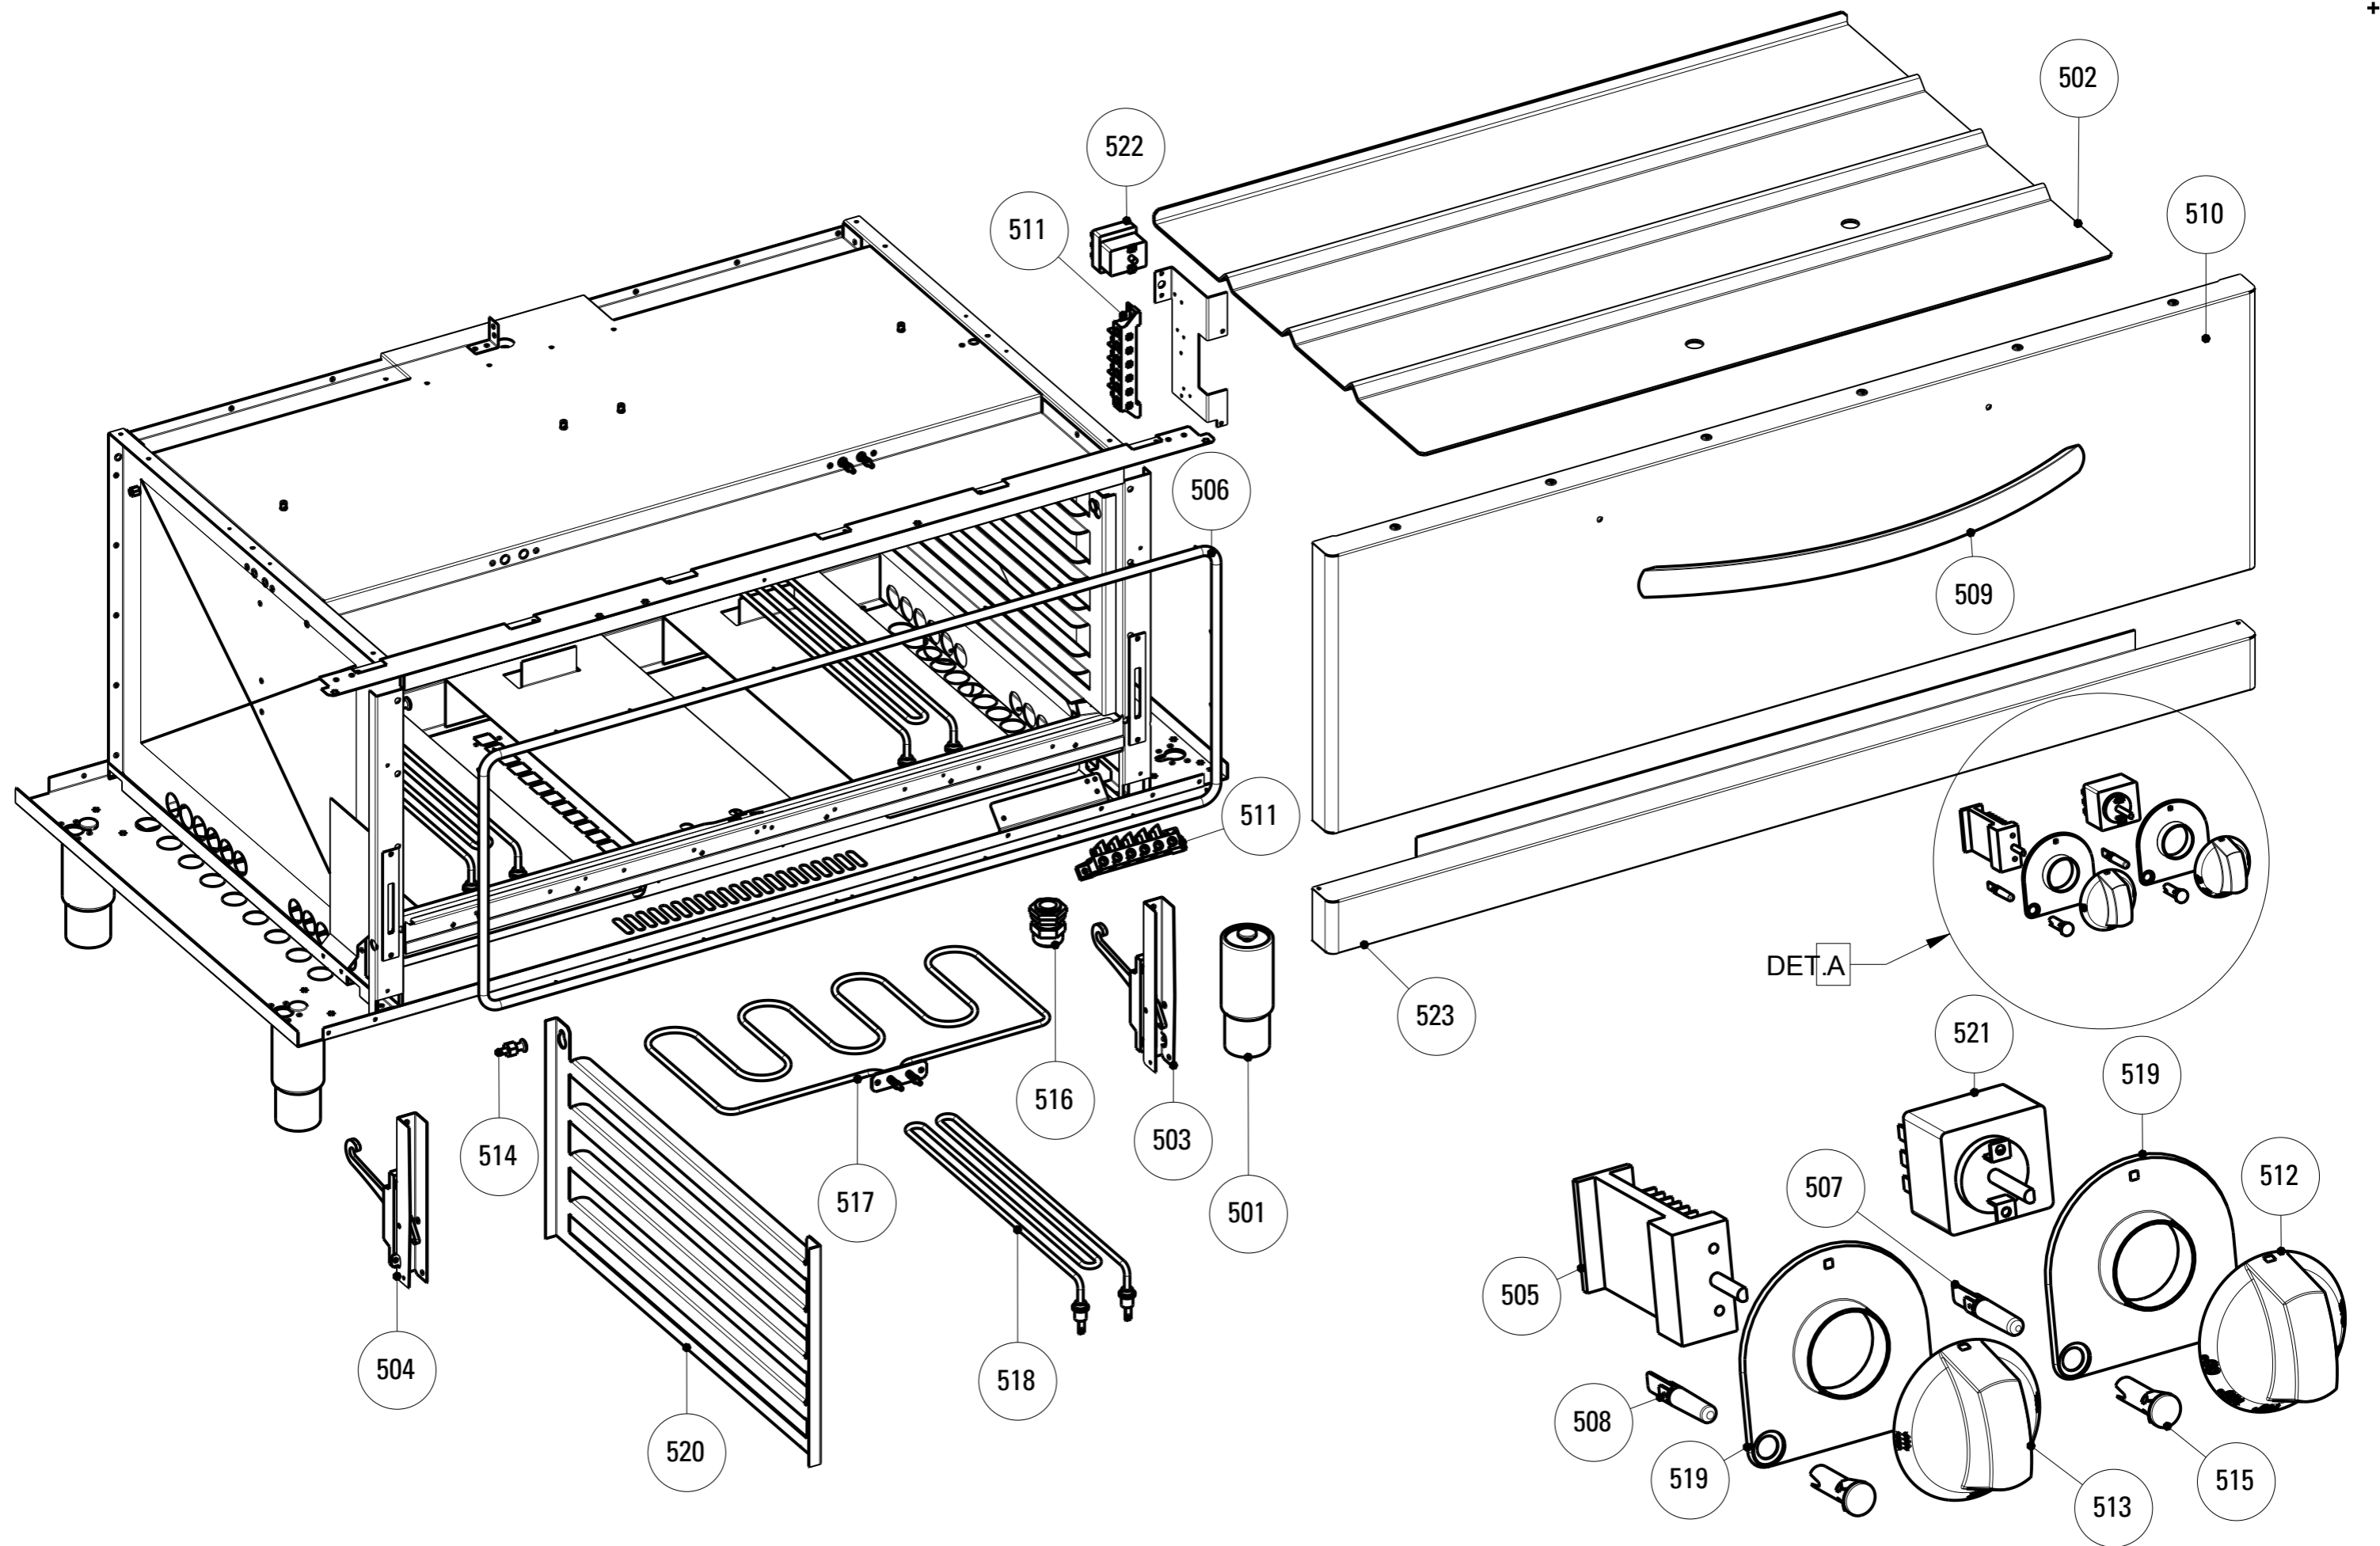

TAB-* - DISEGNI/DIAGRAMS - D

DATA STAMPA / STAMP DATE	CODICE / CODE	FOGLIO / SHEET	MODELLI / MODELS
27.11.12	5415.713.00	1/1	X E7 / X G7

CODICI RICAMBIO PER FINITO / SPARE PARTS FOR THE FINISHED PRODUCT
Aggiornato al/Updated to 27/11/17

Artic./Item	Descrizione/Description			Modello/Model
613010	CUCINA GAS 6 FUOCHI CON FORNO ELETTRICO "FULLSIZE"			PFX105G7
	6 BURNERS GAS RANGE WITH "FULLSIZE" ELECTRIC OVEN			
Cons./Recom.	Pos./Posit.	Ricambio/Replacement		Prezzo/Price List
	00304000	RC00304000	MORSETTO EQUIPOTENZIALE COMPLETO	EQUIPOTENTIAL CONNECTING BLOCK 6,62
	01	RC01052000	CAMINO 1050 L7	FLUE 1050 L7 139,25
	03	RC01179000	CRUSCOTTO PF105G7	CONTROL PANEL PF105G7 111,10
	04	RC01145000	BACINELLA CASSETTO PCG	REMOVABLE DRIP TRAY PCG 60,68
	06	RC01887000	MANOPOLA GAS NERA	GAS BLACK KNOB 8,15
	06	RC02074000	MANOPOLA GAS GRIGIA	GREY KNOB 8,79
*	07	RC00118000	TERMOCOPPIA M9X1 L600	TERMOCOUPLE 15,56
	08	RC01140000	GRUPPO PILOTA	TOP BURNER PILOT GROUP 21,40
*	09	RC05001400	RUBINETTO GAS	GAS COCK 79,66
*	10	RC01149000	SPARTIFIAMMA BRUCIATORE 9KW	BURNER COVER 65,09
	11	RC01146000	CORPO BRUCIATORE 7,2KW	BURNER 7.2 KW 72,16
	12	RC01137000	VENTURI BRUCIATORE 7.2KW	VENTURI BURNER 7.2KW 46,45
*	13	RC01151000	SPARTIFIAMMA BRUCIATORE 3,3KW	BURNER COVER 38,51
	14	RC01148000	CORPO BRUCIATORE 3,3KW	BURNER 3.3KW 63,77
	15	RC01138000	VENTURI BRUCIATORE 3.3KW	VENTURI BURNER 3.3KW 51,75
	16	RC01141000	BOCCOLA REGOLAZIONE ARIA D16	AIR REGULATION BUSHING D16 6,62
	17	RC01143000	BOCCOLA REGOLAZIONE ARIA D22	AIR REGULATION BUSHING D22 7,18
	18	RC01142000	BOCCOLA REGOLAZIONE ARIA D20	AIR REGULATION BUSHING D20 6,84
	19	RC01139000	VENTURI BRUCIATORE 4.5KW	VENTURI BURNER 4.5KW 46,78
	20	RC01147000	CORPO BRUCIATORE 4,5KW	BURNER KW4.5 64,88
*	21	RC01150000	SPARTIFIAMMA BRUCIATORE 5,5KW	BURNER COVER 42,48
	22	RC01144000	SUPPORTO PENTOLE L7	PAN GRID 65,66
	501	RC01602000	PIEDE 1"3/4 H250	FOOT 18,98