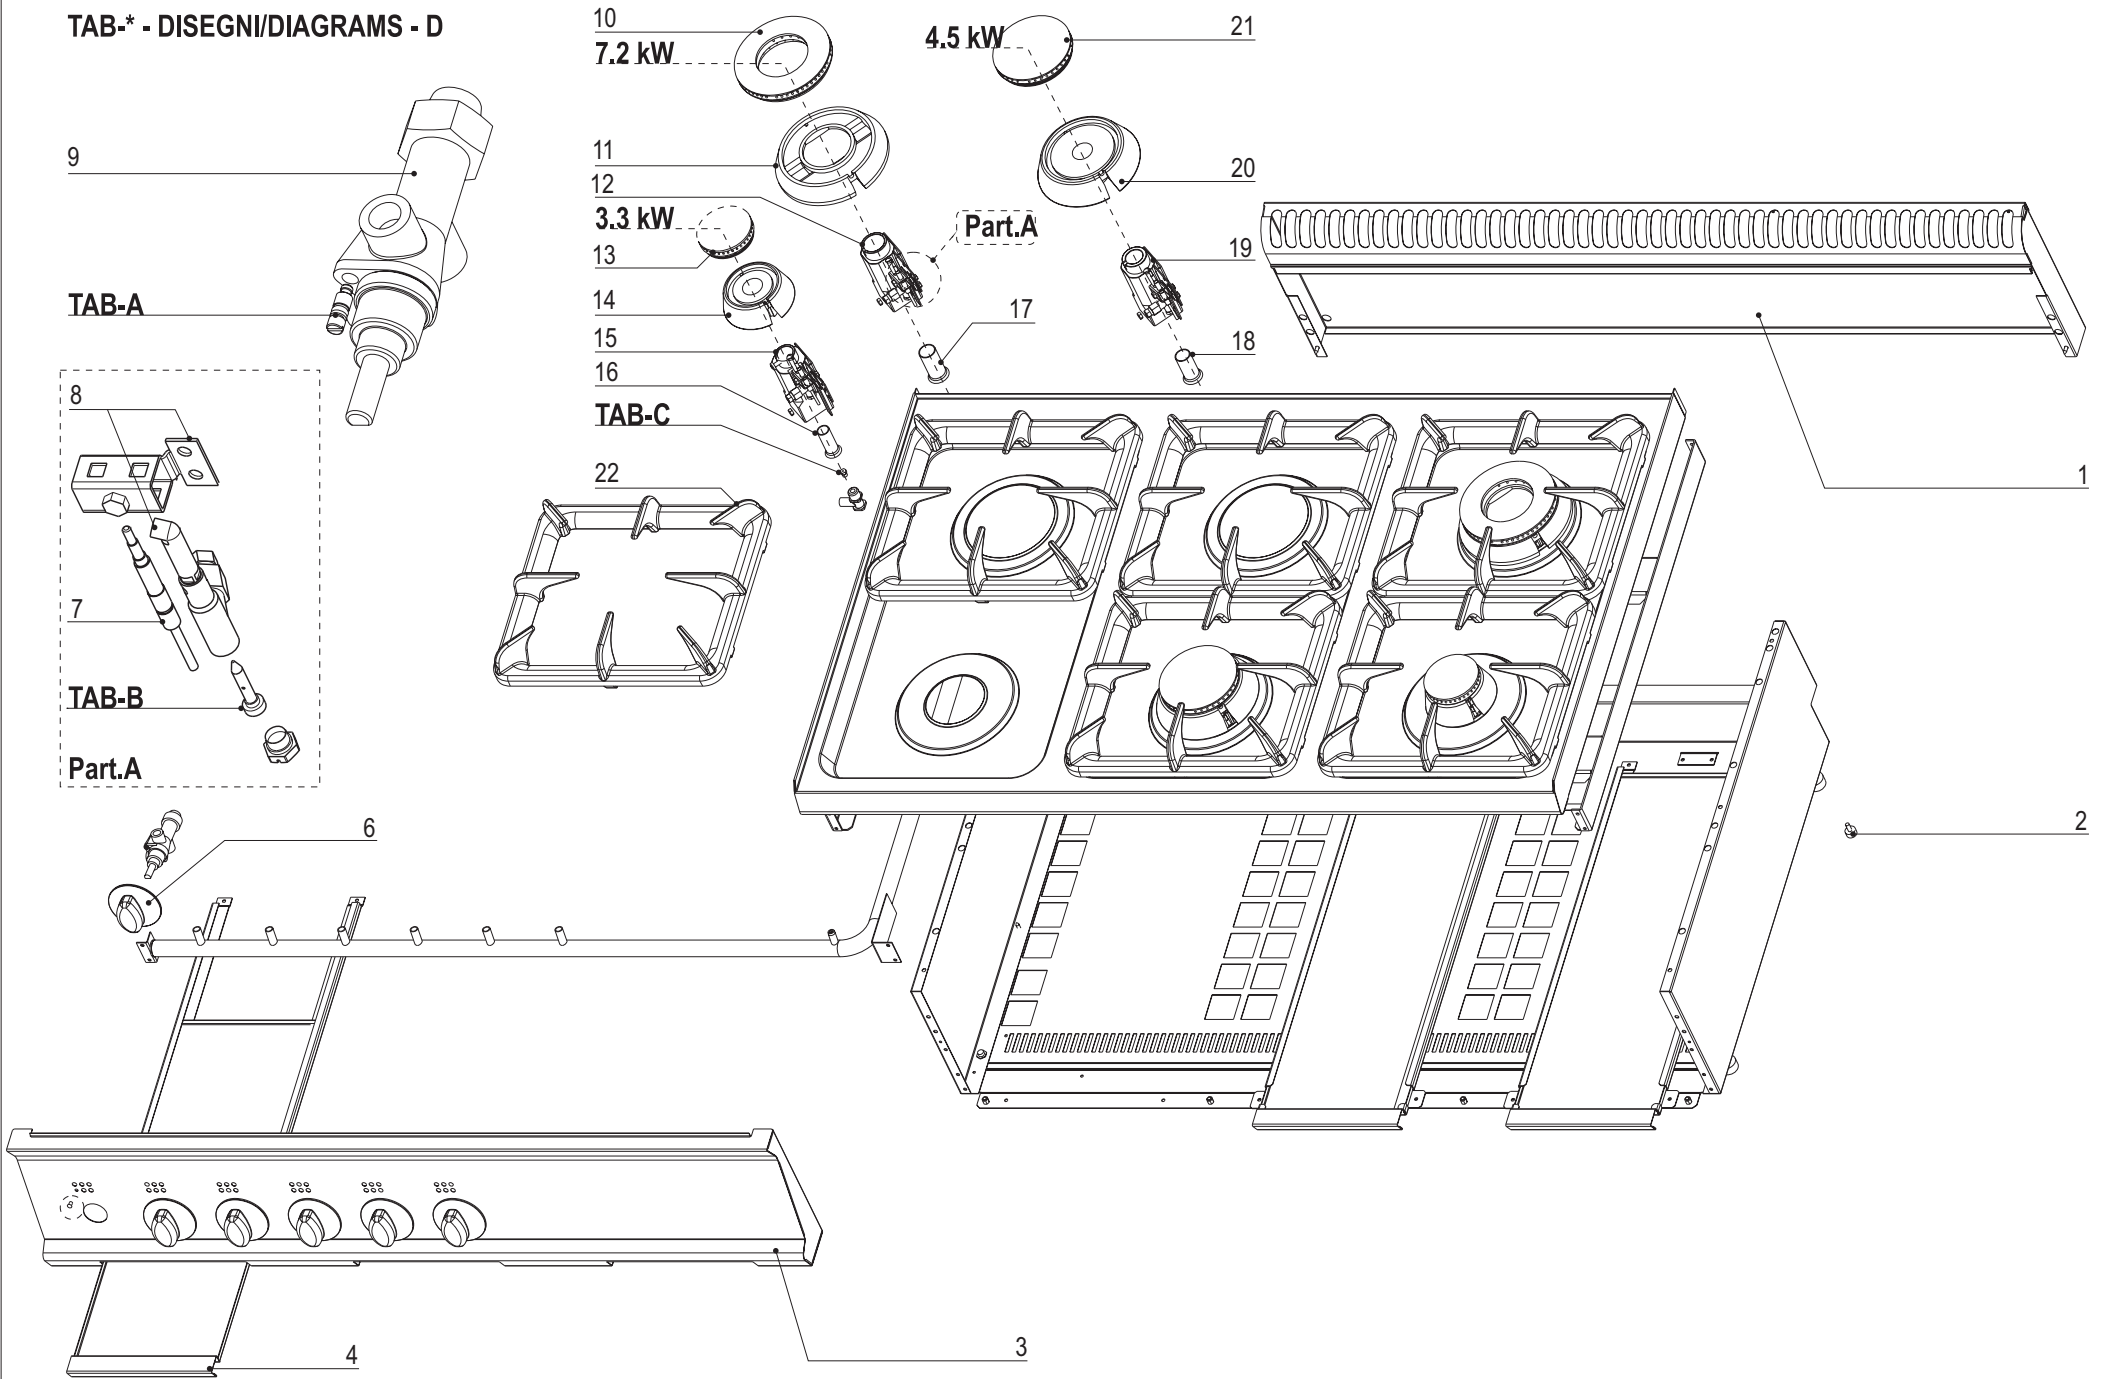

TAB-* - DISEGNI/DIAGRAMS - D

DATA STAMPA / STAMP DATE	CODICE / CODE	FOGLIO / SHEET	MODELLI / MODELS
27.11.12	5415.713.00	1/1	X E7 / X G7

CODICI RICAMBIO PER FINITO / SPARE PARTS FOR THE FINISHED PRODUCT
Aggiornato al/Updated to 27/11/17

Artic./Item	Descrizione/Description			Modello/Model
613010	CUCINA GAS 6 FUOCHI CON FORNO ELETTRICO "FULLSIZE"			PFX105G7
	6 BURNERS GAS RANGE WITH "FULLSIZE" ELECTRIC OVEN			
Cons./Recom.	Pos./Posit.	Ricambio/Replacement		Prezzo/Price List
	00304000	RC00304000	MORSETTO EQUIPOTENZIALE COMPLETO	EQUIPOTENTIAL CONNECTING BLOCK 6,62
	01	RC01052000	CAMINO 1050 L7	FLUE 1050 L7 139,25
	03	RC01179000	CRUSCOTTO PF105G7	CONTROL PANEL PF105G7 111,10
	04	RC01145000	BACINELLA CASSETTO PCG	REMOVABLE DRIP TRAY PCG 60,68
	06	RC01887000	MANOPOLA GAS NERA	GAS BLACK KNOB 8,15
	06	RC02074000	MANOPOLA GAS GRIGIA	GREY KNOB 8,79
*	07	RC00118000	TERMOCOPPIA M9X1 L600	TERMOCOUPLE 15,56
	08	RC01140000	GRUPPO PILOTA	TOP BURNER PILOT GROUP 21,40
*	09	RC05001400	RUBINETTO GAS	GAS COCK 79,66
*	10	RC01149000	SPARTIFIAMMA BRUCIATORE 9KW	BURNER COVER 65,09
	11	RC01146000	CORPO BRUCIATORE 7,2KW	BURNER 7.2 KW 72,16
	12	RC01137000	VENTURI BRUCIATORE 7.2KW	VENTURI BURNER 7.2KW 46,45
*	13	RC01151000	SPARTIFIAMMA BRUCIATORE 3,3KW	BURNER COVER 38,51
	14	RC01148000	CORPO BRUCIATORE 3,3KW	BURNER 3.3KW 63,77
	15	RC01138000	VENTURI BRUCIATORE 3.3KW	VENTURI BURNER 3.3KW 51,75
	16	RC01141000	BOCCOLA REGOLAZIONE ARIA D16	AIR REGULATION BUSHING D16 6,62
	17	RC01143000	BOCCOLA REGOLAZIONE ARIA D22	AIR REGULATION BUSHING D22 7,18
	18	RC01142000	BOCCOLA REGOLAZIONE ARIA D20	AIR REGULATION BUSHING D20 6,84
	19	RC01139000	VENTURI BRUCIATORE 4.5KW	VENTURI BURNER 4.5KW 46,78
	20	RC01147000	CORPO BRUCIATORE 4,5KW	BURNER KW4.5 64,88
*	21	RC01150000	SPARTIFIAMMA BRUCIATORE 5,5KW	BURNER COVER 42,48
	22	RC01144000	SUPPORTO PENTOLE L7	PAN GRID 65,66
	501	RC01602000	PIEDE 1"3/4 H250	FOOT 18,98