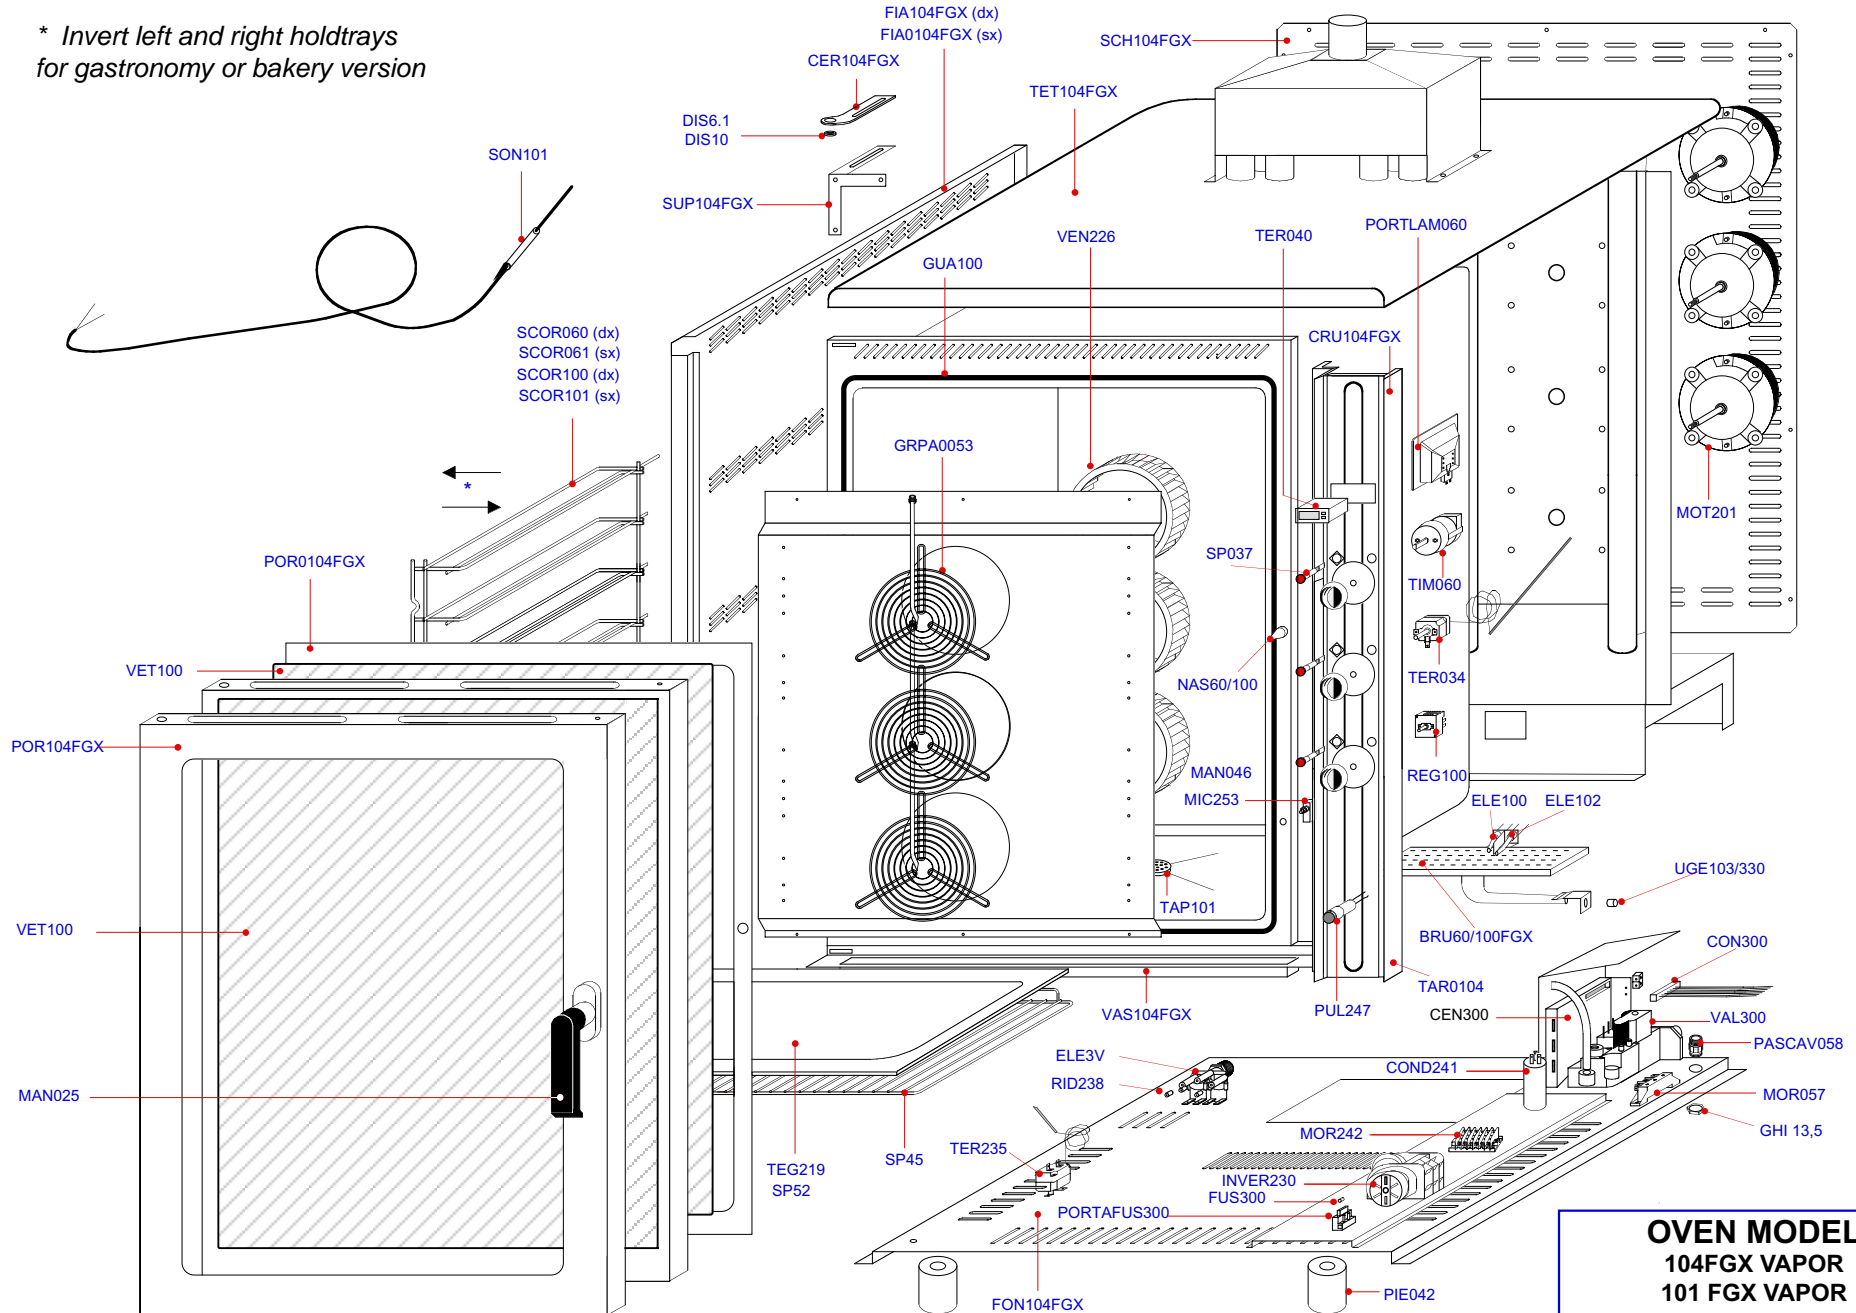

* Invert left and right holdtrays
for gastronomy or bakery version

OVEN MODEL
104FGX VAPOR
101 FGX VAPOR

◆ Mod. 104 FGX VAPOR ◆ 101 FGX VAPOR ◆

Cod.	Descrizione articoli ◆ Description of items ◆ Description articles ◆ Beschreibung Artikel ◆ Descripción artículos
BRU60/100FGX	BRUCIATORE ◆ BURNER ◆ BRULEUR ◆ BRENNER ◆ QUEMADOR
CEN300	CENTRALINA GAS ◆ GAS CONTROL UNIT ◆ CENTRALE GAZ ◆ GASSTEUEREINHEIT ◆ CENTRAL DE GAS
CER104FGX	CERNIERA ◆ HINGE ◆ CHARNIÈRE ◆ SCHARNIER ◆ BISAGRA
CON300	CONNETTORE CENTRALINA ◆ CONTROL UNIT CONNECTOR ◆ CONNECTEUR CENTRALE ◆ STEUERINHEITSSTECKER ◆ CONECTOR DE LA CENTRAL
COND241	CONDENSATORE 2,5 µF ◆ 2,5 µF CAPACITOR ◆ CONDENSATEUR 2,5 µF ◆ KONDENSATOR 2,5 µF ◆ CONDENSADOR 2,5 µF
CRU104FGX	CRUSCOTTO ◆ INSTRUMENT PANEL ◆ BANDEAU DE COMMANDES ◆ BEDIENBLLENDE ◆ PANEL DE MANDOS
DIS6.1	DISTANZIALE ◆ SPACER ◆ ENTRETOISE ◆ ABSTANDHALTER ◆ ESPACIADOR
DIS10	DISTANZIALE ◆ SPACER ◆ ENTRETOISE ◆ ABSTANDHALTER ◆ ESPACIADOR
ELE100	ELETTRODO SP 29 ◆ ELECTRODE SP 29 1-WAY ◆ ELECTRODE SP 29 - 1 VOIE ◆ ELEKTRODE SP 29 1-WEG ◆ ELECTRODO SP 29 1 VIA
ELE102	ELETTRODO SP 59 ◆ ELECTRODE SP 59 1-WAY ◆ ELECTRODE SP 59 - 1 VOIE ◆ ELEKTRODE SP 59 1-WEG ◆ ELECTRODO SP 59 1 VIA
ELE3V	ELETTROVALVOLA 3 VIE ◆ SOLENOID VALVE - 3-WAYS ◆ ELECTROVANNE 3 VOIES ◆ MAGNETVENTIL - 3-WEGE ◆ ELECTROVÁLVULA 3 VÍAS
FIA0104FGX	FIANCO SINISTRO ◆ LEFT SIDE ◆ CÔTÉ GAUCHE ◆ LINCHE SEITE ◆ LATERAL IZQUIERDA
FIA104FGX	FIANCO DESTRO ◆ RIGHT SIDE ◆ CÔTÉ DROIT ◆ RECHTE SEITE ◆ LATERAL DERECHO
FON104FGX	FONDO LAMIERA ZINCATA ◆ GALVANISED SHEET BOTTOM ◆ FOND EN TÔLE ZINGUÉE ◆ BODEN VERZINKTES BLECH LÜFTERRADSCHUTZGITTER ◆ BASE PLANCHA GALVANIZADA
FUS300	FUSIBILE 1,6 A ◆ FUSE 1.6 A ◆ FUSIBLE 1,6 A ◆ SICHERUNG 1,6 A ◆ FUSIBLE 1,6 A
GH113,5	DADO ◆ NUT ◆ ECROU ◆ MUTTER ◆ TUERCA
GRPA0053	GRIGLIA PARAVENTOLA ◆ FAN GRILLE ◆ GRILLE DE VENTILATEUR ◆ LÜFTERABDECKUNGSGITTER ◆ REJILLA PROTECCIÓN VENTILADOR
GUA100	GUARNIZIONE PORTA INTERNA ◆ INTERNAL DOOR SEAL ◆ JOINT PORTE INTERNE ◆ DICHTUNG INNENTÜR ◆ BURLETE PUERTA
INVER230	INVERTITORE DI MARCIA ◆ CAM TIMER ◆ INVERSEUR DE MARCHE ◆ WENDEGETRIEBE ◆ INVERTIDOR DE DIRECCIÓN
MAN025	MANIGLIA ◆ HANDLE ◆ MANETTE ◆ GRIFF ◆ MANECILLA
MAN046	MANOPOLA ◆ KNOB ◆ MANETTE ◆ BEDIENKNOPF ◆ EMPUNADURA
MIC253	MICROINTERRUPTORE PORTA ◆ DOOR MICRO-SWITCH ◆ MINIRUPTEUR PORTE ◆ MIKROSCHALTER TÜR ◆ MICROINTERRUPTOR PUERTA
MOR057	MORSETTIERA ALIMENTAZIONE ◆ SUPPLY TERMINAL BOARD ◆ BORNE ALIMENTATION ◆ VERSORGUNGSKLEMMENLEISTE ◆ BORNERA DE ALIMENTACIÓN
MOR242	MORSETTIERA DI DERIVAZIONE ◆ BRANCH TERMINAL BOARD ◆ BORNE DE DÉRIVATION ◆ ABZWEIGUNGSKLEMMENLEISTE ◆ BORNERA DE DERIVACIÓN
MOT201	MOTORE ◆ MOTOR ◆ MOTEUR ◆ MOTOR ◆ MOTOR
NAS60/100	NASELLO ◆ NIB ◆ MENTONNET ◆ NASE ◆ PUNTA
PASCAV058	PASSACAVO ◆ CABLE GUIDE ◆ PASSE CABLE ◆ KABEL FÜHRUNG ◆ AISCADOR PASAPANEL
PIE042	PIEDINO ◆ FOOT ◆ PIED ◆ FUSS ◆ PIE
POR0104FGX	PORTA INTERNA ◆ INSIDE DOOR ◆ PORTE INTERIEURE ◆ INNERE TÜR ◆ PUERTA INTERNA
POR104FGX	PORTA ESTERNA ◆ OUTSIDE DOOR ◆ PORTE EXTERIEURE ◆ AÜSSERE TÜR ◆ PUERTA ESTERNA
PORTAFUS300	PORTAFUSIBILE ◆ FUSE CARRIER ◆ PORTEFUSIBLE ◆ SICHERUNGSHALTER ◆ PORTAFUSIBLE
PORTALAM060	PORTALAMPADA ◆ LAMPHOLDER ◆ PORTE-LAMPE ◆ LAMPENFASSUNG ◆ PORTALÁMPARAS
PUL247	PULSANTE LUMINOSO ◆ BACKLIT BUTTON ◆ BOUTON-POUSSOIR LUMINEUX ◆ LEUCHTTASTE ◆ PULSADOR LUMINOSO
REG100	REGOLATORE DI ENERGIA ◆ ENERGY REGULATOR ◆ RÉGULATEUR D'ÉNERGIE ◆ ENERGIEREGLER ◆ REGULADOR DE ENERGIA
RID238	RIDUTTORE DI PORTATA "ROSSO" ◆ "RED" FLOW-RATE REDUCTION UNIT ◆ RÉDUCTEUR DE DÉBIT "ROUGE" ◆ STROMVENTIL "ROT" ◆ REDUCTOR DE CAUDAL "ROJO"
SCH104FGX	SCHIENA ZINCATA ◆ GALVANISED BACK ◆ DOS ZINGUÉ ◆ VERZINKTES RÜCKENTEIL ◆ TRASERA GALVANIZADA
SCOR060/6	GRIGLIA LATERALE DESTRA ◆ RIGHT SIDE GRILL ◆ GRILLE LATÉRALE DROITE ◆ RECHTES SEITLICHES GITTER ◆ REJILLA LATERAL DERECHA
SCOR061/6	GRIGLIA LATERALE SINISTRA ◆ LEFT SIDE GRILL ◆ GRILLE LATÉRALE GAUCHE ◆ LINKES SEITLICHES GITTER ◆ REJILLA LATERAL IZQUIERDA
SCOR100/10	GRIGLIA LATERALE DESTRA ◆ RIGHT SIDE GRILL ◆ GRILLE LATÉRALE DROITE ◆ RECHTES SEITLICHES GITTER ◆ REJILLA LATERAL DERECHA
SCOR101/10	GRIGLIA LATERALE SINISTRA ◆ LEFT SIDE GRILL ◆ GRILLE LATÉRALE GAUCHE ◆ LINKES SEITLICHES GITTER ◆ REJILLA LATERAL IZQUIERDA
SON101	SONDA AL CUORE ◆ PRODUCT PROBE ◆ SONDE PRODUIT ◆ PRODUKTSONDE ◆ SONDA PRODUCTO
SP037	SEGNALATORE ROSSO ◆ RED INDICATOR ◆ SIGNALÉUR ROUGE ◆ ROTE LEUCHTANZEIGE ◆ INDICADOR ROJO
SP45	GRIGLIA 1/1 GN ◆ GRIDIRON 1/1 GN ◆ GRILLE 1/1 GN ◆ ROST 1/1 GN ◆ PARRILLA 1/1 GN
SP52	TEGLIA 1/1 GN ◆ BAKING-PAN 1/1 GN ◆ PLATEAU 1/1 GN ◆ BACKFORM 1/1 GN ◆ BANDEJA 1/1 GN
SUP0104FGX	SUPPORTO CERNIERA ◆ HINGE SUPPORT ◆ SUPPORT CHARNIERE ◆ STÜTZE ZUM SCHARNIER ◆ SOPORTE BISAGRA
SUP104FGX	SUPPORTO CERNIERA ◆ HINGE SUPPORT ◆ SUPPORT CHARNIERE ◆ STÜTZE ZUM SCHARNIER ◆ SOPORTE BISAGRA
SUPPX0104	SUPPORTO VETRO ◆ GLASS SUPPORT ◆ SUPPORT VERRE ◆ STÜTZE ZUM GLAS ◆ SOPORTE VIDRIO
TAP101	TAPPO ◆ CAP ◆ BOUCHON ◆ VERSCHLUSS ◆ TAPON
TAR0104	TARGA SERIGRAFATA ◆ SCREEN-PRINTED PLATE ◆ PLAQUE SÉRIGRAPHIÉE ◆ SIEBDRUCKSCHILD ◆ PLACA SERIGRAFADA
TEG219	TEGLIA ◆ TRAY ◆ BAC ◆ BACKFORM ◆ BANDEJA
TER034	TERMOSTATO ◆ THERMOSTAT ◆ THERMOSTAT ◆ THERMOSTAT ◆ TERMOSTATO
TER035	TERMOSTATO SICUREZZA ◆ SAFETY THERMOSTAT ◆ THERMOSTAT DE SÉCURITÉ ◆ SICHERHEITSTHERMOSTAT ◆ TERMOSTATO DE SEGURIDAD
TET104FGX	COPERCHIO ◆ COVER ◆ COUVERCLE ◆ DECKEL ◆ TAPA
TIM060	TEMPORIZZATORE 60' ◆ TIMER 60' ◆ TEMPORISATEUR 60' ◆ ZEITSCHALTUHR 60' ◆ TEMPORIZADOR 60'
UGE103	UGELLO 215 ◆ NOZZLE 235 ◆ BUSE 235 ◆ DÜSE 235 ◆ BOQUILLA 235
UGE330	UGELLO 330 ◆ NOZZLE 330 ◆ BUSE 330 ◆ DÜSE 330 ◆ BOQUILLA 330
VAL300	ELETTROVALVOLA ◆ SOLENOID VALVE ◆ ELECTROSOUPE ◆ MAGNETVENTIL ◆ ELECTROVÁLVULA
VAS104FGX	VASCHETTA ◆ BOWL ◆ BOL ◆ SCHALE ◆ VASJA
VEN226	VENTOLA ◆ FAN ◆ VENTILATEUR ◆ LÜFTERRAD ◆ VENTILADOR
VET100	CRISTALLO ESTERNO/INTERNO ◆ EXTERNAL/INTERNAL PLATE GLASS ◆ VITRE EXTERNE/INTERNE ◆ AUSSENGLAS/INNENGLAS ◆ CRISTAL EXTERNO/INTERNO