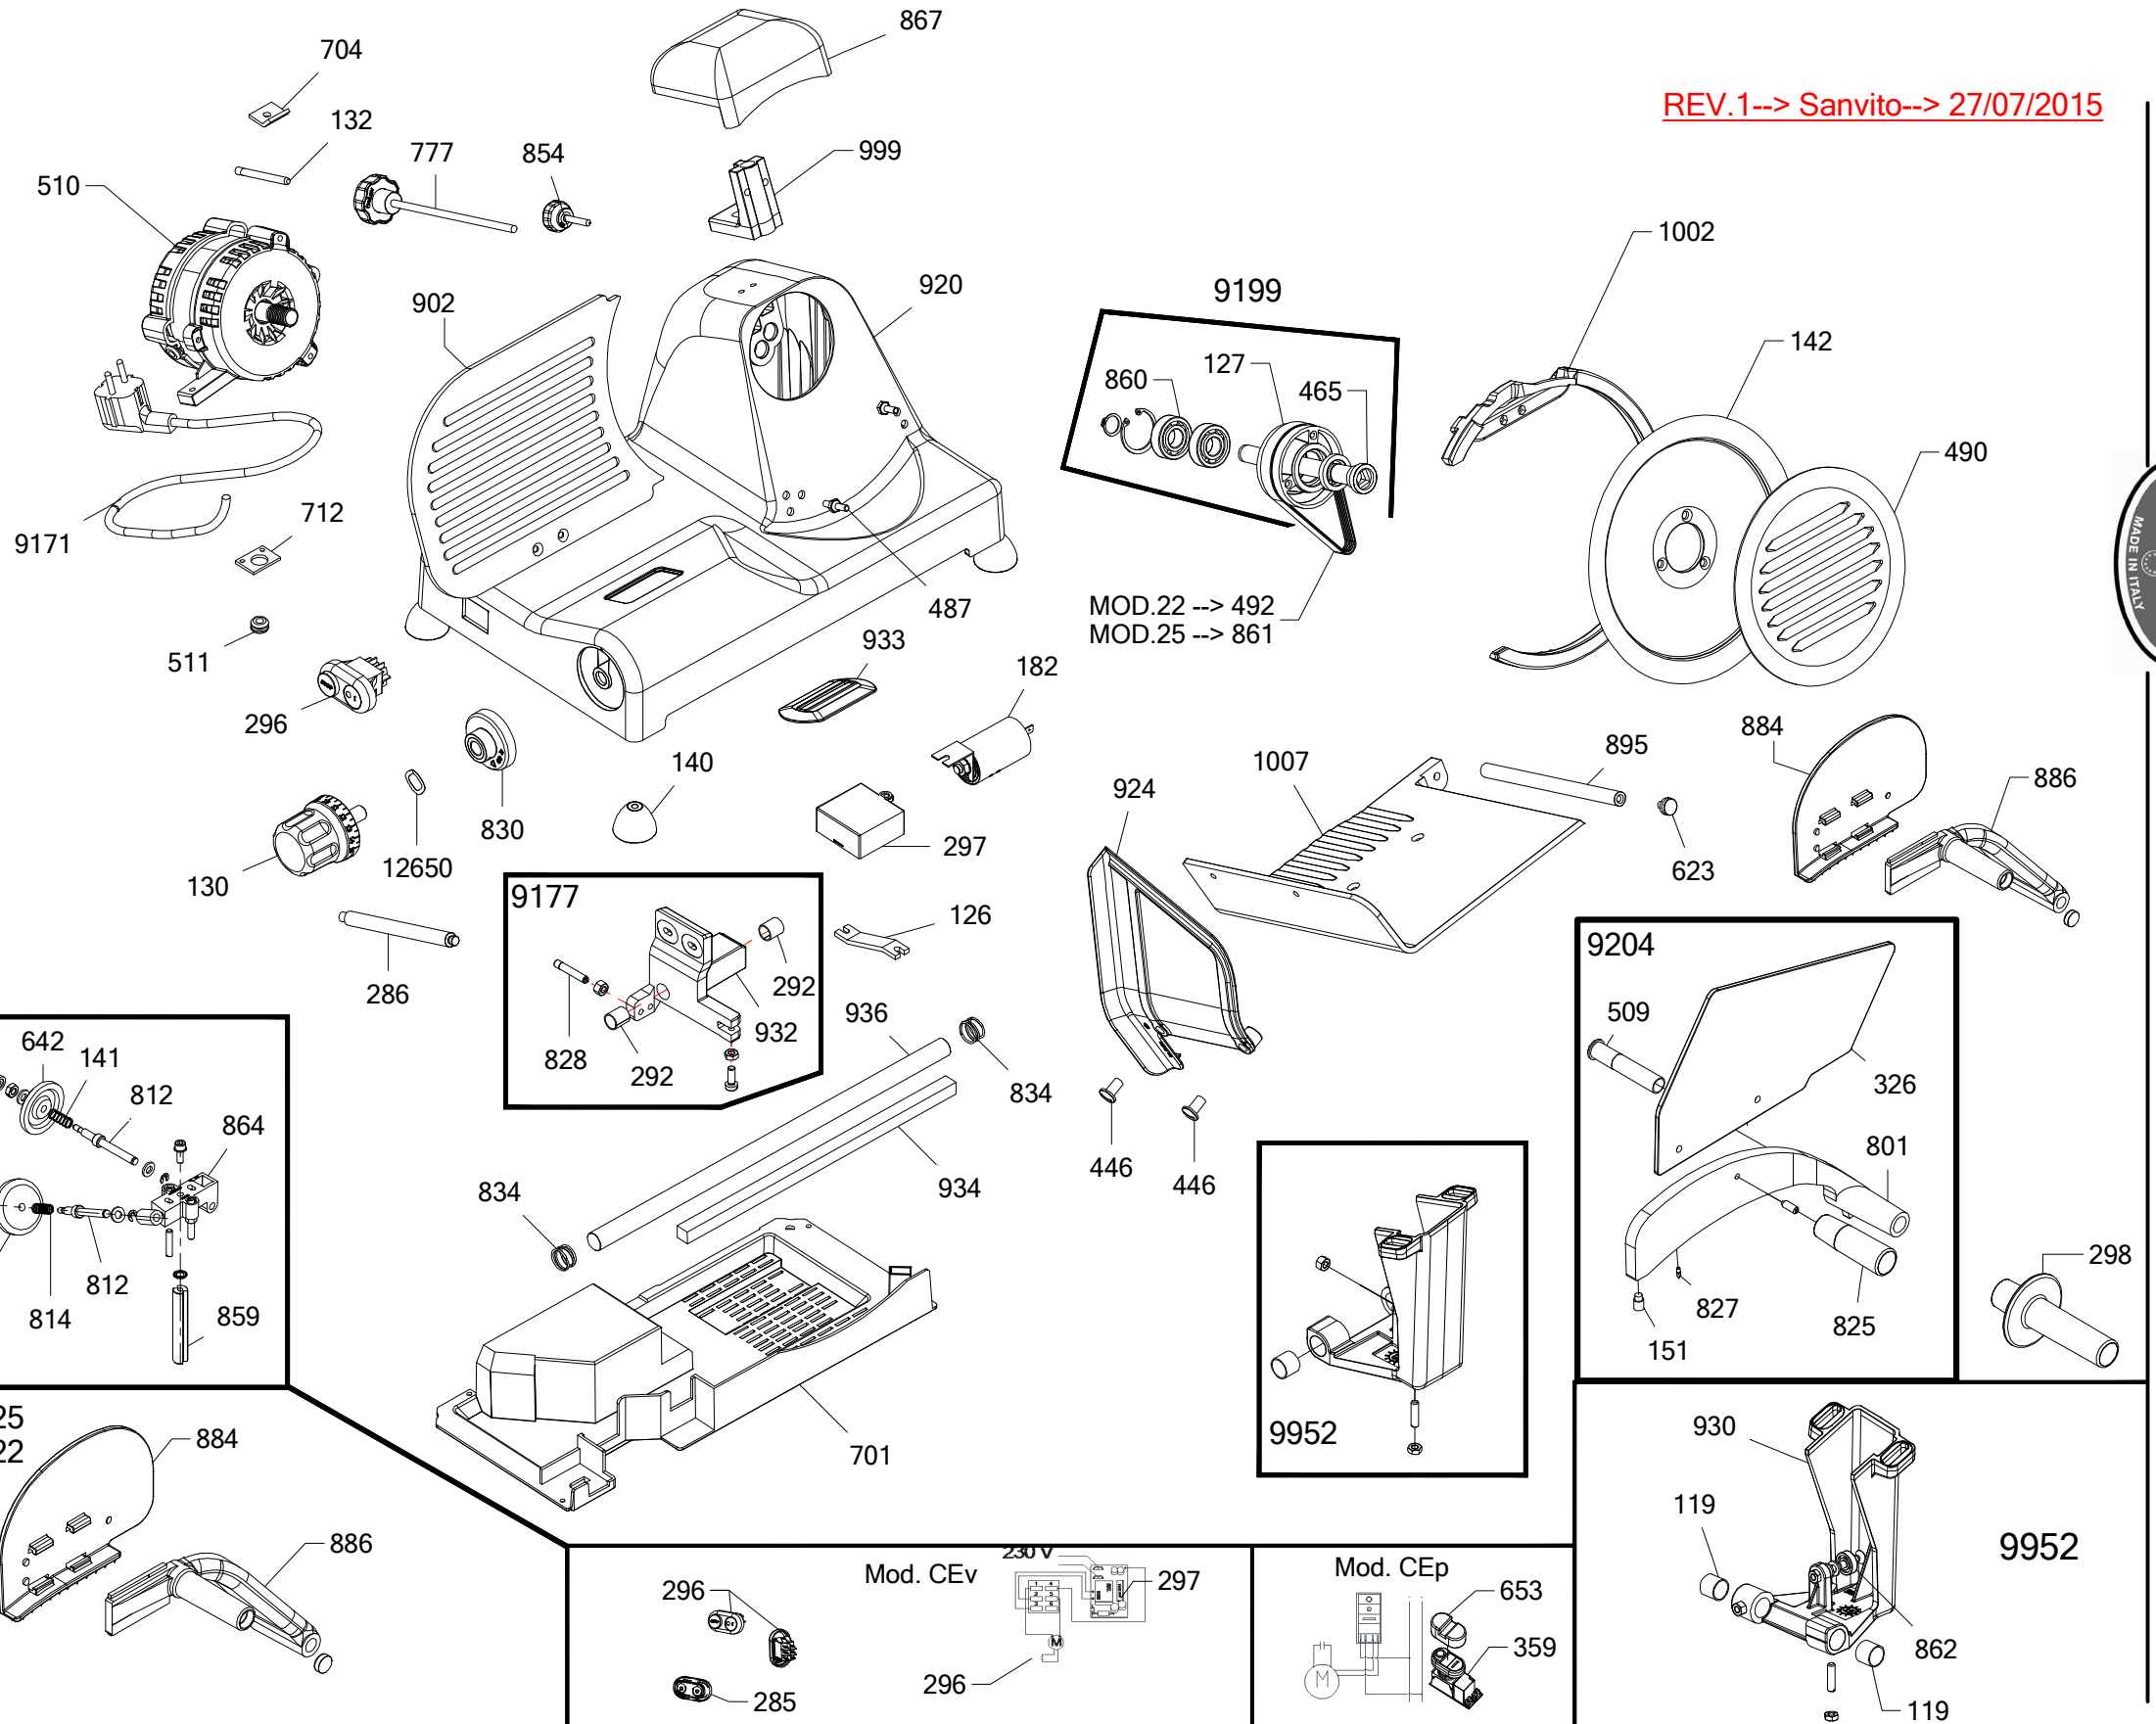

REV.1--> Sanvito--> 27/07/2015

ESPLOSO RICAMBI

SERIE LUSSO - Mod.22-25 GS CEV

RGV s.r.l. - Via Giovanni XXIII, 11 - 22072 CERMENATE (COMO) ITALY - www.rgv.it - Email: info@rgv.it