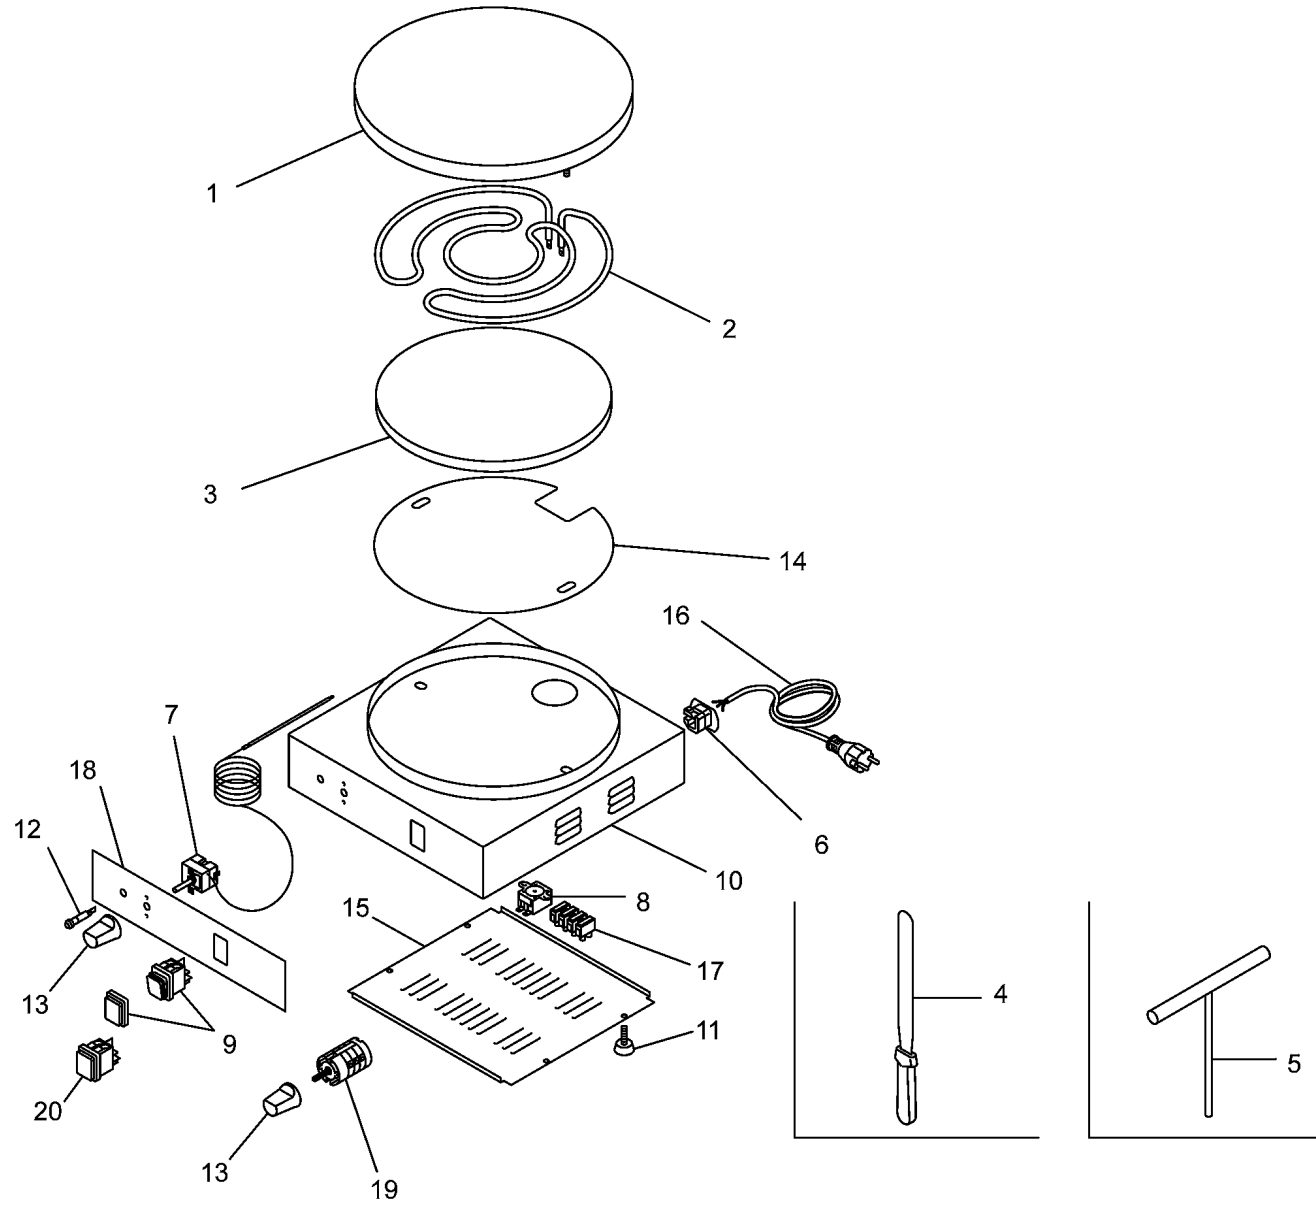

SPARE PARTS TAVOLA RICAMBI

CRP-CRP2-CRP4-CRP42

SPEC.	N.	CODE	DENOMINAZIONE - DENOMINATION	PRICE
(CRP-CRP2)	1	CO1937	Disk - Disco	€ 55.80
(CRP4-CRP42)	1	CO4707	Disk - Disco	€ 145.00
(CRP-CRP2)	* 2	CO1765	Resistance - Resistenza	€ 64.00
(CRP4-CRP42)	* 2	CO3676	Resistance - Resistenza	€ 75.00
	3	CO1938	Insulating material - Isolante	€ 14.70
Stainless steel (CRP4-CRP42)	4	CO0922	Spatula - Spatola	
Stainless steel (CRP-CRP2)	4	CO1939	Spatula - Spatola	€ 21.70
Wood	5	CO1940	Spatula - Spatola	€ 18.90
	6	32D0360	Cable clamp - Pressacavo	€ 1.20
20/09/10 f.p.(*)	7	CO1941	Thermostat - Termostato	€ 29.30
	* 7	CO5106	Thermostat - Termostato	€ 39.00
	* 8	CO1942	Thermostat - Termostato	€ 22.50
20/09/10 f.p.(*)	9	SA1097	Switch - Interruttore	
(CRP)	10	CO1944	Housing - Carcassa	€ 99.80
(CRP2)	10	CO1945	Housing - Carcassa	€ 141.10
(CRP4)	10	CO2937	Housing - Carcassa	
(CRP42)	10	CO3189	Housing - Carcassa	€ 149.60
	11	CO1946	Foot - Piedino	
230V 2W	12	32W2970	Lamp - Lampada	€ 3.80
	13	SL3550	Knob - Pomello	€ 2.50
	17	CO0270	Terminal box - Morsettiera	€ 14.50
20/09/10 f.p.(*) - (CRP)	18	SL3658	Label - Etichetta	
20/09/10 f.p.(*) - (CRP2)	18	SL3659	Label - Etichetta	
20/09/10 f.p.(*) - (CRP4)	18	SL3660	Label - Etichetta	
20/09/10 f.p.(*) - (CRP42)	18	SL3661	Label - Etichetta	
(CRP)	18	SL3975	Label - Etichetta	
(CRP2)	18	SL3976	Label - Etichetta	
(CRP4)	18	SL3977	Label - Etichetta	
(CRP42)	18	SL3978	Label - Etichetta	
01/01/08 f.p.(*)	19	CO1943	Switch - Interruttore	€ 35.00
	20	CO5107	Lamp - Lampada	€ 4.60

*Ricambio consigliato - Advised spare parts

POS. CODE

1	CO1937
1	CO4707
2	CO1765
2	CO3676
3	CO1938
4	CO0922
4	CO1939
5	CO1940
6	32D0360
7	CO1941
7	CO5106
8	CO1942
9	SA1097
10	CO1944
10	CO1945
10	CO2937
10	CO3189
11	CO1946
12	32W2970
13	SL3550
17	CO0270
18	SL3658
18	SL3659
18	SL3660
18	SL3661
18	SL3975
18	SL3976
18	SL3977
18	SL3978
19	CO1943
20	CO5107