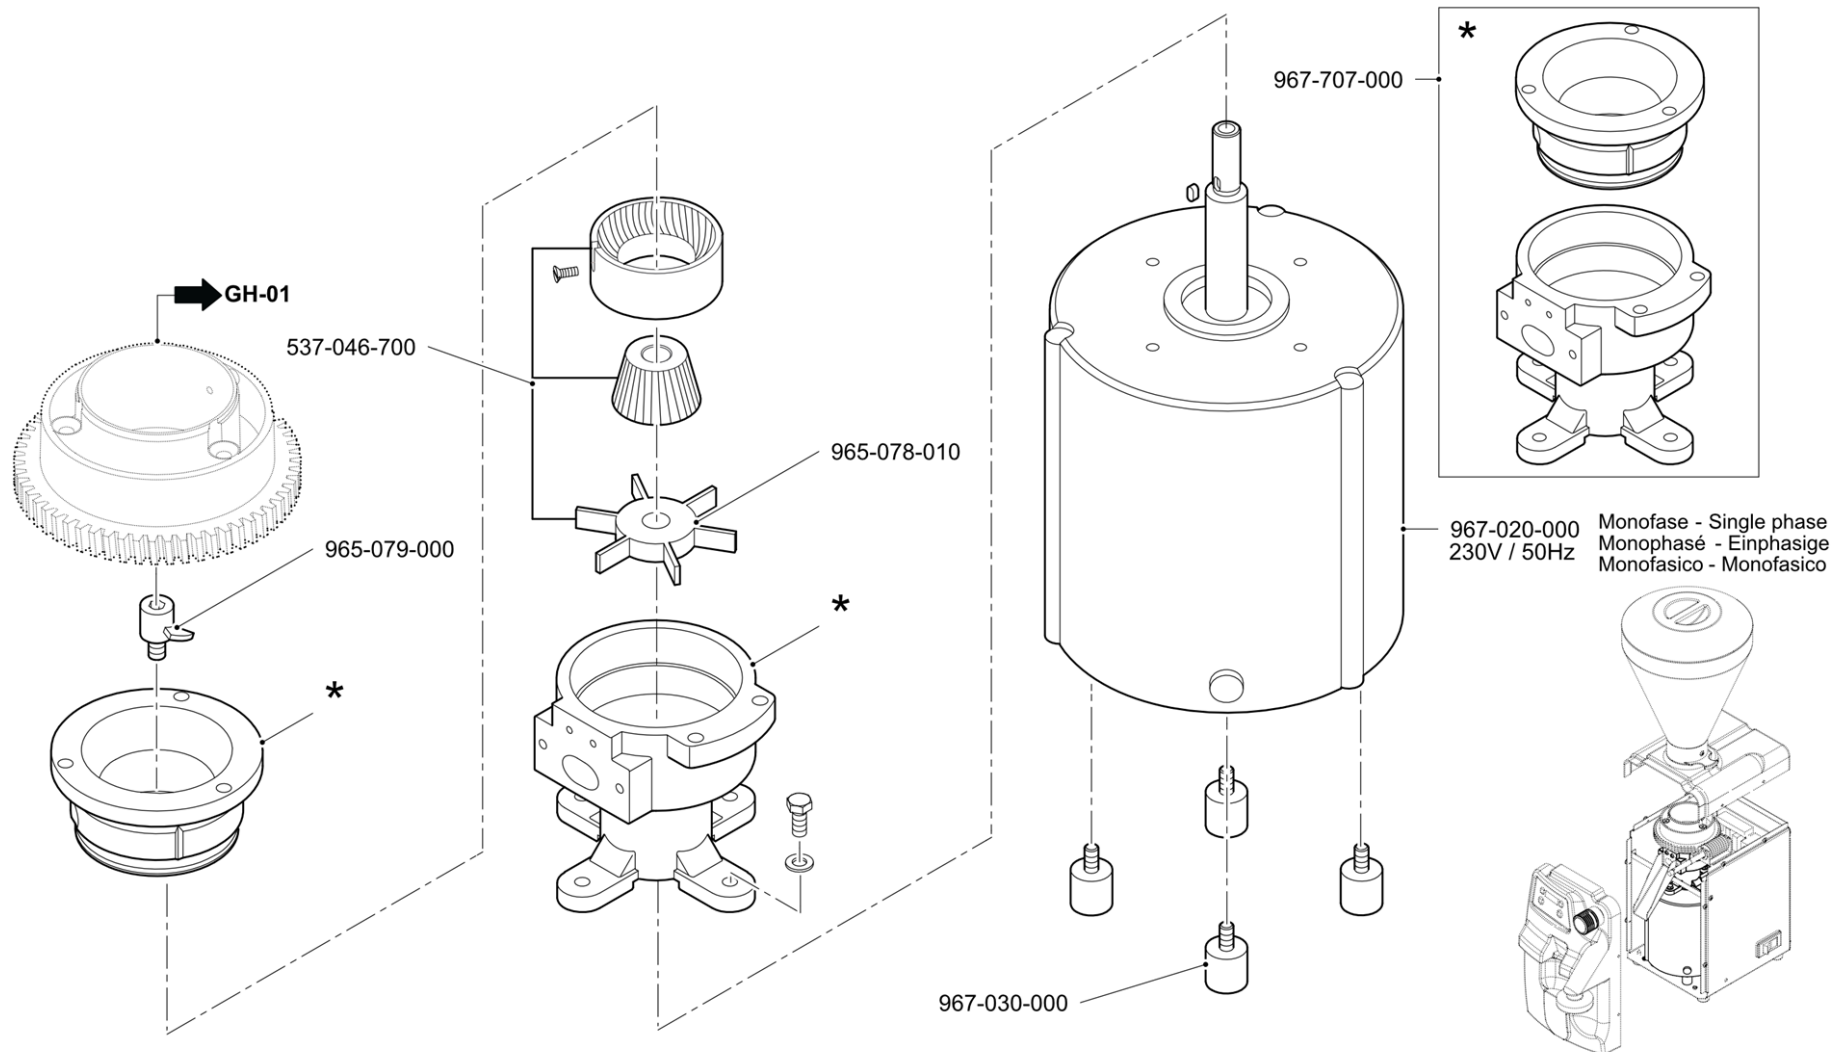

MOLINO DOSIFICADOR
MOINHO DOSEADOR

COFFEE GRINDER
KAFFEE DOSIERMÜHLE

MACINADOSATORE
MOULIN DOSEUR

Istantaneo

CAMARA DE MOLTURACIÓN
TREMONHA

GRINDING SECTION
MAHLSCHEIBENKAMMER

CAMERA DI MACINAZIONE
SECTION DE MOUTURE

ED. AUSGABE 04-11

TAB. GH-03