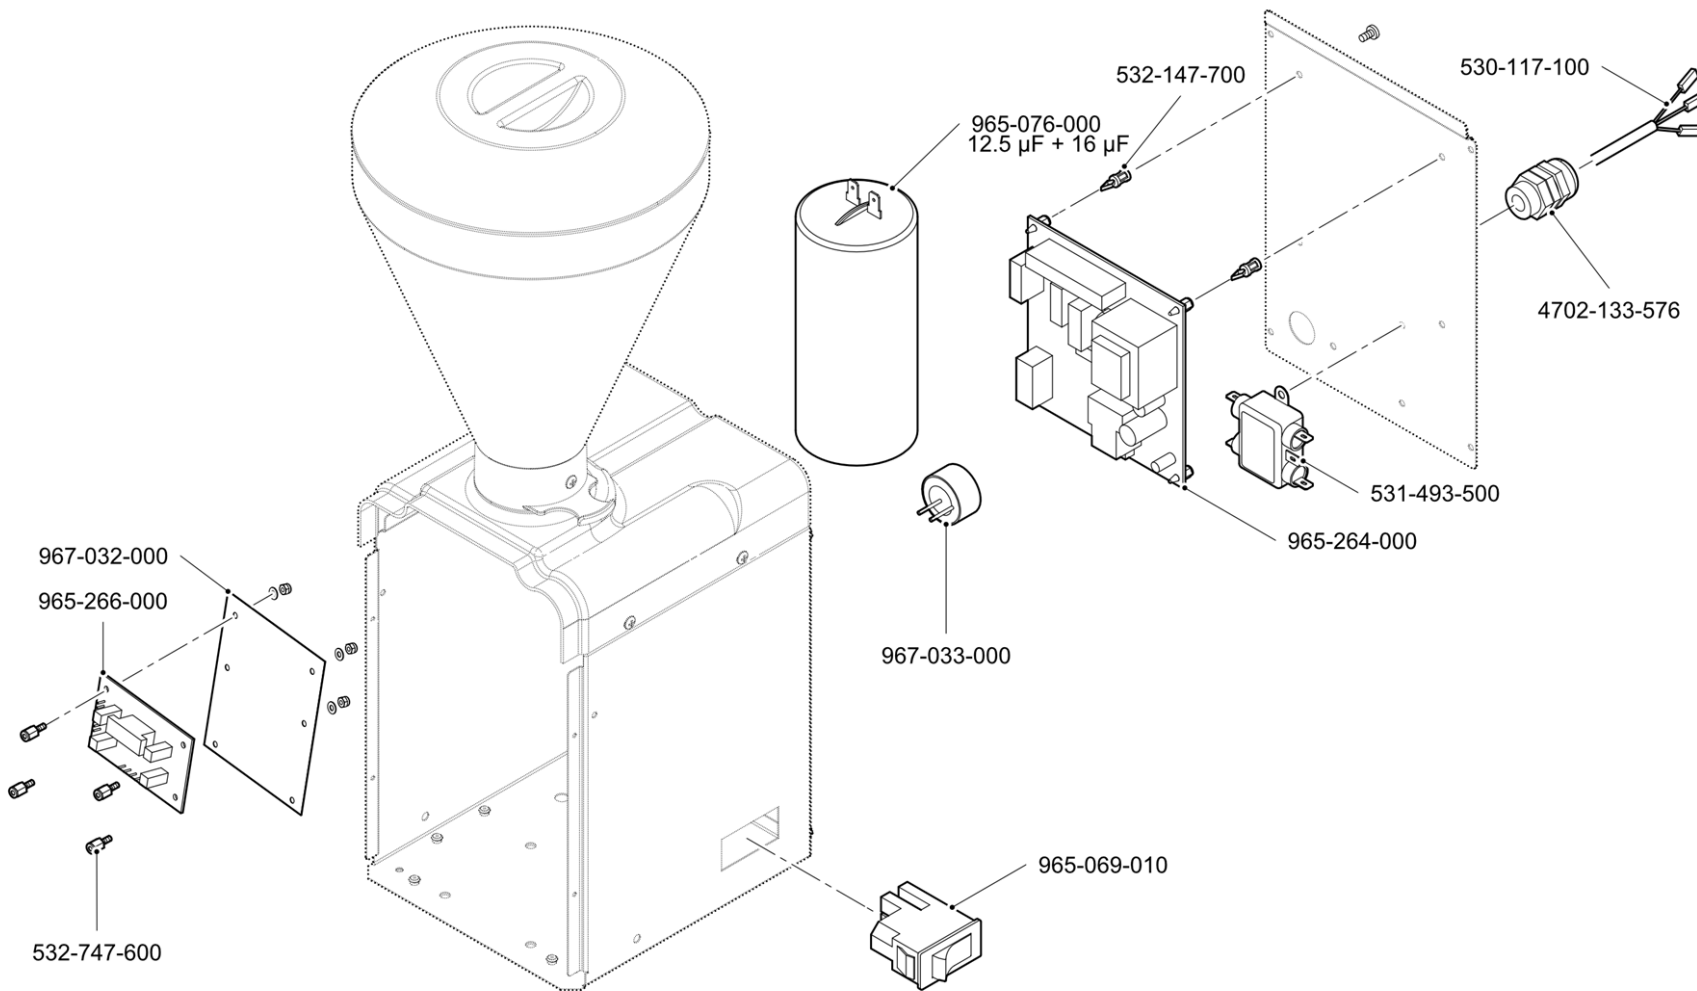

MOLINO DOSIFICADOR
MOINHO DOSEADOR

COFFEE GRINDER
KAFFEEDOSIERMÜHLE

MACINADOSATORE
MOULIN DOSEUR

Istantaneo

DISPOSITIVO DE ARRANQUE
DISPOSITIVO DE ARRANQUE

STARTING DEVICE
START VORRICHTUNG

DISPOSITIVO DI AVVIAMENTO
DISPOSITIF DE MISE EN MARCHÉ

ED. AUSGABE 04-11

TAB. GH-02