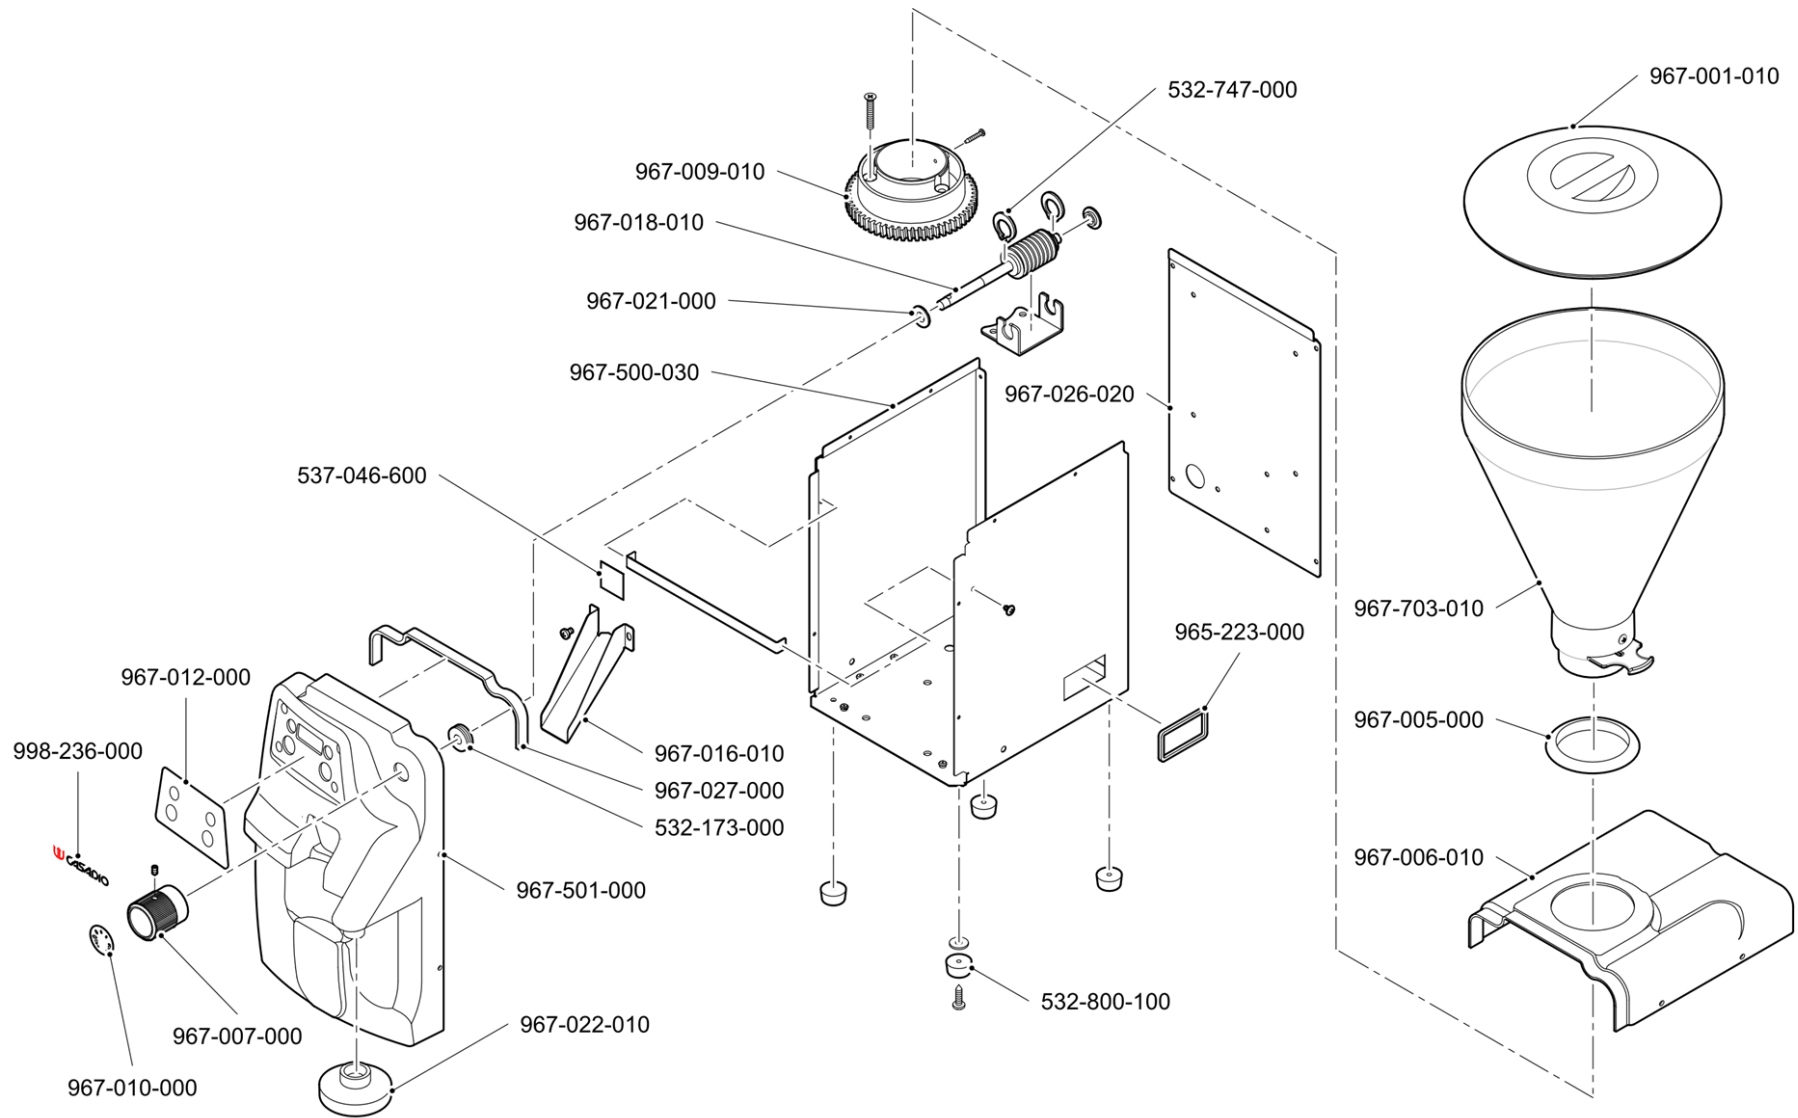

MOLINO DOSIFICADOR
MOINHO DOSEADOR

COFFEE GRINDER
KAFFEE DOSIERMÜHLE

MACINADOSATORE
MOULIN DOSEUR

Istantaneo

CARROCERIA
ESTRUTURA

COACHWORK
KAROSSERIE

CARROZZERIA
CARROSSERIE

ED.
AUSGABE 04-11

TAB. GH-01