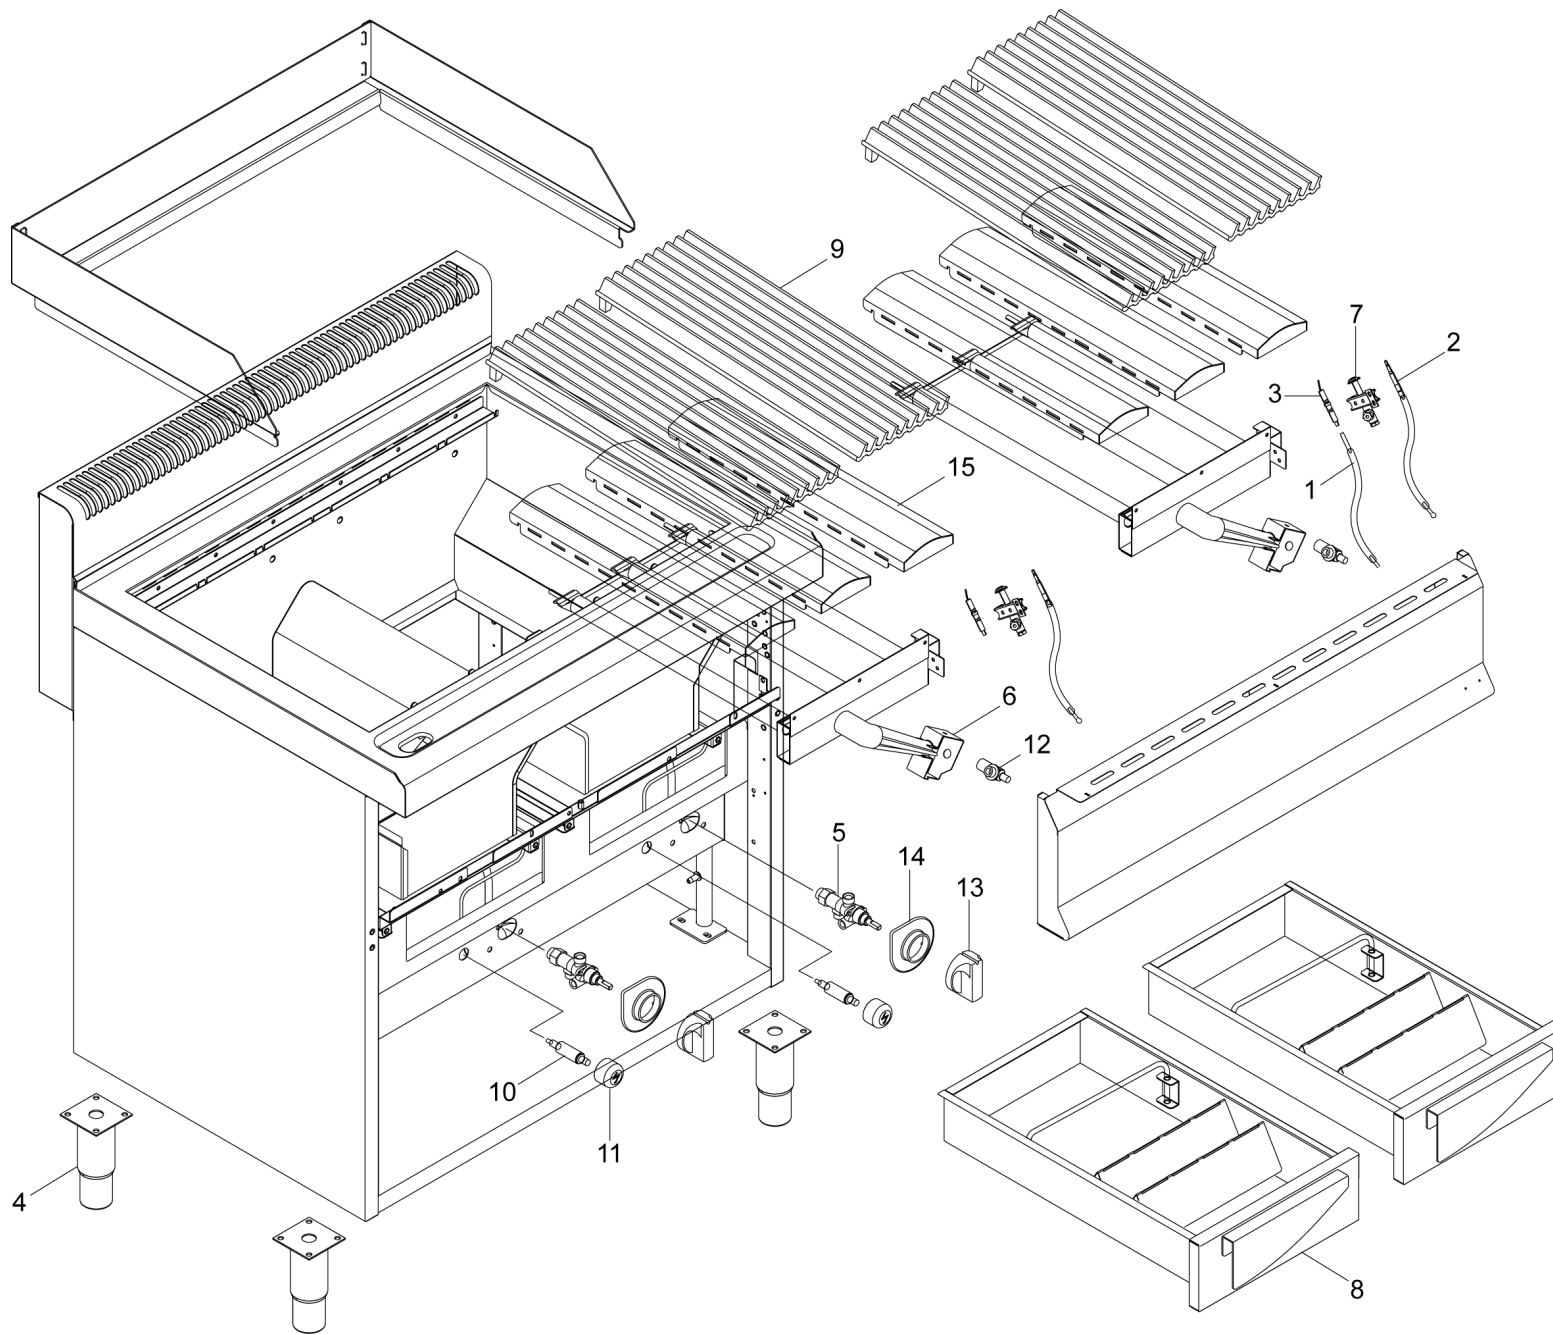

SPARE PARTS
TAVOLA RICAMBI

GW80M

SPEC.	N.	CODE	DENOMINAZIONE - DENOMINATION	PRICE
	1	CO0763	Cable - Cavo	€ 18.90
	2	CO0783	Thermocouple - Termocoppia	
	* 3	CO7668	Ignition plug - Candela	
	4	CO7669	Foot - Piedino	
	5	CO0780	Cock - Rubinetto	€ 100.00
9Kw	* 6	CO7666	Burner - Bruciatore	
	* 7	CO7667	Pilot burner - Bruciatore pilota	
	8	CO7670	Tray - Cassetto	
	9	CO7671	GRID - GRIGLIA	
	10	CO0788	Thermostat - Termostato	€ 37.00
	11	CO7672	Plastic cap - Cappuccio	€ 27.00
	12	CO0782	Support - Supporto	
	15	CO7673	DEFLECTOR - DEFLETTORE	

*Ricambio consigliato - Advised spare parts

POS. CODE

1	CO0763
2	CO0783
3	CO7668
4	CO7669
5	CO0780
6	CO7666
7	CO7667
8	CO7670
9	CO7671
10	CO0788
11	CO7672
12	CO0782
15	CO7673