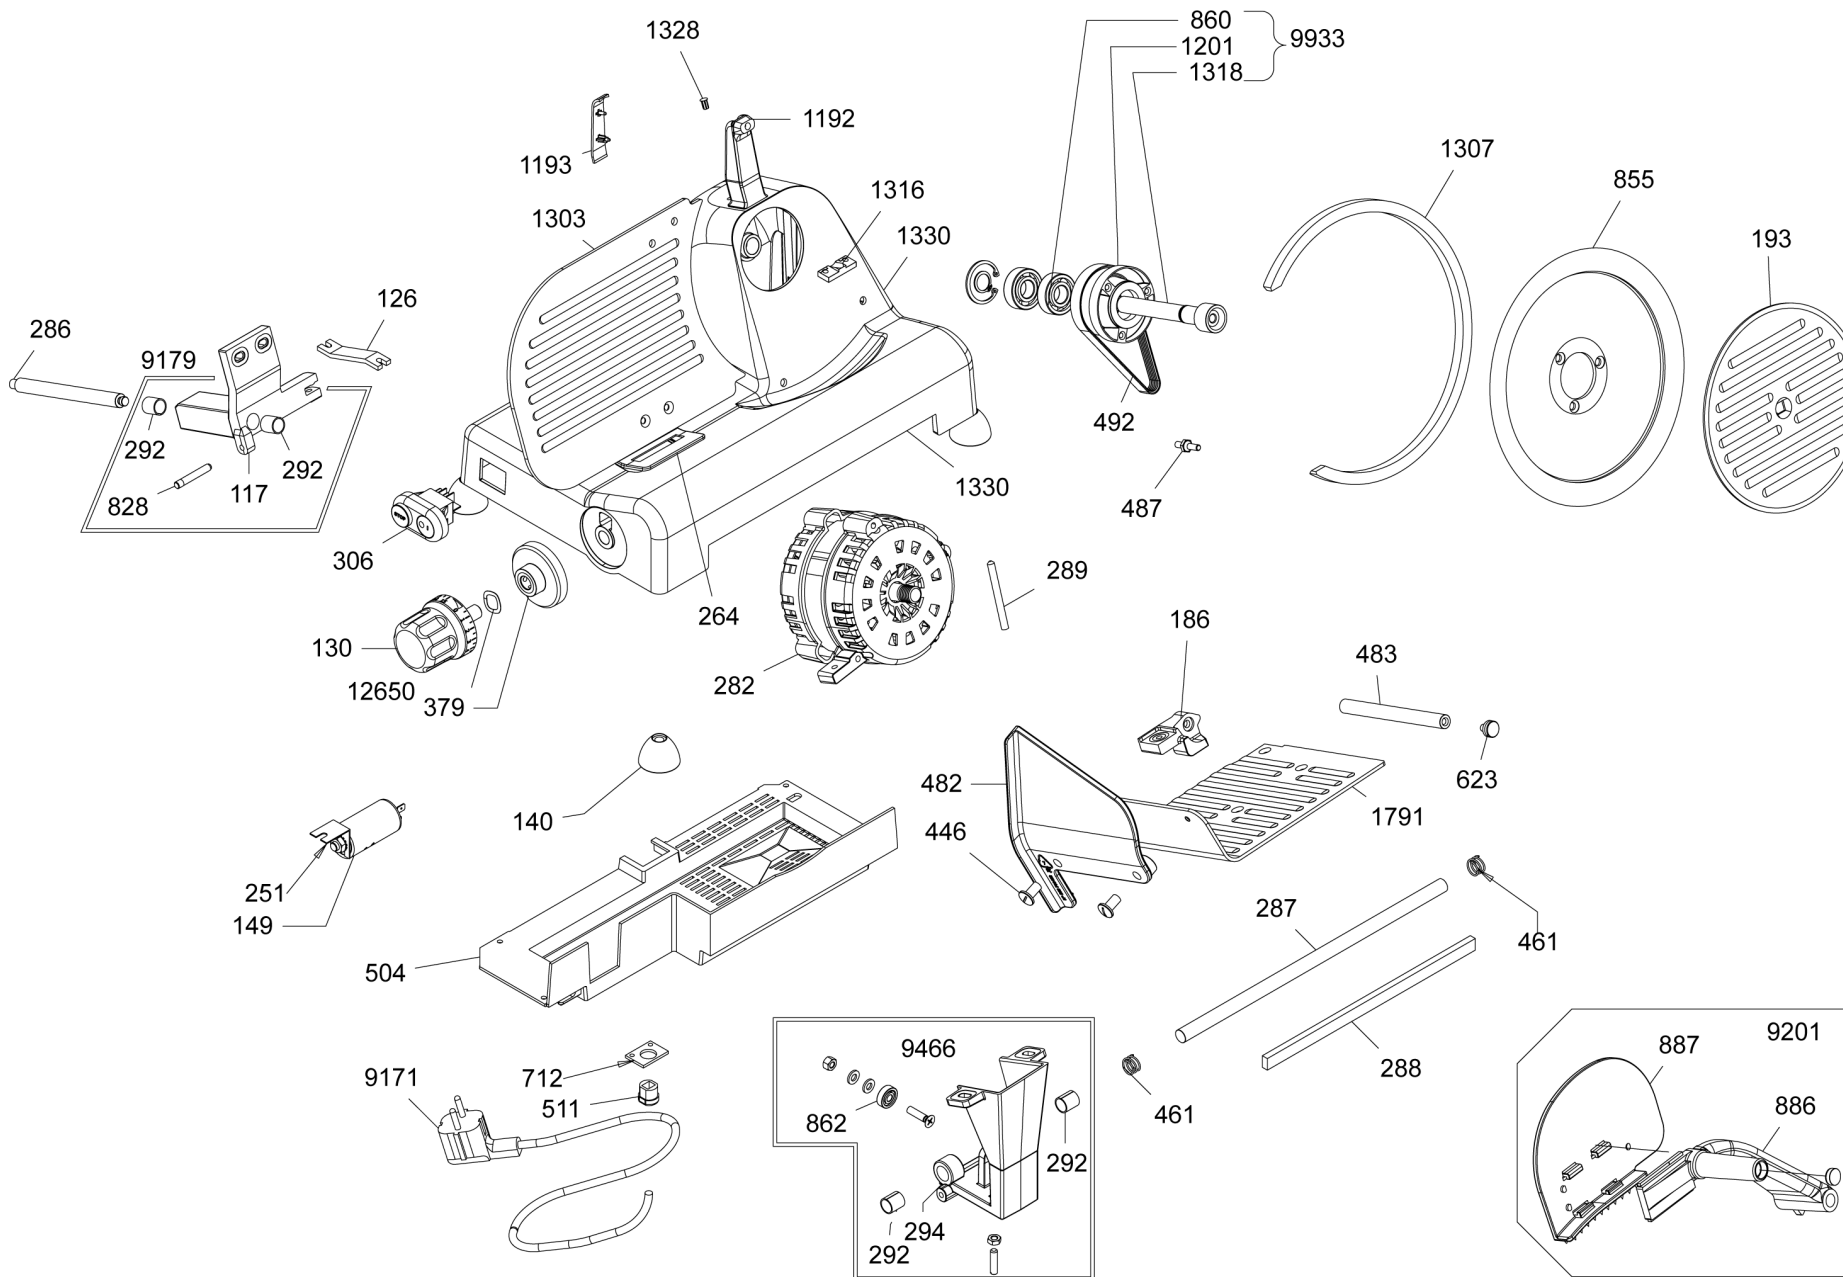

SPARE PARTS
TAVOLA RICAMBI

ECO220X

SPEC.	N.	CODE	DENOMINAZIONE - DENOMINATION	PRICE
	130	CO9775	KNOB - MANOPOLA	€ 12.00
	140	CO9776	FOOT - PIEDINO	€ 12.00
6,3mf	149	CO9805	Condenser - Condensatore	€ 38.00
	193	CO9806	DISK - DISCO	€ 30.00
230V	282	CO9807	MOTOR - MOTORE	€ 136.00
	289	CO9808	PIN - PERNO	€ 12.00
	299	CO9809	Flat - Piatto	€ 40.50
	306	CO9810	SWITCH - INTERRUTTORE	€ 17.00
	379	CO9781	CAM - CAMMA	€ 12.00
	461	CO9811	SPRING - MOLLA	€ 17.00
	482	CO9812	GUARD - PROTEZIONE	€ 15.00
	492	CO9783	BELT - CINGHIA	€ 15.00
	504	CO9813	Bottom - Fondo	€ 19.00
	511	CO9785	CONNECTOR - PRESSACAVO	€ 12.00
ø220	855	CO9789	BLADE - LAMA	€ 74.00
	1303	CO9814	Sail - Vela	€ 55.00
	1307	CO9815	RING - ANELLO	€ 33.00
Schuko	9171	CO9797	Electric cable - Cavo elettrico	€ 19.00
Assembly	9179	CO9804	BRACKET - STAFFA	€ 38.00
Assembly	9201	CO9799	Ram - Pressamerce	€ 100.00
Assembly	9466	CO9816	CARRIAGE - CARRELLO	€ 41.60
Assembly	9933	CO9817	PULLEY - PULEGGIA	€ 40.50

*Ricambio consigliato - Advised spare parts

POS.	CODE
130	CO9775
140	CO9776
149	CO9805
193	CO9806
282	CO9807
289	CO9808
299	CO9809
306	CO9810
379	CO9781
461	CO9811
482	CO9812
492	CO9783
504	CO9813
511	CO9785
855	CO9789
1303	CO9814
1307	CO9815
9171	CO9797
9179	CO9804
9201	CO9799
9466	CO9816
9933	CO9817