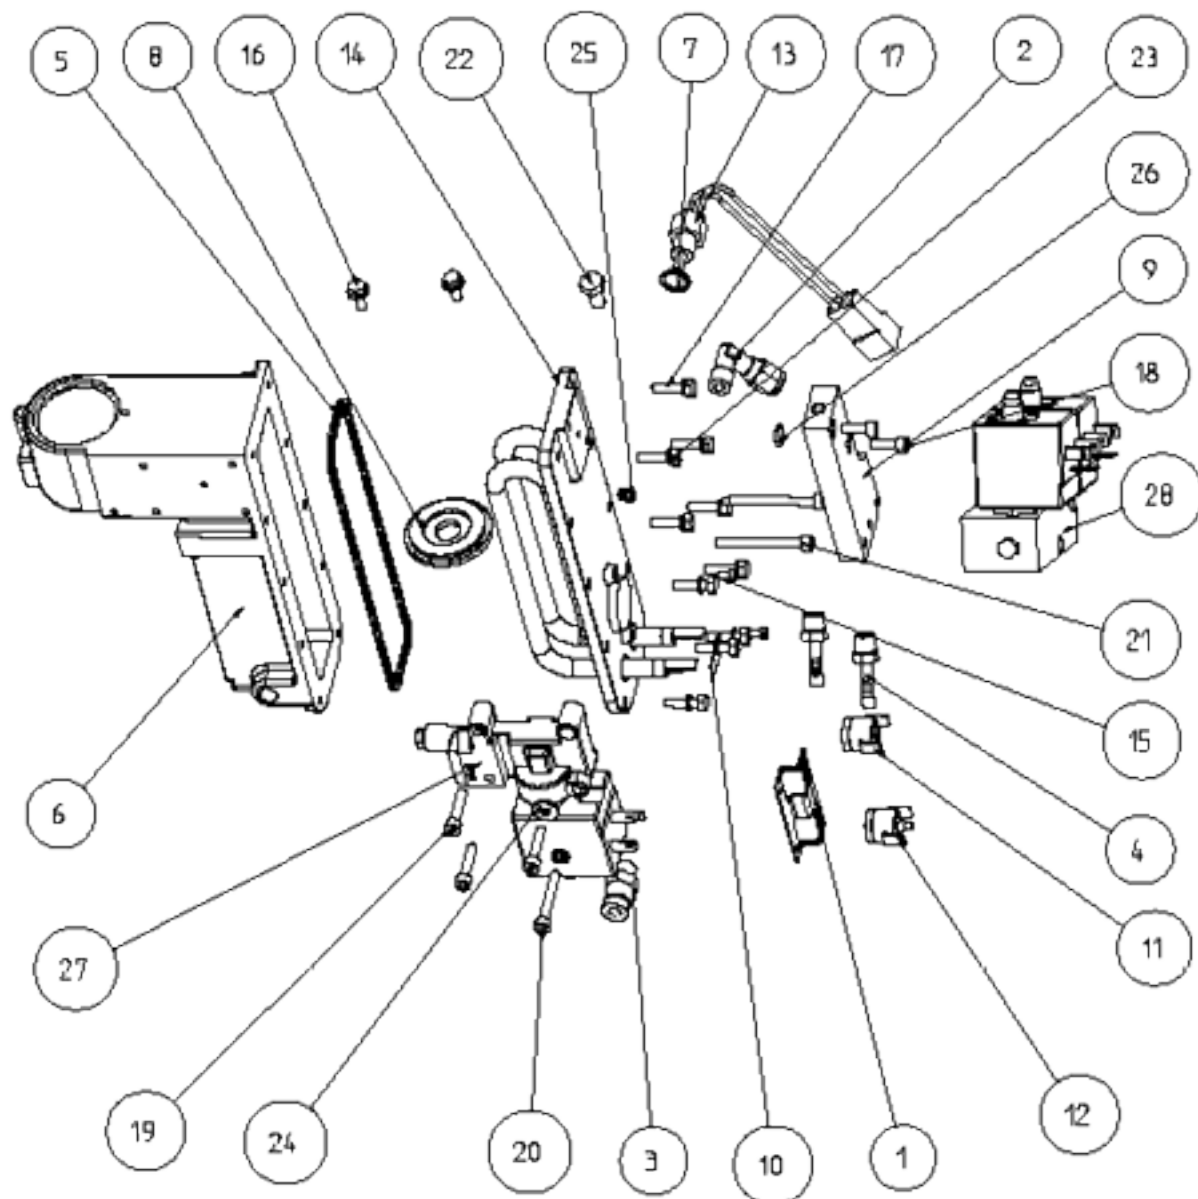

DESCRIZIONE  
ASS CALDAIA A 2 ELETTROV.  
DESCRIPTION

CODICE  
B5002910

TAVOLA  
**TAV 8**

DESCRIZIONE  
GRUPPO 2 ELETTROV. 2 VIE 24V DC  
DESCRIPTION  
TWD-WAYS ELECTROVALVE ASSEMBLY

CODICE  
250214.16  
TAVOLA  
**TAV 9**

DESCRIZIONE  
ELETTOVALVOLA 3 VIE 24V DC  
DESCRIPTION

CODICE  
25020846

TAVOLA  
TAV 10

DESCRIZIONE  
ASSIEME PISTONE  
DESCRIPTION

CODICE  
0513B110  
TAVOLA  
TAV. II

DESCRIZIONE  
 COMPL. SCATOLA DOS. SING. SX  
 DESCRIPTION  
 LH SINGLE CANISTER ASSY

CODICE  
 96049310  
 TAVOLA  
**TAV 12**

**Bianohi**

DESCRIZIONE  
 COMPL. SCATOLA DOS. DOPPIA DX  
 DESCRIPTION  
 RH DOUBLE CANISTER ASSY

CODICE  
 96049010  
 TAVOLA  
**TAV 13**

DESCRIZIONE  
 COMPL. PEZZI COMPL. SPRINT E  
 DESCRIPTION  
 N.A

CODICE  
 98069910

TAVOLA  
**TAV 14**