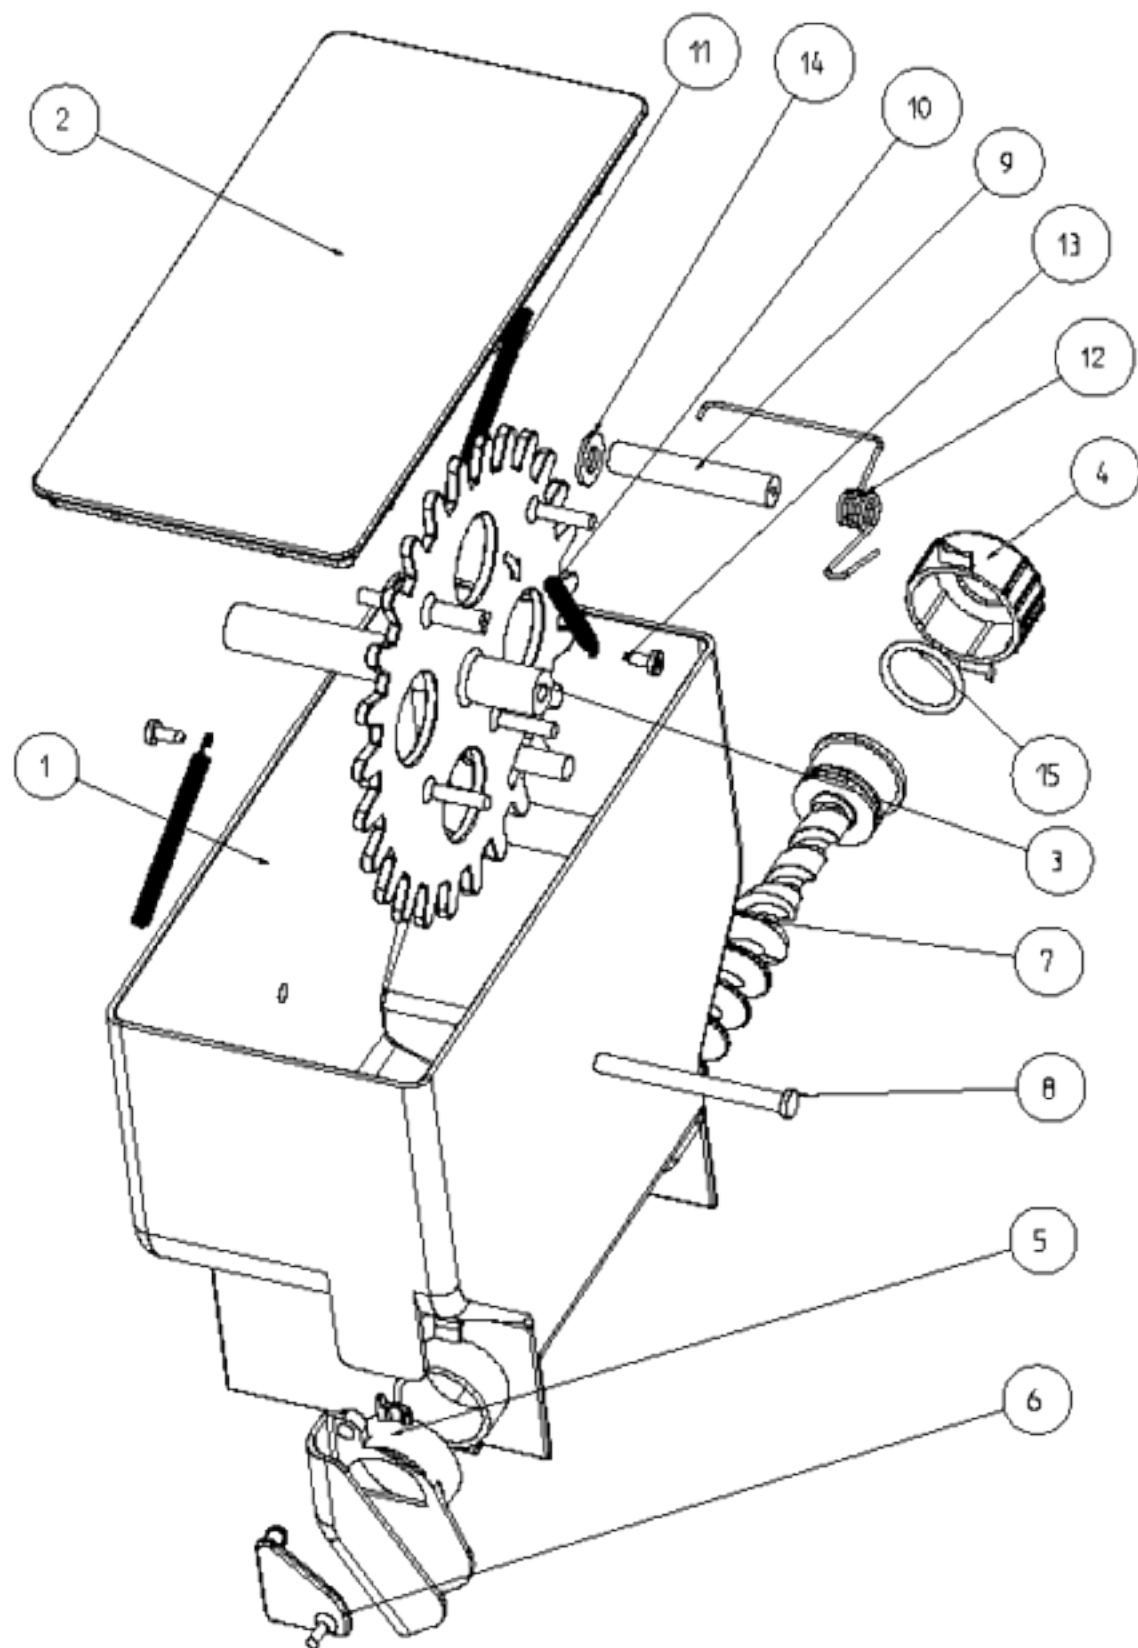

DESCRIZIONE  
**SPRINT ESPRESSO**  
 DESCRIPTION

CODICE  
**SPE01A2**

TAVOLA  
**TAV 1**

DESCRIZIONE  
 COMPL. PORTA SPRINT BLU  
 DESCRIPTION  
 N.A.

CODICE  
 98069010  
 TAVOLA  
**TAV 2**

DESCRIZIONE  
 ASSIEME MACINADDSADRE  
 DESCRIPTION  
 DOSER GRINDER ASSEMBLY

DESCRIZIONE  
ASS CALDAIA A 2 ELETTROV.  
DESCRIPTION

CODICE  
B5002910

TAVOLA  
**TAV 8**

DESCRIZIONE  
GRUPPO 2 ELETTROV. 2 VIE 24V DC  
DESCRIPTION  
TWD-WAYS ELECTROVALVE ASSEMBLY

CODICE  
250214.16  
TAVOLA  
**TAV 9**

DESCRIZIONE  
ELETTOVALVOLA 3 VIE 24V DC  
DESCRIPTION

CODICE  
25020846

TAVOLA  
TAV 10

DESCRIZIONE  
ASSIEME PISTONE  
DESCRIPTION

CODICE  
0513B110  
TAVOLA  
TAV. II

DESCRIZIONE  
 COMPL. SCATOLA DOS. SING. SX  
 DESCRIPTION  
 LH SINGLE CANISTER ASSY

CODICE  
 96049310  
 TAVOLA  
**TAV 12**

**Bianohi**

DESCRIZIONE  
 COMPL. SCATOLA DOS. DOPPIA DX  
 DESCRIPTION  
 RH DOUBLE CANISTER ASSY

CODICE  
 96049010  
 TAVOLA  
**TAV 13**

DESCRIZIONE  
 COMPL. PEZZI COMPL. SPRINT E  
 DESCRIPTION  
 N.A