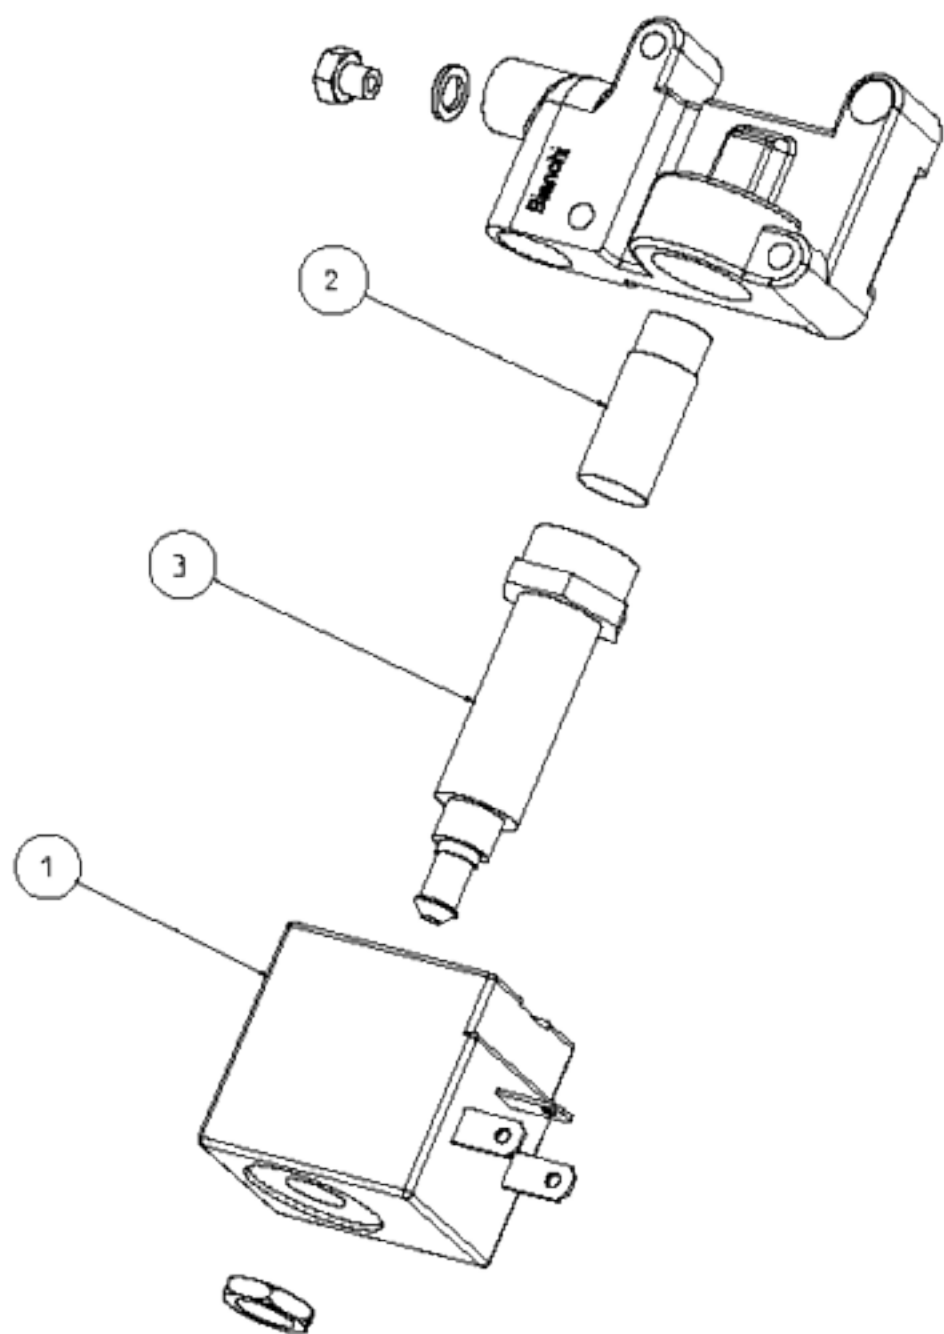

DESCRIZIONE  
**SPRINT ESPRESSO**  
 DESCRIPTION

CODICE  
**SPE01A2**

TAVOLA  
**TAV 1**

DESCRIZIONE  
 COMPL. PORTA SPRINT BLU  
 DESCRIPTION  
 N.A.

CODICE  
 98069010  
 TAVOLA  
**TAV 2**

DESCRIZIONE  
 ASSIEME MACINADDSADRE  
 DESCRIPTION  
 DOSER GRINDER ASSEMBLY

DESCRIZIONE  
ASS CALDAIA A 2 ELETTROV.  
DESCRIPTION

CODICE  
B5002910

TAVOLA  
**TAV 8**

DESCRIZIONE  
GRUPPO 2 ELETTROV. 2 VIE 24V DC  
DESCRIPTION  
TWD-WAYS ELECTROVALVE ASSEMBLY

CODICE  
250214.16  
TAVOLA  
**TAV 9**

DESCRIZIONE  
ELETTOVALVOLA 3 VIE 24V DC  
DESCRIPTION

CODICE  
25020846

TAVOLA  
TAV 10

DESCRIZIONE  
ASSIEME PISTONE  
DESCRIPTION

CODICE  
0513B110  
TAVOLA  
TAV. II

DESCRIZIONE  
 COMPL. SCATOLA DOS. SING. SX  
 DESCRIPTION  
 LH SINGLE CANISTER ASSY

CODICE  
 96049310  
 TAVOLA  
**TAV 12**

**Bianohi**

DESCRIZIONE  
 COMPL. SCATOLA DOS. DOPPIA DX  
 DESCRIPTION  
 RH DOUBLE CANISTER ASSY

CODICE  
 96049010  
 TAVOLA  
**TAV 13**

DESCRIZIONE  
 COMPL. PEZZI COMPL. SPRINT E  
 DESCRIPTION  
 N.A