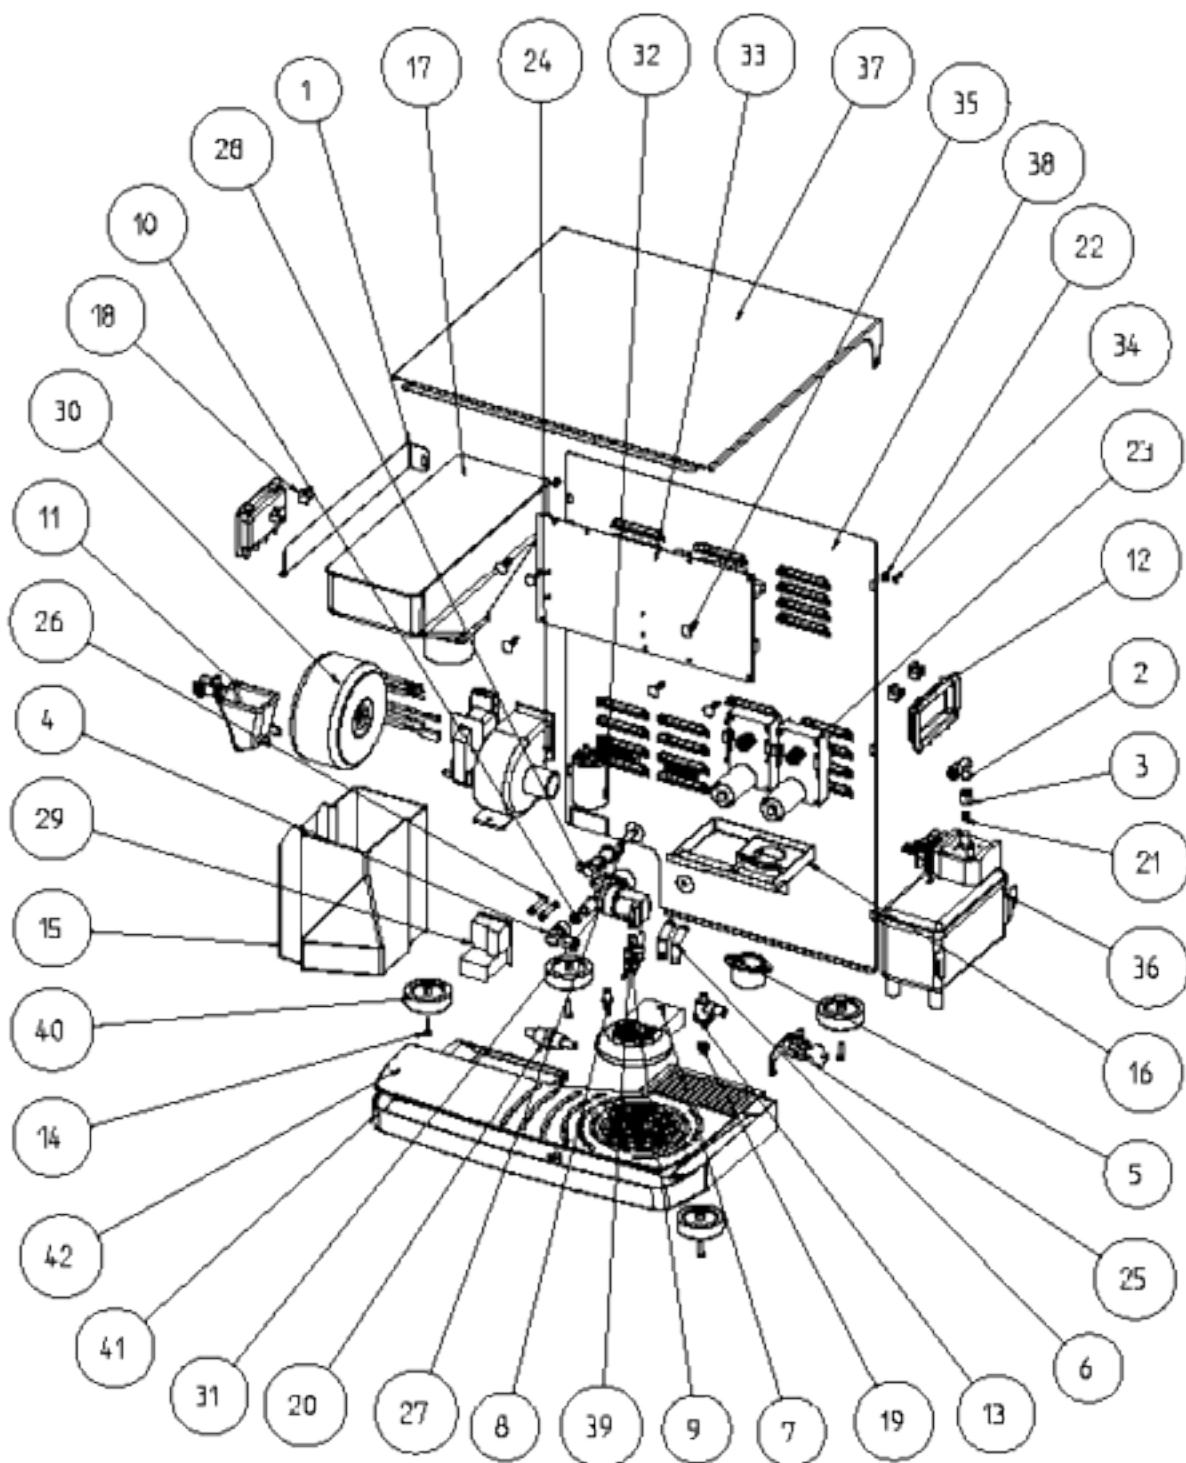

DESCRIZIONE  
**SPRINT ESPRESSO**  
 DESCRIPTION

CODICE  
**SPE01A2**

TAVOLA  
**TAV 1**

DESCRIZIONE  
 COMPL. PORTA SPRINT BLU  
 DESCRIPTION  
 N.A.

CODICE  
 98069010  
 TAVOLA  
**TAV 2**

DESCRIZIONE  
 ASSIEME MACINADDSADRE  
 DESCRIPTION  
 DOSER GRINDER ASSEMBLY

DESCRIZIONE  
ASS CALDAIA A 2 ELETTROV.  
DESCRIPTION

CODICE  
B5002910

TAVOLA  
**TAV 8**

DESCRIZIONE  
GRUPPO 2 ELETTROV. 2 VIE 24V DC  
DESCRIPTION  
TWD-WAYS ELECTROVALVE ASSEMBLY

CODICE  
250214.16  
TAVOLA  
**TAV 9**

DESCRIZIONE  
ELETTOVALVOLA 3 VIE 24V DC  
DESCRIPTION

CODICE  
25020846

TAVOLA  
TAV 10

DESCRIZIONE  
ASSIEME PISTONE  
DESCRIPTION

CODICE  
0513B110  
TAVOLA  
TAV. II

DESCRIZIONE  
 COMPL. SCATOLA DOS. SING. SX  
 DESCRIPTION  
 LH SINGLE CANISTER ASSY

CODICE  
 96049310  
 TAVOLA  
**TAV 12**

**Bianohi**

DESCRIZIONE  
 COMPL. SCATOLA DOS. DOPPIA DX  
 DESCRIPTION  
 RH DOUBLE CANISTER ASSY

CODICE  
 96049010  
 TAVOLA  
**TAV 13**

DESCRIZIONE  
 COMPL. PEZZI COMPL. SPRINT E  
 DESCRIPTION  
 N.A