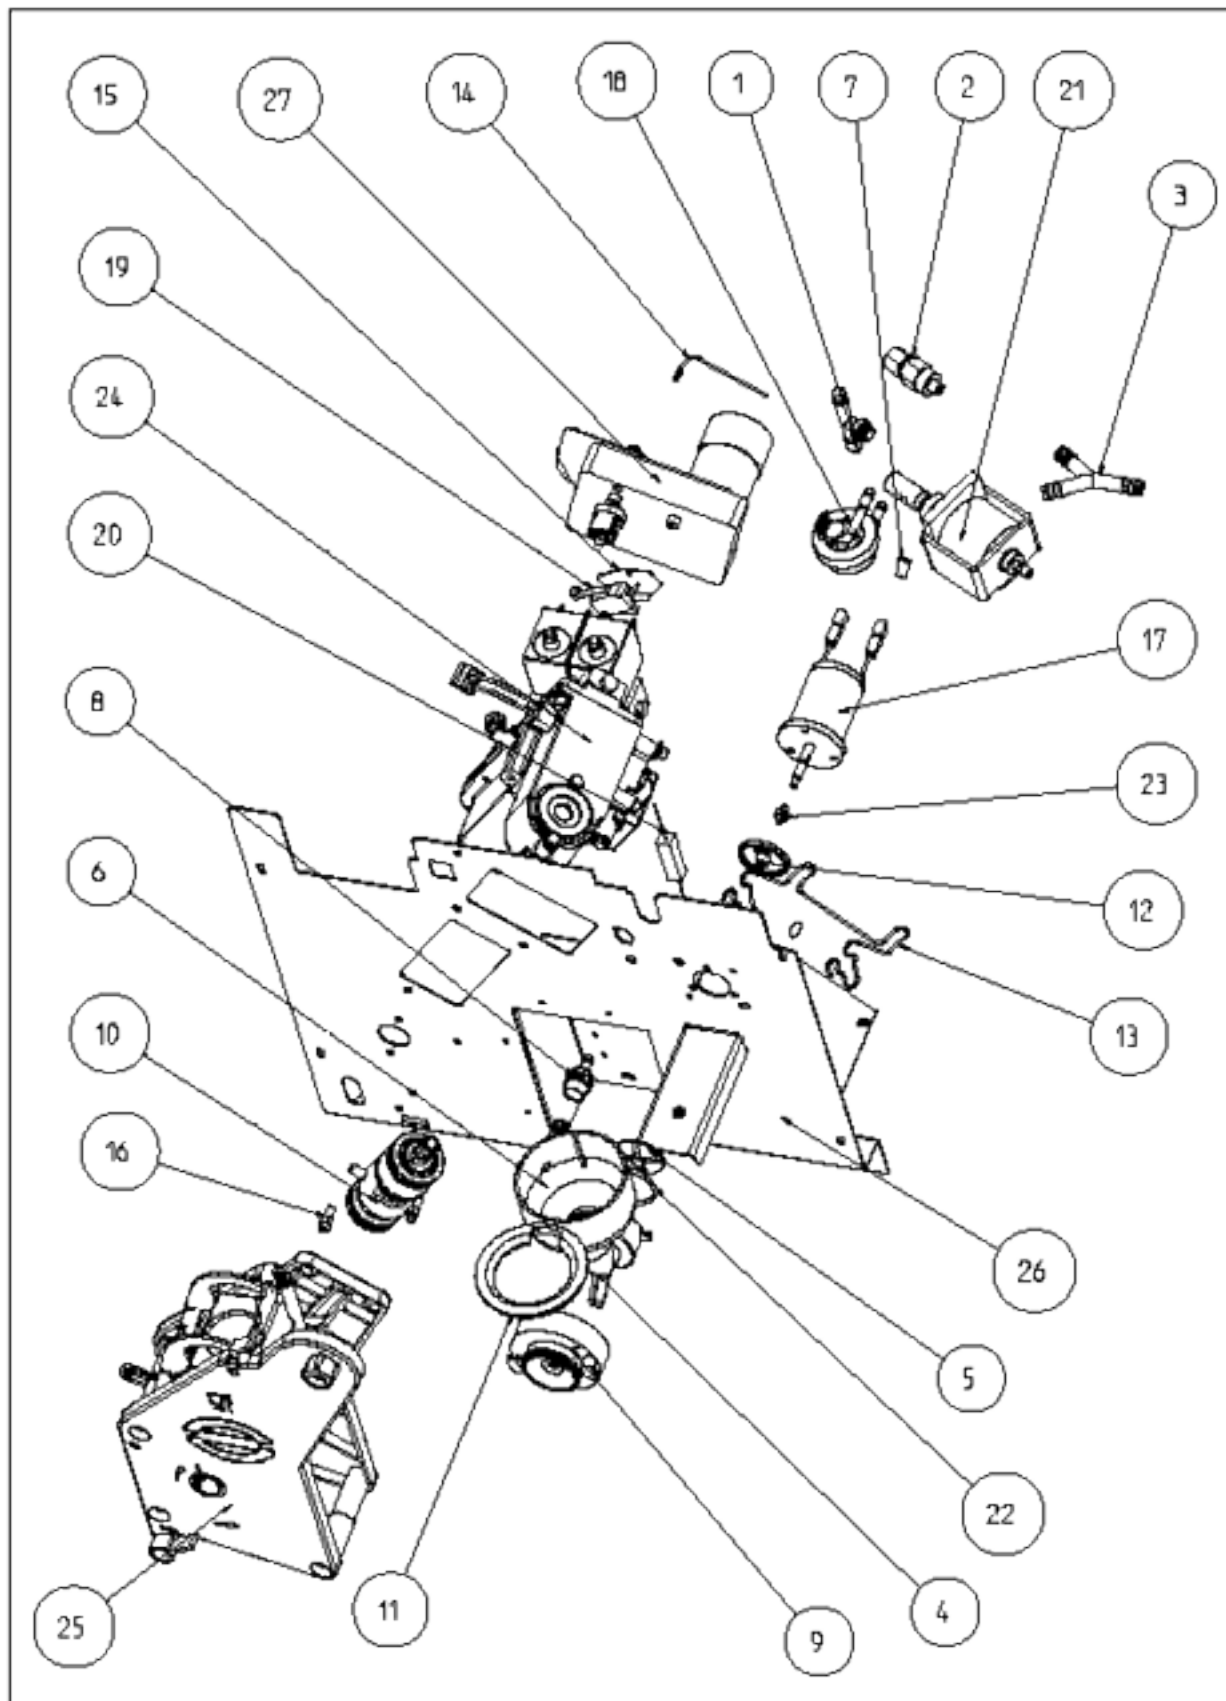

DESCRIZIONE
COMPL. SUPPORTO FRU-CALD. GB SP-E
DESCRIPTION
N.A

CODICE
95007710
TAVOLA
TAV 6