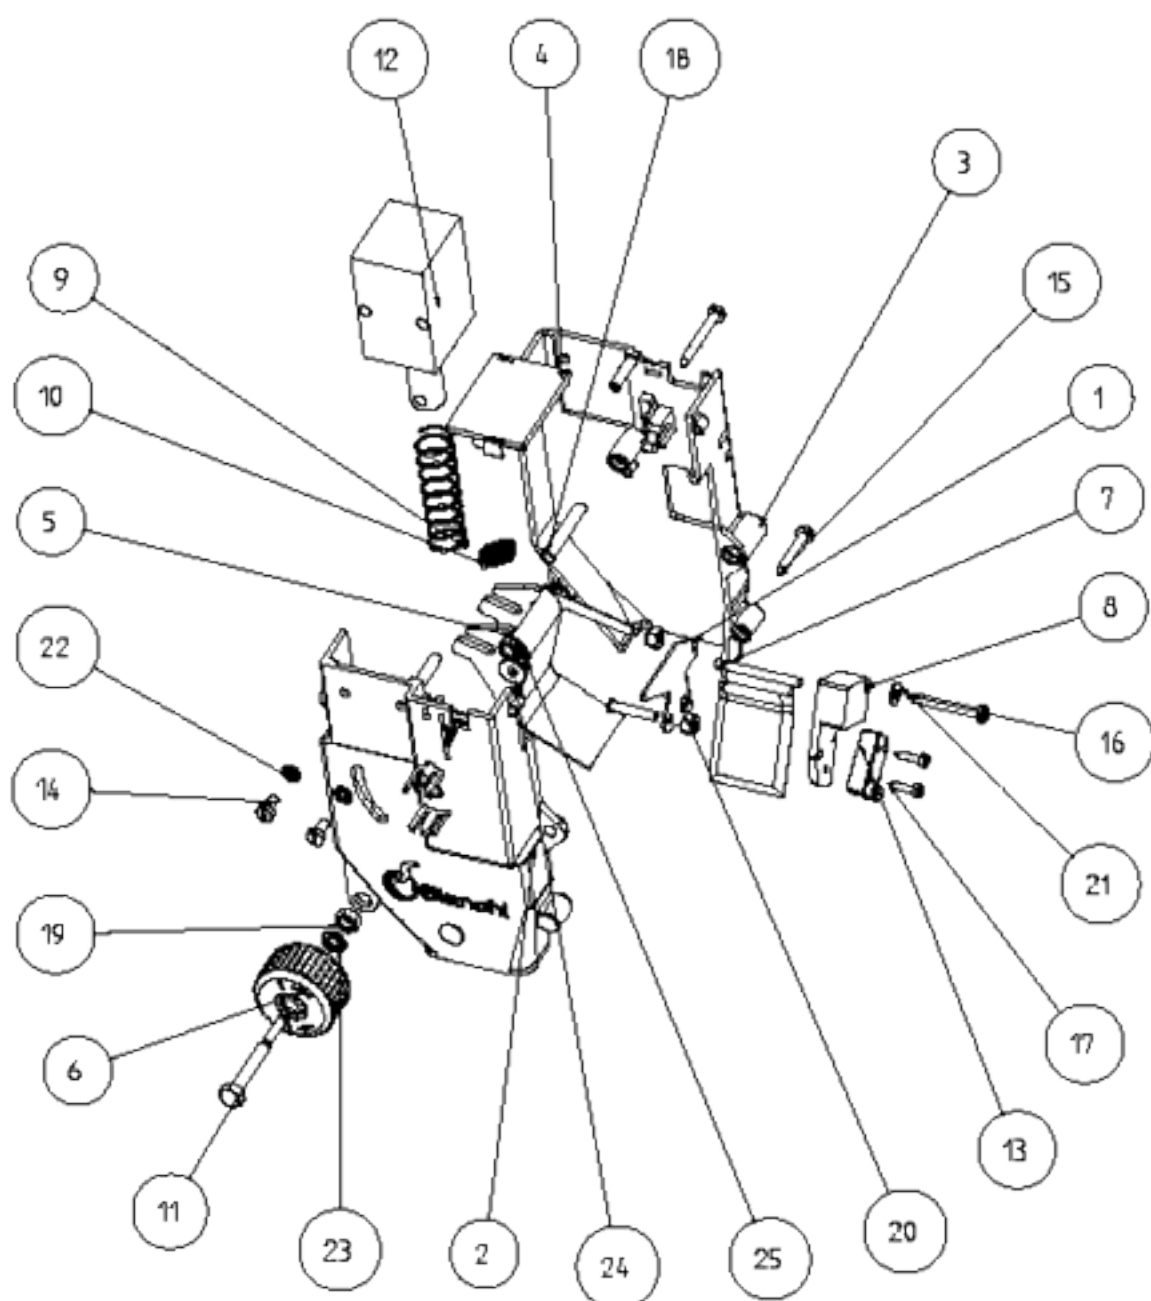

DESCRIZIONE  
**SPRINT ESPRESSO**  
 DESCRIPTION

CODICE  
**SPE01A2**

TAVOLA  
**TAV 1**

DESCRIZIONE  
 COMPL. PORTA SPRINT BLU  
 DESCRIPTION  
 N.A.

CODICE  
 98069010  
 TAVOLA  
**TAV 2**

DESCRIZIONE  
 ASSIEME MACINADDSADRE  
 DESCRIPTION  
 DOSER GRINDER ASSEMBLY

CODICE  
 96044510  
 TAVOLA  
**TAV 3**

DESCRIZIONE  
 ASSIEME MACININO  
 DESCRIPTION  
 GRINDER ASSEMBLY

CODICE  
 86001210

TAVOLA  
**TAV 4**

DESCRIZIONE  
 ASSIEME DOSATORE MICRO A TENUTA  
 DESCRIPTION  
 SEALING MICRO DOSER GRINDER

DESCRIZIONE  
ASS CALDAIA A 2 ELETTROV.  
DESCRIPTION

CODICE  
B5002910

TAVOLA  
**TAV 8**

DESCRIZIONE  
GRUPPO 2 ELETTROV. 2 VIE 24V DC  
DESCRIPTION  
TWD-WAYS ELECTROVALVE ASSEMBLY

CODICE  
250214.16  
TAVOLA  
**TAV 9**

DESCRIZIONE  
ELETTOVALVOLA 3 VIE 24V DC  
DESCRIPTION

CODICE  
25020846

TAVOLA  
TAV 10

DESCRIZIONE  
ASSIEME PISTONE  
DESCRIPTION

CODICE  
0513B110  
TAVOLA  
TAV. II

DESCRIZIONE  
 COMPL. SCATOLA DOS. SING. SX  
 DESCRIPTION  
 LH SINGLE CANISTER ASSY