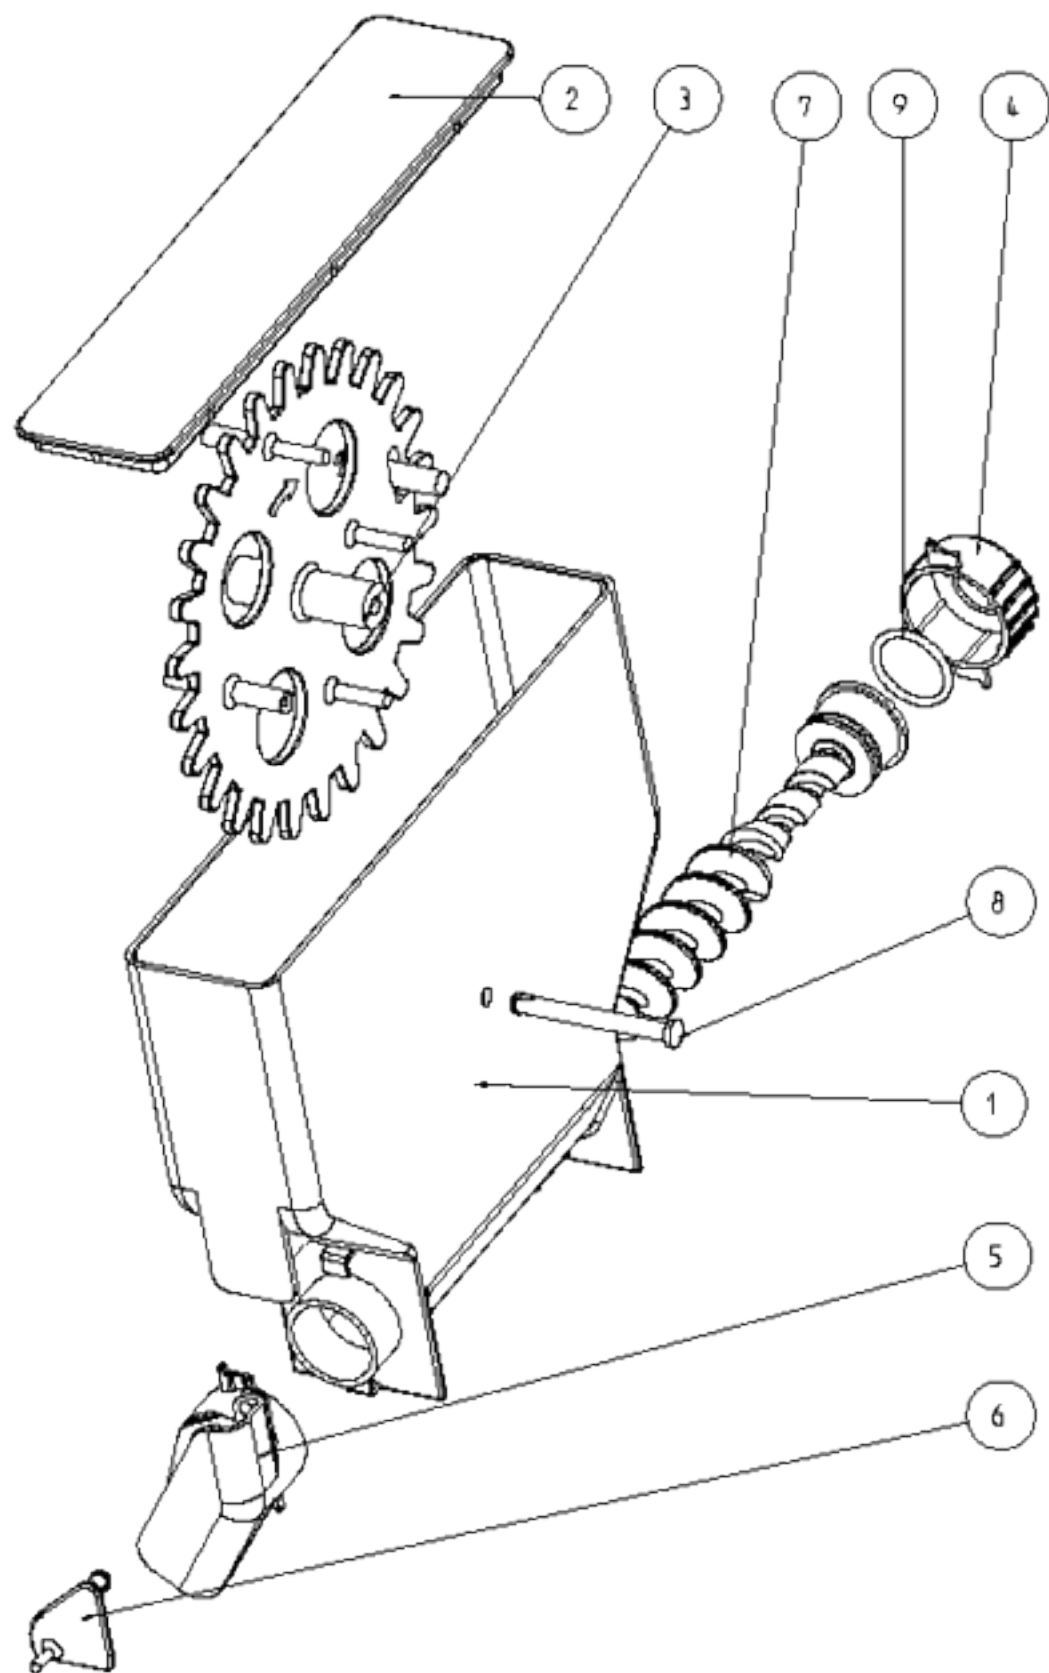

DESCRIZIONE  
**SPRINT ESPRESSO**  
 DESCRIPTION

CODICE  
**SPE01A2**

TAVOLA  
**TAV 1**

DESCRIZIONE  
 COMPL. PORTA SPRINT BLU  
 DESCRIPTION  
 N.A.

CODICE  
 98069010  
 TAVOLA  
**TAV 2**

DESCRIZIONE  
 ASSIEME MACINADDSADRE  
 DESCRIPTION  
 DOSER GRINDER ASSEMBLY

DESCRIZIONE  
ASS CALDAIA A 2 ELETTROV.  
DESCRIPTION

CODICE  
B5002910

TAVOLA  
**TAV 8**

DESCRIZIONE  
GRUPPO 2 ELETTROV. 2 VIE 24V DC  
DESCRIPTION  
TWD-WAYS ELECTROVALVE ASSEMBLY

CODICE  
250214.16  
TAVOLA  
**TAV 9**

DESCRIZIONE  
ELETTOVALVOLA 3 VIE 24V DC  
DESCRIPTION

CODICE  
25020846

TAVOLA  
TAV 10

DESCRIZIONE  
ASSIEME PISTONE  
DESCRIPTION

CODICE  
0513B110  
TAVOLA  
TAV. II

DESCRIZIONE  
 COMPL. SCATOLA DOS. SING. SX  
 DESCRIPTION  
 LH SINGLE CANISTER ASSY

CODICE  
 96049310  
 TAVOLA  
**TAV 12**

**Bianohi**

DESCRIZIONE  
 COMPL. SCATOLA DOS. DOPPIA DX  
 DESCRIPTION  
 RH DOUBLE CANISTER ASSY

CODICE  
 96049010  
 TAVOLA  
**TAV 13**

DESCRIZIONE  
 COMPL. PEZZI COMPL. SPRINT E  
 DESCRIPTION  
 N.A