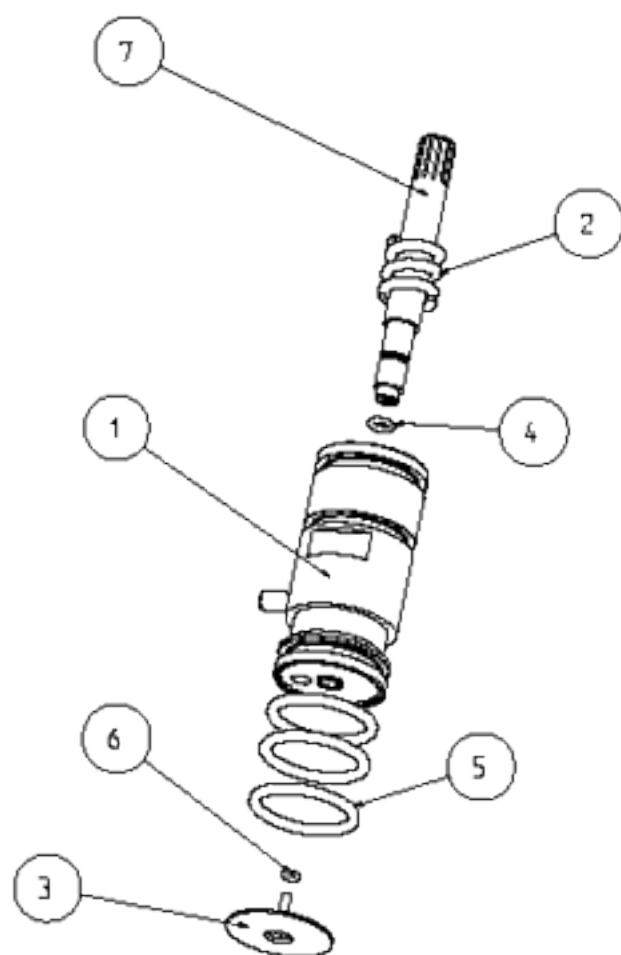

DESCRIZIONE  
**SPRINT ESPRESSO**  
 DESCRIPTION

CODICE  
**SPE01A2**

TAVOLA  
**TAV 1**

DESCRIZIONE  
 COMPL. PORTA SPRINT BLU  
 DESCRIPTION  
 N.A.

CODICE  
 98069010  
 TAVOLA  
**TAV 2**

DESCRIZIONE  
 ASSIEME MACINADDSADRE  
 DESCRIPTION  
 DOSER GRINDER ASSEMBLY

DESCRIZIONE  
ASS CALDAIA A 2 ELETTROV.  
DESCRIPTION

CODICE  
B5002910

TAVOLA  
**TAV 8**

DESCRIZIONE  
GRUPPO 2 ELETTROV. 2 VIE 24V DC  
DESCRIPTION  
TWD-WAYS ELECTROVALVE ASSEMBLY

CODICE  
250214.16  
TAVOLA  
**TAV 9**

DESCRIZIONE  
ELETTOVALVOLA 3 VIE 24V DC  
DESCRIPTION

CODICE  
25020846

TAVOLA  
TAV 10

DESCRIZIONE  
ASSIEME PISTONE  
DESCRIPTION

CODICE  
0513B110  
TAVOLA  
TAV. II

DESCRIZIONE  
 COMPL. SCATOLA DOS. SING. SX  
 DESCRIPTION  
 LH SINGLE CANISTER ASSY

CODICE  
 96049310  
 TAVOLA  
**TAV 12**

**Bianohi**

DESCRIZIONE  
 COMPL. SCATOLA DOS. DOPPIA DX  
 DESCRIPTION  
 RH DOUBLE CANISTER ASSY

CODICE  
 96049010  
 TAVOLA  
**TAV 13**

DESCRIZIONE  
 COMPL. PEZZI COMPL. SPRINT E  
 DESCRIPTION  
 N.A