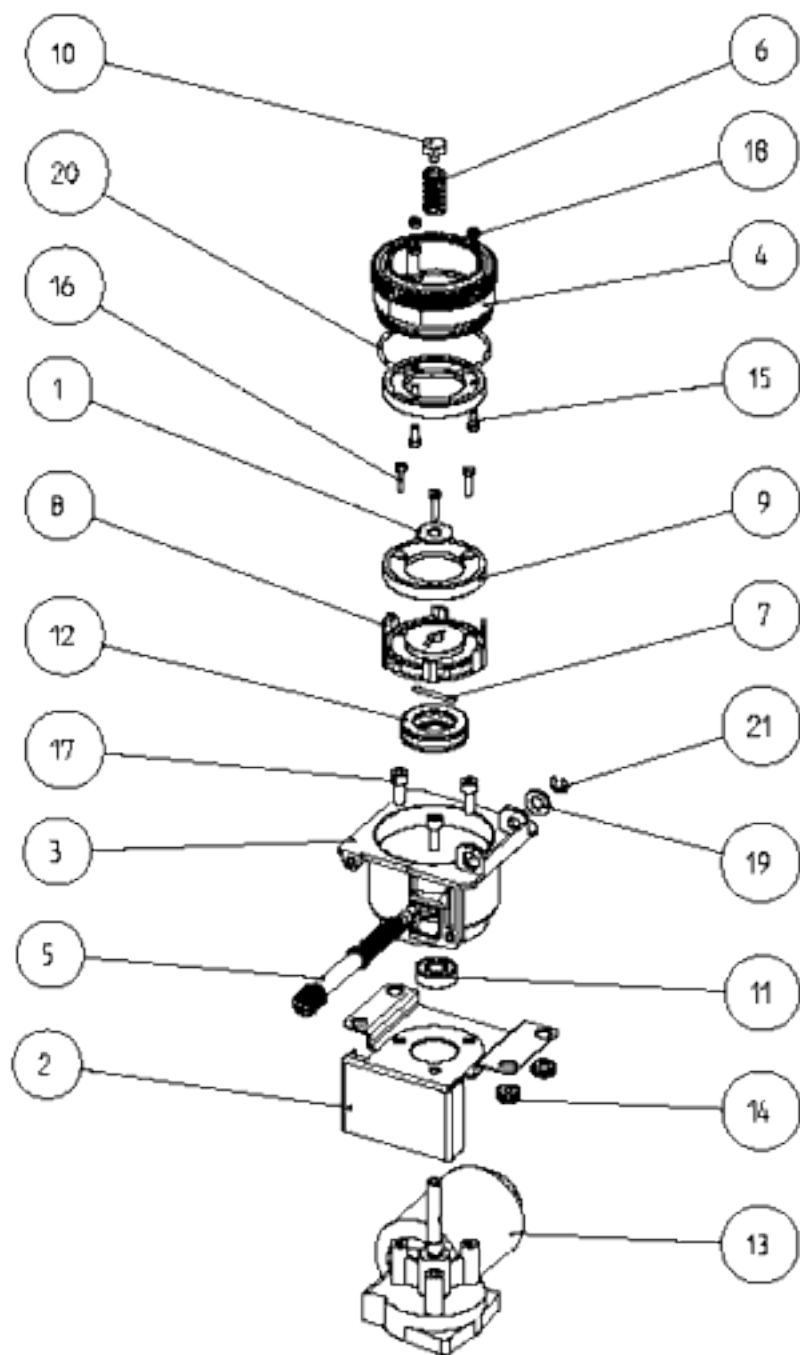

DESCRIZIONE  
**SPRINT ESPRESSO**  
 DESCRIPTION

CODICE  
**SPE01A2**

TAVOLA  
**TAV 1**

DESCRIZIONE  
 COMPL. PORTA SPRINT BLU  
 DESCRIPTION  
 N.A.

CODICE  
 98069010  
 TAVOLA  
**TAV 2**

DESCRIZIONE  
 ASSIEME MACINADDSADRE  
 DESCRIPTION  
 DOSER GRINDER ASSEMBLY

CODICE  
 96044510  
 TAVOLA  
**TAV 3**

DESCRIZIONE  
 ASSIEME MACININO  
 DESCRIPTION  
 GRINDER ASSEMBLY

CODICE  
 86001210

TAVOLA  
**TAV 4**

DESCRIZIONE  
 ASSIEME DOSATORE MICRO A TENUTA  
 DESCRIPTION  
 SEALING MICRO DOSER GRINDER

DESCRIZIONE  
ASS CALDAIA A 2 ELETTROV.  
DESCRIPTION

CODICE  
B5002910

TAVOLA  
**TAV 8**

DESCRIZIONE  
GRUPPO 2 ELETTROV. 2 VIE 24V DC  
DESCRIPTION  
TWD-WAYS ELECTROVALVE ASSEMBLY

CODICE  
250214.16  
TAVOLA  
**TAV 9**

DESCRIZIONE  
ELETTOVALVOLA 3 VIE 24V DC  
DESCRIPTION

CODICE  
25020846

TAVOLA  
TAV 10

DESCRIZIONE  
ASSIEME PISTONE  
DESCRIPTION

CODICE  
0513B110  
TAVOLA  
TAV. II

DESCRIZIONE  
 COMPL. SCATOLA DOS. SING. SX  
 DESCRIPTION  
 LH SINGLE CANISTER ASSY