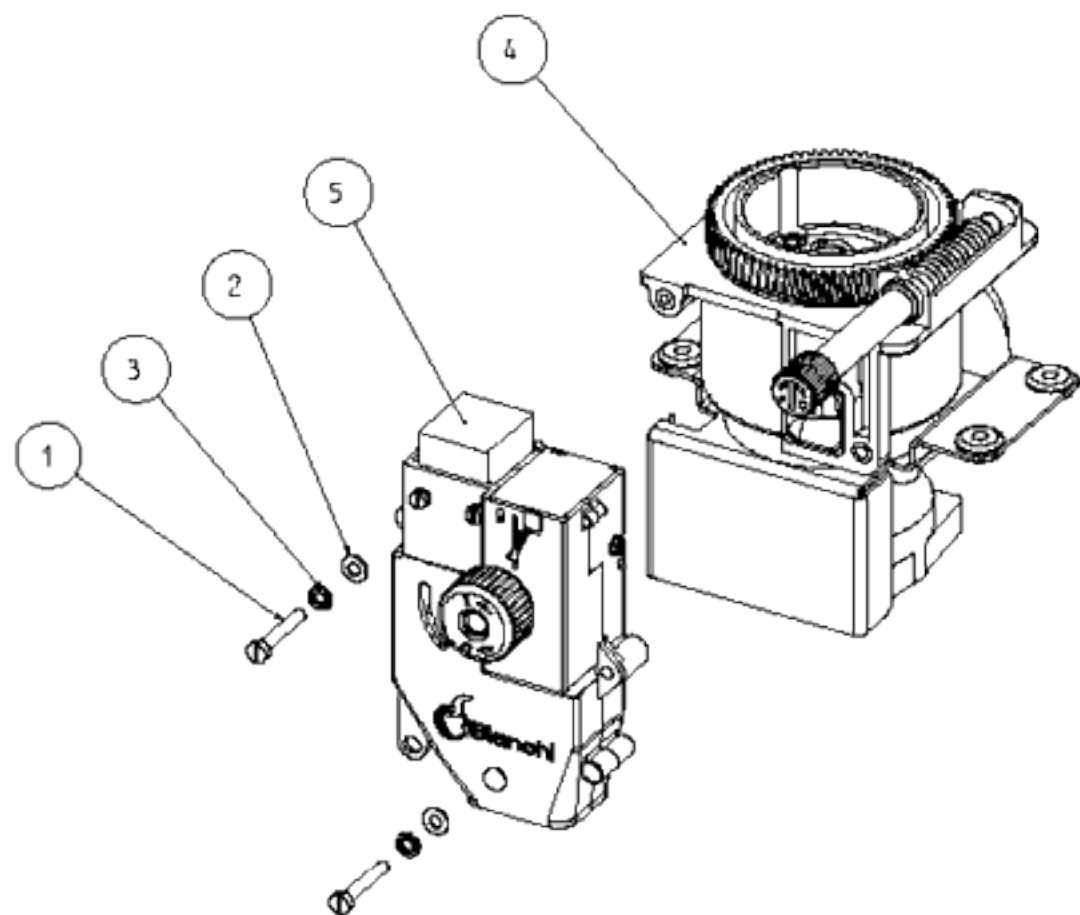

DESCRIZIONE  
**SPRINT ESPRESSO**  
 DESCRIPTION

CODICE  
**SPE01A2**

TAVOLA  
**TAV 1**

DESCRIZIONE  
 COMPL. PORTA SPRINT BLU  
 DESCRIPTION  
 N.A.

CODICE  
 98069010  
 TAVOLA  
**TAV 2**

DESCRIZIONE  
 ASSIEME MACINADDSADRE  
 DESCRIPTION  
 DOSER GRINDER ASSEMBLY

CODICE  
 96044510  
 TAVOLA  
**TAV 3**

DESCRIZIONE  
 ASSIEME MACININO  
 DESCRIPTION  
 GRINDER ASSEMBLY

CODICE  
 86001210

TAVOLA  
**TAV 4**

DESCRIZIONE  
 ASSIEME DOSATORE MICRO A TENUTA  
 DESCRIPTION  
 SEALING MICRO DOSER GRINDER

DESCRIZIONE  
ASS CALDAIA A 2 ELETTROV.  
DESCRIPTION

CODICE  
B5002910

TAVOLA  
**TAV 8**

DESCRIZIONE  
GRUPPO 2 ELETTROV. 2 VIE 24V DC  
DESCRIPTION  
TWD-WAYS ELECTROVALVE ASSEMBLY

CODICE  
250214.16  
TAVOLA  
**TAV 9**

DESCRIZIONE  
ELETTOVALVOLA 3 VIE 24V DC  
DESCRIPTION

CODICE  
25020846

TAVOLA  
TAV 10

DESCRIZIONE  
ASSIEME PISTONE  
DESCRIPTION

CODICE  
0513B110  
TAVOLA  
TAV. II

DESCRIZIONE  
 COMPL. SCATOLA DOS. SING. SX  
 DESCRIPTION  
 LH SINGLE CANISTER ASSY