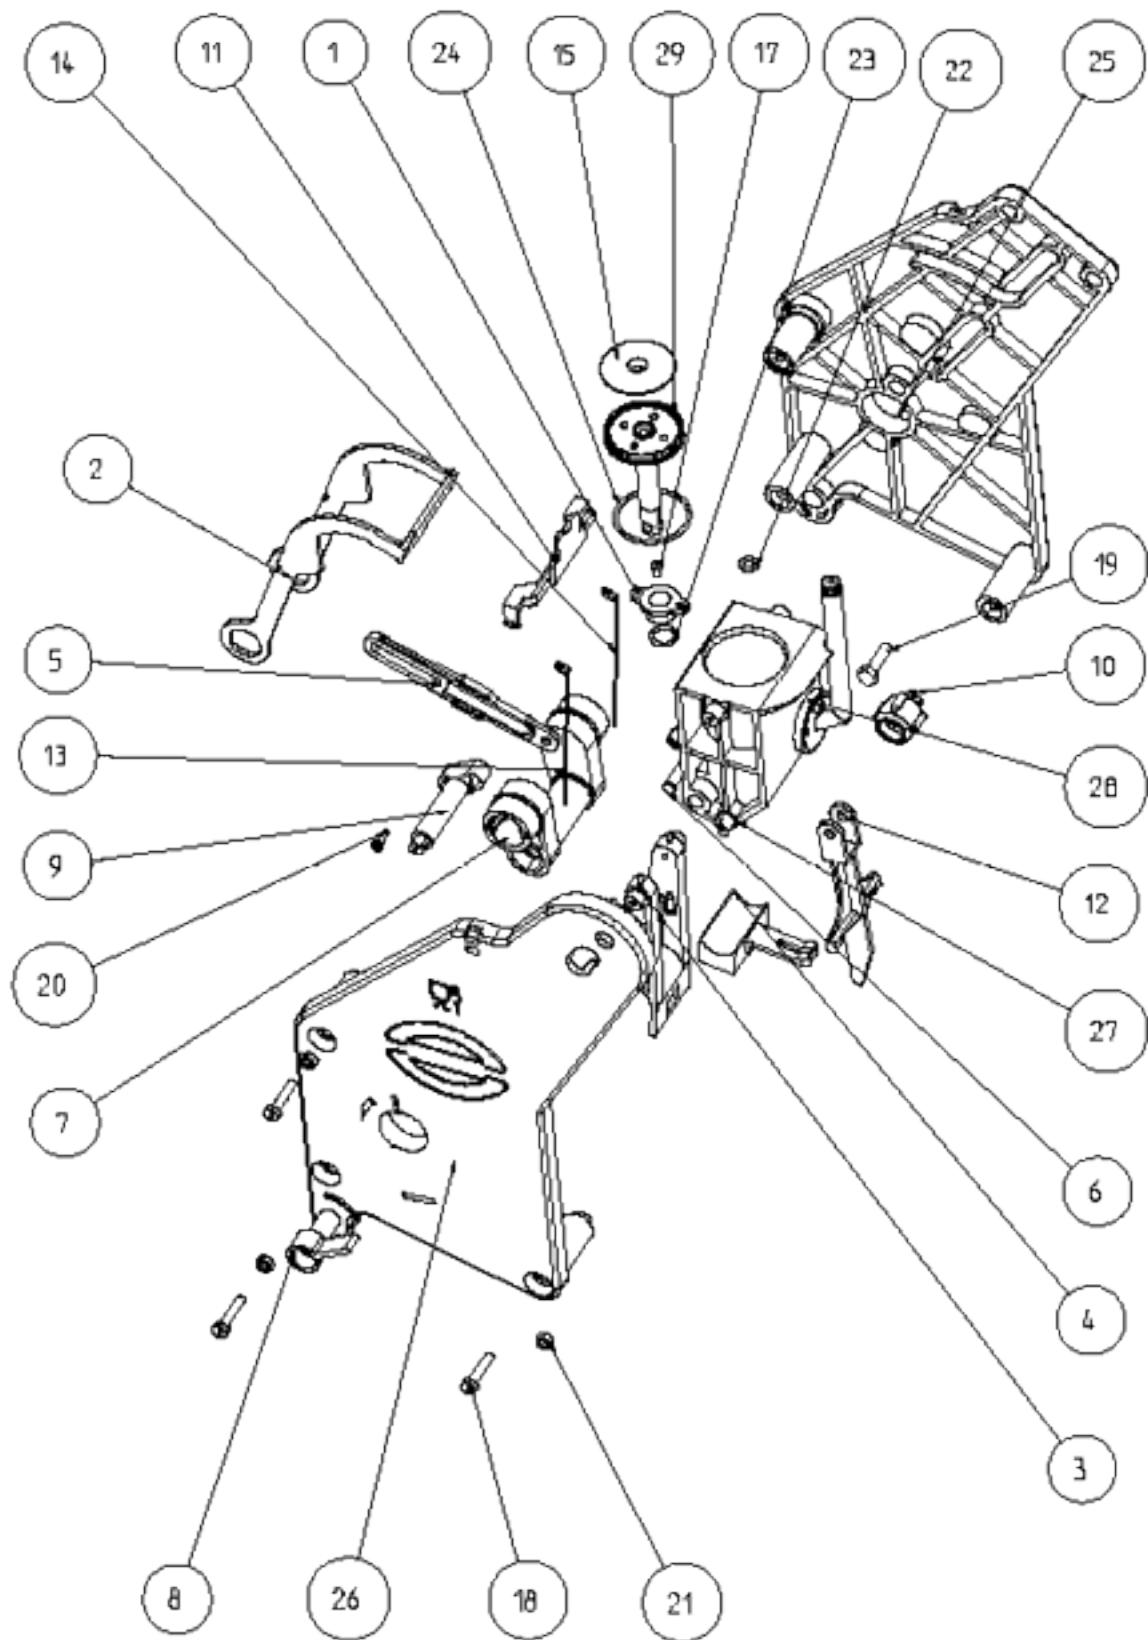

DESCRIZIONE
GRUPPO CAFFE NB
DESCRIPTION

CODICE
95007410
TAVOLA
TAV 7