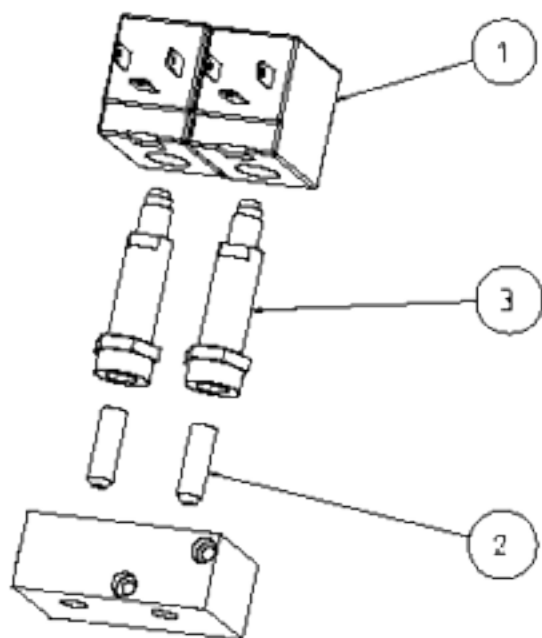

CODICE  
 96044510  
 TAVOLA  
**TAV 3**

DESCRIZIONE  
 ASSIEME MACININO  
 DESCRIPTION  
 GRINDER ASSEMBLY

CODICE  
 86001210

TAVOLA  
**TAV 4**

DESCRIZIONE  
 ASSIEME DOSATORE MICRO A TENUTA  
 DESCRIPTION  
 SEALING MICRO DOSER GRINDER

CODICE  
 96053510

TAVOLA  
**TAV 5**

DESCRIZIONE  
 COMPL. SUPPORTO FRU-CALD. GB SP-E  
 DESCRIPTION  
 N.A

CODICE  
 95007710  
 TAVOLA  
**TAV 6**

DESCRIZIONE  
GRUPPO CAFFE NB  
DESCRIPTION

CODICE  
95007410  
TAVOLA  
**TAV 7**

DESCRIZIONE  
ASS CALDAIA A 2 ELETTROV.  
DESCRIPTION

CODICE  
B5002910

TAVOLA  
**TAV 8**

DESCRIZIONE  
GRUPPO 2 ELETTROV. 2 VIE 24V DC  
DESCRIPTION  
TWD-WAYS ELECTROVALVE ASSEMBLY

CODICE  
250214.16  
TAVOLA  
**TAV 9**

DESCRIZIONE  
ELETTOVALVOLA 3 VIE 24V DC  
DESCRIPTION

CODICE  
25020846

TAVOLA  
TAV 10

DESCRIZIONE  
ASSIEME PISTONE  
DESCRIPTION

CODICE  
0513B110  
TAVOLA  
TAV. II

DESCRIZIONE  
 COMPL. SCATOLA DOS. SING. SX  
 DESCRIPTION  
 LH SINGLE CANISTER ASSY