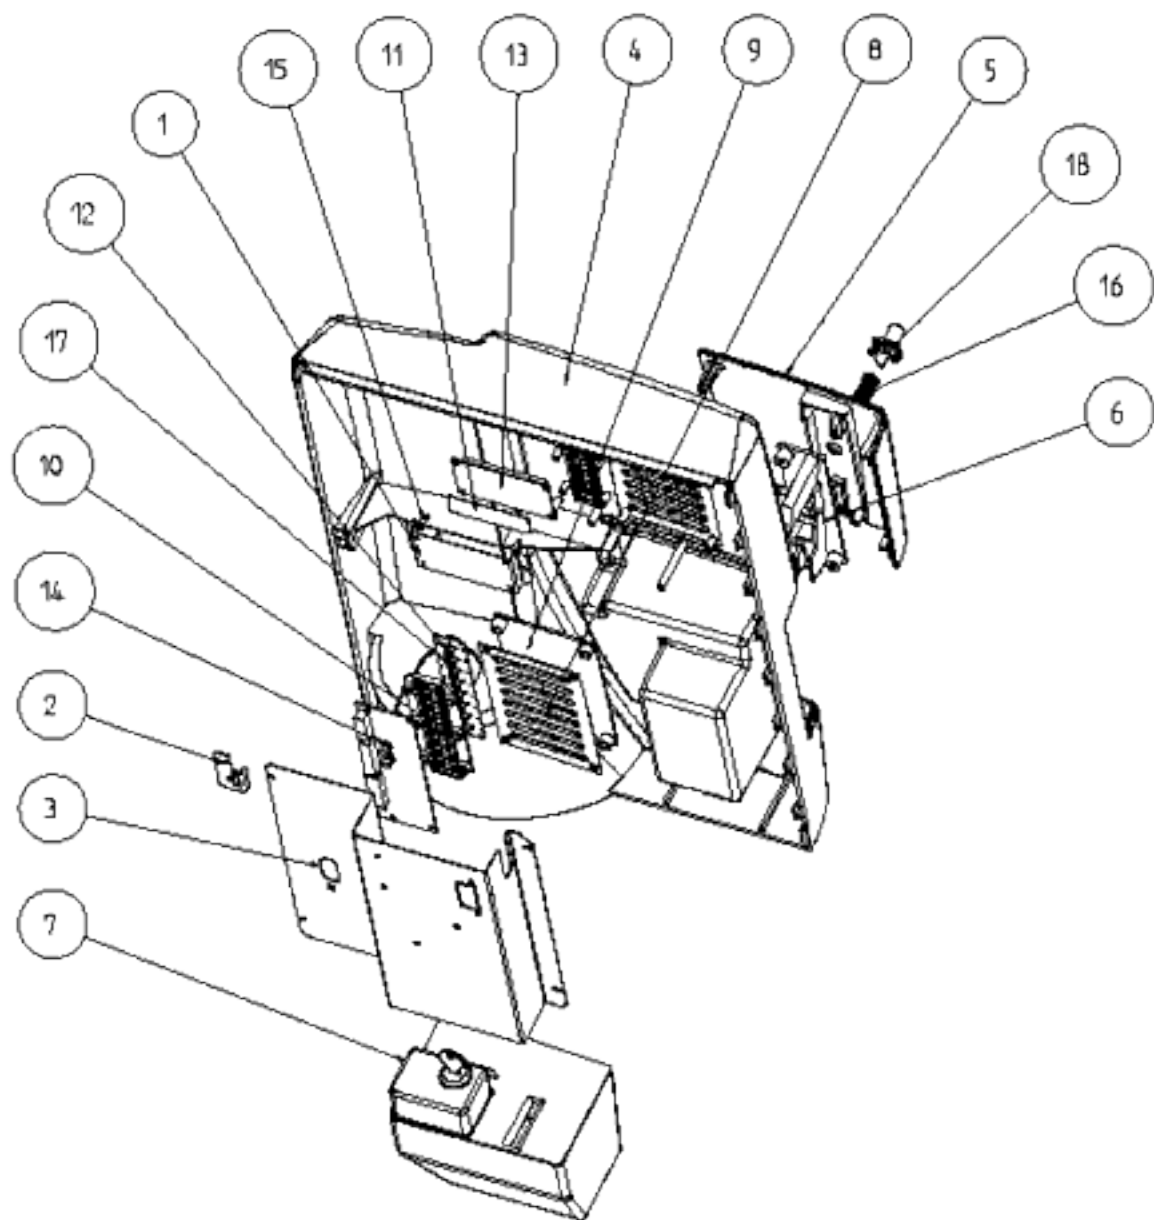

DESCRIZIONE  
**SPRINT ESPRESSO**  
 DESCRIPTION

CODICE  
**SPE01A2**

TAVOLA  
**TAV 1**

DESCRIZIONE  
 COMPL. PORTA SPRINT BLU  
 DESCRIPTION  
 N.A.

CODICE  
 98069010  
 TAVOLA  
**TAV 2**

DESCRIZIONE  
 ASSIEME MACINADDSADRE  
 DESCRIPTION  
 DOSER GRINDER ASSEMBLY

CODICE  
 96044510  
 TAVOLA  
**TAV 3**

DESCRIZIONE  
 ASSIEME MACININO  
 DESCRIPTION  
 GRINDER ASSEMBLY

CODICE  
 86001210

TAVOLA  
**TAV 4**

DESCRIZIONE  
 ASSIEME DOSATORE MICRO A TENUTA  
 DESCRIPTION  
 SEALING MICRO DOSER GRINDER

DESCRIZIONE  
ASS CALDAIA A 2 ELETTROV.  
DESCRIPTION

CODICE  
B5002910

TAVOLA  
**TAV 8**

DESCRIZIONE  
GRUPPO 2 ELETTROV. 2 VIE 24V DC  
DESCRIPTION  
TWD-WAYS ELECTROVALVE ASSEMBLY

CODICE  
250214.16  
TAVOLA  
**TAV 9**

DESCRIZIONE  
ELETTOVALVOLA 3 VIE 24V DC  
DESCRIPTION

CODICE  
25020846

TAVOLA  
TAV 10

DESCRIZIONE  
ASSIEME PISTONE  
DESCRIPTION

CODICE  
0513B110  
TAVOLA  
TAV. II

DESCRIZIONE  
 COMPL. SCATOLA DOS. SING. SX  
 DESCRIPTION  
 LH SINGLE CANISTER ASSY