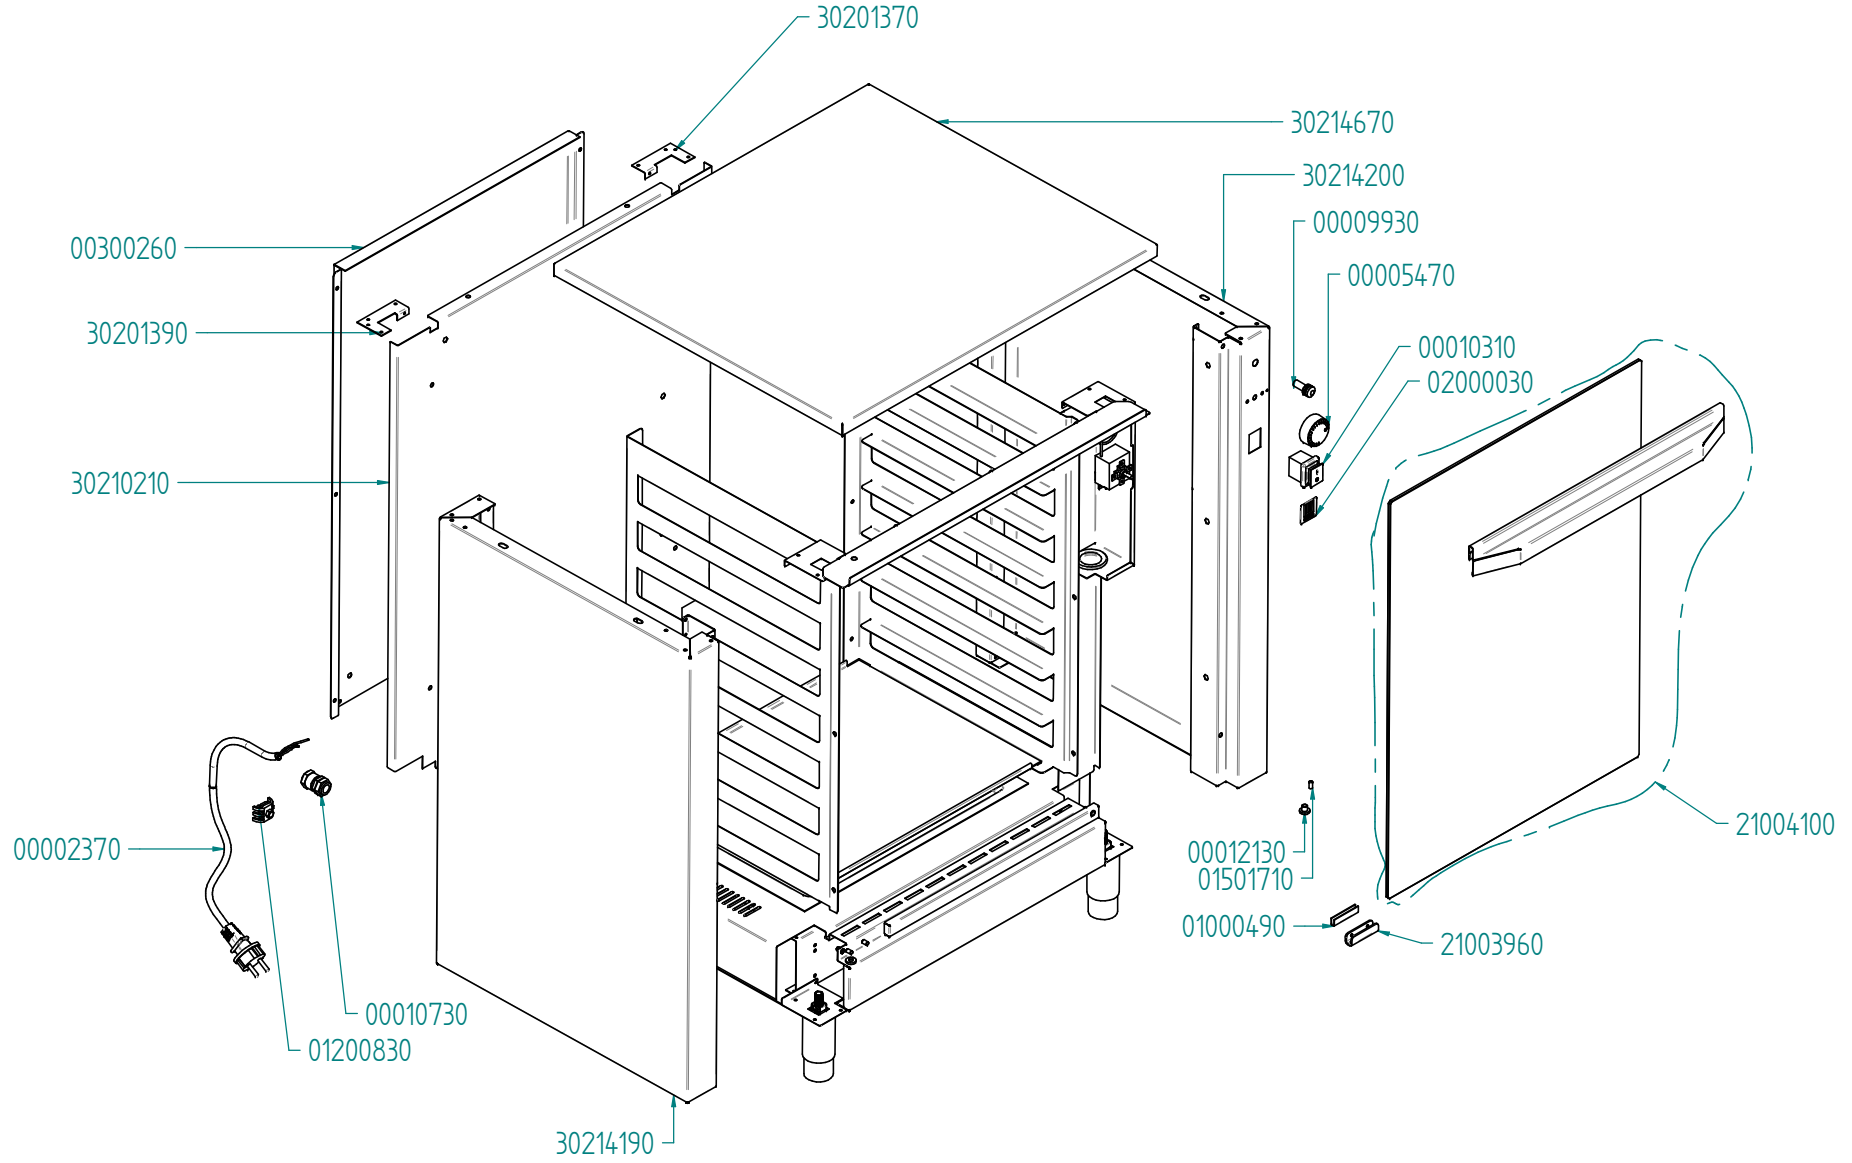

tipo documento:

ESPLOSO - EXPLODED VIEW - VUE ECLATEE - EXPLOSIONSPPLAN -
EXPLOSIONADO - VISTA EXPLODIDA

cod. identificazione

X:\5q\PRODOTTI\Fam. 3 -
CONSERVAZIONE\LEVITATORELEkaESPL0SI
- Levitatore - LEka\Exploded view EKL823
rev.0

Preparazione: M.F. (DB)

Verifica: S.A. (DB3)

Approvazione: M.G. (RUT)

tipo documento:

ESPLOSO - EXPLODED VIEW - VUE ECLATEE - EXPLOSIONSPPLAN -
EXPLOSIONADO - VISTA EXPLODIDA

titolo documento/identificazione: