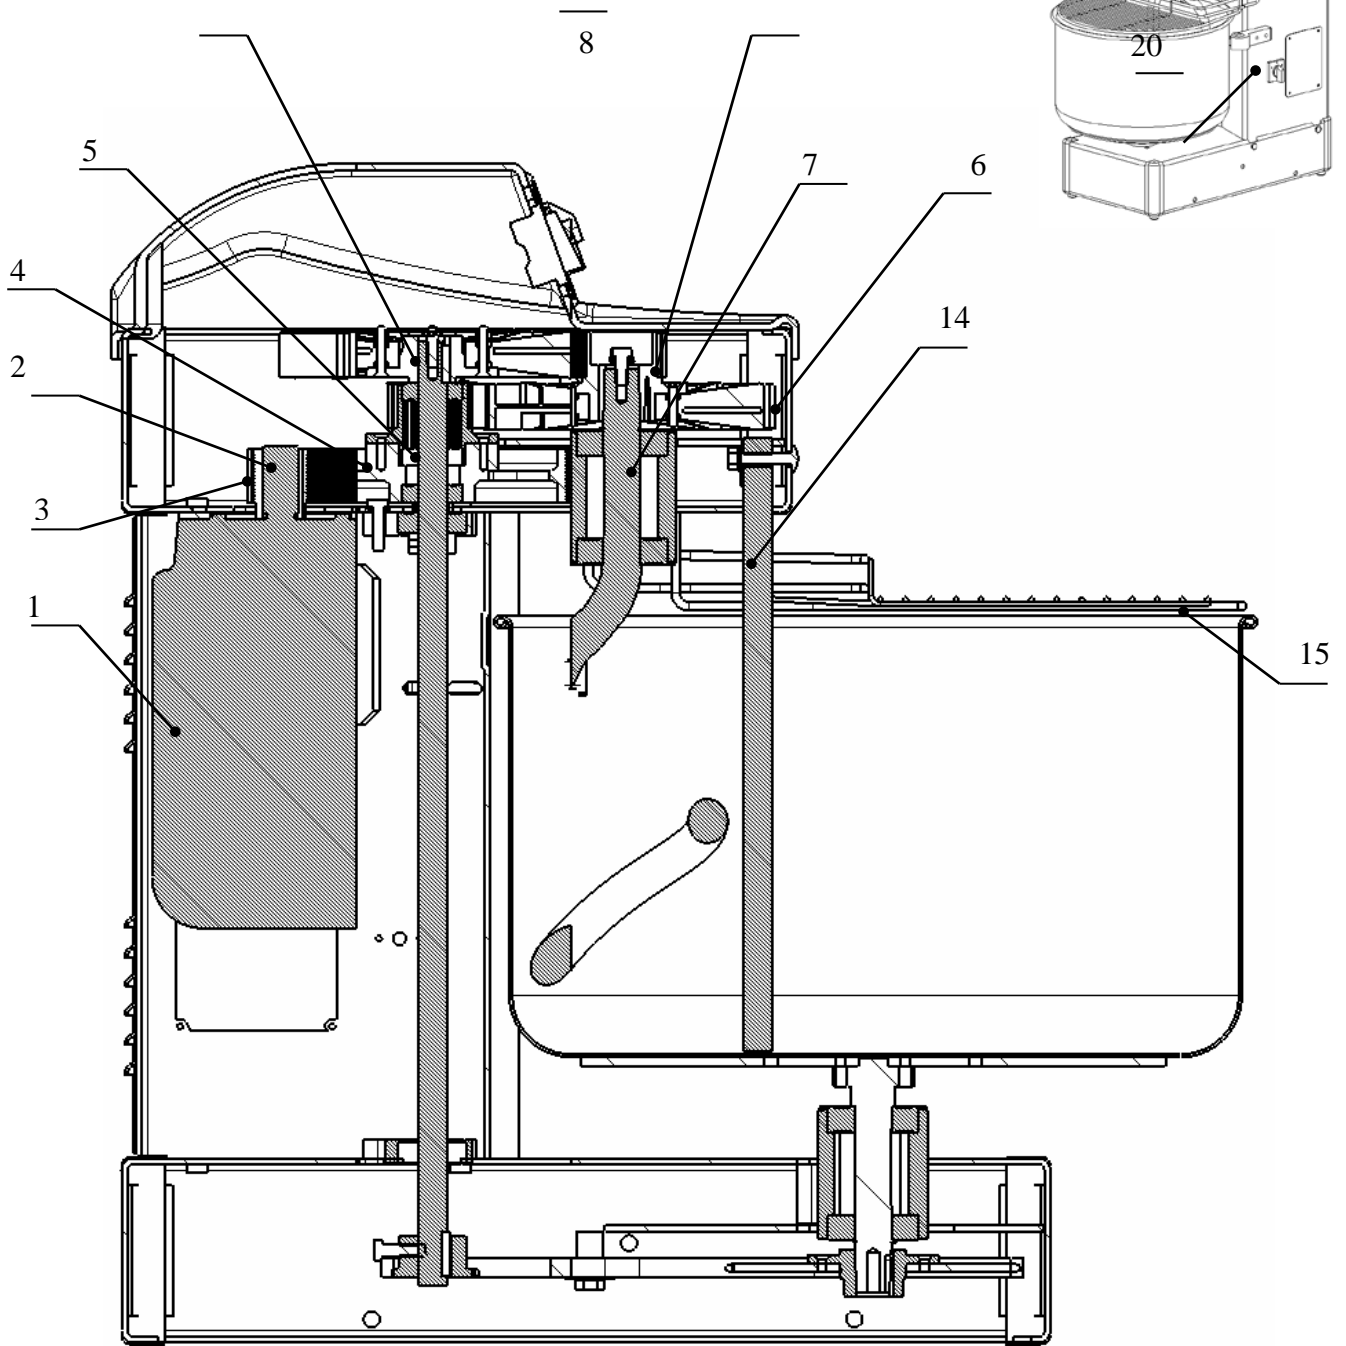

ELENCO PARTI DI RICAMBIO TAURO 22/25/30/35/40

Nr	Codice	Tipo	Qta	Descrizione
1	11000512 11000415 11000801	Tauro 22/25/30	1	MOTORE 0,75 Kw 230V 50 Hz 2 POLI trifase GR 71 MOTORE 0,75 Kw 230V 50 Hz 2 POLI mon GR71 brook MOT 1,1/0,8 Kw 380V 50 Hz 2/4 POLI2 velocità
2	01172003 01172005	Tauro 22/25/30	1	PULEGGIA MOTORE SL 22 - 1 VELOCITA' GR,71 PULEGGIA MOTORE SL 22 - 2 VELOCITA'
3	12003952	Tauro 22/25/30	1	CINGHIA MULTIGRIP "10 TB2 630"
4	01165017	Tauro 22/25/30	1	PULEGGIA 179 CON GOLE TB2
5	01164011 13000304	Tauro 22/25/30	1 2	MOZZO DENTATO Z22 8M CON SEDE CUSCINETTI CUSCINETTO 6004 2RS 20-42-12
6	12003908	Tauro 22/25/30	1	CINGHIA DENTATA 720 8M H=15
7	12003918	Tauro 22/25/30	1	CINGHIA DENTATA 720 8M H=24,5
8	01144063	Tauro 22/25/30	2 2	PULEGGIA DENTATA Z=80
9	01147042	Tauro 22/25/30	1	MOZZO ALLUMINIO FORO 20
10	01164016	Tauro 22/25/30	1	ALBERO RINVIO
11	01164012	Tauro 22/25/30	1	MOZZO DENTATO Z22 8M CON CONO DA 20
12	13000315	Tauro 22/25/30	2 2	SUPPORTO NAYLON CUSCINETTO 6204 2RS 20-47-14
13	01181002	Tauro 22/25/30	1 1	ALBERO SPIRALE TAURO 20-25-30 SPIRALE PER TAURO 20-25-30
14	01164025	Tauro 22/25/30	1 1	PROTEZIONE CUSCINETTO 25
15	03181003	Tauro 22/25/30/35/40	1	CARTER SUPERIORE
16	01078010	Tauro 22/25/30/35/40	8	ANGOLI PER SPALLE
17	13000325	Tauro 22/25/30/35/40	2	CUSCINETTO 6304 2RS 20-52-15
18	01165029 13000316	Tauro 22/25/30	1 2	CONTENIMENTO CUSCINETTO VASCA CUSCINETTO 6205 2RS 25-52-15
19	01172006	Tauro 22/25/30	1	ASTA CONTRASTO
20	05172002 05147011 05164020 01150019 01150018	Tauro 22 Tauro 25 Tauro 30 Tauro 22/25/30/35/40 Tauro 22/25/30/35/40	1 1 1 2 1	PROTEZIONE VASCA PROTEZIONE VASCA PROTEZIONE VASCA SUPPORTO PROTEZIONE CAMMA PER MICRO
21	04152042 04047035 04164022	Tauro 22 Tauro 25 Tauro 30	1 1 1	VASCA VASCA VASCA
22	01144045	Tauro 22/25/30	1	MOZZO ALLUMINIO
23	01164017	Tauro 22/25/30		ALBERO VASCA
24	01047007	Tauro 22/25/30	1	RUOTA DENTATA 3/8" x 7/32" Z=59
25		Tauro 22/25/30/35/40		MOZZO ALLUMINIO
26	12000338 12000319	Tauro 22/25 Tauro 30	1 1	CATENA 3/8" x 7/32" PASSI 100 CATENA 3/8" x 7/32" PASSI 104
27		Tauro 22/25/30/35/40	1	PIGNONE 3/8 X7/32 Z=70
28	01180006 01180008 13000322	Tauro 22/25/30/35/40	1 1 1	CORONA GALOPPINO PER TAURO BLOCCHETTO PER TENDITORE CUSCINETTO 6300 2RS 10-35-11
29	14002602	Tauro 22/25/30/35/40	4	GOMMINO NERO D25/10
30	01150023 01150071 17000011	Tauro 30 Tauro 22/25	2 2	SUPPORTO ROTELLE LATERALI SUPPORTO ROTELLE LATERALI RUOTA POLIAMMIDE 6 40x20
31	25001486	Tauro 22/25/30/35/40	1	PANNELLO ELETTRICO PER TAURO