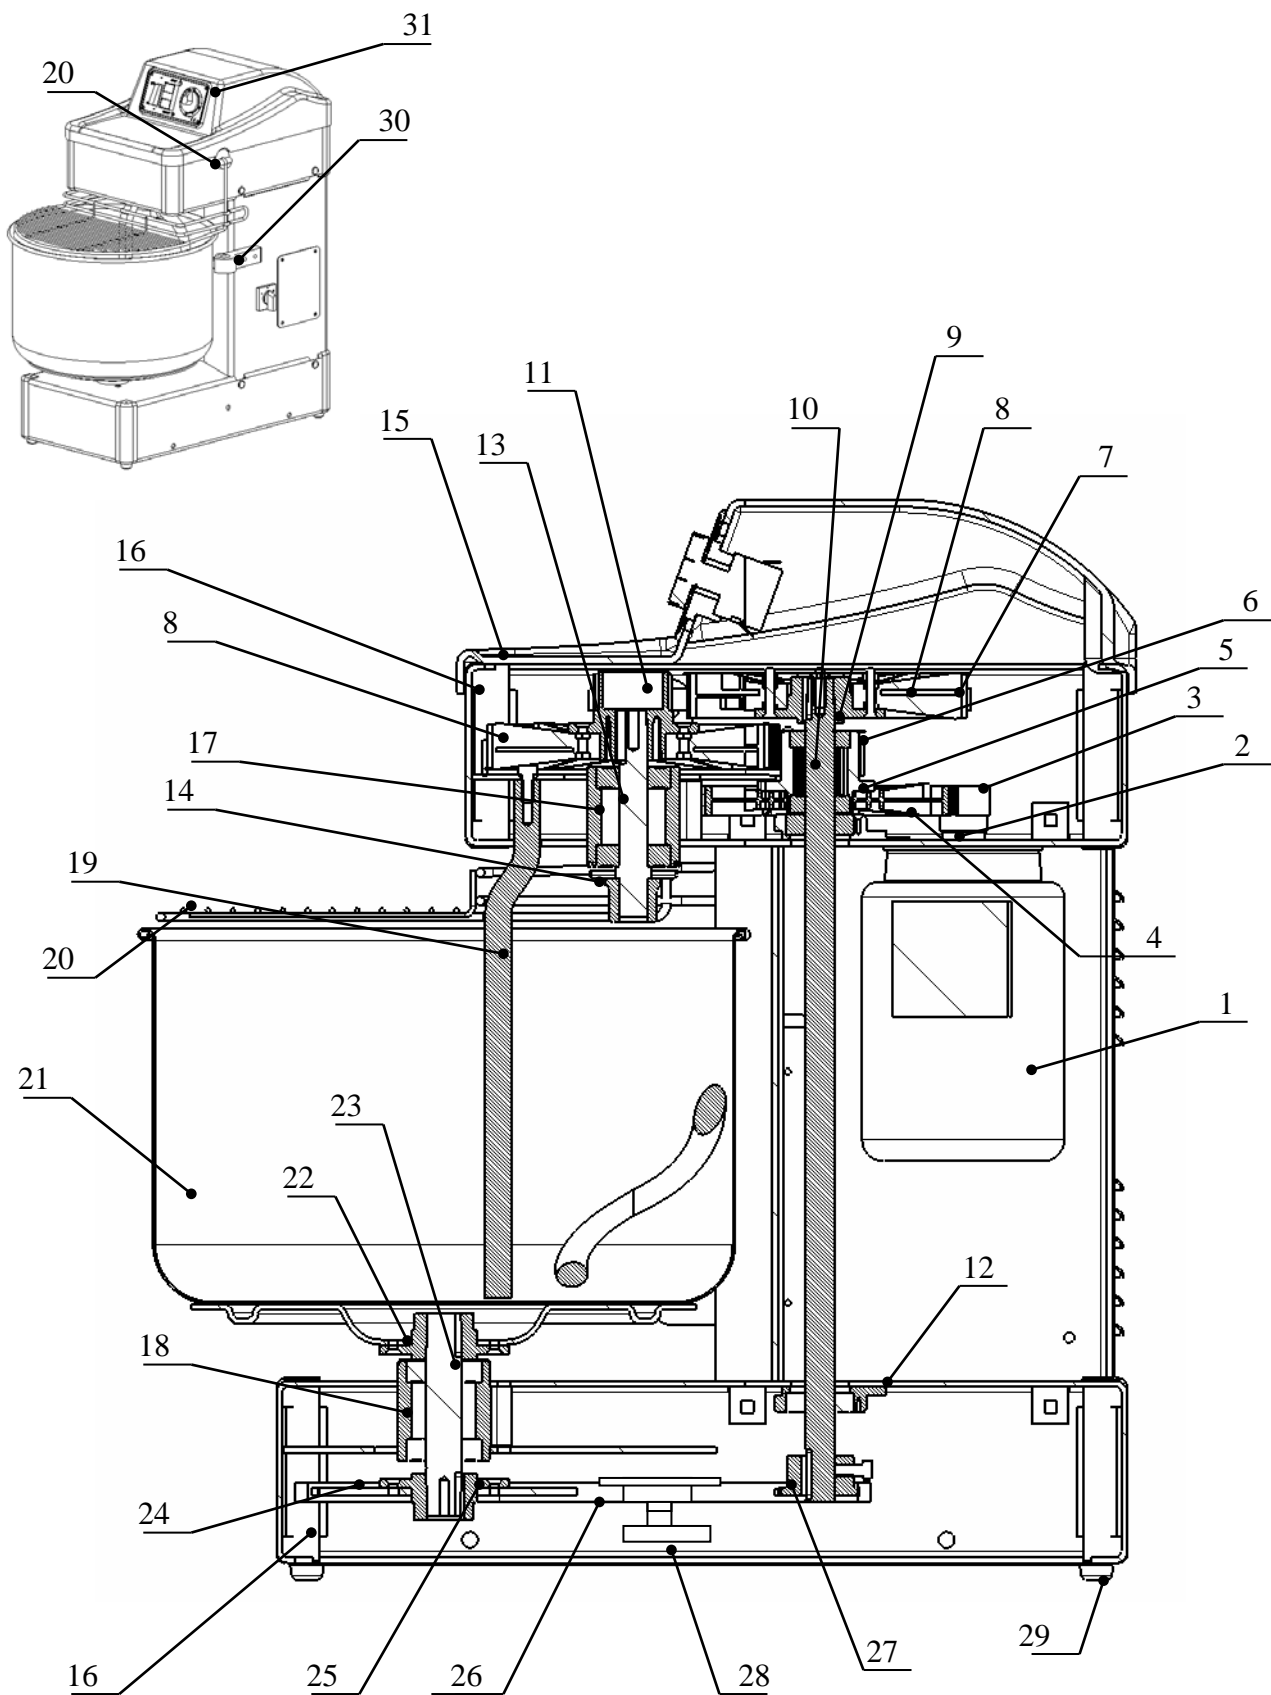

ELENCO PARTI DI RICAMBIO TAURO 22/25/30/35/40

Nr	Codice	Tipo	Qta	Descrizione
1	11000512 11000415 11000801	Tauro 22/25/30	1	MOTORE 0,75 Kw 230V 50 Hz 2 POLI trifase GR 71 MOTORE 0,75 Kw 230V 50 Hz 2 POLI mon GR71 brook MOT 1,1/0,8 Kw 380V 50 Hz 2/4 POLI2 velocità
2	01172003 01172005	Tauro 22/25/30	1	PULEGGIA MOTORE SL 22 - 1 VELOCITA' GR,71 PULEGGIA MOTORE SL 22 - 2 VELOCITA'
3	12003952	Tauro 22/25/30	1	CINGHIA MULTIGRIP "10 TB2 630"
4	01165017	Tauro 22/25/30	1	PULEGGIA 179 CON GOLE TB2
5	01164011 13000304	Tauro 22/25/30	1 2	MOZZO DENTATO Z22 8M CON SEDE CUSCINETTI CUSCINETTO 6004 2RS 20-42-12
6	12003908	Tauro 22/25/30	1	CINGHIA DENTATA 720 8M H=15
7	12003918	Tauro 22/25/30	1	CINGHIA DENTATA 720 8M H=24,5
8	01144063	Tauro 22/25/30	2 2	PULEGGIA DENTATA Z=80
9	01147042	Tauro 22/25/30	1	MOZZO ALLUMINIO FORO 20
10	01164016	Tauro 22/25/30	1	ALBERO RINVIO
11	01164012	Tauro 22/25/30	1	MOZZO DENTATO Z22 8M CON CONO DA 20
12	13000315	Tauro 22/25/30	2 2	SUPPORTO NAYLON CUSCINETTO 6204 2RS 20-47-14
13	01181002	Tauro 22/25/30	1 1	ALBERO SPIRALE TAURO 20-25-30 SPIRALE PER TAURO 20-25-30
14	01164025	Tauro 22/25/30	1 1	PROTEZIONE CUSCINETTO 25
15	03181003	Tauro 22/25/30/35/40	1	CARTER SUPERIORE
16	01078010	Tauro 22/25/30/35/40	8	ANGOLI PER SPALLE
17	13000325	Tauro 22/25/30/35/40	2	CUSCINETTO 6304 2RS 20-52-15
18	01165029 13000316	Tauro 22/25/30	1 2	CONTENIMENTO CUSCINETTO VASCA CUSCINETTO 6205 2RS 25-52-15
19	01172006	Tauro 22/25/30	1	ASTA CONTRASTO
20	05172002 05147011 05164020 01150019 01150018	Tauro 22 Tauro 25 Tauro 30 Tauro 22/25/30/35/40 Tauro 22/25/30/35/40	1 1 1 2 1	PROTEZIONE VASCA PROTEZIONE VASCA PROTEZIONE VASCA SUPPORTO PROTEZIONE CAMMA PER MICRO
21	04152042 04047035 04164022	Tauro 22 Tauro 25 Tauro 30	1 1 1	VASCA VASCA VASCA
22	01144045	Tauro 22/25/30	1	MOZZO ALLUMINIO
23	01164017	Tauro 22/25/30		ALBERO VASCA
24	01047007	Tauro 22/25/30	1	RUOTA DENTATA 3/8" x 7/32" Z=59
25		Tauro 22/25/30/35/40		MOZZO ALLUMINIO
26	12000338 12000319	Tauro 22/25 Tauro 30	1 1	CATENA 3/8" x 7/32" PASSI 100 CATENA 3/8" x 7/32" PASSI 104
27		Tauro 22/25/30/35/40	1	PIGNONE 3/8 X7/32 Z=70
28	01180006 01180008 13000322	Tauro 22/25/30/35/40	1 1 1	CORONA GALOPPINO PER TAURO BLOCCHETTO PER TENDITORE CUSCINETTO 6300 2RS 10-35-11
29	14002602	Tauro 22/25/30/35/40	4	GOMMINO NERO D25/10
30	01150023 01150071 17000011	Tauro 30 Tauro 22/25	2 2	SUPPORTO ROTELLE LATERALI SUPPORTO ROTELLE LATERALI RUOTA POLIAMMIDE 6 40x20
31	25001486	Tauro 22/25/30/35/40	1	PANNELLO ELETTRICO PER TAURO