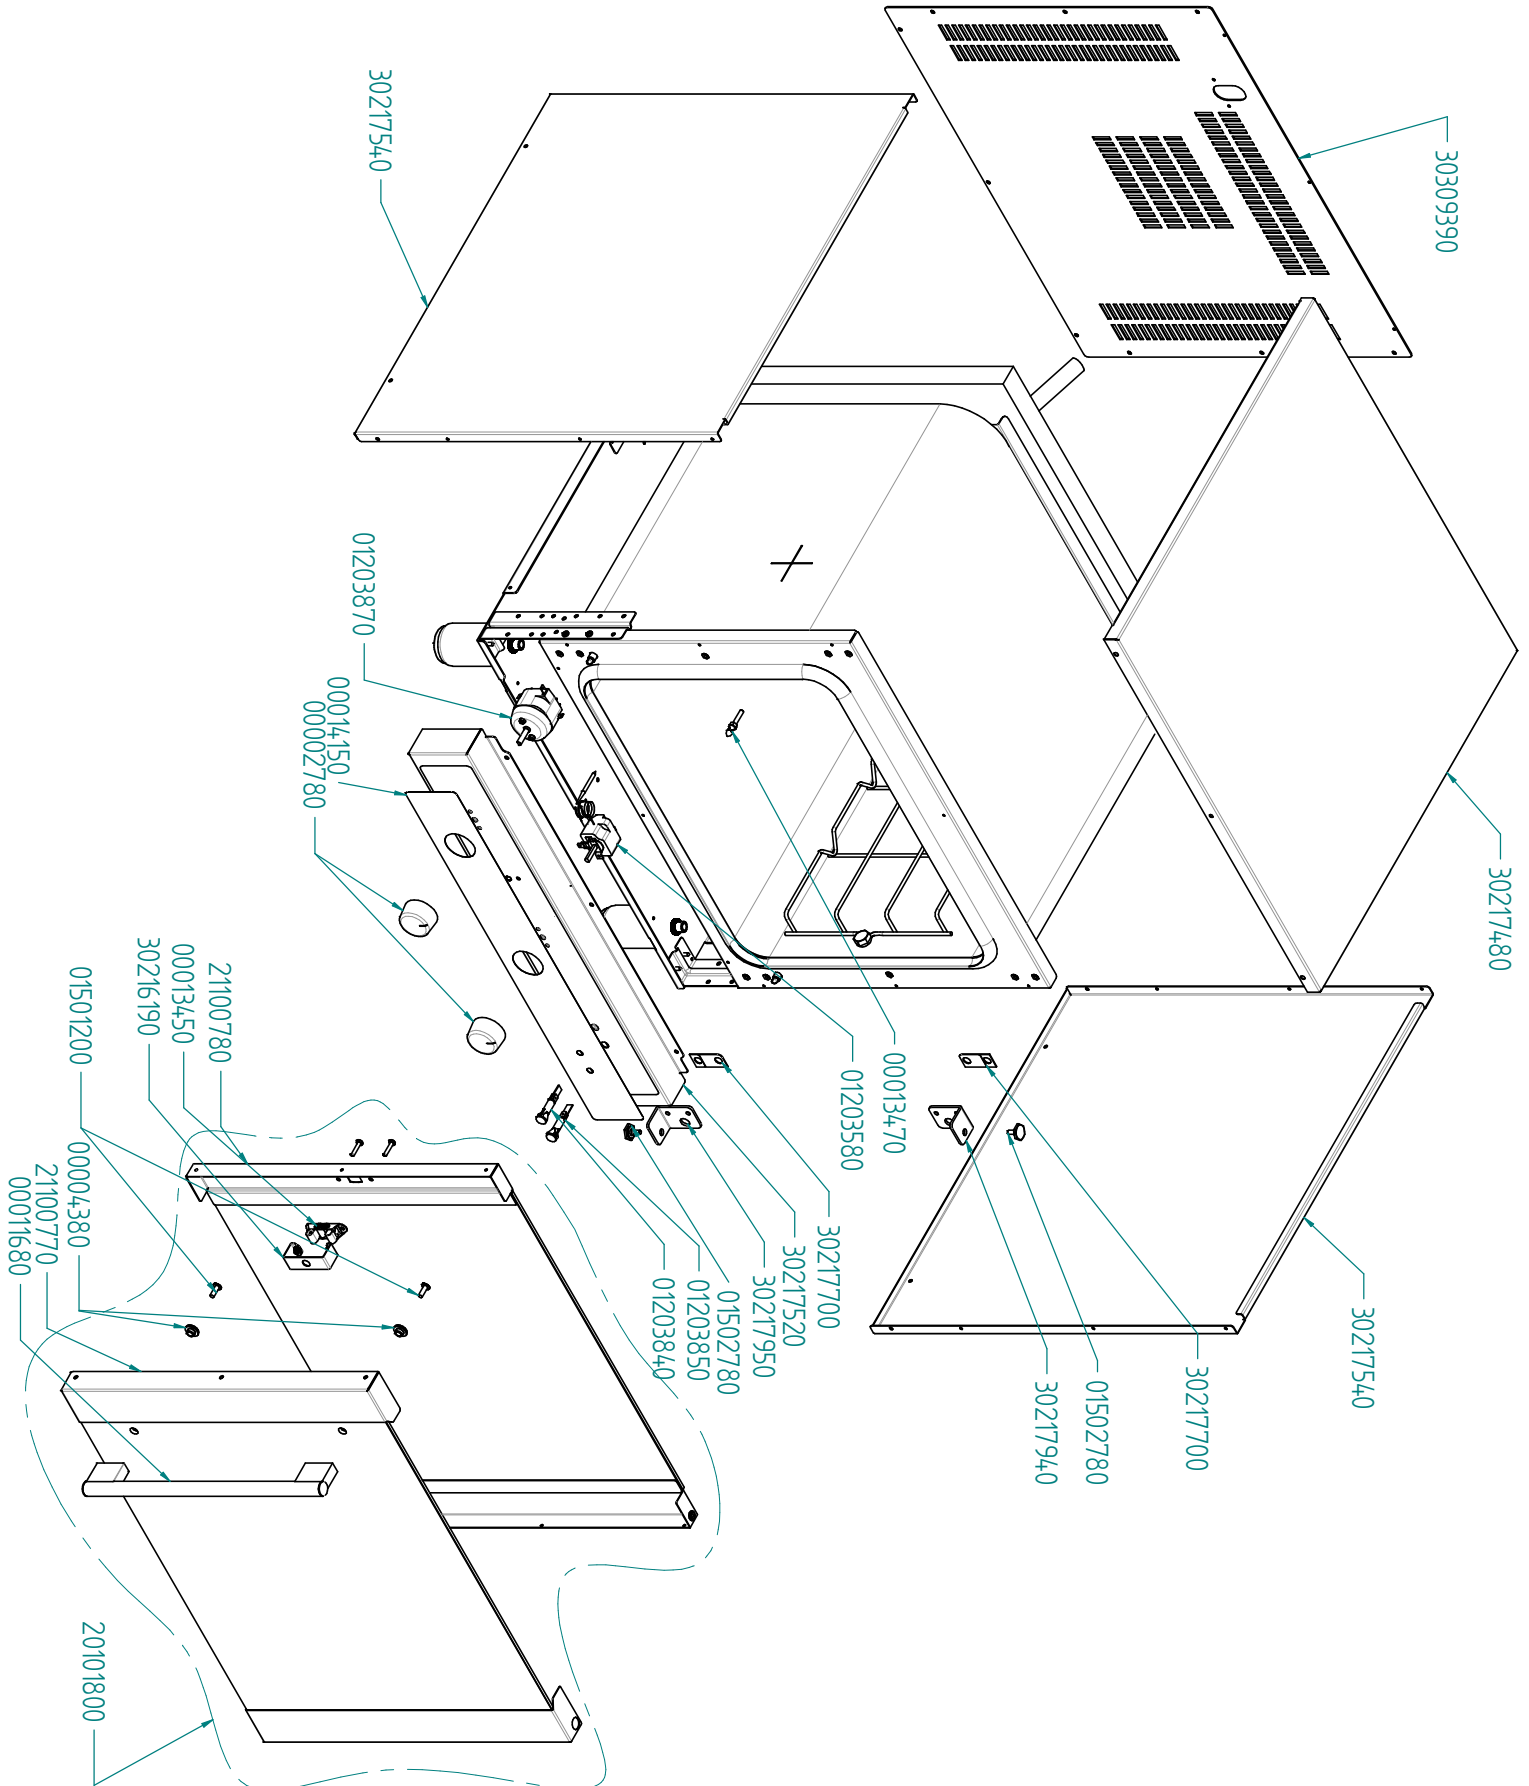

tipo documento: ESPLOSO - EXPLODED VIEW - VUE ECLATEE - EXPLOSIONSPPLAN - EXPLOSIONADO - VISTA EXPLODIDA	cod. identificazione X:\Sgq\PRODOTTI\Fam. 1 - FORNI\FORNO ELETTRICO\Eka\ESPLOSI - Forno Elettrico 40 60 90 - LEka\Exploded view EKFA412AL_0_020 rev.1
titolo documento/identificazione: <b>EKFA412AL/0/020</b>	data 21/03/17
revisione: <b>Rev. 1 - Aggiornato codici</b>	pag. 1/2

Preparazione: G.C. (DT)

Verifica: Z.A. (DT2)

Approvazione: M.G. (RUT)

tipo documento: ESPLOSO - EXPLODED VIEW - VUE ECLATEE - EXPLOSIONSPPLAN - EXPLOSIONADO - VISTA EXPLODIDA	cod. identificazione X:\Sgq\PRODOTTI\Fam. 1 - FORNI\FORNO ELETTRICO\Eka\ESPLOSI - Forno Elettrico 40 60 90 - LEka\Exploded view EKFA412AL_0_020 rev.1
titolo documento/identificazione: <b>EKFA412AL/0/020</b>	data 21/03/17
revisione: <b>Rev. 1 - Aggiornato codici</b>	pag. 2/2