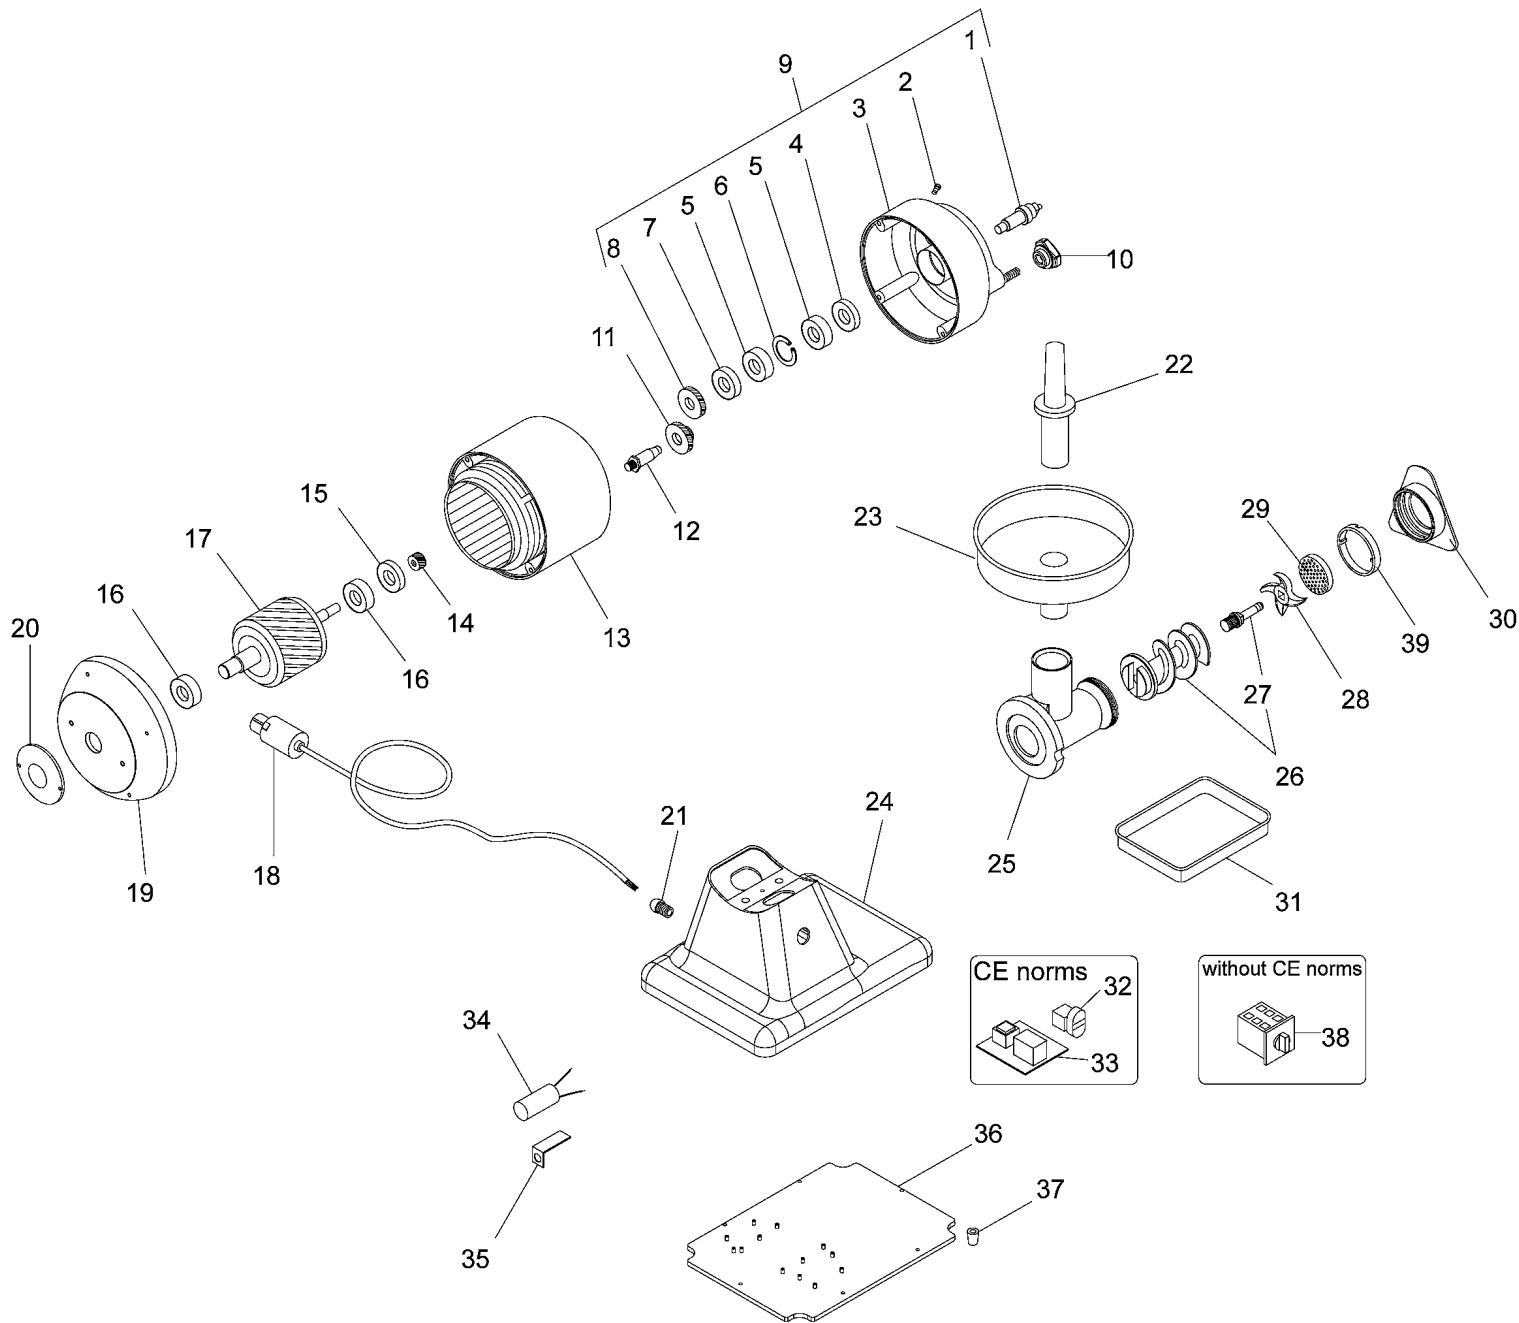

POS. CODE	
	SA1108
1	SL2527
2	SL2917
3	SL2526
4	SL2591
5	SL3125
6	SL0082
7	SL2593
8	SL0130
9	SA2500
10	SL2924
11	SL0125
12	SL2589
13	SA1014
13	SA1015
14	SL0128
15	SL0127
16	SL0131
18	SL1671
18	SL1841
19	SL0186
20	SL2833
21	SL1668
22	SL4069
23	SL0136
24	SL2566
25	SL3981
25	SL3982
25	SL4152
25	SL4353
25	SL4353+SL4350
25	SL5044
25	SL5045
26	SA2600
26	SA5300
26	SA5312
27	SL2521
27	SL2561
28	//////////
29	//////////