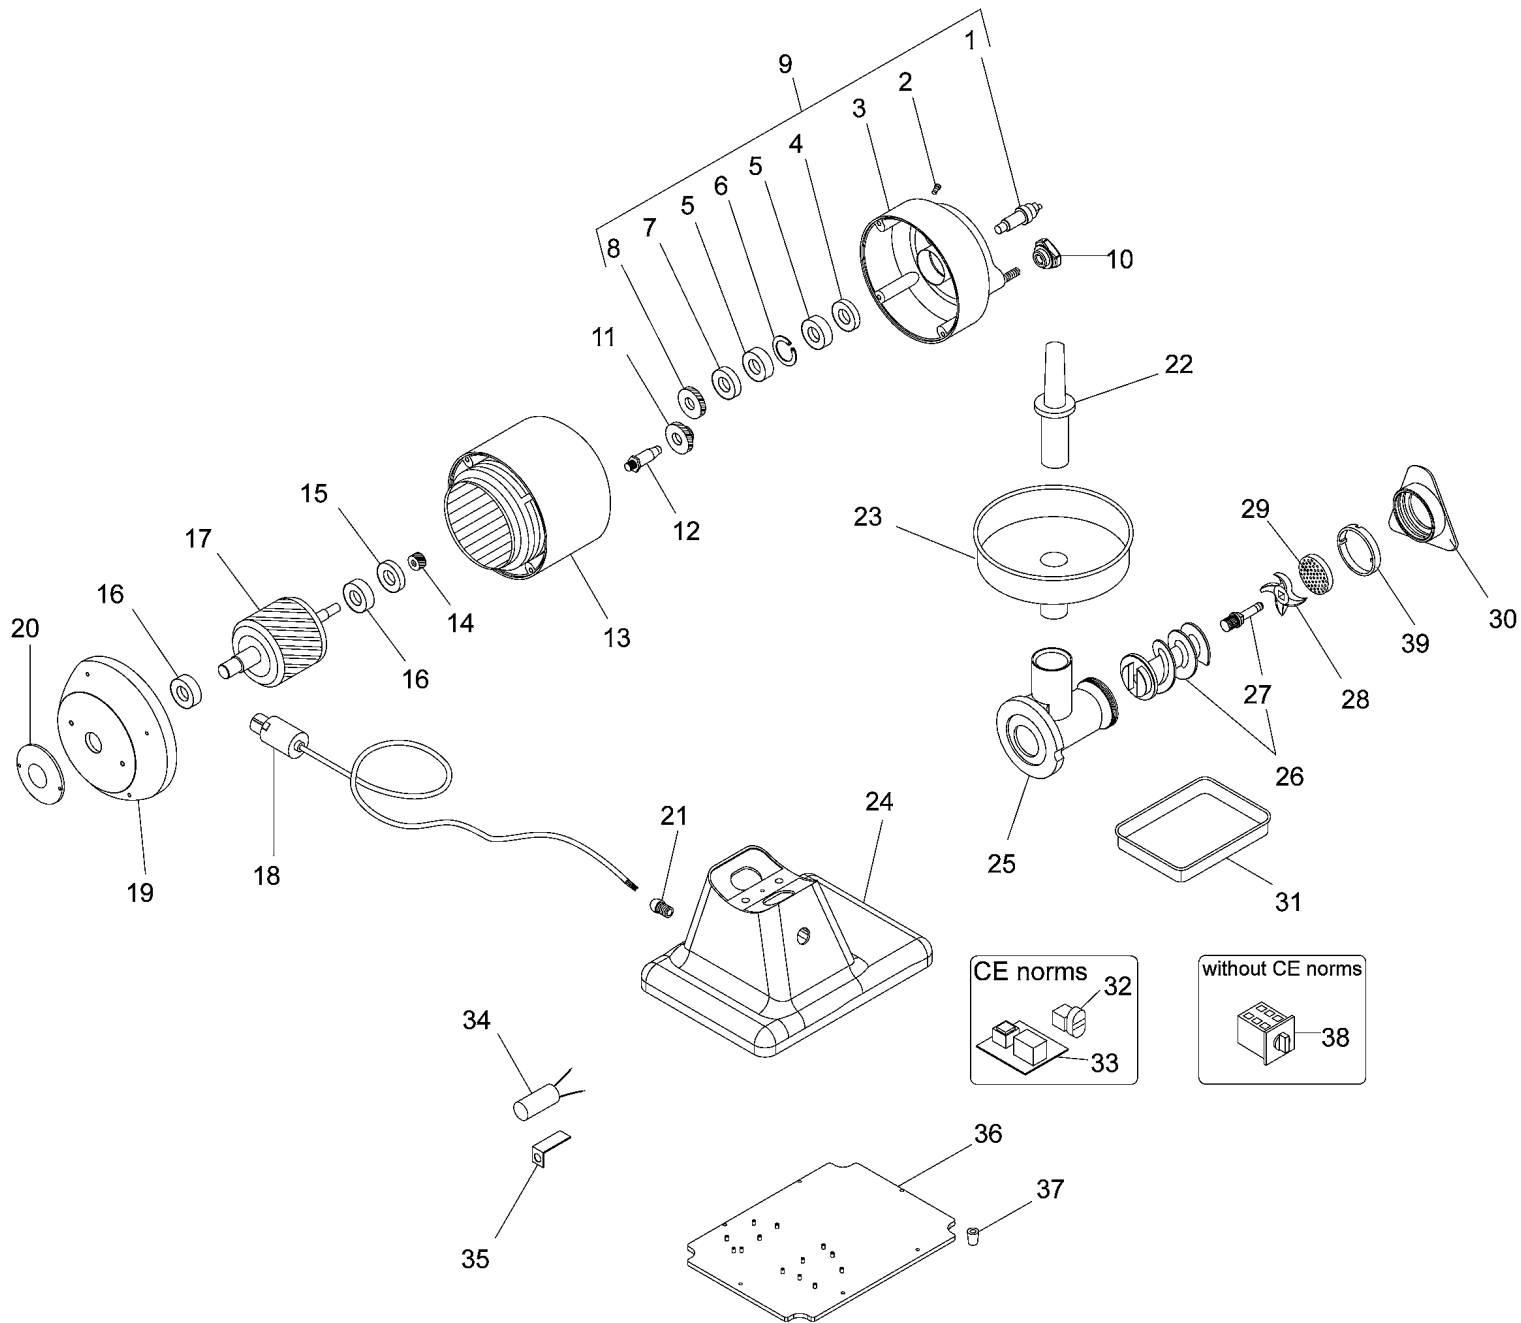

POS. CODE

30	SL0171
30	SL3327R0
31	SL0180
32	SL0891
33	SA1135
33	SL0883
33	SL0902
34	SL0177
35	SL0176
36	SL2651
37	SL0235
38	SL0054
39	SL4350
42	SA1104