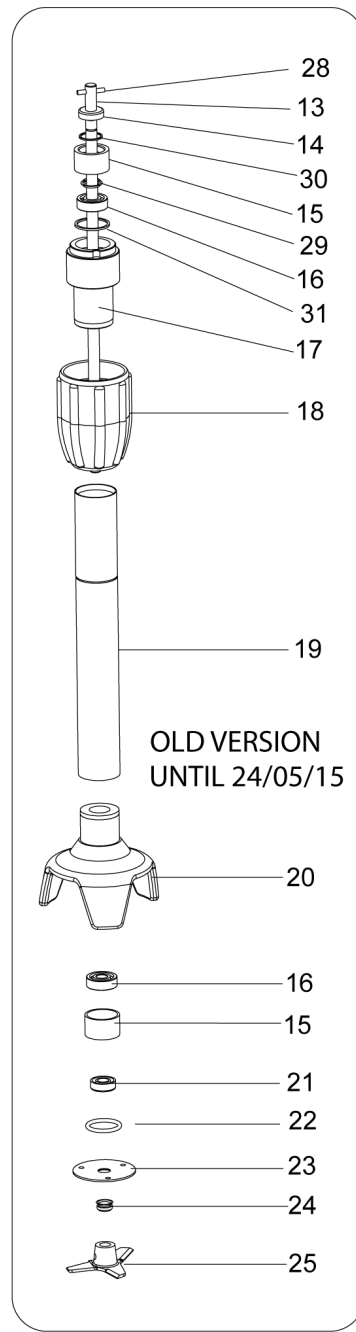

TAVOLA RICAMBI SPARE PARTS

MX25

SPEC.	N.	CODE	DENOMINAZIONE - DENOMINATION	PRICE
	1	SL0762	Pressacavo - Cable clamp	€ 1.00
Green	2	SL3382	Piastra - Plate	€ 1.00
	* 3	SL0757	Pulsante - Push button	€ 8.00
Green (dx)	4	SL3384	Copertura - Covering	€ 6.00
Green (sx)	5	SL3385	Copertura - Covering	€ 6.00
Green	6	SL3392	Tappo - Cap	€ 1.00
Green	7	SL3397	Tappo - Cap	€ 1.00
Green	8	SL3395	Tappo - Cap	€ 1.00
230V/1Ph/50-60Hz	* 9	SL3383	Motore - Motor	€ 45.00
dal 02/01/17	* 10	SL3589	Giunto - Joint	€ 9.00
Green	12	SL3386	Flangia - Flange	€ 4.00
	13	SL3350	Albero - Shaft	€ 11.00
ø8xø18x5	14	SL0746	Paraolio - Oil seal	€ 3.00
	15	SL0740	Boccola - Bush	€ 1.00
608H ZZ inox	* 16	SL0271	Cuscinetto - Bearing	€ 3.00
	17	SL3348	Supporto - Support	€ 10.00
	18	SL3387	Ghiera - Locking ring	€ 4.00
dal 25/05/15	19	SL4240	Tubo - Pipe	€ 11.00
al 24/05/15 (*)	19	SL4240+SL4236	Tubo - Pipe	
dal 25/05/15	20	SL4236	Protezione - Protection	€ 35.00
al 24/05/15 (*)	20	SL4236+SL4240	Protezione - Protection	
ø8xø18x6	21	SL1454	Paraolio - Oil seal	€ 2.00
OR 128 24/05/15 (*)	22	SL0773	O-ring - O-ring	€ 1.00
24/05/15 (*)	23	SL0777	Disco - Disk	
V-8-S	24	SL0772	V-ring - V-ring	€ 1.00
	* 25	SL3653	Coltello - Cutter	€ 9.00
Assembly	26	ME2530	Utensile mescolatore - Mixer tool	€ 115.00
	* 27	SL3844	Spazzola - Brush	€ 2.00
	28	SL0753	Spina - Pin	€ 1.00
compensazione	29	SL0748	Anello - Ring	€ 1.00
	30	SL0898	Seeger - Seeger	
	31	SL0750	Seeger - Seeger	

*Ricambio consigliato - Advised spare parts

POS.	CODE
1	SL0762
2	SL3382
3	SL0757
4	SL3384
5	SL3385
6	SL3392
7	SL3397
8	SL3395
9	SL3383
10	SL3589
12	SL3386
13	SL3350
14	SL0746
15	SL0740
16	SL0271
17	SL3348
18	SL3387
19	SL4240
19	SL4240+SL4236
20	SL4236
20	SL4236+SL4240
21	SL1454
22	SL0773
23	SL0777
24	SL0772
25	SL3653
26	ME2530
27	SL3844
28	SL0753
29	SL0748
30	SL0898
31	SL0750