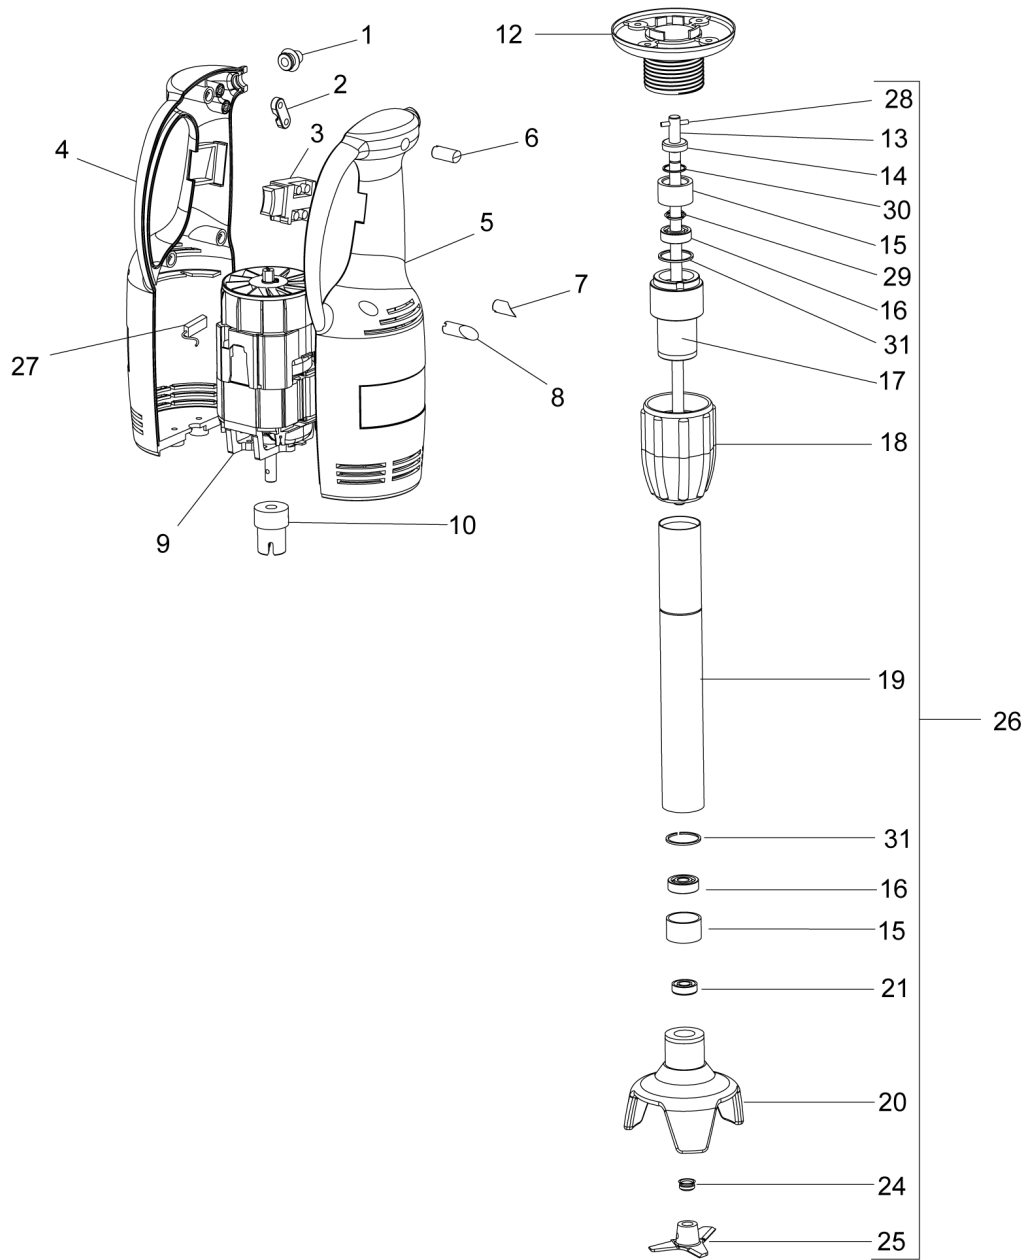

TAVOLA RICAMBI SPARE PARTS

MX25

SPEC.	N.	CODE	DENOMINAZIONE - DENOMINATION	PRICE
	1	SL0762	Pressacavo - Cable clamp	€ 1.00
Green	2	SL3382	Piastra - Plate	€ 1.00
	* 3	SL0757	Pulsante - Push button	€ 8.00
Green (dx)	4	SL3384	Copertura - Covering	€ 6.00
Green (sx)	5	SL3385	Copertura - Covering	€ 6.00
Green	6	SL3392	Tappo - Cap	€ 1.00
Green	7	SL3397	Tappo - Cap	€ 1.00
Green	8	SL3395	Tappo - Cap	€ 1.00
230V/1Ph/50-60Hz	* 9	SL3383	Motore - Motor	€ 45.00
dal 02/01/17	* 10	SL3589	Giunto - Joint	€ 9.00
Green	12	SL3386	Flangia - Flange	€ 4.00
	13	SL3350	Albero - Shaft	€ 11.00
ø8xø18x5	14	SL0746	Paraolio - Oil seal	€ 3.00
	15	SL0740	Boccola - Bush	€ 1.00
608H ZZ inox	* 16	SL0271	Cuscinetto - Bearing	€ 3.00
	17	SL3348	Supporto - Support	€ 10.00
	18	SL3387	Ghiera - Locking ring	€ 4.00
dal 25/05/15	19	SL4240	Tubo - Pipe	€ 11.00
al 24/05/15 (*)	19	SL4240+SL4236	Tubo - Pipe	
dal 25/05/15	20	SL4236	Protezione - Protection	€ 35.00
al 24/05/15 (*)	20	SL4236+SL4240	Protezione - Protection	
ø8xø18x6	21	SL1454	Paraolio - Oil seal	€ 2.00
OR 128 24/05/15 (*)	22	SL0773	O-ring - O-ring	€ 1.00
24/05/15 (*)	23	SL0777	Disco - Disk	
V-8-S	24	SL0772	V-ring - V-ring	€ 1.00
	* 25	SL3653	Coltello - Cutter	€ 9.00
Assembly	26	ME2530	Utensile mescolatore - Mixer tool	€ 115.00
	* 27	SL3844	Spazzola - Brush	€ 2.00
	28	SL0753	Spina - Pin	€ 1.00
compensazione	29	SL0748	Anello - Ring	€ 1.00
	30	SL0898	Seeger - Seeger	
	31	SL0750	Seeger - Seeger	

*Ricambio consigliato - Advised spare parts

POS.	CODE
1	SL0762
2	SL3382
3	SL0757
4	SL3384
5	SL3385
6	SL3392
7	SL3397
8	SL3395
9	SL3383
10	SL3589
12	SL3386
13	SL3350
14	SL0746
15	SL0740
16	SL0271
17	SL3348
18	SL3387
19	SL4240
19	SL4240+SL4236
20	SL4236
20	SL4236+SL4240
21	SL1454
22	SL0773
23	SL0777
24	SL0772
25	SL3653
26	ME2530
27	SL3844
28	SL0753
29	SL0748
30	SL0898
31	SL0750