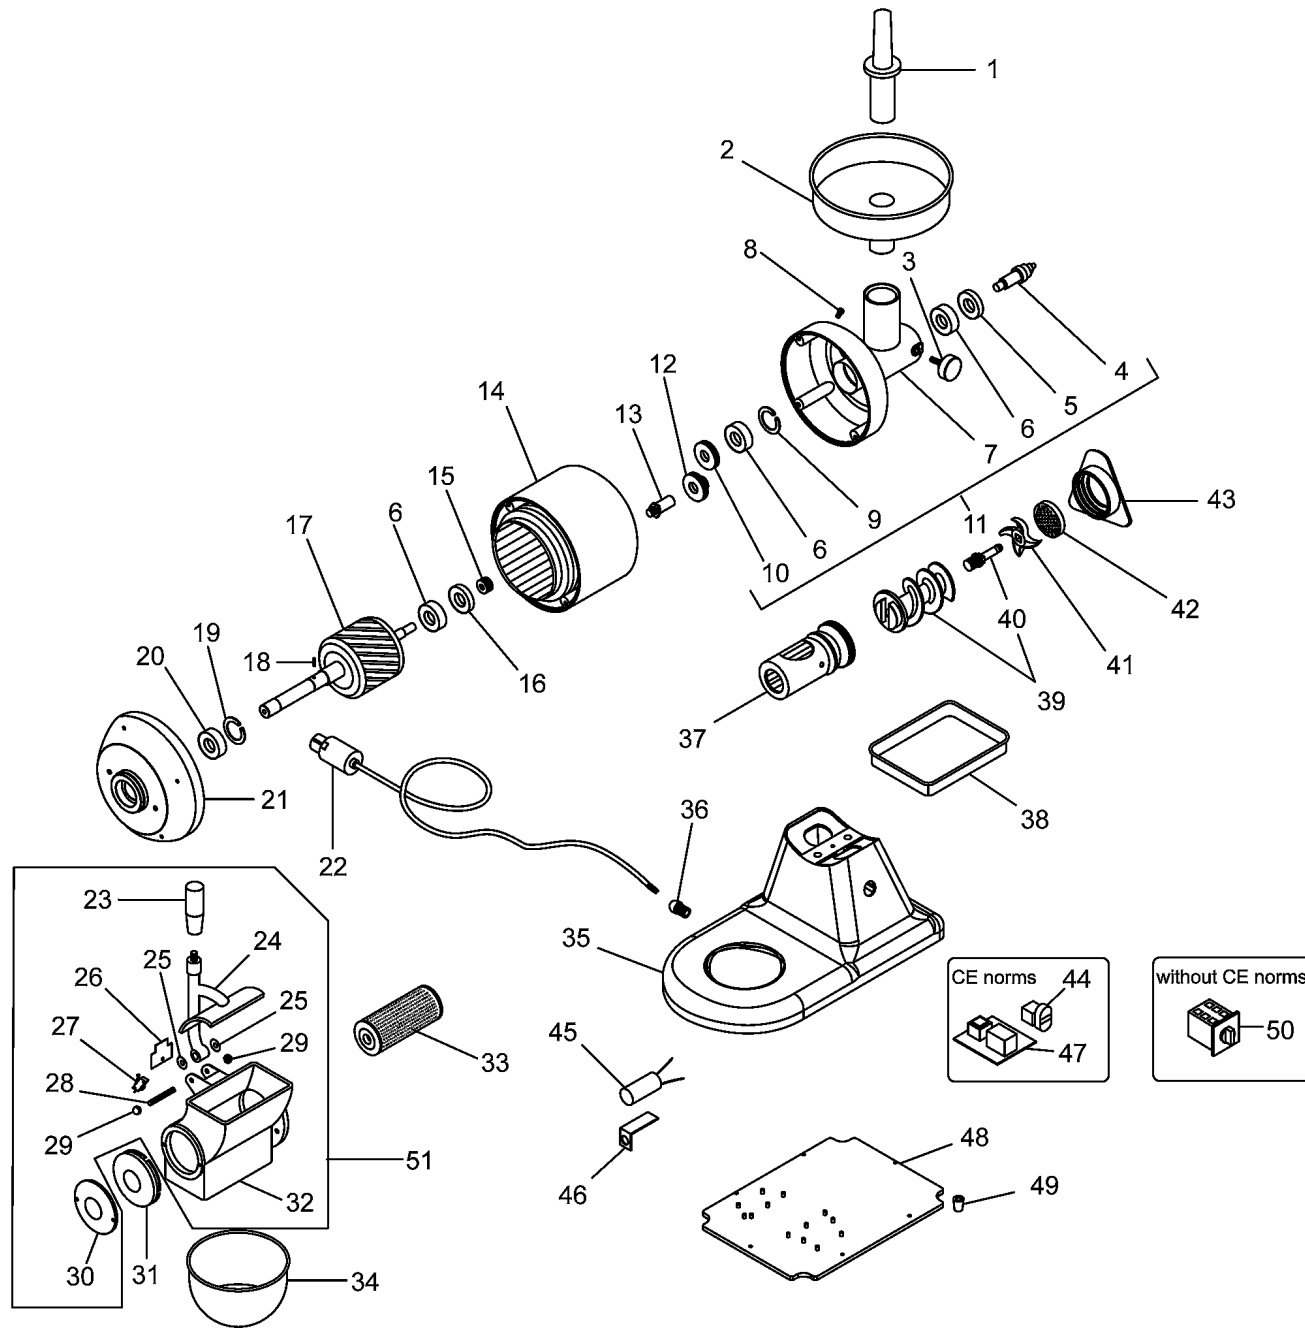

POS. CODE

	SA1106
1	SL4069
2	SL0135
2	SL0136
3	SL0138
4	SL0140
5	SL0139
6	SL0131
7	SL3980
8	SL2917
9	SL0132
10	SL0130
11	SA3710
12	SL0125
13	SL0124
14	SA1014
14	SA1015
15	SL0128
16	SL0127
18	SL0121
19	SL0119
20	SL0118
21	SL0117
22	SL1671
22	SL1841
23	SL0106
24	SA1113
24	SA1119
25	SL3140
26	SL3138
27	SL0885
28	SL0258
29	3114560
30	SL2833
31	SL2573
32	SA1012
33	SA2800
34	SL0174
34	SL0175
35	SL0179