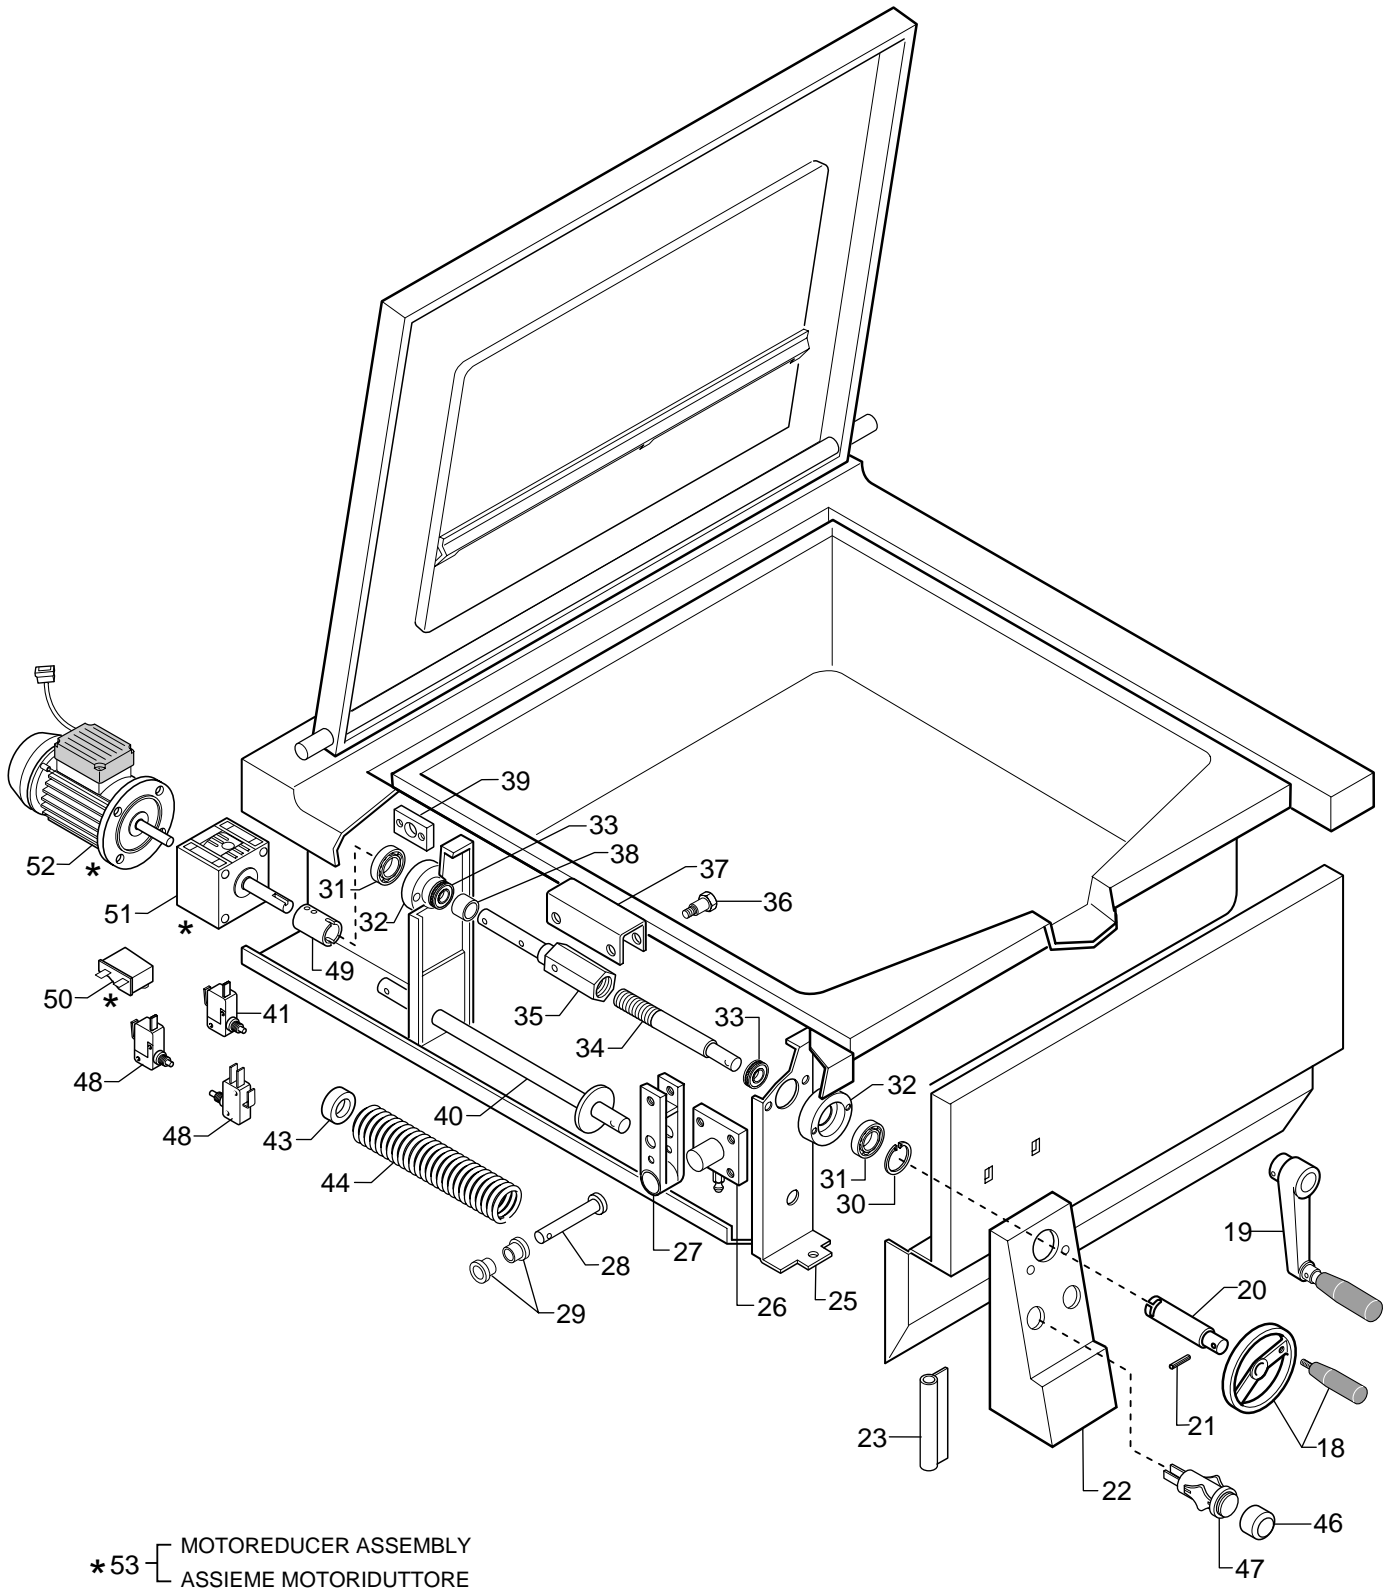

ELECTRIC BRATT-PAN SOLLEVAMENTO MOTORIZZATO / MOTORIZED LIFTING
BRASIERA ELETTRICA