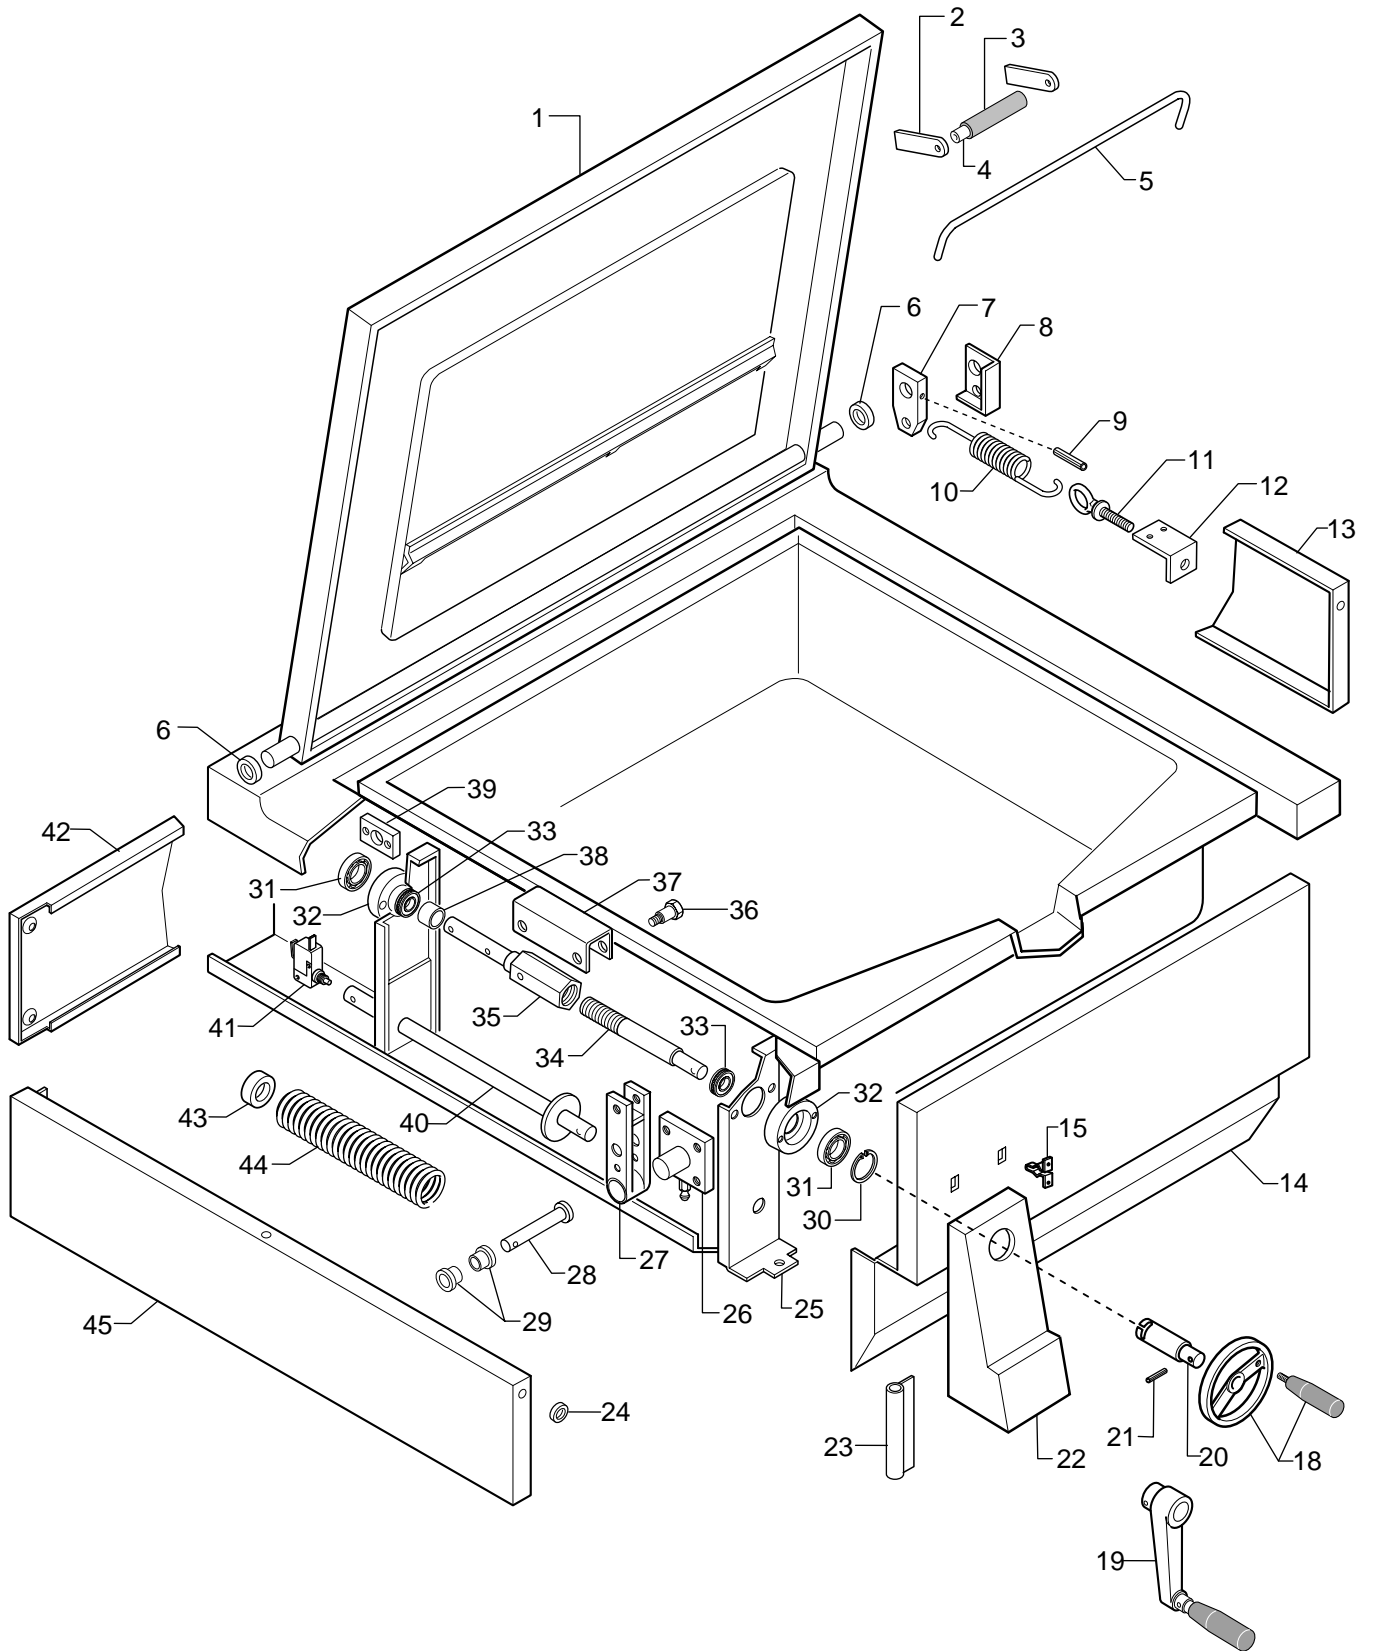

**ELECTRIC BRATT - PAN
BRASIERA ELETTRICA**

PNC	Model	Ref.	Page	Note
201 564	HBR/E 800	a	1-3	80 Lt Fondo bacinella ferro, sollevam. manuale, Zanussi
201 565	HBR/E 805	b	1-3	80 Lt Fondo bacinella aisi, sollevam. manuale, Zanussi
201 566	HBR/E 810	c	1-3	100 Lt Fondo bacinella ferro, sollevam. manuale, Zanussi
201 567	HBR/E 815	d	1-3	100 Lt Fondo bacinella aisi, sollevam. manuale, Zanussi
201 571	HBR/E 800 UK	e	1-3	80 Lt Fondo bacinella ferro, sollevam. manuale, Zanussi
201 568	HBR/E 811	f	2-3	100 Lt Fondo bacinella ferro, sollevam. motorizzato, Zanussi
201 569	HBR/E 816	g	2-3	100 Lt Fondo bacinella aisi, sollevam. motorizzato, Zanussi
211 564	ZBR/E 800	l	1-3	80 Lt Fondo bacinella ferro, sollevam. manuale, Zoppas
211 565	ZBR/E 805	m	1-3	80 Lt Fondo bacinella aisi, sollevam. manuale, Zoppas
211 566	ZBR/E 810	n	1-3	100 Lt Fondo bacinella ferro, sollevam. manuale, Zoppas
211 567	ZBR/E 815	p	1-3	100 Lt Fondo bacinella aisi, sollevam. manuale, Zoppas
211 571	ZBR/E 800 UK	q	1-3	80 Lt Fondo bacinella ferro, sollevam. manuale, Zoppas
211 568	ZBR/E 811	r	2-3	100 Lt Fondo bacinella ferro, sollevam. motorizzato, Zoppas
211 569	ZBR/E 816	s	2-3	100 Lt Fondo bacinella aisi, sollevam. motorizzato, Zoppas

Index

Pag. 1	Tank-shelf and lifting components
2	Tank-shelf and motorized lifting components
3	Electrical components
4-6	Spare parts list

Indice

Ripiano -vasca e componenti di sollevamento
Ripiano -vasca e componenti di sollevamento motorizzato
Componenti elettrici
Lista ricambi

Brand / Marchio : Z - P
Factory code: 9731

OS/DOC

ELECTRIC BRATT-PAN SOLLEVAMENTO MANUALE / MANUAL LIFTING
BRASIERA ELETTRICA