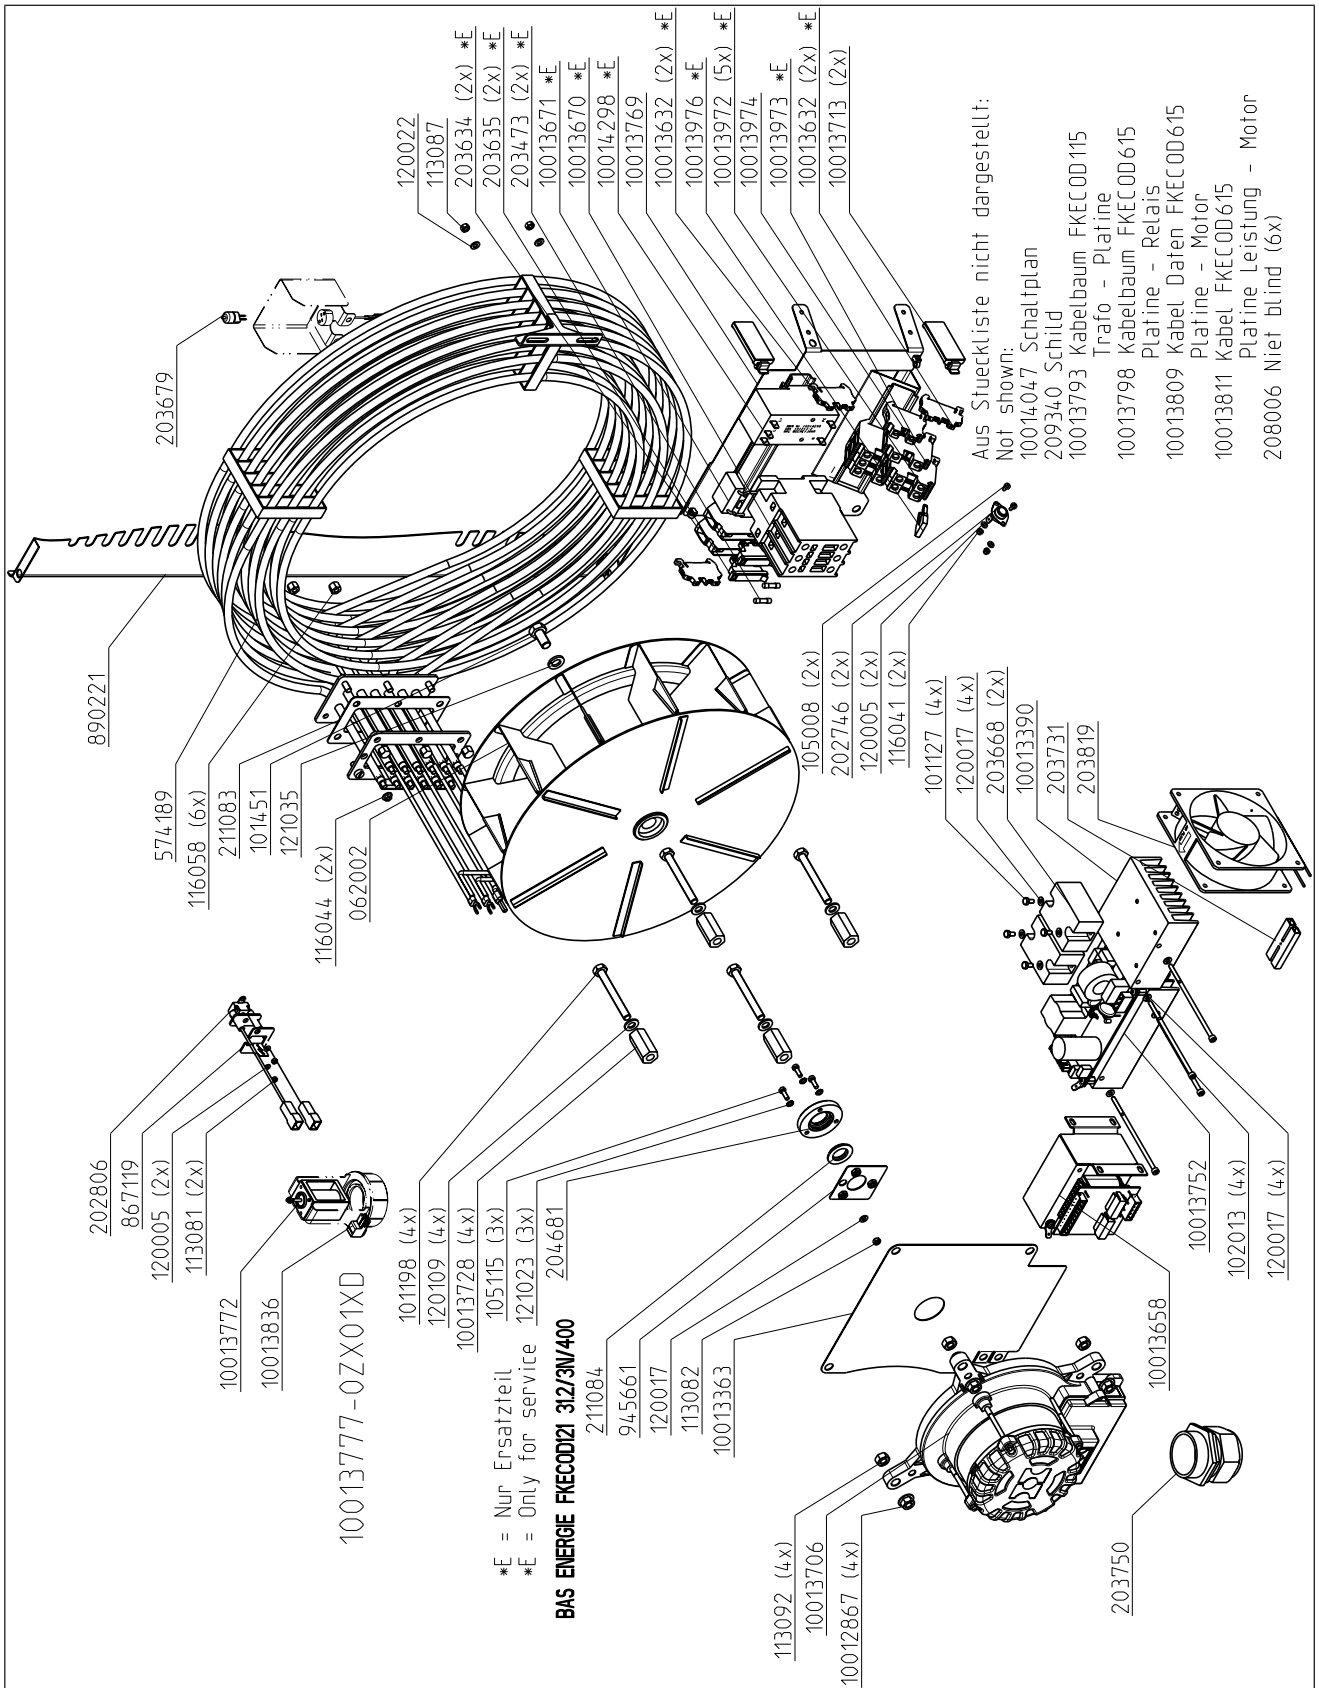

9 Energiebaugruppe Elektro 3NPE400V 10.2

10013865-1ZXDE—