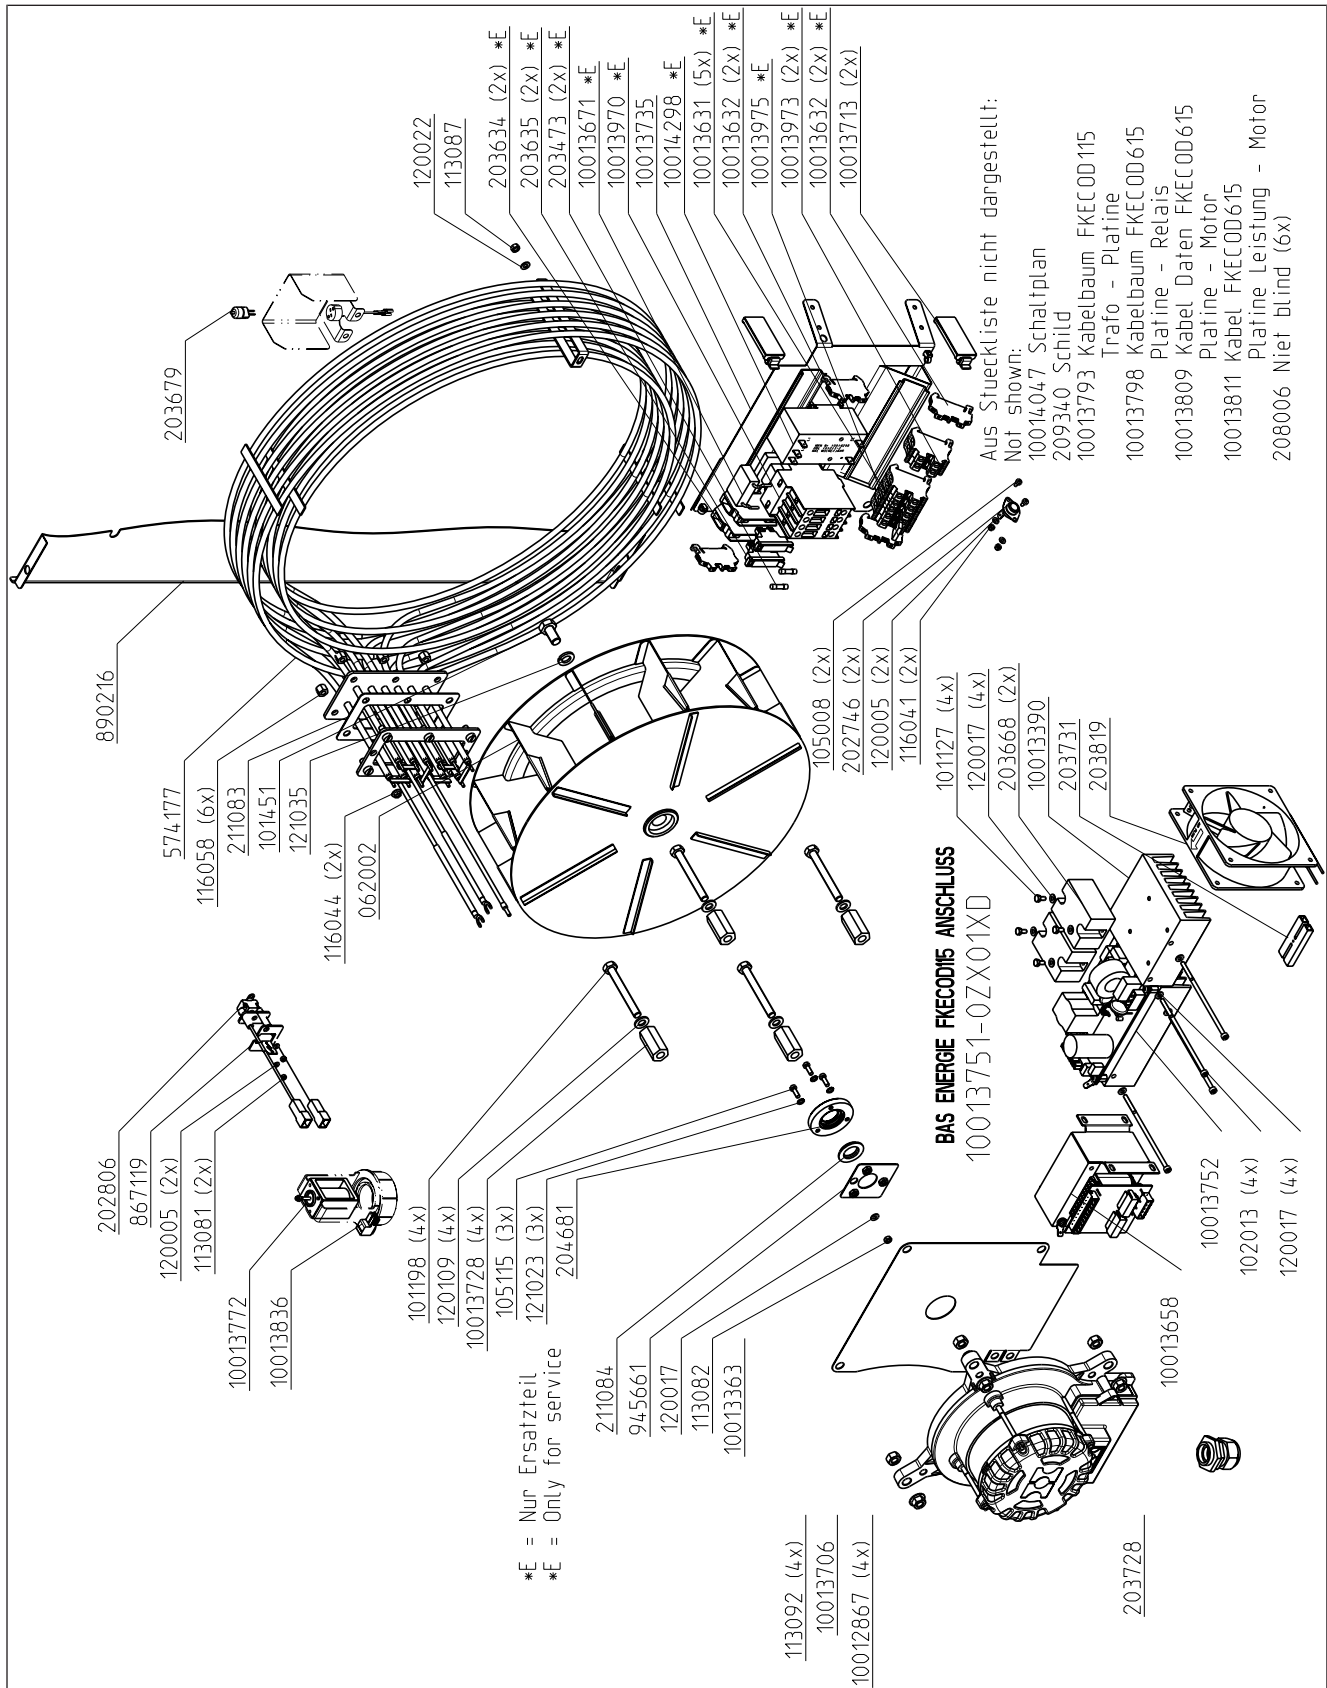

8 Energiebaugruppe Elektro 3NPE400V 10.1

10013865-1ZXDE