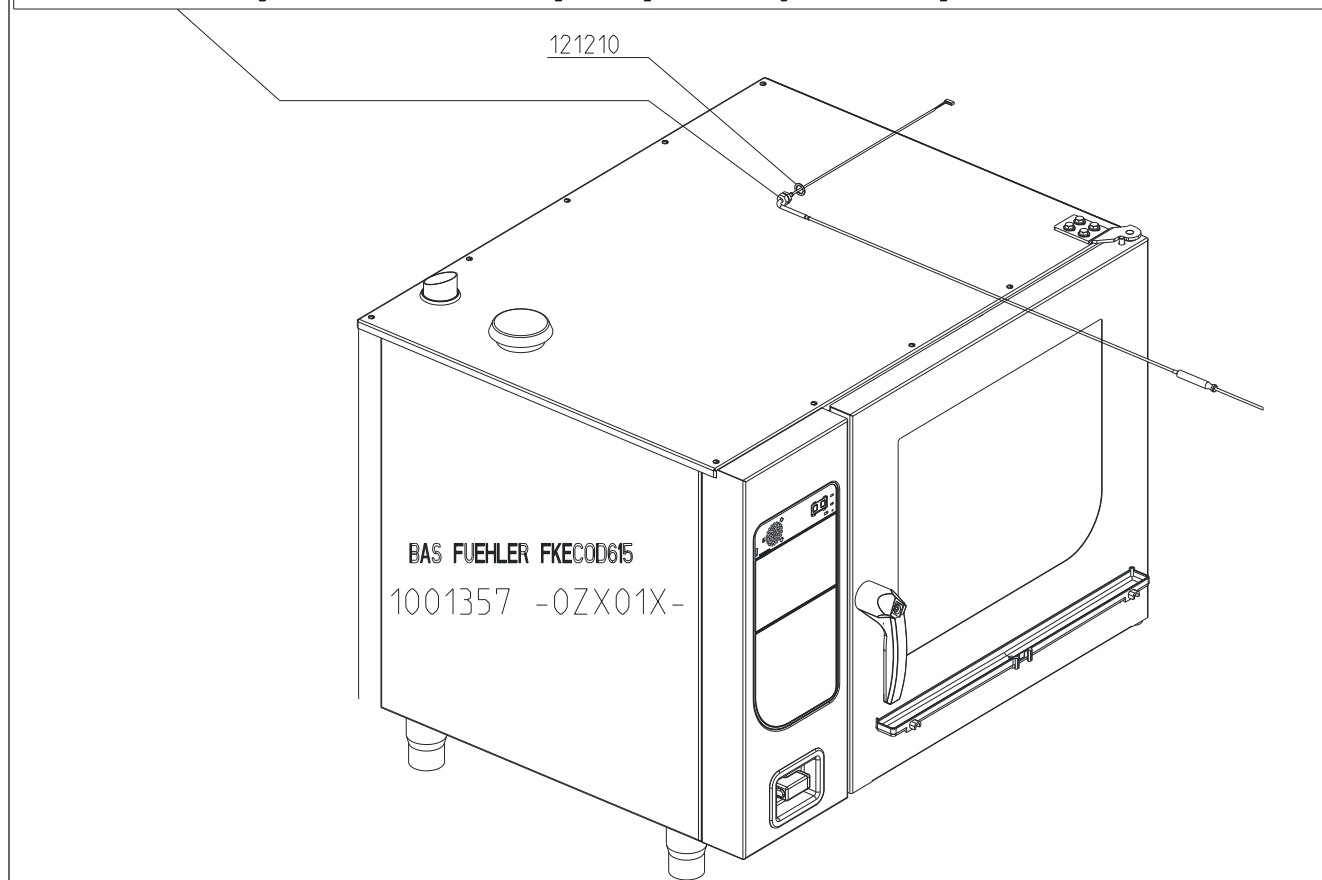

18 Kerntemperaturfühler 6.x - 10.x

10013515: Einpunktfühler - single point probe (nur/only Classic)

10013578: Mehrpunktfühler - multi point probe (MagicPilot, option bei/at Classic)