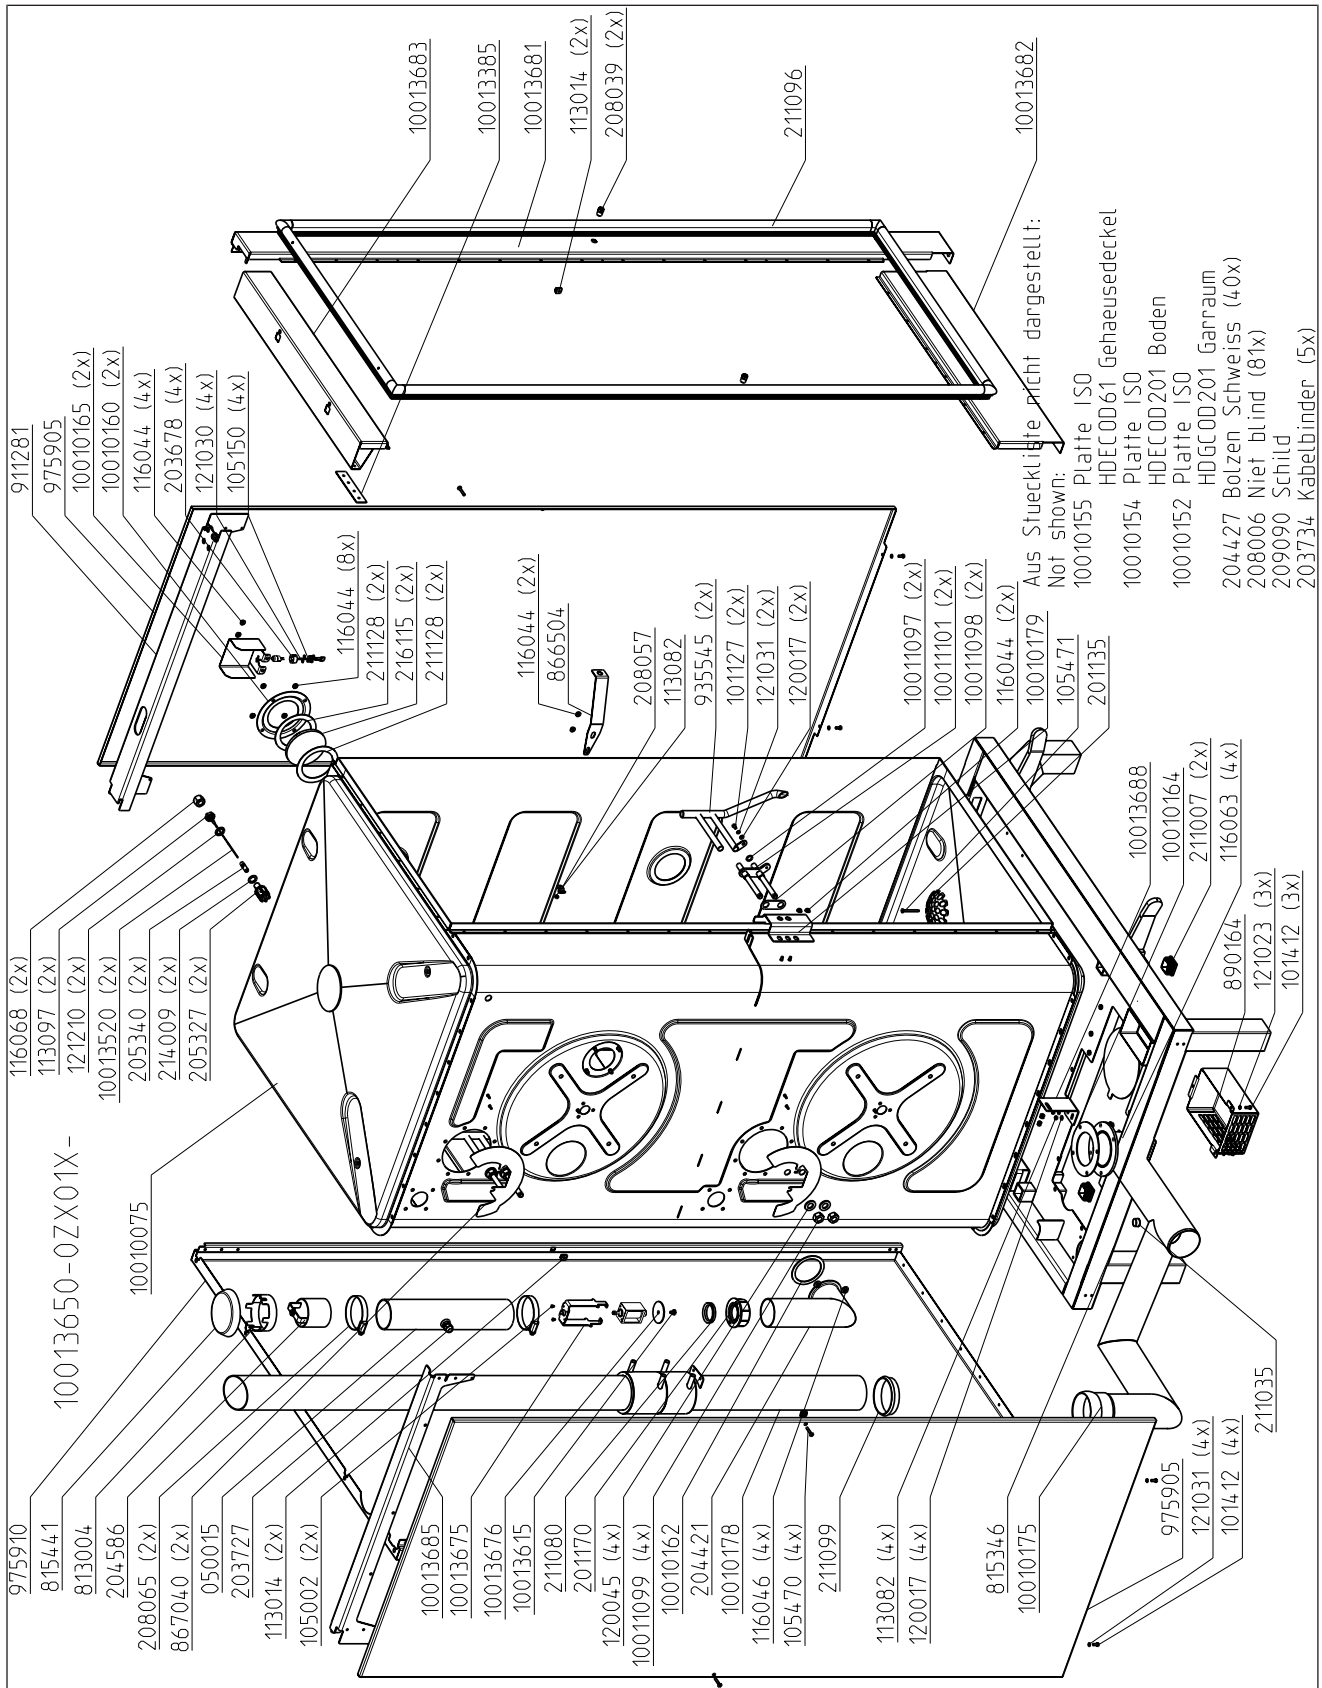

30 Gehäuse - Garraum 20.x Gas

10013865-1ZXDE