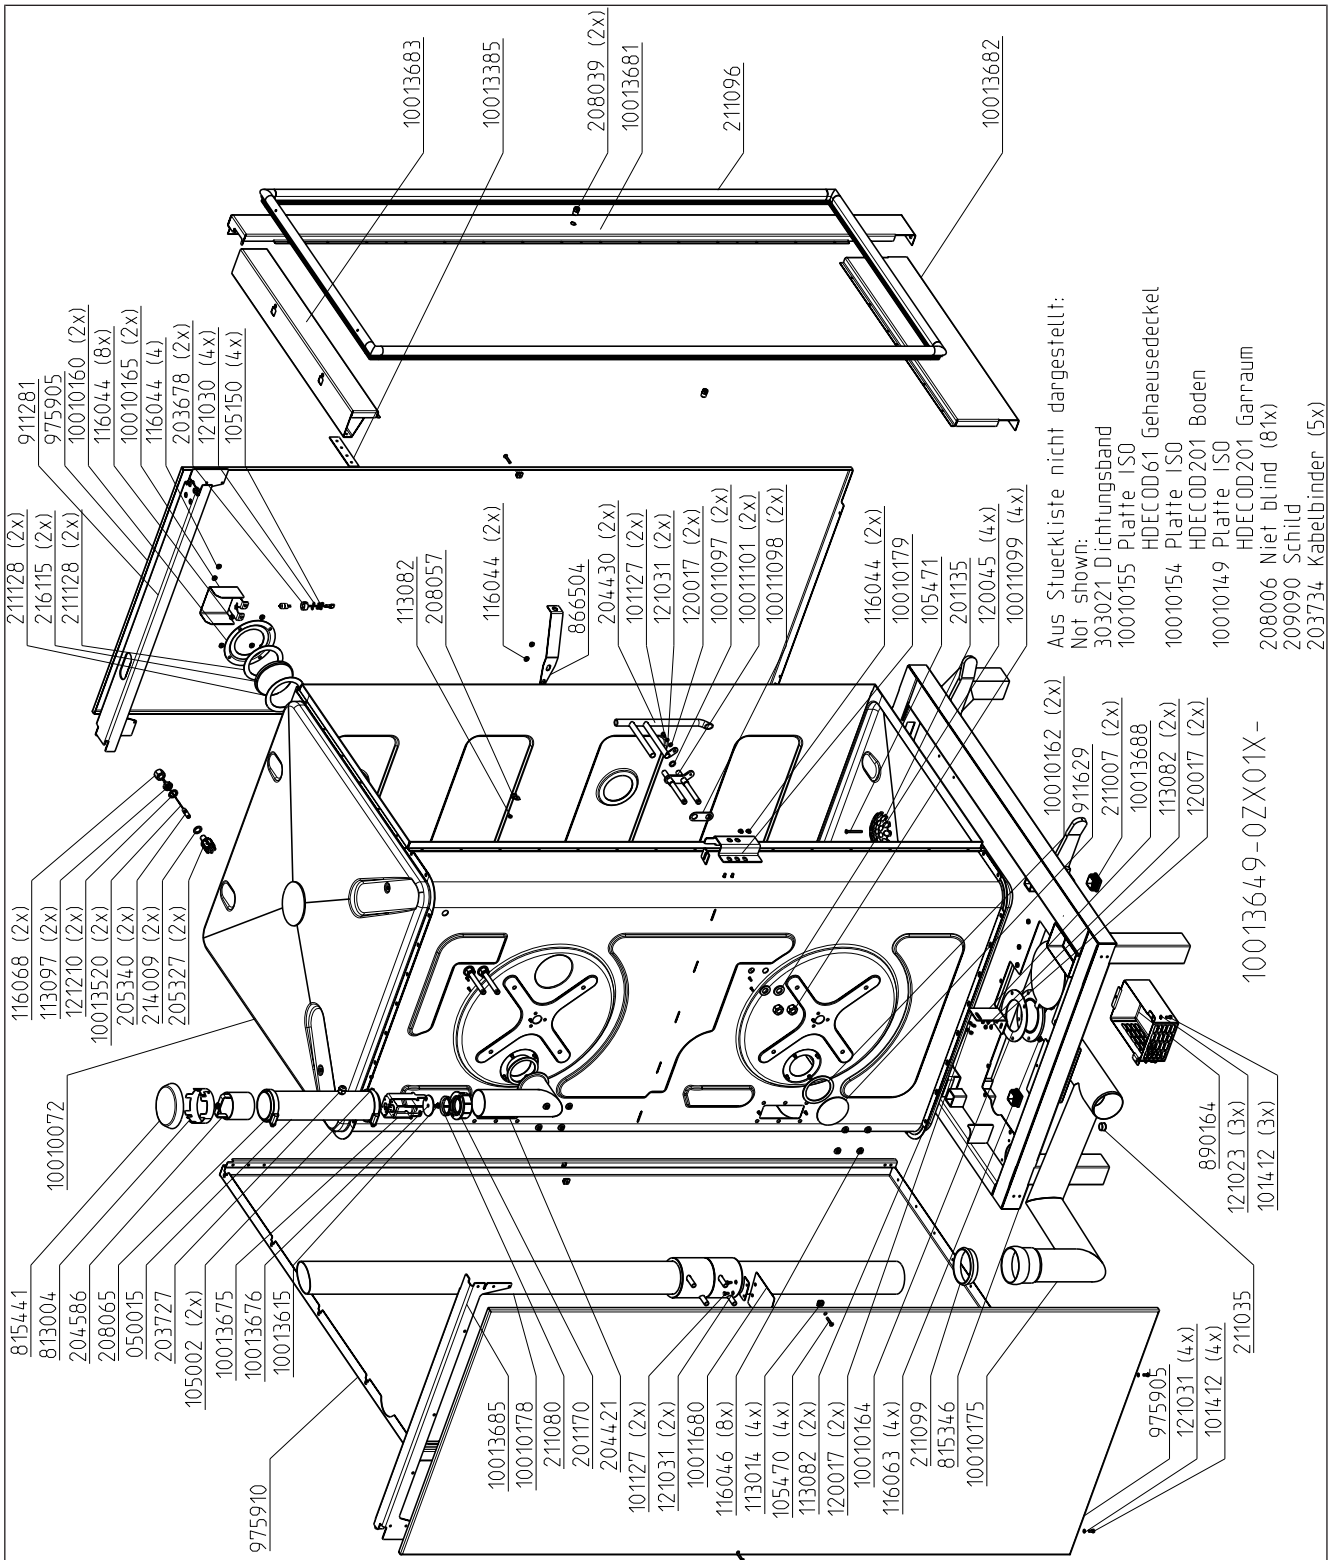

27 Gehäuse - Garraum 20.x Elektro