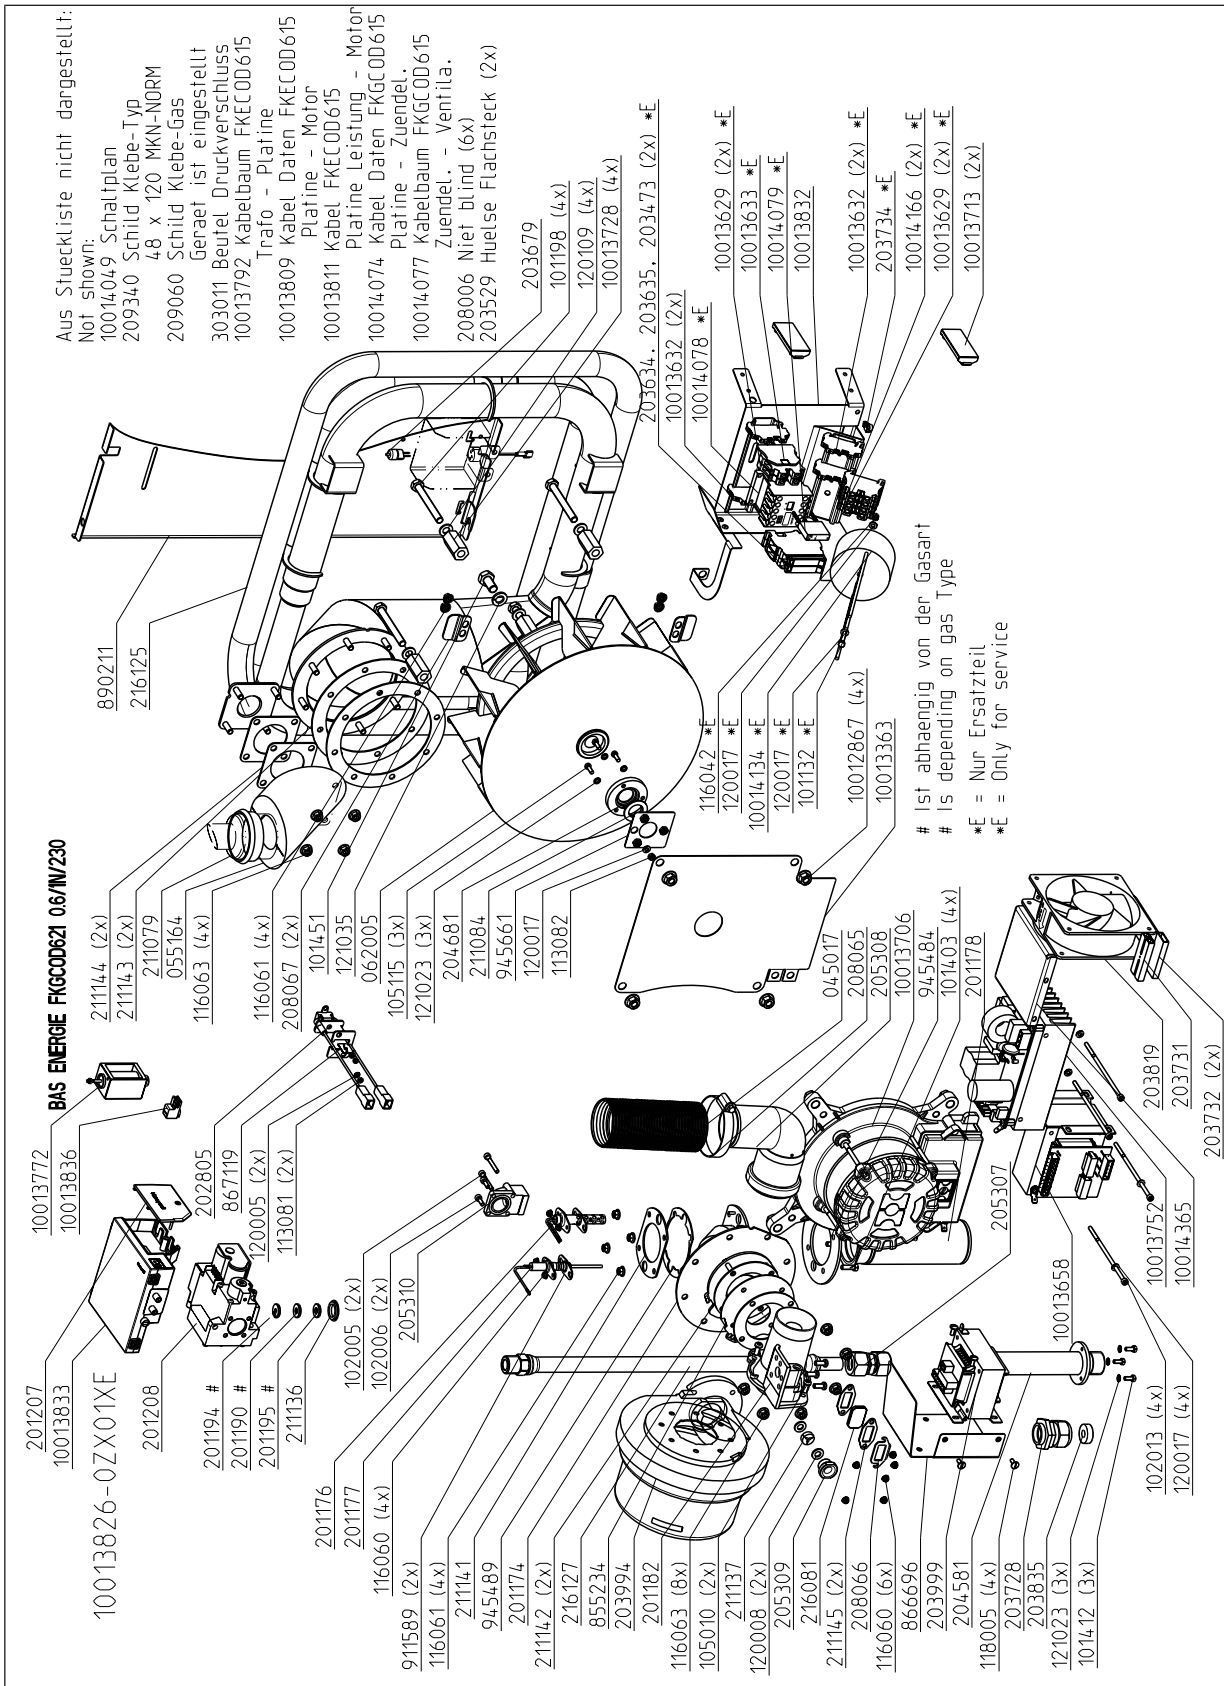

13 Energiebaugruppe Gas 1NPE230V 6.2

10013865-1ZXDE