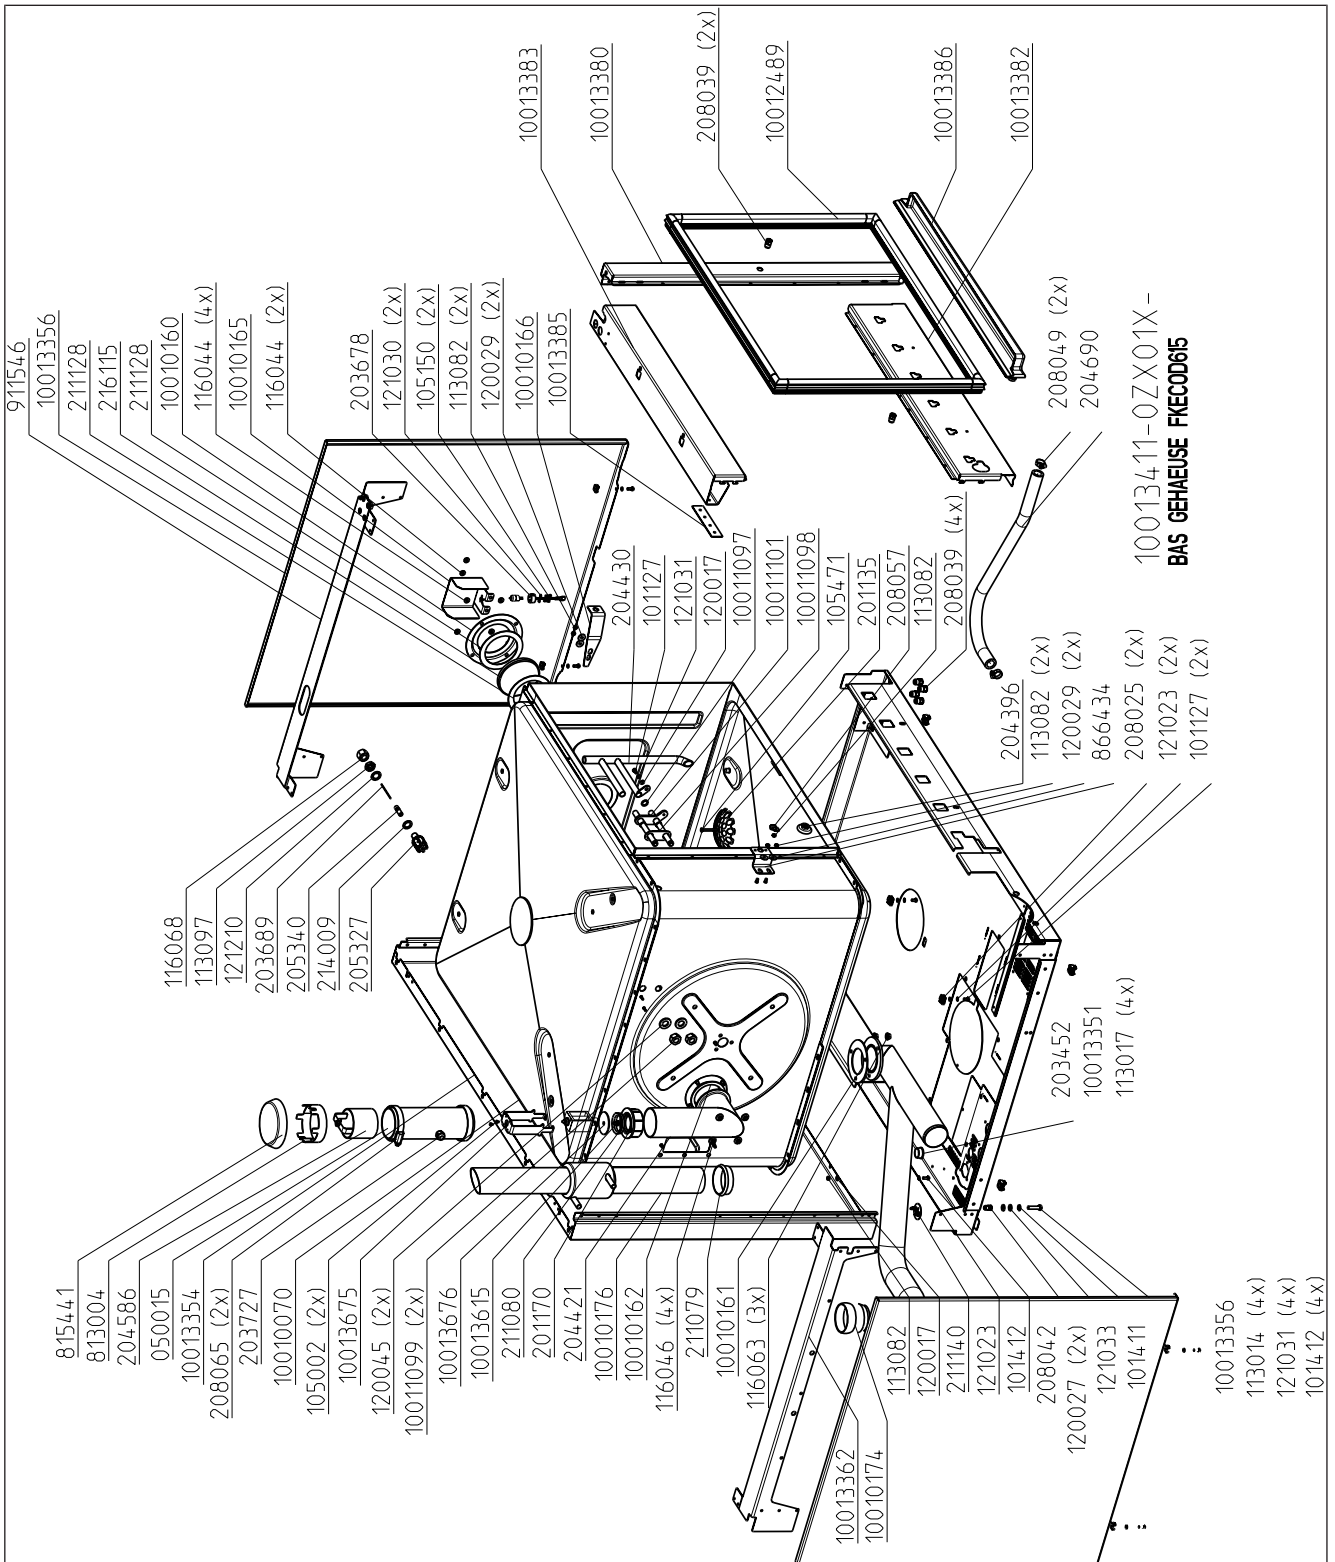

25 Gehäuse - Garraum 6.x Eletkro

10013865-1ZXDE—