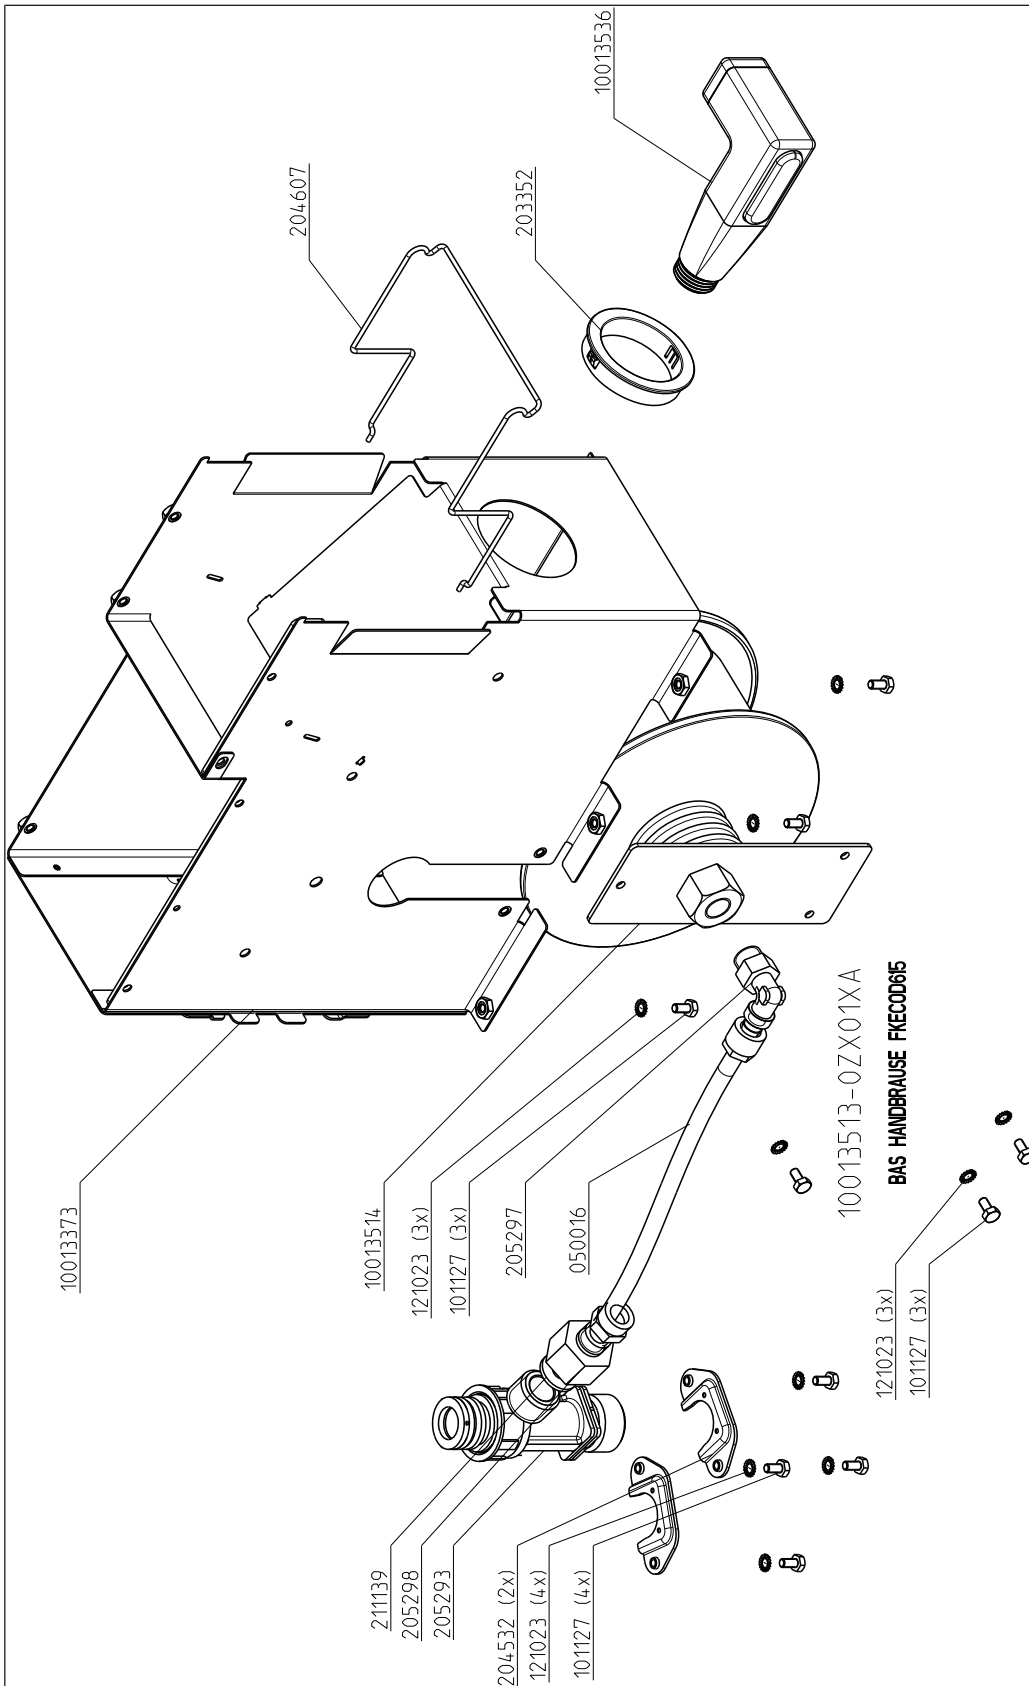

10013579: Mehrpunktfühler - multi point probe (MagicPilot, option bei/at Classic)

121210

20 Externe Temperaturfühler 6.x - 20.x

21 Schlauchaufroller & Handbrause 6.x - 10.x

10013865-1ZXDE—

22 Schlauchaufroller & Handbrause 20.x