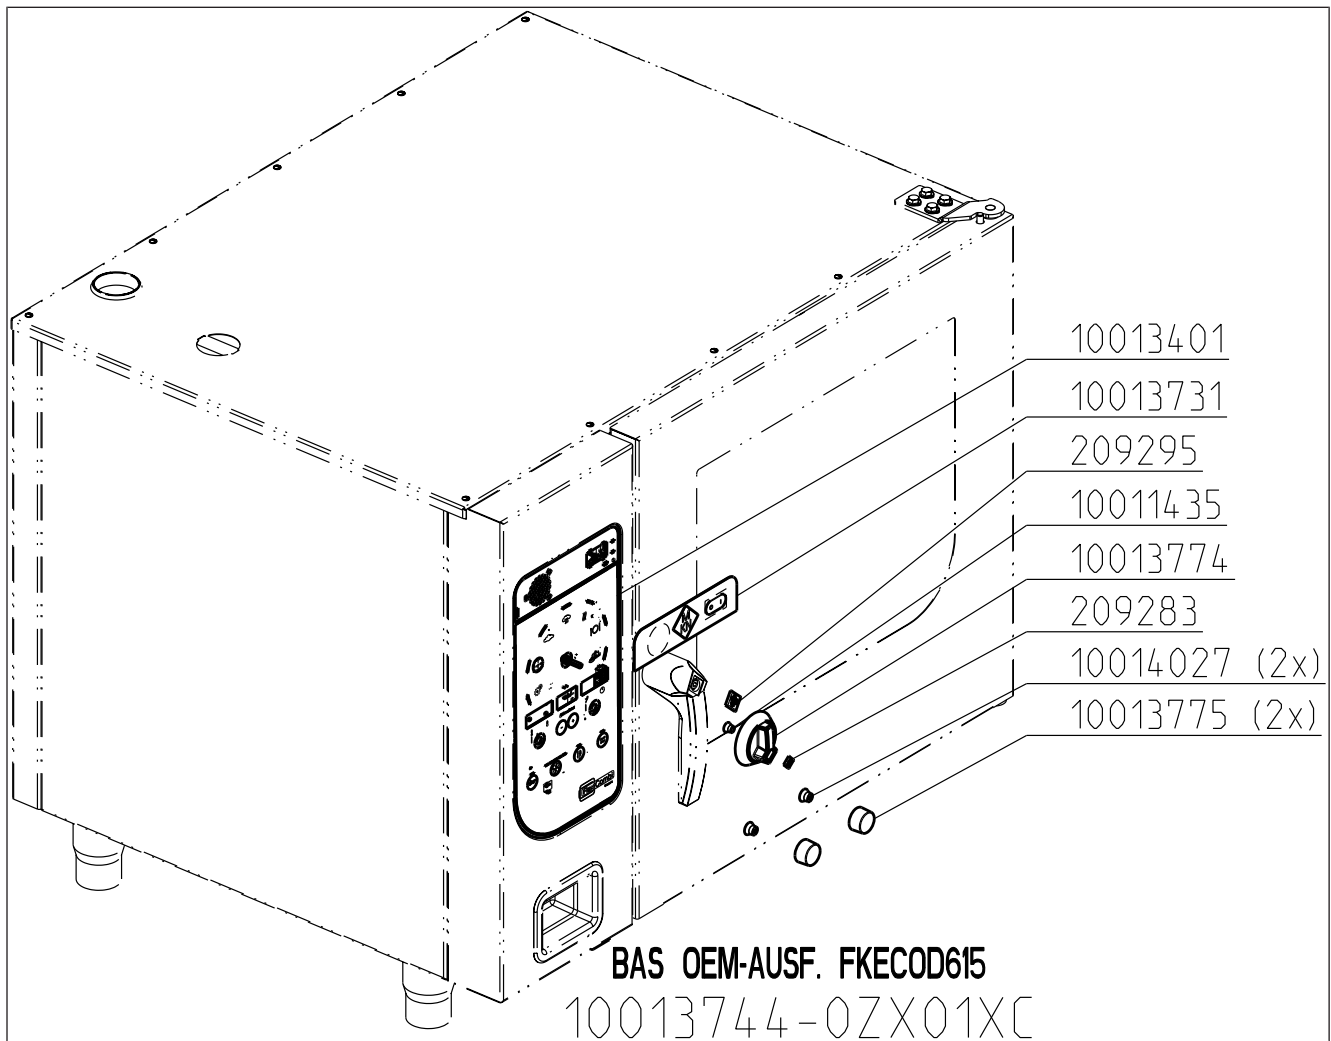

2 Bedienpanel Classic 6.x - 20.x