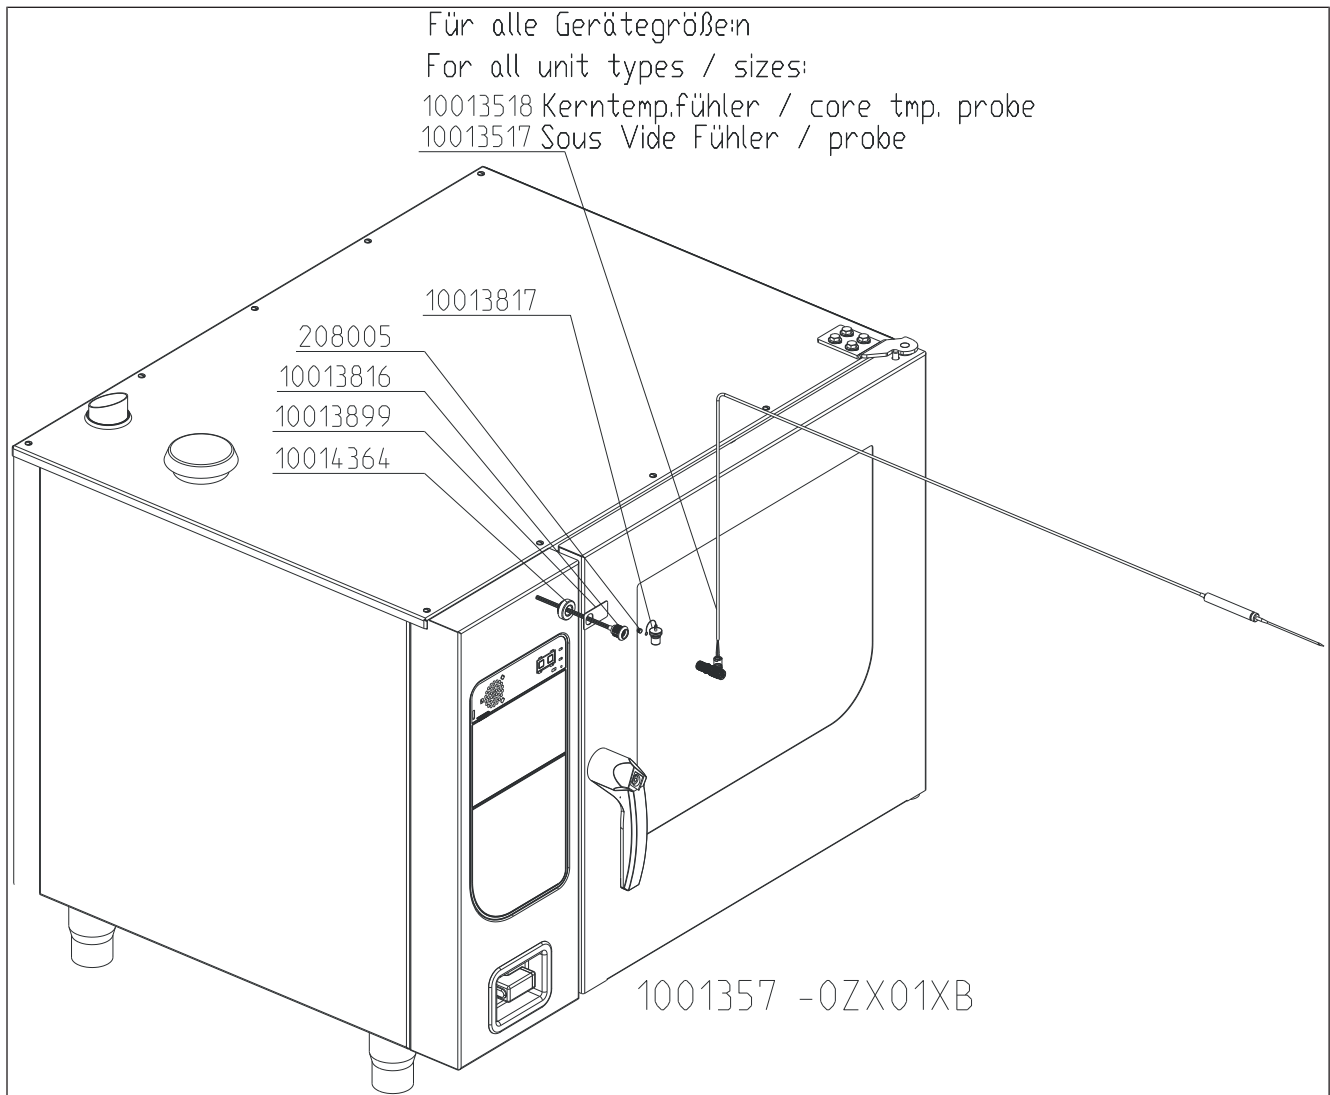

10013515: Einpunktfühler - single point probe (nur/only Classic)

10013578: Mehrpunktfühler - multi point probe (MagicPilot, option bei/at Classic)

19 Kerntemperaturfühler 20.x

10013516: Einpunktfühler - single point probe (nur/only Classic)

10013579: Mehrpunktfühler - multi point probe (MagicPilot, option bei/at Classic)

121210

20 Externe Temperaturfühler 6.x - 20.x

21 Schlauchaufroller & Handbrause 6.x - 10.x

10013865-1ZXDE—

22 Schlauchaufroller & Handbrause 20.x