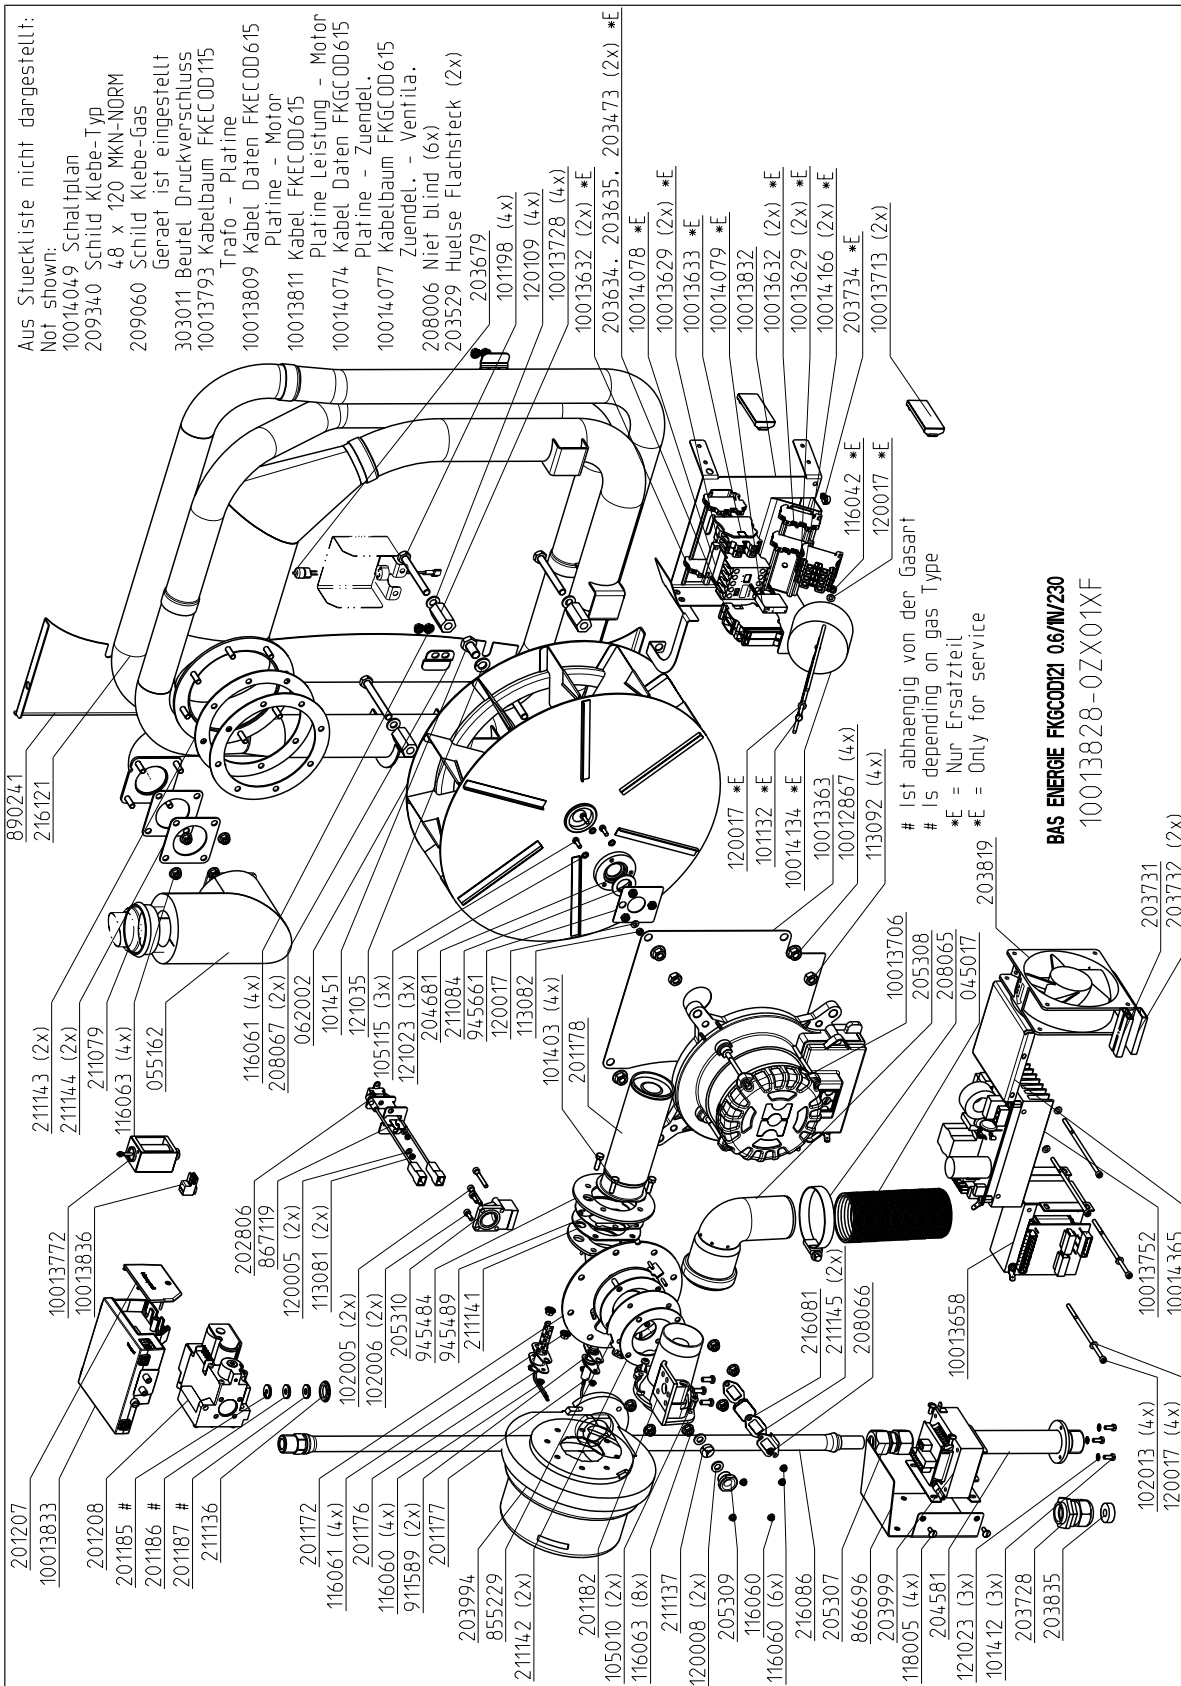

15 Energiebaugruppe Gas 1NPE230V 10.2

10013865-1ZXDE—