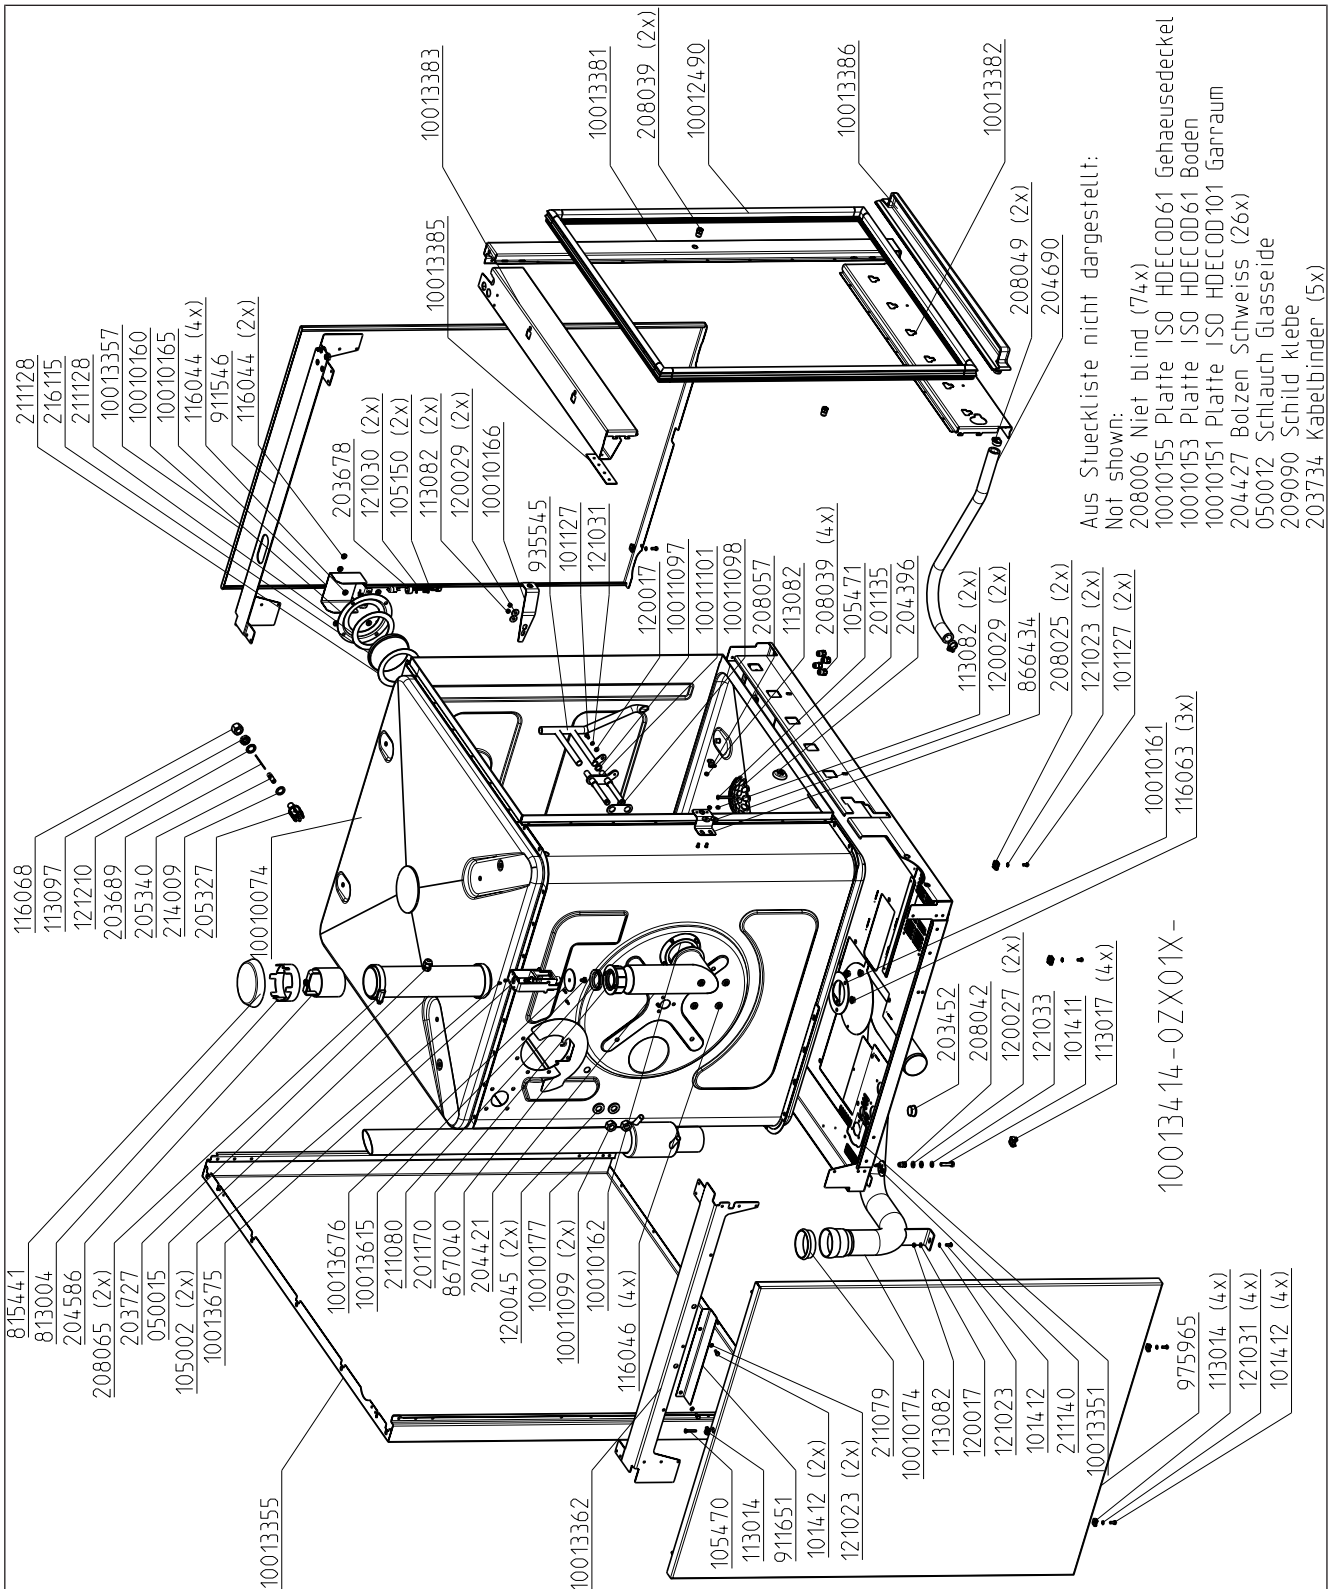

29 Gehäuse - Garraum 10.x Gas

10013865-1ZXDE