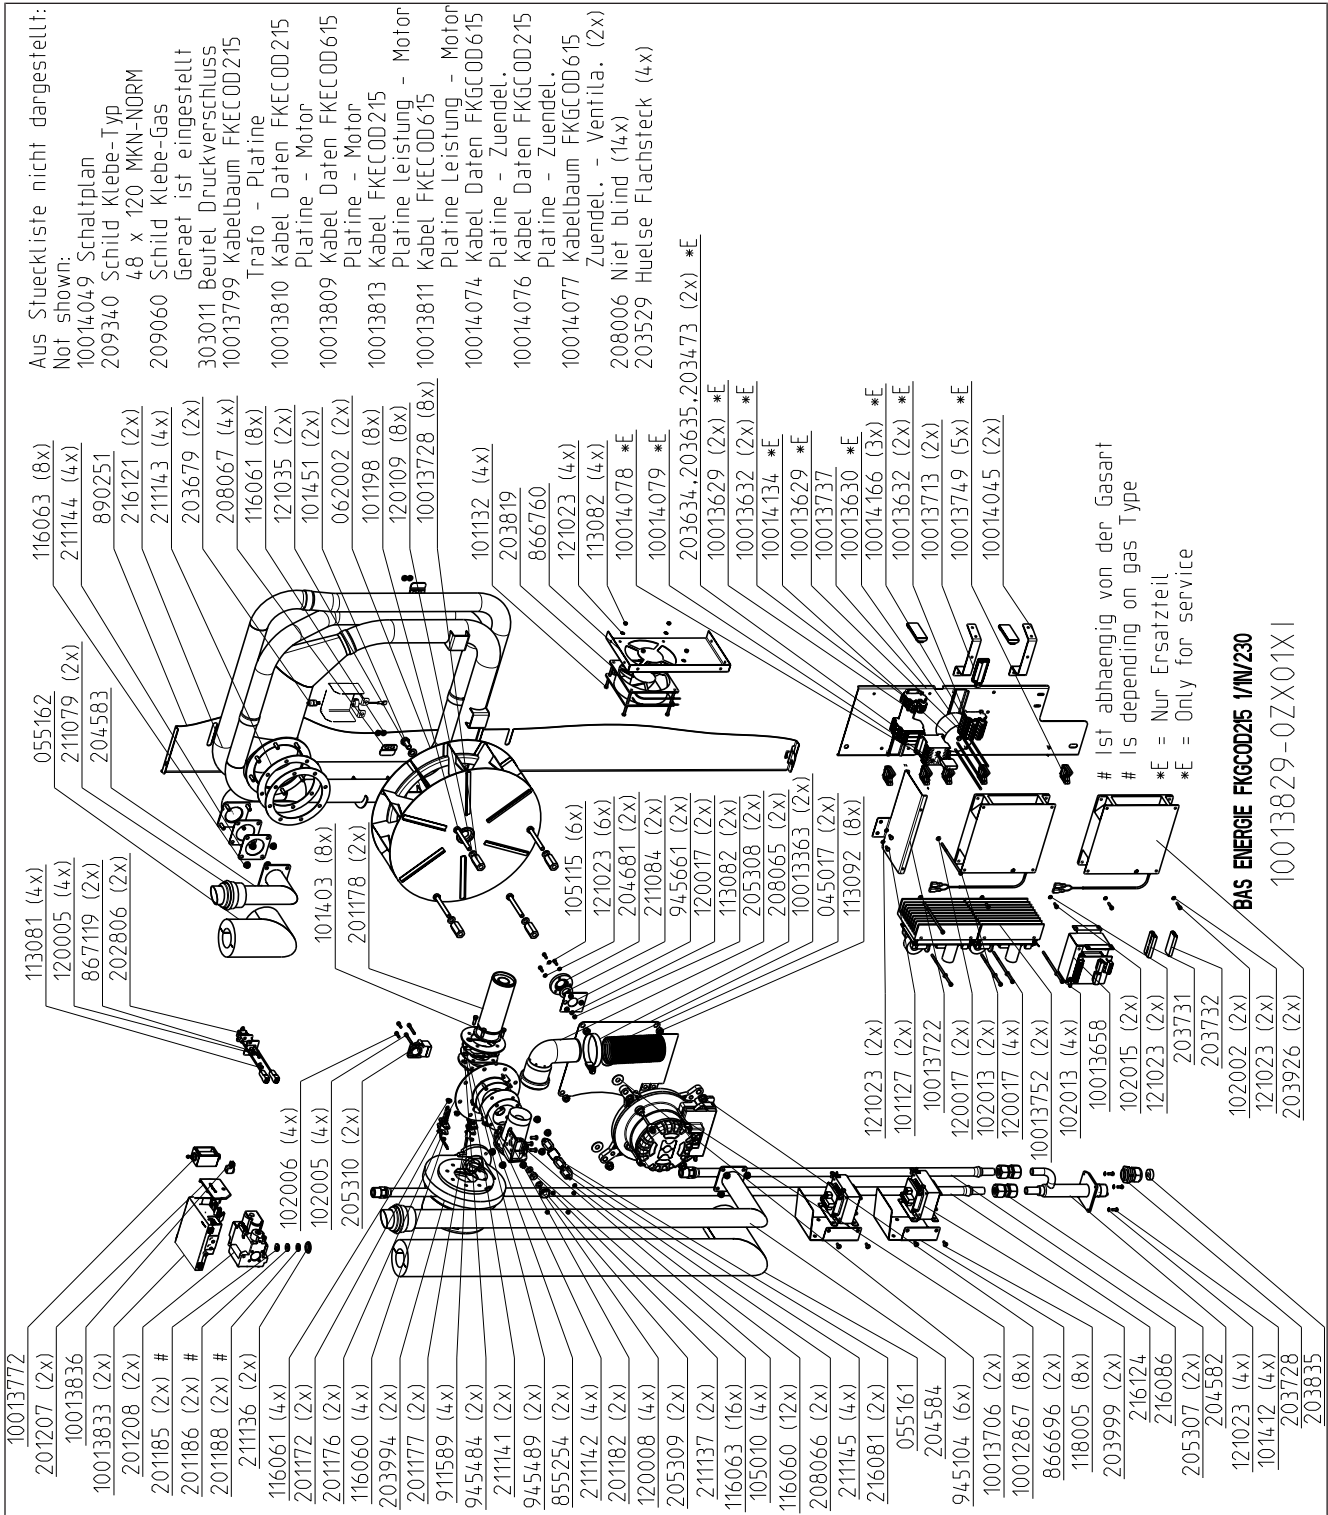

16 Energiebaugruppe Gas 1NPE230V 20.1