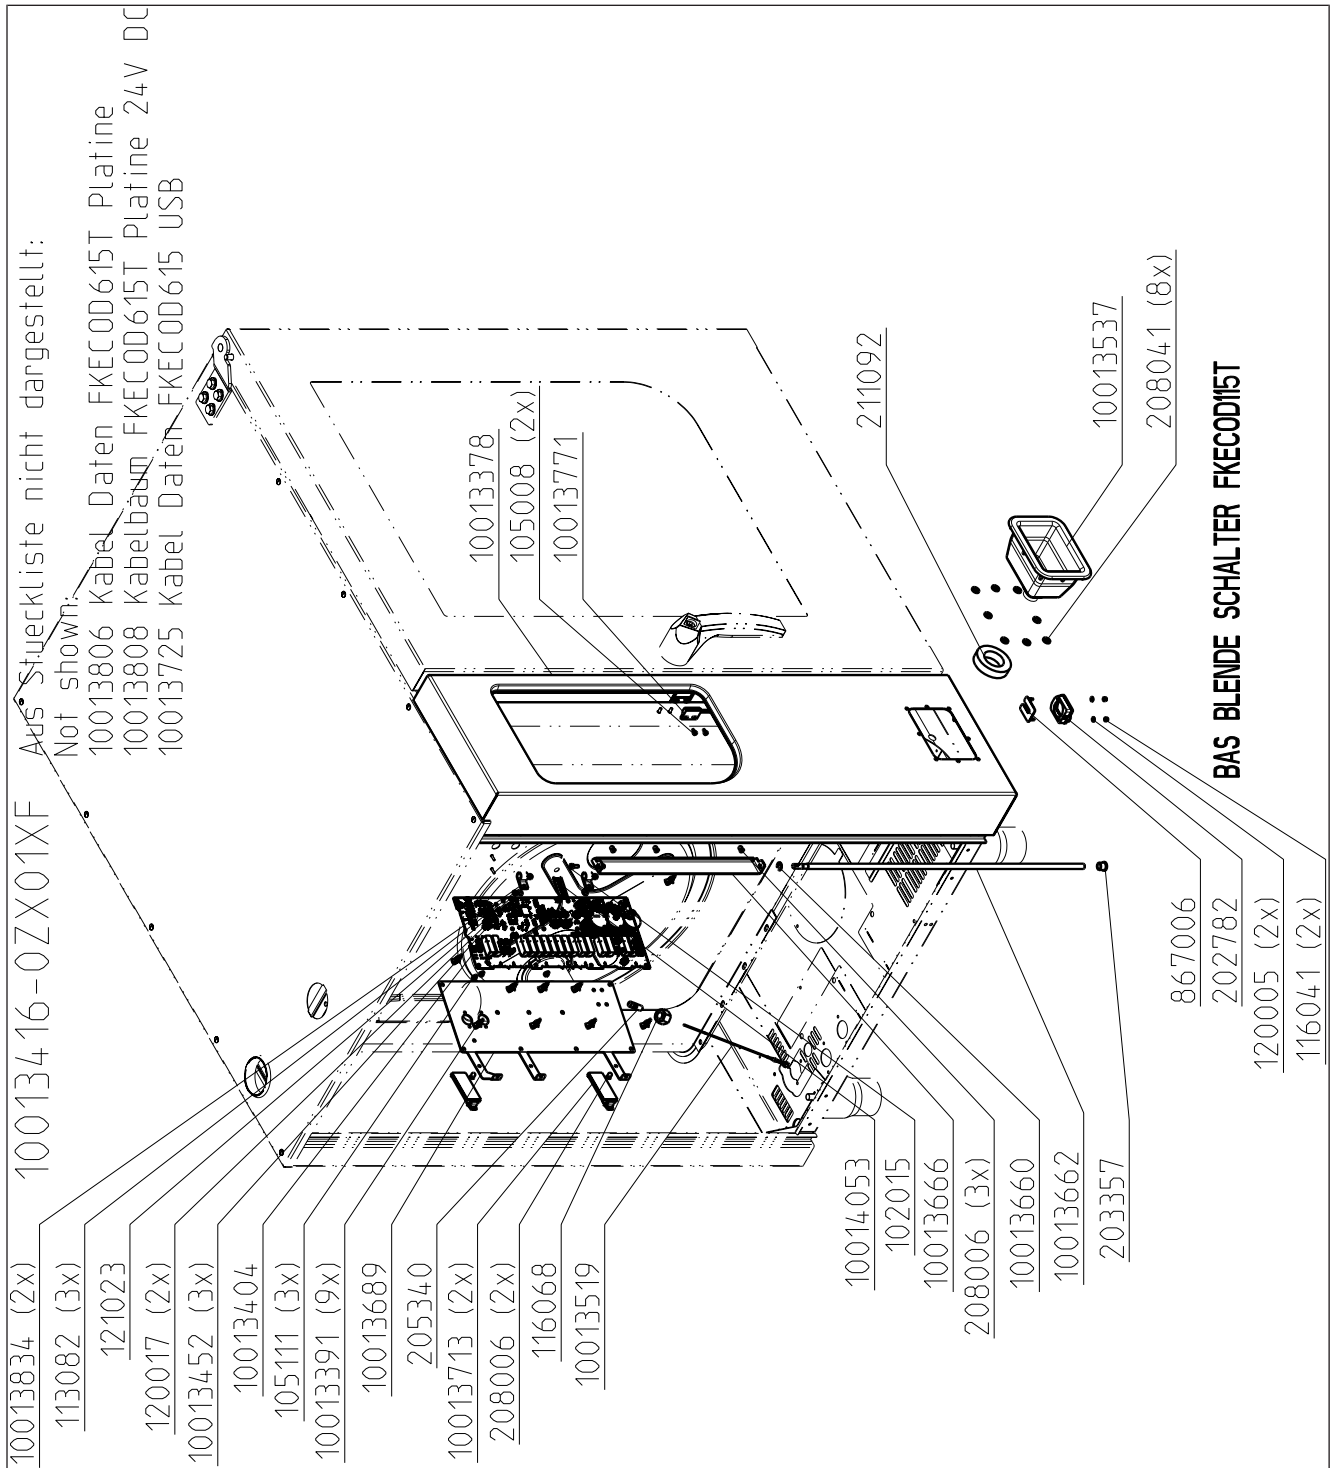

1 Bedienpanel MagicPilot 6.x -20.x

2 Bedienpanel Classic 6.x - 20.x

3 Steuerung 6.x

4 Steuerung 10.x

5 Steuerung 20.x

10013865-1ZXDE

6 Energiebaugruppe Elektro 3NPE400V 6.1

7 Energiebaugruppe Elektro 3NPE400V 6.2