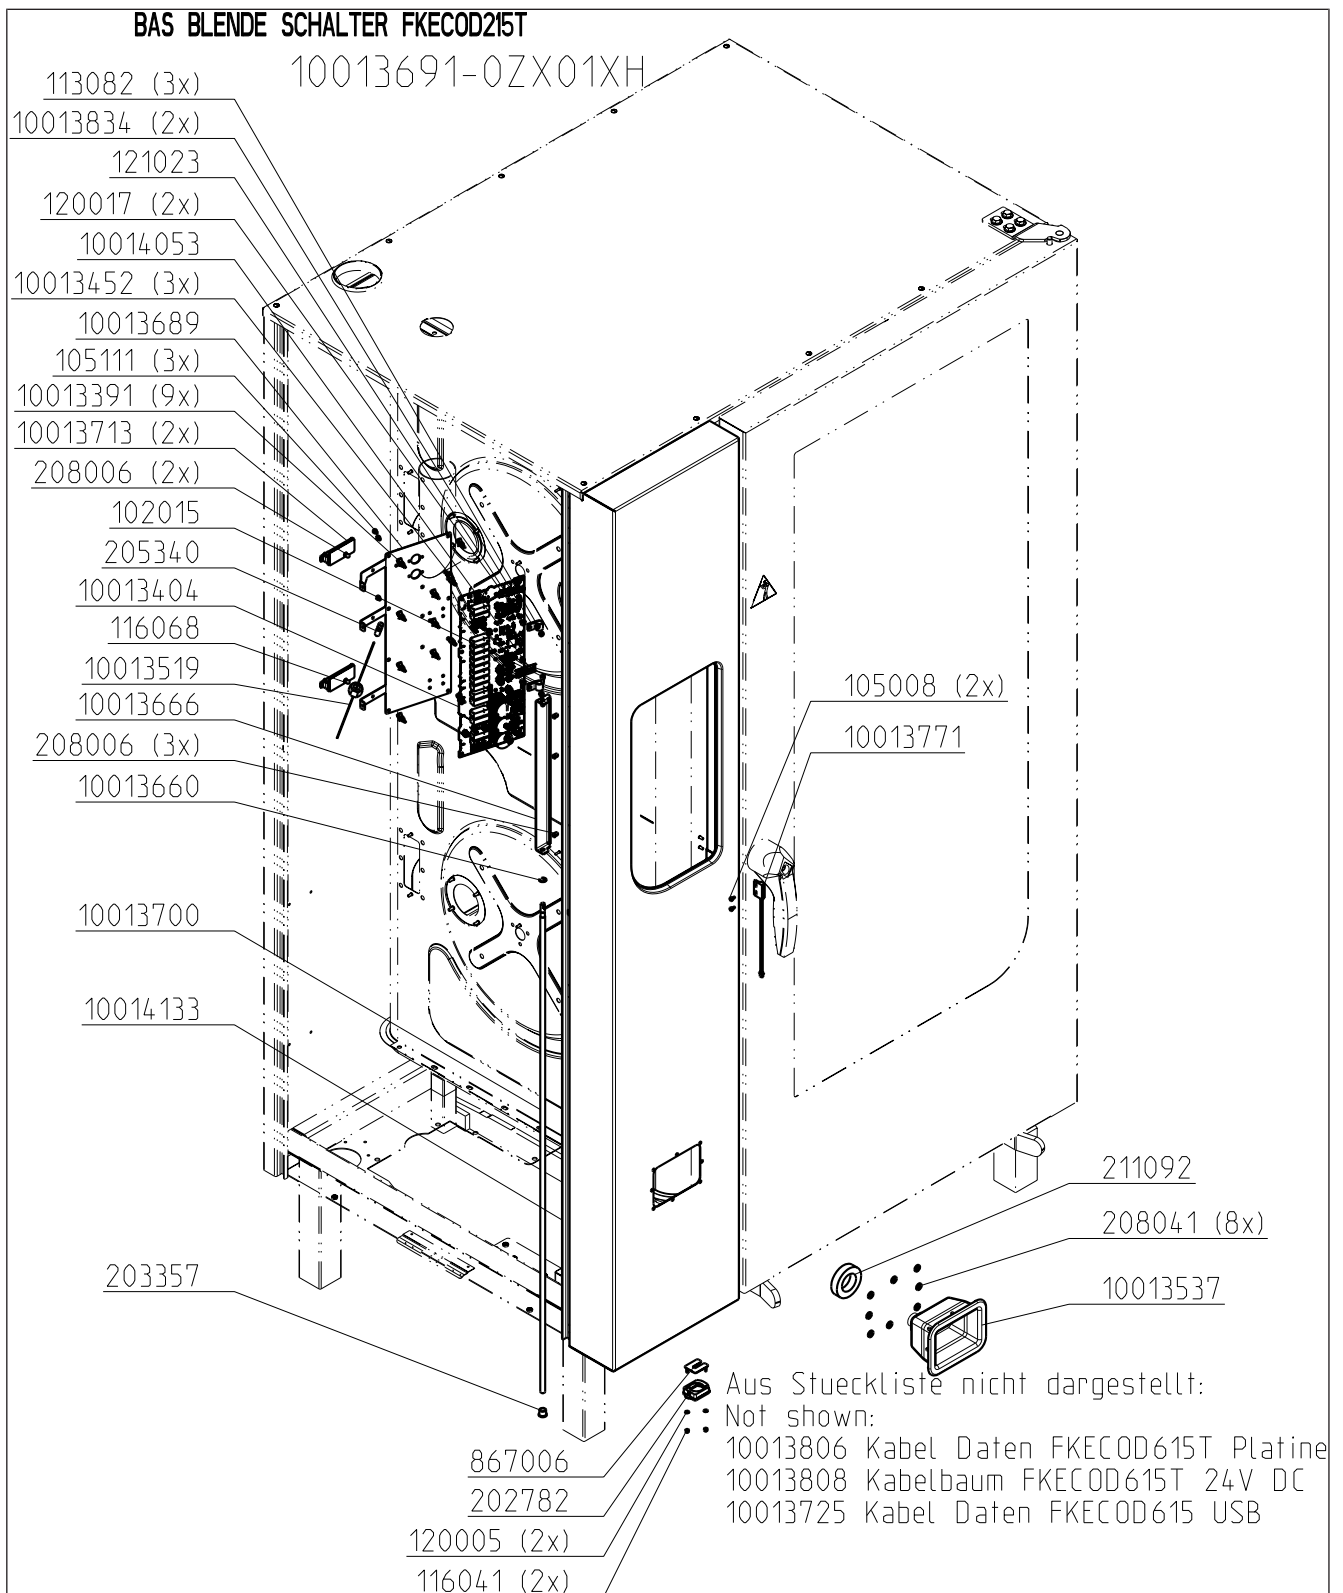

1 Bedienpanel MagicPilot 6.x -20.x

2 Bedienpanel Classic 6.x - 20.x

3 Steuerung 6.x

4 Steuerung 10.x

5 Steuerung 20.x

10013865-1ZXDE

6 Energiebaugruppe Elektro 3NPE400V 6.1

7 Energiebaugruppe Elektro 3NPE400V 6.2