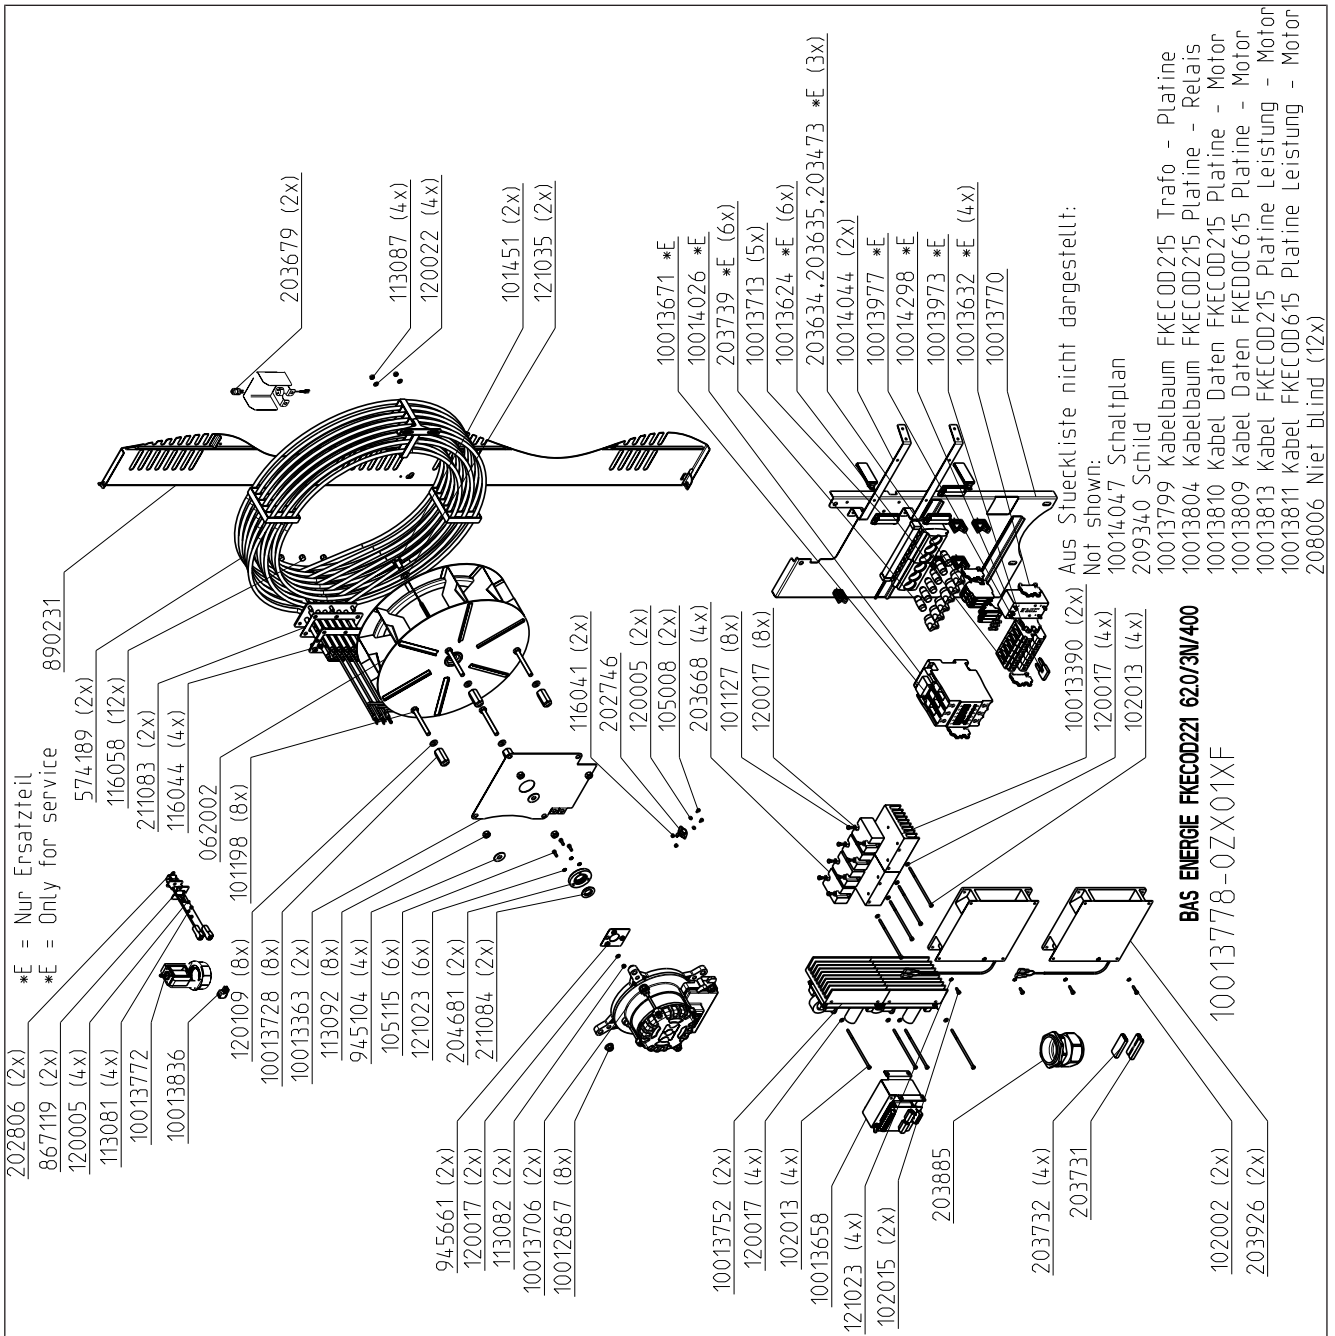

11 Energiebaugruppe Elektro 3NPE400V 20.2