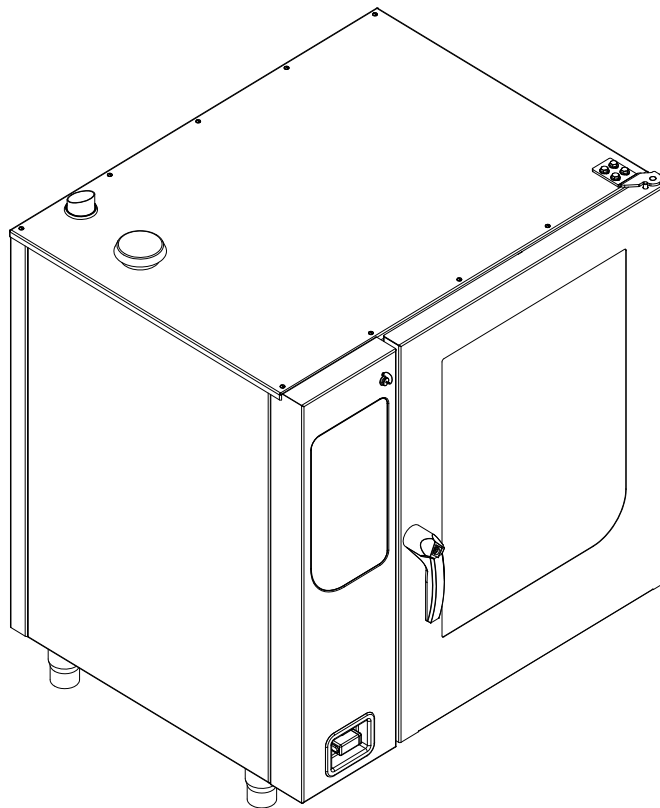

Explosionszeichnungen

FlexiCombi MagicPilot & FlexiCombi Classic

Gerät	Modell	Energieart	Gerätetyp
FlexiCombi MagicPilot FlexiCombi Classic	6.15	Elektro 3NPE400V AC 50Hz, 60 Hz	Tischgerät Standgerät
	6.21		
	10.15	Gas 1NPE230V AC 50Hz, 60Hz	
	10.21		
	20.15		
20.21			