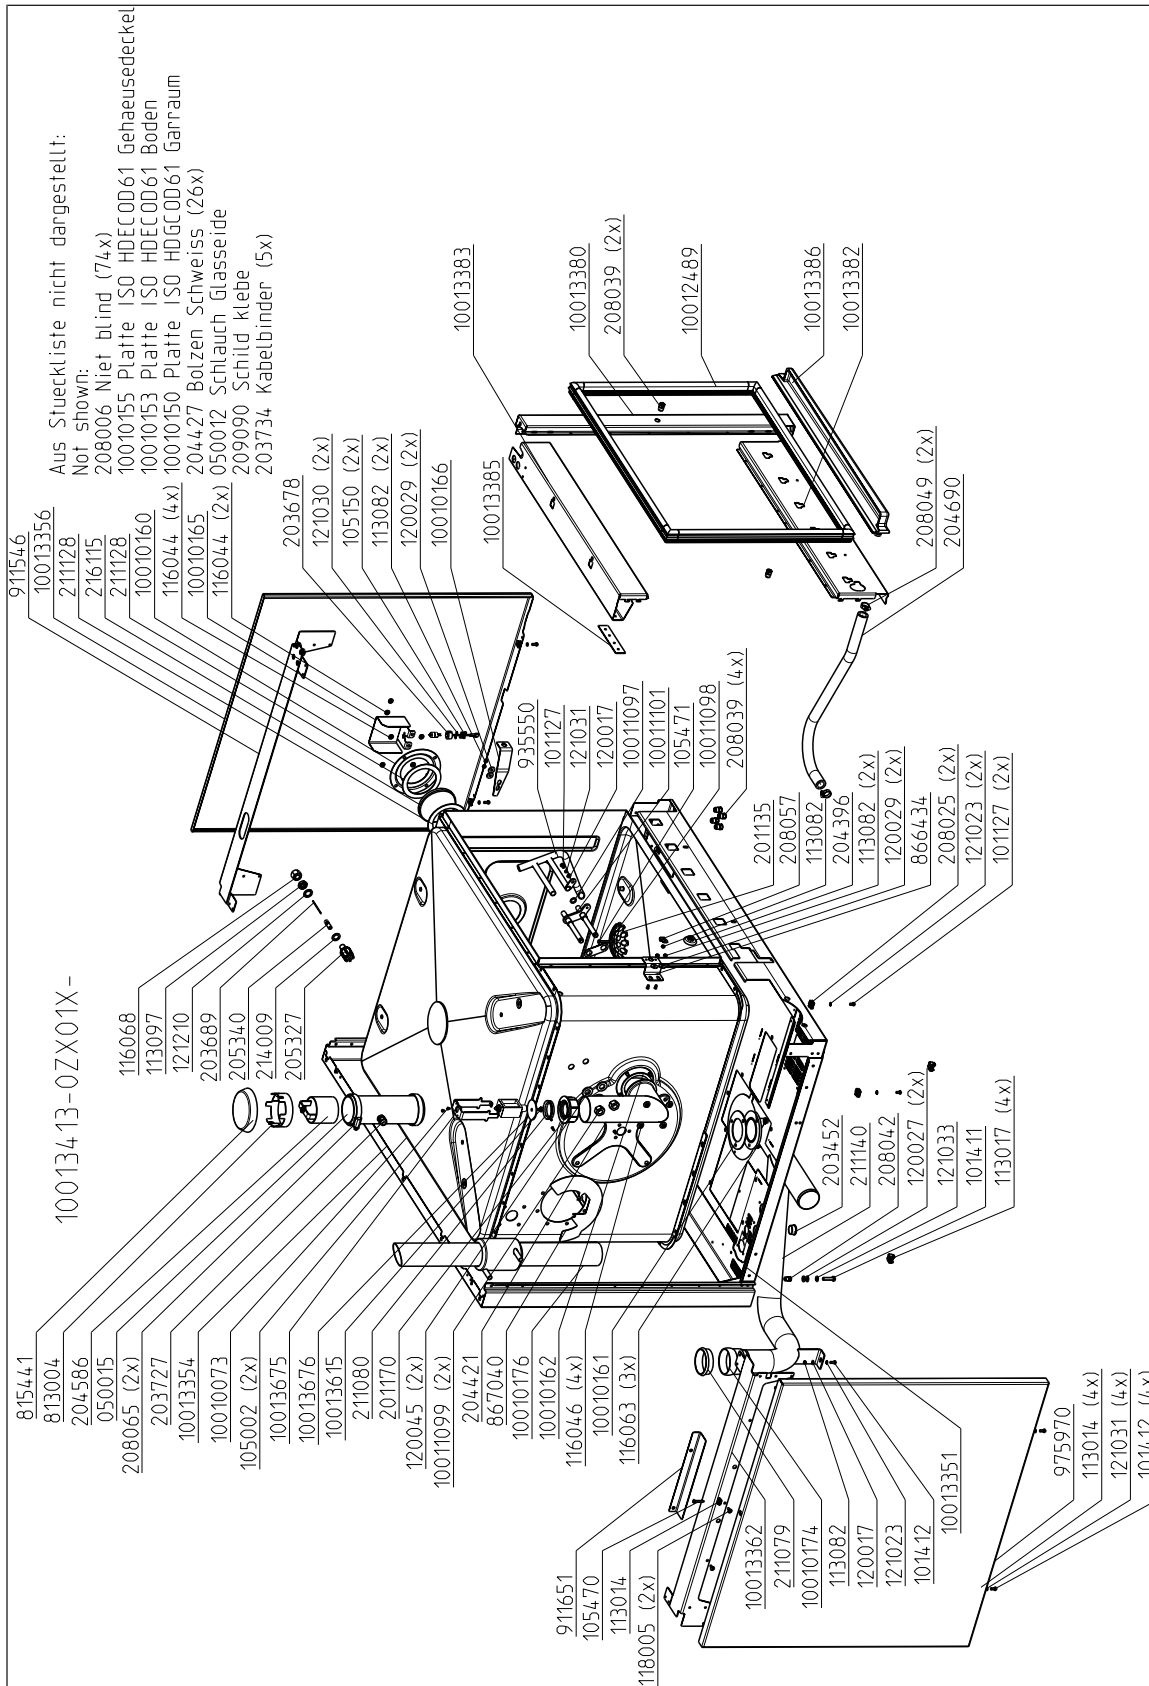

28 Gehäuse - Garraum 6.x Gas