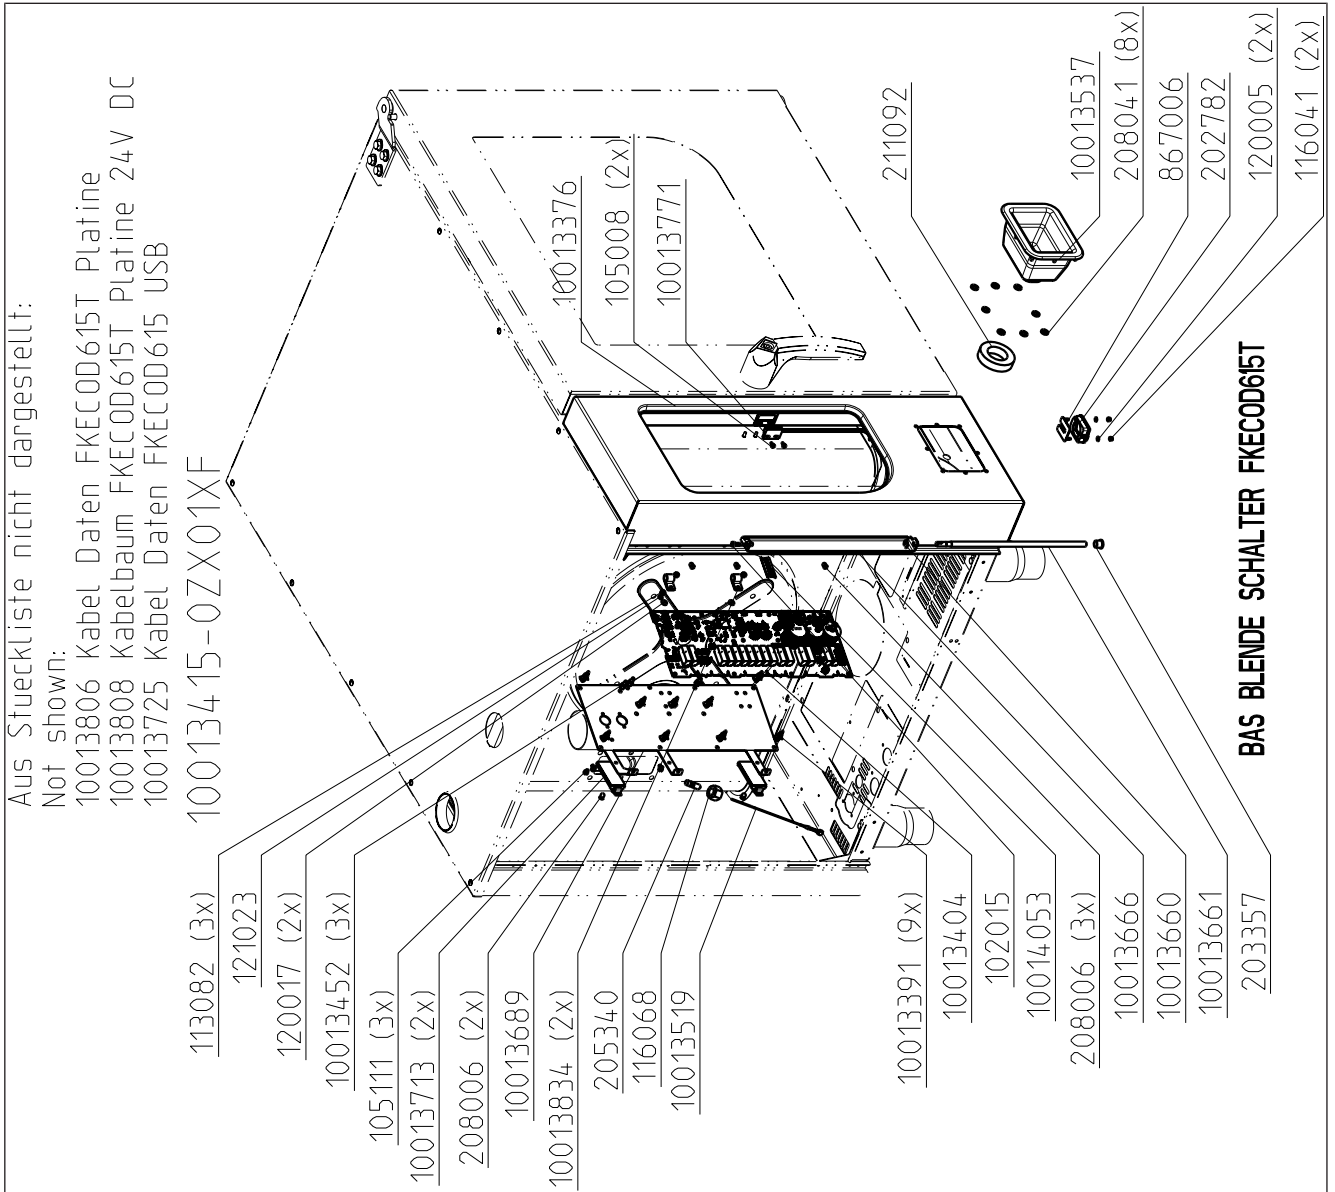

1 Bedienpanel MagicPilot 6.x -20.x

2 Bedienpanel Classic 6.x - 20.x

3 Steuerung 6.x

4 Steuerung 10.x

5 Steuerung 20.x

10013865-1ZXDE

6 Energiebaugruppe Elektro 3NPE400V 6.1

7 Energiebaugruppe Elektro 3NPE400V 6.2