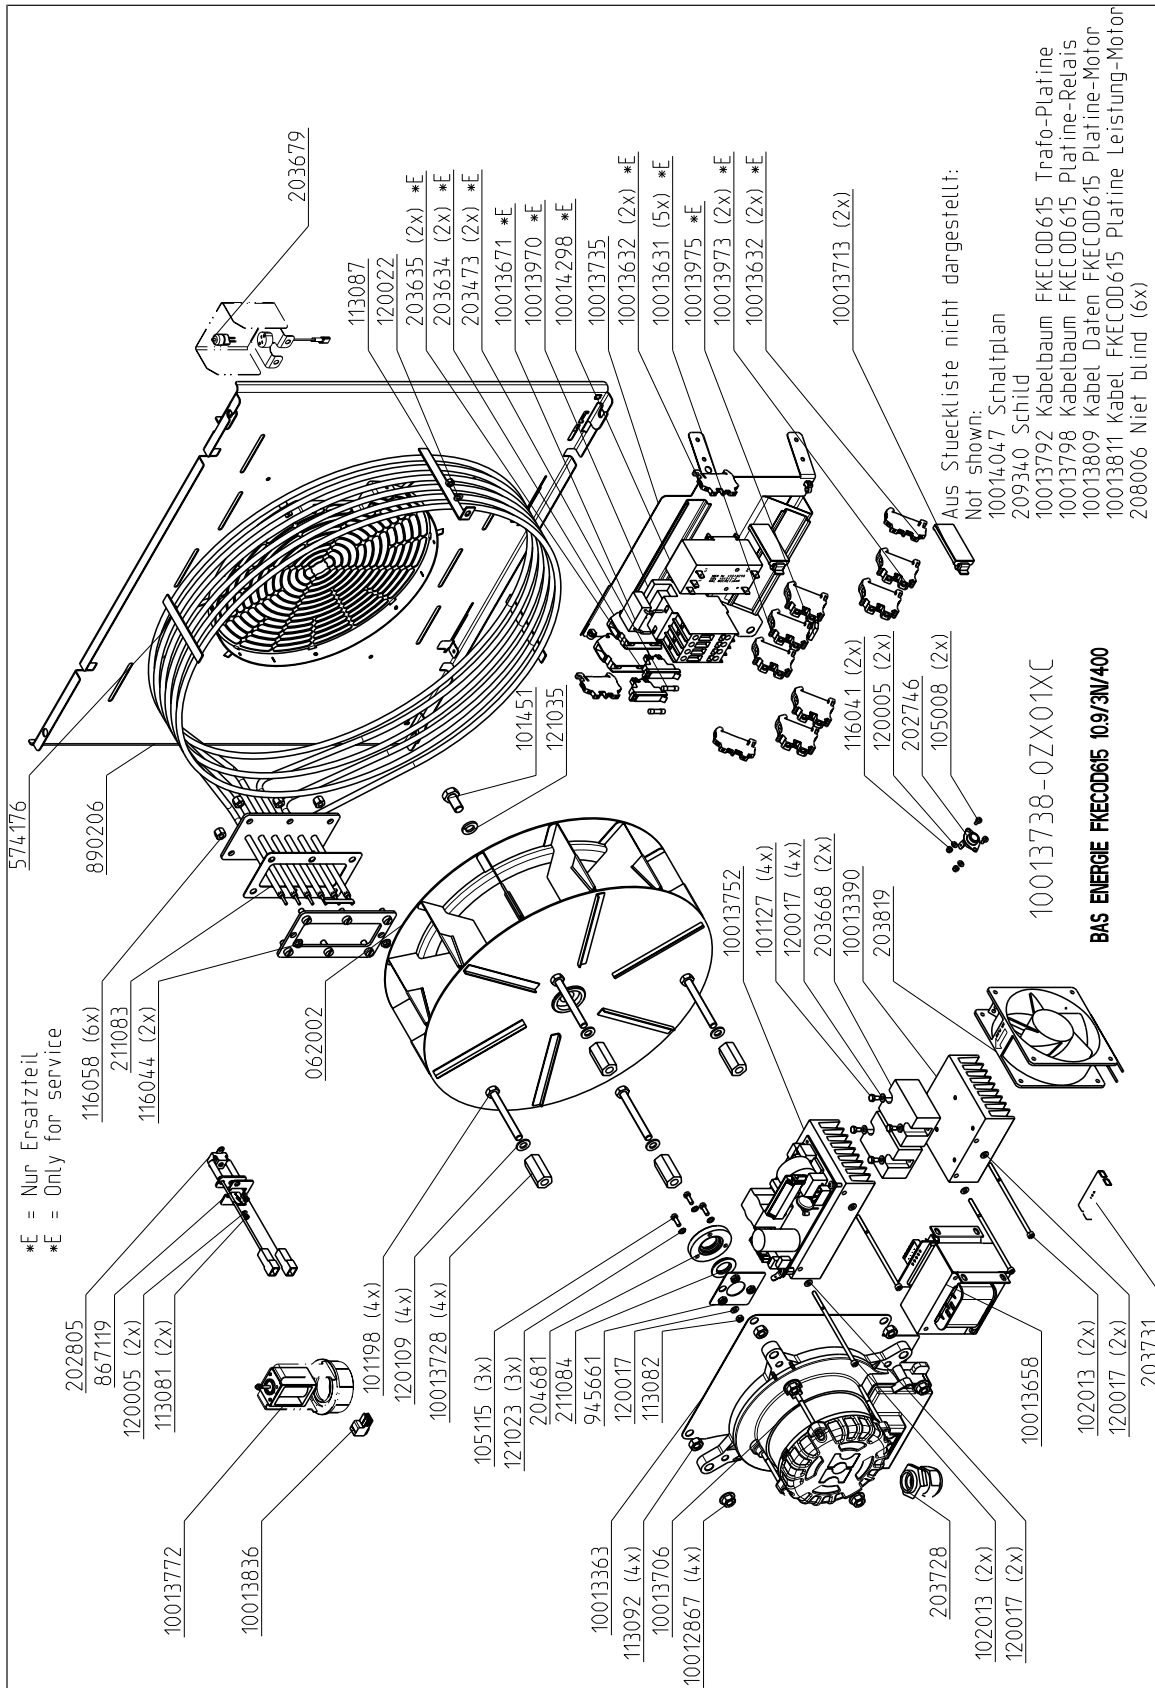

1 Bedienpanel MagicPilot 6.x -20.x

2 Bedienpanel Classic 6.x - 20.x

3 Steuerung 6.x

4 Steuerung 10.x

5 Steuerung 20.x

10013865-1ZXDE

6 Energiebaugruppe Elektro 3NPE400V 6.1

7 Energiebaugruppe Elektro 3NPE400V 6.2