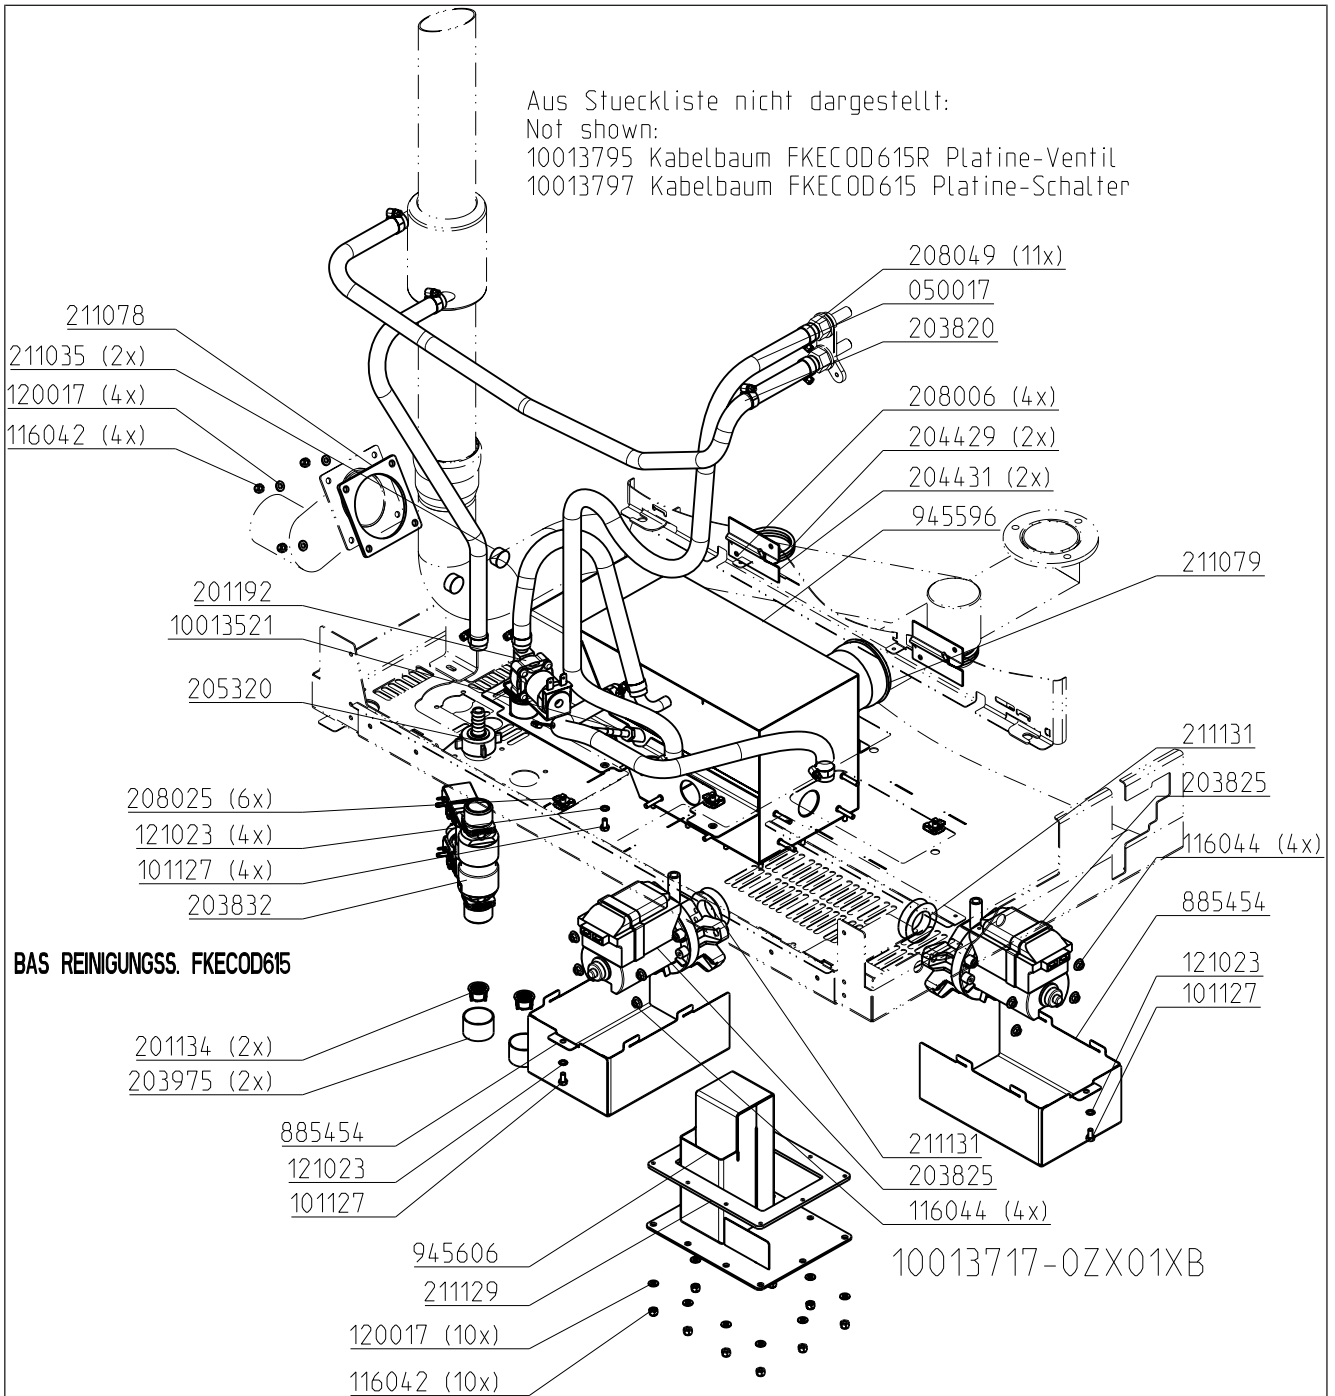

23 Wasserbaugruppe mit WaveClean 50Hz 6.x-10.x