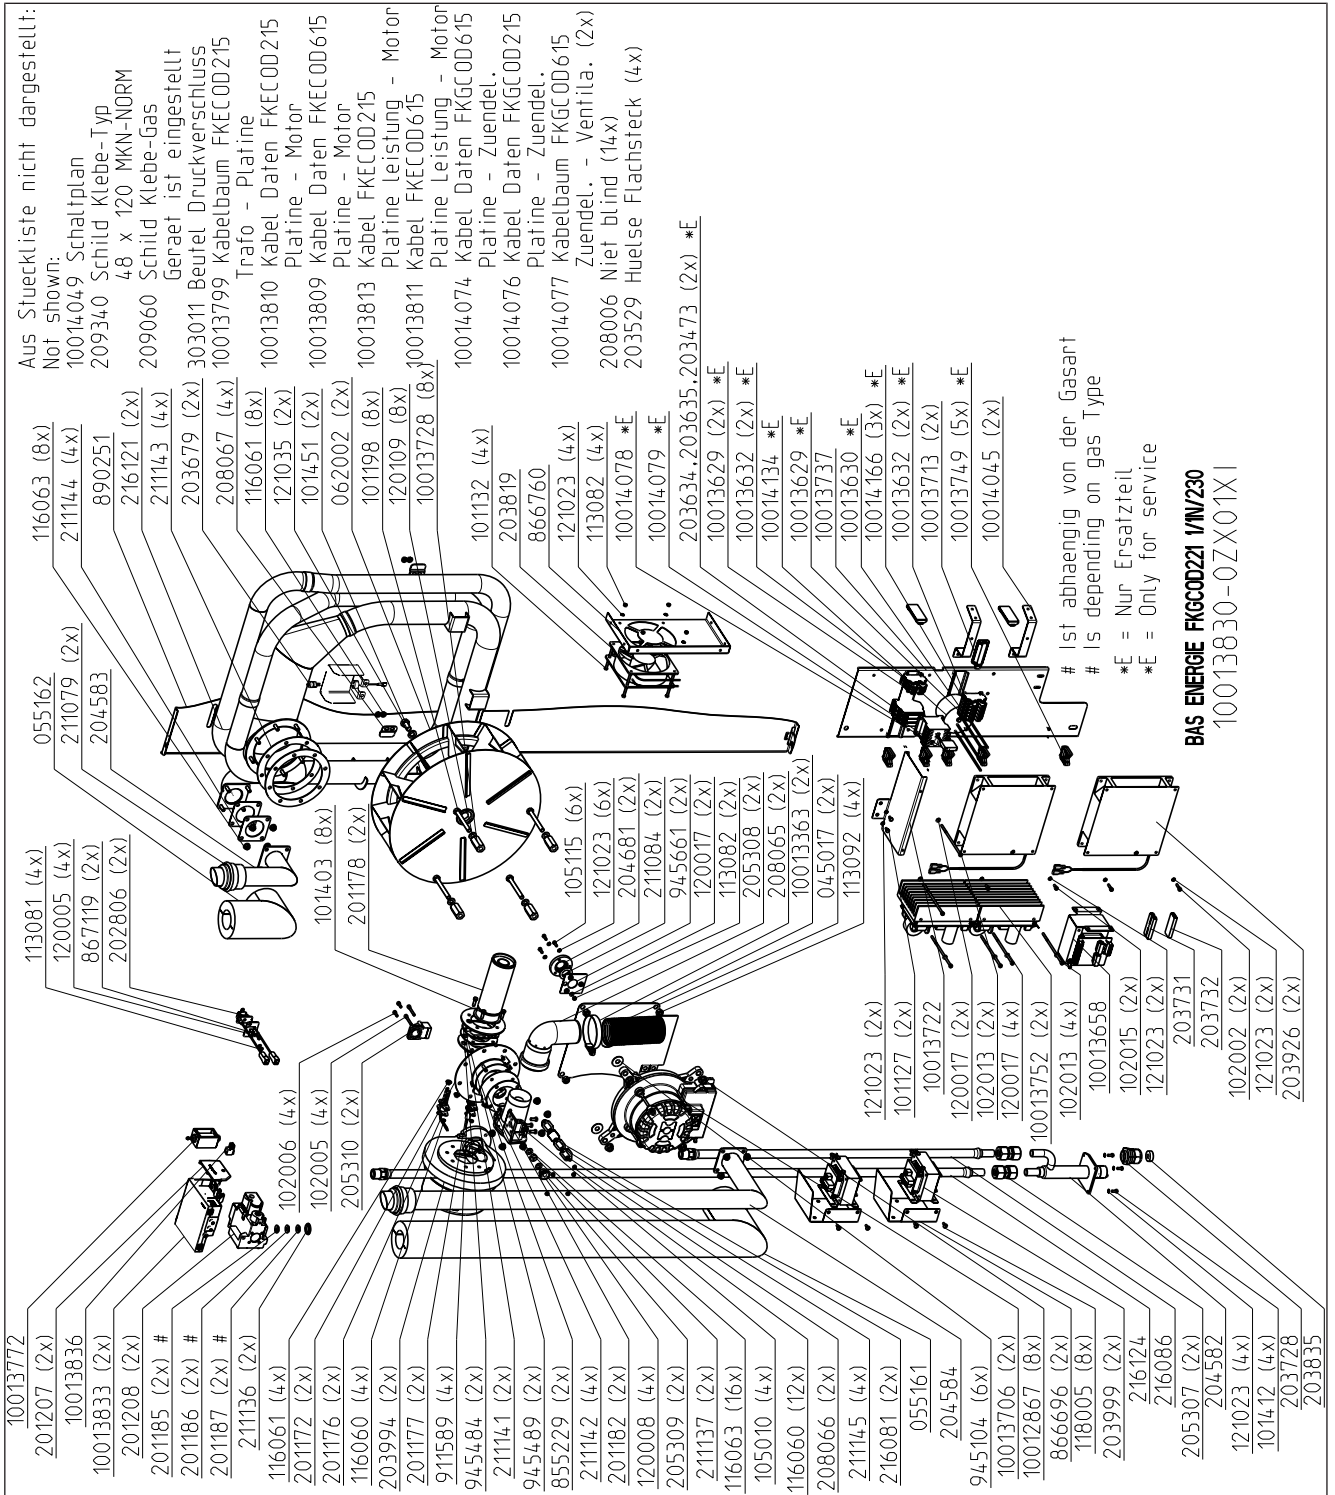

17 Energiebaugruppe Gas 1NPE230V 20.2