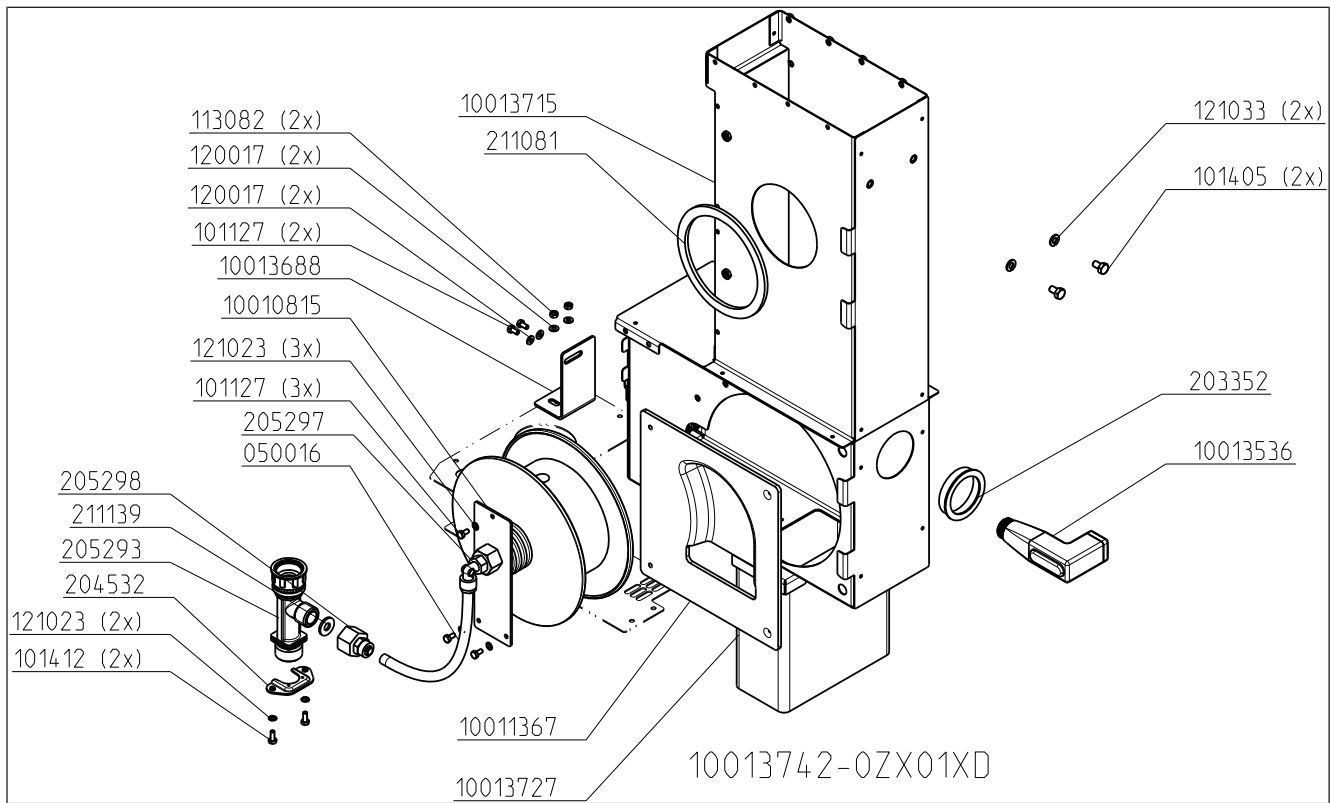

10013579: Mehrpunktfühler - multi point probe (MagicPilot, option bei/at Classic)

121210

20 Externe Temperaturfühler 6.x - 20.x

21 Schlauchaufroller & Handbrause 6.x - 10.x

10013865-1ZXDE—

22 Schlauchaufroller & Handbrause 20.x