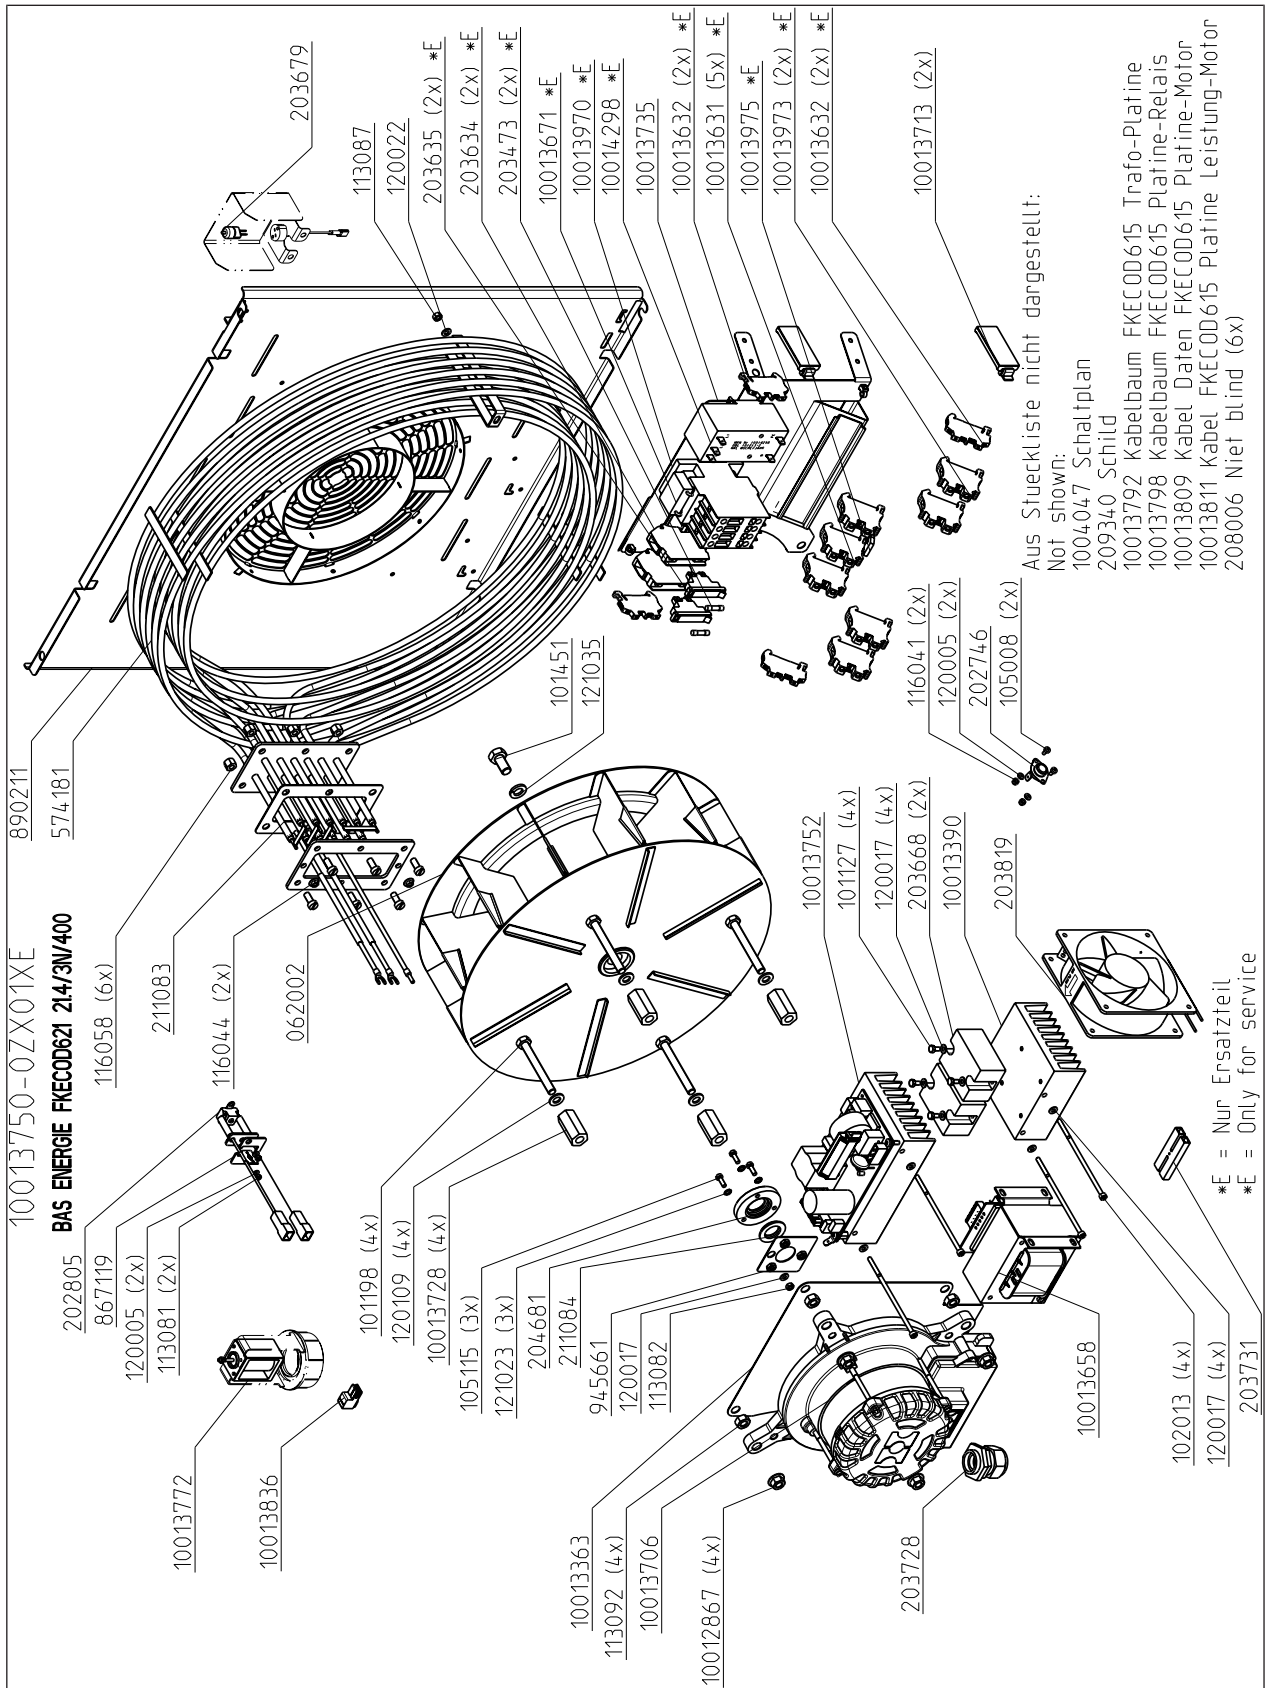

1 Bedienpanel MagicPilot 6.x -20.x

2 Bedienpanel Classic 6.x - 20.x

3 Steuerung 6.x

4 Steuerung 10.x

5 Steuerung 20.x

10013865-1ZXDE

6 Energiebaugruppe Elektro 3NPE400V 6.1

7 Energiebaugruppe Elektro 3NPE400V 6.2