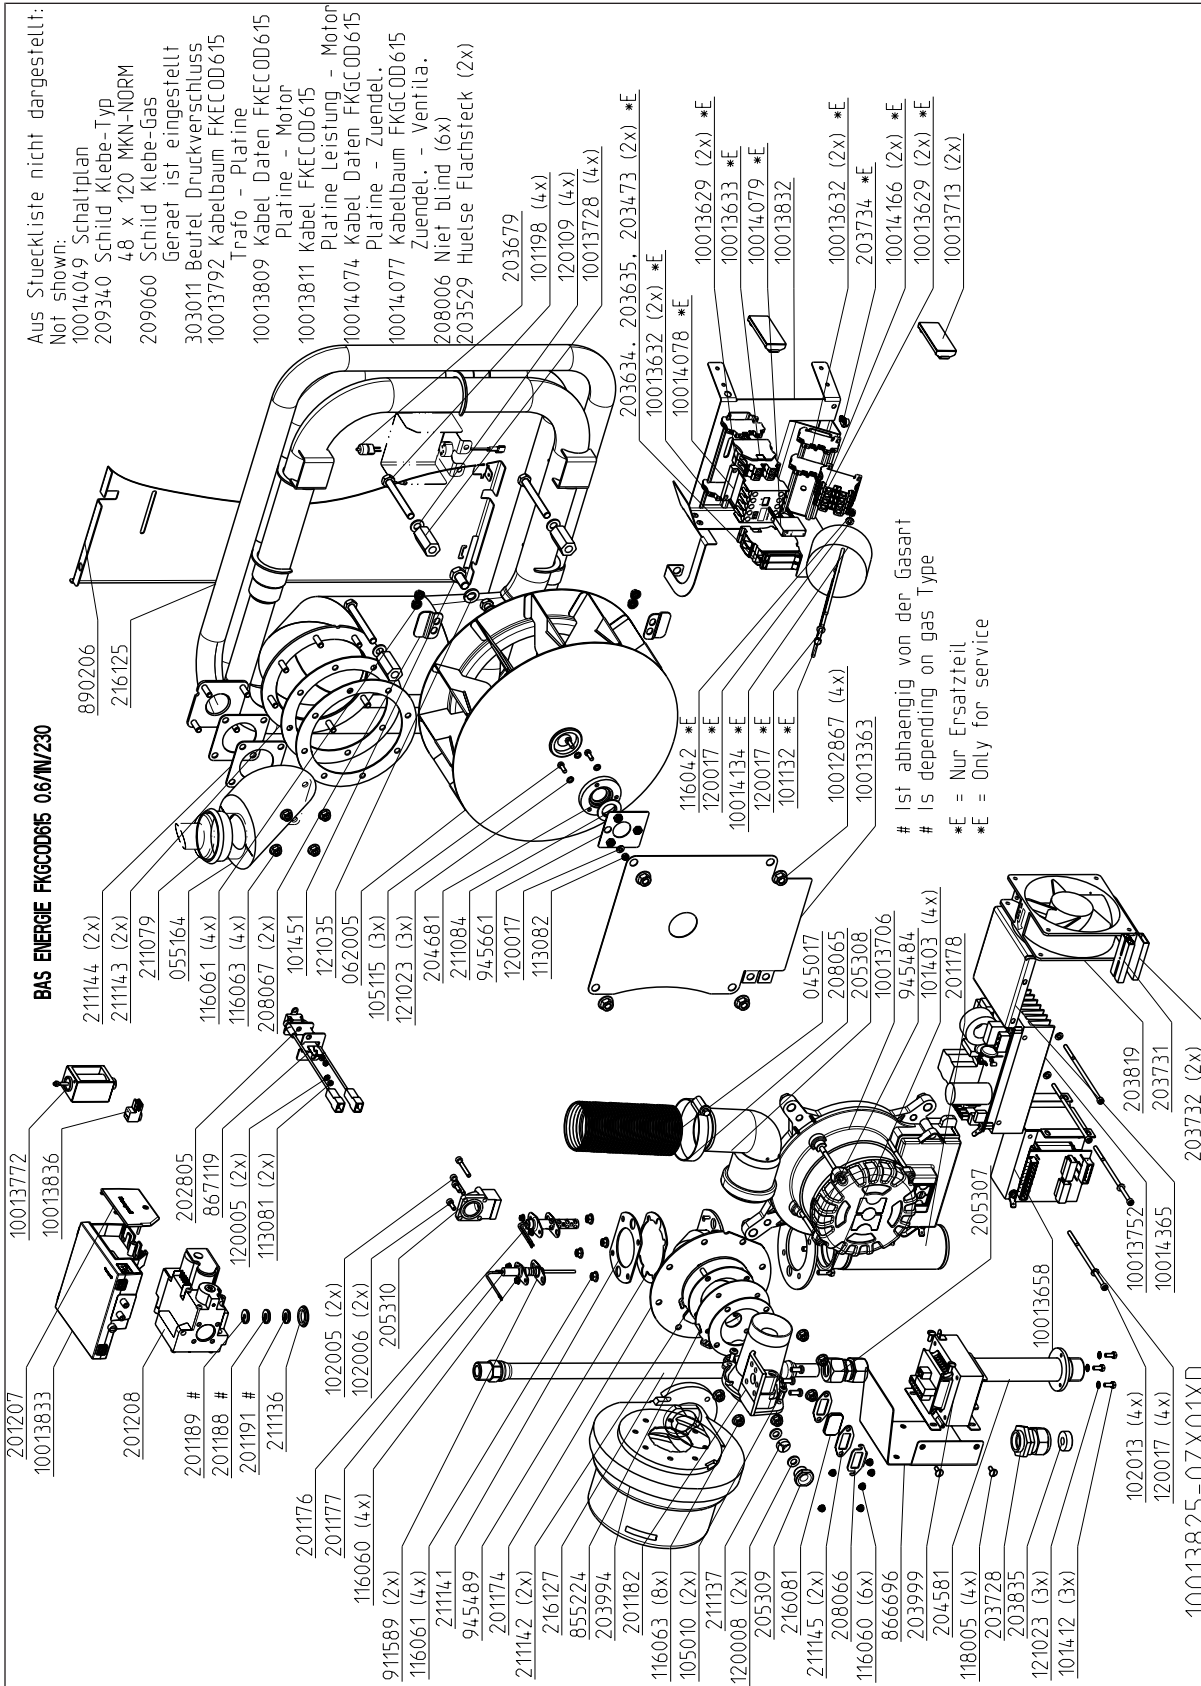

12 Energiebaugruppe Gas 1NPE230V 6.1