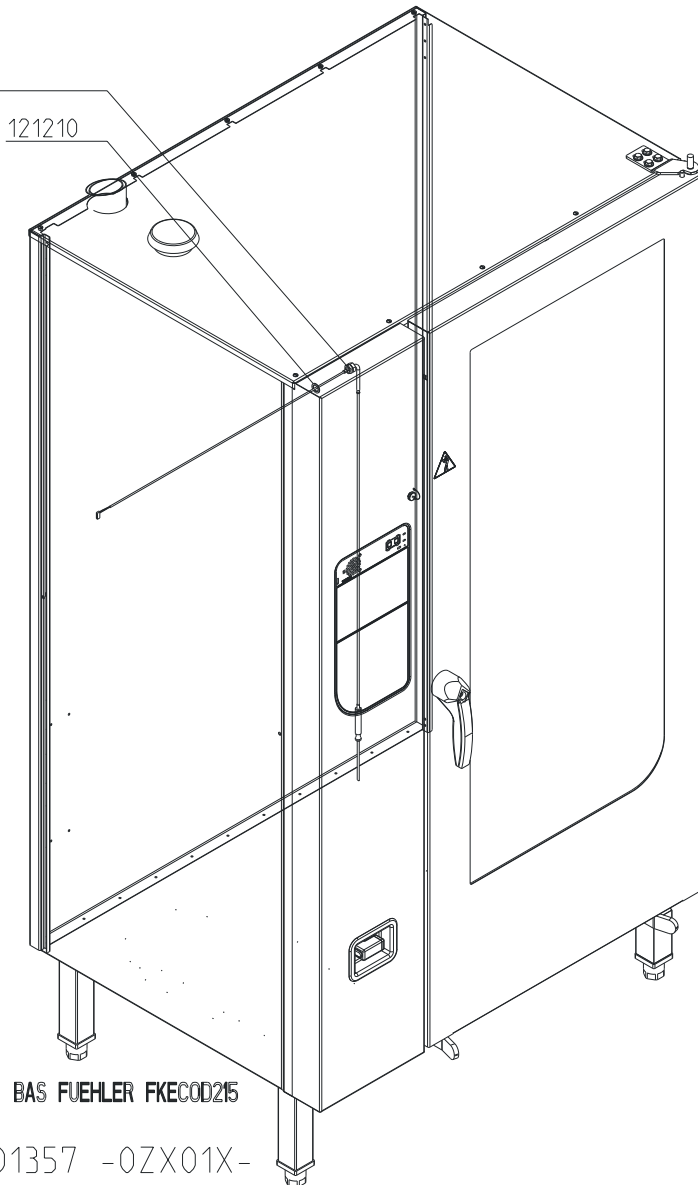

19 Kerntemperaturfühler 20.x

10013516: Einpunktfühler - single point probe (nur/only Classic)

10013579: Mehrpunktfühler - multi point probe (MagicPilot, option bei/at Classic)

121210