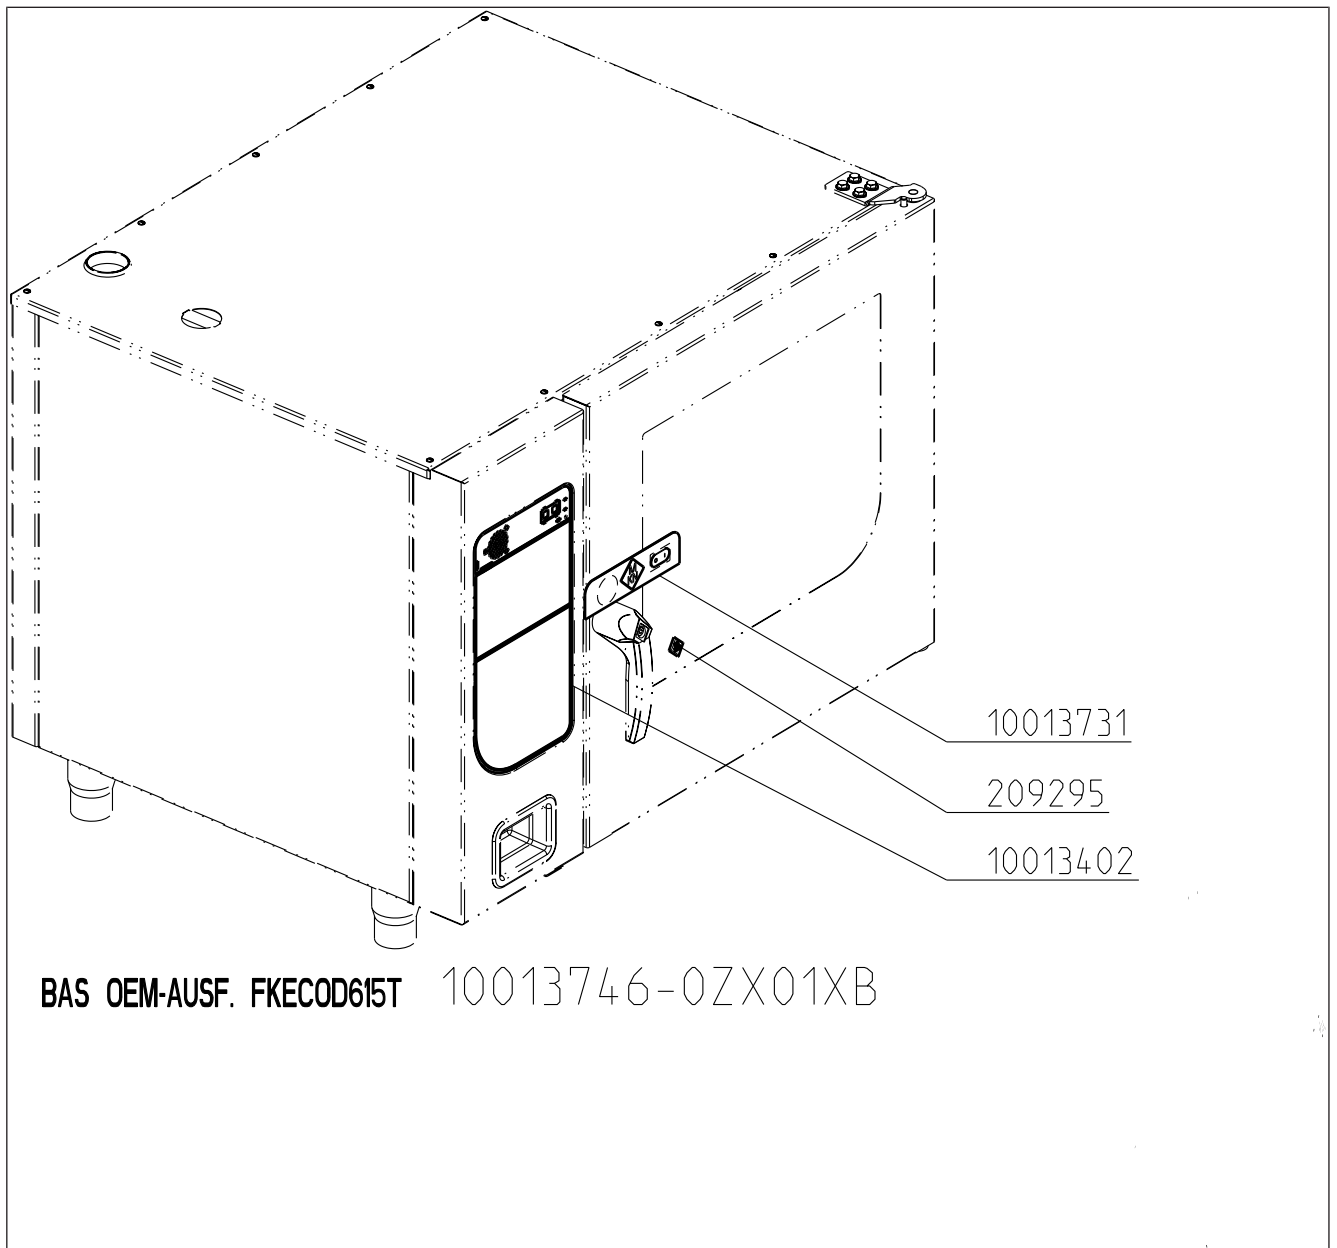

28 Gehäuse - Garraum 6.x Gas	32
29 Gehäuse - Garraum 10.x Gas	33
30 Gehäuse - Garraum 20.x Gas	34
31 Gehäuse - Garraumtür 6.x Rechtsanschlag	35
32 Gehäuse - Garraumtür 6.x Linksanschlag	36
33 Gehäuse - Garraumtür 10.x Rechtsanschlag	37
34 Gehäuse - Garraumtür 10.x Linksanschlag	38
35 Gehäuse - Garraumtür 20.x Rechtsanschlag	39

1 Bedienpanel MagicPilot 6.x -20.x