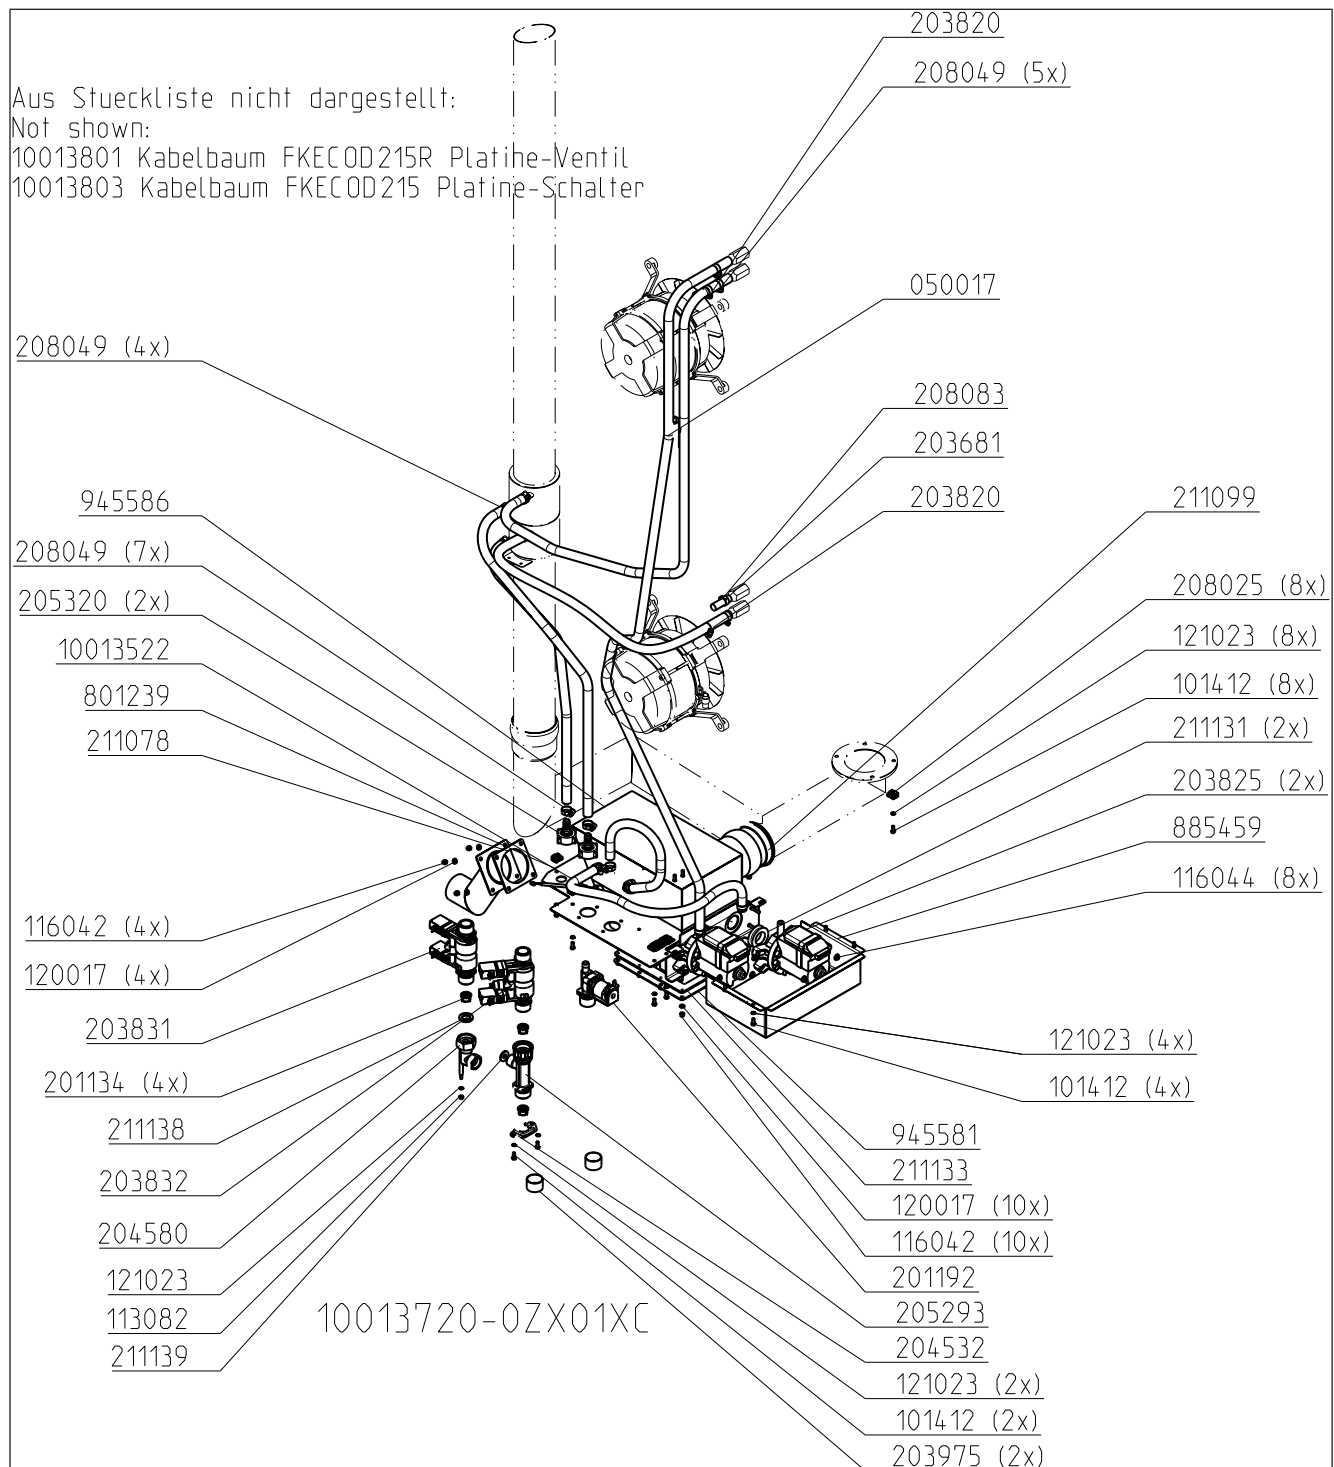

24 Wasserbaugruppe mit WaveClean 50Hz 20.x