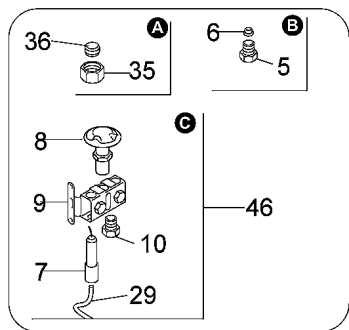

POS. CODE

1	CO2901
1	CO5738
2	CO3100
3	CO3102
4	CO3310
5	CO3104
6	CO3105
7	CO3106
7	CO5734
8	CO3107
9	CO3108
9	CO5737
10	CO3150
10	CO3151
10	CO3152
10	CO5735
10	CO5736
11	CO2944
12	CO2910
13	CO2911
14	CO3163
15	CO3157
16	CO2914
17	CO2945
18	CO2916
19	CO3118
20	CO3119
21	CO3120
22	CO3121
23	CO3122
24	CO3123
25	CO3125
26	CO3126
26	SL2368
27	LAVAB50
28	CO2927
29	CO3129
29	CO5740
30	CO3031
31	CO3132