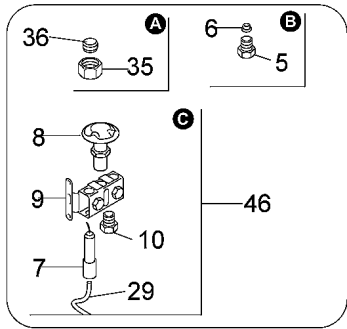

POS. CODE

32	CO2931
33	CO4160
34	CO3167
35	CO3136
36	CO3137
37	CO3138
38	CO3139
39	CO3140
40	CO2900
40	CO3142
40	CO3153
40	CO3154
41	CO2940
42	CO3145
43	CO3146
44	CO3147
45	CO3162
46	CO5739
46	CO7312
46	CO7931