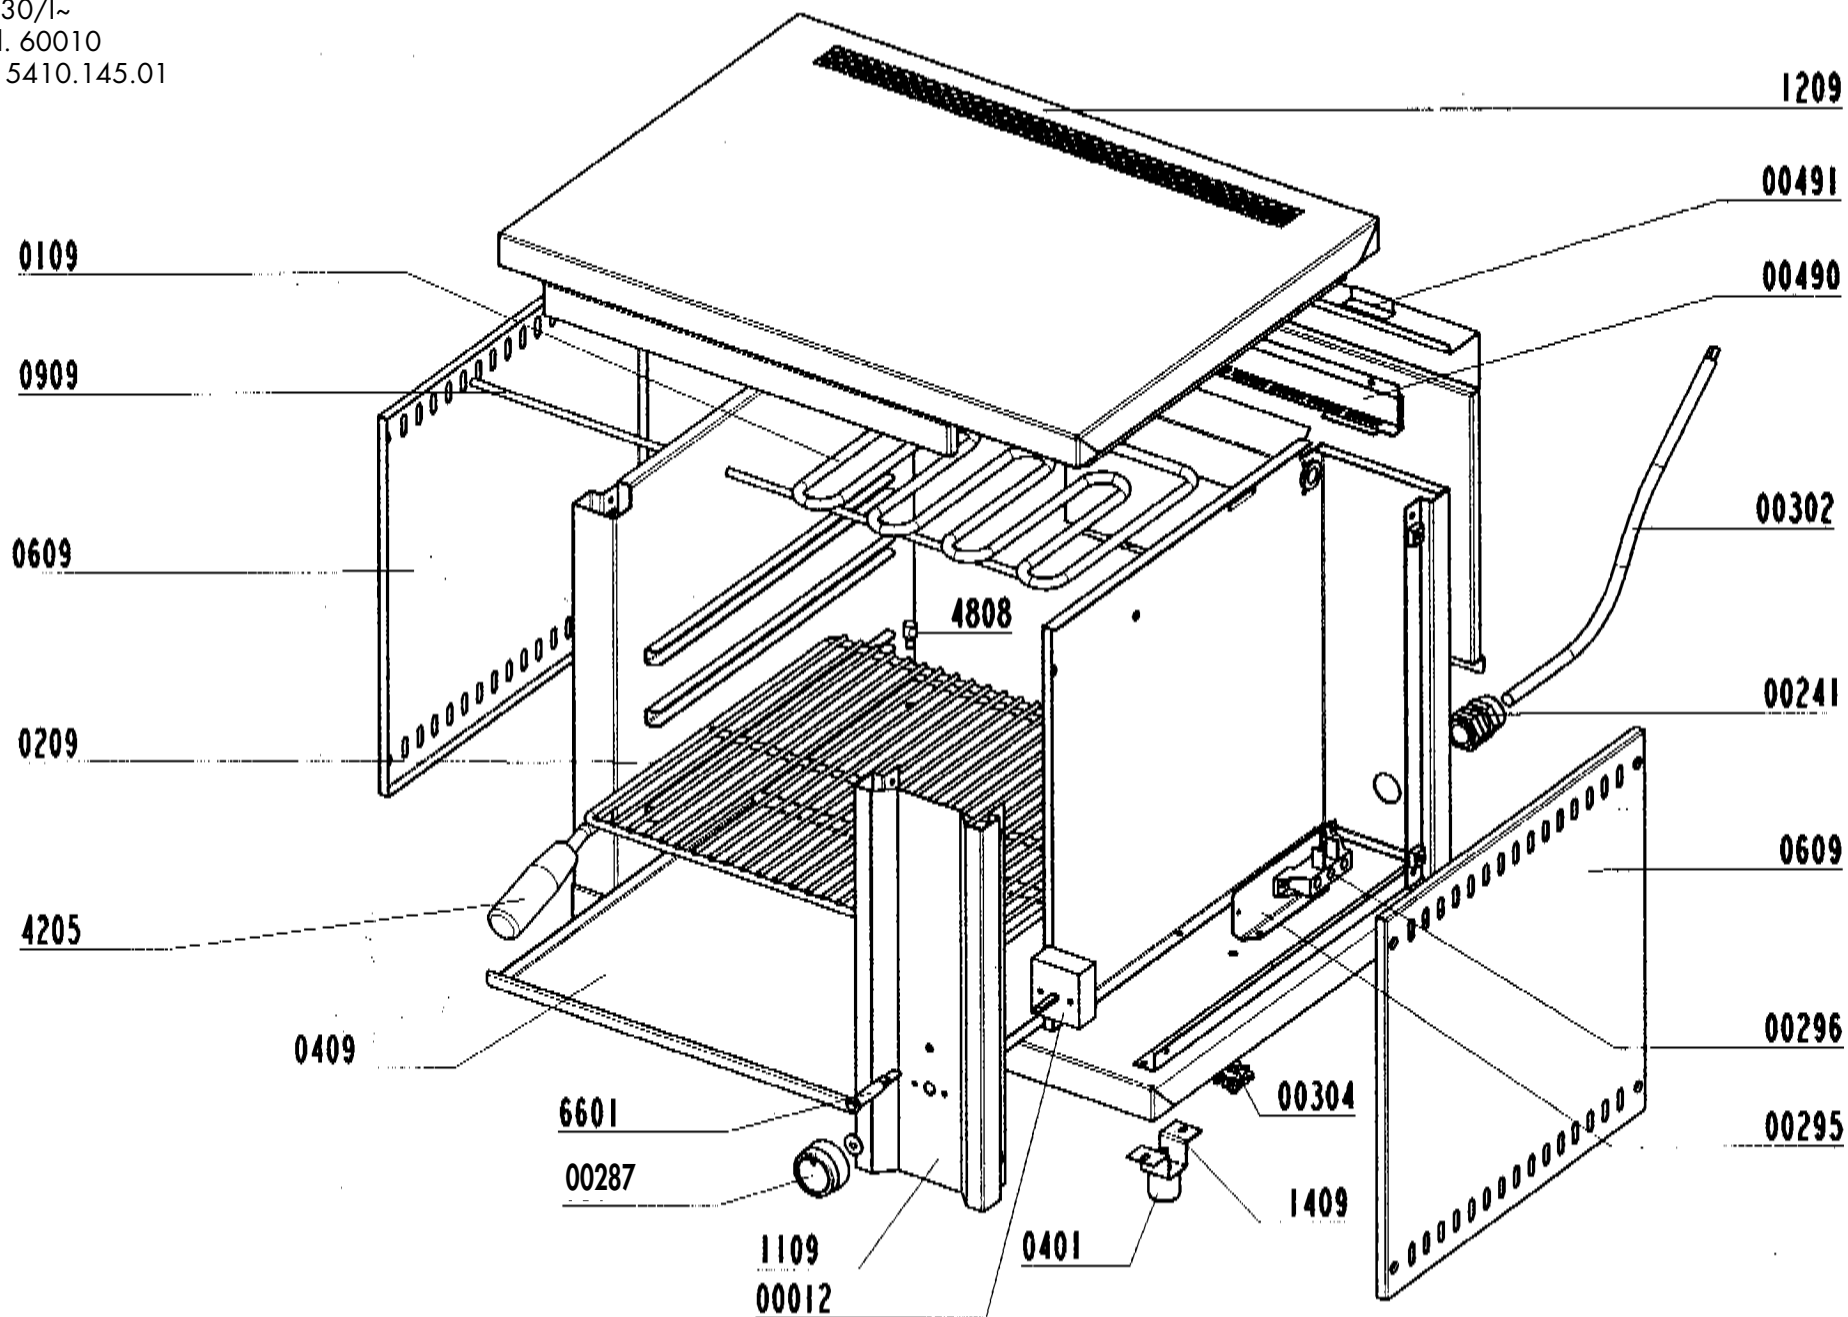

CODE	DESCRIPTION
00012	* REGOLATORE D'ENERGIA 230V - ENERGY REGULATOR - ENERGIEREGLER - REGULATEUR D'ENERGIE - REGULADOR DE ENERGÍA
00287	* MANOPOLA - KNOB - KNEBEL - POIGNEE - POMO
00298	ASSIEME CAVETTERIA × SEF2 400/2 - WIRING KIT - KABELSATZ - CABLAGE ELECTRIQUE - CABLEADO ELÉCTRICO
00302	ASSIEME CAVETTERIA × SEF1 230/1 - WIRING KIT - KABELSATZ - CABLAGE ELECTRIQUE - CABLEADO ELÉCTRICO
00475	ASSIEME CAVETTERIA × SEF2 230/1 - WIRING KIT - KABELSATZ - CABLAGE ELECTRIQUE - CABLEADO ELÉCTRICO
0109	* RESISTENZA 230V - HEATING ELEMENT - HEIZWIDERSTAND - RESISTANCE - RESISTENCIA
0209	GRIGLIA CROMATA × SEF1 - CHROMIUM GRID - ROST AUS CHROM - GRILLE CHROMEE - PARRILLA CROMADA
0309	GRIGLIA CROMATA × SEF2 - CHROMIUM GRID - ROST AUS CHROM - GRILLE CHROMEE - PARRILLA CROMADA
0401	PIEDINO - RUBBER FOOT - FUß - PIED - PIECECILLO
0409	BACINELLA RACCOGLIGRASSI × SEF1 - DRIP TRAY - FETTAUFFANGSCHALE - CUVE - CUBETA RECOGEGRASAS
0509	BACINELLA RACCOGLIGRASSI × SEF2 - DRIP TRAY - FETTAUFFANGSCHALE - CUVE - CUBETA RECOGEGRASAS
1109	CRUSCOTTO × SEF1 - FRONT PANEL - FRONTALBLENDE - PANNEAU FRONTAL - PANEL FRONTAL
4205	IMPUGNATURA GRIGLIA - HANDLE × GRID - HANDGRIFF ZU ROST - POIGNEE POUR GRILLE - MANGO PARA REJILLA
6601	* LAMPADA SPIA - PILOT LAMP - KONTROLLLEUCHTE - LAMPE - PILOTO
	* Parti di ricambio consigliate - Suggested spare parts - Empfohlene Ersatzteile - Pièces de rechange conseillées - Repuestos aconsejados

SEF I
V. 230/1~
Cod. 60010
Dis. 5410.145.01

12

SEF 2
V. 230/1~
Cod. 60220
Dis. 5410.172.01

SEF 2
V. 400/2 N~
Cod. 60020
Dis. 5410.146.01