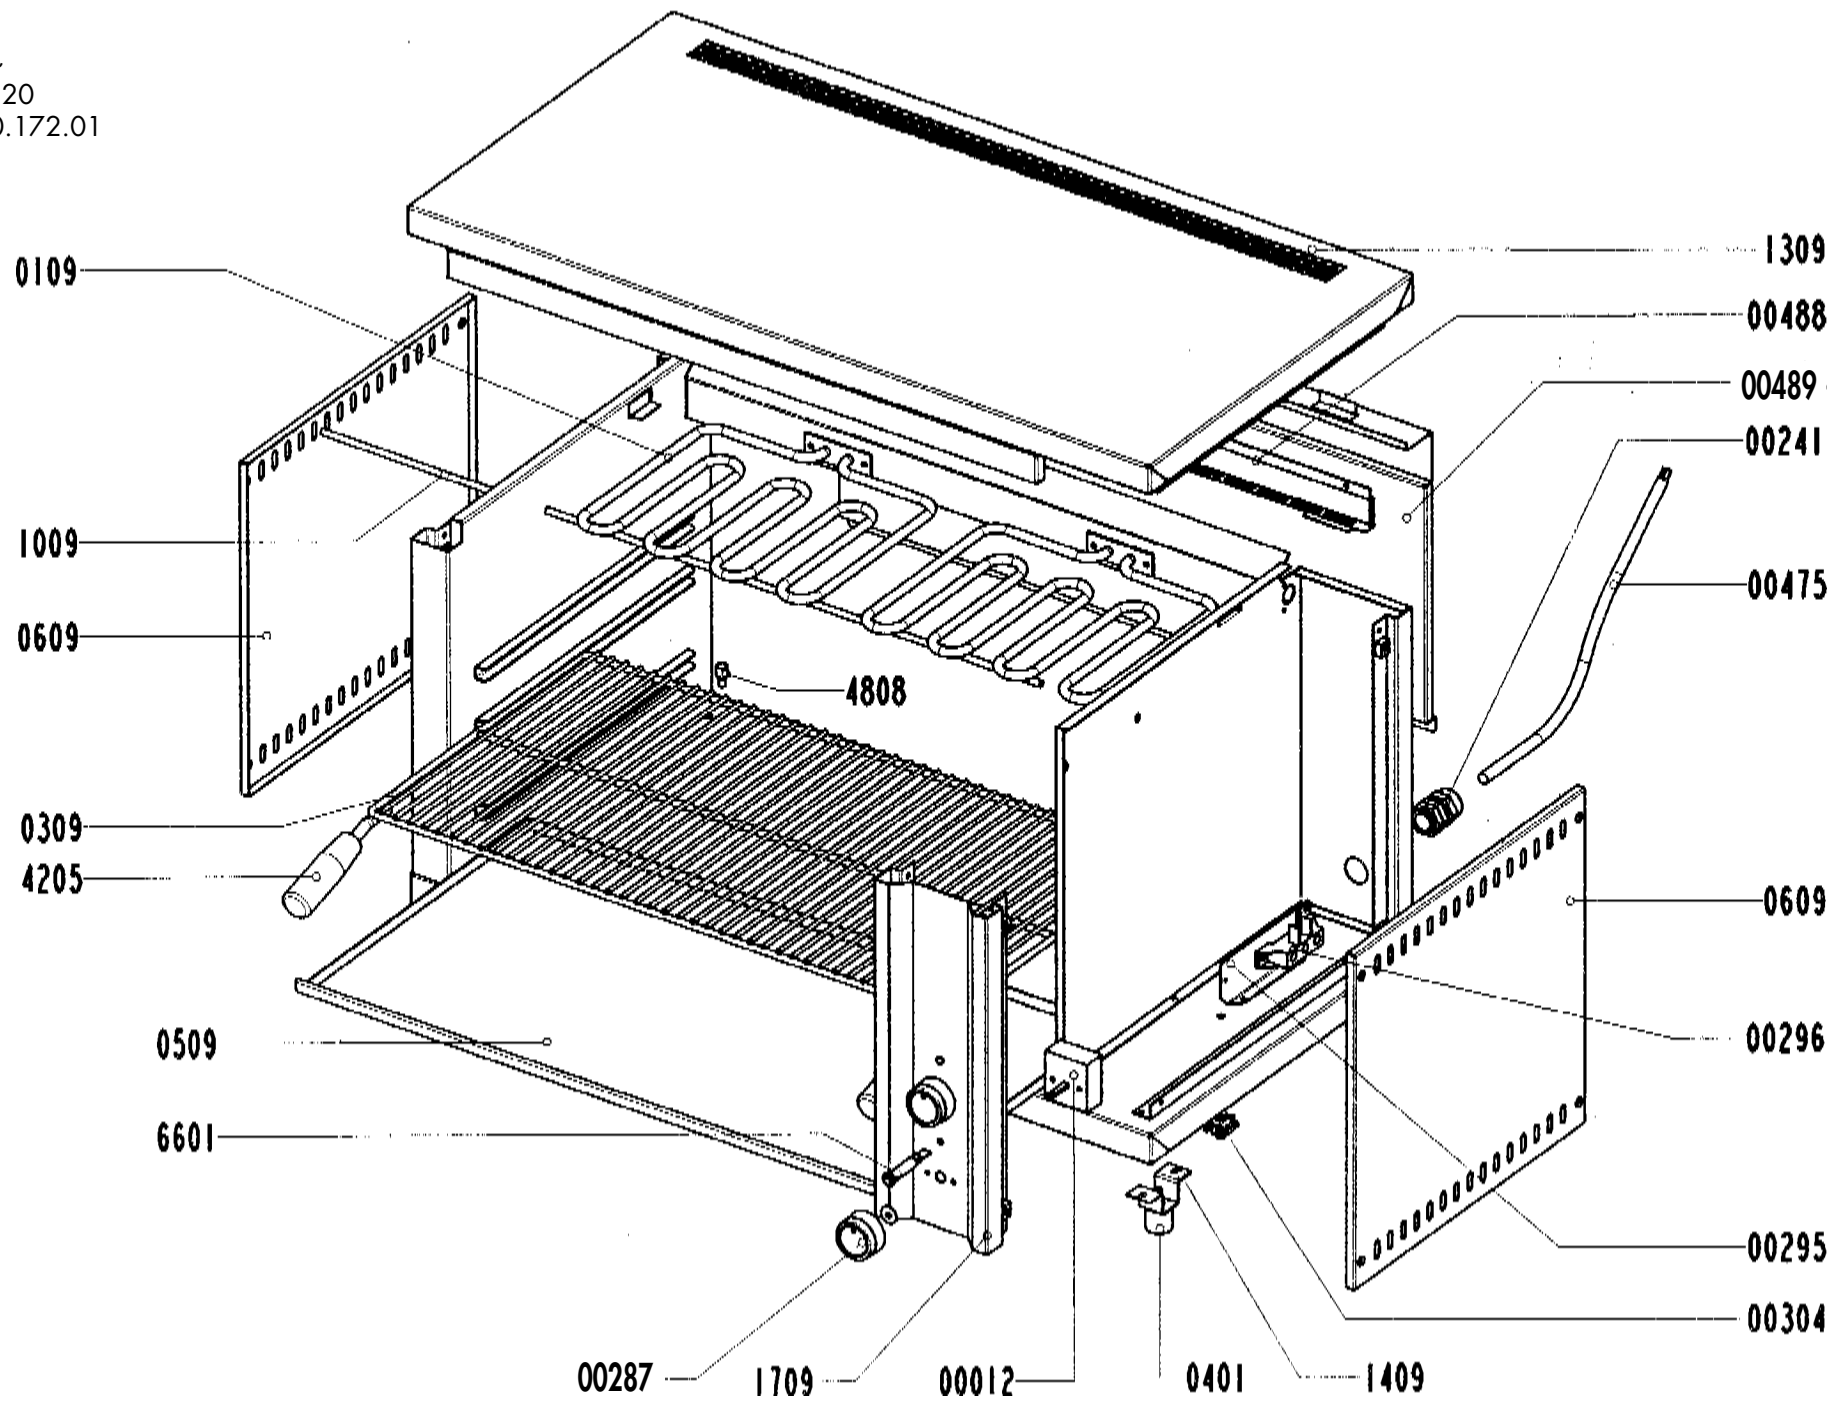

CODE	DESCRIPTION
00012	* REGOLATORE D'ENERGIA 230V - ENERGY REGULATOR - ENERGIEREGLER - REGULATEUR D'ENERGIE - REGULADOR DE ENERGÍA
00287	* MANOPOLA - KNOB - KNEBEL - POIGNEE - POMO
00298	ASSIEME CAVETTERIA × SEF2 400/2 - WIRING KIT - KABELSATZ - CABLAGE ELECTRIQUE - CABLEADO ELÉCTRICO
00302	ASSIEME CAVETTERIA × SEF1 230/1 - WIRING KIT - KABELSATZ - CABLAGE ELECTRIQUE - CABLEADO ELÉCTRICO
00475	ASSIEME CAVETTERIA × SEF2 230/1 - WIRING KIT - KABELSATZ - CABLAGE ELECTRIQUE - CABLEADO ELÉCTRICO
0109	* RESISTENZA 230V - HEATING ELEMENT - HEIZWIDERSTAND - RESISTANCE - RESISTENCIA
0209	GRIGLIA CROMATA × SEF1 - CHROMIUM GRID - ROST AUS CHROM - GRILLE CHROMEE - PARRILLA CROMADA
0309	GRIGLIA CROMATA × SEF2 - CHROMIUM GRID - ROST AUS CHROM - GRILLE CHROMEE - PARRILLA CROMADA
0401	PIEDINO - RUBBER FOOT - FUß - PIED - PIECECILLO
0409	BACINELLA RACCOGLIGRASSI × SEF1 - DRIP TRAY - FETTAUFFANGSCHALE - CUVE - CUBETA RECOGEGRASAS
0509	BACINELLA RACCOGLIGRASSI × SEF2 - DRIP TRAY - FETTAUFFANGSCHALE - CUVE - CUBETA RECOGEGRASAS
1109	CRUSCOTTO × SEF1 - FRONT PANEL - FRONTALBLENDE - PANNEAU FRONTAL - PANEL FRONTAL
4205	IMPUGNATURA GRIGLIA - HANDLE × GRID - HANDGRIFF ZU ROST - POIGNEE POUR GRILLE - MANGO PARA REJILLA
6601	* LAMPADA SPIA - PILOT LAMP - KONTROLLLEUCHTE - LAMPE - PILOTO
	* Parti di ricambio consigliate - Suggested spare parts - Empfohlene Ersatzteile - Pièces de rechange conseillées - Repuestos aconsejados

SEF I
V. 230/1~
Cod. 60010
Dis. 5410.145.01

12

SEF 2
V. 230/1~
Cod. 60220
Dis. 5410.172.01

SEF 2
V. 400/2 N~
Cod. 60020
Dis. 5410.146.01