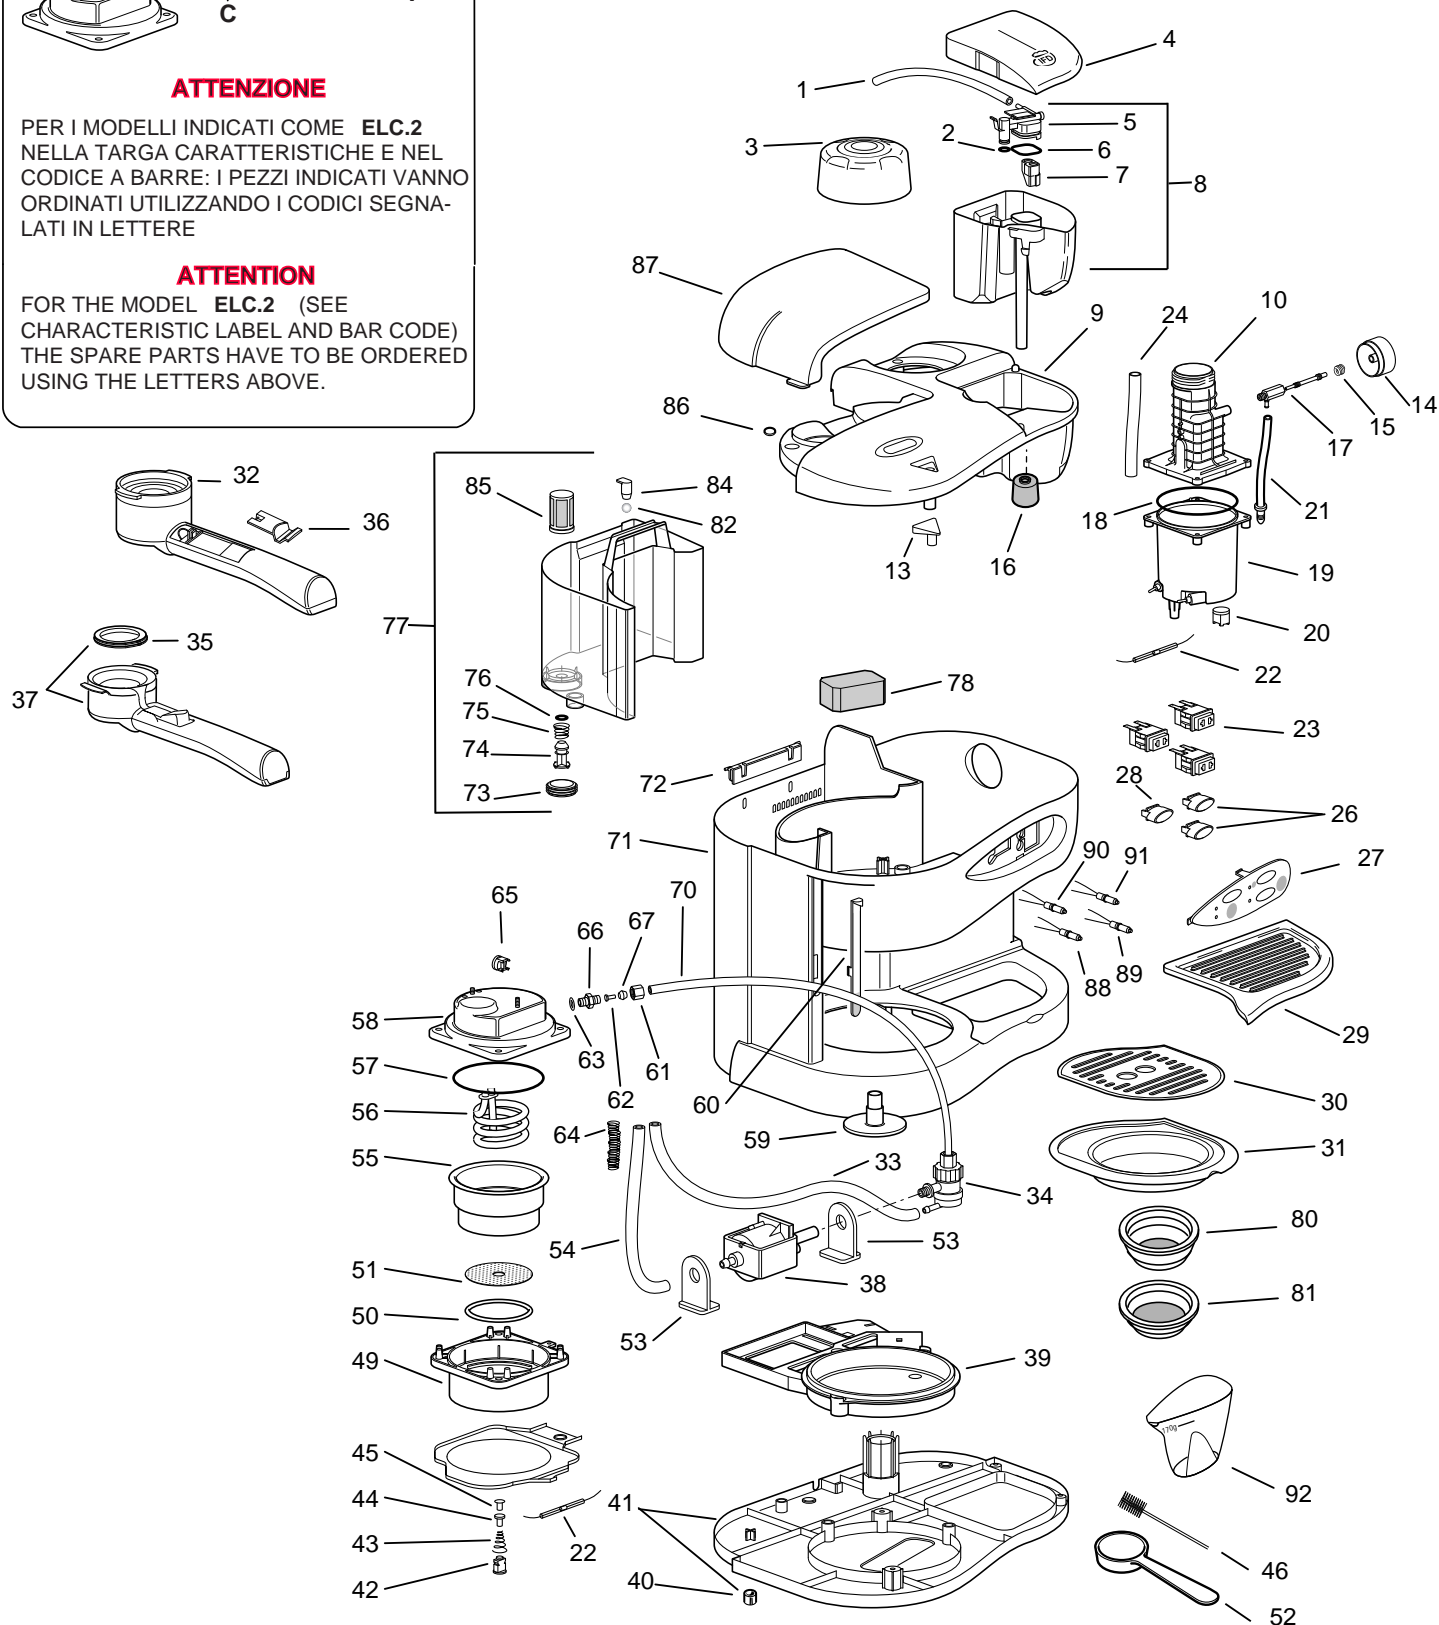

**VERSIONE ELC.2**

**ATTENZIONE**

PER I MODELLI INDICATI COME **ELC.2**  
NELLA TARGA CARATTERISTICHE E NEL  
CODICE A BARRE: I PEZZI INDICATI VANNO  
ORDINATI UTILIZZANDO I CODICI SEGNA-  
LATI IN LETTERE

**ATTENTION**

FOR THE MODEL **ELC.2** (SEE  
CHARACTERISTIC LABEL AND BAR CODE)  
THE SPARE PARTS HAVE TO BE ORDERED  
USING THE LETTERS ABOVE.

Position	Code	description
D	5313217701	O-RING D=3,85
C	6132101300	CLIP
F	7313286129	VALVE
	9811040850	SCREW
	5332173200	DUCT LOWER
E	5532112100	TUBE
	9815002850	INOX NUT M10 X 1.25 (BOILER/TAP)
	9815003750	INOX NUT M8 X 1 (BOILER/JUNCTION)
B	6213210431	CONNECTION
	5332180400	SLIDING BLOCK BLACK(PA66)
A	6832103900	BOILER
001	5332100500	TUBE
002	535692	O-RING
003	7313286099	SAFETY CAP
004	5932103200	COVER
005	7313285809	REGULATOR
006	536372	GASKET
007	5332102100	MIXER
008	7332112400	TRAY
010	7032101300	BODY
013	5332109100	STOPPER
014	5532107100	KNOB
015	611900	SPRING
016	5332100600	CAP
017	7332119700	TAP
018	535750	GASKET
019	7032100600	BOILER
020	VI000	SEE TECNICAL INFORMATION
021	537200	CONNECTION
022	511816	FUSE
023	5132100700	SWITCH
024	5332101100	TUBE
026	537238	PUSH BUTTON COVER BLACK
027	5932103000	CONTROL PANEL
028	5332115000	PUSH BUTTON COVER GREY
029	537233	CUP PLATE
030	6232104000	CUP PLATE