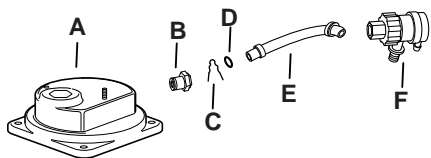

**VERSIONE ELC.2**

**ATTENZIONE**

PER I MODELLI INDICATI COME **ELC.2**  
NELLA TARGA CARATTERISTICHE E NEL  
CODICE A BARRE: I PEZZI INDICATI VANNO  
ORDINATI UTILIZZANDO I CODICI SEGNA-  
LATI IN LETTERE

**ATTENTION**

FOR THE MODEL **ELC.2** (SEE  
CHARACTERISTIC LABEL AND BAR CODE)  
THE SPARE PARTS HAVE TO BE ORDERED  
USING THE LETTERS ABOVE.

Position	Code	description
D	5313217701	O-RING D=3,85
C	6132101300	CLIP
F	7313286129	VALVE
	9811040850	SCREW
	5332173200	DUCT LOWER
E	5532112100	TUBE
	9815002850	INOX NUT M10 X 1.25 (BOILER/TAP)
	9815003750	INOX NUT M8 X 1 (BOILER/JUNCTION)
B	6213210431	CONNECTION
	5332180400	SLIDING BLOCK BLACK(PA66)
A	6832103900	BOILER
001	5332100500	TUBE
002	535692	O-RING
003	7313286099	SAFETY CAP
004	5932103200	COVER
005	7313285809	REGULATOR
006	536372	GASKET
007	5332102100	MIXER
008	7332112400	TRAY
010	7032101300	BODY
013	5332109100	STOPPER
014	5532107100	KNOB
015	611900	SPRING
016	5332100600	CAP
017	7332119700	TAP
018	535750	GASKET
019	7032100600	BOILER
020	VI000	SEE TECNICAL INFORMATION
021	537200	CONNECTION
022	511816	FUSE
023	5132100700	SWITCH
024	5332101100	TUBE
026	537238	PUSH BUTTON COVER BLACK
027	5932103000	CONTROL PANEL
028	5332115000	PUSH BUTTON COVER GREY
029	537233	CUP PLATE
030	6232104000	CUP PLATE