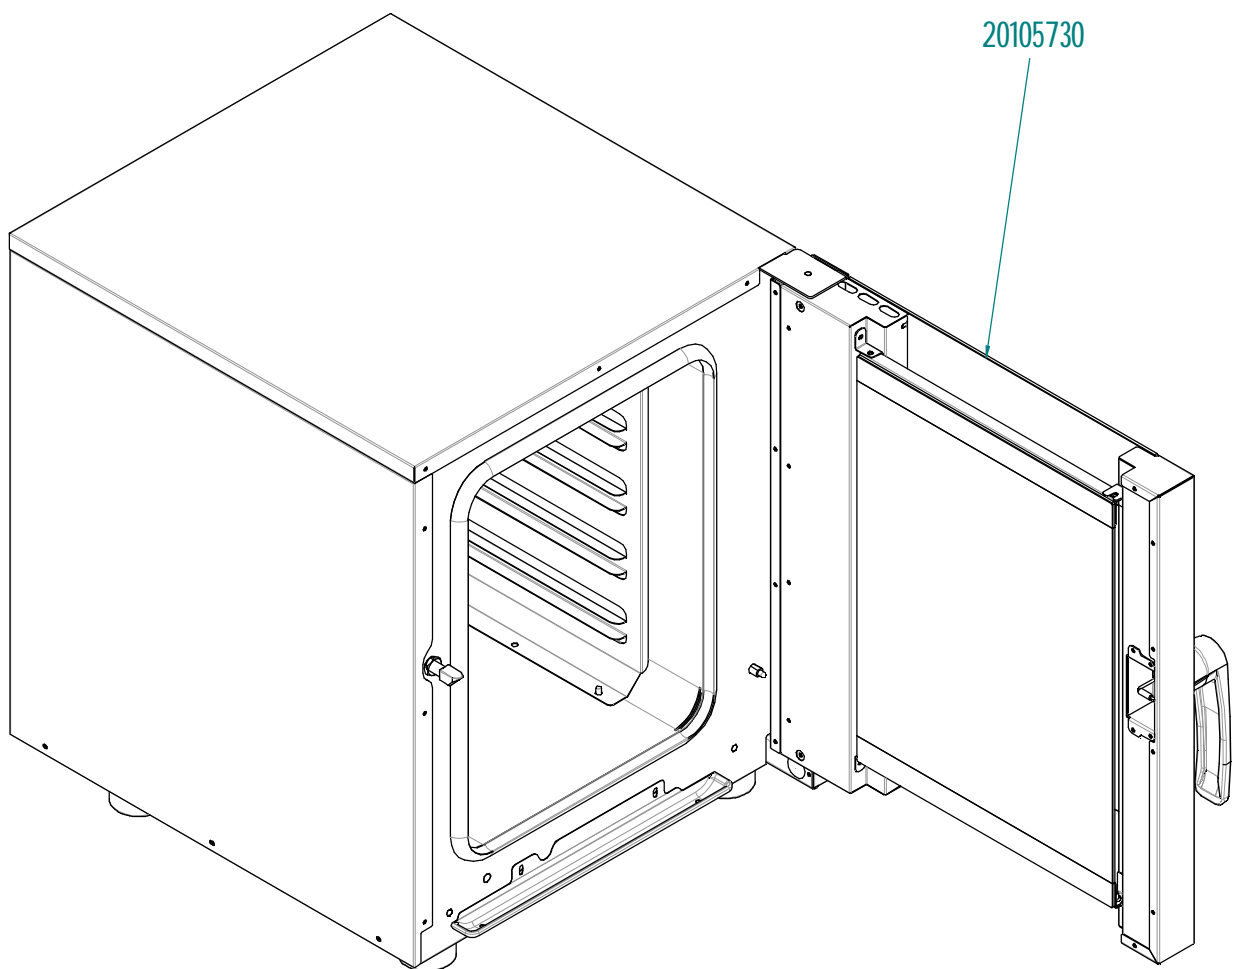

tipo documento:

ESPLOSO - EXPLODED VIEW – VUE ECLATEE –
EXPLOSIONPLAN – VISTA EXPLODIDA -
В РАЗОБРАННОМ ВИДЕ

cod. identificazione

titolo documento/identificazione::

EKF523NUD

revisione:

Rev. 0

20105730

tipo documento:

ESPLOSO - EXPLODED VIEW – VUE ECLATEE –
EXPLOSIONPLAN – VISTA EXPLODIDA -
В РАЗОБРАННОМ ВИДЕ

cod. identificazione

titolo documento/identificazione::

EKF523NUD

revisione:

Rev. 0

CORPO FORNO

tipo documento:

ESPLOSO - EXPLODED VIEW – VUE ECLATEE –
EXPLOSIONPLAN – VISTA EXPLODIDA -
В РАЗОБРАННОМ ВИДЕ

cod. identificazione

titolo documento/identificazione::

EKF523NUD

revisione:

Rev. 0

MUFFOLA POSTERIORE

IMPIANTO ELETTRICO

tipo documento:

ESPLOSO - EXPLODED VIEW – VUE ECLATEE –
EXPLOSIONPLAN – VISTA EXPLODIDA -
В РАЗОБРАННОМ ВИДЕ

cod. identificazione

titolo documento/identificazione::

EKF523NUD

revisione:

Rev. 0