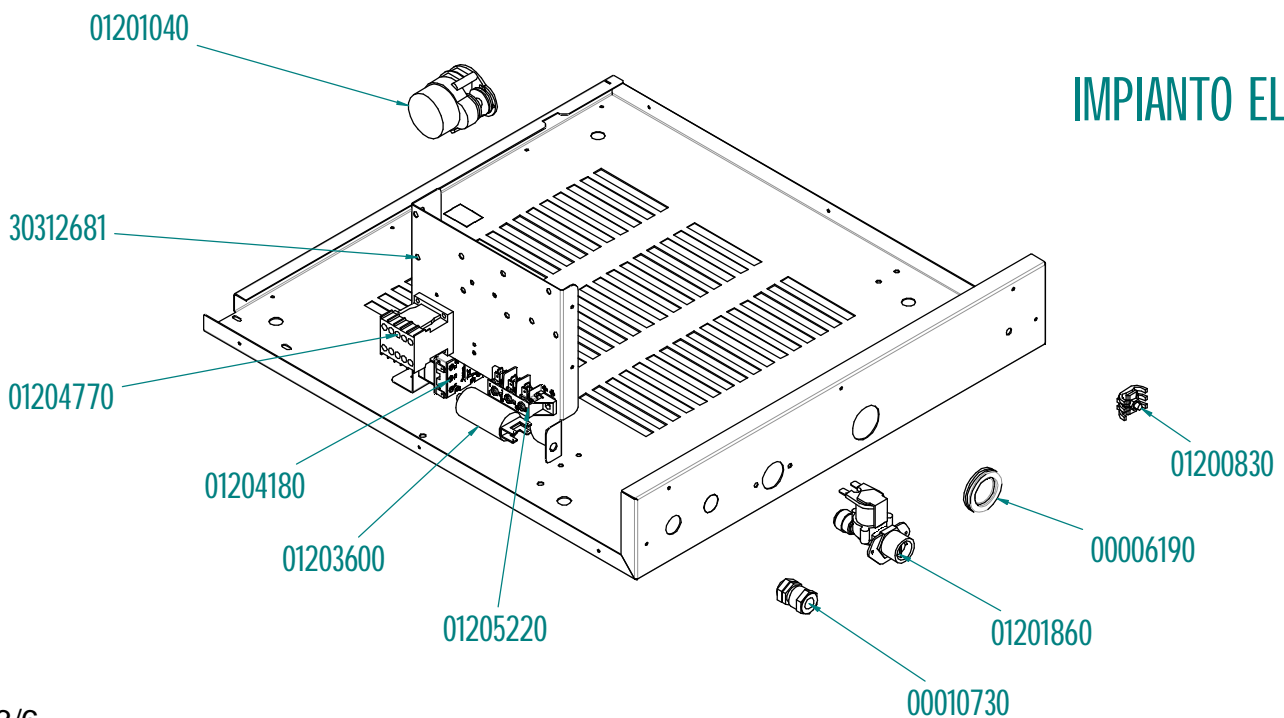

IMPIANTO ELETTRICO

tipo documento:

ESPLOSO - EXPLODED VIEW – VUE ECLATEE –
EXPLOSIONPLAN – VISTA EXPLODIDA -
В РАЗОБРАННОМ ВИДЕ

cod. identificazione

titolo documento/identificazione::

EKF523NUD

revisione:

Rev. 0