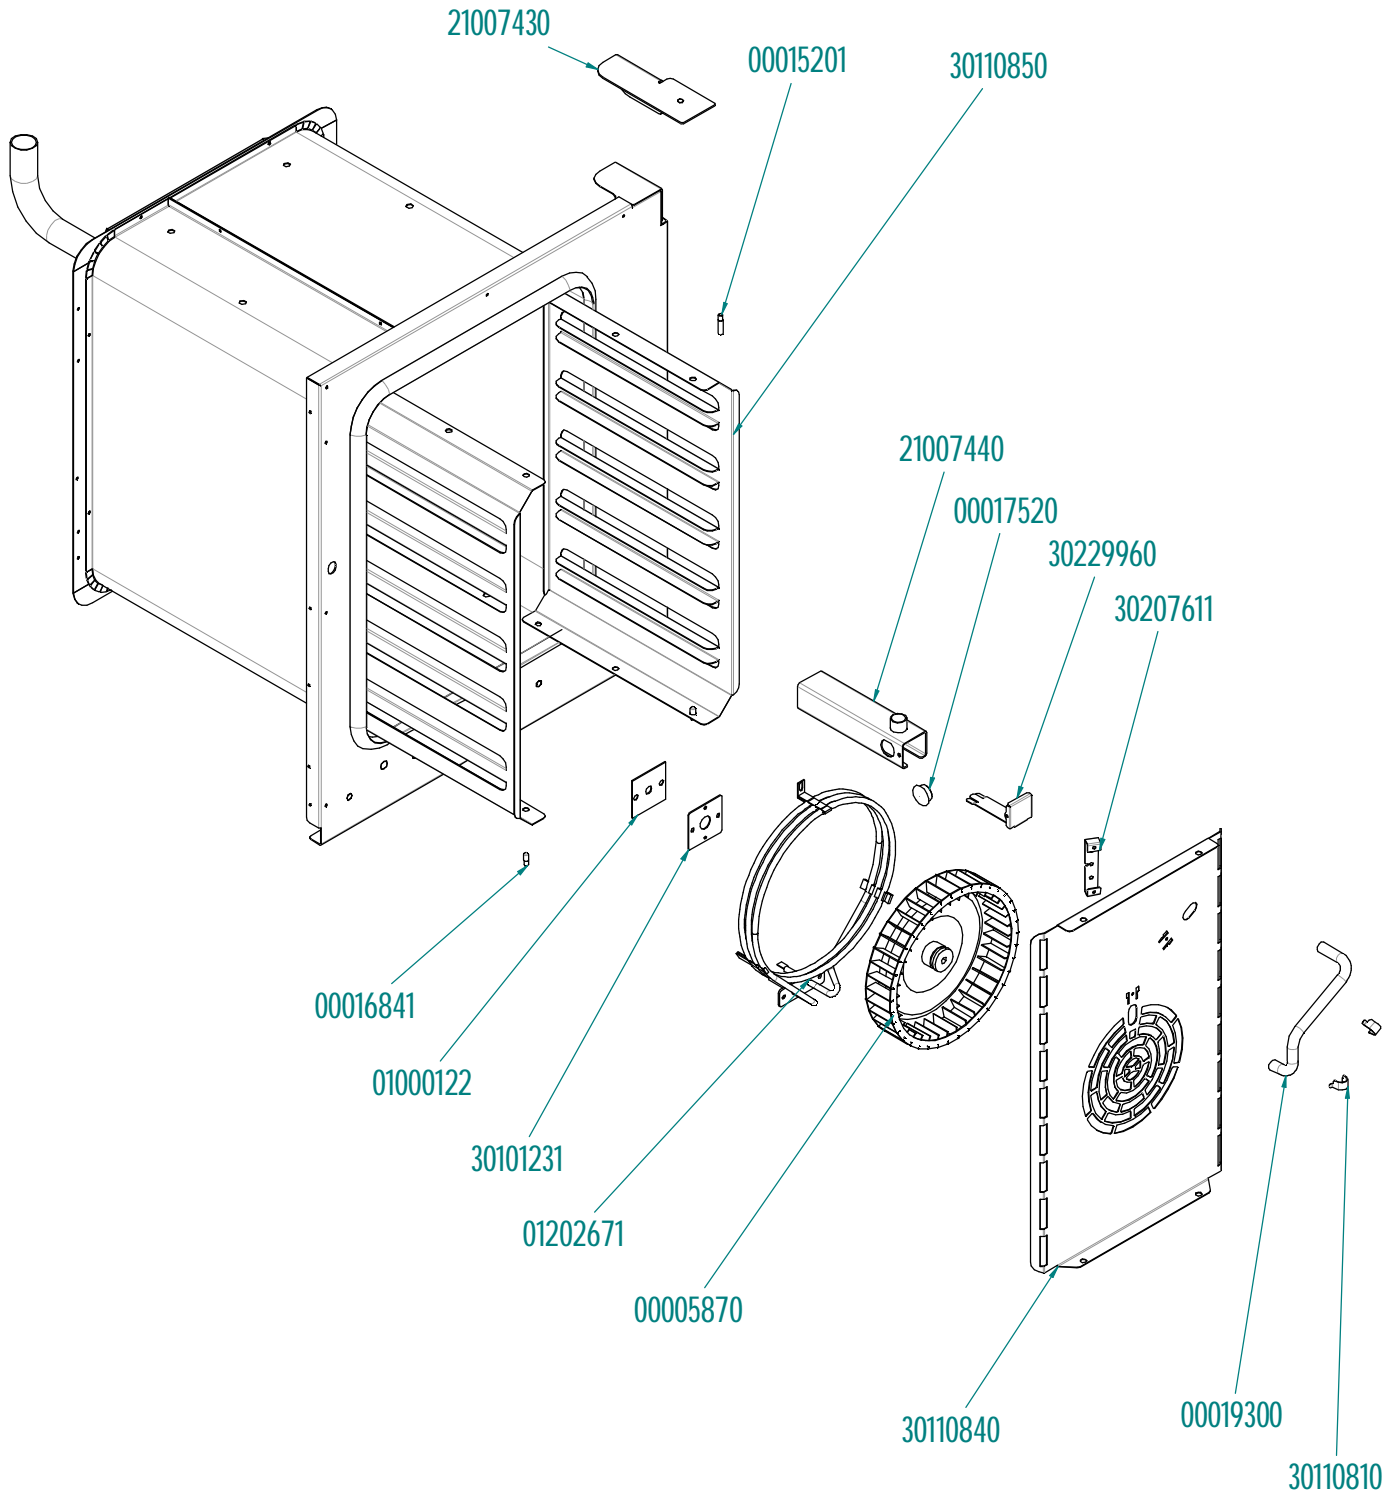

MUFFOLA ANTERIORE