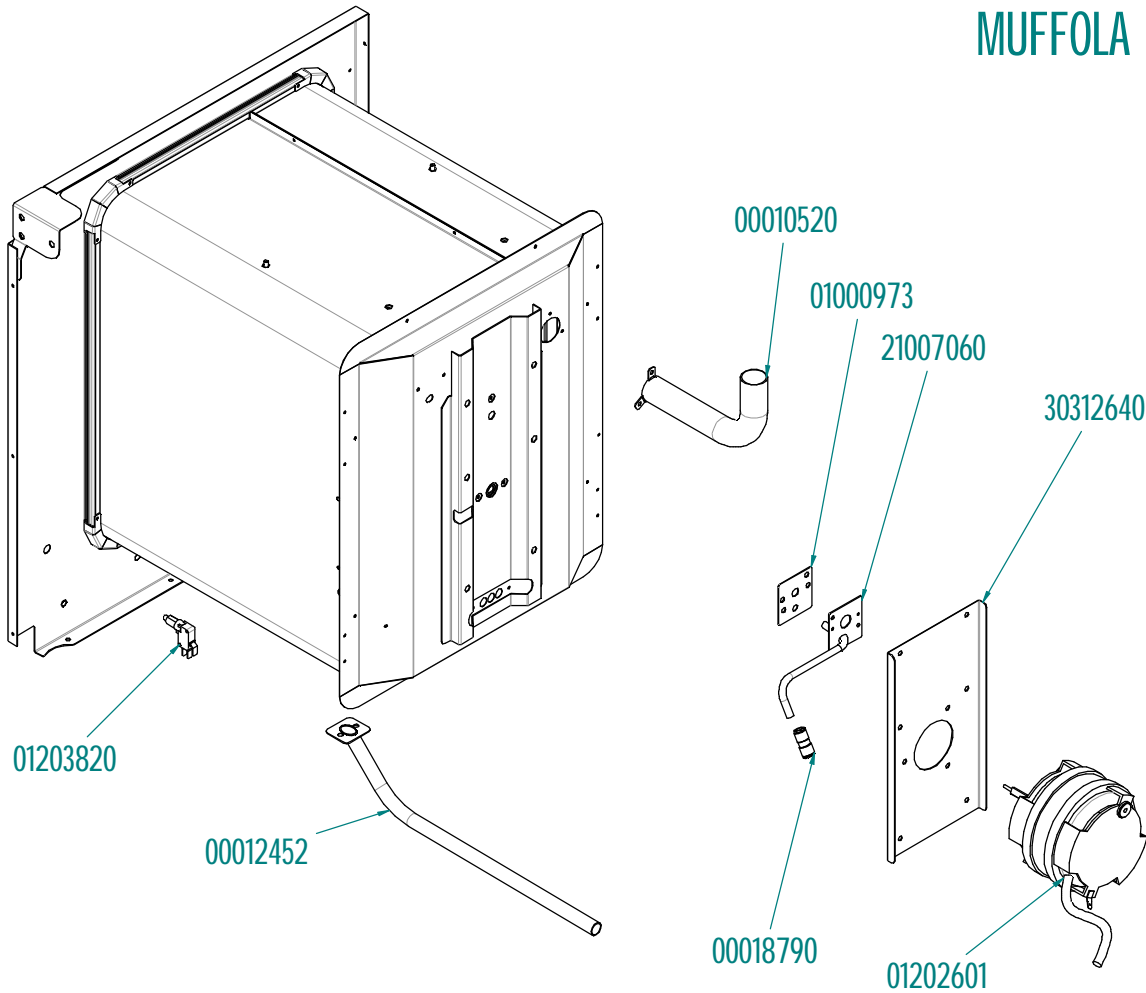

tipo documento:

ESPLOSO - EXPLODED VIEW – VUE ECLATEE –
EXPLOSIONPLAN – VISTA EXPLODIDA -
В РАЗОБРАННОМ ВИДЕ

cod. identificazione

titolo documento/identificazione::

EKF523NUD

revisione:

Rev. 0

CORPO FORNO

tipo documento:

ESPLOSO - EXPLODED VIEW – VUE ECLATEE –
EXPLOSIONPLAN – VISTA EXPLODIDA -
В РАЗОБРАННОМ ВИДЕ

cod. identificazione

titolo documento/identificazione::

EKF523NUD

revisione:

Rev. 0

MUFFOLA POSTERIORE

IMPIANTO ELETTRICO

tipo documento:

ESPLOSO - EXPLODED VIEW – VUE ECLATEE –
EXPLOSIONPLAN – VISTA EXPLODIDA -
В РАЗОБРАННОМ ВИДЕ

cod. identificazione

titolo documento/identificazione::

EKF523NUD

revisione:

Rev. 0