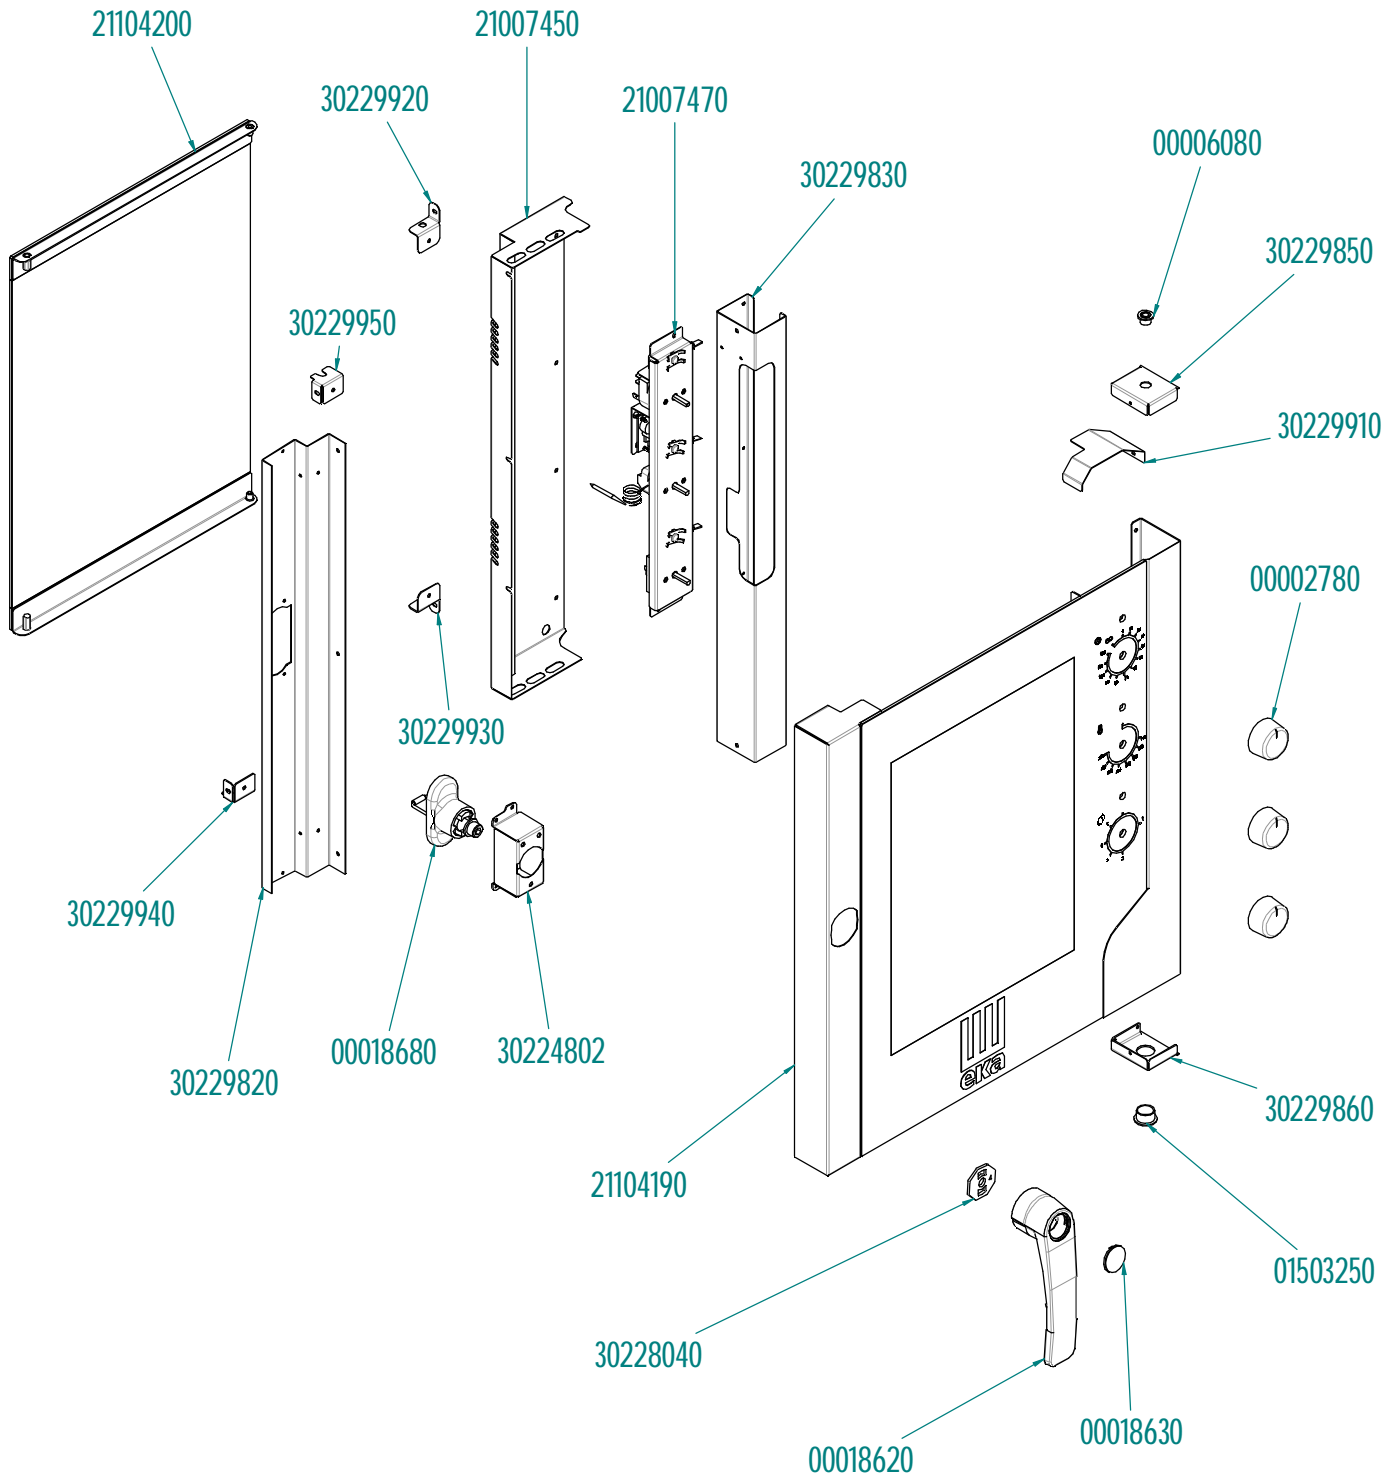

PORTA DESTRA

tipo documento:

ESPLOSO - EXPLODED VIEW – VUE ECLATEE –
EXPLOSIONPLAN – VISTA EXPLODIDA -
В РАЗОБРАННОМ ВИДЕ

cod. identificazione

titolo documento/identificazione::

EKF523NUD

revisione:

Rev. 0