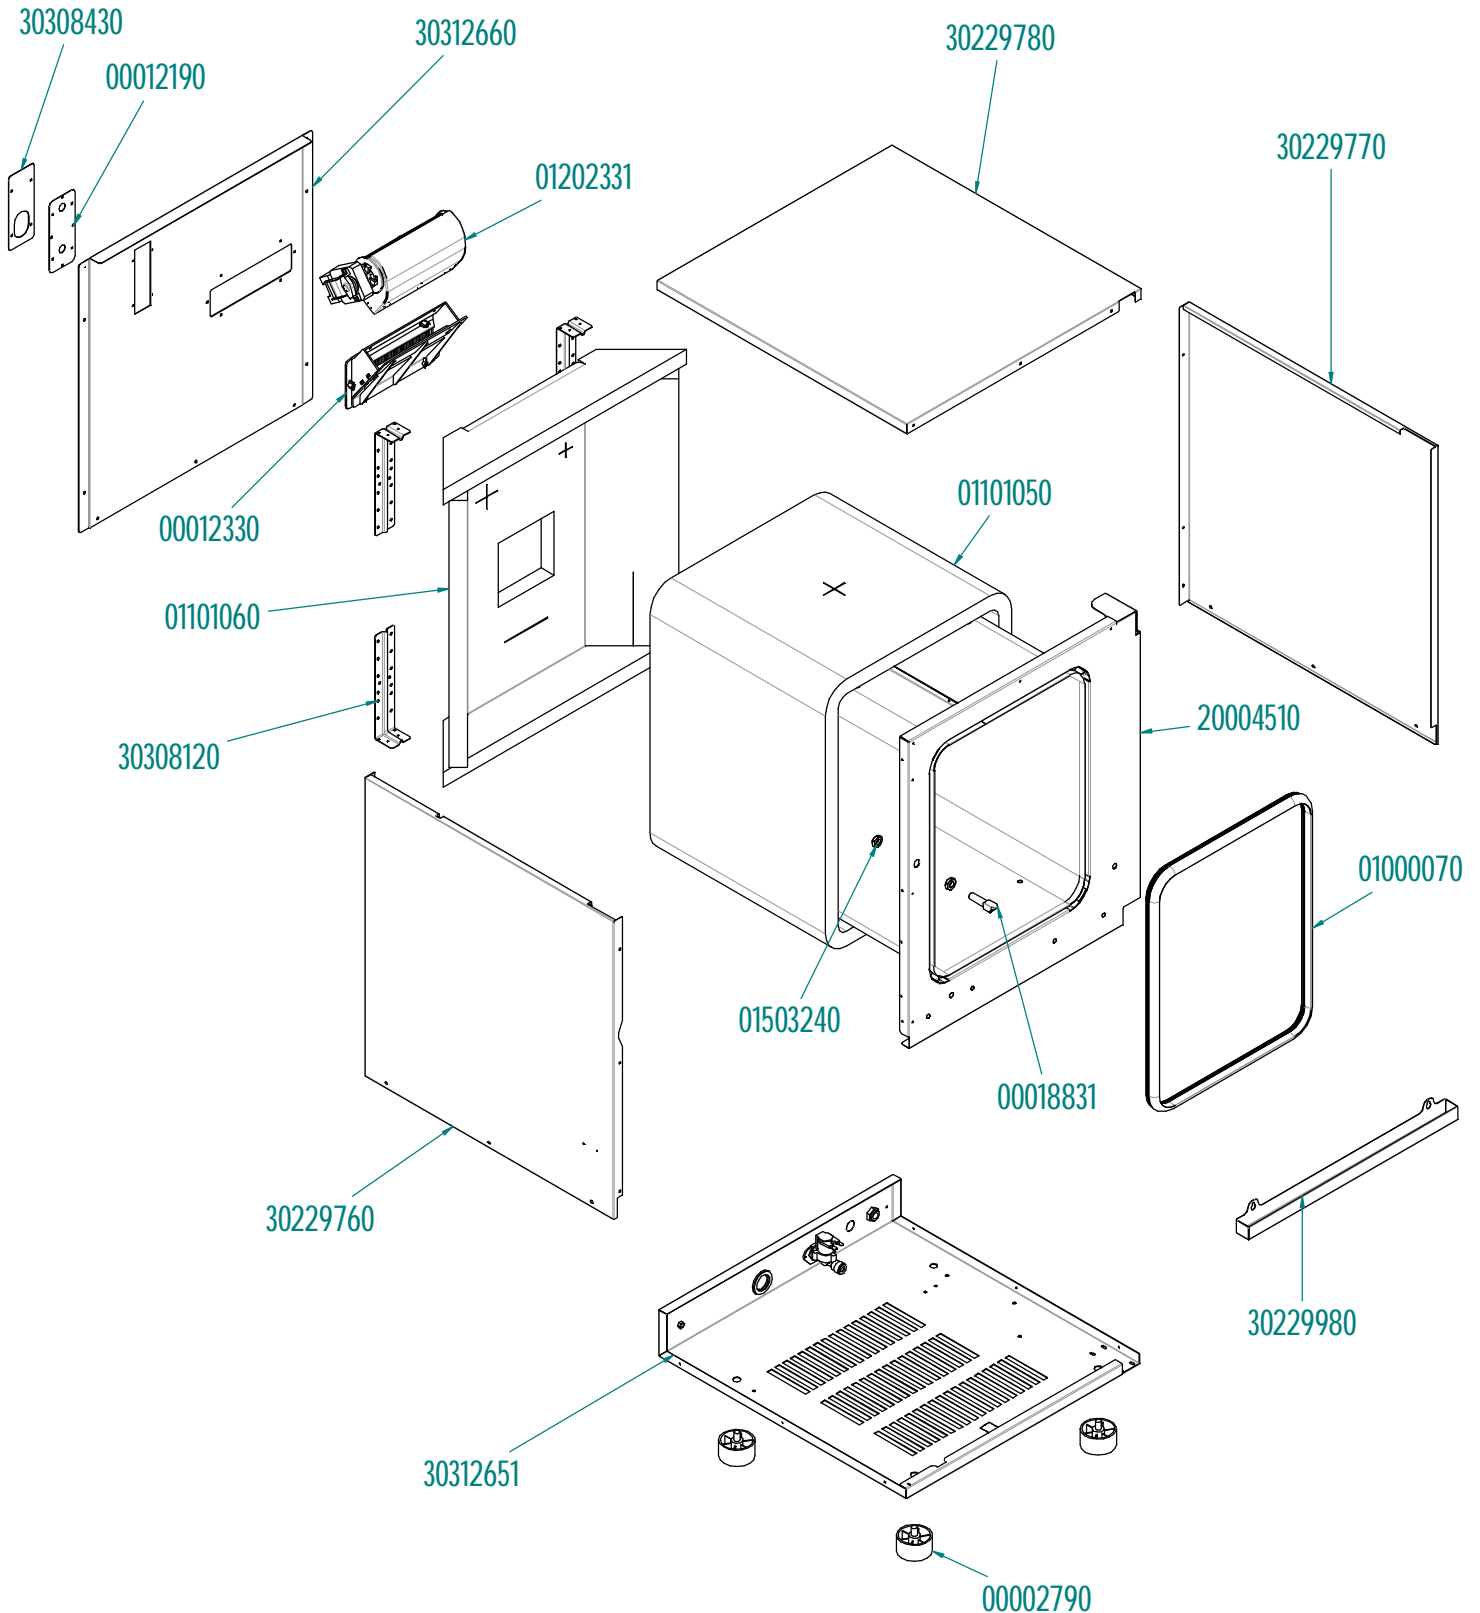

tipo documento:

ESPLOSO - EXPLODED VIEW – VUE ECLATEE –
EXPLOSIONPLAN – VISTA EXPLODIDA -
В РАЗОБРАННОМ ВИДЕ

cod. identificazione

titolo documento/identificazione::

EKF523NUD

revisione:

Rev. 0

CORPO FORNO

tipo documento:

ESPLOSO - EXPLODED VIEW – VUE ECLATEE –
EXPLOSIONPLAN – VISTA EXPLODIDA -
В РАЗОБРАННОМ ВИДЕ

cod. identificazione

titolo documento/identificazione::

EKF523NUD

revisione:

Rev. 0

MUFFOLA POSTERIORE

IMPIANTO ELETTRICO

tipo documento:

ESPLOSO - EXPLODED VIEW – VUE ECLATEE –
EXPLOSIONPLAN – VISTA EXPLODIDA -
В РАЗОБРАННОМ ВИДЕ

cod. identificazione

titolo documento/identificazione::

EKF523NUD

revisione:

Rev. 0

PORTA DESTRA

tipo documento:

ESPLOSO - EXPLODED VIEW – VUE ECLATEE –
EXPLOSIONPLAN – VISTA EXPLODIDA -
В РАЗОБРАННОМ ВИДЕ

cod. identificazione

titolo documento/identificazione::

EKF523NUD

revisione:

Rev. 0