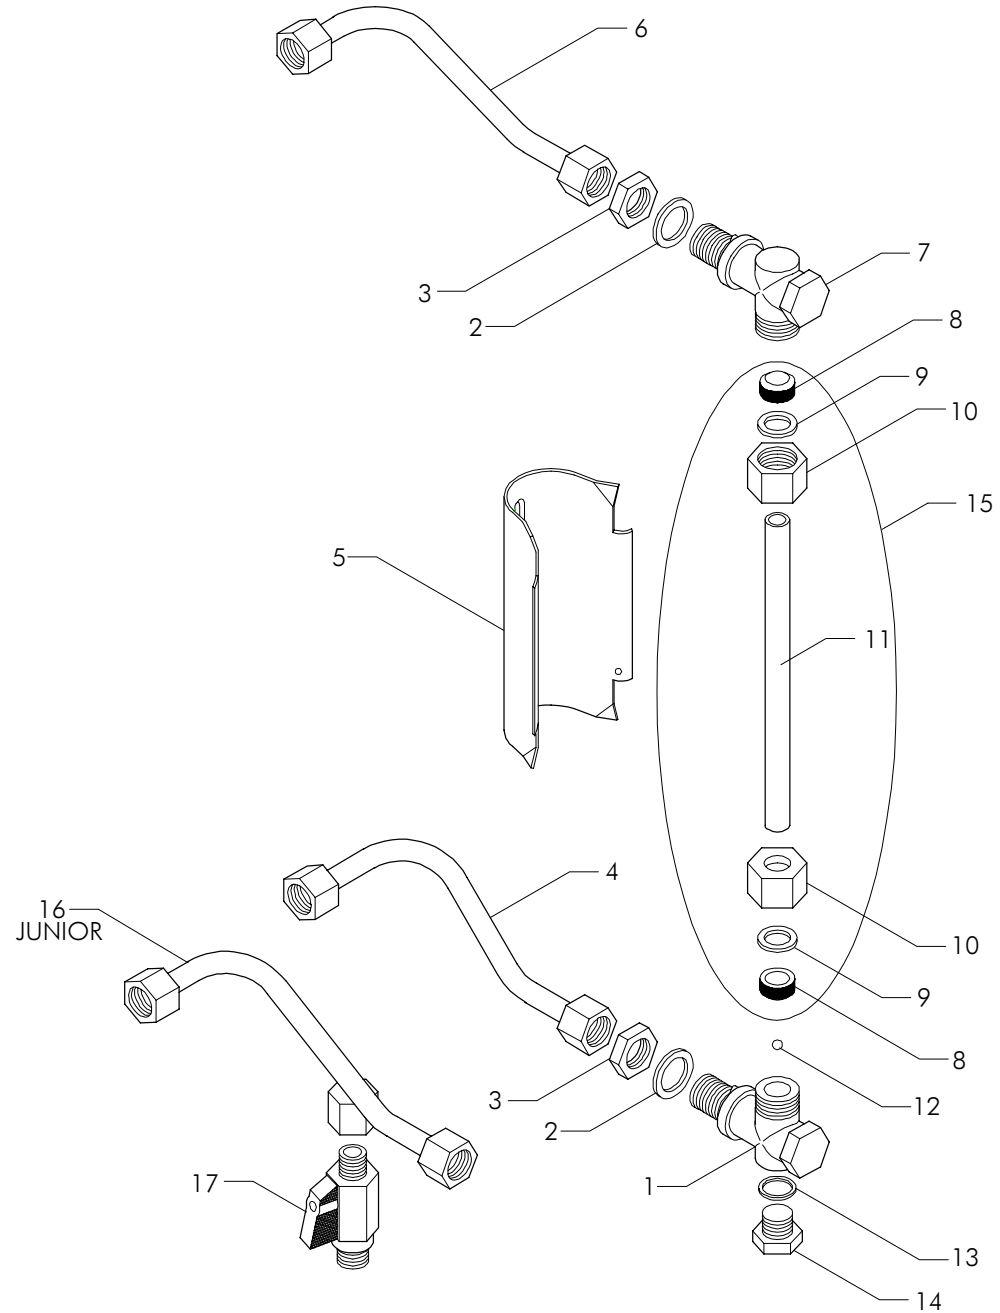

Pos	Cod.	Denominazione - IT -	Denomination - GB -	Denomination - FR -	Denomination - DE -
1	53001	CORPO LIVELLO INFERIORE	LOWER LEVEL CONNECTOR	CORPS DE NIVEAU INFERIEUR	UNTERNIVEAUKORPER
2	25651	RONDELLA OTTONE 3/8	BRASS WASHER 3/8	RONDELLE LAITON 3/8	MESSINGSCHLEIBE 3/8
3	25356	CONTRODADO OTTONE 3/8	BRASS LOCK NUT 3/8	CONTRE-ECROU LAITON 3/8	MESSING-GEGENMUTTER 3/8
4	52000004	TBS.D-10 L.155 1GR M.I. A1/BE	TUBE D-10 L.155 1GR M.I.	TUYAU D-10 L.155 1GR M.I.	ROHR D-10 L.155 1GR M.I.
5	44002	COPRILIVELLO VERNICIATO BIANCO	LEVEL INDICATOR COVER PAINTED WHITE	COUVRE-NIVEAU LAQUE BLANC	NIVEAUDECKEL
6	52000007	TBS.D-10 L.135 1GR A2/B CALDAIA	TUBE D-10 L. 135 1GR A2/B	TUYAU D-10 L.135 1GR A2/B	ROHR D-10 L. 135 1GR A2/B
7	53002	CORPO LIVELLO SUPERIORE	UPPER LEVEL BODY	CORPS DE NIVEAU SUPERIEUR	OBERNIVEAUKORPER
8	12200	GUARNIZ. GOMMA X LIVELLO 16X10X8	SIGHT GLASS RUBBER GASKET 16X10X8	JOINT CAOUTCHOUC DE NIVEAU 16X10X8	GUMMIDICHTUNG FÜR NIVEAU 16X10X8 ABGEKAN
9	25652	RONDELLA OTTONE D17.8	BRASS WASHER D.17.8	RONDELLE LAITON D.17.8	MESSING-SCHLEIBE D.17.8
10	25383	DADO OTTONE M20X1.5	BRASS NUT 20X1.5	ECROU LAITON 20X1.5	MESSING-MUTTER 20X1.5
11	21300	TUBO VETRO PIREX LIVELLO 11X8X170	PYREX GLASS LEVEL TUBE 11X8X170	TUBE NIVEAU EN VERRE PYREX 11X8X170	NIVEAU GLASROHR 11X8X170
12	15300	PALLINA LIVELLO D7	LEVEL-INDICATING BALL D6.5	FLOTTEUR NIVEAU D'EAU D6.5	KUGEL DES NIVEAUANZEIGER D6.5
13	12153	GUARNIZIONE CU 1/4 17X13.3X1.5	1/4 17X13.3X1.5 COPPER SEAL	JOINT CUIVRE 1/4 17X13.3X1.5	KUPFERDICHTUNG 1/4 17X13.3X1.5
14	25780	TAPPO MASCHIO OTTONE 1/4	BRASS MALE CAP 1/4	BOUCHON MALE LAITON 1/4	MESSING-STOPFEN 1/4
15	56001	ASSIEME TUBO LIVELLO	LEVEL TUBE UNIT	ENSEMBLE TUBE DE NIVEAU	ROHRSATZ FÜR NIVEAU
16	52001493	TBS.D-10 L.155 AR 112	TUBE D-8 L.485	TUYAU D-8 L.485	ROHR D-8 L.485
17	20354	VALVOLA CHIUSURA AEA	PRESSURE RELEASE TAP BULK UNIT	CLAPET FERMETURE AUT.ARRIVEE EAU	ABSPERRVENTIL X AUT.WASSERZUFUHR