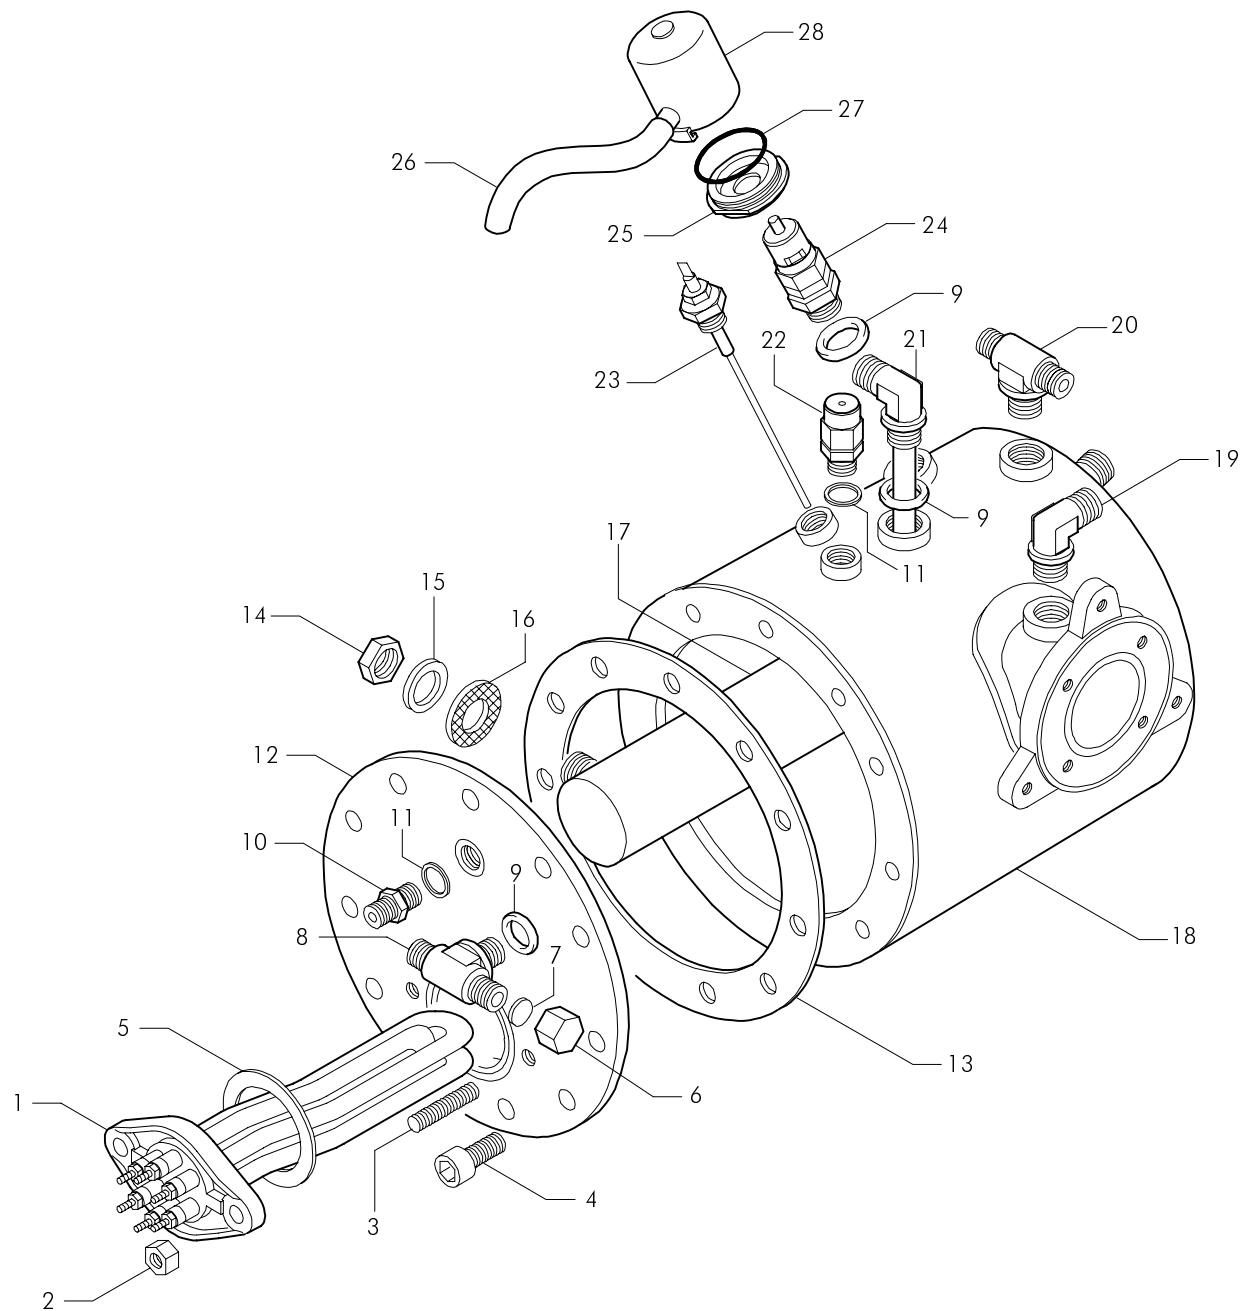

Caldia - Boiler
Chaudière - Kessel

Scambiatore **CARTUCCIA JUN-1GR** - Cartridge heating **EXCHANGER JUN-1GR**
Echangeur à **CARTOUCHE JUN-1GR** - Gruppe **EINSATZ AUSTAUSCHER JUN-1GR**

CLD-05

rev. **00**
05/2002