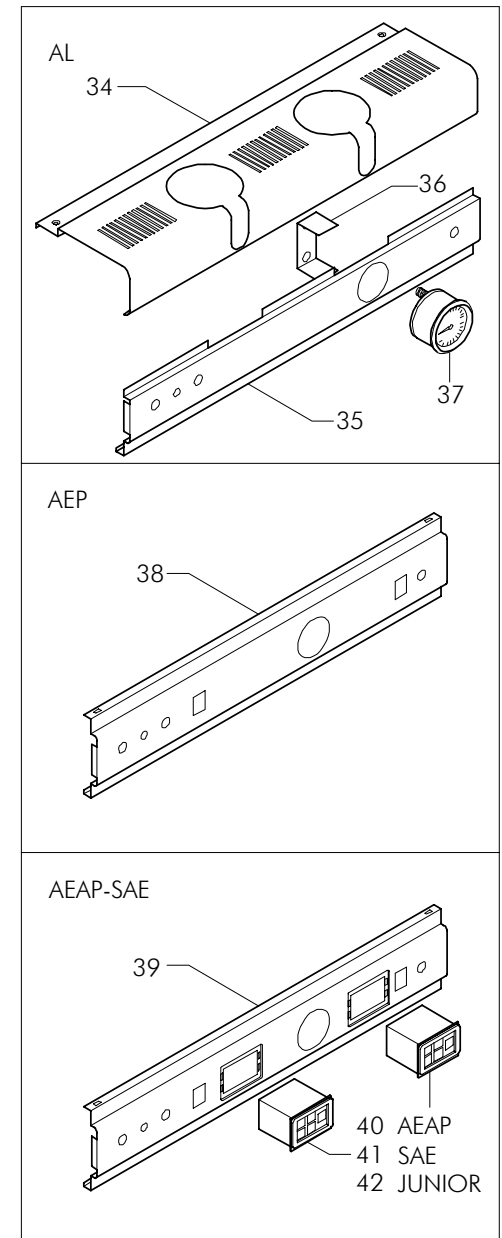

Pos	Cod.	Denominazione - IT -	Denomination - GB -	Denomination - FR -	Denomination - DE -
33	77741	GUIDA DESTRA-SINISTRA BACINELLA X TELAI	R-L BASIN GUIDE FOR FRAMES	GUIDE DX-SX CUVE X CHASSIS	FÜHRUNG RECHTS-LINKS SCHALE FÜR RAH
34	72700	COPRIGRUPPO AL/1 ARGENTA INOX LUC.	S.STEEL GROUP-COVER AL/1 ARGENTA	COUVRE-GROUPE INOX AL/1 ARGENTA	STAHL/GRUPPENDECKEL AL/1 ARGENTA
34	72701	COPRIGRUPPO AL/2 ARGENTA INOX LUC.	S.STEEL GROUP-COVER AL/2 ARGENTA	COUVRE-GROUPE INOX AL/2 ARGENTA	STAHL/GRUPPENDECKEL AL/2 ARGENTA
34	72702	COPRIGRUPPO AL/3 ARGENTA INOX LUC.	S.STEEL GROUP-COVER AL/3 ARGENTA	COUVRE-GROUPE INOX AL/3 ARGENTA	STAHL/GRUPPENDECKEL AL/3 ARGENTA
34	72703	COPRIGRUPPO AL/4 ARGENTA INOX LUC.	S.STEEL GROUP-COVER AL/4 ARGENTA	COUVRE-GROUPE INOX AL/4 ARGENTA	STAHL/GRUPPENDECKEL AL/4 ARGENTA
35	70705	FRONT .AL/1 ARG.G/WINC	FRONT PANEL AL/1 ARGENTA WINCESTER	PANNEAU AL/1 ARGENTA WINCESTER	STIRNTAFEL AL/1 ARGENTA WINCESTER
35	70715	FRONT .AL/2 ARG.G/WINC	FRONT PANEL AL/2 ARGENTA WINCESTER	PANNEAU FRONTAL AL/2 ARGENTA WINCESTER	STIRNTAFEL AL/2 ARGENTA WINCESTER
35	70725	FRONT .AL/3 ARG.G/WINC	FRONT PANEL AL/3 ARGENTA WINCESTER	PANNEAU FRONTAL AL/3 ARGENTA WINCESTER	STIRNTAFEL AL/3 ARGENTA WINCESTER
35	70735	FRONT .AL/4 ARG.G/WINC	FRONT PANEL AL/4 ARGENTA WINCESTER	PANNEAU FRONTAL AL/4 ARGENTA WINCESTER	STIRNTAFEL AL/4 ARGENTA WINCESTER
36	60115	SUPPORTO MANOMETRO AL	GAUGE SUPPORT - AL	SUPPORT MANOMETRE - AL	MANOMETERHALTER - AL
37	21101	MANOMETRO 3 ATM "B" INOX	STEEL PRESSURE GAUGE 3 ATM "B"	MANOMETRE INOX 3 ATM "B"	STAHLMANOMETER 3 ATM "B"
38	70745	FRONT .AEP/1 ARG.G/WINC	FRONT PANEL AEP/1 ARGENTA WINCESTER	PANNEAU FRONTAL AEP/1 ARGENTA WINCESTER	STIRNTAFEL AEP/1 ARGENTA WINCESTER
38	70755	FRONT .AEP/2 ARG.G/WINC	FRONT PANEL AEP/2 ARGENTA WINCESTER	PANNEAU FRONTAL AEP/2 ARGENTA WINCESTER	STIRNTAFEL AEP/2 ARGENTA WINCESTER
38	70760	FRONT .AEP/2 ARG.G/WINC SCTV	FRONT PANEL AEP/2 X C.W. ARG.WINCESTER	PANNEAU FRONTAL AEP/2 X C-T ARG.WINCESTE	STIRNTAFEL AEP/2 X T.W.ARG.WINCESTER
38	70765	FRONT .AEP/3 ARG.G/WINC	FRONT PANEL AEP/3 ARGENTA WINCESTER	PANNEAU FRONTAL AEP/3 ARGENTA WINCESTER	STIRNTAFEL AEP/3 ARGENTA WINCESTER
38	70770	FRONT .AEP/3 ARG.G/WINC SCTV	FRONT PANEL AEP/3 X C.W.ARGENTA WINCESTE	PANNEAU FRONTAL AEP/3 X C-T ARG.WINCESTE	STIRNTAFEL AEP/3 X T.W.ARG.WINCESTER
38	70775	FRONT .AEP/4 ARG.G/WINC	FRONT PANEL AEP/4 ARGENTA WINCESTER	PANNEAU FRONTAL AEP/4 ARGENTA WINCESTER	STIRNTAFEL AEP/4 ARGENTA WINCESTER
38	70780	FRONT .AEP/4 ARG.G/WINC SCTV	FRONT PANEL AEP/4 X C.W. WINCESTER	PANNEAU FRONTAL AEP/4 X C.T. WINCESTER	STIRNTAFEL AEP/4 X C.T. WINCESTER
39	70796	FRONT .AEAP/SAE 1GR ARG.G/WINC	PANEL AEAP/SAE 1GR ARGENTA WINCESTER	PANNEAU AEAP/SAE 1GR ARGENTA WINCESTER	STRINTAFEL AEAP/SAE 1GR ARGENTA WINCESTE
39	708050	FRONT .AEAP/SAE 2GR ARG.G/WINC	PANEL AEAP/SAE 2GR ARGENTA WINCESTER	PANNEAU AEAP/SAE 2GR ARGENTA WINCESTER	STRINTAFEL AEAP/SAE 2GR ARGENTA WINCESTE
39	70809	FRONT .AEAP/SAE 2GR ARG.G/WINC SCTV	FRONT PANEL AEAP/SAE 2GRXCW ARG.WINCESTE	PANNEAU AEAP/SAE 2GRXCT ARG.WINCESTER	STRINTAFEL AEAP/SAE 2GRXTW ARG.WINCESTER
39	70815	FRONT .AEAP/SAE 3GR ARG.G/WINC	PANEL AEAP/SAE 3GR ARGENTA WINCESTER	PANNEAU AEAP/SAE 3GR ARGENTA WINCESTER	STIRNTAFEL AEAP/SAE 3GR ARGENTA WINCESTE
39	70819	FRONT .AEAP/SAE 3GR ARG.G/WINC SCTV	PANEL AEAP/SAE 3GRXCW ARG.WINCESTER	PANNEAU AEAP/SAE 3GRXCT ARG.WINCESTER	STRINTAFEL AEAP/SAE 3GRXTW ARG.WINCESTER
39	70825	FRONT .AEAP-SAE/4 ARG.G/WINC	PANEL AEAP/SAE 4GR ARGENTA WINCESTER	PANNEAU AEAP/SAE 4GR ARGENTA WINCESTER	STIRNTAFEL AEAP/SAE 4GR ARGENTA WINCESTER
39	70830	FRONT .AEAP-SAE/4 ARG.G/WINC SCTV	FRONT PANEL AEAP/SAE 4GR X CW WINCESTER	PANNEAU FRONTAL AEAP/SAE 4GR X CT WINCES	STIRNTAFEL AEAP/SAE 4GR X TW WINCESTER
39	70835	FRONT .AEAP/SAE JUN ARG.G/WINC	FRONT PANEL AEAP/SAE JUN ARG.WINCESTER	PANNEAU FRONTAL AEAP/SAE JUN ARG.WINCEST	STIRNTAFEL AEAP/SAE JUN ARG.WINCESTER
39	70840	FRONT .AEAP/SAE JUN ARG.G/WINC M. I	FRONT PANEL AEAP/SAE JUN ARG.M. I. WINC.	PANNEAU FRONTAL AEAP/SAE JUN ARG.M. I. WIN	STIRNTAFEL AEAP/SAE JUN ARG.M. I. WINC.
40	21274	TIMER 220/240V AEA 97 922051	TIMER 220/240V	TIMER 220/240V	TIMER 220/240V
40	21275	TIMER 110/120V MOD.97 CON AEA CMA	TIMER 110/120V	TIMER 110/120V	TIMER 110/120V
41	18077	CENTRALINA 4GR UL 220V 951438	GEARCASE MICROP.4GR 220V 950878	CENTRALE MICROP.4GR 220V 950878	MIKROP. STEUERUNG 4GR 220V 950878
42	18365	PULS. TH SAE JUN 220V 951735 *97	TOUCH PAD "TH" SAE JUN 220V 951605	CLAVIER "TH" SAE JUN 220V 951605	DRUCKKNOPFTAFEL "TH" SAE JUN 220V
42	18366	PULS. TH SAE JUN 110V 951736 *97	TOUCH PAD "TH" SAE JUN 110V 951637	CLAVIER "TH" SAE JUN 110V 951637	DRUCKKNOPFTAFEL "TH" SAE JUN 110V