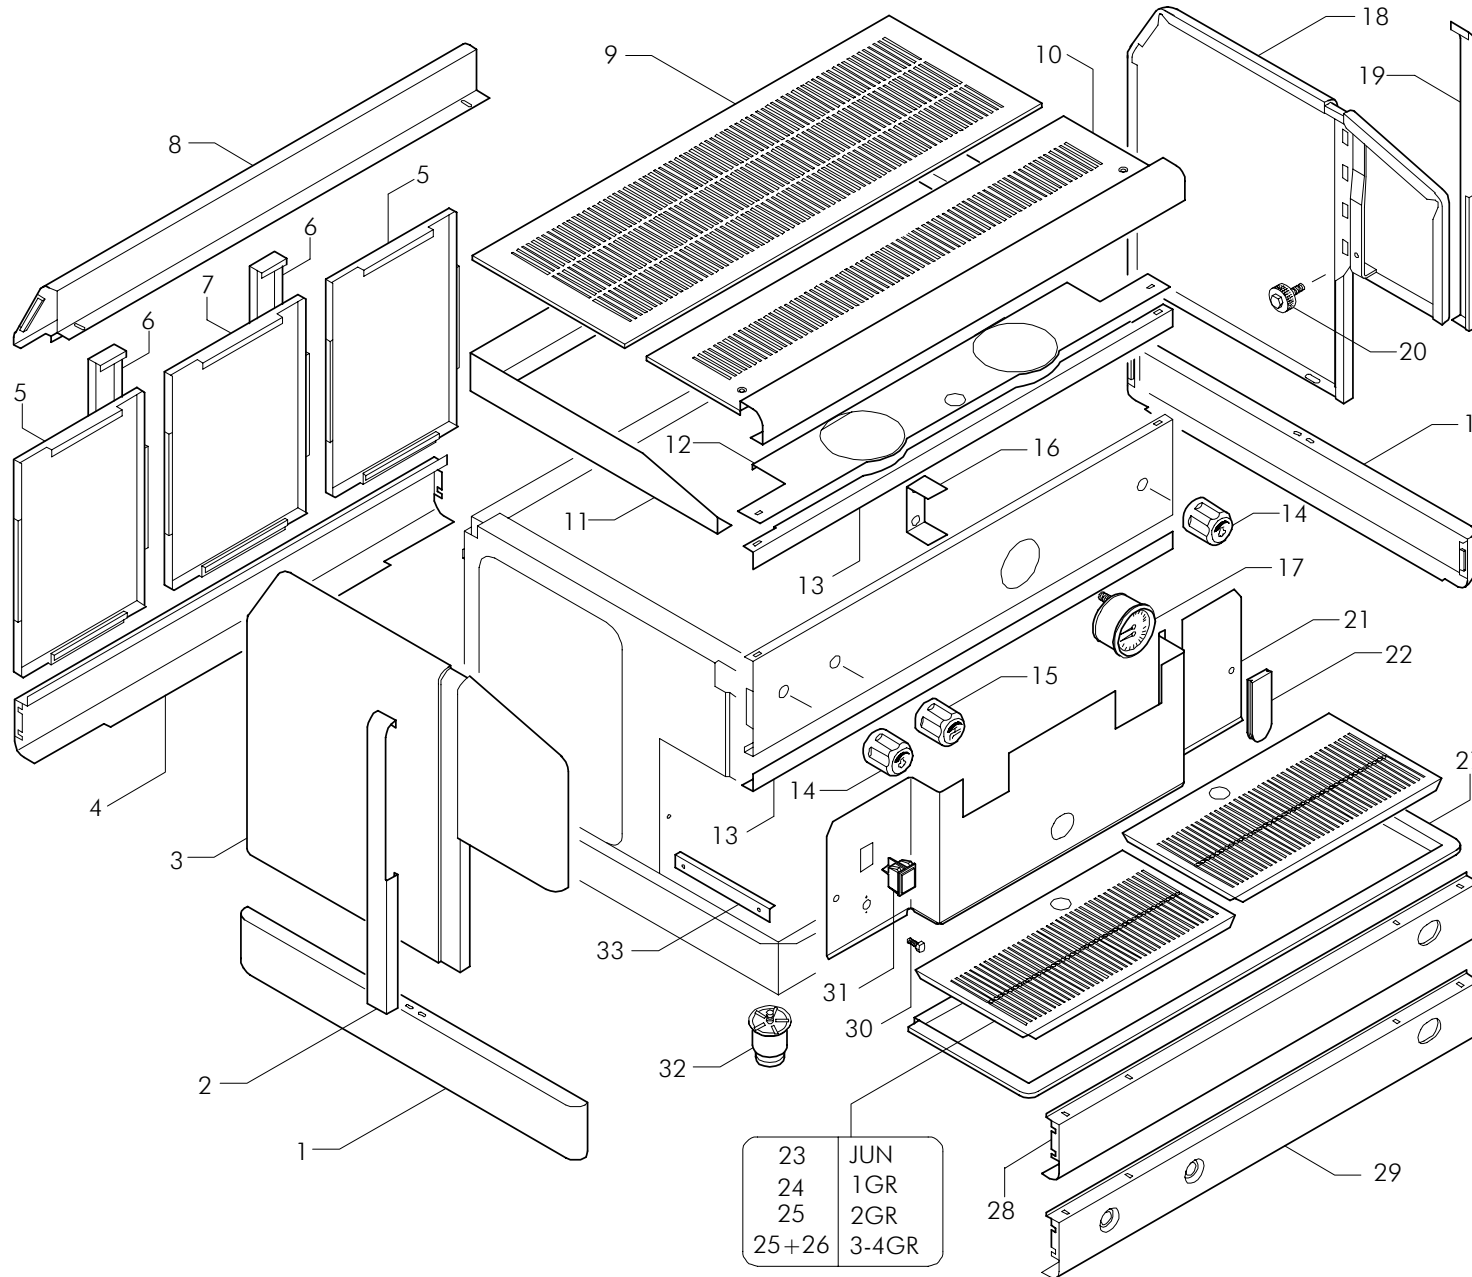

23	JUN
24	1GR
25	2GR
25+26	3-4GR

Pos	Cod.	Denominazione - IT -	Denomination - GB -	Denomination - FR -	Denomination - DE -
34	72703	COPRIGRUPPO AL/4 ARGENTA INOX LUC.	S. STEEL GROUP-COVER AL/4 ARGENTA	COUVRE-GROUPE INOX AL/4 ARGENTA	STAHL/GRUPPENDECKEL AL/4 ARGENTA
35	70701	FRONT.AL/1 ARG.1000C	FRONT PANEL AL/1 ARGENTA 1000COLOUR	PANNEAU AL/1 ARGENTA 1000 COULERS	STIRNTAFEL AL/1 ARGENTA T.FARBIG
35	70711	FRONT.AL/2 ARG.1000C	FRONT PANEL AL/2 ARGENTA 1000COLOUR	PANNEAU AL/2 ARGENTA 1000 COULEURS	STIRNTAFEL AL/2 ARGENTA T.FARBIG
35	70721	FRONT.AL/3 ARG.1000C	FRONT PANEL AL/3 ARGENTA 1000COLOUR	PANNEAU AL/3 ARGENTA 1000 COULEURS	STIRNTAFEL AL/3 ARGENTA T.FARBIG
35	70731	FRONT.AL/4 ARG.1000C	FRONT PANEL AL/4 ARGENTA 1000COLOUR	PANNEAU AL/4 ARGENTA 1000 COULEURS	STIRNTAFEL AL/4 ARGENTA T.FARBIG
36	60115	SUPPORTO MANOMETRO AL	GAUGE SUPPORT - AL	SUPPORT MANOMETRE - AL	MANOMETERHALTER - AL
37	21101	MANOMETRO 3 ATM "B" INOX	STEEL PRESSURE GAUGE 3 ATM "B"	MANOMETRE INOX 3 ATM "B"	STAHLMANOMETER 3 ATM "B"
38	70741	FRONT.AEP/1 ARG.1000C	FRONT PANEL AEP/1 ARGENTA 1000 COL.	PANNEAU FRONTAL AEP/1 ARGENTA 1000C	STIRNTAFEL AEP/1 ARGENTA T.FARBIG
38	70751	FRONT.AEP/2 ARG.1000C	FRONT PANEL AEP/2 ARGENTA 1000 COL.	PANNEAU FRONTAL AEP/2 ARGENTA 1000C	STIRNTAFEL AEP/2 ARGENTA T.FARBIG
38	70756	FRONT.AEP/2 ARG.1000C SC.TZ	FRONT PANEL AEP/2 X C.W.ARG.M.COL.	PANNEAU FRONT.AEP/2 X C-T ARG.M.COL	STIRNTAFEL AEP/2 X T.W. ARG.T.FARB.
38	70761	FRONT.AEP/3 ARG.1000C	FRONT PANEL AEP/3 ARGENTA 1000 COL.	PANNEAU FRONTAL AEP/3 ARGENTA 1000C	STIRNTAFEL AEP/3 ARGENTA T.FARBIG
38	70766	FRONT.AEP/3 ARG.1000C SCTV	FRONT PANEL AEP/3 X C.W. ARG.M.COL.	PANNEAU FRONT.AEP/3 X C-T ARG.M.COL	STIRNTAFEL AEP/3 X T.W. ARG.T.FARB.
38	70771	FRONT.AEP/4 ARG.1000C	FRONT PANEL AEP/4 ARGENTA 1000 COL.	PANNEAU FRONTAL AEP/4 ARGENTA 1000C	STIRNTAFEL AEP/4 ARGENTA T.FARBIG
38	70776	FRONT.AEP/4 ARG.1000C SCTV	FRONT PANEL AEP/4 X C.W. 1000 COL.	PANNEAU FRONTAL AEP/4 X C.T. 1000 C	STIRNTAFEL AEP/4 X T.W. T.FARBIG
38	70781	FRONT.AEP/JUN.ARG.1000C	FRONT PANEL AEP/JUN ARGENTA 1000 C.	PANNEAU FRON.AEP/JUN ARGENTA 1000C.	STIRNTAFEL AEP/JUN ARGENTA T.FARBIG
38	70786	FRONT.AEP/JUN.ARG.1000C M.I.	FRONT PANEL AEP/JUN ARGENTA 1000 C.	PANN.FRONT. AEP/JUN ARGENTA 1000 C.	STIRNTAFEL AEP/JUN ARGENTA 1000 F.
39	70791	FRONT.AEAP/SAE 1GR ARG.1000C	PANEL AEAP/SAE 1GR ARGENTA 1000 COL	PANNEAU AEAP/SAE 1GR ARGENTA 1000C.	TAFEL AEAP/SAE 1GR ARGENTA T.FARBIG
39	70801	FRONT.AEAP/SAE 2GR ARG.1000C	PANEL AEAP/SAE 2GR ARGENTA 1000COL.	PANNEAU AEAP/SAE 2GR ARGENTA 1000C.	TAFEL AEAP/SAE 2GR ARGENTA T.FARBIG
39	70806	FRONT.AEAP/SAE 2GR ARG.1000C SCTV	FRONT PANEL AEAP/SAE X CW ARG.M.COL	PANNEAU FRONT.AEAP/SAE X CT ARG.M.C	STIRNTAFEL AEAP/SAE X TW ARG.T.FARB
39	70811	FRONT.AEAP/SAE 3GR ARG.1000C	PANEL AEAP/SAE 3GR ARGENTA 1000COL.	PANNEAU AEAP/SAE 3GR ARGENTA 1000C.	TAFEL AEAP/SAE 3GR ARGENTA T.FARBIG
39	70816	FRONT.AEAP/SAE 3GR ARG.1000C SCTV	FR.PANEL AEAP/SAE 3GRXCW ARG.M.COL.	PANN.FRONT.AEAP/SAE 3GRXCT ARG.M.CO	STIRNTAFEL AEAP/SAE 3GRXTW ARG.T.FA
39	70821	FRONT.AEAP-SAE/4 ARG.1000C	PANEL AEAP/SAE 4GR ARGENTA 1000COL.	PANNEAU AEAP/SAE 4GR ARGENTA 1000C.	TAFEL AEAP/SAE 4GR ARGENTA T.FARBIG
39	70826	FRONT.AEAP-SAE/4 ARG.1000C SCTV	FRONT PANEL AEAP-SAE/4 X C.W. 1000COL.	PANNEAU FRONT. AEAP-SAE/4 X CT 1000 C.	STIRNTAFEL AEAP-SAE/4 XT.W. T.FARBIG
39	70831	FRONT.AEAP/SAE JUN.ARG.1000C	PANEL AEAP/SAE JUN ARGENTA 1000COL.	PANNEAU AEAP/SAE JUN ARGENTA 1000C.	TAFEL AEAP/SAE JUN ARGENTA T.FARBIG
39	70836	FRONT.AEAP/SAE JUN.ARG.1000C M.I	FRONT PANEL AEAP/SAE JUN AR 1000 C.	PANN.FRONT. AEAP/SAE JUN AR 1000 C.	STIRNTAFEL AEAP/SAE JUN AR 1000 F.
40	21274	TIMER 220/240V AEA 97 922051	TIMER 220/240V	TIMER 220/240V	TIMER 220/240V
40	21275	TIMER 110/120V MOD.97 CON AEA CMA	TIMER 110/120V	TIMER 110/120V	TIMER 110/120V
41	18354	PULSANTIERA 4T+1 X MICRO 991063	TOUCH PAD 4T+1 FOR MICRO 991063	CLAVIER A TOUCHES 4T+1 MICRO 991063	DRUCKKNOPFTAFEL 4T+1 MICRO 991063
42	18365	PULS.TH SAE JUN 220V 951735 *97	TOUCH PAD "TH" SAE JUN 220V 951605	CLAVIER "TH" SAE JUN 220V 951605	DRUCKKNOPFTAFEL "TH" SAE JUN 220V
42	18366	PULS.TH SAE JUN 110V 951736 *97	TOUCH PAD "TH" SAE JUN 110V 951637	CLAVIER "TH" SAE JUN 110V 951637	DRUCKKNOPFTAFEL "TH" SAE JUN 110V