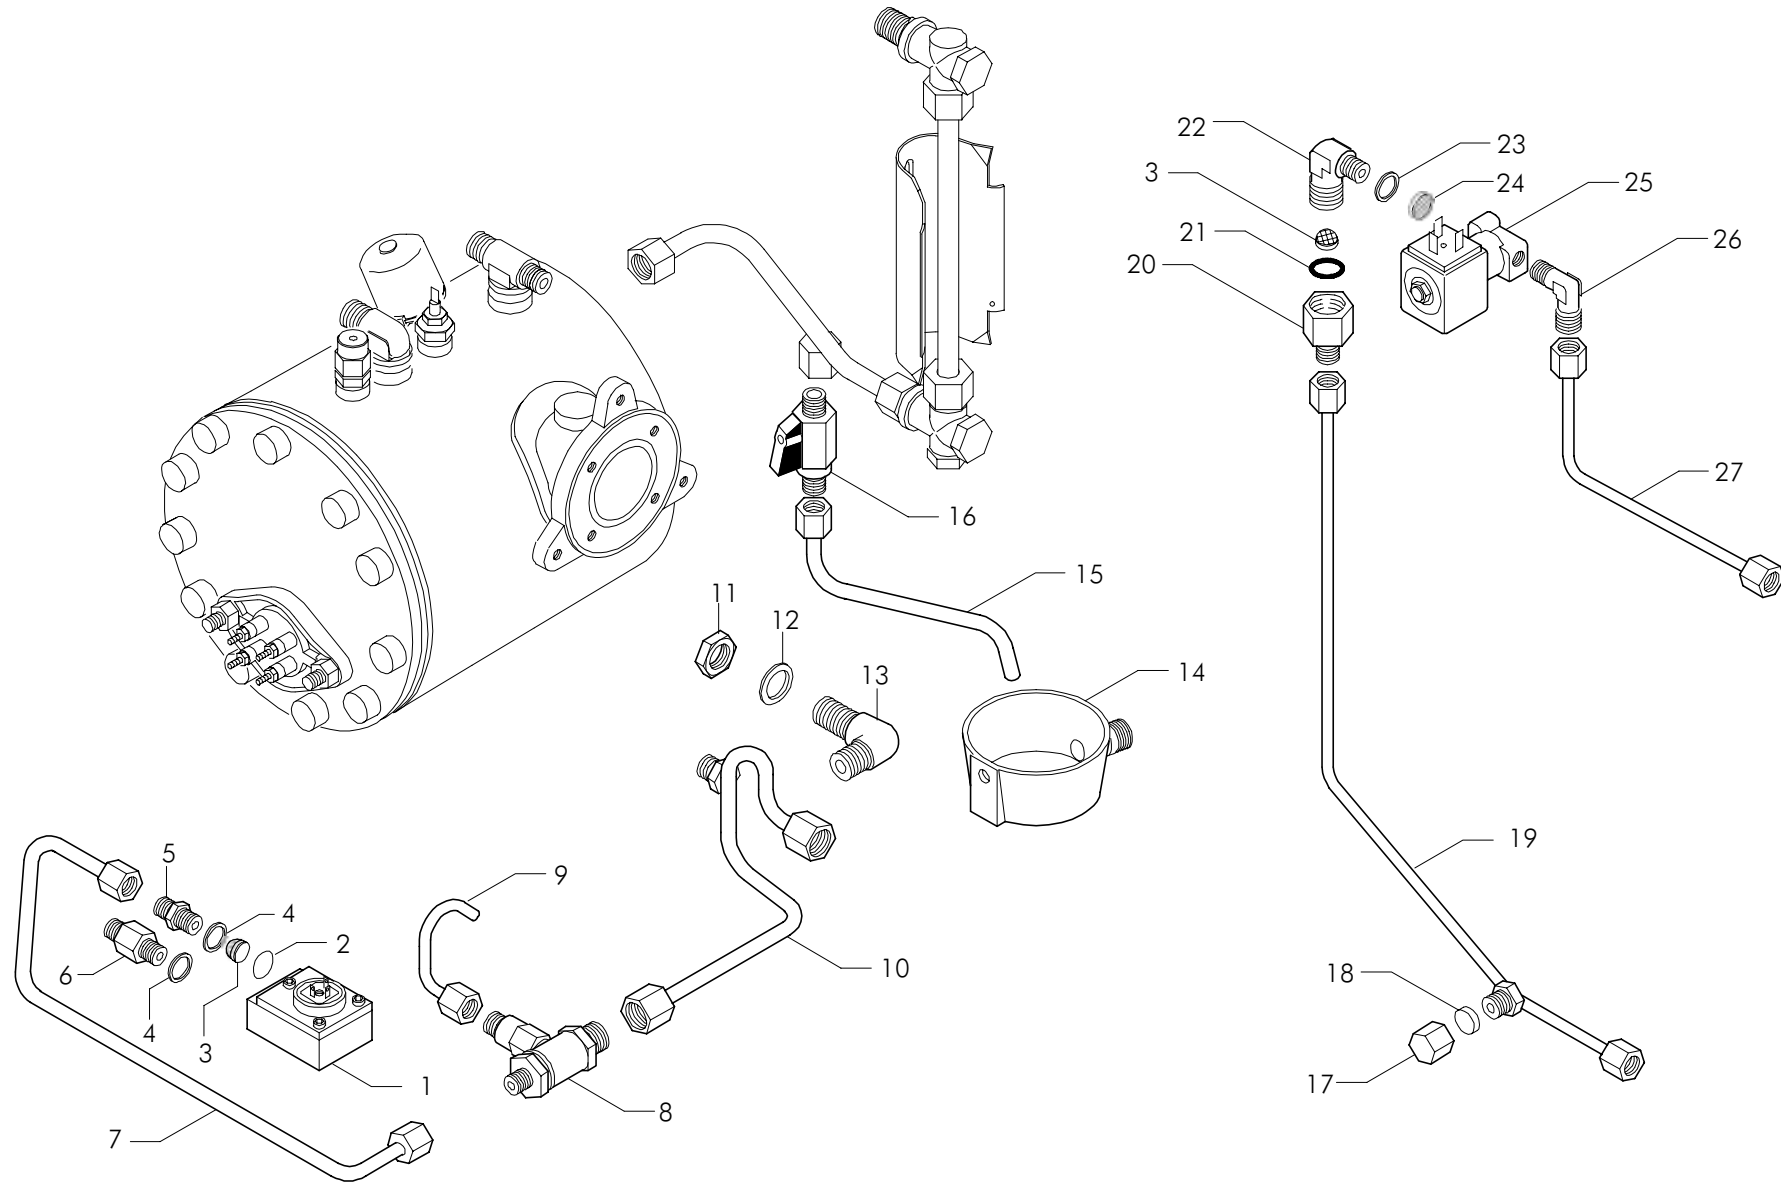

Pos	Cod.	Denominazione - IT -	Denomination - GB -	Denomination - FR -	Denomination - DE -
1	18126	DOSATORE FLOWMETER FH 12 909602	FH 12 907613 FLOWMETER DOSER	DOSEUR FLOWMETER FH 12 907613	DOSIERER FLOWMETER FH 12 907613
2	12329	GUARNIZ. OR 2031 VITON 7.66XW1.78	O RING 2031 VITON 7.66XW1.78	JOINT OR 2031 VITON 7.66X1.78	OR DICHTUNG 2031 VITON 7.66XW1.78
3	10254	FILTRO ACCIAIO 160-200 MESH	STEEL FILTER 160-200 MESH	FILTRE EN ACIER 160-200 MESH	STAHLFILTER 160-200 MESH
4	12153	GUARNIZIONE CU 1/4 17X13.3X1.5	1/4 17X13.3X1.5 COPPER SEAL	JOINT CUIVRE 1/4 17X13.3X1.5	KUPFERDICHTUNG 1/4 17X13.3X1.5
5	25686	RACCORDO 1/4X1/4 FLANGIA	CONNECTOR 1/4 X 1/4 FLANGE	RACCORD 1/4 X 1/4 BRIDE	ANSCHLUSS 1/4X1/4 FLANSCH
6	25708	RACCORDO 1/4X1/4	1/4X1/4 FITTING	RACCORD 1/4X1/4	ANSCHLUSS 1/4X1/4
7	52000348	TBS.D-6 L.260 JUN DV 71/A SCNR	D-6 260 L PIPE JUN DV 71/A	TUYAU D-6 L.260 JUN DV 71/A	ROHR D-6 L.260 JUN DV 71/A
8	20361	VALVOLA S.C.N.R. REGOLABILE	ADJUSTABLE S.C.N.R. VALVE	SOUPAPE S.C.N.R. REGLABLE	EINSTELLBARES VENTIL S.N.C.R.
9	52001350	TUB.D-6 L.105 2GR SAE LD 41	D-6 105 L PIPE 2GR SAE LD 41	TUYAU D-6 L.105 2GR SAE LD 41	ROHR D-6 L.105 2GR SAE LD 41
10	52000268	TUB.D-6 L.130 DV 69 PONTE	D-6 130 L PIPE DV 69	TUYAU D-6 L.130 DV 6	ROHR D. 6 L.130 DV 6
11	25356	CONTRODADO OTTONE 3/8	BRASS LOCK NUT 3/8	CONTRE-ECROU LAITON 3/8	MESSING-GEGENMUTTER 3/8
12	25651	RONDELLA OTTONE 3/8	BRASS WASHER 3/8	RONDELLE LAITON 3/8	MESSINGSCHLEIBE 3/8
13	43067	RACCORDO "L" 3/8 GASX3/8 GAS L.30	3/8 GAS X 3/8 GAS L FITTING L.30	RACCORD L 3/8 GAZX3/8 GAZ L.30	ANSCHLUSS L 3/8 GAS X 3/8 GAS L. 30
14	15502	VASCHETTA SCARICO ROTONDA D 80	ROUND DRAIN BASIN D.80MM	CUVE A VIDANGER RONDE D.80MM	RUNDE ABFLUSSCHALE D.80MM
15	52000279	TBS.D-8 L.210 DV 80 RUB.SCARICO	D-8 210 L PIPE DV 80	TUYAU D-8 L.210 DV 8	ROHR D. 8 L.210 DV 8
16	20354	VALVOLA CHIUSURA AEA	PRESSURE RELEASE TAP BULK UNIT	CLAPET FERMETURE AUT.ARRIVEE EAU	ABSPERRVENTIL X AUT.WASSERZUFUHR
17	25782	TAPPO FEMMINA 1/4 GAS	1/4 GAS FEMALE TAP	BOUCHON FEMELLE 1/4 GAZ	INNENANSCHLUSSSTÖPSEL 1/4 GAS
18	12007	GUARNIZIONE KLINGERSIL4400	KLINGERSIL4400 COPPER SEAL	JOINT KLINGERSIL4400 POUR BOUCHON	DICHTUNG KLINGER SIL4400 X DECKEL
19	52000344	TBS.D-6 L.550 1GR DV 42/C TUB.DV	TUBE D-6 L.530	TUYAU D-6 L.530	ROHR D-6 L.530
20	25705	RACCORDO FILTRO AEA	AUT.WATER REFILL FILTER CONNECTOR	RACCORD FILTRE REM.EAU.AUT.	FILTERFITTING AUT.WASSERFÜLLUNG
21	12312	GUARNIZIONE OR FILTRO AEA 10X2	O RING FOR WATER REFILL FILTER 10X2	JOINT OR FILTRE AUT.REM.EAU 10X2	OR DICHTUNG FÜR WASSERFÜLLUNGFILTER
22	23217	RACCORDO GOMITO D10 3/8X1/8 CON AEA	FITTING D10 3/8X1/8 WITH AWI F 1.2	RACCORD GOMME D10 3/8X1/8 AEE F 1.2	FITTING D10 3/8X1/8 MIT A.W.F. 1.2
23	12155	GUARNIZIONE CU 8.5X5X1	COPPER GASKET 8.5X5X1	JOINT CU 8.5X5X1	CU DICHTUNG 8.5X5X1
24	10251001	FILTRO IN ACCIAIO D-8 SP.0,3	STEEL FILTER D-8 - 0.3 THICK	FILTRE EN ACIER D-8 EP.0,3	STAHLFILTER D-8 SP.0,3
25	18162	ELETTROVAL.230V AEA VE140.2IR VDE/UL	SOL.VALVE WATER REFILL 230V PARKER	ELECTROVANNE REA 230V PARKER	ELEKTROVENTIL AWZ 230V PARKER
25	18195	ELETTROVAL.120V VE140.2IR VDE/UL PAR	SOLENOID VALVE SCEM 2/2 110V 60HZ	ELECTROVANNE SCEM 2/2 110V 60HZ	MAGNETVENTIL SCEM 2/2 110V 60HZ
26	23201	RACCORDO OTT.GOM.D6.2 1/4X1/8-AEA	ELBOW BRASS CONNECTOR D6.2 1/4X1/8	RACCORD COUDE LAITON D6.2 1/4X1/8	MESSING-ANSCHLUSS D6.2 1/4X1/8
27	52000115	TUB.D-6 L.160 1-4GR NUOVE A 48/A	TUBE D-6 L.160 1-4GR NEW A 48/A	TUYAU D-6 L.160 1-4GR NOUVEAUA 48/A	ROHR D-6 L. 160 1-4 GR A 48/A