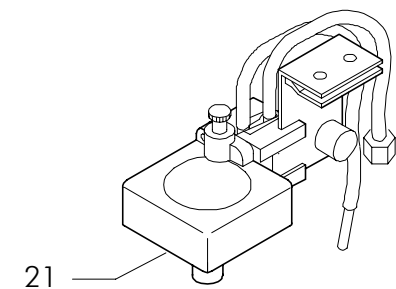

Pos	Cod.	Denominazione - IT -	Denomination - GB -	Denomination - FR -	Denomination - DE -
1	27032001	BECCUCCIO OTT/NI 1 TAZZA	BRASS SPOUT/NI 1 LONG CUP	BEC LAITON/NICKELE 1 TASSE LONG	AUSGUSS MESSING/NICKEL 1 TASSE LANG
2	27042001	BECCUCCIO OTT/NI 2 TAZZE	2 CUPS BRASS/NICKEL SPOUT	BEC 2 TASSES LAITON/NICKEL	MESSING/NICK. SCHNABEL FÜR 2 TASSEN
3	15486006	TAPPO MANOPOLA PORTAFILTRO CROMATO	CAP FILTER HOLDER KNOB	BOUCHON POIGNEE PORTE-FILTRE	GRIFFVERSCHLUSS FILTERHALTER
4	15263010	MANOPOLA PORTAFILTRO NERA+INSERTO M12	FILTER HOLDER KNOB	POIGNEE PORTE-FILTRE	FILTERHALTER GRIFF
5	27060201	PROLUNGA BECCUCCIO 1/2 TAZZE	EXTENSION	PROLONGE	VERLÄNGERUNG
6	27311000	PORTAFILTRO LAV.+ CROM.+MANOPOLA	FILTER HOLDER UNIT	ENSEMBLE PORTE-FILTRE	FILTERHALTER SATZ
7	27254	MOLLA FERMAFILTRO D-1,4	FILTER CLAMP SPRING D-1,4	RESSORT BLOCAGE-FILTRE D-1,4	FILTERHALTEFEDER D-1,4
8	27142	FILTRO INOX 1 TAZZA E/61 + CANALINO	E/61 1 CUP STAINLESS STEEL FILTER	FILTRE INOX 1 TASSE E/61 + RIGOLE	EDELSTAHL-FILTER 1 TASSE E/61 +FUE
8	27146	FILTRO INOX 1 TAZZA 19.5 + CANALINO	19.5 1 CUP STAINLESS STEEL FILTER	FILTRE INOX 1 TASSE 19.5 + RIGOLE	EDELSTAHL-FILTER 1 TASSE 19.5 +
9	27171	FILTRO INOX 2 TAZZE E/61 + CANALINO	E/61 2 CUP STAINLESS STEEL FILTER	FILTRE INOX 2 TASSES E/61 + RIGOLE	EDELSTAHL-FILTER 2 TASSEN E/61 +
9	27176	FILTRO INOX 2 TAZZE 22 + CANALINO	2 CUP STAINLESS STEEL FILTER 22	FILTRE INOX 2 TASSES 22 + RIGOLE	EDELSTAHL-FILTER 2 TASSEN 22 +
10	27173	FILTRO INOX 2 TAZZE CIECO	2 CUP STAINLESS STEEL CLOSED FILTER	FILTRE INOX 2 TASSES AVEUGLE	ROSTFREIER FILTER 2 TASSEN ÖFFNUNG
11	27032	BECCUCCIO OTT/NI 1 TAZZA LUNGO	BRASS SPOUT/NI 1 LONG CUP	BEC LAITON/NICKELE 1 TASSE LONG	AUSGUSS MESSING/NICKEL 1 TASSE LANG
12	27042	BECCUCCIO OTT/NI 2 TAZZE W FISSO	FIXED 2 CUPS BRASS/NICKEL SPOUT	BEC 2 TASSES LAITON/NICKEL FIXE	BEFESTIGER AUSGUSS 2 TASSEN CMA
13	27304	PORTAFILTRO	FILTER SUPPORT	PORTE-FILTRE	FILTERHALTERUNG
14	27195	FILTRO INOX 1 TRONCONE H52MM GIG	1 LARGER SIZED STAINLESS STEEL FILT	FILTRE INOX 1 ELEMENT H52MM GIG	FILTER ROSTFREI STÄRKER H52MM GIG
15	61010	PORTAFILTRO GIGANTE	GIANT FILTER SUPPORT	PORTE-FILTRE GEANT	GROSSER FILTERTÄGER
16	25387	DADO 3/8 FORO 12.5	3/8 NUT 12.5 HOLE	ECROU 3/8 TROU 12.5	MUTTER3/8 LOCH 12.5
17	52000155	TUB.D-10 L.215 FG 1 CANNETTA CROMATA	TUBE D-10 L.215	TUYAU D-10 L.215	ROHR D-10 L.215
18	15295	CLIPS ANTISCOTTATURA NERA	BLACK ANTISCORCHING CLIP	CLIP ANTI-BRULURES NOIRE	VERBRENNUNGSSCHUTZKLIPS
19	27190	FILTRO INOX 3 TAZZE 304/28	3 CUP STAINLESS STEEL FILTER 304/28	FILTRE INOX 3 TASSES 304/28	ROSTFREIER FILTER 3 TASSEN 304/28
20	27050	BECCUCCIO OTT/NI 3 TAZZE CORTO	BRASS SPOUT/NI 3 SHORT CUPS	BEC LAITON/NICKELE 3 TASSES COU	AUSGUSS OTT/NI 3 TASSEN KURZ
21	83300000	KIT CAPPUCCINATORE	CAPPUCCINO MAKERKIT	KIT CAPPUCCINO	KIT CAPPUCCINO
22	30300	ZUCCHERIERA INOX	STAINLESS STEEL SUGAR-BOWL	SUCRIER INOX	ZUCKERDOSE ROSTFREI
23	15290	MISURINO IN PLASTICA GR.7	7 GR PLASTIC MEASURE	MESURE EN PLASTIQUE 7 GR.	PLASTIKMESSBECHER GR.7
23	30150	MISURINO ACCIAIO INOX	STAINLESS STEEL MEASURE GR.7	MESURE ACIER INOX 7GR.	EDELSTAHL-MESSBECHER 7GR.
24	15420	PRESSINO CAFFE'	COFFEE PRESS	PRESSE CAFE	EINDRÜCKVORRICHTUNG
24	241034	FUSIONE ALLUMINIO 60/82 PRESSINO	COFFEE PRESS ALUMINIUM	PRESSE ALUMINIUM	EINDRÜCKVORRICHTUNG ALUMINIUM