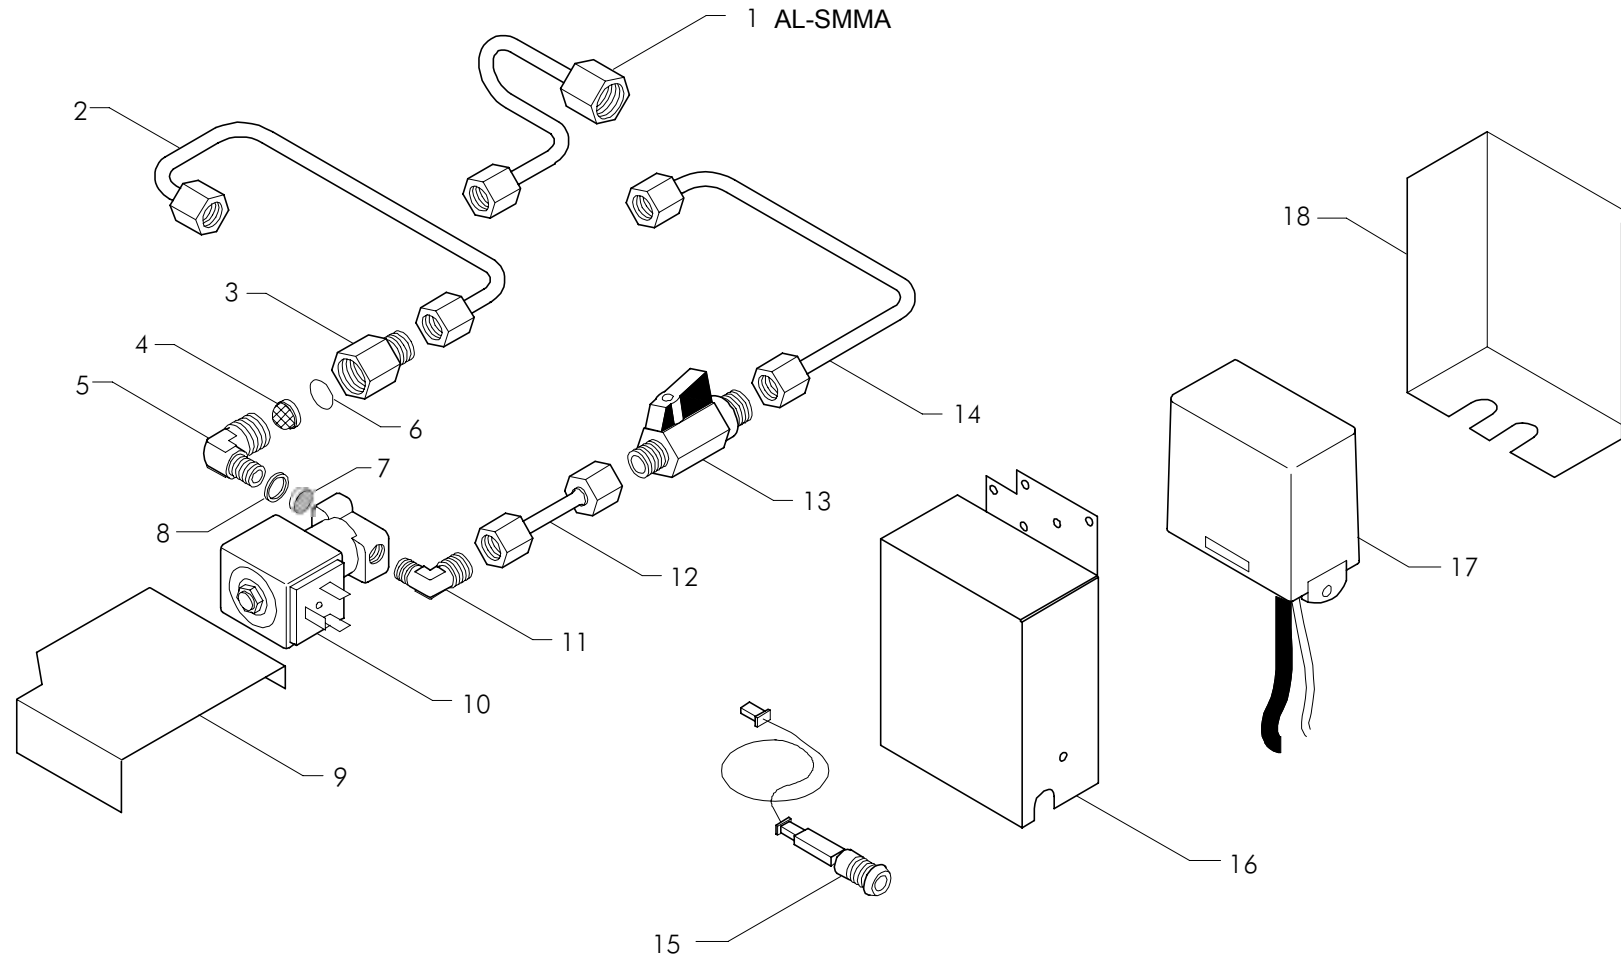

**2-3-4GR**

*Automatico  
entrata acqua*

*Automatic  
water refill*

*Remplissage  
eau  
automatique*

*Automatische  
wasserzufuhr*

Pos	Cod.	Denominazione - IT -	Denomination - GB -	Denomination - FR -	Denomination - DE -
1	52001346	TBS.D-8 L.155 1-4GR AL LD 37	TUBE D-8 L.155	TUYAU D-8 L.155	ROHR D-8 L.155
2	20354	VALVOLA CHIUSURA AEA	PRESSURE RELEASE TAP BULK UNIT	CLAPET FERMETURE AUT.ARRIVEE EAU	ABSPERRVENTIL X AUT.WASSERZUFUHR
3	52000111	TBS.D-8 L.480 1GR A 47 VALVOLA	TUBE D-8 L.480 1GR A/47	TUYAU D-8 L. 480 1GR A 47	ROHR D-8 L. 480 1GR A47
4	77691F	PROTEZIONE CENTRALINA RL30	RL30 GEARCASE PROTECTION FOR SUPP.	PROTECTION RL30	SCHUTZGITTER RL30
5	25741	RIDUZIONE AEA MOTORE INCORPORATO	AUTOMATIC WATER REFILL REDUCTION	REDUCTION REMPLISSAGE EAU AUTOMAT.	REDUKTION AUT.WASSERFULLUNG
6	12312	GUARNIZIONE OR FILTRO AEA 10X2	O RING FOR WATER REFILL FILTER 10X2	JOINT OR FILTRE AUT.REM.EAU 10X2	OR DICHTUNG FUR WASSERFULLUNGFILTER
7	10254	FILTRO ACCIAIO 160-200 MESH	STEEL FILTER 160-200 MESH	FILTRE EN ACIER 160-200 MESH	STAHLFILTER 160-200 MESH
8	23206	RACCORDO GOM.D10 3/8X1/8CON F3	ELBOW BRASS CONNECTOR D10 3/8X1/8	RACCORD COUDE LAITON D10 3/8X1/8	MESSING FITTING D10 3/8X1/8
9	12155	GUARNIZIONE CU 8.5X5X1	COPPER GASKET 8.5X5X1	JOINT CU 8.5X5X1	CU DICHTUNG 8.5X5X1
10	10251001	FILTRO IN ACCIAIO D-8 SP.0,3	STEEL FILTER D-8 - 0.3 THICK	FILTRE EN ACIER D-8 EP.0,3	STAHLFILTER D-8 SP.0,3
11	18162	ELETTRIVAL. 230V AEA VE140.2IR VDE/UL	SOL.VALVE WATER REFILL 230V PARKER	ELECTROVANNE REA 230V PARKER	ELEKTROVENTIL AWZ 230V PARKER
11	18195	ELETTRIVAL. 120V VE140.2IR VDE/UL PAR	SOLENOID VALVE SCEM 2/2 110V 60HZ	ELECTROVANNE SCEM 2/2 110V 60HZ	MAGNETVENTIL SCEM 2/2 110V 60HZ
12	23201	RACCORDO OTT.GOM.D6.2 1/4X1/8-AEA	ELBOW BRASS CONNECTOR D6.2 1/4X1/8	RACCORD COUDE LAITON D6.2 1/4X1/8	MESSING-ANSCHLUSS D6.2 1/4X1/8
13	52000115	TUB.D-6 L.160 1-4GR NUOVE A 48/A .	TUBE D-6 L.160 1-4GR NEW A 48/A	TUYAU D-6 L.160 1-4GR NOUVEAUA 48/A	ROHR D-6 L. 160 1-4 GR A 48/A
14	52000242	TUB.D-6 L.190 DV 43 EV AEA	D-6 190 L PIPE DV 43	TUYAU D-6 L.190 DV 4	ROHR D. 6 L.190 DV 4
15	18080001	REGOLAT. LIVELLO RL30/T.O.220/240V	LEVEL CONTROL RL30/T.O.220/240V	CONTROLE NIVEAU RL30/T.O.220/240V	WASSERNIVEAUREGLER RL30/TO 220/240V
15	18081001	REGOLAT. LIVELLO RL30/TIMEOUT 120V	LEVEL CONTROL RL30/TIMEOUT 120V	CONTROLE NIVEAU RL30/TIMEOUT 120V	WASSERNIVEAUREGLER RL30/TO 120V
16	78200	SUPPORTO AEA RL30 X TUTTI I TELAI	AWR BEARING RL30XALL MODUL.FRAMES	SUPPORT REA RL30 POUR TOUS CHASSIS	AWF HALTER RL30XFUR ALLE MOD.RAHMEN
17	22625	CAVO 1/2GR RL30/TIMEOUT CON LED	1/2 CABLE TIMEOUT UNIT WITH LED	CABLE 1/2 GR. RL30/TIMEOUT LED	KABEL 1/2GR. RL30/TIMEOUT MIT LED
18	52000344	TBS.D-6 L.550 1GR DV 42/C	TUBE D-6 L.530	TUYAU D-6 L.530	ROHR D-6 L.530
19	52003303	TUB.D-6 L.600 CW 4	TUBE D-6 L.600 CW 4	TUYAU D-6 L.600 CW 4	ROHR D-6 L.600 CW 4
20	25782	TAPPO FEMMINA 1/4 GAS	1/4 GAS FEMALE TAP	BOUCHON FEMELLE 1/4 GAZ	INNENANSCHLUSSSTÖPSEL 1/4 GAS
21	12007	GUARNIZIONE KLINGERSIL4400	KLINGERSIL4400 COPPER SEAL	JOINT KLINGERSIL4400 POUR BOUCHON	DICHTUNG KLINGER SIL4400 X DECKEL