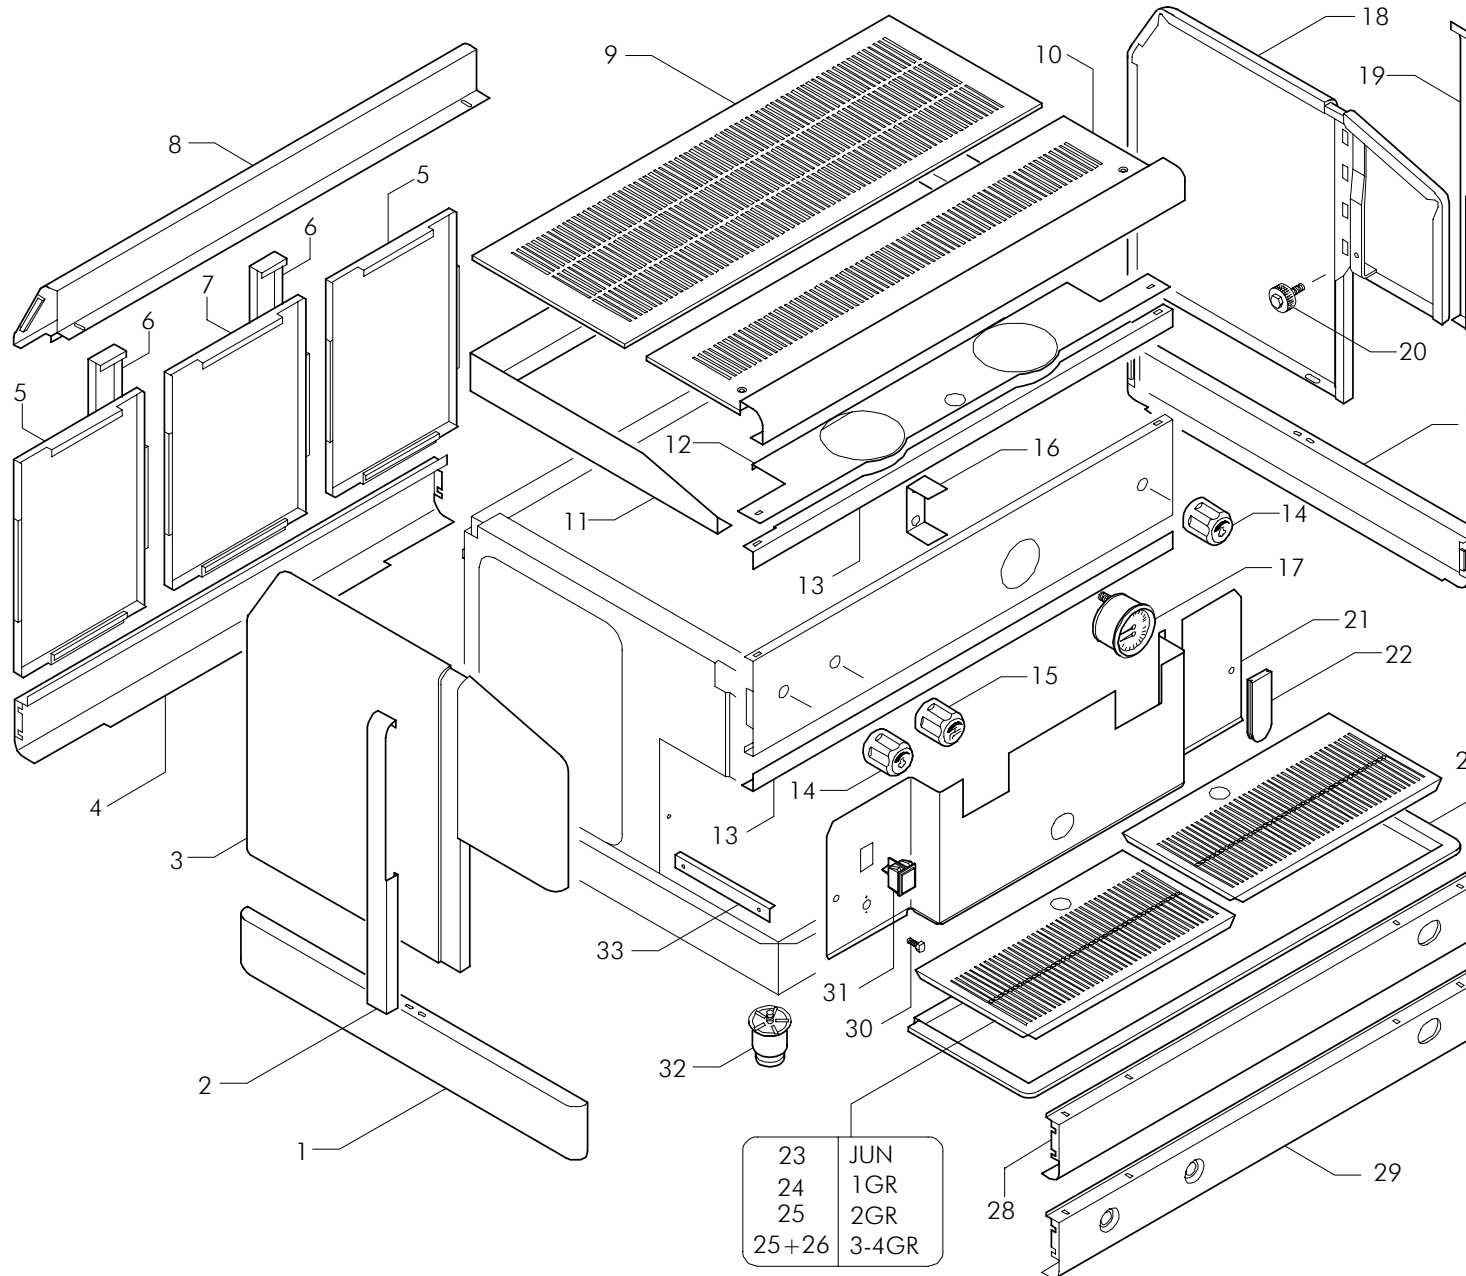

Pos	Cod.	Denominazione - IT -	Denomination - GB -	Denomination - FR -	Denomination - DE -
33	77741	GUIDA DESTRA-SINISTRA BACINELLA X TELAI	R-L BASIN GUIDE FOR FRAMES	GUIDE DX-SX CUVE X CHASSIS	FÜHRUNG RECHTS-LINKS SCHALE FÜR RAH
34	72704	COPRIGRUPPO AL/1 ARGENTA OTTONE	GROUP-COVER AL/1 ARGENTA - BRASS	COUVRE-GROUPE AL/1 ARGENTA - LAITON	GRUPPENDECKEL AL/1 ARGENTA -MESSING
34	72705	COPRIGRUPPO AL/2 ARGENTA OTTONE	GROUP-COVER AL/2 ARGENTA - BRASS	COUVRE-GROUPE AL/2 ARGENTA-LAITON	GRUPPENDECKEL AL/2 ARGENTA-MESSING
34	72706	COPRIGRUPPO AL/3 ARGENTA OTTONE	GROUP-COVER AL/3 ARGENTA - BRASS	COUVRE-GROUPE AL/3 ARGENTA-LAITON	GRUPPENDECKEL AL/3 ARGENTA-MESSING
34	72707	COPRIGRUPPO AL/4 ARGENTA OTTONE	GROUP-COVER AL/4 ARGENTA - BRASS	COUVRE-GROUPE AL/4 ARGENTA-LAITON	GRUPPENDECKEL AL/4 ARGENTA-MESSING
35	70703	FRONT .AL/1 ARG.OTTONE	FRONT PANEL AL/1 ARGENTA BRASS	PANNEAU FRONTAL AL/1 ARGENTA LAITON	STIRNTAFEL AL/1 ARGENTA MESSING
35	70713	FRONT .AL/2 ARG.OTTONE	FRONT PANEL AL/2 ARGENTA BRASS	PANNEAU FRONTAL AL/2 ARGENTA LAITON	STIRNTAFEL AL/2 ARGENTA MESSING
35	70723	FRONT .AL/3 ARG.OTTONE	FRONT PANEL AL/3 ARGENTA BRASS	PANNEAU FRONTAL AL/3 ARGENTA LAITON	STIRNTAFEL AL/3 ARGENTA MESSING
35	70733	FRONT .AL/4 ARG.OTTONE	FRONT PANEL AL/4 ARGENTA BRASS	PANNEAU FRONTAL AL/4 ARGENTA LAITON	STIRNTAFEL AL/4 ARGENTA MESSING
36	60115	SUPPORTO MANOMETRO AL	GAUGE SUPPORT - AL	SUPPORT MANOMETRE - AL	MANOMETERHALTER - AL
37	21101	MANOMETRO 3 ATM "B" INOX	STEEL PRESSURE GAUGE 3 ATM "B"	MANOMETRE INOX 3 ATM "B"	STAHLMANOMETER 3 ATM "B"
38	70743	FRONT .AEP/1 ARG.OTTONE	FRONT PANEL AEP/1 ARGENTA BRASS	PANNEAU FRONT . AEP/1 ARGENTA LAITON	STIRNTAFEL AEP/1 ARGENTA MESSING
38	70753	FRONT .AEP/2 ARG.OTTONE	FRONT PANEL AEP/2 ARGENTA BRASS	PANNEAU AEP/2 ARGENTA LAITON	STIRNTAFEL AEP/2 ARGENTA MESSING
38	70758	FRONT .AEP/2 ARG.OTTONE SCTV	FRONT PANEL AEP/2 X C.W. ARG.BRASS	PANNEAU FRONT .AEP/2 X C-T ARG.LAIT.	STIRNTAFEL AEP/2 X T.W. ARG.MESSING
38	70763	FRONT .AEP/3 ARG.OTTONE	FRONT PANEL AEP/3 ARGENTA BRASS	PANNEAU FRONT . AEP/3 ARGENTA LAITON	STIRNTAFEL AEP/3 ARGENTA MESSING
38	70768	FRONT .AEP/3 ARG.OTTONE SCTV	FRONT PANEL AEP/3 X C.W. ARG.BRASS	PANNEAU FRONT .AEP/3 X C-T ARG.LAIT.	STIRNTAFEL AEP/3 X T.W. ARG.MESSING
38	70773	FRONT .AEP/4 ARG.OTTONE	FRONT PANEL AEP/4 ARGENTA BRASS	PANNEAU FRONT . AEP/4 ARGENTA LAITON	STIRNTAFEL AEP/4 ARGENTA MESSING
38	70778	FRONT .AEP/4 ARG.OTTONE SCTV	FRONT PANEL AEP/4 X C.W. BRASS	PANNEAU FRONT . AEP/4 X C.T. LAITON	STIRNTAFEL AEP/4 X T.W. MESSING
38	70783	FRONT .AEP/JUN.ARG.OTTONE	FRONT PANEL AEP/JUN ARGENTA BRASS	PANNEAU FRON.AEP/JUN ARGENTA LAITON	STIRNTAFEL AEP/JUN ARGENTA MESSING
38	70788	FRONT .AEP/JUN.ARG.OTTONE M. I	FRONT PANEL AEP/JUN ARGENTA BRASS	PANN.FRONT . AEP/JUN ARGENTA LAITON	STIRNTAFEL AEP/JUN ARGENTA MESSING
39	70793	FRONT .AEAP/SAE 1GR ARG.OTTONE	PANEL AEAP/SAE 1GR ARGENTA BRASS	PANNEAU AEAP/SAE 1GR ARGENTA LAITON	TAFEL AEAP/SAE 1GR ARGENTA MESSING
39	70803	FRONT .AEAP/SAE 2GR ARG.OTTONE	PANEL AEAP/SAE 2GR ARGENTA BRASS	PANNEAU AEAP/SAE 2GR ARGENTA LAITON	TAFEL AEAP/SAE 2GR ARGENTA MESSING
39	70808	FRONT .AEAP/SAE 2GR ARG.OTTONE SCTV	FR.PANEL AEAP/SAE 2GRXCW ARG.BRASS	PANN.FRONT .AEAP/SAE 2GRXCT ARG.LAIT	STIRNTAFEL AEAP/SAE 2GRXTW ARG.MESS
39	70813	FRONT .AEAP/SAE 3GR ARG.OTTONE	PANEL AEAP/SAE 3GR ARGENTA BRASS	PANNEAU AEAP/SAE 3GR ARGENTA LAITON	TAFEL AEAP/SAE 3GR ARGENTA MESSING
39	70818	FRONT .AEAP/SAE 3GR ARG.OTTONE SCTV	FR.PANEL AEAP/SAE 3GRXCW ARG.BRASS	PANN.FRONT .AEAP/SAE 3GRXCT ARG.LAIT	STIRNTAFEL AEAP/SAE 3GRXTW ARG.MESS
39	70823	FRONT .AEAP-SAE/4 ARG.OTTONE	PANEL AEAP/SAE 4GR ARGENTA BRASS	PANNEAU AEAP/SAE 4GR ARGENTA LAITON	TAFEL AEAP/SAE 4GR ARGENTA MESSING
39	70829	FRONT .AEAP-SAE/4 ARG.OTTONE SCTV	FRONT PANEL AEAP-SAE/4 X C.W. BRASS	PANNEAU FRONT . AEAP-SAE/4 X C.T. LAITON	STIRNTAFEL AEAP-SAE/4 X T.W. MESSING
39	70833	FRONT .AEAP/SAE JUN.ARG.OTTONE	PANEL AEAP/SAE JUN ARGENTA BRASS	PANNEAU AEAP/SAE JUN ARGENTA LAITON	TAFEL AEAP/SAE JUN ARGENTA MESSING
39	70838	FRONT .AEAP/SAE JUN.ARG.OTTONE M. I	FRONT PANEL AEAP/SAE JUN AR BRASS	PANN.FRONT . AEAP/SAE JUN AR LAITON	STIRNTAFEL AEAP/SAE JUN AR MESSING
40	21274	TIMER 220/240V AEA 97 922051	TIMER 220/240V	TIMER 220/240V	TIMER 220/240V
40	21275	TIMER 110/120V MOD.97 CON AEA CMA	TIMER 110/120V	TIMER 110/120V	TIMER 110/120V
41	18354	PULSANTIERA 4T+1 X MICRO 991063	TOUCH PAD 4T+1 FOR MICRO 991063	CLAVIER A TOUCHES 4T+1 MICRO 991063	DRUCKKNOPFTAFEL 4T+1 MICRO 991063
42	18365	PULS.TH SAE JUN 220V 951735 *97	TOUCH PAD "TH" SAE JUN 220V 951605	CLAVIER "TH" SAE JUN 220V 951605	DRUCKKNOPFTAFEL "TH" SAE JUN 220V
42	18366	PULS.TH SAE JUN 110V 951736 *97	TOUCH PAD "TH" SAE JUN 110V 951637	CLAVIER "TH" SAE JUN 110V 951637	DRUCKKNOPFTAFEL "TH" SAE JUN 110V