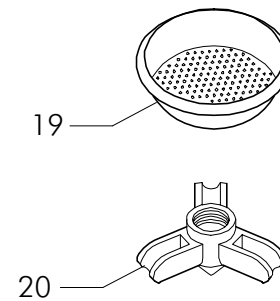

Pos	Cod.	Denominazione - IT -	Denomination - GB -	Denomination - FR -	Denomination - DE -
1	27032001	BECCUCCIO OTT/NI 1 TAZZA	BRASS SPOUT/NI 1 LONG CUP	BEC LAITON/NICKELE 1 TASSE LONG	AUSGUSS MESSING/NICKEL 1 TASSE LANG
2	27042001	BECCUCCIO OTT/NI 2 TAZZE	2 CUPS BRASS/NICKEL SPOUT	BEC 2 TASSES LAITON/NICKEL	MESSING/NICK. SCHNABEL FÜR 2 TASSEN
3	15486006	TAPPO MANOPOLA PORTAFILTRO CROMATO	CAP FILTER HOLDER KNOB	BOUCHON POIGNEE PORTE-FILTRE	GRIFFVERSCHLUSS FILTERHALTER
4	15263010	MANOPOLA PORTAFILTRO NERA+INSERTO M12	FILTER HOLDER KNOB	POIGNEE PORTE-FILTRE	FILTERHALTER GRIFF
5	27060201	PROLUNGA BECCUCCIO 1/2 TAZZE	EXTENSION	PROLONGE	VERLÄNGERUNG
6	27311000	PORTAFILTRO LAV.+ CROM.+MANOPOLA	FILTER HOLDER UNIT	ENSEMBLE PORTE-FILTRE	FILTERHALTER SATZ
7	27254	MOLLA FERMAFILTRO D-1,4	FILTER CLAMP SPRING D-1,4	RESSORT BLOCAGE-FILTRE D-1,4	FILTERHALTEFEDER D-1,4
8	27142	FILTRO INOX 1 TAZZA E/61 + CANALINO	E/61 1 CUP STAINLESS STEEL FILTER	FILTRE INOX 1 TASSE E/61 + RIGOLE	EDELSTAHL-FILTER 1 TASSE E/61 +FUE
8	27146	FILTRO INOX 1 TAZZA 19.5 + CANALINO	19.5 1 CUP STAINLESS STEEL FILTER	FILTRE INOX 1 TASSE 19.5 + RIGOLE	EDELSTAHL-FILTER 1 TASSE 19.5 +
9	27171	FILTRO INOX 2 TAZZE E/61 + CANALINO	E/61 2 CUP STAINLESS STEEL FILTER	FILTRE INOX 2 TASSES E/61 + RIGOLE	EDELSTAHL-FILTER 2 TASSEN E/61 +
9	27176	FILTRO INOX 2 TAZZE 22 + CANALINO	2 CUP STAINLESS STEEL FILTER 22	FILTRE INOX 2 TASSES 22 + RIGOLE	EDELSTAHL-FILTER 2 TASSEN 22 +
10	27173	FILTRO INOX 2 TAZZE CIECO	2 CUP STAINLESS STEEL CLOSED FILTER	FILTRE INOX 2 TASSES AVEUGLE	ROSTFREIER FILTER 2 TASSEN ÖFFNUNG
11	27032	BECCUCCIO OTT/NI 1 TAZZA LUNGO	BRASS SPOUT/NI 1 LONG CUP	BEC LAITON/NICKELE 1 TASSE LONG	AUSGUSS MESSING/NICKEL 1 TASSE LANG
12	27042	BECCUCCIO OTT/NI 2 TAZZE W FISSO	FIXED 2 CUPS BRASS/NICKEL SPOUT	BEC 2 TASSES LAITON/NICKEL FIXE	BEFESTIGER AUSGUSS 2 TASSEN CMA
13	27304	PORTAFILTRO	FILTER SUPPORT	PORTE-FILTRE	FILTERHALTERUNG
14	27195	FILTRO INOX 1 TRONCONE H52MM GIG	1 LARGER SIZED STAINLESS STEEL FILT	FILTRE INOX 1 ELEMENT H52MM GIG	FILTER ROSTFREI STÄRKER H52MM GIG
15	61010	PORTAFILTRO GIGANTE	GIANT FILTER SUPPORT	PORTE-FILTRE GEANT	GROSSER FILTERTÄGER
16	25387	DADO 3/8 FORO 12.5	3/8 NUT 12.5 HOLE	ECROU 3/8 TROU 12.5	MUTTER3/8 LOCH 12.5
17	52000155	TUB.D-10 L.215 FG 1 CANNETTA CROMATA	TUBE D-10 L.215	TUYAU D-10 L.215	ROHR D-10 L.215
18	15295	CLIPS ANTISCOTTATURA NERA	BLACK ANTISCORCHING CLIP	CLIP ANTI-BRULURES NOIRE	VERBRENNUNGSSCHUTZKLIPS
19	27190	FILTRO INOX 3 TAZZE 304/28	3 CUP STAINLESS STEEL FILTER 304/28	FILTRE INOX 3 TASSES 304/28	ROSTFREIER FILTER 3 TASSEN 304/28
20	27050	BECCUCCIO OTT/NI 3 TAZZE CORTO	BRASS SPOUT/NI 3 SHORT CUPS	BEC LAITON/NICKELE 3 TASSES COU	AUSGUSS OTT/NI 3 TASSEN KURZ
21	83300000	KIT CAPPUCCINATORE	CAPPUCCINO MAKERKIT	KIT CAPPUCCINO	KIT CAPPUCCINO
22	30300	ZUCCHERIERA INOX	STAINLESS STEEL SUGAR-BOWL	SUCRIER INOX	ZUCKERDOSE ROSTFREI
23	15290	MISURINO IN PLASTICA GR.7	7 GR PLASTIC MEASURE	MESURE EN PLASTIQUE 7 GR.	PLASTIKMESSBECHER GR.7
23	30150	MISURINO ACCIAIO INOX	STAINLESS STEEL MEASURE GR.7	MESURE ACIER INOX 7GR.	EDELSTAHL-MESSBECHER 7GR.
24	15420	PRESSINO CAFFE'	COFFEE PRESS	PRESSE CAFE	EINDRÜCKVORRICHTUNG
24	241034	FUSIONE ALLUMINIO 60/82 PRESSINO	COFFEE PRESS ALUMINIUM	PRESSE ALUMINIUM	EINDRÜCKVORRICHTUNG ALUMINIUM