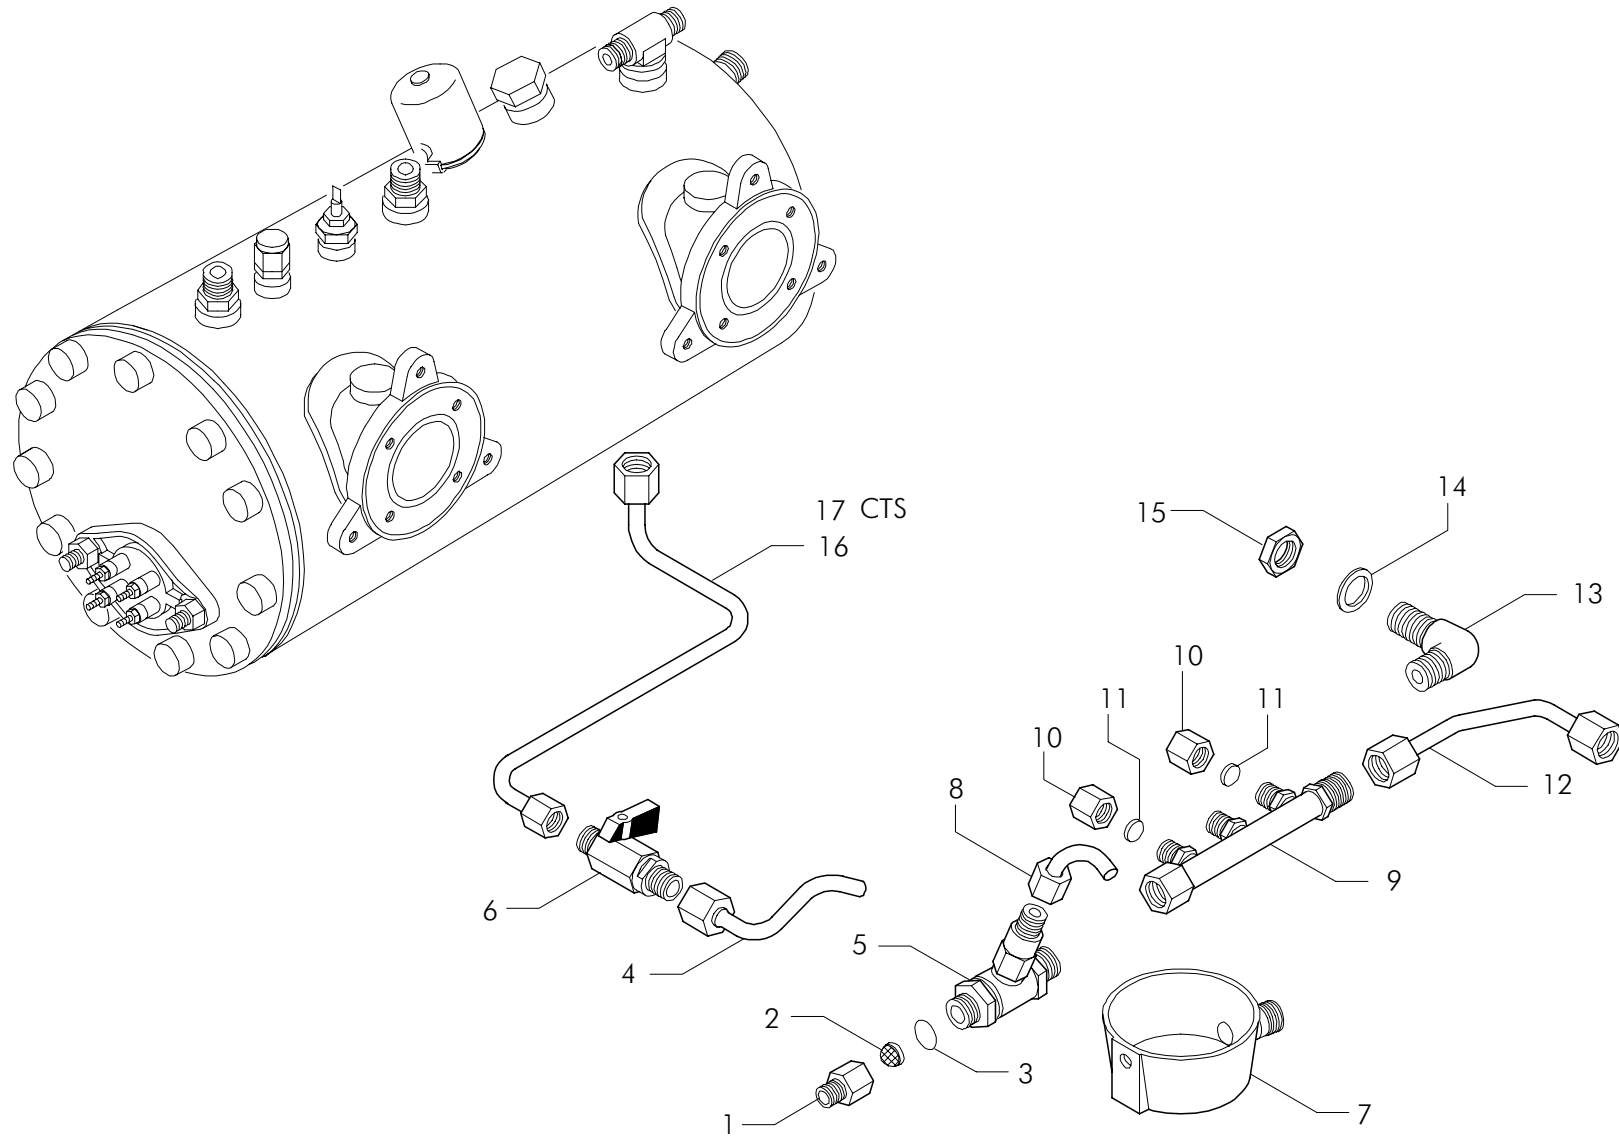

Pos	Cod.	Denominazione - IT -	Denomination - GB -	Denomination - FR -	Denomination - DE -
1	25715002	RACCORDO DRITTO 1/4F 1/4M FORO D-1.2	CONNECTOR 1/4F 1/4M D-1.2	RACCORD 1/4F 1/4M D-1.2	GERADER ANSCHLUSS 1/4F 1/4M LOCH D-1.2
2	10254	FILTRO ACCIAIO 160-200 MESH	STEEL FILTER 160-200 MESH	FILTRE EN ACIER 160-200 MESH	STAHLFILTER 160-200 MESH
3	12329	GUARNIZ. OR 2031 VITON 7.66XW1.78	O RING 2031 VITON 7.66XW1.78	JOINT OR 2031 VITON 7.66X1.78	OR DICHTUNG 2031 VITON 7.66XW1.78
4	52000267	TUB.D-8 L.100 DV 68 RUBINETTO	D-8 100 L PIPE DV 68	TUYAU D-8 L.100 DV 6	ROHR D. 8 L.100 DV 6
5	20361	VALVOLA S.C.N.R. REGOLABILE	ADJUSTABLE S.C.N.R. VALVE	SOUPAPE S.C.N.R. REGLABLE	EINSTELLBARES VENTIL S.N.C.R.
6	20354	VALVOLA CHIUSURA AEA	PRESSURE RELEASE TAP BULK UNIT	CLAPET FERMETURE AUT.ARRIVEE EAU	ABSPERRVENTIL X AUT.WASSERZUFUHR
7	15502	VASCHETTA SCARICO ROTONDA D 80	ROUND DRAIN BASIN D.80MM	CUVE A VIDANGER RONDE D.80MM	RUNDE ABFLUSSCHALE D.80MM
8	52000336	TUB.D-6 L.270 4GR DV 58/A SCNR	D-6 270 L PIPE DV 58/A	TUYAU D-6 L.270 DV 58/	ROHR D. 6 L.270 DV 58/
8	52001351	TUB.D-6 L.170 2GR SAE LD 42	TUBE D-6 L.170 2GR SAE LD 42	TUYAU D-6 L.170 2GR SAE LD 42	ROHR D-6 L.170 2GR SAE LD 42
8	52002898	TUB.D-6 L.50 3 W169	D-6 50 L3 ORION PIPE W169	TUYAU D-6 L.50 3 ORION W1	ROHR D. 6 L.50 3 ORION W1
9	56136004	ASSIEME BLOCCO DISTRIBUZ.2-3-4GR	DISTRIBUTION BLOCK 2-3-4GR	BLOC DISTRIBUTION 2-3-4GR	BLOCK VERTEILER 2-3-4GR
10	25782	TAPPO FEMMINA 1/4 GAS	1/4 GAS FEMALE TAP	BOUCHON FEMELLE 1/4 GAZ	INNENANSCHLUSSSTÖPSEL 1/4 GAS
11	12007	GUARNIZIONE KLINGERSIL4400	KLINGERSIL4400 COPPER SEAL	JOINT KLINGERSIL4400 POUR BOUCHON	DICHTUNG KLINGER SIL4400 X DECKEL
12	52000319	TBS.D-8 L.140 DV 1/A	D-8 145 L PIPE DV 1/A	TUYAU D-8 L.145 DV 1/	ROHR D. 8 L.145 DV 1/
13	43067	RACCORDO "L" 3/8 GASX3/8 GAS L.30	3/8 GAS X 3/8 GAS L FITTING L.30	RACCORD L 3/8 GAZX3/8 GAZ L.30	ANSCHLUSS L 3/8 GAS X 3/8 GAS L. 30
14	25651	RONDELLA OTTONE 3/8	BRASS WASHER 3/8	RONDELLE LAITON 3/8	MESSINGSCHLEIBE 3/8
15	25356	CONTRODADO OTTONE 3/8	BRASS LOCK NUT 3/8	CONTRE-ECROU LAITON 3/8	MESSING-GEGENMUTTER 3/8
16	52001443	TBS.D-8 L.415 2GR AR 66 SCARICO	TUBE D-8 L.415	TUYAU D-8 L.415	ROHR D-8 L.415
16	52001458	TBS.D-8 L.555 3GR AR 79 SCARICO	TUBE D-8 L.555	TUYAU D-8 L.555	ROHR D-8 L.555
16	52001466	TBS.D-8 L.675 4GR SAE AR 87 SCARICO	TUBE D-8 L.675	TUYAU D-8 L.675	ROHR D-8 L.675
17	52000215	TBS.D-8 L.370 2GR DV 16 SCARICO	D-8 370 L PIPE DV 16	TUYAU D-8 L.370 DV 1	ROHR D. 8 L.370 DV 1
17	52000231	TBS.D-8 L.500 3GR DV 32 SCARICO	D-8 500 L PIPE DV 32	TUYAU D-8 L.500 DV 3	ROHR D. 8 L.500 DV 3
17	52000260	TBS.D-8 L.620 4GR DV 61 SCARICO	D-8 620 L PIPE DV 61	TUYAU D-8 L.620 DV 6	ROHR D. 8 L.620 DV 6