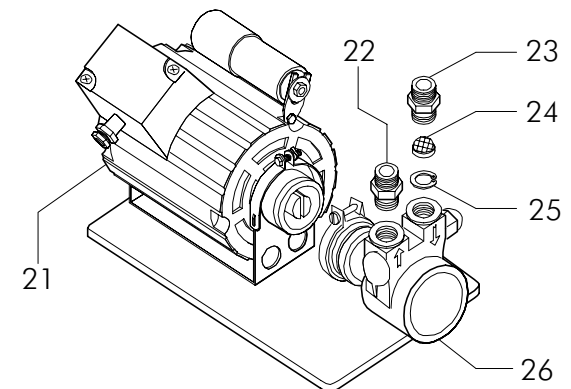

16
17 BY-PASS
18 AUTOMAT.