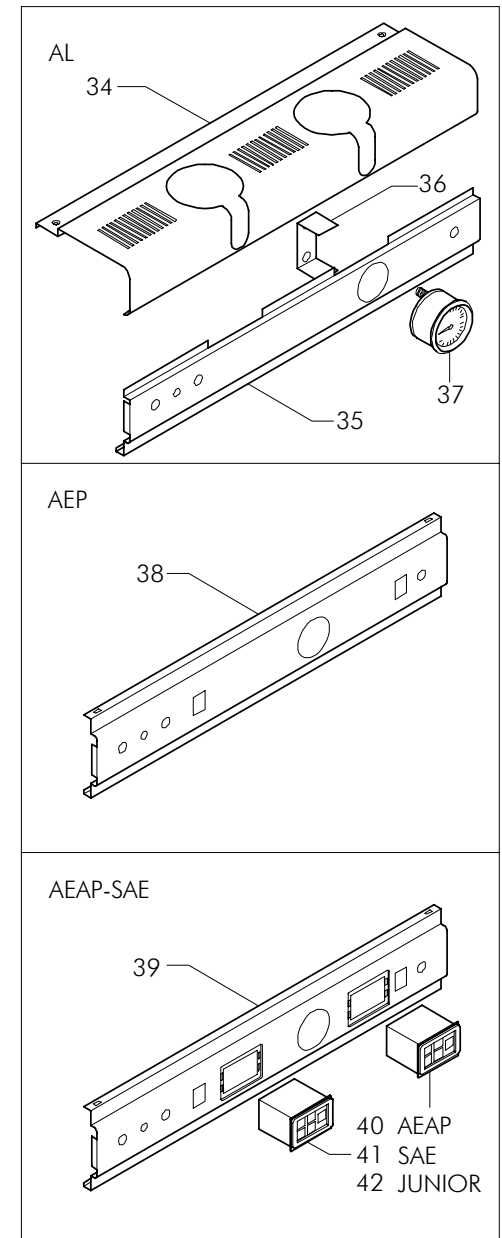

Pos	Cod.	Denominazione - IT -	Denomination - GB -	Denomination - FR -	Denomination - DE -
11	771973	PROF.SUP.3GR ARGENTA INOX LUC.	S.STEEL TOP SECTION 3GR ARGENTA	PROFILS SUP. INOX 3GR ARGENTA	STAHL-OBERUMRANDUNG 3GR ARGENTA
11	771974	PROF.SUP.4GR ARGENTA INOX LUC.	S.STEEL TOP SECTION 4GR ARGENTA	PROFILS SUP. INOX 4GR ARGENTA	STAHL-OBERUMRANDUNG 4GR ARGENTA
12	77274	COPRIMPIANTO JUNIOR	CABLE-COVER JUNIOR	COUVRE-CABLAGE JUNIOR	VERDRAHTUNGDECKEL JUNIOR
12	77275	COPRIMPIANTO 1GR	CABLE-COVER 1GR	COUVRE-CABLAGE 1GR	VERDRAHTUNGDECKEL 1GR
12	77276	COPRIMPIANTO 2GR	CABLE-COVER 2GR	COUVRE-CABLAGE 2GR	VERDRAHTUNGDECKEL 2GR
12	77277	COPRIMPIANTO 3GR	CABLE-COVER 3GR	COUVRE-CABLAGE 3GR	VERDRAHTUNGDECKEL 3GR
12	77278	COPRIMPIANTO 4GR	CABLE-COVER 4GR	COUVRE-CABLAGE 4GR	VERDRAHTUNGDECKEL 4GR
13	775702	PROF.FRONT.1GR NERO/B ARGENTA	PANEL STRIP 1GR ARGENTA BLACK	PROFILSX PANNEAU 1GR ARGENTA NOIR	PROFILXTAFEL 1GR ARGENTA SCHWARZ
13	775703	PROF.FRONT.1GR RAME ARGENTA	SURROUNDXPANEL 1GR ARGENTA COPPER	PROFILSX PANNEAU 1GR ARGENTA CUIVRE	PROFILXTAFEL 1GR ARGENTA KUPFER
13	775712	PROF.FRONT.2GR NERO/B ARGENTA	SURROUND X PANEL 2GR ARGENTA BLACK	PROFILS X PANNEAU 2GR ARGENTA NOIR	PROFIL X TAFEL 2GR ARGENTA SCHWARZ
13	775713	PROF.FRONT.2GR RAME ARGENTA	SURROUND X PANEL 2GR ARGENTA COPPER	PROFILSX PANNEAU 2GR ARGENTA CUIVRE	PROFIL X TAFEL 2GR ARGENTA KUPFER
13	775722	PROF.FRONT.3GR NERO/B ARGENTA	SURROUND X PANEL 3GR ARGENTA BLACK	PROFILS X PANNEAU 3GR ARGENTA NOIR	PROFIL X TAFEL 3GR ARGENTA SCHWARZ
13	775723	PROF.FRONT.3GR RAME ARGENTA	SURROUND X PANEL 3GR ARGENTA COPPER	PROFILSX PANNEAU 3GR ARGENTA CUIVRE	PROFIL X TAFEL 3GR ARGENTA KUPFER
13	775732	PROF.FRONT.4GR NERO/B ARGENTA	SURROUND X PANEL 4GR ARGENTA BLACK	PROFILS X PANNEAU 4GR ARGENTA NOIR	PROFIL X TAFEL 4GR ARGENTA SCHWARZ
13	775733	PROF.FRONT.4GR RAME ARGENTA	SURROUND X PANEL 4GR ARGENTA COPPER	PROFILSX PANNEAU 4GR ARGENTA CUIVRE	PROFIL X TAFEL 4GR ARGENTA KUPFER
13	775742	PROF.FRONT.JUN.NERO/B ARGENTA	SURROUND X PANEL JUN ARGENTA BLACK	PROFILS X PANNEAU JUN ARGENTA NOIR	PROFIL X TAFEL JUN ARGENTA SCHWARZ
13	775743	PROF.FRONT.JUN.RAME ARGENTA	SURROUND X PANEL JUN ARGENTA COPPER	PROFILSX PANNEAU JUN ARGENTA CUIVRE	PROFIL X TAFEL JUN ARGENTA KUPFER
14	15265	MANOPOLA RUBINETTO VAPORE	STEAM TAP KNOB	POIGNEE ROBINET VAPEUR	DAMPFHAHNGRIF
15	15264	MANOPOLA RUBINETTO H2O	WATER TAP KNOB	POIGNEE ROBINET EAU	WASSERHAHNGRIF
16	60110	SUPPORTO MANOMETRO ER	GAUGE SUPPORT - DISTRIBUTION	SUPPORT MANOMETRE - DEBIT	MANOMETERHALTER - AUSGABE
17	21100	MANOMETRO D.SCALA "A" INOX	PRESSURE GAUGE 'A' -STAINLESS STEEL	MANOMETRE 'A' - INOX	MANOMETER 'A' - STAHL
18	73143	FIANCO DX ARGENTA INOX LUCIDO	RIGHT SIDE PANEL ARGENTA STEEL	COTE DROIT ARGENTA INOX	RECHTE SEITE ARGENTA STAHL
19	77491	PROF.FIANCO DX ARGENTA NERO/B	RIGHT SIDE STRIP ARG. BLACK	PROFILS POUR COTE DROIT ARG. NOIR	PROFIL FUR RECHTE SEITE ARG.SCHWARZ
19	77492	PROF.FIANCO DX ARGENTA RAME	SURROUND FOR RIGHT SIDE ARG.COPPER	PROFILS POUR COTE DROIT ARG.CUIVRE	PROFIL FUR RECHTE SEITE ARG.KUPFER
20	23100	POMELLO FISSAGGIO FIANCHETTO FE/Z	SIDE FIXING SCREW FE/Z	POMMEAU DE FIXAGE FE/Z	BEFESTIGUNGSGRIF FE/Z
21	77840	COPRICALDAIA JUN INOX/LUC	S.STEEL BOILER COVER JUN ARG.	COUVRE-CHAUDIERE INOX JUN ARG.	STAHLKESSELDECKEL JUN ARG.
21	77841	COPRICALDAIA 1GR INOX LUC.	S.STEEL BOILER COVER 1GR	COUVRE-CHAUDIERE INOX 1GR	KESSELDECKEL 1GR STAHL
21	77842	COPRICALDAIA 2GR INOX LUC.	S.STEEL BOILER COVER 2GR	COUVRE-CHAUDIERE INOX 2GR	KESSELDECKEL 2GR STAHL
21	77843	COPRICALDAIA 3GR INOX LUC.	S.STEEL BOILER COVER 3GR	COUVRE-CHAUDIERE INOX 3GR	KESSELDECKEL 3GR STAHL
21	77844	COPRICALDAIA 4GR INOX LUC.	S.STEEL BOILER COVER 4GR	COUVRE-CHAUDIERE INOX 4GR	STAHLKESSELDECKEL 4GR
22	21200	SEGNALIVELLO OVE TUV INCOLORE	LEVEL INDICATOR WINDOW OVE-TUV	INDICATEUR DE NIVEAU OVE-TUV	NIVEAUANZEIGER OVE-TUV
23	76152000	GRIGLIA INF.WN01 INOX LUC.316X201	LOWER GRILL 316X201 - SHINY S.STEEL	GRILLE INF. INOX 316X201	STAHL-UNTERGITTER 316X201
24	76153000	GRIGLIA INF.WN01 INOX LUC.456X201	LOWER GRILL 456X201 SHINY S.STEEL	GRILLE INF. INOX 456X201	STAHL-UNTERGITTER 456X201
25	76154000	GRIGLIA INF.DX WN01 IN/LUC.338.5X201	RIGHT LOWER GRILL -SHINY S.STEEL	GRILLE INF.DROIT INOX 338,5X201	STAHL-UNTER-RECHTEGITTER 338,5X201
25	76155000	GRIGLIA INF.SX WN01 IN/LUC.338.5X201	LEFT LOWER GRILL - SHINY S.STEEL	GRILLE INF.GAUCHE INOX 338,5X201	STAHL-UNTER-LINKEGITTER 338,5X201
26	76156000	GRIGLIA INF.WN01 INOX LUC. 253X201	LOWER GRILL 253X201 - SHINY S.STEEL	GRILLE INF. INOX 253X201	STAHL-UNTERGITTER 253X201
27	76094	BACINELLA JUN INOX LUCIDO	TRAY JUN S.STEEL	CUVE JUN INOX	STAHSCHALE JUN
27	76095	BACINELLA 1GR INOX LUCIDO	1GR GLOSSY STAINLESS STEEL	CUVE 1GR INOX BRILLANT	STAHSCHALE 1GR
27	76096	BACINELLA 2GR INOX LUCIDO	2GR GLOSSY STAINLESS STEEL	CUVE 2GR INOX BRILLANT	STAHSCHALE 2GR