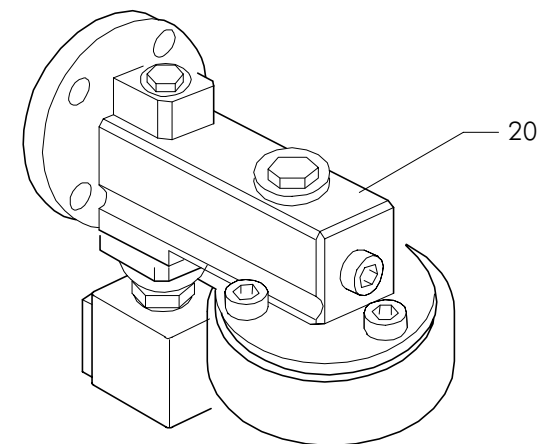

Gruppo - Group
Groupe - Gruppe

Scambiatore **CARTUCCIA** - Cartridge heating **EXCHANGER**
Echangeur à **CARTOUCHE** - Gruppe **EINSATZ AUSTAUSCHER**

GRE-05

rev. **00**
05/2002

Pos	Cod.	Denominazione - IT -	Denomination - GB -	Denomination - FR -	Denomination - DE -
1	52000166	TUB.D-12 OT TAGLIATO L.92 1-4GR	CUT BRASS TUBE D-12 1-4 GR	TUYAU COUPE D-12 1-4 GR	ROHR D-12 MESSING GESCHNITTEN L.92 1-4GR
2	23560	VITE TCEI INOX 4X16	SCREW TCCE S.STEEL 4X16	VIS TCCE INOX 4X16	STAHLSCRAUBE TCCE 4X16
3	18150	ELETTRIVAL.GRUPPO 110V 50-60HZ	GROUP SOLENOID VALVE 110/50-60	ELECTROVANNE GROUPE 110/50-60	GRUPPENMAGNETVENTIL 110/50-60
3	18151	ELETTRIVAL.GRUPPO 220/240V 50-60HZ	GROUP SOLENOID VALVE 220/240 50-60	ELECTROVANNE GROUPE 220/240 50-60	GRUPPENMAGNETVENTIL 220/240 50-60
4	12305	GUARNIZ.OR 105 GR.ELETT.VITON VERDE	O RING SEAL 105 GREEN VITON SOLENOI	JOINT OR 105 GR.ELECT.VITON VERT 70SH	O-RINGDICHT. 105 EKELTR. EINHEIT VITON G
5	12002	GUARNIZ.TEFLON VERGINE X GRUPPO 89X4	GROUP TEFLON GASKET 89X40X2	JOINT DE GROUPE TEFLON 89X40X2	TEFLON GRUPPENDICHTUNG 89X40X2
6	25780	TAPPO MASCHIO OTTONE 1/4	BRASS MALE CAP 1/4	BOUCHON MALE LAITON 1/4	MESSING-STOPFEN 1/4
7	25789	TAPPO GRUPPO EROGAZIONE	DISTRIBUTION GROUP CAP	BOUCHON GROUPE DEBIT	STOPFEN DER ABGABEGRUPPE
8	12303	GUARNIZ. OR 119 VITON TAPPO GRUPPO	CAP O RING GASKET 119	JOINT OR 119 POUR BOUCHON	OR DICHTUNG FUR STOPFEN 119
9	10252	FILTRO PER GRUPPO 10.5X13.5X11	GROUP FILTER 10.5X13.5X11	FILTRE POUR GROUPE 10.5X13.5X11	GRUPPENFILTER 10.5X13.5X11
10	10300	GIGLER OTT. X GRUPPO D 0.8	BRASS GROUP JET D.0.8	GICLEUR LAITON POUR GROUPE D.0.8	VERMESSINGTE GRUPPENDUSE D 0.8
10	10300A	GIGLER OTT. X GRUPPO D 0.6	BRASS UNIT FOR JET D 0.6	GIGLEUR LAITON POUR GROUPE D 0.6	VERMESSINGTE GRUPPENDÜSE D 0.6
11	23552	VITE TCEI INOX 5X10	STEEL SCREW TCCE 5X10	VIS INOX TCCE 5X10	STAHLSCRAUBE TCCE 5X10
12	25368	CORPO GRUPPO EROGAZIONE	DISTRIBUTION GROUP BODY	CORPS GROUPE DEBIT	KORPER DER ABGABEGRUPPE
13	12155	GUARNIZ. CU 8.5X5X1	COPPER GASKET 8.5X5X1	JOINT CU 8.5X5X1	CU DICHTUNG 8.5X5X1
14	12304	GUARNIZ. OR 4187 GRUP.ER VITON VERDE	DISTRIBUTION GR. O RING GASKET 4187	JOINT OR4187 GR DEBIT MC/482	OR DICHTUNG FUR AUSGABEGRUPPE 4187
15	25250	ANELLO AGGANCIATORE CROMATO	CHROMED CLAMPING RING	SABOT CHROME	CHROM GRUPPENRING
16	12215	GUARNIZ.GOMMA S.COPPA 72X56X8.5 MAGG	LARGER SIZED FILTER SUPPORT RUBBER	JOINT CAOUTCHOUC SOUCOUBE 72X56X8.5	FILTERHALTER-GUMMIDICHTUNG 72X56X8 GROSS
16	12217	GUARNIZ.GOMMA S.COPPA 72X56X8 NORMAL	STANDARD SIZE FILTER SUPPORT RUBBER	JOINT CAOUTCHOUC SOUCOUBE 72X56X8 N	FILTERHALTER-GUMMIDICHTUNG 72X56X8 NORMA
17	25627	PORTADOCETTA GRUPPO EROGAZIONE	WATER SPOUT UNIT SUPPORT	PORTE-DOUCHETTE GROUPE DISTRIBUTION	DUSCHTRÄGER VERSORGUNGSEINHEIT
18	27100	DOCETTA GRUPPO ER 51.9	GROUP SHOWER PLATE 51.9	DOUCHETTE GROUPE ER 51.9	DUSCHE VERTEILEREINHEIT 51.9
19	23510	VITE TPS INOX 5X14 TAGLIO CACC.	5X14 STAINLESS STEEL FLATHEAD SCREW	VIS TPS INOX 5X14 DE TOURNEVIS	SCHRAUBE TPS ROSTFREI5X14 SCHRAUBEN
20	56053	GRUPPO SC.CART.110/60	UNIT DISTRIBUTION GROUP 110/60	ENSEMBLE GROUPE 110/60	SATZ-ABGABEGRUPPE 110/60
20	56054	GRUPPO SC.CART.230V 50-60HZ	UNIT DISTRIBUTION GROUP 220-240/50-60	ENSEMBLE GROUPE 220-240/50-60	SATZ-ABGABEGRUPPE 220-240/50-60

Cartuccia - Exchanger - Cartouche - Einsatz Austauscher