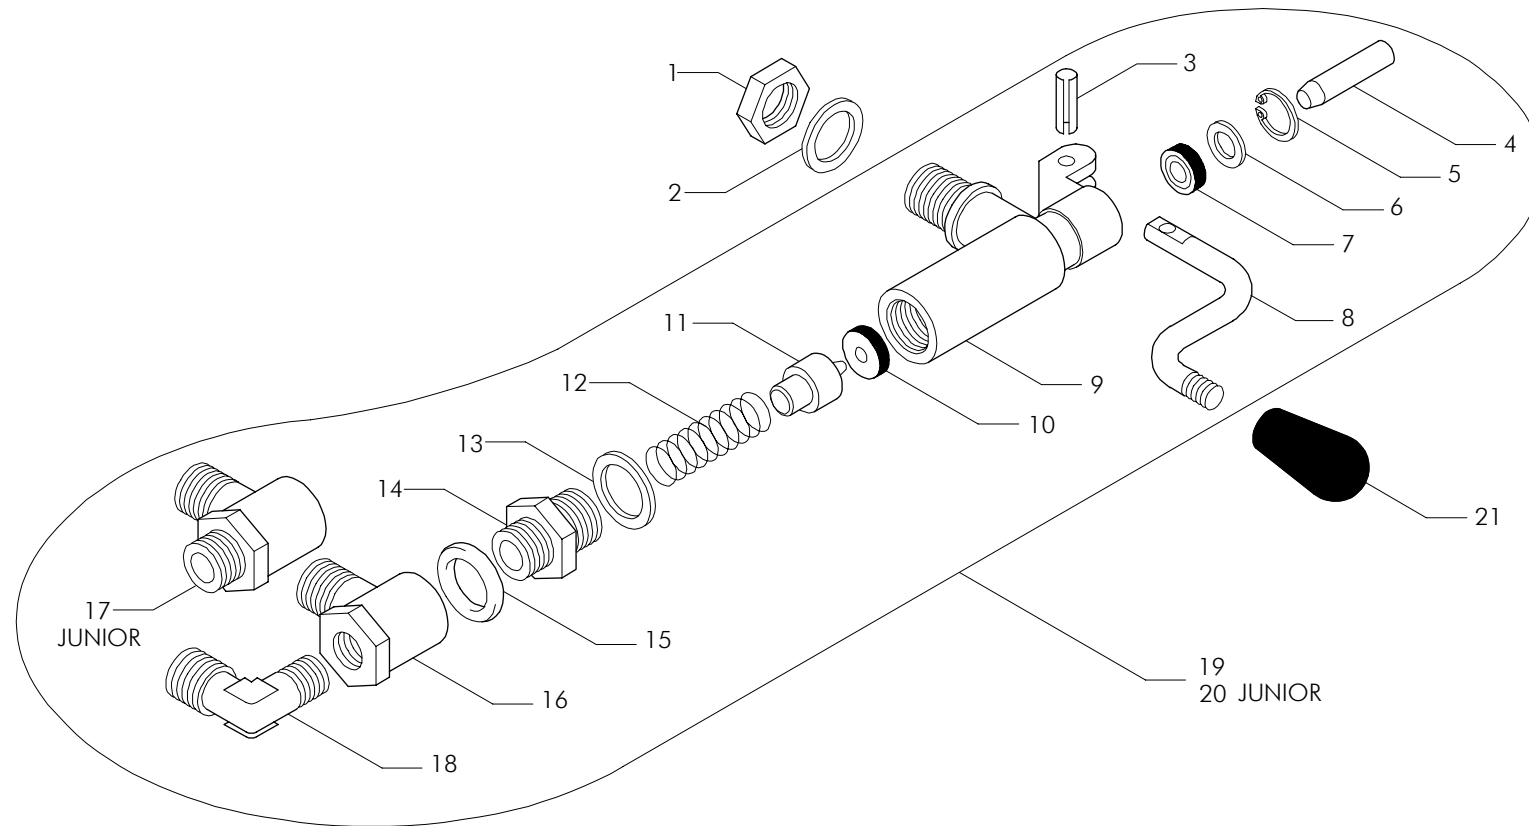

Pos	Cod.	Denominazione - IT -	Denomination - GB -	Denomination - FR -	Denomination - DE -
1	25356	CONTRODADO OTTONE 3/8	BRASS LOCK NUT 3/8	CONTRE-ECROU LAITON 3/8	MESSING-GEGENMUTTER 3/8
2	25651	RONDELLA OTTONE 3/8	BRASS WASHER 3/8	RONDELLE LAITON 3/8	MESSINGSCHEIBE 3/8
3	10701	SPINA ELASTICA BRUNITA 5X20	BURNISHED ROLL PIN 5X20	FICHE ELASTIQUE BRUNIE 5X20	BRÜNIERTER ELASTISCHER STECKER 5X20
4	25315	ASTINA X POMPA H2O 8X35.6	WATER PUMP SPINDLE 8X35.6	TIGE POMPE EAU 8X35.6	STANGE FÜR WASSERPUMPE 8X35.6
5	10002	ANELLO DI ARRESTO INOX J 16 DIN472	STAINLESS CIRCLIP J 16	CIRCLIP INOX J 16	STAHLHALTERING J 16 DIN472
6	25653	RONDELLA X ASTINA D.EST. 15.4	SPINDLE WASHER 15.4	RONDELLE POUR TIGE 15.4	SCHEIBE F. STANGE 15.4
7	12205	GUARNIZIONE GOMMA GACO DE 056	GACO RUBBER GASKET DE 056	JOINT EN CAOUTCHOUC GACO DE 056	GACO GUMMIDICHTUNG DE 056
8	25202	LEVA POMPA ENTRATA H2O AD "S" FINITA	PUMP LEVER WATER REFILL	LEVIER POMPE REMPLISSAGE EAU	PUMPENHEBEL WASSERFULLUNG
9	53004	CORPO POMPA	PUMP BODY	CORPS POMPE	PUMPENKORPER
10	12203	GUARNIZIONE GOMMA 15X4X4	RUBBER GASKET 15X4X4	JOINT EN CAOUTCHOUC 15X4X4	GUMMIDICHTUNG 15X4X4
11	25615	PISTONCINO POMPA H2O	WATER PUMP JUMPER	PISTON POMPE EAU	KOLBEN FÜR WASSERPUMPE
12	10451	MOLLA PIST POMPA VALVOLA SC N2 (C)	PUMP-VALVE S.C.PISTON SPRING N2 (C)	RESSORT PISTON POMPE-VALVE S.C.N2 C	PUMPENVENTIL S.C.KOLBENFEDER N2 (C)
13	12150	GUARNIZ.CU POMPA / VALV.ESP. 25X18.2	PUMP COPPER GASKET 25X18.2X2	JOINT CU DE POMPE 25X18.2X2	PUMPENDICHTUNG 25X18.2X2
14	25680	RACCORDO POMPA 3/8XM18X1.5	PUMP CONNECTOR 3/8 X M18 X 1.5	RACCORD POMPE 3/8 X M18 X 1.5	PUMPENANSCHLUSS 3/8XM18X1.5
15	12101	GUARNIZIONE CU/ALIM 3/8 22X17X3	3/8 22X17X3 FEEDER/COPPER SEAL	JOINT CUIVRE/ALIM 3/8 22X17X3	KUPFERDICHTUNG/SPEIS. 3/8 22X17X3
16	43030001	RACCORDO INIETTORE 3/8FX3/8MX14F	3/8FX3/8MX14F INJECTOR FITTING	RACC. INJECTEUR 3/8FX3/8MX14F	ANSCHLUSS EINSPRITZER 3/8FX3/8MX14F
17	43020	DISTANZIALE POMPA	PUMP SPACER	ENTRETOISE POMPE	PUMPENENTFERNUNGSSTUCK
18	23202	RACCORDO GOM.D8.2 3/8X1/4 CON	ELBOW BRASS CONNECTOR D8.2 3/8X1/4	RACCORD COUDE LAITON D8.2 3/8X1/4	MESSING-ANSCHLUSS D8.2 3/8X1/4
19	61014	ASSIEME POMPA H2O ER+AEA (-POMELLO)	H2O DISTR.+AEA PUMP ASS.(-KNOB)	ENS.POMPE EAU DISTRI.+AEA BOUTON	SET PUMPE H2O ABGABE+AEA -KNAUF
20	61006	ASS.POMPA H2O ER/AL+AEA AR/W(-POM.)	UNIT PUMP + AUT.WATER REFILL ARG/WE	ENSEMBLE POMPE + R.E.A ARG/WE	PUMPENSATZ + A.W.F. ARG.WE
21	15400	POMELLO LEVETTA POMPA I.147/40-M8	MANUAL FILL LEVER KNOB I.147/40-M8	BOUTON LEVIER POMPE I.147/40-M8	KNAUF PUMPENHEBEL I.147/40-M8