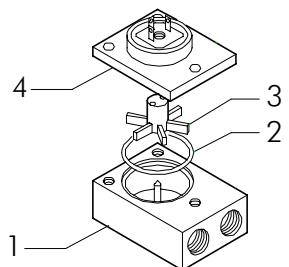

16
17 BY-PASS
18 AUTOMAT.