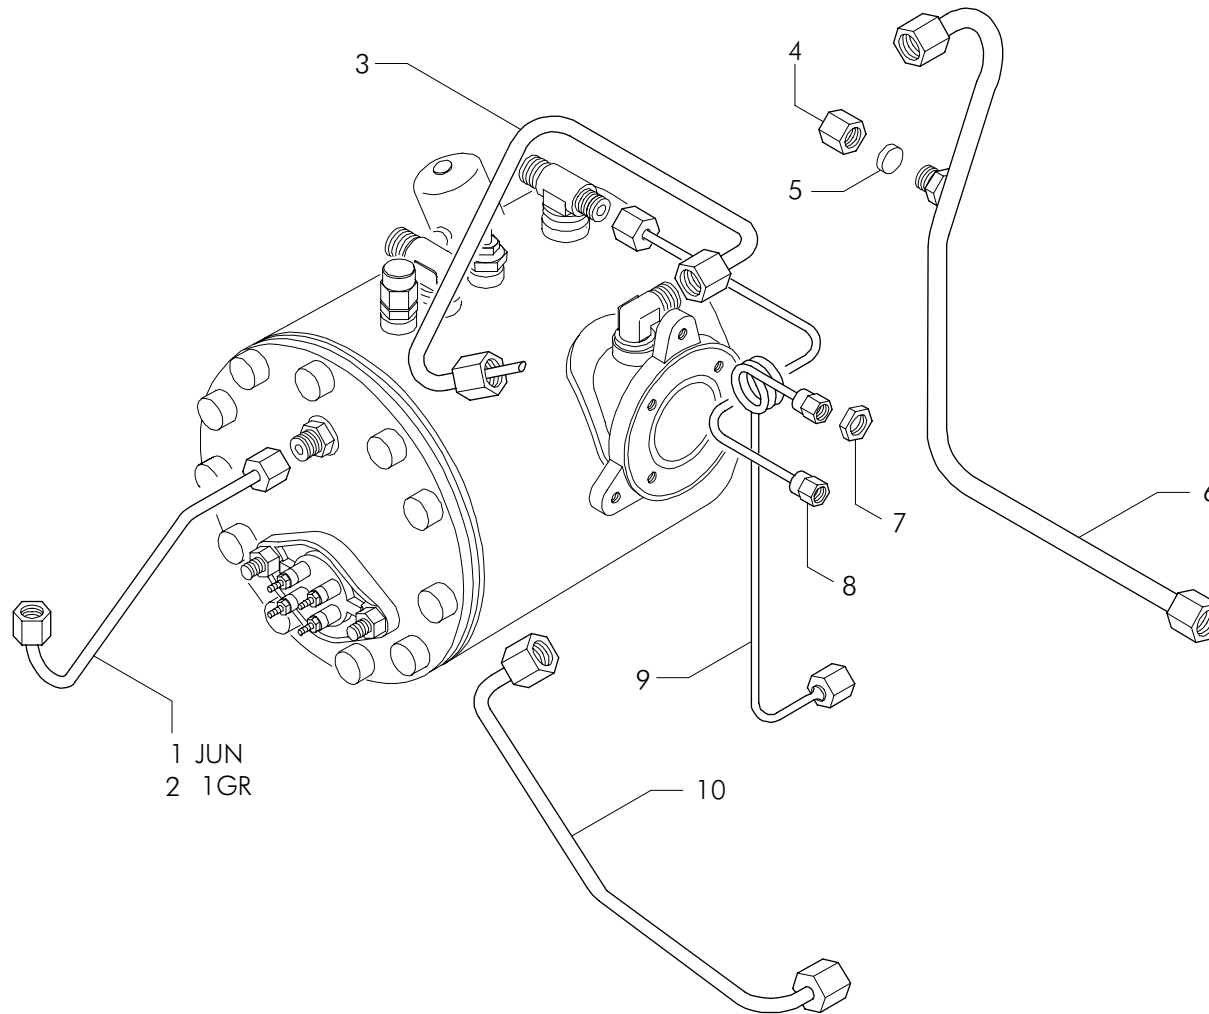

Pos	Cod.	Denominazione - IT -	Denomination - GB -	Denomination - FR -	Denomination - DE -
1	52001409	TUB.D-6 L.320 JUN AR 12 CALDAIA	TUBE D-6 L.320	TUYAU D-6 L.320	ROHR D-6 L.320
2	52001107	TUB.D-6 L.300 2-3GR LD N. UL 8	TUBE D-6 L.300 2-3GR LD N. UL8	TUYAU D-6 L.300 2-3GR LD N. UL8	ROHR D-6 L.300 2-3GR LD N. UL8
3	52000181	TUB.D-8 L.415 1GR S 22/AR	TUBE D-8 L.415 1GR S22/AR	TUYAU D-8 L.415 1GR S22/AR	ROHR D-8 L.415 1GR S22/AR
4	25782	TAPPO FEMMINA 1/4 GAS	1/4 GAS FEMALE TAP	BOUCHON FEMELLE 1/4 GAZ	INNENANSCHLUSSSTÖPSEL 1/4 GAS
5	12007	GUARNIZIONE KLINGERSIL4400	KLINGERSIL4400 COPPER SEAL	JOINT KLINGERSIL4400 POUR BOUCHON	DICHTUNG KLINGER SIL4400 X DECKEL
6	52001299	TBS.D-10 L.490 1-4GR LD 1CR POMPA	TUBE D-10 L. 490 1-4GR LD 1CR	TUYAU D-10 L.490 1-4GR LD 1CR	ROHR D-10 L.490 1-4GR LD 1CR
7	25395	DADO 1/8 MANOMETRO	1/8 NUT GAUGE	ECROU 1/8 MANOMETRE	MUTTER 1/8 MANOMETER
8	52001405	TUB.D-6 L.315 JUN AR 6 CALDAIA	TUBE D-6 L.315	TUYAU D-6 L.315	ROHR D-6 L.315
8	52001433	TBS.D-4 L.310 2-3GR CTS AR 56	TUBE D-4 L.310	TUYAU D-4 L.310	ROHR D-4 L.310
9	52000110	TBS.D-4 L.730 1-4GR A 44	TUBE D-4 L.730 1-4 GR A 44	TUYAU D-4 L.730 1-4GR A 44	ROHR D-4 L.730 1-4GR A 44
10	52001451	TBS.D-8 L.385 1GR SAE AR 73	TUBE D-8 L.385 1GR SAE AR73	TUYAU D-8 L.385 1GR AR73	ROHR D-8 L.385 1GR SAE AR73
10	52001495	TBS.D-8 L.355 AR 114	TUBE D-8 L.485	TUYAU D-8 L.485	ROHR D-8 L.485