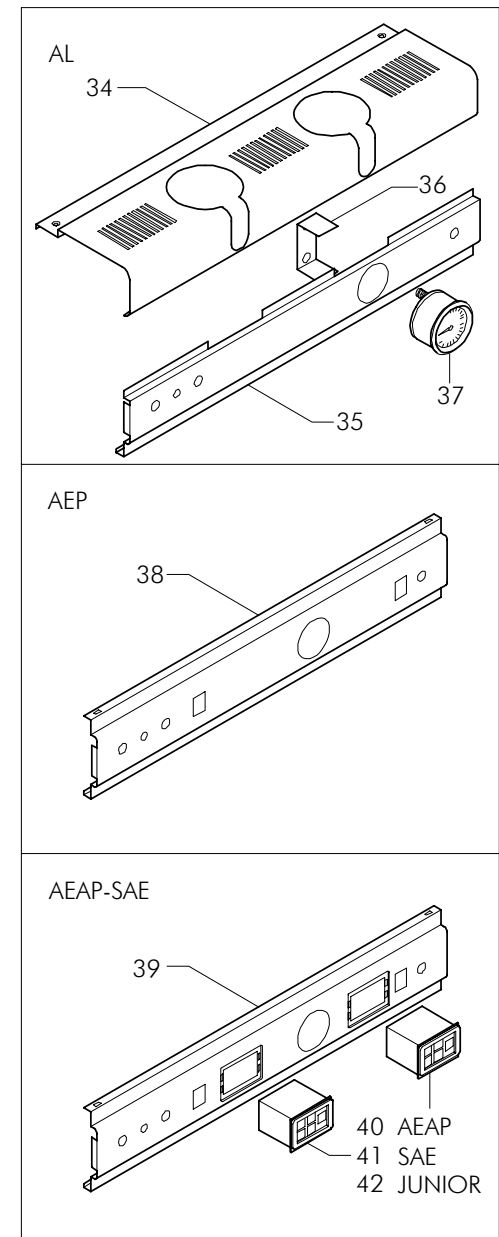

Pos	Cod.	Denominazione - IT -	Denomination - GB -	Denomination - FR -	Denomination - DE -
13	775723	PROF. FRONT. 3GR RAME ARGENTA	SURROUND X PANEL 3GR ARGENTA COPPER	PROFILSXPANNEAU 3GR ARGENTA CUIVRE	PROFIL X TAFEL 3GR ARGENTA KUPFER
13	775733	PROF. FRONT. 4GR RAME ARGENTA	SURROUND X PANEL 4GR ARGENTA COPPER	PROFILSX PANNEAU 4GR ARGENTA CUIVRE	PROFIL X TAFEL 4GR ARGENTA KUPFER
13	775743	PROF. FRONT. JUN. RAME ARGENTA	SURROUND X PANEL JUN ARGENTA COPPER	PROFILSXPANNEAU JUN ARGENTA CUIVRE	PROFIL X TAFEL JUN ARGENTA KUPFER
14	15265	MANOPOLA RUBINETTO VAPORE	STEAM TAP KNOB	POIGNEE ROBINET VAPEUR	DAMPFHAHNGRIFF
15	15264	MANOPOLA RUBINETTO H2O	WATER TAP KNOB	POIGNEE ROBINET EAU	WASSERHAHNGRIFF
16	60110	SUPPORTO MANOMETRO ER	GAUGE SUPPORT - DISTRIBUTION	SUPPORT MANOMETRE - DEBIT	MANOMETERHALTER - AUSGABE
17	21104	MANOMETRO D. SCALA "A" OTTONE	PRESSURE GAUGE D 'A' - BRASS	MANOMETRE 'A' - ASTORIA LAITON	MANOMETER 'A' - ASTORIA MESSING
18	73142	FIANCO DX ARGENTA OTTONE	RIGHT SIDE PANEL ARGENTA BRASS	COTE DROIT ARGENTA LAITON	RECHTE SEITE ARGENTA MESSING
19	77492	PROF. FIANCO DX ARGENTA RAME	SURROUND FOR RIGHT SIDE ARG. COPPER	PROFILS POUR COTE DROIT ARG. CUIVRE	PROFIL FUR RECHTE SEITE ARG. KUPFER
20	23100	POMELLO FISSAGGIO FIANCHETTO FE/Z	SIDE FIXING SCREW FE/Z	POMMEAU DE FIXAGE FE/Z	BEFESTIGUNGSGRIFF FE/Z
21	77845	COPRICALDAIA JUN OTTONE ARGENTA	BOILER COVER JUN. ARG. - BRASS	COUVRE-CHAUDIERE JUN. ARG. - LAITON	KESSELDECKEL JUN. ARG. - MESSING
21	77846	COPRICALDAIA 1GR ARGENTA OTTONE	BOILER COVER 1GR ARG. - BRASS	COUVRE-CHAUDIERE 1GR ARG. - LAITON	KESSELDECKEL 1GR ARG. - MESSING
21	77847	COPRICALDAIA 2GR ARGENTA OTTONE	BOILER COVER 2GR ARG. - BRASS	COUVRE-CHAUDIERE 2GR ARG. - LAITON	KESSELDECKEL 2GR ARG. - MESSING
21	77848	COPRICALDAIA 3GR ARGENTA OTTONE	BOILER COVER 3GR ARG. - BRASS	COUVRE-CHAUDIERE 3GR ARG. - LAITON	KESSELDECKEL 3GR ARG. - MESSING
21	77849	COPRICALDAIA 4GR ARGENTA OTTONE	BOILER COVER 4GR ARG. - BRASS	COUVRE-CHAUDIERE 4GR ARG. - LAITON	KESSELDECKEL 4GR ARG. - MESSING
22	21200	SEGNALIVELLO OVE TUV INCOLORE	LEVEL INDICATOR WINDOW OVE-TUV	INDICATEUR DE NIVEAU OVE-TUV	NIVEAUANZEIGER OVE-TUV
23	76152000	GRIGLIA INF. WNO1 INOX LUC. 316X201	LOWER GRILL 316X201 - SHINY S. STEEL	GRILLE INF. INOX 316X201	STAHL-UNTERGITTER 316X201
24	76153000	GRIGLIA INF. WNO1 INOX LUC. 456X201	LOWER GRILL 456X201 SHINY S. STEEL	GRILLE INF. INOX 456X201	STAHL-UNTERGITTER 456X201
25	76154000	GRIGLIA INF. DX WNO1 IN/LUC. 338.5X201	RIGHT LOWER GRILL -SHINY S. STEEL	GRILLE INF. DROIT INOX 338,5X201	STAHL-UNTER-RECHTEGITTER 338,5X201
25	76155000	GRIGLIA INF. SX WNO1 IN/LUC. 338.5X201	LEFT LOWER GRILL - SHINY S. STEEL	GRILLE INF. GAUCHE INOX 338,5X201	STAHL-UNTER-LINKEGITTER 338,5X201
26	76156000	GRIGLIA INF. WNO1 INOX LUC. 253X201	LOWER GRILL 253X201 - SHINY S. STEEL	GRILLE INF. INOX 253X201	STAHL-UNTERGITTER 253X201
27	76094	BACINELLA JUN INOX LUCIDO	TRAY JUN S. STEEL	CUVE JUN INOX	STAHLSCHALE JUN
27	76095	BACINELLA 1GR INOX LUCIDO	1GR GLOSSY STAINLESS STEEL	CUVE 1GR INOX BRILLANT	STAHLSCHALE 1GR
27	76096	BACINELLA 2GR INOX LUCIDO	2GR GLOSSY STAINLESS STEEL	CUVE 2GR INOX BRILLANT	STAHLSCHALE 2GR
27	76097	BACINELLA 3GR INOX LUCIDO	3GR GLOSSY STAINLESS STEEL	CUVE 3GR INOX BRILLANT	STAHLSCHALE 3GR
27	76098	BACINELLA 4GR INOX LUCIDO	4GR GLOSSY STAINLESS STEEL	CUVE 4GR INOX BRILLANT	STAHLSCHALE 4GR
28	77466	PROF. BAS. ANT. 1GR AR/WN RAME	FRONT BASE SURROUND 1GR ARG. COPPER	PROFILS BASE ANT. 1GR ARG. CUIVRE	STIRN-GRUNDPROFIL 1GR ARG. KUPFER
28	77467	PROF. BAS. ANT. 2GR AR/WN RAME	FRONT BASE SURROUND 2GR ARG. COPPER	PROFILS BASE ANT. 2GR ARG. CUIVRE	STIRN-GRUNDPROFIL 2GR ARG. KUPFER
28	77468	PROF. BAS. ANT. 3GR AR/WN RAME	FRONT BASE SURROUND 3GR ARG. COPPER	PROFILS BASE ANT. 3GR ARG. CUIVRE	STIRN-GRUNDPROFIL 3GR ARG. KUPFER
28	77469	PROF. BAS. ANT. 4GR AR/WN RAME	FRONT BASE SURROUND 4GR ARG. COPPER	PROFILS BASE ANT. 4GR ARG. CUIVRE	STIRN-GRUNDPROFIL 4GR ARG. KUPFER
28	77470	PROF. BAS. ANT. JUN. AR/WN RAME	FRONT BASE SURROUND JUN ARG. COPPER	PROFILS BASE ANT. JUN ARG. CUIVRE	STIRN-GRUNDPROFIL JUN ARG. KUPFER
29	774566	PROF. BAS. ANT. 1GR AR/WN RAME GAS	BASE SURROUND 1GR ARG. COPPER X GAS	PROFILS BASE 1GR ARG. CUIVRE X GAZ	GRUNDPROFIL 1GR ARG. KUPFER X GAS
29	774567	PROF. BAS. ANT. 2GR AR/WN RAME GAS	BASE SURROUND 2GR ARG. COPPER X GAS	PROFILS BASE 2GR ARG. CUIVRE X GAZ	GRUNDPROFIL 2GR ARG. KUPFER X GAS
29	774568	PROF. BAS. ANT. 3GR AR/WN RAME GAS	BASE SURROUND 3GR ARG. COPPER X GAS	PROFILS BASE 3GR ARG. CUIVRE X GAZ	GRUNDPROFIL 3GR ARG. KUPFER X GAS
29	774569	PROF. BAS. ANT. 4GR AR/WN RAME GAS	BASE SURROUND 4GR ARG. COPPER X GAS	PROFILS BASE 4GR ARG. CUIVRE X GAZ	GRUNDPROFIL 4GR ARG. KUPFER X GAS
30	23420	VITE TE OTTONE M6X12 NICHELATA	M6X12NICKEL-PLATED BRASS HEX. HEAD SCREW	VIS TH LAITON M6X12 NICKEL	SECHSKANTSCHRAUBE AUS MESSING M6X12
31	15486002	TAPPO FORO INTERRUOTORE	SWITCH HOLE PLUG	CAPUCHON TROU INTERRUPT.	ABDECKUNG SCHALTERLOCH
32	15315	PIEDINO REGOLAB. CROM. 435 9-15 ETL	CHROMED ADJUSTABLE FOOT 435 9-15 ETL	PIED REGLABLE CHROME 435 9-15 ETL	REGELBARER FUSS CHROM 435 9-15 ETL
32	15316	PIEDINO REGOLABILE NERO CROM. 435-PS3	ADJUS. FOOT 435-PS3 BLACK-PI3.5	PIED REGL. 435-PS3 BLACK-PI3.5	REGELBARFUSS 435-PS3 BLACK-PI3.5