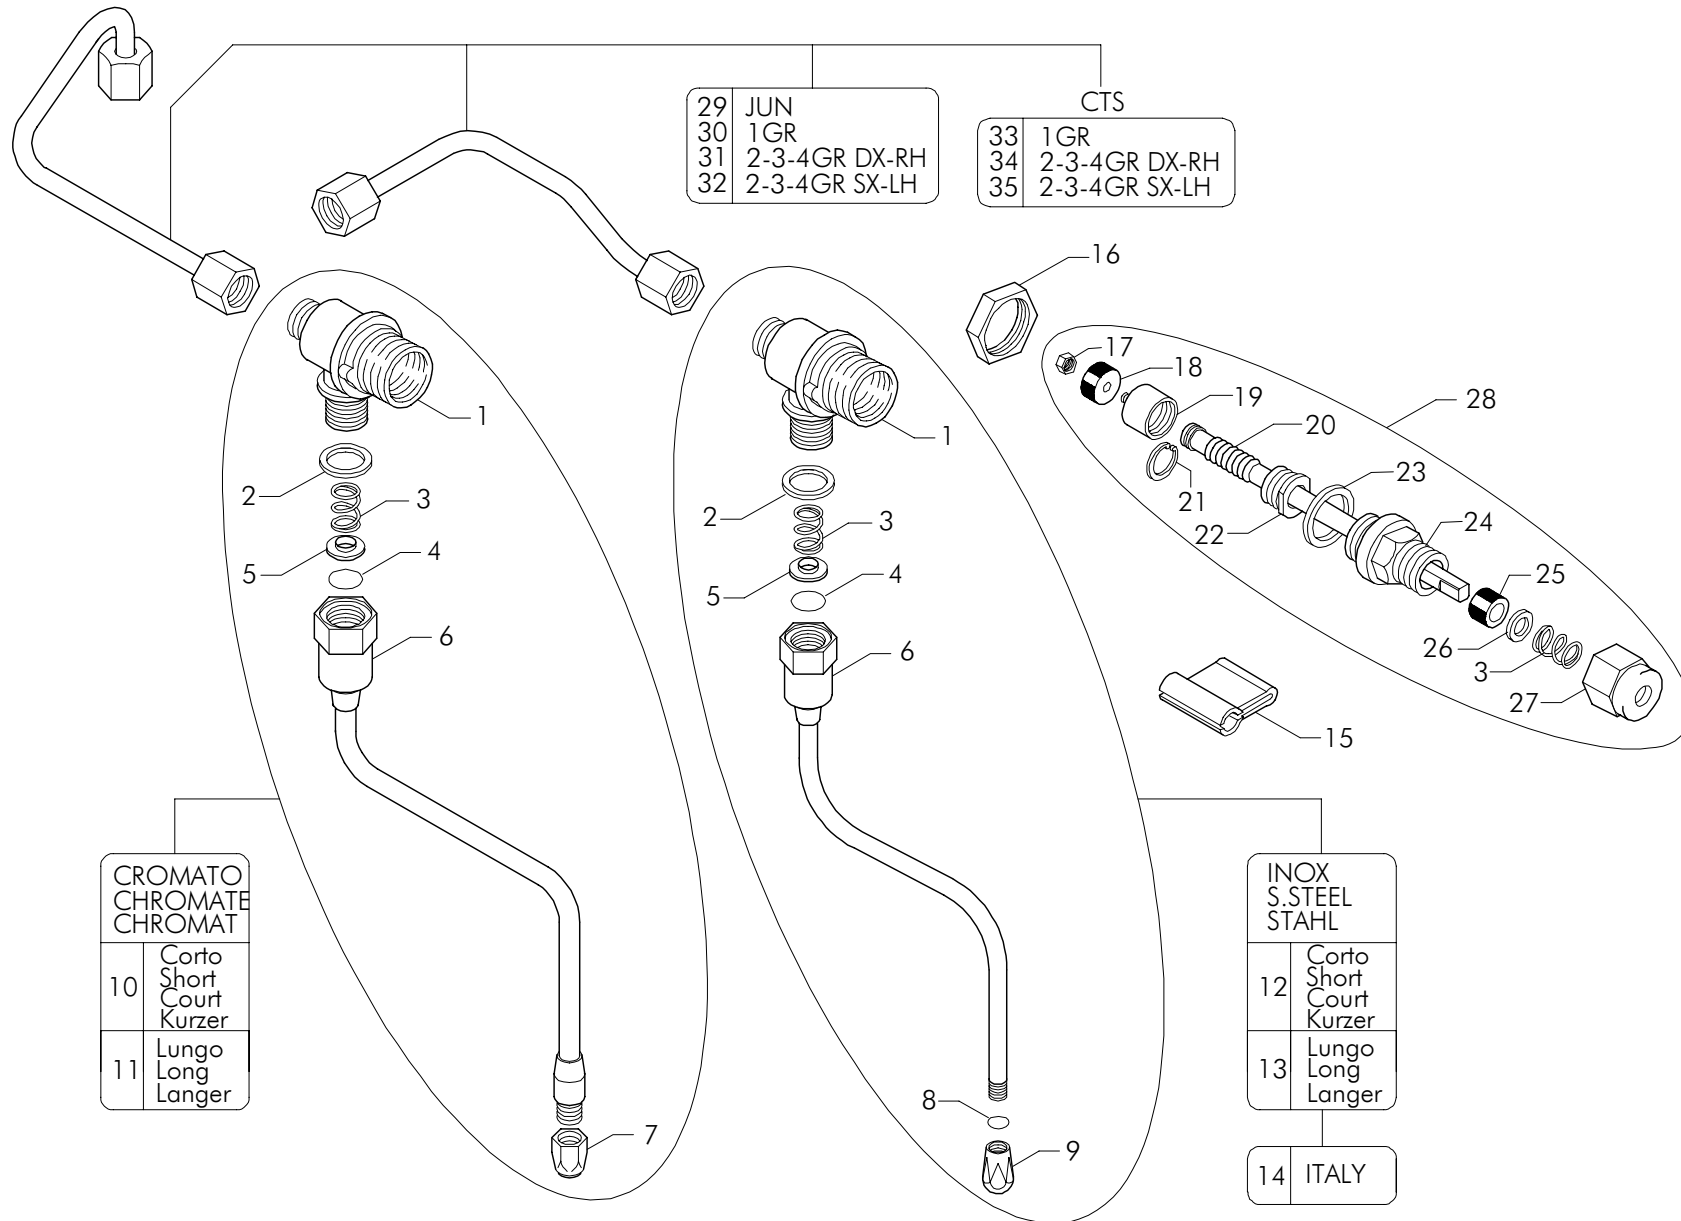

Pos	Cod.	Denominazione - IT -	Denomination - GB -	Denomination - FR -	Denomination - DE -
1	53003	CORPO RUBINETTO	TAP BODY	CORPS DE ROBINET	HAHNKÖRPER
2	12010	GUARNIZIONE TEFLON X H2O/VAP 21X17X2	W/S PIPE GASKET KLINGERSIL4400	JOINT TUYAU TEFLON EAU/VAP KLINGER.	TEFLON-DICHTUNG X H2O/VAP 21X17X2 CNN
3	10452	MOLLA RUBINETTO H2O/VAPORE N4	WATER/STEAM TAP SPRING N4	RESSORT DE ROBINET EAU-VAPEUR N4	WASSER/DAMPF HAHNFEDER N4
4	12300	GUARNIZIONE OR 113 NBR/70	O RING GASKET 113 NBR/70	JOINT OR 113 NBR/70	OR-DICHTUNG 113 NBR/70
5	25657	RONDELLA MOLLA VAPORE	STEAM SPRING WASHER	RONDELLE RESSORT VAPEUR	SCHEIBE FÜR DAMPFEDER
6	25391	DADO CANNA VAP/H2O X MOLLA CROMATO	NUT PIPE WATER/STEAM FOR SPRING	ECROU TUYAU VAPEUR/EAU POUR RESSORT	WASSER/DAMPF ROHRMUTTER FÜR FEDER
7	25762	SPRUZZATORE VAPORE CROMATO	STEAM NOZZLE - CHROMED	ATOMISEUR VAPEUR - CHROME'	DAMPFDUSE - CHROM
8	12300013	GUARNIZ. OR SILICONE ROSSO 6X1 70SH	O RING 6X1 70SH	JOINT OR 6X1 70SH	O RING 6X1 70SH
9	25762A	SPRUZZATORE VAPORE INOX AISI 303	STEEL STEAM SPRAYER AISI 303	VAPORISATEUR INOX AISI 303	STAHLDAMPFER AISI 303
10	56119107	TUBO ASS.VAP.CR.CORTO A56/A	CHROMED STEAM PIPE A56/A	TUYAU VAPEUR CHROME A56/A	CHROM DAMPFROHRSATZ A56/A
11	56119108	TUBO ASS.VAP.CR.LUNGO CMA A56/C	CHROMED LONG STEAM PIPE A56/C	TUYAU VAPEUR CHROME LONG A56/C	CHROM/LANG DAMPFROHRSATZ A56/C
12	56115100	TUBO VAP.INOX L.290 +CORPO	STEEL STEAM PIPE L.290	TUYAU VAPEUR INOX L.290	STAHL DAMPFROHRSATZ L.290
13	56114100	TUBO VAP.INOX L.325 +CORPO	STEEL STEAM PIPE L.325	TUYAU VAPEUR INOX L.325	STAHL DAMPFROHRSATZ L.325
14	56106100	TUBO VAP.INOX ITALIA	STEEL STEAM PIPE ITALY	TUYAU VAPEUR INOX ITALY	STAHL DAMPFROHRSATZ ITALY
15	15295	CLIPS ANTISCOTTATURA NERA	BLACK ANTISCORCHING CLIP	CLIP ANTI-BRULURES NOIRE	VERBRENNUNGSSCHUTZKLIPS
16	25384	DADO OTTONE M26X1.5	BRASS NUT 26X1.5	ECROU LAITON 26X1.5	MESSING-MUTTER 26X1.5
17	23050	DADO OTTONE M3 UNI 5587	BRASS NUT M3 UNI 5587	ECROU LAITON M3 UNI 5587	MESSING-MUTTER M3 UNI 5587
18	12203	GUARNIZIONE GOMMA 15X4X4	RUBBER GASKET 15X4X4	JOINT EN CAOUTCHOUC 15X4X4	GUMMIDICHTUNG 15X4X4
19	25616	PISTONCINO RUBINETTO	TAP JUMPER	PISTON ROBINET	HAHNKOLBEN
20	25309	ASTA RUBINETTO CROMATA	CHROMED TAP SHAFT	TIGE ROBINET CHROME	HAHNSTANGE CHROM
21	10001	ANELLO ARRESTO D6 INOX 316 DIN 6799	STEEL CIRCLIP 316 DIN 6799	CIRCLIP INOX 316 DIN 6799	STAHLHALTENRING 316 DIN 6799
22	25461	GHIERA RUBINETTO	TAP RING NUT	EMBOUT ROBINET	HAHNZWINGE
23	12158	GUARNIZIONE CU RUB.26X20.5X2	3/8 22X17X1.5 COPPER SEAL	JOINT CUIVRE 3/8 22X17X1.5	KUPFERDICHTUNG 3/8 22X17X1.5
24	25678001	RACCORDO RUBINETTO	TAP FITTING	RACCORD ROBINET	HAHNANSCHLUSSTUCK
25	12204	GUARNIZ. GOMMA RUBINETTO H2O/VAP 12.5	W/S TAP RUBBER GASKET 12.5X7.5X9	JOINT CAOUTCHOUC ROB. EAU/VAP 12.5.	HAHNDICHTUNG W/D 12.5X7.5X9
26	25655	RONDELLA RUBINETTO	TAP WASHER	RONDELLE ROBINET	HAHNSCHEIBE
27	25385	DADO PREMISTOPPA RUBINETTO	TAP STUFFING NUT	ECROU DE PRESSE-ETOUPE ROBINET	STOPFBUCHSE MUTTER - HAHN
28	56100	ASSIEME RUBINETTO H2O/VAPORE	WATER/STEAM TAP UNIT	ENSEMBLE ROBINET EAU/VAPEUR	WASSER/DAMPF ROHRSATZ
29	52001001	TUB.D-8 L.320 G 2 CALDAIA	TUBE D-8 L.320	TUYAU D-8 L.320	ROHR D-8 L.320
30	52001400	TUB.D-8 L.380 1GR AR 1 CALDAIA	TUBE D-8 L.380 1GR AR 1	TUYAU D-8 L.380 1GR AR 1	ROHR D-8 L.380 1GR AR 1
31	52001401	TUB.D-8 L.290 2-4GR AR 2 CALDAIA	TUBE D-8 L.290 2-4GR AR 2	TUYAU D-8 L.290 2-4GR AR 2	ROHR D-8 L.290 2-4GR AR 2
32	52001304	TUB.D-8 L.310 2-4GR LD 5 CALDIA	TUBE D-8 L.310 2-4GR LD 5	TUYAU D-8 L.310 2-4GR LD 5	ROHR D-8 L.310 2-4GR LD 5
33	52001439	TUB.D-8 L.225 1GR CTS AR 62	TUBE D-8 L.225 1GR CTS AR62	TUYAU D-8 L.225 1GR CTS AR62	RIHR D-8 L.225 1GR CTS AR62
34	52001434	TUB.D-8 L.280 2-3GR CTS AR 57	TUBE D-8 L.280 2-3GR CTS AR57	TUYAU D-8 L.280 2-3GR CTS AR57	ROHR D-8 L.280 2-3GR CTS AR57
35	52001436	TUB.D-8 L.220 2-3GR CTS AR 59	TUBE D-8 L.220 2-3GR CTS AR59	TUYAU D-8 L.220 2-3GR CTS AR59	ROHR D-8 L.220 2-3GR CTS AR59