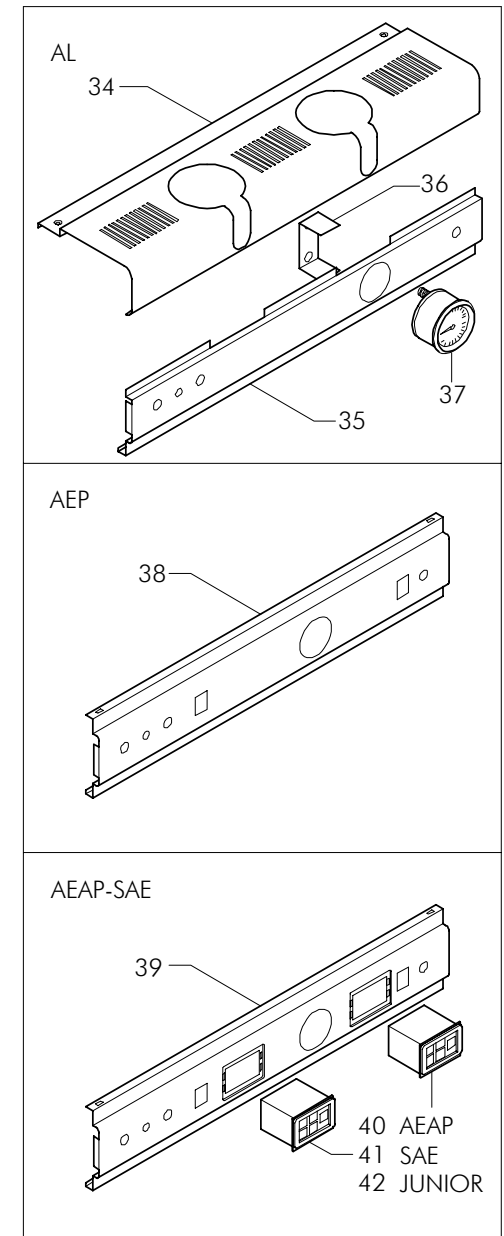

Pos	Cod.	Denominazione - IT -	Denomination - GB -	Denomination - FR -	Denomination - DE -
13	775722	PROF.FRONT.3GR NERO/B ARGENTA	SURROUND X PANEL 3GR ARGENTA BLACK	PROFILS X PANNEAU 3GR ARGENTA NOIR	PROFIL X TAFEL 3GR ARGENTA SCHWARZ
13	775732	PROF.FRONT.4GR NERO/B ARGENTA	SURROUND X PANEL 4GR ARGENTA BLACK	PROFILS X PANNEAU 4GR ARGENTA NOIR	PROFIL X TAFEL 4GR ARGENTA SCHWARZ
13	775742	PROF.FRONT.JUN.NERO/B ARGENTA	SURROUND X PANEL JUN ARGENTA BLACK	PROFILS X PANNEAU JUN ARGENTA NOIR	PROFIL X TAFEL JUN ARGENTA SCHWARZ
14	15265	MANOPOLA RUBINETTO VAPORE	STEAM TAP KNOB	POIGNEE ROBINET VAPEUR	DAMPFHAHNGRIFF
15	15264	MANOPOLA RUBINETTO H2O	WATER TAP KNOB	POIGNEE ROBINET EAU	WASSERHAHNGRIFF
16	60110	SUPPORTO MANOMETRO ER	GAUGE SUPPORT - DISTRIBUTION	SUPPORT MANOMETRE - DEBIT	MANOMETERHALTER - AUSGABE
17	21100	MANOMETRO D.SCALA "A" INOX	PRESSURE GAUGE 'A' -STAINLESS STEEL	MANOMETRE 'A' - INOX	MANOMETER 'A' - STAHL
18	73145	FIANCO DX ARGENTA G/WINC	RIGHT SIDE ARG. WINCHESTER	PANNEAU LATERAL DX WINCESTER	BLLENDE RE. ARG. WINCESTER
19	77491	PROF.FIANCO DX ARGENTA NERO/B	RIGHT SIDE STRIP ARG. BLACK	PROFILS POUR COTE DROIT ARG. NOIR	PROFIL FUR RECHTE SEITE ARG.SCHWARZ
20	23100	POMELLO FISSAGGIO FIANCHETTO FE/Z	SIDE FIXING SCREW FE/Z	POMMEAU DE FIXAGE FE/Z	BEFESTIGUNGSGRIFF FE/Z
21	77840	COPRICALDAIA JUN INOX/LUC	S.STEEL BOILER COVER JUN ARG.	COUVRE-CHAUDIERE INOX JUN ARG.	STAHLKESSELDECKEL JUN ARG.
21	77841	COPRICALDAIA 1GR INOX LUC.	S.STEEL BOILER COVER 1GR	COUVRE-CHAUDIERE INOX 1GR	KESSELDECKEL 1GR STAHL
21	77842	COPRICALDAIA 2GR INOX LUC.	S.STEEL BOILER COVER 2GR	COUVRE-CHAUDIERE INOX 2GR	KESSELDECKEL 2GR STAHL
21	77843	COPRICALDAIA 3GR INOX LUC.	S.STEEL BOILER COVER 3GR	COUVRE-CHAUDIERE INOX 3GR	KESSELDECKEL 3GR STAHL
21	77844	COPRICALDAIA 4GR INOX LUC.	S.STEEL BOILER COVER 4GR	COUVRE-CHAUDIERE INOX 4GR	STAHLKESSELDECKEL 4GR
22	21200	SEGNALIVELLO OVE TUV INCOLORE	LEVEL INDICATOR WINDOW OVE-TUV	INDICATEUR DE NIVEAU OVE-TUV	NIVEAUANZEIGER OVE-TUV
23	76152000	GRIGLIA INF.WN01 INOX LUC.316X201	LOWER GRILL 316X201 - SHINY S.STEEL	GRILLE INF.INOX 316X201	STAHL-UNTERGITTER 316X201
24	76153000	GRIGLIA INF.WN01 INOX LUC.456X201	LOWER GRILL 456X201 SHINY S.STEEL	GRILLE INF.INOX 456X201	STAHL-UNTERGITTER 456X201
25	76154000	GRIGLIA INF.DX WN01 IN/LUC.338.5X201	RIGHT LOWER GRILL -SHINY S.STEEL	GRILLE INF.DROIT INOX 338,5X201	STAHL-UNTER-RECHTEGITTER 338,5X201
25	76155000	GRIGLIA INF.SX WN01 IN/LUC.338.5X201	LEFT LOWER GRILL - SHINY S.STEEL	GRILLE INF.GAUCHE INOX 338,5X201	STAHL-UNTER-LINKEGITTER 338,5X201
26	76156000	GRIGLIA INF.WN01 INOX LUC. 253X201	LOWER GRILL 253X201 - SHINY S.STEEL	GRILLE INF. INOX 253X201	STAHL-UNTERGITTER 253X201
27	76094	BACINELLA JUN INOX LUCIDO	TRAY JUN S.STEEL	CUVE JUN INOX	STAHLSCHALE JUN
27	76095	BACINELLA 1GR INOX LUCIDO	1GR GLOSSY STAINLESS STEEL	CUVE 1GR INOX BRILLANT	STAHLSCHALE 1GR
27	76096	BACINELLA 2GR INOX LUCIDO	2GR GLOSSY STAINLESS STEEL	CUVE 2GR INOX BRILLANT	STAHLSCHALE 2GR
27	76097	BACINELLA 3GR INOX LUCIDO	3GR GLOSSY STAINLESS STEEL	CUVE 3GR INOX BRILLANT	STAHLSCHALE 3GR
27	76098	BACINELLA 4GR INOX LUCIDO	4GR GLOSSY STAINLESS STEEL	CUVE 4GR INOX BRILLANT	STAHLSCHALE 4GR
28	77460	PROF.BAS.ANT.1GR AR/WN NERO/BUC	FRONT BASE SURROUND 1GR ARG.BLACK	PROFILS BASE ANT.1GR ARG.NOIR	STIRN-GRUNDPROFIL 1GR ARG.SCHWARZ
28	77461	PROF.BAS.ANT.2GR AR/WN NERO/BUC	FRONT BASE SURROUND 2GR ARG.BLACK	PROFILS BASE ANT.2GR ARG.NOIR	STIRN-GRUNDPROFIL 2GR ARG.SCHWARZ
28	77462	PROF.BAS.ANT.3GR AR/WN NERO/BUC	FRONT BASE SURROUND 3GR ARG.BLACK	PROFILS BASE ANT.3GR ARG.NOIR	STIRN-GRUNDPROFIL 3GR ARG.SCHWARZ
28	77463	PROF.BAS.ANT.4GR AR/WN NERO/BUC	FRONT BASE SURROUND 4GR ARG.BLACK	PROFILS BASE ANT.4GR ARG.NOIR	STIRN-GRUNDPROFIL 4GR ARG.SCHWARZ
28	77464	PROF.BAS.ANT.JUN.AR/WN NERO/BUC	FRONT BASE SURROUND JUN ARG.BLACK	PROFILS BASE ANT. JUN ARG.NOIR	STIRN-GRUNDPROFIL JUN ARG.SCHWARZ
29	774561	PROF.BAS.ANT.1GR AR/WN NERO/BUC GAS	BASE SURROUND 1GR ARG.BLACK X GAS	PROFILS BASE 1GR ARG.NOIR X GAZ	GRUNDPROFIL 1GR ARG.SCHWARZ X GAS
29	774562	PROF.BAS.ANT.2GR AR/WN NERO/BUC GAS	BASE SURROUND 2GR ARG.BLACK X GAS	PROFILS BASE 2GR ARG.NOIR X GAZ	GRUNDPROFIL 2GR ARG.SCHWARZ X GAS
29	774563	PROF.BAS.ANT.3GR AR/WN NERO/BUC GAS	BASE SURROUND 3GR ARG.BLACK X GAS	PROFILS BASE 3GR ARG.NOIR X GAZ	GRUNDPROFIL 3GR ARG.SCHWARZ X GAS
29	774564	PROF.BAS.ANT.4GR AR/WN NERO/BUC GAS	BASE SURROUND 4GR ARG.BLACK X GAS	PROFILS BASE 4GR ARG.NOIR X GAZ	GRUNDPROFIL 4GR ARG.SCHWARZ X GAS
30	23420	VITE TE OTTONE M6X12 NICHELATA	M6X12NICKEL-PLATED BRASS HEX.HEAD SCREW	VIS TH LAITON M6X12 NICKEL	SECHSKANTSCHRAUBE AUS MESSING M6X12
31	15486002	TAPPO FORO INTERRUOTORE	SWITCH HOLE PLUG	CAPUCHON TROU INTERRUPT.	ABDECKUNG SCHALTERLOCH
32	15315	PIEDINO REGOLAB. CROM. 435 9-15 ETL	CHROMED ADJUSTABLE FOOT 435 9-15 ETL	PIED REGLABLE CHROME 435 9-15 ETL	REGELBARER FUSS CHROM 435 9-15 ETL
32	15316	PIEDINO REGOLABILE NERO CROM. 435-PS3	ADJUS.FOOT 435-PS3 BLACK-PI3.5	PIED REGL. 435-PS3 BLACK-PI3.5	REGELBARFUSS 435-PS3 BLACK-PI3.5