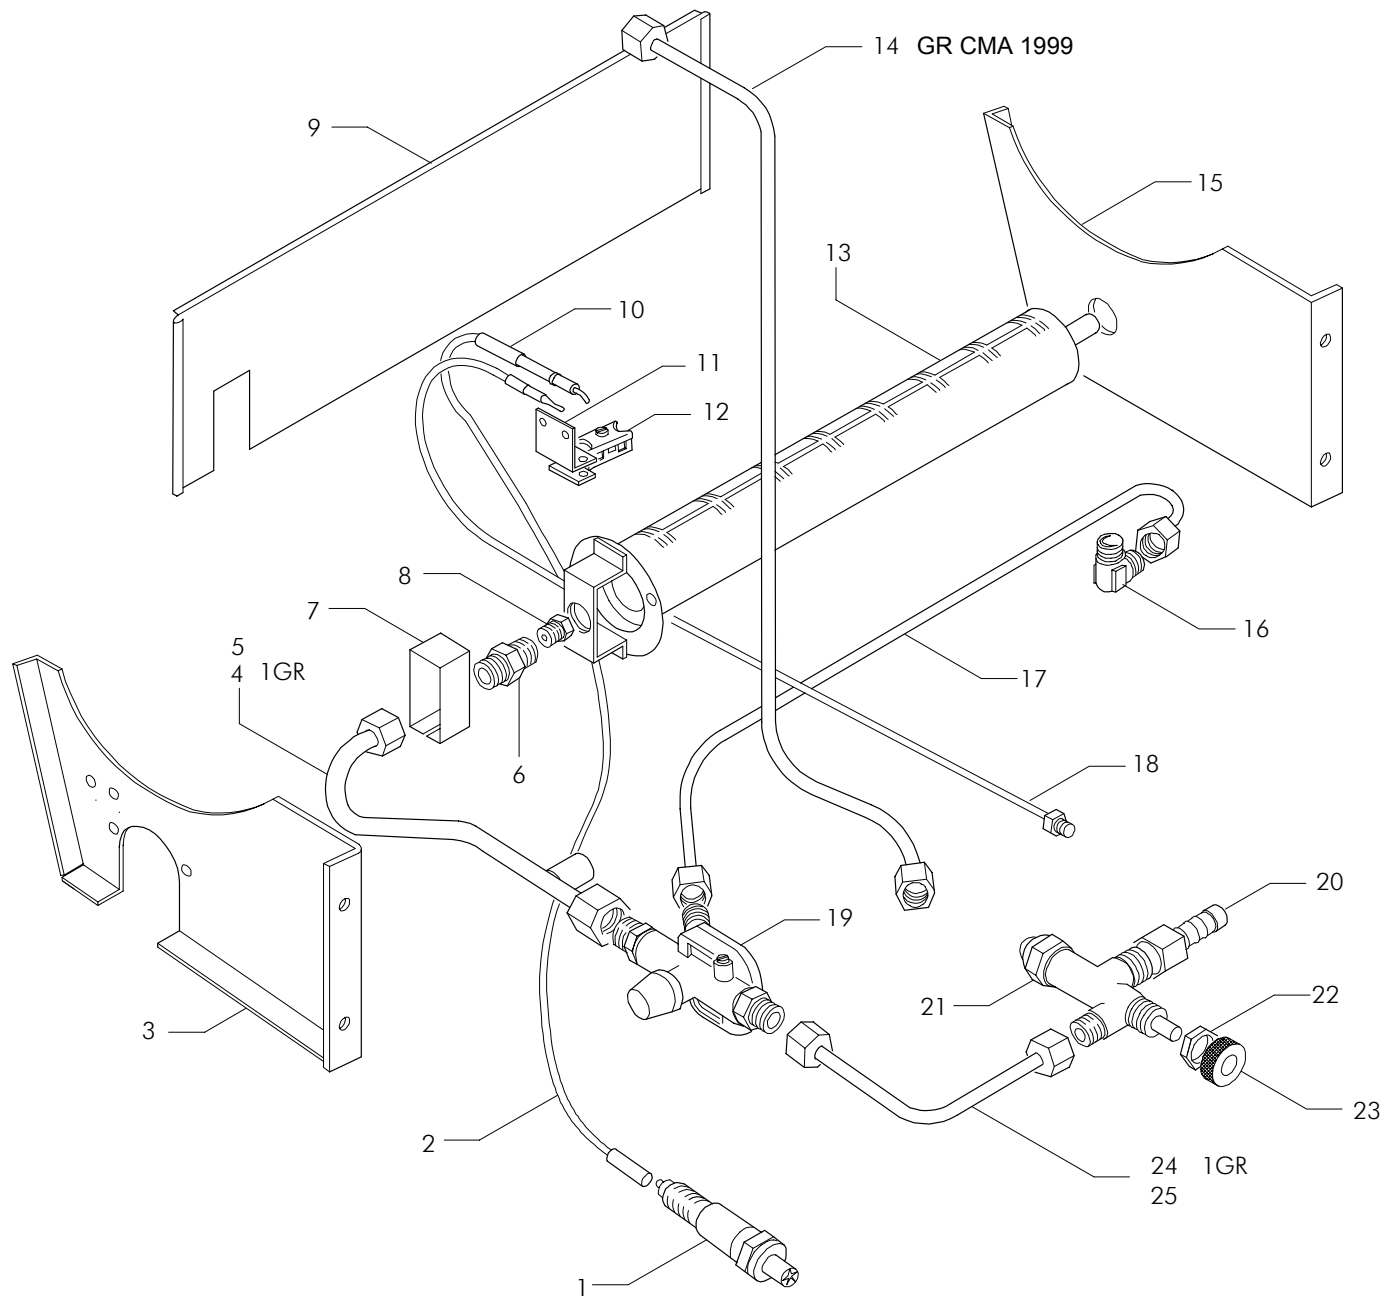

Pos	Cod.	Denominazione - IT -	Denomination - GB -	Denomination - FR -	Denomination - DE -
1	15010	BLOCCO+COL.AVN M22X1.5 SIT 0073952	GAS STARTER M22X1.5 SIT 0073952	BLOC ALLUMAGE GAZ	ZUNDUNGSPERRE GAS AVN M22X1.5
2	22001	CAVO AL GAS/SIT 0028510 PIEZ	GAS/SIT FEEDING CABLE	CABLE ALIMENTATION GAZ SIT	GAS/SIT SPEISEKABEL 0028510
3	780662	SUPPORTO SINISTRO GAS POLI 20/10	LEFT SUPPORT FOR GAS	SUPPORT GAUCHE POUR GAZ	GESTELL GAS LINK
4	52001317	TUB.D-10 L.235 1GR LD 17 REGOLATORE	TUBE D-10 L.235	TUYAU D-10 L.235	ROHR D-10 L.235
5	52000223	TBS.D-10 L.215 DV 24 REGOLATORE	D-10 215 L PIPE DV 24	TUYAU D-10 L.215 DV 24	ROHR D-10 L.215 DV 24
6	23220	RACC.PORTAUGELLO EN 335/MC POLI	NOZZLE-BEARER CONNECTOR EN 335/MC	RACCORD PORTE-GIGLEUR EN 335/MC	FITTING FUR DUSETRAGER 335/MC
7	10660	REGOLATORE ARIA EN/355.2 POLI	AIR REGULATOR EN/355.2	REGULATEUR AIR EN/355.2	LUFTREGLER EN/355.2
8	10900	UGELLO 1GR EM 1.00N METANO	METHANE NOZZLE 1 GR EM 1.00N	GICLEUR 1 GR EM 1.00N METHANE	DUSE 1GR EM 1.00N METHAN
8	10901	UGELLO 1GR EM 0.60N GPL	GPL NOZZLE 1 GR EM 0.60N	GICLEUR 1 GR EM 0.60N G P L	DUSE 1GR EM 0.60N G P L
8	10903	UGELLO 2GR EM 1.10N METANO	METHANE NOZZLE 2GR EM 1.10N	GICLEUR 2 GR EM 1.10N METHANE	DUSE 2GR EM 1.10N METHAN
8	10904	UGELLO 2GR EM 0.65N GPL	GPL NOZZLE 2GR EM 0.65N	GICLEUR 2GR EM 0.65N G P L	DUSE 2GR EM 0.65N G P L
8	10906	UGELLO 3GR EM 1.35N METANO	METHANE NOZZLE 3GR EM 1.35N	GICLEUR 3 GR EM 1.35N METHANE	DUSE 3GR EM 1.35N METHAN
8	10907	UGELLO 3GR EM 0.80N GPL	GPL NOZZLE 3GR EM 0.80N	GICLEUR 3 GR EM 0.80N G P L	DUSE 3GR EM 0.80N G P L
8	10909	UGELLO 4GR EM 1.45N METANO	METHANE NOZZLE 4GR EM 1.45N	GICLEUR 4 GR EM 1.45N METHANE	DUSE 4GR EM 1.45N METHAN
8	10910	UGELLO 4GR EM 0.85N GPL	GPL NOZZLE 4GR EM 0.85N	GICLEUR 4 GR EM 0.85N G P L	DUSE 4GR EM 0.85N G P L
9	77410	PANNELLO COPRICALDAIA 1GR ZN POLI	PANEL BOILER 1GR	PANNEAU COUVRE-CHAUDIERE 1GR	KESSELDECKEL TAFEL 1GR
9	77411	PANNELLO COPRICALDAIA 2GR ZN POLI	PANEL BOILER 2GR	PANNEAU COUVRE-CHAUDIERE 2GR	KESSELDECKEL TAFEL 2GR
9	77412	PANNELLO COPRICALDAIA 3GR ZN POLI	PANEL BOILER 3GR	PANNEAU COUVRE-CHAUDIERE 3GR	KESSELDECKEL TAFEL 3GR
9	77413	PANNELLO COPRICALDAIA 4GR ZN POLI	BOILER-COVER 4GR	PANNEAU COUVRE-CHAUDIERE 4GR	KESSELDECKEL TAFEL 4GR
10	20030	CANDELA M 4 PILOTA 0100 0915036	PILOT SPARK PLUG M4 0100 GAS	BOUGIE M 4 PILOTE	KERZE M 4 0100 SIC/GAS
11	780663	SUPPORTO TERMOCOPPIA GAS 20/10	SUPPORT FOR THERMOCOUPLE GAS	SUPPORT POUR THERMOCOUPLE GAZ	GESTELL THERMOELEMENT
12	10750	SUPPORTO TERMOCOPPIA SIT 0978009	THERMOCOUPLE SIT STAND 0978009	SUPPORT THERMOCOUPLE SIT 0978009	THERMOELEMENT HALTER SIT 0978009
12	10751	SUPPORTO TERMOCOPPIA SIT 0978021	THERMOCOUPLE SIT STAND 0978021	SUPPORT THERMOCOUPLE SIT 0978021	THERMOELEMENT HALTER SIT 0978021
12	23410	VITE TE UNI 3/16X18 SIC GAS 0953007	SCREW TE 3/16X18 GAS SAFETY	VIS TE 3/16X18 SURETE GAZ	SCHRAUBE TE UNI 3/16X18 GAS SICHER.
13	30010	BRUCIATORE 1GR 305/12 POLI	1 GROUP BURNER 305/12 POLES	BRULEUR 1GR 305/12 POLES	BRENNER 1GR 305/12 POLEN
13	30011	BRUCIATORE 2GR 306/12 POLI	2 GROUPS BURNER 306/12 POLES	BRULEUR 2GR 306/12 POLES	BRENNER 2GR 06/12 POLEN
13	30012	BRUCIATORE 3GR 307/12 POLI	3-4 GROUPS BURNER 307/12 POLES	BRULEUR 3-4GR 307/12 POLES	BRENNER 3-4GR 307/12 POLEN
13	30013	BRUCIATORE 4GR 102.0211.00 POLI	4GR BURNER 102.0211.00 POLES	BRULEUR 4GR 102.0211.00 POLES	BRENNER 4GR 102.0211.00 POLEN
14	52000346	TUB.D-6 L.390 DV 25 REGOLATORE	D-6 390 L PIPE DV 25	TUYAU D-6 L.390 DV 25	ROHR D-6 L.390 DV 25
15	780661	SUPPORTO DESTRO GAS POLI 20/10	RIGHT SUPPORT FOR GAS	SUPPORT DROIT POUR GAZ	GESTELL GAS RECHT
16	23203	RACCORDO OTT.GOM.D6.2 1/4X1/4 CON	ELBOW BRASS CONNECTOR D6.2 1/4X1/4	RACCORD COUDE LAITON D6.2 1/4X1/4	MESSING-ANSCHLUSS D6.2 1/4X1/4
17	52000176	TUB.D-6 L.345 A 26 REGOLATORE	TUBE D-6 L.345	TUYAU D-6 L.345	ROHR D-6 L.345
17	52001446	TUB.D-6 L.570 2GR GAS AR 69	TUBE D-6 L.570	TUYAU D-6 L.570	ROHR D-6 L.570
17	52001460	TUB.D-6 L.810 3GR GAS AR 81	TUBE D-6 L.810	TUYAU D-6 L.810	ROHR D-6 L.810
17	52001469	TUB.D-6 L.1050 4GR GAS AR 90	TUBE D-6 L.1050	TUYAU D-6 L.1050	ROHR D-6 L.1050
18	18551	TERMOCOPPIA SIT 0290003 L450	THERMOCOUPLE SIT L450	TIGE THERMOCOUPLE GAZ L450	THERMOELEMENT SIT 0290003 L450
19	51003	ASSIEME REGOLATORE GAS NORMALE POLI	NORMAL GAS REGULATOR SET *POLES*	ENSEMBLE REGULATEUR GAZ NORMAL	GASREGELUNGSSATZ
19	51005	ASSIEME REGOLATORE GAS X SICUREZZA	GAS REGULATOR	ENSEMBLE REGULATEUR GAZ	GASREGELUNGSSATZ