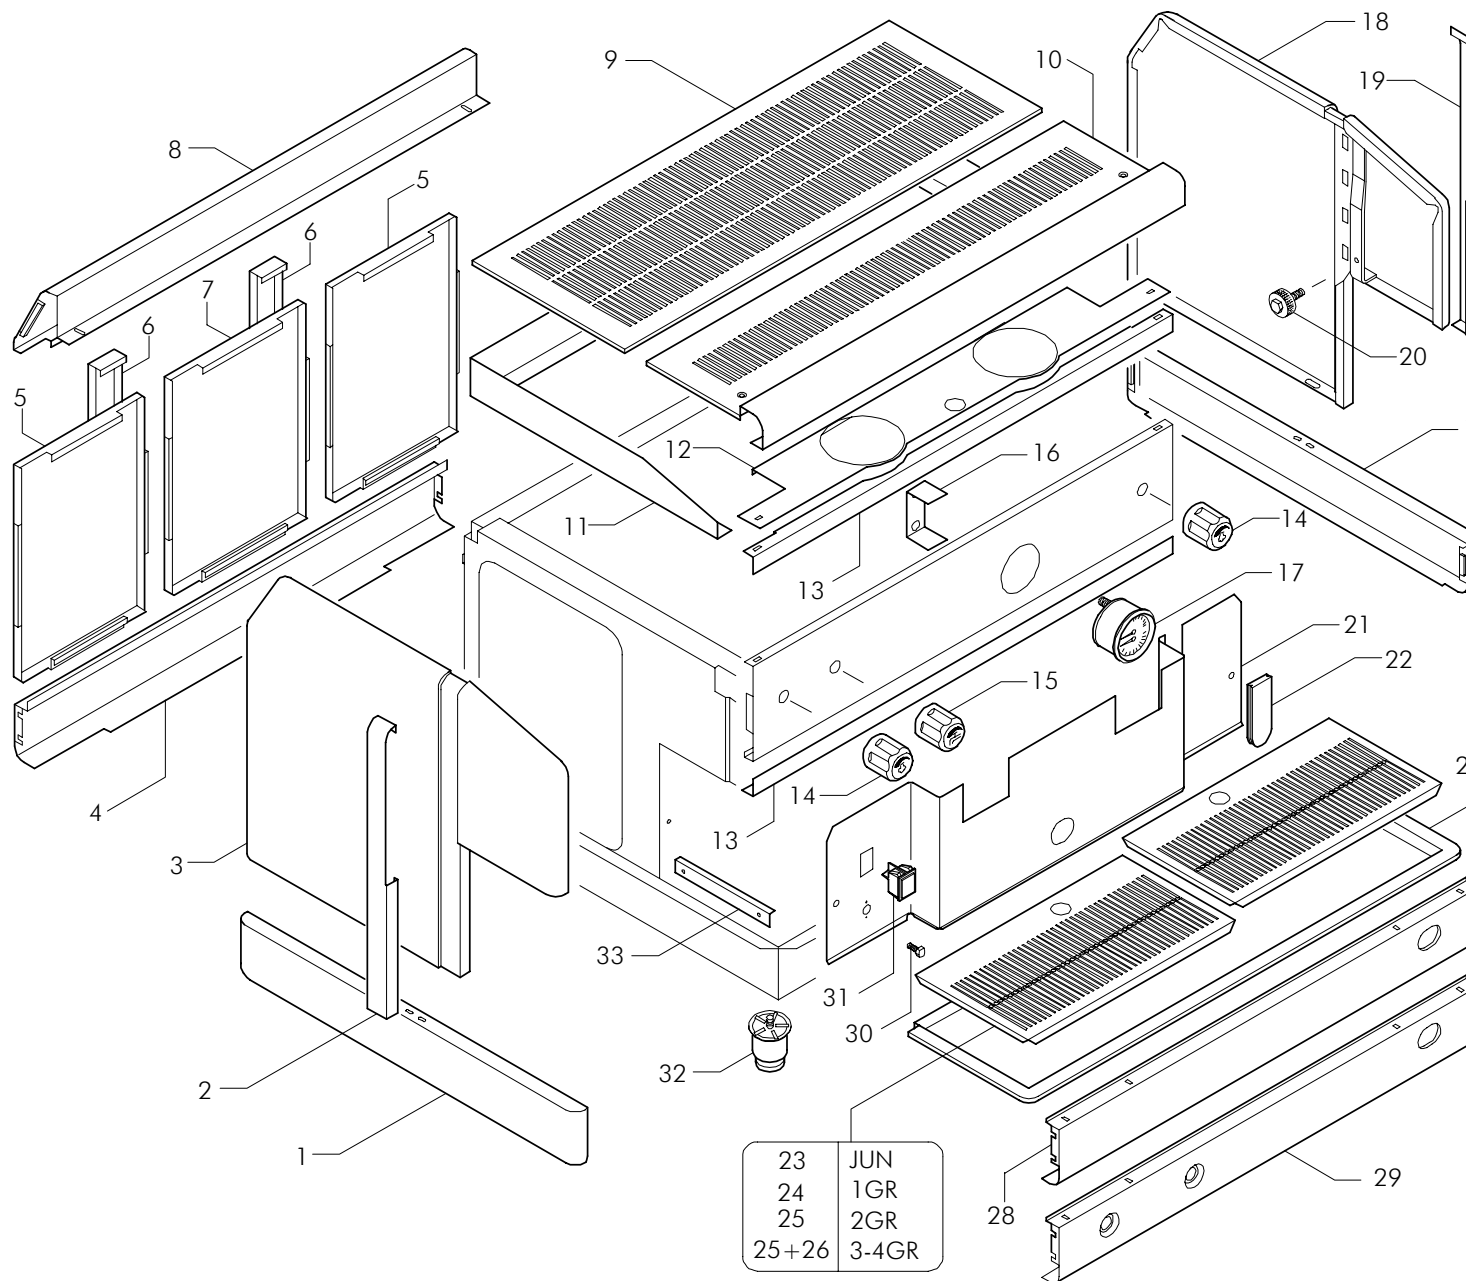

Pos	Cod.	Denominazione - IT -	Denomination - GB -	Denomination - FR -	Denomination - DE -
38	70769	FRONT.AEP/3 ARG. INOX L.SCTV	FRONT PANEL AEP/3 X CW STEEL	PANNEAU FRONTAL AEP/3 X CT INOX	STIRNTAFEL AEP/3 X TW STAHL
38	70774	FRONT.AEP/4 ARG. INOX LUCIDO	FRONT PANEL AEP/4 ARGENTA STEEL	PANNEAU FRONTAL AEP/4 ARGENTA INOX	STIRNTAFEL AEP/4 ARGENTA STAHL
38	70779	FRONT.AEP/4 ARG. INOX SCTV	FRONT PANEL AEP/4 X CW STEEL	PANNEAU FRONTAL AEP/4 X CT INOX	STIRNTAFEL AEP/4 X TW STAHL
38	70784	FRONT.AEP/JUN.ARG. INOX LUC.	FRONT PANEL AEP/JUN ARGENTA STEEL	PANNEAU FRONT. AEP/JUN ARGENTA INOX	STIRNTAFEL AEP/JUN ARGENTA STAHL
38	70789	FRONT.AEP/JUN.ARG. INOX M.I.	FRONT PANEL AEP/JUN ARGENTA STEEL	PANN.FRONT. AEP/JUN ARGENTA INOX	STIRNTAFEL AEP/JUN ARGENTA STAHL
39	70794	FRONT.AEAP/SAE 1GR ARG. INOX LUC	PANEL AEAP/SAE 1GR ARGENTA STEEL	PANNEAU AEAP/SAE 1GR ARGENTA INOX	TAFEL AEAP/SAE 1GR ARGENTA STAHL
39	70804	FRONT.AEAP/SAE 2GR ARG. INOX LUC	PANEL AEAP/SAE 2GR ARGENTA STEEL	PANNEAU AEAP/SAE 2GR ARGENTA INOX	TAFEL AEAP/SAE 2GR ARGENTA STAHL
39	70810	FRONT.AEAP/SAE 2GR ARG. INOX SCTV	PANEL AEAP/SAE 2GR X CW STEEL	PANNEAU AEAP/SAE 2GR X CT INOX	TAFEL AEAP/SAE 2GR X TW STAHL
39	70814	FRONT.AEAP/SAE 3GR ARG. INOX LUC	PANEL AEAP/SAE 3GR ARGENTA STEEL	PANNEAU AEAP/SAE 3GR ARGENTA INOX	TAFEL AEAP/SAE 3GR ARGENTA STAHL
39	70820	FRONT.AEAP/SAE 3GR ARG. INOX L.SCTV	PANEL AEAP/SAE 3GR X CW STEEL	PANNEAU AEAP/SAE 3GR X CT INOX	TAFEL AEAP/SAE 3GR X TW STAHL
39	70824	FRONT.AEAP-SAE/4 ARG. INOX LUC	PANEL AEAP/SAE 4GR ARGENTA STEEL	PANNEAU AEAP/SAE 4GR ARGENTA INOX	TAFEL AEAP/SAE 4GR ARGENTA STAHL
39	70828	FRONT.AEAP-SAE/4 ARG. INOX L. SCTV	PANEL AEAP/SAE 4GR X CW STEEL	PANNEAU AEAP/SAE 4GR X CT INOX	TAFEL AEAP/SAE 4GR X TW STAHL
39	70834	FRONT.AEAP/SAE JUN.ARG. INOX LUC	PANEL AEAP/SAE JUN ARGENTA STEEL	PANNEAU AEAP/SAE JUN ARGENTA INOX	TAFEL AEAP/SAE JUN ARGENTA STAHL
39	70839	FRONT.AEAP/SAE JUN.ARG. INOX M.I	FRONT PANEL AEAP/SAE JUN AR STEEL	PANN.FRONT. AEAP/SAE JUN AR INOX	STIRNTAFEL AEAP/SAE JUN AR STAHL
40	21274	TIMER 220/240V AEA 97 922051	TIMER 220/240V	TIMER 220/240V	TIMER 220/240V
40	21275	TIMER 110/120V MOD.97 CON AEA CMA	TIMER 110/120V	TIMER 110/120V	TIMER 110/120V
41	18077	CENTRALINA 4GR UL 220V 951438	GEARCASE MICROP.4GR 220V 950878	CENTRALE MICROP.4GR 220V 950878	MIKROP.STEUERUNG 4GR 220V 950878
42	18365	PULS.TH SAE JUN 220V 951735 *97	TOUCH PAD "TH" SAE JUN 220V 951605	CLAVIER "TH" SAE JUN 220V 951605	DRUCKKNOPFTAFEL "TH" SAE JUN 220V
42	18366	PULS.TH SAE JUN 110V 951736 *97	TOUCH PAD "TH" SAE JUN 110V 951637	CLAVIER "TH" SAE JUN 110V 951637	DRUCKKNOPFTAFEL "TH" SAE JUN 110V