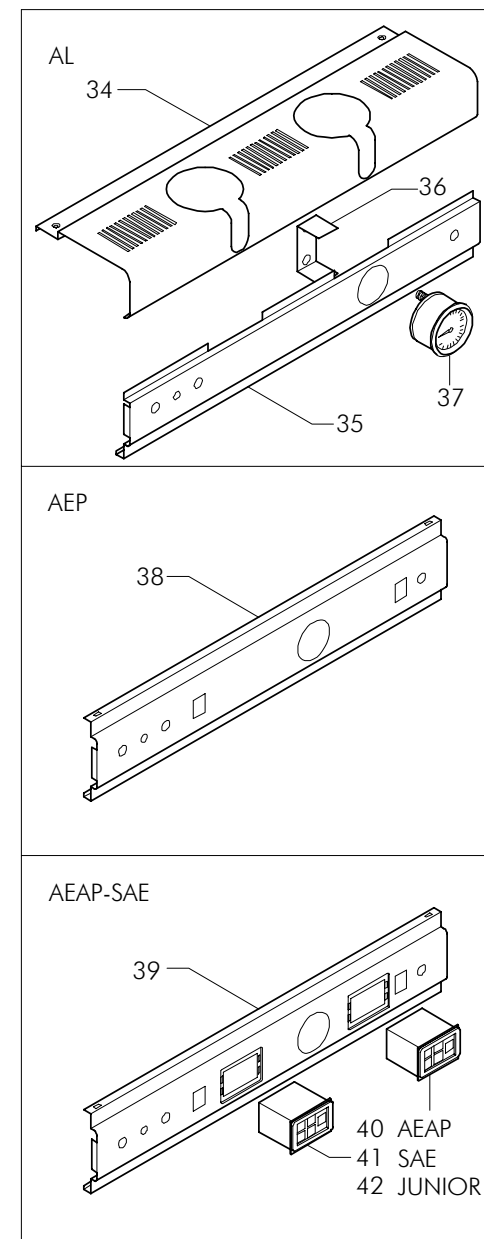

23	JUN
24	1GR
25	2GR
25+26	3-4GR