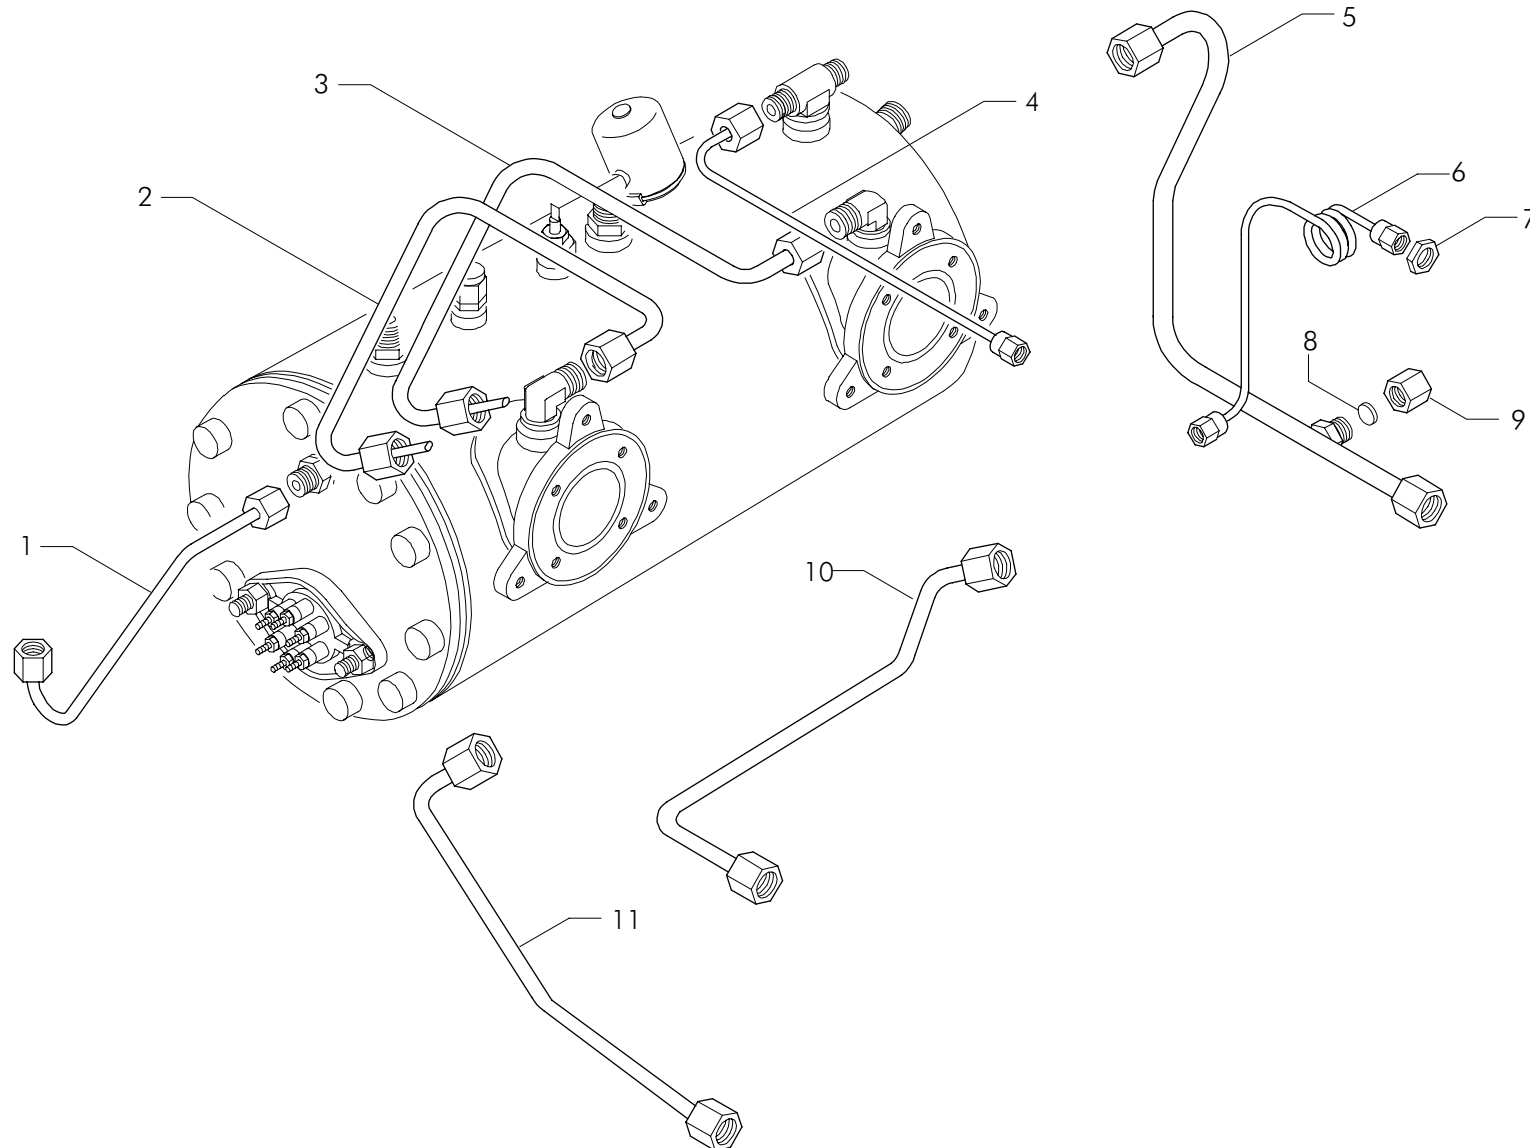

Pos	Cod.	Denominazione - IT -	Denomination - GB -	Denomination - FR -	Denomination - DE -
1	52001107	TUB.D-6 L.300 2-3GR LD N. UL 8	TUBE D-6 L.300 2-3GR LD N. UL8	TUYAU D-6 L.300 2-3GR LD N. UL8	ROHR D-6 L.300 2-3GR LD N. UL8
2	52000181	TUB.D-8 L.415 1GR S 22/AR	TUBE D-8 L.415 1GR S22/AR	TUYAU D-8 L.415 1GR S22/AR	ROHR D-8 L.415 1GR S22/AR
2	52000183	TUB.D-8 L.450 2GR S 17/AR	TUBE D-8 L.450 2GR S17/AR	TUYAU D-8 L.450 2GR S17/AR	ROHR D-8 L.450 2GR S17/AR
3	52000182	TUB.D-8 L.440 2GR S 16/AR	TUBE D-8 L.440 2GR S16/AR	TUYAU D-8 L.440 2GR S16/AR	ROHR D-8 L.440 2GR S16/AR
4	52001433	TBS.D-4 L.310 2-3GR CTS AR 56	TUBE D-4 L.310	TUYAU D-4 L.310	ROHR D-4 L.310
5	52001440	TBS.D-10 L.490 2GR AR 63 POMPA	TUBE D-10 L.490 2GR	TUYAU D-10 L.490 2GR	ROHR D-10 L.490 2GR
6	52000110	TBS.D-4 L.730 1-4GR A 44	TUBE D-4 L.730 1-4 GR A 44	TUYAU D-4 L.730 1-4GR A 44	ROHR D-4 L.730 1-4GR A 44
7	25395	DADO 1/8 MANOMETRO	1/8 NUT GAUGE	ECROU 1/8 MANOMETRE	MUTTER 1/8 MANOMETER
8	12007	GUARNIZIONE KLINGERSIL4400	KLINGERSIL4400 COPPER SEAL	JOINT KLINGERSIL4400 POUR BOUCHON	DICHTUNG KLINGER SIL4400 X DECKEL
9	25782	TAPPO FEMMINA 1/4 GAS	1/4 GAS FEMALE TAP	BOUCHON FEMELLE 1/4 GAZ	INNENANSCHLUSSSTÖPSEL 1/4 GAS
10	52001441	TBS.D-8 L.580 2GR SAE AR 64	TUBE D-8 L.580 2GR SAE AR64	TUYAU D-8 L.580 2GR SAE AR64	ROHR D-8 L.580 2GR SAE AR64
10	52001457	TBS.D-8 L.715 3GR SAE AR 78	TUBE D-8 L.715 3GR SAE AR78	TUYAU D-8 L.715 3GR SAE AR78	ROHR D-8 L.715 3GR SAE AR78
10	52001465	TBS.D-8 L.650 4GR SAE AR 86	TUBE D-8 L.650 4GR SAE AR86	TUYAU D-8 L.650 4GR SAE AR86	ROHR D-8 L.650 4GR SAE AR86
11	52001464	TBS.D-8 L.420 4GR SAE AR 85	TUBE D-8 L.420 4GR SAE AR85	TUYAU D-8 L.420 4GR SAE AR85	ROHR D-8 L.420 4GR SAE AR85