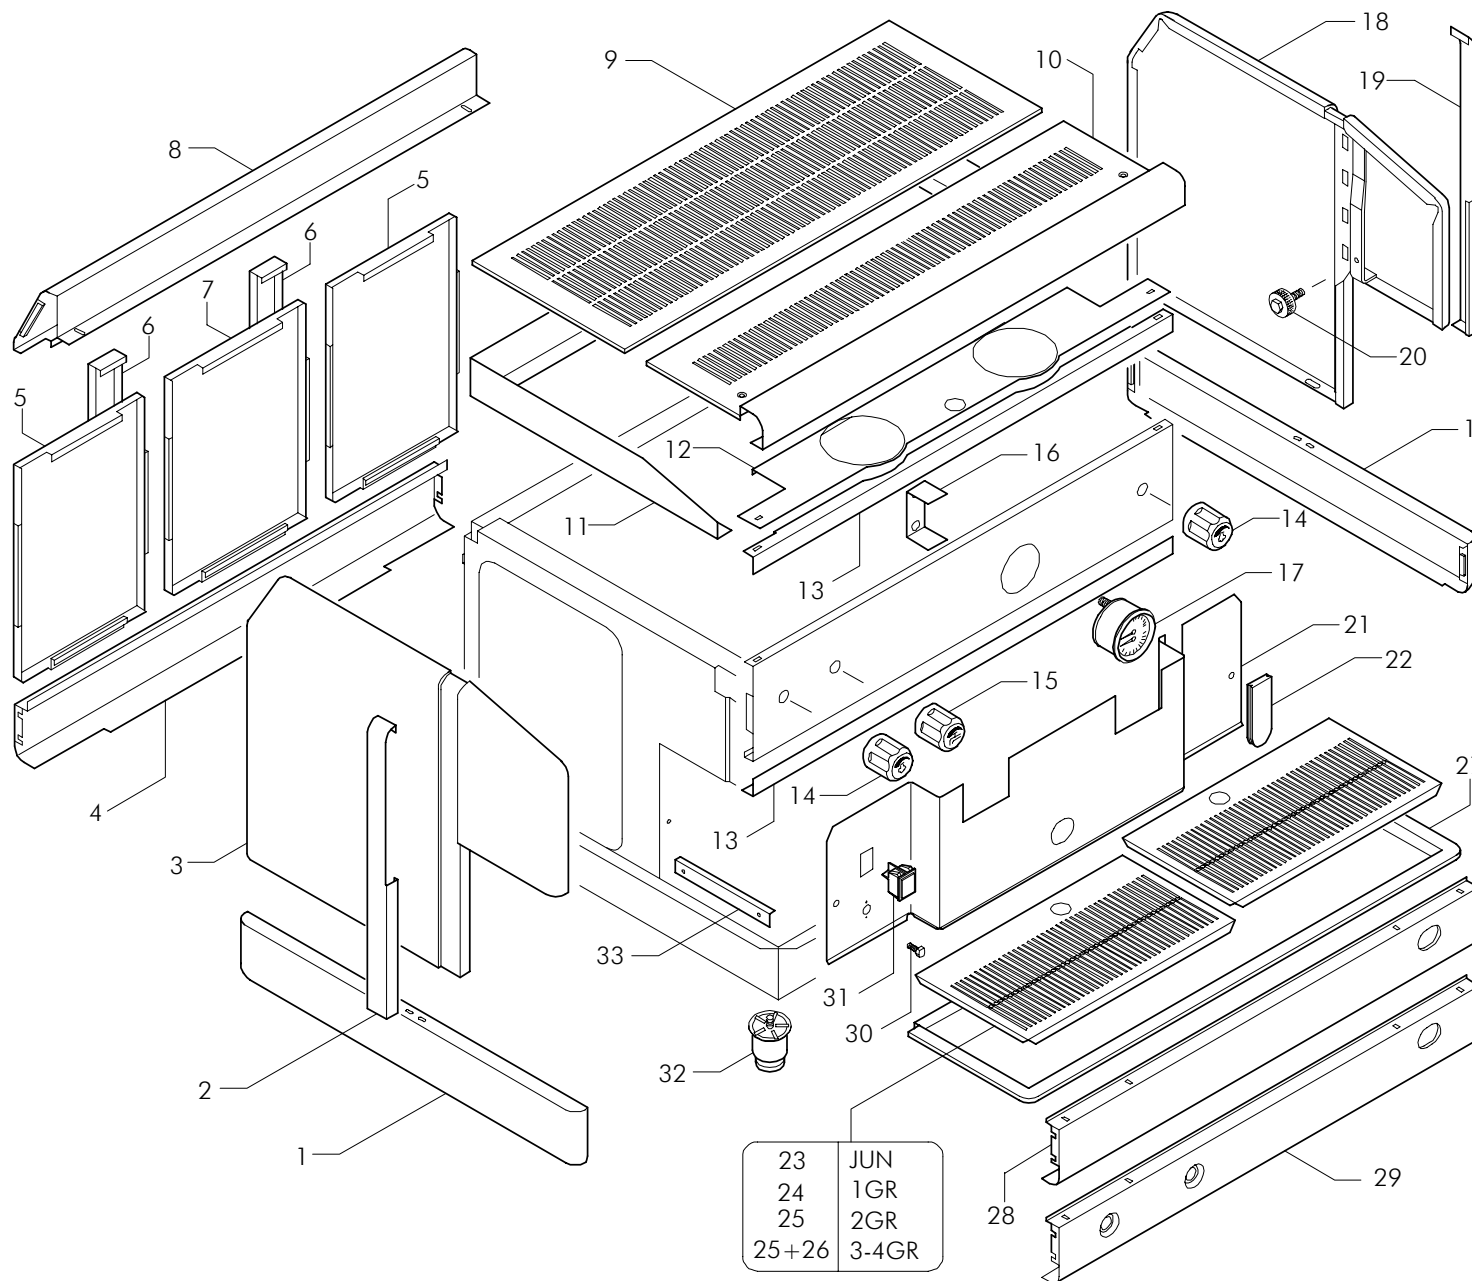

Pos	Cod.	Denominazione - IT -	Denomination - GB -	Denomination - FR -	Denomination - DE -
13	775723	PROF. FRONT. 3GR RAME ARGENTA	SURROUND X PANEL 3GR ARGENTA COPPER	PROFILSXPANNEAU 3GR ARGENTA CUIVRE	PROFIL X TAFEL 3GR ARGENTA KUPFER
13	775733	PROF. FRONT. 4GR RAME ARGENTA	SURROUND X PANEL 4GR ARGENTA COPPER	PROFILSX PANNEAU 4GR ARGENTA CUIVRE	PROFIL X TAFEL 4GR ARGENTA KUPFER
13	775743	PROF. FRONT. JUN. RAME ARGENTA	SURROUND X PANEL JUN ARGENTA COPPER	PROFILSXPANNEAU JUN ARGENTA CUIVRE	PROFIL X TAFEL JUN ARGENTA KUPFER
14	15265	MANOPOLA RUBINETTO VAPORE	STEAM TAP KNOB	POIGNEE ROBINET VAPEUR	DAMPFHAHNGRIFF
15	15264	MANOPOLA RUBINETTO H2O	WATER TAP KNOB	POIGNEE ROBINET EAU	WASSERHAHNGRIFF
16	60110	SUPPORTO MANOMETRO ER	GAUGE SUPPORT - DISTRIBUTION	SUPPORT MANOMETRE - DEBIT	MANOMETERHALTER - AUSGABE
17	21104	MANOMETRO D. SCALA "A" OTTONE	PRESSURE GAUGE D 'A' - BRASS	MANOMETRE 'A' - ASTORIA LAITON	MANOMETER 'A' - ASTORIA MESSING
18	73142	FIANCO DX ARGENTA OTTONE	RIGHT SIDE PANEL ARGENTA BRASS	COTE DROIT ARGENTA LAITON	RECHTE SEITE ARGENTA MESSING
19	77492	PROF. FIANCO DX ARGENTA RAME	SURROUND FOR RIGHT SIDE ARG. COPPER	PROFILS POUR COTE DROIT ARG. CUIVRE	PROFIL FUR RECHTE SEITE ARG. KUPFER
20	23100	POMELLO FISSAGGIO FIANCHETTO FE/Z	SIDE FIXING SCREW FE/Z	POMMEAU DE FIXAGE FE/Z	BEFESTIGUNGSGRIFF FE/Z
21	77845	COPRICALDAIA JUN OTTONE ARGENTA	BOILER COVER JUN. ARG. - BRASS	COUVRE-CHAUDIERE JUN. ARG. - LAITON	KESSELDECKEL JUN. ARG. - MESSING
21	77846	COPRICALDAIA 1GR ARGENTA OTTONE	BOILER COVER 1GR ARG. - BRASS	COUVRE-CHAUDIERE 1GR ARG. - LAITON	KESSELDECKEL 1GR ARG. - MESSING
21	77847	COPRICALDAIA 2GR ARGENTA OTTONE	BOILER COVER 2GR ARG. - BRASS	COUVRE-CHAUDIERE 2GR ARG. - LAITON	KESSELDECKEL 2GR ARG. - MESSING
21	77848	COPRICALDAIA 3GR ARGENTA OTTONE	BOILER COVER 3GR ARG. - BRASS	COUVRE-CHAUDIERE 3GR ARG. - LAITON	KESSELDECKEL 3GR ARG. - MESSING
21	77849	COPRICALDAIA 4GR ARGENTA OTTONE	BOILER COVER 4GR ARG. - BRASS	COUVRE-CHAUDIERE 4GR ARG. - LAITON	KESSELDECKEL 4GR ARG. - MESSING
22	21200	SEGNALIVELLO OVE TUV INCOLORE	LEVEL INDICATOR WINDOW OVE-TUV	INDICATEUR DE NIVEAU OVE-TUV	NIVEAUANZEIGER OVE-TUV
23	76152000	GRIGLIA INF. WNO1 INOX LUC. 316X201	LOWER GRILL 316X201 - SHINY S. STEEL	GRILLE INF. INOX 316X201	STAHL-UNTERGITTER 316X201
24	76153000	GRIGLIA INF. WNO1 INOX LUC. 456X201	LOWER GRILL 456X201 SHINY S. STEEL	GRILLE INF. INOX 456X201	STAHL-UNTERGITTER 456X201
25	76154000	GRIGLIA INF. DX WNO1 IN/LUC. 338.5X201	RIGHT LOWER GRILL -SHINY S. STEEL	GRILLE INF. DROIT INOX 338,5X201	STAHL-UNTER-RECHTEGITTER 338,5X201
25	76155000	GRIGLIA INF. SX WNO1 IN/LUC. 338.5X201	LEFT LOWER GRILL - SHINY S. STEEL	GRILLE INF. GAUCHE INOX 338,5X201	STAHL-UNTER-LINKEGITTER 338,5X201
26	76156000	GRIGLIA INF. WNO1 INOX LUC. 253X201	LOWER GRILL 253X201 - SHINY S. STEEL	GRILLE INF. INOX 253X201	STAHL-UNTERGITTER 253X201
27	76094	BACINELLA JUN INOX LUCIDO	TRAY JUN S. STEEL	CUVE JUN INOX	STAHLSCHALE JUN
27	76095	BACINELLA 1GR INOX LUCIDO	1GR GLOSSY STAINLESS STEEL	CUVE 1GR INOX BRILLANT	STAHLSCHALE 1GR
27	76096	BACINELLA 2GR INOX LUCIDO	2GR GLOSSY STAINLESS STEEL	CUVE 2GR INOX BRILLANT	STAHLSCHALE 2GR
27	76097	BACINELLA 3GR INOX LUCIDO	3GR GLOSSY STAINLESS STEEL	CUVE 3GR INOX BRILLANT	STAHLSCHALE 3GR
27	76098	BACINELLA 4GR INOX LUCIDO	4GR GLOSSY STAINLESS STEEL	CUVE 4GR INOX BRILLANT	STAHLSCHALE 4GR
28	77466	PROF. BAS. ANT. 1GR AR/WN RAME	FRONT BASE SURROUND 1GR ARG. COPPER	PROFILS BASE ANT. 1GR ARG. CUIVRE	STIRN-GRUNDPROFIL 1GR ARG. KUPFER
28	77467	PROF. BAS. ANT. 2GR AR/WN RAME	FRONT BASE SURROUND 2GR ARG. COPPER	PROFILS BASE ANT. 2GR ARG. CUIVRE	STIRN-GRUNDPROFIL 2GR ARG. KUPFER
28	77468	PROF. BAS. ANT. 3GR AR/WN RAME	FRONT BASE SURROUND 3GR ARG. COPPER	PROFILS BASE ANT. 3GR ARG. CUIVRE	STIRN-GRUNDPROFIL 3GR ARG. KUPFER
28	77469	PROF. BAS. ANT. 4GR AR/WN RAME	FRONT BASE SURROUND 4GR ARG. COPPER	PROFILS BASE ANT. 4GR ARG. CUIVRE	STIRN-GRUNDPROFIL 4GR ARG. KUPFER
28	77470	PROF. BAS. ANT. JUN. AR/WN RAME	FRONT BASE SURROUND JUN ARG. COPPER	PROFILS BASE ANT. JUN ARG. CUIVRE	STIRN-GRUNDPROFIL JUN ARG. KUPFER
29	774566	PROF. BAS. ANT. 1GR AR/WN RAME GAS	BASE SURROUND 1GR ARG. COPPER X GAS	PROFILS BASE 1GR ARG. CUIVRE X GAZ	GRUNDPROFIL 1GR ARG. KUPFER X GAS
29	774567	PROF. BAS. ANT. 2GR AR/WN RAME GAS	BASE SURROUND 2GR ARG. COPPER X GAS	PROFILS BASE 2GR ARG. CUIVRE X GAZ	GRUNDPROFIL 2GR ARG. KUPFER X GAS
29	774568	PROF. BAS. ANT. 3GR AR/WN RAME GAS	BASE SURROUND 3GR ARG. COPPER X GAS	PROFILS BASE 3GR ARG. CUIVRE X GAZ	GRUNDPROFIL 3GR ARG. KUPFER X GAS
29	774569	PROF. BAS. ANT. 4GR AR/WN RAME GAS	BASE SURROUND 4GR ARG. COPPER X GAS	PROFILS BASE 4GR ARG. CUIVRE X GAZ	GRUNDPROFIL 4GR ARG. KUPFER X GAS
30	23420	VITE TE OTTONE M6X12 NICHELATA	M6X12NICKEL-PLATED BRASS HEX. HEAD SCREW	VIS TH LAITON M6X12 NICKEL	SECHSKANTSCHRAUBE AUS MESSING M6X12
31	15486002	TAPPO FORO INTERRUOTORE	SWITCH HOLE PLUG	CAPUCHON TROU INTERRUPT.	ABDECKUNG SCHALTERLOCH
32	15315	PIEDINO REGOLAB. CROM. 435 9-15 ETL	CHROMED ADJUSTABLE FOOT 435 9-15 ETL	PIED REGLABLE CHROME 435 9-15 ETL	REGELBARER FUSS CHROM 435 9-15 ETL
32	15316	PIEDINO REGOLABILE NERO CROM. 435-PS3	ADJUS. FOOT 435-PS3 BLACK-PI3.5	PIED REGL. 435-PS3 BLACK-PI3.5	REGELBARFUSS 435-PS3 BLACK-PI3.5