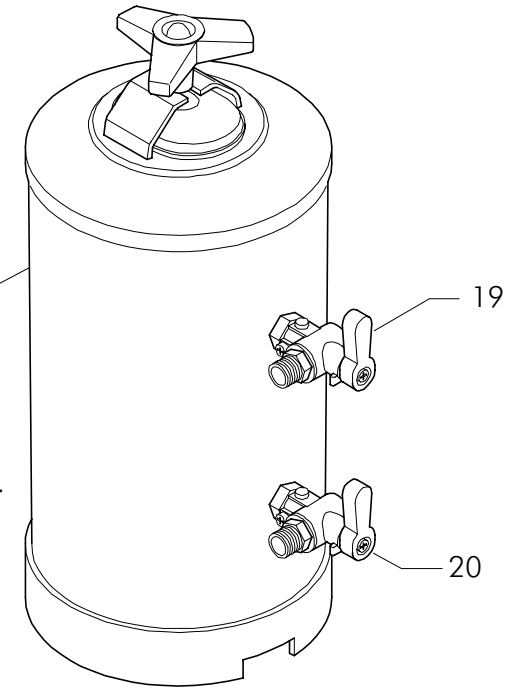

16
17 BY-PASS
18 AUTOMAT.