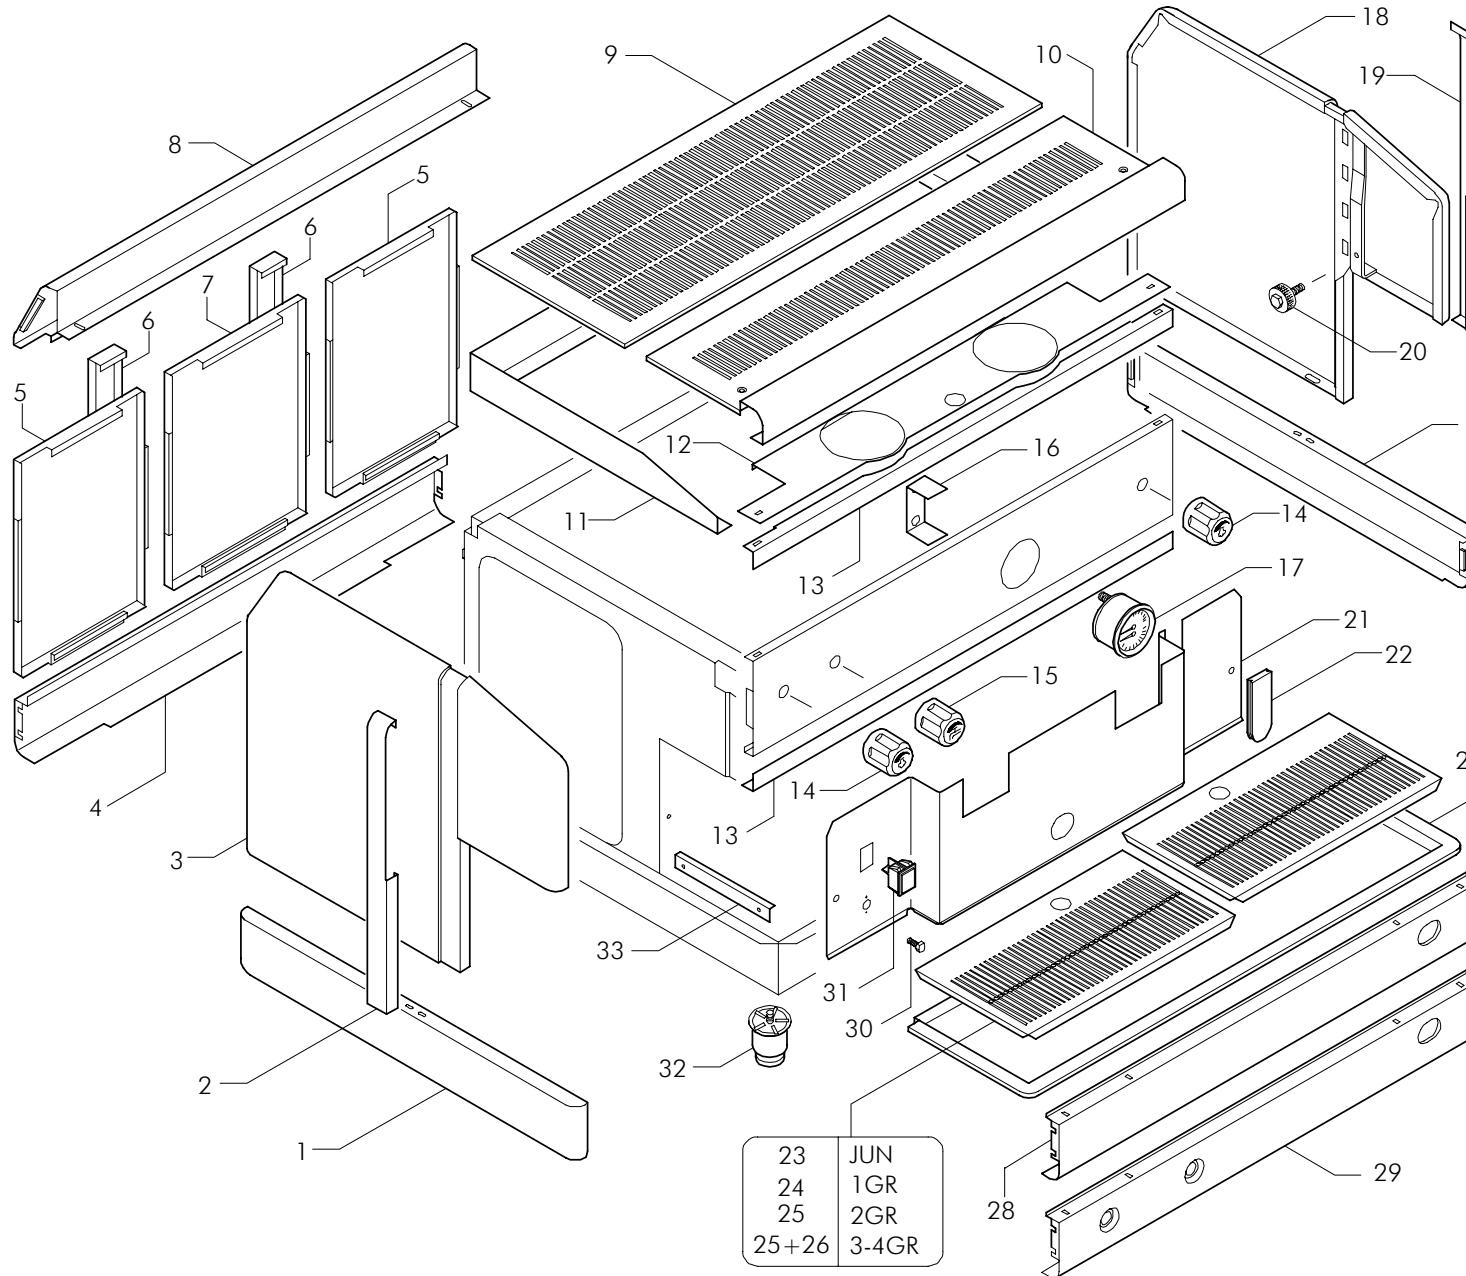

Pos	Cod.	Denominazione - IT -	Denomination - GB -	Denomination - FR -	Denomination - DE -
33	77741	GUIDA DESTRA-SINISTRA BACINELLA X TELAI	R-L BASIN GUIDE FOR FRAMES	GUIDE DX-SX CUVE X CHASSIS	FÜHRUNG RECHTS-LINKS SCHALE FÜR RAH
34	72700	COPRIGRUPPO AL/1 ARGENTA INOX LUC.	S.STEEL GROUP-COVER AL/1 ARGENTA	COUVRE-GROUPE INOX AL/1 ARGENTA	STAHL/GRUPPENDECKEL AL/1 ARGENTA
34	72701	COPRIGRUPPO AL/2 ARGENTA INOX LUC.	S.STEEL GROUP-COVER AL/2 ARGENTA	COUVRE-GROUPE INOX AL/2 ARGENTA	STAHL/GRUPPENDECKEL AL/2 ARGENTA
34	72702	COPRIGRUPPO AL/3 ARGENTA INOX LUC.	S.STEEL GROUP-COVER AL/3 ARGENTA	COUVRE-GROUPE INOX AL/3 ARGENTA	STAHL/GRUPPENDECKEL AL/3 ARGENTA
34	72703	COPRIGRUPPO AL/4 ARGENTA INOX LUC.	S.STEEL GROUP-COVER AL/4 ARGENTA	COUVRE-GROUPE INOX AL/4 ARGENTA	STAHL/GRUPPENDECKEL AL/4 ARGENTA
35	70705	FRONT .AL/1 ARG.G/WINC	FRONT PANEL AL/1 ARGENTA WINCESTER	PANNEAU AL/1 ARGENTA WINCESTER	STIRNTAFEL AL/1 ARGENTA WINCESTER
35	70715	FRONT .AL/2 ARG.G/WINC	FRONT PANEL AL/2 ARGENTA WINCESTER	PANNEAU FRONTAL AL/2 ARGENTA WINCESTER	STIRNTAFEL AL/2 ARGENTA WINCESTER
35	70725	FRONT .AL/3 ARG.G/WINC	FRONT PANEL AL/3 ARGENTA WINCESTER	PANNEAU FRONTAL AL/3 ARGENTA WINCESTER	STIRNTAFEL AL/3 ARGENTA WINCESTER
35	70735	FRONT .AL/4 ARG.G/WINC	FRONT PANEL AL/4 ARGENTA WINCESTER	PANNEAU FRONTAL AL/4 ARGENTA WINCESTER	STIRNTAFEL AL/4 ARGENTA WINCESTER
36	60115	SUPPORTO MANOMETRO AL	GAUGE SUPPORT - AL	SUPPORT MANOMETRE - AL	MANOMETERHALTER - AL
37	21101	MANOMETRO 3 ATM "B" INOX	STEEL PRESSURE GAUGE 3 ATM "B"	MANOMETRE INOX 3 ATM "B"	STAHLMANOMETER 3 ATM "B"
38	70745	FRONT .AEP/1 ARG.G/WINC	FRONT PANEL AEP/1 ARGENTA WINCESTER	PANNEAU FRONTAL AEP/1 ARGENTA WINCESTER	STIRNTAFEL AEP/1 ARGENTA WINCESTER
38	70755	FRONT .AEP/2 ARG.G/WINC	FRONT PANEL AEP/2 ARGENTA WINCESTER	PANNEAU FRONTAL AEP/2 ARGENTA WINCESTER	STIRNTAFEL AEP/2 ARGENTA WINCESTER
38	70760	FRONT .AEP/2 ARG.G/WINC SCTV	FRONT PANEL AEP/2 X C.W. ARG.WINCESTER	PANNEAU FRONTAL AEP/2 X C-T ARG.WINCESTE	STIRNTAFEL AEP/2 X T.W.ARG.WINCESTER
38	70765	FRONT .AEP/3 ARG.G/WINC	FRONT PANEL AEP/3 ARGENTA WINCESTER	PANNEAU FRONTAL AEP/3 ARGENTA WINCESTER	STIRNTAFEL AEP/3 ARGENTA WINCESTER
38	70770	FRONT .AEP/3 ARG.G/WINC SCTV	FRONT PANEL AEP/3 X C.W.ARGENTA WINCESTE	PANNEAU FRONTAL AEP/3 X C-T ARG.WINCESTE	STIRNTAFEL AEP/3 X T.W.ARG.WINCESTER
38	70775	FRONT .AEP/4 ARG.G/WINC	FRONT PANEL AEP/4 ARGENTA WINCESTER	PANNEAU FRONTAL AEP/4 ARGENTA WINCESTER	STIRNTAFEL AEP/4 ARGENTA WINCESTER
38	70780	FRONT .AEP/4 ARG.G/WINC SCTV	FRONT PANEL AEP/4 X C.W. WINCESTER	PANNEAU FRONTAL AEP/4 X C.T. WINCESTER	STIRNTAFEL AEP/4 X C.T. WINCESTER
39	70796	FRONT .AEAP/SAE 1GR ARG.G/WINC	PANEL AEAP/SAE 1GR ARGENTA WINCESTER	PANNEAU AEAP/SAE 1GR ARGENTA WINCESTER	STRINTAFEL AEAP/SAE 1GR ARGENTA WINCESTE
39	708050	FRONT .AEAP/SAE 2GR ARG.G/WINC	PANEL AEAP/SAE 2GR ARGENTA WINCESTER	PANNEAU AEAP/SAE 2GR ARGENTA WINCESTER	STRINTAFEL AEAP/SAE 2GR ARGENTA WINCESTE
39	70809	FRONT .AEAP/SAE 2GR ARG.G/WINC SCTV	FRONT PANEL AEAP/SAE 2GRXCW ARG.WINCESTE	PANNEAU AEAP/SAE 2GRXCT ARG.WINCESTER	STRINTAFEL AEAP/SAE 2GRXTW ARG.WINCESTER
39	70815	FRONT .AEAP/SAE 3GR ARG.G/WINC	PANEL AEAP/SAE 3GR ARGENTA WINCESTER	PANNEAU AEAP/SAE 3GR ARGENTA WINCESTER	STIRNTAFEL AEAP/SAE 3GR ARGENTA WINCESTE
39	70819	FRONT .AEAP/SAE 3GR ARG.G/WINC SCTV	PANEL AEAP/SAE 3GRXCW ARG.WINCESTER	PANNEAU AEAP/SAE 3GRXCT ARG.WINCESTER	STRINTAFEL AEAP/SAE 3GRXTW ARG.WINCESTER
39	70825	FRONT .AEAP-SAE/4 ARG.G/WINC	PANEL AEAP/SAE 4GR ARGENTA WINCESTER	PANNEAU AEAP/SAE 4GR ARGENTA WINCESTER	STIRNTAFEL AEAP/SAE 4GR ARGENTA WINCESTER
39	70830	FRONT .AEAP-SAE/4 ARG.G/WINC SCTV	FRONT PANEL AEAP/SAE 4GR X CW WINCESTER	PANNEAU FRONTAL AEAP/SAE 4GR X CT WINCES	STIRNTAFEL AEAP/SAE 4GR X TW WINCESTER
39	70835	FRONT .AEAP/SAE JUN ARG.G/WINC	FRONT PANEL AEAP/SAE JUN ARG.WINCESTER	PANNEAU FRONTAL AEAP/SAE JUN ARG.WINCEST	STIRNTAFEL AEAP/SAE JUN ARG.WINCESTER
39	70840	FRONT .AEAP/SAE JUN ARG.G/WINC M. I	FRONT PANEL AEAP/SAE JUN ARG.M. I. WINC.	PANNEAU FRONTAL AEAP/SAE JUN ARG.M. I. WIN	STIRNTAFEL AEAP/SAE JUN ARG.M. I. WINC.
40	21274	TIMER 220/240V AEA 97 922051	TIMER 220/240V	TIMER 220/240V	TIMER 220/240V
40	21275	TIMER 110/120V MOD.97 CON AEA CMA	TIMER 110/120V	TIMER 110/120V	TIMER 110/120V
41	18077	CENTRALINA 4GR UL 220V 951438	GEARCASE MICROP.4GR 220V 950878	CENTRALE MICROP.4GR 220V 950878	MIKROP. STEUERUNG 4GR 220V 950878
42	18365	PULS. TH SAE JUN 220V 951735 *97	TOUCH PAD "TH" SAE JUN 220V 951605	CLAVIER "TH" SAE JUN 220V 951605	DRUCKKNOPFTAFEL "TH" SAE JUN 220V
42	18366	PULS. TH SAE JUN 110V 951736 *97	TOUCH PAD "TH" SAE JUN 110V 951637	CLAVIER "TH" SAE JUN 110V 951637	DRUCKKNOPFTAFEL "TH" SAE JUN 110V