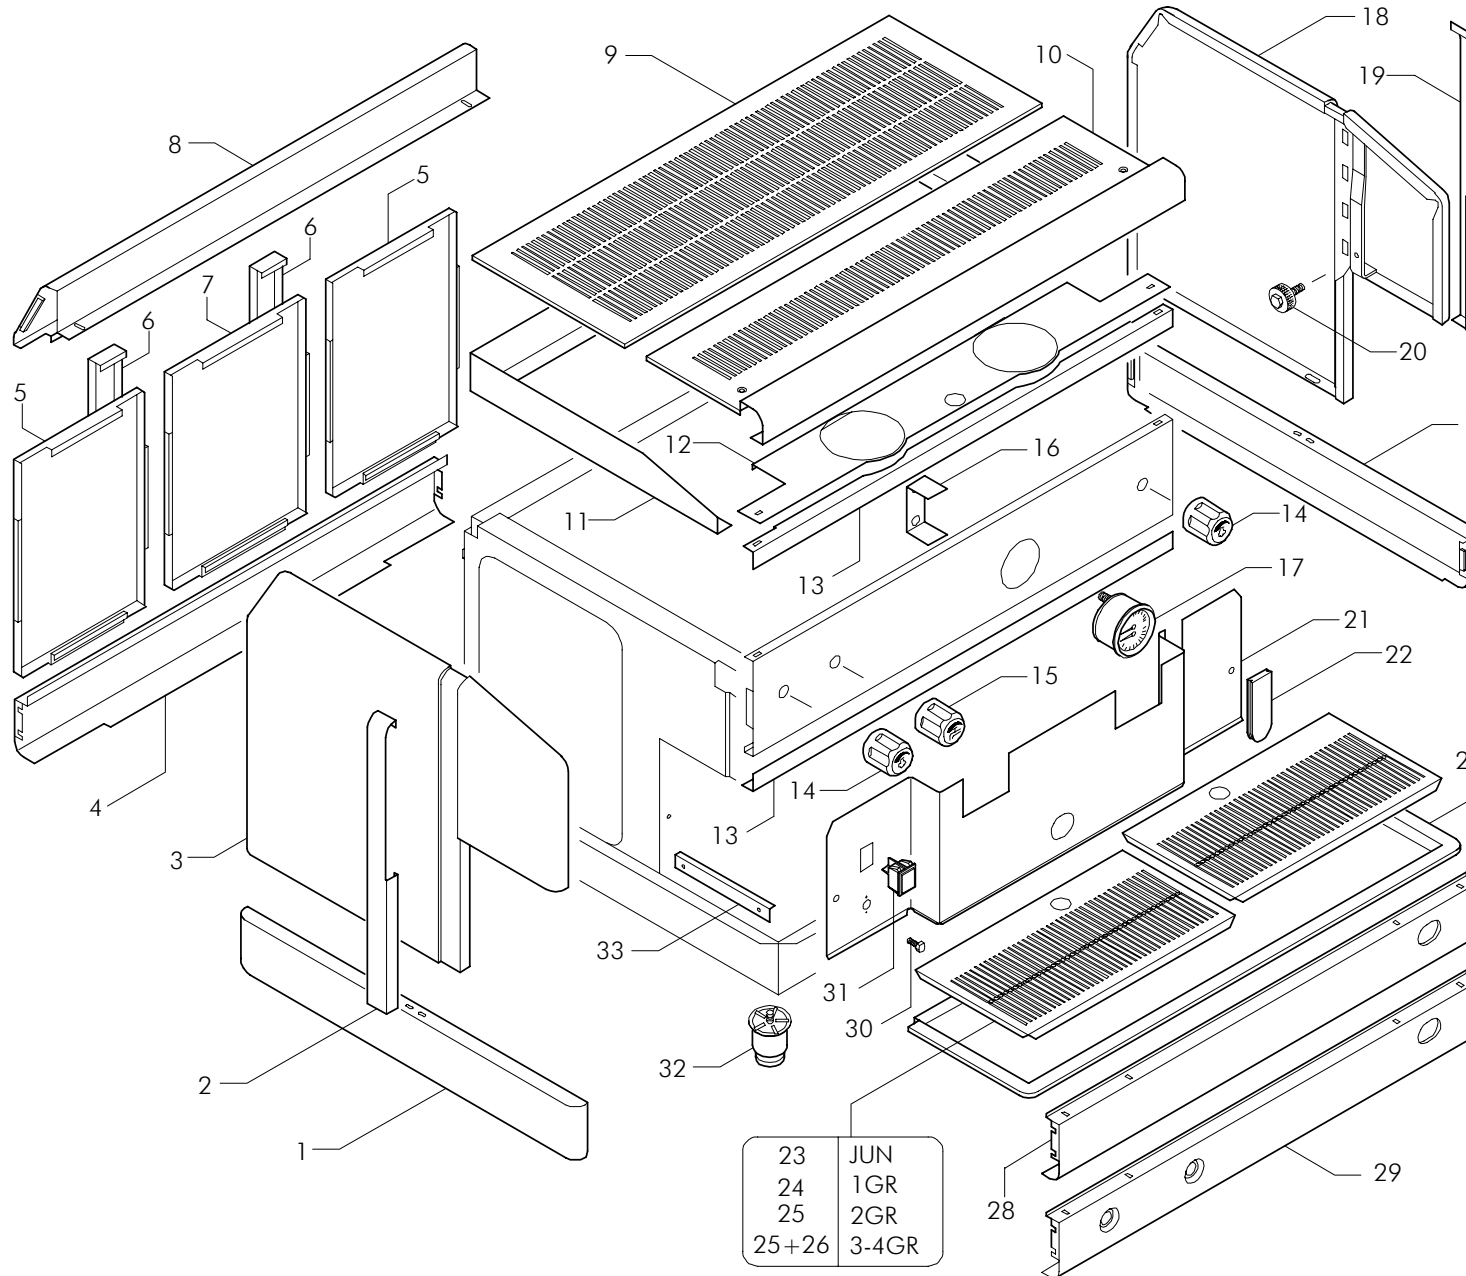

23	JUN
24	1GR
25	2GR
25+26	3-4GR