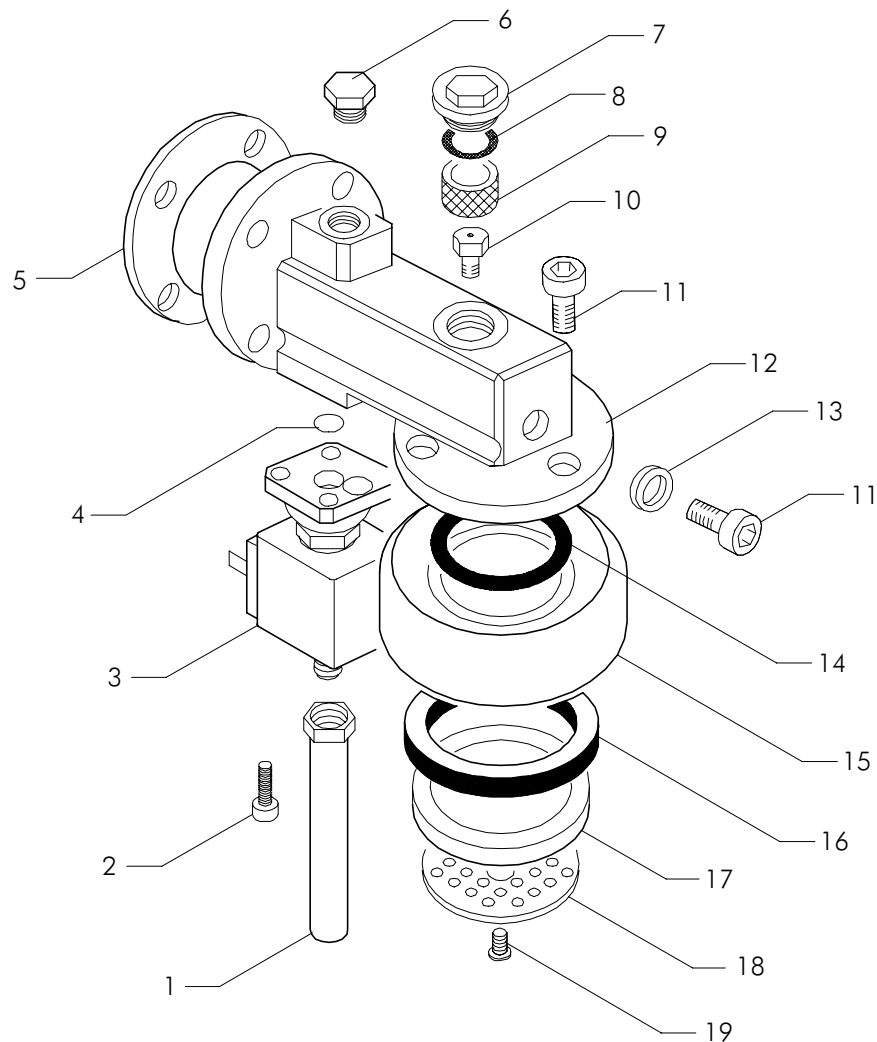

Gruppo - Group
Groupe - Gruppe

Scambiatore **CARTUCCIA** - Cartridge heating **EXCHANGER**
Echangeur à **CARTOUCHE** - Gruppe **EINSATZ AUSTAUSCHER**

GRE-05

rev. **00**
05/2002

Pos	Cod.	Denominazione - IT -	Denomination - GB -	Denomination - FR -	Denomination - DE -
1	52000166	TUB.D-12 OT TAGLIATO L.92 1-4GR	CUT BRASS TUBE D-12 1-4 GR	TUYAU COUPE D-12 1-4 GR	ROHR D-12 MESSING GESCHNITTEN L.92 1-4GR
2	23560	VITE TCEI INOX 4X16	SCREW TCCE S.STEEL 4X16	VIS TCCE INOX 4X16	STAHLSCRAUBE TCCE 4X16
3	18150	ELETTRIVAL.GRUPPO 110V 50-60HZ	GROUP SOLENOID VALVE 110/50-60	ELECTROVANNE GROUPE 110/50-60	GRUPPENMAGNETVENTIL 110/50-60
3	18151	ELETTRIVAL.GRUPPO 220/240V 50-60HZ	GROUP SOLENOID VALVE 220/240 50-60	ELECTROVANNE GROUPE 220/240 50-60	GRUPPENMAGNETVENTIL 220/240 50-60
4	12305	GUARNIZ.OR 105 GR.ELETT.VITON VERDE	O RING SEAL 105 GREEN VITON SOLENOI	JOINT OR 105 GR.ELECT.VITON VERT 70SH	O-RINGDICHT. 105 EKELTR. EINHEIT VITON G
5	12002	GUARNIZ.TEFLON VERGINE X GRUPPO 89X4	GROUP TEFLON GASKET 89X40X2	JOINT DE GROUPE TEFLON 89X40X2	TEFLON GRUPPENDICHTUNG 89X40X2
6	25780	TAPPO MASCHIO OTTONE 1/4	BRASS MALE CAP 1/4	BOUCHON MALE LAITON 1/4	MESSING-STOPFEN 1/4
7	25789	TAPPO GRUPPO EROGAZIONE	DISTRIBUTION GROUP CAP	BOUCHON GROUPE DEBIT	STOPFEN DER ABGABEGRUPPE
8	12303	GUARNIZ. OR 119 VITON TAPPO GRUPPO	CAP O RING GASKET 119	JOINT OR 119 POUR BOUCHON	OR DICHTUNG FUR STOPFEN 119
9	10252	FILTRO PER GRUPPO 10.5X13.5X11	GROUP FILTER 10.5X13.5X11	FILTRE POUR GROUPE 10.5X13.5X11	GRUPPENFILTER 10.5X13.5X11
10	10300	GIGLER OTT. X GRUPPO D 0.8	BRASS GROUP JET D.0.8	GICLEUR LAITON POUR GROUPE D.0.8	VERMESSINGTE GRUPPENDUSE D 0.8
10	10300A	GIGLER OTT. X GRUPPO D 0.6	BRASS UNIT FOR JET D 0.6	GIGLEUR LAITON POUR GROUPE D 0.6	VERMESSINGTE GRUPPENDÜSE D 0.6
11	23552	VITE TCEI INOX 5X10	STEEL SCREW TCCE 5X10	VIS INOX TCCE 5X10	STAHLSCRAUBE TCCE 5X10
12	25368	CORPO GRUPPO EROGAZIONE	DISTRIBUTION GROUP BODY	CORPS GROUPE DEBIT	KORPER DER ABGABEGRUPPE
13	12155	GUARNIZ. CU 8.5X5X1	COPPER GASKET 8.5X5X1	JOINT CU 8.5X5X1	CU DICHTUNG 8.5X5X1
14	12304	GUARNIZ. OR 4187 GRUP.ER VITON VERDE	DISTRIBUTION GR. O RING GASKET 4187	JOINT OR4187 GR DEBIT MC/482	OR DICHTUNG FUR AUSGABEGRUPPE 4187
15	25250	ANELLO AGGANCIATORE CROMATO	CHROMED CLAMPING RING	SABOT CHROME	CHROM GRUPPENRING
16	12215	GUARNIZ.GOMMA S.COPPA 72X56X8.5 MAGG	LARGER SIZED FILTER SUPPORT RUBBER	JOINT CAOUTCHOUC SOUCOUBE 72X56X8.5	FILTERHALTER-GUMMIDICHTUNG 72X56X8 GROSS
16	12217	GUARNIZ.GOMMA S.COPPA 72X56X8 NORMAL	STANDARD SIZE FILTER SUPPORT RUBBER	JOINT CAOUTCHOUC SOUCOUBE 72X56X8 N	FILTERHALTER-GUMMIDICHTUNG 72X56X8 NORMA
17	25627	PORTADOCETTA GRUPPO EROGAZIONE	WATER SPOUT UNIT SUPPORT	PORTE-DOUCHETTE GROUPE DISTRIBUTION	DUSCHTRÄGER VERSORGUNGSEINHEIT
18	27100	DOCETTA GRUPPO ER 51.9	GROUP SHOWER PLATE 51.9	DOUCHETTE GROUPE ER 51.9	DUSCHE VERTEILEREINHEIT 51.9
19	23510	VITE TPS INOX 5X14 TAGLIO CACC.	5X14 STAINLESS STEEL FLATHEAD SCREW	VIS TPS INOX 5X14 DE TOURNEVIS	SCHRAUBE TPS ROSTFREI5X14 SCHRAUBEN
20	56053	GRUPPO SC.CART.110/60	UNIT DISTRIBUTION GROUP 110/60	ENSEMBLE GROUPE 110/60	SATZ-ABGABEGRUPPE 110/60
20	56054	GRUPPO SC.CART.230V 50-60HZ	UNIT DISTRIBUTION GROUP 220-240/50-60	ENSEMBLE GROUPE 220-240/50-60	SATZ-ABGABEGRUPPE 220-240/50-60

Cartuccia - Exchanger - Cartouche - Einsatz Austauscher