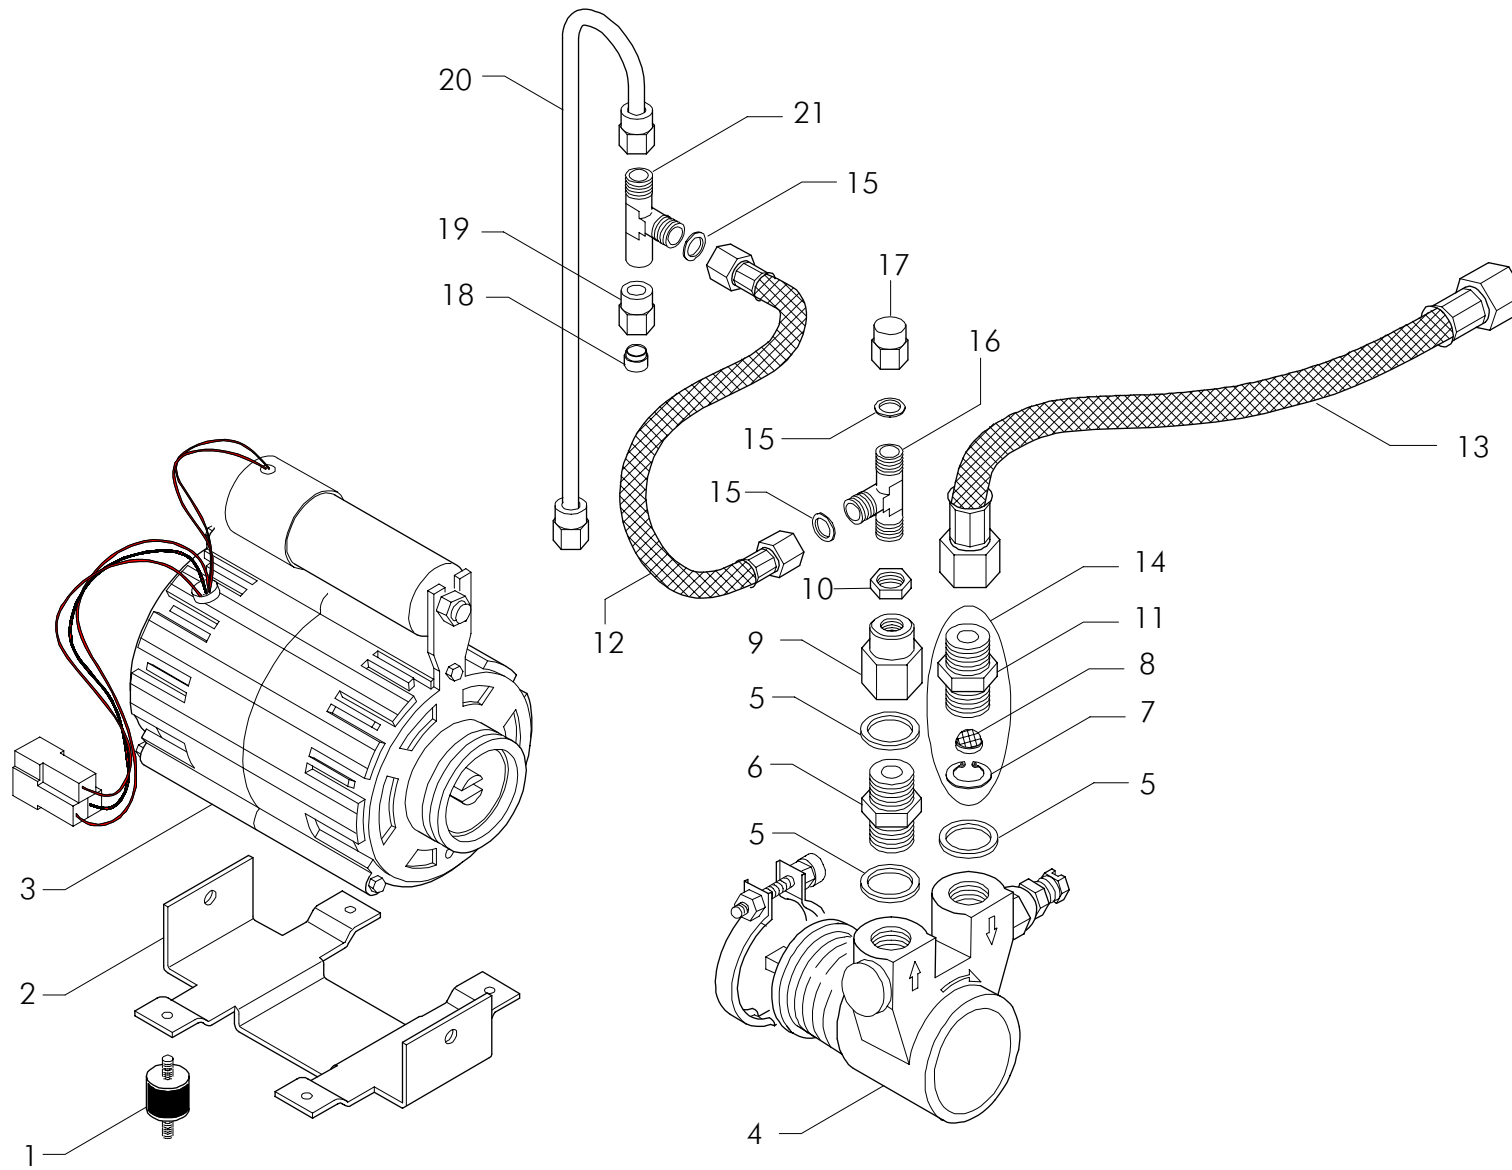

Motopompa - Motor pump
Motopompe - Motor pump

CK - CKX

MOT-03

rev. 00
05/2002

Pos	Cod.	Denominazione - IT -	Denomination - GB -	Denomination - FR -	Denomination - DE -
1	15105	GOMMA AMMORTIZZATORE MOTORE RAF.H2O	RUBBER FOR WATER COOLED MOTOR ZEC.	CAOUTCHOUC POUR MOTEUR REFROID.EAU	GUMMI X WASSERGEKÜHLTER MOTOR ZEC.
2	78174001	SUPPORTO MOTORE INC. RPM	MOTOR SUPPORT	SUPPORT MOTEUR	EINGEBAUTER MOTORHALTER
3	18303	MOTORE R.P.M. 230V 120W	MOTOR R.P.M. 230V 120W	MOTEUR R.P.M. 230V 120W	MOTOR R.P.M. 230V 120W
3	18304	MOTORE R.P.M. 110V 120W	MOTOR R.P.M. 110V 120W	MOTEUR R.P.M. 110V 120W	MOTOR R.P.M. 110V 120W
4	26303002	POMPA FLUID-O-TECH 50LT/H P0054	FLUID-O-TECH PUMP	POMPE FLUID-O-TECH 50 LT/H P005	PUMPE FLUID-O-TECH
5	12154	GUARNIZIONE CU 3/8 22X17X1.5	3/8 22X17X1.5 COPPER SEAL	JOINT CUIVRE 3/8 22X17X1.5	KUPFERDICHTUNG 3/8 22X17X1.5
6	25687	RACCORDO 3/8X3/8 GAS	3/8X3/8 GAS FITTING	RACCORD 3/8X3/8 GAZ	ANSCHLUSS 3/8X3/8 GAS
7	10005	ANELLO DI ARRESTO INOX DIN472 D11	DIN472 D11 STAINLESS STEEL STOP RING	ANNEAU DE BUTEE INOX DIN472 D11	DRAHTSPRENGRING ROSTFREI DIN472 D11
8	10254	FILTRO ACCIAIO 160-200 MESH	STEEL FILTER 160-200 MESH	FILTRE EN ACIER 160-200 MESH	STAHLFILTER 160-200 MESH
9	25744	RIDUZIONE 1/8FX3/8F V.N.R.	REDUCTION 1/8FX3/8F	REDUCTION 1/8FX3/8F	REDUKTION 1/8FX3/8F
10	25395	DADO 1/8 MANOMETRO	1/8 NUT GAUGE	ECROU 1/8 MANOMETRE	MUTTER 1/8 MANOMETER
11	25732	RACCORDO 3/8X3/8 + SEDE FILTRO	3/8X3/8 FITTING + FILTER HOUSING	RACCORD 3/8X3/8 + LOG. FILTRE	ANSCHLUSS 3/8X3/8 + FILTERSITZ
12	30405	TUBOFLEX 1/8FF P.GOMMA PIA. L19 NI	TUBOFLEX 1/8FF RUBBER-HOLDER L19	TUBOFLEX 1/8FF PORTE-TUYAU L19	TUBOFLEX 1/8FF GUMMI-HALTER L19
13	30408	TUBOFLEX 3/8FF P.GOMMA CON. L150 NI	3/8 FEMALE FLEX PIPE CONICAL HOSE F	TUYAU FLEX 3/8 FF PORTE-TUYAU	SCHLAUCH 3/8 AUFNAHMETÜR GUMMI KONI
14	56116	RACCORDO 3/8+3/8 MOTO POMPA ASSIEME	CONNECTOR 3/8+3/8 PUMP ASSEMBLY	RACCORD 3/8 + 3/8 ENS. MOTO POMPES	ANSCHLUSS 3/8 + 3/8 MOTORP. ZUSAMMEN
15	12012	GUARNIZIONE TEFLON 8.5X4X2	GASKET TEFLON 8.5X4X2	JOINT TEFLON 8.5X4X2	DICHTUNG TEFLON 8.5X4X2
16	23211	RACCORDO OTT."T" 1/8X1/8X1/8 30006	BRASS CONNECTOR 'T' 1/8X1/8X1/8	RACCORD LAITON "T" 1/8X1/8X1/8	MESSING FITTING "T" 1/8X1/8X1/8
17	25790	TAPPO 1/8 GAS FEMMINA	FEMALE CAP 1/8 GAS	BOUCHON FEMELLE 1/8 GAS	STOPFEN 1/8 GAS
18	25800	TERMINALE D6	TERMINAL D6	BORNE D6	ENDVERSCHLUSS D6
19	25701	RACC.MANOMETRO 1/8 FORO 6	MANOMETER CONNECTOR 1/8 HOLE 6	RACCORD MANOMETRE 1/8 TROU 6	MANOMETERFITTING 1/8 LOCH 6
20	52002053	TUB.D-6 L.200 CO 43 RACC."T" ORIENT.	TUBE D-6 L.200	TUYAU D-6 L.200	ROHR D-6 L.200
21	23195	RACCORDO OTT."T" ORIENT. S03600	BRASS FITTING 'T' S03600-A-6-6	RACCORD LAITON 'T' S03600-A-6-6	MESSING FITTING 'T' S03600-A-6-6

CK - CKX