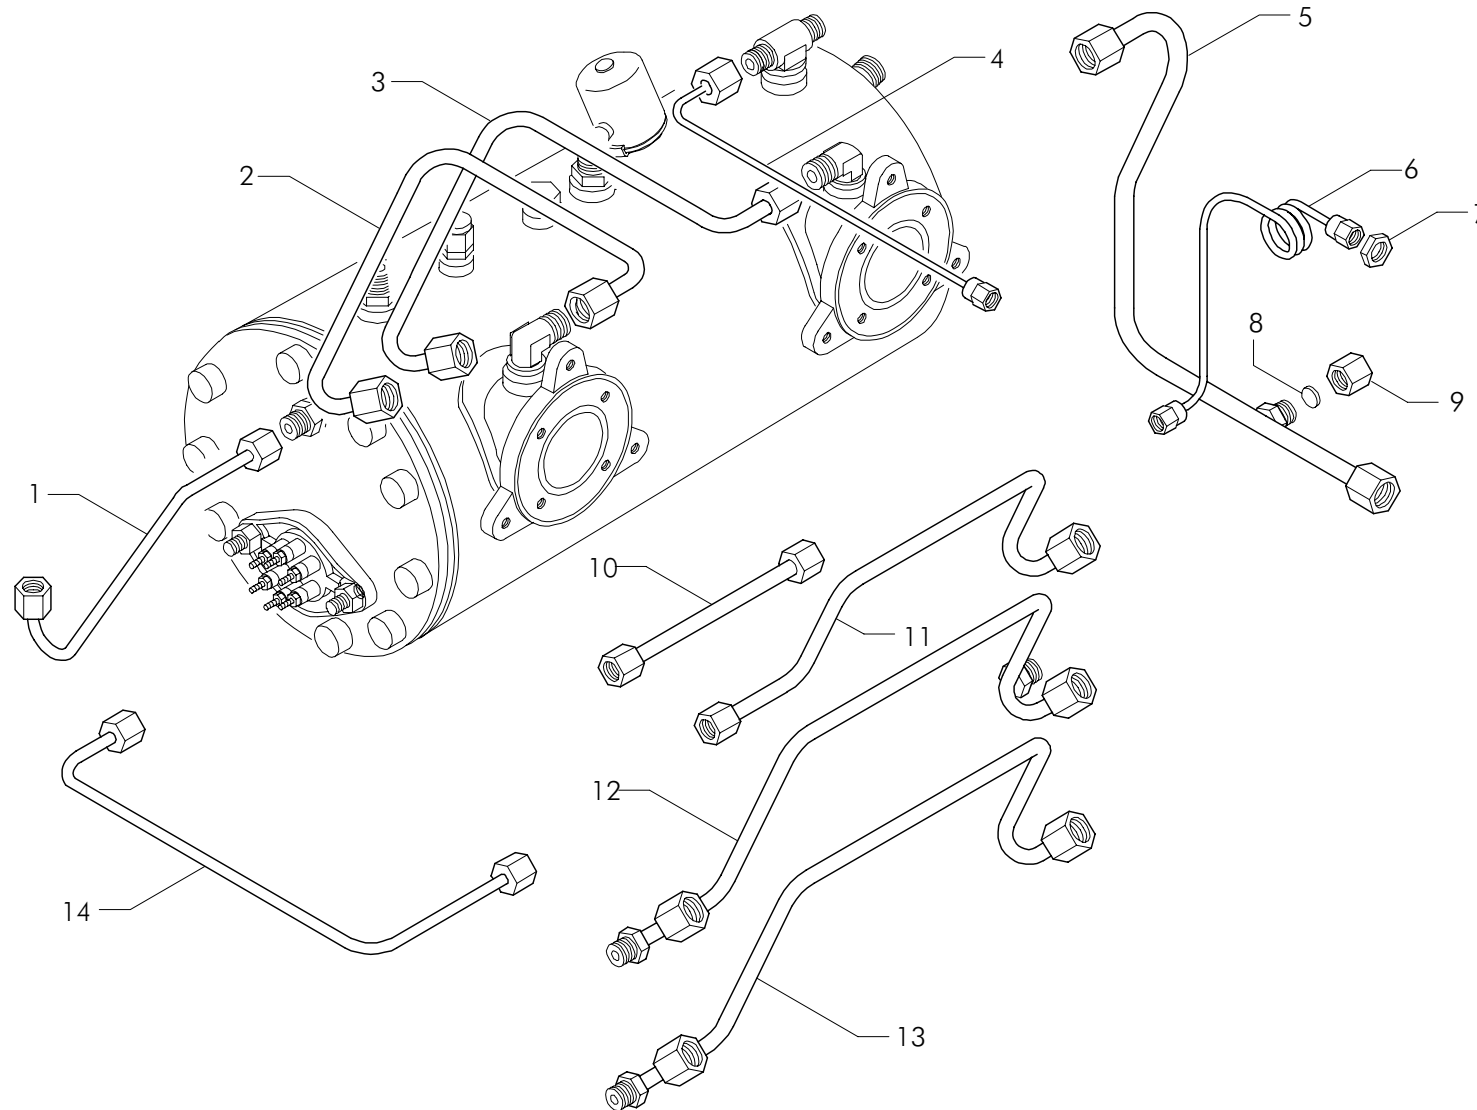

Pos	Cod.	Denominazione - IT -	Denomination - GB -	Denomination - FR -	Denomination - DE -
1	52001409	TUB.D-6 L.320 JUN AR 12 CALDAIA	TUBE D-6 L.320	TUYAU D-6 L.320	ROHR D-6 L.320
2	52001107	TUB.D-6 L.300 2-3GR LD N. UL 8	TUBE D-6 L.300 2-3GR LD N. UL8	TUYAU D-6 L.300 2-3GR LD N. UL8	ROHR D-6 L.300 2-3GR LD N. UL8
3	52000163	TUB.D-8 L.415 1GR S 22/A	TUBE D-8 L.415 1GR S 22/A	TUYAU D-8 L.415 1GR A 22/A	ROHR D-8 L.415 1GR A 22/A
4	25782	TAPPO FEMMINA 1/4 GAS	1/4 GAS FEMALE TAP	BOUCHON FEMELLE 1/4 GAZ	INNENANSCHLUSSSTÖPSEL 1/4 GAS
5	12007	GUARNIZIONE KLINGERSIL4400	KLINGERSIL4400 COPPER SEAL	JOINT KLINGERSIL4400 POUR BOUCHON	DICHTUNG KLINGER SIL4400 X DECKEL
6	52001299	TBS.D-10 L.490 1-4GR LD 1CR POMPA	TUBE D-10 L. 490 1-4GR LD 1CR	TUYAU D-10 L.490 1-4GR LD 1CR	ROHR D-10 L.490 1-4GR LD 1CR
7	25395	DADO 1/8 MANOMETRO	1/8 NUT GAUGE	ECROU 1/8 MANOMETRE	MUTTER 1/8 MANOMETER
8	52001405	TUB.D-6 L.315 JUN AR 6 CALDAIA	TUBE D-6 L.315	TUYAU D-6 L.315	ROHR D-6 L.315
8	52001433	TBS.D-4 L.310 2-3GR CTS AR 56	TUBE D-4 L.310	TUYAU D-4 L.310	ROHR D-4 L.310
9	52000110	TBS.D-4 L.730 1-4GR A 44	TUBE D-4 L.730 1-4 GR A 44	TUYAU D-4 L.730 1-4GR A 44	ROHR D-4 L.730 1-4GR A 44
10	52001494	TBS.D-8 L.535 AR 113	TUBE D-8 L.485	TUYAU D-8 L.485	ROHR D-8 L.485
11	52001494	TBS.D-8 L.535 AR 113	TUBE D-8 L.485	TUYAU D-8 L.485	ROHR D-8 L.485