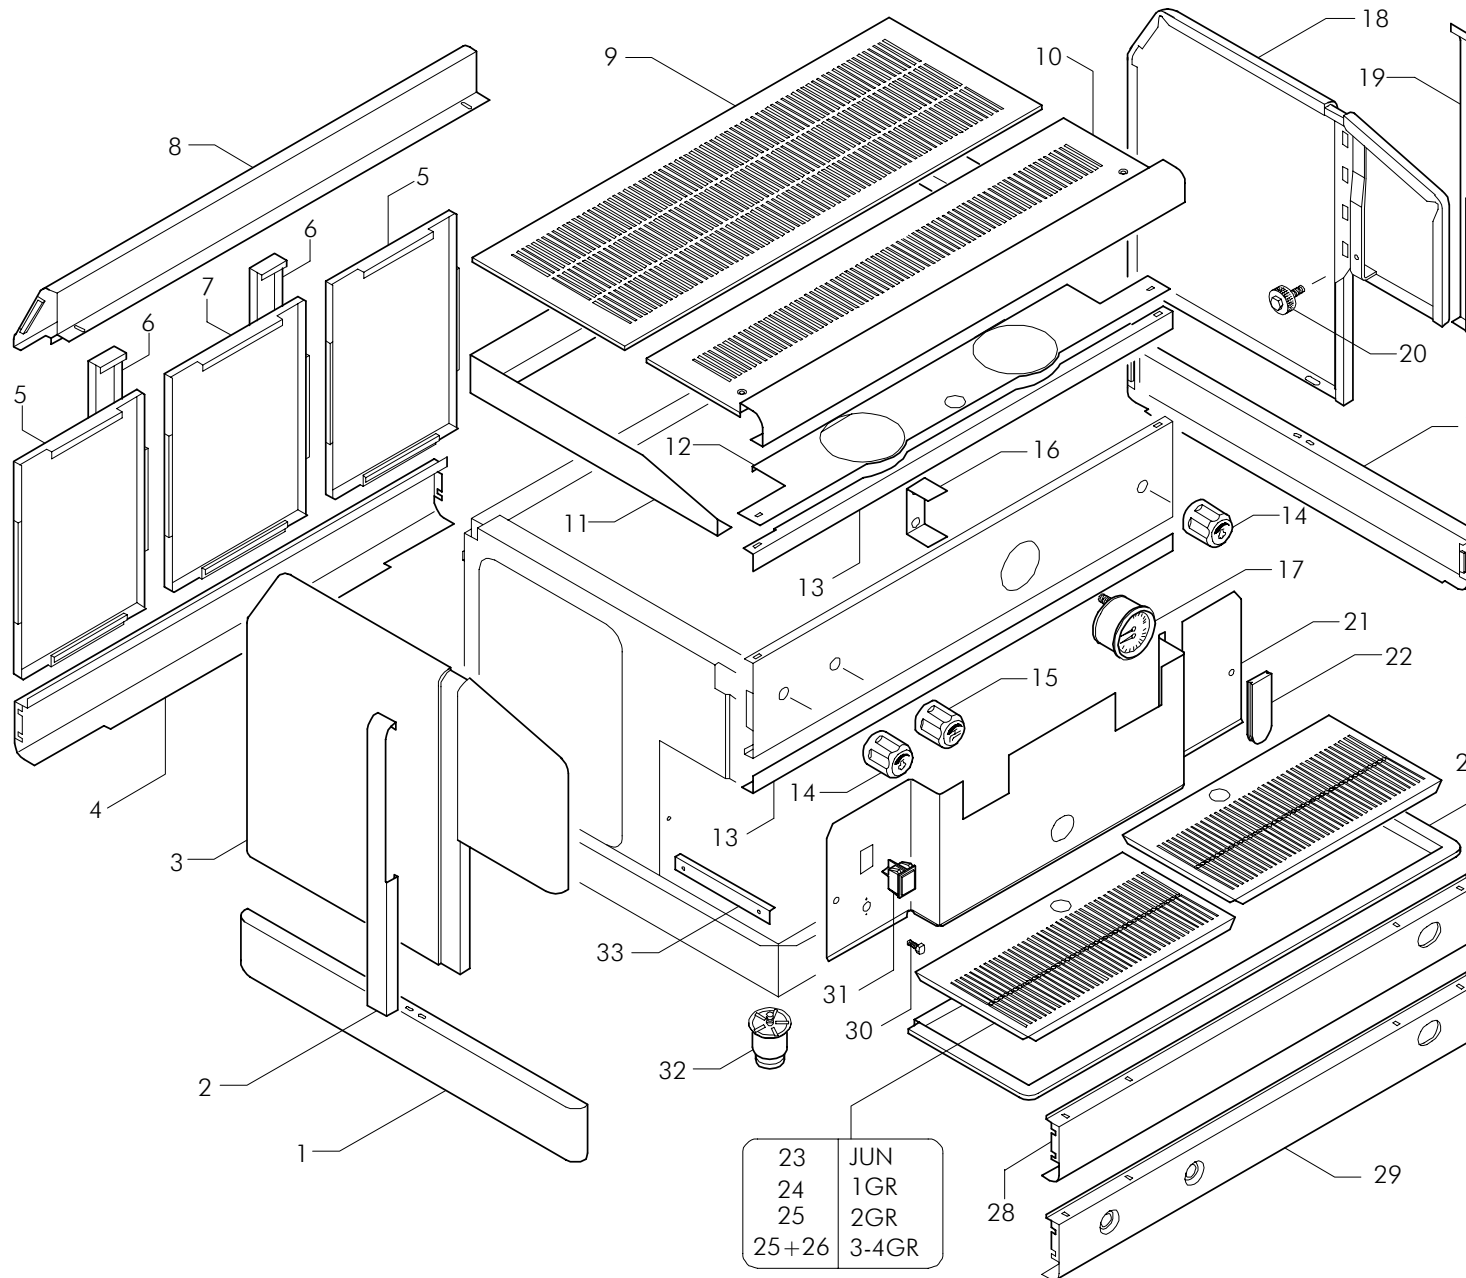

Pos	Cod.	Denominazione - IT -	Denomination - GB -	Denomination - FR -	Denomination - DE -
13	775722	PROF.FRONT.3GR NERO/B ARGENTA	SURROUND X PANEL 3GR ARGENTA BLACK	PROFILS X PANNEAU 3GR ARGENTA NOIR	PROFIL X TAFEL 3GR ARGENTA SCHWARZ
13	775732	PROF.FRONT.4GR NERO/B ARGENTA	SURROUND X PANEL 4GR ARGENTA BLACK	PROFILS X PANNEAU 4GR ARGENTA NOIR	PROFIL X TAFEL 4GR ARGENTA SCHWARZ
13	775742	PROF.FRONT.JUN.NERO/B ARGENTA	SURROUND X PANEL JUN ARGENTA BLACK	PROFILS X PANNEAU JUN ARGENTA NOIR	PROFIL X TAFEL JUN ARGENTA SCHWARZ
14	15265	MANOPOLA RUBINETTO VAPORE	STEAM TAP KNOB	POIGNEE ROBINET VAPEUR	DAMPFHAHNGRIFF
15	15264	MANOPOLA RUBINETTO H2O	WATER TAP KNOB	POIGNEE ROBINET EAU	WASSERHAHNGRIFF
16	60110	SUPPORTO MANOMETRO ER	GAUGE SUPPORT - DISTRIBUTION	SUPPORT MANOMETRE - DEBIT	MANOMETERHALTER - AUSGABE
17	21100	MANOMETRO D.SCALA "A" INOX	PRESSURE GAUGE 'A' -STAINLESS STEEL	MANOMETRE 'A' - INOX	MANOMETER 'A' - STAHL
18	73145	FIANCO DX ARGENTA G/WINC	RIGHT SIDE ARG. WINCHESTER	PANNEAU LATERAL DX WINCESTER	BLLENDE RE. ARG. WINCESTER
19	77491	PROF.FIANCO DX ARGENTA NERO/B	RIGHT SIDE STRIP ARG. BLACK	PROFILS POUR COTE DROIT ARG. NOIR	PROFIL FUR RECHTE SEITE ARG.SCHWARZ
20	23100	POMELLO FISSAGGIO FIANCHETTO FE/Z	SIDE FIXING SCREW FE/Z	POMMEAU DE FIXAGE FE/Z	BEFESTIGUNGSGRIFF FE/Z
21	77840	COPRICALDAIA JUN INOX/LUC	S.STEEL BOILER COVER JUN ARG.	COUVRE-CHAUDIERE INOX JUN ARG.	STAHLKESSELDECKEL JUN ARG.
21	77841	COPRICALDAIA 1GR INOX LUC.	S.STEEL BOILER COVER 1GR	COUVRE-CHAUDIERE INOX 1GR	KESSELDECKEL 1GR STAHL
21	77842	COPRICALDAIA 2GR INOX LUC.	S.STEEL BOILER COVER 2GR	COUVRE-CHAUDIERE INOX 2GR	KESSELDECKEL 2GR STAHL
21	77843	COPRICALDAIA 3GR INOX LUC.	S.STEEL BOILER COVER 3GR	COUVRE-CHAUDIERE INOX 3GR	KESSELDECKEL 3GR STAHL
21	77844	COPRICALDAIA 4GR INOX LUC.	S.STEEL BOILER COVER 4GR	COUVRE-CHAUDIERE INOX 4GR	STAHLKESSELDECKEL 4GR
22	21200	SEGNALIVELLO OVE TUV INCOLORE	LEVEL INDICATOR WINDOW OVE-TUV	INDICATEUR DE NIVEAU OVE-TUV	NIVEAUANZEIGER OVE-TUV
23	76152000	GRIGLIA INF.WN01 INOX LUC.316X201	LOWER GRILL 316X201 - SHINY S.STEEL	GRILLE INF.INOX 316X201	STAHL-UNTERGITTER 316X201
24	76153000	GRIGLIA INF.WN01 INOX LUC.456X201	LOWER GRILL 456X201 SHINY S.STEEL	GRILLE INF.INOX 456X201	STAHL-UNTERGITTER 456X201
25	76154000	GRIGLIA INF.DX WN01 IN/LUC.338.5X201	RIGHT LOWER GRILL -SHINY S.STEEL	GRILLE INF.DROIT INOX 338,5X201	STAHL-UNTER-RECHTEGITTER 338,5X201
25	76155000	GRIGLIA INF.SX WN01 IN/LUC.338.5X201	LEFT LOWER GRILL - SHINY S.STEEL	GRILLE INF.GAUCHE INOX 338,5X201	STAHL-UNTER-LINKEGITTER 338,5X201
26	76156000	GRIGLIA INF.WN01 INOX LUC. 253X201	LOWER GRILL 253X201 - SHINY S.STEEL	GRILLE INF. INOX 253X201	STAHL-UNTERGITTER 253X201
27	76094	BACINELLA JUN INOX LUCIDO	TRAY JUN S.STEEL	CUVE JUN INOX	STAHLSCHALE JUN
27	76095	BACINELLA 1GR INOX LUCIDO	1GR GLOSSY STAINLESS STEEL	CUVE 1GR INOX BRILLANT	STAHLSCHALE 1GR
27	76096	BACINELLA 2GR INOX LUCIDO	2GR GLOSSY STAINLESS STEEL	CUVE 2GR INOX BRILLANT	STAHLSCHALE 2GR
27	76097	BACINELLA 3GR INOX LUCIDO	3GR GLOSSY STAINLESS STEEL	CUVE 3GR INOX BRILLANT	STAHLSCHALE 3GR
27	76098	BACINELLA 4GR INOX LUCIDO	4GR GLOSSY STAINLESS STEEL	CUVE 4GR INOX BRILLANT	STAHLSCHALE 4GR
28	77460	PROF.BAS.ANT.1GR AR/WN NERO/BUC	FRONT BASE SURROUND 1GR ARG.BLACK	PROFILS BASE ANT.1GR ARG.NOIR	STIRN-GRUNDPROFIL 1GR ARG.SCHWARZ
28	77461	PROF.BAS.ANT.2GR AR/WN NERO/BUC	FRONT BASE SURROUND 2GR ARG.BLACK	PROFILS BASE ANT.2GR ARG.NOIR	STIRN-GRUNDPROFIL 2GR ARG.SCHWARZ
28	77462	PROF.BAS.ANT.3GR AR/WN NERO/BUC	FRONT BASE SURROUND 3GR ARG.BLACK	PROFILS BASE ANT.3GR ARG.NOIR	STIRN-GRUNDPROFIL 3GR ARG.SCHWARZ
28	77463	PROF.BAS.ANT.4GR AR/WN NERO/BUC	FRONT BASE SURROUND 4GR ARG.BLACK	PROFILS BASE ANT.4GR ARG.NOIR	STIRN-GRUNDPROFIL 4GR ARG.SCHWARZ
28	77464	PROF.BAS.ANT.JUN.AR/WN NERO/BUC	FRONT BASE SURROUND JUN ARG.BLACK	PROFILS BASE ANT. JUN ARG.NOIR	STIRN-GRUNDPROFIL JUN ARG.SCHWARZ
29	774561	PROF.BAS.ANT.1GR AR/WN NERO/BUC GAS	BASE SURROUND 1GR ARG.BLACK X GAS	PROFILS BASE 1GR ARG.NOIR X GAZ	GRUNDPROFIL 1GR ARG.SCHWARZ X GAS
29	774562	PROF.BAS.ANT.2GR AR/WN NERO/BUC GAS	BASE SURROUND 2GR ARG.BLACK X GAS	PROFILS BASE 2GR ARG.NOIR X GAZ	GRUNDPROFIL 2GR ARG.SCHWARZ X GAS
29	774563	PROF.BAS.ANT.3GR AR/WN NERO/BUC GAS	BASE SURROUND 3GR ARG.BLACK X GAS	PROFILS BASE 3GR ARG.NOIR X GAZ	GRUNDPROFIL 3GR ARG.SCHWARZ X GAS
29	774564	PROF.BAS.ANT.4GR AR/WN NERO/BUC GAS	BASE SURROUND 4GR ARG.BLACK X GAS	PROFILS BASE 4GR ARG.NOIR X GAZ	GRUNDPROFIL 4GR ARG.SCHWARZ X GAS
30	23420	VITE TE OTTONE M6X12 NICHELATA	M6X12NICKEL-PLATED BRASS HEX.HEAD SCREW	VIS TH LAITON M6X12 NICKEL	SECHSKANTSCHRAUBE AUS MESSING M6X12
31	15486002	TAPPO FORO INTERRUOTORE	SWITCH HOLE PLUG	CAPUCHON TROU INTERRUPT.	ABDECKUNG SCHALTERLOCH
32	15315	PIEDINO REGOLAB. CROM. 435 9-15 ETL	CHROMED ADJUSTABLE FOOT 435 9-15 ETL	PIED REGLABLE CHROME 435 9-15 ETL	REGELBARER FUSS CHROM 435 9-15 ETL
32	15316	PIEDINO REGOLABILE NERO CROM. 435-PS3	ADJUS.FOOT 435-PS3 BLACK-PI3.5	PIED REGL. 435-PS3 BLACK-PI3.5	REGELBARFUSS 435-PS3 BLACK-PI3.5