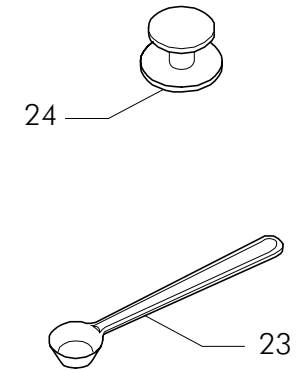

Pos	Cod.	Denominazione - IT -	Denomination - GB -	Denomination - FR -	Denomination - DE -
1	27032001	BECCUCCIO OTT/NI 1 TAZZA	BRASS SPOUT/NI 1 LONG CUP	BEC LAITON/NICKELE 1 TASSE LONG	AUSGUSS MESSING/NICKEL 1 TASSE LANG
2	27042001	BECCUCCIO OTT/NI 2 TAZZE	2 CUPS BRASS/NICKEL SPOUT	BEC 2 TASSES LAITON/NICKEL	MESSING/NICK. SCHNABEL FÜR 2 TASSEN
3	15486006	TAPPO MANOPOLA PORTAFILTRO CROMATO	CAP FILTER HOLDER KNOB	BOUCHON POIGNEE PORTE-FILTRE	GRIFFVERSCHLUSS FILTERHALTER
4	15263010	MANOPOLA PORTAFILTRO NERA+INSERTO M12	FILTER HOLDER KNOB	POIGNEE PORTE-FILTRE	FILTERHALTER GRIFF
5	27060201	PROLUNGA BECCUCCIO 1/2 TAZZE	EXTENSION	PROLONGE	VERLÄNGERUNG
6	27311000	PORTAFILTRO LAV.+ CROM.+MANOPOLA	FILTER HOLDER UNIT	ENSEMBLE PORTE-FILTRE	FILTERHALTER SATZ
7	27254	MOLLA FERMAFILTRO D-1,4	FILTER CLAMP SPRING D-1,4	RESSORT BLOCAGE-FILTRE D-1,4	FILTERHALTEFEDER D-1,4
8	27142	FILTRO INOX 1 TAZZA E/61 + CANALINO	E/61 1 CUP STAINLESS STEEL FILTER	FILTRE INOX 1 TASSE E/61 + RIGOLE	EDELSTAHL-FILTER 1 TASSE E/61 +FUE
8	27146	FILTRO INOX 1 TAZZA 19.5 + CANALINO	19.5 1 CUP STAINLESS STEEL FILTER	FILTRE INOX 1 TASSE 19.5 + RIGOLE	EDELSTAHL-FILTER 1 TASSE 19.5 +
9	27171	FILTRO INOX 2 TAZZE E/61 + CANALINO	E/61 2 CUP STAINLESS STEEL FILTER	FILTRE INOX 2 TASSES E/61 + RIGOLE	EDELSTAHL-FILTER 2 TASSEN E/61 +
9	27176	FILTRO INOX 2 TAZZE 22 + CANALINO	2 CUP STAINLESS STEEL FILTER 22	FILTRE INOX 2 TASSES 22 + RIGOLE	EDELSTAHL-FILTER 2 TASSEN 22 +
10	27173	FILTRO INOX 2 TAZZE CIECO	2 CUP STAINLESS STEEL CLOSED FILTER	FILTRE INOX 2 TASSES AVEUGLE	ROSTFREIER FILTER 2 TASSEN ÖFFNUNG
11	27032	BECCUCCIO OTT/NI 1 TAZZA LUNGO	BRASS SPOUT/NI 1 LONG CUP	BEC LAITON/NICKELE 1 TASSE LONG	AUSGUSS MESSING/NICKEL 1 TASSE LANG
12	27042	BECCUCCIO OTT/NI 2 TAZZE W FISSO	FIXED 2 CUPS BRASS/NICKEL SPOUT	BEC 2 TASSES LAITON/NICKEL FIXE	BEFESTIGER AUSGUSS 2 TASSEN CMA
13	27304	PORTAFILTRO	FILTER SUPPORT	PORTE-FILTRE	FILTERHALTERUNG
14	27195	FILTRO INOX 1 TRONCONE H52MM GIG	1 LARGER SIZED STAINLESS STEEL FILT	FILTRE INOX 1 ELEMENT H52MM GIG	FILTER ROSTFREI STÄRKER H52MM GIG
15	61010	PORTAFILTRO GIGANTE	GIANT FILTER SUPPORT	PORTE-FILTRE GEANT	GROSSER FILTERTÄGER
16	25387	DADO 3/8 FORO 12.5	3/8 NUT 12.5 HOLE	ECROU 3/8 TROU 12.5	MUTTER3/8 LOCH 12.5
17	52000155	TUB.D-10 L.215 FG 1 CANNETTA CROMATA	TUBE D-10 L.215	TUYAU D-10 L.215	ROHR D-10 L.215
18	15295	CLIPS ANTISCOTTATURA NERA	BLACK ANTISCORCHING CLIP	CLIP ANTI-BRULURES NOIRE	VERBRENNUNGSSCHUTZKLIPS
19	27190	FILTRO INOX 3 TAZZE 304/28	3 CUP STAINLESS STEEL FILTER 304/28	FILTRE INOX 3 TASSES 304/28	ROSTFREIER FILTER 3 TASSEN 304/28
20	27050	BECCUCCIO OTT/NI 3 TAZZE CORTO	BRASS SPOUT/NI 3 SHORT CUPS	BEC LAITON/NICKELE 3 TASSES COU	AUSGUSS OTT/NI 3 TASSEN KURZ
21	83300000	KIT CAPPUCCINATORE	CAPPUCCINO MAKERKIT	KIT CAPPUCCINO	KIT CAPPUCCINO
22	30300	ZUCCHERIERA INOX	STAINLESS STEEL SUGAR-BOWL	SUCRIER INOX	ZUCKERDOSE ROSTFREI
23	15290	MISURINO IN PLASTICA GR.7	7 GR PLASTIC MEASURE	MESURE EN PLASTIQUE 7 GR.	PLASTIKMESSBECHER GR.7
23	30150	MISURINO ACCIAIO INOX	STAINLESS STEEL MEASURE GR.7	MESURE ACIER INOX 7GR.	EDELSTAHL-MESSBECHER 7GR.
24	15420	PRESSINO CAFFE'	COFFEE PRESS	PRESSE CAFE	EINDRÜCKVORRICHTUNG
24	241034	FUSIONE ALLUMINIO 60/82 PRESSINO	COFFEE PRESS ALUMINIUM	PRESSE ALUMINIUM	EINDRÜCKVORRICHTUNG ALUMINIUM