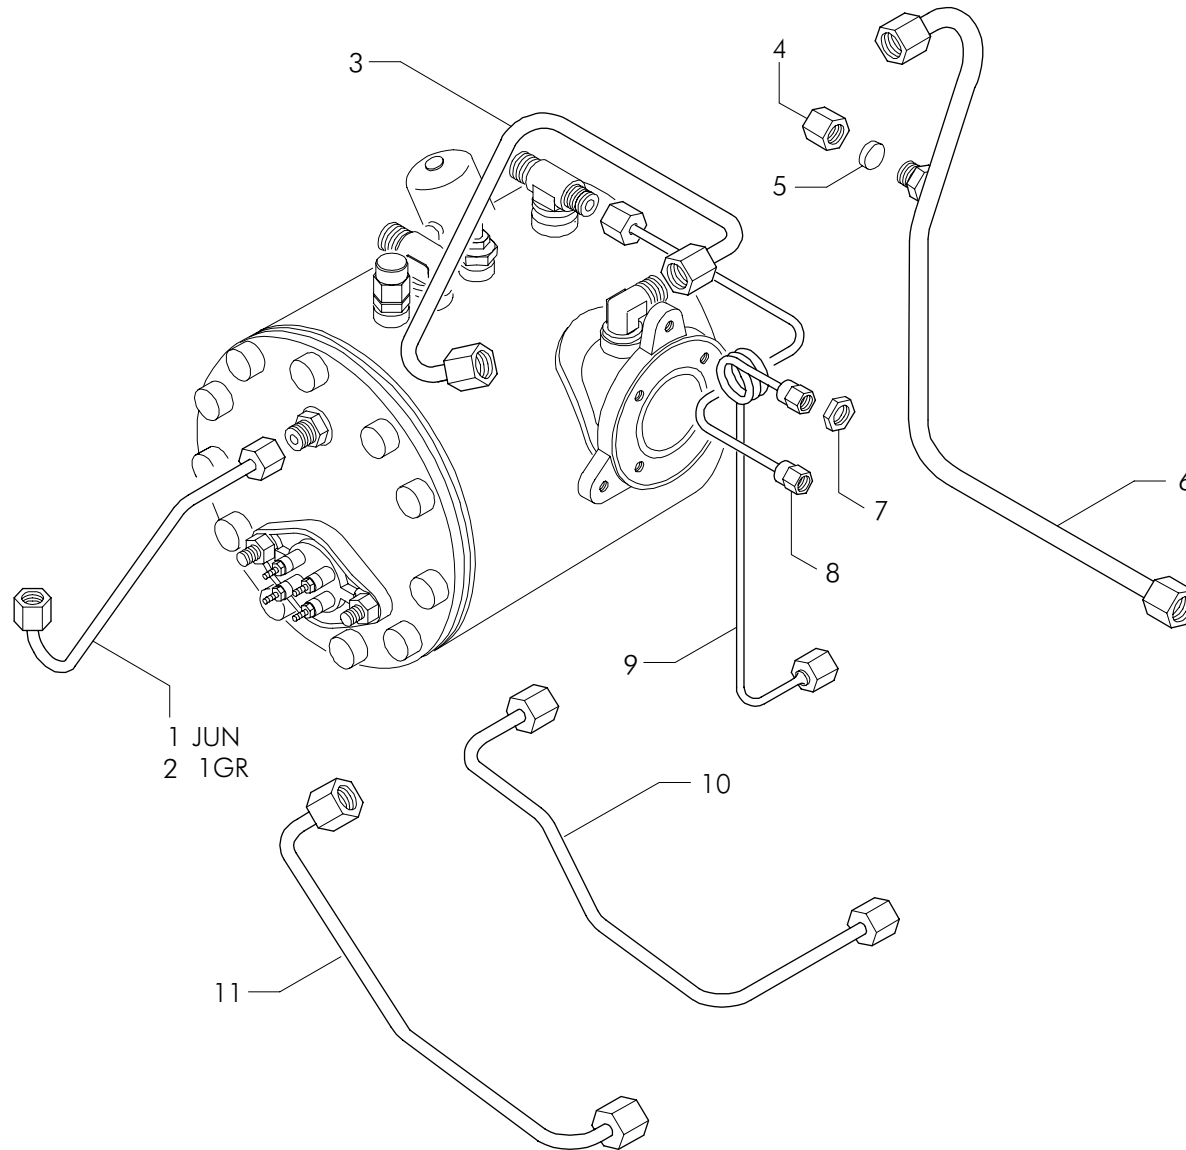

Pos	Cod.	Denominazione - IT -	Denomination - GB -	Denomination - FR -	Denomination - DE -
1	52001409	TUB.D-6 L.320 JUN AR 12 CALDAIA	TUBE D-6 L.320	TUYAU D-6 L.320	ROHR D-6 L.320
2	52001107	TUB.D-6 L.300 2-3GR LD N. UL 8	TUBE D-6 L.300 2-3GR LD N. UL8	TUYAU D-6 L.300 2-3GR LD N. UL8	ROHR D-6 L.300 2-3GR LD N. UL8
3	52000163	TUB.D-8 L.415 1GR S 22/A	TUBE D-8 L.415 1GR S 22/A	TUYAU D-8 L.415 1GR A 22/A	ROHR D-8 L.415 1GR A 22/A
4	25782	TAPPO FEMMINA 1/4 GAS	1/4 GAS FEMALE TAP	BOUCHON FEMELLE 1/4 GAZ	INNENANSCHLUSSSTÖPSEL 1/4 GAS
5	12007	GUARNIZIONE KLINGERSIL4400	KLINGERSIL4400 COPPER SEAL	JOINT KLINGERSIL4400 POUR BOUCHON	DICHTUNG KLINGER SIL4400 X DECKEL
6	52001299	TBS.D-10 L.490 1-4GR LD 1CR POMPA	TUBE D-10 L. 490 1-4GR LD 1CR	TUYAU D-10 L.490 1-4GR LD 1CR	ROHR D-10 L.490 1-4GR LD 1CR
7	25395	DADO 1/8 MANOMETRO	1/8 NUT GAUGE	ECROU 1/8 MANOMETRE	MUTTER 1/8 MANOMETER
8	52001405	TUB.D-6 L.315 JUN AR 6 CALDAIA	TUBE D-6 L.315	TUYAU D-6 L.315	ROHR D-6 L.315
8	52001433	TBS.D-4 L.310 2-3GR CTS AR 56	TUBE D-4 L.310	TUYAU D-4 L.310	ROHR D-4 L.310
9	52000110	TBS.D-4 L.730 1-4GR A 44	TUBE D-4 L.730 1-4 GR A 44	TUYAU D-4 L.730 1-4GR A 44	ROHR D-4 L.730 1-4GR A 44
10	52001494	TBS.D-8 L.535 AR 113	TUBE D-8 L.485	TUYAU D-8 L.485	ROHR D-8 L.485
11	52001494	TBS.D-8 L.535 AR 113	TUBE D-8 L.485	TUYAU D-8 L.485	ROHR D-8 L.485