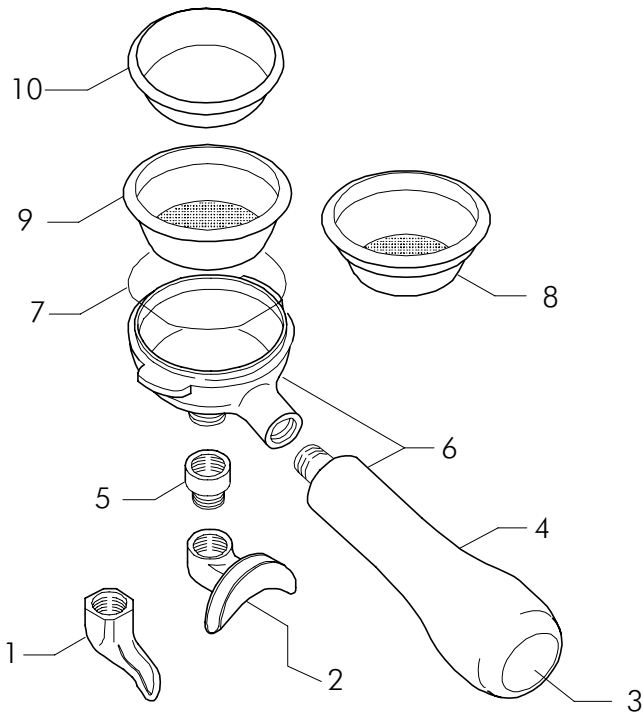

Pos	Cod.	Denominazione - IT -	Denomination - GB -	Denomination - FR -	Denomination - DE -
1	27032001	BECCUCCIO OTT/NI 1 TAZZA	BRASS SPOUT/NI 1 LONG CUP	BEC LAITON/NICKELE 1 TASSE LONG	AUSGUSS MESSING/NICKEL 1 TASSE LANG
2	27042001	BECCUCCIO OTT/NI 2 TAZZE	2 CUPS BRASS/NICKEL SPOUT	BEC 2 TASSES LAITON/NICKEL	MESSING/NICK. SCHNABEL FÜR 2 TASSEN
3	15486006	TAPPO MANOPOLA PORTAFILTRO CROMATO	CAP FILTER HOLDER KNOB	BOUCHON POIGNEE PORTE-FILTRE	GRIFFVERSCHLUSS FILTERHALTER
4	15263010	MANOPOLA PORTAFILTRO NERA+INSERTO M12	FILTER HOLDER KNOB	POIGNEE PORTE-FILTRE	FILTERHALTER GRIFF
5	27060201	PROLUNGA BECCUCCIO 1/2 TAZZE	EXTENSION	PROLONGE	VERLÄNGERUNG
6	27311000	PORTAFILTRO LAV.+ CROM.+MANOPOLA	FILTER HOLDER UNIT	ENSEMBLE PORTE-FILTRE	FILTERHALTER SATZ
7	27254	MOLLA FERMAFILTRO D-1,4	FILTER CLAMP SPRING D-1,4	RESSORT BLOCAGE-FILTRE D-1,4	FILTERHALTEFEDER D-1,4
8	27142	FILTRO INOX 1 TAZZA E/61 + CANALINO	E/61 1 CUP STAINLESS STEEL FILTER	FILTRE INOX 1 TASSE E/61 + RIGOLE	EDELSTAHL-FILTER 1 TASSE E/61 +FUE
8	27146	FILTRO INOX 1 TAZZA 19.5 + CANALINO	19.5 1 CUP STAINLESS STEEL FILTER	FILTRE INOX 1 TASSE 19.5 + RIGOLE	EDELSTAHL-FILTER 1 TASSE 19.5 +
9	27171	FILTRO INOX 2 TAZZE E/61 + CANALINO	E/61 2 CUP STAINLESS STEEL FILTER	FILTRE INOX 2 TASSES E/61 + RIGOLE	EDELSTAHL-FILTER 2 TASSEN E/61 +
9	27176	FILTRO INOX 2 TAZZE 22 + CANALINO	2 CUP STAINLESS STEEL FILTER 22	FILTRE INOX 2 TASSES 22 + RIGOLE	EDELSTAHL-FILTER 2 TASSEN 22 +
10	27173	FILTRO INOX 2 TAZZE CIECO	2 CUP STAINLESS STEEL CLOSED FILTER	FILTRE INOX 2 TASSES AVEUGLE	ROSTFREIER FILTER 2 TASSEN ÖFFNUNG
11	27032	BECCUCCIO OTT/NI 1 TAZZA LUNGO	BRASS SPOUT/NI 1 LONG CUP	BEC LAITON/NICKELE 1 TASSE LONG	AUSGUSS MESSING/NICKEL 1 TASSE LANG
12	27042	BECCUCCIO OTT/NI 2 TAZZE W FISSO	FIXED 2 CUPS BRASS/NICKEL SPOUT	BEC 2 TASSES LAITON/NICKEL FIXE	BEFESTIGER AUSGUSS 2 TASSEN CMA
13	27304	PORTAFILTRO	FILTER SUPPORT	PORTE-FILTRE	FILTERHALTERUNG
14	27195	FILTRO INOX 1 TRONCONE H52MM GIG	1 LARGER SIZED STAINLESS STEEL FILT	FILTRE INOX 1 ELEMENT H52MM GIG	FILTER ROSTFREI STÄRKER H52MM GIG
15	61010	PORTAFILTRO GIGANTE	GIANT FILTER SUPPORT	PORTE-FILTRE GEANT	GROSSER FILTERTÄGER
16	25387	DADO 3/8 FORO 12.5	3/8 NUT 12.5 HOLE	ECROU 3/8 TROU 12.5	MUTTER3/8 LOCH 12.5
17	52000155	TUB.D-10 L.215 FG 1 CANNETTA CROMATA	TUBE D-10 L.215	TUYAU D-10 L.215	ROHR D-10 L.215
18	15295	CLIPS ANTISCOTTATURA NERA	BLACK ANTISCORCHING CLIP	CLIP ANTI-BRULURES NOIRE	VERBRENNUNGSSCHUTZKLIPS
19	27190	FILTRO INOX 3 TAZZE 304/28	3 CUP STAINLESS STEEL FILTER 304/28	FILTRE INOX 3 TASSES 304/28	ROSTFREIER FILTER 3 TASSEN 304/28
20	27050	BECCUCCIO OTT/NI 3 TAZZE CORTO	BRASS SPOUT/NI 3 SHORT CUPS	BEC LAITON/NICKELE 3 TASSES COU	AUSGUSS OTT/NI 3 TASSEN KURZ
21	83300000	KIT CAPPUCCINATORE	CAPPUCCINO MAKERKIT	KIT CAPPUCCINO	KIT CAPPUCCINO
22	30300	ZUCCHERIERA INOX	STAINLESS STEEL SUGAR-BOWL	SUCRIER INOX	ZUCKERDOSE ROSTFREI
23	15290	MISURINO IN PLASTICA GR.7	7 GR PLASTIC MEASURE	MESURE EN PLASTIQUE 7 GR.	PLASTIKMESSBECHER GR.7
23	30150	MISURINO ACCIAIO INOX	STAINLESS STEEL MEASURE GR.7	MESURE ACIER INOX 7GR.	EDELSTAHL-MESSBECHER 7GR.
24	15420	PRESSINO CAFFE'	COFFEE PRESS	PRESSE CAFE	EINDRÜCKVORRICHTUNG
24	241034	FUSIONE ALLUMINIO 60/82 PRESSINO	COFFEE PRESS ALUMINIUM	PRESSE ALUMINIUM	EINDRÜCKVORRICHTUNG ALUMINIUM