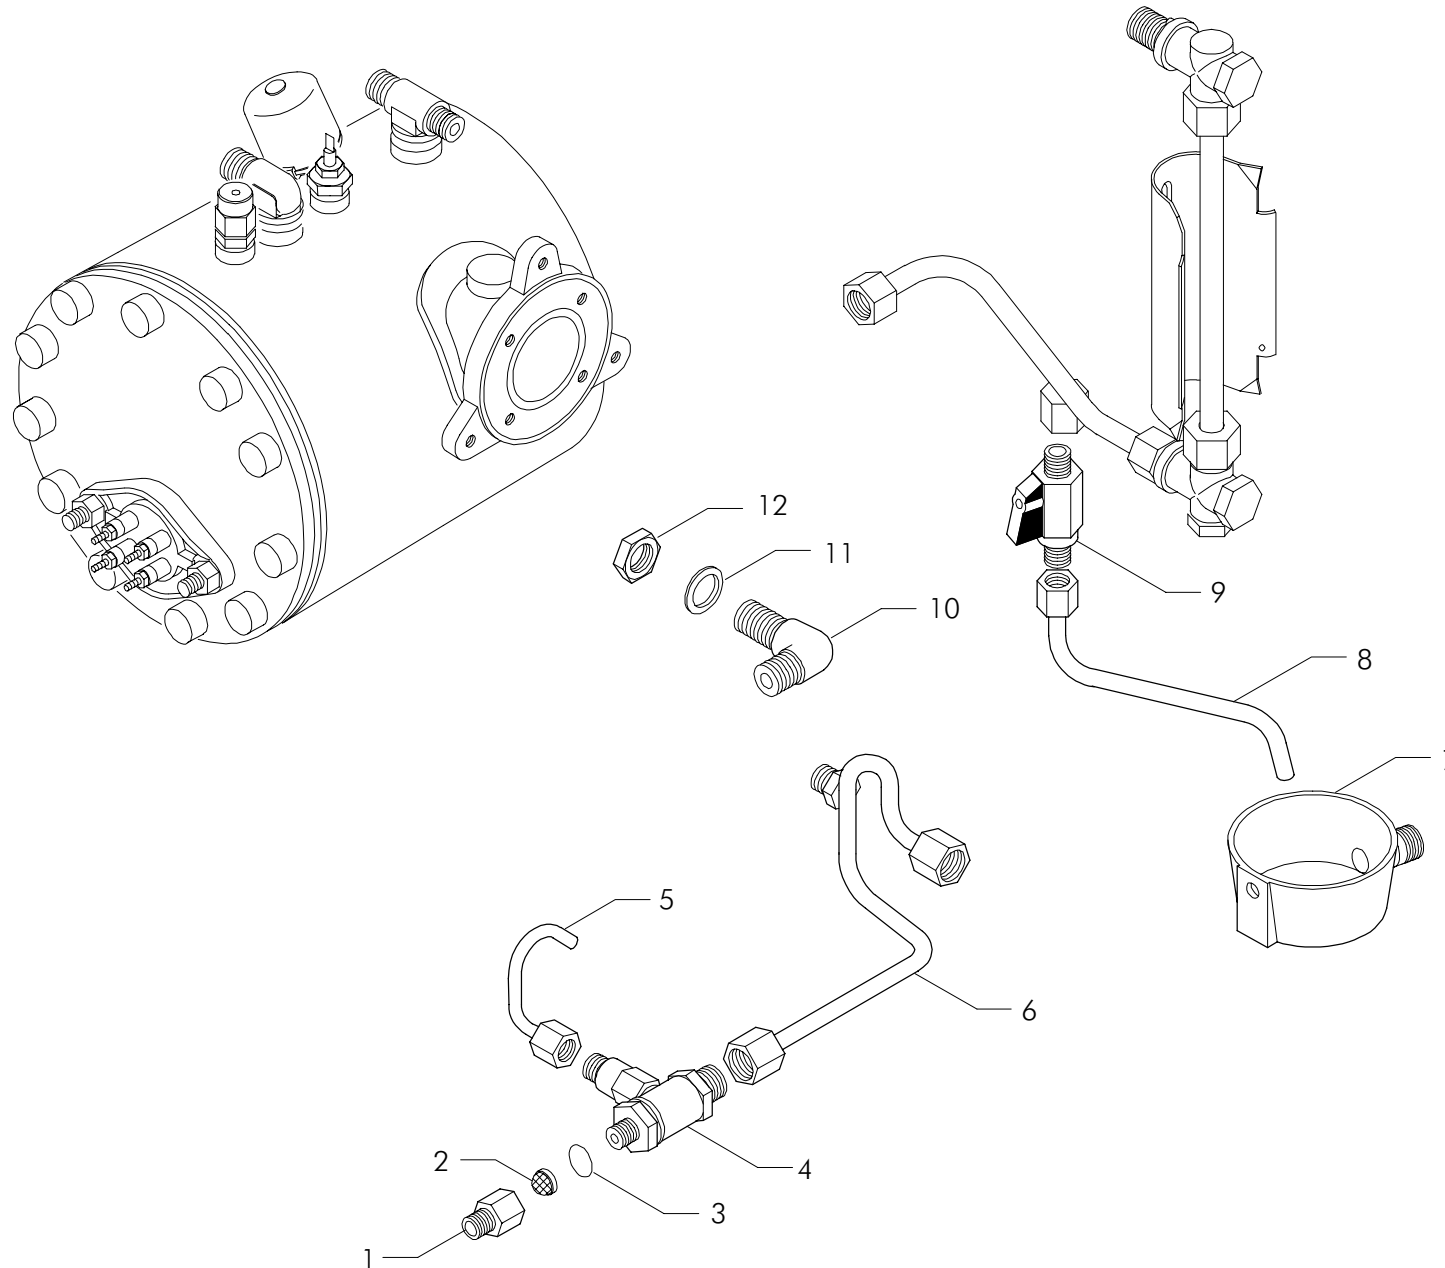

Pos	Cod.	Denominazione - IT -	Denomination - GB -	Denomination - FR -	Denomination - DE -
1	25715002	RACCORDO DRITTO 1/4F 1/4M FORO D-1.2	CONNECTOR 1/4F 1/4M D-1.2	RACCORD 1/4F 1/4M D-1.2	GERADER ANSCHLUSS 1/4F 1/4M LOCH D-1.2
2	10254	FILTRO ACCIAIO 160-200 MESH	STEEL FILTER 160-200 MESH	FILTRE EN ACIER 160-200 MESH	STAHLFILTER 160-200 MESH
3	12329	GUARNIZ. OR 2031 VITON 7.66XW1.78	O RING 2031 VITON 7.66XW1.78	JOINT OR 2031 VITON 7.66X1.78	OR DICHTUNG 2031 VITON 7.66XW1.78
4	20361	VALVOLA S.C.N.R. REGOLABILE	ADJUSTABLE S.C.N.R. VALVE	SOUPAPE S.C.N.R. REGLABLE	EINSTELLBARES VENTIL S.N.C.R.
5	52001350	TUB.D-6 L.105 2GR SAE LD 41	D-6 105 L PIPE 2GR SAE LD 41	TUYAU D-6 L.105 2GR SAE LD 41	ROHR D-6 L.105 2GR SAE LD 41
6	52000268	TUB.D-6 L.130 DV 69 PONTE	D-6 130 L PIPE DV 69	TUYAU D-6 L.130 DV 6	ROHR D. 6 L.130 DV 6
7	15502	VASCHETTA SCARICO ROTONDA D 80	ROUND DRAIN BASIN D.80MM	CUVE A VIDANGER RONDE D.80MM	RUNDE ABFLUSSCHALE D.80MM
8	52000279	TBS.D-8 L.210 DV 80 RUB.SCARICO	D-8 210 L PIPE DV 80	TUYAU D-8 L.210 DV 8	ROHR D. 8 L.210 DV 8
9	20354	VALVOLA CHIUSURA AEA	PRESSURE RELEASE TAP BULK UNIT	CLAPET FERMETURE AUT.ARRIVEE EAU	ABSPERRVENTIL X AUT.WASSERZUFUHR
10	43067	RACCORDO "L" 3/8 GASX3/8 GAS L.30	3/8 GAS X 3/8 GAS L FITTING L.30	RACCORD L 3/8 GAZX3/8 GAZ L.30	ANSCHLUSS L 3/8 GAS X 3/8 GAS L. 30
11	25651	RONDELLA OTTONE 3/8	BRASS WASHER 3/8	RONDELLE LAITON 3/8	MESSINGSCHIEBE 3/8
12	25356	CONTRODADO OTTONE 3/8	BRASS LOCK NUT 3/8	CONTRE-ECROU LAITON 3/8	MESSING-GEGENMUTTER 3/8