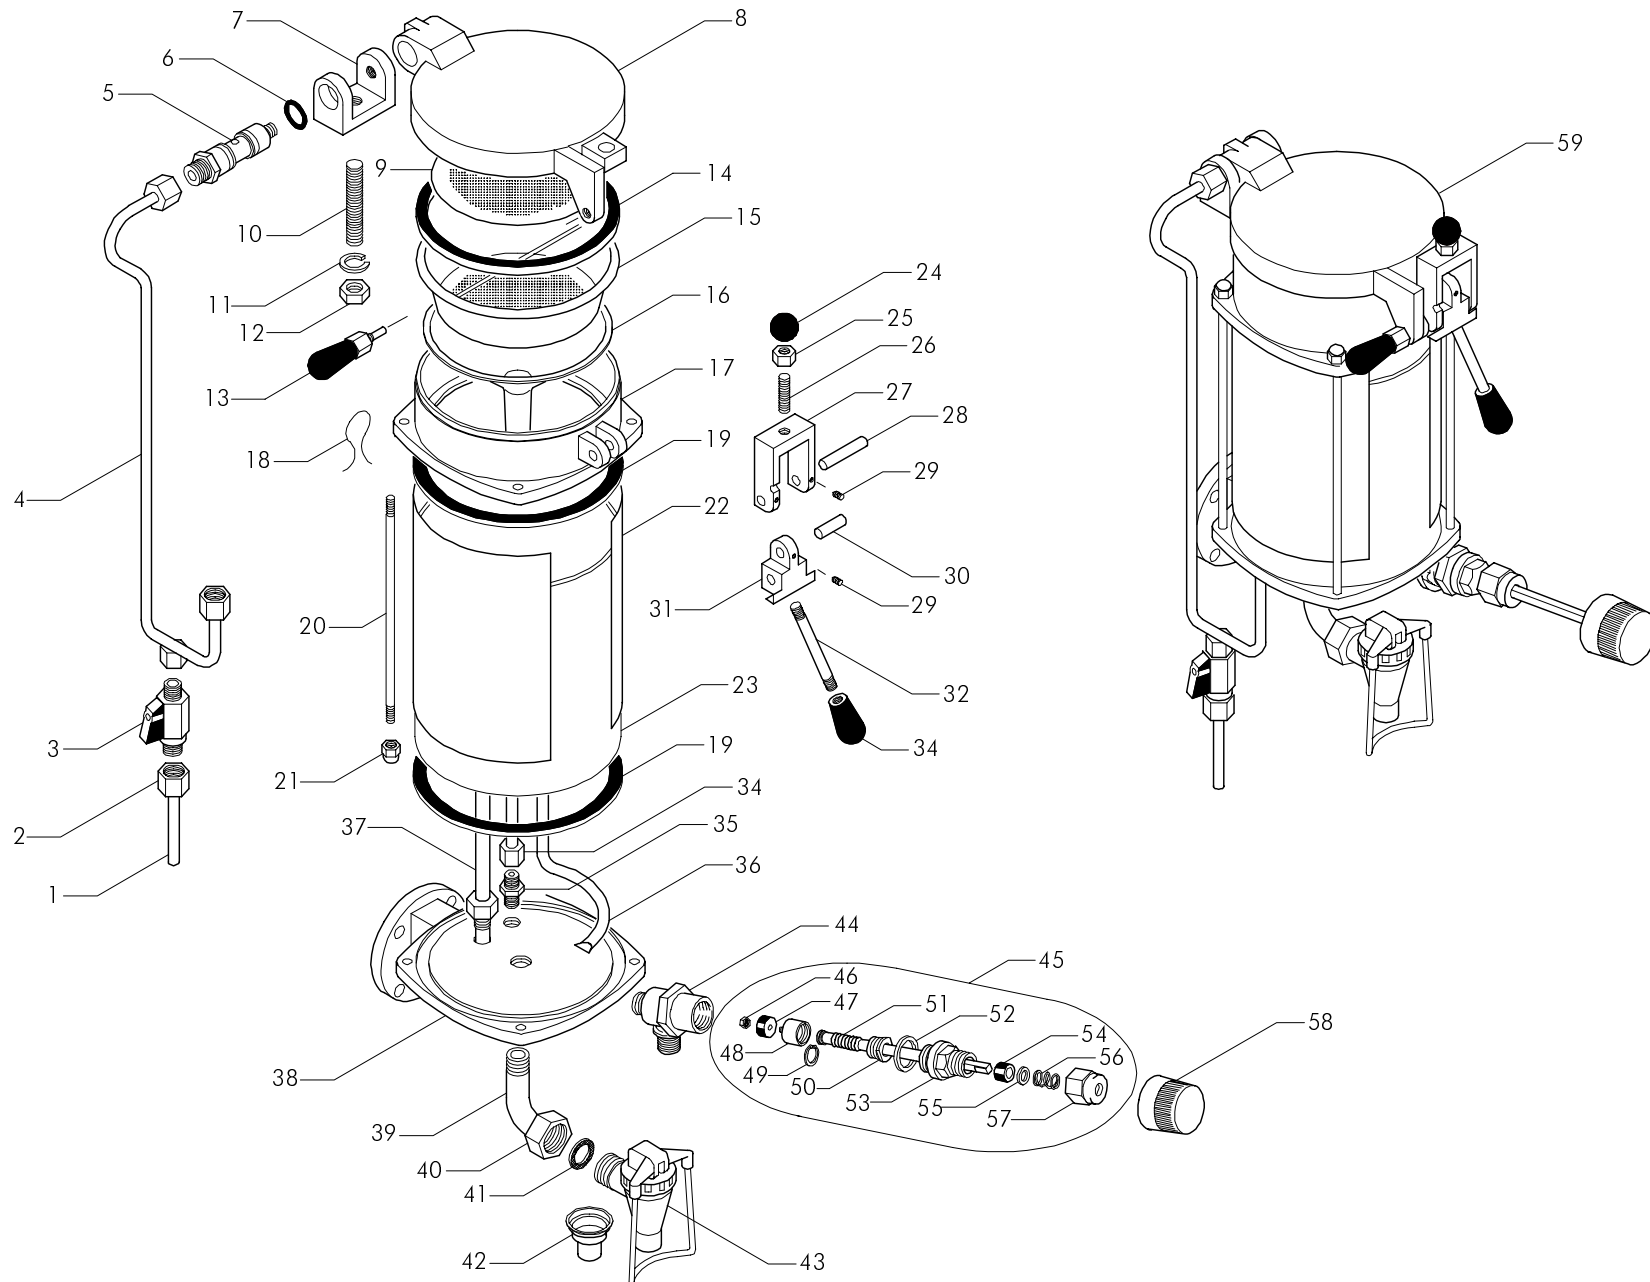

Pos	Cod.	Denominazione - IT -	Denomination - GB -	Denomination - FR -	Denomination - DE -
1	52001906	TUB.D-8 L.40 2-3GR UKNT 21	TUBE D-8 L.40 2-3GR	TUYAU D-8 L.40 2-3GR	ROHR D-8 L.40 2-3GR
2	25382	DADO 1/4 FORO 9.5 OTTONE	NUT 1/4 HOLE 9.5	ECROU 1/4 TROU 9.5	SCHRAUBENMUTTER 1/4 LOCH 9.5
3	20354	VALVOLA CHIUSURA AEA	PRESSURE RELEASE TAP BULK UNIT	CLAPET FERMETURE AUT.ARRIVEE EAU	ABSPERRVENTIL X AUT.WASSERZUFUHR
4	52001896	TUB.D-8 L.510 2-3GR UKNT 1	TUBE D-8 L.510 2-3GR	TUYAU D-8 L.510 2-3GR	ROHR D-8 L.510 2-3GR
5	25605	PERNO COPERCHIO T.RISERVA CROMATO	BULK UNIT LID HINGE	PIVOT COUVERCLE THERMO RESERVE	ZAPFEN BRUHGRUPPEDECKEL - CHROM
6	12303	GUARNIZIONE OR 119 VITON TAPPO	CAP O RING GASKET 119	JOINT OR 119 POUR BOUCHON	OR DICHTUNG FUR STOPFEN 119
7	53210	FORCELLA FULCRO COPER. TR CROMATO	FORK FOR BULK UNIT CAP	FOURCHETTE COUVERCLE THERMO RESERVE	GABEL FUR BRUHGRUPPEDECKEL - CHROM
8	53220	COPERCHIO TERMORISERVA CROMATO	BULK UNIT CAP	COUVERCLE THERMO RESERVE	BRUHGRUPPEDECKEL
9	28105	DOCCIA PER TERMORISERVA	BULK UNIT SHOWER PLATE	DOUCHETTE THERMO RESERVE	VERTEILERSIEB X BRUHGRUPPE
10	25320	BARRA FIL.L72 M12 AISI 304 LUCIDATO	BULK UNIT CUTTING PIN L=72 M12 AISI	TIGE L=72 M12 THERMO RES. M12 AISI	STANGE L=72 M12 BRUHGRUPPE M12 AISI
11	23275	RONDELLA INOX GROVER 12	GROVER WASHER 12	RONDELLE INOX GROVER 12	STAHLSCHEIBE GROVER 12
12	23056	DADO M12 BASSO OTTONE CROMATO	LOW NUT M12 CHROMED BRASS	ECROU INFERIEUR M12 LAITON CHROME	UNTERE MUTTER M12 - MESSING CHROM
13	20120	POMELLO SICUREZZA PORTAFILTRO TR	FILTER HOLTER SECURITY KNOB B.U.	POMMEAU SURETE PORTE FILTRE T.R.	SICHERHEITSGRIFF FILTERHALTER B.G.
14	12210	GUARNIZ.GOMMA TERMORISERVA 148X133X7	BULK UNIT LID SEAL 148X133X7	JOINT THERMO RESERVE 148X133X7	BRUHGRUPPEDICHTUNG 148X133X7
15	28124	FILTRO PER GRUPPO TR TIPO GAGGIA	BULK UNIT FILTER	FILTRE GROUPE THERMO RESERVE	BRUHGRUPPEFILTER
16	28160	IMBUTO GR ROSSI TERMORISERVA R 2736	BULK UNIT FUNNEL R 2736	ENTONNOIR GR. THERMO RESERVE R 2736	TRICHTER FUR BRUHGRUPPE R 2736
17	53230	ANELLO SUP.PORTAFILTRO TR CROMATO	FILTER HOLDER TOP RING FOR B.U.	BAGUE PORTE-FILTRE THERMO RESERVE	FILTERGRIFFRING FUR BRUHGRUPPE
18	28232	MOLLA IMBUTO TERMORISERVA R 2130	SPRING FUNNEL BULK UNIT R 2130	RESSORT ENTONNOIR T.RESERVE R 2130	TRICHTERFEDER BRUHGRUPPE R 2130
19	12209	GUARNIZ.GOMMA TERMORISERVA 134X154X3	BULK UNIT GLASS SEAL 134X154X3	JOINT THERMO RESERVE 134X154X3	BRUHGRUPPEDICHTUNG 134X154X3
20	25304	ASTA D6 AISI L205 TERMORISERVA	BULK UNIT GLASS TIE ROD D=6 L=205	TIGE THERMO RESERVE D=6 L=205	STANGE D6 AISI L205 BRUHGRUPPE
21	23057	DADO CIECO INOX M6 UNI 5721	STEEL BLIND NUT M6 UNI 5721	ECROU INOX AVEUGLE M6 UNI 5721	STAHLHUTMUTTER M6 UNI 5721
22	77691R	PROTEZIONE INOX VETRO TERMORISERVA	BULK UIT STEEL ARMOUR GLASS	PROTECTEUR INOX VERRE THERMO RESERVE	STAHL SCHULTZ GLAS BRUHGRUPPE
23	20500	VETRO TERMORISERVA D150/D140/H180	BULK UNIT GLASS D150/D140/H180	VERRE THERMORESERVE D150/D140/H180	BRUHGRUPPEGLAS D150/D140/H180
24	15405	POMELLO TERMORISERVA PL25 M10	KNOB M10 FOR BULK UNIT PL25	POMMEAU M10 T.R. PL25	KUGELGRIFF M10 BRUHGRUPPE PL25
25	23052	DADO OTTONE M10 UNI 5587	TOP BRASS NUT M10 UNI 5587	ECROU LAITON SUPERIEUR M10 UNI 5587	UNTER/MESSING MUTTER M10 UNI 5587
26	10402	GRANO CE 10X35 INOX UNI 5923	STEEL GRUB SCREW 10X35 UNI 5923	GRAIN CE 10X35 INOX UNI 5923	STAHLGEWINDESTIFT 10X35 UNI 5923
27	53250	FORCELLA BLOCCA COPER. TR CROMATO	FORK FOR BULK UNIT CAP	FOURCHETTE COUVERCLE THERMO RESERVE	GABEL FUR BRUHGRUPPEDECKEL
28	25604	PERNO D8 L41 AISI T.RISERVA	BULK UNIT PIN D8 L41	PIVOT D8 L41 THERMO RESERVE	ZAPFEN D8 L41 AISI BRUHGRUPPE
29	10404	GRANO 4X5 PUNTA CONICA BRU.UNI 5927	GRUB SCREW 4X5 CONIC POINT-BLUED FE	GRAIN 4X5 POINTE CONIQUE FE	GEWINDESTIFT 4X5 MIT KEGELSPITZE FE
30	25603	PERNO D8 L25 AISI T.RISERVA	BULK UNIT PIN D8 L25	PIVOT D8 L25 THERMO RESERVE	ZAPFEN D8 L25 AISI BRUHGRUPPE
31	53200	INNESTO LEVA COPERCHIO TR CROMATO	PIVOT FOR BULK UNIT CAP	PIVOT COUVERCLE THERMO RESERVE	EINRUCKEN FUR BRUHGRUPPEDECKEL
32	25303	ASTA D8 AISI L84 TERMORISERVA	BULK UNIT ROD D8 L84	TIGE THERMO RESERVE D8 L84	STANGE D8 AISI L84 BRUHGRUPPE
33	15400	POMELLO LEVETTA POMPA I.147/40-M8	MANUAL FILL LEVER KNOB I.147/40-M8	BOUTON LEVIER POMPE I.147/40-M8	KNAUF PUMPENHEBEL I.147/40-M8
34	25381	DADO 1/4 FORO 6.2	NUT 1/4 HOLE 6.2	ECROU 1/4 TROU 6.2	SCHRAUBENMUTTER 1/4 LOCH 6.2
35	25686	RACCORDO 1/4X1/4 FLANGIA	CONNECTOR 1/4 X 1/4 FLANGE	RACCORD 1/4 X 1/4 BRIDE	ANSCHLUSS 1/4X1/4 FLANSCH
36	52001873	TUB.D-6 L.450 2-3GR UKT 18	TUBE D-6 L.450 2-3GR	TUYAU D-6 L.450 2-3GR	ROHR D-6 L.450 2-3GR
37	52001872	TUB.D-10 L.245 2-3GR UKT 17	TUBE D-10 L.245 2-3GR	TUYAU D-10 L.245 2-3GR	ROHR D-10 L.245 2-3GR