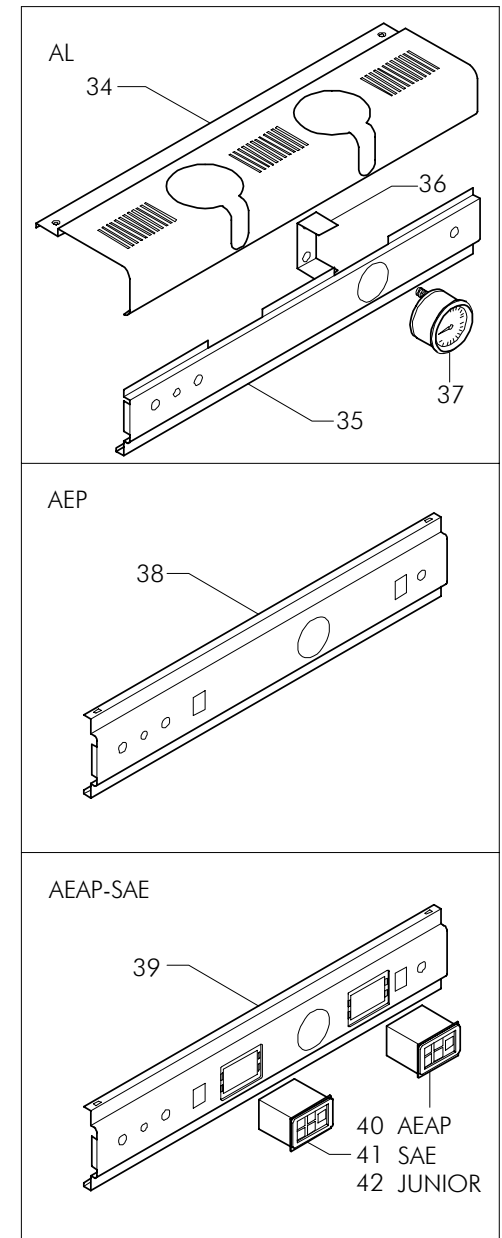

Pos	Cod.	Denominazione - IT -	Denomination - GB -	Denomination - FR -	Denomination - DE -
33	77741	GUIDA DESTRA-SINISTRA BACINELLA X TELAI	R-L BASIN GUIDE FOR FRAMES	GUIDE DX-SX CUVE X CHASSIS	FÜHRUNG RECHTS-LINKS SCHALE FÜR RAH
34	72704	COPRIGRUPPO AL/1 ARGENTA OTTONE	GROUP-COVER AL/1 ARGENTA - BRASS	COUVRE-GROUPE AL/1 ARGENTA - LAITON	GRUPPENDECKEL AL/1 ARGENTA -MESSING
34	72705	COPRIGRUPPO AL/2 ARGENTA OTTONE	GROUP-COVER AL/2 ARGENTA - BRASS	COUVRE-GROUPE AL/2 ARGENTA-LAITON	GRUPPENDECKEL AL/2 ARGENTA-MESSING
34	72706	COPRIGRUPPO AL/3 ARGENTA OTTONE	GROUP-COVER AL/3 ARGENTA - BRASS	COUVRE-GROUPE AL/3 ARGENTA-LAITON	GRUPPENDECKEL AL/3 ARGENTA-MESSING
34	72707	COPRIGRUPPO AL/4 ARGENTA OTTONE	GROUP-COVER AL/4 ARGENTA - BRASS	COUVRE-GROUPE AL/4 ARGENTA-LAITON	GRUPPENDECKEL AL/4 ARGENTA-MESSING
35	70703	FRONT .AL/1 ARG.OTTONE	FRONT PANEL AL/1 ARGENTA BRASS	PANNEAU FRONTAL AL/1 ARGENTA LAITON	STIRNTAFEL AL/1 ARGENTA MESSING
35	70713	FRONT .AL/2 ARG.OTTONE	FRONT PANEL AL/2 ARGENTA BRASS	PANNEAU FRONTAL AL/2 ARGENTA LAITON	STIRNTAFEL AL/2 ARGENTA MESSING
35	70723	FRONT .AL/3 ARG.OTTONE	FRONT PANEL AL/3 ARGENTA BRASS	PANNEAU FRONTAL AL/3 ARGENTA LAITON	STIRNTAFEL AL/3 ARGENTA MESSING
35	70733	FRONT .AL/4 ARG.OTTONE	FRONT PANEL AL/4 ARGENTA BRASS	PANNEAU FRONTAL AL/4 ARGENTA LAITON	STIRNTAFEL AL/4 ARGENTA MESSING
36	60115	SUPPORTO MANOMETRO AL	GAUGE SUPPORT - AL	SUPPORT MANOMETRE - AL	MANOMETERHALTER - AL
37	21101	MANOMETRO 3 ATM "B" INOX	STEEL PRESSURE GAUGE 3 ATM "B"	MANOMETRE INOX 3 ATM "B"	STAHLMANOMETER 3 ATM "B"
38	70743	FRONT .AEP/1 ARG.OTTONE	FRONT PANEL AEP/1 ARGENTA BRASS	PANNEAU FRONT . AEP/1 ARGENTA LAITON	STIRNTAFEL AEP/1 ARGENTA MESSING
38	70753	FRONT .AEP/2 ARG.OTTONE	FRONT PANEL AEP/2 ARGENTA BRASS	PANNEAU AEP/2 ARGENTA LAITON	STIRNTAFEL AEP/2 ARGENTA MESSING
38	70758	FRONT .AEP/2 ARG.OTTONE SCTV	FRONT PANEL AEP/2 X C.W. ARG.BRASS	PANNEAU FRONT .AEP/2 X C-T ARG.LAIT.	STIRNTAFEL AEP/2 X T.W. ARG.MESSING
38	70763	FRONT .AEP/3 ARG.OTTONE	FRONT PANEL AEP/3 ARGENTA BRASS	PANNEAU FRONT . AEP/3 ARGENTA LAITON	STIRNTAFEL AEP/3 ARGENTA MESSING
38	70768	FRONT .AEP/3 ARG.OTTONE SCTV	FRONT PANEL AEP/3 X C.W. ARG.BRASS	PANNEAU FRONT .AEP/3 X C-T ARG.LAIT.	STIRNTAFEL AEP/3 X T.W. ARG.MESSING
38	70773	FRONT .AEP/4 ARG.OTTONE	FRONT PANEL AEP/4 ARGENTA BRASS	PANNEAU FRONT . AEP/4 ARGENTA LAITON	STIRNTAFEL AEP/4 ARGENTA MESSING
38	70778	FRONT .AEP/4 ARG.OTTONE SCTV	FRONT PANEL AEP/4 X C.W. BRASS	PANNEAU FRONT . AEP/4 X C.T. LAITON	STIRNTAFEL AEP/4 X T.W. MESSING
38	70783	FRONT .AEP/JUN.ARG.OTTONE	FRONT PANEL AEP/JUN ARGENTA BRASS	PANNEAU FRON.AEP/JUN ARGENTA LAITON	STIRNTAFEL AEP/JUN ARGENTA MESSING
38	70788	FRONT .AEP/JUN.ARG.OTTONE M. I	FRONT PANEL AEP/JUN ARGENTA BRASS	PANN.FRONT . AEP/JUN ARGENTA LAITON	STIRNTAFEL AEP/JUN ARGENTA MESSING
39	70793	FRONT .AEAP/SAE 1GR ARG.OTTONE	PANEL AEAP/SAE 1GR ARGENTA BRASS	PANNEAU AEAP/SAE 1GR ARGENTA LAITON	TAFEL AEAP/SAE 1GR ARGENTA MESSING
39	70803	FRONT .AEAP/SAE 2GR ARG.OTTONE	PANEL AEAP/SAE 2GR ARGENTA BRASS	PANNEAU AEAP/SAE 2GR ARGENTA LAITON	TAFEL AEAP/SAE 2GR ARGENTA MESSING
39	70808	FRONT .AEAP/SAE 2GR ARG.OTTONE SCTV	FR.PANEL AEAP/SAE 2GRXCW ARG.BRASS	PANN.FRONT .AEAP/SAE 2GRXCT ARG.LAIT	STIRNTAFEL AEAP/SAE 2GRXTW ARG.MESS
39	70813	FRONT .AEAP/SAE 3GR ARG.OTTONE	PANEL AEAP/SAE 3GR ARGENTA BRASS	PANNEAU AEAP/SAE 3GR ARGENTA LAITON	TAFEL AEAP/SAE 3GR ARGENTA MESSING
39	70818	FRONT .AEAP/SAE 3GR ARG.OTTONE SCTV	FR.PANEL AEAP/SAE 3GRXCW ARG.BRASS	PANN.FRONT .AEAP/SAE 3GRXCT ARG.LAIT	STIRNTAFEL AEAP/SAE 3GRXTW ARG.MESS
39	70823	FRONT .AEAP-SAE/4 ARG.OTTONE	PANEL AEAP/SAE 4GR ARGENTA BRASS	PANNEAU AEAP/SAE 4GR ARGENTA LAITON	TAFEL AEAP/SAE 4GR ARGENTA MESSING
39	70829	FRONT .AEAP-SAE/4 ARG.OTTONE SCTV	FRONT PANEL AEAP-SAE/4 X C.W. BRASS	PANNEAU FRONT . AEAP-SAE/4 X C.T. LAITON	STIRNTAFEL AEAP-SAE/4 X T.W. MESSING
39	70833	FRONT .AEAP/SAE JUN.ARG.OTTONE	PANEL AEAP/SAE JUN ARGENTA BRASS	PANNEAU AEAP/SAE JUN ARGENTA LAITON	TAFEL AEAP/SAE JUN ARGENTA MESSING
39	70838	FRONT .AEAP/SAE JUN.ARG.OTTONE M. I	FRONT PANEL AEAP/SAE JUN AR BRASS	PANN.FRONT . AEAP/SAE JUN AR LAITON	STIRNTAFEL AEAP/SAE JUN AR MESSING
40	21274	TIMER 220/240V AEA 97 922051	TIMER 220/240V	TIMER 220/240V	TIMER 220/240V
40	21275	TIMER 110/120V MOD.97 CON AEA CMA	TIMER 110/120V	TIMER 110/120V	TIMER 110/120V
41	18354	PULSANTIERA 4T+1 X MICRO 991063	TOUCH PAD 4T+1 FOR MICRO 991063	CLAVIER A TOUCHES 4T+1 MICRO 991063	DRUCKKNOPFTAFEL 4T+1 MICRO 991063
42	18365	PULS.TH SAE JUN 220V 951735 *97	TOUCH PAD "TH" SAE JUN 220V 951605	CLAVIER "TH" SAE JUN 220V 951605	DRUCKKNOPFTAFEL "TH" SAE JUN 220V
42	18366	PULS.TH SAE JUN 110V 951736 *97	TOUCH PAD "TH" SAE JUN 110V 951637	CLAVIER "TH" SAE JUN 110V 951637	DRUCKKNOPFTAFEL "TH" SAE JUN 110V