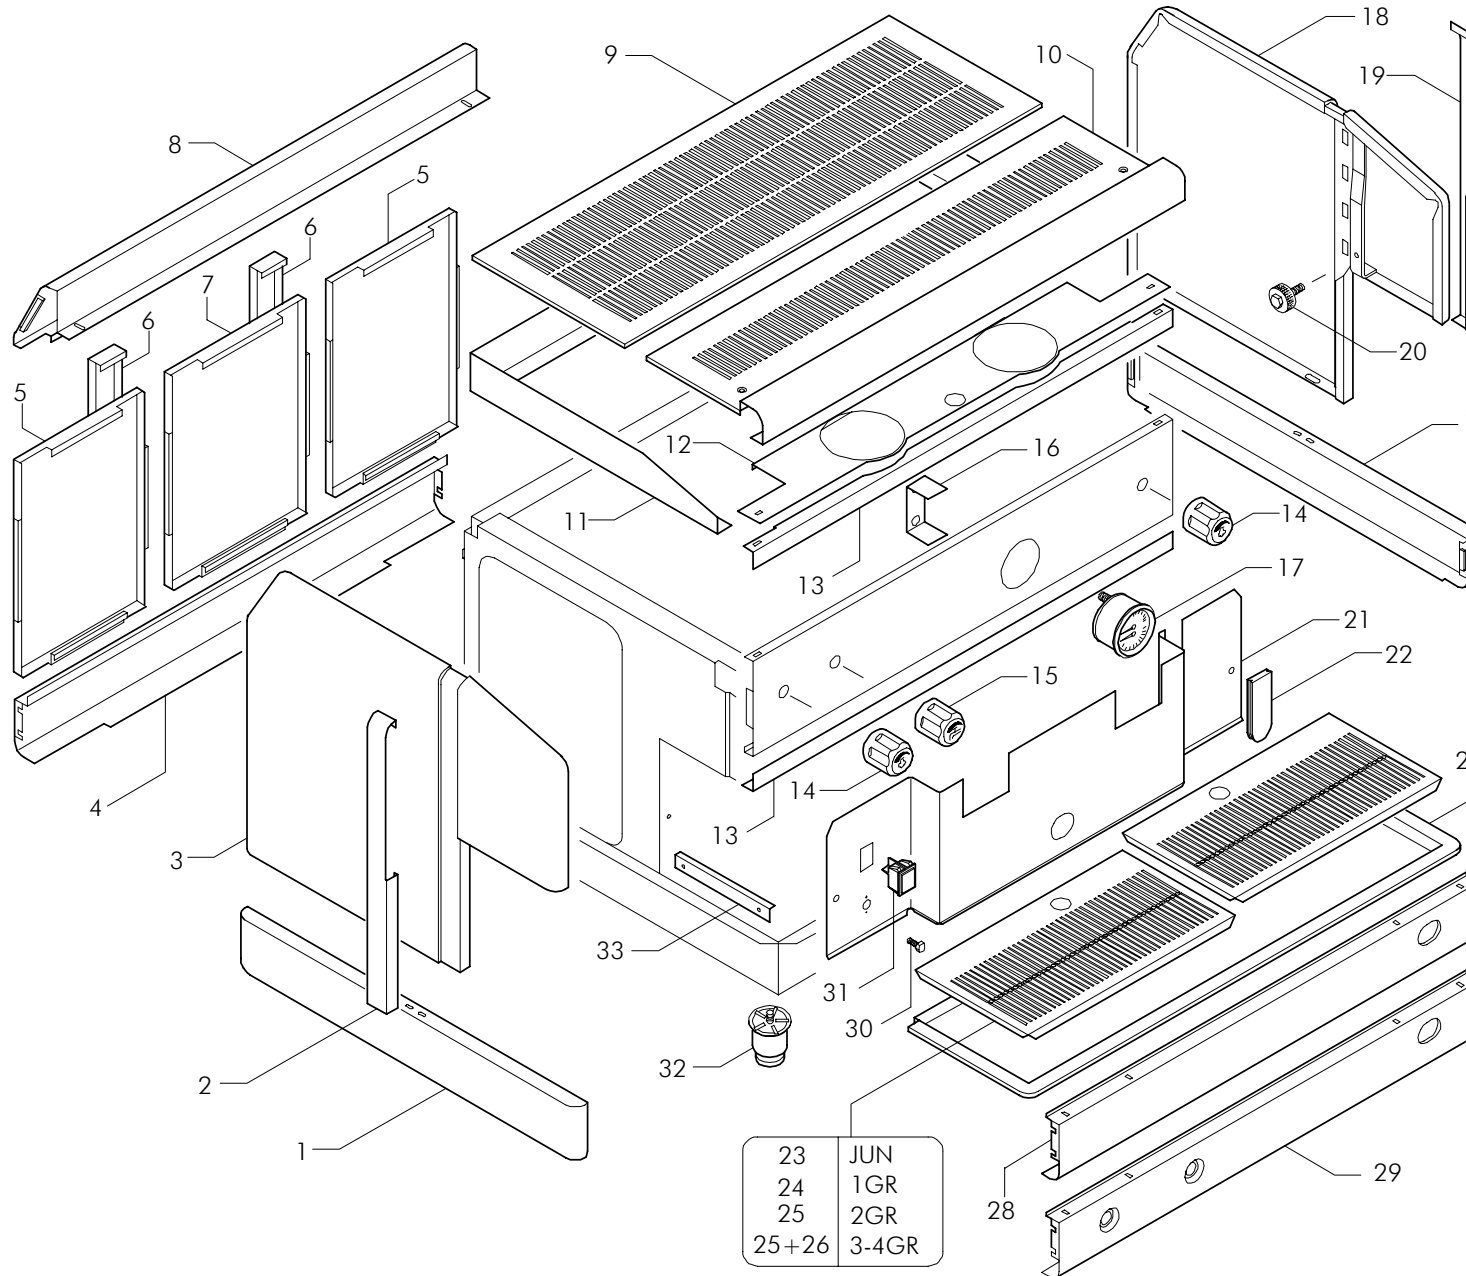

Pos	Cod.	Denominazione - IT -	Denomination - GB -	Denomination - FR -	Denomination - DE -
11	771973	PROF.SUP.3GR ARGENTA INOX LUC.	S.STEEL TOP SECTION 3GR ARGENTA	PROFILS SUP. INOX 3GR ARGENTA	STAHL-OBERUMRANDUNG 3GR ARGENTA
11	771974	PROF.SUP.4GR ARGENTA INOX LUC.	S.STEEL TOP SECTION 4GR ARGENTA	PROFILS SUP. INOX 4GR ARGENTA	STAHL-OBERUMRANDUNG 4GR ARGENTA
12	77274	COPRIMPIANTO JUNIOR	CABLE-COVER JUNIOR	COUVRE-CABLAGE JUNIOR	VERDRAHTUNGDECKEL JUNIOR
12	77275	COPRIMPIANTO 1GR	CABLE-COVER 1GR	COUVRE-CABLAGE 1GR	VERDRAHTUNGDECKEL 1GR
12	77276	COPRIMPIANTO 2GR	CABLE-COVER 2GR	COUVRE-CABLAGE 2GR	VERDRAHTUNGDECKEL 2GR
12	77277	COPRIMPIANTO 3GR	CABLE-COVER 3GR	COUVRE-CABLAGE 3GR	VERDRAHTUNGDECKEL 3GR
12	77278	COPRIMPIANTO 4GR	CABLE-COVER 4GR	COUVRE-CABLAGE 4GR	VERDRAHTUNGDECKEL 4GR
13	775702	PROF.FRONT.1GR NERO/B ARGENTA	PANEL STRIP 1GR ARGENTA BLACK	PROFILSX PANNEAU 1GR ARGENTA NOIR	PROFILXTAFEL 1GR ARGENTA SCHWARZ
13	775703	PROF.FRONT.1GR RAME ARGENTA	SURROUNDXPANEL 1GR ARGENTA COPPER	PROFILSX PANNEAU 1GR ARGENTA CUIVRE	PROFILXTAFEL 1GR ARGENTA KUPFER
13	775712	PROF.FRONT.2GR NERO/B ARGENTA	SURROUND X PANEL 2GR ARGENTA BLACK	PROFILS X PANNEAU 2GR ARGENTA NOIR	PROFIL X TAFEL 2GR ARGENTA SCHWARZ
13	775713	PROF.FRONT.2GR RAME ARGENTA	SURROUND X PANEL 2GR ARGENTA COPPER	PROFILSX PANNEAU 2GR ARGENTA CUIVRE	PROFIL X TAFEL 2GR ARGENTA KUPFER
13	775722	PROF.FRONT.3GR NERO/B ARGENTA	SURROUND X PANEL 3GR ARGENTA BLACK	PROFILS X PANNEAU 3GR ARGENTA NOIR	PROFIL X TAFEL 3GR ARGENTA SCHWARZ
13	775723	PROF.FRONT.3GR RAME ARGENTA	SURROUND X PANEL 3GR ARGENTA COPPER	PROFILSX PANNEAU 3GR ARGENTA CUIVRE	PROFIL X TAFEL 3GR ARGENTA KUPFER
13	775732	PROF.FRONT.4GR NERO/B ARGENTA	SURROUND X PANEL 4GR ARGENTA BLACK	PROFILS X PANNEAU 4GR ARGENTA NOIR	PROFIL X TAFEL 4GR ARGENTA SCHWARZ
13	775733	PROF.FRONT.4GR RAME ARGENTA	SURROUND X PANEL 4GR ARGENTA COPPER	PROFILSX PANNEAU 4GR ARGENTA CUIVRE	PROFIL X TAFEL 4GR ARGENTA KUPFER
13	775742	PROF.FRONT.JUN.NERO/B ARGENTA	SURROUND X PANEL JUN ARGENTA BLACK	PROFILS X PANNEAU JUN ARGENTA NOIR	PROFIL X TAFEL JUN ARGENTA SCHWARZ
13	775743	PROF.FRONT.JUN.RAME ARGENTA	SURROUND X PANEL JUN ARGENTA COPPER	PROFILSX PANNEAU JUN ARGENTA CUIVRE	PROFIL X TAFEL JUN ARGENTA KUPFER
14	15265	MANOPOLA RUBINETTO VAPORE	STEAM TAP KNOB	POIGNEE ROBINET VAPEUR	DAMPFHAHNGRIF
15	15264	MANOPOLA RUBINETTO H2O	WATER TAP KNOB	POIGNEE ROBINET EAU	WASSERHAHNGRIF
16	60110	SUPPORTO MANOMETRO ER	GAUGE SUPPORT - DISTRIBUTION	SUPPORT MANOMETRE - DEBIT	MANOMETERHALTER - AUSGABE
17	21100	MANOMETRO D.SCALA "A" INOX	PRESSURE GAUGE 'A' -STAINLESS STEEL	MANOMETRE 'A' - INOX	MANOMETER 'A' - STAHL
18	73143	FIANCO DX ARGENTA INOX LUCIDO	RIGHT SIDE PANEL ARGENTA STEEL	COTE DROIT ARGENTA INOX	RECHTE SEITE ARGENTA STAHL
19	77491	PROF.FIANCO DX ARGENTA NERO/B	RIGHT SIDE STRIP ARG. BLACK	PROFILS POUR COTE DROIT ARG. NOIR	PROFIL FUR RECHTE SEITE ARG.SCHWARZ
19	77492	PROF.FIANCO DX ARGENTA RAME	SURROUND FOR RIGHT SIDE ARG.COPPER	PROFILS POUR COTE DROIT ARG.CUIVRE	PROFIL FUR RECHTE SEITE ARG.KUPFER
20	23100	POMELLO FISSAGGIO FIANCHETTO FE/Z	SIDE FIXING SCREW FE/Z	POMMEAU DE FIXAGE FE/Z	BEFESTIGUNGSGRIF FE/Z
21	77840	COPRICALDAIA JUN INOX/LUC	S.STEEL BOILER COVER JUN ARG.	COUVRE-CHAUDIERE INOX JUN ARG.	STAHLKESSELDECKEL JUN ARG.
21	77841	COPRICALDAIA 1GR INOX LUC.	S.STEEL BOILER COVER 1GR	COUVRE-CHAUDIERE INOX 1GR	KESSELDECKEL 1GR STAHL
21	77842	COPRICALDAIA 2GR INOX LUC.	S.STEEL BOILER COVER 2GR	COUVRE-CHAUDIERE INOX 2GR	KESSELDECKEL 2GR STAHL
21	77843	COPRICALDAIA 3GR INOX LUC.	S.STEEL BOILER COVER 3GR	COUVRE-CHAUDIERE INOX 3GR	KESSELDECKEL 3GR STAHL
21	77844	COPRICALDAIA 4GR INOX LUC.	S.STEEL BOILER COVER 4GR	COUVRE-CHAUDIERE INOX 4GR	STAHLKESSELDECKEL 4GR
22	21200	SEGNALIVELLO OVE TUV INCOLORE	LEVEL INDICATOR WINDOW OVE-TUV	INDICATEUR DE NIVEAU OVE-TUV	NIVEAUANZEIGER OVE-TUV
23	76152000	GRIGLIA INF.WN01 INOX LUC.316X201	LOWER GRILL 316X201 - SHINY S.STEEL	GRILLE INF. INOX 316X201	STAHL-UNTERGITTER 316X201
24	76153000	GRIGLIA INF.WN01 INOX LUC.456X201	LOWER GRILL 456X201 SHINY S.STEEL	GRILLE INF. INOX 456X201	STAHL-UNTERGITTER 456X201
25	76154000	GRIGLIA INF.DX WN01 IN/LUC.338.5X201	RIGHT LOWER GRILL -SHINY S.STEEL	GRILLE INF.DROIT INOX 338,5X201	STAHL-UNTER-RECHTEGITTER 338,5X201
25	76155000	GRIGLIA INF.SX WN01 IN/LUC.338.5X201	LEFT LOWER GRILL - SHINY S.STEEL	GRILLE INF.GAUCHE INOX 338,5X201	STAHL-UNTER-LINKEGITTER 338,5X201
26	76156000	GRIGLIA INF.WN01 INOX LUC. 253X201	LOWER GRILL 253X201 - SHINY S.STEEL	GRILLE INF. INOX 253X201	STAHL-UNTERGITTER 253X201
27	76094	BACINELLA JUN INOX LUCIDO	TRAY JUN S.STEEL	CUVE JUN INOX	STAHSCHALE JUN
27	76095	BACINELLA 1GR INOX LUCIDO	1GR GLOSSY STAINLESS STEEL	CUVE 1GR INOX BRILLANT	STAHSCHALE 1GR
27	76096	BACINELLA 2GR INOX LUCIDO	2GR GLOSSY STAINLESS STEEL	CUVE 2GR INOX BRILLANT	STAHSCHALE 2GR