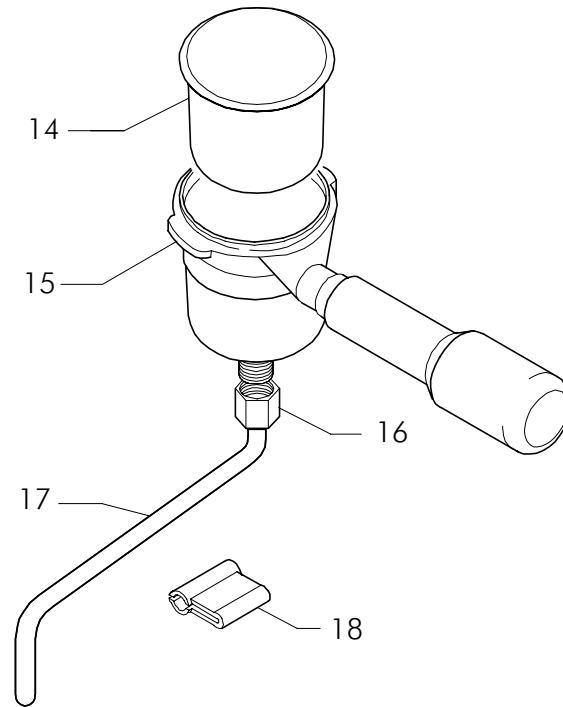

Pos	Cod.	Denominazione - IT -	Denomination - GB -	Denomination - FR -	Denomination - DE -
1	27032001	BECCUCCIO OTT/NI 1 TAZZA	BRASS SPOUT/NI 1 LONG CUP	BEC LAITON/NICKELE 1 TASSE LONG	AUSGUSS MESSING/NICKEL 1 TASSE LANG
2	27042001	BECCUCCIO OTT/NI 2 TAZZE	2 CUPS BRASS/NICKEL SPOUT	BEC 2 TASSES LAITON/NICKEL	MESSING/NICK. SCHNABEL FÜR 2 TASSEN
3	15486006	TAPPO MANOPOLA PORTAFILTRO CROMATO	CAP FILTER HOLDER KNOB	BOUCHON POIGNEE PORTE-FILTRE	GRIFFVERSCHLUSS FILTERHALTER
4	15263010	MANOPOLA PORTAFILTRO NERA+INSERTO M12	FILTER HOLDER KNOB	POIGNEE PORTE-FILTRE	FILTERHALTER GRIFF
5	27060201	PROLUNGA BECCUCCIO 1/2 TAZZE	EXTENSION	PROLONGE	VERLÄNGERUNG
6	27311000	PORTAFILTRO LAV.+ CROM.+MANOPOLA	FILTER HOLDER UNIT	ENSEMBLE PORTE-FILTRE	FILTERHALTER SATZ
7	27254	MOLLA FERMAFILTRO D-1,4	FILTER CLAMP SPRING D-1,4	RESSORT BLOCAGE-FILTRE D-1,4	FILTERHALTEFEDER D-1,4
8	27142	FILTRO INOX 1 TAZZA E/61 + CANALINO	E/61 1 CUP STAINLESS STEEL FILTER	FILTRE INOX 1 TASSE E/61 + RIGOLE	EDELSTAHL-FILTER 1 TASSE E/61 +FUE
8	27146	FILTRO INOX 1 TAZZA 19.5 + CANALINO	19.5 1 CUP STAINLESS STEEL FILTER	FILTRE INOX 1 TASSE 19.5 + RIGOLE	EDELSTAHL-FILTER 1 TASSE 19.5 +
9	27171	FILTRO INOX 2 TAZZE E/61 + CANALINO	E/61 2 CUP STAINLESS STEEL FILTER	FILTRE INOX 2 TASSES E/61 + RIGOLE	EDELSTAHL-FILTER 2 TASSEN E/61 +
9	27176	FILTRO INOX 2 TAZZE 22 + CANALINO	2 CUP STAINLESS STEEL FILTER 22	FILTRE INOX 2 TASSES 22 + RIGOLE	EDELSTAHL-FILTER 2 TASSEN 22 +
10	27173	FILTRO INOX 2 TAZZE CIECO	2 CUP STAINLESS STEEL CLOSED FILTER	FILTRE INOX 2 TASSES AVEUGLE	ROSTFREIER FILTER 2 TASSEN ÖFFNUNG
11	27032	BECCUCCIO OTT/NI 1 TAZZA LUNGO	BRASS SPOUT/NI 1 LONG CUP	BEC LAITON/NICKELE 1 TASSE LONG	AUSGUSS MESSING/NICKEL 1 TASSE LANG
12	27042	BECCUCCIO OTT/NI 2 TAZZE W FISSO	FIXED 2 CUPS BRASS/NICKEL SPOUT	BEC 2 TASSES LAITON/NICKEL FIXE	BEFESTIGER AUSGUSS 2 TASSEN CMA
13	27304	PORTAFILTRO	FILTER SUPPORT	PORTE-FILTRE	FILTERHALTERUNG
14	27195	FILTRO INOX 1 TRONCONE H52MM GIG	1 LARGER SIZED STAINLESS STEEL FILT	FILTRE INOX 1 ELEMENT H52MM GIG	FILTER ROSTFREI STÄRKER H52MM GIG
15	61010	PORTAFILTRO GIGANTE	GIANT FILTER SUPPORT	PORTE-FILTRE GEANT	GROSSER FILTERTÄGER
16	25387	DADO 3/8 FORO 12.5	3/8 NUT 12.5 HOLE	ECROU 3/8 TROU 12.5	MUTTER3/8 LOCH 12.5
17	52000155	TUB.D-10 L.215 FG 1 CANNETTA CROMATA	TUBE D-10 L.215	TUYAU D-10 L.215	ROHR D-10 L.215
18	15295	CLIPS ANTISCOTTATURA NERA	BLACK ANTISCORCHING CLIP	CLIP ANTI-BRULURES NOIRE	VERBRENNUNGSSCHUTZKLIPS
19	27190	FILTRO INOX 3 TAZZE 304/28	3 CUP STAINLESS STEEL FILTER 304/28	FILTRE INOX 3 TASSES 304/28	ROSTFREIER FILTER 3 TASSEN 304/28
20	27050	BECCUCCIO OTT/NI 3 TAZZE CORTO	BRASS SPOUT/NI 3 SHORT CUPS	BEC LAITON/NICKELE 3 TASSES COU	AUSGUSS OTT/NI 3 TASSEN KURZ
21	83300000	KIT CAPPUCCINATORE	CAPPUCCINO MAKERKIT	KIT CAPPUCCINO	KIT CAPPUCCINO
22	30300	ZUCCHERIERA INOX	STAINLESS STEEL SUGAR-BOWL	SUCRIER INOX	ZUCKERDOSE ROSTFREI
23	15290	MISURINO IN PLASTICA GR.7	7 GR PLASTIC MEASURE	MESURE EN PLASTIQUE 7 GR.	PLASTIKMESSBECHER GR.7
23	30150	MISURINO ACCIAIO INOX	STAINLESS STEEL MEASURE GR.7	MESURE ACIER INOX 7GR.	EDELSTAHL-MESSBECHER 7GR.
24	15420	PRESSINO CAFFE'	COFFEE PRESS	PRESSE CAFE	EINDRÜCKVORRICHTUNG
24	241034	FUSIONE ALLUMINIO 60/82 PRESSINO	COFFEE PRESS ALUMINIUM	PRESSE ALUMINIUM	EINDRÜCKVORRICHTUNG ALUMINIUM