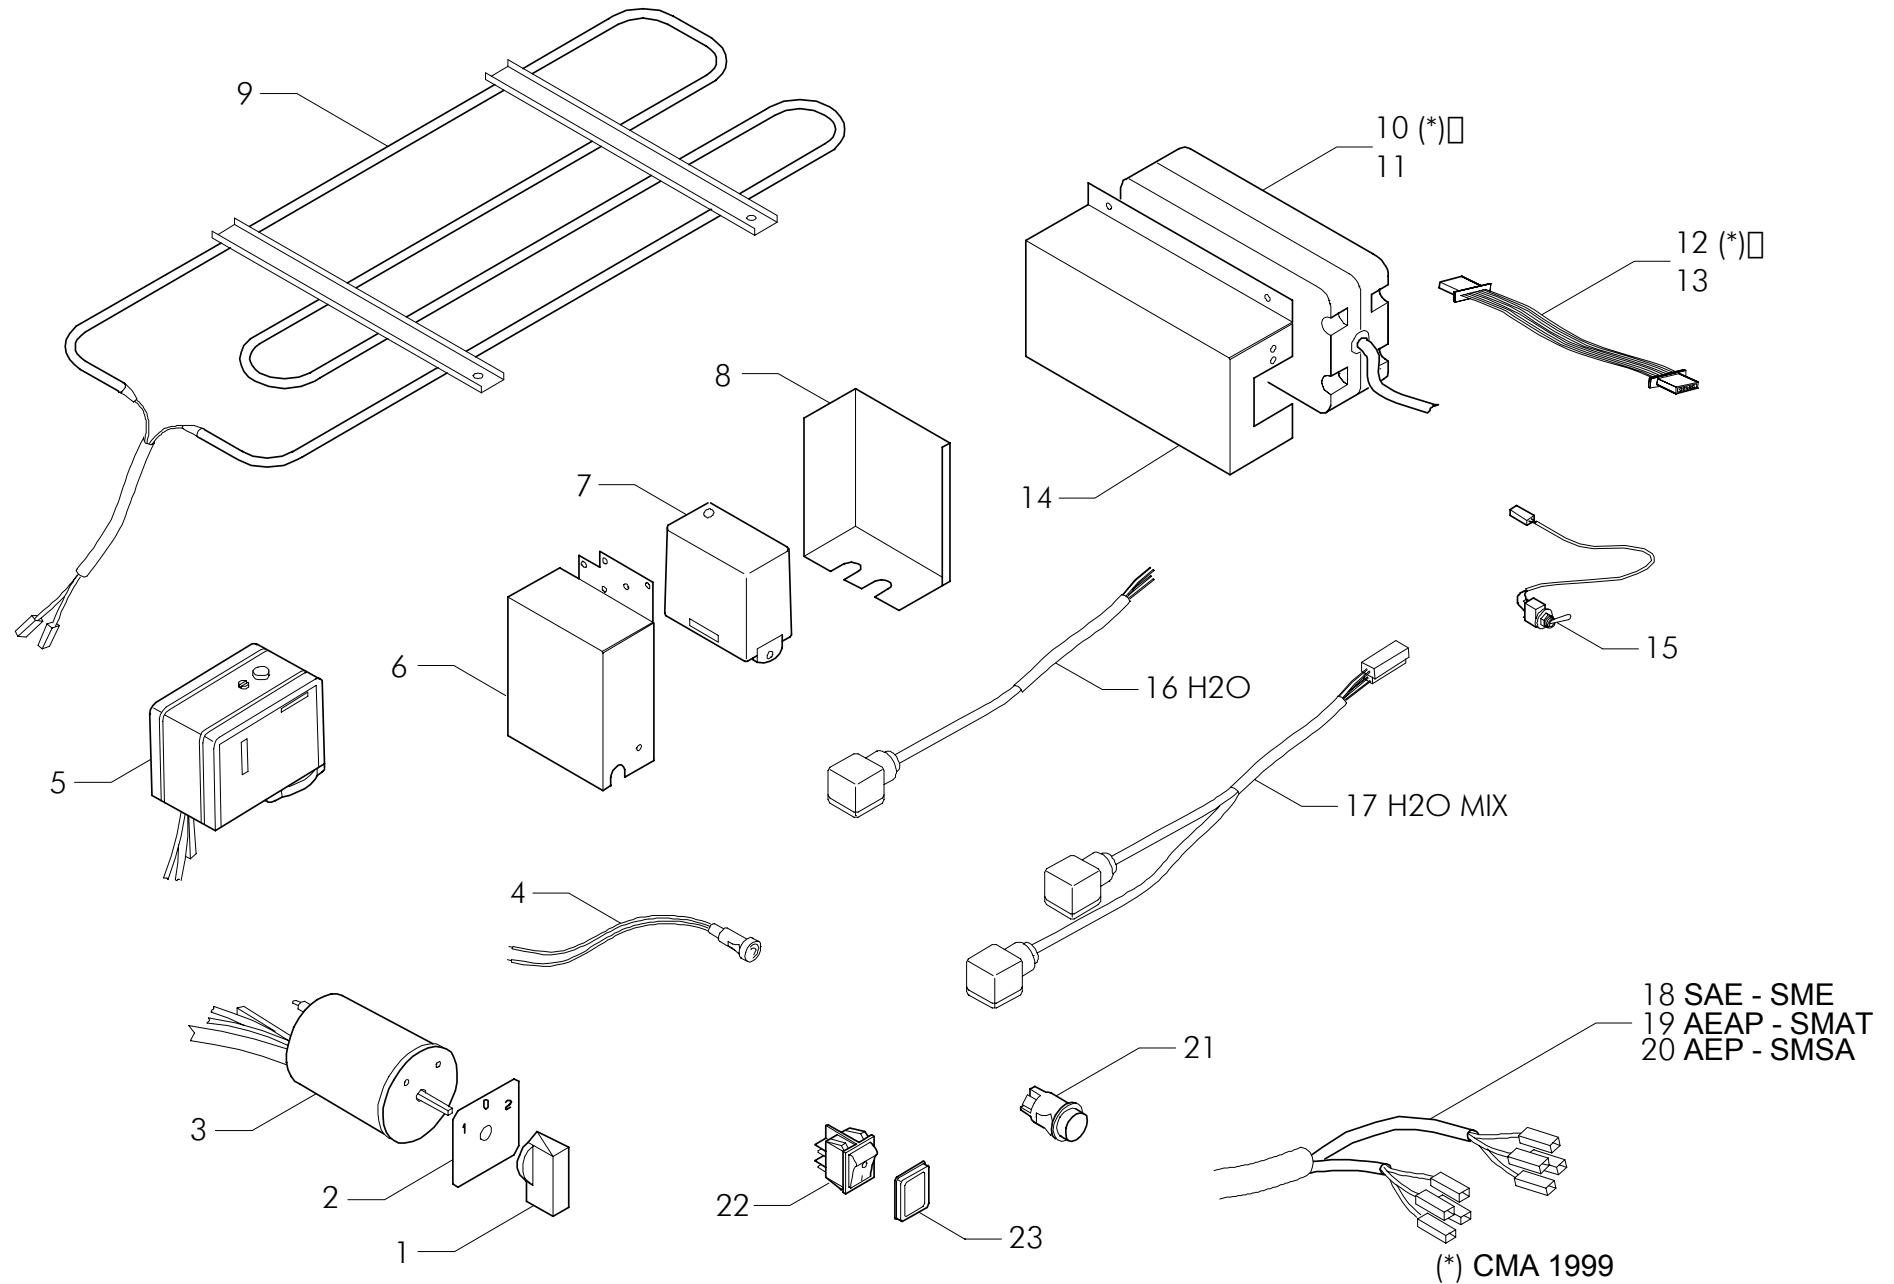

Pos	Cod.	Denominazione - IT -	Denomination - GB -	Denomination - FR -	Denomination - DE -
18	62142	CALDAIA 2GR ER AEA - CARTUCCIA	BOILER 2GR DISTRIBUTION A.W.R.	CHAUDIERE 2GR DEBIT R.E.A.	KESSEL 2GR AUSGABE A.W.F.
18	62144	CALDAIA 2GR ER CART + 3/8 AEA	BOILER 2GR DISTRIBUTION+3/8 A.W.R.	CHAUDIERE 2GR DEBIT+3/8 R.E.A.	KESSEL 2GR AUSGABE + 3/8 A.W.F.
18	62145	CALDAIA 2GR CARTUCCIA OVE	BOILER 2GR DISTRIBUTION - OVE	CHAUDIERE 2GR DEBIT - OVE	KESSEL 2GR AUSGABE - OVE
18	62223	CALDAIA 2GR ER CART + 1TR AEA	BOILER 2GR DIST.+1BULK UNIT A.W.R.	CHAUDIERE 2GR DEBIT+1 THERMO R.E.A.	KESSEL 2GR AUSGABE+1BRUHGRUPPE AWF
18	62225	CALDAIA 2GR CARTUCCIA + 1TR OVE	BOILER 2GR DIST. + 1 BULK UNIT OVE	CHAUDIERE 2GR DIST.+1 THERMO R. OVE	KESSEL 2GR AUSGABE + 1 BRUHGRUPPE
18	62251	CALDAIA 3GR ER CART AEA	BOILER 3GR DISTRIBUTION - A.W.R.	CHAUDIERE 3GR DEBIT - R.E.A.	KESSEL 3GR AUSGABE - A.W.F.
18	62253	CALDAIA 3GR ER CART + 3/8 AEA	BOILER 3GR DIST. A.W.R. 2V+3/8	CHAUDIERE 3GR DEBIT R.E.A. 2V+3/8	KESSEL 3GR AUSGABE A.W.F. 2V+3/8
18	62255	CALDAIA 3GR CARTUCCIA OVE	BOILER 3GR DISTRIBUTION - OVE	CHAUDIERE 3GR DEBIT - OVE	KESSEL 3GR AUSGABE - OVE
18	62301	CALDAIA 3GR ER CART + 1TR AEA	BOILER 3GR DIST.+1BULK UNIT A.W.R.	CHAUDIERE 3GR DEBIT+1THERMO R.E.A.	KESSEL 3GR AUSGABE+1BRUHGRUPPE AWF
18	62303	CALDAIA 3GR CARTUCCIA + 1TR OVE	BOILER 3GR DIST.+1 BULK UNIT OVE	CHAUDIERE 3GR DEBIT+1 THERMO OVE	KESSEL 3GR AUSGABE + 1 BRUHGRUPPE
18	62321	CALDAIA 3GR ER CART + 2TR AEA	BOILER 3GR DIST.+2 BULK UNITS A.W.R	CHAUDIERE 3GR DEBIT+2 THERMO R.E.A.	KESSEL 3GR AUSGABE +2 BRUHGR. A.W.F
18	62323	CALDAIA 3GR CARTUCCIA + 2TR OVE	BOILER 3GR DIST.+2 BULK UNITS OVE	CHAUDIERE 3GR DEBIT+2 THERMO R. OVE	KESSEL 3GR AUSGABE + 2BRUHGR. OVE
18	62357	CALDAIA 4GR ER CART.+3/8 AEA	BOILER 4GR 2V - AUT.WATER REFILL	CHAUDIERE 4GR 2V - REM.EAU AUT.	KESSEL 4GR 2V - AUT.WASSERFÜLLUNG
18	62358001	CALDAIA 4GR CARTUCCIA OVE	BOILER 4GR DISTRIBUTION OVE	CHAUDIERE 4GR DEBIT OVE	KESSEL 4GR AUSGABE OVE
18	62391	CALDAIA 4GR ER CART + 1TR AEA	BOILER 4GR DIST.+1 BULK U. A.W.R.	CHAUDIERE 4GR DEBIT+1 THERMO R.E.A.	KESSEL 4GR AUSGABE + 1BRUHGR. A.W.F
18	62393	CALDAIA 4GR ER CART + 2TR AEA	BOILER 4GR DIST.+2 BULK U. A.W.R.	CHAUDIERE 4GR DEBIT+2 THERMO R.E.A.	KESSEL 4GR AUSGABE + 2BRUHGR. A.W.F
19	43052	RACCORDO "L" 3/8	CONNECTOR 'L' 3/8	RACCORD 'L' 3/8	ANSCHLUSS 'L' 3/8
20	12154	GUARNIZIONE CU 3/8 22X17X1.5	3/8 22X17X1.5 COPPER SEAL	JOINT CUIVRE 3/8 22X17X1.5	KUPFERDICHTUNG 3/8 22X17X1.5
21	25780	TAPPO MASCHIO OTTONE 1/4	BRASS MALE CAP 1/4	BOUCHON MALE LAITON 1/4	MESSING-STOPFEN 1/4
22	52000119	TBS.D-10 L.125 PESCANTE "L" A 50/A	D-10 125 L PIPE CUPWARMER AT 50/A	TUYAU D-10 L.125 POUR ASPIRATION "L"	ROHR D.10 L.125 A 50/A
23	43052	RACCORDO "L" 3/8	CONNECTOR 'L' 3/8	RACCORD 'L' 3/8	ANSCHLUSS 'L' 3/8
24	25687	RACCORDO 3/8X3/8 GAS	3/8X3/8 GAS FITTING	RACCORD 3/8X3/8 GAZ	ANSCHLUSS 3/8X3/8 GAS
25	56150	VALVOLA ANTIRISUCCHIO V.A.R.	ANTI-EDDY VALVE V.A.R.	SOUPAPE ANTI-DEPRESSION V.A.R.	VENTIL UNTERDRUCKFREI V.A.R.
26	52000118	TBS.D-10 L.130 AL - ER A 50 PESCANTE	TUBE D-10 L.100 AL A50	TUYAU D-10 L.100 AL A50	ROHR D-10 L.100 AL A50
27	43033	RACCORDO "T" 3/8X3/8X1/4	3/8X3/8X1/4 T FITTING	RACCORD "T" 3/8X3/8X1/4	ANSCHLUSS 3/8X3/8X1/4 T
28	20352	VALVOLA DI SICUREZZA CE +SIG.	ATISAE+SIG. SAFETY VALVE	VANNE DE SECURITE ATISAE+JOINT	SICHERHEITSVENTIL ATISAE+SIEGEL CMA
28	20356	VALVOLA DI SICUREZZA ISPESL+SIGILLO	ISPESL+SEAL SAFETY VALVE	VANNE DE SECURITE ISPESL+JOINT	SICHERHEITSVENTIL ISPESL+SIGILLO
29	25785	TAPPO MASCHIO 3/8	MALE CAP 3/8	BOUCHON MALE 3/8	STOPFEN 3/8
30	15422010	RACCORDO "Y" POLIPROPILENE D-10	"Y" POLIPROPILENE FITTING	RACCORD "Y" POLIPROPILENE	ANSCHLUSS "Y" POLIPROPILENE
31	20251	SONDA LIVELLO TL 10/B L125 908600	TL 10/B L125 900000 LEVEL PROBE	JAUGE TL 10/B L125 900000	PEGELFÜHLER TL 10/B L125 900000
32	15006001	FLANGIA GRIGOLY VALVOLA SIC.	FLANGE GRIVORY VALVE	JOINT GRIVORY VANNE	FLANSCH GRIVORY VENTIL
33	15478002	TUBO SILICONE 8X11 L.70CM	SILICONE TUBE 8X11 L.70CM	TUYAU SILICONE 8X11 L.70CM	SILIKONROHR 8X11 L.70CM
34	12300000	GUARNIZIONE OR 3156 VITON X PISTONI	O RING VITON	JOINT OR VITON	OR DICHTUNG VITON
35	56009980	ASSIEME PROTEZIONE VALVOLE SICUREZZA	UNIT PROTECTION VALVE	ENSEMBLE PROTECTION VANNE	SATZ-SCHUTZGITTER VENTIL