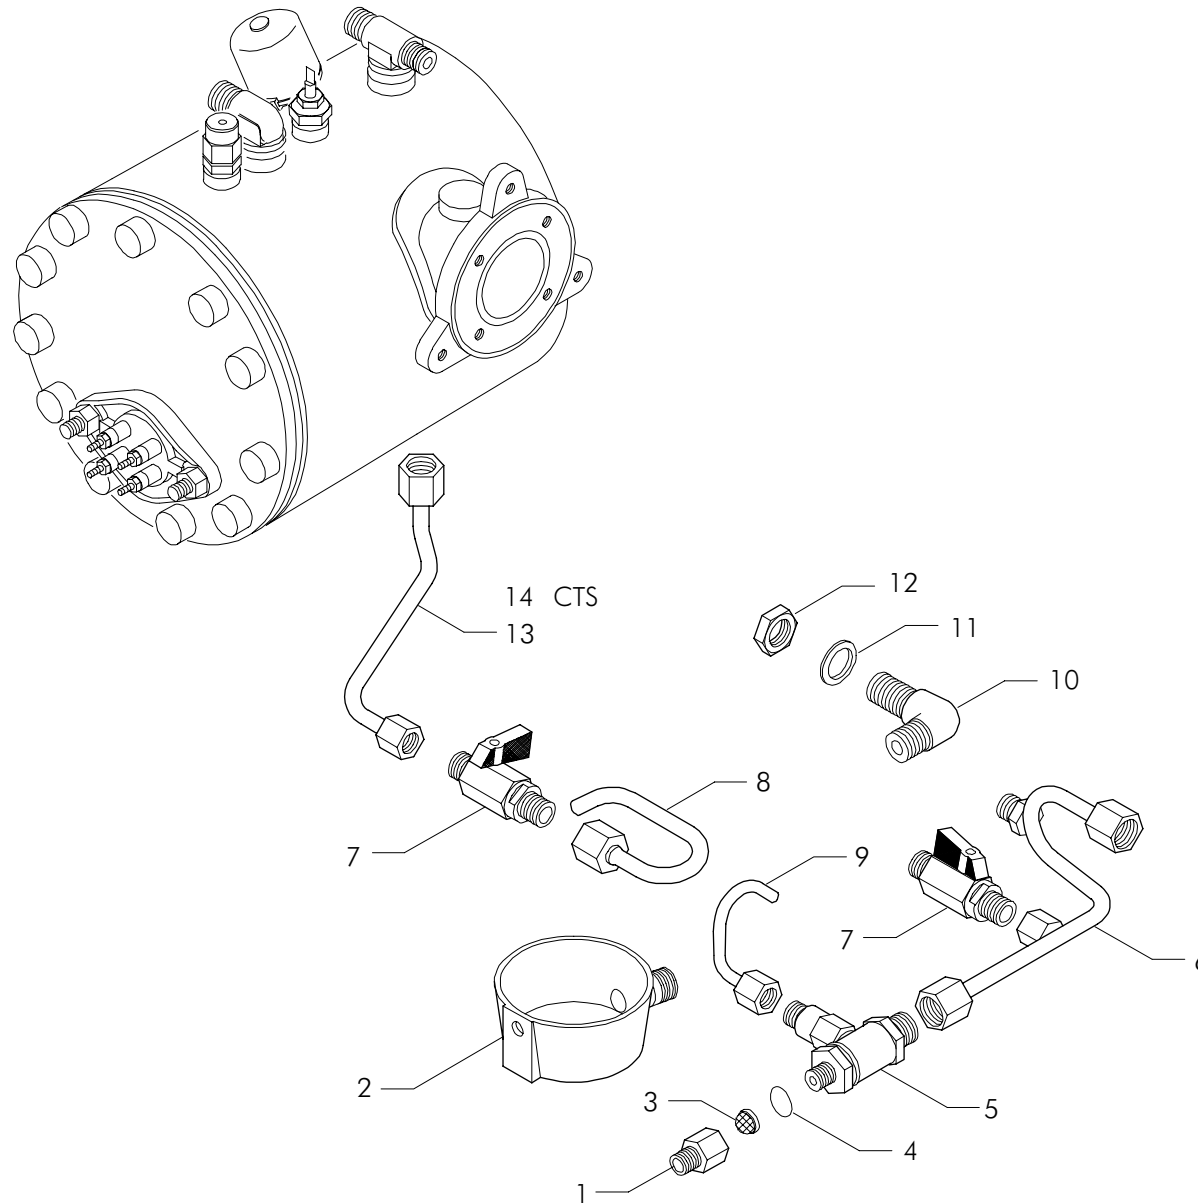

**SAE - SME 2-3-4GR**

*Impianto  
idraulico  
inferiore*

*Hydraulic  
circuit lower*

*Circuit  
hydraulique  
inférieure*

*Wasser-anlage  
unten*

Pos	Cod.	Denominazione - IT -	Denomination - GB -	Denomination - FR -	Denomination - DE -
1	25715002	RACCORDO DRITTO 1/4F 1/4M FORO D-1.2	CONNECTOR 1/4F 1/4M D-1.2	RACCORD 1/4F 1/4M D-1.2	GERADER ANSCHLUSS 1/4F 1/4M LOCH D-1.2
2	10254	FILTRO ACCIAIO 160-200 MESH	STEEL FILTER 160-200 MESH	FILTRE EN ACIER 160-200 MESH	STAHLFILTER 160-200 MESH
3	12329	GUARNIZ. OR 2031 VITON 7.66XW1.78	O RING 2031 VITON 7.66XW1.78	JOINT OR 2031 VITON 7.66X1.78	OR DICHTUNG 2031 VITON 7.66XW1.78
4	20361	VALVOLA S.C.N.R. REGOLABILE	ADJUSTABLE S.C.N.R. VALVE	SOUPAPE S.C.N.R. REGLABLE	EINSTELLBARES VENTIL S.N.C.R.
5	52001350	TUB.D-6 L.105 2GR SAE LD 41	D-6 105 L PIPE 2GR SAE LD 41	TUYAU D-6 L.105 2GR SAE LD 41	ROHR D-6 L.105 2GR SAE LD 41
6	52000268	TUB.D-6 L.130 DV 69 PONTE	D-6 130 L PIPE DV 69	TUYAU D-6 L.130 DV 6	ROHR D. 6 L.130 DV 6
7	15502	VASCHETTA SCARICO ROTONDA D 80	ROUND DRAIN BASIN D.80MM	CUVE A VIDANGER RONDE D.80MM	RUNDE ABFLUSSCHALE D.80MM
8	52000279	TBS.D-8 L.210 DV 80 RUB.SCARICO	D-8 210 L PIPE DV 80	TUYAU D-8 L.210 DV 8	ROHR D. 8 L.210 DV 8
9	20354	VALVOLA CHIUSURA AEA	PRESSURE RELEASE TAP BULK UNIT	CLAPET FERMETURE AUT.ARRIVEE EAU	ABSPERRVENTIL X AUT.WASSERZUFUHR
10	43067	RACCORDO "L" 3/8 GASX3/8 GAS L.30	3/8 GAS X 3/8 GAS L FITTING L.30	RACCORD L 3/8 GAZX3/8 GAZ L.30	ANSCHLUSS L 3/8 GAS X 3/8 GAS L. 30
11	25651	RONDELLA OTTONE 3/8	BRASS WASHER 3/8	RONDELLE LAITON 3/8	MESSINGSCHIEBE 3/8
12	25356	CONTRODADO OTTONE 3/8	BRASS LOCK NUT 3/8	CONTRE-ECROU LAITON 3/8	MESSING-GEGENMUTTER 3/8