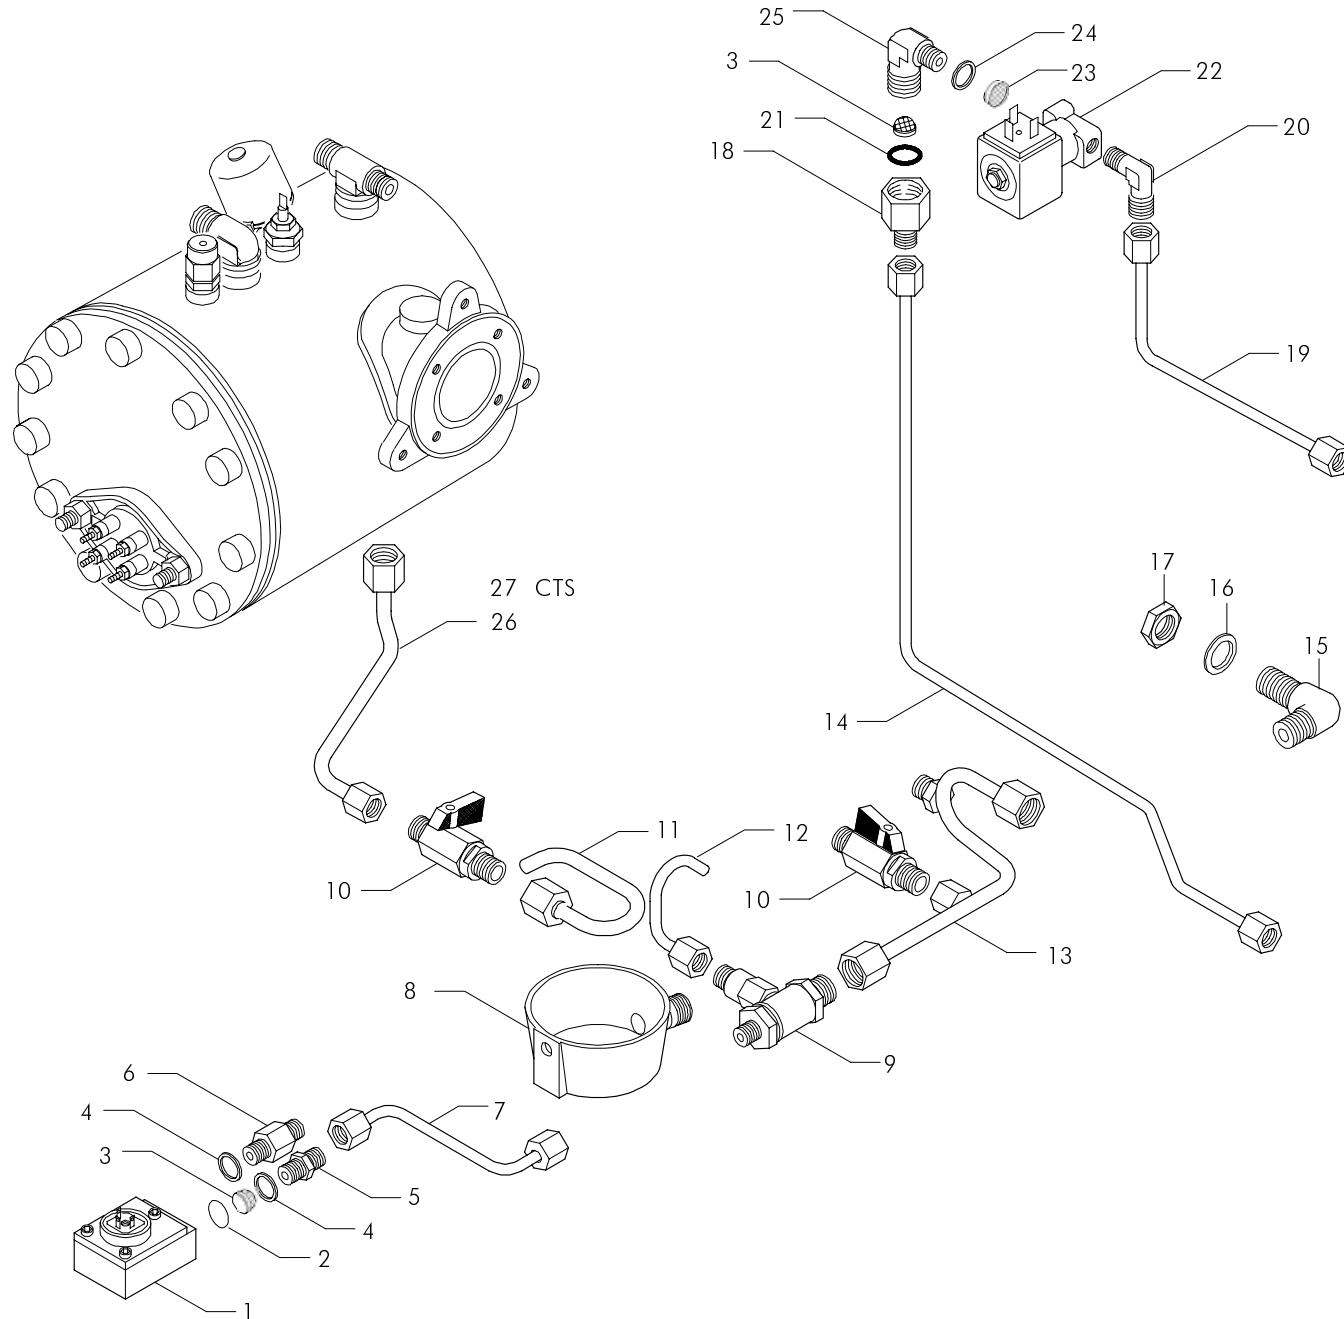

Pos	Cod.	Denominazione - IT -	Denomination - GB -	Denomination - FR -	Denomination - DE -
1	18126	DOSATORE FLOWMETER FH 12 909602	FH 12 907613 FLOWMETER DOSER	DOSEUR FLOWMETER FH 12 907613	DOSIERER FLOWMETER FH 12 907613
2	12329	GUARNIZ. OR 2031 VITON 7.66XW1.78	O RING 2031 VITON 7.66XW1.78	JOINT OR 2031 VITON 7.66X1.78	OR DICHTUNG 2031 VITON 7.66XW1.78
3	10254	FILTRO ACCIAIO 160-200 MESH	STEEL FILTER 160-200 MESH	FILTRE EN ACIER 160-200 MESH	STAHLFILTER 160-200 MESH
4	12153	GUARNIZIONE CU 1/4 17X13.3X1.5	1/4 17X13.3X1.5 COPPER SEAL	JOINT CUIVRE 1/4 17X13.3X1.5	KUPFERDICHTUNG 1/4 17X13.3X1.5
5	25686	RACCORDO 1/4X1/4 FLANGIA	CONNECTOR 1/4 X 1/4 FLANGE	RACCORD 1/4 X 1/4 BRIDE	ANSCHLUSS 1/4X1/4 FLANSCH
6	25708	RACCORDO 1/4X1/4	1/4X1/4 FITTING	RACCORD 1/4X1/4	ANSCHLUSS 1/4X1/4
7	52000359	TUB.D-6 L.180 DV 44/B	D-6 180 L PIPE DV 44/B	TUYAU D-6 L.180 DV 44/B	ROHR D-6 L.180 DV 44/B
8	15502	VASCHETTA SCARICO ROTONDA D 80	ROUND DRAIN BASIN D.80MM	CUVE A VIDANGER RONDE D.80MM	RUNDE ABFLUSSCHALE D.80MM
9	20361	VALVOLA S.C.N.R. REGOLABILE	ADJUSTABLE S.C.N.R. VALVE	SOUPAPE S.C.N.R. REGLABLE	EINSTELLBARES VENTIL S.N.C.R.
10	20354	VALVOLA CHIUSURA AEA	PRESSURE RELEASE TAP BULK UNIT	CLAPET FERMETURE AUT.ARRIVEE EAU	ABSPERRVENTIL X AUT.WASSERZUFUHR
11	52000294	TBS.D-8 L.135 1GR DV 95 RUB.SCARICO	D-8 135 L PIPE DV 95	TUYAU D-8 L.135 DV 9	ROHR D. 8 L.135 DV 9
12	52001350	TUB.D-6 L.105 2GR SAE LD 41	D-6 105 L PIPE 2GR SAE LD 41	TUYAU D-6 L.105 2GR SAE LD 41	ROHR D-6 L.105 2GR SAE LD 41
13	52003302	TBS.D-8 L.265	TUBE D-8 L.265	TUYAU D-8 L.265	ROHR D-8 L.265
14	52003303	TUB.D-6 L.600 CW 4	TUBE D-6 L.600 CW 4	TUYAU D-6 L.600 CW 4	ROHR D-6 L.600 CW 4
15	43067	RACCORDO "L" 3/8 GASX3/8 GAS L.30	3/8 GAS X 3/8 GAS L FITTING L.30	RACCORD L 3/8 GAZX3/8 GAZ L.30	ANSCHLUSS L 3/8 GAS X 3/8 GAS L. 30
16	25651	RONDELLA OTTONE 3/8	BRASS WASHER 3/8	RONDELLE LAITON 3/8	MESSINGSCHLEIBE 3/8
17	25356	CONTRODADO OTTONE 3/8	BRASS LOCK NUT 3/8	CONTRE-ECROU LAITON 3/8	MESSING-GEGENMUTTER 3/8
18	25705	RACCORDO FILTRO AEA	AUT.WATER REFILL FILTER CONNECTOR	RACCORD FILTRE REM.EAU.AUT.	FILTERFITTING AUT.WASSERFULLUNG
19	52000115	TUB.D-6 L.160 1-4GR NUOVE A 48/A	TUBE D-6 L.160 1-4GR NEW A 48/A	TUYAU D-6 L.160 1-4GR NOUVEAU 48/A	ROHR D-6 L. 160 1-4 GR A 48/A
20	23201	RACCORDO OTT.GOM.D6.2 1/4X1/8-AEA	ELBOW BRASS CONNECTOR D6.2 1/4X1/8	RACCORD COUDE LAITON D6.2 1/4X1/8	MESSING-ANSCHLUSS D6.2 1/4X1/8
21	12312	GUARNIZIONE OR FILTRO AEA 10X2	O RING FOR WATER REFILL FILTER 10X2	JOINT OR FILTRE AUT.REM.EAU 10X2	OR DICHTUNG FUR WASSERFULLUNGFILTER
22	18162	ELETTROVAL.230V AEA VE140.2IR VDE/UL	SOL.VALVE WATER REFILL 230V PARKER	ELECTROVANNE REA 230V PARKER	ELEKTROVENTIL AWZ 230V PARKER
22	18195	ELETTROVAL.120V VE140.2IR VDE/UL PAR	SOLENOID VALVE SCEM 2/2 110V 60HZ	ELECTROVANNE SCEM 2/2 110V 60HZ	MAGNETVENTIL SCEM 2/2 110V 60HZ
23	10251001	FILTRO IN ACCIAIO D-8 SP.0,3	STEEL FILTER D-8 - 0.3 THICK	FILTRE EN ACIER D-8 EP.0,3	STAHLFILTER D-8 SP.0,3
24	12155	GUARNIZIONE CU 8.5X5X1	COPPER GASKET 8.5X5X1	JOINT CU 8.5X5X1	CU DICHTUNG 8.5X5X1
25	23217	RACCORDO GOMITO D10 3/8X1/8 CON	FITTING D10 3/8X1/8 WITH AWI F 1.2	RACCORD GOMME D10 3/8X1/8 AEE F 1.2	FITTING D10 3/8X1/8 MIT A.W.F. 1.2
26	52000293	TBS.D-8 L.320 1GR DV 94 SCARICO	D-8 320 L PIPE DV 94	TUYAU D-8 L.320 DV 9	ROHR D. 8 L.320 DV 9
27	52000246	TBS.D-8 L.175 DV 47	D-8 175 L PIPE DV 47	TUYAU D-8 L.175 DV 4	ROHR D. 8 L.175 DV 4