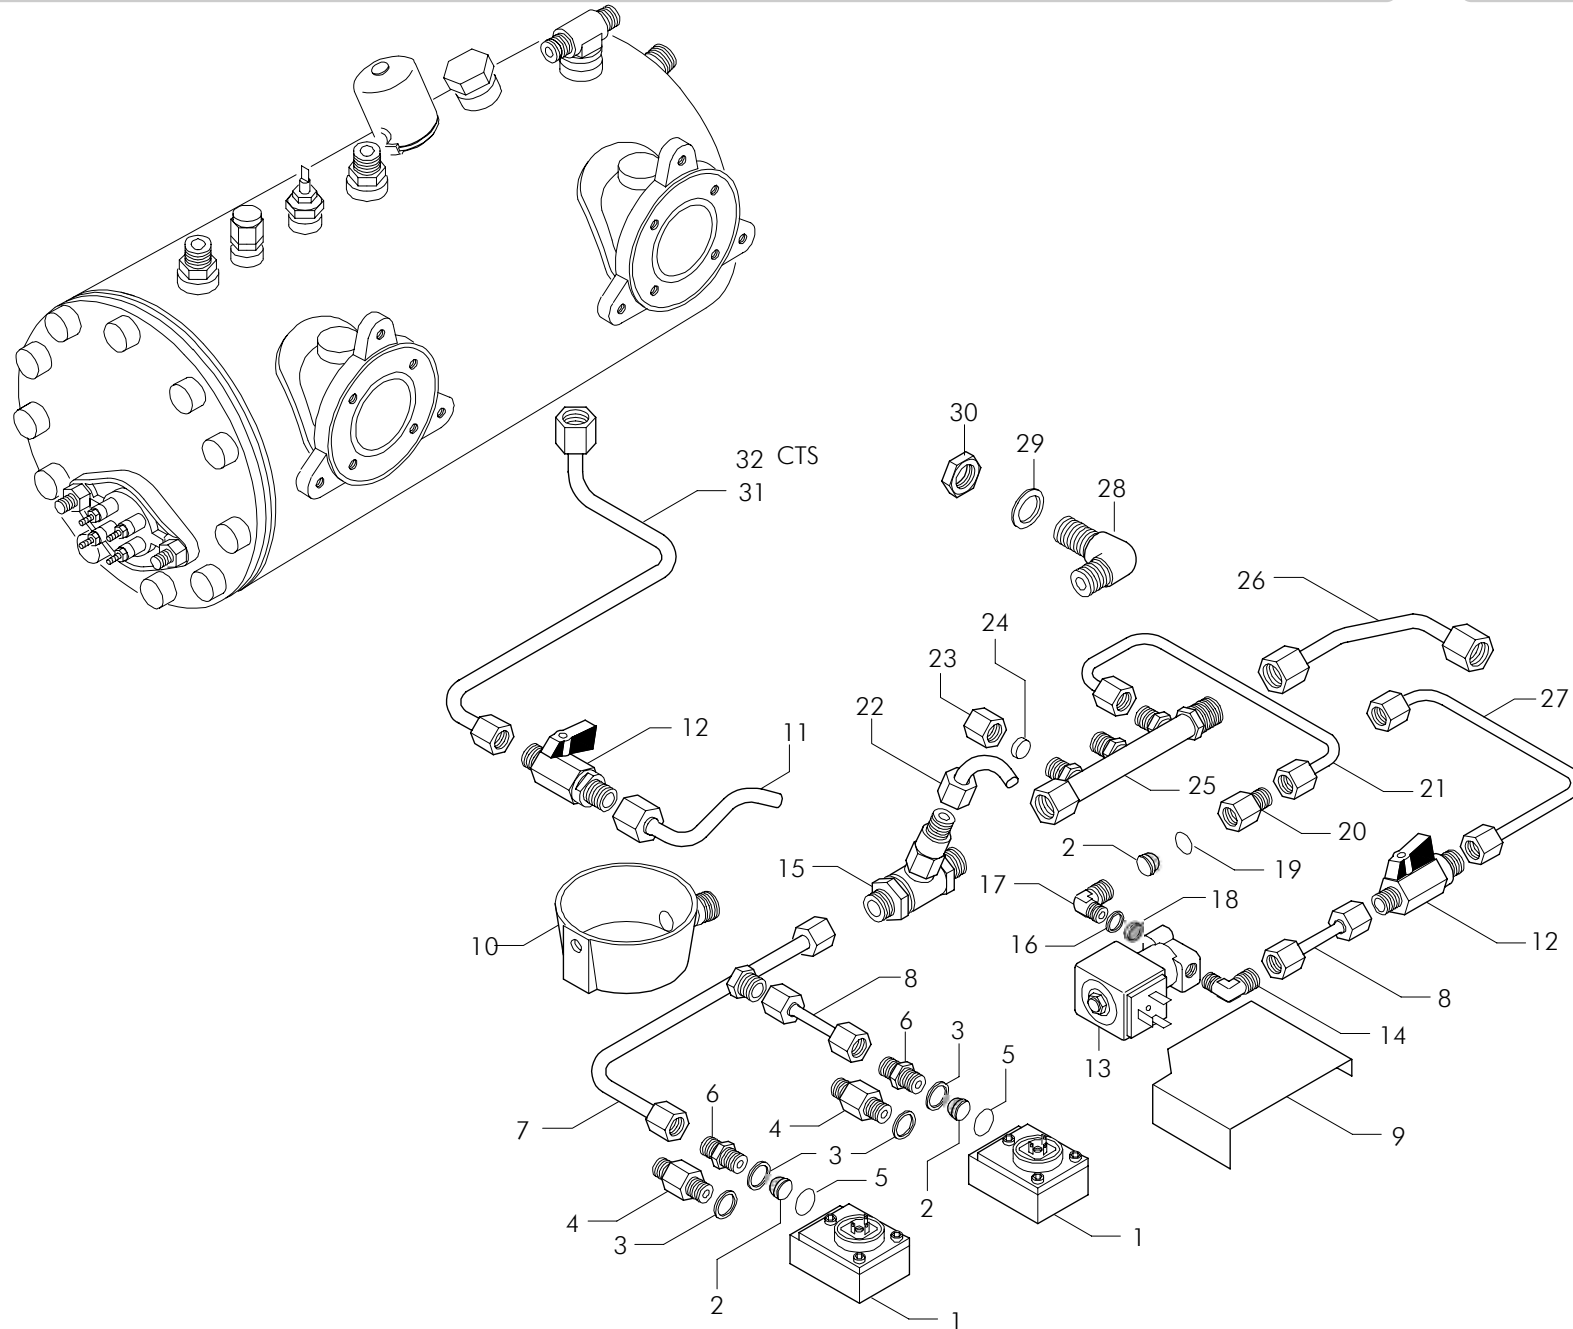

Pos	Cod.	Denominazione - IT -	Denomination - GB -	Denomination - FR -	Denomination - DE -
1	18126	DOSATORE FLOWMETER FH 12 909602	FH 12 907613 FLOWMETER DOSER	DOSEUR FLOWMETER FH 12 907613	DOSIERER FLOWMETER FH 12 907613
2	10254	FILTRO ACCIAIO 160-200 MESH	STEEL FILTER 160-200 MESH	FILTRE EN ACIER 160-200 MESH	STAHLFILTER 160-200 MESH
3	12153	GUARNIZIONE CU 1/4 17X13.3X1.5	1/4 17X13.3X1.5 COPPER SEAL	JOINT CUIVRE 1/4 17X13.3X1.5	KUPFERDICHTUNG 1/4 17X13.3X1.5
4	25708	RACCORDO 1/4X1/4	1/4X1/4 FITTING	RACCORD 1/4X1/4	ANSCHLUSS 1/4X1/4
5	12329	GUARNIZ. OR 2031 VITON 7.66XW1.78	O RING 2031 VITON 7.66XW1.78	JOINT OR 2031 VITON 7.66X1.78	OR DICHTUNG 2031 VITON 7.66XW1.78
6	25686	RACCORDO 1/4X1/4 FLANGIA	CONNECTOR 1/4 X 1/4 FLANGE	RACCORD 1/4 X 1/4 BRIDE	ANSCHLUSS 1/4X1/4 FLANSCH
7	52000320	TBS.D-8 L.215 DV 2/A	D-8 215 L PIPE DV 2/A	TUYAU D-8 L.215 DV 2/	ROHR D. 8 L.215 DV 2/
7	52000322	TBS.D-8 L.440 DV 29/A	D-8 445 L PIPE DV 29/A	TUYAU D-8 L.445 DV 29/	ROHR D. 8 L.445 DV 29/
7	52000335	TBS.D-8 L.680 DV 57/A SCNR	D-8 680 L PIPE DV 57/A	TUYAU D-8 L.680 DV 57/	ROHR D. 8 L.680 DV 57/
8	52000202	TBS.D-6 L.65 DV 3	D-6 65 L PIPE DV 3	TUYAU D-6 L.65 DV	ROHR D. 6 L.65 DV
9	77604	COPRIELETTRORVALVOLA AEA WO/WN	AEA SOLENOID VALVE COVER	COUVRE-ELECTROVANNE AEA	ABDECKUNG ELEKTROVENTIL AEA
10	15502	VASCHETTA SCARICO ROTONDA D 80	ROUND DRAIN BASIN D.80MM	CUVE A VIDANGER RONDE D.80MM	RUNDE ABFLUSSCHALE D.80MM
11	52000267	TUB.D-8 L.100 DV 68 RUBINETTO	D-8 100 L PIPE DV 68	TUYAU D-8 L.100 DV 6	ROHR D. 8 L.100 DV 6
12	20354	VALVOLA CHIUSURA AEA	PRESSURE RELEASE TAP BULK UNIT	CLAPET FERMETURE AUT.ARRIVEE EAU	ABSPERRVENTIL X AUT.WASSERZUFUHR
13	18162	ELETTRORVALVOLA.230V AEA VE140.2IR VDE/UL	SOL.VALVE WATER REFILL 230V PARKER	ELECTROVANNE REA 230V PARKER	ELEKTROVENTIL AMZ 230V PARKER
13	18195	ELETTRORVALVOLA.120V VE140.2IR VDE/UL PAR	SOLENOID VALVE SCEM 2/2 110V 60HZ	ELECTROVANNE SCEM 2/2 110V 60HZ	MAGNETVENTIL SCEM 2/2 110V 60HZ
14	23201	RACCORDO OTT.GOM.D6.2 1/4X1/8-AEA	ELBOW BRASS CONNECTOR D6.2 1/4X1/8	RACCORD COUDE LAITON D6.2 1/4X1/8	MESSING-ANSCHLUSS D6.2 1/4X1/8
15	20361	VALVOLA S.C.N.R. REGOLABILE	ADJUSTABLE S.C.N.R. VALVE	SOUPAPE S.C.N.R. REGLABLE	EINSTELLBARES VENTIL S.N.C.R.
16	12155	GUARNIZIONE CU 8.5X5X1	COPPER GASKET 8.5X5X1	JOINT CU 8.5X5X1	CU DICHTUNG 8.5X5X1
17	23217	RACCORDO GOMITO D10 3/8X1/8 CON	FITTING D10 3/8X1/8 WITH AWI F 1.2	RACCORD GOMME D10 3/8X1/8 AEE F 1.2	FITTING D10 3/8X1/8 MIT A.W.F. 1.2
18	10251001	FILTRO IN ACCIAIO D-8 SP.0,3	STEEL FILTER D-8 - 0.3 THICK	FILTRE EN ACIER D-8 EP.0,3	STAHLFILTER D-8 SP.0,3
19	12312	GUARNIZIONE OR FILTRO AEA 10X2	O RING FOR WATER REFILL FILTER 10X2	JOINT OR FILTRE AUT.REM.EAU 10X2	OR DICHTUNG FUR WASSERFULLUNGFILTER
20	25705	RACCORDO FILTRO AEA	AUT.WATER REFILL FILTER CONNECTOR	RACCORD FILTRE REM.EAU.AUT.	FILTERFITTING AUT.WASSERFULLUNG
21	52000321	TBS.D-6 L.255 DV 5/A	D-6 255 L PIPE DV 5/A	TUYAU D-6 L.255 DV 5/	ROHR D. 6 L.255 DV 5/
22	52000033	TUB.D-8 L.575 2-4GR EL.RIO A 14/DB	TUBE D-8 L.575	TUYAU D-8 L.575	ROHR D-8 L.575
22	52001351	TUB.D-6 L.170 2GR SAE LD 42	TUBE D-6 L.170 2GR SAE LD 42	TUYAU D-6 L.170 2GR SAE LD 42	ROHR D-6 L.170 2GR SAE LD 42
22	52002898	TUB.D-6 L.50 3 W169	D-6 50 L3 ORION PIPE W169	TUYAU D-6 L.50 3 ORION W1	ROHR D. 6 L.50 3 ORION W1
23	25782	TAPPO FEMMINA 1/4 GAS	1/4 GAS FEMALE TAP	BOUCHON FEMELLE 1/4 GAZ	INNENANSCHLUSSSTÖPSEL 1/4 GAS
24	12007	GUARNIZIONE KLINGERSIL4400	KLINGERSIL4400 COPPER SEAL	JOINT KLINGERSIL4400 POUR BOUCHON	DICHTUNG KLINGER SIL4400 X DECKEL
25	56136004	ASSIEME BLOCCO DISTRIBUZ.2-3-4GR	DISTRIBUTION BLOCK 2-3-4GR	BLOC DISTRIBUTION 2-3-4GR	BLOCK VERTEILER 2-3-4GR
26	52000319	TBS.D-8 L.140 DV 1/A	D-8 145 L PIPE DV 1/A	TUYAU D-8 L.145 DV 1/	ROHR D. 8 L.145 DV 1/
27	52000205	TUB.D-6 L.230 DV 6	D-6 230 L PIPE DV 6	TUYAU D-6 L.230 DV	ROHR D. 6 L.230 DV
28	43067	RACCORDO "L" 3/8 GASX3/8 GAS L.30	3/8 GAS X 3/8 GAS L FITTING L.30	RACCORD L 3/8 GAZX3/8 GAZ L.30	ANSCHLUSS L 3/8 GAS X 3/8 GAS L. 30
29	25651	RONDELLA OTTONE 3/8	BRASS WASHER 3/8	RONDELLE LAITON 3/8	MESSINGSCHIEBE 3/8
30	25356	CONTRODADO OTTONE 3/8	BRASS LOCK NUT 3/8	CONTRE-ECROU LAITON 3/8	MESSING-GEGENMUTTER 3/8
31	52001443	TBS.D-8 L.415 2GR AR 66 SCARICO	TUBE D-8 L.415	TUYAU D-8 L.415	ROHR D-8 L.415
31	52001458	TBS.D-8 L.555 3GR AR 79 SCARICO	TUBE D-8 L.555	TUYAU D-8 L.555	ROHR D-8 L.555
31	52001466	TBS.D-8 L.675 4GR SAE AR 87 SCARICO	TUBE D-8 L.675	TUYAU D-8 L.675	ROHR D-8 L.675
32	52000215	TBS.D-8 L.370 2GR DV 16 SCARICO	D-8 370 L PIPE DV 16	TUYAU D-8 L.370 DV 1	ROHR D. 8 L.370 DV 1
32	52000231	TBS.D-8 L.500 3GR DV 32 SCARICO	D-8 500 L PIPE DV 32	TUYAU D-8 L.500 DV 3	ROHR D. 8 L.500 DV 3
32	52000260	TBS.D-8 L.620 4GR DV 61 SCARICO	D-8 620 L PIPE DV 61	TUYAU D-8 L.620 DV 6	ROHR D. 8 L.620 DV 6