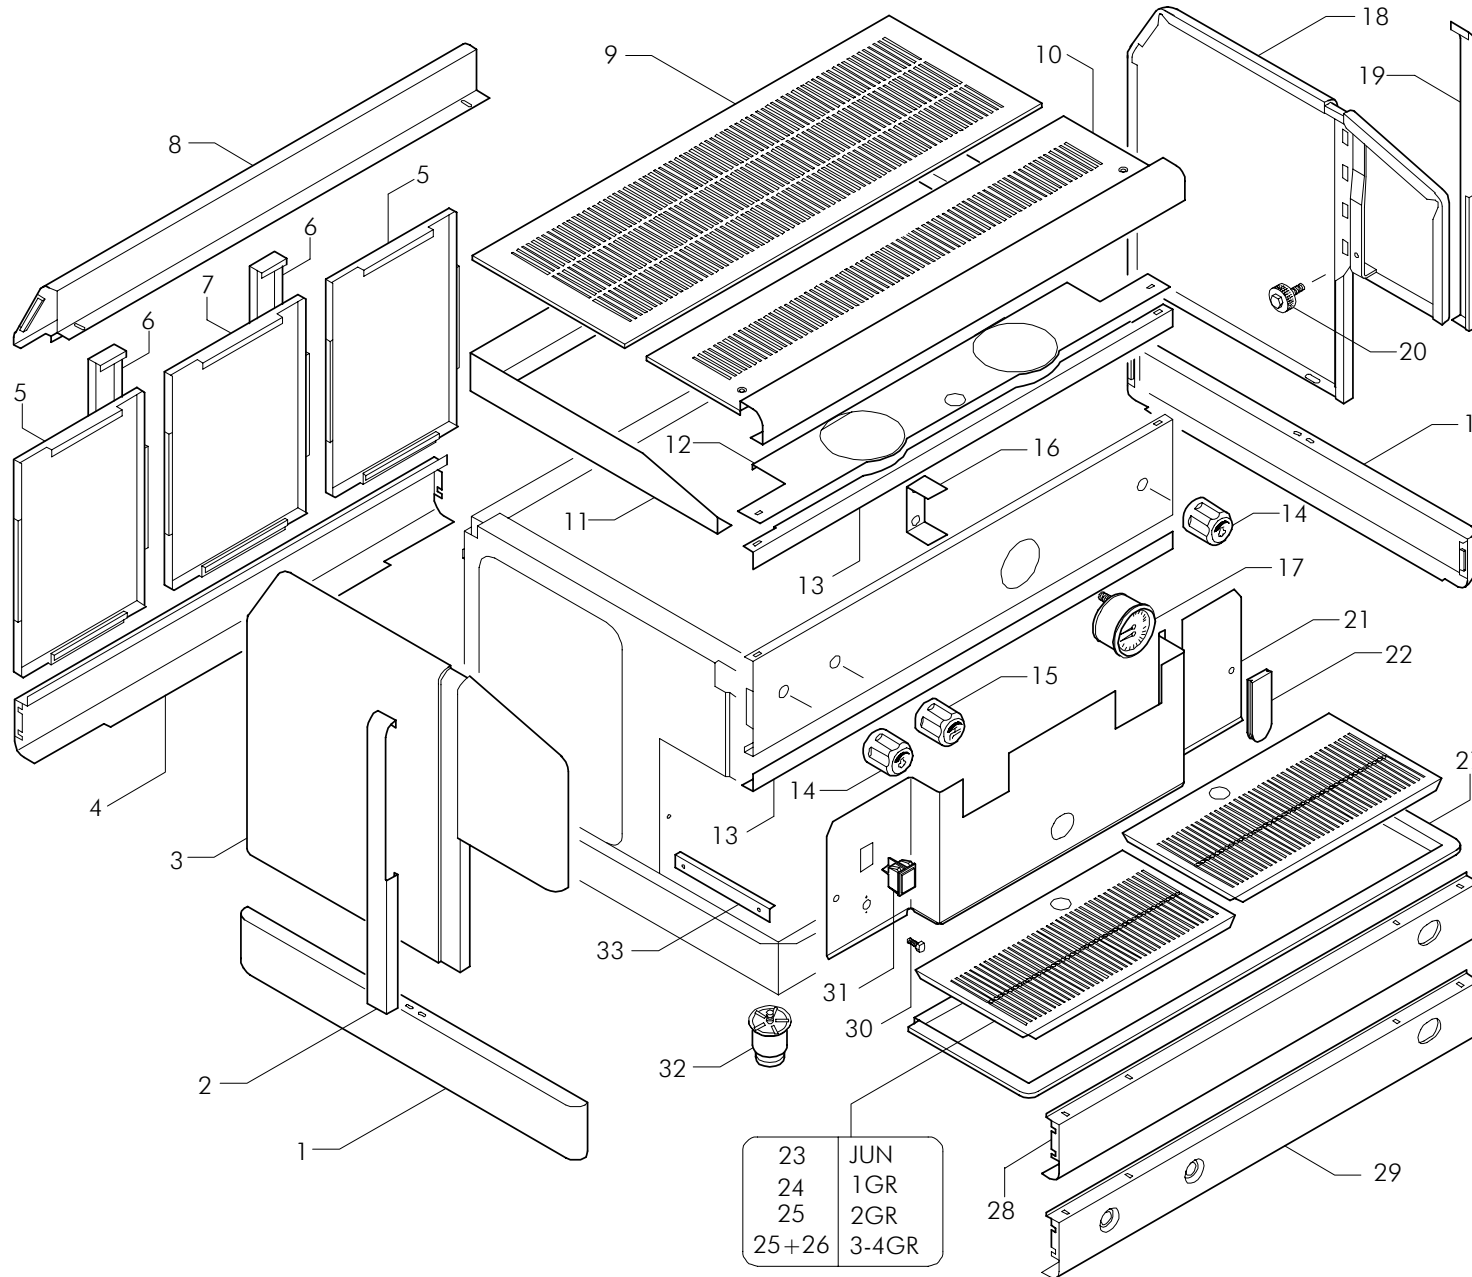

23	JUN
24	1GR
25	2GR
25+26	3-4GR