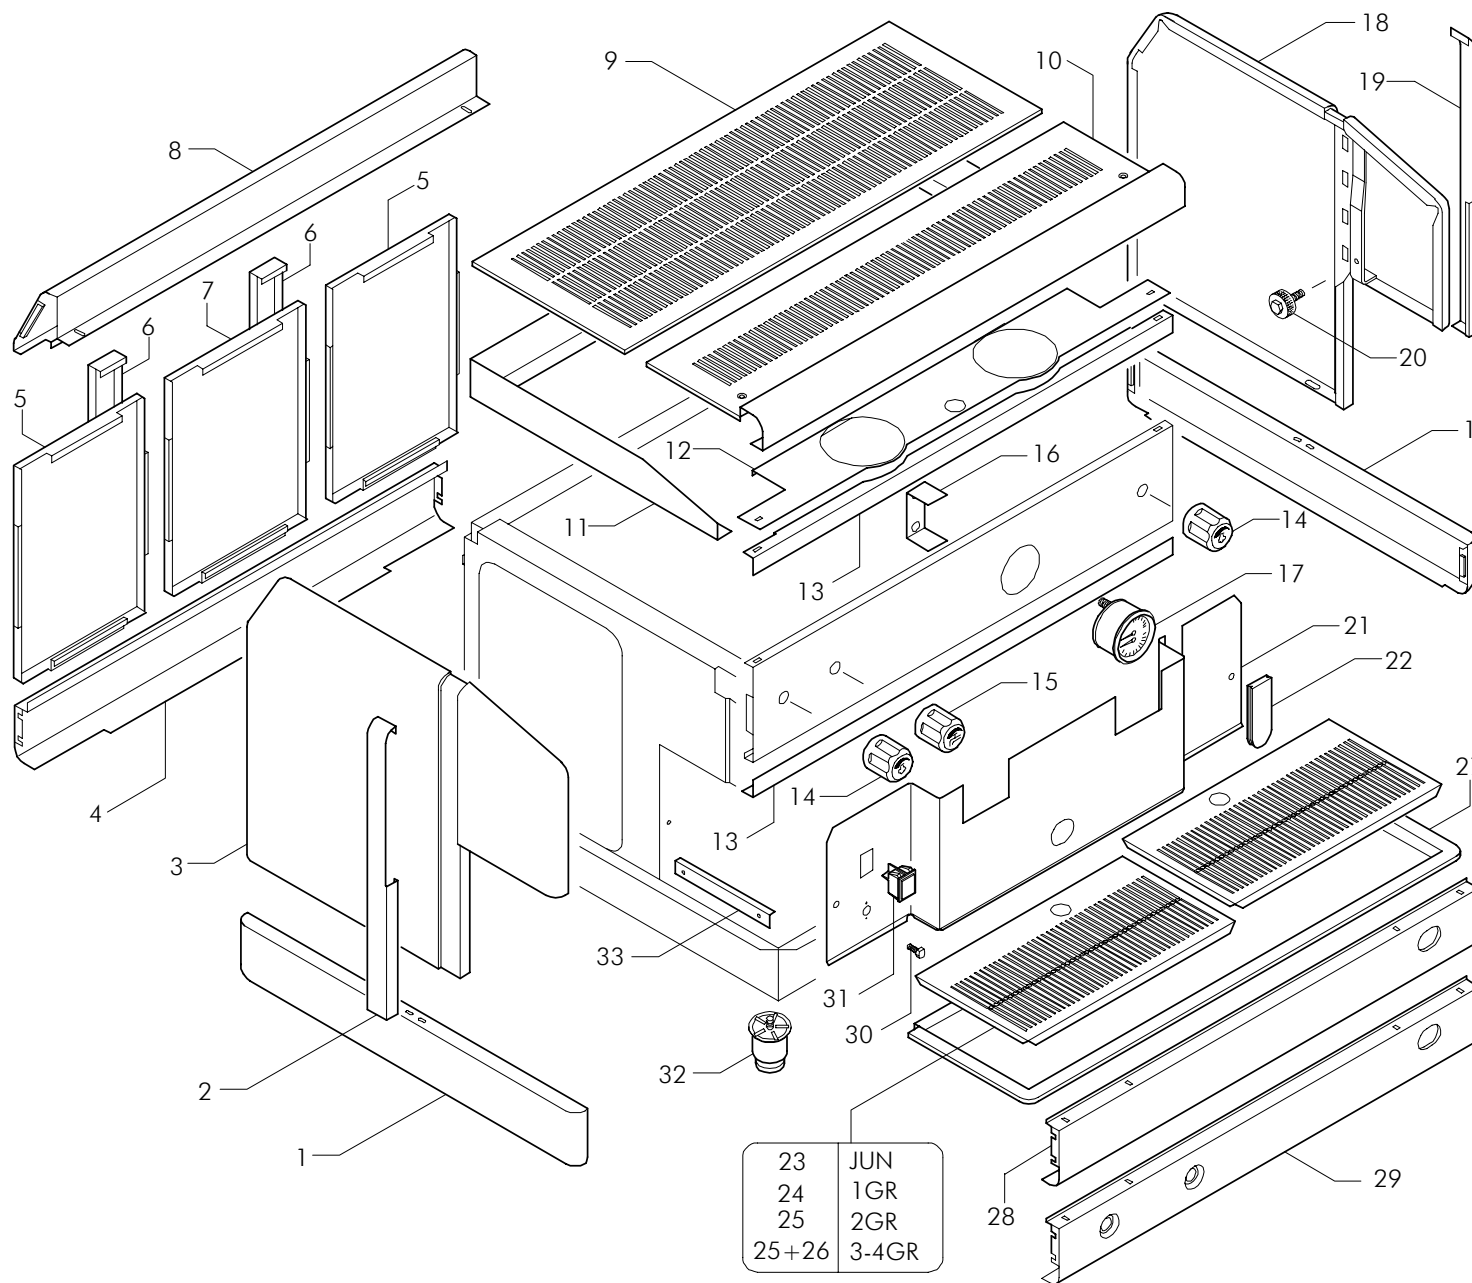

23	JUN
24	1GR
25	2GR
25+26	3-4GR

Pos	Cod.	Denominazione - IT -	Denomination - GB -	Denomination - FR -	Denomination - DE -
33	77741	GUIDA DESTRA-SINISTRA BACINELLA X TELAI	R-L BASIN GUIDE FOR FRAMES	GUIDE DX-SX CUVE X CHASSIS	FÜHRUNG RECHTS-LINKS SCHALE FÜR RAH
34	72700	COPRIGRUPPO AL/1 ARGENTA INOX LUC.	S. STEEL GROUP-COVER AL/1 ARGENTA	COUVRE-GROUPE INOX AL/1 ARGENTA	STAHL/GRUPPENDECKEL AL/1 ARGENTA
34	72701	COPRIGRUPPO AL/2 ARGENTA INOX LUC.	S. STEEL GROUP-COVER AL/2 ARGENTA	COUVRE-GROUPE INOX AL/2 ARGENTA	STAHL/GRUPPENDECKEL AL/2 ARGENTA
34	72702	COPRIGRUPPO AL/3 ARGENTA INOX LUC.	S. STEEL GROUP-COVER AL/3 ARGENTA	COUVRE-GROUPE INOX AL/3 ARGENTA	STAHL/GRUPPENDECKEL AL/3 ARGENTA
34	72703	COPRIGRUPPO AL/4 ARGENTA INOX LUC.	S. STEEL GROUP-COVER AL/4 ARGENTA	COUVRE-GROUPE INOX AL/4 ARGENTA	STAHL/GRUPPENDECKEL AL/4 ARGENTA
35	70702	FRONT .AL/1 ARG.ROSA	FRONT PANEL AL/1 ARGENTA PINK	PANNEAU FRONTAL AL/1 ARGENTA ROSE	STIRNTAFEL AL/1 ARGENTA ROSA
35	70712	FRONT .AL/2 ARG.ROSA	FRONT PANEL AL/2 ARGENTA PINK	PANNEAU FRONTAL AL/2 ARGENTA ROSE	STIRNTAFEL AL/2 ARGENTA ROSA
35	70722	FRONT .AL/3 ARG.ROSA	FRONT PANEL AL/3 ARGENTA PINK	PANNEAU FRONTAL AL/3 ARGENTA ROSE	STIRNTAFEL AL/3 ARGENTA ROSA
35	70732	FRONT .AL/4 ARG.ROSA	FRONT PANEL AL/4 ARGENTA PINK	PANNEAU FRONTAL AL/4 ARGENTA ROSE	STIRNTAFEL AL/4 ARGENTA ROSA
36	60115	SUPPORTO MANOMETRO AL	GAUGE SUPPORT - AL	SUPPORT MANOMETRE - AL	MANOMETERHALTER - AL
37	21101	MANOMETRO 3 ATM "B" INOX	STEEL PRESSURE GAUGE 3 ATM "B"	MANOMETRE INOX 3 ATM "B"	STAHLMANOMETER 3 ATM "B"
38	70742	FRONT .AEP/1 ARG.ROSA	FRONT PANEL AEP/1 ARGENTA PINK	PANNEAU FRONTAL AEP/1 ARGENTA ROSE	STIRNTAFEL AEP/1 ARGENTA ROSA
38	70752	FRONT .AEP/2 ARG.ROSA	FRONT PANEL AEP/2 ARGENTA PINK	PANNEAU FRONTAL AEP/2 ARGENTA ROSE	STIRNTAFEL AEP/2 ARGENTA ROSA
38	70757	FRONT .AEP/2 ARG.ROSA SCTV	FRONT PANEL AEP/2 X C.W. ARG.PINK	PANNEAU FRONT .AEP/2 X C-T ARG.ROSE	STIRNTAFEL AEP/2 X T.W. ARG.ROSA
38	70762	FRONT .AEP/3 ARG.ROSA	FRONT PANEL AEP/3 ARGENTA PINK	PANNEAU FRONTAL AEP/3 ARGENTA ROSE	STIRNTAFEL AEP/3 ARGENTA ROSA
38	70767	FRONT .AEP/3 ARG.ROSA SCTV	FRONT PANEL AEP/3 X C.W. ARG.PINK	PANNEAU FRONT .AEP/3 X C-T ARG.ROSE	STIRNTAFEL AEP/3 X T.W. ARG.ROSA
38	70772	FRONT .AEP/4 ARG.ROSA	FRONT PANEL AEP/4 ARGENTA PINK	PANNEAU FRONTAL AEP/4 ARGENTA ROSE	STIRNTAFEL AEP/4 ARGENTA ROSA
38	70777	FRONT .AEP/4 ARG.ROSA SCTV	FRONT PANEL AEP/4 X C.W. PINK	PANNEAU FRONTAL AEP/4 X C.T. ROSE	STIRNTAFEL AEP/4 X T.W. ROSA
38	70782	FRONT .AEP/JUN.ARG.ROSA	FRONT PANEL AEP/JUN ARGENTA PINK	PANNEAU FRONT . AEP/JUN ARGENTA ROSE	STIRNTAFEL AEP/JUN ARGENTA ROSA
38	70787	FRONT .AEP/JUN.ARG.ROSA M. I.	FRONT PANEL AEP/JUN ARGENTA PINK	PANN.FRONT. AEP/JUN ARGENTA ROSE	STIRNTAFEL AEP/JUN ARGENTA ROSA
39	70792	FRONT .AEAP/SAE 1GR ARG.ROSA	PANEL AEAP/SAE 1GR ARGENTA PINK	PANNEAU AEAP/SAE 1GR ARGENTA ROSE	TAFEL AEAP/SAE 1GR ARGENTA ROSA
39	70802	FRONT .AEAP/SAE 2GR ARG.ROSA	PANEL AEAP/SAE 2GR ARGENTA PINK	PANNEAU AEAP/SAE 2GR ARGENTA ROSE	TAFEL AEAP/SAE 2GR ARGENTA ROSA
39	70807	FRONT .AEAP/SAE 2GR ARG.ROSA SCTV	FR. PANEL AEAP/SAE 2GRXCW ARG.PINK	PANNEAU FRONT .AEAP/SAE 2GRXCT ARG.R	STIRNTAFEL AEAP/SAE 2GRXTW ARG.ROSA
39	70812	FRONT .AEAP/SAE 3GR ARG.ROSA	PANEL AEAP/SAE 3GR ARGENTA PINK	PANNEAU AEAP/SAE 3GR ARGENTA ROSE	TAFEL AEAP/SAE 3GR ARGENTA ROSA
39	70817	FRONT .AEAP/SAE 3GR ARG.ROSA SCTV	FR. PANEL AEAP/SAE 3GRXCW ARG.PINK	PANN.FRONT .AEAP/SAE 3GRXCT ARG.ROSE	STIRNTAFEL AEAP/SAE 3GRXTW ARG.ROSA
39	70822	FRONT .AEAP-SAE/4 ARG.ROSA	PANEL AEAP/SAE 4GR ARGENTA PINK	PANNEAU AEAP/SAE 4GR ARGENTA ROSE	TAFEL AEAP/SAE 4GR ARGENTA ROSA
39	70827	FRONT .AEAP-SAE/4 ARG.ROSA SCTV	FRONT PANEL AEAP-SAE/4 X C.W. PINK	PANNEAU AEAP-SAE/4 X C.T. ROSE	STIRNTAFEL AEAP-SAE/4 X T.W. ROSA
39	70832	FRONT .AEAP/SAE JUN.ARG.ROSA	PANEL AEAP/SAE JUN ARGENTA PINK	PANNEAU AEAP/SAE JUN ARGENTA ROSE	TAFEL AEAP/SAE JUN ARGENTA ROSA
39	70837	FRONT .AEAP/SAE JUN.ARG.ROSA M. I	FRONT PANEL AEAP/SAE JUN AR PINK	PANN.FRONT. AEAP/SAE JUN AR ROSE	STIRNTAFEL AEAP/SAE JUN AR ROSA
40	21274	TIMER 220/240V AEA 97 922051	TIMER 220/240V	TIMER 220/240V	TIMER 220/240V
40	21275	TIMER 110/120V MOD.97 CON AEA CMA	TIMER 110/120V	TIMER 110/120V	TIMER 110/120V
41	18354	PULSANTIERA 4T+1 X MICRO 991063	TOUCH PAD 4T+1 FOR MICRO 991063	CLAVIER A TOUCHES 4T+1 MICRO 991063	DRUCKKNOPFTAFEL 4T+1 MICRO 991063
42	18365	PULS.TH SAE JUN 220V 951735 *97	TOUCH PAD "TH" SAE JUN 220V 951605	CLAVIER "TH" SAE JUN 220V 951605	DRUCKKNOPFTAFEL "TH" SAE JUN 220V
42	18366	PULS.TH SAE JUN 110V 951736 *97	TOUCH PAD "TH" SAE JUN 110V 951637	CLAVIER "TH" SAE JUN 110V 951637	DRUCKKNOPFTAFEL "TH" SAE JUN 110V