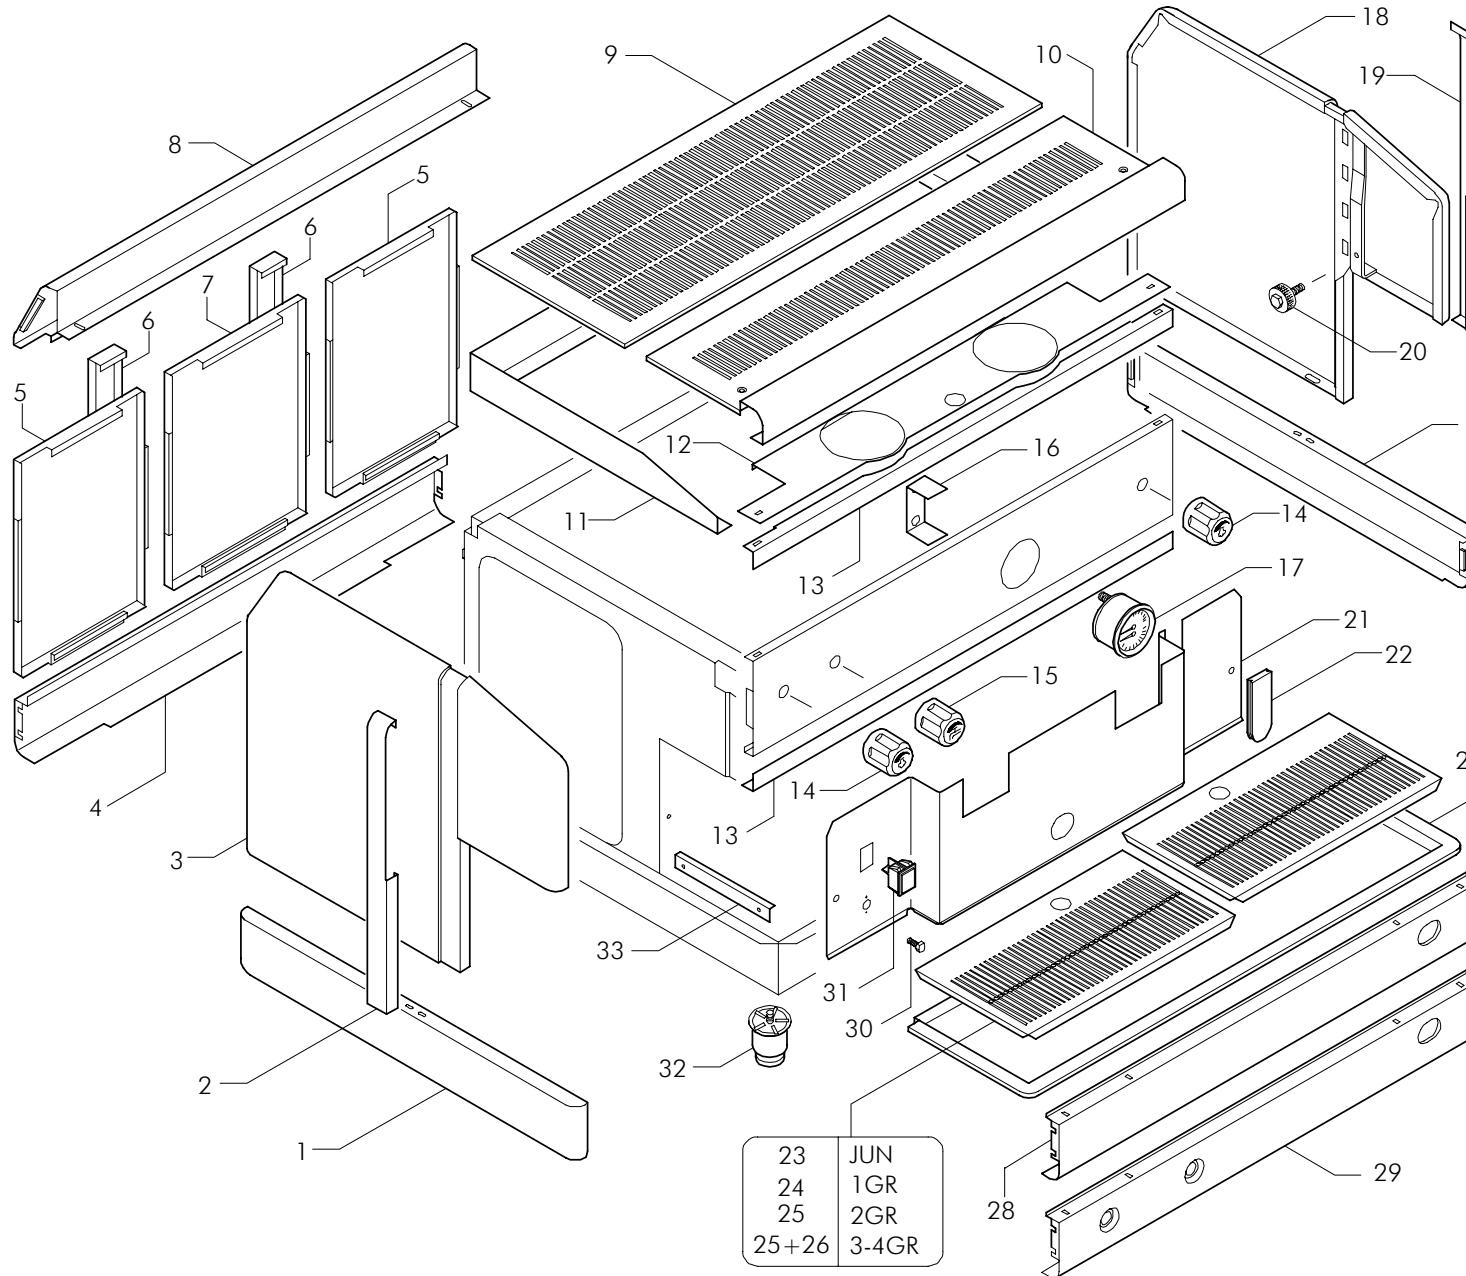

Pos	Cod.	Denominazione - IT -	Denomination - GB -	Denomination - FR -	Denomination - DE -
27	76097	BACINELLA 3GR INOX LUCIDO	3GR GLOSSY STAINLESS STEEL	CUVE 3GR INOX BRILLANT	STAHSCHALE 3GR
27	76098	BACINELLA 4GR INOX LUCIDO	4GR GLOSSY STAINLESS STEEL	CUVE 4GR INOX BRILLANT	STAHSCHALE 4GR
28	77460	PROF.BAS.ANT.1GR AR/WN NERO/BUC	FRONT BASE SURROUND 1GR ARG.BLACK	PROFILS BASE ANT.1GR ARG.NOIR	STIRN-GRUNDPROFIL 1GR ARG.SCHWARZ
28	77461	PROF.BAS.ANT.2GR AR/WN NERO/BUC	FRONT BASE SURROUND 2GR ARG.BLACK	PROFILS BASE ANT.2GR ARG.NOIR	STIRN-GRUNDPROFIL 2GR ARG.SCHWARZ
28	77462	PROF.BAS.ANT.3GR AR/WN NERO/BUC	FRONT BASE SURROUND 3GR ARG.BLACK	PROFILS BASE ANT.3GR ARG.NOIR	STIRN-GRUNDPROFIL 3GR ARG.SCHWARZ
28	77463	PROF.BAS.ANT.4GR AR/WN NERO/BUC	FRONT BASE SURROUND 4GR ARG.BLACK	PROFILS BASE ANT.4GR ARG.NOIR	STIRN-GRUNDPROFIL 4GR ARG.SCHWARZ
28	77464	PROF.BAS.ANT.JUN.AR/WN NERO/BUC	FRONT BASE SURROUND JUN ARG.BLACK	PROFILS BASE ANT. JUN ARG.NOIR	STIRN-GRUNDPROFIL JUN ARG.SCHWARZ
28	77466	PROF.BAS.ANT.1GR AR/WN RAME	FRONT BASE SURROUND 1GR ARG.COPPER	PROFILS BASE ANT.1GR ARG.CUIVRE	STIRN-GRUNDPROFIL 1GR ARG.KUPFER
28	77467	PROF.BAS.ANT.2GR AR/WN RAME	FRONT BASE SURROUND 2GR ARG.COPPER	PROFILS BASE ANT.2GR ARG.CUIVRE	STIRN-GRUNDPROFIL 2GR ARG.KUPFER
28	77468	PROF.BAS.ANT.3GR AR/WN RAME	FRONT BASE SURROUND 3GR ARG.COPPER	PROFILS BASE ANT.3GR ARG.CUIVRE	STIRN-GRUNDPROFIL 3GR ARG.KUPFER
28	77469	PROF.BAS.ANT.4GR AR/WN RAME	FRONT BASE SURROUND 4GR ARG.COPPER	PROFILS BASE ANT. 4GR ARG.CUIVRE	STIRN-GRUNDPROFIL 4GR ARG.KUPFER
28	77470	PROF.BAS.ANT.JUN.AR/WN RAME	FRONT BASE SURROUND JUN ARG.COPPER	PROFILS BASE ANT.JUN ARG.CUIVRE	STIRN-GRUNDPROFIL JUN ARG. KUPFER
29	774561	PROF.BAS.ANT.1GR AR/WN NERO/BUC GAS	BASE SURROUND 1GR ARG.BLACK X GAS	PROFILS BASE 1GR ARG.NOIR X GAZ	GRUNDPROFIL 1GR ARG.SCHWARZ X GAS
29	774562	PROF.BAS.ANT.2GR AR/WN NERO/BUC GAS	BASE SURROUND 2GR ARG.BLACK X GAS	PROFILS BASE 2GR ARG.NOIR X GAZ	GRUNDPROFIL 2GR ARG.SCHWARZ X GAS
29	774563	PROF.BAS.ANT.3GR AR/WN NERO/BUC GAS	BASE SURROUND 3GR ARG.BLACK X GAS	PROFILS BASE 3GR ARG.NOIR X GAZ	GRUNDPROFIL 3GR ARG.SCHWARZ X GAS
29	774564	PROF.BAS.ANT.4GR AR/WN NERO/BUC GAS	BASE SURROUND 4GR ARG.BLACK X GAS	PROFILS BASE 4GR ARG.NOIR X GAZ	GRUNDPROFIL 4GR ARG.SCHWARZ X GAS
29	774566	PROF.BAS.ANT.1GR AR/WN RAME GAS	BASE SURROUND 1GR ARG.COPPER X GAS	PROFILS BASE 1GR ARG.CUIVRE X GAZ	GRUNDPROFIL 1GR ARG.KUPFER X GAS
29	774567	PROF.BAS.ANT.2GR AR/WN RAME GAS	BASE SURROUND 2GR ARG.COPPER X GAS	PROFILS BASE 2GR ARG.CUIVRE X GAZ	GRUNDPROFIL 2GR ARG.KUPFER X GAS
29	774568	PROF.BAS.ANT.3GR AR/WN RAME GAS	BASE SURROUND 3GR ARG.COPPER X GAS	PROFILS BASE 3GR ARG.CUIVRE X GAZ	GRUNDPROFIL 3GR ARG.KUPFER X GAS
29	774569	PROF.BAS.ANT.4GR AR/WN RAME GAS	BASE SURROUND 4GR ARG.COPPER X GAS	PROFILS BASE 4GR ARG.CUIVRE X GAZ	GRUNDPROFIL 4GR ARG.KUPFER X GAS
30	23420	VITE TE OTTONE M6X12 NICHELATA	M6X12NICKEL-PLATED BRASS HEX.HEAD SCREW	VIS TH LAITON M6X12 NICKELEE	SECHSKANTSCHRAUBE AUS MESSING M6X12
31	15486002	TAPPO FORO INTERRUOTORE	SWITCH HOLE PLUG	CAPUCHON TROU INTERRUUP.	ABDECKUNG SCHALTERLOCH
32	15315	PIEDINO REGOLAB. CROM.435 9-15 ETL	CHROMED ADJUSTABLE FOOT 435 9-15 ET	PIED REGLABLE CHROME 435 9-15 ETL	REGELBARER FUSS CHROM 435 9-15 ETL
32	15316	PIEDINO REGOLABILE NERO CROM.435-PS3	ADJUS.FOOT 435-PS3 BLACK-PI3.5	PIED REGL.435-PS3 BLACK-PI3.5	REGELBARFUSS 435-PS3 BLACK-PI3.5
33	77741	GUIDA DESTRA-SINISTRA BACINELLA X TELAI	R-L BASIN GUIDE FOR FRAMES	GUIDE DX-SX CUVE X CHASSIS	FÜHRUNG RECHTS-LINKS SCHALE FÜR RAH
34	72700	COPRIGRUPPO AL/1 ARGENTA INOX LUC.	S.STEEL GROUP-COVER AL/1 ARGENTA	COUVRE-GROUPE INOX AL/1 ARGENTA	STAHL/GRUPPENDECKEL AL/1 ARGENTA
34	72701	COPRIGRUPPO AL/2 ARGENTA INOX LUC.	S.STEEL GROUP-COVER AL/2 ARGENTA	COUVRE-GROUPE INOX AL/2 ARGENTA	STAHL/GRUPPENDECKEL AL/2 ARGENTA
34	72702	COPRIGRUPPO AL/3 ARGENTA INOX LUC.	S.STEEL GROUP-COVER AL/3 ARGENTA	COUVRE-GROUPE INOX AL/3 ARGENTA	STAHL/GRUPPENDECKEL AL/3 ARGENTA
34	72703	COPRIGRUPPO AL/4 ARGENTA INOX LUC.	S.STEEL GROUP-COVER AL/4 ARGENTA	COUVRE-GROUPE INOX AL/4 ARGENTA	STAHL/GRUPPENDECKEL AL/4 ARGENTA
35	70704	FRONT.AL/1 ARG.INOX LUCIDO	FRONT PANEL AL/1 ARGENTA STEEL	PANNEAU FRONTAL AL/1 ARGENTA INOX	STIRNTAFEL AL/1 ARGENTA STAHL
35	70714	FRONT.AL/2 ARG.INOX LUCIDO	FRONT PANEL AL/2 ARGENTA STEEL	PANNEAU FRONTAL AL/2 ARGENTA INOX	STIRNTAFEL AL/2 ARGENTA STAHL
35	70724	FRONT.AL/3 ARG.INOX LUCIDO	FRONT PANEL AL/3 ARGENTA STEEL	PANNEAU FRONTAL AL/3 ARGENTA INOX	STIRNTAFEL AL/3 ARGENTA STAHL
35	70734	FRONT.AL/4 ARG.INOX LUCIDO	FRONT PANEL AL/4 ARGENTA STEEL	PANNEAU FRONTAL AL/4 ARGENTA INOX	STIRNTAFEL AL/4 ARGENTA STAHL
36	60115	SUPPORTO MANOMETRO AL	GAUGE SUPPORT - AL	SUPPORT MANOMETRE - AL	MANOMETERHALTER - AL
37	21101	MANOMETRO 3 ATM "B" INOX	STEEL PRESSURE GAUGE 3 ATM "B"	MANOMETRE INOX 3 ATM "B"	STAHLMANOMETER 3 ATM "B"
38	70744	FRONT.AEP/1 ARG.INOX LUCIDO	FRONT PANEL AEP/1 ARGENTA STEEL	PANNEAU FRONTAL AEP/1 ARGENTA INOX	STIRNTAFEL AEP/1 ARGENTA STAHL
38	70754	FRONT.AEP/2 ARG.INOX LUCIDO	FRONT PANEL AEP/2 ARGENTA STEEL	PANNEAU FRONTAL AEP/2 ARGENTA INOX	STIRNTAFEL AEP/2 ARGENTA STAHL
38	70759	FRONT.AEP/2 ARG.INOX L. SCTV	FRONT PANEL AEP/2 X CW STEEL	PANNEAU FRONTAL AEP/2 X CT INOX	STIRNTAFEL AEP/2 X TW STAHL
38	70764	FRONT.AEP/3 ARG.INOX LUCIDO	FRONT PANEL AEP/3 ARGENTA STEEL	PANNEAU FRONTAL AEP/3 ARGENTA INOX	STIRNTAFEL AEP/3 ARGENTA STAHL