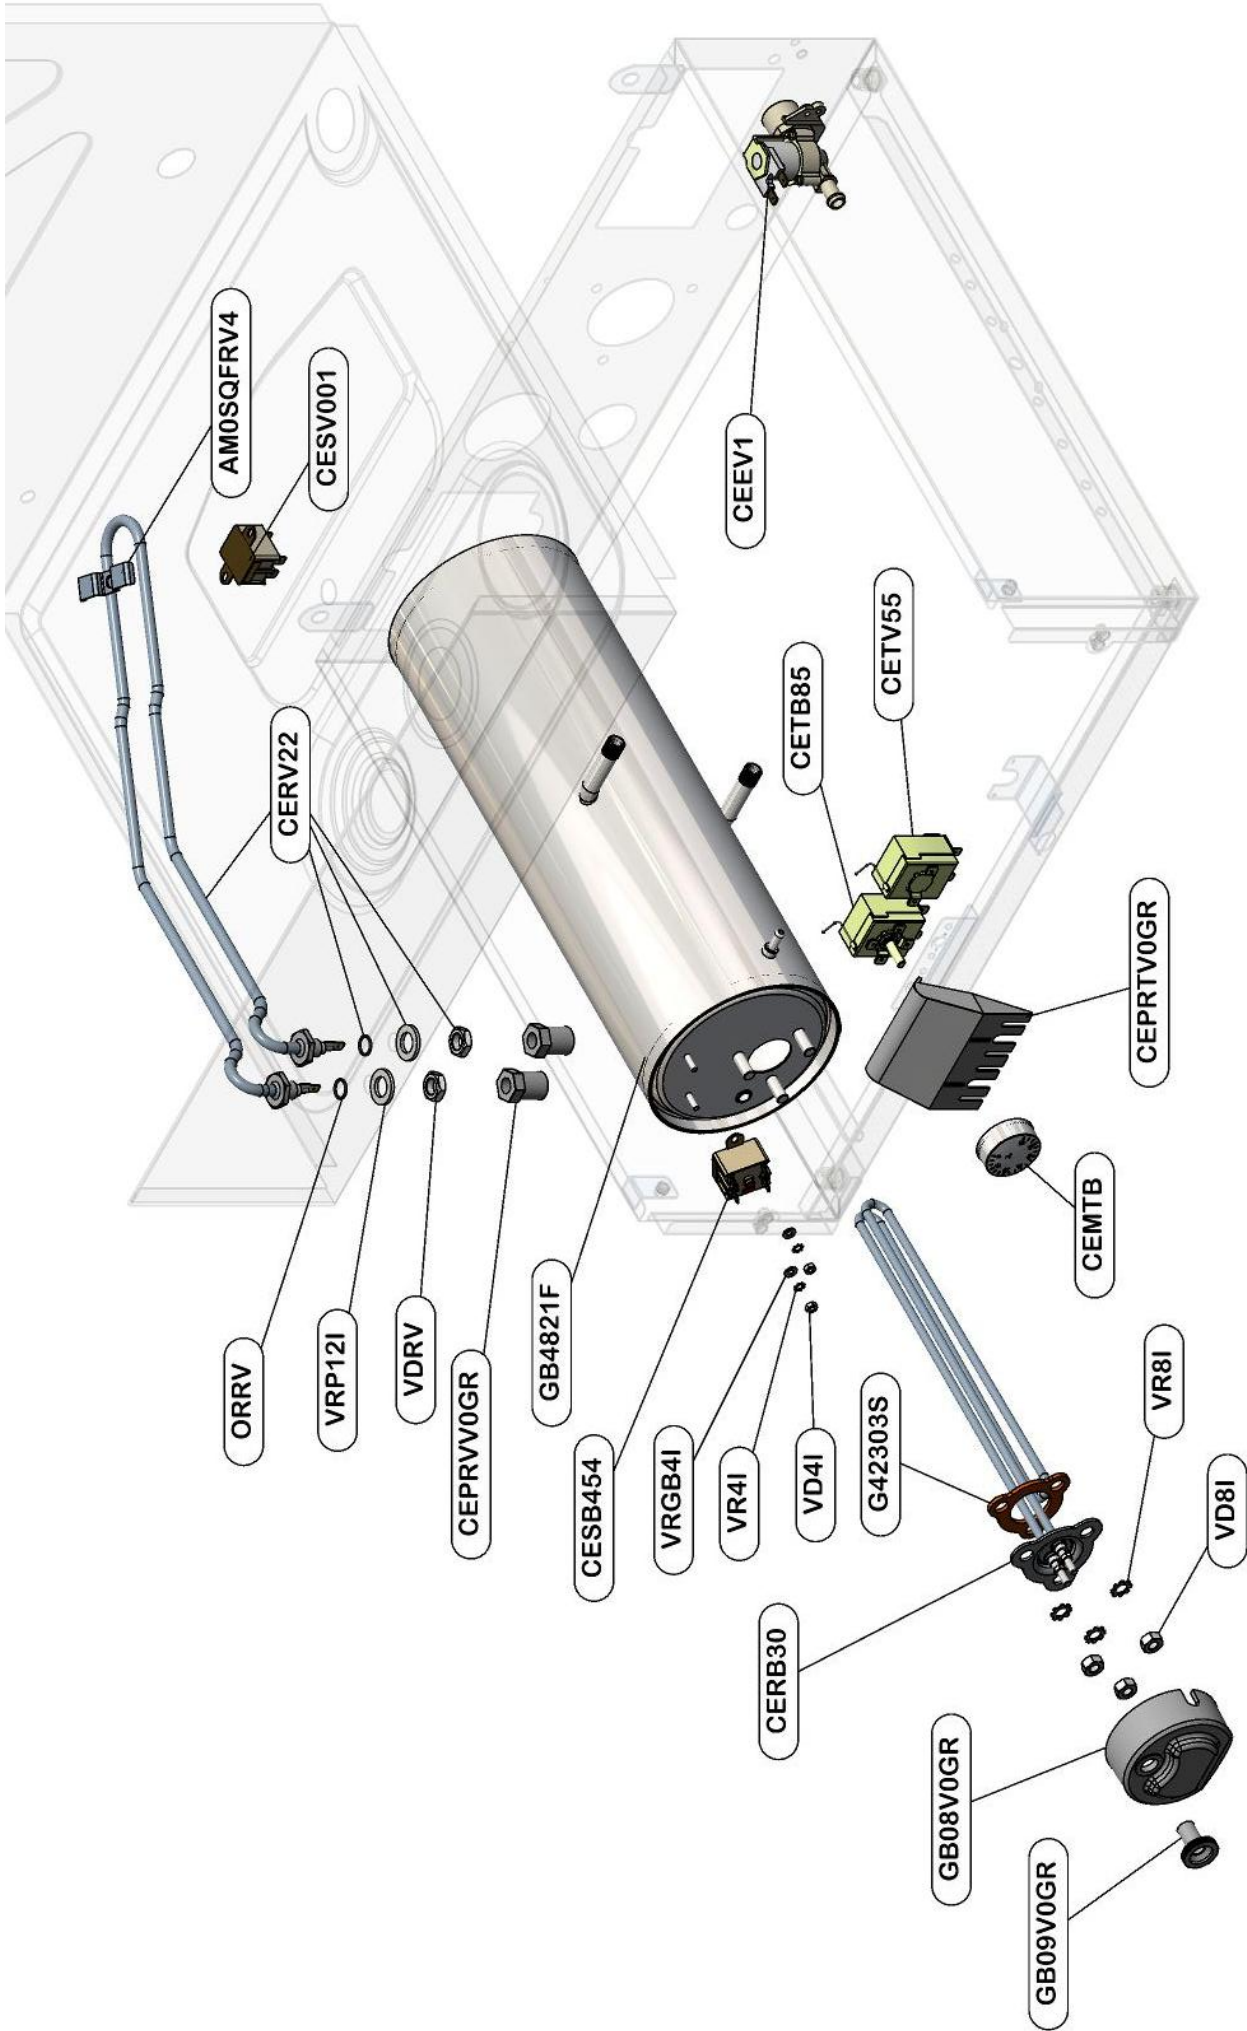

*LAVASTOVIGLIE
DISHWASHERS
LAVE VAISSELLES*

JOLLY 50 - JOLLY 50T

RICAMBI - SPARE PARTS - PIECES DETACHEES

CETF12

CECBICTJ09

CEPCECCSL

CECTF12

CEPCEBCSL

CECTF

CECTF

CECTF

CEM0S3F

CEF16

CEFA

LS5BGR

LS08