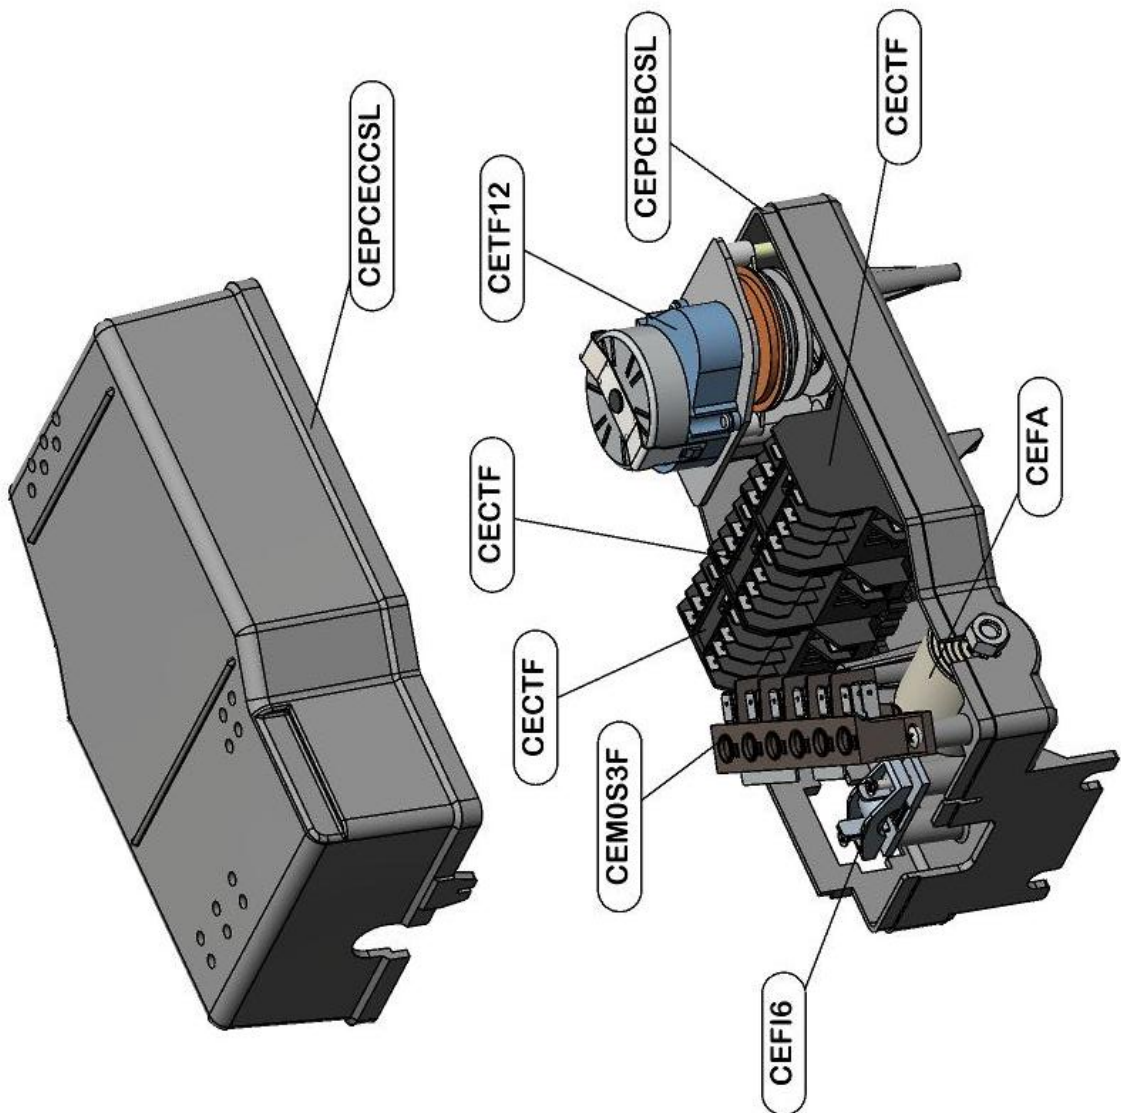

*LAVASTOVIGLIE
DISHWASHERS
LAVE VAISSELLES*

JOLLY 50 - JOLLY 50T

RICAMBI - SPARE PARTS - PIECES DETACHEES

CETF12

CECBICTJ09

CEPCECCSL

CECTF12

CEPCEBCSL