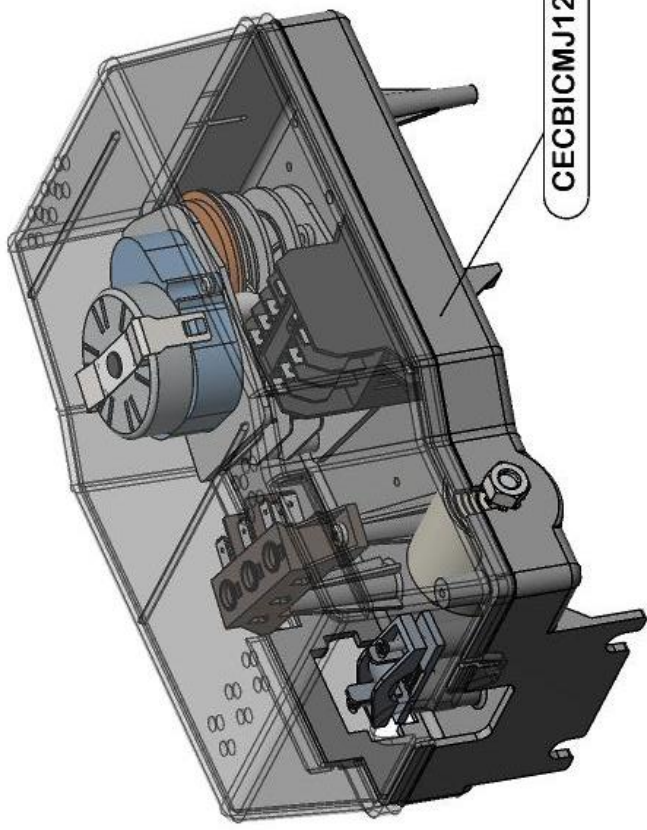

*LAVASTOVIGLIE
DISHWASHERS
LAVE VAISSELLES*

JOLLY 50 - JOLLY 50T

RICAMBI - SPARE PARTS - PIECES DETACHEES

CETF12

CECBICTJ09

CEPCECCSL

CECTF12

CEPCEBCSL