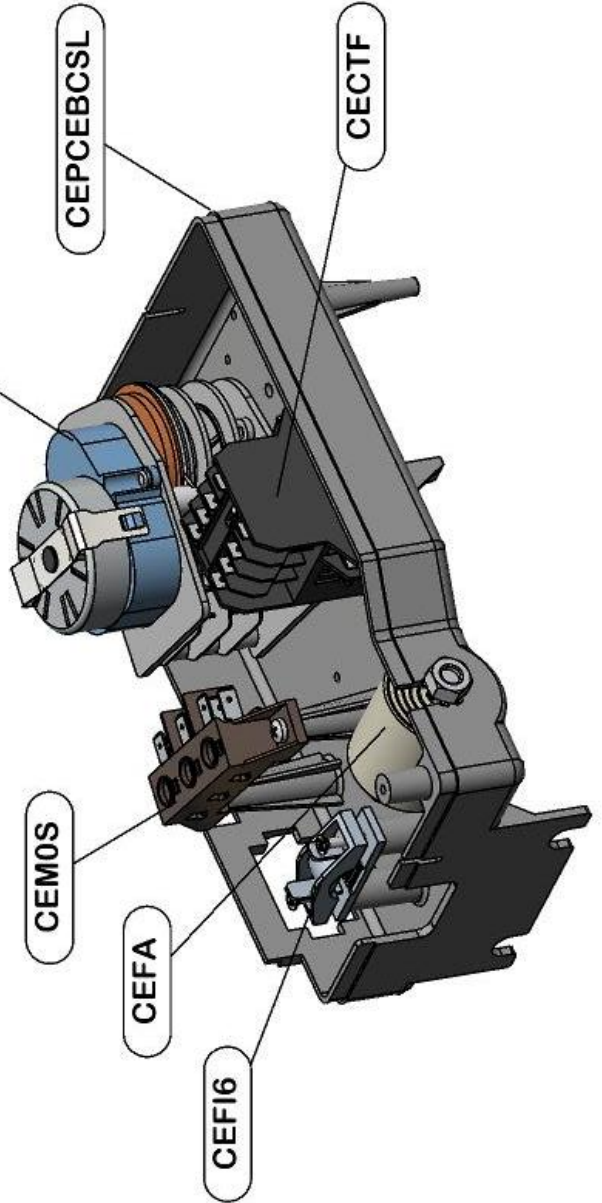

*LAVASTOVIGLIE
DISHWASHERS
LAVE VAISSELLES*

JOLLY 50 - JOLLY 50T

RICAMBI - SPARE PARTS - PIECES DETACHEES

CETF12

CECBICTJ09

CEPCECCSL

CECTF12

CEPCEBCSL