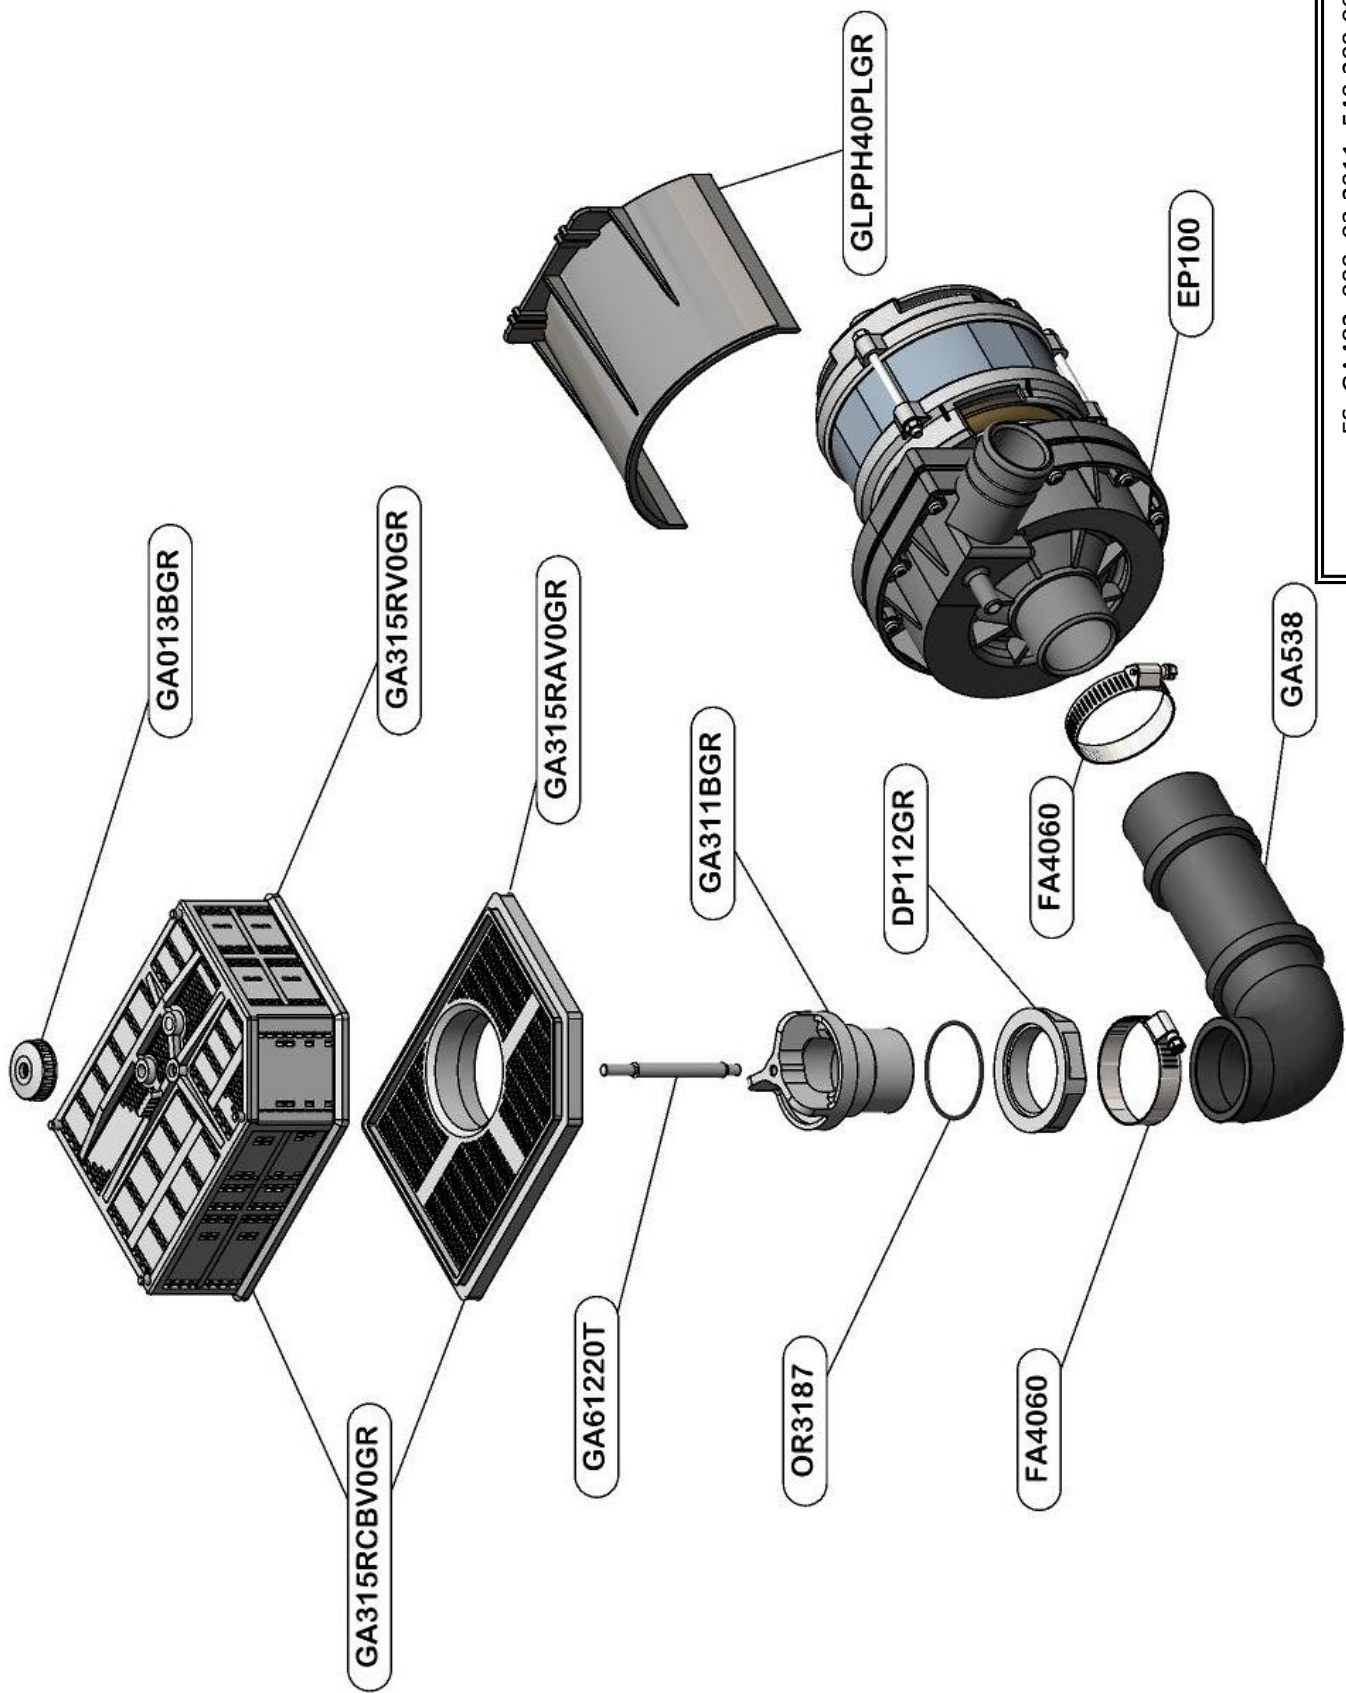

*LAVASTOVIGLIE
DISHWASHERS
LAVE VAISSELLES*

JOLLY 50 - JOLLY 50T

RICAMBI - SPARE PARTS - PIECES DETACHEES

CETF12

CECBICTJ09

CEPCECCSL

CECTF12

CEPCEBCSL

CECTF

CECTF

CECTF

CEM0S3F

CEF16

CEFA

LS5BGR

LS08