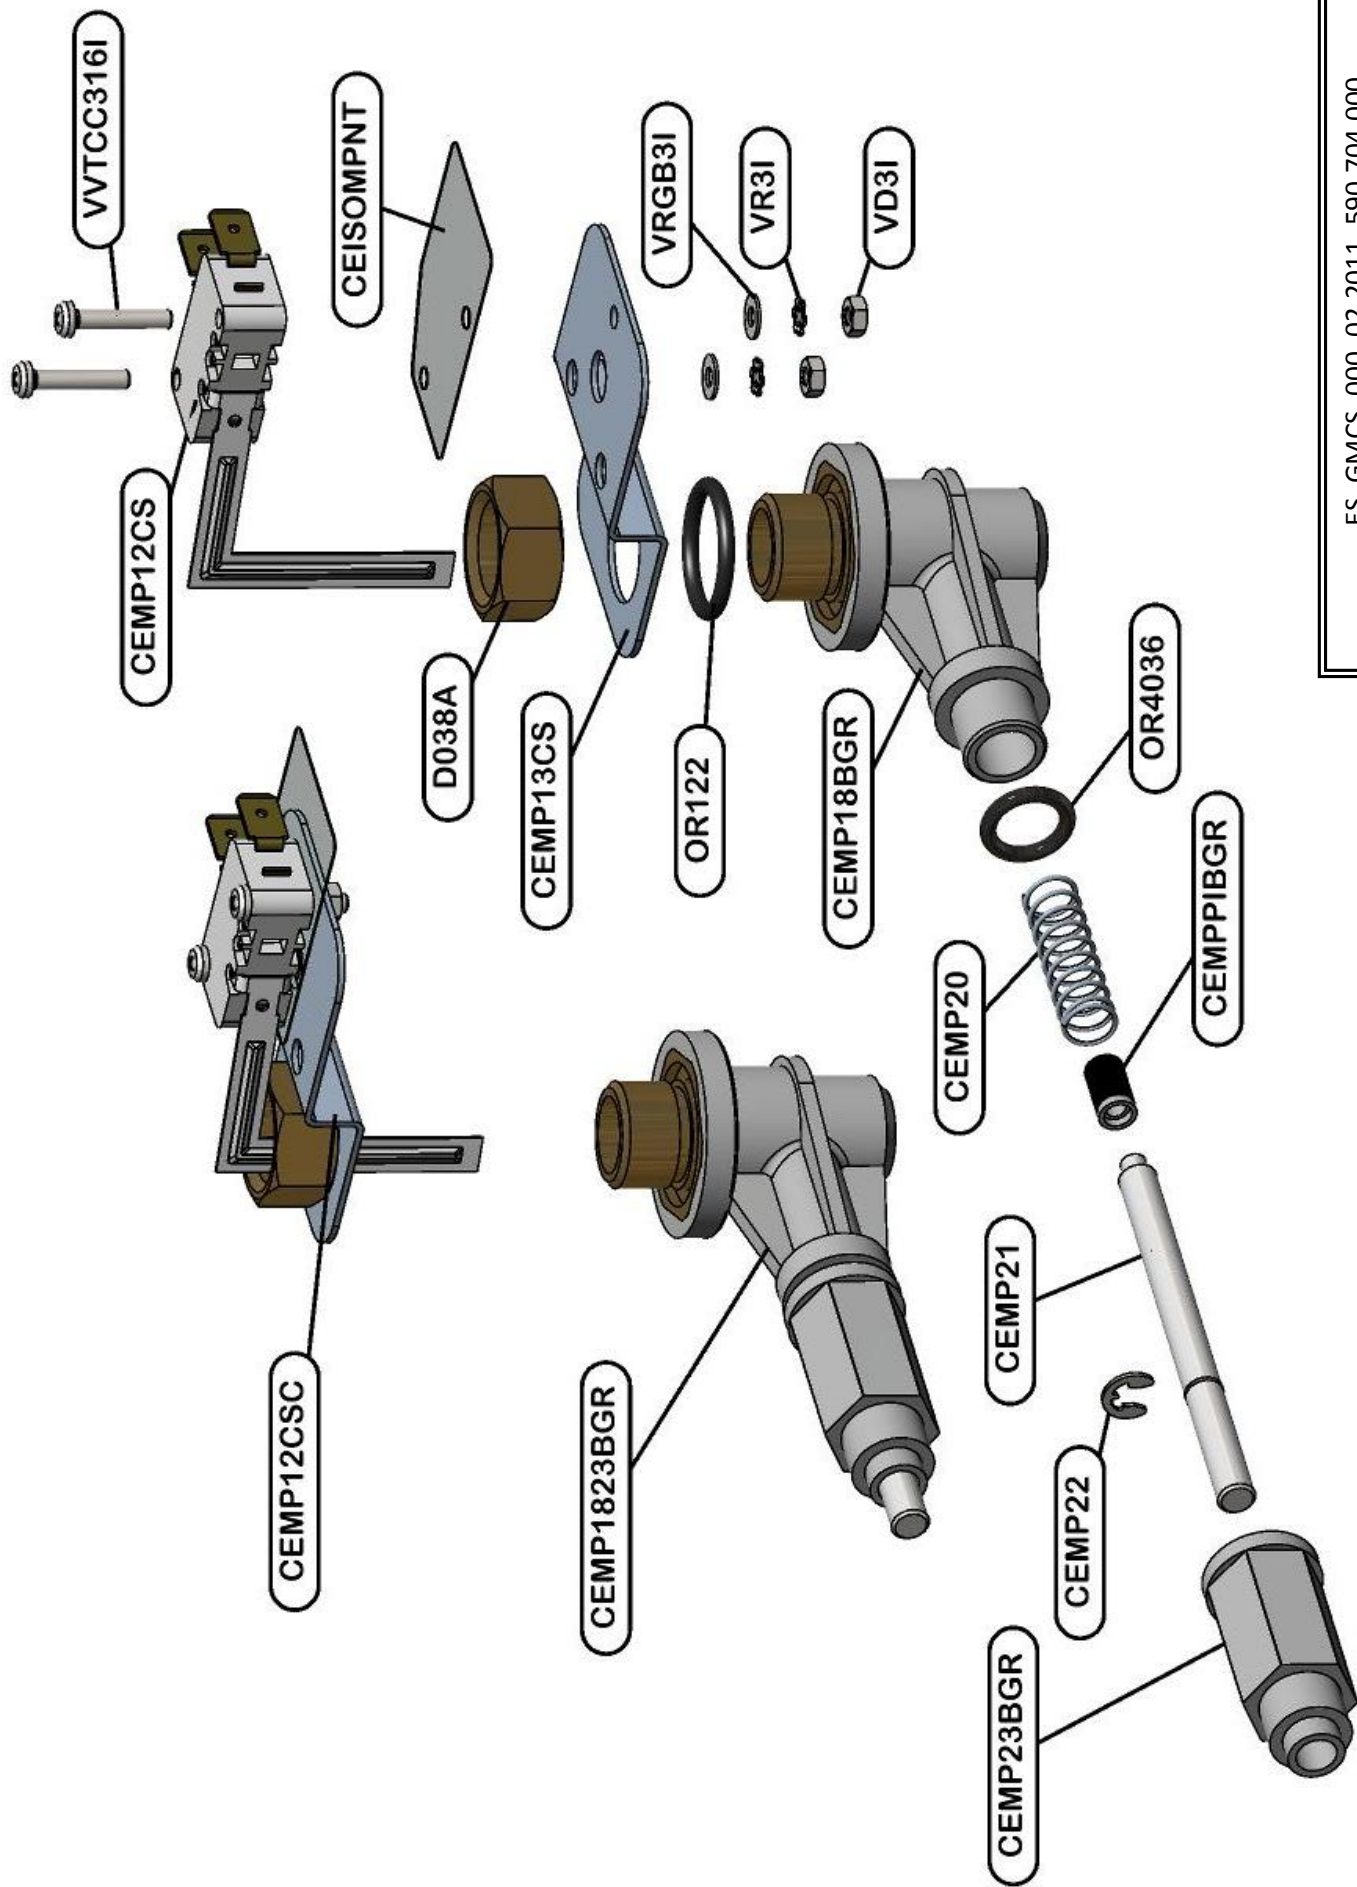

*LAVASTOVIGLIE
DISHWASHERS
LAVE VAISSELLES*

JOLLY 50 - JOLLY 50T

RICAMBI - SPARE PARTS - PIECES DETACHEES

CETF12

CECBICTJ09

CEPCECCSL

CECTF12

CEPCEBCSL

CECTF

CECTF

CECTF

CEM0S3F

CEF16

CEFA

LS5BGR

LS08