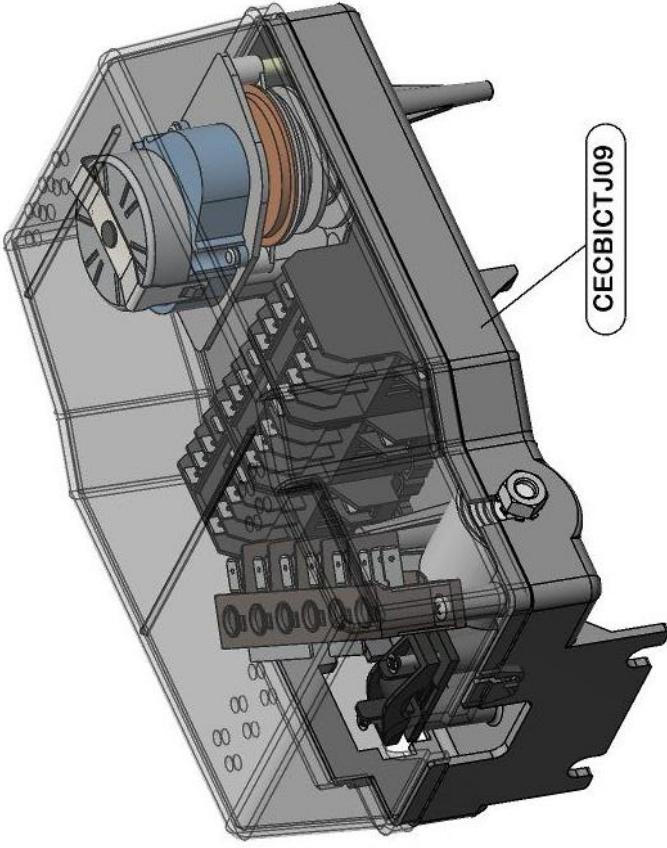

*LAVASTOVIGLIE
DISHWASHERS
LAVE VAISSELLES*

JOLLY 50 - JOLLY 50T

RICAMBI - SPARE PARTS - PIECES DETACHEES

CETF12

CECBICTJ09

CEPCECCSL

CECTF12

CEPCEBCSL