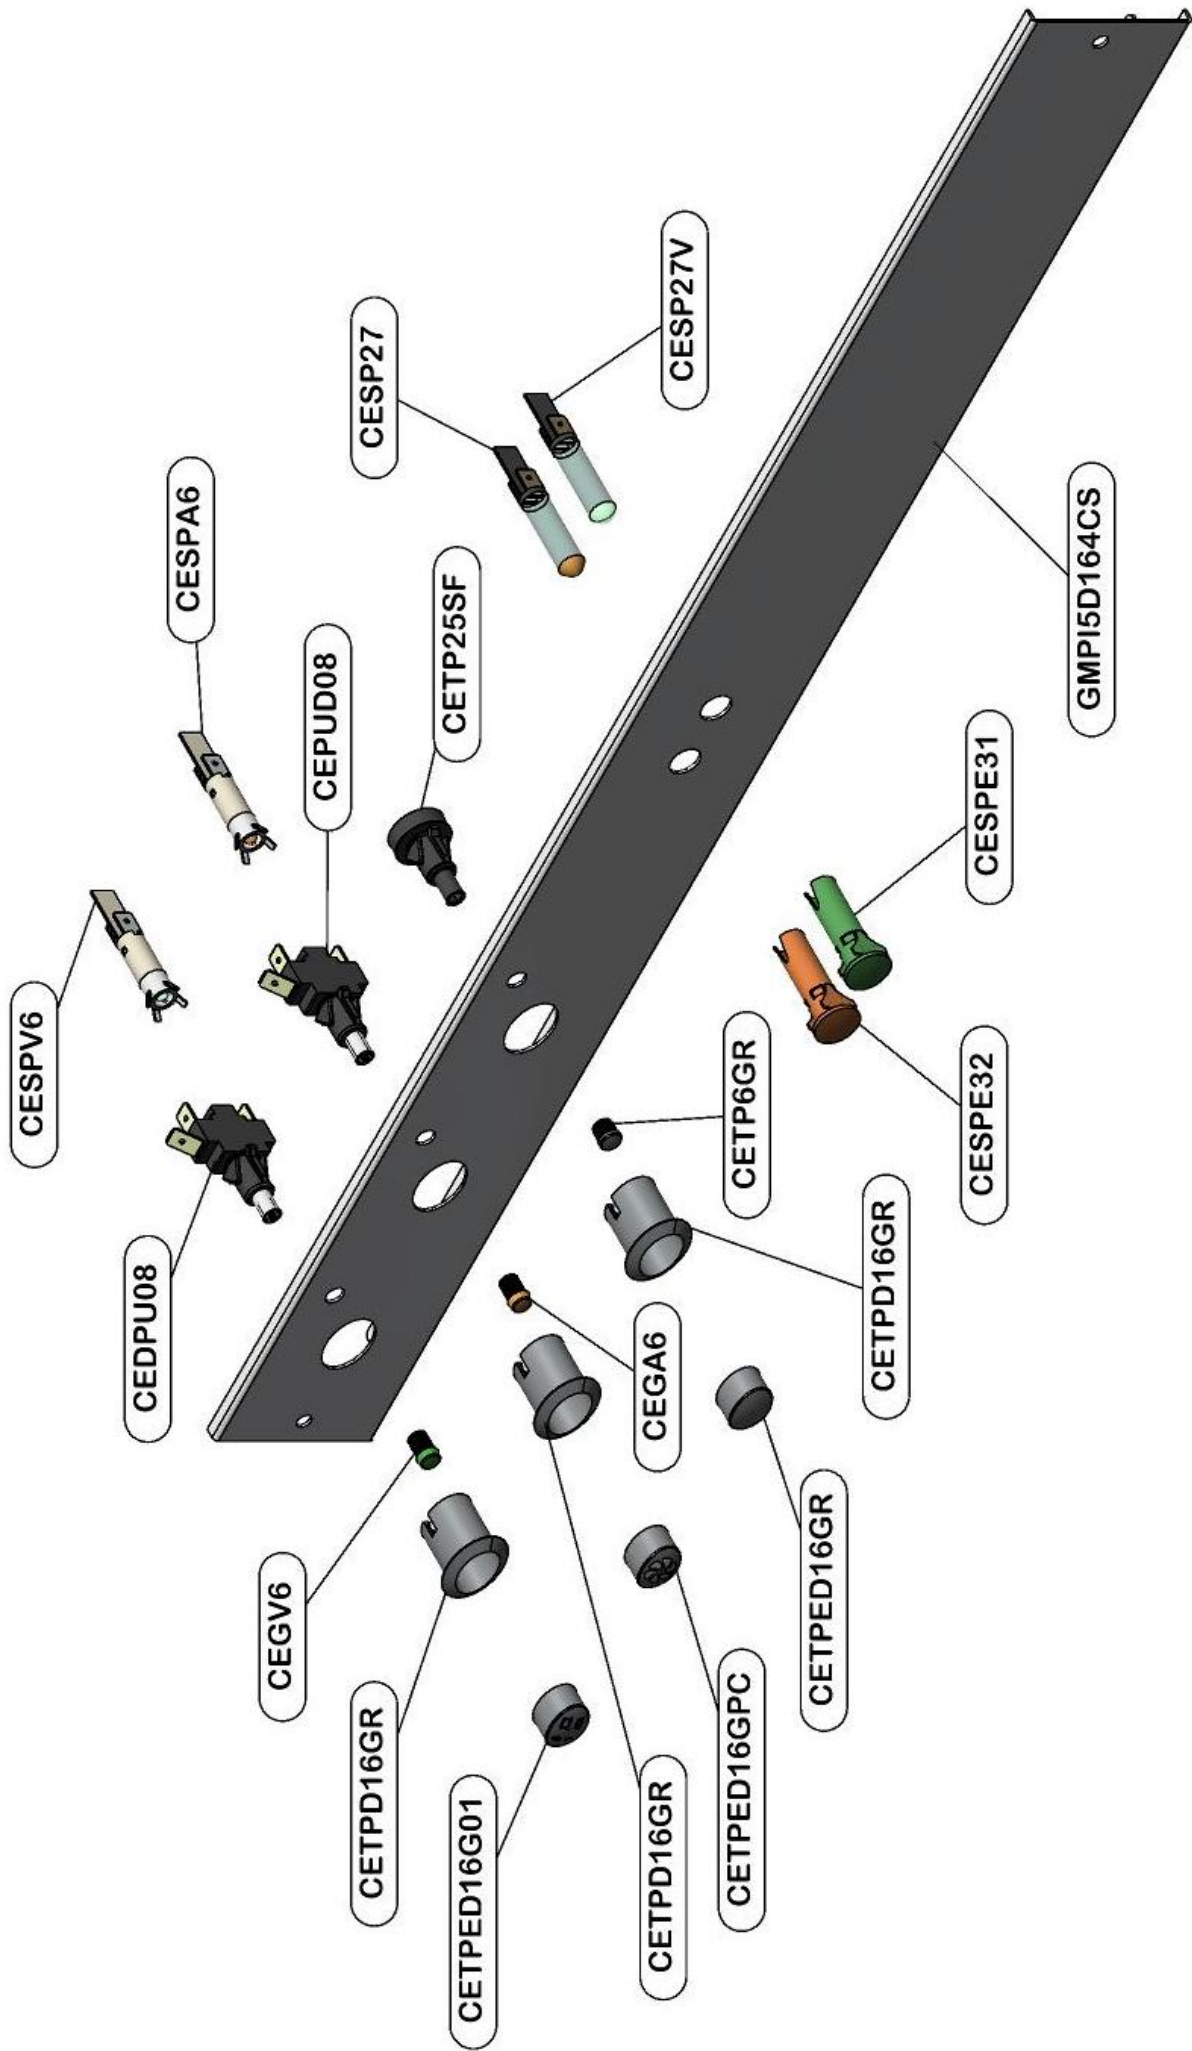

*LAVASTOVIGLIE
DISHWASHERS
LAVE VAISSELLES*

JOLLY 50 - JOLLY 50T

RICAMBI - SPARE PARTS - PIECES DETACHEES

CETF12

CECBICTJ09

CEPCECCSL

CECTF12

CEPCEBCSL