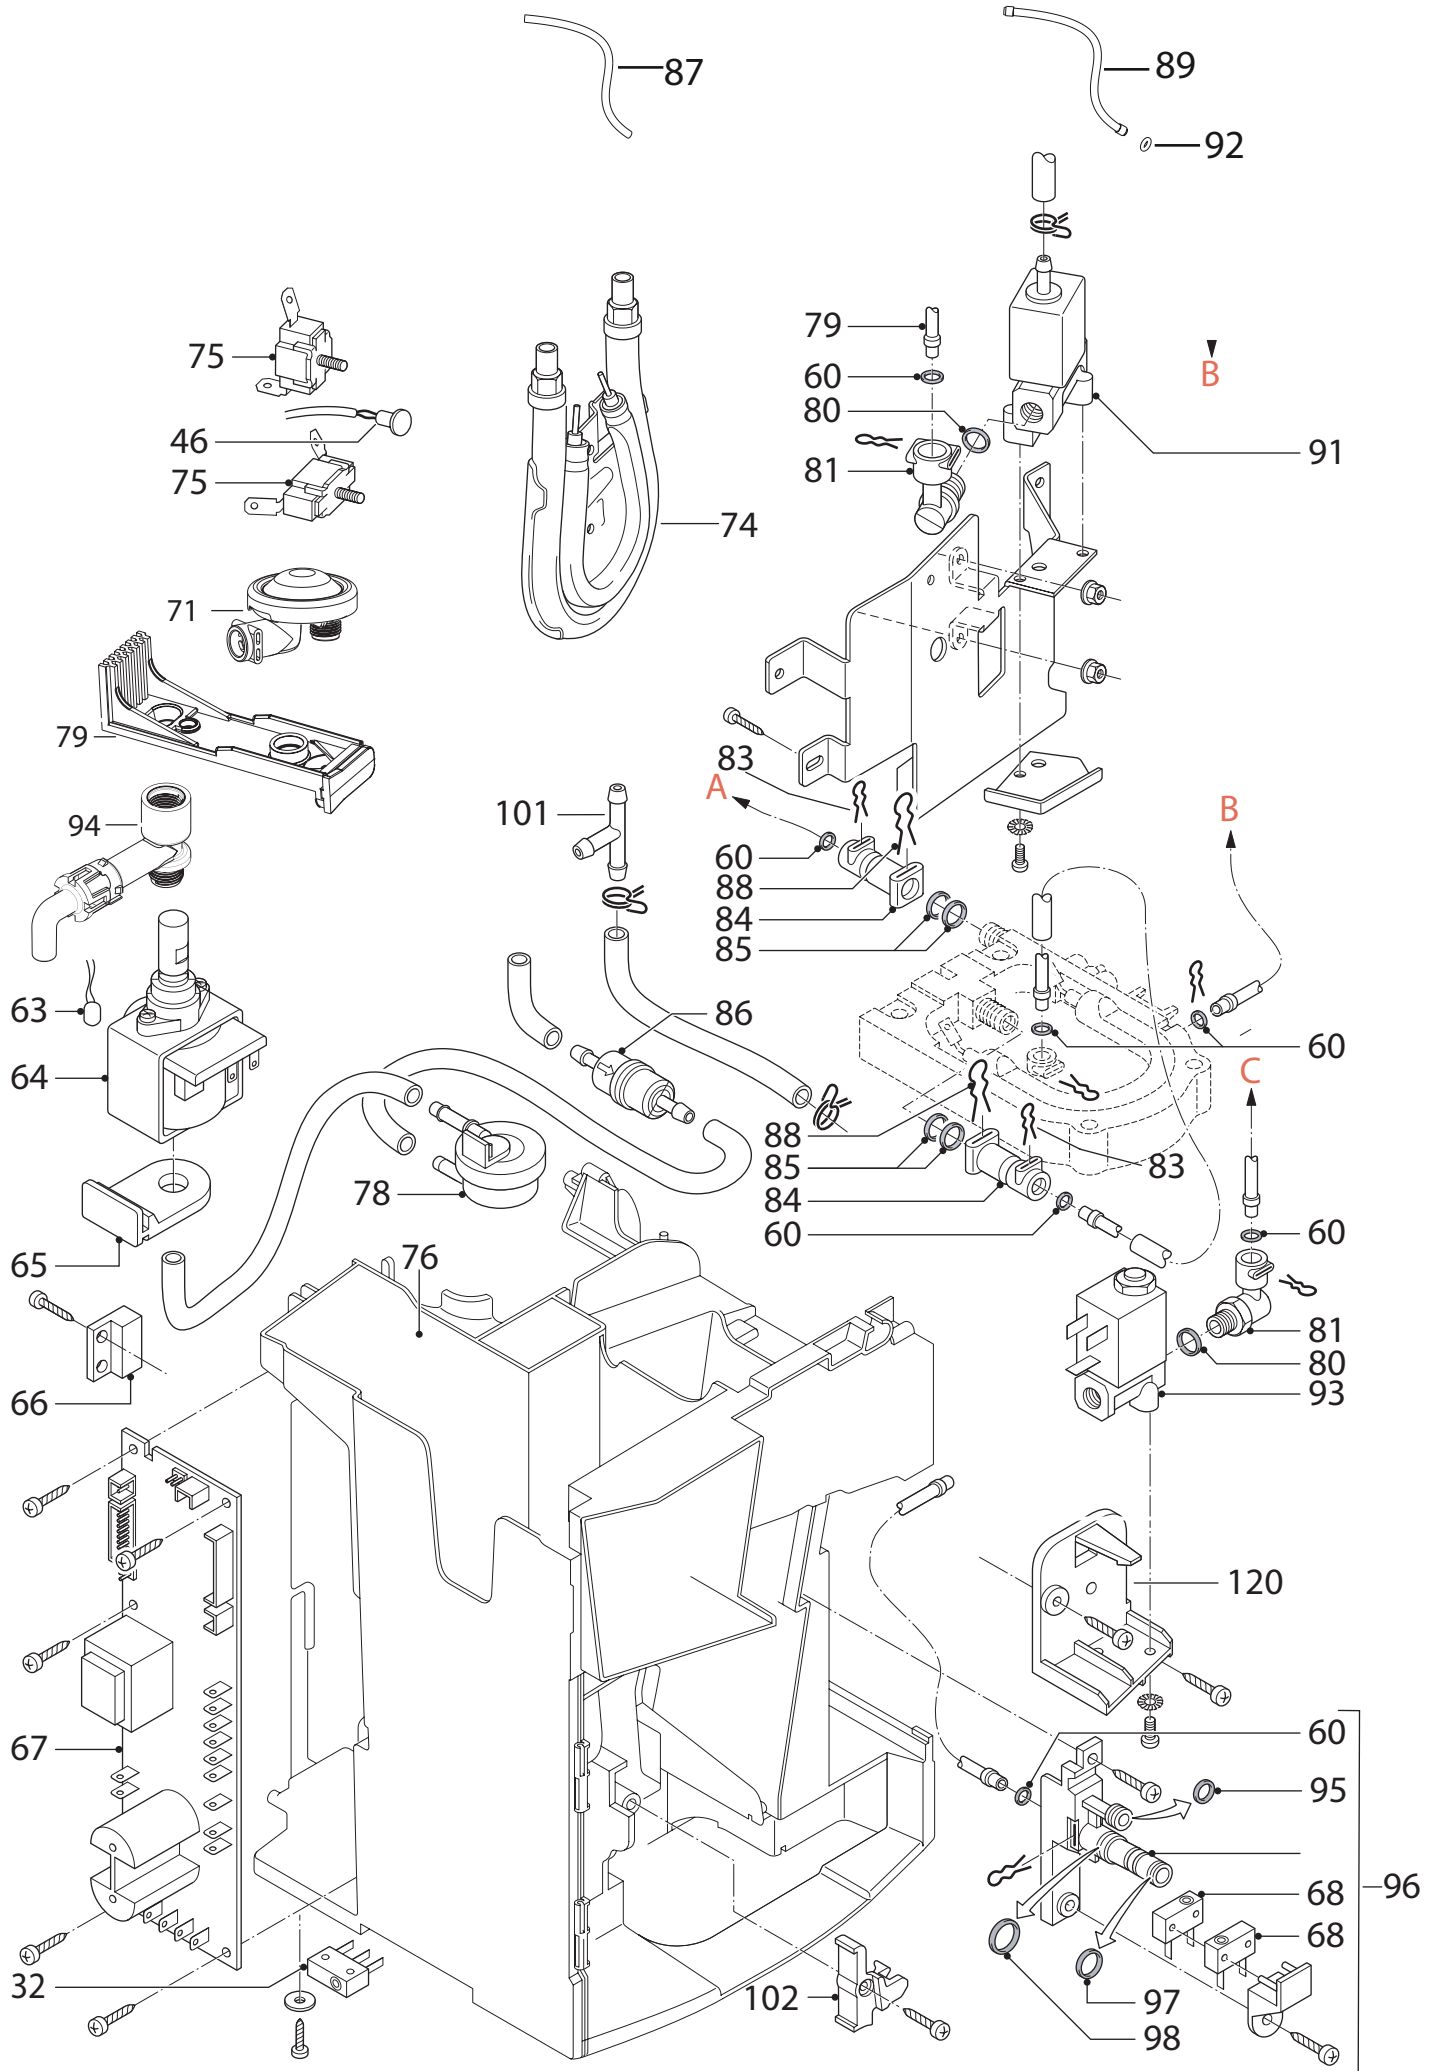

SERIE TUBI
TUBE SERIES

SERIE TUBI CON BOCCOLE
TUBE SERIES WITH BUSHES

Position	Code	description
	5313226131	SWITCH HOLDER
	5332283000	GLASS DISPENSER BLACK(ABS) (4E)MCSA
	5032514800	WIRING FLOWMETER L470
	5332224100	MOTOR BELT GRINDER
	5313215891	GOMMINO ANTIMACCH GREY(EPDM70Z 70SH)MCSA
	5332278900	DISTANZIALE INNESTO NERO (PP) (4E)MCSA
	6113210111	STAFFA TCO(ACC.C70) (GENERATORE) ECAM
	6113210121	STAFFA SENSORE(ACC.C70) (GENERATORE)ECAM
	6932102800	BRACKET
	6913210011	BRACKET
	5332270300	COVER
	5332286300	HANDLE SILVER
	5332238300	TUBE 90°
001	5332278100	COVER
002	5513211321	COVER
003	5332226300	MEASURING SPOON
004	5332278400	SIDE LEFT
005	7313224431	CLOSURE
006	5332278600	REAR PANEL
007	535714	STOPPER
008	5313211001	KNOB
009	5513215971	TRAY
010	5332282000	COVER
011	7313243151	CONTROL PANEL YES PCB
012	7313243161	DOOR ASSY
013	5313222771	COVER
014	5332282600	FRONT PIECE
015	5332282400	SUPPORT
016	5332282500	SUPPORT
017	7313228261	PAN ASSY.
018	5332278300	SIDE RIGHT
019	6032120800	CUP PLATE
020	5332266600	FLOAT
021	5313228721	TRAY
022	5332225000	BOTTOM

023	5332283900	TRAY
025	5513212801	PIPETTE
026	5332259800	TUBE
027	7313211731	COVER
028	7313229411	CARAFE ASSMBLY
029	5513227801	BOARD DISPLAY
031	5513227941	GENERATOR
032	5132105400	MICROSWITCH
033	7313230461	COMPLETE GRINDER
034	5332144900	GASKET
035	6013213181	FILTER
036	5332149100	O-RING
037	5513227911	INFUSION KIT
038	5032526800	WIRING TCO
039	5032526900	WIRING TCO
040	5332142200	SUPPORT
041	6132104700	SPRING
042	5132104100	MICROSWITCH
043	7332166600	SLIDER
044	5332142400	BUSH
045	5332142300	BUSH
046	5217100200	SENSOR NTC
047	5313217751	O-RING
048	5332213000	PIN
049	5332148400	VALVE
050	6132106900	SPRING
051	5332149100	O-RING
052	5332139200	FILTER
053	7313213261	INFUSOR
054	5213212381	MOTOR BOARD (ECM)
055	5132110500	MICROSWITCH
056	5213213971	HALL SENSOR
057	5313243071	BELT
058	7313225991	TRANSMISSION KIT (ECM)
060	5313217701	O-RING D=3,85
063	5213211801	PROTECTOR
064	5113211281	PUMP
065	534848	SUPPORT