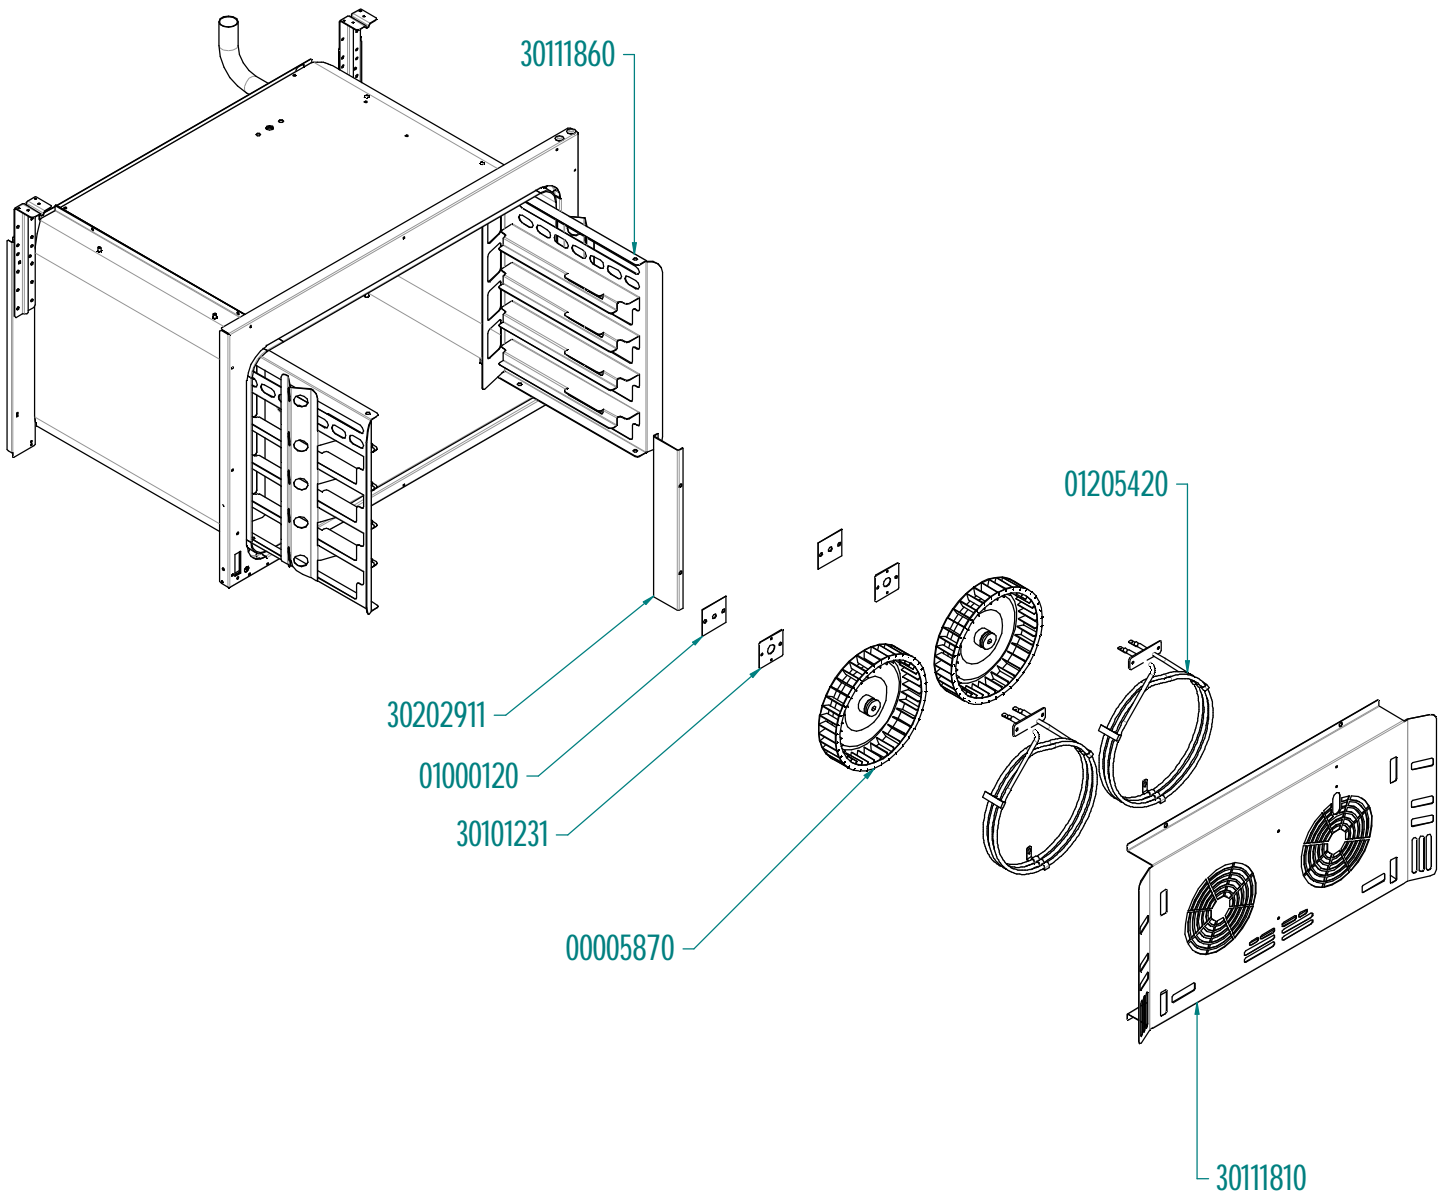

tipo documento:

ESPLOSO - EXPLODED VIEW – VUE ECLATEE –
EXPLOSIONPLAN – VISTA EXPLODIDA -
В РАЗОБРАННОМ ВИДЕ

cod. identificazione

\\W2019srv-ut\intranet-ut\
Ufficio Tecnico\6_Progetti
Nuovi
(SP)\FORNIEKF416\NUD

titolo documento/identificazione::

EKF416NUD

revisione:

Rev. 0

ANTERIORE