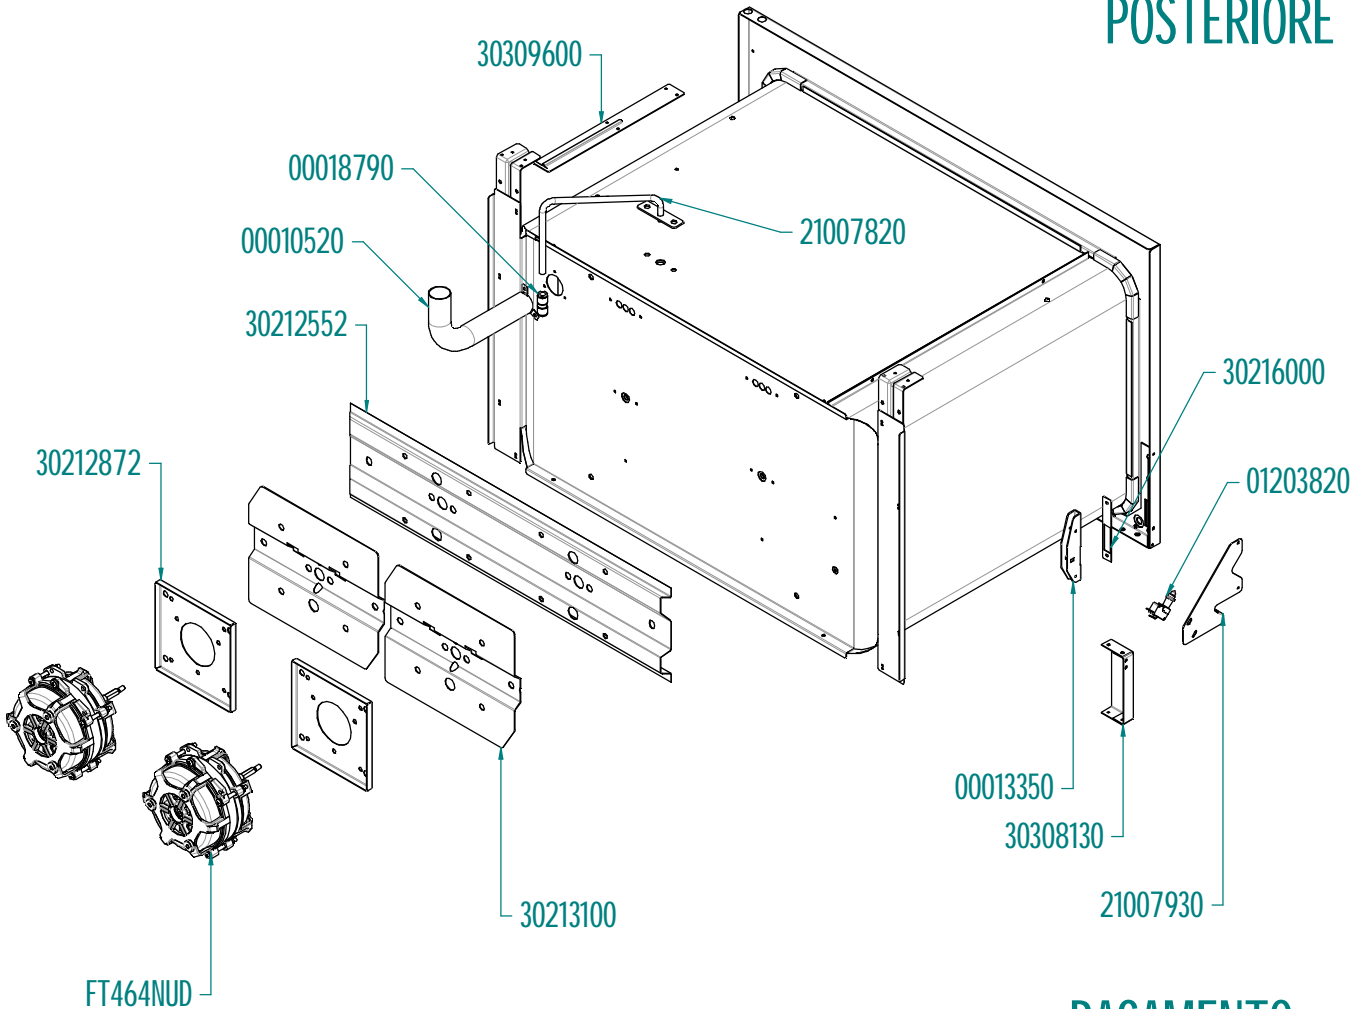

tipo documento:

ESPLOSO - EXPLODED VIEW - VUE ECLATEE -
EXPLOSIONPLAN - VISTA EXPLODIDA -
В РАЗОБРАННОМ ВИДЕ

cod. identificazione

\\W2019srv-ut\intranet-ut\
Ufficio Tecnico\6_Progetti
Nuovi
(SP)\FORNIEKF416\NUD

titolo documento/identificazione::

EKF416NUD

revisione:

Rev. 0

POSTERIORE