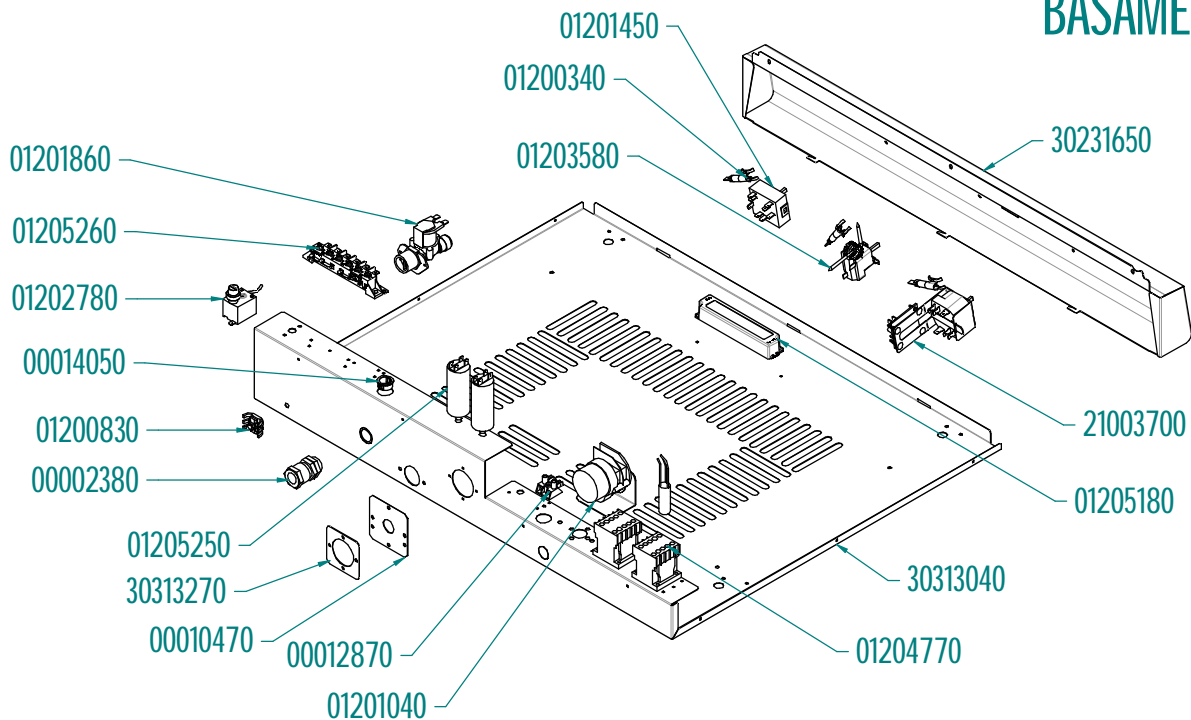

tipo documento:

ESPLOSO - EXPLODED VIEW - VUE ECLATEE -
EXPLOSIONPLAN - VISTA EXPLODIDA -
В РАЗОБРАННОМ ВИДЕ

cod. identificazione

\\W2019srv-ut\intranet-ut\
Ufficio Tecnico\6_Progetti
Nuovi
(SP)\FORNIEKF416\NUD

titolo documento/identificazione::

EKF416NUD

revisione:

Rev. 0

POSTERIORE

BASAMENTO