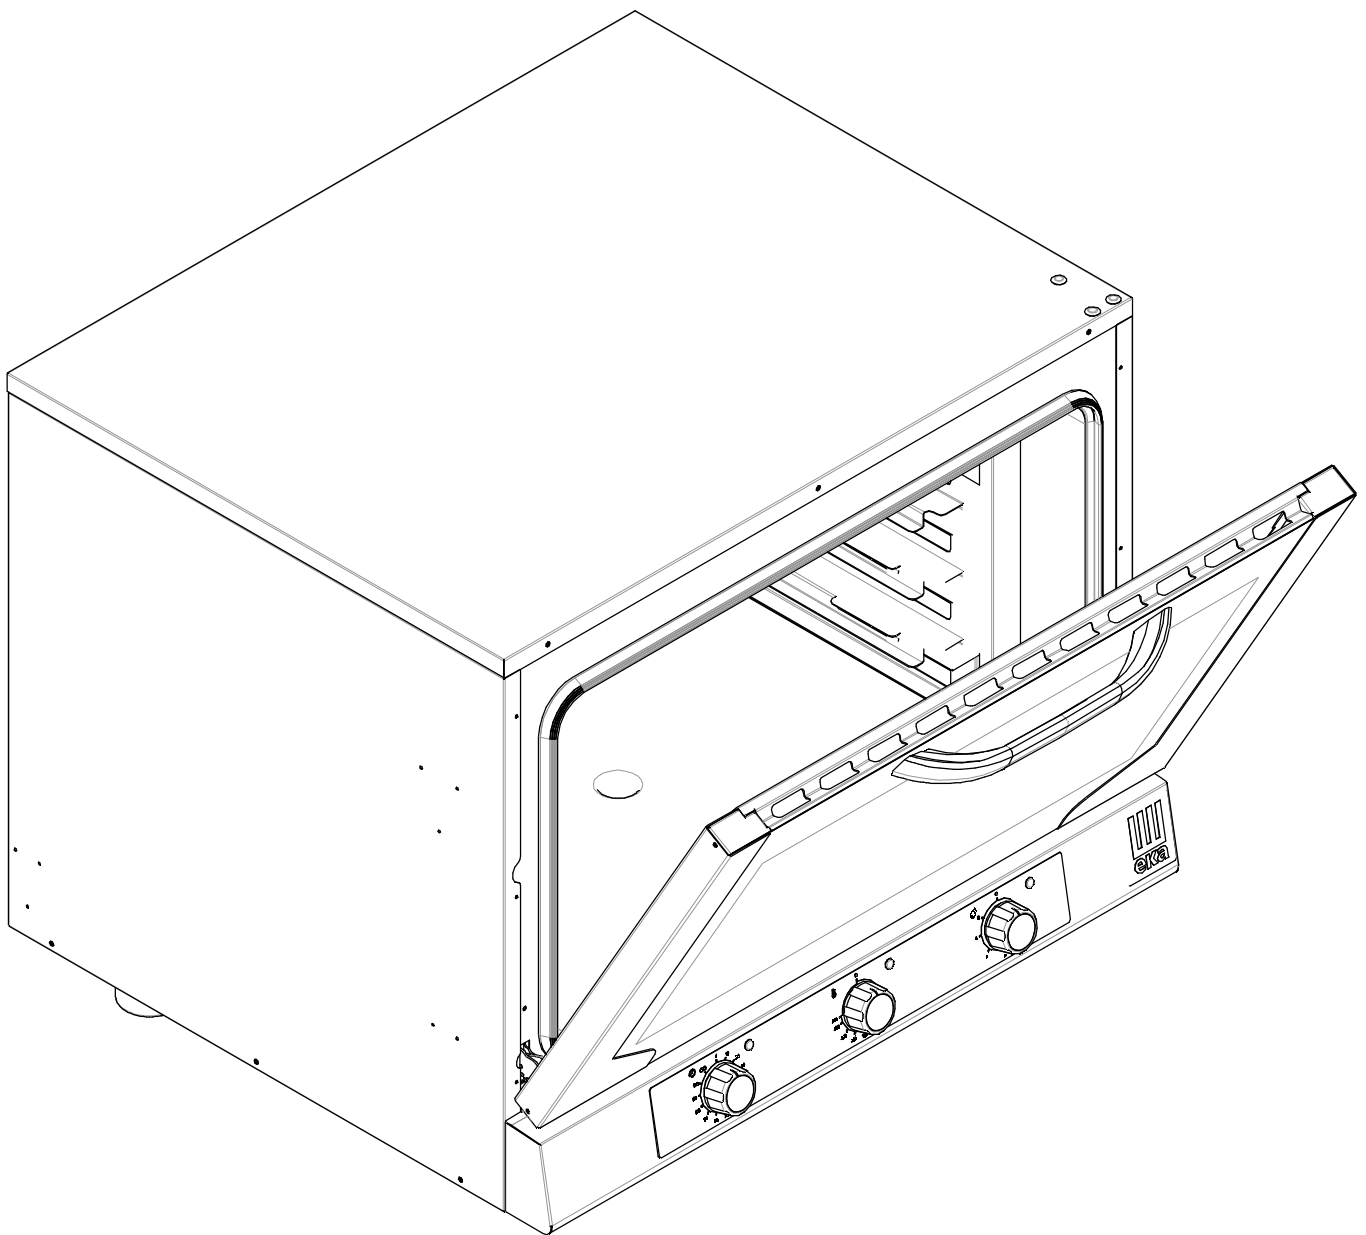

tipo documento:

ESPLOSO - EXPLODED VIEW – VUE ECLATEE –  
EXPLOSIONPLAN – VISTA EXPLODIDA -  
В РАЗОБРАННОМ ВИДЕ

cod. identificazione

\\W2019srv-ut\intranet-ut\  
Ufficio Tecnico\6\_Progetti  
Nuovi  
(SP)\FORNIEKF416\NUD

titolo documento/identificazione::

EKF416NUD

revisione:

Rev. 0

tipo documento:

ESPLOSO - EXPLODED VIEW - VUE ECLATEE -  
EXPLOSIONPLAN - VISTA EXPLODIDA -  
В РАЗОБРАННОМ ВИДЕ

cod. identificazione

\\W2019srv-ut\intranet-ut\  
Ufficio Tecnico\6\_Progetti  
Nuovi  
(SP)\FORNIEKF416\NUD