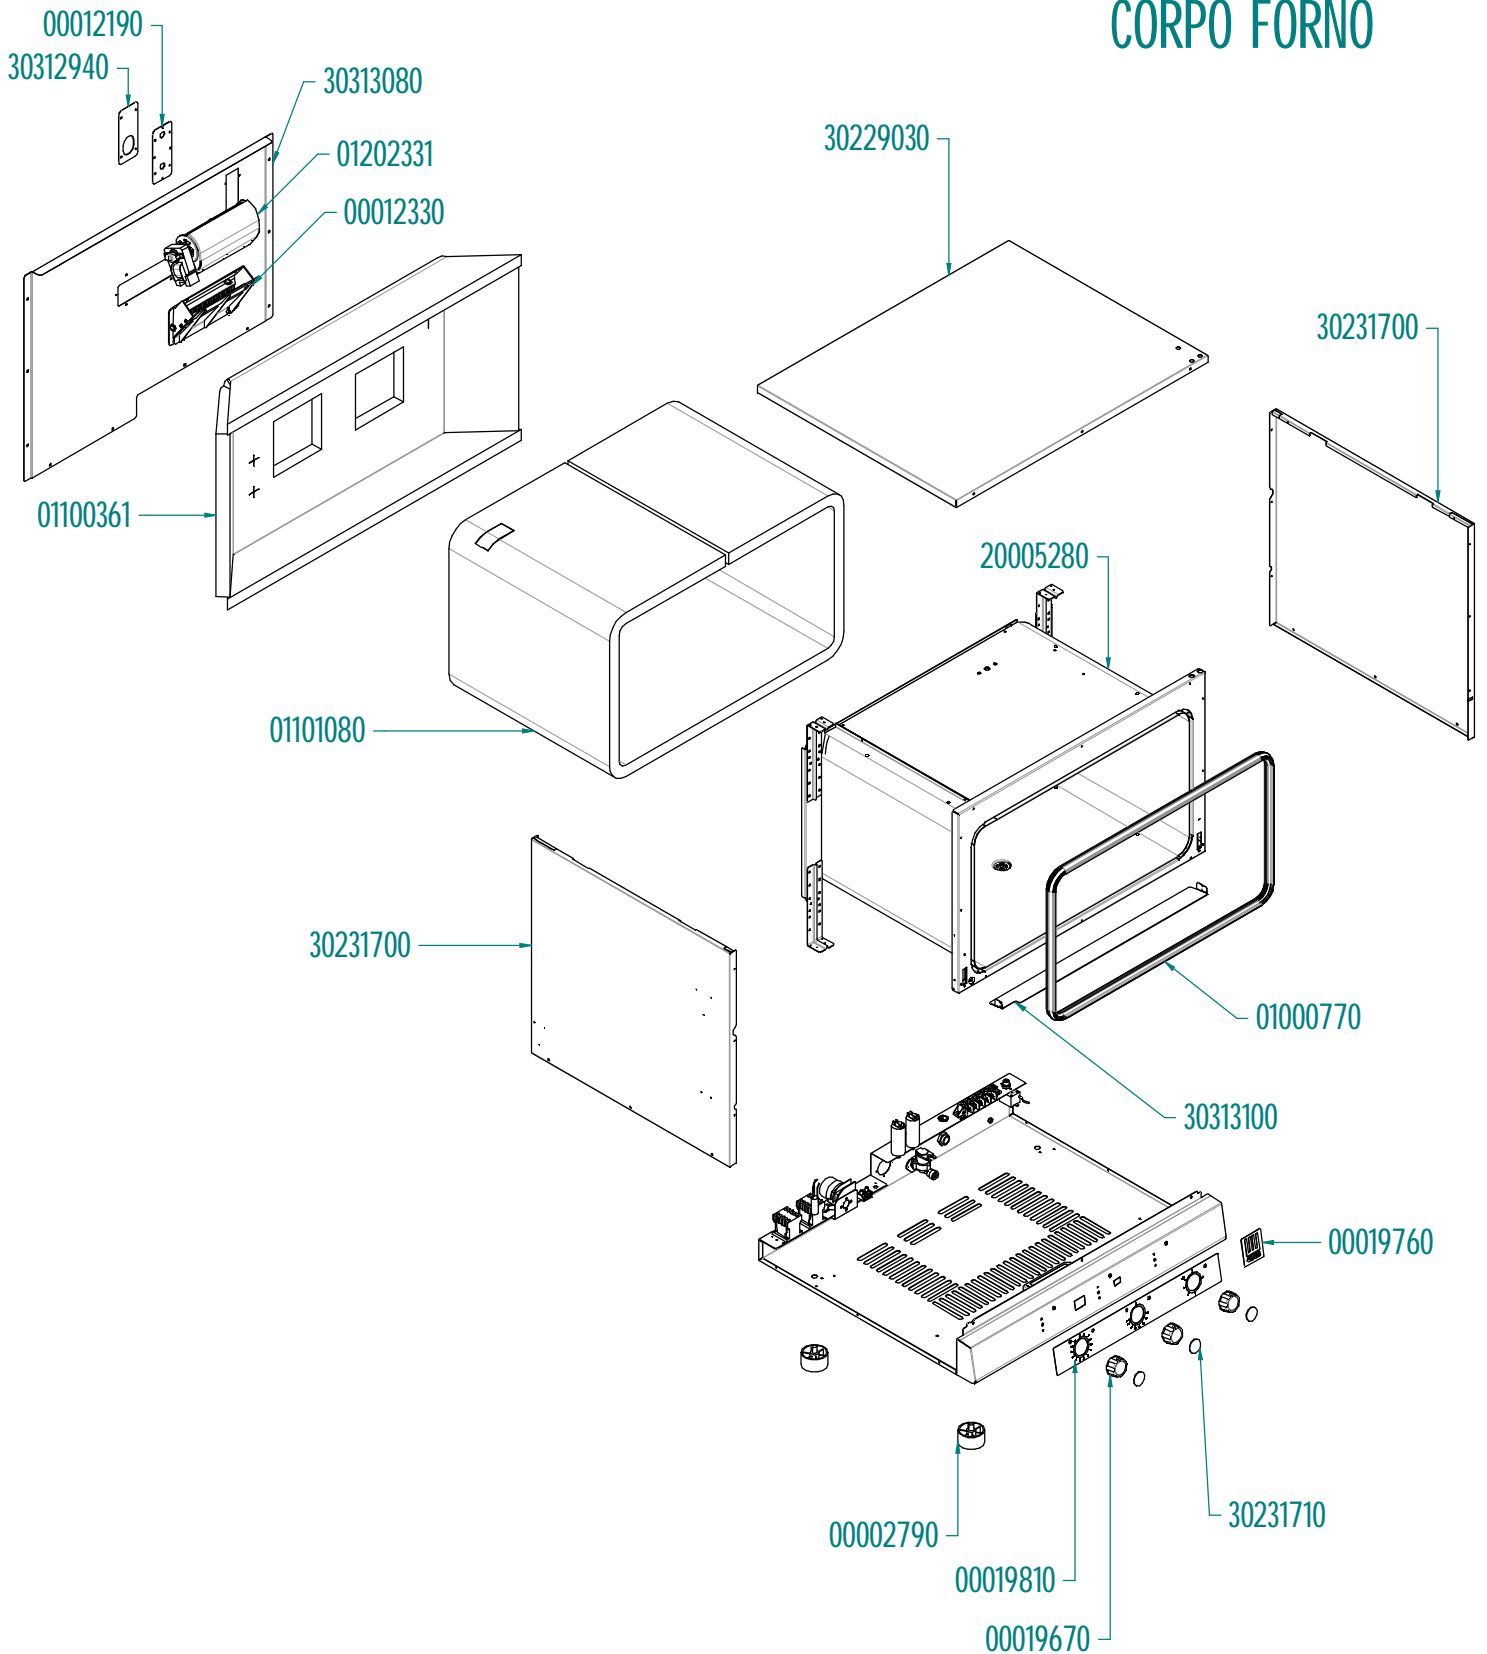

titolo documento/identificazione::

EKF416NUD

revisione:

Rev. 0

tipo documento:

ESPLOSO - EXPLODED VIEW - VUE ECLATEE -  
EXPLOSIONPLAN - VISTA EXPLODIDA -  
В РАЗОБРАННОМ ВИДЕ

cod. identificazione

\\W2019srv-ut\intranet-ut\  
Ufficio Tecnico\6\_Progetti  
Nuovi  
(SP)\FORNIEKF416\NUD

ESPLOSO - EXPLODED VIEW – VUE ECLATEE –  
EXPLOSIONPLAN – VISTA EXPLODIDA -  
В РАЗОБРАННОМ ВИДЕ

cod. identificazione

\\W2019srv-ut\intranet-ut\  
Ufficio Tecnico\6\_Progetti  
Nuovi  
(SP)\FORNIEKF416\NUD

## PORTA (20106190)