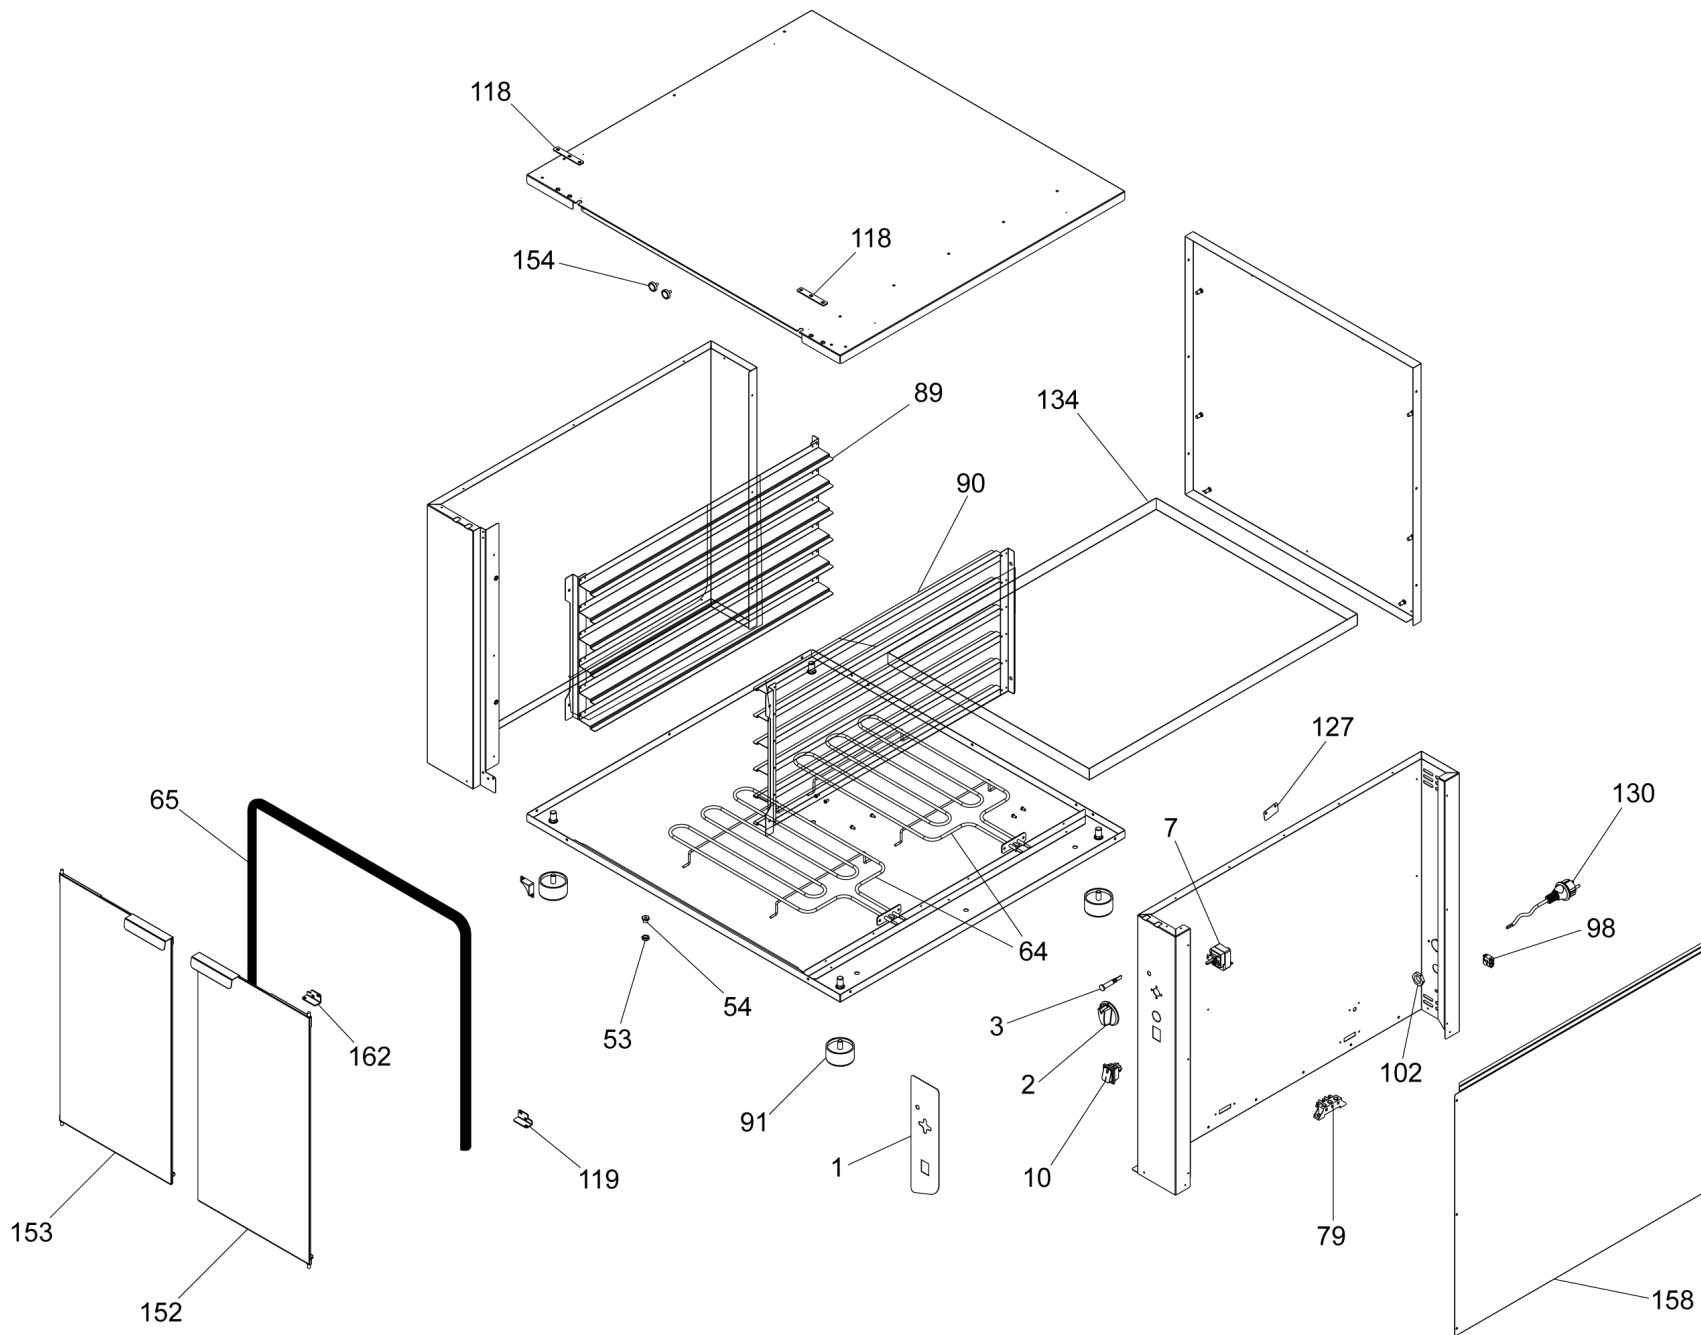

SPARE PARTS
TAVOLA RICAMBI

FOALTOP10T

SPEC.	N.	CODE	DENOMINAZIONE - DENOMINATION	PRICE
	1	CO9673	Label - Etichetta	
	2	CO8300	Knob - Manopola	€ 5.00
Led arancio 230V	3	CO9463	INDICATOR - SPIA	€ 3.60
	7	CO8301	Termostat - Termostato	€ 34.50
	10	CO8302	Switch - Interruttore	
	53	CO10094	NUT - DADO	€ 5.00
	54	CO10095	ADAPTER - RIDUZIONE	€ 5.00
1,3Kw	64	CO10096	RESISTANCE - RESISTENZA	€ 50.05
	65	CO9434	GASKET - GUARNIZIONE	€ 20.20
	79	CO9464	TERMINAL BOARD - MORSETTIERA	€ 7.70
Laterale sx	89	CO10097	GRID - GRIGLIA	€ 94.00
Laterale dx	90	CO10098	GRID - GRIGLIA	€ 94.00
	91	CO9168	FOOT - PIEDINO	€ 11.70
	98	CO9465	TERMINAL BOARD - MORSETTIERA	€ 5.90
	118	CO9025	BRACKET - STAFFA	€ 18.30
Laterale dx	119	CO10099	BRACKET - STAFFA	€ 19.30
	127	CO10100	PLUG - TAPPO	
	130	CO9466	CABLE - CAVO	€ 18.00
	134	CO10101	Bottom - Fondo	€ 81.80
Sportello dx	152	CO10102	DOOR - SPORTELLO	€ 81.47
Sportello sx	153	CO10103	DOOR - SPORTELLO	€ 81.47
	154	CO10104	MAGNET - MAGNETE	€ 30.60
Pannello dx	158	CO10105	PANEL - PANNELLO	
Cerniera sx	162	CO10106	HINGE - CERNIERA	€ 7.00

*Ricambio consigliato - Advised spare parts

POS. CODE

1	CO9673
2	CO8300
3	CO9463
7	CO8301
10	CO8302
53	CO10094
54	CO10095
64	CO10096
65	CO9434
79	CO9464
89	CO10097
90	CO10098
91	CO9168
98	CO9465
118	CO9025
119	CO10099
127	CO10100
130	CO9466
134	CO10101
152	CO10102
153	CO10103
154	CO10104
158	CO10105
162	CO10106

**SPARE PARTS
TAVOLA RICAMBI**

FOALTOP10T