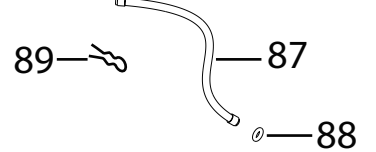

SERIE TUBI
TUBE SERIES

SERIE TUBI CON BOCCOLE
TUBE SERIES CON BOCCOLE

Position	Code	description
	5032514800	WIRING FLOWMETER L470
	5313247361	COVER
	5332224100	MOTOR BELT GRINDER
	5513211891	PENNELLO-RASCHIETTO+SETOLE NERO(PP) ECAM
	6113210111	STAFFA TCO(ACC.C70) (GENERATORE) ECAM
	6113210121	STAFFA SENSORE(ACC.C70) (GENERATORE)ECAM
	IT0198	ADDITIONAL PARTS FOR CHASSIS
	IT0198_	ADDITIONAL PARTS FOR CHASSIS
	5313213451	WIRE CLAMP
001	5313221031	COVER DUST
002	5513214851	COVER
003	7313232871	COVER ASSEMBLY
004	5913212611	KNOB
005	5513222611	REAR PANEL
006	5513217021	SIDE LEFT
007	5313219211	TANK
008	5313223081	INSULATOR
009	5313230851	SWITCH HOLDER
010	5513217001	SIDE RIGHT
011	5313213321	COVER
012	7313212611	TANK
013	5313218571	FRONT PIECE
014	5313223071	DRAWER
015	5313225461	FRONT PIECE
016	6013210511	CUP PLATE
017	5313224831	TRAY
018	5313222641	FLOAT
019	5113210371	SWITCH
020	5313236601	FRONT PIECE
021	5313213551	TRAY
025	7313223871	CONTROL PANEL ASSEMBLY
026	5513227451	BOARD DISPLAY
031	7313212901	DISTRIBUTING
035	5513296641	CARAFE
036	5313232961	TUBE