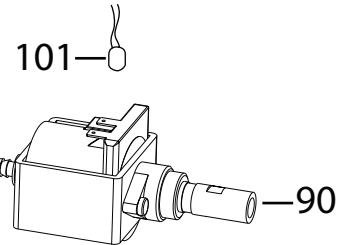

SERIE TUBI
TUBE SERIES

SERIE TUBI CON BOCCOLE
TUBE SERIES CON BOCCOLE

Position	Code	description
	5032514800	WIRING FLOWMETER L470
	5313247361	COVER
	5332224100	MOTOR BELT GRINDER
	5513211891	PENNELLO-RASCHIETTO+SETOLE NERO(PP) ECAM
	6113210111	STAFFA TCO(ACC.C70) (GENERATORE) ECAM
	6113210121	STAFFA SENSORE(ACC.C70) (GENERATORE)ECAM
	IT0198	ADDITIONAL PARTS FOR CHASSIS
	IT0198_	ADDITIONAL PARTS FOR CHASSIS
	5313213451	WIRE CLAMP
001	5313221031	COVER DUST
002	5513214851	COVER
003	7313232871	COVER ASSEMBLY
004	5913212611	KNOB
005	5513222611	REAR PANEL
006	5513217021	SIDE LEFT
007	5313219211	TANK
008	5313223081	INSULATOR
009	5313230851	SWITCH HOLDER
010	5513217001	SIDE RIGHT
011	5313213321	COVER
012	7313212611	TANK
013	5313218571	FRONT PIECE
014	5313223071	DRAWER
015	5313225461	FRONT PIECE
016	6013210511	CUP PLATE
017	5313224831	TRAY
018	5313222641	FLOAT
019	5113210371	SWITCH
020	5313236601	FRONT PIECE
021	5313213551	TRAY
025	7313223871	CONTROL PANEL ASSEMBLY
026	5513227451	BOARD DISPLAY
031	7313212901	DISTRIBUTING
035	5513296641	CARAFE
036	5313232961	TUBE