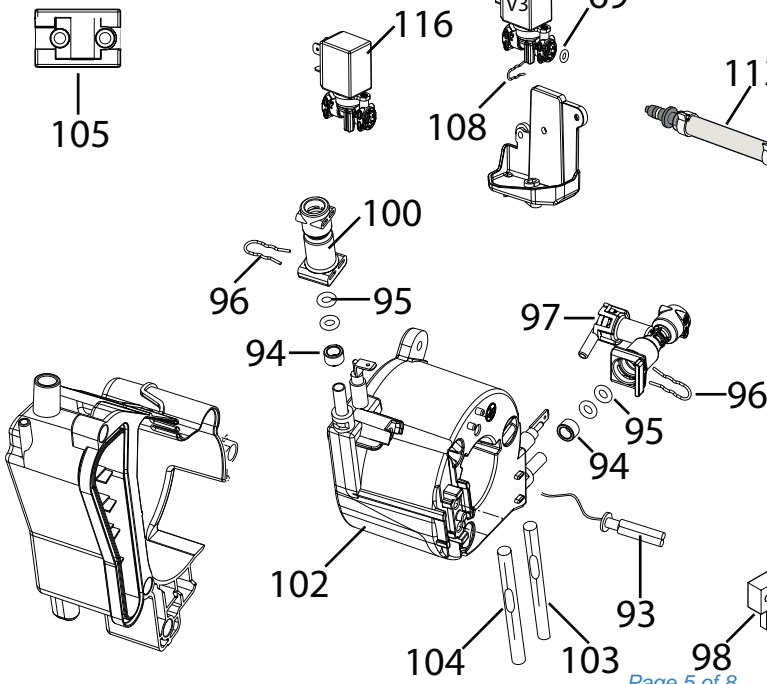

SERIE TUBI
TUBE SERIES

SERIE TUBI CON BOCCOLE
TUBE SERIES CON BOCCOLE

Position	Code	description
	5032514800	WIRING FLOWMETER L470
	5313247361	COVER
	5332224100	MOTOR BELT GRINDER
	5513211891	PENNELLO-RASCHIETTO+SETOLE NERO(PP) ECAM
	6113210111	STAFFA TCO(ACC.C70) (GENERATORE) ECAM
	6113210121	STAFFA SENSORE(ACC.C70) (GENERATORE)ECAM
	IT0198	ADDITIONAL PARTS FOR CHASSIS
	IT0198_	ADDITIONAL PARTS FOR CHASSIS
	5313213451	WIRE CLAMP
001	5313221031	COVER DUST
002	5513214851	COVER
003	7313232871	COVER ASSEMBLY
004	5913212611	KNOB
005	5513222611	REAR PANEL
006	5513217021	SIDE LEFT
007	5313219211	TANK
008	5313223081	INSULATOR
009	5313230851	SWITCH HOLDER
010	5513217001	SIDE RIGHT
011	5313213321	COVER
012	7313212611	TANK
013	5313218571	FRONT PIECE
014	5313223071	DRAWER
015	5313225461	FRONT PIECE
016	6013210511	CUP PLATE
017	5313224831	TRAY
018	5313222641	FLOAT
019	5113210371	SWITCH
020	5313236601	FRONT PIECE
021	5313213551	TRAY
025	7313223871	CONTROL PANEL ASSEMBLY
026	5513227451	BOARD DISPLAY
031	7313212901	DISTRIBUTING
035	5513296641	CARAFE
036	5313232961	TUBE

087	5513213821	TUBE PTFE DI2-DE4 L=170 2BUSHES
087	5513212881	TUBE PTFE DI2-DE4 L=270 2BUSHES
088	5313217701	O-RING D=3,85
089	6132101300	CLIP
090	5113211311	PUMP
093	5213215671	SENSOR NTC
094	5332239300	SPACER 5XD5.2XD7.9 NATURAL
095	5313228791	GASKET
096	6113210021	CLIP
097	7313229481	SAFETY VALVE
098	5113210211	MICROSWITCH
099	5213214671	FLOWMETER
100	5332239200	CONNECTOR
101	5213211161	PROTECTOR
102	5513214291	GENERATOR
103	5013252961	WIRING TCO
104	5013253681	WIRING TCO
105	5513214661	SLIDER
108	6113210021	CLIP
110	IT0334	SEE TECNICAL INFORMATION
111	5313224431	CLIP
112	5513219321	CONNECTION
113	5513220101	TUBE
115	5213216261	TCO
116	5213218251	SOLENOID VALVE