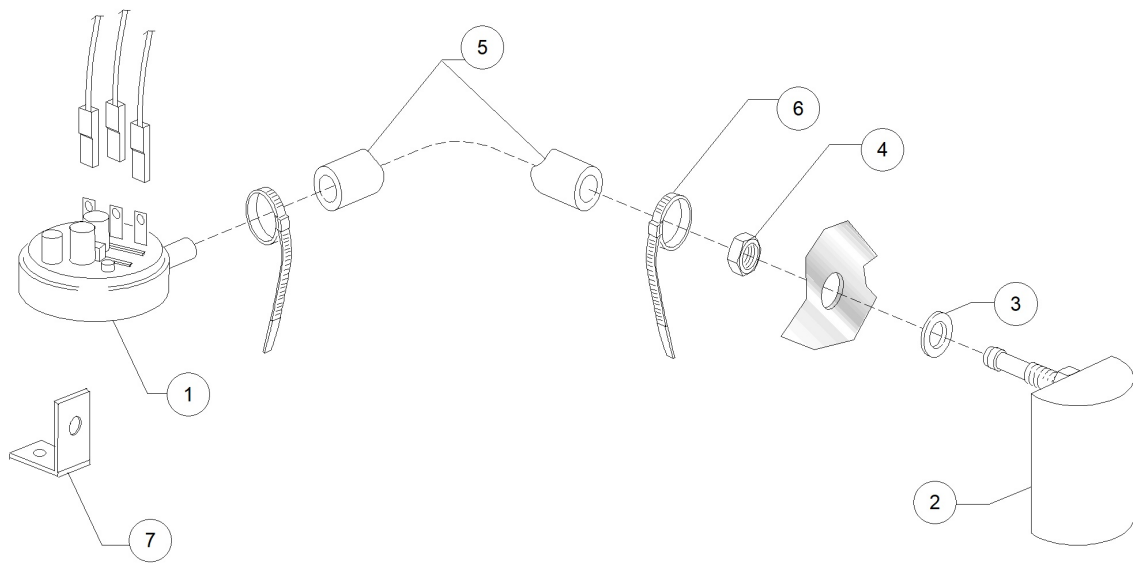

BHT11 T 380-400/3N/50 BARON - DWE1028834 - Pressure switch group - DW014T

BHT11 T 380-400/3N/50 BARON - DWE1028834 - Pressure switch group - DW014T

Pos.	Code	Descrizione	Description
1	DW10706/A	"PRESSOSTATO "EL." 46-26"	PRESSURE SWITCH 46-26
2	DW135911/B	ASSIEME GABBIA D'ARIA GRIGIA L75	GREY AIR TRAP ASSEMBLY L75
3	DW13301	GUARNIZ. IN FASIT 202 D14x8x1,5	O-RING ROLMART D14X8X1,5
4	DW11702	DADO M8 INOX UNI5588 DIN934	S/S NUT M8 DIN934 (MIN. 20 PCS)
5	DW14508	TUBO EPDM 4.5X9 PER PRESSOSTATO	EPDM HOSE 4.5X9 FOR PRESSURE SWITCH
6	DW10738	FASCETTA PLASTICA 98X2.5	PLASTIC CLAMP 98X2,5