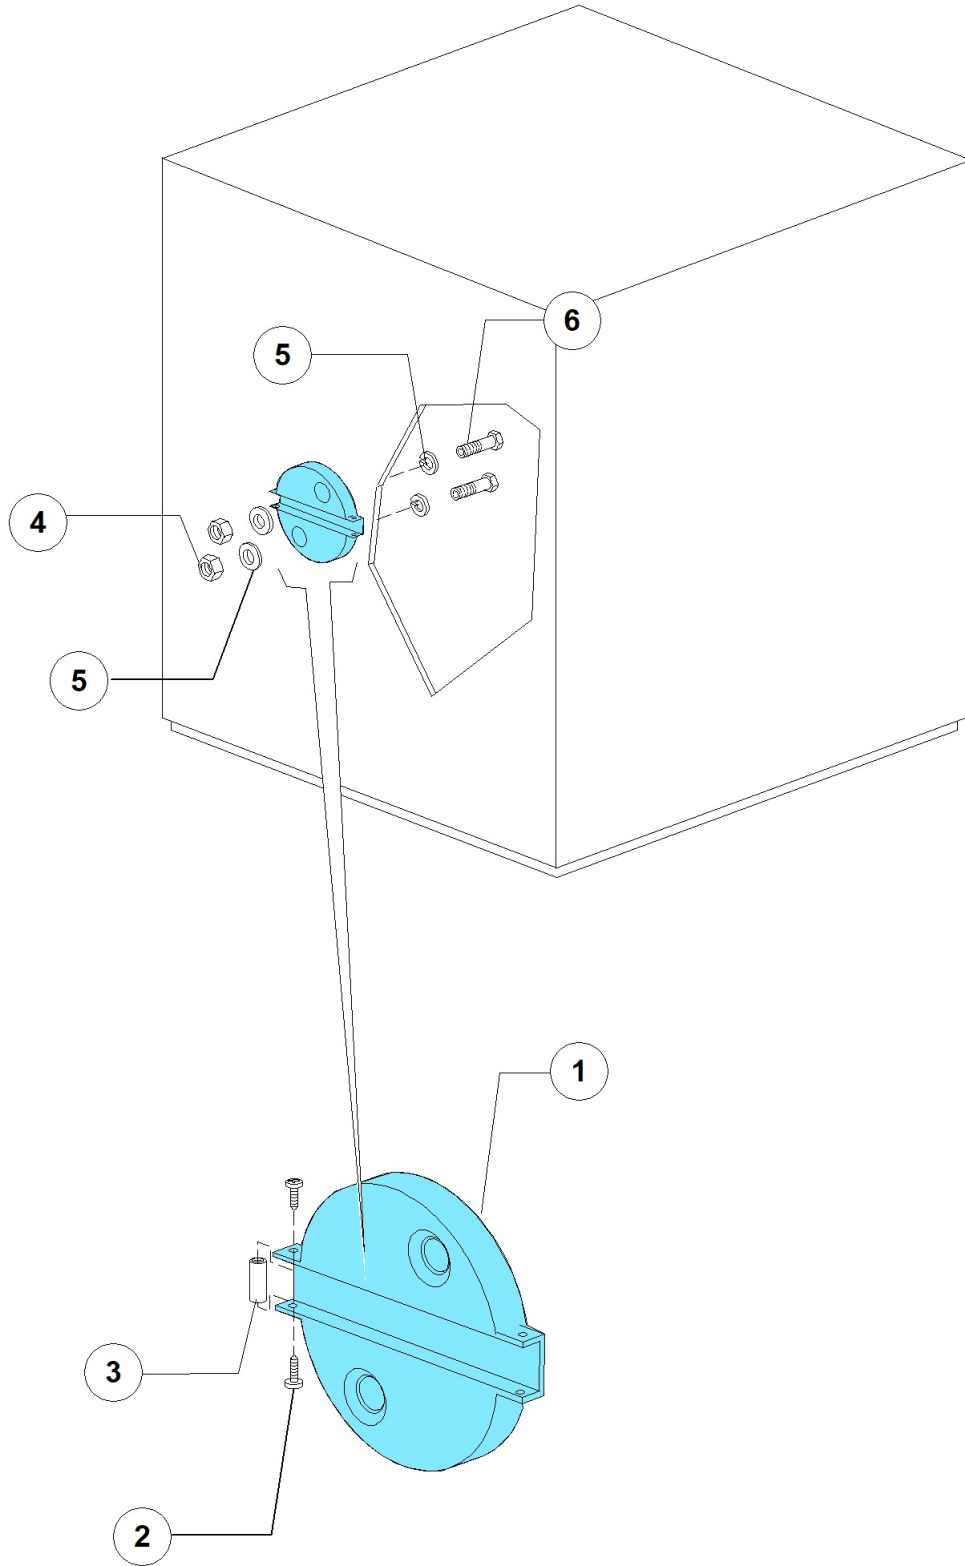

BHT11 T 380-400/3N/50 BARON - DWE1028834 - Capote movement cam - DW014T

BHT11 T 380-400/3N/50 BARON - DWE1028834 - Capote movement cam - DW014T

Pos.	Code	Descrizione	Description
1	DW11600030	#CAMMA MOVIM. CAPPOTTA G 12 P646	CAPOTE MOVEMENT CAM
2	DW11121	VITE M4X8 TCB INOX DIN 7985	M4X8 TCB S/S SCREW DIN7985
3	DW76251	#DIST.Q8X23.5XM4 CAMMA G12/03-11/03	SPACER
4	DW11718	DADO M8 AUTOBLOCCANTE INOX DIN 982	S/S SELF-LOCKING NUT M8 DIN982
5	DW13301	GUARNIZ. IN FASIT 202 D14x8x1,5	O-RING ROLMART D14X8X1,5
6	DW11110	VITE INOX M8x35 TE	M8X35 TE S/S SCREW
6	DW11216	VITE INOX M8x20 TE DIN 933	M8X20 TE S/S SCREW DIN933