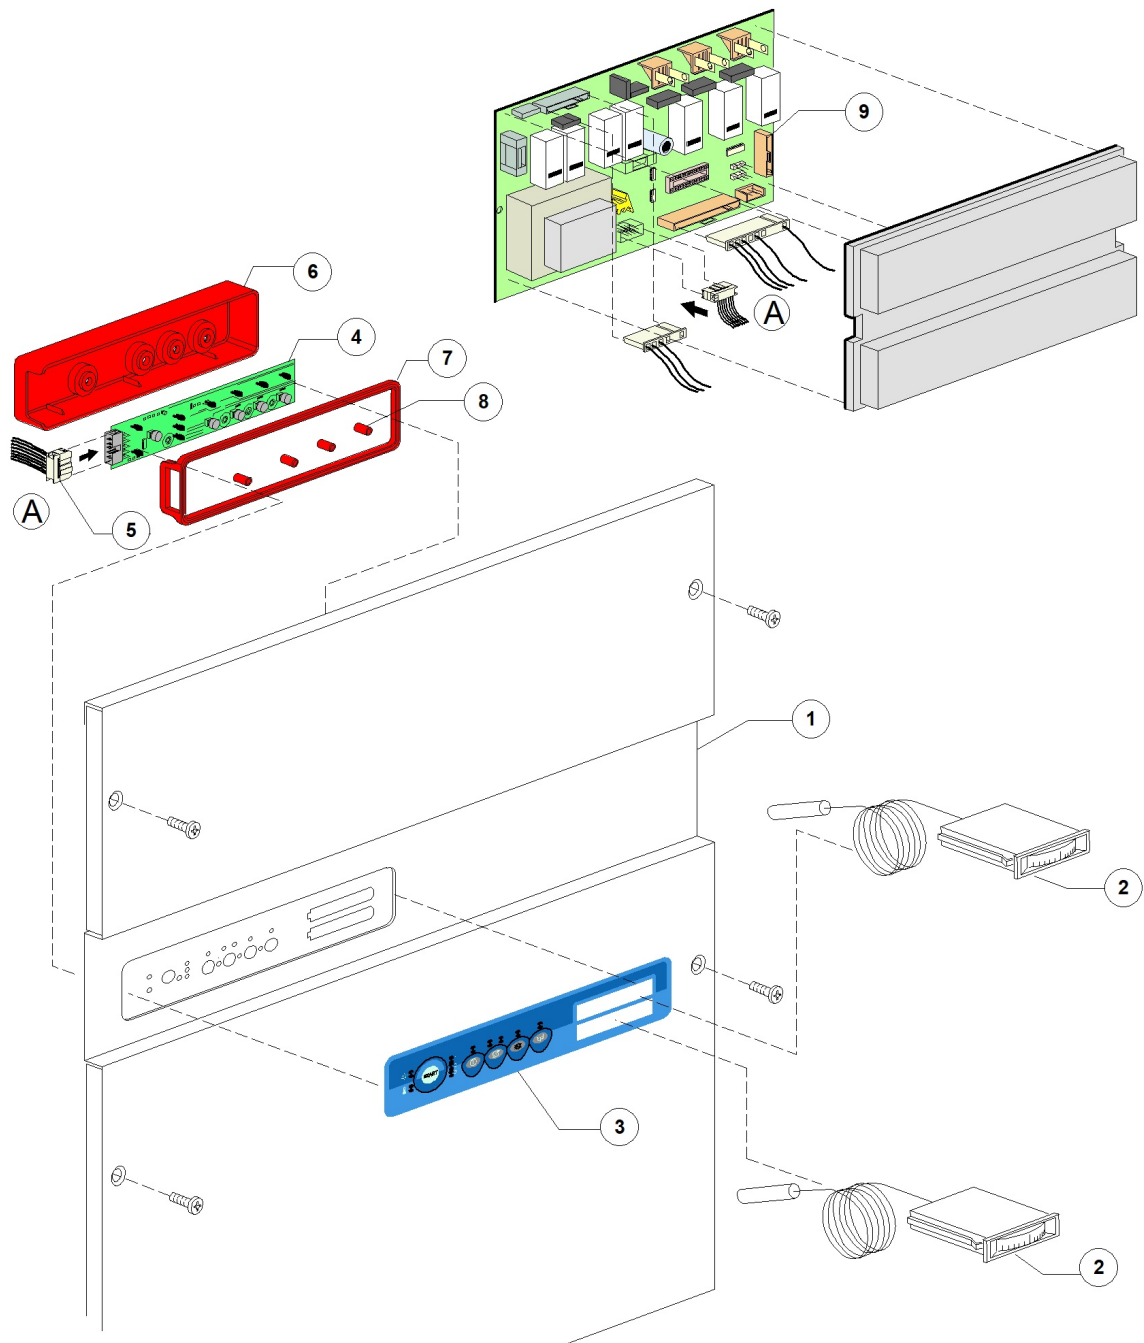

BHT11 T 380-400/3N/50 BARON - DWE1028834 - Capote movement cam - DW014T

BHT11 T 380-400/3N/50 BARON - DWE1028834 - Capote movement cam - DW014T

Pos.	Code	Descrizione	Description
1	DW11600030	#CAMMA MOVIM. CAPPOTTA G 12 P646	CAPOTE MOVEMENT CAM
2	DW11121	VITE M4X8 TCB INOX DIN 7985	M4X8 TCB S/S SCREW DIN7985
3	DW76251	#DIST.Q8X23.5XM4 CAMMA G12/03-11/03	SPACER
4	DW11718	DADO M8 AUTOBLOCCANTE INOX DIN 982	S/S SELF-LOCKING NUT M8 DIN982
5	DW13301	GUARNIZ. IN FASIT 202 D14x8x1,5	O-RING ROLMART D14X8X1,5
6	DW11110	VITE INOX M8x35 TE	M8X35 TE S/S SCREW
6	DW11216	VITE INOX M8x20 TE DIN 933	M8X20 TE S/S SCREW DIN933

BHT11 T 380-400/3N/50 BARON - DWE1028834 - Control panel and switches - DW014T

BHT11 T 380-400/3N/50 BARON - DWE1028834 - Control panel and switches - DW014T

Pos.	Code	Descrizione	Description
1	DW76021	"PANNELLO COMANDI 11/04 "TOUCHE""	
2	DW10500011	TERMOMETRO ORIZZ. MINI	HORIZONTAL THERMOMETER
3	DW76258	"#MOSTRINA CAPOTTA "TOUCHE" NEUTRA"	
4	DW50552	"PULSANTIERA "TOUCHE""	PUSH BUTTON PANEL TOUCHE
5	DW50589	"#PIATTINA MULTIFILO "F10p" L1000"	RIBBON CABLE F10p L1000
6	DW50552/A	#SCATOLA PROT. SCHEDA 50552 (145X35X21)	ELECTRONIC BOARD PROTECTION BOX 50552
7	DW50552/B	#GUARNIZIONE PER SCATOLA 50552/A	PROTECTION BOX GASKET DW50552/A
8	DW50561	DIST. SCHEDE ELETTR. 2009 D.8X10	MAINBOARD SPACER D.8X10
9	DW50553/F	"SCHEDA "TOUCHE" 50-120-180 CAPOTTA"	TOUCHE MAINBOARD 50/120/180