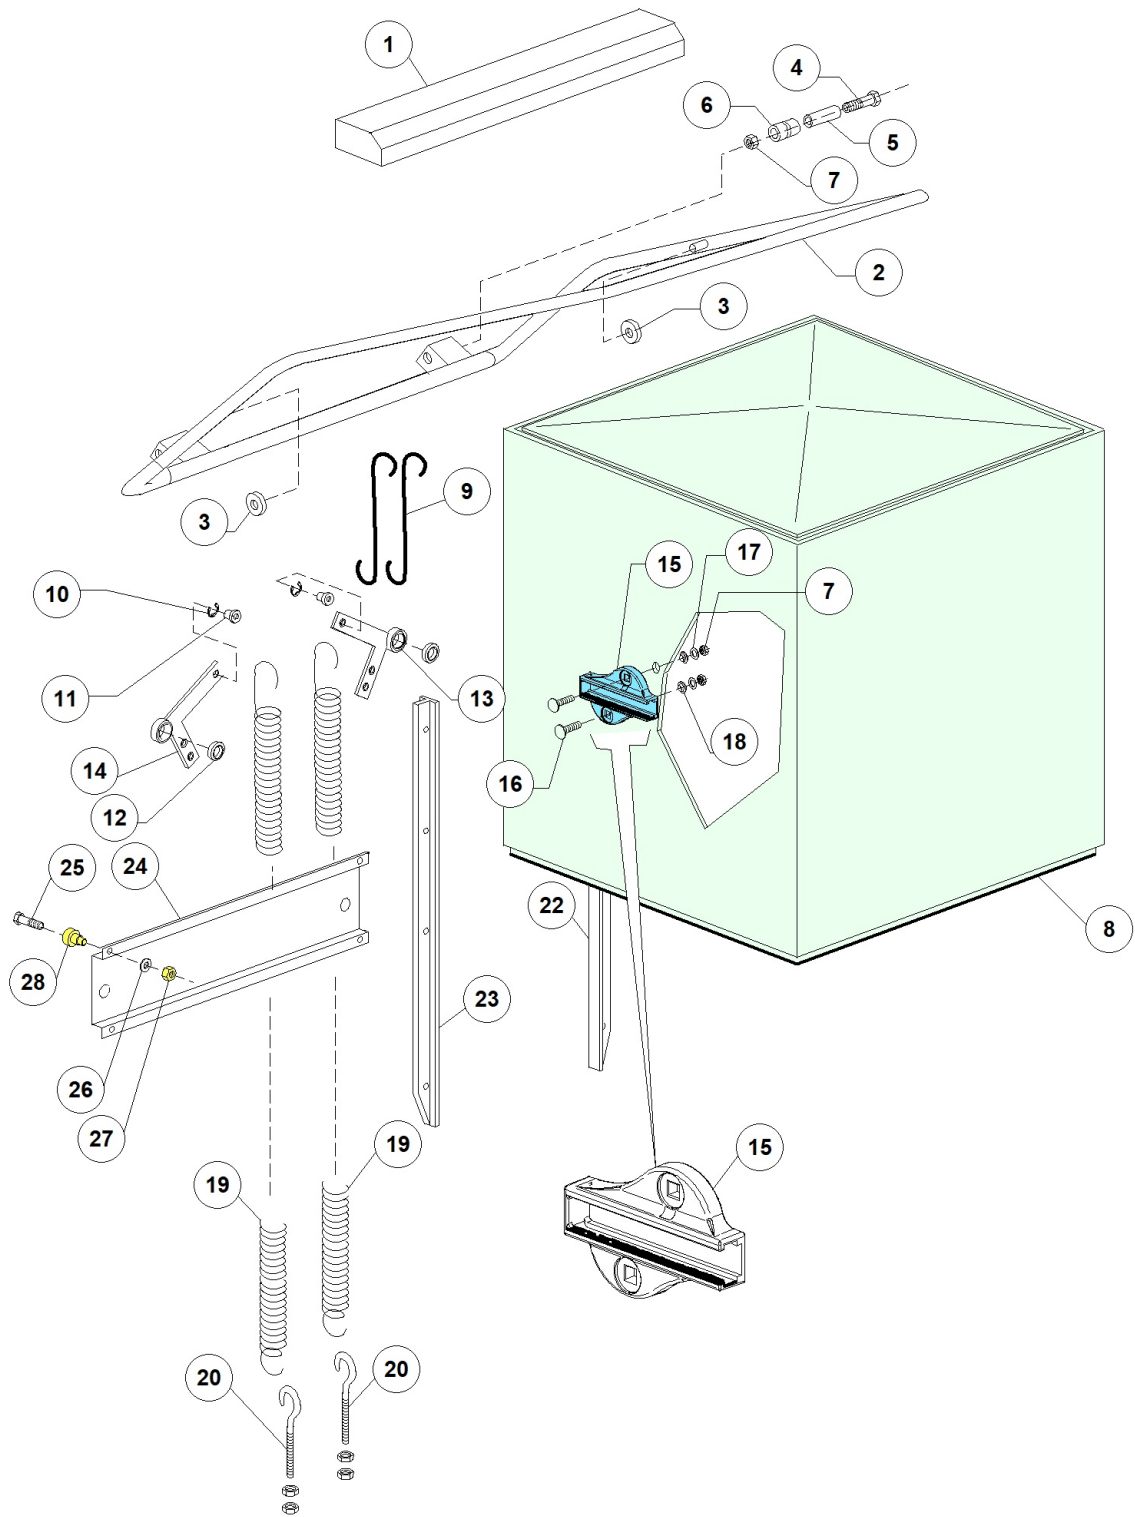

BHT11 T 380-400/3N/50 BARON - DWE1028834 - Hood - DW014T

BHT11 T 380-400/3N/50 BARON - DWE1028834 - Hood - DW014T

Pos.	Code	Descrizione	Description
1	DW11600913	SPOILER COMPLETO G 12S	SPOILER G12S
2	DW11600910	MANIGLIONE CAPPOTTA G12 COMPLETO	S/S HOOD HANDLE
3	DW89919	RUOTA PER CESTO LP3/LP4	WHEEL FOR BASKET P3S/P4S8
4	DW11163	VITE INOX M8X50 TE DIN933	M8X50 TE S/S SCREW
5	DW11600015	DISTANZIALE PER RULLI CAPPOTTA G12	HOOD ROLLER SPACER
6	DW11600014	RULLO PER TIRANTE CAPPOTTA G12	TIE ROD ROLLER G12
7	DW11718	DADO M8 AUTOBLOCCANTE INOX DIN 982	S/S SELF-LOCKING NUT M8 DIN982
8	DW11600902	CAPPOTTA COMPLETA GS 12S	COMPLETE HOOD G12S
9	DW11600013	TIRANTE UNIONE MANIGLIONE-LEVE	HOOD HANDLE TIE ROD
10	DW11823	SEEGER DIAM.10 INOX DIN 471 UNI7435	SNAP RING D.10 S/S
11	DW11600038	BOCCOLA PER MOLLA	BOCCOLA PER MOLLA
12	DW10800010	CUSCINETTO 6002 2RS PER LEVE SOLL.	LEVER BEARING
13	DW11600026	LEVA PER CAPPOTTA DX G 12S VERNIC.	RIGHT LEVER
14	DW11600027	LEVA PER CAPPOTTA SX G 12S VERNIC.	LEFT LEVER
16	DW11324	#VITE INOX M8x40 T.TONDA/QUADRO UNI 5731	STAINLESS STEEL SCREW
17	DW11185	RONDELLA 8X16 PIANA INOX DIN125	8X16 S/S PLANE WASHER DIN125
18	DW76086	OGIVA PER CAMME DIAM.16	CAM SEAL WASHER D.16
19	DW70302	MOLLA POSTERIORE S12	BACK SPRING
20	DW10800210	#VITE TIRANTE CON GANCIO M10X60	ROD SCREW WITH HOOK M10X60
22	DW11600028	PATTINO SCORRIMENTO CAPPOT.DX G 12S	HOOD RIGHT SLIDING GUIDE 12S
23	DW11600029	PATTINO SCORRIMENTO CAPPOT.SX G 12S	HOOD LEFT SLIDING GUIDE 12S
24	DW11600624	OMEGA SUPPORTO LEVE CAPPOTTA	LEVERS OMEGA SHAPED SUPPORT
25	DW11134	VITE INOX M10X35 TE UNI5739 DIN933	M10X35 TE S/S SCREW UNI5739 DIN933
26	DW11192	RONDELLA GROWER M10 INOX DIN 127B	M10 S/S GROWER WASHER DIN127B
27	DW11719	DADO M10 INOX DIN 934	S/S NUT M10 DIN934
28	DW10800115	PERNO ASTA SOLLEVAMENTO GUIDACUSCIN	LIFTING ROD PIN