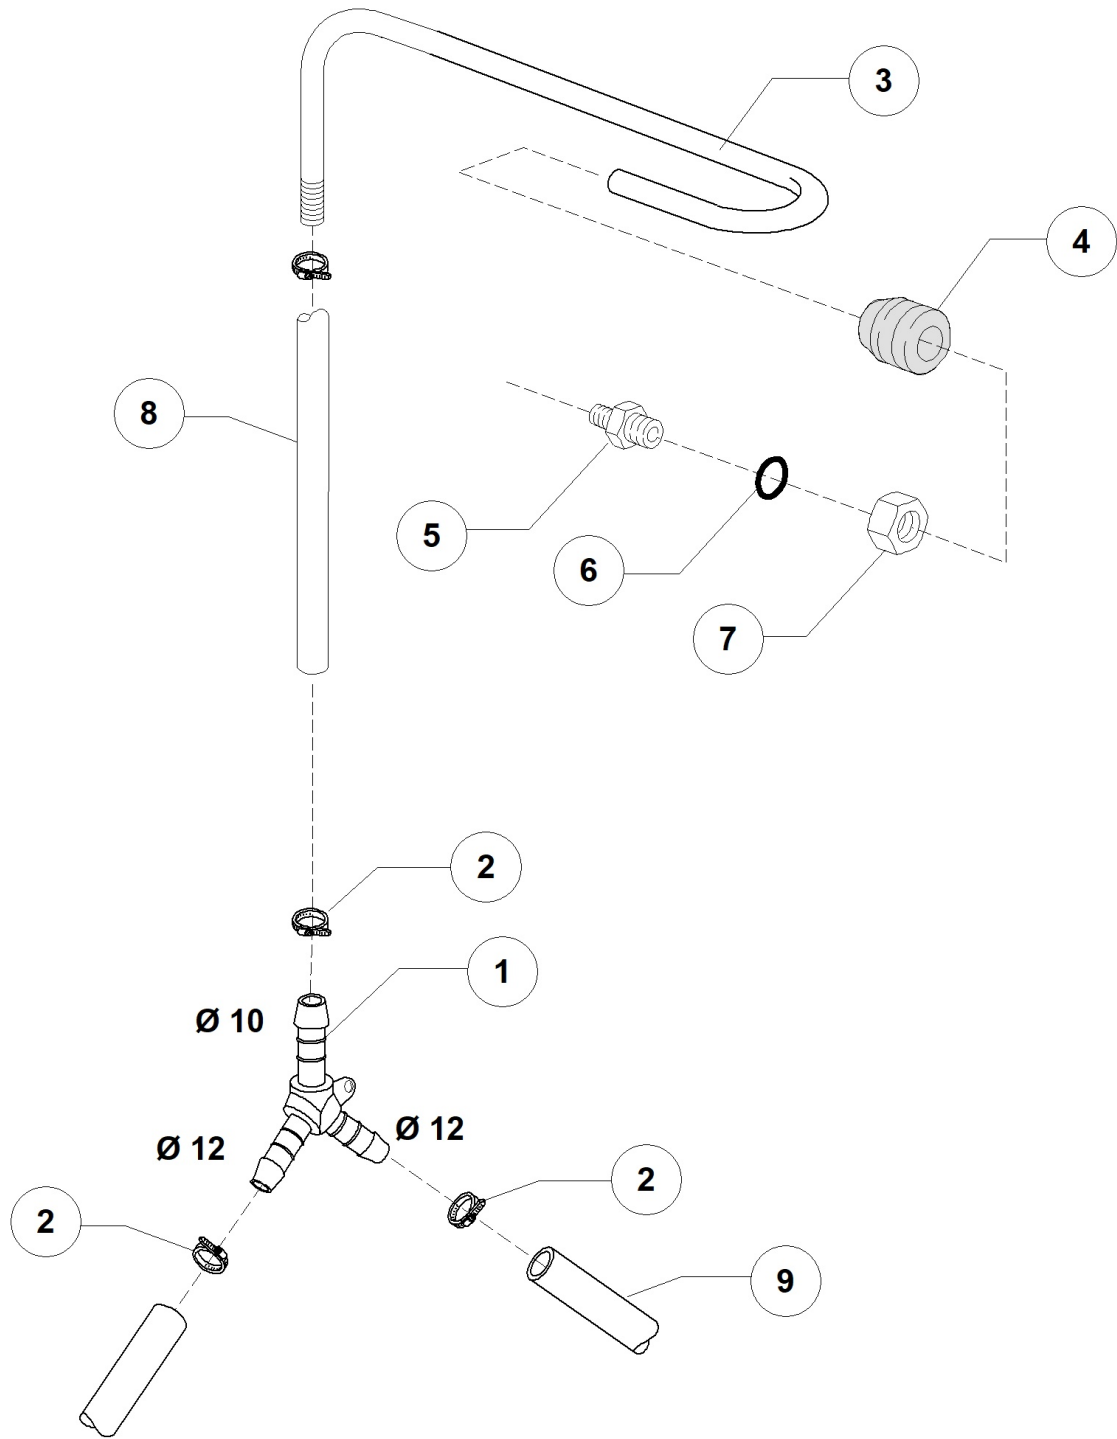

BHT11 T 380-400/3N/50 BARON - DWE1028834 - 3 ways connection - DW014T

BHT11 T 380-400/3N/50 BARON - DWE1028834 - 3 ways connection - DW014T

Pos.	Code	Descrizione	Description
1	DW540104	DERIV. 3VIE Y D.12-12-10 PLASTICA	PLASTIC Y-PIECE D.12-12-10
2	DW11807	FASCETTE AISI 430 12/22	CLAMP 12/22 AISI 430
3	DW76082	RAMPA RISC. 11/04-G12/03 COMPLETA	RINSE RISER 11/04 12/03
4	DW13304	GUARNIZIONE PASSATUBO 70SH	PIPE-PASS O-RING
5	DW12006	RACC. TUBO RISC.DIAM.10 COMP. INOX	S/S RINSE PIPE FITTING D.10
6	DW13003	GUARNIZIONE OR 112 NBR	O-RING 112 NBR (MIN. 10 PCS)
7	DW12006/A	DADO3/8x3,5ES.19 X RACC.TUBO DIAM10	"HEXAGONAL NUT 3/8" D.10"
8	DW14506	TUBO GOMMA DIAM 9,5X16 EPDM	9,5X16 EPDM RUBBER HOSE
9	DW2907351	TUBO GOMMA EPDM 11,5X19	11,5X19 EPDM RUBBER HOSE