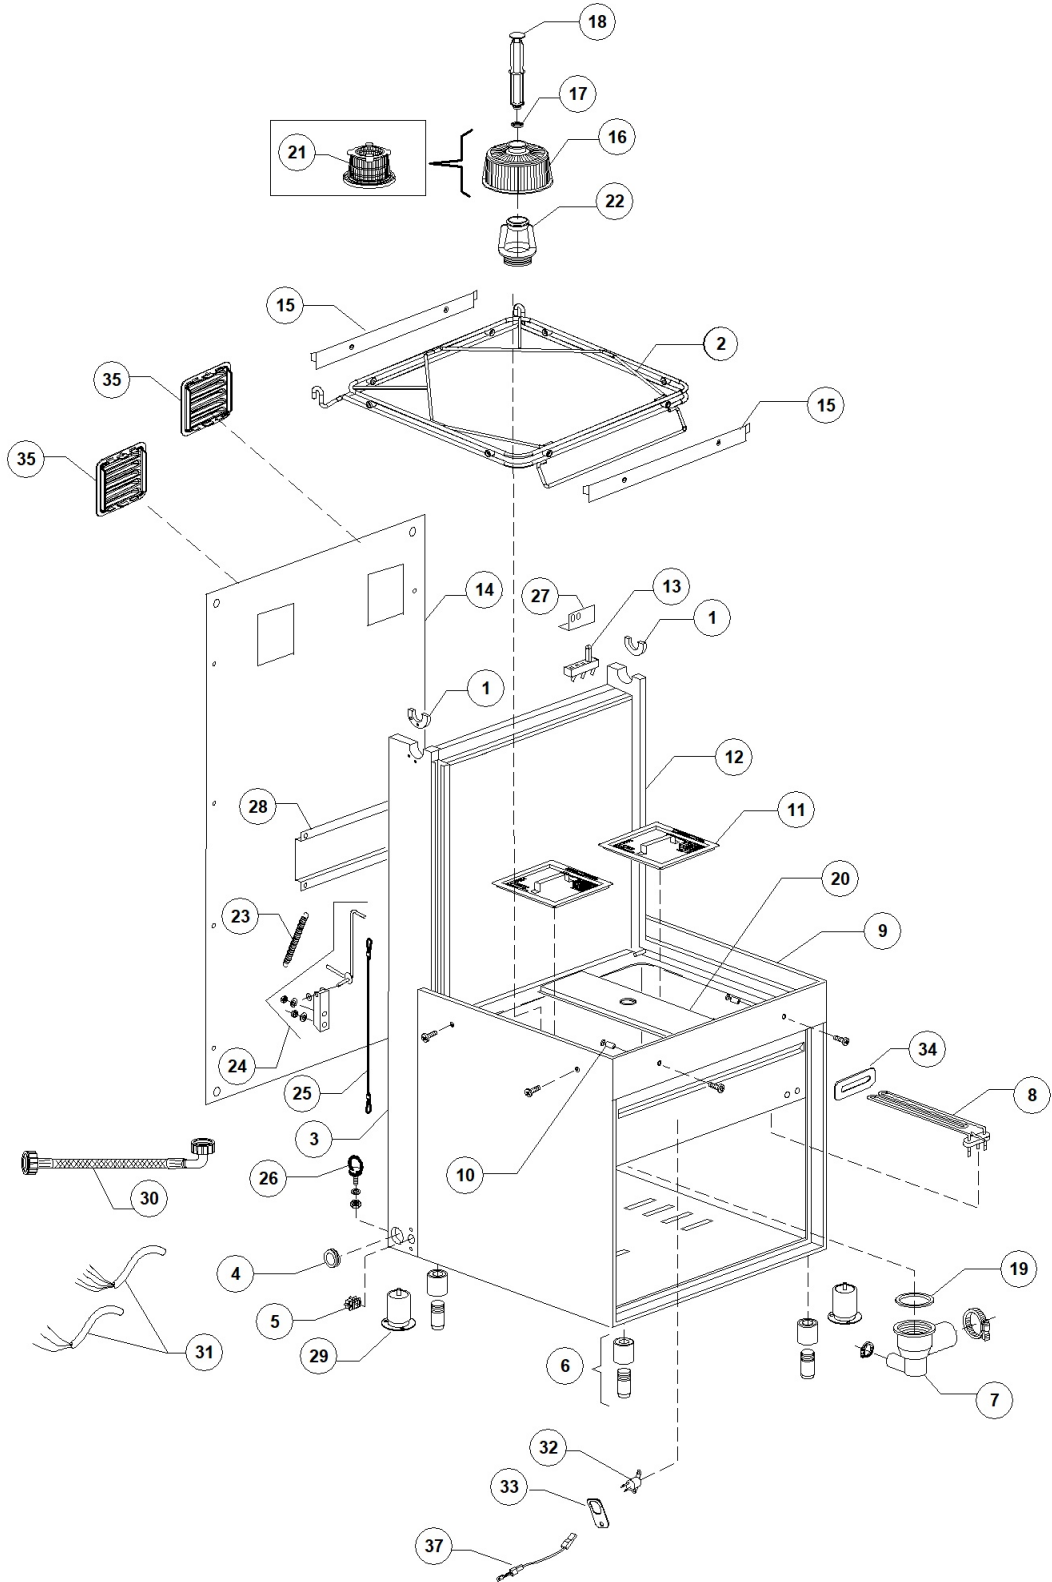

BHT11 T 380-400/3N/50 BARON - DWE1028834 - General body parts - DW014T

BHT11 T 380-400/3N/50 BARON - DWE1028834 - General body parts - DW014T

Pos.	Code	Descrizione	Description
1	DW11600055	BOCCOLA GUIDA MANIG.DX-SX G12	RIGHT/LEFT HANDLE PILOT BUSH
2	DW11600001	SUPPORTO CESTO AISI 304 GASTRO 12S	S/S BASKET SUPPORT 12S
3	DW11600621	MONTANTE SX G 12S	LEFT STANDARD
4	DW13324	PASSACAVO GOMMA D.46X50	RUBBER FAIRLEAD D.46X50
5	DW15065/A	FISSACAVO PER VITI AUTOF (NR.2x11007)	CABLE-FASTENER WITH SCREW
6	DW15116	"PIEDINO 2" M10 REG. 132-210"	"ADJUSTABLE FOOT M10 132-210 2""
7	DW500606	POZZETTO CON SCARICO LATERALE DX	RIGHT SIDE SCRAP TRAY
8	DW150047	RESIST.2700/2940W 230/240V 1	2700/2940W 230/240V 1 HEATING ELEM.
9	DW76000	ASS.BASE-VASCA-SCHIENALE 11/04	BASE+TANK+BACK ASSEMBLY
10	DW11600018	PERNO SUPPORTO PORTACESTO	BASKET HOLDER PIN SUPPORT
11	DW11600907	FILTRO VASCA POS. G12/03 & 11/03	TANK BACK FILTER
12	DW11600620	MONTANTE DX G 12S	RIGHT STANDARD
13	DW70305	FINECORSA A PULSANTE MF17	LIMIT STOP PUSH BUTTON
14	DW11600630	SCHIENALE POSTERIORE G-12S (1X 3071286)	BACK PANEL 12S
15	DW10600923	SPONDINA CESTO 1200	BASKET BOARD
16	DW500616	FILTRO ASPIR. GS50 GRIGIO	SUCTION FILTER
17	DW13021	GUARNIZIONE DEM 40 PER TROPPOPP. GS	OVERFLOW PIPE GASKET DEM 40 (MIN. 2 PCS)
18	DW500619	ASSIEME TROPPO PIENO H208 CON TAPP	OVERFLOW PIPE H208
19	DW80208	GUARNIZIONE RAMPA LP2 DIAM.95X75X3	RISER GASKET D.95X75X3 (MIN. 2 PCS)
20	DW76007	TRAVERSO CENTRALE SUP.FILTRO 11/04	CENTRAL TRANSVERS.SUPP.FOR FILTER 11/04
22	DW500615	GHIERA CON INNESTO FILTRO MOD.50	FERRULE FOR FILTER CLUTCH
23	DW10700	MOLLA PER PORTA DIS.LS034 DERBY	DOOR SPRING
24	DW11600059	ASSIEME SICUREZZA CAPOTTE	SAFETY SYSTEM ASSEMBLY SUPPORT
26	DW11600058	GANCIO GOLFARE MASCHIO M8 ZINC	M8 ZINC PLATED MALE HOOK
27	DW11600919	SQ.SUPPORTO MICRO G 12S	MICROSWITCH SUPPORT
28	DW11600625	SUPPORTO TIRANTI MOLLE	TIE ROD SPRING SUPPORT
30	DW10900001	CANNA CARICO GROSSA M 1,5 EN61770	LOAD PIPE M 1,5 EN61770
31	DW80200	CAVO ALIMENTAZIONE 5X4X3400	CABLE 5X4X3400
34	DW250043	PIASTRINA RESISTENZA VASCA	TANK HEATING ELEMENT PLAQUE