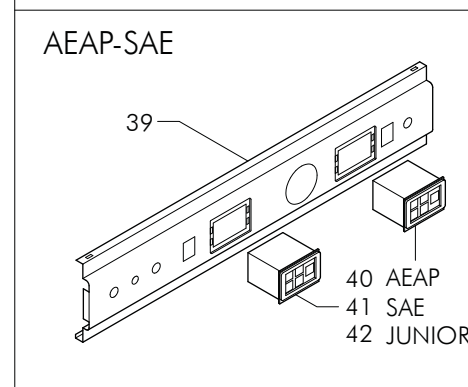

23	JUN
24	1GR
25	2GR
25+26	3-4GR