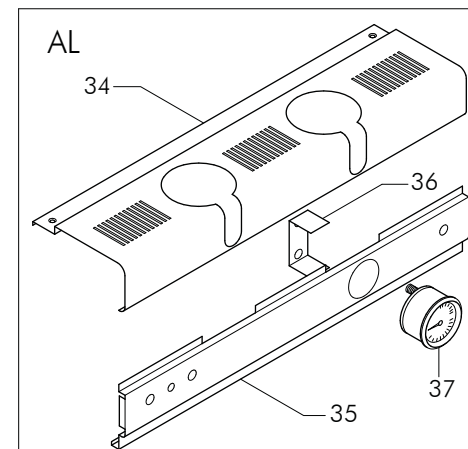

Pos	Cod.	Denominazione - IT -	Denomination - GB -	Denomination - FR -	Denomination - DE -
23	76152000	GRIGLIA INF.WN01 INOX LUC.316X201	LOWER GRILL 316X201 - SHINY S.STEEL	GRILLE INF.INOX 316X201	STAHL-UNTERGITTER 316X201
24	76153000	GRIGLIA INF.WN01 INOX LUC.456X201	LOWER GRILL 456X201 SHINY S.STEEL	GRILLE INF.INOX 456X201	STAHL-UNTERGITTER 456X201
25	76154000	GRIGLIA INF.DX WN01 IN/LUC.338.5X201	RIGHT LOWER GRILL -SHINY S.STEEL	GRILLE INF.DROIT INOX 338,5X201	STAHL-UNTER-RECHTEGITTER 338,5X201
25	76155000	GRIGLIA INF.SX WN01 IN/LUC.338.5X201	LEFT LOWER GRILL - SHINY S.STEEL	GRILLE INF.GAUCHE INOX 338,5X201	STAHL-UNTER-LINKEGITTER 338,5X201
26	76156000	GRIGLIA INF.WN01 INOX LUC. 253X201	LOWER GRILL 253X201 - SHINY S.STEEL	GRILLE INF.INOX 253X201	STAHL-UNTERGITTER 253X201
27	76094	BACINELLA JUN INOX LUCIDO	JUN GLOSSY STAINLESS STEEL TRAY	BASSINELLE JUN INOX BRILLANT	STAHLSCHALE JUN
27	76095	BACINELLA 1GR INOX LUCIDO	1GR GLOSSY STAINLESS STEEL TRAY	BASSINELLE 1GR INOX BRILLANT	STAHLSCHALE 1GR
27	76096	BACINELLA 2GR INOX LUCIDO	2GR GLOSSY STAINLESS STEEL TRAY	BASSINELLE 2GR INOX BRILLANT	STAHLSCHALE 2GR
27	76097	BACINELLA 3GR INOX LUCIDO	3GR GLOSSY STAINLESS STEEL TRAY	BASSINELLE 3GR INOX BRILLANT	STAHLSCHALE 3GR
27	76098	BACINELLA 4GR INOX LUCIDO	4GR GLOSSY STAINLESS STEEL TRAY	BASSINELLE 4GR INOX BRILLANT	STAHLSCHALE 4GR
28	77460	PROF.BAS.ANT.1GR AR/WN NERO/BUC	FRONT BASE SURROUND 1GR ARG.BLACK	PROFILS BASE ANT.1GR ARG.NOIR	STIRN-GRUNDPROFIL 1GR ARG.SCHWARZ
28	77461	PROF.BAS.ANT.2GR AR/WN NERO/BUC	FRONT BASE SURROUND 2GR ARG.BLACK	PROFILS BASE ANT.2GR ARG.NOIR	STIRN-GRUNDPROFIL 2GR ARG.SCHWARZ
28	77462	PROF.BAS.ANT.3GR AR/WN NERO/BUC	FRONT BASE SURROUND 3GR ARG.BLACK	PROFILS BASE ANT.3GR ARG.NOIR	STIRN-GRUNDPROFIL 3GR ARG.SCHWARZ
28	77463	PROF.BAS.ANT.4GR AR/WN NERO/BUC	FRONT BASE SURROUND 4GR ARG.BLACK	PROFILS BASE ANT.4GR ARG.NOIR	STIRN-GRUNDPROFIL 4GR ARG.SCHWARZ
28	77464	PROF.BAS.ANT.JUN.AR/WN NERO/BUC	FRONT BASE SURROUND JUN ARG.BLACK	PROFILS BASE ANT.JUN ARG.NOIR	STIRN-GRUNDPROFIL JUN ARG.SCHWARZ
28	77466	PROF.BAS.ANT.1GR AR/WN RAME	FRONT BASE SURROUND 1GR ARG.COPPER	PROFILS BASE ANT.1GR ARG.CUIVRE	STIRN-GRUNDPROFIL 1GR ARG.KUPFER
28	77467	PROF.BAS.ANT.2GR AR/WN RAME	FRONT BASE SURROUND 2GR ARG.COPPER	PROFILS BASE ANT.2GR ARG.CUIVRE	STIRN-GRUNDPROFIL 2GR ARG.KUPFER
28	77468	PROF.BAS.ANT.3GR AR/WN RAME	FRONT BASE SURROUND 3GR ARG.COPPER	PROFILS BASE ANT.3GR ARG.CUIVRE	STIRN-GRUNDPROFIL 3GR ARG.KUPFER
28	77469	PROF.BAS.ANT.4GR AR/WN RAME	FRONT BASE SURROUND 4GR ARG.COPPER	PROFILS BASE ANT.4GR ARG.CUIVRE	STIRN-GRUNDPROFIL 4GR ARG.KUPFER
28	77470	PROF.BAS.ANT.JUN.AR/WN RAME	FRONT BASE SURROUND JUN ARG.COPPER	PROFILS BASE ANT.JUN ARG.CUIVRE	STIRN-GRUNDPROFIL JUN ARG. KUPFER
29	774561	PROF.BAS.ANT.1GR AR/WN NERO/BUC GAS	BASE SURROUND 1GR ARG.BLACK X GAS	PROFILS BASE 1GR ARG.NOIR X GAZ	GRUNDPROFIL 1GR ARG.SCHWARZ X GAS
29	774562	PROF.BAS.ANT.2GR AR/WN NERO/BUC GAS	BASE SURROUND 2GR ARG.BLACK X GAS	PROFILS BASE 2GR ARG.NOIR X GAZ	GRUNDPROFIL 2GR ARG.SCHWARZ X GAS
29	774563	PROF.BAS.ANT.3GR AR/WN NERO/BUC GAS	BASE SURROUND 3GR ARG.BLACK X GAS	PROFILS BASE 3GR ARG.NOIR X GAZ	GRUNDPROFIL 3GR ARG.SCHWARZ X GAS
29	774564	PROF.BAS.ANT.4GR AR/WN NERO/BUC GAS	BASE SURROUND 4GR ARG.BLACK X GAS	PROFILS BASE 4GR ARG.NOIR X GAZ	GRUNDPROFIL 4GR ARG.SCHWARZ X GAS
29	774566	PROF.BAS.ANT.1GR AR/WN RAME GAS	BASE SURROUND 1GR ARG.COPPER X GAS	PROFILS BASE 1GR ARG.CUIVRE X GAZ	GRUNDPROFIL 1GR ARG.KUPFER X GAS
29	774567	PROF.BAS.ANT.2GR AR/WN RAME GAS	BASE SURROUND 2GR ARG.COPPER X GAS	PROFILS BASE 2GR ARG.CUIVRE X GAZ	GRUNDPROFIL 2GR ARG.KUPFER X GAS
29	774568	PROF.BAS.ANT.3GR AR/WN RAME GAS	BASE SURROUND 3GR ARG.COPPER X GAS	PROFILS BASE 3GR ARG.CUIVRE X GAZ	GRUNDPROFIL 3GR ARG.KUPFER X GAS
29	774569	PROF.BAS.ANT.4GR AR/WN RAME GAS	BASE SURROUND 4GR ARG.COPPER X GAS	PROFILS BASE 4GR ARG.CUIVRE X GAZ	GRUNDPROFIL 4GR ARG.KUPFER X GAS
30	23420	VITE TE OTTONE M6X12 NICHELATA	M6X12NICKEL-PLATED BRASS HEX.HEAD SCREW	VIS TH LAITON M6X12 NICKELEE	SECHSKANTSCHRAUBE AUS MESSING M6X12
31	15486002	TAPPO FORO INTERRUETTORE	SWITCH HOLE PLUG	CAPUCHON TROU INTERRUPT.	ABDECKUNG SCHALTERLOCH
32	15318	PIEDINO REGOLABILE INOX/SAT H55/69	ADJUSTABLE FOOT H55/69	PIED REGLABLE H55/69	REGELBARER FUSS H55/69
32	15321	PIEDINO REGOLABILE INOX/SAT H88/102	ADJUSTABLE FOOT H88/102	PIED REGLABLE H88/102	REGELBARER FUSS H88/102
33	77741	GUIDA DESTRA-SINISTRA BACINELLA	R-L BASIN GUIDE FOR FRAMES	GUIDE DX-SX CUVE X CHASSIS	FÜHRUNG RECHTS-LINKS SCHALE FÜR RAH
34	72700	COPRIGRUPPO AL/1 ARGENTA INOX LUC.	S.STEEL GROUP-COVER AL/1 ARGENTA	COUVRE-GROUPE INOX AL/1 ARGENTA	STAHL/GRUPPENDECKEL AL/1 ARGENTA
34	72701	COPRIGRUPPO AL/2 ARGENTA INOX LUC.	S.STEEL GROUP-COVER AL/2 ARGENTA	COUVRE-GROUPE INOX AL/2 ARGENTA	STAHL/GRUPPENDECKEL AL/2 ARGENTA
34	72702	COPRIGRUPPO AL/3 ARGENTA INOX LUC.	S.STEEL GROUP-COVER AL/3 ARGENTA	COUVRE-GROUPE INOX AL/3 ARGENTA	STAHL/GRUPPENDECKEL AL/3 ARGENTA
34	72703	COPRIGRUPPO AL/4 ARGENTA INOX LUC.	S.STEEL GROUP-COVER AL/4 ARGENTA	COUVRE-GROUPE INOX AL/4 ARGENTA	STAHL/GRUPPENDECKEL AL/4 ARGENTA