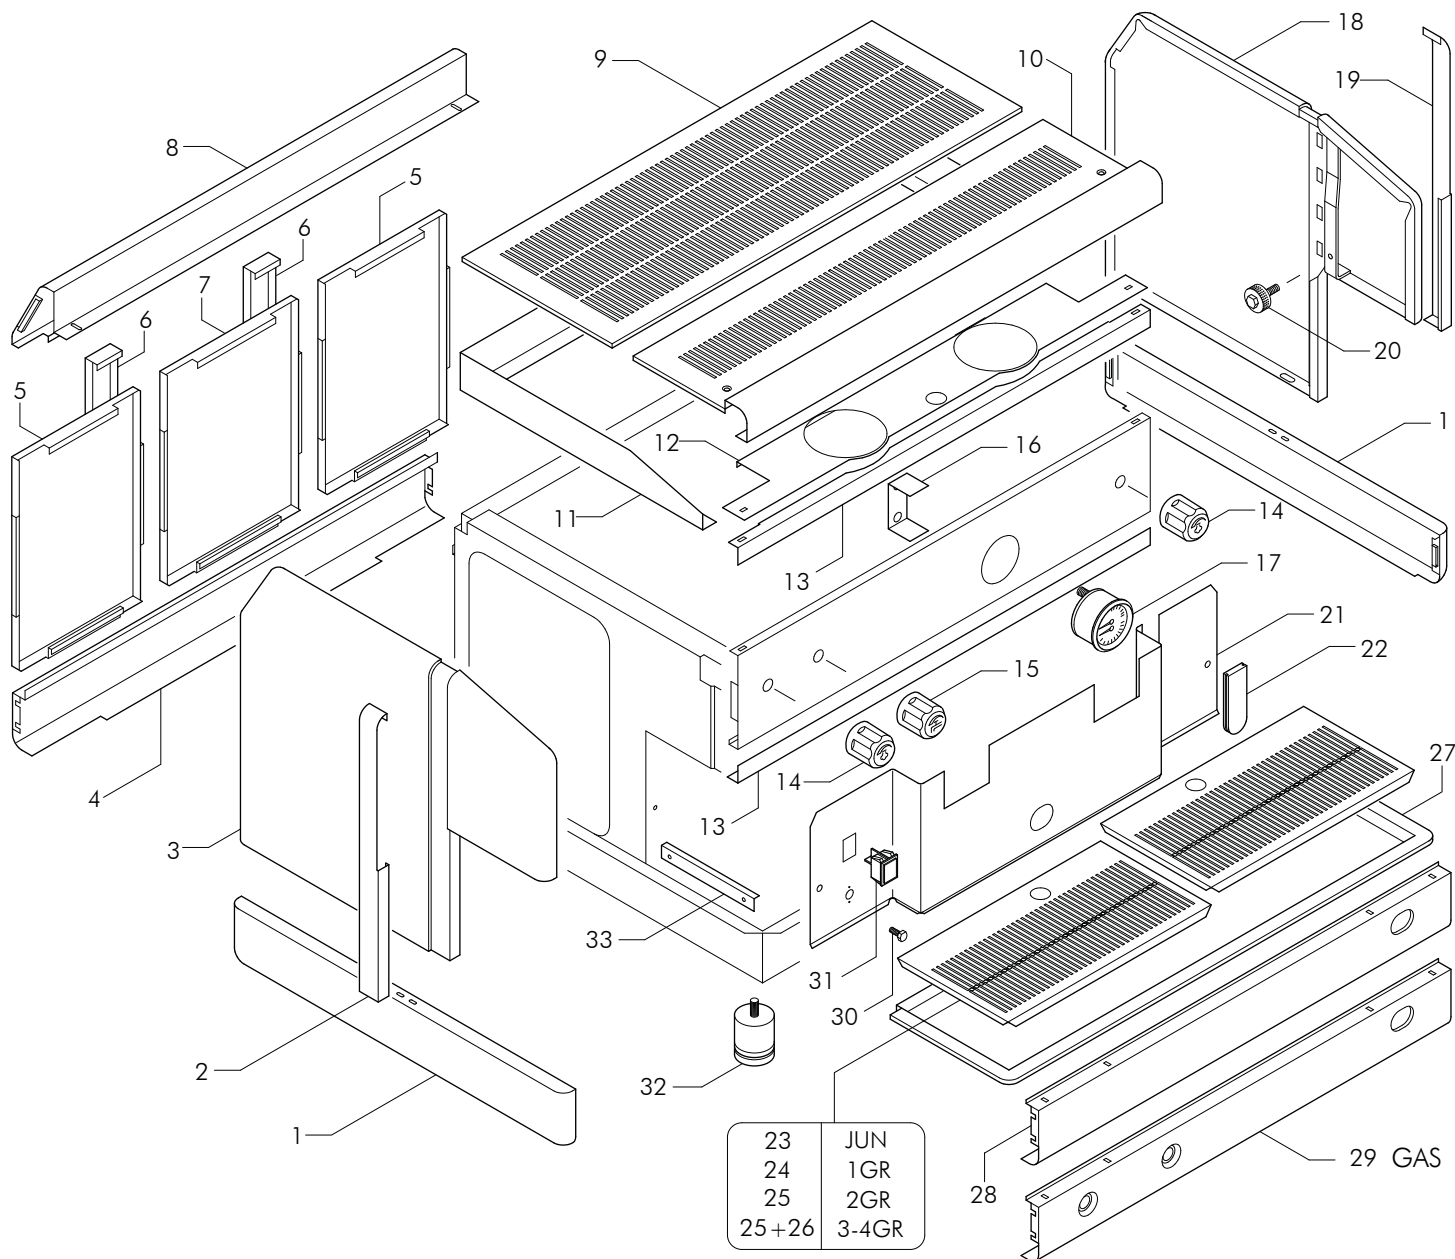

23	JUN
24	1GR
25	2GR
25+26	3-4GR