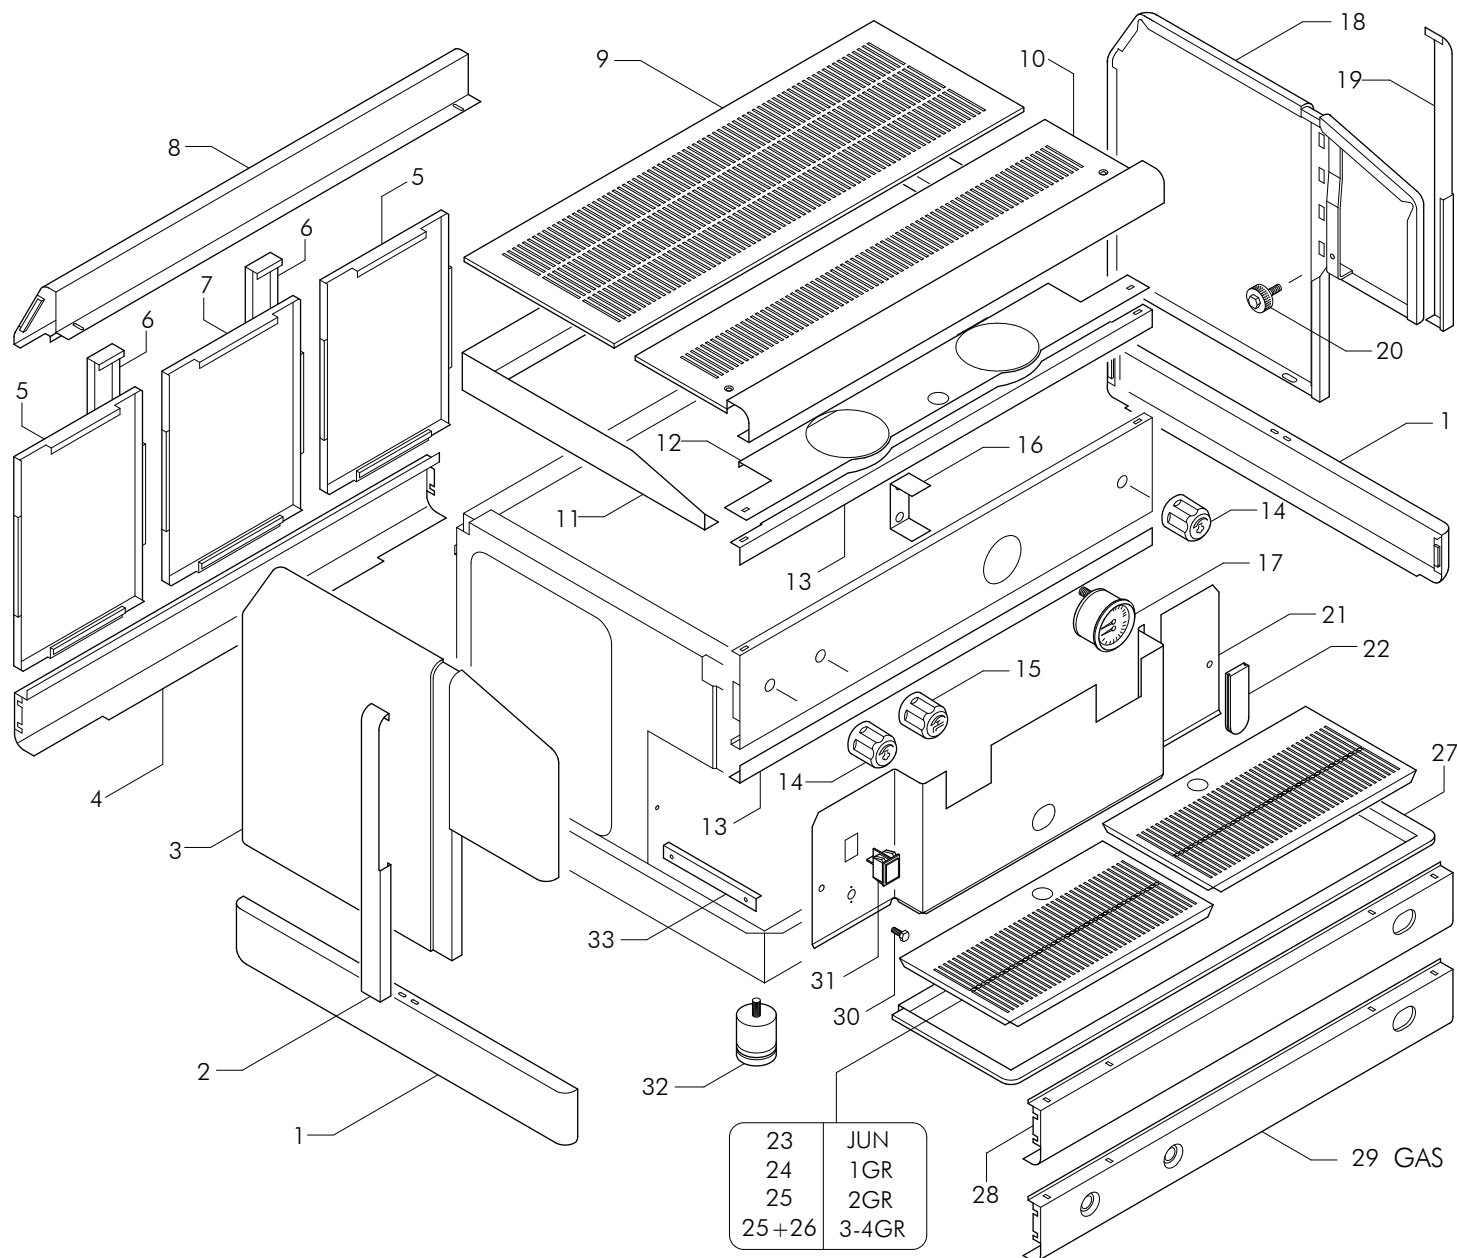

Pos	Cod.	Denominazione - IT -	Denomination - GB -	Denomination - FR -	Denomination - DE -
30	23420	VITE TE OTTONE M6X12 NICHELATA	M6X12NICKEL-PLATED BRASS HEX.HEAD SCREW	VIS TH LAITON M6X12 NICKELEE	SECHSKANTSCHRAUBE AUS MESSING M6X12
31	15486002	TAPPO FORO INTERRUPTORE	SWITCH HOLE PLUG	CAPUCHON TROU INTERRUPT.	ABDECKUNG SCHALTERLOCH
32	15318	PIEDINO REGOLABILE INOX/SAT H55/69	ADJUSTABLE FOOT H55/69	PIED REGLABLE H55/69	REGELBARER FUSS H55/69
32	15321	PIEDINO REGOLABILE INOX/SAT H88/102	ADJUSTABLE FOOT H88/102	PIED REGLABLE H88/102	REGELBARER FUSS H88/102
33	77741	GUIDA DESTRA-SINISTRA BACINELLA	R-L BASIN GUIDE FOR FRAMES	GUIDE DX-SX CUVE X CHASSIS	FÜHRUNG RECHTS-LINKS SCHALE FÜR RAH
34	72704	COPRIGRUPPO AL/1 ARGENTA OTTONE	GROUP-COVER AL/1 ARGENTA - BRASS	COUVRE-GROUPE AL/1 ARGENTA-LAITON	GRUPPENDECKEL AL/1 ARGENTA -MESSING
34	72705	COPRIGRUPPO AL/2 ARGENTA OTTONE	GROUP-COVER AL/2 ARGENTA - BRASS	COUVRE-GROUPE AL/2 ARGENTA-LAITON	GRUPPENDECKEL AL/2 ARGENTA-MESSING
34	72706	COPRIGRUPPO AL/3 ARGENTA OTTONE	GROUP-COVER AL/3 ARGENTA - BRASS	COUVRE-GROUPE AL/3 ARGENTA-LAITON	GRUPPENDECKEL AL/3 ARGENTA-MESSING
34	72707	COPRIGRUPPO AL/4 ARGENTA OTTONE	GROUP-COVER AL/4 ARGENTA - BRASS	COUVRE-GROUPE AL/4 ARGENTA-LAITON	GRUPPENDECKEL AL/4 ARGENTA-MESSING
35	70703	FRONT.AL/1 ARG.OTTONE	FRONT PANEL AL/1 ARGENTA BRASS	PANNEAU FRONTAL AL/1 ARGENTA LAITON	STIRNTAFEL AL/1 ARGENTA MESSING
35	70713	FRONT.AL/2 ARG.OTTONE	FRONT PANEL AL/2 ARGENTA BRASS	PANNEAU FRONTAL AL/2 ARGENTA LAITON	STIRNTAFEL AL/2 ARGENTA MESSING
35	70723	FRONT.AL/3 ARG.OTTONE	FRONT PANEL AL/3 ARGENTA BRASS	PANNEAU FRONTAL AL/3 ARGENTA LAITON	STIRNTAFEL AL/3 ARGENTA MESSING
35	70733	FRONT.AL/4 ARG.OTTONE	FRONT PANEL AL/4 ARGENTA BRASS	PANNEAU FRONTAL AL/4 ARGENTA LAITON	STIRNTAFEL AL/4 ARGENTA MESSING
36	60115	SUPPORTO MANOMETRO	GAUGE SUPPORT	SUPPORT MANOMETRE	MANOMETERHALTER
37	21101	MANOMETRO 3 ATM	PRESSURE GAUGE 3 ATM	MANOMETRE 3 ATM	MANOMETER 3 ATM
38	70743	FRONT.AEP/1 ARG.OTTONE	FRONT PANEL AEP/1 ARGENTA BRASS	PANNEAU FRONT. AEP/1 ARGENTA LAITON	STIRNTAFEL AEP/1 ARGENTA MESSING
38	70753	FRONT.AEP/2 ARG.OTTONE	FRONT PANEL AEP/2 ARGENTA BRASS	PANNEAU AEP/2 ARGENTA LAITON	STIRNTAFEL AEP/2 ARGENTA MESSING
38	70758	FRONT.AEP/2 ARG.OTTONE SCTV	FRONT PANEL AEP/2 X C.W. ARG.BRASS	PANNEAU FRONT.AEP/2 X C-T ARG.LAIT.	STIRNTAFEL AEP/2 X T.W. ARG.MESSING
38	70763	FRONT.AEP/3 ARG.OTTONE	FRONT PANEL AEP/3 ARGENTA BRASS	PANNEAU FRONT. AEP/3 ARGENTA LAITON	STIRNTAFEL AEP/3 ARGENTA MESSING
38	70768	FRONT.AEP/3 ARG.OTTONE SCTV	FRONT PANEL AEP/3 X C.W. ARG.BRASS	PANNEAU FRONT.AEP/3 X C-T ARG.LAIT.	STIRNTAFEL AEP/3 X T.W. ARG.MESSING
38	70773	FRONT.AEP/4 ARG.OTTONE	FRONT PANEL AEP/4 ARGENTA BRASS	PANNEAU FRONT. AEP/4 ARGENTA LAITON	STIRNTAFEL AEP/4 ARGENTA MESSING
38	70778	FRONT.AEP/4 ARG.OTTONE SCTV	FRONT PANEL AEP/4 X C.W. BRASS	PANNEAU FRONT. AEP/4 X C.T. LAITON	STIRNTAFEL AEP/4 X T.W. MESSING
38	70783	FRONT.AEP/JUN.ARG.OTTONE	FRONT PANEL AEP/JUN ARGENTA BRASS	PANNEAU FRON.AEP/JUN ARGENTA LAITON	STIRNTAFEL AEP/JUN ARGENTA MESSING
38	70788	FRONT.AEP/JUN.ARG.OTTONE M.I	FRONT PANEL AEP/JUN ARGENTA BRASS	PANN.FRONT. AEP/JUN ARGENTA LAITON	STIRNTAFEL AEP/JUN ARGENTA MESSING
39	70793	FRONT.AEAP/SAE 1GR ARG.OTTONE	PANEL AEAP/SAE 1GR ARGENTA BRASS	PANNEAU AEAP/SAE 1GR ARGENTA LAITON	TAFEL AEAP/SAE 1GR ARGENTA MESSING
39	70803	FRONT.AEAP/SAE 2GR ARG.OTTONE	PANEL AEAP/SAE 2GR ARGENTA BRASS	PANNEAU AEAP/SAE 2GR ARGENTA LAITON	TAFEL AEAP/SAE 2GR ARGENTA MESSING
39	70808	FRONT.AEAP/SAE 2GR ARG.OTTONE SCTV	FR.PANEL AEAP/SAE 2GRXCW ARG.BRASS	PANN.FRONT.AEAP/SAE 2GRXCT ARG.LAIT	STIRNTAFEL AEAP/SAE 2GRXTW ARG.MESS
39	70813	FRONT.AEAP/SAE 3GR ARG.OTTONE	PANEL AEAP/SAE 3GR ARGENTA BRASS	PANNEAU AEAP/SAE 3GR ARGENTA LAITON	TAFEL AEAP/SAE 3GR ARGENTA MESSING
39	70818	FRONT.AEAP/SAE 3GR ARG.OTTONE SCTV	FR.PANEL AEAP/SAE 3GRXCW ARG.BRASS	PANN.FRONT.AEAP/SAE 3GRXCT ARG.LAIT	STIRNTAFEL AEAP/SAE 3GRXTW ARG.MESS
39	70823	FRONT.AEAP-SAE/4 ARG.OTTONE	PANEL AEAP/SAE 4GR ARGENTA BRASS	PANNEAU AEAP/SAE 4GR ARGENTA LAITON	TAFEL AEAP/SAE 4GR ARGENTA MESSING
39	70829	FRONT.AEAP-SAE/4 ARG.OTTONE SCTV	FRONT PANEL AEAP-SAE/4 X C.W. BRASS	PANNEAU FRONT. AEAP-SAE/4 X C.T. LAITON	STIRNTAFEL AEAP-SAE/4 X T.W. MESSING
39	70833	FRONT.AEAP/SAE JUN.ARG.OTTONE	PANEL AEAP/SAE JUN ARGENTA BRASS	PANNEAU AEAP/SAE JUN ARGENTA LAITON	TAFEL AEAP/SAE JUN ARGENTA MESSING
39	70838	FRONT.AEAP/SAE JUN.ARG.OTTONE M.I	FRONT PANEL AEAP/SAE JUN AR BRASS	PANN.FRONT. AEAP/SAE JUN AR LAITON	STIRNTAFEL AEAP/SAE JUN AR MESSING
40	21274	TIMER 220/240V AEA 97 922051	TIMER 220/240V	TIMER 220/240V	TIMER 220/240V
40	21275	TIMER 110/120V MOD.97 CON AEA CMA	TIMER 110/120V	TIMER 110/120V	TIMER 110/120V
41	18354	PULSANTIERA 4T+1 X MICRO 991063	TOUCH PAD 4T+1 FOR MICRO 991063	CLAVIER A TOUCHES 4T+1 MICRO 991063	DRUCKKNOPFTAFEL 4T+1 MICRO 991063
42	18365	PULSANTIERA TH SAE 220V 951735 *97	TOUCH PAD "TH" SAE 220V 951605	CLAVIER "TH" SAE 220V 951605	DRUCKKNOPFTAFEL "TH" SAE 220V
42	18366	PULSANTIERA TH SAE 110V 951736 *97	TOUCH PAD "TH" SAE 110V 951637	CLAVIER "TH" SAE 110V 951637	DRUCKKNOPFTAFEL "TH" SAE 110V