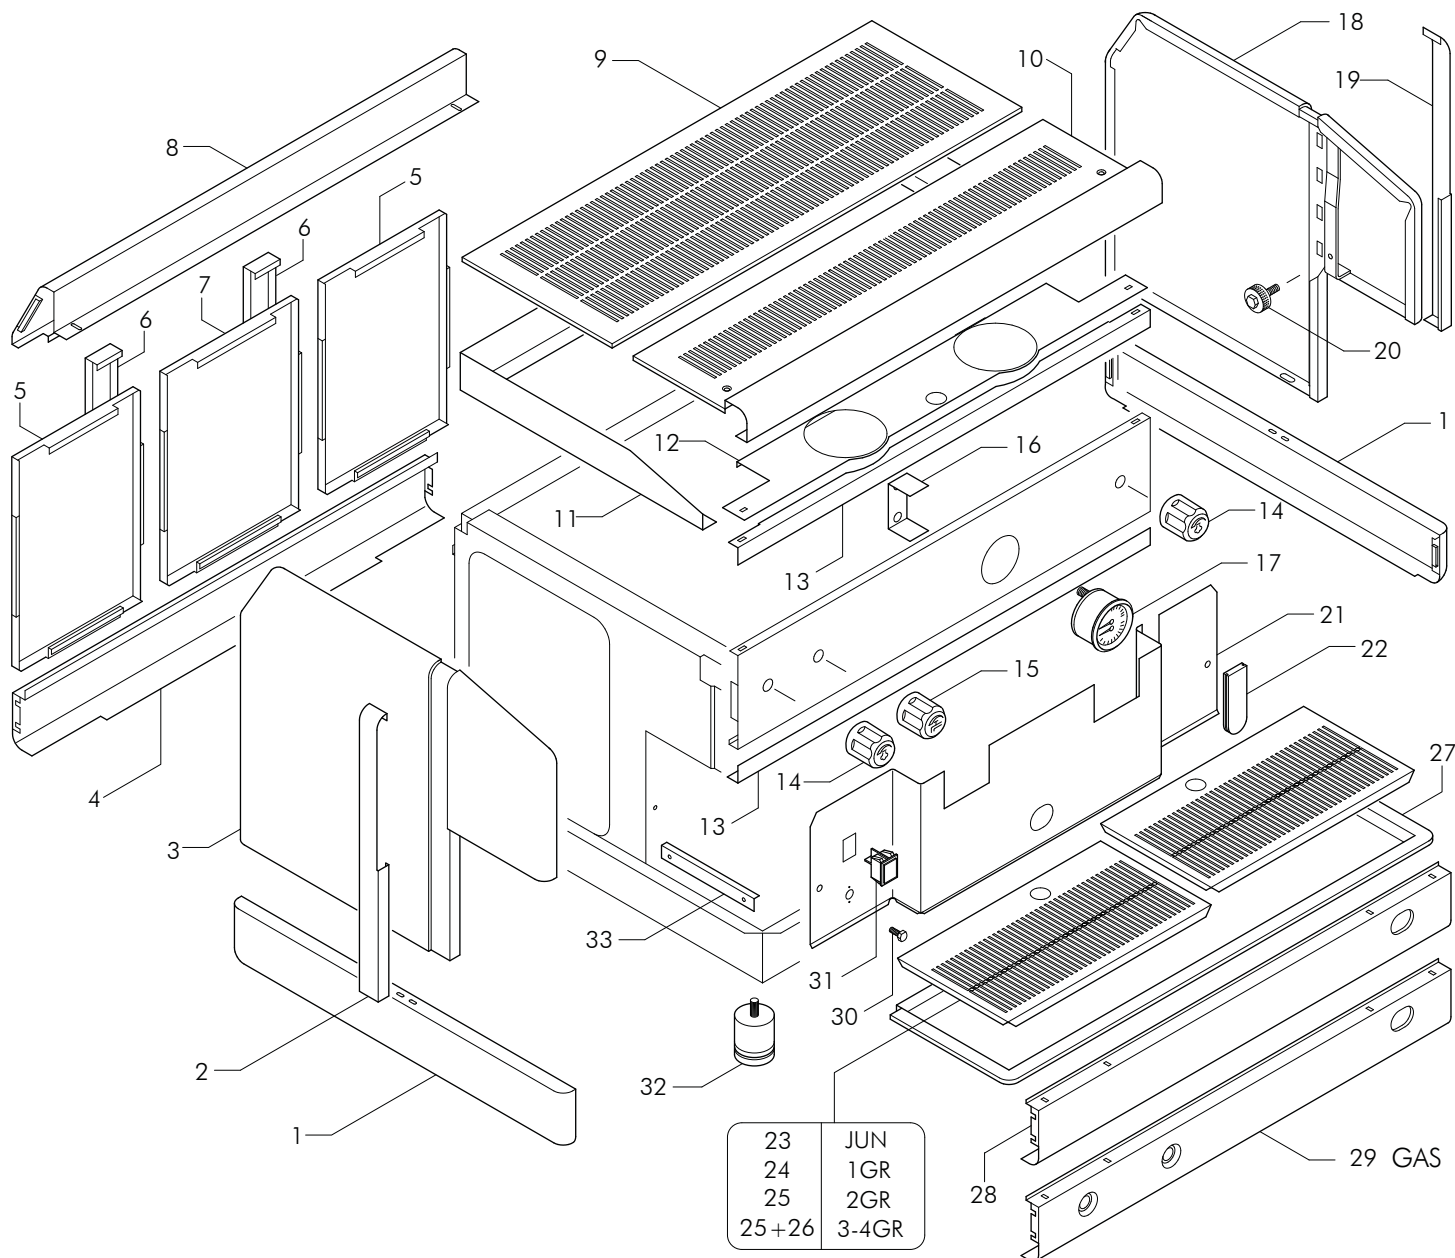

23	JUN
24	1GR
25	2GR
25+26	3-4GR

Pos	Cod.	Denominazione - IT -	Denomination - GB -	Denomination - FR -	Denomination - DE -
30	23420	VITE TE OTTONE M6X12 NICHELATA	M6X12NICKEL-PLATED BRASS HEX.HEAD SCREW	VIS TH LAITON M6X12 NICKEELE	SECHSKANTSCHRAUBE AUS MESSING M6X12
31	15486002	TAPPO FORO INTERRUPTORE	SWITCH HOLE PLUG	CAPUCHON TROU INTERRUPT.	ABDECKUNG SCHALTERLOCH
32	15318	PIEDINO REGOLABILE INOX/SAT H55/69	ADJUSTABLE FOOT H55/69	PIED REGLABLE H55/69	REGELBARER FUSS H55/69
32	15321	PIEDINO REGOLABILE INOX/SAT H88/102	ADJUSTABLE FOOT H88/102	PIED REGLABLE H88/102	REGELBARER FUSS H88/102
33	77741	GUIDA DESTRA-SINISTRA BACINELLA	R-L BASIN GUIDE FOR FRAMES	GUIDE DX-SX CUVE X CHASSIS	FÜHRUNG RECHTS-LINKS SCHALE FÜR RAH
34	72700	COPRIGRUPPO AL/1 ARGENTA INOX LUC.	S.STEEL GROUP-COVER AL/1 ARGENTA	COUVRE-GROUPE INOX AL/1 ARGENTA	STAHL/GRUPPENDECKEL AL/1 ARGENTA
34	72701	COPRIGRUPPO AL/2 ARGENTA INOX LUC.	S.STEEL GROUP-COVER AL/2 ARGENTA	COUVRE-GROUPE INOX AL/2 ARGENTA	STAHL/GRUPPENDECKEL AL/2 ARGENTA
34	72702	COPRIGRUPPO AL/3 ARGENTA INOX LUC.	S.STEEL GROUP-COVER AL/3 ARGENTA	COUVRE-GROUPE INOX AL/3 ARGENTA	STAHL/GRUPPENDECKEL AL/3 ARGENTA
34	72703	COPRIGRUPPO AL/4 ARGENTA INOX LUC.	S.STEEL GROUP-COVER AL/4 ARGENTA	COUVRE-GROUPE INOX AL/4 ARGENTA	STAHL/GRUPPENDECKEL AL/4 ARGENTA
35	70702	FRONT.AL/1 ARG.ROSA	FRONT PANEL AL/1 ARGENTA PINK	PANNEAU FRONTAL AL/1 ARGENTA ROSE	STIRNTAFEL AL/1 ARGENTA ROSA
35	70712	FRONT.AL/2 ARG.ROSA	FRONT PANEL AL/2 ARGENTA PINK	PANNEAU FRONTAL AL/2 ARGENTA ROSE	STIRNTAFEL AL/2 ARGENTA ROSA
35	70722	FRONT.AL/3 ARG.ROSA	FRONT PANEL AL/3 ARGENTA PINK	PANNEAU FRONTAL AL/3 ARGENTA ROSE	STIRNTAFEL AL/3 ARGENTA ROSA
35	70732	FRONT.AL/4 ARG.ROSA	FRONT PANEL AL/4 ARGENTA PINK	PANNEAU FRONTAL AL/4 ARGENTA ROSE	STIRNTAFEL AL/4 ARGENTA ROSA
36	60115	SUPPORTO MANOMETRO	GAUGE SUPPORT	SUPPORT MANOMETRE	MANOMETERHALTER
37	21101	MANOMETRO 3 ATM	PRESSURE GAUGE 3 ATM	MANOMETRE 3 ATM	MANOMETER 3 ATM
38	70742	FRONT.AEP/1 ARG.ROSA	FRONT PANEL AEP/1 ARGENTA PINK	PANNEAU FRONTAL AEP/1 ARGENTA ROSE	STIRNTAFEL AEP/1 ARGENTA ROSA
38	70752	FRONT.AEP/2 ARG.ROSA	FRONT PANEL AEP/2 ARGENTA PINK	PANNEAU FRONTAL AEP/2 ARGENTA ROSE	STIRNTAFEL AEP/2 ARGENTA ROSA
38	70757	FRONT.AEP/2 ARG.ROSA SCTV	FRONT PANEL AEP/2 X C.W. ARG.PINK	PANNEAU FRONT.AEP/2 X C-T ARG.ROSE	STIRNTAFEL AEP/2 X T.W. ARG.ROSA
38	70762	FRONT.AEP/3 ARG.ROSA	FRONT PANEL AEP/3 ARGENTA PINK	PANNEAU FRONTAL AEP/3 ARGENTA ROSE	STIRNTAFEL AEP/3 ARGENTA ROSA
38	70767	FRONT.AEP/3 ARG.ROSA SCTV	FRONT PANEL AEP/3 X C.W. ARG.PINK	PANNEAU FRONT.AEP/3 X C-T ARG.ROSE	STIRNTAFEL AEP/3 X T.W. ARG.ROSA
38	70772	FRONT.AEP/4 ARG.ROSA	FRONT PANEL AEP/4 ARGENTA PINK	PANNEAU FRONTAL AEP/4 ARGENTA ROSE	STIRNTAFEL AEP/4 ARGENTA ROSA
38	70777	FRONT.AEP/4 ARG.ROSA SCTV	FRONT PANEL AEP/4 X C.W. PINK	PANNEAU FRONTAL AEP/4 X C.T. ROSE	STIRNTAFEL AEP/4 X T.W. ROSA
38	70782	FRONT.AEP/JUN.ARG.ROSA	FRONT PANEL AEP/JUN ARGENTA PINK	PANNEAU FRONT. AEP/JUN ARGENTA ROSE	STIRNTAFEL AEP/JUN ARGENTA ROSA
38	70787	FRONT.AEP/JUN.ARG.ROSA M.I.	FRONT PANEL AEP/JUN ARGENTA PINK	PANN.FRONT. AEP/JUN ARGENTA ROSE	STIRNTAFEL AEP/JUN ARGENTA ROSA
39	70792	FRONT.AEAP/SAE 1GR ARG.ROSA	PANEL AEAP/SAE 1GR ARGENTA PINK	PANNEAU AEAP/SAE 1GR ARGENTA ROSE	TAFEL AEAP/SAE 1GR ARGENTA ROSA
39	70802	FRONT.AEAP/SAE 2GR ARG.ROSA	PANEL AEAP/SAE 2GR ARGENTA PINK	PANNEAU AEAP/SAE 2GR ARGENTA ROSE	TAFEL AEAP/SAE 2GR ARGENTA ROSA
39	70807	FRONT.AEAP/SAE 2GR ARG.ROSA SCTV	FR. PANEL AEAP/SAE 2GRXCW ARG.PINK	PANNEAU FRONT.AEAP/SAE 2GRXCT ARG.R	STIRNTAFEL AEAP/SAE 2GRXTW ARG.ROSA
39	70812	FRONT.AEAP/SAE 3GR ARG.ROSA	PANEL AEAP/SAE 3GR ARGENTA PINK	PANNEAU AEAP/SAE 3GR ARGENTA ROSE	TAFEL AEAP/SAE 3GR ARGENTA ROSA
39	70817	FRONT.AEAP/SAE 3GR ARG.ROSA SCTV	FR.PANEL AEAP/SAE 3GRXCW ARG.PINK	PANN.FRONT.AEAP/SAE 3GRXCT ARG.ROSE	STIRNTAFEL AEAP/SAE 3GRXTW ARG.ROSA
39	70822	FRONT.AEAP-SAE/4 ARG.ROSA	PANEL AEAP/SAE 4GR ARGENTA PINK	PANNEAU AEAP/SAE 4GR ARGENTA ROSE	TAFEL AEAP/SAE 4GR ARGENTA ROSA
39	70827	FRONT.AEAP-SAE/4 ARG.ROSA SCTV	FRONT PANEL AEAP-SAE/4 X C.W. PINK	PANNEAU AEAP-SAE/4 X C.T. ROSE	STIRNTAFEL AEAP-SAE/4 X T.W. ROSA
39	70832	FRONT.AEAP/SAE JUN.ARG.ROSA	PANEL AEAP/SAE JUN ARGENTA PINK	PANNEAU AEAP/SAE JUN ARGENTA ROSE	TAFEL AEAP/SAE JUN ARGENTA ROSA
39	70837	FRONT.AEAP/SAE JUN.ARG.ROSA M.I	FRONT PANEL AEAP/SAE JUN AR PINK	PANN.FRONT. AEAP/SAE JUN AR ROSE	STIRNTAFEL AEAP/SAE JUN AR ROSA
40	21274	TIMER 220/240V AEA 97 922051	TIMER 220/240V	TIMER 220/240V	TIMER 220/240V
40	21275	TIMER 110/120V MOD.97 CON AEA CMA	TIMER 110/120V	TIMER 110/120V	TIMER 110/120V
41	18354	PULSANTIERA 4T+1 X MICRO 991063	TOUCH PAD 4T+1 FOR MICRO 991063	CLAVIER A TOUCHES 4T+1 MICRO 991063	DRUCKKNOPFTAFEL 4T+1 MICRO 991063
42	18365	PULSANTIERA TH SAE 220V 951735 *97	TOUCH PAD "TH" SAE 220V 951605	CLAVIER "TH" SAE 220V 951605	DRUCKKNOPFTAFEL "TH" SAE 220V
42	18366	PULSANTIERA TH SAE 110V 951736 *97	TOUCH PAD "TH" SAE 110V 951637	CLAVIER "TH" SAE 110V 951637	DRUCKKNOPFTAFEL "TH" SAE 110V