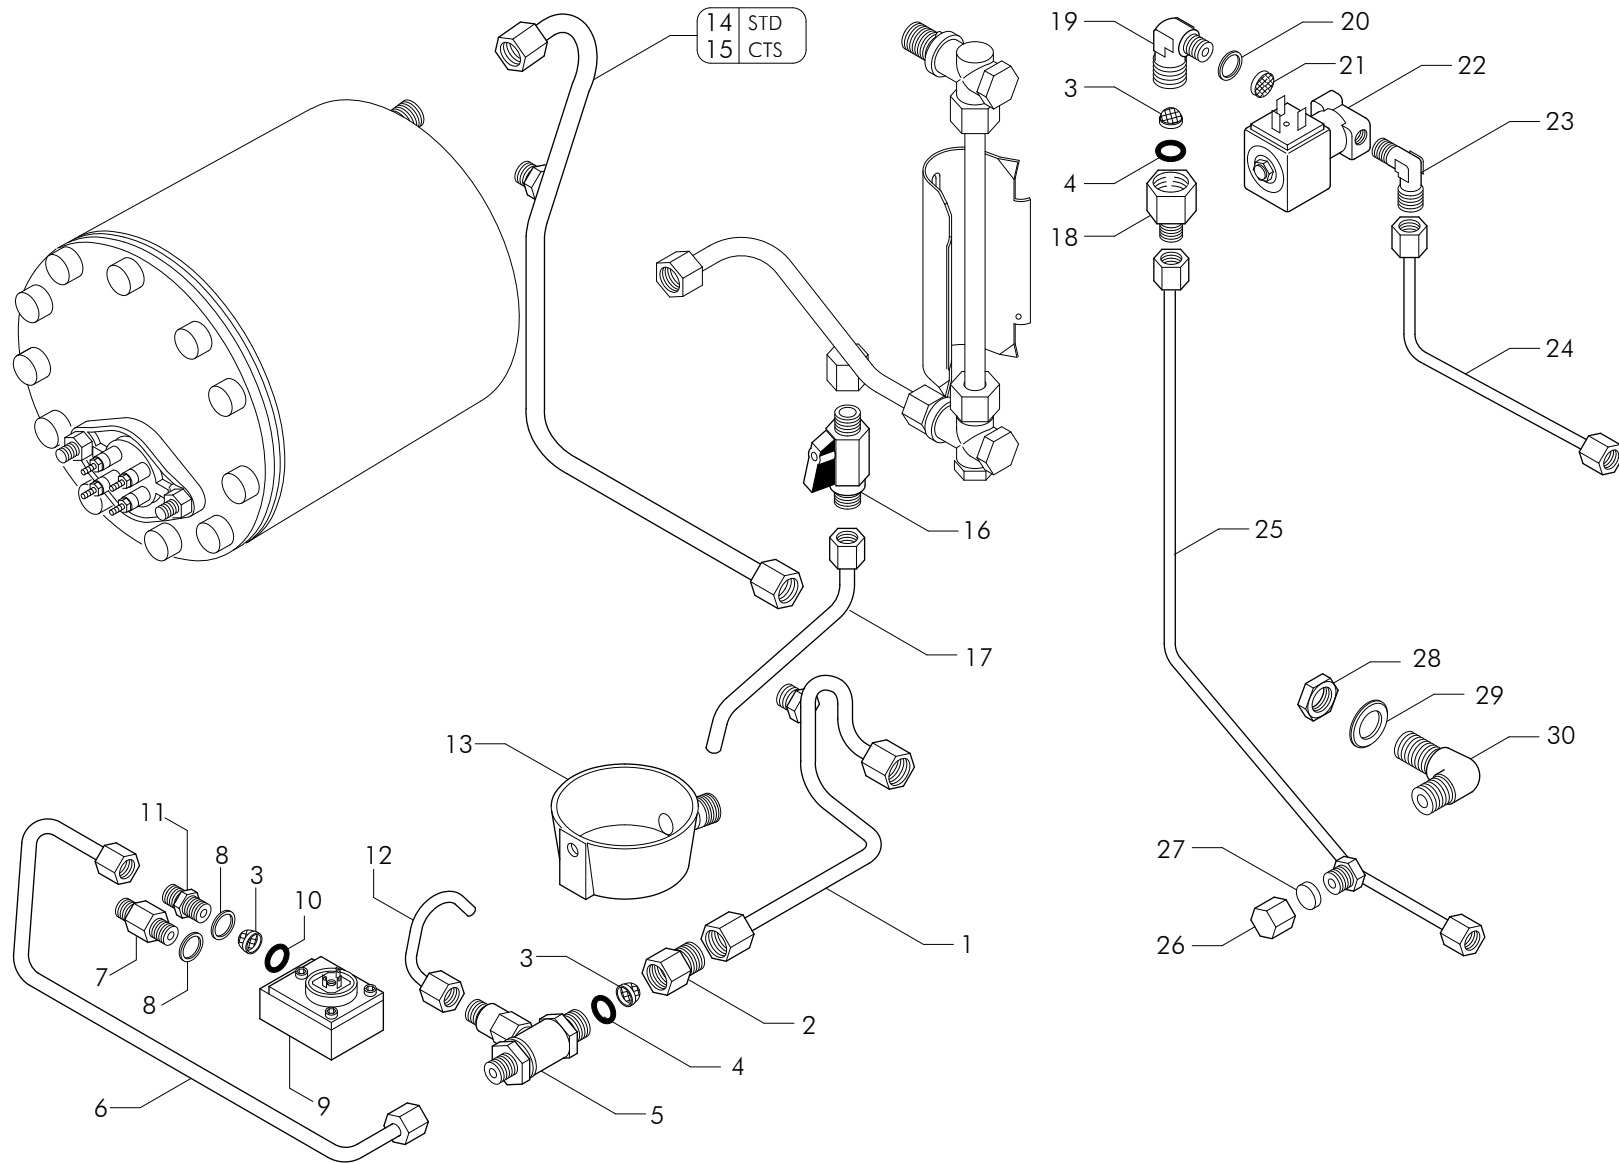

Pos	Cod.	Denominazione - IT -	Denomination - GB -	Denomination - FR -	Denomination - DE -
1	52000268	TUB.D-6 L.130 DV 69 PONTE	D-6 130 L PIPE DV 69	TUYAU D-6 L.130 DV 6	ROHR D. 6 L.130 DV 6
2	25732100	RACCORDO 3/8MX3/8F + SEDE FILTRO	FITTING 3/8MX3/8F	RACCORD 3/8MX3/8F	ANSCHLUSS 3/8MX3/8F
3	10254	FILTRO ACCIAIO 160-200 MESH	STEEL FILTER 160-200 MESH	FILTRE EN ACIER 160-200 MESH	STAHLFILTER 160-200 MESH
4	12312	GUARNIZIONE OR FILTRO AEA 10X2	O RING FOR WATER REFILL FILTER 10X2	JOINT OR FILTRE AUT.REM.EAU 10X2	OR DICHTUNG FUR WASSERFULLUNGFILTER
5	20361	VALVOLA S.C.N.R. REGOLABILE	ADJUSTABLE S.C.N.R. VALVE	SOUPAPE S.C.N.R. REGLABLE	EINSTELLBARES VENTIL S.N.C.R.
6	52000348	TBS.D-6 L.260 JUN DV 71/A SCNR REG	D-6 260 L PIPE JUN DV 71/A	TUYAU D-6 L.260 JUN DV 71/A	ROHR D-6 L.260 JUN DV 71/A
7	25708	RACCORDO 1/4X1/4	1/4X1/4 FITTING	RACCORD 1/4X1/4	ANSCHLUSS 1/4X1/4
8	12153	GUARNIZIONE CU 1/4 17X13.3X1.5	1/4 17X13.3X1.5 COPPER SEAL	JOINT CUIVRE 1/4 17X13.3X1.5	KUPFERDICHTUNG 1/4 17X13.3X1.5
9	18126	DOSATORE FLOWMETER FH 12 909602	FH 12 907613 FLOWMETER DOSER	DOSEUR FLOWMETER FH 12 907613	DOSIERER FLOWMETER FH 12 907613
10	12329	GUARNIZIONE OR 2031 VITON 7.66XW1.78	O RING 2031 VITON 7.66XW1.78	JOINT OR 2031 VITON 7.66X1.78	OR DICHTUNG 2031 VITON 7.66XW1.78
11	25686	RACCORDO 1/4X1/4 FLANGIA	CONNECTOR 1/4 X 1/4 FLANGE	RACCORD 1/4 X 1/4 BRIDE	ANSCHLUSS 1/4X1/4 FLANSCH
12	52001350	TUB.D-6 L.105 2GR SAE LD 41	D-6 105 L PIPE 2GR SAE LD 41	TUYAU D-6 L.105 2GR SAE LD 41	ROHR D-6 L.105 2GR SAE LD 41
13	15502	VASCHETTA SCARICO ROTONDA D 80	ROUND DRAIN BASIN D.80MM	CUVE A VIDANGER RONDE D.80MM	RUNDE ABFLUSSCHALE D.80MM
14	52001299	TBS.D-10 L.490 1-4GR LD 1CR POMPA	TUBE D-10 L. 490 1-4GR LD 1CR	TUYAU D-10 L.490 1-4GR LD 1CR	ROHR D-10 L.490 1-4GR LD 1CR
15	52000274	TBS.D-10 L.460 JUN DV 75 POMPA	D-10 460 L PIPE DV 75	TUYAU D-10 L.460 DV 7	ROHR D. 10 L.460 DV 7
16	20354	VALVOLA CHIUSURA AEA	PRESSURE RELEASE TAP BULK UNIT	CLAPET FERMETURE AUT.ARRIVEE EAU	ABSPERRVENTIL X AUT.WASSERZUFUHR
17	52000279	TBS.D-8 L.210 DV 80 RUB.SCARICO	D-8 210 L PIPE DV 80	TUYAU D-8 L.210 DV 8	ROHR D. 8 L.210 DV 8
18	25705	RACCORDO FILTRO AEA	AUT.WATER REFILL FILTER CONNECTOR	RACCORD FILTRE REM.EAU.AUT.	FILTERFITTING AUT.WASSERFULLUNG
19	23217	RACCORDO GOMITO D10 3/8X1/8 CON AEA	FITTING D10 3/8X1/8 WITH AWI F 1.2	RACCORD GOMME D10 3/8X1/8 AEE F 1.2	FITTING D10 3/8X1/8 MIT A.W.F. 1.2
20	12155	GUARNIZIONE CU 8.5X5X1	COPPER GASKET 8.5X5X1	JOINT CU 8.5X5X1	CU DICHTUNG 8.5X5X1
21	10251001	FILTRO IN ACCIAIO D-8 SP.0,3	STEEL FILTER D-8 - 0.3 THICK	FILTRE EN ACIER D-8 EP.0,3	STAHLFILTER D-8 SP.0,3
22	18162002	ELETTRIVALVOLA 230V AEA VDE	SOL.VALVE WATER REFILL 230V PARKER	ELECTROVANNE REA 230V PARKER	ELEKTROVENTIL AWZ 230V PARKER
22	18195	ELETTRIVALVOLA 120V VE140.2IR VDE/UL	SOLENOID VALVE SCEM 2/2 110V 60HZ	ELECTROVANNE SCEM 2/2 110V 60HZ	MAGNETVENTIL SCEM 2/2 110V 60HZ
23	23201	RACCORDO OTT.GOM.D6.2 1/4X1/8-AEA	ELBOW BRASS CONNECTOR D6.2 1/4X1/8	RACCORD COUDE LAITON D6.2 1/4X1/8	MESSING-ANSCHLUSS D6.2 1/4X1/8
24	52000115	TUB.D-6 L.160 1-4GR NUOVE A 48/A A.E.A.	TUBE D-6 L.160 1-4GR NEW A 48/A	TUYAU D-6 L.160 1-4GR NOUVEAUA 48/A	ROHR D-6 L. 160 1-4 GR A 48/A
25	52000344	TBS.D-6 L.550 1GR DV 42/C TUB.DV 1/C	TUBE D-6 L.530	TUYAU D-6 L.530	ROHR D-6 L.530
26	25782	TAPPO FEMMINA 1/4 GAS	1/4 GAS FEMALE TAP	BOUCHON FEMELLE 1/4 GAZ	INNENANSCHLUSSSTÖPSEL 1/4 GAS
27	12007	GUARNIZIONE KLINGERSIL4400	KLINGERSIL4400 COPPER SEAL	JOINT KLINGERSIL4400 POUR BOUCHON	DICHTUNG KLINGER SIL4400 X DECKEL
28	25356	CONTRODADO OTTONE 3/8	BRASS LOCK NUT 3/8	CONTRE-ECROU LAITON 3/8	MESSING-GEGENMUTTER 3/8
29	25651	RONDELLA OTTONE 3/8	BRASS WASHER 3/8	RONDELLE LAITON 3/8	MESSINGSCHIEBE 3/8
30	43067	RACCORDO "L" 3/8 GASX3/8 GAS L.30	3/8 GAS X 3/8 GAS L FITTING L.30	RACCORD L 3/8 GAZX3/8 GAZ L.30	ANSCHLUSS L 3/8 GAS X 3/8 GAS L. 30