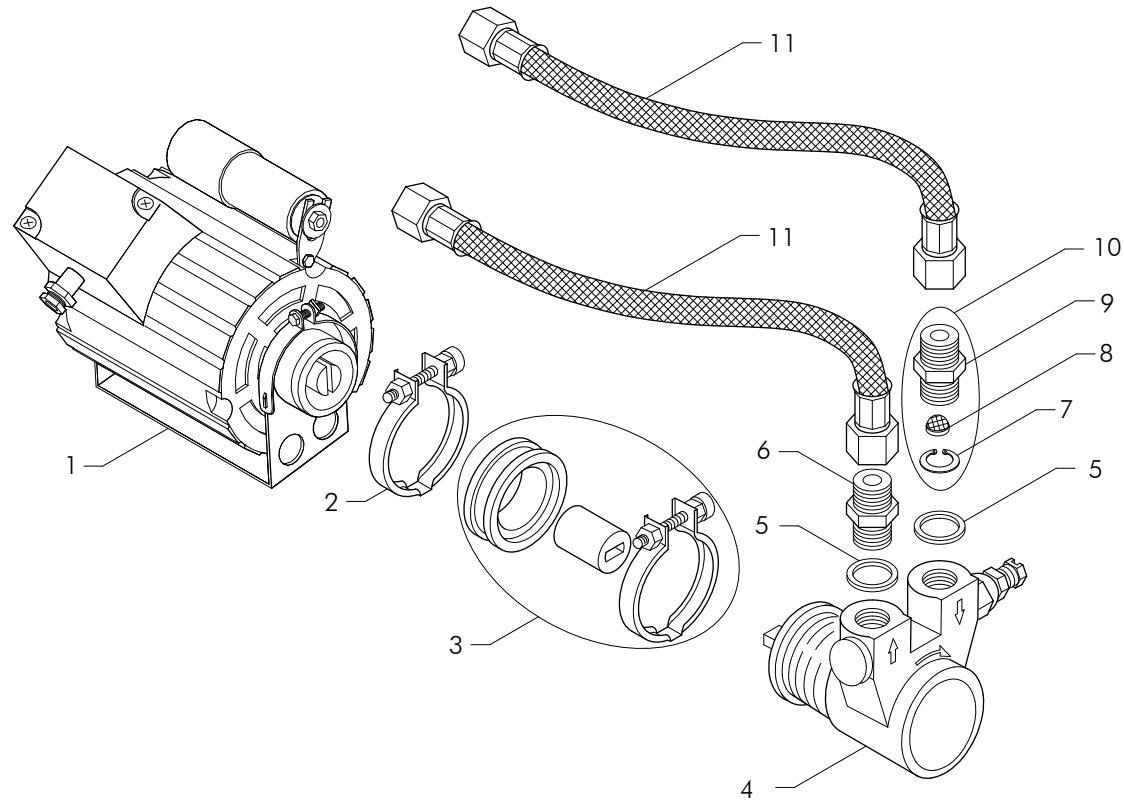

Pos	Cod.	Denominazione - IT -	Denomination - GB -	Denomination - FR -	Denomination - DE -
1	18300	MOTORE R.P.M. 230/50-60 110027.06	MOTOR R.P.M. 230/50-60 110027.06	MOTEUR TOURS/MIN 230/50-60 110027.0	MOTOR R.P.M. 230/50-60 110027.06
1	18302	MOTORE RPM 230/50-60 SCAT.110027.76	MOTOR RPM 230/V 50-60HZ	--	MOTOR RPM 230/50
1	18306	MOTORE R.P.M. 110/115V-50/60 HZ	MOTOR R.P.M. 110/115V-50/60 HZ	MOTEUR TOURS/MIN 110/115V-50/60 HZ	MOTOR R.P.M. 110/115V-50/60 HZ
1	18308	MOTORE R.P.M. 240/50-60 110245.04	MOTOR R.P.M. 240/50-60 M0245.04	MOTEUR TOURS/MIN 240/50-60 M0245.04	MOTOR R.P.M. 240/50-60 M0245.04
2	26310003	FASCETTA GIUNZIONE MOTORE-POMPA	CLAMP MOTOR-PUMP	BANDE MOTEUR-POMPE	SHELLE MOTOR-PUMPE
3	83260016R	KIT DISACCOPIAMENTO MOTORE POMPA	KIT COUPLING MOTOR-PUMP	ENSEMBLE DECOUPLAGE MOTEUR POMPE	KIT MOTOR-PUMPE KUPPLUNG
4	26302	POMPA PROCON CO 51509BLF PASSO 3/8GAS	CO 51509 PROCON PUMP, 3/8NPT PITCH	POMPE PROCON CO 51509 PAS 3/8NPT	PUMPE PROCON CO 51509 SCHRITT 3/8N
4	26303	POMPA FLUID-O-TECH PO 204 BY PASS ETL	PO 204 BY PASS PUMP ETL	POMPE PO 204 BY PASS ETL	PUMPE PO 204 BY PASS ETL
4	26303001	POMPA FLUID-O-TECH PO 104 NFS 3/8G	PUMP FLUID-O-TECH PO 104 NSF 3/8G	POMPE FLUID-O-TECH PO104 NFS 3/8G	PUMPE FLUID-O-TECH PO 104 NFS 3/8G
5	12154	GUARNIZIONE CU 3/8 22X17X1.5	3/8 22X17X1.5 COPPER SEAL	JOINT CUIVRE 3/8 22X17X1.5	KUPFERDICHTUNG 3/8 22X17X1.5
6	25687	RACCORDO 3/8X3/8 GAS	3/8X3/8 GAS FITTING	RACCORD 3/8X3/8 GAZ	ANSCHLUSS 3/8X3/8 GAS
7	10005	ANELLO DI ARRESTO INOX DIN472 D11	DIN472 D11 STAINLESS STEEL STOP RING	ANNEAU DE BUTEE INOX DIN472 D11	DRAHTSPRENGRING ROSTFREI DIN472 D11
8	10254	FILTRO ACCIAIO 160-200 MESH	STEEL FILTER 160-200 MESH	FILTRE EN ACIER 160-200 MESH	STAHLFILTER 160-200 MESH
9	25732	RACCORDO 3/8X3/8 + SEDE FILTRO	3/8X3/8 FITTING + FILTER HOUSING	RACCORD 3/8X3/8 + LOG. FILTRE	ANSCHLUSS 3/8X3/8 + FILTERSITZ
10	56116	RACCORDO 3/8+3/8 MOTOPOMPA ASSIEME	CONNECTOR 3/8+3/8 PUMP ASSEMBLY	RACCORD 3/8 + 3/8 ENS. MOTOPOMPE	ANSCHLUSS 3/8 + 3/8 MOTORP. ZUSAMMEN
11	30403	TUBOFLEX 3/8FF P.GOMMA CON. L33 NI	3/8 FEMALE L33 FLEX PIPE CONICAL HOSE F	TUYAU FLEX 3/8 FF L33 PORTE-TUYAU	SCHLAUCH 3/8 AUFNAHMETÜR L33 GUMMI KONI
11	30404	TUBOFLEX 3/8FF P.GOMMA CON. L45 NI	3/8 FEMALE L45 FLEX PIPE CONICAL HOSE F	TUYAU FLEX 3/8 FF L45 PORTE-TUYAU	SCHLAUCH 3/8 AUFNAHMETÜR L45 GUMMI KONI
11	30407	TUBOFLEX 3/8FF P.GOMMA CON. L100 NI	3/8 FEMALE L100 FLEX PIPE CONICAL HOSE	TUYAU FLEX 3/8 FF L100 PORTE-TUYAU	SCHLAUCH 3/8 AUFNAHMETÜR L100 GUMMI KONI
11	30408	TUBOFLEX 3/8FF P.GOMMA CON. L150 NI	3/8 FEMALE L150 FLEX PIPE CONICAL HOSE	TUYAU FLEX 3/8 FF L150 PORTE-TUYAU	SCHLAUCH 3/8 AUFNAHMETÜR L150 GUMMI KONI