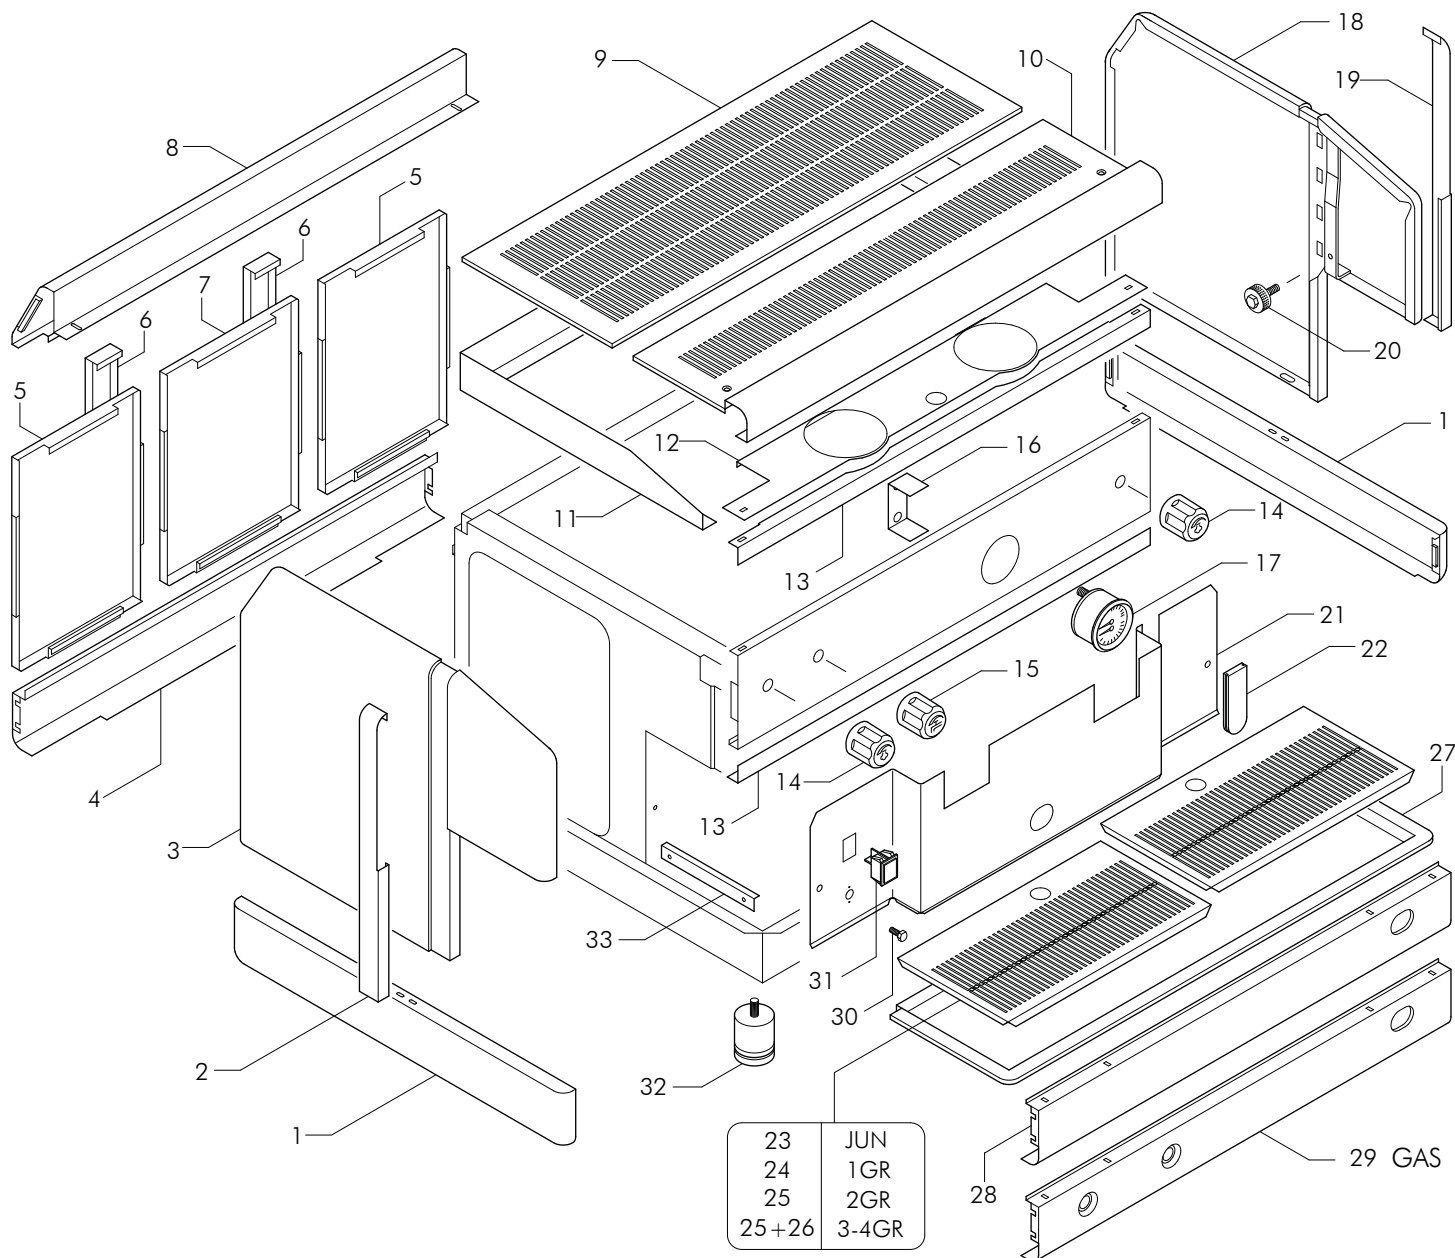

23	JUN
24	1GR
25	2GR
25+26	3-4GR