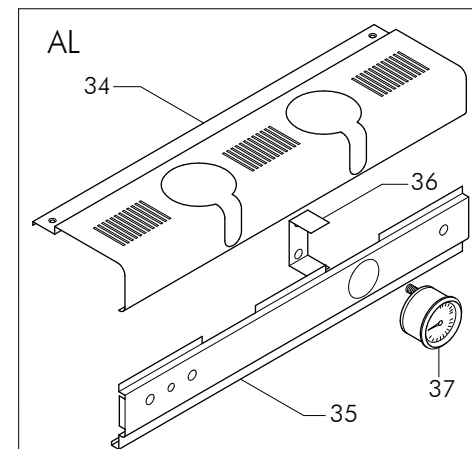

23	JUN
24	1GR
25	2GR
25+26	3-4GR