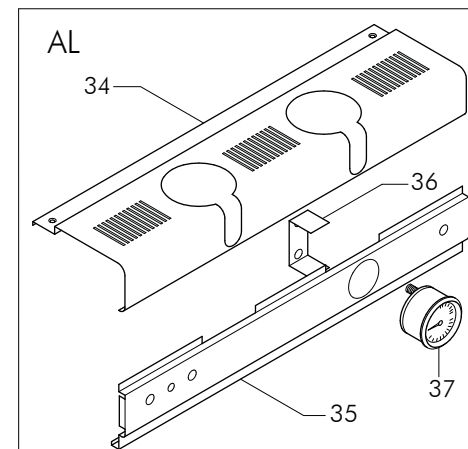

Pos	Cod.	Denominazione - IT -	Denomination - GB -	Denomination - FR -	Denomination - DE -
11	771970	PROF.SUP.JUN.ARGENTA INOX LUC.	S.STEEL TOP SECTION JUN ARGENTA	PROFILS SUP. INOX JUN ARGENTA	STAHL-OBERUMRANDUNG JUN ARGENTA
11	771971	PROF.SUP.1GR ARGENTA INOX LUC.	S.STEEL TOP SECTION 1GR ARGENTA	PROFILS SUP. INOX 1GR ARGENTA	STAHL-OBERUMRANDUNG 1GR ARGENTA
11	771972	PROF.SUP.2GR ARGENTA INOX LUC.	S.STEEL TOP SECTION 2GR ARGENTA	PROFILS SUP. INOX 2GR ARGENTA	STAHL-OBERUMRANDUNG 2GR ARGENTA
11	771973	PROF.SUP.3GR ARGENTA INOX LUC.	S.STEEL TOP SECTION 3GR ARGENTA	PROFILS SUP. INOX 3GR ARGENTA	STAHL-OBERUMRANDUNG 3GR ARGENTA
11	771974	PROF.SUP.4GR ARGENTA INOX LUC.	S.STEEL TOP SECTION 4GR ARGENTA	PROFILS SUP. INOX 4GR ARGENTA	STAHL-OBERUMRANDUNG 4GR ARGENTA
12	77274	COPRIMPIANTO JUN	CABLE-COVER JUN	COUVRE-CABLAGE JUN	VERDRAHTUNGDECKEL JUN
12	77275	COPRIMPIANTO 1GR	CABLE-COVER 1GR	COUVRE-CABLAGE 1GR	VERDRAHTUNGDECKEL 1GR
12	77276	COPRIMPIANTO 2GR	CABLE-COVER 2GR	COUVRE-CABLAGE 2GR	VERDRAHTUNGDECKEL 2GR
12	77277	COPRIMPIANTO 3GR	CABLE-COVER 3GR	COUVRE-CABLAGE 3GR	VERDRAHTUNGDECKEL 3GR
12	77278	COPRIMPIANTO 4GR	CABLE-COVER 4GR	COUVRE-CABLAGE 4GR	VERDRAHTUNGDECKEL 4GR
13	775702	PROF.FRONT.1GR NERO/B ARGENTA	PANEL STRIP 1GR ARGENTA BLACK	PROFILSXPANNEAU 1GR ARGENTA NOIR	PROFIL X TAFEL 1GR ARGENTA SCHWARZ
13	775703	PROF.FRONT.1GR RAME ARGENTA	SURROUNDXPANEL 1GR ARGENTA COPPER	PROFILSXPANNEAU 1GR ARGENTA CUIVRE	PROFIL X TAFEL 1GR ARGENTA KUPFER
13	775712	PROF.FRONT.2GR NERO/B ARGENTA	SURROUND X PANEL 2GR ARGENTA BLACK	PROFILS X PANNEAU 2GR ARGENTA NOIR	PROFIL X TAFEL 2GR ARGENTA SCHWARZ
13	775713	PROF.FRONT.2GR RAME ARGENTA	SURROUND X PANEL 2GR ARGENTA COPPER	PROFILS X PANNEAU 2GR ARGENTA CUIVRE	PROFIL X TAFEL 2GR ARGENTA KUPFER
13	775722	PROF.FRONT.3GR NERO/B ARGENTA	SURROUND X PANEL 3GR ARGENTA BLACK	PROFILS X PANNEAU 3GR ARGENTA NOIR	PROFIL X TAFEL 3GR ARGENTA SCHWARZ
13	775723	PROF.FRONT.3GR RAME ARGENTA	SURROUND X PANEL 3GR ARGENTA COPPER	PROFILSXPANNEAU 3GR ARGENTA CUIVRE	PROFIL X TAFEL 3GR ARGENTA KUPFER
13	775732	PROF.FRONT.4GR NERO/B ARGENTA	SURROUND X PANEL 4GR ARGENTA BLACK	PROFILS X PANNEAU 4GR ARGENTA NOIR	PROFIL X TAFEL 4GR ARGENTA SCHWARZ
13	775733	PROF.FRONT.4GR RAME ARGENTA	SURROUND X PANEL 4GR ARGENTA COPPER	PROFILS X PANNEAU 4GR ARGENTA CUIVRE	PROFIL X TAFEL 4GR ARGENTA KUPFER
13	775742	PROF.FRONT.JUN.NERO/B ARGENTA	SURROUND X PANEL JUN ARGENTA BLACK	PROFILS X PANNEAU JUN ARGENTA NOIR	PROFIL X TAFEL JUN ARGENTA SCHWARZ
13	775743	PROF.FRONT.JUN.RAME ARGENTA	SURROUND X PANEL JUN ARGENTA COPPER	PROFILSXPANNEAU JUN ARGENTA CUIVRE	PROFIL X TAFEL JUN ARGENTA KUPFER
14	15265	MANOPOLA RUBINETTO VAPORE	STEAM TAP KNOB	POIGNEE ROBINET VAPEUR	DAMPFHANNGRIFF
15	15264	MANOPOLA RUBINETTO H2O	WATER TAP KNOB	POIGNEE ROBINET EAU	WASSERHANNGRIFF
16	60110	SUPPORTO MANOMETRO ER	GAUGE SUPPORT - DISTRIBUTION	SUPPORT MANOMETRE - DEBIT	MANOMETERHALTER - AUSGABE
17	21100	MANOMETRO D.SCALA "A" INOX	PRESSURE GAUGE 'A' -STAINLESS STEEL	MANOMETRE 'A' - INOX	MANOMETER 'A' - STAHL
18	73143	FIANCO DX ARGENTA INOX LUCIDO	RIGHT SIDE PANEL ARGENTA STEEL	COTE DROIT ARGENTA INOX	RECHTE SEITE ARGENTA STAHL
19	77491	PROF.FIANCO DX ARGENTA NERO/B	RIGHT SIDE STRIP ARG. BLACK	PROFILS POUR COTE DROIT ARG. NOIR	PROFIL FUR RECHTE SEITE ARG.SCHWARZ
19	77492	PROF.FIANCO DX ARGENTA RAME	SURROUND FOR RIGHT SIDE ARG.COPPER	PROFILS POUR COTE DROIT ARG.CUIVRE	PROFIL FUR RECHTE SEITE ARG.KUPFER
20	23100	POMELLO FISSAGGIO FIANCHETTO FE/Z	SIDE FIXING SCREW FE/Z	POMMEAU DE FIXAGE FE/Z	BEFESTIGUNGSGRIFF FE/Z
21	77840	COPRICALDAIA JUN INOX/LUC	S.STEEL BOILER COVER JUN	COUVRE-CHAUDIERE INOX JUN	KESSELDECKEL JUN STAHL
21	77841	COPRICALDAIA 1GR INOX LUC.	S.STEEL BOILER COVER 1GR	COUVRE-CHAUDIERE INOX 1GR	KESSELDECKEL 1GR STAHL
21	77842	COPRICALDAIA 2GR INOX LUC.	S.STEEL BOILER COVER 2GR	COUVRE-CHAUDIERE INOX 2GR	KESSELDECKEL 2GR STAHL
21	77843	COPRICALDAIA 3GR INOX LUC.	S.STEEL BOILER COVER 3GR	COUVRE-CHAUDIERE INOX 3GR	KESSELDECKEL 3GR STAHL
21	77844	COPRICALDAIA 4GR INOX LUC.	S.STEEL BOILER COVER 4GR	COUVRE-CHAUDIERE INOX 4GR	KESSELDECKEL 34GR STAHL
22	21200	SEGNALIVELLO OVE TUV INCOLORE	LEVEL INDICATOR WINDOW OVE-TUV	INDICATEUR DE NIVEAU OVE-TUV	NIVEAUANZEIGER OVE-TUV