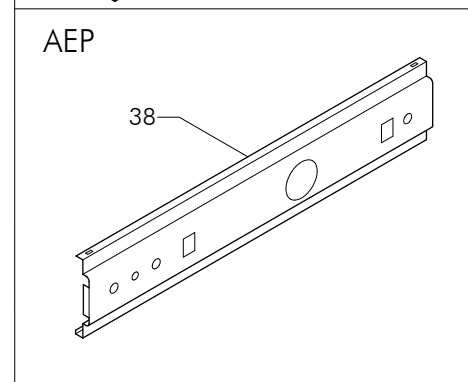

23	JUN
24	1GR
25	2GR
25+26	3-4GR