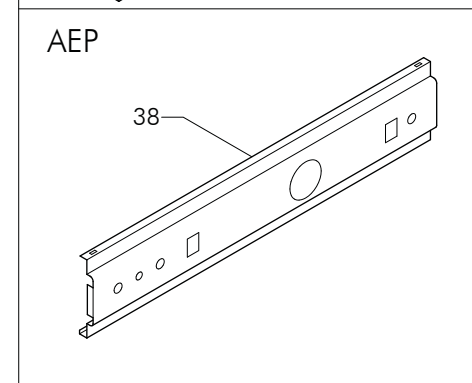

23	JUN
24	1GR
25	2GR
25+26	3-4GR