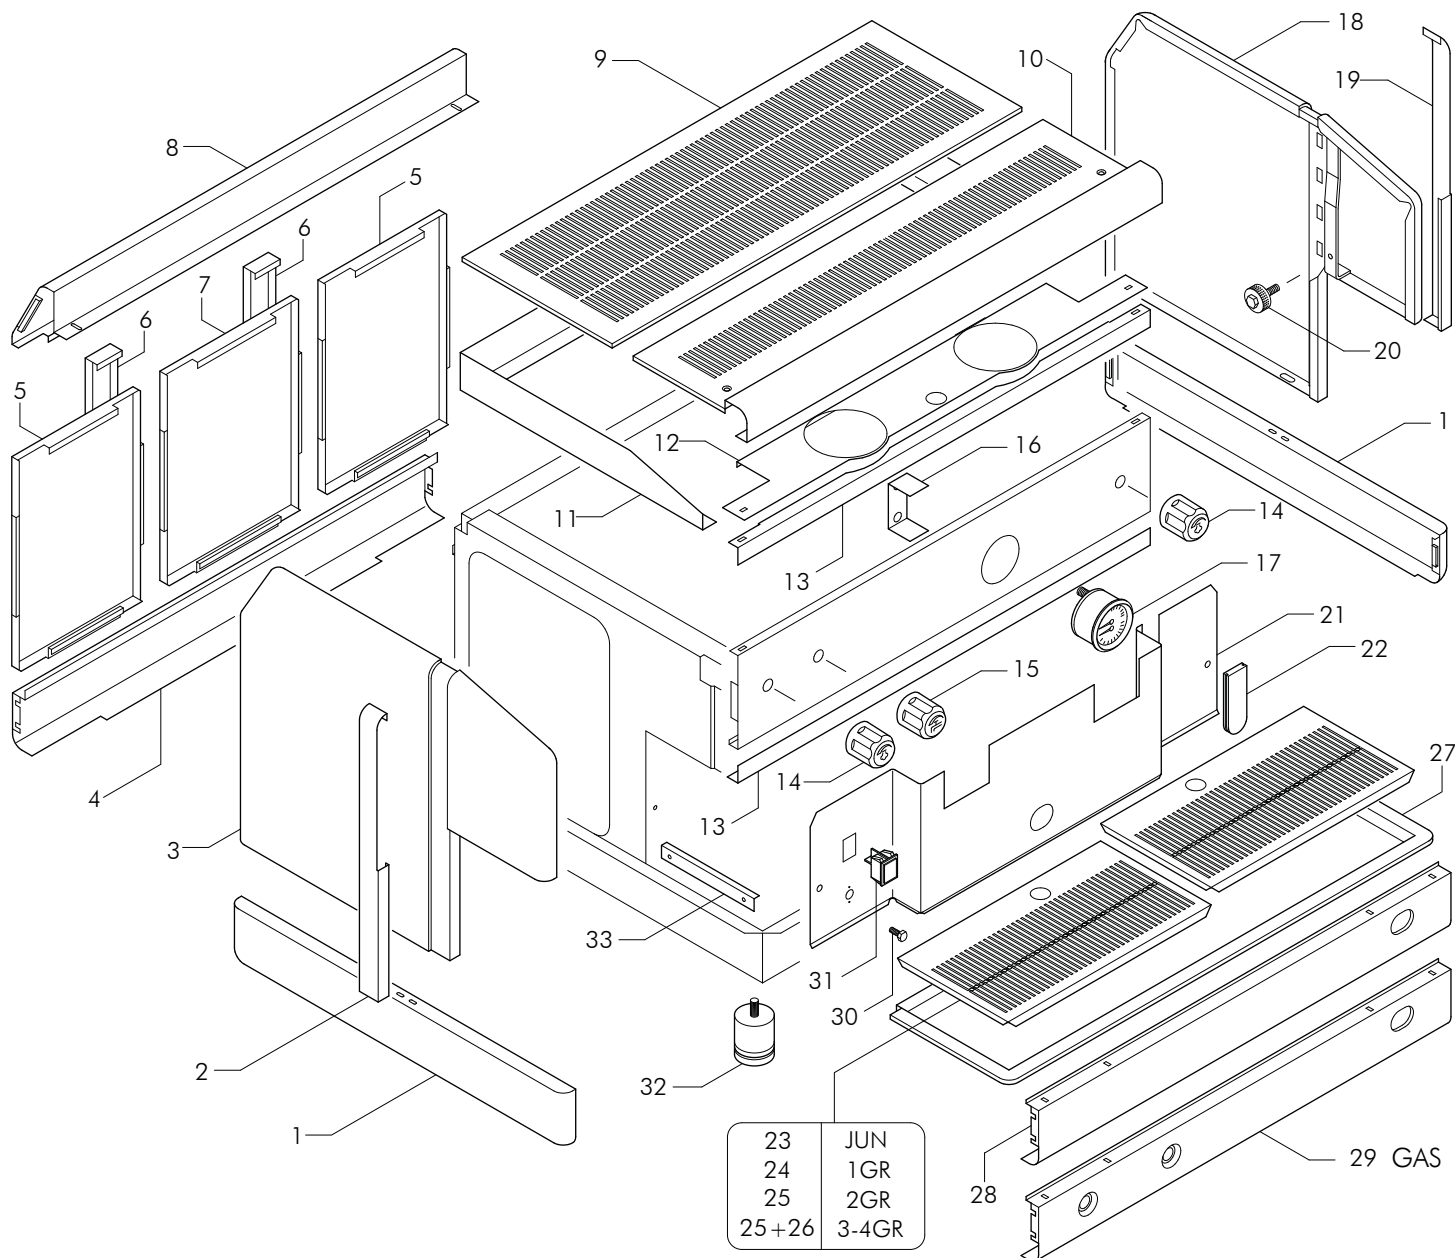

23	JUN
24	1GR
25	2GR
25+26	3-4GR