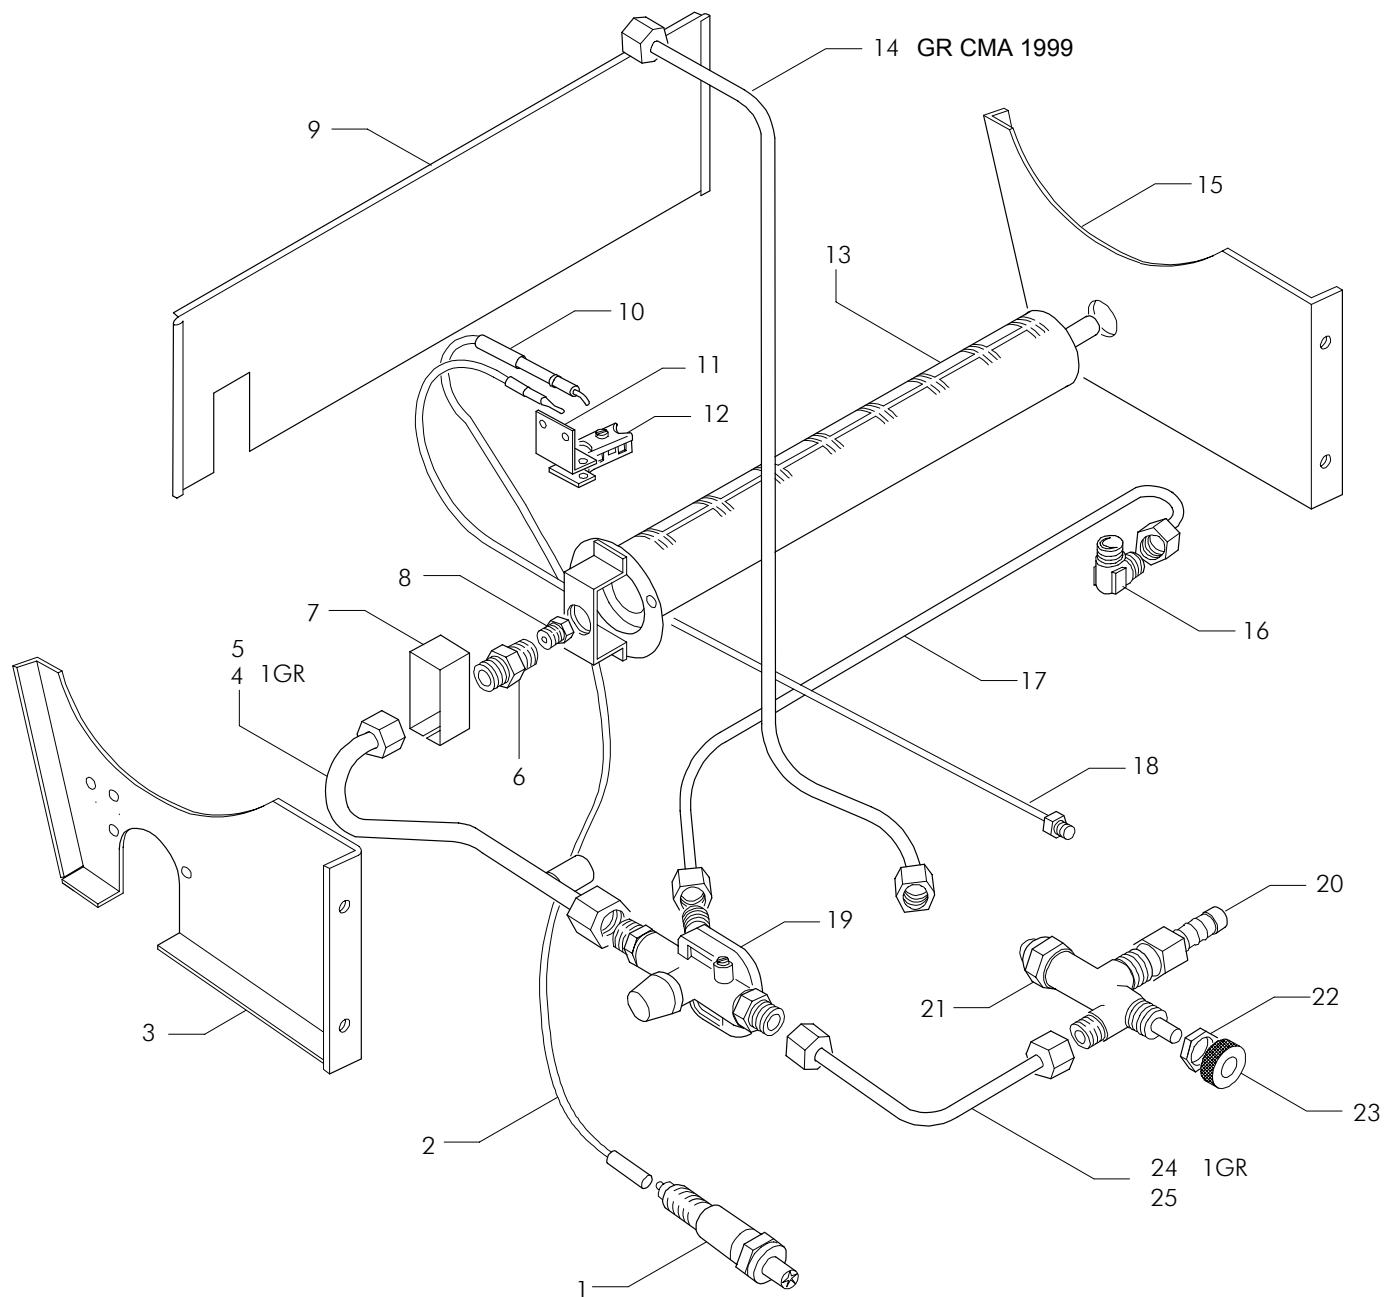

Pos	Cod.	Denominazione - IT -	Denomination - GB -	Denomination - FR -	Denomination - DE -
1	15010	BLOCCO+COL.AVN M22X1.5 SIT 0073952	GAS STARTER M22X1.5 SIT 0073952	BLOC ALLUMAGE GAZ	ZUNDUNGSPERRE GAS AVN M22X1.5
2	22001	CAVO AL GAS/SIT 0028510 PIEZ	GAS/SIT FEEDING CABLE	CABLE ALIMENTATION GAZ SIT	GAS/SIT SPEISEKABEL 0028510
3	780662	SUPPORTO SINISTRO GAS POLI 20/10	LEFT SUPPORT FOR GAS	SUPPORT GAUCHE POUR GAZ	GESTELL GAS LINK
4	52001317	TUB.D-10 L.235 1GR LD 17 REGOLATORE	TUBE D-10 L.235	TUYAU D-10 L.235	ROHR D-10 L.235
5	52000223	TBS.D-10 L.215 DV 24 REGOLATORE	D-10 215 L PIPE DV 24	TUYAU D-10 L.215 DV 24	ROHR D-10 L.215 DV 24
6	23220	RACC.PORTAUGELLO EN 335/MC POLI	NOZZLE-BEARER CONNECTOR EN 335/MC	RACCORD PORTE-GIGLEUR EN 335/MC	FITTING FUR DUSETRAGER 335/MC
7	10660	REGOLATORE ARIA EN/355.2 POLI	AIR REGULATOR EN/355.2	REGULATEUR AIR EN/355.2	LUFTREGLER EN/355.2
8	10900	UGELLO 1GR EM 1.00N METANO	METHANE NOZZLE 1 GR EM 1.00N	GICLEUR 1 GR EM 1.00N METHANE	DUSE 1GR EM 1.00N METHAN
8	10901	UGELLO 1GR EM 0.60N GPL	GPL NOZZLE 1 GR EM 0.60N	GICLEUR 1 GR EM 0.60N G P L	DUSE 1GR EM 0.60N G P L
8	10903	UGELLO 2GR EM 1.10N METANO	METHANE NOZZLE 2GR EM 1.10N	GICLEUR 2 GR EM 1.10N METHANE	DUSE 2GR EM 1.10N METHAN
8	10904	UGELLO 2GR EM 0.65N GPL	GPL NOZZLE 2GR EM 0.65N	GICLEUR 2GR EM 0.65N G P L	DUSE 2GR EM 0.65N G P L
8	10906	UGELLO 3GR EM 1.35N METANO	METHANE NOZZLE 3GR EM 1.35N	GICLEUR 3 GR EM 1.35N METHANE	DUSE 3GR EM 1.35N METHAN
8	10907	UGELLO 3GR EM 0.80N GPL	GPL NOZZLE 3GR EM 0.80N	GICLEUR 3 GR EM 0.80N G P L	DUSE 3GR EM 0.80N G P L
8	10909	UGELLO 4GR EM 1.45N METANO	METHANE NOZZLE 4GR EM 1.45N	GICLEUR 4 GR EM 1.45N METHANE	DUSE 4GR EM 1.45N METHAN
8	10910	UGELLO 4GR EM 0.85N GPL	GPL NOZZLE 4GR EM 0.85N	GICLEUR 4 GR EM 0.85N G P L	DUSE 4GR EM 0.85N G P L
9	77410	PANNELLO COPRICALDAIA 1GR ZN POLI	PANEL BOILER 1GR	PANNEAU COUVRE-CHAUDIERE 1GR	KESSELDECKEL TAFEL 1GR
9	77411	PANNELLO COPRICALDAIA 2GR ZN POLI	PANEL BOILER 2GR	PANNEAU COUVRE-CHAUDIERE 2GR	KESSELDECKEL TAFEL 2GR
9	77412	PANNELLO COPRICALDAIA 3GR ZN POLI	PANEL BOILER 3GR	PANNEAU COUVRE-CHAUDIERE 3GR	KESSELDECKEL TAFEL 3GR
9	77413	PANNELLO COPRICALDAIA 4GR ZN POLI	BOILER-COVER 4GR	PANNEAU COUVRE-CHAUDIERE 4GR	KESSELDECKEL TAFEL 4GR
10	20030	CANDELA M 4 PILOTA 0100 0915036	PILOT SPARK PLUG M4 0100 GAS	BOUGIE M 4 PILOTE	KERZE M 4 0100 SIC/GAS
11	780663	SUPPORTO TERMOCOPPIA GAS 20/10	SUPPORT FOR THERMOCOUPLE GAS	SUPPORT POUR THERMOCOUPLE GAZ	GESTELL THERMOELEMENT
12	10750	SUPPORTO TERMOCOPPIA SIT 0978009	THERMOCOUPLE SIT STAND 0978009	SUPPORT THERMOCOUPLE SIT 0978009	THERMOELEMENT HALTER SIT 0978009
12	10751	SUPPORTO TERMOCOPPIA SIT 0978021	THERMOCOUPLE SIT STAND 0978021	SUPPORT THERMOCOUPLE SIT 0978021	THERMOELEMENT HALTER SIT 0978021
12	23410	VITE TE UNI 3/16X18 SIC GAS 0953007	SCREW TE 3/16X18 GAS SAFETY	VIS TE 3/16X18 SURETE GAZ	SCHRAUBE TE UNI 3/16X18 GAS SICHER.
13	30010	BRUCIATORE 1GR 305/12 POLI	1 GROUP BURNER 305/12 POLES	BRULEUR 1GR 305/12 POLES	BRENNER 1GR 305/12 POLEN
13	30011	BRUCIATORE 2GR 306/12 POLI	2 GROUPS BURNER 306/12 POLES	BRULEUR 2GR 306/12 POLES	BRENNER 2GR 06/12 POLEN
13	30012	BRUCIATORE 3GR 307/12 POLI	3-4 GROUPS BURNER 307/12 POLES	BRULEUR 3-4GR 307/12 POLES	BRENNER 3-4GR 307/12 POLEN
13	30013	BRUCIATORE 4GR 102.0211.00 POLI	4GR BURNER 102.0211.00 POLES	BRULEUR 4GR 102.0211.00 POLES	BRENNER 4GR 102.0211.00 POLEN
14	52000346	TUB.D-6 L.390 DV 25 REGOLATORE	D-6 390 L PIPE DV 25	TUYAU D-6 L.390 DV 25	ROHR D-6 L.390 DV 25
15	780661	SUPPORTO DESTRO GAS POLI 20/10	RIGHT SUPPORT FOR GAS	SUPPORT DROIT POUR GAZ	GESTELL GAS RECHT
16	23203	RACCORDO OTT.GOM.D6.2 1/4X1/4 CON	ELBOW BRASS CONNECTOR D6.2 1/4X1/4	RACCORD COUDE LAITON D6.2 1/4X1/4	MESSING-ANSCHLUSS D6.2 1/4X1/4
17	52000176	TUB.D-6 L.345 A 26 REGOLATORE	TUBE D-6 L.345	TUYAU D-6 L.345	ROHR D-6 L.345
17	52001446	TUB.D-6 L.570 2GR GAS AR 69	TUBE D-6 L.570	TUYAU D-6 L.570	ROHR D-6 L.570
17	52001460	TUB.D-6 L.810 3GR GAS AR 81	TUBE D-6 L.810	TUYAU D-6 L.810	ROHR D-6 L.810
17	52001469	TUB.D-6 L.1050 4GR GAS AR 90	TUBE D-6 L.1050	TUYAU D-6 L.1050	ROHR D-6 L.1050
18	18551	TERMOCOPPIA SIT 0290003 L450	THERMOCOUPLE SIT L450	TIGE THERMOCOUPLE GAZ L450	THERMOELEMENT SIT 0290003 L450
19	51003	ASSIEME REGOLATORE GAS NORMALE POLI	NORMAL GAS REGULATOR SET *POLES*	ENSEMBLE REGULATEUR GAZ NORMAL	GASREGELUNGSSATZ
19	51005	ASSIEME REGOLATORE GAS X SICUREZZA	GAS REGULATOR	ENSEMBLE REGULATEUR GAZ	GASREGELUNGSSATZ