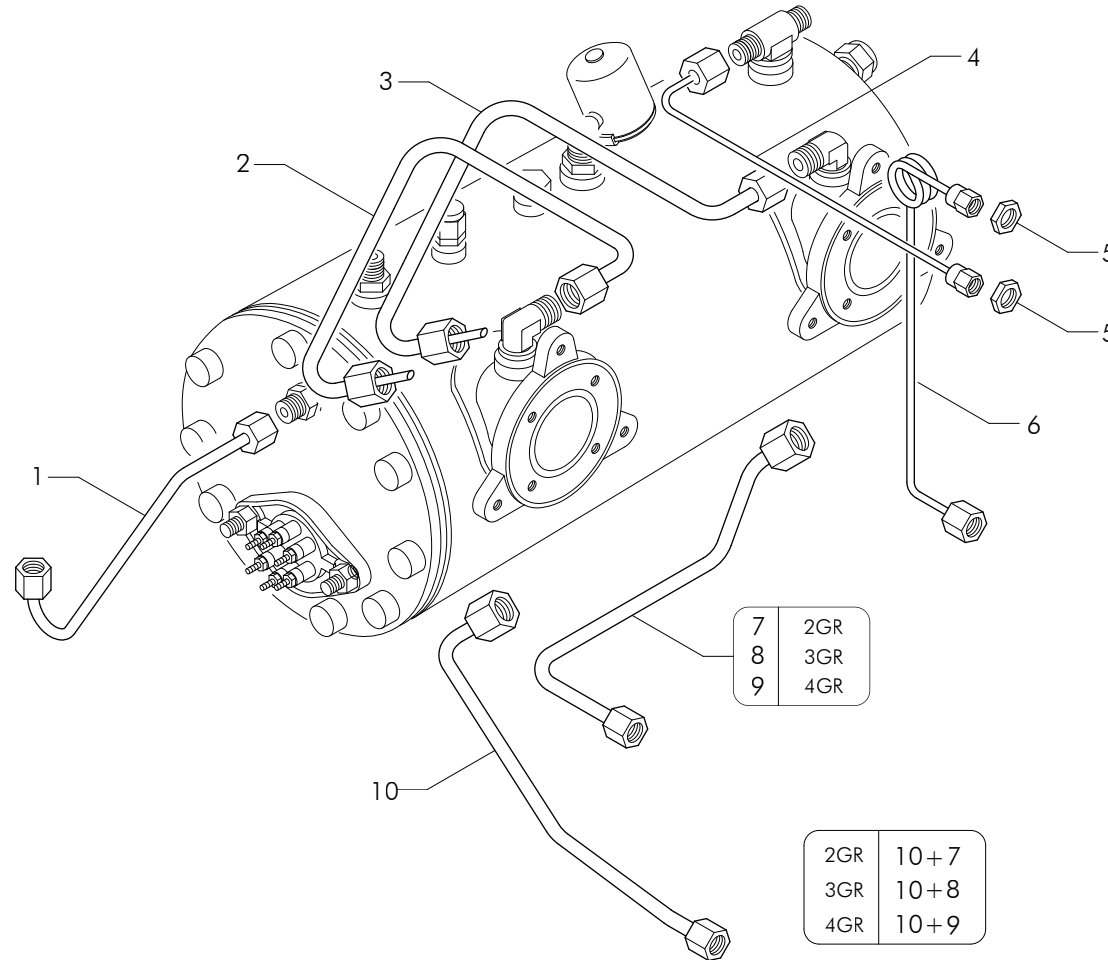

Pos	Cod.	Denominazione - IT -	Denomination - GB -	Denomination - FR -	Denomination - DE -
1	52001107	TUB.D-6 L.300 2-3GR LD N. UL 8 CALD	TUBE D-6 L.300 2-3GR LD N. UL8	TUYAU D-6 L.300 2-3GR LD N. UL8	ROHR D-6 L.300 2-3GR LD N. UL8
2	52000183	TUB.D-8 L.450 2GR S 17/AR SCAMBIAT	TUBE D-8 L.450 2GR S17/AR	TUYAU D-8 L.450 2GR S17/AR	ROHR D-8 L.450 2GR S17/AR
3	52000182	TUB.D-8 L.440 2GR S 16/AR SCAMBIAT	TUBE D-8 L.440 2GR S16/AR	TUYAU D-8 L.440 2GR S16/AR	ROHR D-8 L.440 2GR S16/AR
4	52001433	TBS.D-4 L.310 2-3GR CTS AR 56 CALD	TUBE D-4 L.310	TUYAU D-4 L.310	ROHR D-4 L.310
5	25395	DADO 1/8 MANOMETRO	1/8 NUT GAUGE	ECROU 1/8 MANOMETRE	MUTTER 1/8 MANOMETER
6	52000110	TBS.D-4 L.730 1-4GR A 44	TUBE D-4 L.730 1-4 GR A 44	TUYAU D-4 L.730 1-4GR A 44	ROHR D-4 L.730 1-4GR A 44
7	52001441	TBS.D-8 L.580 2GR SAE AR 64 DOSATORE	TUBE D-8 L.580 2GR SAE AR64	TUYAU D-8 L.580 2GR SAE AR64	ROHR D-8 L.580 2GR SAE AR64
8	52001457	TBS.D-8 L.715 3GR SAE AR 78 DOSATORE	TUBE D-8 L.715 3GR SAE AR78	TUYAU D-8 L.715 3GR SAE AR78	ROHR D-8 L.715 3GR SAE AR78
9	52001465	TBS.D-8 L.650 4GR SAE AR 86 DOS.CENT	TUBE D-8 L.650 4GR SAE AR86	TUYAU D-8 L.650 4GR SAE AR86	ROHR D-8 L.650 4GR SAE AR86
10	52001464	TBS.D-8 L.420 4GR SAE AR 85 DOSATORE	TUBE D-8 L.420 4GR SAE AR85	TUYAU D-8 L.420 4GR SAE AR85	ROHR D-8 L.420 4GR SAE AR85