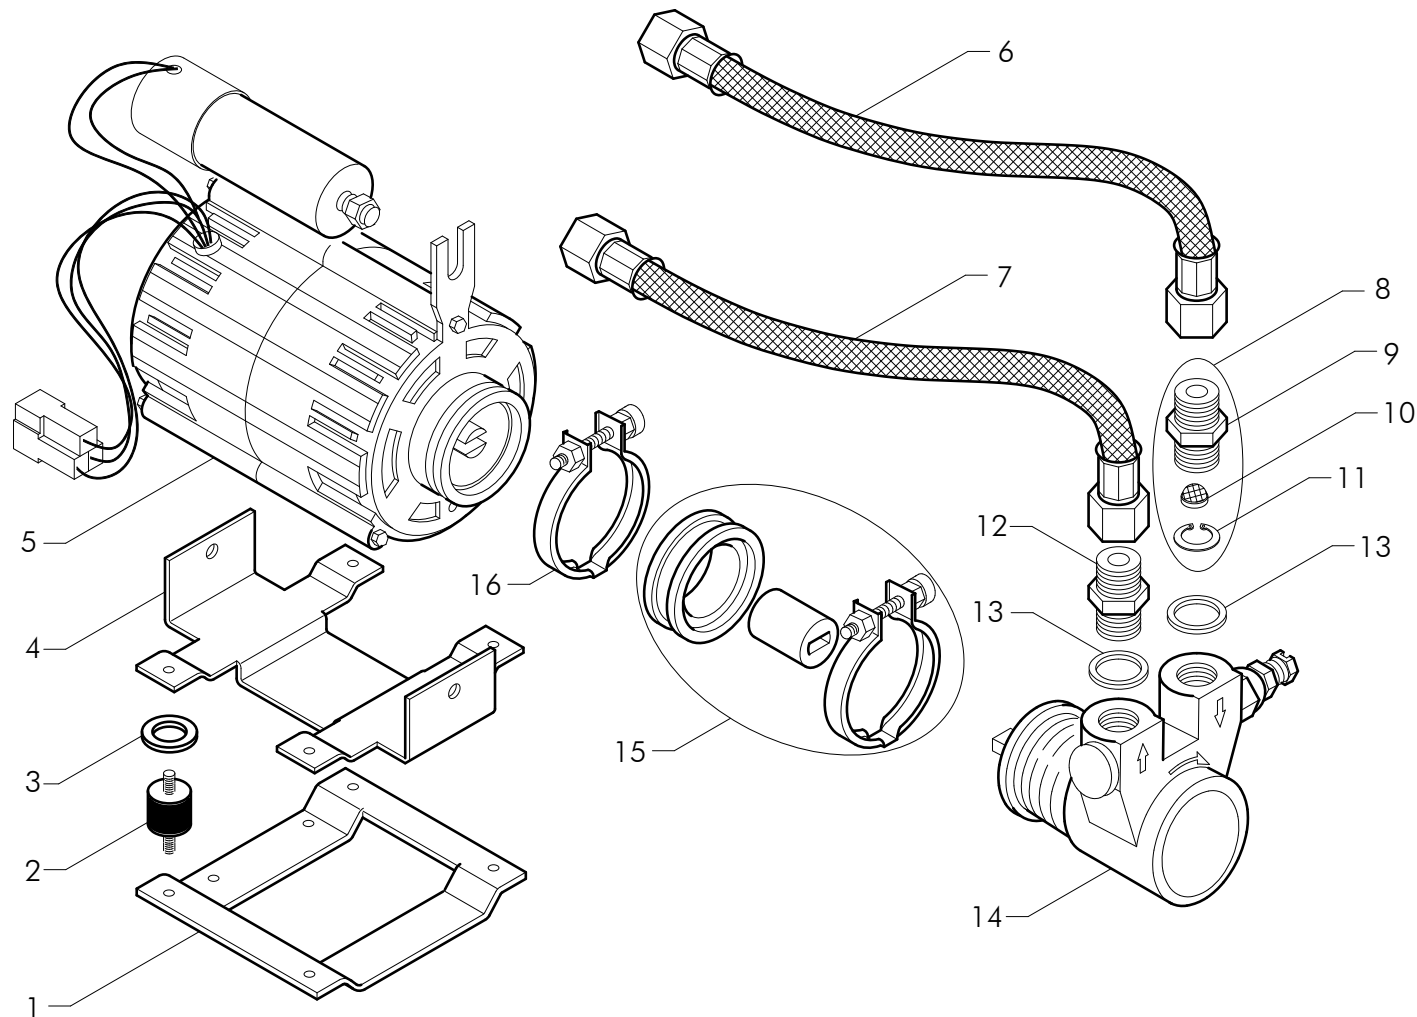

**ESTERNA - EXTERNAL  
EXTERNE - EXTERN**

**02**  
14/2009

*Motopompa  
Motor pump  
Motopompe  
Motor pump*

Pos	Cod.	Denominazione - IT -	Denomination - GB -	Denomination - FR -	Denomination - DE -
1	15105	GOMMA AMMORTIZZATORE X MOTORE RAF.H2O	RUBBER FOR WATER COOLED MOTOR ZEC.	CAOUTCHOUC POUR MOTEUR REFROID.EAU ZEC.	GUMMI X WASSERGEKÜHLTER MOTOR ZEC.
2	23265	RONDELLA 4X12	WASHER 4X12	RONDELLE 4X12	SCHIEBE 4X12
3	78174	SUPPORTO MOTORE INCORPORATO R.P.M.	MOTOR BEAR. RPM	SUPPORT MOT. RPM	EINGEBAUTER MOTORHALTER RPM
4	56406	MOTORE RPM NI 230V 50/60 R.H2O ASSIEME	MOTOR RPM 230V 50/60HZ H2O	MOTEUR RPM 230V 50/60HZ H2O	MOTOR RPM 230V 50/60HZ H2O
4	56407	MOTORE RPM NI 120V 60HZ R.H2O ASSIEME	MOTOR RPM 120V 60HZ H2O	MOTEUR RPM 120V 60HZ H2O	MOTOR RPM 120V 60HZ H2O
5	19062001	CONDENSATORE MOTORE 230V 7UF	MOTOR CAPACITOR 230V 7UF	CONDENSATEUR MOTEUR 230V 7UF	KONDENSATOR MOTOR 230V 7UF
5	19066001	CONDENSATORE UL 25MF	CAPACITOR UL 25MF	CONDENSATEUR UL 25MF	KONDENSATOR UL 25MF
6	12007	GUARNIZIONE KLINGERSIL4400	KLINGERSIL4400 SEAL	JOINT KLINGERSIL4400 POUR BOUCHON	DICHTUNG KLINGER SIL4400 X DECKEL
7	25782	TAPPO FEMMINA 1/4 GAS	1/4 GAS FEMALE TAP	BOUCHON FEMELLE 1/4 GAZ	INNENANSCHLUSSSTÖPSEL 1/4 GAS
8	56401	MOT.ZEC NI 120V 60HZ R.H2O ASSIEME	MOTOR ZEC 120V 60HZ H2O	MOTEUR ZEC 120V 60HZ H2O	MOTOR ZEC 120V 60HZ H2O
8	56402	MOT.ZEC NI 230V 50/60HZ R.H2O ASSIEME	MOTOR ZEC 230V 50/60HZ H2O	MOTEUR ZEC 230V 50/60HZ H2O	MOTOR ZEC 230V 50/60HZ H2O
9	30403	TUBOFLEX 3/8FF P.GOMMA CON. L33 NI	3/8 FEMALE L33 FLEX PIPE CONICAL HOSE F	TUYAU FLEX 3/8 FF L33 PORTE-TUYAU	SCHLAUCH 3/8 AUFNAHMETÜR L33 GUMMI KONI
10	30404	TUBOFLEX 3/8FF P.GOMMA CON. L45 NI	3/8 FEMALE L45 FLEX PIPE CONICAL HOSE F	TUYAU FLEX 3/8 FF L45 PORTE-TUYAU	SCHLAUCH 3/8 AUFNAHMETÜR L45 GUMMI KONI
11	56116	RACCORDO 3/8+3/8 MOTOPOMPA ASSIEME	CONNECTOR 3/8+3/8 PUMP ASSEMBLY	RACCORD 3/8 + 3/8 ENS. MOTOPOMPE	ANSCHLUSS 3/8 + 3/8 MOTORP. ZUSAMMEN
12	25732	RACCORDO 3/8X3/8 + SEDE FILTRO	3/8X3/8 FITTING + FILTER HOUSING	RACCORD 3/8X3/8 + LOG. FILTRE	ANSCHLUSS 3/8X3/8 + FILTERSITZ
13	12154	GUARNIZIONE CU 3/8 22X17X1.5	3/8 22X17X1.5 COPPER SEAL	JOINT CUIVRE 3/8 22X17X1.5	KUPFERDICHTUNG 3/8 22X17X1.5
14	10254	FILTRO ACCIAIO 160-200 MESH	STEEL FILTER 160-200 MESH	FILTRE EN ACIER 160-200 MESH	STAHLFILTER 160-200 MESH
15	10005	ANELLO DI ARRESTO INOX DIN472 D11	DIN472 D11 STAINLESS STEEL STOP RING	ANNEAU DE BUTEE INOX DIN472 D11	DRAHTSPRENGRING ROSTFREI DIN472 D11
16	25687	RACCORDO 3/8X3/8 GAS	3/8X3/8 GAS FITTING	RACCORD 3/8X3/8 GAZ	ANSCHLUSS 3/8X3/8 GAS
17	26302	POMPA PROCON CO 51509BLF PASSO 3/8GAS	CO 51509 PROCON PUMP, 3/8NPT PITCH	POMPE PROCON CO 51509 PAS 3/8NPT	PUMPE PROCON CO 51509 SCHRITT 3/8N
17	26303	POMPA FLUID-O-TECH PO 204 BY PASS ETL	PO 204 BY PASS PUMP ETL	POMPE PO 204 BY PASS ETL	PUMPE PO 204 BY PASS ETL
17	26303001	POMPA FLUID-O-TECH PO 104 NFS 3/8G	PUMP FLUID-O-TECH PO 104 NSF 3/8G	POMPE FLUID-O-TECH PO104 NFS 3/8G	PUMPE FLUID-O-TECH PO 104 NFS 3/8G
18	19050	CONDENSATORE MOTORE 220V 10MF	MOTOR CAPACITOR 220V 10MF	CONDENSATEUR MOTEUR 220V 10MF	MOTORKONDENSATOR 220V 10MF
18	19051	CONDENSATORE MOTORE 110V 20MF	MOTOR CAPACITOR 110V 20MF	CONDENSATEUR MOTEUR 110V 20MF	MOTORKONDENSATOR 110V 20MF