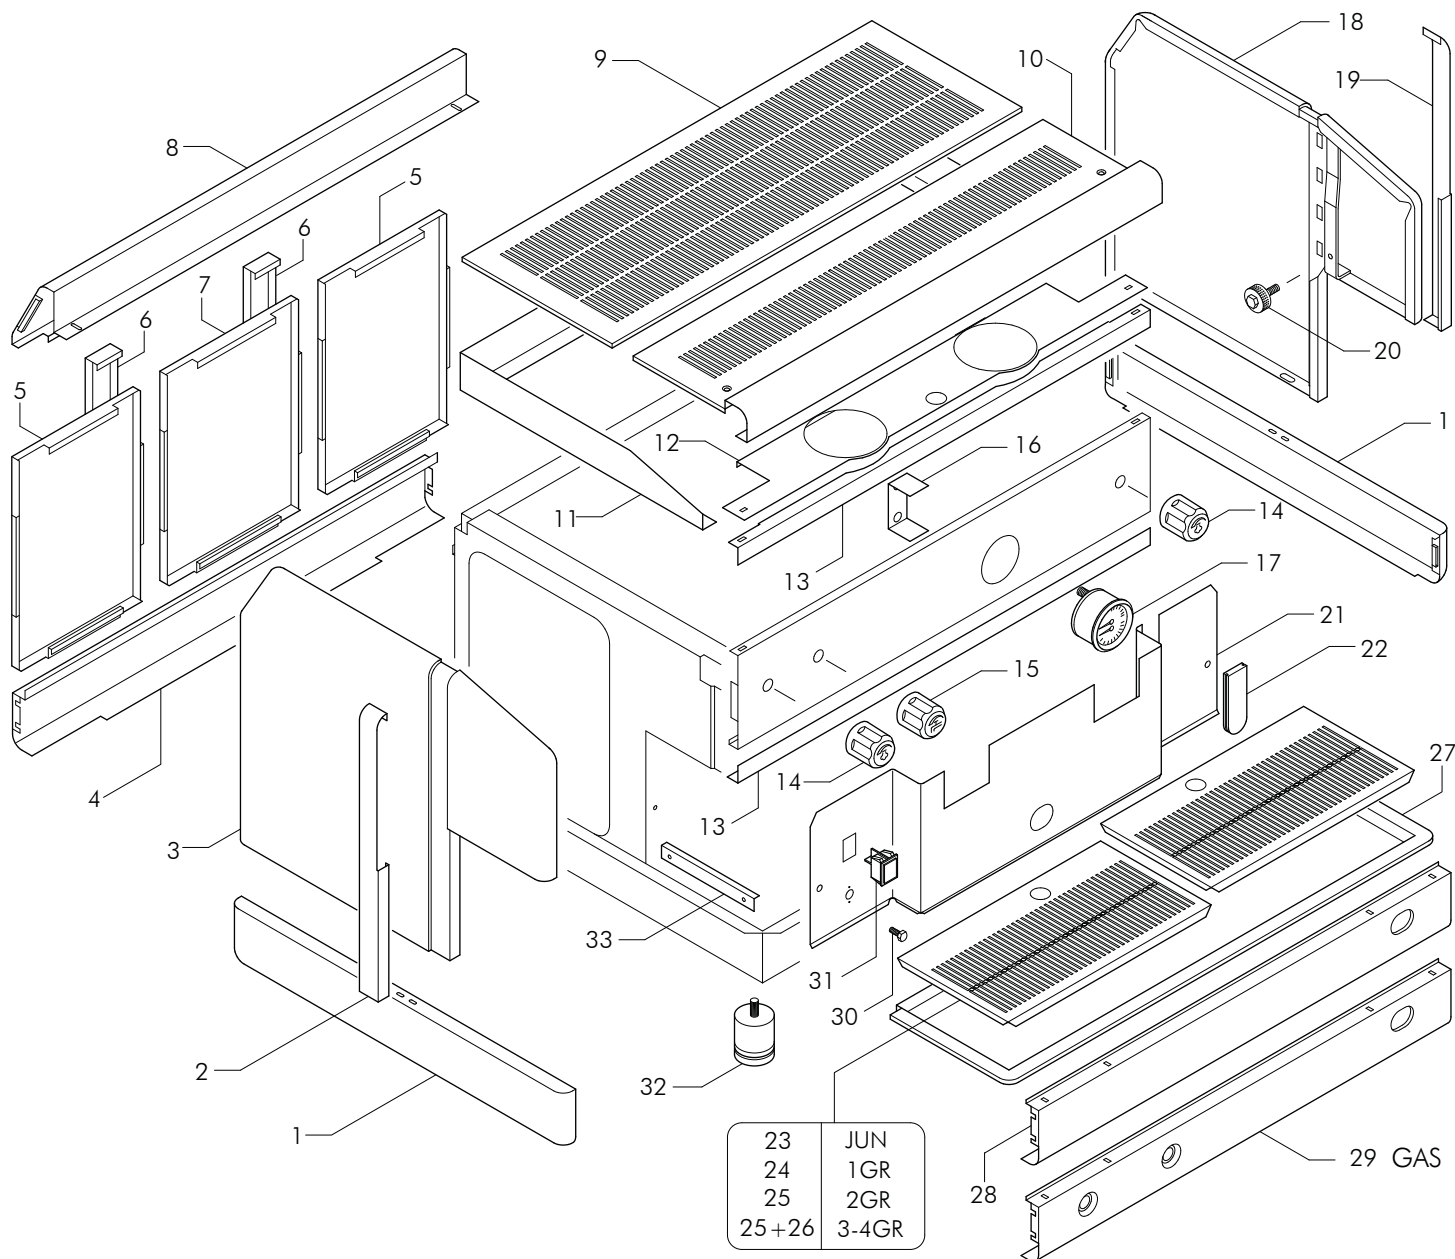

Pos	Cod.	Denominazione - IT -	Denomination - GB -	Denomination - FR -	Denomination - DE -
11	771970	PROF.SUP.JUN.ARGENTA INOX LUC.	S.STEEL TOP SECTION JUN ARGENTA	PROFILS SUP. INOX JUN ARGENTA	STAHL-OBERUMRANDUNG JUN ARGENTA
11	771971	PROF.SUP.1GR ARGENTA INOX LUC.	S.STEEL TOP SECTION 1GR ARGENTA	PROFILS SUP. INOX 1GR ARGENTA	STAHL-OBERUMRANDUNG 1GR ARGENTA
11	771972	PROF.SUP.2GR ARGENTA INOX LUC.	S.STEEL TOP SECTION 2GR ARGENTA	PROFILS SUP. INOX 2GR ARGENTA	STAHL-OBERUMRANDUNG 2GR ARGENTA
11	771973	PROF.SUP.3GR ARGENTA INOX LUC.	S.STEEL TOP SECTION 3GR ARGENTA	PROFILS SUP. INOX 3GR ARGENTA	STAHL-OBERUMRANDUNG 3GR ARGENTA
11	771974	PROF.SUP.4GR ARGENTA INOX LUC.	S.STEEL TOP SECTION 4GR ARGENTA	PROFILS SUP. INOX 4GR ARGENTA	STAHL-OBERUMRANDUNG 4GR ARGENTA
12	77274	COPRIMPIANTO JUN	CABLE-COVER JUN	COUVRE-CABLAGE JUN	VERDRAHTUNGDECKEL JUN
12	77275	COPRIMPIANTO 1GR	CABLE-COVER 1GR	COUVRE-CABLAGE 1GR	VERDRAHTUNGDECKEL 1GR
12	77276	COPRIMPIANTO 2GR	CABLE-COVER 2GR	COUVRE-CABLAGE 2GR	VERDRAHTUNGDECKEL 2GR
12	77277	COPRIMPIANTO 3GR	CABLE-COVER 3GR	COUVRE-CABLAGE 3GR	VERDRAHTUNGDECKEL 3GR
12	77278	COPRIMPIANTO 4GR	CABLE-COVER 4GR	COUVRE-CABLAGE 4GR	VERDRAHTUNGDECKEL 4GR
13	775702	PROF.FRONT.1GR NERO/B ARGENTA	PANEL STRIP 1GR ARGENTA BLACK	PROFILSXPANNEAU 1GR ARGENTA NOIR	PROFIL X TAFEL 1GR ARGENTA SCHWARZ
13	775703	PROF.FRONT.1GR RAME ARGENTA	SURROUNDXPANEL 1GR ARGENTA COPPER	PROFILSXPANNEAU 1GR ARGENTA CUIVRE	PROFIL X TAFEL 1GR ARGENTA KUPFER
13	775712	PROF.FRONT.2GR NERO/B ARGENTA	SURROUND X PANEL 2GR ARGENTA BLACK	PROFILS X PANNEAU 2GR ARGENTA NOIR	PROFIL X TAFEL 2GR ARGENTA SCHWARZ
13	775713	PROF.FRONT.2GR RAME ARGENTA	SURROUND X PANEL 2GR ARGENTA COPPER	PROFILS X PANNEAU 2GR ARGENTA CUIVRE	PROFIL X TAFEL 2GR ARGENTA KUPFER
13	775722	PROF.FRONT.3GR NERO/B ARGENTA	SURROUND X PANEL 3GR ARGENTA BLACK	PROFILS X PANNEAU 3GR ARGENTA NOIR	PROFIL X TAFEL 3GR ARGENTA SCHWARZ
13	775723	PROF.FRONT.3GR RAME ARGENTA	SURROUND X PANEL 3GR ARGENTA COPPER	PROFILSXPANNEAU 3GR ARGENTA CUIVRE	PROFIL X TAFEL 3GR ARGENTA KUPFER
13	775732	PROF.FRONT.4GR NERO/B ARGENTA	SURROUND X PANEL 4GR ARGENTA BLACK	PROFILS X PANNEAU 4GR ARGENTA NOIR	PROFIL X TAFEL 4GR ARGENTA SCHWARZ
13	775733	PROF.FRONT.4GR RAME ARGENTA	SURROUND X PANEL 4GR ARGENTA COPPER	PROFILS X PANNEAU 4GR ARGENTA CUIVRE	PROFIL X TAFEL 4GR ARGENTA KUPFER
13	775742	PROF.FRONT.JUN.NERO/B ARGENTA	SURROUND X PANEL JUN ARGENTA BLACK	PROFILS X PANNEAU JUN ARGENTA NOIR	PROFIL X TAFEL JUN ARGENTA SCHWARZ
13	775743	PROF.FRONT.JUN.RAME ARGENTA	SURROUND X PANEL JUN ARGENTA COPPER	PROFILSXPANNEAU JUN ARGENTA CUIVRE	PROFIL X TAFEL JUN ARGENTA KUPFER
14	15265	MANOPOLA RUBINETTO VAPORE	STEAM TAP KNOB	POIGNEE ROBINET VAPEUR	DAMPFHANNGRIFF
15	15264	MANOPOLA RUBINETTO H2O	WATER TAP KNOB	POIGNEE ROBINET EAU	WASSERHANNGRIFF
16	60110	SUPPORTO MANOMETRO ER	GAUGE SUPPORT - DISTRIBUTION	SUPPORT MANOMETRE - DEBIT	MANOMETERHALTER - AUSGABE
17	21100	MANOMETRO D.SCALA "A" INOX	PRESSURE GAUGE 'A' -STAINLESS STEEL	MANOMETRE 'A' - INOX	MANOMETER 'A' - STAHL
18	73143	FIANCO DX ARGENTA INOX LUCIDO	RIGHT SIDE PANEL ARGENTA STEEL	COTE DROIT ARGENTA INOX	RECHTE SEITE ARGENTA STAHL
19	77491	PROF.FIANCO DX ARGENTA NERO/B	RIGHT SIDE STRIP ARG. BLACK	PROFILS POUR COTE DROIT ARG. NOIR	PROFIL FUR RECHTE SEITE ARG.SCHWARZ
19	77492	PROF.FIANCO DX ARGENTA RAME	SURROUND FOR RIGHT SIDE ARG.COPPER	PROFILS POUR COTE DROIT ARG.CUIVRE	PROFIL FUR RECHTE SEITE ARG.KUPFER
20	23100	POMELLO FISSAGGIO FIANCHETTO FE/Z	SIDE FIXING SCREW FE/Z	POMMEAU DE FIXAGE FE/Z	BEFESTIGUNGSGRIFF FE/Z
21	77840	COPRICALDAIA JUN INOX/LUC	S.STEEL BOILER COVER JUN	COUVRE-CHAUDIERE INOX JUN	KESSELDECKEL JUN STAHL
21	77841	COPRICALDAIA 1GR INOX LUC.	S.STEEL BOILER COVER 1GR	COUVRE-CHAUDIERE INOX 1GR	KESSELDECKEL 1GR STAHL
21	77842	COPRICALDAIA 2GR INOX LUC.	S.STEEL BOILER COVER 2GR	COUVRE-CHAUDIERE INOX 2GR	KESSELDECKEL 2GR STAHL
21	77843	COPRICALDAIA 3GR INOX LUC.	S.STEEL BOILER COVER 3GR	COUVRE-CHAUDIERE INOX 3GR	KESSELDECKEL 3GR STAHL
21	77844	COPRICALDAIA 4GR INOX LUC.	S.STEEL BOILER COVER 4GR	COUVRE-CHAUDIERE INOX 4GR	KESSELDECKEL 34GR STAHL
22	21200	SEGNALIVELLO OVE TUV INCOLORE	LEVEL INDICATOR WINDOW OVE-TUV	INDICATEUR DE NIVEAU OVE-TUV	NIVEAUANZEIGER OVE-TUV