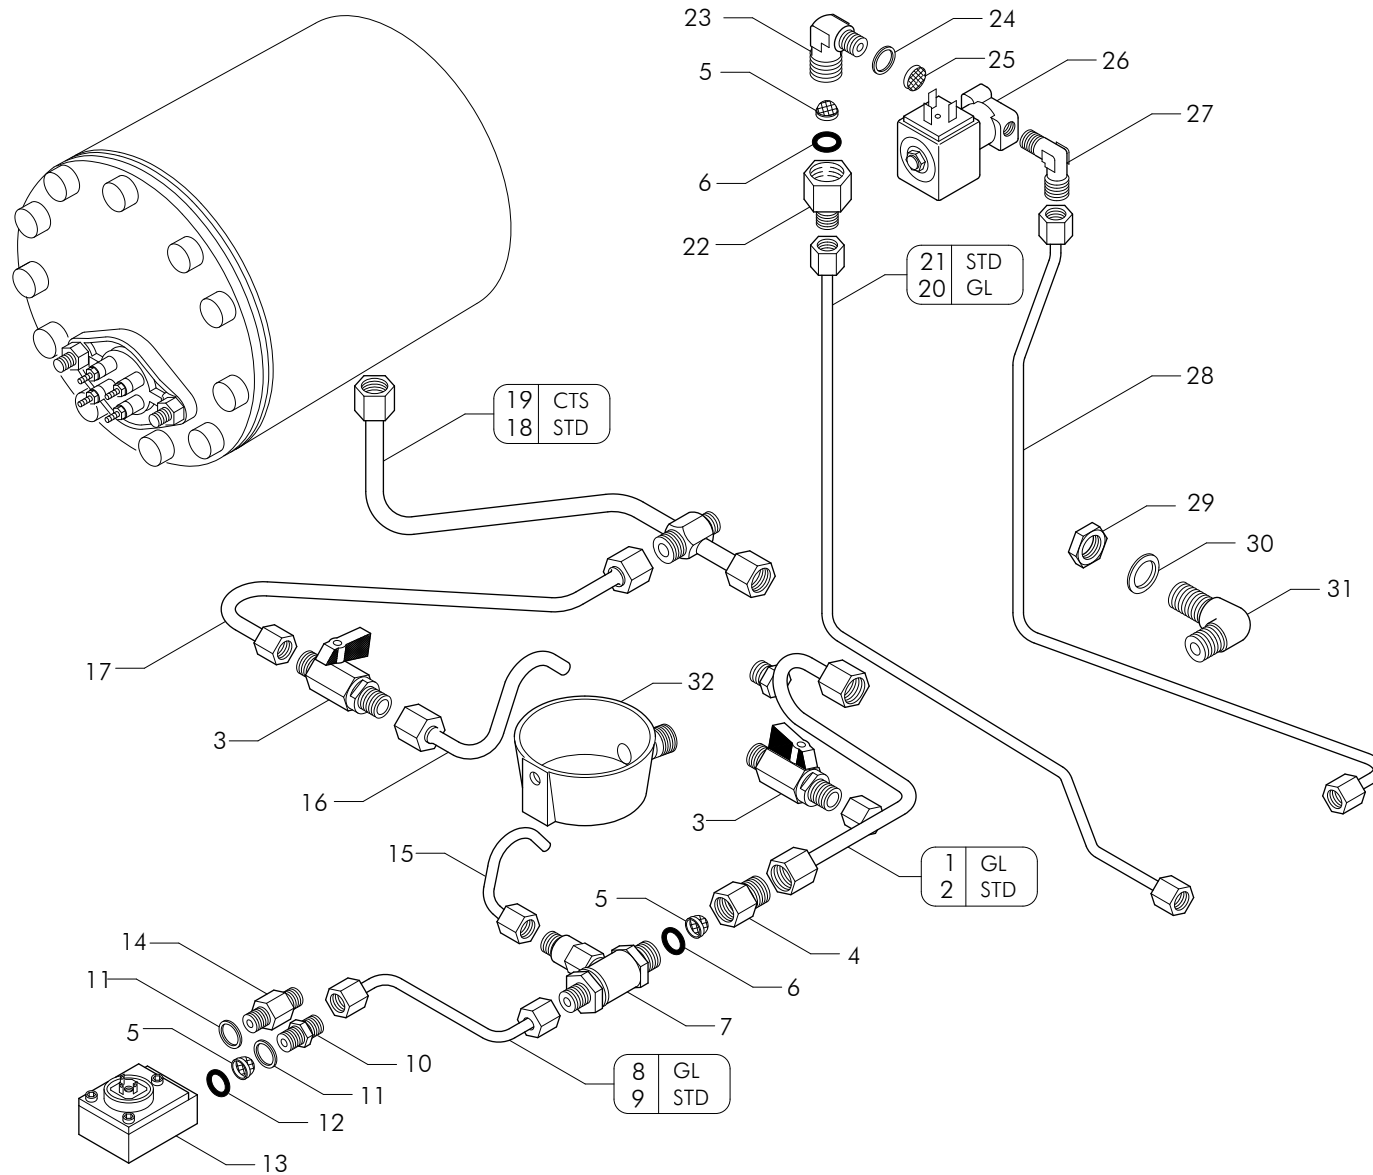

Pos	Cod.	Denominazione - IT -	Denomination - GB -	Denomination - FR -	Denomination - DE -
1	52000427	TBS.D-8 L.230 GL28	TUBE D-8 L.230 GL28	TUYAU D-8 L.230 GL28	ROHR D-8 L.230 GL28
2	52003302	TBS.D-8 L.265	TUBE D-8 L.265	TUYAU D-8 L.265	ROHR D-8 L.265
3	20354	VALVOLA CHIUSURA AEA	PRESSURE RELEASE TAP BULK UNIT	CLAPET FERMETURE AUT.ARRIVEE EAU	ABSPERRVENTIL X AUT.WASSERZUFUHR
4	25732100	RACCORDO 3/8MX3/8F + SEDE FILTRO	FITTING 3/8MX3/8F	RACCORD 3/8MX3/8F	ANSCHLUSS 3/8MX3/8F
5	10254	FILTRO ACCIAIO 160-200 MESH	STEEL FILTER 160-200 MESH	FILTRE EN ACIER 160-200 MESH	STAHLFILTER 160-200 MESH
6	12312	GUARNIZIONE OR FILTRO AEA 10X2	O RING FOR WATER REFILL FILTER 10X2	JOINT OR FILTRE AUT.REM.EAU 10X2	OR DICHTUNG FUR WASSERFULLUNGFILTER
7	20361	VALVOLA S.C.N.R. REGOLABILE	ADJUSTABLE S.C.N.R. VALVE	SOUPAPE S.C.N.R. REGLABLE	EINSTELLBARES VENTIL S.N.C.R.
8	52000425	TUB.D-6 L.115 GL26	TUBE D-6 L.115 GL26	TUYAU D-6 L.115 GL26	ROHR D-6 L.115 GL26
9	52000359	TUB.D-6 L.180 DV 44/B	D-6 180 L PIPE DV 44/B	TUYAU D-6 L.180 DV 44/B	ROHR D-6 L.180 DV 44/B
10	25686	RACCORDO 1/4X1/4 FLANGIA	CONNECTOR 1/4 X 1/4 FLANGE	RACCORD 1/4 X 1/4 BRIDE	ANSCHLUSS 1/4X1/4 FLANSCH
11	12153	GUARNIZIONE CU 1/4 17X13.3X1.5	1/4 17X13.3X1.5 COPPER SEAL	JOINT CUIVRE 1/4 17X13.3X1.5	KUPFERDICHTUNG 1/4 17X13.3X1.5
12	12329	GUARNIZIONE OR 2031 VITON 7.66XW1.78	O RING 2031 VITON 7.66XW1.78	JOINT OR 2031 VITON 7.66X1.78	OR DICHTUNG 2031 VITON 7.66XW1.78
13	18126	DOSATORE FLOWMETER FH 12 909602	FH 12 907613 FLOWMETER DOSER	DOSEUR FLOWMETER FH 12 907613	DOSIERER FLOWMETER FH 12 907613
14	25708	RACCORDO 1/4X1/4	1/4X1/4 FITTING	RACCORD 1/4X1/4	ANSCHLUSS 1/4X1/4
15	52001350	TUB.D-6 L.105 2GR SAE LD 41	D-6 105 L PIPE 2GR SAE LD 41	TUYAU D-6 L.105 2GR SAE LD 41	ROHR D-6 L.105 2GR SAE LD 41
16	52000267	TBS.D-8 L.100 DV 68 RUBINETTO SCARICO	D-8 100 L PIPE DV 68	TUYAU D-8 L.100 DV 6	ROHR D. 8 L.100 DV 6
17	52000365	TBS.D-8 L.280 DV 47/A	TUBE D-8 L.280 DV47/A	TUYAU D-8 L.280 DV47/A	ROHR D-8 L.280 DV47/A
18	52001513	TBS.D-10 L.320 AR 63/A POMPA	TUBE D-10 L.320 AR 63/A	TUYAU D-10 L.320 AR 63/A	ROHR D-10 L.320 AR 63/A
19	52002722	TUB.D-6 L.275 2GR AL W 13CALDATA	TUBE D-6 L.275 W 13	TUYAU D-6 L.275 W 13	ROHR D-6 L.275 W 13
20	52000426	TUB.D-6 L.550 GL27	TUBE D-6 L.550 GL27	TUYAU D-6 L.550 GL27	ROHR D-6 L.550 GL27
21	52003303	TUBO D-6 L.600 CW 4	TUBE D-6 L.600 CW 4	TUYAU D-6 L.600 CW 4	ROHR D-6 L.600 CW 4
22	25705	RACCORDO FILTRO AEA	AUT.WATER REFILL FILTER CONNECTOR	RACCORD FILTRE REM.EAU.AUT.	FILTERFITTING AUT.WASSERFULLUNG
23	23217	RACCORDO GOMITO D10 3/8X1/8 CON AEA	FITTING D10 3/8X1/8 WITH AWI F 1.2	RACCORD GOMME D10 3/8X1/8 AEE F 1.2	FITTING D10 3/8X1/8 MIT A.W.F. 1.2
24	12155	GUARNIZIONE CU 8.5X5X1	COPPER GASKET 8.5X5X1	JOINT CU 8.5X5X1	CU DICHTUNG 8.5X5X1
25	10251001	FILTRO IN ACCIAIO D-8 SP.0,3	STEEL FILTER D-8 - 0.3 THICK	FILTRE EN ACIER D-8 EP.0,3	STAHLFILTER D-8 SP.0,3
26	18162002	ELETTRIVALVOLA 230V AEA VDE	SOL.VALVE WATER REFILL 230V PARKER	ELECTROVANNE REA 230V PARKER	ELEKTROVENTIL AWZ 230V PARKER
26	18195	ELETTRIVALVOLA 120V VE140.2IR VDE/UL	SOLENOID VALVE SCEM 2/2 110V 60HZ	ELECTROVANNE SCEM 2/2 110V 60HZ	MAGNETVENTIL SCEM 2/2 110V 60HZ
27	23201	RACCORDO OTT.GOM.D6.2 1/4X1/8-AEA	ELBOW BRASS CONNECTOR D6.2 1/4X1/8	RACCORD COUDE LAITON D6.2 1/4X1/8	MESSING-ANSCHLUSS D6.2 1/4X1/8
28	52000366	TUB.D-6 L.585 DV 43/A	TUBE D-6 L.585 DV 43/A	TUYAU D-6 L.585 DV 43/A	ROHR D-6 L.585 DV 43/A
29	25356	CONTRODADO OTTONE 3/8	BRASS LOCK NUT 3/8	CONTRE-ECROU LAITON 3/8	MESSING-GEGENMUTTER 3/8
30	25651	RONDELLA OTTONE 3/8	BRASS WASHER 3/8	RONDELLE LAITON 3/8	MESSINGSCHIBE 3/8
31	43067	RACCORDO "L" 3/8 GASX3/8 GAS L.30	3/8 GAS X 3/8 GAS L FITTING L.30	RACCORD L 3/8 GAZX3/8 GAZ L.30	ANSCHLUSS L 3/8 GAS X 3/8 GAS L. 30
32	15502	VASCHETTA SCARICO ROTONDA D 80	ROUND DRAIN BASIN D.80MM	CUVE A VIDANGER RONDE D.80MM	RUNDE ABFLUSSCHALE D.80MM