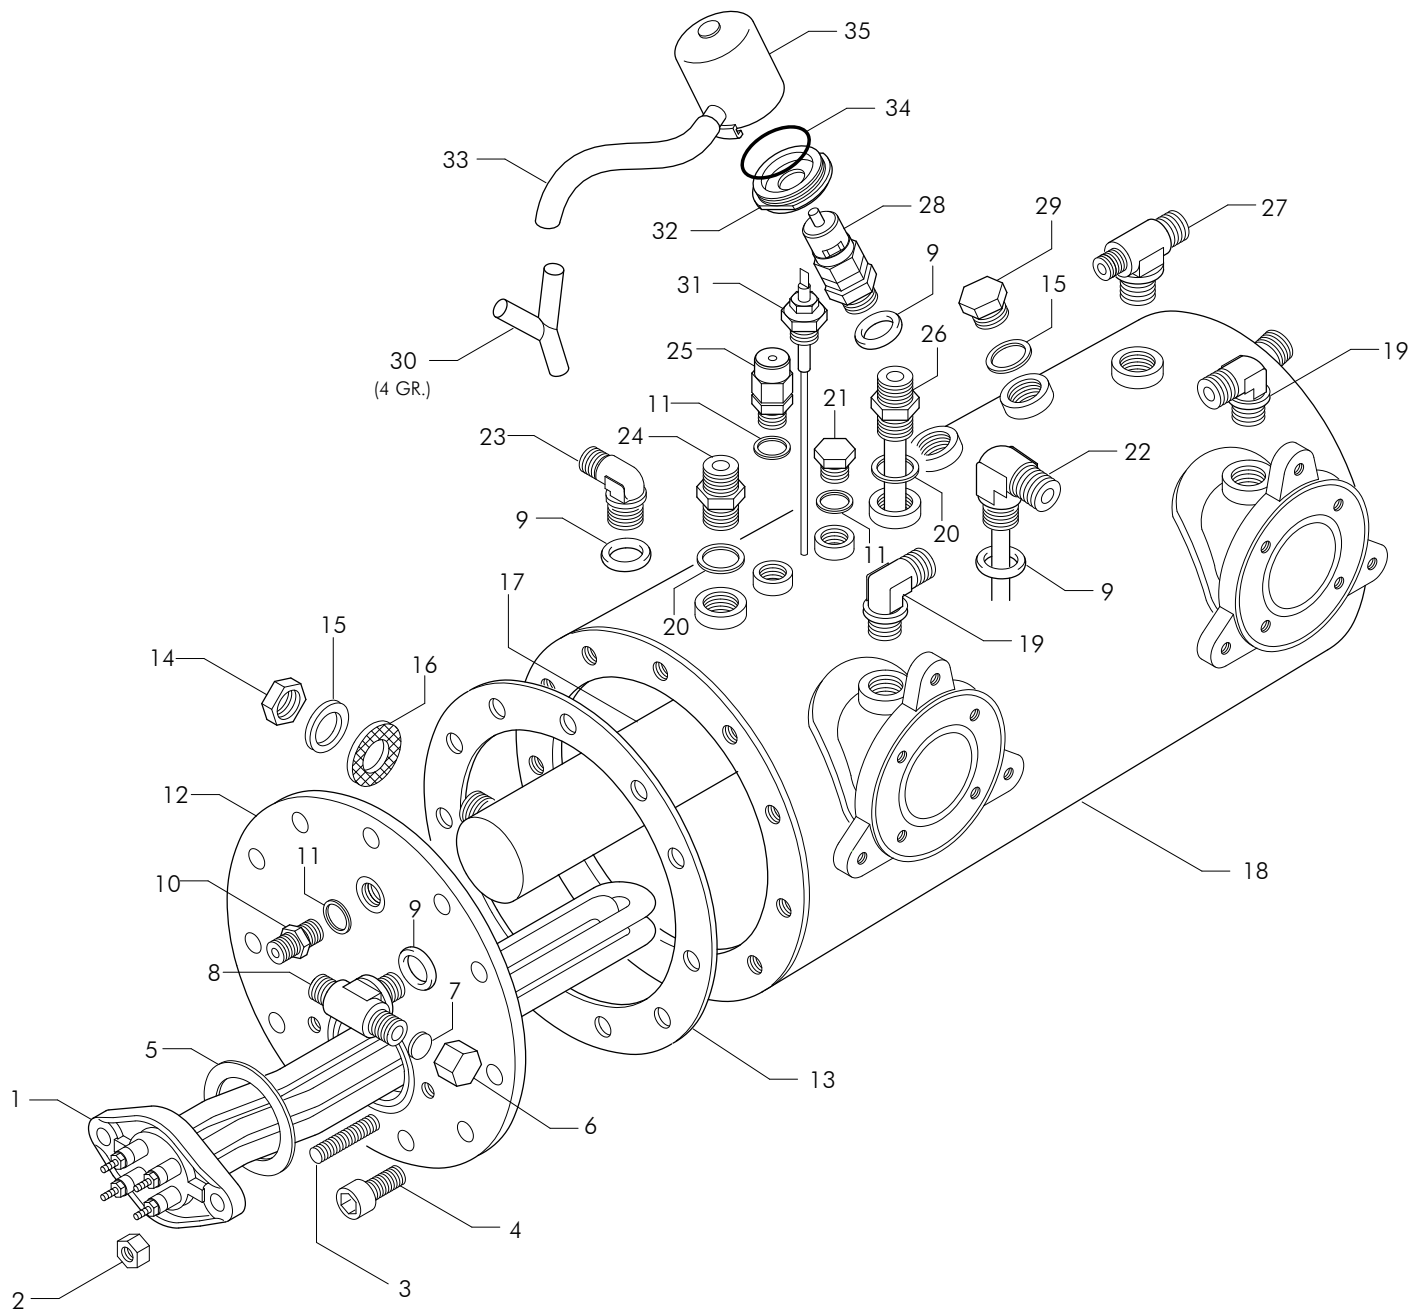

Pos	Cod.	Denominazione - IT -	Denomination - GB -	Denomination - FR -	Denomination - DE -
18	62142	CALDAIA 2GR ER AEA - CARTUCCIA	BOILER 2GR DISTRIBUTION A.W.R.	CHAUDIERE 2GR DEBIT R.E.A.	KESSEL 2GR AUSGABE A.W.F.
18	62144	CALDAIA 2GR ER CART + 3/8 AEA	BOILER 2GR DISTRIBUTION+3/8 A.W.R.	CHAUDIERE 2GR DEBIT+3/8 R.E.A.	KESSEL 2GR AUSGABE + 3/8 A.W.F.
18	62145	CALDAIA 2GR CARTUCCIA OVE	BOILER 2GR DISTRIBUTION - OVE	CHAUDIERE 2GR DEBIT - OVE	KESSEL 2GR AUSGABE - OVE
18	62223	CALDAIA 2GR ER CART + 1TR AEA	BOILER 2GR DIST.+1BULK UNIT A.W.R.	CHAUDIERE 2GR DEBIT+1 THERMO R.E.A.	KESSEL 2GR AUSGABE+1BRUHGRUPPE AWF
18	62225	CALDAIA 2GR CARTUCCIA + 1TR OVE	BOILER 2GR DIST. + 1 BULK UNIT OVE	CHAUDIERE 2GR DIST.+1 THERMO R. OVE	KESSEL 2GR AUSGABE + 1 BRUHGRUPPE
18	62251	CALDAIA 3GR ER CART AEA	BOILER 3GR DISTRIBUTION - A.W.R.	CHAUDIERE 3GR DEBIT - R.E.A.	KESSEL 3GR AUSGABE - A.W.F.
18	62253	CALDAIA 3GR ER CART + 3/8 AEA	BOILER 3GR DIST. A.W.R. 2V+3/8	CHAUDIERE 3GR DEBIT R.E.A. 2V+3/8	KESSEL 3GR AUSGABE A.W.F. 2V+3/8
18	62255	CALDAIA 3GR CARTUCCIA OVE	BOILER 3GR DISTRIBUTION - OVE	CHAUDIERE 3GR DEBIT - OVE	KESSEL 3GR AUSGABE - OVE
18	62301	CALDAIA 3GR ER CART + 1TR AEA	BOILER 3GR DIST.+1BULK UNIT A.W.R.	CHAUDIERE 3GR DEBIT+1THERMO R.E.A.	KESSEL 3GR AUSGABE+1BRUHGRUPPE AWF
18	62303	CALDAIA 3GR CARTUCCIA + 1TR OVE	BOILER 3GR DIST.+1 BULK UNIT OVE	CHAUDIERE 3GR DEBIT+1 THERMO OVE	KESSEL 3GR AUSGABE + 1 BRUHGRUPPE
18	62321	CALDAIA 3GR ER CART + 2TR AEA	BOILER 3GR DIST.+2 BULK UNITS A.W.R	CHAUDIERE 3GR DEBIT+2 THERMO R.E.A.	KESSEL 3GR AUSGABE +2 BRUHGR. A.W.F
18	62323	CALDAIA 3GR CARTUCCIA + 2TR OVE	BOILER 3GR DIST.+2 BULK UNITS OVE	CHAUDIERE 3GR DEBIT+2 THERMO R. OVE	KESSEL 3GR AUSGABE + 2BRUHGR. OVE
18	62357	CALDAIA 4GR ER CART.+3/8 AEA	BOILER 4GR 2V - AUT.WATER REFILL	CHAUDIERE 4GR 2V - REM.EAU AUT.	KESSEL 4GR 2V - AUT.WASSERFULLUNG
18	62358001	CALDAIA 4GR CARTUCCIA OVE	BOILER 4GR DISTRIBUTION OVE	CHAUDIERE 4GR DEBIT OVE	KESSEL 4GR AUSGABE OVE
18	62391	CALDAIA 4GR ER CART + 1TR AEA	BOILER 4GR DIST.+1 BULK U. A.W.R.	CHAUDIERE 4GR DEBIT+1 THERMO R.E.A.	KESSEL 4GR AUSGABE + 1BRUHGR. A.W.F
18	62393	CALDAIA 4GR ER CART + 2TR AEA	BOILER 4GR DIST.+2 BULK U. A.W.R.	CHAUDIERE 4GR DEBIT+2 THERMO R.E.A.	KESSEL 4GR AUSGABE + 2BRUHGR. A.W.F
19	43052	RACCORDO "L" 3/8	CONNECTOR 'L' 3/8	RACCORD 'L' 3/8	ANSCHLUSS 'L' 3/8
20	12154	GUARNIZIONE CU 3/8 22X17X1.5	3/8 22X17X1.5 COPPER SEAL	JOINT CUIVRE 3/8 22X17X1.5	KUPFERDICHTUNG 3/8 22X17X1.5
21	25780	TAPPO MASCHIO OTTONE 1/4	BRASS MALE CAP 1/4	BOUCHON MALE LAITON 1/4	MESSING-STOPFEN 1/4
22	52000119	TBS.D-10 L.125 PESCANTE "L" A 50/A	D-10 125 L PIPE CUPWARMER AT 50/A	TUYAU D-10 L.125 POUR ASPIRATION "L"	ROHR D.10 L.125 A 50/A
23	43052	RACCORDO "L" 3/8	CONNECTOR 'L' 3/8	RACCORD 'L' 3/8	ANSCHLUSS 'L' 3/8
24	25687	RACCORDO 3/8X3/8 GAS	3/8X3/8 GAS FITTING	RACCORD 3/8X3/8 GAZ	ANSCHLUSS 3/8X3/8 GAS
25	56150	VALVOLA ANTIRISUCCHIO V.A.R.	ANTI-EDDY VALVE V.A.R.	SOUPAPE ANTI-DEPRESSION V.A.R.	VENTIL UNTERDRUCKFREI V.A.R.
26	52000118	TBS.D-10 L.130 AL - ER A 50 PESCANTE	TUBE D-10 L.100 AL A50	TUYAU D-10 L.100 AL A50	ROHR D-10 L.100 AL A50
27	43033	RACCORDO "T" 3/8X3/8X1/4	3/8X3/8X1/4 T FITTING	RACCORD "T" 3/8X3/8X1/4	ANSCHLUSS 3/8X3/8X1/4 T
28	20352	VALVOLA DI SICUREZZA *CE*	*CE* SAFETY VALVE	SOUPAPE DE SECURITE *CE*	SICHERHEITSVENTIL *CE*
28	20356	VALVOLA DI SICUREZZA CE ITALIA	*CE* SAFETY VALVE ITALY	SOUPAPE DE SECURITE *CE* ITALY	SICHERHEITSVENTIL *CE* ITALY
29	25785	TAPPO MASCHIO 3/8	MALE CAP 3/8	BOUCHON MALE 3/8	STOPFEN 3/8
30	15422010	RACCORDO "Y" POLIPROPILENE D-10	"Y" POLIPROPILENE FITTING	RACCORD "Y" POLIPROPILENE	ANSCHLUSS "Y" POLIPROPILENE
31	20251	SONDA LIVELLO TL 10/B L125 908600	TL 10/B L125 900000 LEVEL PROBE	JAUGE TL 10/B L125 900000	PEGELFÜHLER TL 10/B L125 900000
32	15006001	FLANGIA GRIGOLY VALVOLA SIC.	FLANGE GRIVORY VALVE	JOINT GRIVORY VANNE	FLANSCH GRIVORY VENTIL
33	15478002	TUBO SILICONE 8X11 L.70CM	SILICONE TUBE 8X11 L.70CM	TUYAU SILICONE 8X11 L.70CM	SILIKONROHR 8X11 L.70CM
34	12300000	GUARNIZIONE OR 3156 VITON X PISTONI	O RING VITON	JOINT OR VITON	OR DICHTUNG VITON
35	56009980	ASSIEME PROTEZIONE VALVOLE SICUREZZA	UNIT PROTECTION VALVE	ENSEMBLE PROTECTION VANNE	SATZ-SCHUTZGITTER VENTIL