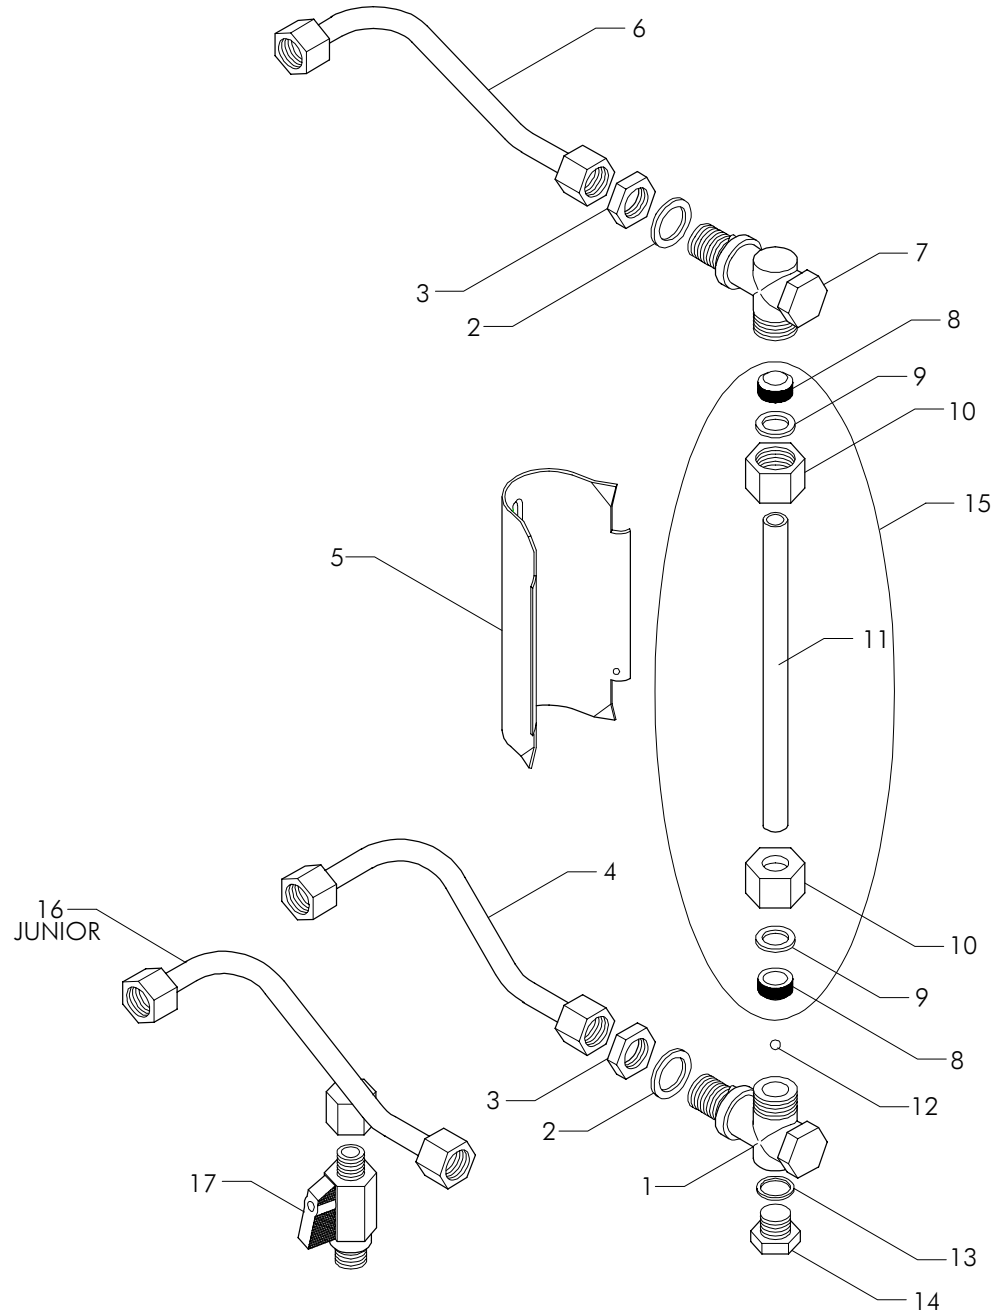

Pos	Cod.	Denominazione - IT -	Denomination - GB -	Denomination - FR -	Denomination - DE -
1	53001	CORPO LIVELLO INFERIORE	LOWER LEVEL CONNECTOR	CORPS DE NIVEAU INFERIEUR	UNTERNIVEAUKORPER
2	25651	RONDELLA OTTONE 3/8	BRASS WASHER 3/8	RONDELLE LAITON 3/8	MESSINGSCHEIBE 3/8
3	25356	CONTRODADO OTTONE 3/8	BRASS LOCK NUT 3/8	CONTRE-ECROU LAITON 3/8	MESSING-GEGENMUTTER 3/8
4	52000004	TBS.D-10 L.155 1GR M.I. A1/BE	TUBE D-10 L.155 1GR M.I.	TUYAU D-10 L.155 1GR M.I.	ROHR D-10 L.155 1GR M.I.
5	44002	COPRILIVELLO VERNICIATO BIANCO	LEVEL INDICATOR COVER PAINTED WHITE	COUVRE-NIVEAU LAQUE BLANC	NIVEAUDECKEL
6	52000007	TBS.D-10 L.135 1GR A2/B CALDAIA	TUBE D-10 L. 135 1GR A2/B	TUYAU D-10 L.135 1GR A2/B	ROHR D-10 L. 135 1GR A2/B
7	53002	CORPO LIVELLO SUPERIORE	UPPER LEVEL BODY	CORPS DE NIVEAU SUPERIEUR	OBERNIVEAUKORPER
8	12200	GUARNIZ. GOMMA X LIVELLO 16X10X8	SIGHT GLASS RUBBER GASKET 16X10X8	JOINT CAOUTCHOUC DE NIVEAU 16X10X8	GUMMIDICHTUNG FÜR NIVEAU 16X10X8 ABGEKAN
9	25652	RONDELLA OTTONE D17.8	BRASS WASHER D.17.8	RONDELLE LAITON D.17.8	MESSING-SCHEIBE D.17.8
10	25383	DADO OTTONE M20X1.5	BRASS NUT 20X1.5	ECROU LAITON 20X1.5	MESSING-MUTTER 20X1.5
11	21300	TUBO VETRO PIREX LIVELLO 11X8X170	PYREX GLASS LEVEL TUBE 11X8X170	TUBE NIVEAU EN VERRE PYREX 11X8X170	NIVEAU GLASROHR 11X8X170
12	15300	PALLINA LIVELLO D7	LEVEL-INDICATING BALL D6.5	FLOTTEUR NIVEAU D'EAU D6.5	KUGEL DES NIVEAUANZEIGER D6.5
13	12153	GUARNIZIONE CU 1/4 17X13.3X1.5	1/4 17X13.3X1.5 COPPER SEAL	JOINT CUIVRE 1/4 17X13.3X1.5	KUPFERDICHTUNG 1/4 17X13.3X1.5
14	25780	TAPPO MASCHIO OTTONE 1/4	BRASS MALE CAP 1/4	BOUCHON MALE LAITON 1/4	MESSING-STOPFEN 1/4
15	56001	ASSIEME TUBO LIVELLO	LEVEL TUBE UNIT	ENSEMBLE TUBE DE NIVEAU	ROHRSATZ FUR NIVEAU
16	52001493	TBS.D-10 L.155 AR 112	TUBE D-8 L.485	TUYAU D-8 L.485	ROHR D-8 L.485
17	20354	VALVOLA CHIUSURA AEA	PRESSURE RELEASE TAP BULK UNIT	CLAPET FERMETURE AUT.ARRIVEE EAU	ABSPERRVENTIL X AUT.WASSERZUFUHR