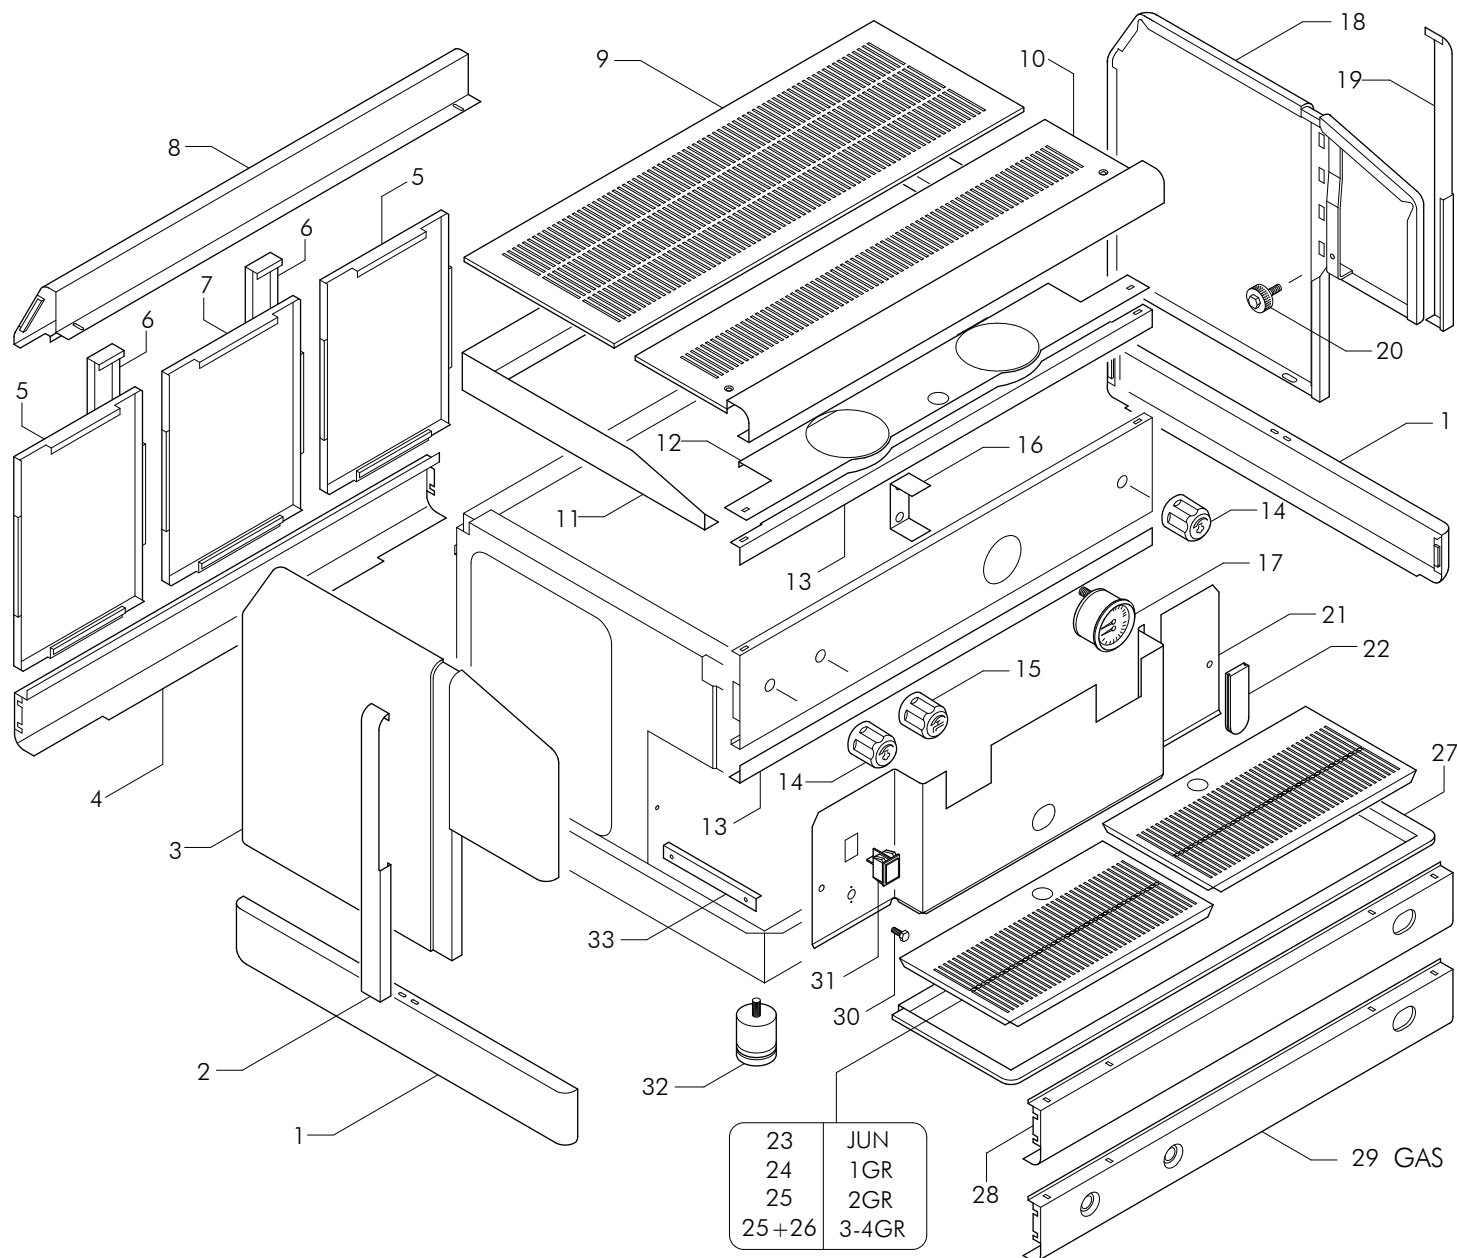

23	JUN
24	1GR
25	2GR
25+26	3-4GR