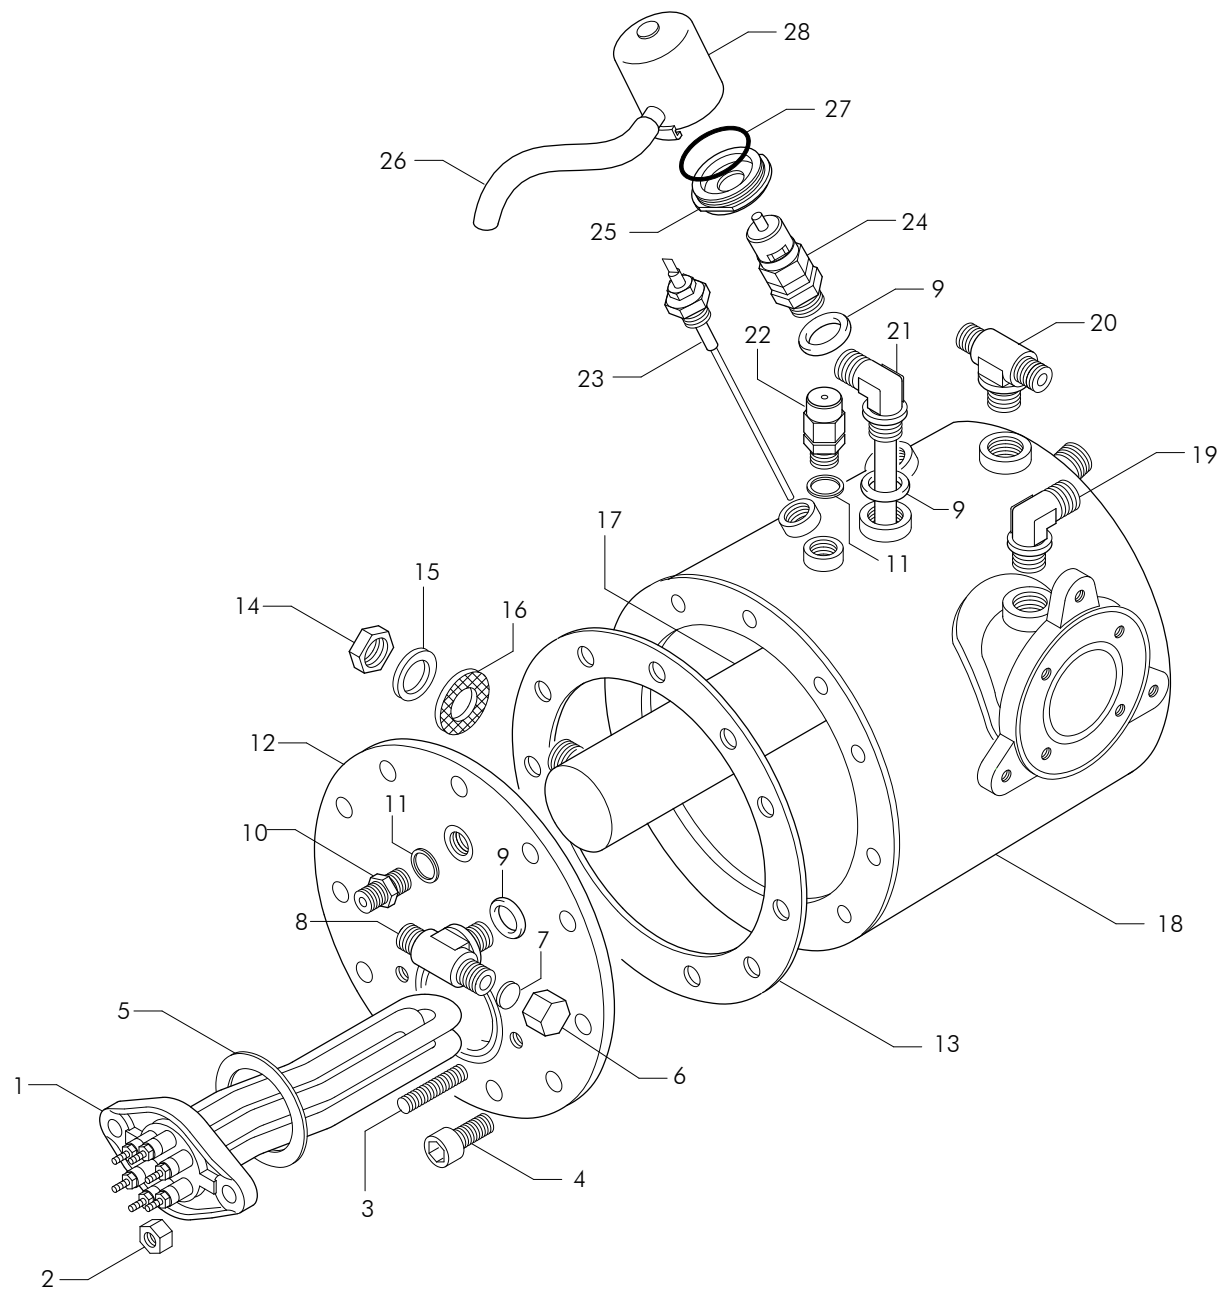

Pos	Cod.	Denominazione - IT -	Denomination - GB -	Denomination - FR -	Denomination - DE -
1	17000	RES.1GR 4P 120V 1700W	HEATING ELEMENT 1GR 120V 1700W	RESISTANCE 1GR 120V 1700W	HEIZKORPER 1GR 120V 1700W
1	17001	RESISTENZA 1GR 4P 120V 2000W	HEATING ELEMENT 1GR 110V-2000W	RESISTANCE ELECTRIQUE 1GR 110V2000W	HEIZKORPER 1 GR 110V 2000W
1	17002	RES.1GR 4P 230/240V 2000W	HEATING ELEMENT 1GR 220V/240V 2000W	RESISTANCE ELEC.1GR 220V/240V 2000W	HEIZKORPER 1GR 220V/240V 2000W
1	17003	RES.1GR 4P 230/240V 1700W	HEATING ELEMENT 1GR 230/240V 1700W	RESISTANCE 1GR 230/240V 1700W	HEIZKORPER 1GR 230/240V 1700W
1	17006	RESISTENZA 1GR 6P 230/380V 1800W	HEAT.ELEMENT 1GR 220/380 2000W 6P	RESISTANCE 1GR 220/380 2000W 6POLES	HEIZKORPER 1GR 220/380 2000W
2	23049	DADO OTTONE M8 UNI 5587	BRASS NUT M8 UNI 5587	ECROU LAITON M8 UNI 5587	MESSING-SCHRAUBENMUTTER M8 UNI 5587
3	23133	PRIGIONIERO INOX AISI304 8X30 DIN 939	STAINLESS STEEL BOLT AISI304 8X40	VIS INOX AISI304 8X40	STAHLSCRAUBE 8X40 AISI304 8X40
4	23556	VITE TCEI INOX 10X20 UNI5931 DIN912	STEEL SCREW TCCE 10X20	VIS INOX TCCE 10X20	STAHLSCRAUBE TCCE 10X20
5	12001	GUARNIZIONE TEFLON VERGINE X RES/SCA	TEFLON GASKET ELEMENT/EXCH. 58X43X2	JOINT TEFLON RESIST/ECHANG. 58X43X2	TEFLON DICHTUNG 58X23X2
6	25782	TAPPO FEMMINA 1/4 GAS	1/4 GAS FEMALE TAP	BOUCHON FEMELLE 1/4 GAZ	INNENANSCHLUSSSTÖPSEL 1/4 GAS
7	12007	GUARNIZIONE KLINGERSIL4400	KLINGERSIL4400 COPPER SEAL	JOINT KLINGERSIL4400 POUR BOUCHON	DICHTUNG KLINGER SIL4400 X DECKEL
8	43060	RACCORDO 1/4X1/4X1/4 T	'T' CONNECTOR 1/4 + 1/4 + 1/4	RACCORD 'T' 1/4 + 1/4 + 1/4	T'-ANSCHLUSS 1/4+1/4+1/4
9	12101	GUARNIZIONE CU/ALIM 3/8 22X17X3	3/8 22X17X3 FEEDER/COPPER SEAL	JOINT CUIVRE/ALIM 3/8 22X17X3	KUPFERDICHTUNG/SPEIS. 3/8 22X17X3
10	25686	RACCORDO 1/4X1/4 FLANGIA	CONNECTOR 1/4 X 1/4 FLANGE	RACCORD 1/4 X 1/4 BRIDE	ANSCHLUSS 1/4X1/4 FLANSCH
11	12153	GUARNIZIONE CU 1/4 17X13.3X1.5	1/4 17X13.3X1.5 COPPER SEAL	JOINT CUIVRE 1/4 17X13.3X1.5	KUPFERDICHTUNG 1/4 17X13.3X1.5
12	53011	FLANGIA NORMALE SENZA FORI	FLANGE WITHOUT HOLES	BRIDE SANS TROUS	NORMALER FLANSCH OHNE LÖCHER
13	12003	GUARNIZIONE TEFLON VERGINEXCALDAIA	BOILER TEFLON GASKET 190X139X2	JOINT CHAUDIERE TEFLON 190X139X2	TEFLON KESSELDICHTUNG 190X139X2
14	25356	CONTRODADO OTTONE 3/8	BRASS LOCK NUT 3/8	CONTRE-ECROU LAITON 3/8	MESSING-GEGENMUTTER 3/8
15	25651	RONDELLA OTTONE 3/8	BRASS WASHER 3/8	RONDELLE LAITON 3/8	MESSINGSCHIEBE 3/8
16	12005	GUARNIZIONE REINXSCAMB.CAR.28X17X2	GASKET REINZ EXCH.28X17X2	JOINT REINZ D'ECHANGEUR 28X17X2	AUSTAUSCH DICHTUNG AUSTAUSCHER 28X17X2 A
17	63001	SCAMBIATORE CARTUCCIAX5LITRI/JUN	CARTRIDGE EXCHANGER LT.5/JUN	ECHANGEUR A CARTOUCHE LT.5/JUN	EINSATZWARMETAUSCHER LT.5/JUN
17	63002	SCAMBIATORE CARTUCCIA NORMALE	NORMAL CARTRIDGE EXCHANGER	ECHANGEUR A CARTOUCHE NORMAL	EINSATZWARMETAUSCHER NORMAL
18	62016	CALDAIA 1GR ER CART AEA	BOILER 1GR - AUT.WATER REFILL	CHAUDIERE 1GR - REM.EAU.AUT.	KESSEL 1GR - AUT.WASSERFÜLLUNG
18	62020	CALDAIA 1GR CARTUCCIA OVE	BOILER 1GR OVE	CHAUDIERE 1GR OVE	KESSEL 1GR OVE
18	62029	CALDAIA JUNIOR CART + 3/8 AEA	BOILER 1GR CARTRIDGE JUN SPA A.W.R.	CHAUDIERE 1GR CARTOUCHE JUN SPA REA	EINSATZKESSEL 1GR JUN SPA A.W.F.F.
18	62032	CALDAIA JUNIOR CARTUCCIA OVE	BOILER 1 GR CARTRIDGE JUNIOR OVE	CHAUDIERE 1GR CARTOUCHE JUNIO OVE	KESSEL 1GR EINSATZ JUNIOR OVE
18	62035	CALDAIA JUNIOR CART AEA	BOILER JUN CARTRIDGE A.W.R.	CHAUDIERE JUN CARTOUCHE R.E.A.	KESSEL JUN EINSATZ A.W.F.F.
19	43052	RACCORDO "L" 3/8	CONNECTOR 'L' 3/8	RACCORD 'L' 3/8	ANSCHLUSS 'L' 3/8
20	43033	RACCORDO "T" 3/8X3/8X1/4	3/8X3/8X1/4 T FITTING	RACCORD "T" 3/8X3/8X1/4	ANSCHLUSS 3/8X3/8X1/4 T
21	52000119	TBS.D-10 L.125 PESCANTE "L" A 50/A	D-10 125 L PIPE CUPWARMER AT 50/A	TUYAU D-10 L.125 POUR ASPIRATION "L"	ROHR D.10 L.125 A 50/A
22	56150	VALVOLA ANTIRISUCCHIO V.A.R.	ANTI-EDDY VALVE V.A.R.	SOUPAPE ANTI-DEPRESSION V.A.R.	VENTIL UNTERDRUCKFREI V.A.R.
23	20251	SONDA LIVELLO TL 10/B L125 908600	TL 10/B L125 900000 LEVEL PROBE	JAUGE TL 10/B L125 900000	PEGELFÜHLER TL 10/B L125 900000
24	20352	VALVOLA DI SICUREZZA *CE*	*CE* SAFETY VALVE	SOUPAPE DE SECURITE *CE*	SICHERHEITSVENTIL *CE*
24	20356	VALVOLA DI SICUREZZA CE ITALIA	*CE* SAFETY VALVE ITALY	SOUPAPE DE SECURITE *CE* ITALY	SICHERHEITSVENTIL *CE* ITALY
25	15006001	FLANGIA GRIGOLY VALVOLA SIC.	FLANGE GRIVORY VALVE	JOINT GRIVORY VANNE	FLANSCH GRIVORY VENTIL
26	15478002	TUBO SILICONE 8X11 L.70CM	SILICONE TUBE 8X11 L.70CM	TUYAU SILICONE 8X11 L.70CM	SILIKONROHR 8X11 L.70CM
27	12300000	GUARNIZIONE OR 3156 VITON X PISTONI	O RING VITON	JOINT OR VITON	OR DICHTUNG VITON
28	56009980	ASSIEME PROTEZIONE VALVOLE SICUREZZA	UNIT PROTECTION VALVE	ENSEMBLE PROTECTION VANNE	SATZ-SCHUTZGITTER VENTIL