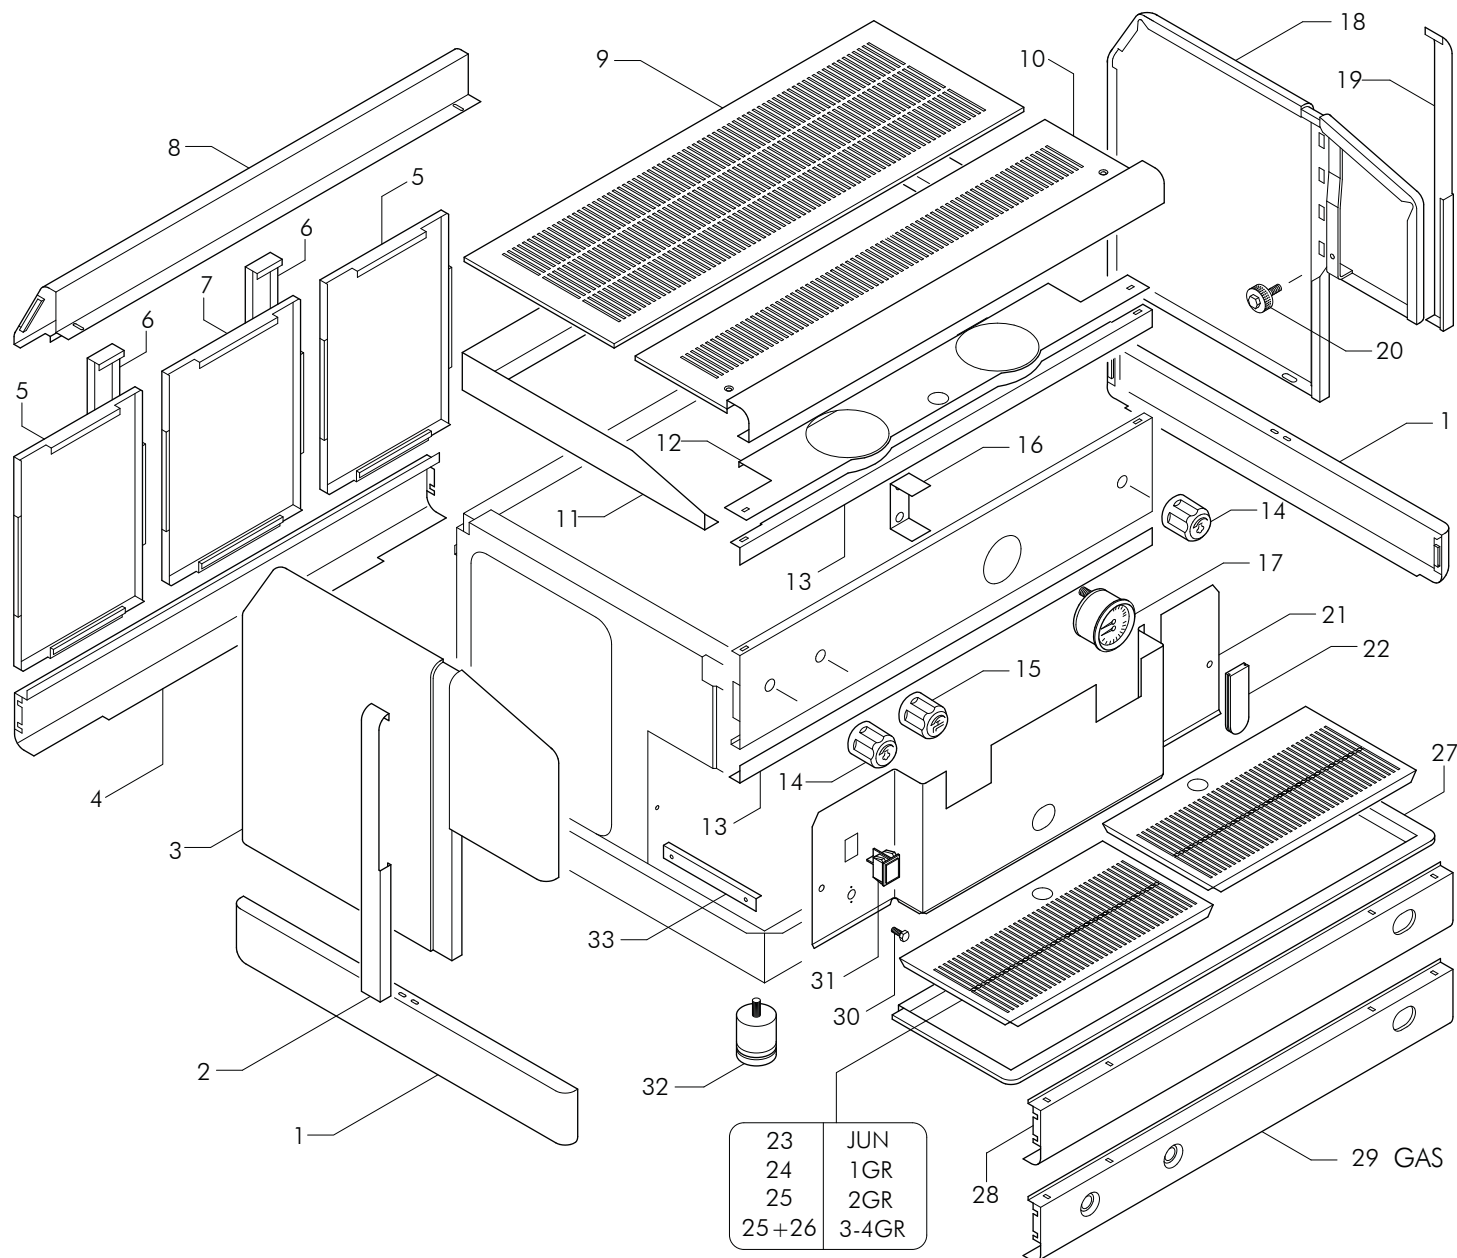

23	JUN
24	1GR
25	2GR
25+26	3-4GR

40	AEAP
41	SAE
42	JUNIOR

Pos	Cod.	Denominazione - IT -	Denomination - GB -	Denomination - FR -	Denomination - DE -
30	23420	VITE TE OTTONE M6X12 NICHELATA	M6X12NICKEL-PLATED BRASS HEX.HEAD SCREW	VIS TH LAITON M6X12 NICKEELE	SECHSKANTSCHRAUBE AUS MESSING M6X12
31	15486002	TAPPO FORO INTERRUPTORE	SWITCH HOLE PLUG	CAPUCHON TROU INTERRUPT.	ABDECKUNG SCHALTERLOCH
32	15318	PIEDINO REGOLABILE INOX/SAT H55/69	ADJUSTABLE FOOT H55/69	PIED REGLABLE H55/69	REGELBARER FUSS H55/69
32	15321	PIEDINO REGOLABILE INOX/SAT H88/102	ADJUSTABLE FOOT H88/102	PIED REGLABLE H88/102	REGELBARER FUSS H88/102
33	77741	GUIDA DESTRA-SINISTRA BACINELLA	R-L BASIN GUIDE FOR FRAMES	GUIDE DX-SX CUVE X CHASSIS	FÜHRUNG RECHTS-LINKS SCHALE FÜR RAH
34	72700	COPRIGRUPPO AL/1 ARGENTA INOX LUC.	S.STEEL GROUP-COVER AL/1 ARGENTA	COUVRE-GROUPE INOX AL/1 ARGENTA	STAHL/GRUPPENDECKEL AL/1 ARGENTA
34	72701	COPRIGRUPPO AL/2 ARGENTA INOX LUC.	S.STEEL GROUP-COVER AL/2 ARGENTA	COUVRE-GROUPE INOX AL/2 ARGENTA	STAHL/GRUPPENDECKEL AL/2 ARGENTA
34	72702	COPRIGRUPPO AL/3 ARGENTA INOX LUC.	S.STEEL GROUP-COVER AL/3 ARGENTA	COUVRE-GROUPE INOX AL/3 ARGENTA	STAHL/GRUPPENDECKEL AL/3 ARGENTA
34	72703	COPRIGRUPPO AL/4 ARGENTA INOX LUC.	S.STEEL GROUP-COVER AL/4 ARGENTA	COUVRE-GROUPE INOX AL/4 ARGENTA	STAHL/GRUPPENDECKEL AL/4 ARGENTA
35	70705	FRONT.AL/1 ARG.G/WINC	FRONT PANEL AL/1 ARGENTA WINCESTER	PANNEAU FRONTAL AL/1 ARGENTA WINCESTER	STIRNTAFEL AL/1 ARGENTA WINCESTER
35	70715	FRONT.AL/2 ARG.G/WINC	FRONT PANEL AL/2 ARGENTA WINCESTER	PANNEAU FRONTAL AL/2 ARGENTA WINCESTER	STIRNTAFEL AL/2 ARGENTA WINCESTER
35	70725	FRONT.AL/3 ARG.G/WINC	FRONT PANEL AL/3 ARGENTA WINCESTER	PANNEAU FRONTAL AL/3 ARGENTA WINCESTER	STIRNTAFEL AL/3 ARGENTA WINCESTER
35	70735	FRONT.AL/4 ARG.G/WINC	FRONT PANEL AL/4 ARGENTA WINCESTER	PANNEAU FRONTAL AL/4 ARGENTA WINCESTER	STIRNTAFEL AL/4 ARGENTA WINCESTER
36	60115	SUPPORTO MANOMETRO	GAUGE SUPPORT	SUPPORT MANOMETRE	MANOMETERHALTER
37	21101	MANOMETRO 3 ATM	PRESSURE GAUGE 3 ATM	MANOMETRE 3 ATM	MANOMETER 3 ATM
38	70745	FRONT.AEP/1 ARG.G/WINC	FRONT PANEL AEP/1 ARGENTA WINCESTER	PANNEAU FRONTAL AEP/1 ARGENTA WINCESTER	STIRNTAFEL AEP/1 ARGENTA WINCESTER
38	70755	FRONT.AEP/2 ARG.G/WINC	FRONT PANEL AEP/2 ARGENTA WINCESTER	PANNEAU FRONTAL AEP/2 ARGENTA WINCESTER	STIRNTAFEL AEP/2 ARGENTA WINCESTER
38	70760	FRONT.AEP/2 ARG.G/WINC SCTV	FRONT PANEL AEP/2 X C.W. ARG.WINCESTER	PANNEAU FRONTAL AEP/2 X C-T ARG.WINC.	STIRNTAFEL AEP/2 X T.W.ARG.WINCESTER
38	70765	FRONT.AEP/3 ARG.G/WINC	FRONT PANEL AEP/3 ARGENTA WINCESTER	PANNEAU FRONTAL AEP/3 ARGENTA WINCESTER	STIRNTAFEL AEP/3 ARGENTA WINCESTER
38	70770	FRONT.AEP/3 ARG.G/WINC SCTV	FRONT PANEL AEP/3 X C.W.ARGENTA WINC.	PANNEAU FRONTAL AEP/3 X C-T ARG.WINC.	STIRNTAFEL AEP/3 X T.W.ARG.WINCESTER
38	70775	FRONT.AEP/4 ARG.G/WINC	FRONT PANEL AEP/4 ARGENTA WINCESTER	PANNEAU FRONTAL AEP/4 ARGENTA WINCESTER	STIRNTAFEL AEP/4 ARGENTA WINCESTER
38	70780	FRONT.AEP/4 ARG.G/WINC SCTV	FRONT PANEL AEP/4 X C.W. WINCESTER	PANNEAU FRONTAL AEP/4 X C.T. WINCESTER	STIRNTAFEL AEP/4 X C.T. WINCESTER
39	70796	FRONT.AEAP/SAE 1GR ARG.G/WINC	PANEL AEAP/SAE 1GR ARGENTA WINCESTER	PANNEAU AEAP/SAE 1GR ARGENTA WINCESTER	STRINTAFEL AEAP/SAE 1GR ARGENTA WINCESTER
39	708050	FRONT.AEAP/SAE 2GR ARG.G/WINC	PANEL AEAP/SAE 2GR ARGENTA WINCESTER	PANNEAU AEAP/SAE 2GR ARGENTA WINCESTER	STRINTAFEL AEAP/SAE 2GR ARGENTA WINCESTER
39	70809	FRONT.AEAP/SAE 2GR ARG.G/WINC SCTV	FRONT PANEL AEAP/SAE 2GRXCW ARG.WINC.	PANNEAU AEAP/SAE 2GRXCT ARG.WINCESTER	STRINTAFEL AEAP/SAE 2GRXTW ARG.WINCESTER
39	70815	FRONT.AEAP/SAE 3GR ARG.G/WINC	PANEL AEAP/SAE 3GR ARGENTA WINCESTER	PANNEAU AEAP/SAE 3GR ARGENTA WINCESTER	STIRNTAFEL AEAP/SAE 3GR ARGENTA WINCESTER
39	70819	FRONT.AEAP/SAE 3GR ARG.G/WINC SCTV	PANEL AEAP/SAE 3GRXCW ARG.WINCESTER	PANNEAU AEAP/SAE 3GRXCT ARG.WINCESTER	STRINTAFEL AEAP/SAE 3GRXTW ARG.WINCESTER
39	70825	FRONT.AEAP-SAE/4 ARG.G/WINC	PANEL AEAP/SAE 4GR ARGENTA WINCESTER	PANNEAU AEAP/SAE 4GR ARGENTA WINCESTER	STIRNTAFEL AEAP/SAE 4GR ARGENTA WINCESTER
39	70830	FRONT.AEAP-SAE/4 ARG.G/WINC SCTV	FRONT PANEL AEAP/SAE 4GR X CW WINCESTER	PANNEAU FRONTAL AEAP/SAE 4GR X CT	STIRNTAFEL AEAP/SAE 4GR X TW WINCESTER
39	70835	FRONT.AEAP/SAE JUN ARG.G/WINC	FRONT PANEL AEAP/SAE JUN ARG.WINCESTER	PANNEAU FRONTAL AEAP/SAE JUN ARG.	STIRNTAFEL AEAP/SAE JUN ARG.WINCESTER
39	70840	FRONT.AEAP/SAE JUN ARG.G/WINC M.I	FRONT PANEL AEAP/SAE JUN ARG.M.I.WINC.	PANNEAU FRONTAL AEAP/SAE JUN	STIRNTAFEL AEAP/SAE JUN ARG.M.I.WINC.
40	21274	TIMER 220/240V AEA 97 922051	TIMER 220/240V	TIMER 220/240V	TIMER 220/240V
40	21275	TIMER 110/120V MOD.97 CON AEA CMA	TIMER 110/120V	TIMER 110/120V	TIMER 110/120V
41	18354	PULSANTIERA 4T+1 X MICRO 991063	TOUCH PAD 4T+1 FOR MICRO 991063	CLAVIER A TOUCHES 4T+1 MICRO 991063	DRUCKKNOPFTAFEL 4T+1 MICRO 991063
42	18365	PULSANTIERA TH SAE 220V 951735 *97	TOUCH PAD "TH" SAE 220V 951605	CLAVIER "TH" SAE 220V 951605	DRUCKKNOPFTAFEL "TH" SAE 220V
42	18366	PULSANTIERA TH SAE 110V 951736 *97	TOUCH PAD "TH" SAE 110V 951637	CLAVIER "TH" SAE 110V 951637	DRUCKKNOPFTAFEL "TH" SAE 110V