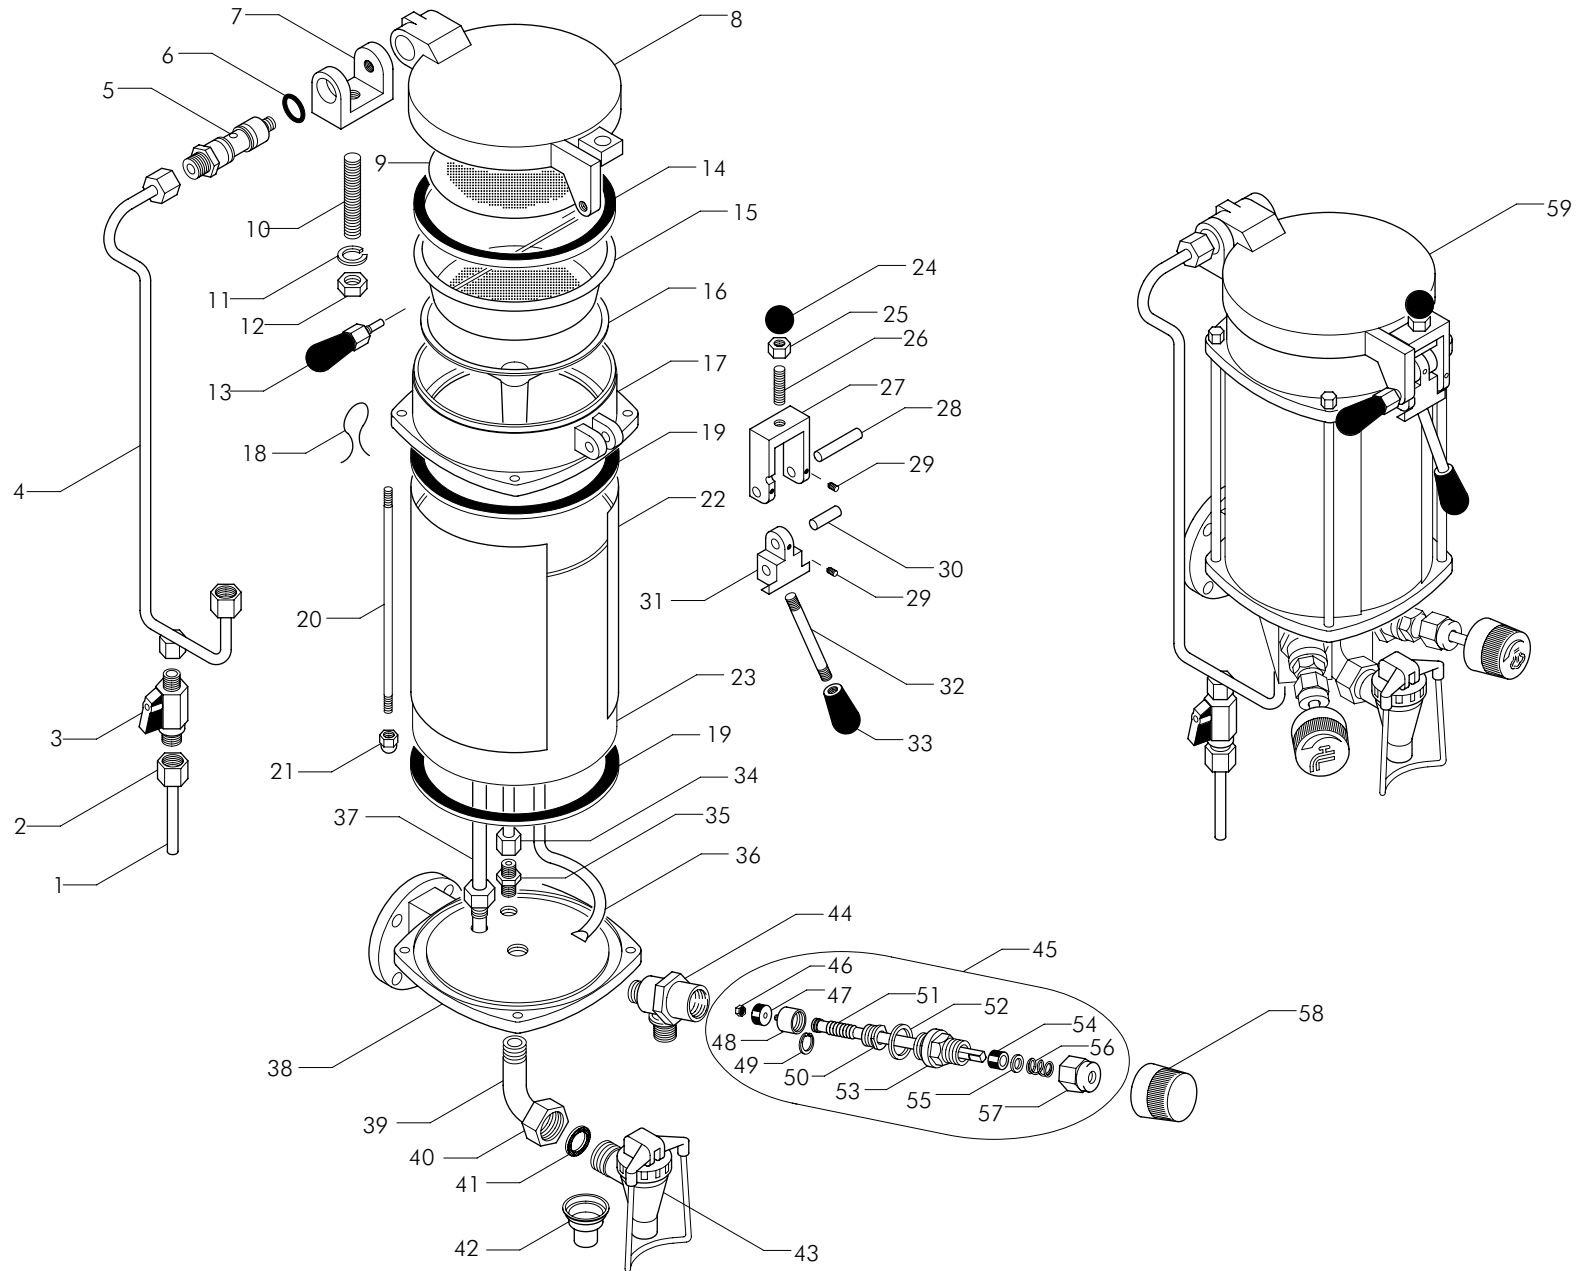

BRUHGRUPPE

Pos	Cod.	Denominazione - IT -	Denomination - GB -	Denomination - FR -	Denomination - DE -
1	52001906	TUB.D-8 L.40 2-3GR UKNT 21	TUBE D-8 L.40 2-3GR	TUYAU D-8 L.40 2-3GR	ROHR D-8 L.40 2-3GR
2	25382	DADO 1/4 FORO 9.5 OTTONE	NUT 1/4 HOLE 9.5	ECROU 1/4 TROU 9.5	SCHRAUBENMUTTER 1/4 LOCH 9.5
3	20354	VALVOLA CHIUSURA AEA	PRESSURE RELEASE TAP BULK UNIT	CLAPET FERMETURE AUT.ARRIVEE EAU	ABSPERRVENTIL X AUT.WASSERZUFUHR
4	52001896	TUB.D-8 L.510 2-3GR UKNT 1	TUBE D-8 L.510 2-3GR	TUYAU D-8 L.510 2-3GR	ROHR D-8 L.510 2-3GR
5	25605	PERNO COPERCHIO T.RISERVA CROMATO	BULK UNIT LID HINGE	PIVOT COUVERCLE THERMO RESERVE	ZAPFEN BRUHGRUPPEDECKEL - CHROM
6	12303	GUARNIZIONE OR 119 HNBR TAPPO	CAP O RING GASKET 119	JOINT OR 119 POUR BOUCHON	OR DICHTUNG FUR STOPFEN 119
7	53210	FORCELLA FULCRO COPER. TR CROMATO	FORK FOR BULK UNIT CAP	FOURCHETTE COUVERCLE THERMO RESERVE	GABEL FUR BRUHGRUPPEDECKEL - CHROM
8	53220	COPERCHIO TERMORISERVA CROMATO	BULK UNIT CAP	COUVERCLE THERMO RESERVE	BRUHGRUPPEDECKEL
9	28105	DOCCIA PER TERMORISERVA	BULK UNIT SHOWER PLATE	DOUCHETTE THERMO RESERVE	VERTEILERSIEB X BRUHGRUPPE
10	25320	BARRA FIL.L72 M12 AISI 304 LUCIDATO	BULK UNIT CUTTING PIN L=72 M12 AISI	TIGE L=72 M12 THERMO RES. M12 AISI	STANGE L=72 M12 BRUHGRUPPE M12 AISI
11	23275	RONDELLA INOX GROVER 12	GROVER WASHER 12	RONDELLE INOX GROVER 12	STAHLSCHEIBE GROVER 12
12	23056	DADO M12 BASSO OTTONE CROMATO	LOW NUT M12 CHROMED BRASS	ECROU INFERIEUR M12 LAITON CHROME	UNTERE MUTTER M12 - MESSING CHROM
13	20120	POMELLO SICUREZZA PORTAFILTRO TR	FILTER HOLTER SECURITY KNOB B.U.	POMMEAU SURETE PORTE FILTRE T.R.	SICHERHEITSGRIFF FILTERHALTER B.G.
14	12210	GUARNIZIONE GOMMA TERMORISERVA	BULK UNIT LID SEAL 148X133X7	JOINT THERMO RESERVE 148X133X7	BRUHGRUPPEDICHTUNG 148X133X7
15	28124	FILTRO PER GRUPPO TR TIPO GAGGIA	BULK UNIT FILTER	FILTRE GROUPE THERMO RESERVE	BRUHGRUPPEFILTER
16	28160	IMBUTO GR ROSSI TERMORISERVA R 2736	BULK UNIT FUNNEL R 2736	ENTONNOIR GR. THERMO RESERVE R 2736	TRICHTER FUR BRUHGRUPPE R 2736
17	53230	ANELLO SUP.PORTAFILTRO TR CROMATO	FILTER HOLDER TOP RING FOR B.U.	BAGUE PORTE-FILTRE THERMO RESERVE	FILTERGRIFFRING FUR BRUHGRUPPE
18	28232	MOLLA IMBUTO TERMORISERVA R 2130	SPRING FUNNEL BULK UNIT R 2130	RESSORT ENTONNOIR T.RESERVE R 2130	TRICHTERFEDER BRUHGRUPPE R 2130
19	12209	GUARNIZIONE GOMMA TERMORISERVA	BULK UNIT GLASS SEAL 134X154X3	JOINT THERMO RESERVE 134X154X3	BRUHGRUPPEDICHTUNG 134X154X3
20	25304	ASTA D6 AISI L205 TERMORISERVA	BULK UNIT GLASS TIE ROD D=6 L=205	TIGE THERMO RESERVE D=6 L=205	STANGE D6 AISI L205 BRUHGRUPPE
21	23057	DADO CIECO INOX M6 UNI 5721	STEEL BLIND NUT M6 UNI 5721	ECROU INOX AVEUGLE M6 UNI 5721	STAHLHUTMUTTER M6 UNI 5721
22	77691R	PROTEZIONE INOX VETRO TERMORISERVA	BULK UIT STEEL ARMOUR GLASS	PROTECTEUR INOX VERRE THERMO RESERVE	STAHL SCHULTZ GLAS BRUHGRUPPE
23	20500	VETRO TERMORISERVA D150/D140/H180	BULK UNIT GLASS D150/D140/H180	VERRE THERMORESERVE D150/D140/H180	BRUHGRUPPEGLAS D150/D140/H180
24	15405	POMELLO TERMORISERVA PL25 M10	KNOB M10 FOR BULK UNIT PL25	POMMEAU M10 T.R. PL25	KUGELGRIFF M10 BRUHGRUPPE PL25
25	23052	DADO OTTONE M10 UNI 5587 #	TOP BRASS NUT M10 UNI 5587	ECROU LAITON SUPERIEUR M10 UNI 5587	UNTER/MESSING MUTTER M10 UNI 5587
26	10402	GRANO CE 10X35 INOX UNI 5923	STEEL GRUB SCREW 10X35 UNI 5923	GRAIN CE 10X35 INOX UNI 5923	STAHLGEWINDESTIFT 10X35 UNI 5923
27	53250	FORCELLA BLOCCA COPER. TR CROMATO	FORK FOR BULK UNIT CAP	FOURCHETTE COUVERCLE THERMO RESERVE	GABEL FUR BRUHGRUPPEDECKEL
28	25604	PERNO D8 L41 AISI T.RISERVA	BULK UNIT PIN D8 L41	PIVOT D8 L41 THERMO RESERVE	ZAPFEN D8 L41 AISI BRUHGRUPPE
29	10404	GRANO 4X5 PUNTA CONICA BRU.UNI 5927	GRUB SCREW 4X5 CONIC POINT-BLUED FE	GRAIN 4X5 POINTE CONIQUE FE	GEWINDESTIFT 4X5 MIT KEGELSPITZE FE
30	25603	PERNO D8 L25 AISI T.RISERVA	BULK UNIT PIN D8 L25	PIVOT D8 L25 THERMO RESERVE	ZAPFEN D8 L25 AISI BRUHGRUPPE
31	53200	INNESTO LEVA COPERCHIO TR CROMATO	PIVOT FOR BULK UNIT CAP	PIVOT COUVERCLE THERMO RESERVE	EINRUCKEN FUR BRUHGRUPPEDECKEL
32	25303	ASTA D8 AISI L84 TERMORISERVA	BULK UNIT ROD D8 L84	TIGE THERMO RESERVE D8 L84	STANGE D8 AISI L84 BRUHGRUPPE
33	15400	POMELLO LEVETTA POMPA I.147/40-M8	MANUAL FILL LEVER KNOB I.147/40-M8	BOUTON LEVIER POMPE I.147/40-M8	KNAUF PUMPENHEBEL I.147/40-M8
34	25381	DADO 1/4 FORO 6.2	NUT 1/4 HOLE 6.2	ECROU 1/4 TROU 6.2	SCHRAUBENMUTTER 1/4 LOCH 6.2
35	25686	RACCORDO 1/4X1/4 FLANGIA	CONNECTOR 1/4 X 1/4 FLANGE	RACCORD 1/4 X 1/4 BRIDE	ANSCHLUSS 1/4X1/4 FLANSCH
36	52001873	TUB.D-6 L.450 2-3GR UKT 18	TUBE D-6 L.450 2-3GR	TUYAU D-6 L.450 2-3GR	ROHR D-6 L.450 2-3GR