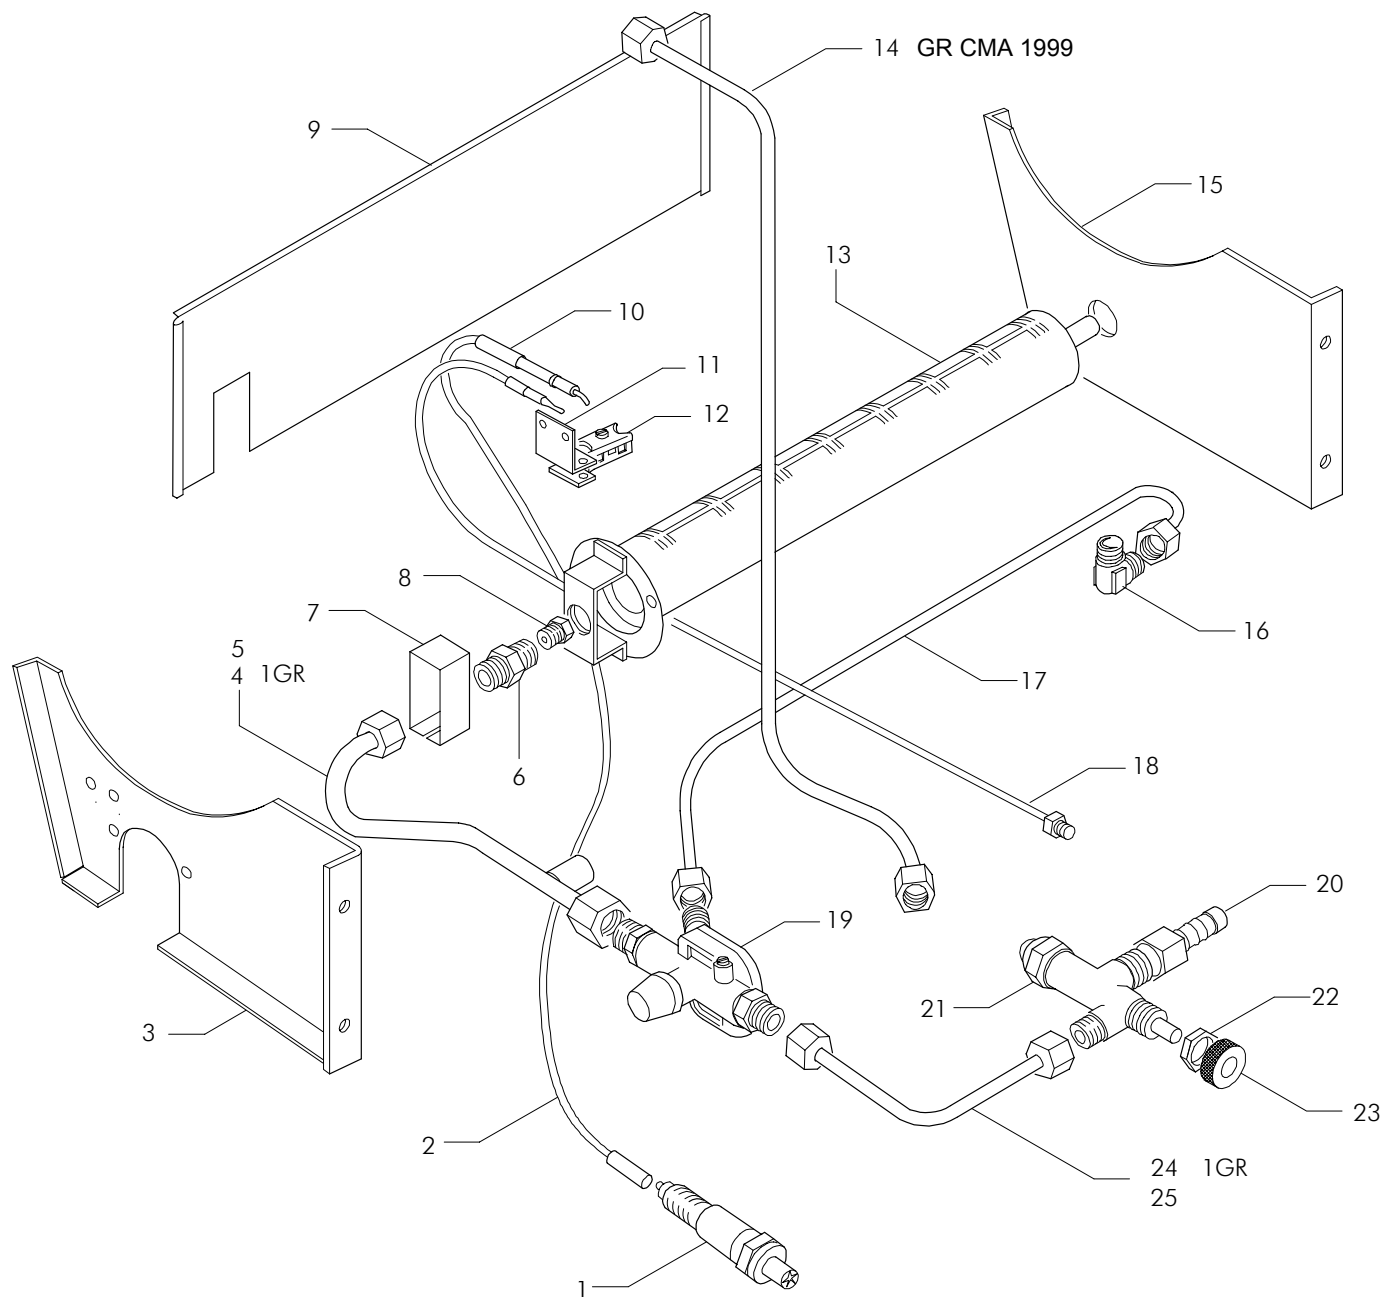

Pos	Cod.	Denominazione - IT -	Denomination - GB -	Denomination - FR -	Denomination - DE -
20	25622	PORTAGOMMA 1/4 CON X SIC GAS	1/4 CONICAL HOSE CONNECTION FOR GAS	PORTE-TUYAU 1/4 CONIQUE POUR SEC.GAZ	SCHLAUCHHALTER 1/4 MIT X GASSICHERUNG
21	20221	RUBINETTO SICUREZZA GAS SIT 0400006	GAS SECURITY VALVE SIT 0400006	ROBINET SURETE GAZ SIT 0400006	GASSICHERHEITSHAHN SIT 0400006
22	23019	DADO M12X1 OTTONE SIT 0992007	S.I.T. BRASS NUT M12X1	ECROU M12X1 LAITON POUR S.I.T.	MESSING SCHRAUBENMUTTER M12X1
23	10350	GHIERA X GAS SIT 0991005	GAS RING NUT SIT 0991005	EMBOUT POUR GAZ SIT 0991005	GASZWINGE SIT 0991005
24	52001454	TBS.D-8 L.95 1GR GAS AR 75	TUBE D-8 L.95	TUYAU D-8 L.95	ROHR D-8 L.95
25	52000222	TBS.D-8 L.135 DV 23 SICUREZZA	D-8 135 L PIPE DV 23	TUYAU D-8 L.135 DV 23	ROHR D-8 L.135 DV 23
25	52001322	TUB.D-8 L.180 1GR LD 19/B	TUBE D-8 L.180	TUYAU D-8 L.180	ROHR D-8 L.180