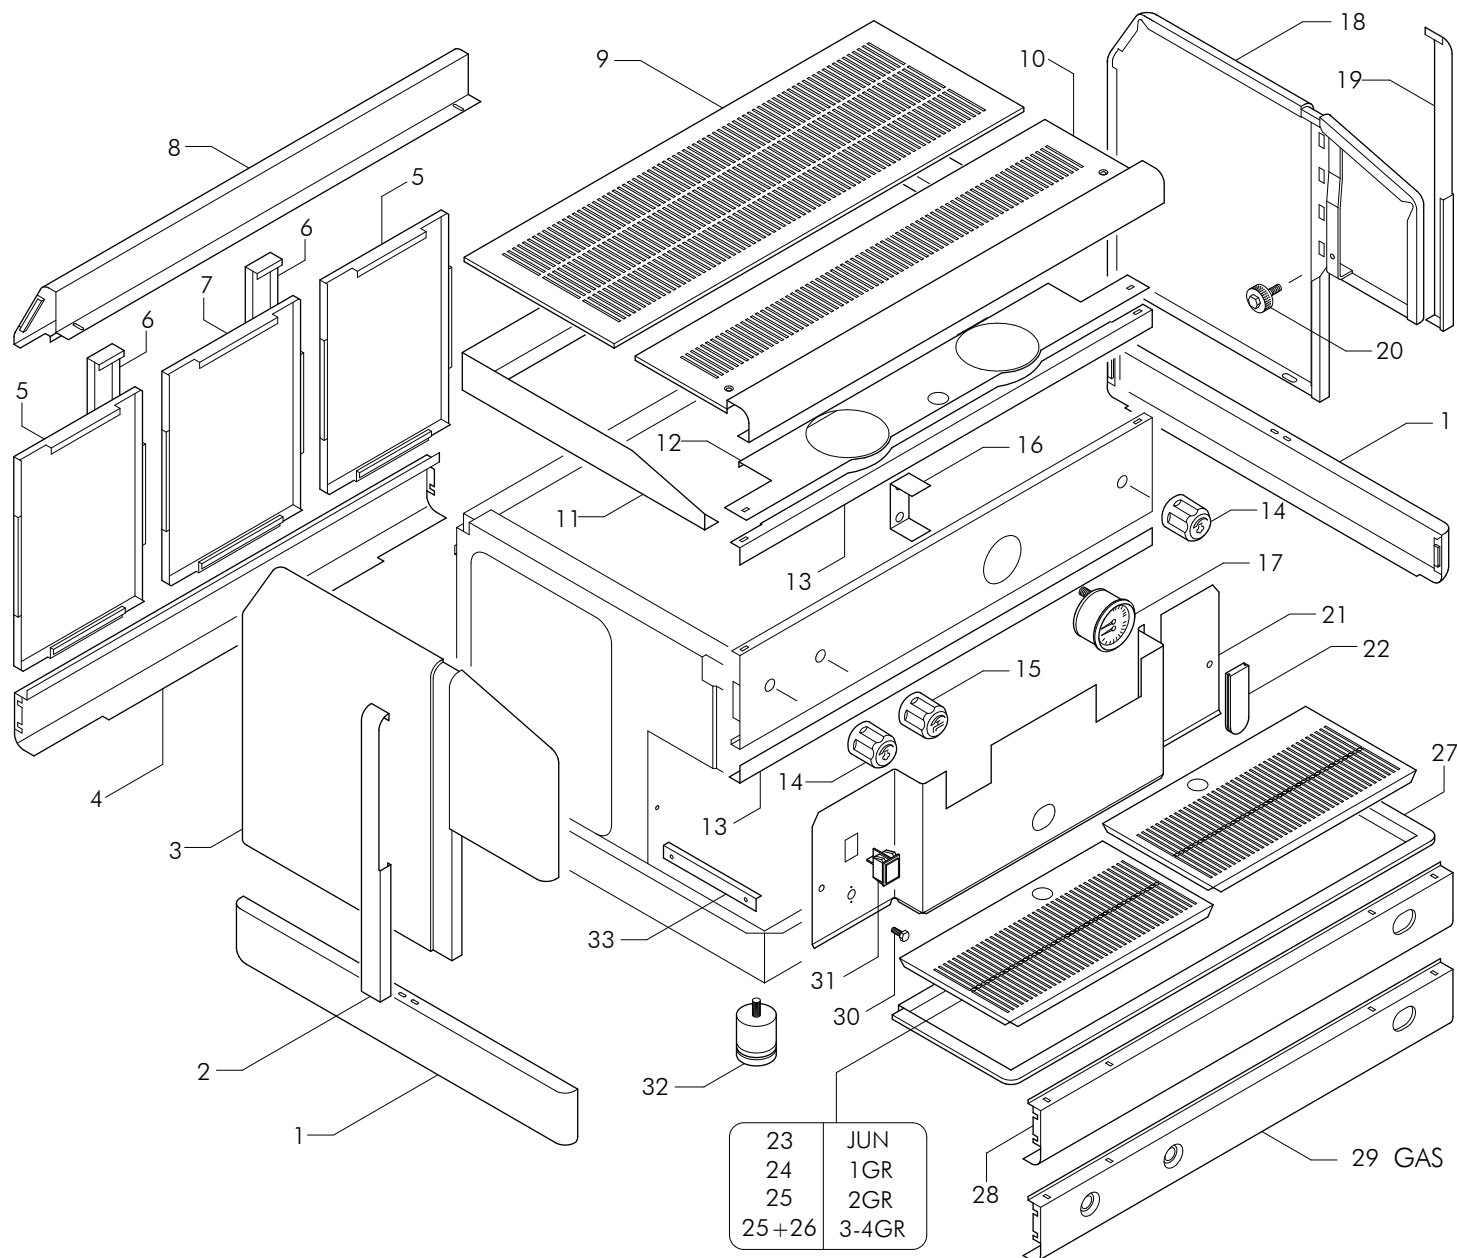

**01**  
06/2009

Carrozzeria  
Body parts  
Carosserie  
Karosserie

**ARGENTA**

Pos	Cod.	Denominazione - IT -	Denomination - GB -	Denomination - FR -	Denomination - DE -
1	77455	PROFILO BASAM.DESTRO-SINISTRO NERO/BUC	RH-LH BASE SECTION BLACK/PI	PROFIL BASE DX-SX NOIR/RECOU	GRUNDPROFIL RECHTS/LINKS SCHWA
2	77495	PROFILO FIANCO SINISTRO OTTONATO	SURROUND FOR LEFT SIDE BRASS	PROFILS POUR COTE GAUCHE LAITON	PROFIL FUR LINKE SEITE MESSING
3	73131	FIANCO SINISTRO MILLECOLORI	LEFT SIDE PANEL 1000COLOURS	COTE GAUCHE 1000COLOURS	LINKE SEITE TAUSENDFARBIG
4	77472	PROF.BAS.POST.1GR NERO/BUC	1GR REAR BASE SECTION BLACK	PROFIL BASE POST. 1GR NOIR	HINTER-GRUNDPROFIL 1GR SCHWARZ
4	77473	PROF.BAS.POST.2GR NERO/BUC	2GR REAR BASE SECTION BLACK	PROFIL BASE POST. 2GR NOIR	HINTER-GRUNDPROFIL 2GR SCHWARZ
4	77474	PROF.BAS.POST.3GR NERO/BUC	3GR REAR BASE SECTION BLACK	PROFIL BASE POST. 3GR NOIR	HINTER-GRUNDPROFIL 3GR SCHWARZ
4	77475	PROF.BAS.POST.4GR NERO/BUC	4GR REAR BASE SECTION BLACK	PROFIL BASE POST. 4GR NOIR	HINTER-GRUNDPROFIL 4GR SCHWARZ
4	77476	PROF.BAS.POST.JUN NERO/BUC	JUN REAR BASE SECTION BLACK	PROFIL BASE POST. JUN NOIR	HINTER-GRUNDPROFIL JUN SCHWARZ
5	75276	PANN.2-3-4GR MILLECOLORI ARGENTA	PANEL 2-3-4GR ARGENTA 1000COLOUR	PANNEAU 2-3-4GR ARGENTA 1000COULEUR	TAFEL 2-3-4-GR ARGENTA T.FARBIG
6	77484	PROFILO PANNELLO OTTONATO	SURROUND FOR PANEL BRASS	PROFILS POUR PANNEAU LAITON	PROFIL FUR TAFEL MESSING
7	75270	PANN.1-2-3-4GR MILLECOLORI	PANEL 1-2-3-4GR 1000COLOURS	PANNEAU 1-2-3-4GR 1000COUL.	TAFEL 1-2-3-4GR T.FARBIG
7	75282	PANN.JUN MILLECOLORI	PANEL JUN 1000COLOURS	PANNEAU JUN 1000COULEURS	TAFEL JUN TAUSENDFARBIG
8	75515	PANN.SUP.1GR MILLECOLORI ARGENTA	TOP PANEL 1GR ARGENTA M.COLOURS	PANNEAU SUP. 1GR ARGENTA M.COULEURS	OBERTAFEL 1GR ARGENTA T.FARBIG
8	75521	PANN.SUP.2GR MILLECOLORI ARGENTA	TOP PANEL 2GR ARGENTA M.COLOURS	PANNEAU SUP. 2GR ARGENTA M.COULEURS	OBERTAFEL 2GR ARGENTA T.FARBIG
8	75527	PANN.SUP.3GR MILLECOLORI ARGENTA	TOP PANEL 3GR ARGENTA M.COLOURS	PANNEAU SUP. 3GR ARGENTA M.COULEURS	OBERTAFEL 3GR ARGENTA T.FARBIG
8	75533	PANN.SUP.4GR MILLECOLORI ARGENTA	TOP PANEL 4GR ARGENTA M.COLOURS	PANNEAU SUP. 4GR ARGENTA M.COULEURS	OBERTAFEL 4GR ARGENTA T.FARBIG
8	75539	PANN.SUP.JUN.MILLECOLORI ARGENTA	TOP PANEL JUN ARGENTA M.COLOURS	PANNEAU SUP. JUN ARGENTA M.COULEURS	OBERTAFEL JUN ARGENTA T.FARBIG
9	76601	GRIGLIA SUP.JUNIOR ARGENTA INOX LUC	TOP GRATE JUNIOR ARGENTA S.STEEL	GRILLE SUP. JUNIOR ARGENTA INOX	OBERGITTER JUN ARGENTA STAHL
9	76602	GRIGLIA SUP.1GR ARGENTA INOX LUC.	TOP GRATE 1GR ARGENTA S.STEEL	GRILLE SUP.1GR ARGENTA INOX	OBERGITTER 1GR ARGENTA STAHL
9	76603	GRIGLIA SUP.2GR ARGENTA INOX LUC.	TOP GRATE 2GR ARGENTA S.STEEL	GRILLE SUP.2GR ARGENTA INOX	OBERGITTER 2GR ARGENTA STAHL
9	76604	GRIGLIA SUP.3GR ARGENTA INOX LUC.	TOP GRATE 3GR ARGENTA S.STEEL	GRILLE SUP.3GR ARGENTA INOX	OBERGITTER 3GR ARGENTA STAHL
9	76605	GRIGLIA SUP.4GR ARGENTA INOX LUC.	TOP GRATE 4GR ARGENTA S.STEEL	GRILLE SUP.4GR ARGENTA INOX	OBERGITTER 4GR ARGENTA STAHL
10	72720	COPRIGRUPPO ER.JUN.ARGENTA INOX LUC	GROUP-COVER DISTR.JUN ARG.-S.STEEL	COUVRE-GROUPE DEBIT JUN ARG.-INOX	GRUPPENDECKEL AUSG.JUN ARG.-STAHL
10	72721	COPRIGRUPPO ER.1GR ARGENTA INOX LUC	GROUP COVER DISTR.1GR ARG.-S.STEEL	COUVRE-GROUPE DEBIT 1GR ARG.-INOX	GRUPPENDECKEL AUSG.1GR ARG.-STAHL
10	72722	COPRIGRUPPO ER.2GR ARGENTA INOX LUC	GROUP-COVER DISTR.2GR ARG.-S.STEEL	COUVRE-GROUPE DEBIT 2GR ARG.-INOX	GRUPPENDECKEL AUSG.2GR ARG.-STAHL
10	72723	COPRIGRUPPO ER.3GR ARGENTA INOX LUC	GROUP-COVER DISTR.3GR ARG.-S.STEEL	COUVRE-GROUPE DEBIT 3GR ARG.-INOX	GRUPPENDECKEL AUSG.3GR ARG.-STAHL
10	72724	COPRIGRUPPO ER.4GR ARGENTA INOX LUC	GROUP-COVER DISTR.4GR ARG.-S.STEEL	COUVRE-GROUPE DEBIT 4GR ARG.-INOX	GRUPPENDECKEL AUSG.4GR ARG.-STAHL
11	771970	PROF.SUP.JUN.ARGENTA INOX LUC.	S.STEEL TOP SECTION JUN ARGENTA	PROFILS SUP. INOX JUN ARGENTA	STAHL-OBERUMRANDUNG JUN ARGENTA
11	771971	PROF.SUP.1GR ARGENTA INOX LUC.	S.STEEL TOP SECTION 1GR ARGENTA	PROFILS SUP. INOX 1GR ARGENTA	STAHL-OBERUMRANDUNG 1GR ARGENTA
11	771972	PROF.SUP.2GR ARGENTA INOX LUC.	S.STEEL TOP SECTION 2GR ARGENTA	PROFILS SUP. INOX 2GR ARGENTA	STAHL-OBERUMRANDUNG 2GR ARGENTA
11	771973	PROF.SUP.3GR ARGENTA INOX LUC.	S.STEEL TOP SECTION 3GR ARGENTA	PROFILS SUP. INOX 3GR ARGENTA	STAHL-OBERUMRANDUNG 3GR ARGENTA
11	771974	PROF.SUP.4GR ARGENTA INOX LUC.	S.STEEL TOP SECTION 4GR ARGENTA	PROFILS SUP. INOX 4GR ARGENTA	STAHL-OBERUMRANDUNG 4GR ARGENTA
12	77274	COPRIMPIANTO JUN	CABLE-COVER JUN	COUVRE-CABLAGE JUN	VERDRAHTUNGDECKEL JUN
12	77275	COPRIMPIANTO 1GR	CABLE-COVER 1GR	COUVRE-CABLAGE 1GR	VERDRAHTUNGDECKEL 1GR
12	77276	COPRIMPIANTO 2GR	CABLE-COVER 2GR	COUVRE-CABLAGE 2GR	VERDRAHTUNGDECKEL 2GR
12	77277	COPRIMPIANTO 3GR	CABLE-COVER 3GR	COUVRE-CABLAGE 3GR	VERDRAHTUNGDECKEL 3GR
12	77278	COPRIMPIANTO 4GR	CABLE-COVER 4GR	COUVRE-CABLAGE 4GR	VERDRAHTUNGDECKEL 4GR