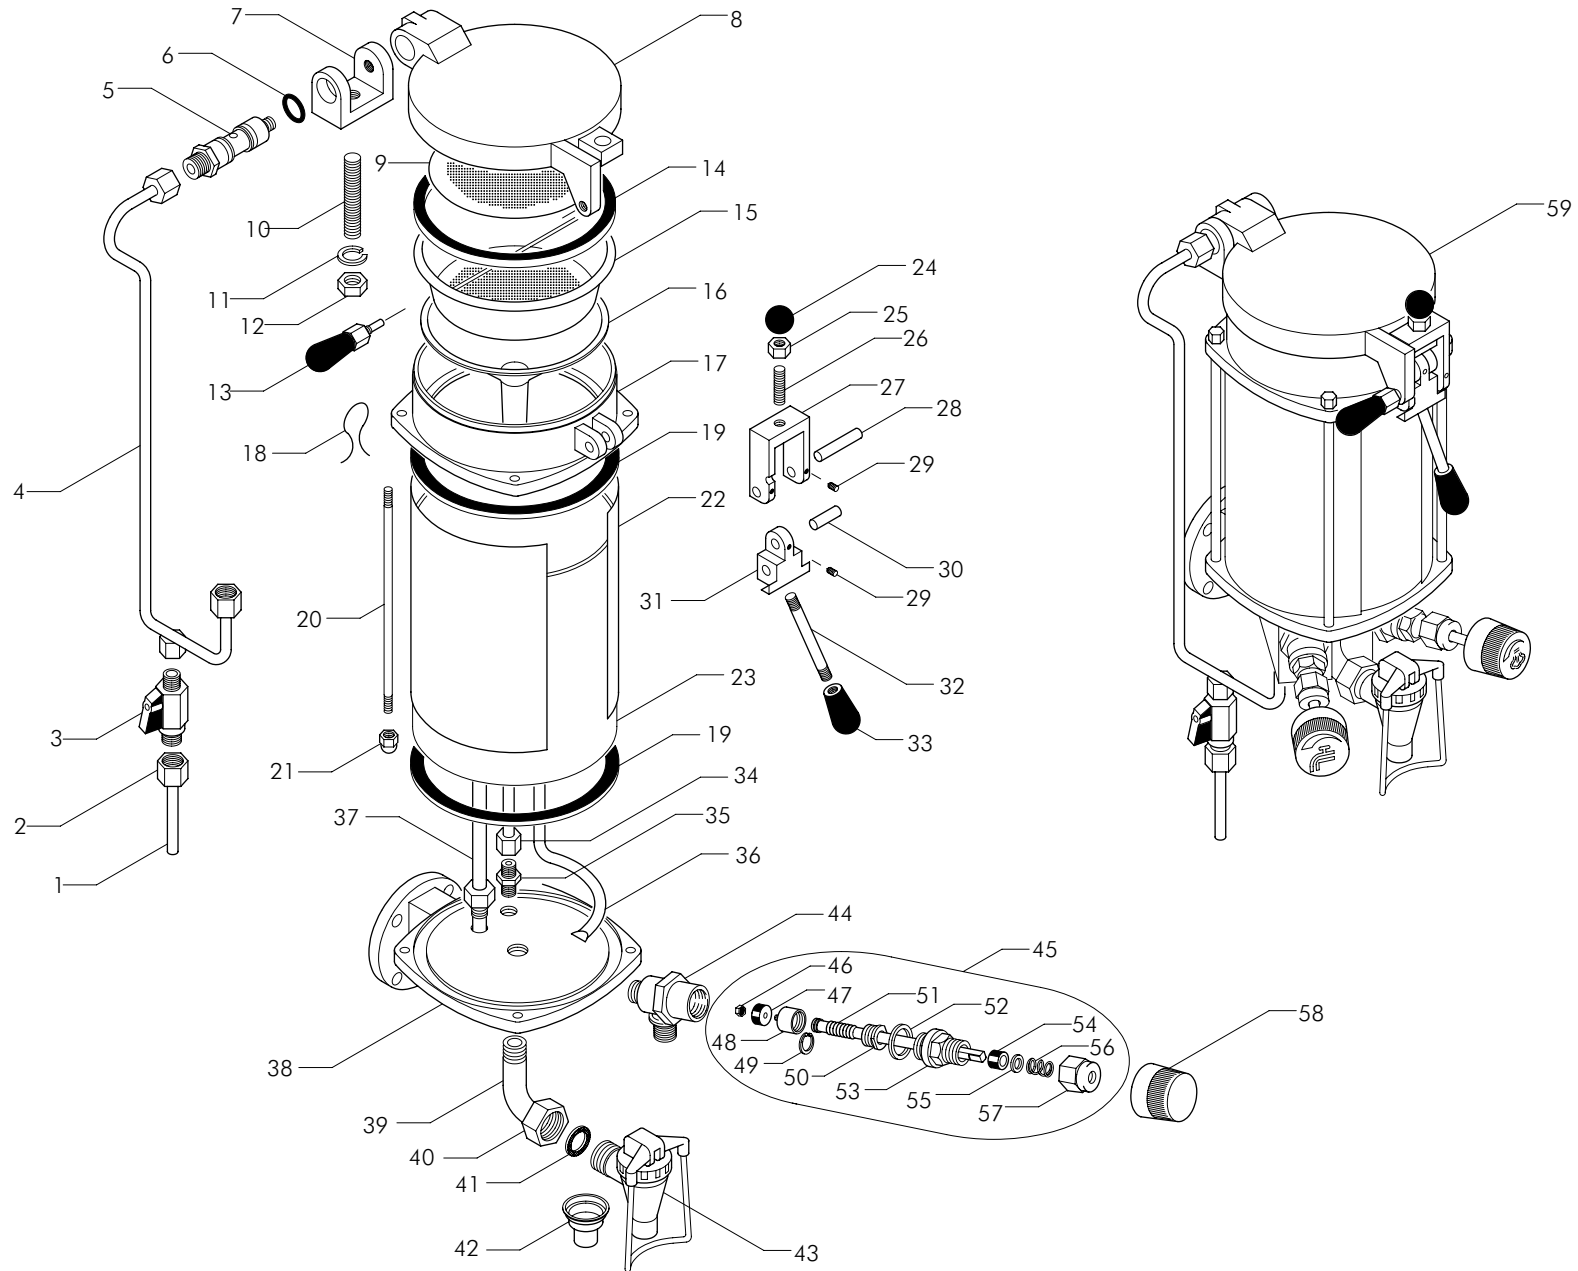

BRUHGRUPPE

Pos	Cod.	Denominazione - IT -	Denomination - GB -	Denomination - FR -	Denomination - DE -
1	52001906	TUB.D-8 L.40 2-3GR UKNT 21	TUBE D-8 L.40 2-3GR	TUYAU D-8 L.40 2-3GR	ROHR D-8 L.40 2-3GR
2	25382	DADO 1/4 FORO 9.5 OTTONE	NUT 1/4 HOLE 9.5	ECROU 1/4 TROU 9.5	SCHRAUBENMUTTER 1/4 LOCH 9.5
3	20354	VALVOLA CHIUSURA AEA	PRESSURE RELEASE TAP BULK UNIT	CLAPET FERMETURE AUT.ARRIVEE EAU	ABSPERRVENTIL X AUT.WASSERZUFUHR
4	52001896	TUB.D-8 L.510 2-3GR UKNT 1	TUBE D-8 L.510 2-3GR	TUYAU D-8 L.510 2-3GR	ROHR D-8 L.510 2-3GR
5	25605	PERNO COPERCHIO T.RISERVA CROMATO	BULK UNIT LID HINGE	PIVOT COUVERCLE THERMO RESERVE	ZAPFEN BRUHGRUPPEDECKEL - CHROM
6	12303	GUARNIZIONE OR 119 HNBR TAPPO	CAP O RING GASKET 119	JOINT OR 119 POUR BOUCHON	OR DICHTUNG FUR STOPFEN 119
7	53210	FORCELLA FULCRO COPER. TR CROMATO	FORK FOR BULK UNIT CAP	FOURCHETTE COUVERCLE THERMO RESERVE	GABEL FUR BRUHGRUPPEDECKEL - CHROM
8	53220	COPERCHIO TERMORISERVA CROMATO	BULK UNIT CAP	COUVERCLE THERMO RESERVE	BRUHGRUPPEDECKEL
9	28105	DOCCIA PER TERMORISERVA	BULK UNIT SHOWER PLATE	DOUCHETTE THERMO RESERVE	VERTEILERSIEB X BRUHGRUPPE
10	25320	BARRA FIL.L72 M12 AISI 304 LUCIDATO	BULK UNIT CUTTING PIN L=72 M12 AISI	TIGE L=72 M12 THERMO RES. M12 AISI	STANGE L=72 M12 BRUHGRUPPE M12 AISI
11	23275	RONDELLA INOX GROVER 12	GROVER WASHER 12	RONDELLE INOX GROVER 12	STAHLSCHEIBE GROVER 12
12	23056	DADO M12 BASSO OTTONE CROMATO	LOW NUT M12 CHROMED BRASS	ECROU INFERIEUR M12 LAITON CHROME	UNTERE MUTTER M12 - MESSING CHROM
13	20120	POMELLO SICUREZZA PORTAFILTRO TR	FILTER HOLTER SECURITY KNOB B.U.	POMMEAU SURETE PORTE FILTRE T.R.	SICHERHEITSGRIFF FILTERHALTER B.G.
14	12210	GUARNIZIONE GOMMA TERMORISERVA	BULK UNIT LID SEAL 148X133X7	JOINT THERMO RESERVE 148X133X7	BRUHGRUPPEDICHTUNG 148X133X7
15	28124	FILTRO PER GRUPPO TR TIPO GAGGIA	BULK UNIT FILTER	FILTRE GROUPE THERMO RESERVE	BRUHGRUPPEFILTER
16	28160	IMBUTO GR ROSSI TERMORISERVA R 2736	BULK UNIT FUNNEL R 2736	ENTONNOIR GR. THERMO RESERVE R 2736	TRICHTER FUR BRUHGRUPPE R 2736
17	53230	ANELLO SUP.PORTAFILTRO TR CROMATO	FILTER HOLDER TOP RING FOR B.U.	BAGUE PORTE-FILTRE THERMO RESERVE	FILTERGRIFFRING FUR BRUHGRUPPE
18	28232	MOLLA IMBUTO TERMORISERVA R 2130	SPRING FUNNEL BULK UNIT R 2130	RESSORT ENTONNOIR T.RESERVE R 2130	TRICHTERFEDER BRUHGRUPPE R 2130
19	12209	GUARNIZIONE GOMMA TERMORISERVA	BULK UNIT GLASS SEAL 134X154X3	JOINT THERMO RESERVE 134X154X3	BRUHGRUPPEDICHTUNG 134X154X3
20	25304	ASTA D6 AISI L205 TERMORISERVA	BULK UNIT GLASS TIE ROD D=6 L=205	TIGE THERMO RESERVE D=6 L=205	STANGE D6 AISI L205 BRUHGRUPPE
21	23057	DADO CIECO INOX M6 UNI 5721	STEEL BLIND NUT M6 UNI 5721	ECROU INOX AVEUGLE M6 UNI 5721	STAHLHUTMUTTER M6 UNI 5721
22	77691R	PROTEZIONE INOX VETRO TERMORISERVA	BULK UIT STEEL ARMOUR GLASS	PROTECTEUR INOX VERRE THERMO RESERVE	STAHL SCHULTZ GLAS BRUHGRUPPE
23	20500	VETRO TERMORISERVA D150/D140/H180	BULK UNIT GLASS D150/D140/H180	VERRE THERMORESERVE D150/D140/H180	BRUHGRUPPEGLAS D150/D140/H180
24	15405	POMELLO TERMORISERVA PL25 M10	KNOB M10 FOR BULK UNIT PL25	POMMEAU M10 T.R. PL25	KUGELGRIFF M10 BRUHGRUPPE PL25
25	23052	DADO OTTONE M10 UNI 5587 #	TOP BRASS NUT M10 UNI 5587	ECROU LAITON SUPERIEUR M10 UNI 5587	UNTER/MESSING MUTTER M10 UNI 5587
26	10402	GRANO CE 10X35 INOX UNI 5923	STEEL GRUB SCREW 10X35 UNI 5923	GRAIN CE 10X35 INOX UNI 5923	STAHLGEWINDESTIFT 10X35 UNI 5923
27	53250	FORCELLA BLOCCA COPER. TR CROMATO	FORK FOR BULK UNIT CAP	FOURCHETTE COUVERCLE THERMO RESERVE	GABEL FUR BRUHGRUPPEDECKEL
28	25604	PERNO D8 L41 AISI T.RISERVA	BULK UNIT PIN D8 L41	PIVOT D8 L41 THERMO RESERVE	ZAPFEN D8 L41 AISI BRUHGRUPPE
29	10404	GRANO 4X5 PUNTA CONICA BRU.UNI 5927	GRUB SCREW 4X5 CONIC POINT-BLUED FE	GRAIN 4X5 POINTE CONIQUE FE	GEWINDESTIFT 4X5 MIT KEGELSPITZE FE
30	25603	PERNO D8 L25 AISI T.RISERVA	BULK UNIT PIN D8 L25	PIVOT D8 L25 THERMO RESERVE	ZAPFEN D8 L25 AISI BRUHGRUPPE
31	53200	INNESTO LEVA COPERCHIO TR CROMATO	PIVOT FOR BULK UNIT CAP	PIVOT COUVERCLE THERMO RESERVE	EINRUCKEN FUR BRUHGRUPPEDECKEL
32	25303	ASTA D8 AISI L84 TERMORISERVA	BULK UNIT ROD D8 L84	TIGE THERMO RESERVE D8 L84	STANGE D8 AISI L84 BRUHGRUPPE
33	15400	POMELLO LEVETTA POMPA I.147/40-M8	MANUAL FILL LEVER KNOB I.147/40-M8	BOUTON LEVIER POMPE I.147/40-M8	KNAUF PUMPENHEBEL I.147/40-M8
34	25381	DADO 1/4 FORO 6.2	NUT 1/4 HOLE 6.2	ECROU 1/4 TROU 6.2	SCHRAUBENMUTTER 1/4 LOCH 6.2
35	25686	RACCORDO 1/4X1/4 FLANGIA	CONNECTOR 1/4 X 1/4 FLANGE	RACCORD 1/4 X 1/4 BRIDE	ANSCHLUSS 1/4X1/4 FLANSCH
36	52001873	TUB.D-6 L.450 2-3GR UKT 18	TUBE D-6 L.450 2-3GR	TUYAU D-6 L.450 2-3GR	ROHR D-6 L.450 2-3GR