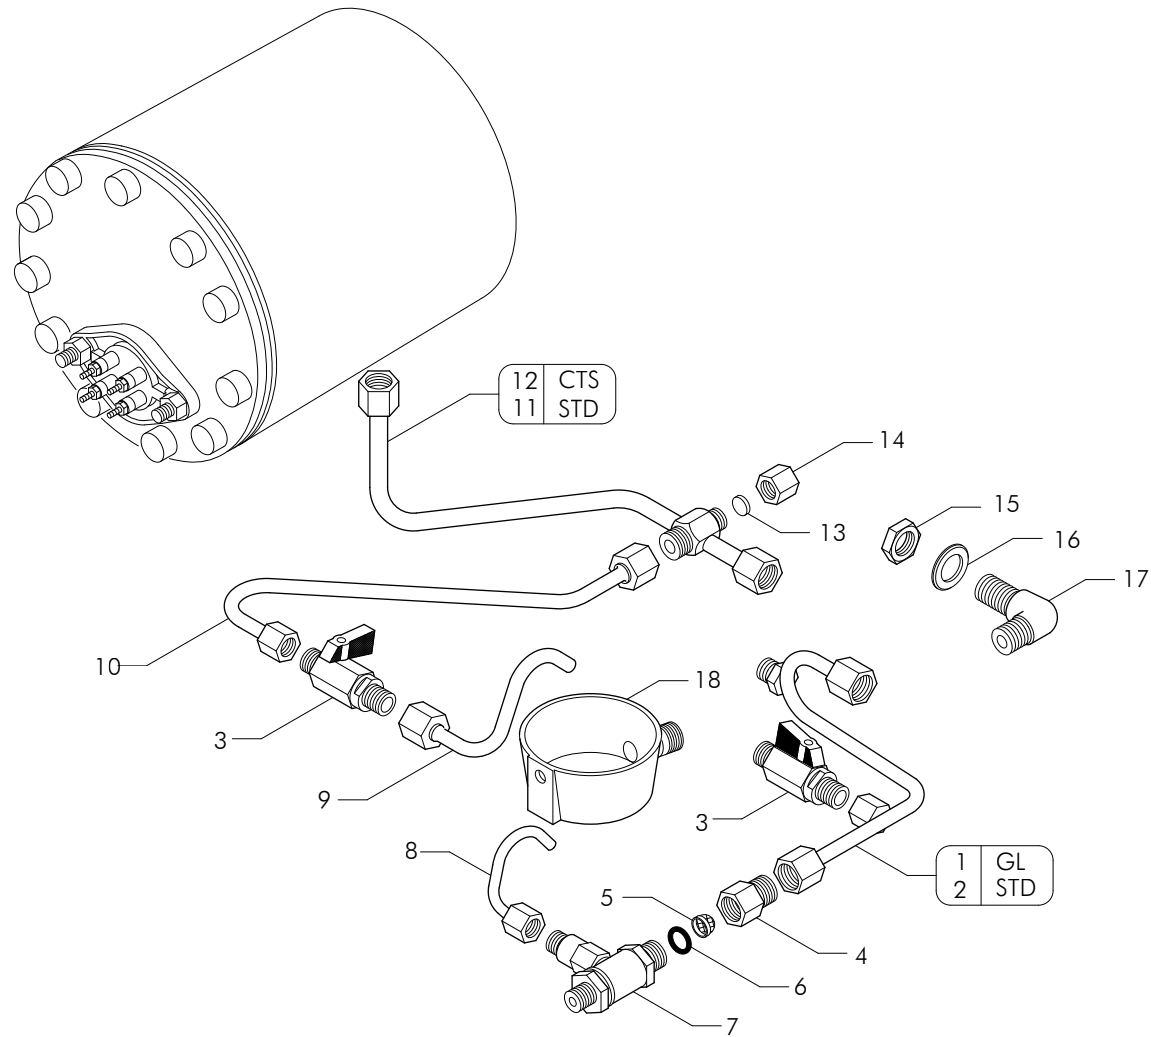

**SAE**  
**SME**

**2-3-4 GR**

**01**  
06/2004

*Impianto  
idraulico  
inferiore*

*Hydraulic  
circuit lower*

*Circuit  
hydraulique  
inférieure*

*Wasser-anlage  
unten*

Pos	Cod.	Denominazione - IT -	Denomination - GB -	Denomination - FR -	Denomination - DE -
1	52000268	TUB.D-6 L.130 DV 69 PONTE	D-6 130 L PIPE DV 69	TUYAU D-6 L.130 DV 6	ROHR D. 6 L.130 DV 6
2	25732100	RACCORDO 3/8MX3/8F + SEDE FILTRO	FITTING 3/8MX3/8F	RACCORD 3/8MX3/8F	ANSCHLUSS 3/8MX3/8F
3	10254	FILTRO ACCIAIO 160-200 MESH	STEEL FILTER 160-200 MESH	FILTRE EN ACIER 160-200 MESH	STAHLFILTER 160-200 MESH
4	12312	GUARNIZIONE OR FILTRO AEA 10X2	O RING FOR WATER REFILL FILTER 10X2	JOINT OR FILTRE AUT.REM.EAU 10X2	OR DICHTUNG FUR WASSERFULLUNGFILTER
5	20361	VALVOLA S.C.N.R. REGOLABILE	ADJUSTABLE S.C.N.R. VALVE	SOUPAPE S.C.N.R. REGLABLE	EINSTELLBARES VENTIL S.N.C.R.
6	52001350	TUB.D-6 L.105 2GR SAE LD 41	D-6 105 L PIPE 2GR SAE LD 41	TUYAU D-6 L.105 2GR SAE LD 41	ROHR D-6 L.105 2GR SAE LD 41
7	25782	TAPPO FEMMINA 1/4 GAS	1/4 GAS FEMALE TAP	BOUCHON FEMELLE 1/4 GAZ	INNENANSCHLUSSSTÖPSEL 1/4 GAS
8	12007	GUARNIZIONE KLINGERSIL4400	KLINGERSIL4400 COPPER SEAL	JOINT KLINGERSIL4400 POUR BOUCHON	DICHTUNG KLINGER SIL4400 X DECKEL
9	52001299	TBS.D-10 L.490 1-4GR LD 1CR POMPA	TUBE D-10 L. 490 1-4GR LD 1CR	TUYAU D-10 L.490 1-4GR LD 1CR	ROHR D-10 L.490 1-4GR LD 1CR
10	52000274	TBS.D-10 L.460 JUN DV 75 POMPA	D-10 460 L PIPE DV 75	TUYAU D-10 L.460 DV 7	ROHR D. 10 L.460 DV 7
11	20354	VALVOLA CHIUSURA AEA	PRESSURE RELEASE TAP BULK UNIT	CLAPET FERMETURE AUT.ARRIVEE EAU	ABSPERRVENTIL X AUT.WASSERZUFUHR
12	52000279	TBS.D-8 L.210 DV 80 RUB.SCARICO	D-8 210 L PIPE DV 80	TUYAU D-8 L.210 DV 8	ROHR D. 8 L.210 DV 8
13	25356	CONTRODADO OTTONE 3/8	BRASS LOCK NUT 3/8	CONTRE-ECROU LAITON 3/8	MESSING-GEGENMUTTER 3/8
14	25651	RONDELLA OTTONE 3/8	BRASS WASHER 3/8	RONDELLE LAITON 3/8	MESSINGSCHLEIBE 3/8
15	43067	RACCORDO "L" 3/8 GASX3/8 GAS L.30	3/8 GAS X 3/8 GAS L FITTING L.30	RACCORD L 3/8 GAZX3/8 GAZ L.30	ANSCHLUSS L 3/8 GAS X 3/8 GAS L. 30
16	15502	VASCHETTA SCARICO ROTONDA D 80	ROUND DRAIN BASIN D.80MM	CUVE A VIDANGER RONDE D.80MM	RUNDE ABFLUSSCHALE D.80MM