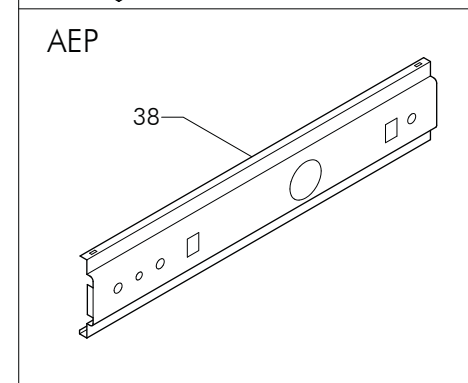

Pos	Cod.	Denominazione - IT -	Denomination - GB -	Denomination - FR -	Denomination - DE -
11	771970	PROF.SUP.JUN.ARGENTA INOX LUC.	S.STEEL TOP SECTION JUN ARGENTA	PROFILS SUP. INOX JUN ARGENTA	STAHL-OBERUMRANDUNG JUN ARGENTA
11	771971	PROF.SUP.1GR ARGENTA INOX LUC.	S.STEEL TOP SECTION 1GR ARGENTA	PROFILS SUP. INOX 1GR ARGENTA	STAHL-OBERUMRANDUNG 1GR ARGENTA
11	771972	PROF.SUP.2GR ARGENTA INOX LUC.	S.STEEL TOP SECTION 2GR ARGENTA	PROFILS SUP. INOX 2GR ARGENTA	STAHL-OBERUMRANDUNG 2GR ARGENTA
11	771973	PROF.SUP.3GR ARGENTA INOX LUC.	S.STEEL TOP SECTION 3GR ARGENTA	PROFILS SUP. INOX 3GR ARGENTA	STAHL-OBERUMRANDUNG 3GR ARGENTA
11	771974	PROF.SUP.4GR ARGENTA INOX LUC.	S.STEEL TOP SECTION 4GR ARGENTA	PROFILS SUP. INOX 4GR ARGENTA	STAHL-OBERUMRANDUNG 4GR ARGENTA
12	77274	COPRIMPIANTO JUN	CABLE-COVER JUN	COUVRE-CABLAGE JUN	VERDRAHTUNGDECKEL JUN
12	77275	COPRIMPIANTO 1GR	CABLE-COVER 1GR	COUVRE-CABLAGE 1GR	VERDRAHTUNGDECKEL 1GR
12	77276	COPRIMPIANTO 2GR	CABLE-COVER 2GR	COUVRE-CABLAGE 2GR	VERDRAHTUNGDECKEL 2GR
12	77277	COPRIMPIANTO 3GR	CABLE-COVER 3GR	COUVRE-CABLAGE 3GR	VERDRAHTUNGDECKEL 3GR
12	77278	COPRIMPIANTO 4GR	CABLE-COVER 4GR	COUVRE-CABLAGE 4GR	VERDRAHTUNGDECKEL 4GR
13	775702	PROF.FRONT.1GR NERO/B ARGENTA	PANEL STRIP 1GR ARGENTA BLACK	PROFILSXPANNEAU 1GR ARGENTA NOIR	PROFIL X TAFEL 1GR ARGENTA SCHWARZ
13	775703	PROF.FRONT.1GR RAME ARGENTA	SURROUNDXPANEL 1GR ARGENTA COPPER	PROFILSXPANNEAU 1GR ARGENTA CUIVRE	PROFIL X TAFEL 1GR ARGENTA KUPFER
13	775712	PROF.FRONT.2GR NERO/B ARGENTA	SURROUND X PANEL 2GR ARGENTA BLACK	PROFILS X PANNEAU 2GR ARGENTA NOIR	PROFIL X TAFEL 2GR ARGENTA SCHWARZ
13	775713	PROF.FRONT.2GR RAME ARGENTA	SURROUND X PANEL 2GR ARGENTA COPPER	PROFILS X PANNEAU 2GR ARGENTA CUIVRE	PROFIL X TAFEL 2GR ARGENTA KUPFER
13	775722	PROF.FRONT.3GR NERO/B ARGENTA	SURROUND X PANEL 3GR ARGENTA BLACK	PROFILS X PANNEAU 3GR ARGENTA NOIR	PROFIL X TAFEL 3GR ARGENTA SCHWARZ
13	775723	PROF.FRONT.3GR RAME ARGENTA	SURROUND X PANEL 3GR ARGENTA COPPER	PROFILSXPANNEAU 3GR ARGENTA CUIVRE	PROFIL X TAFEL 3GR ARGENTA KUPFER
13	775732	PROF.FRONT.4GR NERO/B ARGENTA	SURROUND X PANEL 4GR ARGENTA BLACK	PROFILS X PANNEAU 4GR ARGENTA NOIR	PROFIL X TAFEL 4GR ARGENTA SCHWARZ
13	775733	PROF.FRONT.4GR RAME ARGENTA	SURROUND X PANEL 4GR ARGENTA COPPER	PROFILS X PANNEAU 4GR ARGENTA CUIVRE	PROFIL X TAFEL 4GR ARGENTA KUPFER
13	775742	PROF.FRONT.JUN.NERO/B ARGENTA	SURROUND X PANEL JUN ARGENTA BLACK	PROFILS X PANNEAU JUN ARGENTA NOIR	PROFIL X TAFEL JUN ARGENTA SCHWARZ
13	775743	PROF.FRONT.JUN.RAME ARGENTA	SURROUND X PANEL JUN ARGENTA COPPER	PROFILSXPANNEAU JUN ARGENTA CUIVRE	PROFIL X TAFEL JUN ARGENTA KUPFER
14	15265	MANOPOLA RUBINETTO VAPORE	STEAM TAP KNOB	POIGNEE ROBINET VAPEUR	DAMPFHANNGRIFF
15	15264	MANOPOLA RUBINETTO H2O	WATER TAP KNOB	POIGNEE ROBINET EAU	WASSERHANNGRIFF
16	60110	SUPPORTO MANOMETRO ER	GAUGE SUPPORT - DISTRIBUTION	SUPPORT MANOMETRE - DEBIT	MANOMETERHALTER - AUSGABE
17	21100	MANOMETRO D.SCALA "A" INOX	PRESSURE GAUGE 'A' -STAINLESS STEEL	MANOMETRE 'A' - INOX	MANOMETER 'A' - STAHL
18	73143	FIANCO DX ARGENTA INOX LUCIDO	RIGHT SIDE PANEL ARGENTA STEEL	COTE DROIT ARGENTA INOX	RECHTE SEITE ARGENTA STAHL
19	77491	PROF.FIANCO DX ARGENTA NERO/B	RIGHT SIDE STRIP ARG. BLACK	PROFILS POUR COTE DROIT ARG. NOIR	PROFIL FUR RECHTE SEITE ARG.SCHWARZ
19	77492	PROF.FIANCO DX ARGENTA RAME	SURROUND FOR RIGHT SIDE ARG.COPPER	PROFILS POUR COTE DROIT ARG.CUIVRE	PROFIL FUR RECHTE SEITE ARG.KUPFER
20	23100	POMELLO FISSAGGIO FIANCHETTO FE/Z	SIDE FIXING SCREW FE/Z	POMMEAU DE FIXAGE FE/Z	BEFESTIGUNGSGRIFF FE/Z
21	77840	COPRICALDAIA JUN INOX/LUC	S.STEEL BOILER COVER JUN	COUVRE-CHAUDIERE INOX JUN	KESSELDECKEL JUN STAHL
21	77841	COPRICALDAIA 1GR INOX LUC.	S.STEEL BOILER COVER 1GR	COUVRE-CHAUDIERE INOX 1GR	KESSELDECKEL 1GR STAHL
21	77842	COPRICALDAIA 2GR INOX LUC.	S.STEEL BOILER COVER 2GR	COUVRE-CHAUDIERE INOX 2GR	KESSELDECKEL 2GR STAHL
21	77843	COPRICALDAIA 3GR INOX LUC.	S.STEEL BOILER COVER 3GR	COUVRE-CHAUDIERE INOX 3GR	KESSELDECKEL 3GR STAHL
21	77844	COPRICALDAIA 4GR INOX LUC.	S.STEEL BOILER COVER 4GR	COUVRE-CHAUDIERE INOX 4GR	KESSELDECKEL 34GR STAHL
22	21200	SEGNALIVELLO OVE TUV INCOLORE	LEVEL INDICATOR WINDOW OVE-TUV	INDICATEUR DE NIVEAU OVE-TUV	NIVEAUANZEIGER OVE-TUV