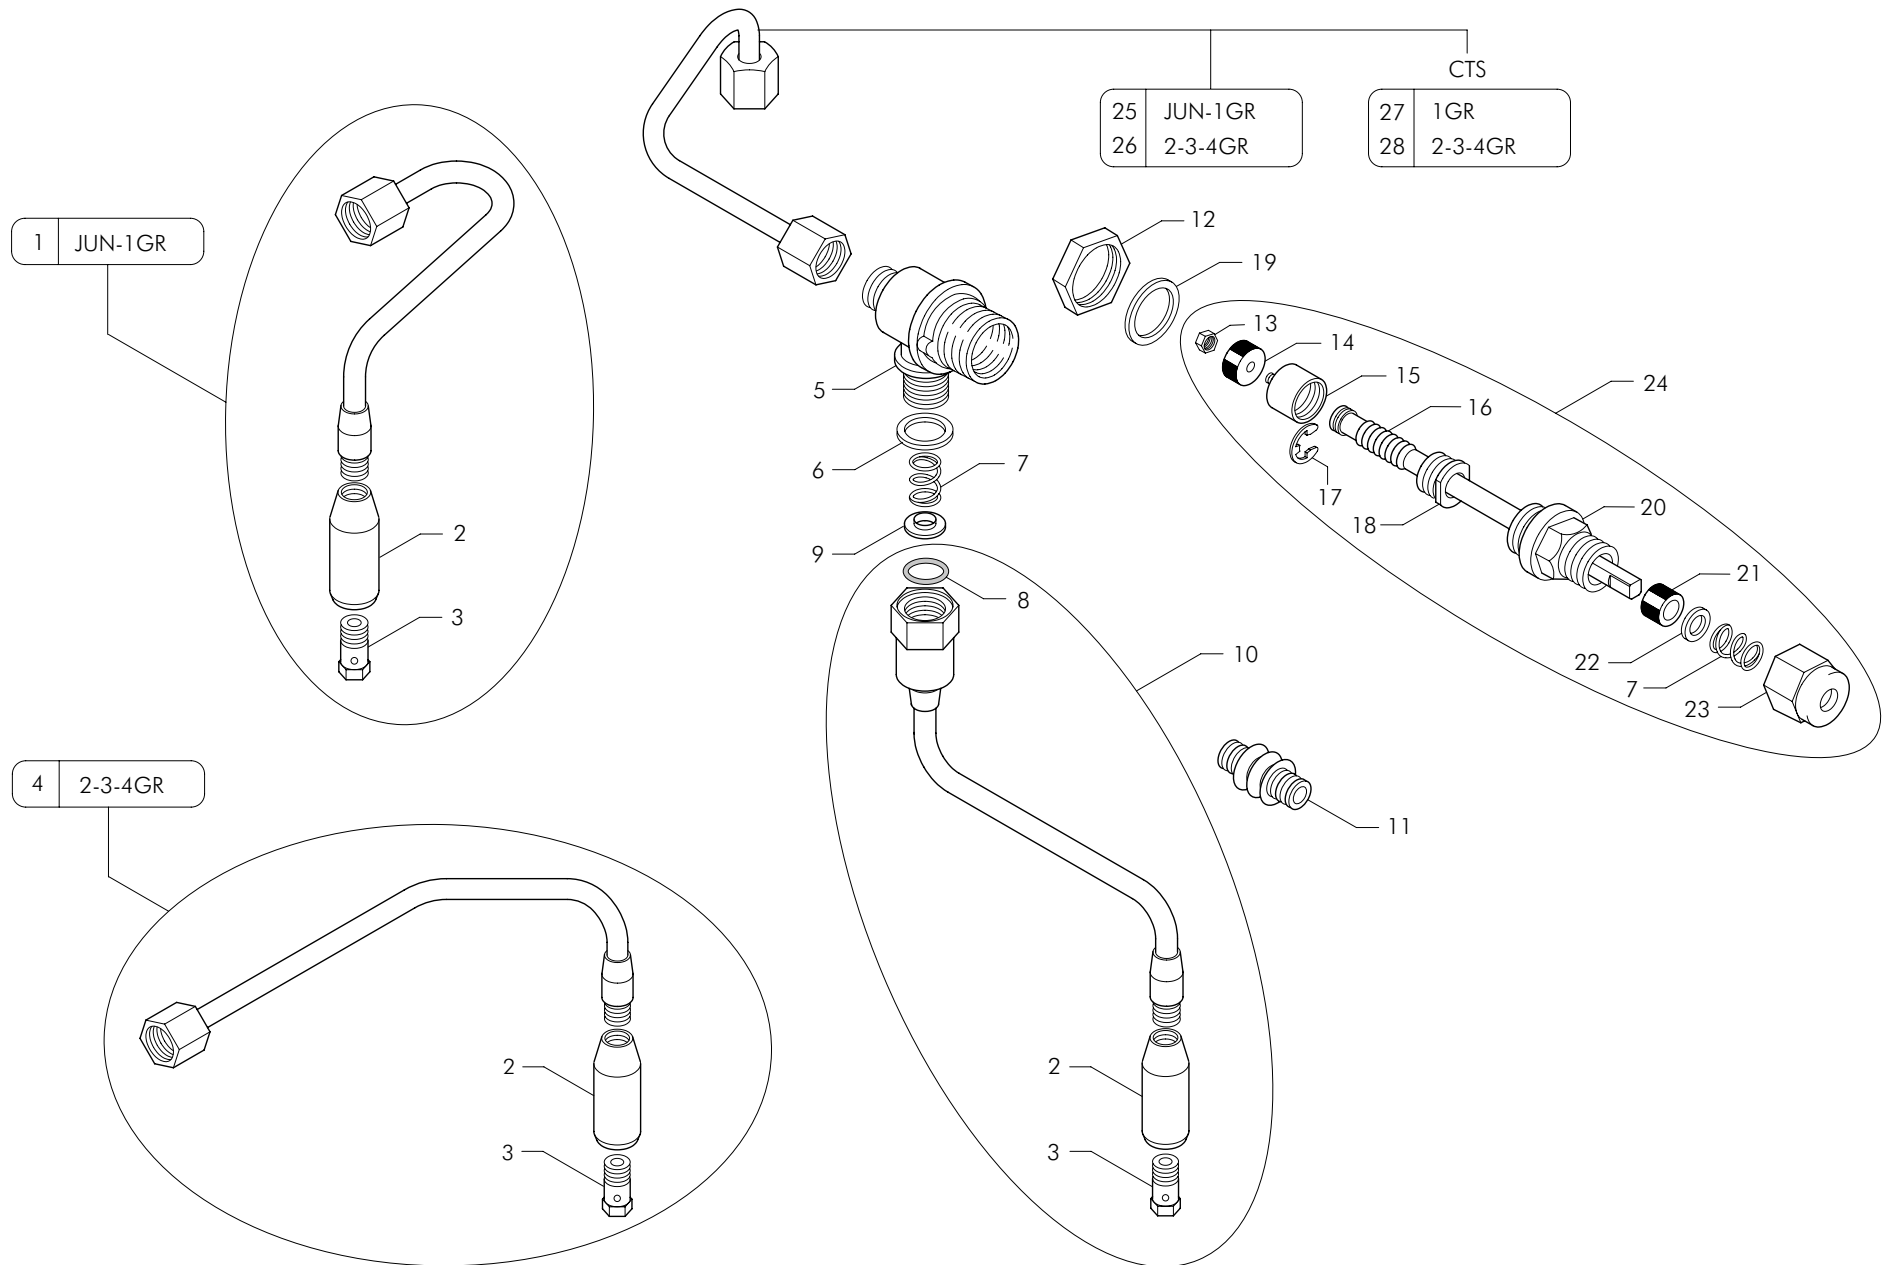

Pos	Cod.	Denominazione - IT -	Denomination - GB -	Denomination - FR -	Denomination - DE -
1	56119020	ASS.TUBO H2O FISSA A 54/R	WATER PIPE A54/R	TUYAU EAU A54/R	ROHR WASSER A54/R
2	30250	SPRUZZATORE ESTERNO H2O OTT CROMATO	EXTERNAL SPRAYER H2O CHROMIUM PLATE	PULVERISATEUR EXTERNE H2O LAITON CH	AUSSENSPRITZDÜSE H2O MESSING, VERCH
3	25761	SPRUZZATORE INTERNO H2O	INTERNAL SPRAY H2O	PULVERISATEUR INT. H2O	H2O - INNENSPRITZDÜSE
4	56119003	ASS.TUBO H2O FISSA A/54C	WATER PIPE A54/C	TUYAU EAU A54/C	ROHR WASSER A54/C
4	56119026	ASS.TUBO H2O FISSA 4GR A/54D	WATER PIPE 4GR A54/D	TUYAU EAU 4GR A54/D	ROHR WASSER 4GR A54/D
5	53003	CORPO RUBINETTO	TAP BODY	CORPS DE ROBINET	HAHNKÖRPER
6	12010	GUARNIZIONE TEFLON X H2O/VAP 21X17X2	W/S PIPE GASKET TEFLON 21X17X2	JOINT TUYAU TEFLON EAU/VAP TEFLON	TEFLON-DICHTUNG X H2O/VAP 21X17X2 CNN
7	10452	MOLLA RUBINETTO H2O/VAPORE N4	WATER/STEAM TAP SPRING N4	RESSORT DE ROBINET EAU-VAPEUR N4	WASSER/DAMPF HAHNFEDER N4
8	12300	GUARNIZIONE OR 113 NBR/70	O RING GASKET 113 NBR/70	JOINT OR 113 NBR/70	OR-DICHTUNG 113 NBR/70
9	25657	RONDELLA MOLLA VAPORE	STEAM SPRING WASHER	RONDELLE RESSORT VAPEUR	SCHEIBE FÜR DAMPFEDER
10	56119006	ASSIEME TUBO ACQUA CR. A/57	WATER PIPE	TUYAU EAU	ROHR WASSER
11	15296000	GOMMINO ANTISCOT.RA X TUBO VAP.D8	ANTI-BURNING RUBBER EL. FOR STEAM PIPE	ELEMENT ANTI-BRULURE POUR TUYAU VAP.D8	GUMMI GEGEN VERBRENNUNGEN F. DAMPFROHR D.8
12	25384	DADO OTTONE M26X1.5	BRASS NUT 26X1.5	ECROU LAITON 26X1.5	MESSING-MUTTER 26X1.5
13	23050	DADO OTTONE M3 UNI 5587	BRASS NUT M3 UNI 5587	ECROU LAITON M3 UNI 5587	MESSING-MUTTER M3 UNI 5587
14	12203	GUARNIZIONE HNBR 15X4X4 DUREZZA 90SH	RUBBER GASKET 15X4X4	JOINT EN CAOUTCHOUC 15X4X4	GUMMIDICHTUNG 15X4X4
15	25616	PISTONCINO RUBINETTO	TAP JUMPER	PISTON ROBINET	HAHNKOLBEN
16	25309	ASTA RUBINETTO CROMATA	CHROMED TAP SHAFT	TIGE ROBINET CHROME	HAHNSTANGE CHROM
17	10001	ANELLO ARRESTO D6 INOX 316 DIN 6799	STEEL CIRCLIP 316 DIN 6799	CIRCLIP INOX 316 DIN 6799	STAHLHALTENRING 316 DIN 6799
18	25461	GHIERA RUBINETTO	TAP RING NUT	EMBOUT ROBINET	HAHNZWINGE
19	12158	GUARNIZIONE CU RUB.26X20.5X2	26X20.5X2 COPPER SEAL	JOINT CUIVRE 3/8 22X17X1.5	KUPFERDICHTUNG 3/8 22X17X1.5
20	25678001	RACCORDO RUBINETTO	TAP FITTING	RACCORD ROBINET	HAHNANSCHLUSSTUCK
21	12204	GUARNIZIONE GOMMA RUBINETTO H2O/VAP	W/S TAP RUBBER GASKET 12.5X7.5X9	JOINT CAOUTCHOUC ROB. EAU/VAP	HAHNDICHTUNG W/D 12.5X7.5X9
22	25655	RONDELLA RUBINETTO	TAP WASHER	RONDELLE ROBINET	HAHNSCHEIBE
23	25385	DADO PREMISTOPPA RUBINETTO	TAP STUFFING NUT	ECROU DE PRESSE-ETOUPE ROBINET	STOPFBUCHSE MUTTER - HAHN
24	56100	ASSIEME RUBINETTO H2O/VAPORE SOST.DA	WATER/STEAM TAP UNIT	ENSEMBLE ROBINET EAU/VAPEUR	WASSER/DAMPF ROHRSATZ
25	52001011	TUB.D-8 L.330 G 12 CALDAIA > RUBINETTO	TUBE D-8 L.330	TUYAU D-8 L.330	ROHR D-8 L.330
26	52001306	TUB.D-8 L.275 2-4GR LD 7 CALDAIA > RU-	TUBE D-8 L.275 2-4GR LD 7	TUYAU D-8 L.275 2-4GR LD 7	ROHR D-8 L.275 2-4GR LD 7
27	52001438	TUB.D-8 L.245 1GR CTS AR 61 CALDAIA >	TUBE D-8 L.245 1GR CTS AR61	TUYAU D-8 L.245 1GR CTS AR61	ROHR D-8 L.245 1GR CTS AR61
28	52001435	TUB.D-8 L.310 2-3GR CTS AR 58 PESCANTE	TUBE D-8 L.310 2-3GR CTS AR58	TUYAU D-8 L.310 2-3GR CTS AR58	ROHR D-8 L.310 2-3GR CTS AR58