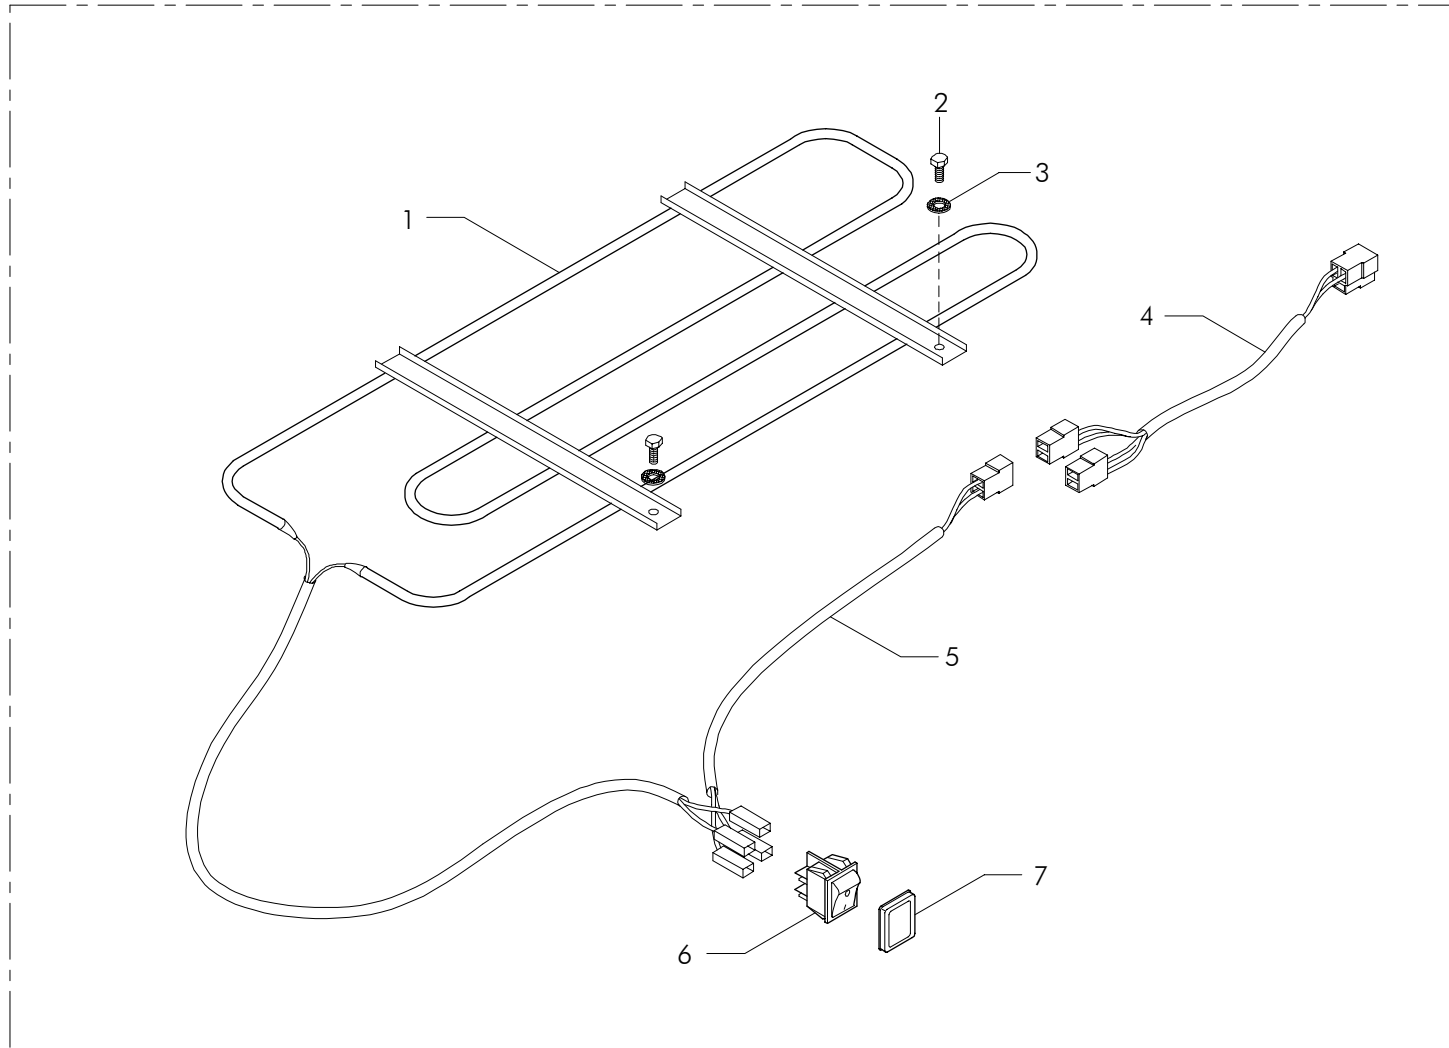

KIT	
8	2 GR
9	3 GR
10	4 GR