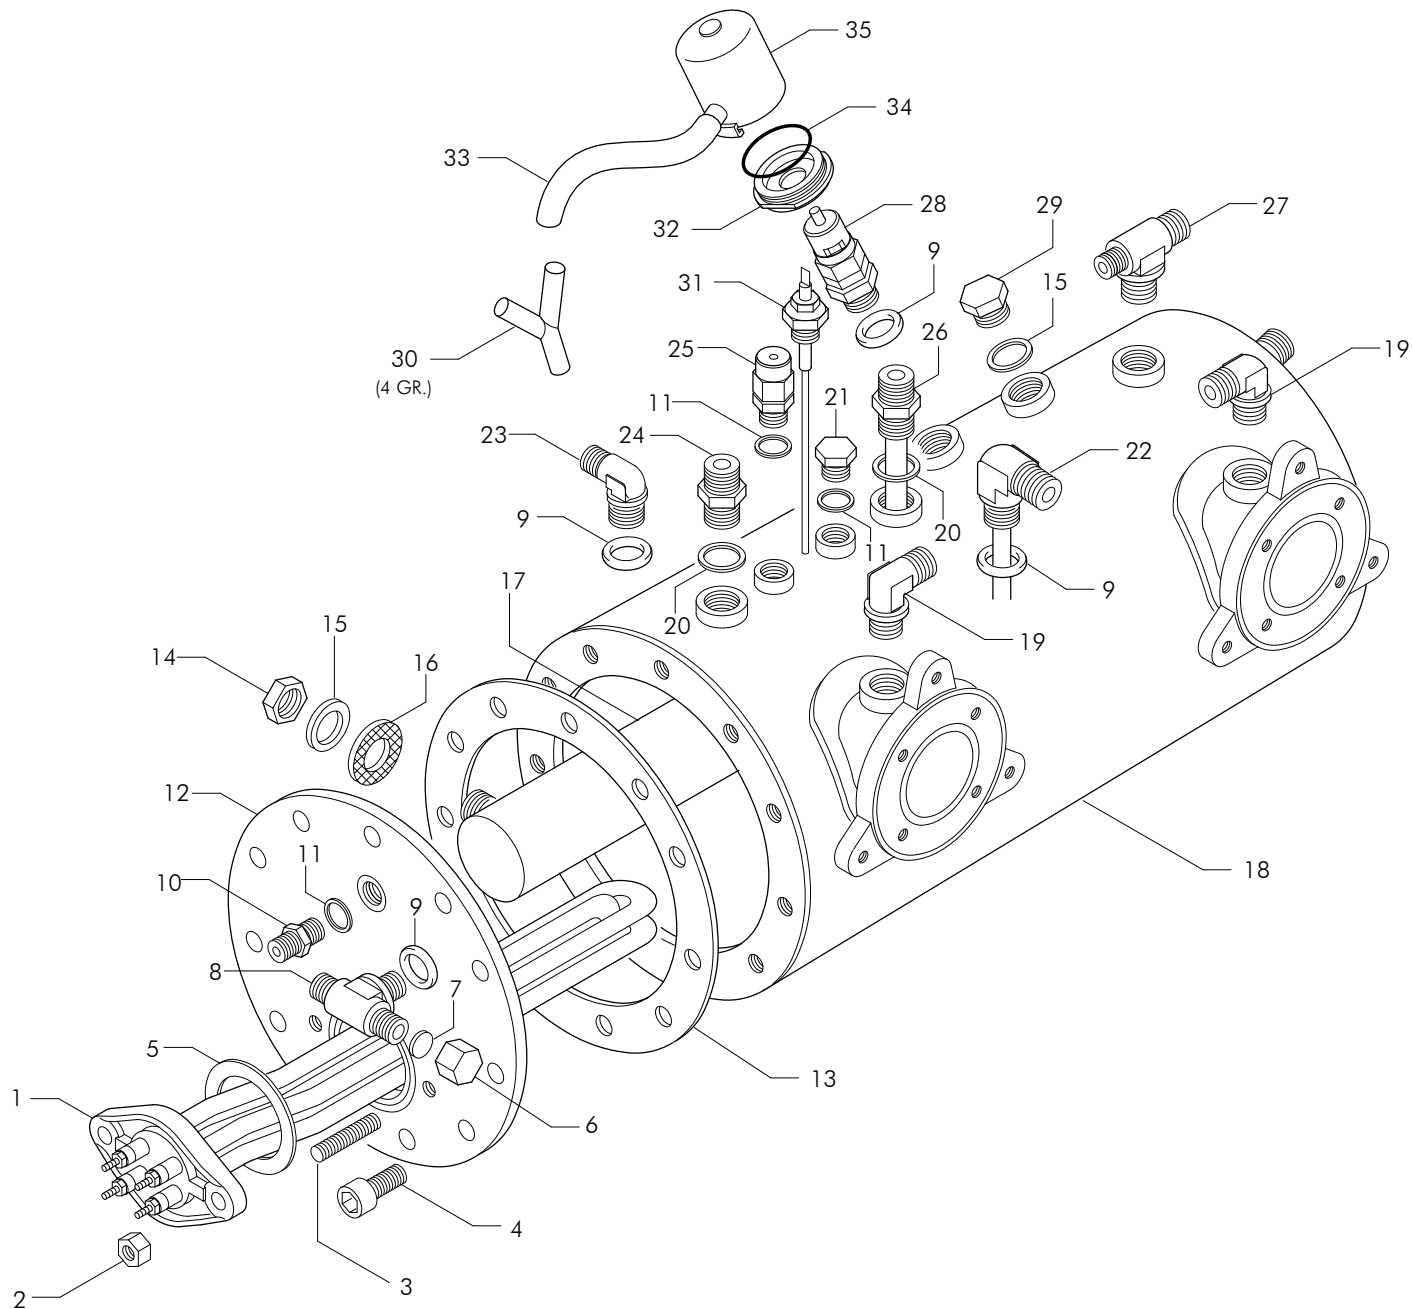

**CLD-10**

2 - 3 - 4 GR

rev.

**00**

05/2002

Pos	Cod.	Denominazione - IT -	Denomination - GB -	Denomination - FR -	Denomination - DE -
1	17000	RES.1GR 4P 120V 1700W	HEATING ELEMENT 1GR 120V 1700W	RESISTANCE 1GR 120V 1700W	HEIZKORPER 1GR 120V 1700W
1	17001	RESISTENZA 1GR 4P 120V 2000W	HEATING ELEMENT 1GR 110V-2000W	RESISTANCE ELECTRIQUE 1GR 110V2000W	HEIZKORPER 1 GR 110V 2000W
1	17002	RES.1GR 4P 230/240V 2000W	HEATING ELEMENT 1GR 220V/240V 2000W	RESISTANCE ELEC.1GR 220V/240V 2000W	HEIZKORPER 1GR 220V/240V 2000W
1	17003	RES.1GR 4P 230/240V 1700W	HEATING ELEMENT 1GR 230/240V 1700W	RESISTANCE 1GR 230/240V 1700W	HEIZKORPER 1GR 230/240V 1700W
1	17006	RESISTENZA 1GR 6P 230/380V 1800W	HEAT.ELEMENT 1GR 220/380 2000W 6P	RESISTANCE 1GR 220/380 2000W 6POLES	HEIZKORPER 1GR 220/380 2000W
2	23049	DADO OTTONE M8 UNI 5587	BRASS NUT M8 UNI 5587	ECROU LAITON M8 UNI 5587	MESSING-SCHRAUBENMUTTER M8 UNI 5587
3	23133	PRIGIONIERO INOX AISI304 8X30 DIN 939	STAINLESS STEEL BOLT AISI304 8X40	VIS INOX AISI304 8X40	STAHLSCRAUBE 8X40 AISI304 8X40
4	23556	VITE TCEI INOX 10X20 UNI5931 DIN912	STEEL SCREW TCCE 10X20	VIS INOX TCCE 10X20	STAHLSCRAUBE TCCE 10X20
5	12001	GUARNIZIONE TEFLON VERGINE X RES/SCA	TEFLON GASKET ELEMENT/EXCH. 58X43X2	JOINT TEFLON RESIST/ECHANG. 58X43X2	TEFLON DICHTUNG 58X23X2
6	25782	TAPPO FEMMINA 1/4 GAS	1/4 GAS FEMALE TAP	BOUCHON FEMELLE 1/4 GAZ	INNENANSCHLUSSSTÖPSEL 1/4 GAS
7	12007	GUARNIZIONE KLINGERSIL4400	KLINGERSIL4400 COPPER SEAL	JOINT KLINGERSIL4400 POUR BOUCHON	DICHTUNG KLINGER SIL4400 X DECKEL
8	43060	RACCORDO 1/4X1/4X1/4 T	'T' CONNECTOR 1/4 + 1/4 + 1/4	RACCORD 'T' 1/4 + 1/4 + 1/4	T'-ANSCHLUSS 1/4+1/4+1/4
9	12101	GUARNIZIONE CU/ALIM 3/8 22X17X3	3/8 22X17X3 FEEDER/COPPER SEAL	JOINT CUIVRE/ALIM 3/8 22X17X3	KUPFERDICHTUNG/SPEIS. 3/8 22X17X3
10	25686	RACCORDO 1/4X1/4 FLANGIA	CONNECTOR 1/4 X 1/4 FLANGE	RACCORD 1/4 X 1/4 BRIDE	ANSCHLUSS 1/4X1/4 FLANSCH
11	12153	GUARNIZIONE CU 1/4 17X13.3X1.5	1/4 17X13.3X1.5 COPPER SEAL	JOINT CUIVRE 1/4 17X13.3X1.5	KUPFERDICHTUNG 1/4 17X13.3X1.5
12	53011	FLANGIA NORMALE SENZA FORI	FLANGE WITHOUT HOLES	BRIDE SANS TROUS	NORMALER FLANSCH OHNE LÖCHER
13	12003	GUARNIZIONE TEFLON VERGINEXCALDAIA	BOILER TEFLON GASKET 190X139X2	JOINT CHAUDIERE TEFLON 190X139X2	TEFLON KESSELDICHTUNG 190X139X2
14	25356	CONTRODADO OTTONE 3/8	BRASS LOCK NUT 3/8	CONTRE-ECROU LAITON 3/8	MESSING-GEGENMUTTER 3/8
15	25651	RONDELLA OTTONE 3/8	BRASS WASHER 3/8	RONDELLE LAITON 3/8	MESSINGSCHIEBE 3/8
16	12005	GUARNIZIONE REINXSCAMB.CAR.28X17X2	GASKET REINZ EXCH.28X17X2	JOINT REINZ D'ECHANGEUR 28X17X2	AUSTAUSCH DICHTUNG AUSTAUSCHER 28X17X2 A
17	63001	SCAMBIATORE CARTUCCIAX5LITRI/JUN	CARTRIDGE EXCHANGER LT.5/JUN	ECHANGEUR A CARTOUCHE LT.5/JUN	EINSATZWARMETAUSCHER LT.5/JUN
17	63002	SCAMBIATORE CARTUCCIA NORMALE	NORMAL CARTRIDGE EXCHANGER	ECHANGEUR A CARTOUCHE NORMAL	EINSATZWARMETAUSCHER NORMAL
18	62016	CALDAIA 1GR ER CART AEA	BOILER 1GR - AUT.WATER REFILL	CHAUDIERE 1GR - REM.EAU.AUT.	KESSEL 1GR - AUT.WASSERFÜLLUNG
18	62020	CALDAIA 1GR CARTUCCIA OVE	BOILER 1GR OVE	CHAUDIERE 1GR OVE	KESSEL 1GR OVE
18	62029	CALDAIA JUNIOR CART + 3/8 AEA	BOILER 1GR CARTRIDGE JUN SPA A.W.R.	CHAUDIERE 1GR CARTOUCHE JUN SPA REA	EINSATZKESSEL 1GR JUN SPA A.W.F.F.
18	62032	CALDAIA JUNIOR CARTUCCIA OVE	BOILER 1 GR CARTRIDGE JUNIOR OVE	CHAUDIERE 1GR CARTOUCHE JUNIO OVE	KESSEL 1GR EINSATZ JUNIOR OVE
18	62035	CALDAIA JUNIOR CART AEA	BOILER JUN CARTRIDGE A.W.R.	CHAUDIERE JUN CARTOUCHE R.E.A.	KESSEL JUN EINSATZ A.W.F.F.
19	43052	RACCORDO "L" 3/8	CONNECTOR 'L' 3/8	RACCORD 'L' 3/8	ANSCHLUSS 'L' 3/8
20	43033	RACCORDO "T" 3/8X3/8X1/4	3/8X3/8X1/4 T FITTING	RACCORD "T" 3/8X3/8X1/4	ANSCHLUSS 3/8X3/8X1/4 T
21	52000119	TBS.D-10 L.125 PESCANTE "L" A 50/A	D-10 125 L PIPE CUPWARMER AT 50/A	TUYAU D-10 L.125 POUR ASPIRATION "L"	ROHR D.10 L.125 A 50/A
22	56150	VALVOLA ANTIRISUCCHIO V.A.R.	ANTI-EDDY VALVE V.A.R.	SOUPAPE ANTI-DEPRESSION V.A.R.	VENTIL UNTERDRUCKFREI V.A.R.
23	20251	SONDA LIVELLO TL 10/B L125 908600	TL 10/B L125 900000 LEVEL PROBE	JAUGE TL 10/B L125 900000	PEGELFÜHLER TL 10/B L125 900000
24	20352	VALVOLA DI SICUREZZA *CE*	*CE* SAFETY VALVE	SOUPAPE DE SECURITE *CE*	SICHERHEITSVENTIL *CE*
24	20356	VALVOLA DI SICUREZZA CE ITALIA	*CE* SAFETY VALVE ITALY	SOUPAPE DE SECURITE *CE* ITALY	SICHERHEITSVENTIL *CE* ITALY
25	15006001	FLANGIA GRIGOLY VALVOLA SIC.	FLANGE GRIVORY VALVE	JOINT GRIVORY VANNE	FLANSCH GRIVORY VENTIL
26	15478002	TUBO SILICONE 8X11 L.70CM	SILICONE TUBE 8X11 L.70CM	TUYAU SILICONE 8X11 L.70CM	SILIKONROHR 8X11 L.70CM
27	12300000	GUARNIZIONE OR 3156 VITON X PISTONI	O RING VITON	JOINT OR VITON	OR DICHTUNG VITON
28	56009980	ASSIEME PROTEZIONE VALVOLE SICUREZZA	UNIT PROTECTION VALVE	ENSEMBLE PROTECTION VANNE	SATZ-SCHUTZGITTER VENTIL