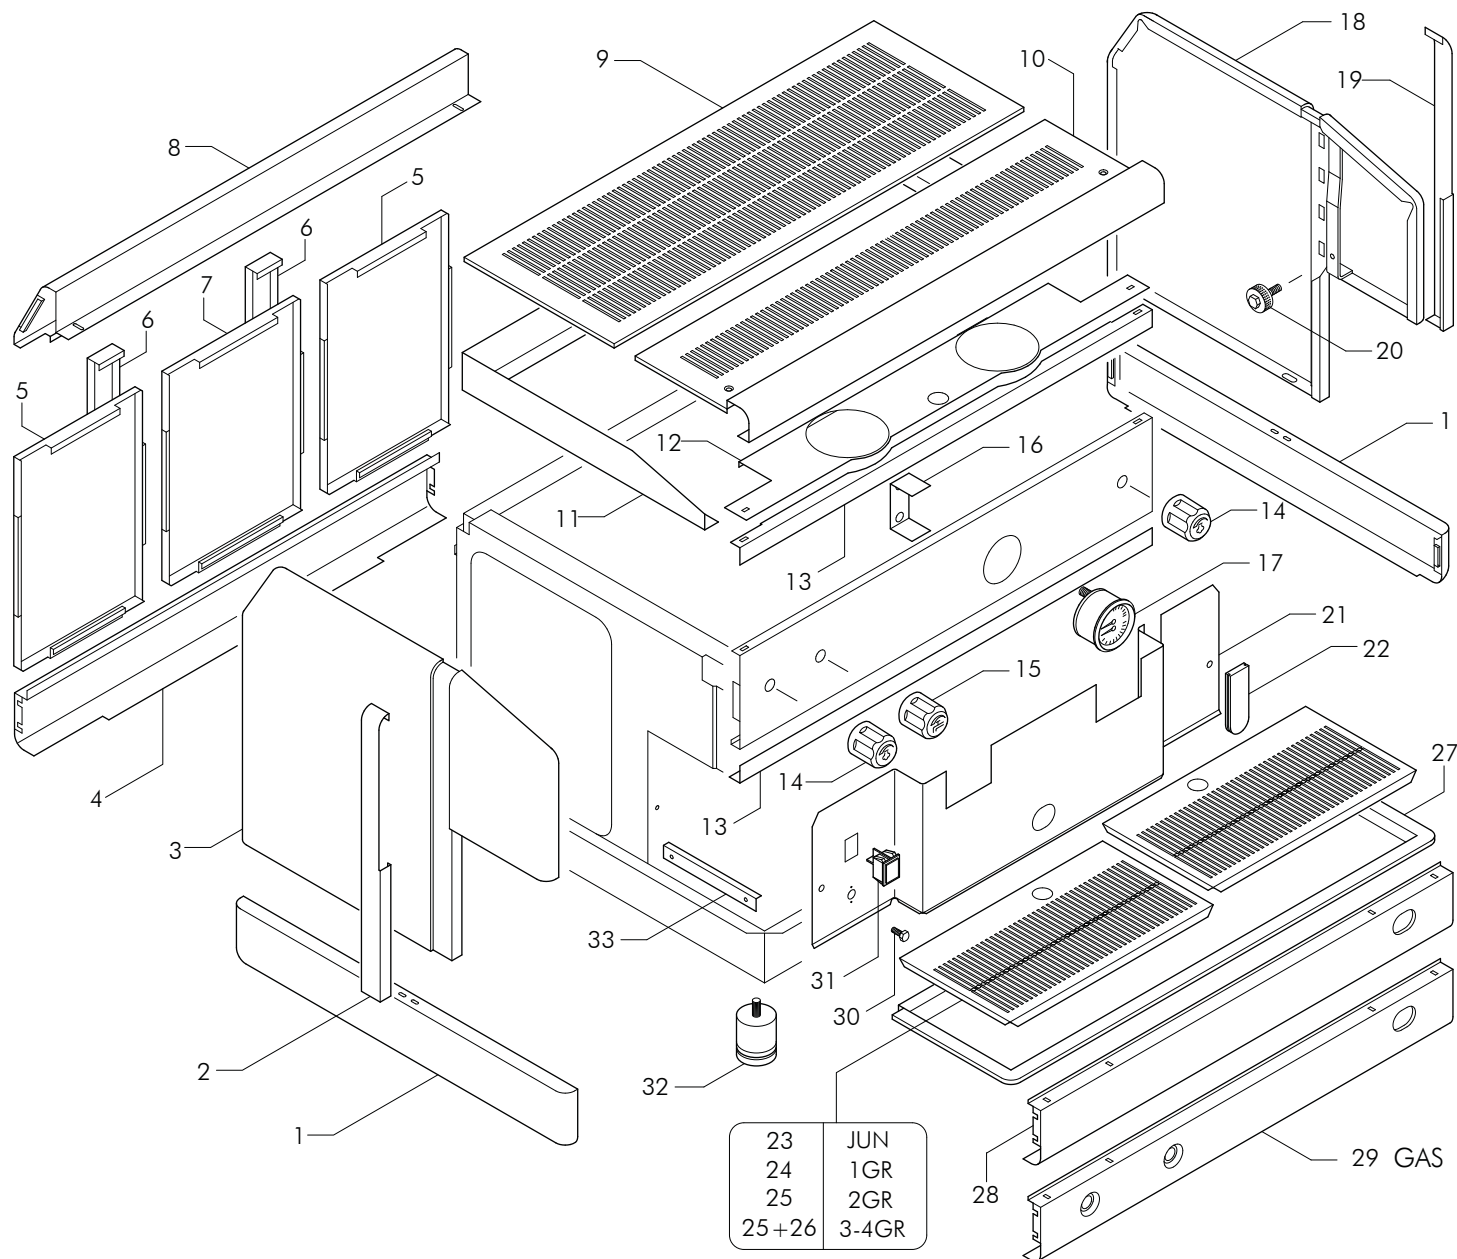

23	JUN
24	1GR
25	2GR
25+26	3-4GR