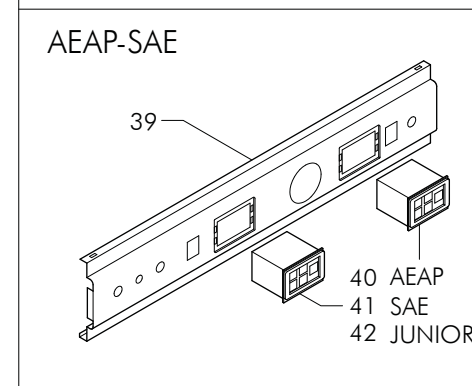

23	JUN
24	1GR
25	2GR
25+26	3-4GR