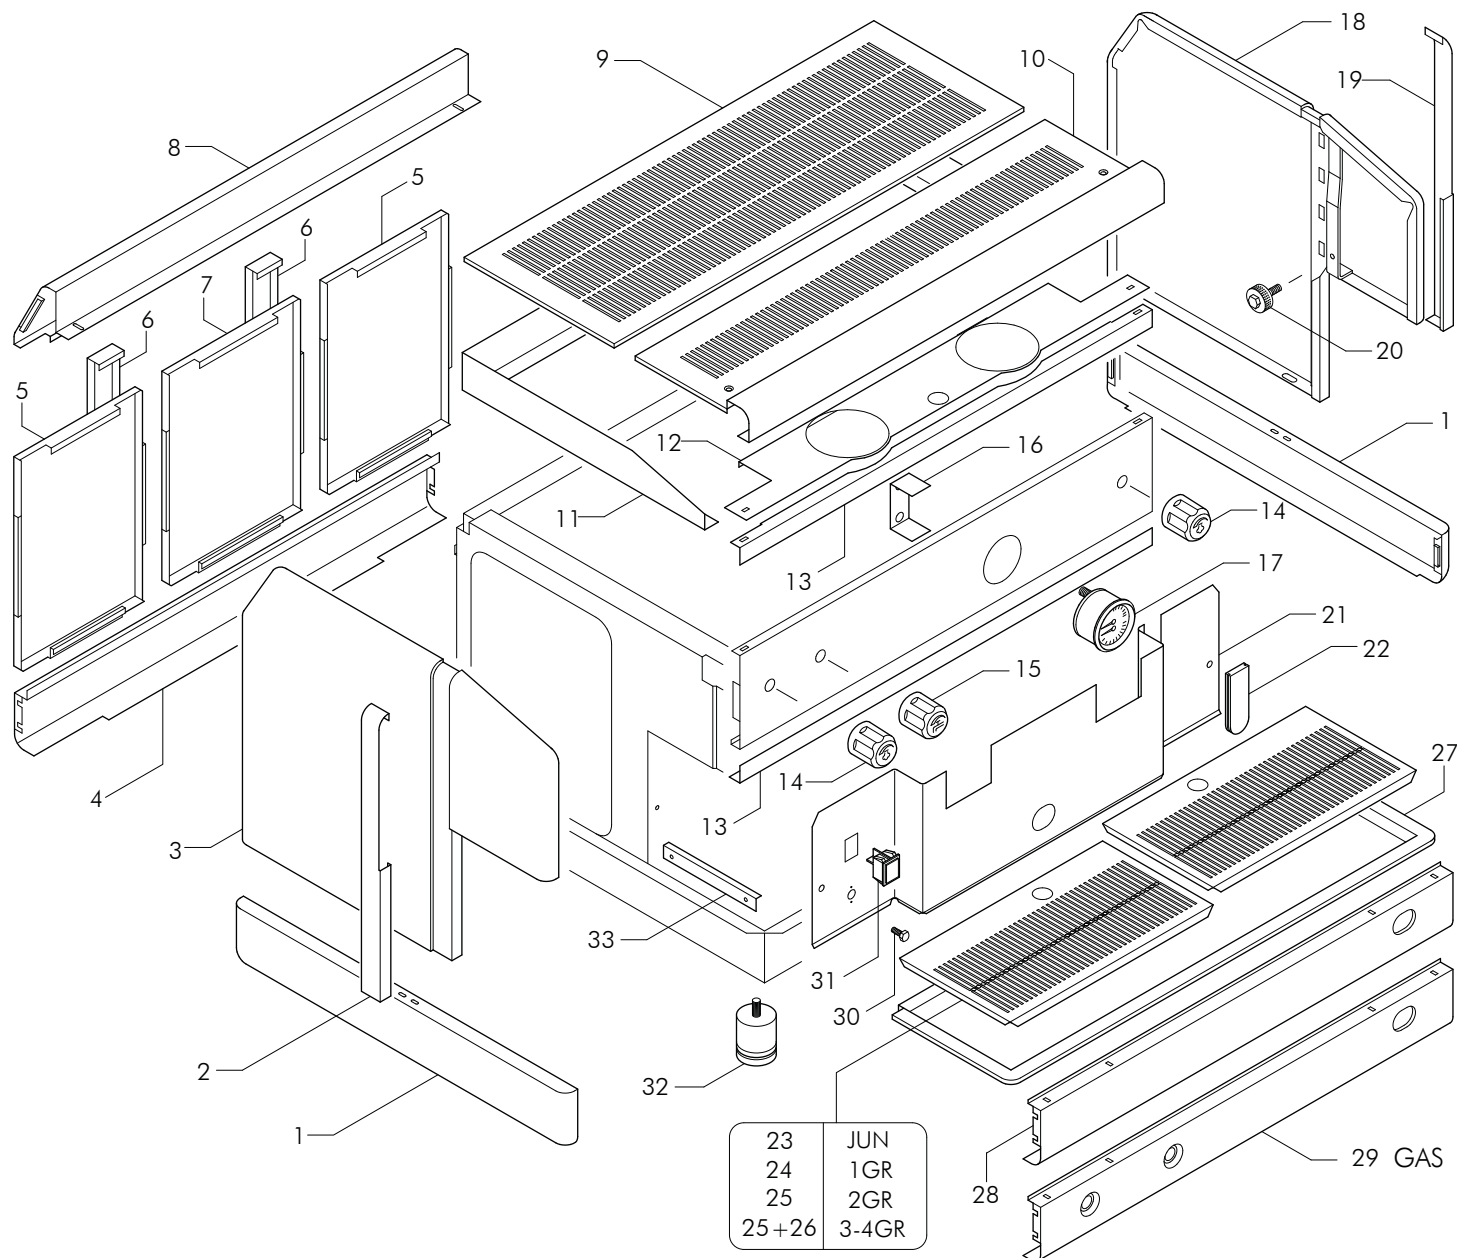

Pos	Cod.	Denominazione - IT -	Denomination - GB -	Denomination - FR -	Denomination - DE -
23	76152000	GRIGLIA INF.WN01 INOX LUC.316X201	LOWER GRILL 316X201 - SHINY S.STEEL	GRILLE INF.INOX 316X201	STAHL-UNTERGITTER 316X201
24	76153000	GRIGLIA INF.WN01 INOX LUC.456X201	LOWER GRILL 456X201 SHINY S.STEEL	GRILLE INF.INOX 456X201	STAHL-UNTERGITTER 456X201
25	76154000	GRIGLIA INF.DX WN01 IN/LUC.338.5X201	RIGHT LOWER GRILL -SHINY S.STEEL	GRILLE INF.DROIT INOX 338,5X201	STAHL-UNTER-RECHTEGITTER 338,5X201
25	76155000	GRIGLIA INF.SX WN01 IN/LUC.338.5X201	LEFT LOWER GRILL - SHINY S.STEEL	GRILLE INF.GAUCHE INOX 338,5X201	STAHL-UNTER-LINKEGITTER 338,5X201
26	76156000	GRIGLIA INF.WN01 INOX LUC. 253X201	LOWER GRILL 253X201 - SHINY S.STEEL	GRILLE INF.INOX 253X201	STAHL-UNTERGITTER 253X201
27	76094	BACINELLA JUN INOX LUCIDO	JUN GLOSSY STAINLESS STEEL TRAY	BASSINELLE JUN INOX BRILLANT	STAHLSCHALE JUN
27	76095	BACINELLA 1GR INOX LUCIDO	1GR GLOSSY STAINLESS STEEL TRAY	BASSINELLE 1GR INOX BRILLANT	STAHLSCHALE 1GR
27	76096	BACINELLA 2GR INOX LUCIDO	2GR GLOSSY STAINLESS STEEL TRAY	BASSINELLE 2GR INOX BRILLANT	STAHLSCHALE 2GR
27	76097	BACINELLA 3GR INOX LUCIDO	3GR GLOSSY STAINLESS STEEL TRAY	BASSINELLE 3GR INOX BRILLANT	STAHLSCHALE 3GR
27	76098	BACINELLA 4GR INOX LUCIDO	4GR GLOSSY STAINLESS STEEL TRAY	BASSINELLE 4GR INOX BRILLANT	STAHLSCHALE 4GR
28	77460	PROF.BAS.ANT.1GR AR/WN NERO/BUC	FRONT BASE SURROUND 1GR ARG.BLACK	PROFILS BASE ANT.1GR ARG.NOIR	STIRN-GRUNDPROFIL 1GR ARG.SCHWARZ
28	77461	PROF.BAS.ANT.2GR AR/WN NERO/BUC	FRONT BASE SURROUND 2GR ARG.BLACK	PROFILS BASE ANT.2GR ARG.NOIR	STIRN-GRUNDPROFIL 2GR ARG.SCHWARZ
28	77462	PROF.BAS.ANT.3GR AR/WN NERO/BUC	FRONT BASE SURROUND 3GR ARG.BLACK	PROFILS BASE ANT.3GR ARG.NOIR	STIRN-GRUNDPROFIL 3GR ARG.SCHWARZ
28	77463	PROF.BAS.ANT.4GR AR/WN NERO/BUC	FRONT BASE SURROUND 4GR ARG.BLACK	PROFILS BASE ANT.4GR ARG.NOIR	STIRN-GRUNDPROFIL 4GR ARG.SCHWARZ
28	77464	PROF.BAS.ANT.JUN.AR/WN NERO/BUC	FRONT BASE SURROUND JUN ARG.BLACK	PROFILS BASE ANT.JUN ARG.NOIR	STIRN-GRUNDPROFIL JUN ARG.SCHWARZ
28	77466	PROF.BAS.ANT.1GR AR/WN RAME	FRONT BASE SURROUND 1GR ARG.COPPER	PROFILS BASE ANT.1GR ARG.CUIVRE	STIRN-GRUNDPROFIL 1GR ARG.KUPFER
28	77467	PROF.BAS.ANT.2GR AR/WN RAME	FRONT BASE SURROUND 2GR ARG.COPPER	PROFILS BASE ANT.2GR ARG.CUIVRE	STIRN-GRUNDPROFIL 2GR ARG.KUPFER
28	77468	PROF.BAS.ANT.3GR AR/WN RAME	FRONT BASE SURROUND 3GR ARG.COPPER	PROFILS BASE ANT.3GR ARG.CUIVRE	STIRN-GRUNDPROFIL 3GR ARG.KUPFER
28	77469	PROF.BAS.ANT.4GR AR/WN RAME	FRONT BASE SURROUND 4GR ARG.COPPER	PROFILS BASE ANT.4GR ARG.CUIVRE	STIRN-GRUNDPROFIL 4GR ARG.KUPFER
28	77470	PROF.BAS.ANT.JUN.AR/WN RAME	FRONT BASE SURROUND JUN ARG.COPPER	PROFILS BASE ANT.JUN ARG.CUIVRE	STIRN-GRUNDPROFIL JUN ARG. KUPFER
29	774561	PROF.BAS.ANT.1GR AR/WN NERO/BUC GAS	BASE SURROUND 1GR ARG.BLACK X GAS	PROFILS BASE 1GR ARG.NOIR X GAZ	GRUNDPROFIL 1GR ARG.SCHWARZ X GAS
29	774562	PROF.BAS.ANT.2GR AR/WN NERO/BUC GAS	BASE SURROUND 2GR ARG.BLACK X GAS	PROFILS BASE 2GR ARG.NOIR X GAZ	GRUNDPROFIL 2GR ARG.SCHWARZ X GAS
29	774563	PROF.BAS.ANT.3GR AR/WN NERO/BUC GAS	BASE SURROUND 3GR ARG.BLACK X GAS	PROFILS BASE 3GR ARG.NOIR X GAZ	GRUNDPROFIL 3GR ARG.SCHWARZ X GAS
29	774564	PROF.BAS.ANT.4GR AR/WN NERO/BUC GAS	BASE SURROUND 4GR ARG.BLACK X GAS	PROFILS BASE 4GR ARG.NOIR X GAZ	GRUNDPROFIL 4GR ARG.SCHWARZ X GAS
29	774566	PROF.BAS.ANT.1GR AR/WN RAME GAS	BASE SURROUND 1GR ARG.COPPER X GAS	PROFILS BASE 1GR ARG.CUIVRE X GAZ	GRUNDPROFIL 1GR ARG.KUPFER X GAS
29	774567	PROF.BAS.ANT.2GR AR/WN RAME GAS	BASE SURROUND 2GR ARG.COPPER X GAS	PROFILS BASE 2GR ARG.CUIVRE X GAZ	GRUNDPROFIL 2GR ARG.KUPFER X GAS
29	774568	PROF.BAS.ANT.3GR AR/WN RAME GAS	BASE SURROUND 3GR ARG.COPPER X GAS	PROFILS BASE 3GR ARG.CUIVRE X GAZ	GRUNDPROFIL 3GR ARG.KUPFER X GAS
29	774569	PROF.BAS.ANT.4GR AR/WN RAME GAS	BASE SURROUND 4GR ARG.COPPER X GAS	PROFILS BASE 4GR ARG.CUIVRE X GAZ	GRUNDPROFIL 4GR ARG.KUPFER X GAS
30	23420	VITE TE OTTONE M6X12 NICHELATA	M6X12NICKEL-PLATED BRASS HEX.HEAD SCREW	VIS TH LAITON M6X12 NICKELEE	SECHSKANTSCHRAUBE AUS MESSING M6X12
31	15486002	TAPPO FORO INTERRUETTORE	SWITCH HOLE PLUG	CAPUCHON TROU INTERRUPT.	ABDECKUNG SCHALTERLOCH
32	15318	PIEDINO REGOLABILE INOX/SAT H55/69	ADJUSTABLE FOOT H55/69	PIED REGLABLE H55/69	REGELBARER FUSS H55/69
32	15321	PIEDINO REGOLABILE INOX/SAT H88/102	ADJUSTABLE FOOT H88/102	PIED REGLABLE H88/102	REGELBARER FUSS H88/102
33	77741	GUIDA DESTRA-SINISTRA BACINELLA	R-L BASIN GUIDE FOR FRAMES	GUIDE DX-SX CUVE X CHASSIS	FÜHRUNG RECHTS-LINKS SCHALE FÜR RAH
34	72700	COPRIGRUPPO AL/1 ARGENTA INOX LUC.	S.STEEL GROUP-COVER AL/1 ARGENTA	COUVRE-GROUPE INOX AL/1 ARGENTA	STAHL/GRUPPENDECKEL AL/1 ARGENTA
34	72701	COPRIGRUPPO AL/2 ARGENTA INOX LUC.	S.STEEL GROUP-COVER AL/2 ARGENTA	COUVRE-GROUPE INOX AL/2 ARGENTA	STAHL/GRUPPENDECKEL AL/2 ARGENTA
34	72702	COPRIGRUPPO AL/3 ARGENTA INOX LUC.	S.STEEL GROUP-COVER AL/3 ARGENTA	COUVRE-GROUPE INOX AL/3 ARGENTA	STAHL/GRUPPENDECKEL AL/3 ARGENTA
34	72703	COPRIGRUPPO AL/4 ARGENTA INOX LUC.	S.STEEL GROUP-COVER AL/4 ARGENTA	COUVRE-GROUPE INOX AL/4 ARGENTA	STAHL/GRUPPENDECKEL AL/4 ARGENTA