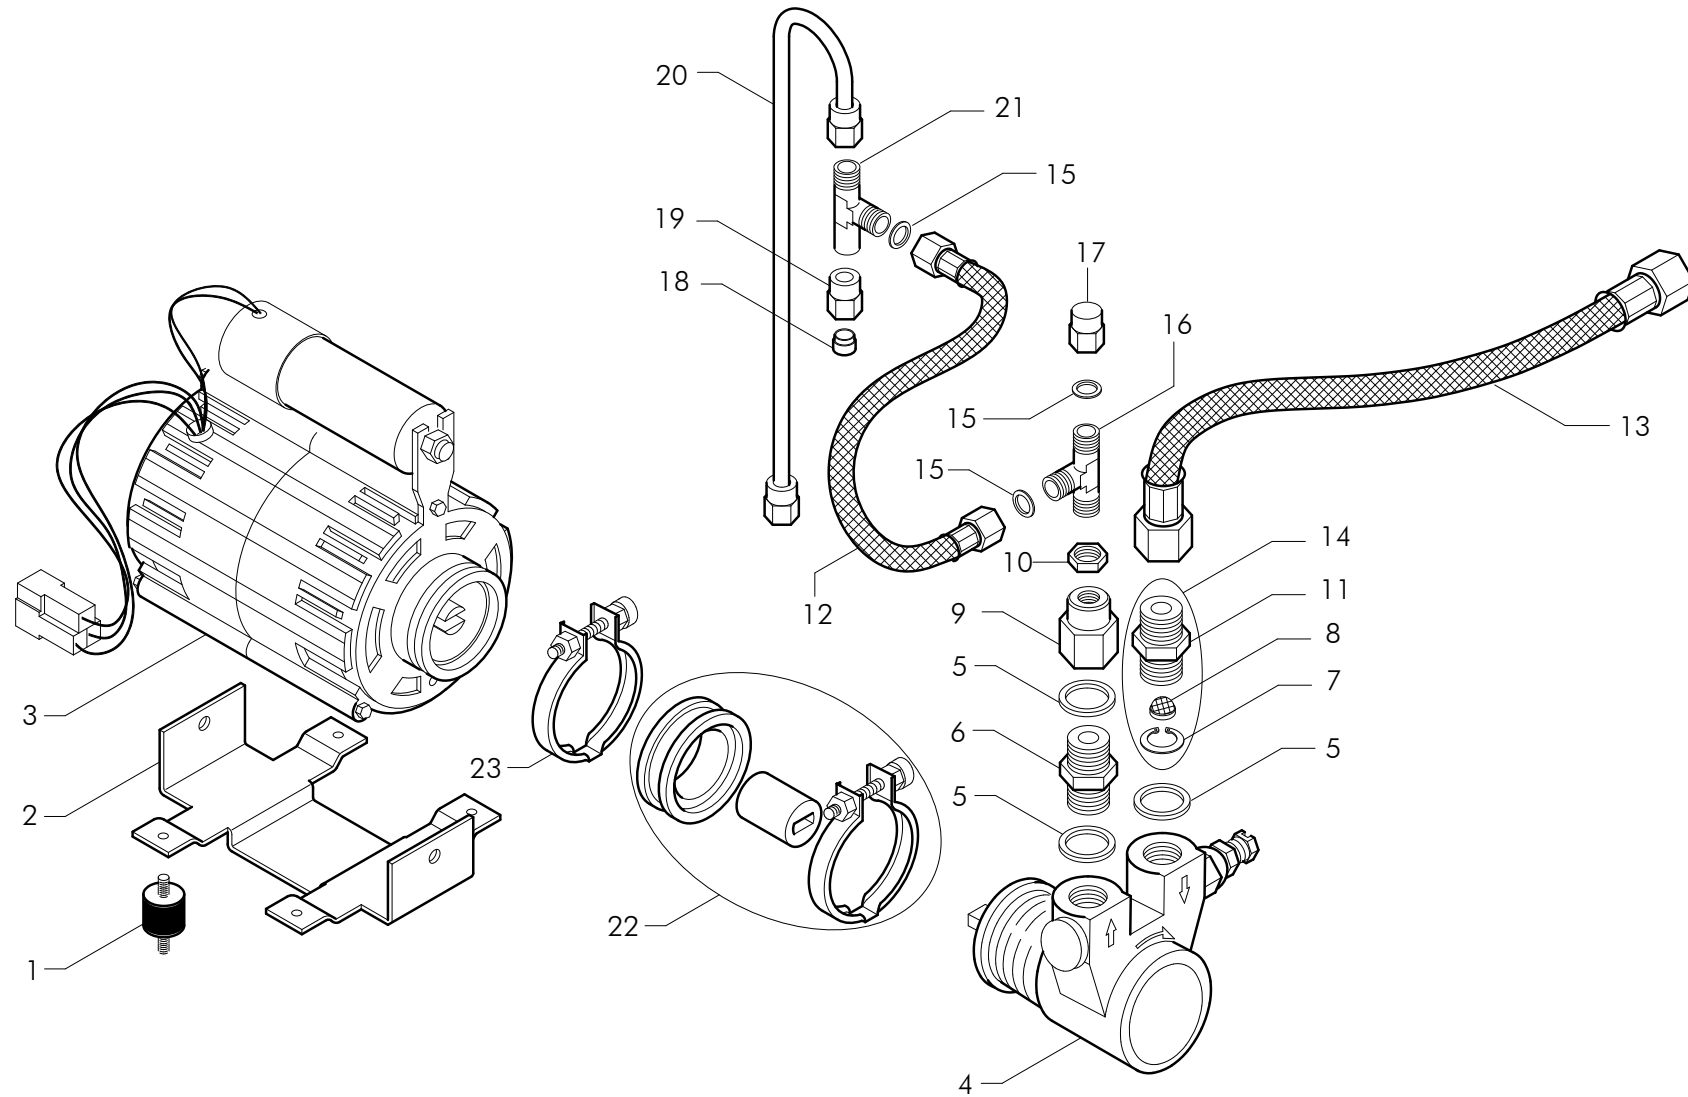

Pos	Cod.	Denominazione - IT -	Denomination - GB -	Denomination - FR -	Denomination - DE -
1	15105	GOMMA AMMORTIZZATORE X MOTORE RAF.H2O ZEC	RUBBER FOR WATER COOLED MOTOR ZEC.	CAOUTCHOUC POUR MOTEUR REFROID.EAU ZEC.	GUMMI X WASSERGEKÜHLTER MOTOR ZEC.
2	78174001	SUPPORTO MOTORE INC. RPM	MOTOR SUPPORT	SUPPORT MOTEUR	EINGEBAUTER MOTORHALTER
3	18303	MOTORE R.P.M. 230V 120W	MOTOR R.P.M. 230V 120W	MOTEUR R.P.M. 230V 120W	MOTOR R.P.M. 230V 120W
3	18304	MOTORE R.P.M. 110V 120W	MOTOR R.P.M. 110V 120W	MOTEUR R.P.M. 110V 120W	MOTOR R.P.M. 110V 120W
4	26303002	POMPA FLUID-O-TECH 50LT/H P0054	FLUID-O-TECH PUMP	POMPE FLUID-O-TECH 50 LT/H P005	PUMPE FLUID-O-TECH
5	12154	GUARNIZIONE CU 3/8 22X17X1.5	3/8 22X17X1.5 COPPER SEAL	JOINT CUIVRE 3/8 22X17X1.5	KUPFERDICHTUNG 3/8 22X17X1.5
6	25687	RACCORDO 3/8X3/8 GAS	3/8X3/8 GAS FITTING	RACCORD 3/8X3/8 GAZ	ANSCHLUSS 3/8X3/8 GAS
7	10005	ANELLO DI ARRESTO INOX DIN472 D11	DIN472 D11 STAINLESS STEEL STOP RING	ANNEAU DE BUTEE INOX DIN472 D11	DRAHTSPRENGRING ROSTFREI DIN472 D11
8	10254	FILTRO ACCIAIO 160-200 MESH	STEEL FILTER 160-200 MESH	FILTRE EN ACIER 160-200 MESH	STAHLFILTER 160-200 MESH
9	25744	RIDUZIONE 1/8FX3/8F V.N.R.	REDUCTION 1/8FX3/8F	REDUCTION 1/8FX3/8F	REDUKTION 1/8FX3/8F
10	25395	DADO 1/8 MANOMETRO	1/8 NUT GAUGE	ECROU 1/8 MANOMETRE	MUTTER 1/8 MANOMETER
11	25732	RACCORDO 3/8X3/8 + SEDE FILTRO	3/8X3/8 FITTING + FILTER HOUSING	RACCORD 3/8X3/8 + LOG. FILTRE	ANSCHLUSS 3/8X3/8 + FILTERSITZ
12	30405	TUBOFLEX 1/8FF P.GOMMA PIA. L19 NI	TUBOFLEX 1/8FF RUBBER-HOLDER L19	TUBOFLEX 1/8FF PORTE-TUYAU L19	TUBOFLEX 1/8FF GUMMI-HALTER L19
13	30408	TUBOFLEX 3/8FF P.GOMMA CON. L150 NI	3/8 FEMALE L150 FLEX PIPE CONICAL HOSE F	TUYAU FLEX 3/8 FF L150 PORTE-TUYAU	SCHLAUCH 3/8 AUFNAHMETÜR L150 GUMMI KONI
14	56116	RACCORDO 3/8+3/8 MOTOPOMPA ASSIEME	CONNECTOR 3/8+3/8 PUMP ASSEMBLY	RACCORD 3/8 + 3/8 ENS. MOTOPOMPE	ANSCHLUSS 3/8 + 3/8 MOTORP. ZUSAMMEN
15	12012	GUARNIZIONE TEFLON 8.5X4X2	GASKET TEFLON 8.5X4X2	JOINT TEFLON 8.5X4X2	DICHTUNG TEFLON 8.5X4X2
16	23211	RACCORDO OTT."T" 1/8X1/8X1/8 30006	BRASS CONNECTOR 'T' 1/8X1/8X1/8	RACCORD LAITON "T" 1/8X1/8X1/8	MESSING FITTING "T" 1/8X1/8X1/8
17	25790	TAPPO 1/8 GAS FEMMINA	FEMALE CAP 1/8 GAS	BOUCHON FEMELLE 1/8 GAS	STOPFEN 1/8 GAS
18	25800	TERMINALE D6	TERMINAL D6	BORNE D6	ENDVERSCHLUSS D6
19	25701	RACC.MANOMETRO 1/8 FORO 6	MANOMETER CONNECTOR 1/8 HOLE 6	RACCORD MANOMETRE 1/8 TROU 6	MANOMETERFITTING 1/8 LOCH 6
20	52002053	TUB.D-6 L.200 CO 43 RACC."T" ORIENT> EV AEA	TUBE D-6 L.200	TUYAU D-6 L.200	ROHR D-6 L.200
21	23195	RACCORDO OTT."T" ORIENT. S03600-A-6-6	BRASS FITTING 'T' S03600-A-6-6	RACCORD LAITON 'T' S03600-A-6-6	MESSING FITTING 'T' S03600-A-6-6
22	83260016R	KIT DISACCOPIAMENTO MOTORE POMPA	KIT COUPLING MOTOR-PUMP	ENSEMBLE DECOUPLAGE MOTEUR POMPE	KIT MOTOR-PUMPE KUPPLUNG
23	26310003	FASCETTA GIUNZIONE MOTORE-POMPA	CLAMP MOTOR-PUMP	BANDE MOTEUR-POMPE	SHELLE MOTOR-PUMPE