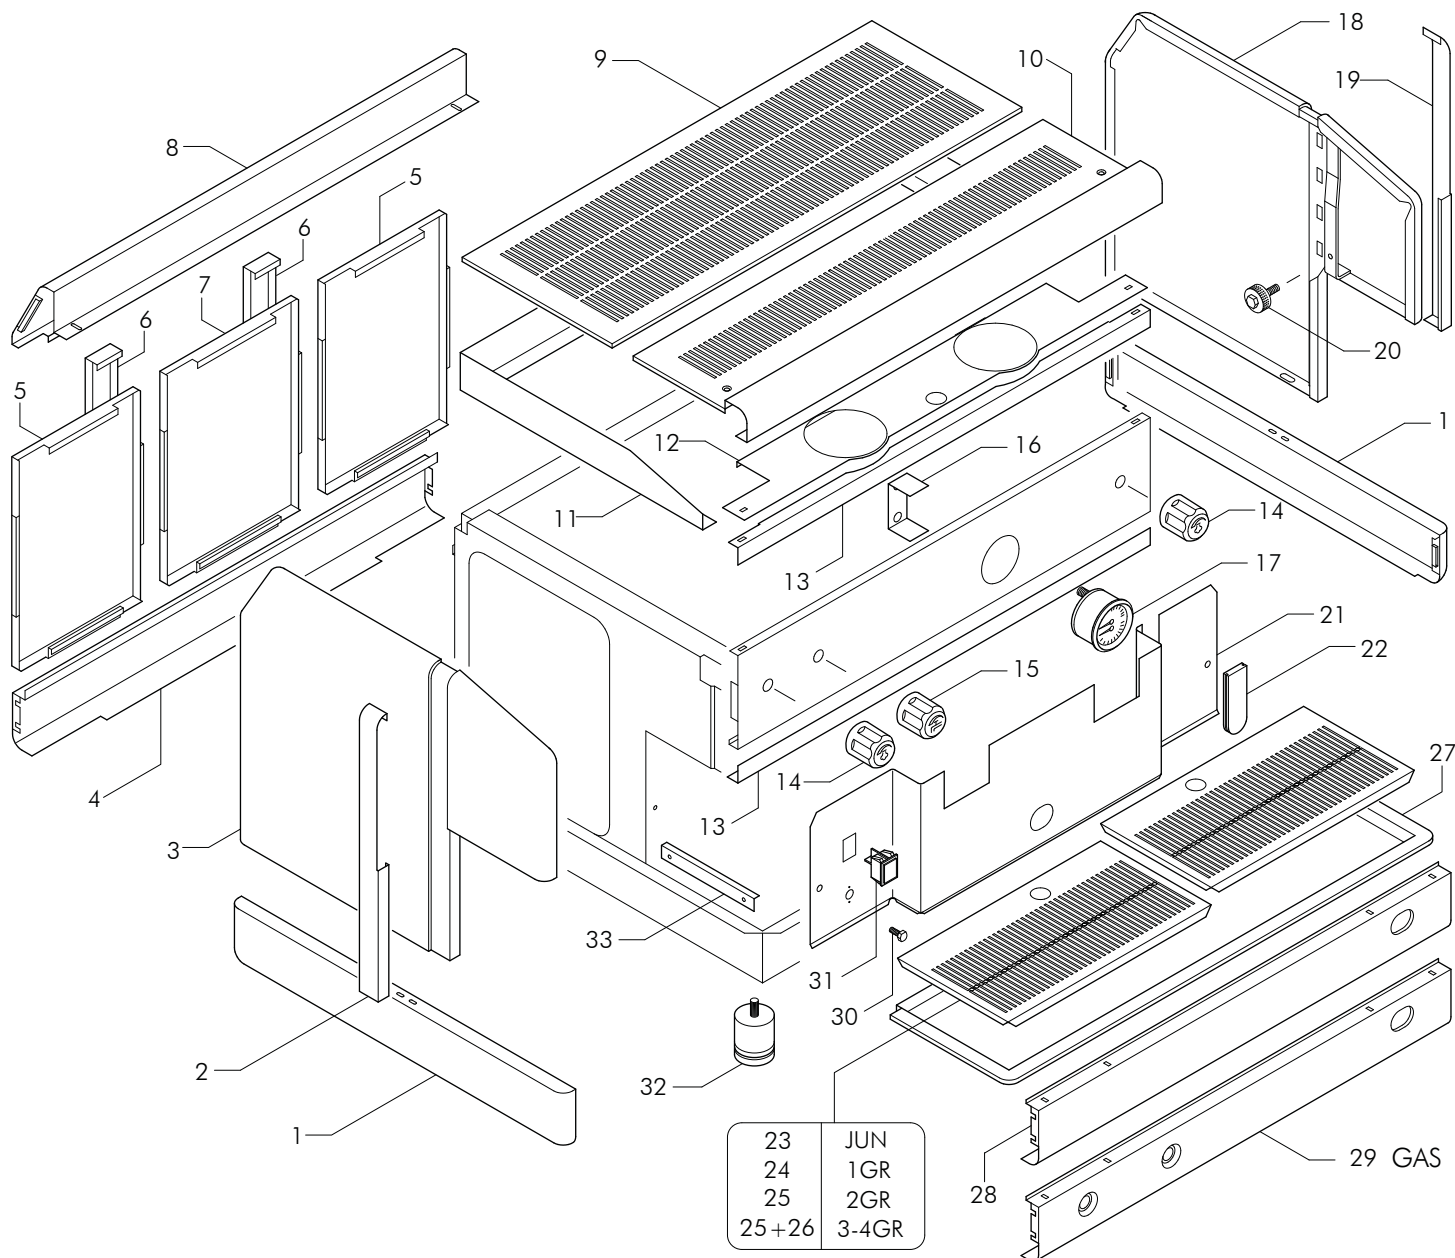

23	JUN
24	1GR
25	2GR
25+26	3-4GR