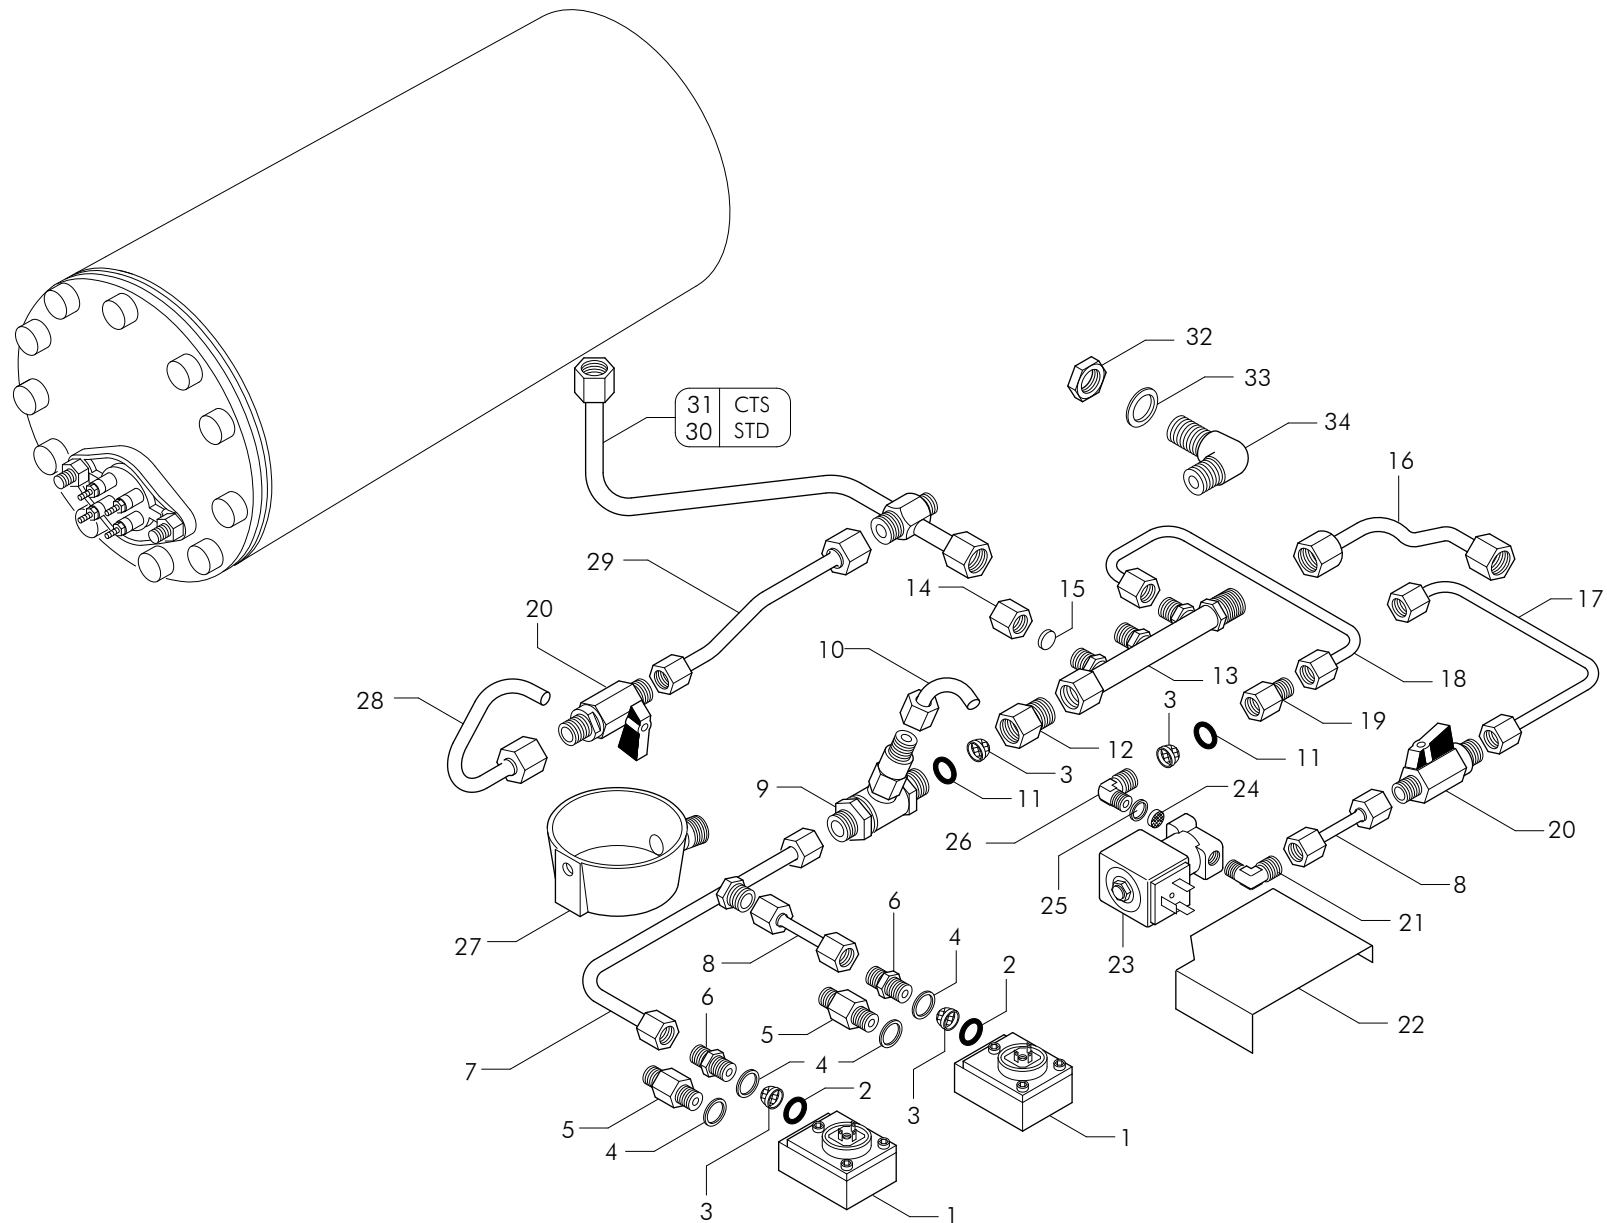

Pos	Cod.	Denominazione - IT -	Denomination - GB -	Denomination - FR -	Denomination - DE -
1	18126	DOSATORE FLOWMETER FH 12 909602	FH 12 907613 FLOWMETER DOSER	DOSEUR FLOWMETER FH 12 907613	DOSIERER FLOWMETER FH 12 907613
2	12329	GUARNIZIONE OR 2031 VITON 7.66XW1.78	O RING 2031 VITON 7.66XW1.78	JOINT OR 2031 VITON 7.66X1.78	OR DICHTUNG 2031 VITON 7.66XW1.78
3	10254	FILTRO ACCIAIO 160-200 MESH	STEEL FILTER 160-200 MESH	FILTRE EN ACIER 160-200 MESH	STAHLFILTER 160-200 MESH
4	12153	GUARNIZIONE CU 1/4 17X13.3X1.5	1/4 17X13.3X1.5 COPPER SEAL	JOINT CUIVRE 1/4 17X13.3X1.5	KUPFERDICHTUNG 1/4 17X13.3X1.5
5	25708	RACCORDO 1/4X1/4	1/4X1/4 FITTING	RACCORD 1/4X1/4	ANSCHLUSS 1/4X1/4
6	25686	RACCORDO 1/4X1/4 FLANGIA	CONNECTOR 1/4 X 1/4 FLANGE	RACCORD 1/4 X 1/4 BRIDE	ANSCHLUSS 1/4X1/4 FLANSCH
7	52000320	TBS.D-8 L.215 DV 2/A	D-8 215 L PIPE DV 2/A	TUYAU D-8 L.215 DV 2/	ROHR D. 8 L.215 DV 2/
7	52000322	TBS.D-8 L.440 DV 29/A	D-8 445 L PIPE DV 29/A	TUYAU D-8 L.445 DV 29/	ROHR D. 8 L.445 DV 29/
7	52000335	TBS.D-8 L.680 DV 57/A SCNR > DOSATORE	D-8 680 L PIPE DV 57/A	TUYAU D-8 L.680 DV 57/	ROHR D. 8 L.680 DV 57/
8	52000202	TBS.D-6 L.65 DV 3	D-6 65 L PIPE DV 3	TUYAU D-6 L.65 DV	ROHR D. 6 L.65 DV
9	20361	VALVOLA S.C.N.R. REGOLABILE	ADJUSTABLE S.C.N.R. VALVE	SOUPAPE S.C.N.R. REGLABLE	EINSTELLBARES VENTIL S.N.C.R.
10	52000033	TUB.D-8 L.575 2-4GR EL.RIO A 14/DB	TUBE D-8 L.575	TUYAU D-8 L.575	ROHR D-8 L.575
10	52001351	TUB.D-6 L.170 2GR SAE LD 42	TUBE D-6 L.170 2GR SAE LD 42	TUYAU D-6 L.170 2GR SAE LD 42	ROHR D-6 L.170 2GR SAE LD 42
10	52002898	TUBO D-6 L.50 3 W169	D-6 50 L3 PIPE W169	TUYAU D-6 L.50 3 W1	ROHR D. 6 L.50 3 W1
11	12312	GUARNIZIONE OR FILTRO AEA 10X2	O RING FOR WATER REFILL FILTER 10X2	JOINT OR FILTRE AUT.REM.EAU 10X2	OR DICHTUNG FUR WASSERFULLUNGFILTER
12	25732100	RACCORDO 3/8MX3/8F + SEDE FILTRO	FITTING 3/8MX3/8F	RACCORD 3/8MX3/8F	ANSCHLUSS 3/8MX3/8F
13	56136004	ASSIEME BLOCCO DISTRIBUZ.2-3-4GR	DISTRIBUTION BLOCK 2-3-4GR	BLOC DISTRIBUTION 2-3-4GR	BLOCK VERTEILER 2-3-4GR
14	25782	TAPPO FEMMINA 1/4 GAS	1/4 GAS FEMALE TAP	BOUCHON FEMELLE 1/4 GAZ	INNENANSCHLUSSSTÖPSEL 1/4 GAS
15	12007	GUARNIZIONE KLINGERSIL4400	KLINGERSIL4400 COPPER SEAL	JOINT KLINGERSIL4400 POUR BOUCHON	DICHTUNG KLINGER SIL4400 X DECKEL
16	52000367	TBS.D-8 L.150 DV 1/D	TUBE D-8 L.150 DV1/D	TUYAU D-8 L.150 DV1/D	ROHR D-8 L.150 DV1/D
17	52000205	TUB.D-6 L.230 DV 6	D-6 230 L PIPE DV 6	TUYAU D-6 L.230 DV	ROHR D. 6 L.230 DV
18	52000321	TBS.D-6 L.255 DV 5/A	D-6 255 L PIPE DV 5/A	TUYAU D-6 L.255 DV 5/	ROHR D. 6 L.255 DV 5/
19	25705	RACCORDO FILTRO AEA	AUT.WATER REFILL FILTER CONNECTOR	RACCORD FILTRE REM.EAU.AUT.	FILTERFITTING AUT.WASSERFULLUNG
20	20354	VALVOLA CHIUSURA AEA	PRESSURE RELEASE TAP BULK UNIT	CLAPET FERMETURE AUT.ARRIVEE EAU	ABSPERRVENTIL X AUT.WASSERZUFUHR
21	23201	RACCORDO OTT.GOM.D6.2 1/4X1/8-AEA	ELBOW BRASS CONNECTOR D6.2 1/4X1/8	RACCORD COUDE LAITON D6.2 1/4X1/8	MESSING-ANSCHLUSS D6.2 1/4X1/8
22	77604	COPRIELETTRIVALVOLA AEA WO/WN	AEA SOLENOID VALVE COVER	COUVRE-ELECTROVANNE AEA	ABDECKUNG ELEKTROVENTIL AEA
23	18162002	ELETTRIVALVOLA 230V AEA VDE	SOL.VALVE WATER REFILL 230V PARKER	ELECTROVANNE REA 230V PARKER	ELEKTROVENTIL AWZ 230V PARKER
23	18195	ELETTRIVALVOLA 120V VE140.2IR VDE/UL	SOLENOID VALVE SC2M 2/2 110V 60HZ	ELECTROVANNE SC2M 2/2 110V 60HZ	MAGNETVENTIL SC2M 2/2 110V 60HZ
24	10251001	FILTRO IN ACCIAIO D-8 SP.0,3	STEEL FILTER D-8 - 0.3 THICK	FILTRE EN ACIER D-8 EP.0,3	STAHLFILTER D-8 SP.0,3
25	12155	GUARNIZIONE CU 8.5X5X1	COPPER GASKET 8.5X5X1	JOINT CU 8.5X5X1	CU DICHTUNG 8.5X5X1
26	23217	RACCORDO GOMITO D10 3/8X1/8 CON AEA	FITTING D10 3/8X1/8 WITH AWI F 1.2	RACCORD GOMME D10 3/8X1/8 AEE F 1.2	FITTING D10 3/8X1/8 MIT A.W.F. 1.2
27	15502	VASCETTA SCARICO ROTONDA D 80	ROUND DRAIN BASIN D.80MM	CUVE A VIDANGER RONDE D.80MM	RUNDE ABFLUSSCHALE D.80MM
28	52000267	TBS.D-8 L.100 DV 68 RUBINETTO SCARICO	D-8 100 L PIPE DV 68	TUYAU D-8 L.100 DV 6	ROHR D. 8 L.100 DV 6
28	52000362	TBS.D-8 L.255 DV 68/A	TUBE D-8 L.255 DV 68/A	TUYAU D-8 L.255 DV 68/A	ROHR D-8 L.255 DV 68/A
28	52000363	TBS.D-8 L.380 DV 68/B	TUBE D-8 L.380 DV 68/B	TUYAU D-8 L.380 DV 68/B	ROHR D-8 L.380 DV 68/B
29	52000361	TBS.D-8 L.13 DV 16/A	TUBE D-8 L.135 DV 16/A	TUYAU D-8 L.135 DV 16/A	ROHR D-8 L.135 DV 16/A
30	52001513	TBS.D-10 L.320 AR 63/A POMPA	TUBE D-10 L.320 AR 63/A	TUYAU D-10 L.320 AR 63/A	ROHR D-10 L.320 AR 63/A
31	52002722	TUB.D-6 L.275 2GR AL W 13CALDAIA	TUBE D-6 L.275 W 13	TUYAU D-6 L.275 W 13	ROHR D-6 L.275 W 13
32	25356	CONTRODADO OTTONE 3/8	BRASS LOCK NUT 3/8	CONTRE-ECROU LAITON 3/8	MESSING-GEGENMUTTER 3/8
33	25651	RONDELLA OTTONE 3/8	BRASS WASHER 3/8	RONDELLE LAITON 3/8	MESSINGSCHIEBE 3/8
34	43067	RACCORDO "L" 3/8 GASX3/8 GAS L.30	3/8 GAS X 3/8 GAS L FITTING L.30	RACCORD L 3/8 GAZX3/8 GAZ L.30	ANSCHLUSS L 3/8 GAS X 3/8 GAS L. 30