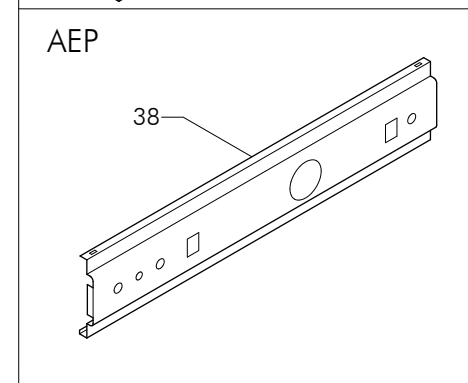

Pos	Cod.	Denominazione - IT -	Denomination - GB -	Denomination - FR -	Denomination - DE -
23	76152000	GRIGLIA INF.WN01 INOX LUC.316X201	LOWER GRILL 316X201 - SHINY S.STEEL	GRILLE INF.INOX 316X201	STAHL-UNTERGITTER 316X201
24	76153000	GRIGLIA INF.WN01 INOX LUC.456X201	LOWER GRILL 456X201 SHINY S.STEEL	GRILLE INF.INOX 456X201	STAHL-UNTERGITTER 456X201
25	76154000	GRIGLIA INF.DX WN01 IN/LUC.338.5X201	RIGHT LOWER GRILL -SHINY S.STEEL	GRILLE INF.DROIT INOX 338,5X201	STAHL-UNTER-RECHTEGITTER 338,5X201
25	76155000	GRIGLIA INF.SX WN01 IN/LUC.338.5X201	LEFT LOWER GRILL - SHINY S.STEEL	GRILLE INF.GAUCHE INOX 338,5X201	STAHL-UNTER-LINKEGITTER 338,5X201
26	76156000	GRIGLIA INF.WN01 INOX LUC. 253X201	LOWER GRILL 253X201 - SHINY S.STEEL	GRILLE INF.INOX 253X201	STAHL-UNTERGITTER 253X201
27	76094	BACINELLA JUN INOX LUCIDO	JUN GLOSSY STAINLESS STEEL TRAY	BASSINELLE JUN INOX BRILLANT	STAHLSCHALE JUN
27	76095	BACINELLA 1GR INOX LUCIDO	1GR GLOSSY STAINLESS STEEL TRAY	BASSINELLE 1GR INOX BRILLANT	STAHLSCHALE 1GR
27	76096	BACINELLA 2GR INOX LUCIDO	2GR GLOSSY STAINLESS STEEL TRAY	BASSINELLE 2GR INOX BRILLANT	STAHLSCHALE 2GR
27	76097	BACINELLA 3GR INOX LUCIDO	3GR GLOSSY STAINLESS STEEL TRAY	BASSINELLE 3GR INOX BRILLANT	STAHLSCHALE 3GR
27	76098	BACINELLA 4GR INOX LUCIDO	4GR GLOSSY STAINLESS STEEL TRAY	BASSINELLE 4GR INOX BRILLANT	STAHLSCHALE 4GR
28	77460	PROF.BAS.ANT.1GR AR/WN NERO/BUC	FRONT BASE SURROUND 1GR ARG.BLACK	PROFILS BASE ANT.1GR ARG.NOIR	STIRN-GRUNDPROFIL 1GR ARG.SCHWARZ
28	77461	PROF.BAS.ANT.2GR AR/WN NERO/BUC	FRONT BASE SURROUND 2GR ARG.BLACK	PROFILS BASE ANT.2GR ARG.NOIR	STIRN-GRUNDPROFIL 2GR ARG.SCHWARZ
28	77462	PROF.BAS.ANT.3GR AR/WN NERO/BUC	FRONT BASE SURROUND 3GR ARG.BLACK	PROFILS BASE ANT.3GR ARG.NOIR	STIRN-GRUNDPROFIL 3GR ARG.SCHWARZ
28	77463	PROF.BAS.ANT.4GR AR/WN NERO/BUC	FRONT BASE SURROUND 4GR ARG.BLACK	PROFILS BASE ANT.4GR ARG.NOIR	STIRN-GRUNDPROFIL 4GR ARG.SCHWARZ
28	77464	PROF.BAS.ANT.JUN.AR/WN NERO/BUC	FRONT BASE SURROUND JUN ARG.BLACK	PROFILS BASE ANT.JUN ARG.NOIR	STIRN-GRUNDPROFIL JUN ARG.SCHWARZ
28	77466	PROF.BAS.ANT.1GR AR/WN RAME	FRONT BASE SURROUND 1GR ARG.COPPER	PROFILS BASE ANT.1GR ARG.CUIVRE	STIRN-GRUNDPROFIL 1GR ARG.KUPFER
28	77467	PROF.BAS.ANT.2GR AR/WN RAME	FRONT BASE SURROUND 2GR ARG.COPPER	PROFILS BASE ANT.2GR ARG.CUIVRE	STIRN-GRUNDPROFIL 2GR ARG.KUPFER
28	77468	PROF.BAS.ANT.3GR AR/WN RAME	FRONT BASE SURROUND 3GR ARG.COPPER	PROFILS BASE ANT.3GR ARG.CUIVRE	STIRN-GRUNDPROFIL 3GR ARG.KUPFER
28	77469	PROF.BAS.ANT.4GR AR/WN RAME	FRONT BASE SURROUND 4GR ARG.COPPER	PROFILS BASE ANT.4GR ARG.CUIVRE	STIRN-GRUNDPROFIL 4GR ARG.KUPFER
28	77470	PROF.BAS.ANT.JUN.AR/WN RAME	FRONT BASE SURROUND JUN ARG.COPPER	PROFILS BASE ANT.JUN ARG.CUIVRE	STIRN-GRUNDPROFIL JUN ARG. KUPFER
29	774561	PROF.BAS.ANT.1GR AR/WN NERO/BUC GAS	BASE SURROUND 1GR ARG.BLACK X GAS	PROFILS BASE 1GR ARG.NOIR X GAZ	GRUNDPROFIL 1GR ARG.SCHWARZ X GAS
29	774562	PROF.BAS.ANT.2GR AR/WN NERO/BUC GAS	BASE SURROUND 2GR ARG.BLACK X GAS	PROFILS BASE 2GR ARG.NOIR X GAZ	GRUNDPROFIL 2GR ARG.SCHWARZ X GAS
29	774563	PROF.BAS.ANT.3GR AR/WN NERO/BUC GAS	BASE SURROUND 3GR ARG.BLACK X GAS	PROFILS BASE 3GR ARG.NOIR X GAZ	GRUNDPROFIL 3GR ARG.SCHWARZ X GAS
29	774564	PROF.BAS.ANT.4GR AR/WN NERO/BUC GAS	BASE SURROUND 4GR ARG.BLACK X GAS	PROFILS BASE 4GR ARG.NOIR X GAZ	GRUNDPROFIL 4GR ARG.SCHWARZ X GAS
29	774566	PROF.BAS.ANT.1GR AR/WN RAME GAS	BASE SURROUND 1GR ARG.COPPER X GAS	PROFILS BASE 1GR ARG.CUIVRE X GAZ	GRUNDPROFIL 1GR ARG.KUPFER X GAS
29	774567	PROF.BAS.ANT.2GR AR/WN RAME GAS	BASE SURROUND 2GR ARG.COPPER X GAS	PROFILS BASE 2GR ARG.CUIVRE X GAZ	GRUNDPROFIL 2GR ARG.KUPFER X GAS
29	774568	PROF.BAS.ANT.3GR AR/WN RAME GAS	BASE SURROUND 3GR ARG.COPPER X GAS	PROFILS BASE 3GR ARG.CUIVRE X GAZ	GRUNDPROFIL 3GR ARG.KUPFER X GAS
29	774569	PROF.BAS.ANT.4GR AR/WN RAME GAS	BASE SURROUND 4GR ARG.COPPER X GAS	PROFILS BASE 4GR ARG.CUIVRE X GAZ	GRUNDPROFIL 4GR ARG.KUPFER X GAS
30	23420	VITE TE OTTONE M6X12 NICHELATA	M6X12NICKEL-PLATED BRASS HEX.HEAD SCREW	VIS TH LAITON M6X12 NICKELEE	SECHSKANTSCHRAUBE AUS MESSING M6X12
31	15486002	TAPPO FORO INTERRUETTORE	SWITCH HOLE PLUG	CAPUCHON TROU INTERRUPT.	ABDECKUNG SCHALTERLOCH
32	15318	PIEDINO REGOLABILE INOX/SAT H55/69	ADJUSTABLE FOOT H55/69	PIED REGLABLE H55/69	REGELBARER FUSS H55/69
32	15321	PIEDINO REGOLABILE INOX/SAT H88/102	ADJUSTABLE FOOT H88/102	PIED REGLABLE H88/102	REGELBARER FUSS H88/102
33	77741	GUIDA DESTRA-SINISTRA BACINELLA	R-L BASIN GUIDE FOR FRAMES	GUIDE DX-SX CUVE X CHASSIS	FÜHRUNG RECHTS-LINKS SCHALE FÜR RAH
34	72700	COPRIGRUPPO AL/1 ARGENTA INOX LUC.	S.STEEL GROUP-COVER AL/1 ARGENTA	COUVRE-GROUPE INOX AL/1 ARGENTA	STAHL/GRUPPENDECKEL AL/1 ARGENTA
34	72701	COPRIGRUPPO AL/2 ARGENTA INOX LUC.	S.STEEL GROUP-COVER AL/2 ARGENTA	COUVRE-GROUPE INOX AL/2 ARGENTA	STAHL/GRUPPENDECKEL AL/2 ARGENTA
34	72702	COPRIGRUPPO AL/3 ARGENTA INOX LUC.	S.STEEL GROUP-COVER AL/3 ARGENTA	COUVRE-GROUPE INOX AL/3 ARGENTA	STAHL/GRUPPENDECKEL AL/3 ARGENTA
34	72703	COPRIGRUPPO AL/4 ARGENTA INOX LUC.	S.STEEL GROUP-COVER AL/4 ARGENTA	COUVRE-GROUPE INOX AL/4 ARGENTA	STAHL/GRUPPENDECKEL AL/4 ARGENTA