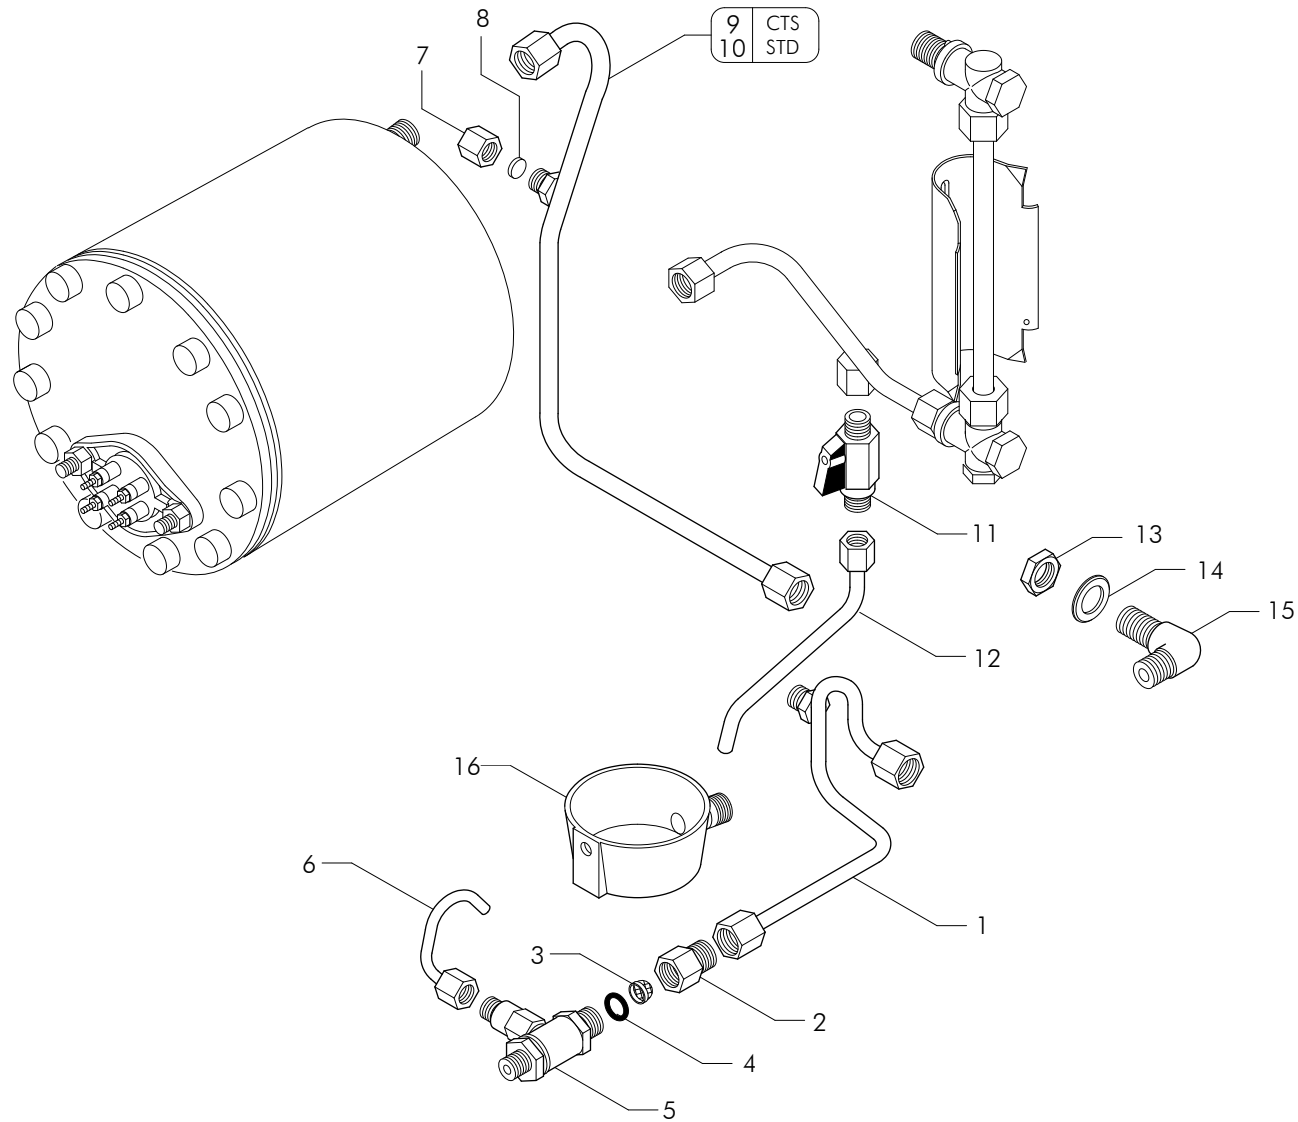

**SAE**  
**SME**

**2-3-4 GR**

**01**  
06/2004

*Impianto  
idraulico  
inferiore*

*Hydraulic  
circuit lower*

*Circuit  
hydraulique  
inférieure*

*Wasser-anlage  
unten*

Pos	Cod.	Denominazione - IT -	Denomination - GB -	Denomination - FR -	Denomination - DE -
1	52000268	TUB.D-6 L.130 DV 69 PONTE	D-6 130 L PIPE DV 69	TUYAU D-6 L.130 DV 6	ROHR D. 6 L.130 DV 6
2	25732100	RACCORDO 3/8MX3/8F + SEDE FILTRO	FITTING 3/8MX3/8F	RACCORD 3/8MX3/8F	ANSCHLUSS 3/8MX3/8F
3	10254	FILTRO ACCIAIO 160-200 MESH	STEEL FILTER 160-200 MESH	FILTRE EN ACIER 160-200 MESH	STAHLFILTER 160-200 MESH
4	12312	GUARNIZIONE OR FILTRO AEA 10X2	O RING FOR WATER REFILL FILTER 10X2	JOINT OR FILTRE AUT.REM.EAU 10X2	OR DICHTUNG FUR WASSERFULLUNGFILTER
5	20361	VALVOLA S.C.N.R. REGOLABILE	ADJUSTABLE S.C.N.R. VALVE	SOUPAPE S.C.N.R. REGLABLE	EINSTELLBARES VENTIL S.N.C.R.
6	52001350	TUB.D-6 L.105 2GR SAE LD 41	D-6 105 L PIPE 2GR SAE LD 41	TUYAU D-6 L.105 2GR SAE LD 41	ROHR D-6 L.105 2GR SAE LD 41
7	25782	TAPPO FEMMINA 1/4 GAS	1/4 GAS FEMALE TAP	BOUCHON FEMELLE 1/4 GAZ	INNENANSCHLUSSSTÖPSEL 1/4 GAS
8	12007	GUARNIZIONE KLINGERSIL4400	KLINGERSIL4400 COPPER SEAL	JOINT KLINGERSIL4400 POUR BOUCHON	DICHTUNG KLINGER SIL4400 X DECKEL
9	52001299	TBS.D-10 L.490 1-4GR LD 1CR POMPA	TUBE D-10 L. 490 1-4GR LD 1CR	TUYAU D-10 L.490 1-4GR LD 1CR	ROHR D-10 L.490 1-4GR LD 1CR
10	52000274	TBS.D-10 L.460 JUN DV 75 POMPA	D-10 460 L PIPE DV 75	TUYAU D-10 L.460 DV 7	ROHR D. 10 L.460 DV 7
11	20354	VALVOLA CHIUSURA AEA	PRESSURE RELEASE TAP BULK UNIT	CLAPET FERMETURE AUT.ARRIVEE EAU	ABSPERRVENTIL X AUT.WASSERZUFUHR
12	52000279	TBS.D-8 L.210 DV 80 RUB.SCARICO	D-8 210 L PIPE DV 80	TUYAU D-8 L.210 DV 8	ROHR D. 8 L.210 DV 8
13	25356	CONTRODADO OTTONE 3/8	BRASS LOCK NUT 3/8	CONTRE-ECROU LAITON 3/8	MESSING-GEGENMUTTER 3/8
14	25651	RONDELLA OTTONE 3/8	BRASS WASHER 3/8	RONDELLE LAITON 3/8	MESSINGSCHLEIBE 3/8
15	43067	RACCORDO "L" 3/8 GASX3/8 GAS L.30	3/8 GAS X 3/8 GAS L FITTING L.30	RACCORD L 3/8 GAZX3/8 GAZ L.30	ANSCHLUSS L 3/8 GAS X 3/8 GAS L. 30
16	15502	VASCHETTA SCARICO ROTONDA D 80	ROUND DRAIN BASIN D.80MM	CUVE A VIDANGER RONDE D.80MM	RUNDE ABFLUSSCHALE D.80MM