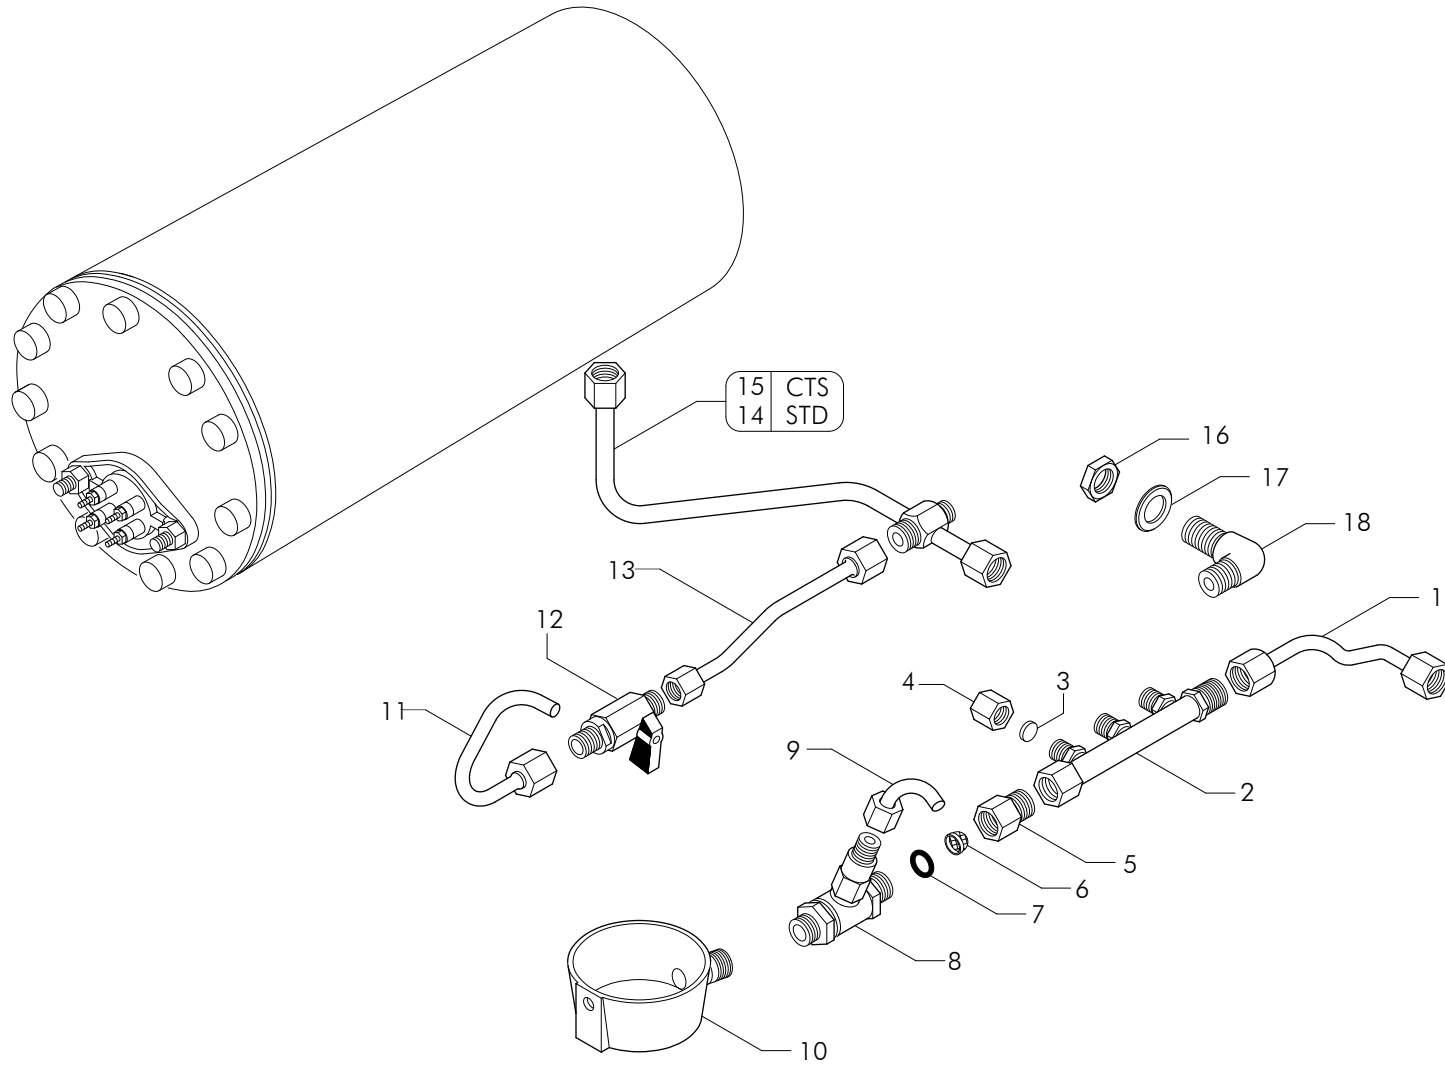

Pos	Cod.	Denominazione - IT -	Denomination - GB -	Denomination - FR -	Denomination - DE -
1	52000367	TBS.D-8 L.150 DV 1/D	TUBE D-8 L.150 DV1/D	TUYAU D-8 L.150 DV1/D	ROHR D-8 L.150 DV1/D
2	56136004	ASSIEME BLOCCO DISTRIBUZ.2-3-4GR	DISTRIBUTION BLOCK 2-3-4GR	BLOC DISTRIBUTION 2-3-4GR	BLOCK VERTEILER 2-3-4GR
3	12007	GUARNIZIONE KLINGERSIL4400	KLINGERSIL4400 COPPER SEAL	JOINT KLINGERSIL4400 POUR BOUCHON	DICHTUNG KLINGER SIL4400 X DECKEL
4	25782	TAPPO FEMMINA 1/4 GAS	1/4 GAS FEMALE TAP	BOUCHON FEMELLE 1/4 GAZ	INNENANSCHLUSSSTÖPSEL 1/4 GAS
5	25732100	RACCORDO 3/8MX3/8F + SEDE FILTRO	FITTING 3/8MX3/8F	RACCORD 3/8MX3/8F	ANSCHLUSS 3/8MX3/8F
6	10254	FILTRO ACCIAIO 160-200 MESH	STEEL FILTER 160-200 MESH	FILTRE EN ACIER 160-200 MESH	STAHLFILTER 160-200 MESH
7	12312	GUARNIZIONE OR FILTRO AEA 10X2	O RING FOR WATER REFILL FILTER 10X2	JOINT OR FILTRE AUT.REM.EAU 10X2	OR DICHTUNG FUR WASSERFULLUNGFILTER
8	20361	VALVOLA S.C.N.R. REGOLABILE	ADJUSTABLE S.C.N.R. VALVE	SOUPAPE S.C.N.R. REGLABLE	EINSTELLBARES VENTIL S.N.C.R.
9	52000336	TUB.D-6 L.270 4GR DV 58/A SCNR	D-6 270 L PIPE DV 58/A	TUYAU D-6 L.270 DV 58/	ROHR D. 6 L.270 DV 58/
9	52001351	TUB.D-6 L.170 2GR SAE LD 42	TUBE D-6 L.170 2GR SAE LD 42	TUYAU D-6 L.170 2GR SAE LD 42	ROHR D-6 L.170 2GR SAE LD 42
9	52002898	TUBO D-6 L.50 3 W169	D-6 50 L3 PIPE W169	TUYAU D-6 L.50 3 W1	ROHR D. 6 L.50 3 W1
10	15502	VASCETTA SCARICO ROTONDA D 80	ROUND DRAIN BASIN D.80MM	CUVE A VIDANGER RONDE D.80MM	RUNDE ABFLUSSCHALE D.80MM
11	52000267	TBS.D-8 L.100 DV 68 RUBINETTO SCARICO	D-8 100 L PIPE DV 68	TUYAU D-8 L.100 DV 6	ROHR D. 8 L.100 DV 6
11	52000362	TBS.D-8 L.255 DV 68/A	TUBE D-8 L.255 DV 68/A	TUYAU D-8 L.255 DV 68/A	ROHR D-8 L.255 DV 68/A
11	52000363	TBS.D-8 L.380 DV 68/B	TUBE D-8 L.380 DV 68/B	TUYAU D-8 L.380 DV 68/B	ROHR D-8 L.380 DV 68/B
12	20354	VALVOLA CHIUSURA AEA	PRESSURE RELEASE TAP BULK UNIT	CLAPET FERMETURE AUT.ARRIVEE EAU	ABSPERRVENTIL X AUT.WASSERZUFUHR
13	52000361	TBS.D-8 L.13 DV 16/A	TUBE D-8 L.135 DV 16/A	TUYAU D-8 L.135 DV 16/A	ROHR D-8 L.135 DV 16/A
14	52001513	TBS.D-10 L.320 AR 63/A POMPA	TUBE D-10 L.320 AR 63/A	TUYAU D-10 L.320 AR 63/A	ROHR D-10 L.320 AR 63/A
15	52002722	TUB.D-6 L.275 2GR AL W 13CALDAIA	TUBE D-6 L.275 W 13	TUYAU D-6 L.275 W 13	ROHR D-6 L.275 W 13
16	25356	CONTRODADO OTTONE 3/8	BRASS LOCK NUT 3/8	CONTRE-ECROU LAITON 3/8	MESSING-GEGENMUTTER 3/8
17	25651	RONDELLA OTTONE 3/8	BRASS WASHER 3/8	RONDELLE LAITON 3/8	MESSINGSCHIEBE 3/8
18	43067	RACCORDO "L" 3/8 GASX3/8 GAS L.30	3/8 GAS X 3/8 GAS L FITTING L.30	RACCORD L 3/8 GAZX3/8 GAZ L.30	ANSCHLUSS L 3/8 GAS X 3/8 GAS L. 30