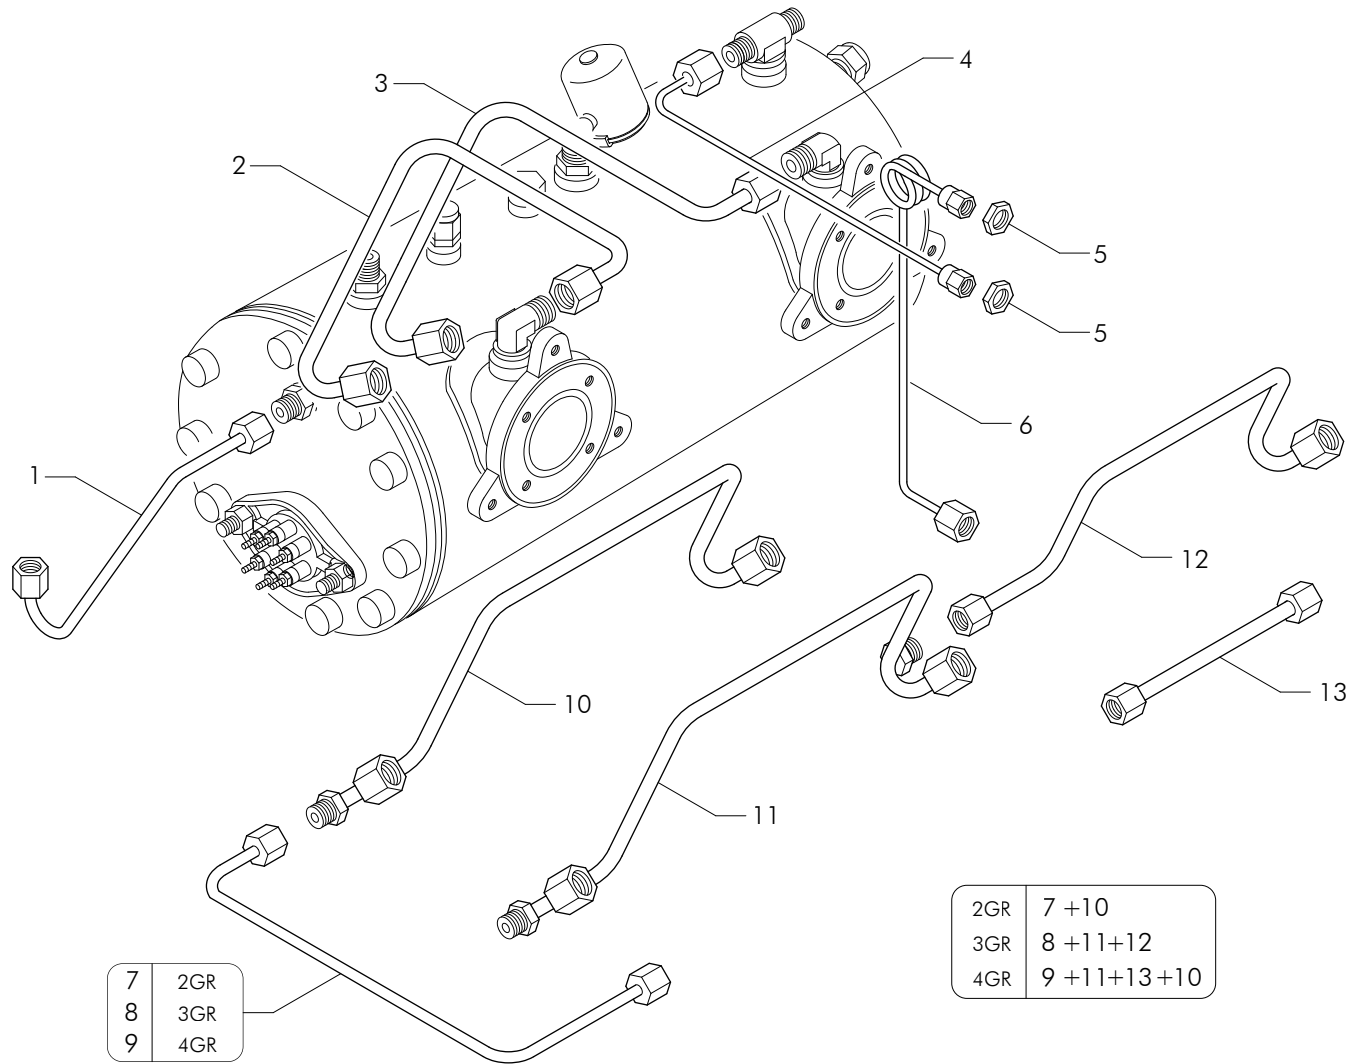

Pos	Cod.	Denominazione - IT -	Denomination - GB -	Denomination - FR -	Denomination - DE -
1	52001107	TUB.D-6 L.300 2-3GR LD N. UL 8 CALD	TUBE D-6 L.300 2-3GR LD N. UL8	TUYAU D-6 L.300 2-3GR LD N. UL8	ROHR D-6 L.300 2-3GR LD N. UL8
2	52000165	TUB.D-8 L.450 2GR S 17/A SCAMBIATORE	TUBE D-8 L.450 2GR S 17/A	TUYAU D-8 L.450 2GR S 17/A	ROHR D-8 L.450 2GR S 17/A
3	52000164	TUB.D-8 L.440 2GR S 16/A SCAMBIATORE	TUBE D-8 L.440 2GR S 16/A	TUYAU D-8 L.440 2GR A 16/A	ROHR D-8 L.440 2GR S 16/A
4	52001433	TBS.D-4 L.310 2-3GR CTS AR 56 CALD	TUBE D-4 L.310	TUYAU D-4 L.310	ROHR D-4 L.310
5	25395	DADO 1/8 MANOMETRO	1/8 NUT GAUGE	ECROU 1/8 MANOMETRE	MUTTER 1/8 MANOMETER
6	52000110	TBS.D-4 L.730 1-4GR A 44	TUBE D-4 L.730 1-4 GR A 44	TUYAU D-4 L.730 1-4GR A 44	ROHR D-4 L.730 1-4GR A 44
7	52001444	TBS.D-8 L.435 2GR AEP AR 67 SCNR REG	TUBE D-8 L.435 2GR AEP AR67	TUYAU D-8 L.435 2GR AEP AR67	ROHR D-8 L.435 2GR AEP AR67
8	52001459	TBS.D-8 L.730 3GR AEP AR 80 SCNR REG	TUBE D-8 L.730 3GR AEP AR80	TUYAU D-8 L.730 3GR AEP AR80	ROHR D-8 L.730 3GR AEP AR80
9	52001468	TBS.D-8 L.960 4GR AEP AR 89 SCNR REG	TUBE D-8 L.960 4GR AEP AR89	TUYAU D-8 L.960 4GR AEP AE89	ROHR D-8 L.960 4GR AEP AR89
10	52000047	TBS.D-8 L.550 2GR A 14/O SCAMBIAT.DX	TUBE D-8 L.400 2GR A 14/O	TUYAU D-8 L.400 2GR A 14/O	ROHR D-8 L.400 2GR A 14/O
11	52000048	TBS.D-8 L.550 2GR A 14/O CR SCAMBIAT	TUBE D-8 L.400 2GR A 14/O CR	TUYAU D-8 L.400 2GR A 14/O CR	ROHR D-8 L.400 2GR A 14/O CR
12	52000049	TBS.D-8 L.255 3GR A 14/P 2 SCAMBIAT	TUBE D-8 L.255 3GR A 14/P	TUYAU D-8 L.255 3GR A 14/P	ROHR D-8 L.255 3GR A 14/P
13	52000050	TBS.D-8 L.130 4GR A 14/Q 2 SCAMBIAT	TUBE D-8 L.130 4GR A 14/Q	TUYAU D-8 L.130 4GR A 14/Q	ROHR D-8 L.130 4GR A 14/Q