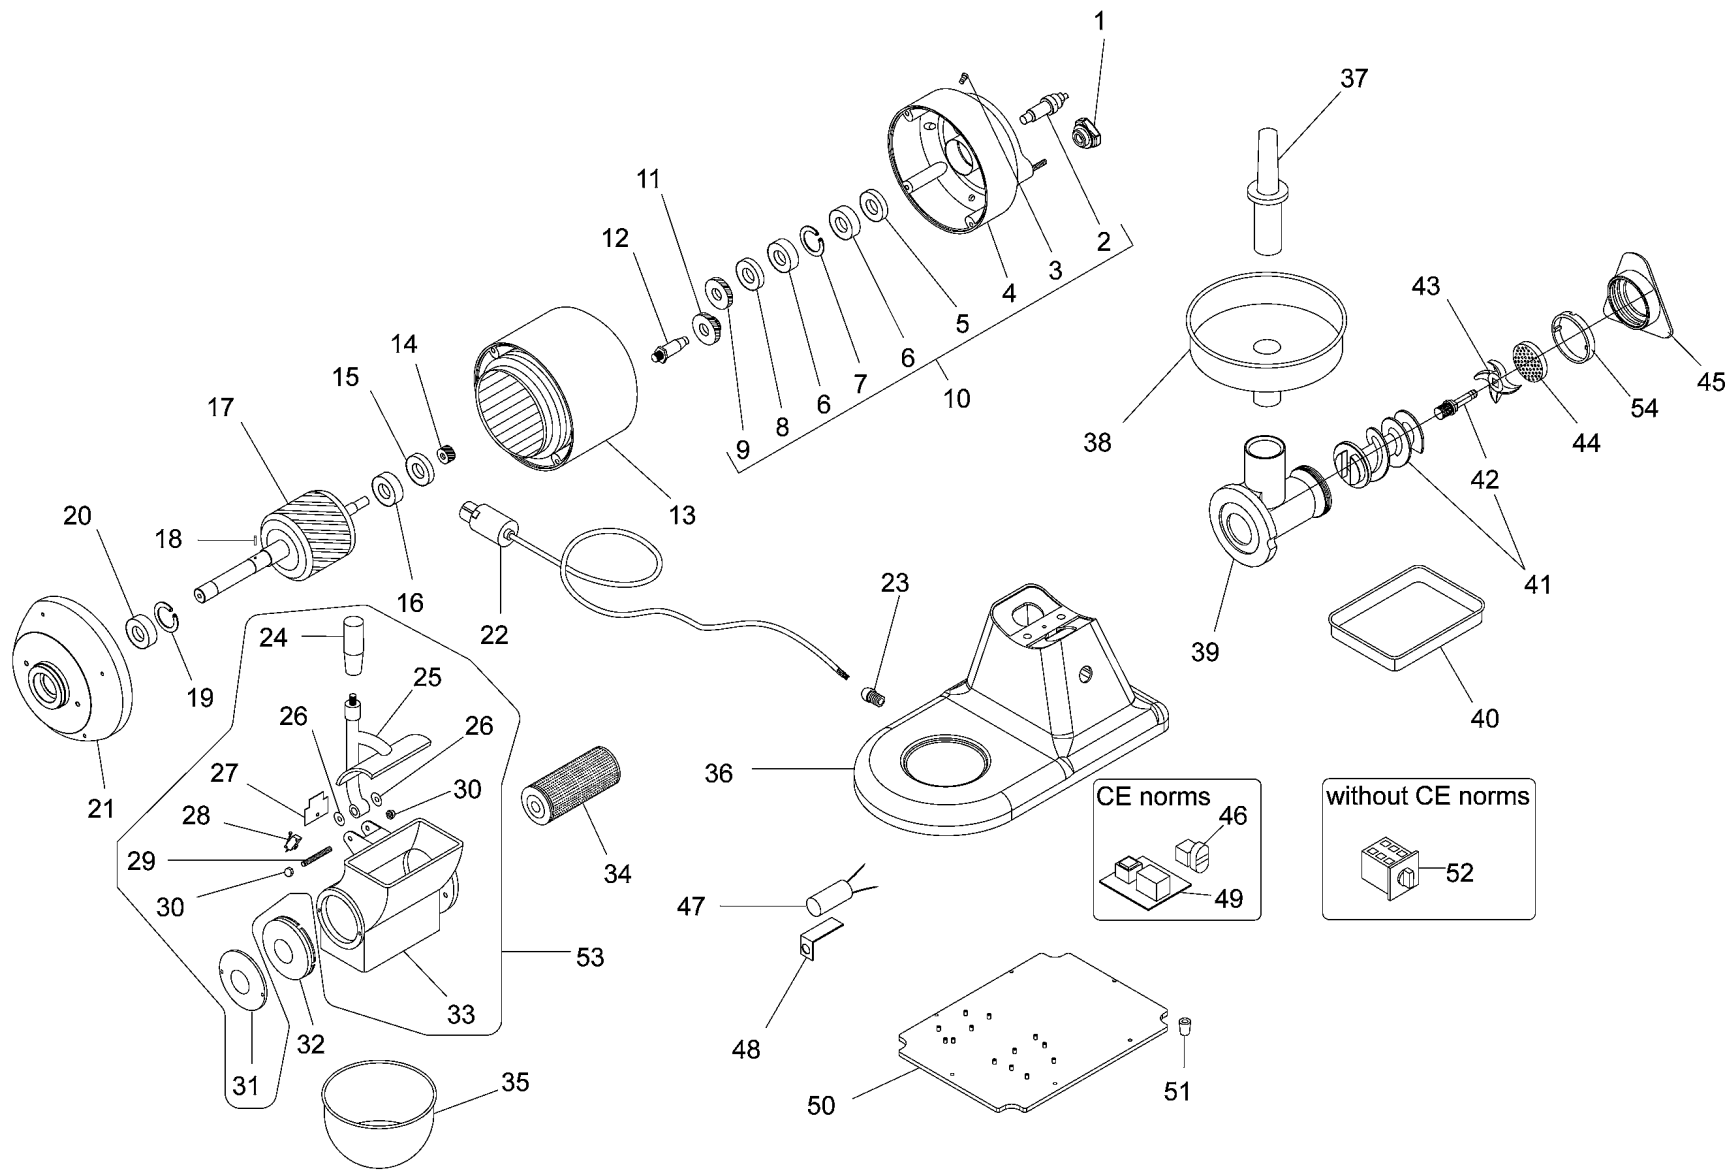

POS.	CODE
38	SL0136
39	SL3981
39	SL3982
39	SL4152
39	SL4353
39 +	SL4353+SL4350
39	SL5044
39	SL5045
40	SL0180
41	SA2600
41	SA5300
41	SA5312
42	SL2521
42	SL2561
43	///////
44	///////
45	SL0171
45	SL3327R0
46	SL0891
47	SL0177
48	SL0176
49	SA1135
49	SL0883
49	SL0902
50	SL2651
51	SL0235
52	SL0054
53	SA1119
54	SL4350
55	SA1102

SPARE PARTS
TAVOLA RICAMBI

AB12ATQ0