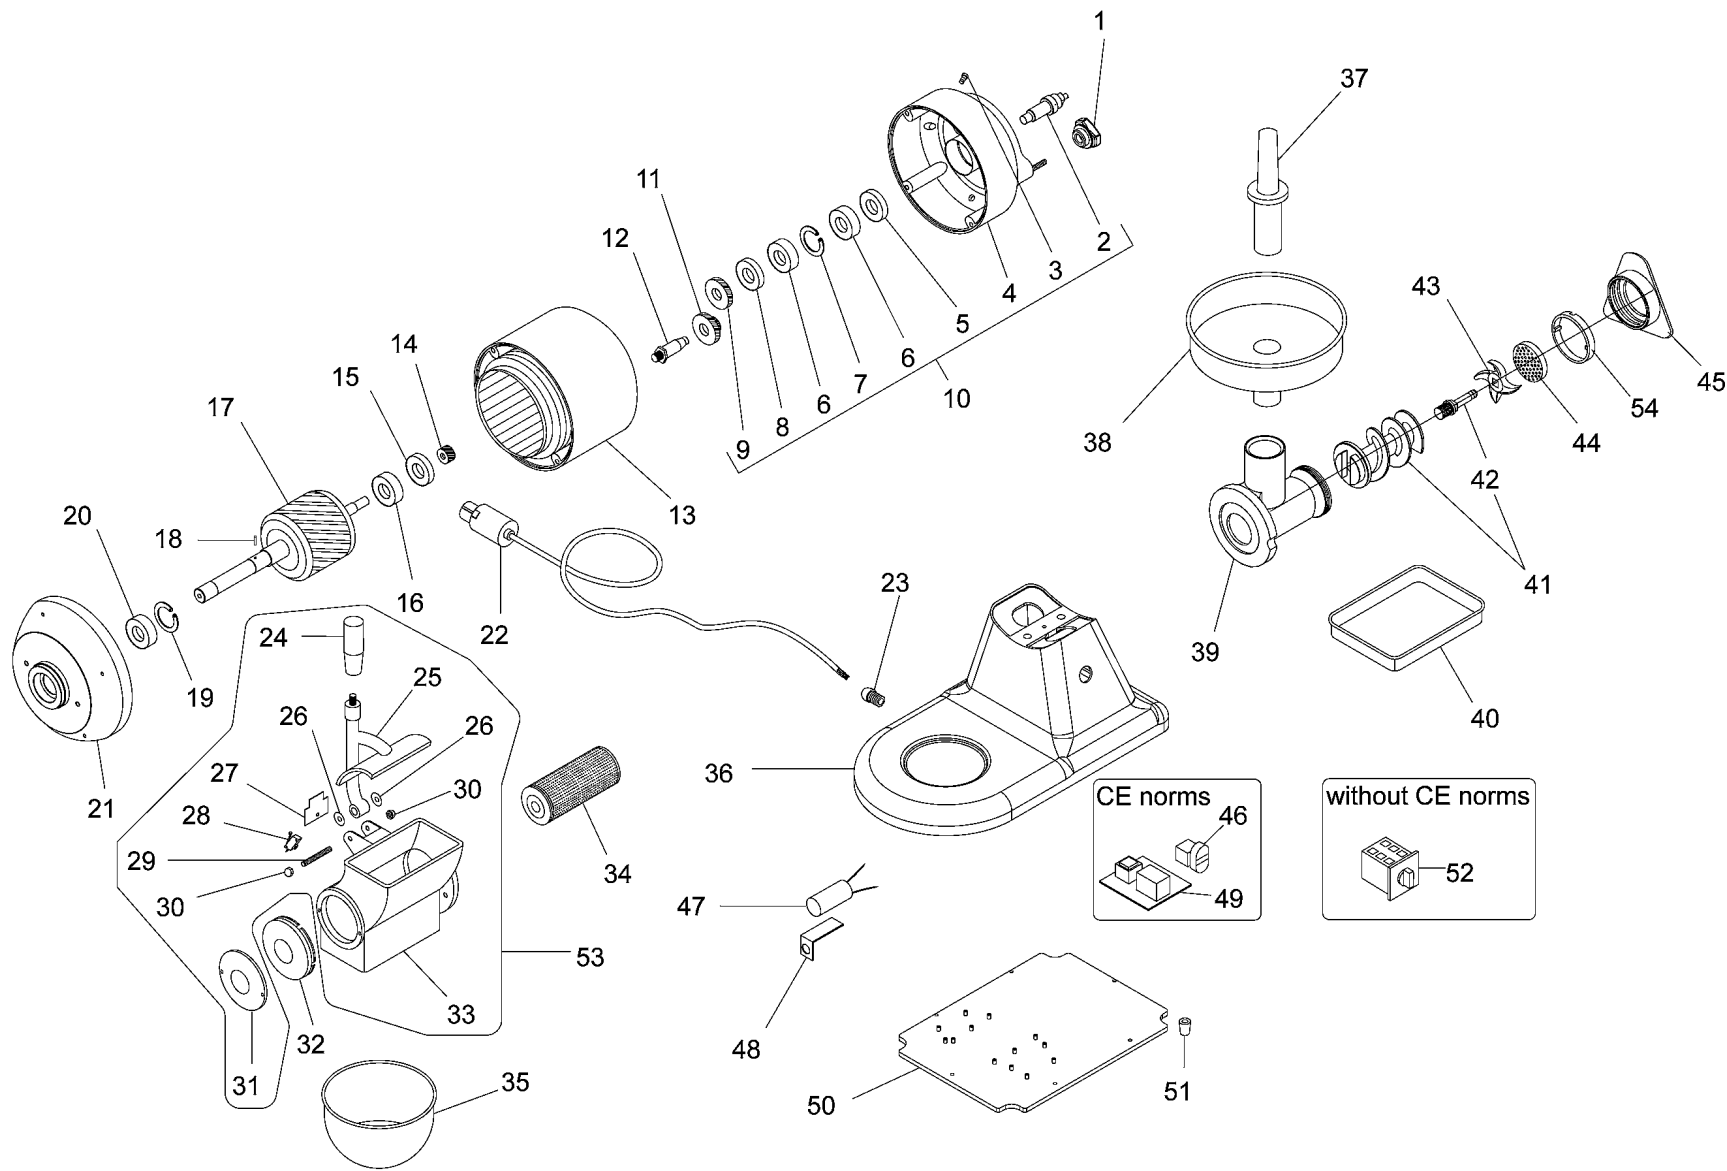

POS. CODE

	SA1106
1	SL2924
2	SL2527
3	SL2917
4	SL2526
5	SL2591
6	SL3125
7	SL0082
8	SL2593
9	SL0130
10	SA2500
11	SL0125
12	SL2589
13	SA1014
14	SA1015
15	SL0128
16	SL0127
17	SL0131
18	SL0121
19	SL0119
20	SL0118
21	SL0117
22	SL1671
22	SL1841
23	SL1668
24	SL0106
25	SA1113
25	SA1119
26	SL3140
27	SL3138
28	SL0885
29	SL0258
30	3114560
31	SL2833
32	SL2573
33	SA1012
34	SA2800
35	SL0174
36	SL2988
37	SL4069