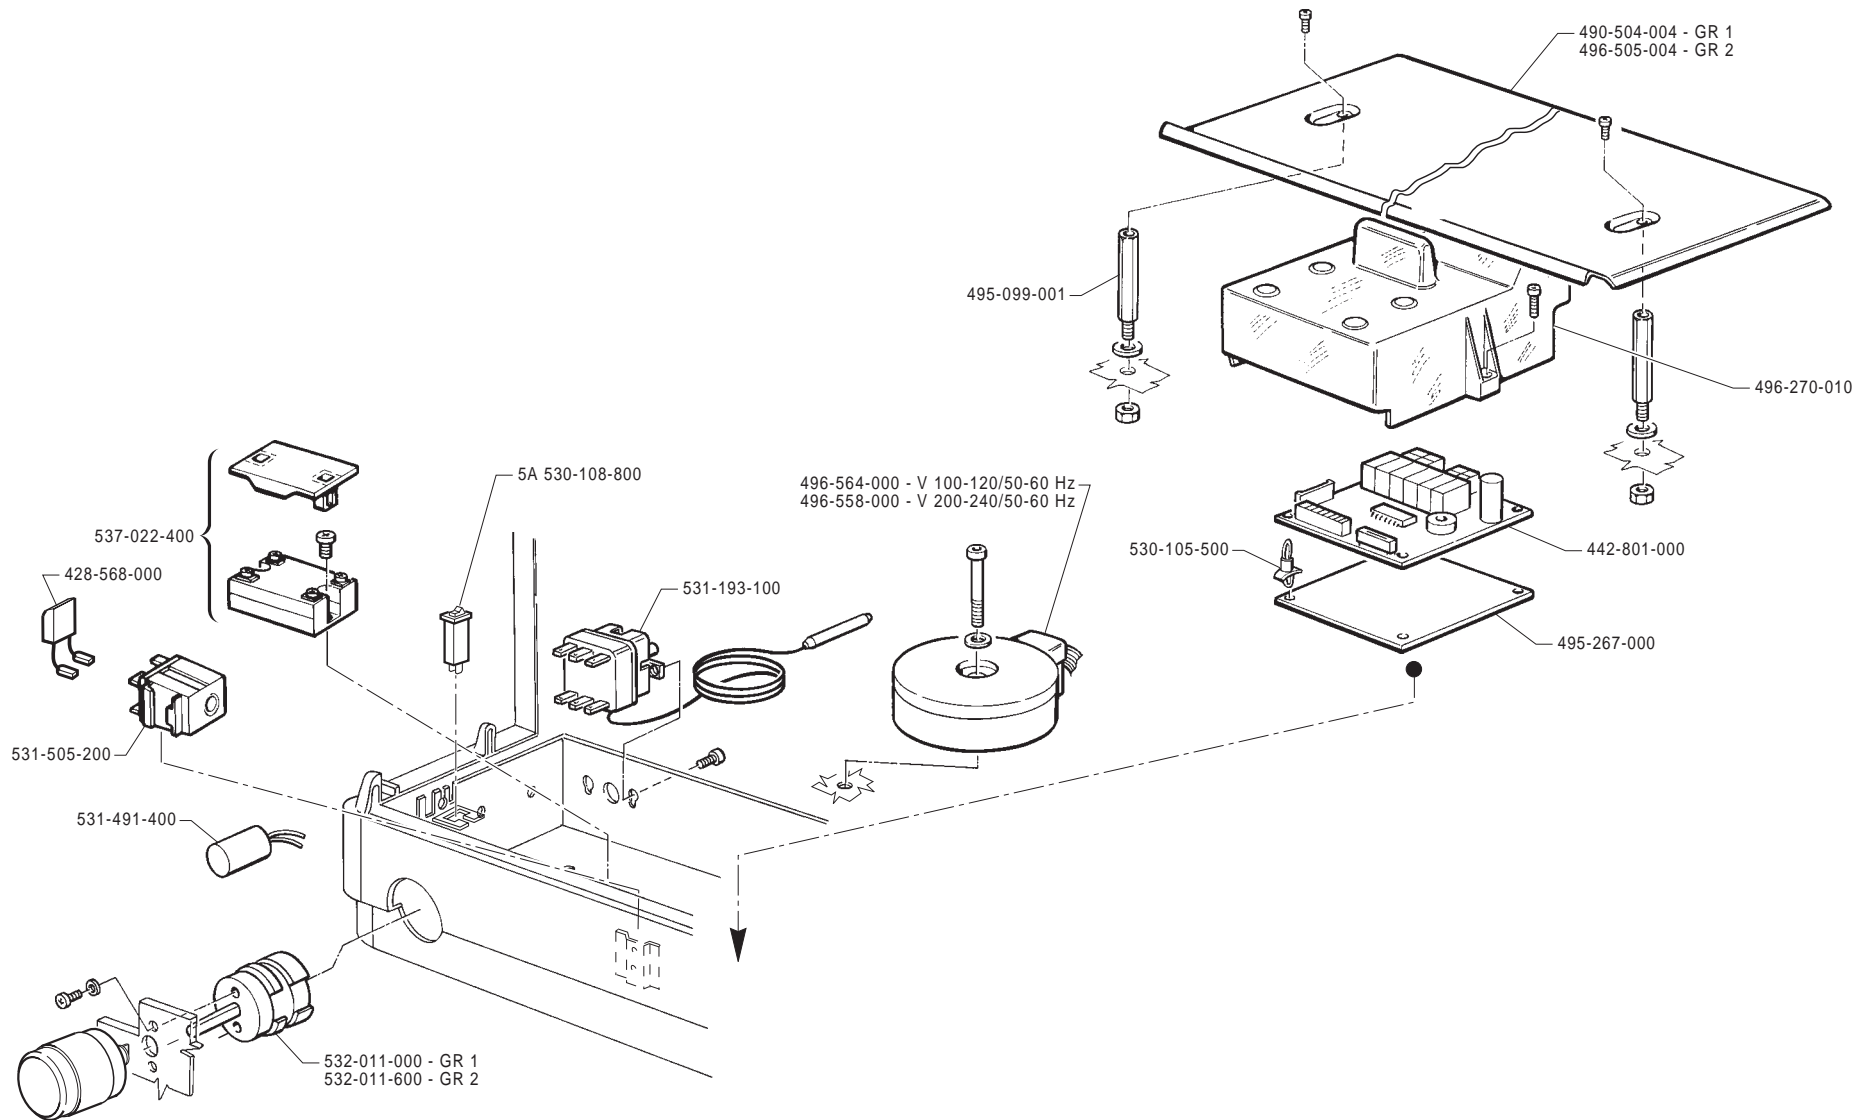

(•) Only for North-America market

MAQUINA DE CAFE
MÁQUINA DE CAFÉ

COFFEE MACHINE
KAFFEEMASCHINE

MACCHINA PER CAFFÈ
MACHINE A CAFE

M31 BISTRO'

LA CIBALI

	410-563-000	STOP	445-586-000
	410-565-000	MILK	445-581-000
	445-570-000	CAPPUCCINO	445-580-000
	410-564-000		445-584-000
	410-566-000		445-585-000
	430-592-000		