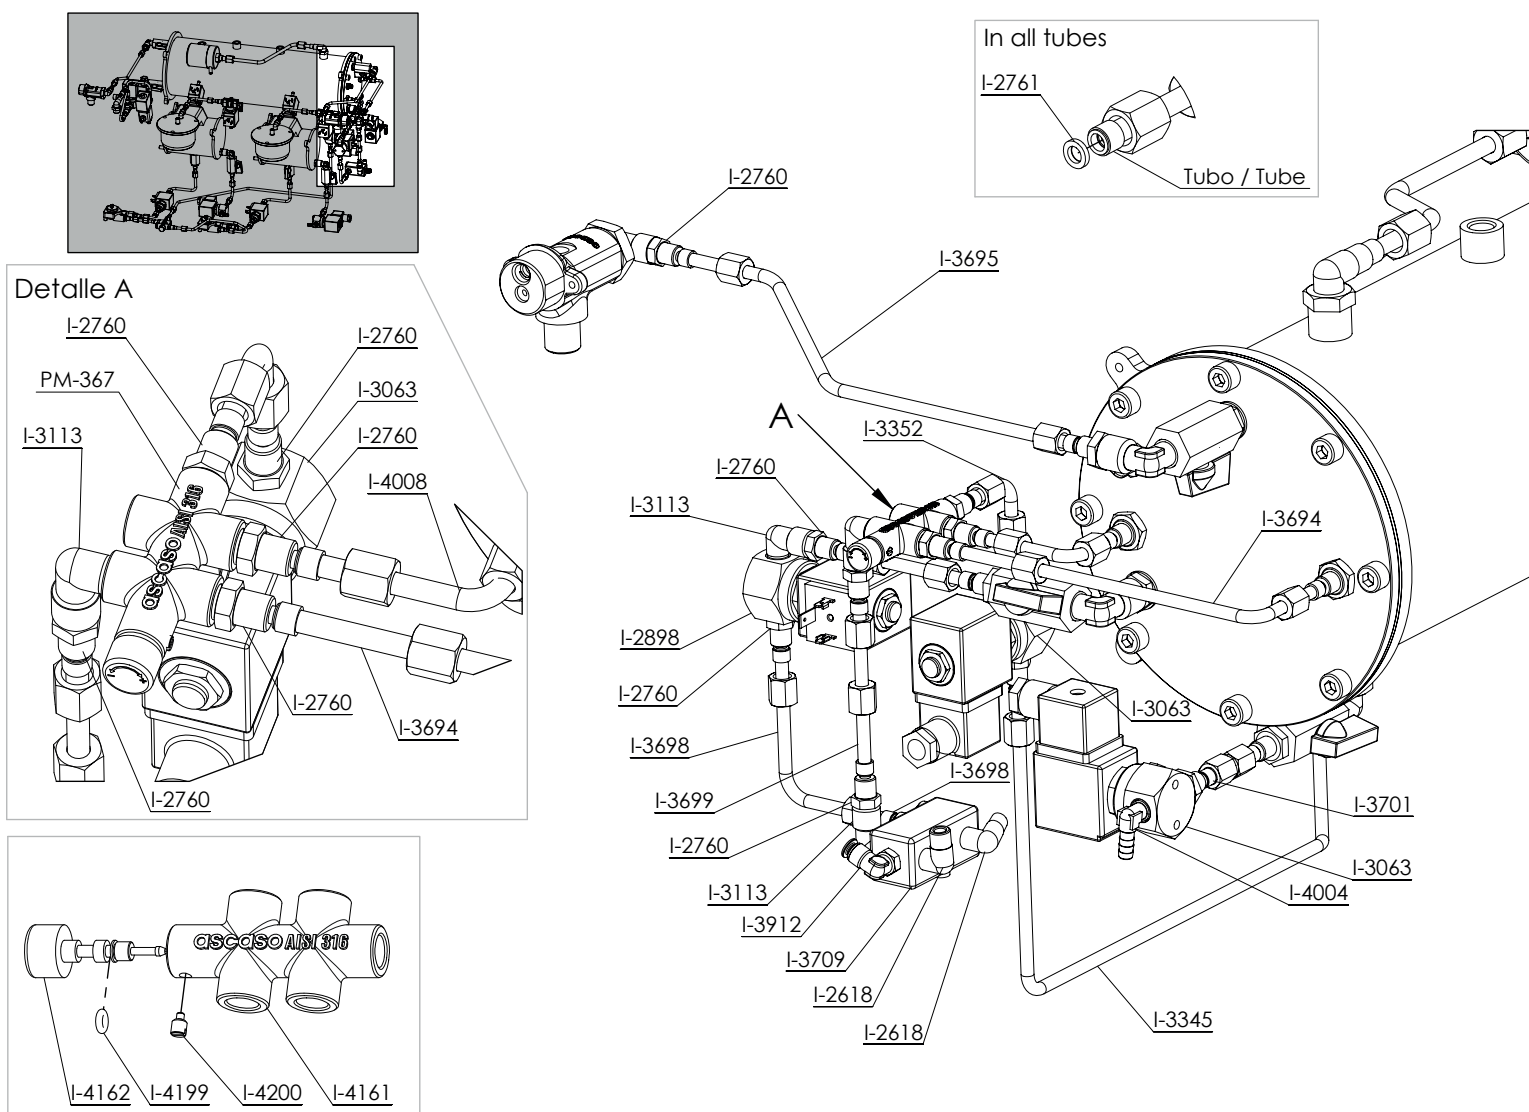

REF.	DESCRIPCIÓN	DESCRIPTION
I-2618	RACOR CODO 1/8 M-M INOX	ELBOW FITTING 1/8M-M NOX
I-2760	RACOR 1/8" TUBO DIAM. 6MM	FITTING 1/8" PIPE DIAM. 6MM
I-2761	JUNTA 4.8X7.9X1.5	SEAL 4.8X7.9X1.5
I-2898	ELECTROVÁLVULA 2 VÍAS 1/8" INOX D1.5	SOLENOID 2 WAYS 1/8" INOX D1.5
I-3063	ELECTROVÁLVULA 2 VIAS 1/8" VACIADO GRUPO D4	SOLENOID 2 WAYS 1/8" GROUP EMPTYING
I-3113	RACOR CODO M1/8" R - H 1/8" G	FITTING ELBOW M1/8" R - H 1/8" G
I-3345	TUBO COLECTOR AGUA 2GR Y 3GR BIG DREAM	MANIFOLD WATER TUBE 2GR / 3GR BIG DREAM
I-3352	TUBO SALIDA MIXER AGUA CALIENTE 2GR Y 3GR BD	OUTPUT TUBE MIXER HOT WATER BIG DREAM
I-3694	TUBO ENTRADA INTERCAMBIADOR 2GR / 3GR BD	INPUT TUBE EXCHANGE 2GR / 3GR BIG DREAM
I-3695	TUBO VAPOR DERECHO 2GR / 3GR BIG DREAM	RIGHT STEAM TUBE 2GR / 3GR BIG DREAM
I-3698	TUBO ENTRADA E.V. CARGA 2GR / 3GR BIG DREAM	TUBE BIG DREAM
I-3701	TUBO VACIADO E.V. CALDERA 2GR / 3GR BD	TUBE BIG DREAM
I-3709	DISTRIBUIDOR BIG DREAM	DISTRIBUTOR BIG DREAM
I-3912	RACOR CODO 1/8 4MM	FITTING 1/8 4MM
I-4004	RACOR CODO 1/8 MANGUERA 7 INOX	ELBOW FITTING 1/8
I-4008	TUBO SALIDA INTERCAMBIADOR BIG DREAM 2GR-3GR	OUTPUT PIPE THERMOBLOCK BIG DREAM
I-4161	MIXER BIG DREAM	MIXER BIG DREAM
I-4162	REGULADOR MIXER BIG DREAM	REGULATOR MIXER BIG DREAM
I-4199	JUNTA TÓRICA 2,9X1,78 EPDM MIXER BIG DREAM	O-RING 2,9X1,78 EPDM MIXER BIG DREAM
I-4200	PRISIONERO MIXER	PRISONER MIXER
I-3352	TUBO SALIDA MIXER AGUA CALIENTE 2GR Y 3GR BD	TUBE BIG DREAM
PM-367	CJTO. MIXER BIG DREAM	ASSY. MIXER BIG DREAM