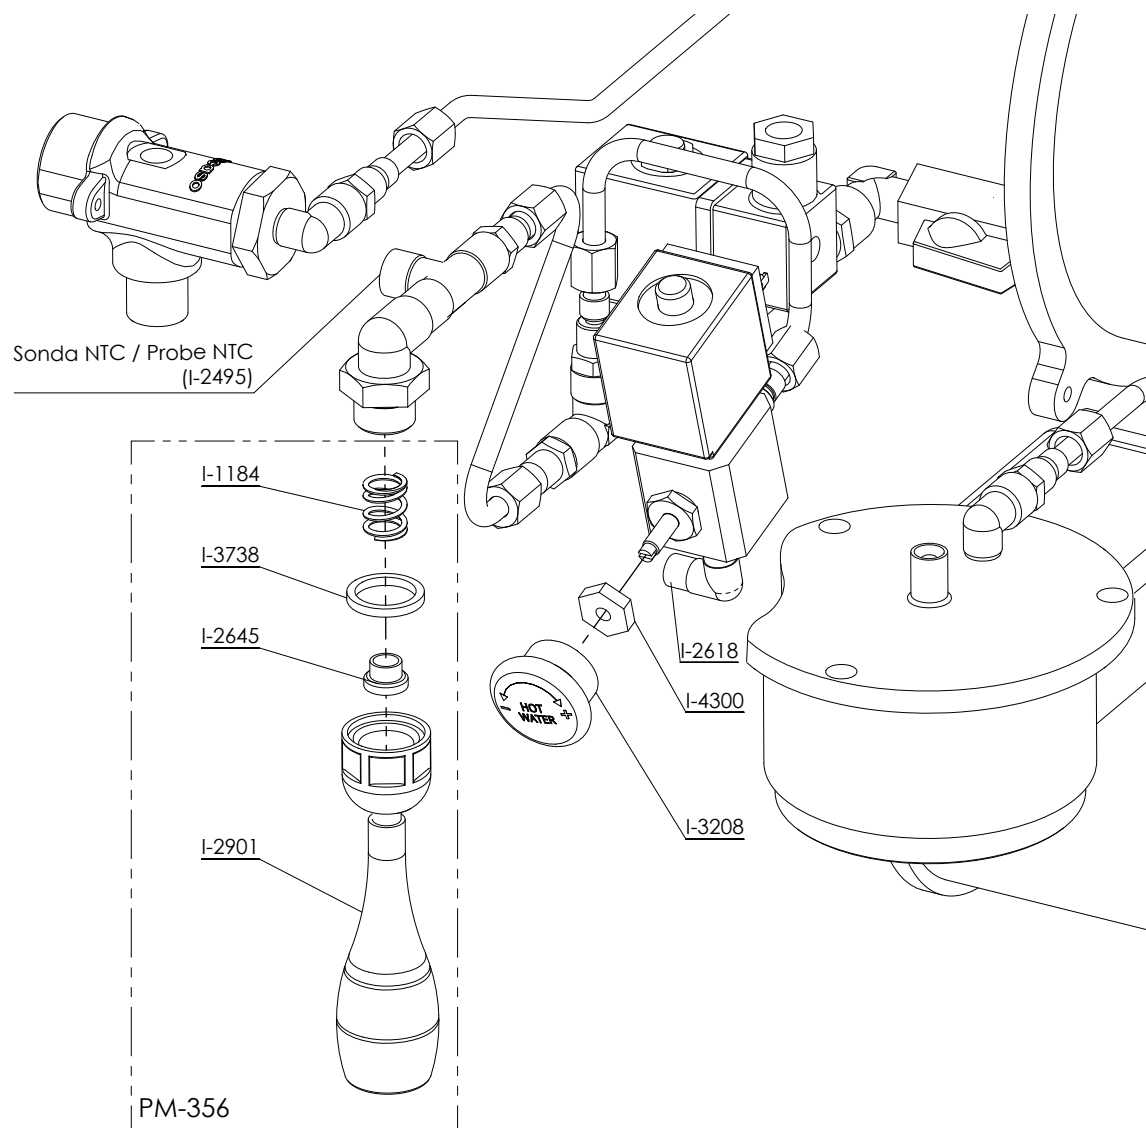

REF.	DESCRIPCIÓN	DESCRIPTION
I-1184	MUELLE GRIFO SALIDA VAPOR-AGUA	STEAM - WATER OUTLET TAP SPRING
I-2618	RACOR CODO 1/8 M-M INOX	ELBOW FITTING 1/8 M-M INOX
I-2495	SONDA NTC INOX 1/8"	S.STEEL PROBE NTC 1/8"
I-2645	CASQUILLO INOX TUBO VAPOR	STEAM PIPE SLEEVE
I-2901	SALIDA AGUA CALIENTE COMPLETA BD	WATER TAP OUTLET
I-3208	BOTON VALVULA MEZCLADORA BIG DREAM	BIG DREAM MIXING VALVE BUTTON
I-3738	JUNTA PTFE 16.6x21x2.5	RING PTFE 16.6x21x2.5
I-4300	FIJADOR REGULADOR AGUA CALIENTE BD	HOT WATER REGULATOR FIXER BD
PM-356	CJTO. SALIDA AGUA BIG DREAM	ASSY. WATER OUTLET BIG DREAM