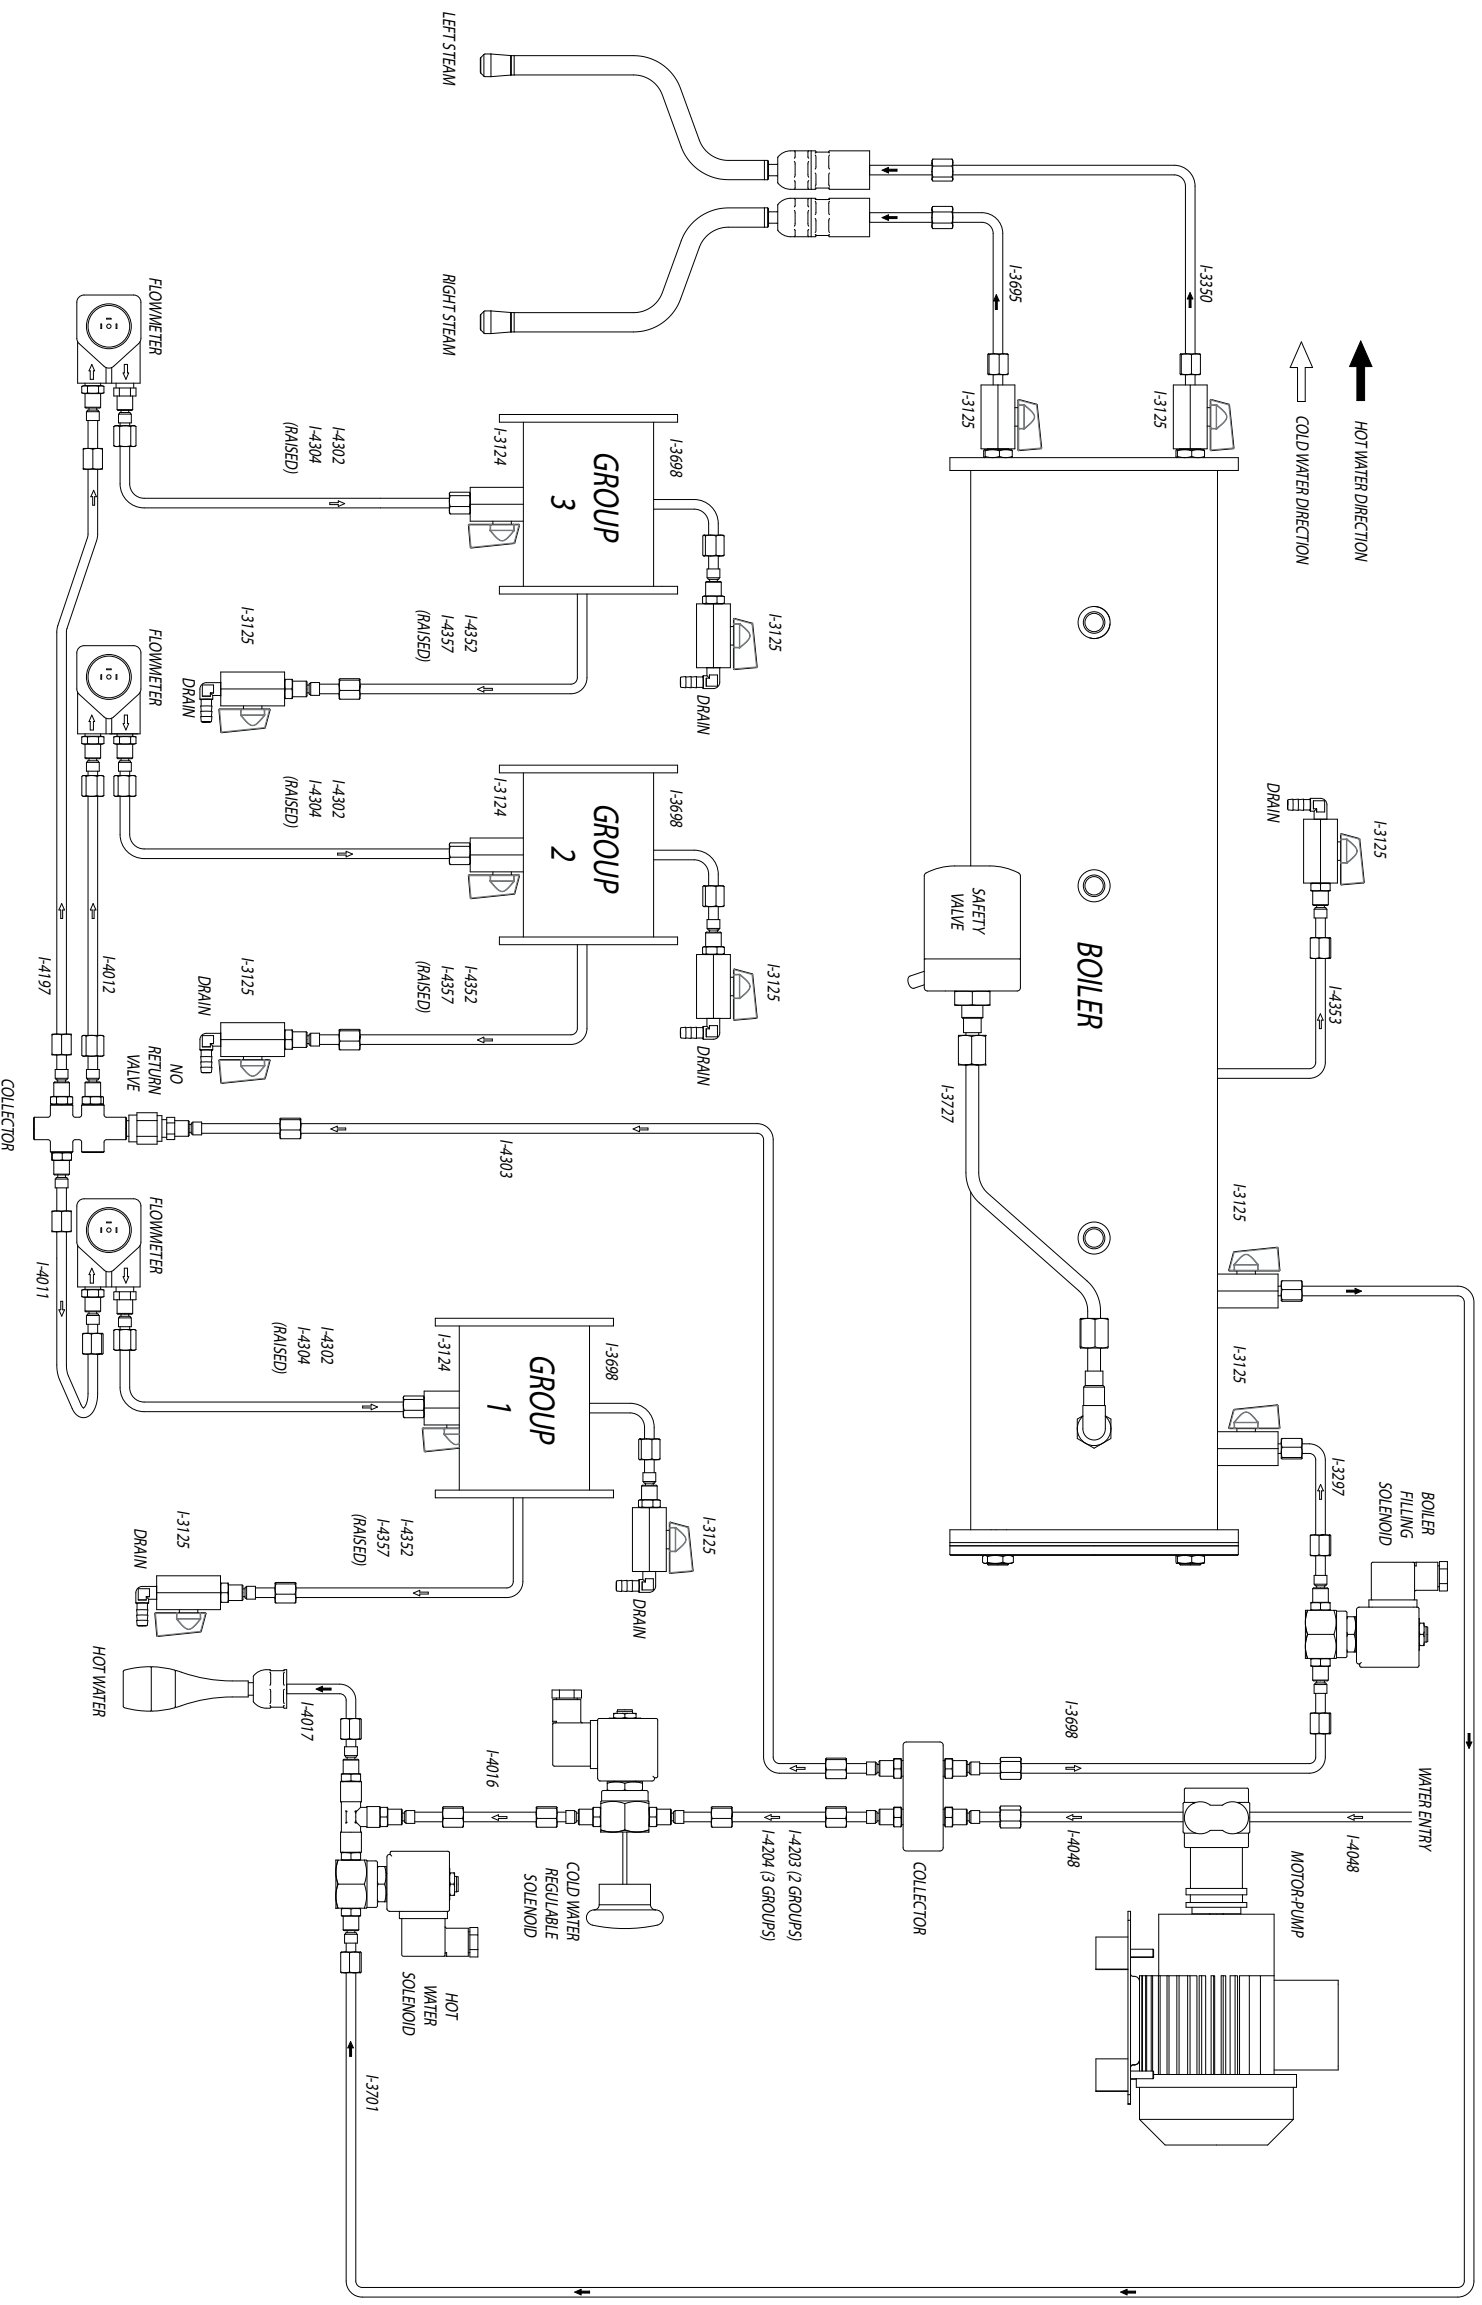

BIG DREAM PLUS/ONE