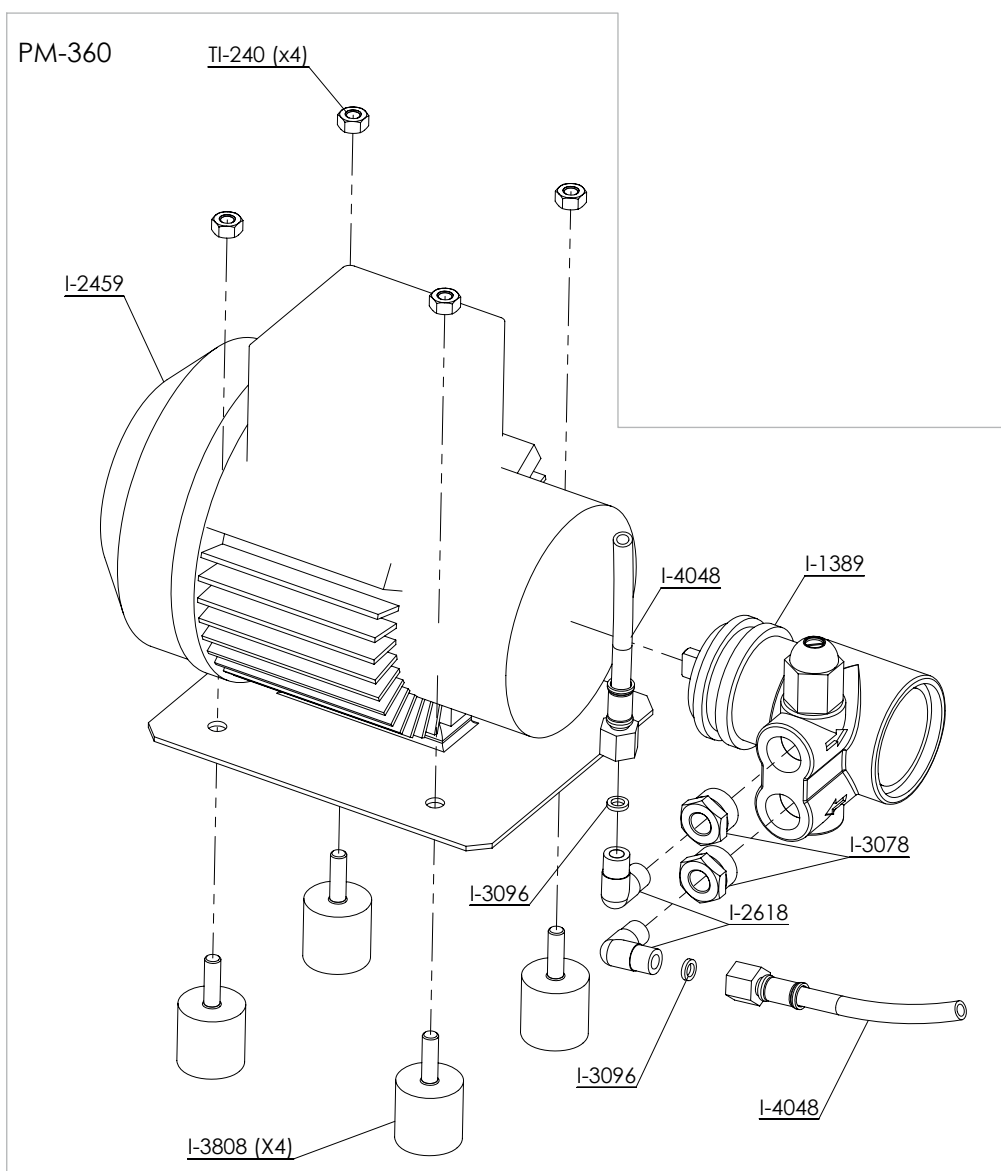

REF.	DESCRIPCIÓN
I-1198	JUNTA COBRE 3/8"
I-1389	BOMBA ABRAZADERA INOX RPOCON 200LTS
I-2447	SUPLEMENTO RACORD BOMBA
I-2459	MOTOR RPM 245W 220V
I-2617	CONECTOR RECTO 1/8 M-M INOX
I-2618	RACOR CODO 1/8 M-M INOX
I-2694	FILTRO RACORD
I-3096	JUNTA INTERCAMBIADOR
I-3078	REDUCCIÓN 3/8" - 1/8"
I-3126	GRIFO H H 3/8 INOX
I-3316	TUERCA 3/8"
I-3750	RACOR 3/8 - 3/8 INOX
I-3808	SILENT BLOCK 25X25
I-4048	FLEXO INOX 1/8 250MM ASIENTO PLANO
I-4118	FLEXO ENTRADA AGUA BIG DREAM
TI-240	TUERCA M6 INOX A-4
PM-360	CJTO. MOTOR BIG DREAM
PM-361	CJTO. ENTRADA AGUA BIG DREAM

DESCRIPTION
WASHER 3/8"
PROCON CLASP PUMP
SEPARATOR PUMP FITTING
ENGINE RPM 245W 220V
STRAIGHT CONNECTOR 1/8 M-M INOX
ELBOW FITTING 1/8M-M NOX
RACORD FILTER
HEAT EXCHANGER GASKET
REDUCER 3/8" M - 1/8"H INOX
TAP H H 3/8 INOX
NUT 3/8"
FITTING
SILENT BLOCK 25X25
FLEXO PIPE 1/8 (250MM)
FLEXO PIPE 1/8 (250MM)
M6 NUT
ASSY. ENGINE BIG DREAM
ASSY. WATER ENTRANCE BIG DREAM