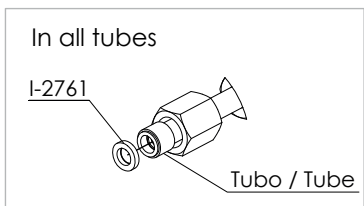

REF.	DESCRIPCIÓN	DESCRIPTION
I-1049	RACORD CODO M-H 1/4 INOX	BEND FITTING 5020 1/4
I-2616	CONECTOR T 1/8 H-H-H INOX	CONNECTOR T 1/8 H-H-H INOX
I-2760	RACOR 1/8" TUBO DIAM. 6MM	FITTING 1/8" PIPE DIAM. 6MM
I-2761	JUNTA 4.8X7.9X1.5	SEAL 4.8X7.9X1.5
I-2868	RACOR 1/4" 1/8" TUBO 6MM	FITTING 1/4 1/8
I-3063	ELECTROVÁLVULA 2 VIAS 1/8" VACIADO GRUPO D4	SOLENOID 2 WAYS 1/8" GROUP EMPTYING
I-3080	RACOR CODO 3/8" M - 1/8" INOX	FITTING ELBOW 3/8"M - 1/8"M INOX
I-3125	GRIFO H H 1/4 INOX	TAP H H 1/4 INOX
I-3350	TUBO VAPOR IZQUIERDO 2GR Y 3GR BIG DREAM	TUBE BIG DREAM
I-3701	TUBO E.V. VACIADO CALDERA 2GR / 3GR BD	TUBE BIG DREAM
I-4016	TUBO SALIDA MEZCLADOR AGUA BIG DREAM	OUTPUT PIPE WATER MIXER BIG DREAM
I-4017	TUBO SALIDA AGUA CALIENTE BIG DREAM	OUTPUT PIPE HOT WATER BIG DREAM
I-4050	E.V. MEZCLADORA AGUA CALIENTE INOX	HOT WATER MIXER VALVE INOX