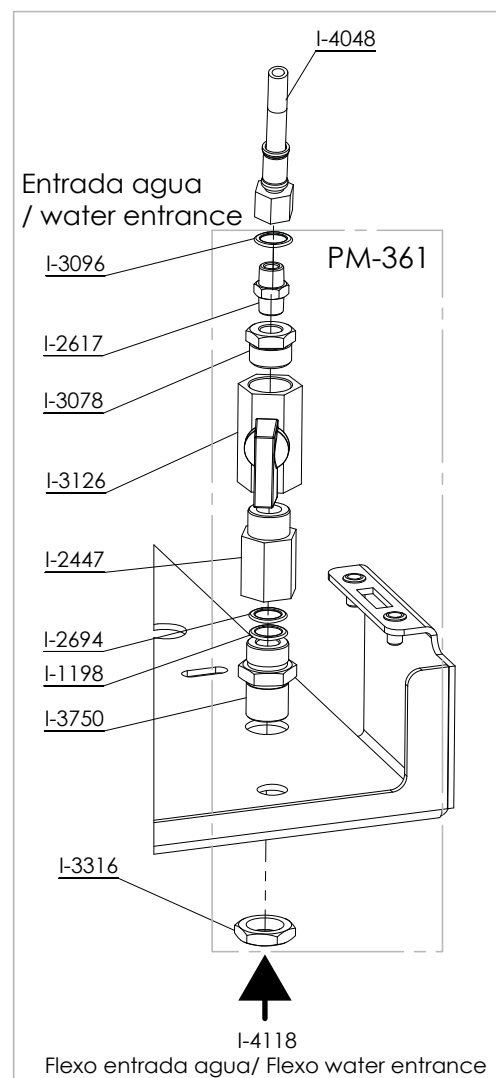

REF.	DESCRIPCIÓN
I-1198	JUNTA COBRE 3/8"
I-1389	BOMBA ABRAZADERA INOX RPOCON 200LTS
I-2447	SUPLEMENTO RACORD BOMBA
I-2459	MOTOR RPM 245W 220V
I-2617	CONECTOR RECTO 1/8 M-M INOX
I-2618	RACOR CODO 1/8 M-M INOX
I-2694	FILTRO RACORD
I-3096	JUNTA INTERCAMBIADOR
I-3078	REDUCCIÓN 3/8" - 1/8"
I-3126	GRIFO H H 3/8 INOX
I-3316	TUERCA 3/8"
I-3750	RACOR 3/8 - 3/8 INOX
I-3808	SILENT BLOCK 25X25
I-4048	FLEXO INOX 1/8 250MM ASIENTO PLANO
I-4118	FLEXO ENTRADA AGUA BIG DREAM
TI-240	TUERCA M6 INOX A-4
PM-360	CJTO. MOTOR BIG DREAM
PM-361	CJTO. ENTRADA AGUA BIG DREAM

DESCRIPTION
WASHER 3/8"
PROCON CLASP PUMP
SEPARATOR PUMP FITTING
ENGINE RPM 245W 220V
STRAIGHT CONNECTOR 1/8 M-M INOX
ELBOW FITTING 1/8M-M NOX
RACORD FILTER
HEAT EXCHANGER GASKET
REDUCER 3/8" M - 1/8"H INOX
TAP H H 3/8 INOX
NUT 3/8"
FITTING
SILENT BLOCK 25X25
FLEXO PIPE 1/8 (250MM)
FLEXO PIPE 1/8 (250MM)
M6 NUT
ASSY. ENGINE BIG DREAM
ASSY. WATER ENTRANCE BIG DREAM