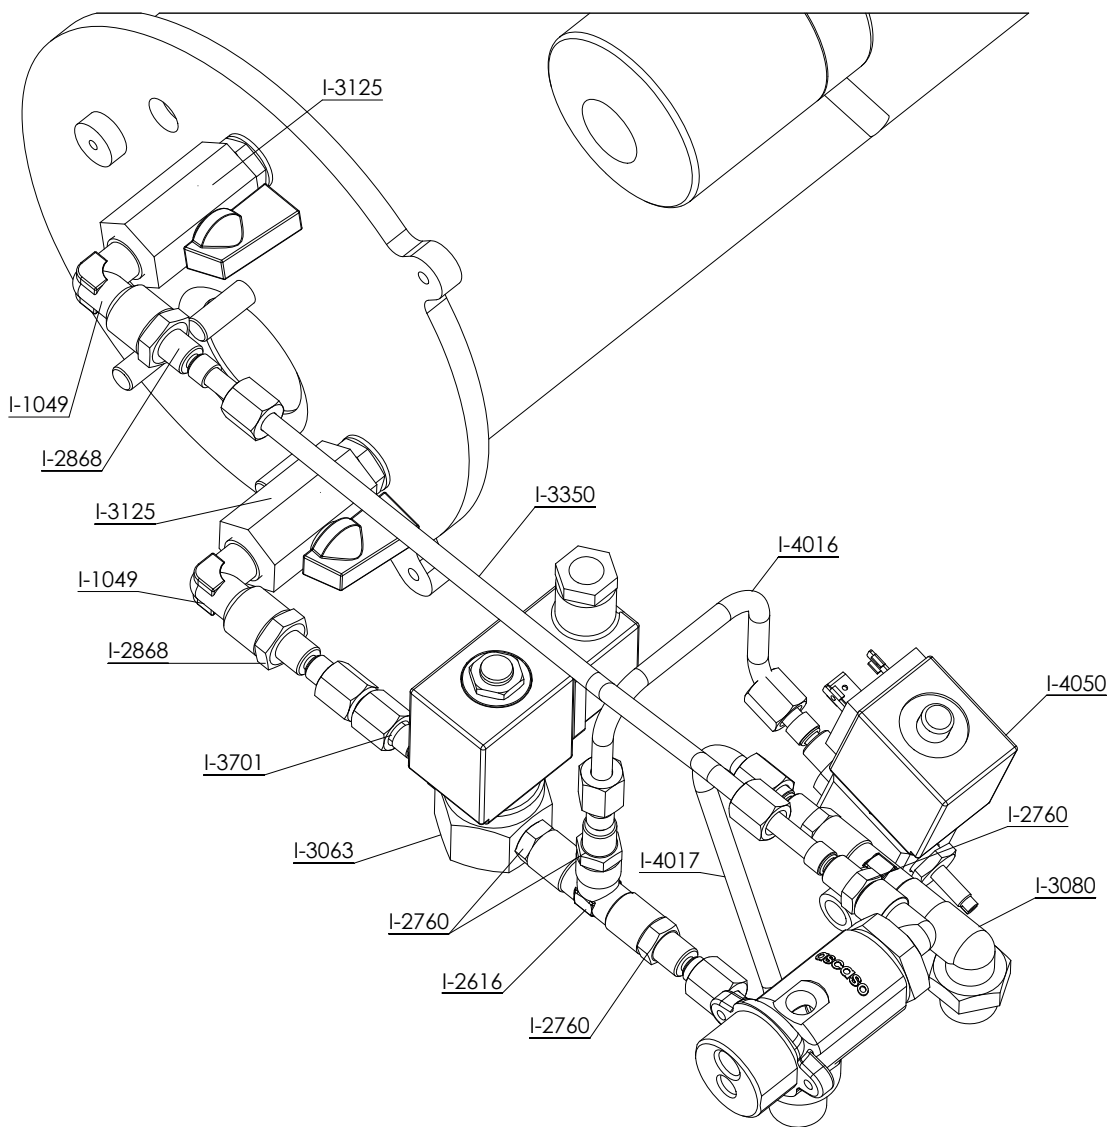

REF.	DESCRIPCIÓN	DESCRIPTION
I-1049	RACORD CODO M-H 1/4 INOX	BEND FITTING 5020 1/4
I-2616	CONECTOR T 1/8 H-H-H INOX	CONNECTOR T 1/8 H-H-H INOX
I-2760	RACOR 1/8" TUBO DIAM. 6MM	FITTING 1/8" PIPE DIAM. 6MM
I-2761	JUNTA 4.8X7.9X1.5	SEAL 4.8X7.9X1.5
I-2868	RACOR 1/4" 1/8" TUBO 6MM	FITTING 1/4 1/8
I-3063	ELECTROVÁLVULA 2 VIAS 1/8" VACIADO GRUPO D4	SOLENOID 2 WAYS 1/8" GROUP EMPTYING
I-3080	RACOR CODO 3/8" M - 1/8" INOX	FITTING ELBOW 3/8"M - 1/8"M INOX
I-3125	GRIFO H H 1/4 INOX	TAP H H 1/4 INOX
I-3350	TUBO VAPOR IZQUIERDO 2GR Y 3GR BIG DREAM	TUBE BIG DREAM
I-3701	TUBO E.V. VACIADO CALDERA 2GR / 3GR BD	TUBE BIG DREAM
I-4016	TUBO SALIDA MEZCLADOR AGUA BIG DREAM	OUTPUT PIPE WATER MIXER BIG DREAM
I-4017	TUBO SALIDA AGUA CALIENTE BIG DREAM	OUTPUT PIPE HOT WATER BIG DREAM
I-4050	E.V. MEZCLADORA AGUA CALIENTE INOX	HOT WATER MIXER VALVE INOX