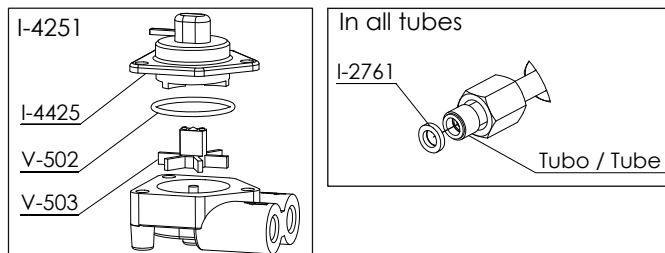

REF.	DESCRIPCIÓN	DESCRIPTION
I-1049	RACOR CODO M-H 1/4 INOX	BEND FITTING 5020 1/4
I-2495	SONDA NTC INOX 1/8"	S.STEEL PROBE NTC 1/8"
I-2625	TAPÓN M 1/8 INOX.	PLUG M 1/8 INOX
I-2760	RACOR 1/8" TUBO DIAM.6MM	FITTING 1/8" PIPE DIAM. 6MM
I-2868	RACOR 1/4" 1/8" TUBO 6MM	FITTING 1/4" 1/8" PIPE 6MM
I-3062	ELECTROVÁLVULA 2 VIAS NA 1/8"	SOLENOID 2 WAYS NA 1/8"
I-3063	ELECTROVÁLVULA 2 VIAS 1/8" VACIADO GRUPO D4	SOLENOID 2 WAYS 1/8" GROUP EMPTYING
I-3100	VÁLVULA ANTIRETORNO AISI316	ANTI-RETURN VALVE AISI3616
I-3124	GRIFO M H 1/4 INOX	TAP M H 1/4 INOX
I-3125	GRIFO H H 1/4 INOX	TAP H H 1/4 INOX
I-3345	TUBO COLECTOR AGUA 2GR Y 3GR BIG DREAM	TUBE BIG DREAM
I-3698	TUBO ENTRADA E.V. CARGA 2GR / 3GR BIG DREAM	TUBE BIG DREAM
I-4004	RACOR CODO 1/8 MANGUERA 7 INOX	ELBOW FITTING 1/8
I-4010	TUBO ENTRADA E.V PREINFUSION BIG DREAM	INPUT PIPE EV PREINFUSION BIG DREAM
I-4011	TUBO ENTRADA VOLUMETRICO DER. BIG DREAM	INPUT PIPE VOLUMETRIC RIGHT BIG DREAM
I-4012	TUBO ENTRADA VOLUMETRICO IZQ. BIG DREAM	INPUT PIPE VOLUMETRIC LEFT BIG DREAM
I-4013	TUBO VACIADO GRUPO BIG DREAM	DRAIN LEFT GROUP PIPE BIG DREAM
I-4014	TUBO ENTRADA GRUPO BIG DREAM	INPUT PIPE GROUP BIG DREAM
I-4172	COLECTOR	MAINFOLD
I-4232	TUBO VACIADO GRUPO BIG DREAM RAISED	DRAIN GROUP PIPE BIG DREAM RAISED
I-4233	TUBO ENTRADA GRUPO BIG DREAM RAISED	INPUT PIPE GROUP BIG DREAM RAISED
I-4251	CONTADOR VOLUMÉTRICO CON CABLE BD	FLOWMETER WITH WIRE BD
I-4425	TAPA VOLUMETRICO BIG DREAM	FLOWMETER LIP BIG DREAM
V-502	JUNTA VOLUMETRICO BIG DREAM	O-RING FLOWMETER BIG DREAM
V-503	ASPA VOLUMETRICO BIG DREAM	WHEEL FLOWMETER BIG DREAM