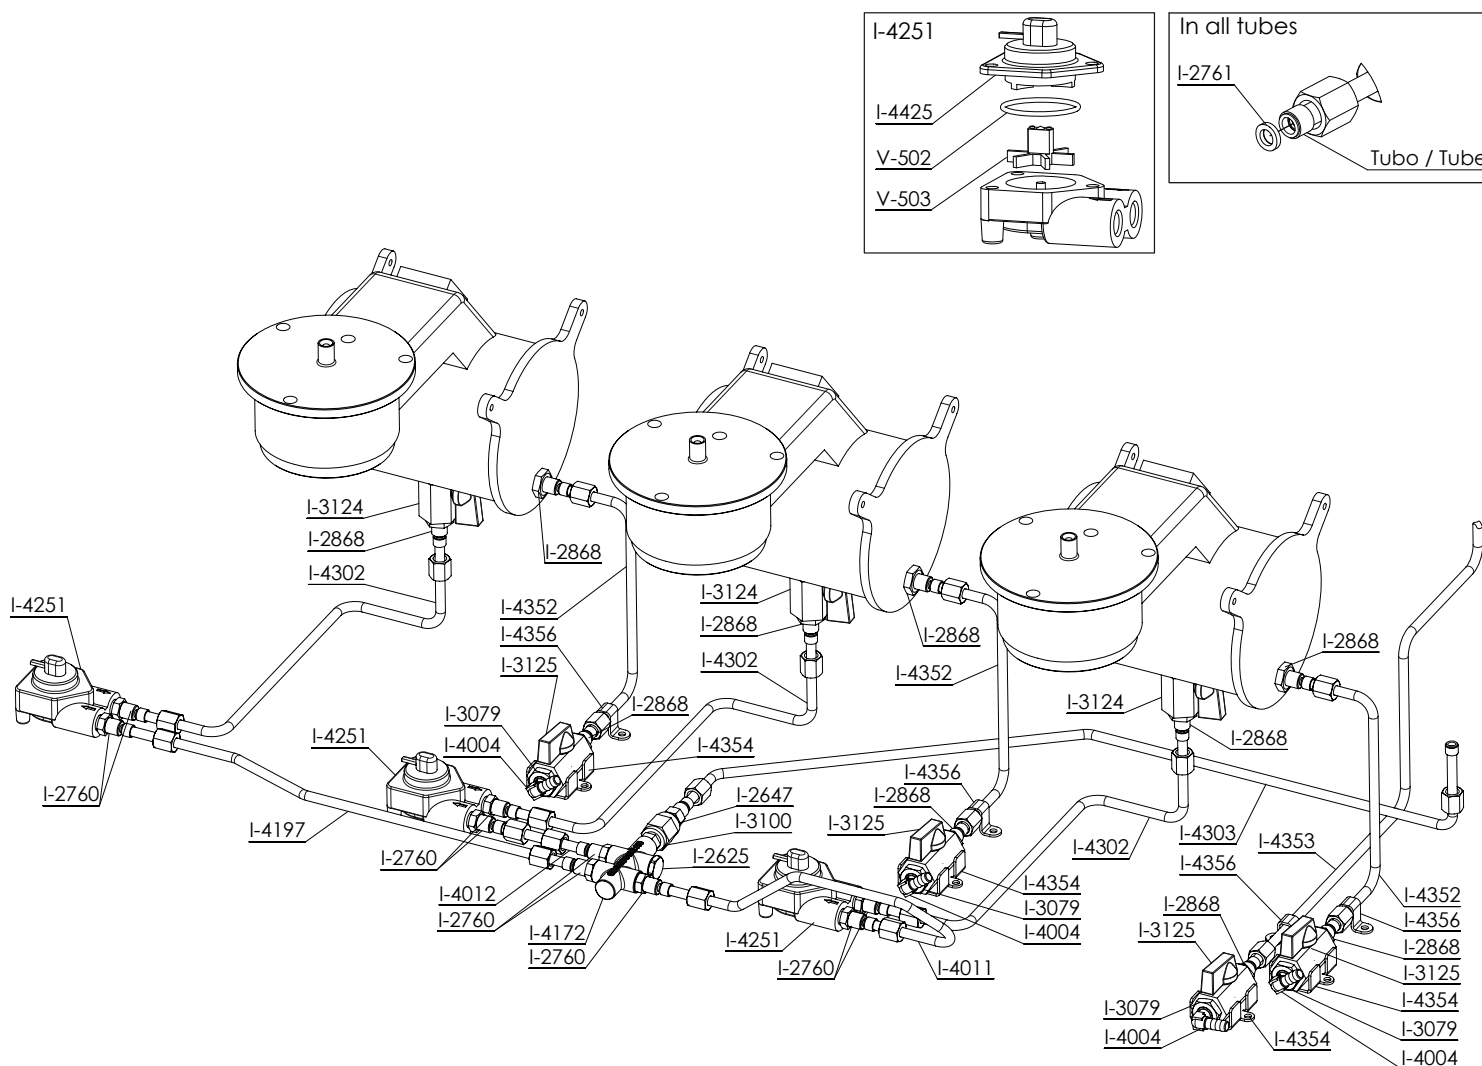

REF.	DESCRIPCIÓN	DESCRIPTION
I-2625	TAPON M 1/8 INOX.	PLUG M 1/8 INOX
I-2760	RACOR 1/8" TUBO DIAM. 6MM	FITTING 1/8" PIPE DIAM. 6MM
I-2761	JUNTA 4.8X7.9X1.5	SEAL 4.8X7.9X1.5
I-2868	RACOR 1/4" 1/8" TUBO 6MM	FITTING 1/4" 1/8" PIPE 6MM
I-3079	REDUCCIÓN 1/4" M - 1/8" H INOX	REDUCER 1/4" M - 1/8" H INOX
I-3100	VÁLVULA ANTIRETORNO AISI316	ANTI-RETURN VALVE AISI316
I-3124	GRIFO M H 1/4 INOX	TAP M H 1/4 INOX
I-3125	GRIFO H H 1/4 INOX	TAP H H 1/4 INOX
I-4004	RACOR CODO 1/8 MANGUERA 7 INOX	ELBOW FITTING 1/8
I-4011	TUBO ENTRADA VOLUMETRICO DER. BIG DREAM	INPUT PIPE VOLUMETRIC RIGHT BIG DREAM
I-4012	TUBO ENTRADA VOLUMETRICO IZQ. BIG DREAM	INPUT PIPE VOLUMETRIC LEFT BIG DREAM
I-4172	COLECTOR BIG DREAM	MANIFOLD BIG DREAM
I-4197	TUBO COLECTOR A VOLUMETRICO IZQ. BD 3GR	MANIFOLD PIPE BIG DREAM
I-4302	TUBO ENTRADA GRUPO BIG DREAM PLUS	INPUT PIPE GROUP BIG DREAM PLUS
I-4303	TUBO COLECTOR AGUA BIG DREAM PLUS	MANIFOLD PIPE BIG DREAM PLUS
I-4352	TUBO VACIADO GRUPO BIG DREAM PLUS	DRAIN GROUP PIPE BD PLUS
I-4353	TUBO VACIADO CALDERA BIG DREAM PLUS	DRAIN BOILER PIPE BD PLUS
I-4354	SOPORTE GRIFO BIG DREAM	TAP SUPPORT BIG DREAM
I-4356	SOPORTE TUBO BIG DREAM	PIPE SUPPORT BIG DREAM
I-4251	CONTADOR VOLUMÉTRICO CON CABLE BIG DREAM	FLOWMETER WITH WIRE BIG DREAM
I-4425	TAPA VOLUMETRICO BIG DREAM	FLOWMETER LIP BIG DREAM
V-502	JUNTA VOLUMETRICO BIG DREAM	O-RING FLOWMETER BIG DREAM
V-503	ASPA VOLUMETRICO BIG DREAM	WHEEL FLOWMETER BIG DREAM