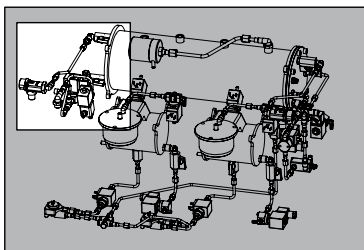

REF.	DESCRIPCIÓN	DESCRIPTION
I-1049	RACORD CODO M-H 1/4 INOX	BEND FITTING 5020 1/4
I-2616	CONECTOR T 1/8 H-H-H INOX	CONNECTOR T 1/8 H-H-H INOX
I-2760	RACOR 1/8" TUBO DIAM. 6MM	FITTING 1/8" PIPE DIAM. 6MM
I-2761	JUNTA 4.8X7.9X1.5	SEAL 4.8X7.9X1.5
I-2868	RACOR 1/4" 1/8" TUBO 6MM	FITTING 1/4 1/8
I-3063	ELECTROVÁLVULA 2 VIAS 1/8" VACIADO GRUPO D4	SOLENOID 2 WAYS 1/8" GROUP EMPTYING
I-3080	RACOR CODO 3/8" M - 1/8" INOX	FITTING ELBOW 3/8"M - 1/8"M INOX
I-3125	GRIFO H H 1/4 INOX	TAP H H 1/4 INOX
I-3350	TUBO VAPOR IZQUIERDO 2GR Y 3GR BIG DREAM	TUBE BIG DREAM
I-3701	TUBO E.V. VACIADO CALDERA 2GR / 3GR BD	TUBE BIG DREAM
I-4016	TUBO SALIDA MEZCLADOR AGUA BIG DREAM	OUTPUT PIPE WATER MIXER BIG DREAM
I-4017	TUBO SALIDA AGUA CALIENTE BIG DREAM	OUTPUT PIPE HOT WATER BIG DREAM
I-4050	E.V. MEZCLADORA AGUA CALIENTE INOX	HOT WATER MIXER VALVE INOX