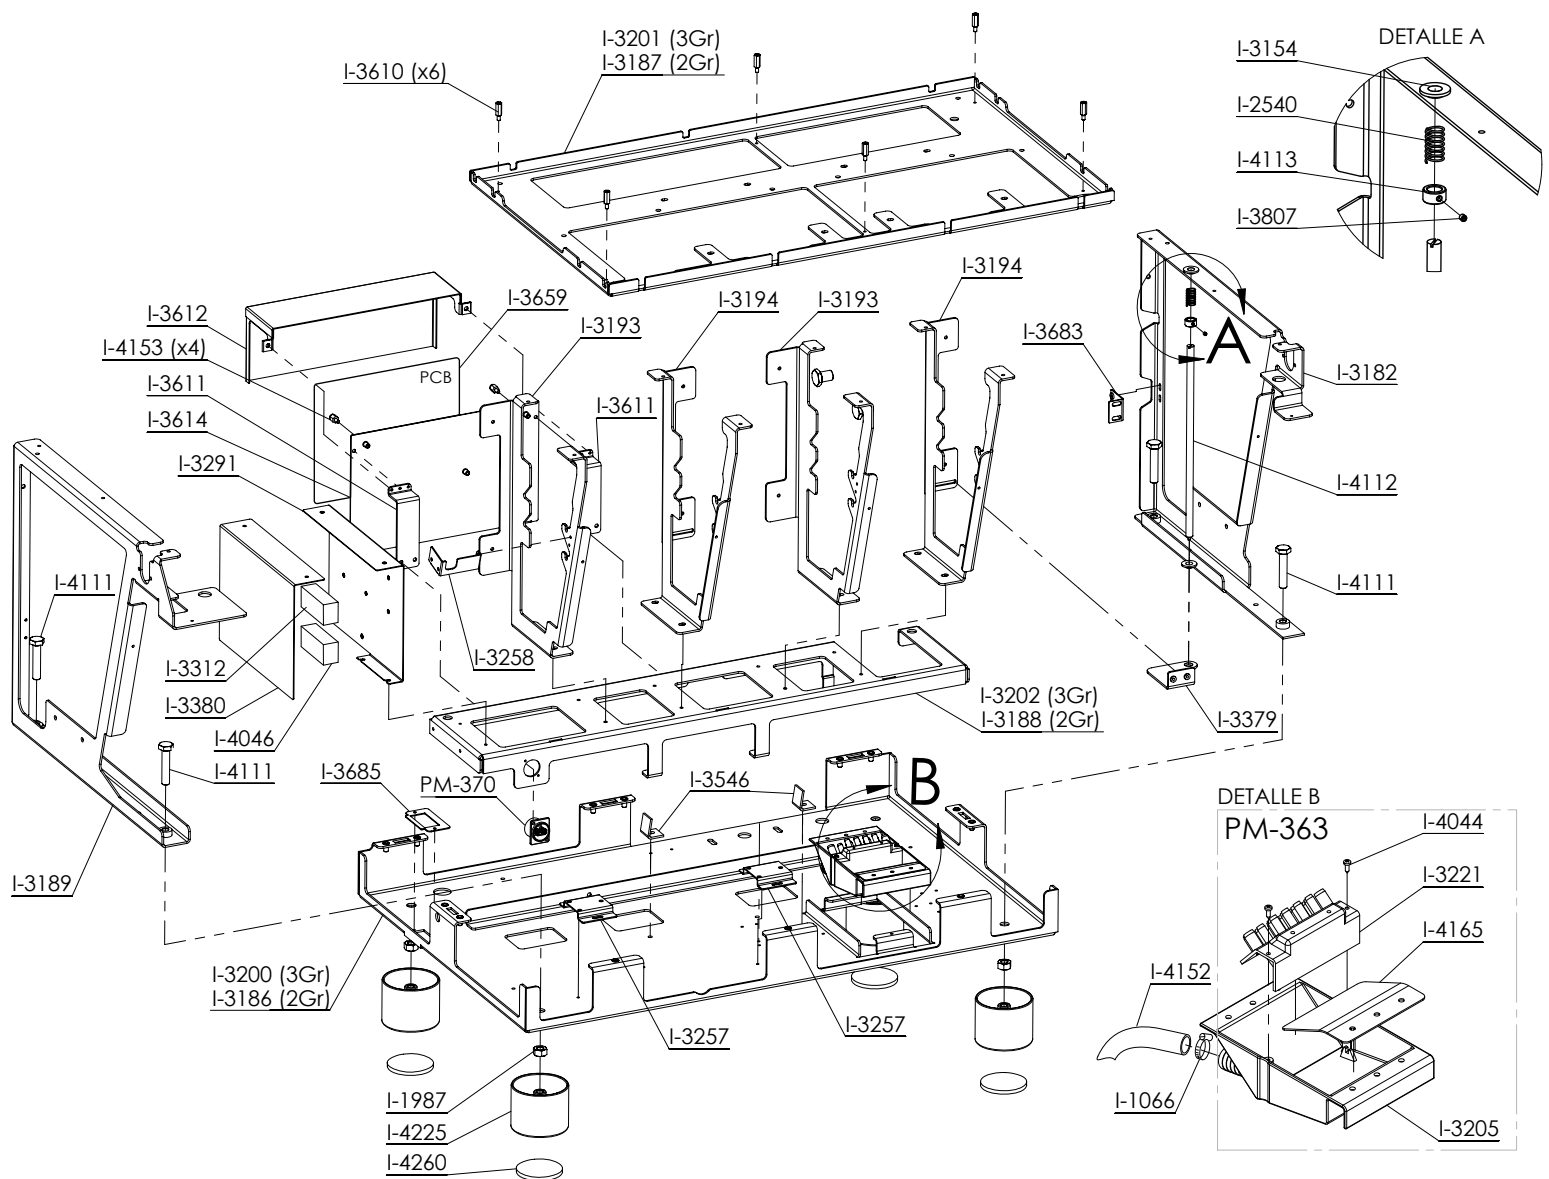

REF.	DESCRIPCIÓN	DESCRIPTION
I-1066	ABRAZADERA DIAM. 12 a 22mm	CLAMP DIAM 12
I-1987	TUERCA SUJ. CAZOLETA M10 INOX	NUT M10 INOX
I-2540	MUELLE VÁLVULA AGUA KAP	KAP WATER TANK SPRING
I-3154	CASQUILLO TEFLÓN REGULADOR BOMBA BIG DREAM	TEFLON CAP
I-3182	LATERAL DERECHO BIG DREAM	RIGHT SIDE BIG DREAM
I-3186	BASE INFERIOR BIG DREAM 2GR	BOTTOM BASE BIG DREAM 2GR
I-3187	TAPA SUPERIOR BIG DREAM 2GR	TOP COVER BIG DREAM 2GR
I-3188	BASE INTERMEDIA BIG DREAM 2GR	INTERMEDIATE BASE BIG DREAM 2GR
I-3189	LATERAL IZQUIERDA BIG DREAM	LEFT SIDE BIG DREAM
I-3193	LATERAL IZQUIERDA GRUPO BIG DREAM	LEFT SIDE GROUP BIG DREAM
I-3194	LATERAL DERECHO GRUPO BIG DREAM	RIGHT SIDE GROUP BIG DREAM
I-3200	BASE INFERIOR BIG DREAM 3GR	BOTTOM BASE BIG DREAM 3GR
I-3201	TAPA SUPERIOR BIG DREAM 3GR	TOP COVER BIG DREAM 3GR
I-3202	BASE INTERMEDIA BIG DREAM 3GR	INTERMEDIATE BASE BIG DREAM 3GR
I-3205	CAZOLETA DESAGÜE	WATER DRAIN
I-3221	COLECTOR CAZOLETA DE DESAGÜE	WATER DRAIN COLLECTOR
I-3257	SOPORTE VOLUMÉTRICO	SUPPORT FLOWMETER
I-3258	SOPORTE EV MEZCLADORA AGUA	SUPPORT MIXER
I-3291	SOPORTE RELÉS BIG DREAM	SUPPORT RELAYS BIG DREAM
I-3295	SOPORTE EV PREINFUSIÓN	SUPPORT BIG DREAM
I-3312	RELE DOBLE 4-32VDC	DOUBLE RELAY 4-32VDC
I-3379	SOPORTE REGULADOR BOMBA BIG DREAM	SUPPORT
I-3380	TAPA SOPORTE RELÉS BIG DREAM	RELAY SUPPORT LID
I-3546	SOPORTE ELECTROVÁLVULA BIG DREAM	SUPPORT SOLENOID BIG DREAM
I-3610	SEPARADOR M4-M4 INOX	SEPARATOR M4-M4
I-3611	SOPORTE CENTRALITA BIG DREAM	SUPPORT CIRCUIT BIG DREAM
I-3612	TAPA SUPERIOR CENTRALITA BIG DREAM	TOP COVER CIRCUIT BIG DREAM
I-3614	BASE CENTRALITA BIG DREAM	BASE CIRCUIT BIG DREAM
I-3659	PCB CONTROL BIG DREAM	PCB CONTROL BIG DREAM
I-3683	SOPORTE ELECTROVÁLVULA VACIADO CALDERA BD	SUPPORT SOLENOID DRAIN BOLIER BIG DREAM
I-3685	SOPORTE INTERRUPTOR BIG DREAM	SWITCH SUPPORT BIG DREAM
I-3807	ESPARRAGO ALLEN DIN 914 INOX	SOCKET SET CREW DIN 914 M4X4 INOX
I-4044	TORNILLO DIN 7981 2,9X9,5 INOX	SCREW DIN 7981 2,9X9,5 INOX
I-4046	RELE SOLIDO 230V 50A BIG DREAM	SOLID STATE RELAY 230V 50A BD
I-4111	TORNILLO DIN 933 M10X40 INOX.	SCREW DIN 933 M10X40 INOX.
I-4112	REGULADOR BOMBA	PUMP REGULATOR
I-4113	CASQUILLO REGULADOR BOMBA	PUMP REGULATOR CAP
I-4152	TUBO DESAGÜE D18	DRAIN PIPE
I-4153	SEPARADOR NYLON M4XM4	THREADED SPACER NYLON M4XM4
I-4165	PROTECTOR DESAGÜE BIG DREAM	DRAIN PROTECTOR BIG DREAM
I-4225	PATA BIG DREAM 75X60	LEG BIG DREAM 75X60
I-4260	BASE GOMA PIE BIG DREAM	RUBBER FOOT BASE BD
PM-370	CONJUNTO USB BIG DREAM	ASSE.USB BIG DREAM
PM-363	CJTO. CAZOLETA DESAGÜE BIG DREAM	ASSY.WATER DRAIN BIG DREAM