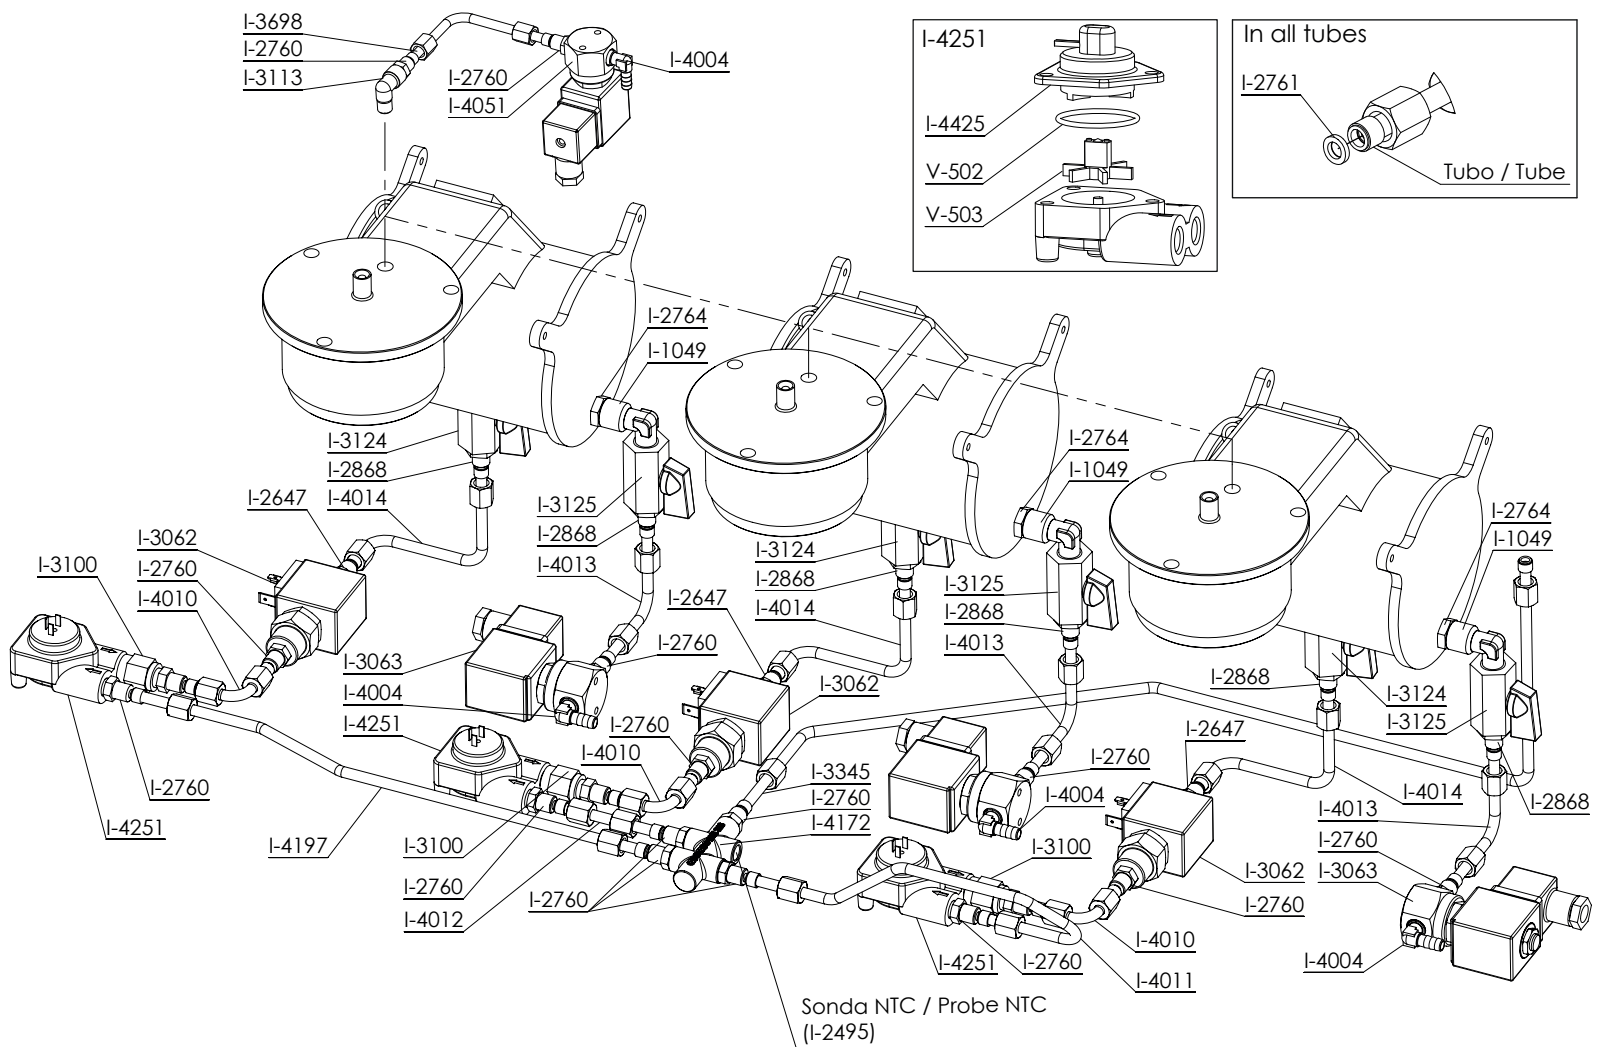

REF.	DESCRIPCIÓN	DESCRIPTION
I-2495	SONDA NTC INOX 1/8"	S.STEEL PROBE NTC 1/8"
I-2647	RACOR CONEXIÓN MANOMETROS BIG DREAM	BIG DREAM MANOMETER CONNECTION FITTING
I-2760	RACOR 1/8" TUBO DIAM. 6MM	FITTING 1/8" PIPE DIAM. 6MM
I-2761	JUNTA 4.8X7.9X1.5	SEAL 4.8X7.9X1.5
I-2868	RACOR 1/4" 1/8" TUBO 6MM	FITTING 1/4" 1/8" PIPE 6MM
I-3062	ELECTROVÁLVULA 2 VIAS NA 1/8"	SOLENOID 2 WAYS NA 1/8"
I-3063	ELECTROVÁLVULA 2 VIAS 1/8" VACIADO GRUPO D4	SOLENOID 2 WAYS 1/8" GROUP EMPTYING
I-3100	VÁLVULA ANTIRETORNO AISI316	ANTI-RETURN VALVE AISI316
I-3113	RACOR CODO M 1/8"R - H 1/8"G	FITTING ELBOW M 1/8"R - H 1/8"G
I-3124	GRIFO M H 1/4 INOX	TAP M H 1/4 INOX
I-3345	TUBO COLECTOR AGUA 2GR Y 3GR BIG DREAM	TUBE BIG DREAM
I-3698	TUBO ENTRADA E.V. CARGA 2GR / 3GR BIG DREAM	INPUT SOLENOID PIPE 2GR / 3GR BIG DREAM
I-4004	RACOR CODO 1/8 MANGUERA 7 INOX	ELBOW FITTING 1/8
I-4010	TUBO ENTRADA E.V. PREINFUSION BIG DREAM	INPUT PIPE EV PREINFUSION BIG DREAM
I-4011	TUBO ENTRADA VOLUMETRICO DER. BIG DREAM	INPUT PIPE VOLUMETRIC RIGHT BIG DREAM
I-4013	TUBO VACIADO GRUPO BIG DREAM	DRAIN LEFT GROUP PIPE BIG DREAM
I-4014	TUBO ENTRADA GRUPO BIG DREAM	INPUT PIPE GROUP BIG DREAM
I-4051	ELECTROVALVULA 3 VIAS PURGA DE AIRE INOX	COFFEE GROUP AIR PURGE VALVE
I-4172	COLECTOR BIG DREAM	FOLD
I-4197	TUBO COLECTOR A VOLUMETRICO IZQ. BD 3GR	FOLD PIPE BIG DREAM
I-4251	CONTADOR VOLUMÉTRICO CON CABLE BIG DREAM	FLOWMETER WITH WIRE BIG DREAM
I-4425	TAPA VOLUMETRICO BIG DREAM	FLOWMETER LIP BIG DREAM
V-502	JUNTA VOLUMETRICO BIG DREAM	O-RING FLOWMETER BIG DREAM
V-503	ASPA VOLUMETRICO BIG DREAM	WHEEL FLOWMETER BIG DREAM