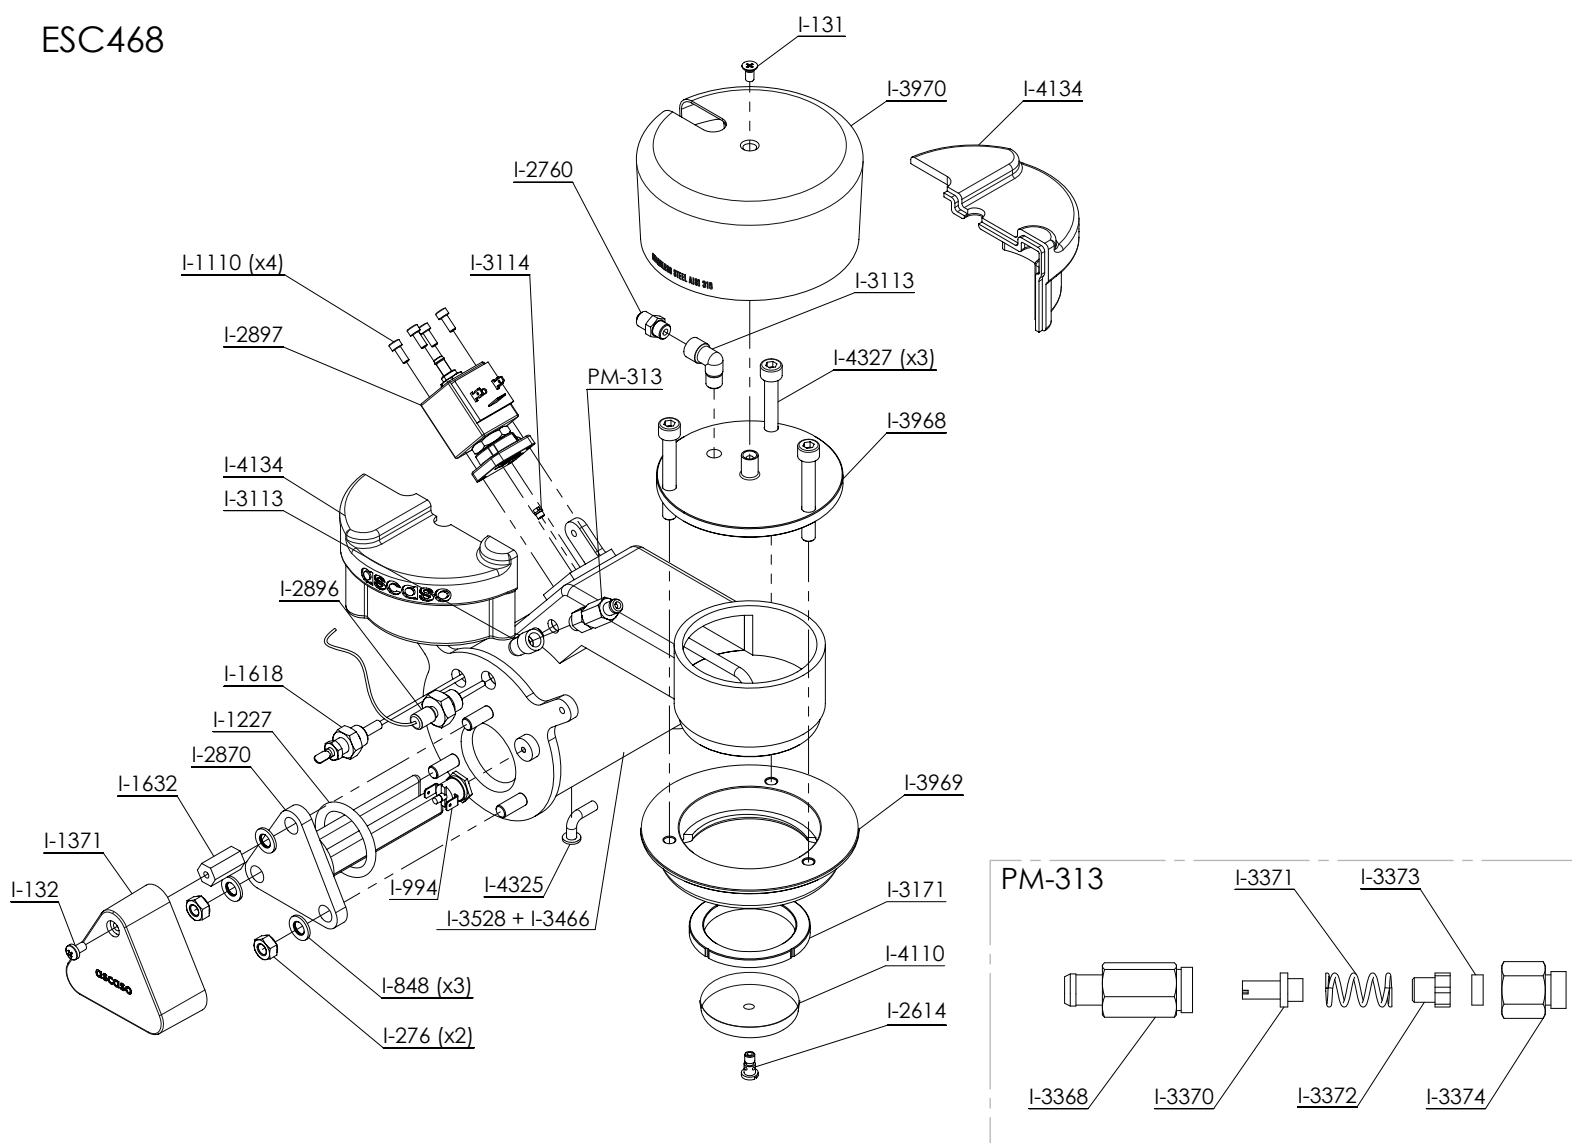

ESC468

REF.	DESCRIPCIÓN	DESCRIPTION
ESC468	GRUPO CAFÉ SATURADO BIG DREAM	SATURATED COFFEE GROUP BIG DREAM
I-131	TORNILLO FIJ. CUERPO DREAM INOX	SCREW
I-132	TORNILLO M5x8 INOX	SCREW
I-276	TUERCA M8 INOX	NUT
I-848	ARANDELA PLANA M8 INOX	WASHER
I-994	TERMOSTATO SEGURIDAD 145 °C	THERMOSTAT SAFETY 145 °C
I-1110	TORNILLO DIN 912 M4X10 INOX	SCREW DIN 912 M4X10 INOX
I-1227	TORICA 37.69 x 3.53 SILICONA	SILICONE RING 37.69 X 3.53
I-1371	TAPA PROTECCIÓN RESISTENCIA	RESISTANCE PROTECTOR LID
I-1618	SONDA NIVEL 150MM	LEVEL PROVED 150MM
I-1632	TUERCA ESPECIAL RESISTENCIA INOX	RESISTANCE NUT
I-2614	ROCIADOR GRUPO SATURADO	GROUP SPRAY
I-2760	RACOR 1/8" TUBO DIAM. 6MM	FITTING 1/8" PIPE DIAM. 6MM
I-2870	RESISTENCIA GRUPO BIG DREAM (800W/230V)	BD GROUP HEATING ELEMENT (800W/230V)
I-2896	SONDA NTC INOX. 1/4"	SOUNDING LINE NTL 1/4"
I-2897	ELECTROVÁLVULA GRUPO INOX. 230V	GROUP SOLENOID INOX 230V
I-3113	RACOR CODO M1/8" R - H 1/8" G	FITTING ELBOW M1/8" R - H 1/8" G
I-3114	CHICLE GRUPO BIG DREAM 0.7MM	JET GROUP BIG DREAM 0.7MM
I-3171	JUNTA PORTAFILTROS 72/63X55X8 MM	FILTERHOLDER GASKET 72/63X55X8 MM
I-3368	SALIDA VÁLVULA EXPANSIÓN BIG DREAM	OUTPUT EXPANSION VALVE BIG DREAM
I-3369	JUNTA TÓRICA NBR VÁLVULA EXPANSIÓN BD	VALVE EXPANSION O-RING BIG DREAM
I-3370	REGULADOR VÁLVULA EXPANSIÓN BIG DREAM	REGULATOR VALVE EXPANSION BIG DREAM
I-3371	MUELLO VÁLVULA EXPANSIÓN BIG DREAM	VALVE EXPANSIÓN SPRING BIG DREAM
I-3372	EMBOLO VÁLVULA EXPANSIÓN BIG DREAM	PISTON VALVE EXPANSION BIG DREAM
I-3373	JUNTA VITÓN VÁLVULA EXPANSIÓN BIG DREAM	EXPANSION VALVE VITON GASKET BIG DREAM
I-3374	CUERPO VÁLVULA EXPANSIÓN BIG DREAM	EXPANSION VALVE BODY BIG DREAM
I-3466	FUNDA TERMICA GRUPO BIG DREAM	GROUP THERMAL CASE BIG DREAM
I-3528	GRUPO CAFE SATURADO BIG DREAM	SATURATED COFFEE GROUP
I-3623	CACILLO 7GR BIG DREAM	FILTER 7GR BIG DREAM
I-3626	CACILLO 21GR BIG DREAM	FILTER 21GR BIG DREAM
I-3648	ESPARRAGO DIN913 M12X50 INOX A2	SOCKET SET SCREW DIN913 M12X50 INOX A2
I-3968	TAPA GRUPO BIG DREAM	GROUP COVER BIG DREAM
I-3969	ARO GRUPO BIG DREAM	GROUP RING BIG DREAM
I-3970	CUBREGRUPOS BIG DREAM	GROUP COVER BIG DREAM
I-4007	MANGO PORTA BIG DREAM	HANDLE BIG DREAM
I-4110	DUCHA BIG DREAM	HEAD FILTER SHOWER BIG DREAM
I-4134	AISLANTE GRUPO BIG DREAM	BIG DREAM GROUP INSOLATE
I-4325	TUBO 90° INTERIOR GRUPO BIG DREAM	BIG DREAM 90° TUBE INSITE GROUP
I-4327	TORNILLO DIN912 M8X60 INOX A2	SCREW DIN912 M8X60 INOX A2
I-4342	ESPARRAGO M3x4 DIN 913 INOX A2	SOCKET SET SCREW OUTPUT FIXING COFFEE B D
PM-313	VALVULA EXPANSION INOX BIG DREAM	EXPANSION VALVE INOX BD