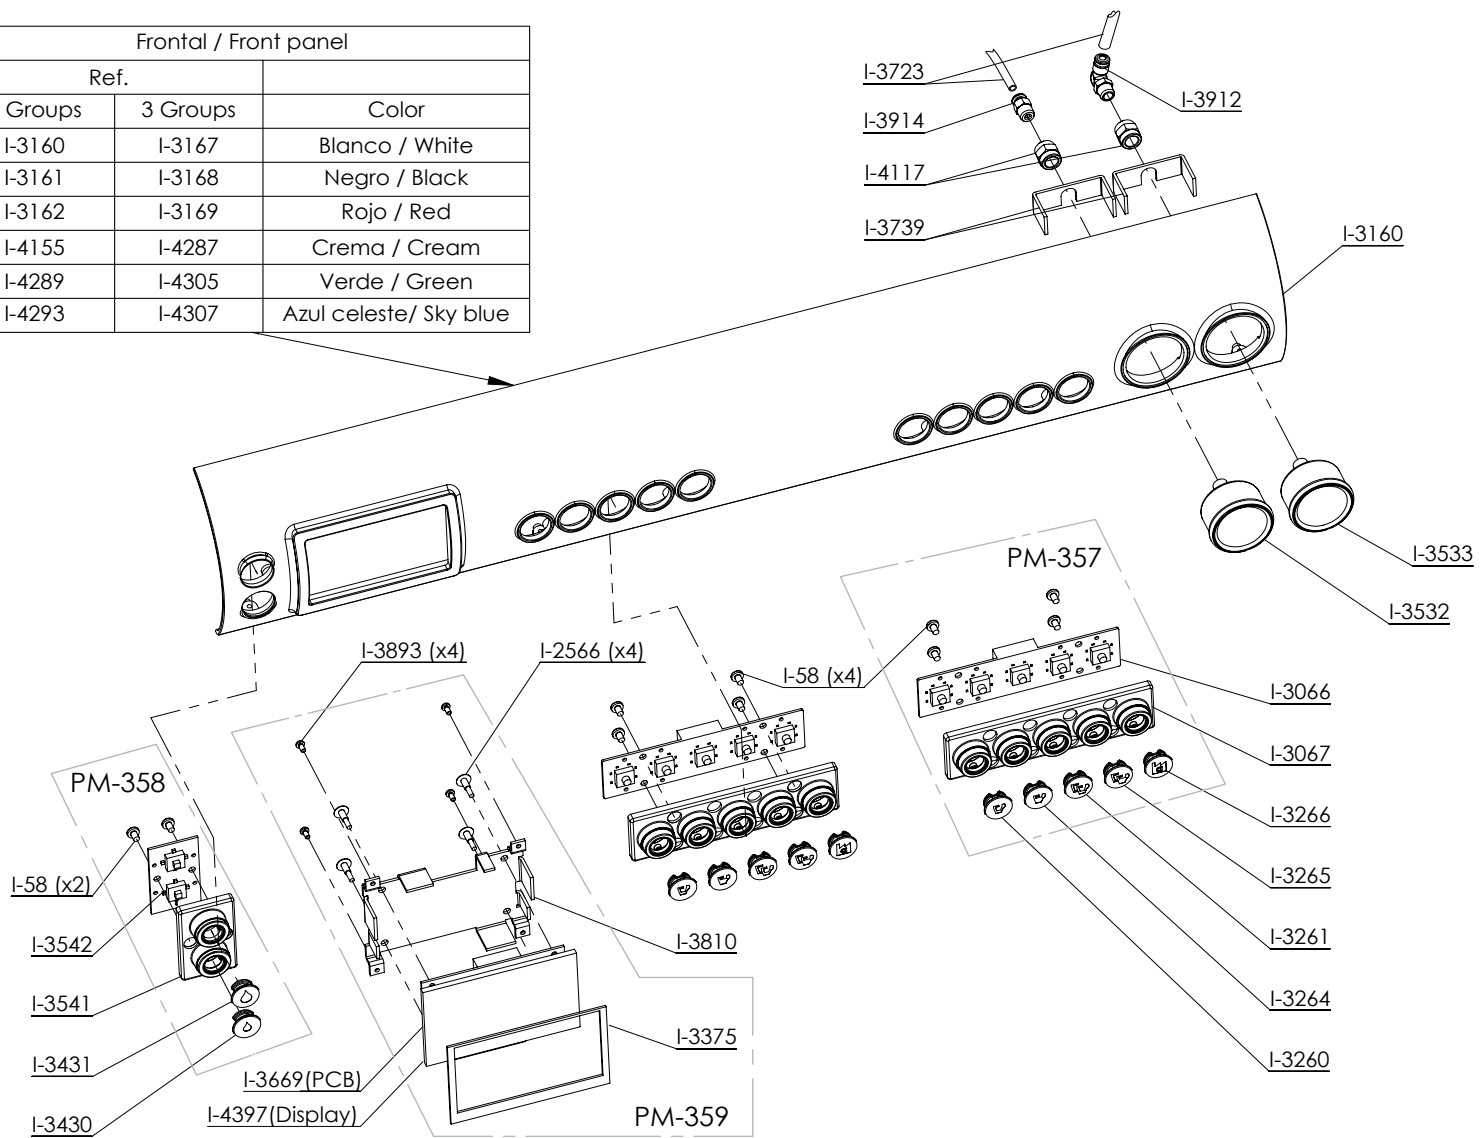

Frontal / Front panel		
Ref.		Color
2 Groups	3 Groups	
I-3160	I-3167	Blanco / White
I-3161	I-3168	Negro / Black
I-3162	I-3169	Rojo / Red
I-4155	I-4287	Crema / Cream
I-4289	I-4305	Verde / Green
I-4293	I-4307	Azul celeste/ Sky blue

REF.	DESCRIPCIÓN	DESCRIPTION
I-58	TORNILLO BRIDA FUSIBLE INOX	SCREW
I-2566	SOPORTE CIRCUITO ELECTRONICO KAP	KAP POWER PCB FASTENER
I-3066	PLACA 5 PULSADORES	5 BUTTONS PLATE
I-3067	MENBRANA 5 BOTONES	5 BUTTONS MEMBRANE
I-3160	FRONTAL BOTONOERA BAYDUR 2GR BLANCO	WHITE BUTTON PANEL FRONT BAYDUR 2GR
I-3161	FRONTAL BOTONOERA BAYDUR 2GR NEGRO	BLACK BUTTON PANEL FRONT BAYDUR 2GR
I-3162	FRONTAL BOTONOERA BAYDUR 2GR ROJO	RED BUTTON PANEL FRONT BAYDUR 2GR
I-3160	FRONTAL BOTONOERA BAYDUR 2GR BLANCO	WHITE BUTTON PANEL FRONT BAYDUR 2GR
I-3167	FRONTAL BOTONERA BAYDUR 3GR BLANCO	WHITE BUTTON PANEL FRONT BAYDUR 3GR
I-3168	FRONTAL BOTONERA BAYDUR 3GR NEGRO	BLACK BUTTON PANEL FRONT BAYDUR 3GR
I-3169	FRONTAL BOTONERA BAYDUR 3GR ROJO	RED BUTTON PANEL FRONT BAYDUR 3GR
I-3260	BOTÓN BIG DREAM 1 CAFÉ CORTO	BIG DREAM 1 SMALL COFFEE BUTTON
I-3261	BOTÓN BIG DREAM 2 CAFÉS CORTOS	BIG DREAM 2 SMALL COFFEES BUTTON
I-3264	BOTÓN BIG DREAM 1 CAFÉ LARGO	BIG DREAM 1 LARGE COFFEE BUTTON
I-3265	BOTÓN BIG DREAM 2 CAFÉS LARGOS	BIG DREAM 2 LARGE COFFEES BUTTON
I-3266	BOTÓN BIG DREAM PROGRAMACIÓN	BIG DREAM PROGRAMMING BUTTON
I-3375	JUNTA DISPLAY	DISPLAY GASKET
I-3430	BOTÓN BIG DREAM AGUA CORTA	BIG DREAM SHORT WATER BUTTON
I-3431	BOTÓN BIG DREAM AGUA LARGA	BIG DREAM LARGE WATER BUTTON
I-3532	MANOMETRO BOMBA BIG DREAM	PUMP MANOMETER
I-3533	MANOMETRO CALDERA BIG DREAM	BOLIER MANOMETER
I-3541	MEMBRANA BOTONERA AGUA BIG DREAM	WATER BUTTON MEMBRANE
I-3542	PLACA 2 PULSADORES	2 BOUTONS PLATE
I-3669	PCB DISPLAY BIG DREAM	DISPLAY PCB BIG DREAM
I-3723	TUBO TEFLON 2x4 (650mm)	TEFLON PIPE 2x4 (650mm)
I-3739	SOPORTE MANÓMETROS BIG DREAM	MANOMETERS BRACKET BIG DREAM
I-3810	TAPA DIPLAY BIG DREAM	COVER DISPALY BIG DREAM
I-3912	RACOR CODO 1/8 4MM	FITTING 1/8 4MM
I-3893	TORNILLO DIN 7985 M3X6 INOX	SCREW DIN 7985 M3X6 INOX
I-3914	RACOR RECTO 1/8 4MM	FITTING
I-4117	MANGUITO 1/8 INOX	FITTING 1/8 INOX
I-4155	FRONTAL BOTONOERA BAYDUR 2GR CREMA	CREAM BUTTON PANEL FRONT BAYDUR 2GR
I-4289	FRONTAL BOTONOERA BAYDUR 2GR VERD	GREEM BUTTON PANEL FRONT BAYDUR 2GR
I-4293	FRONTAL BOTONOERA BAYDUR 2GR AZUL C.	S. BLUE BUTTON PANEL FRONT BAYDUR 2GR
I-4287	FRONTAL BOTONERA BAYDUR 3GR CREMA	CREAM BUTTON PANEL FRONT BAYDUR 3GR
I-4305	FRONTAL BOTONERA BAYDUR 3GR VERDE	GREEN BUTTON PANEL FRONT BAYDUR 3GR
I-4307	FRONTAL BOTONERA BAYDUR 3GR AZUL CELESTE	KID BLUE BUTTON PANEL FRONT BAYDUR 3GR
I-4397	DISPLAY BIG DREAM	DISPLAY BIG DREAM
PM-357	CJTO. BOTONERA BIG DREAM	ASSY. DOSING PANNEL BIG DREAM
PM-358	CJTO. BOTONERA AGUA BIG DREAM	ASSY. WATER DOSING PANNEL BIG DREAM
PM-359	CJTO DISPLAY BIG DREAM	ASSY. DISPLAY BIG DREAM