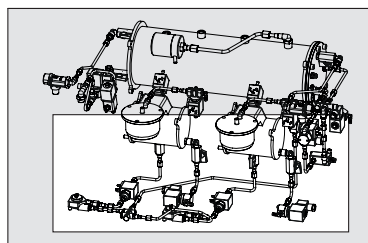

REF.	DESCRIPCIÓN	DESCRIPTION
I-1049	RACOR CODO M-H 1/4 INOX	BEND FITTING 5020 1/4
I-2495	SONDA NTC INOX 1/8"	S.STEEL PROBE NTC 1/8"
I-2625	TAPÓN M 1/8 INOX.	PLUG M 1/8 INOX
I-2760	RACOR 1/8" TUBO DIAM.6MM	FITTING 1/8" PIPE DIAM. 6MM
I-2868	RACOR 1/4" 1/8" TUBO 6MM	FITTING 1/4" 1/8" PIPE 6MM
I-3062	ELECTROVÁLVULA 2 VIAS NA 1/8"	SOLENOID 2 WAYS NA 1/8"
I-3063	ELECTROVÁLVULA 2 VIAS 1/8" VACIADO GRUPO D4	SOLENOID 2 WAYS 1/8" GROUP EMPTYING
I-3100	VÁLVULA ANTIRETORNO AISI316	ANTI-RETURN VALVE AISI3616
I-3124	GRIFO M H 1/4 INOX	TAP M H 1/4 INOX
I-3125	GRIFO H H 1/4 INOX	TAP H H 1/4 INOX
I-3345	TUBO COLECTOR AGUA 2GR Y 3GR BIG DREAM	TUBE BIG DREAM
I-3698	TUBO ENTRADA E.V. CARGA 2GR / 3GR BIG DREAM	TUBE BIG DREAM
I-4004	RACOR CODO 1/8 MANGUERA 7 INOX	ELBOW FITTING 1/8
I-4010	TUBO ENTRADA E.V PREINFUSION BIG DREAM	INPUT PIPE EV PREINFUSION BIG DREAM
I-4011	TUBO ENTRADA VOLUMETRICO DER. BIG DREAM	INPUT PIPE VOLUMETRIC RIGHT BIG DREAM
I-4012	TUBO ENTRADA VOLUMETRICO IZQ. BIG DREAM	INPUT PIPE VOLUMETRIC LEFT BIG DREAM
I-4013	TUBO VACIADO GRUPO BIG DREAM	DRAIN LEFT GROUP PIPE BIG DREAM
I-4014	TUBO ENTRADA GRUPO BIG DREAM	INPUT PIPE GROUP BIG DREAM
I-4172	COLECTOR	MAINFOLD
I-4232	TUBO VACIADO GRUPO BIG DREAM RAISED	DRAIN GROUP PIPE BIG DREAM RAISED
I-4233	TUBO ENTRADA GRUPO BIG DREAM RAISED	INPUT PIPE GROUP BIG DREAM RAISED
I-4251	CONTADOR VOLUMÉTRICO CON CABLE BD	FLOWMETER WITH WIRE BD
I-4425	TAPA VOLUMETRICO BIG DREAM	FLOWMETER LIP BIG DREAM
V-502	JUNTA VOLUMETRICO BIG DREAM	O-RING FLOWMETER BIG DREAM
V-503	ASPA VOLUMETRICO BIG DREAM	WHEEL FLOWMETER BIG DREAM