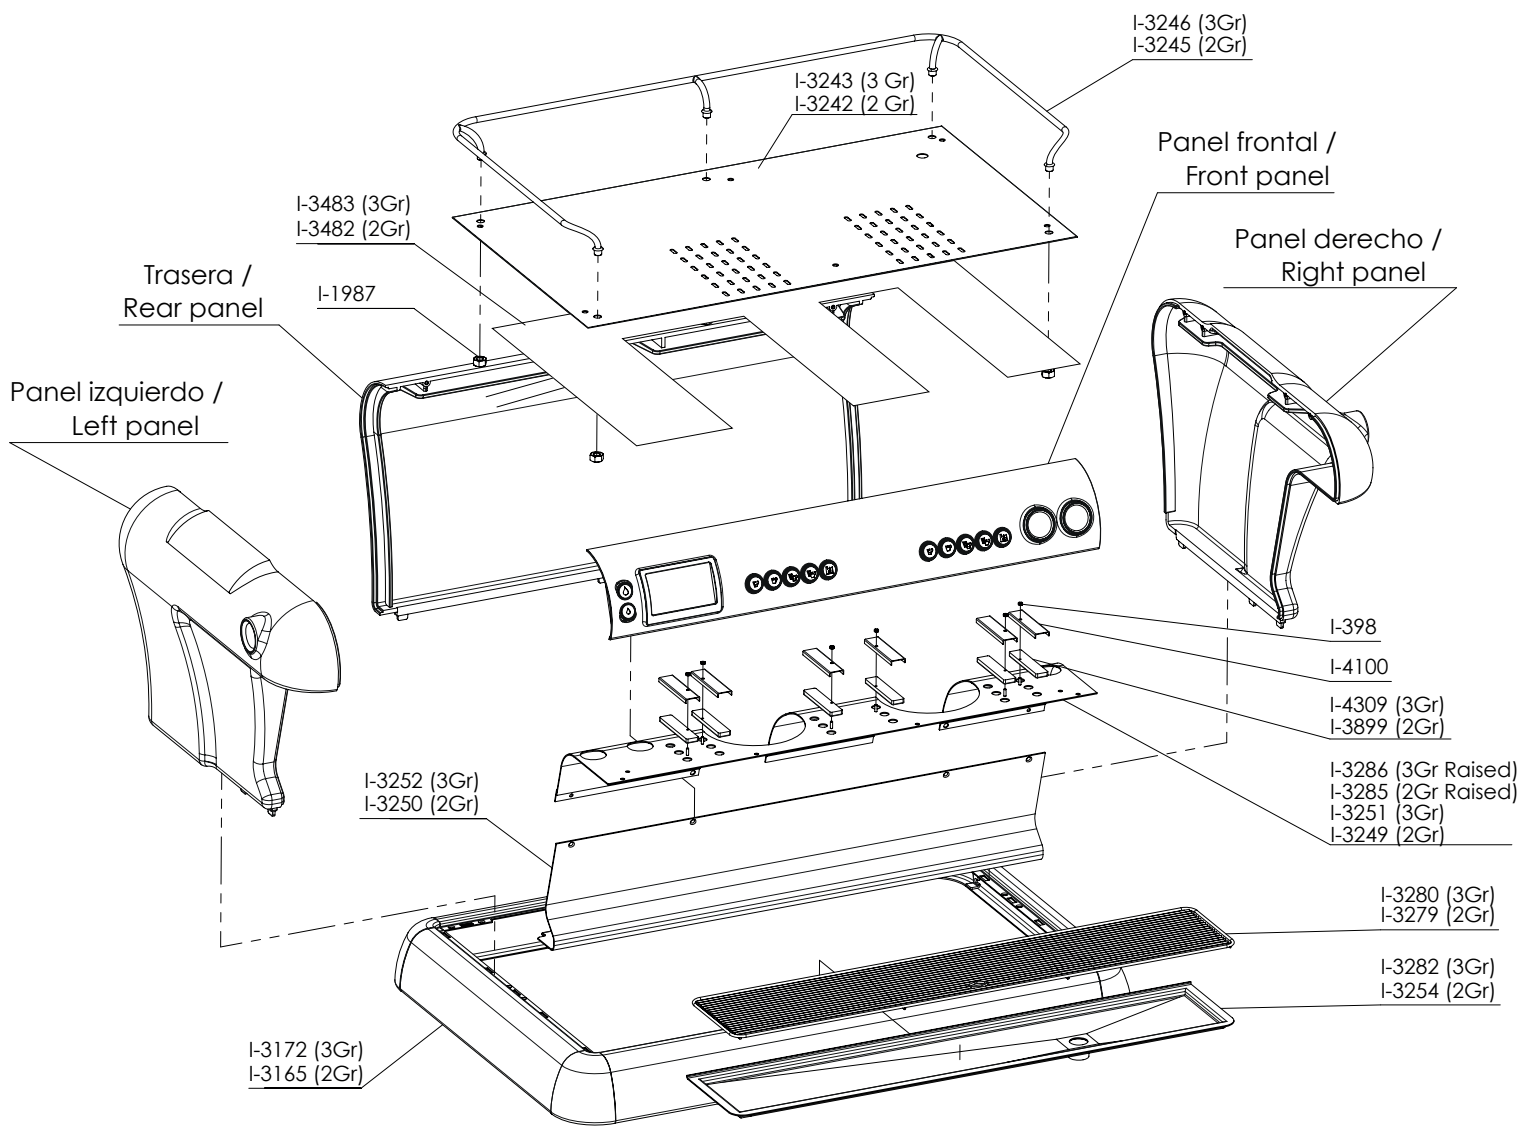

Big Dream

REF.	DESCRIPCIÓN	DESCRIPTION
I-398	TUERCA AUTOBLOCANTE M3 INOX	NUT
I-1987	TUERCA SUJ. CAZOLETA M10 INOX	NUT M10 INOX
I-3165	MARCO BASE BIG DREAM 2GR	BASE FRAME BIG DREAM 2GR
I-3172	MARCO BASE BIG DREAM 3GR	BASE FRAME BIG DREAM 3GR
I-3209	LATERAL DERECHO BAYDUR BLANCO	RIGHT SIDE WHITE BAYDUR
I-3210	LATERAL IZQUIERDO BAYDUR BLANCO	LEFT SIDE WHITE BAYDUR
I-3212	PANEL TRASERO BAYDUR 2GR BLANCO	REAR PANEL BAYDUR 2GR WHITE
I-3242	BANDEJA SUPERIOR BIG DREAM 2GR	TRAY TOP BIG DREAM 2GR
I-3243	BANDEJA SUPERIOR BIG DREAM 3GR	TRAY TOP BIG DREAM 3GR
I-3245	BARANDILLA BIG DREAM 2 GRUPOS	RAILING BIG DREAM 2 GRUPOS
I-3246	BARANDILLA BIG DREAM 3 GRUPOS	RAILING BIG DREAM 3 GRUPOS
I-3249	FRONTAL INTERMEDIO SUPERIOR BIG DREAM 2GR	UPPER INTERMEDIATE FRONT BIG DREAM 2GR
I-3250	FRONTAL INTERMEDIO INFERIOR BIG DREAM 2 GR	LOWER INTERMEDIATE FRONT BIG DREAM 2GR
I-3252	FRONTAL INTERMEDIO INFERIOR BIG DREAM 3 GR	LOWER INTERMEDIATE FRONT BIG DREAM 3GR
I-3254	BANDEJA BIG DREAM 2GR	BIG DREAM 2 GR WATER TRAY
I-3279	REJILLA BIG DREAM 2 GRUPOS	GRILL BIG DREAM 2 GROUPS
I-3482	RESISTENCIA CALIENTATAZAS BIG DREAM 2 GR	CUPWARMER BIG DREAM 2GR
I-3483	RESISTENCIA CALIENTATAZAS BIG DREAM 3 GR	CUPWARMER BIG DREAM 3GR
I-3899	LEDS BIG DREAM 2GR	LEDS BIG DREAM 2GR
I-4100	TAPA LED BARISTA RAISED 2017	LED CAP BARISTA RAISED 2017
I-4309	LEDS BIG DREAM 3GR	LEDS BIG DREAM 3GR
I-3251	FRONTAL INTERMEDIO SUPERIOR BIG DREAM 3GR	UPPER INTERMEDIATE FRONT BIG DREAM 3GR
I-4286	FRONTAL INTERMEDIO SUPERIOR BIG DREAM 3GR RAISED	UPPER INTERMEDIATE FRONT BIG DREAM 3GR RAISED
I-3285	FRONTAL INTERMEDIO SUPERIOR BD 2GR RAISED	UPPER INTERMEDIATE FRONT BD 2GR RAISED
I-3280	REJILLA BIG DREAM 3 GRUPOS	GRILL BIG DREAM 2 GROUPS
I-3282	BANDEJA BIG DREAM 3GR	BIG DREAM 3 GR WATER TRAY