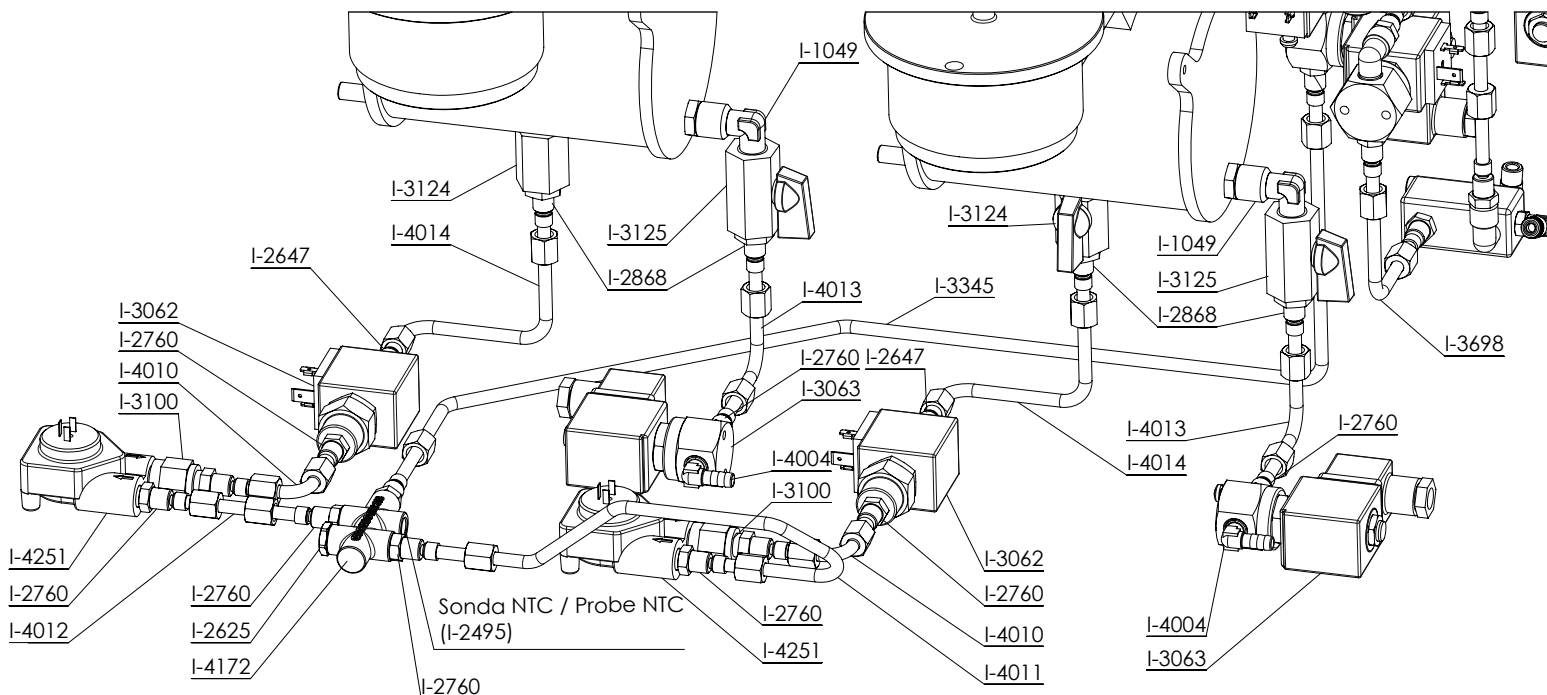

REF.	DESCRIPCIÓN	DESCRIPTION
I-1049	RACOR CODO M-H 1/4 INOX	BEND FITTING 5020 1/4
I-2495	SONDA NTC INOX 1/8"	S.STEEL PROBE NTC 1/8"
I-2625	TAPÓN M 1/8 INOX.	PLUG M 1/8 INOX
I-2760	RACOR 1/8" TUBO DIAM.6MM	FITTING 1/8" PIPE DIAM. 6MM
I-2868	RACOR 1/4" 1/8" TUBO 6MM	FITTING 1/4" 1/8" PIPE 6MM
I-3062	ELECTROVÁLVULA 2 VIAS NA 1/8"	SOLENOID 2 WAYS NA 1/8"
I-3063	ELECTROVÁLVULA 2 VIAS 1/8" VACIADO GRUPO D4	SOLENOID 2 WAYS 1/8" GROUP EMPTYING
I-3100	VÁLVULA ANTIRETORNO AISI316	ANTI-RETURN VALVE AISI3616
I-3124	GRIFO M H 1/4 INOX	TAP M H 1/4 INOX
I-3125	GRIFO H H 1/4 INOX	TAP H H 1/4 INOX
I-3345	TUBO COLECTOR AGUA 2GR Y 3GR BIG DREAM	TUBE BIG DREAM
I-3698	TUBO ENTRADA E.V. CARGA 2GR / 3GR BIG DREAM	TUBE BIG DREAM
I-4004	RACOR CODO 1/8 MANGUERA 7 INOX	ELBOW FITTING 1/8
I-4010	TUBO ENTRADA E.V PREINFUSION BIG DREAM	INPUT PIPE EV PREINFUSION BIG DREAM
I-4011	TUBO ENTRADA VOLUMETRICO DER. BIG DREAM	INPUT PIPE VOLUMETRIC RIGHT BIG DREAM
I-4012	TUBO ENTRADA VOLUMETRICO IZQ. BIG DREAM	INPUT PIPE VOLUMETRIC LEFT BIG DREAM
I-4013	TUBO VACIADO GRUPO BIG DREAM	DRAIN LEFT GROUP PIPE BIG DREAM
I-4014	TUBO ENTRADA GRUPO BIG DREAM	INPUT PIPE GROUP BIG DREAM
I-4172	COLECTOR	MAINFOLD
I-4232	TUBO VACIADO GRUPO BIG DREAM RAISED	DRAIN GROUP PIPE BIG DREAM RAISED
I-4233	TUBO ENTRADA GRUPO BIG DREAM RAISED	INPUT PIPE GROUP BIG DREAM RAISED
I-4251	CONTADOR VOLUMÉTRICO CON CABLE BD	FLOWMETER WITH WIRE BD
I-4425	TAPA VOLUMETRICO BIG DREAM	FLOWMETER LIP BIG DREAM
V-502	JUNTA VOLUMETRICO BIG DREAM	O-RING FLOWMETER BIG DREAM
V-503	ASPA VOLUMETRICO BIG DREAM	WHEEL FLOWMETER BIG DREAM