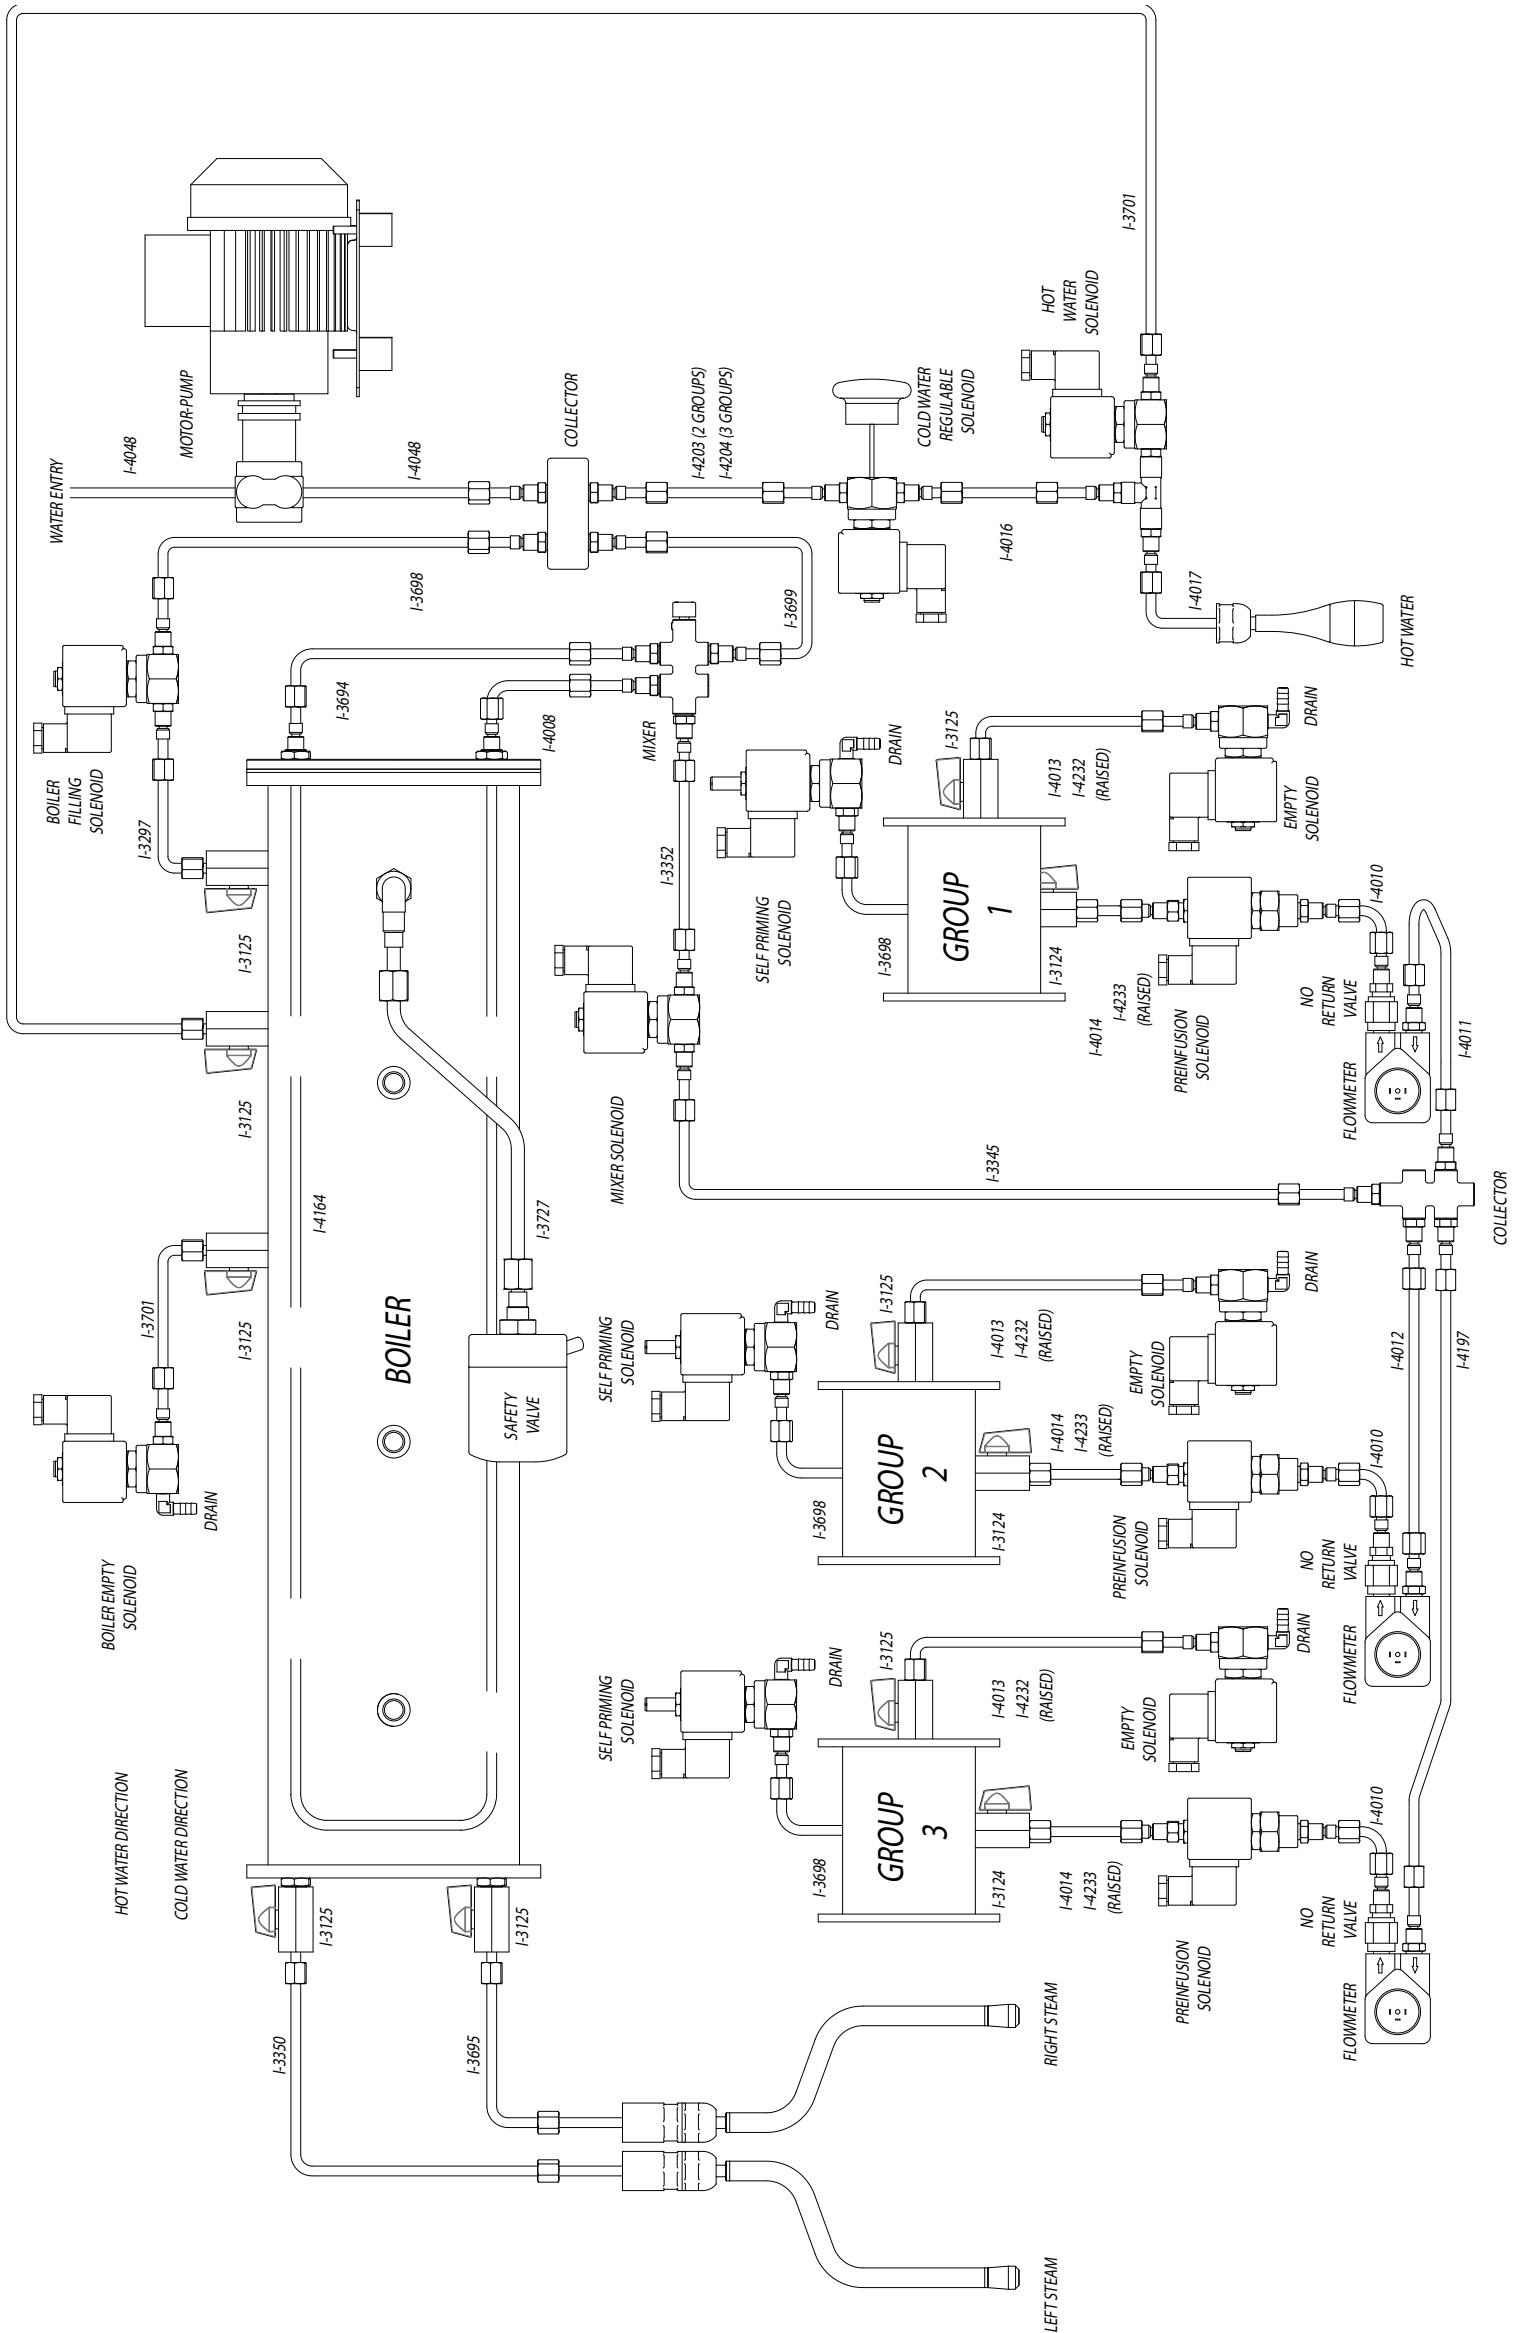

BIG DREAM SPECIALTY