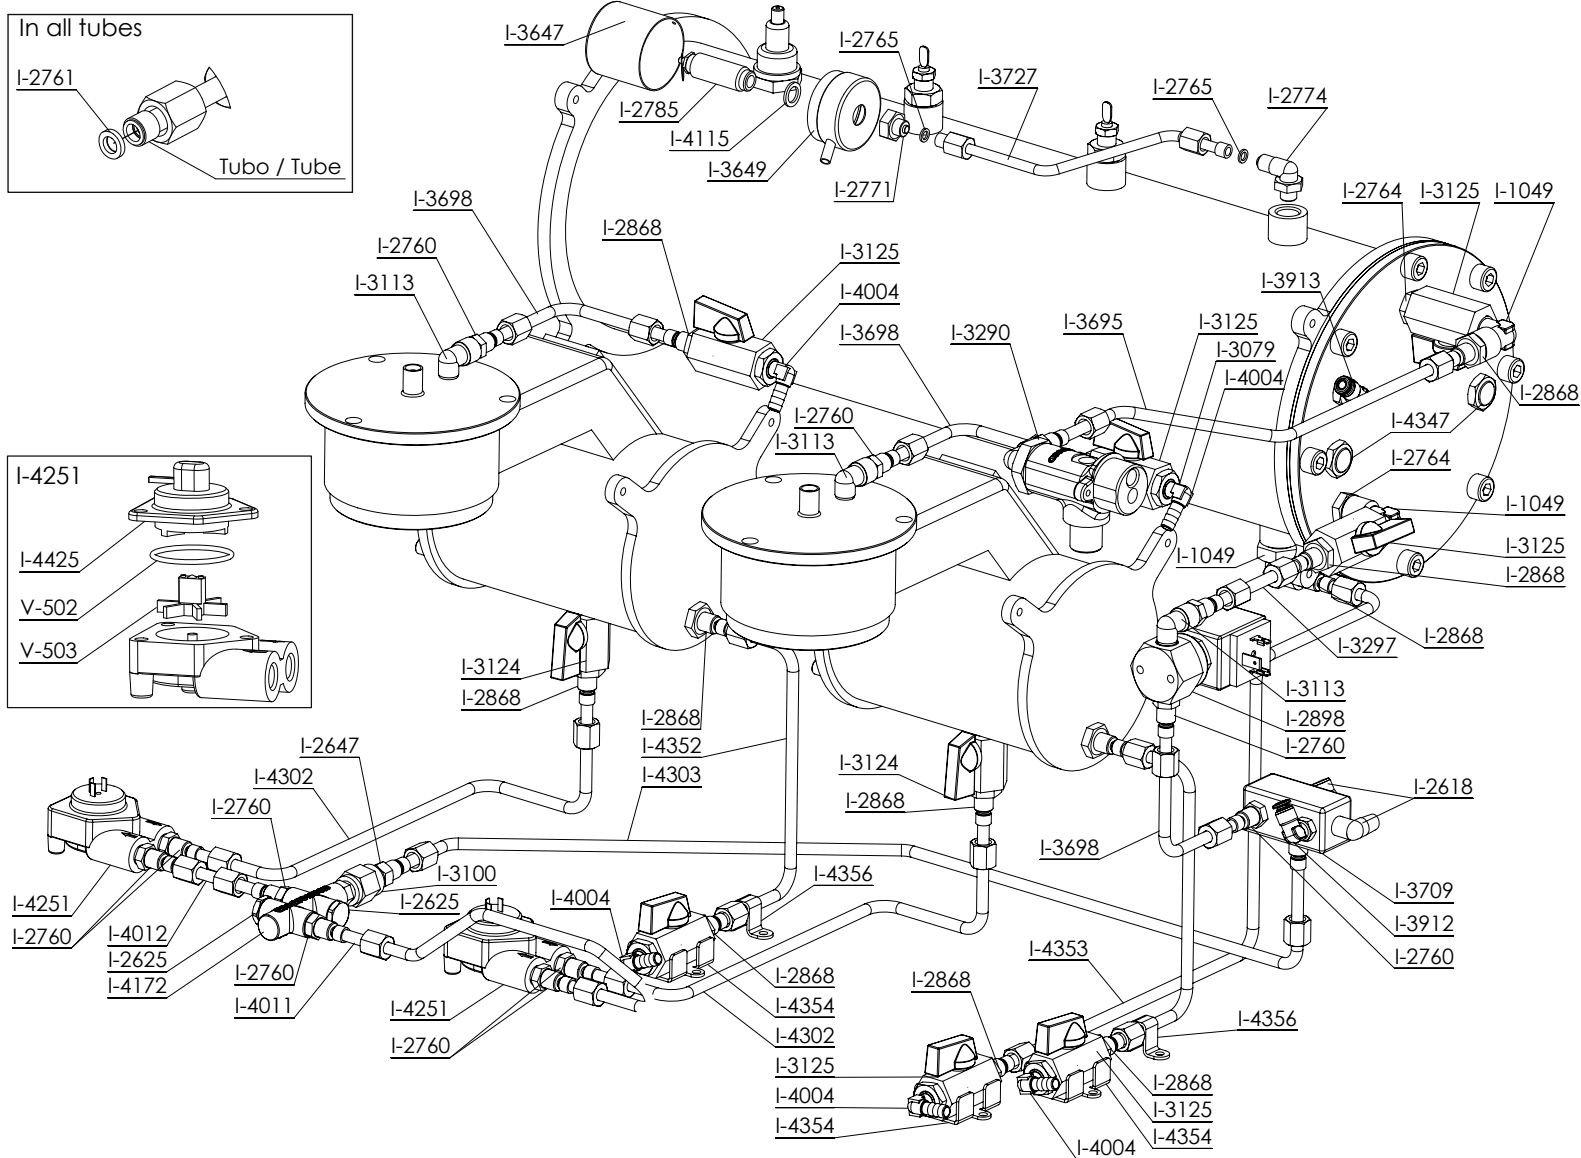

REF.	DESCRIPCIÓN	DESCRIPTION
I-1049	RACORD CODO M-H 1/4 INOX	BEND FITTING 5020 1/4
I-2618	RACOR CODO 1/8 M-M INOX	ELBOW FITTING 1/8M-M NOX
I-2625	TAPÓN M 1/8 INOX.	PLUG M 1/8 INOX
I-2647	RACOR CONEXIÓN MANOMETROS BIG DREAM	BIG DREAM MANOMETER CONNECTION FITTING
I-2760	RACOR 1/8" TUBO DIAM. 6MM	FITTING 1/8" PIPE DIAM. 6MM
I-2761	JUNTA 4.8X7.9X1.5	SEAL 4.8X7.9X1.5
I-2765	JUNTA 7x11x1,5	SEAL DIAM.8.1x11
I-2771	RACOR CONEXIÓN VÁLVULA SEGURIDAD	SECURITY VALVE CONNECTION FITTING
I-2774	RACOR CODO 1/4 TUBO DIAM. 8mm	ELBOW FITTING
I-2785	VALVULA SEG. 3/8 INOX	SAFETY VALVE 3/8 STAINLESS STEEL
I-2868	RACOR 1/4" 1/8" TUBO 6MM	FITTING 1/4" 1/8" PIPE 6MM
I-2898	ELECTROVÁLVULA 2 VÍAS 1/8" INOX D1.5	SOLENOID 2 WAYS 1/8" INOX D1.5
I-3079	REDUCCIÓN 1/4" M -1/8" H INOX	REDUCER 1/4"M -1/8" H INOX
I-3100	VÁLVULA ANTIRETORNO AISI316	ANTI-RETURN VLAVE AISI3616
I-3113	RACOR CODO M1/8" R - H 1/8" G	FITTING ELBOW M1/8" R - H 1/8" G
I-3124	GRIFO M H 1/4 INOX	TAP M H 1/4 INOX
I-3125	GRIFO H H 1/4 INOX	TAP H H 1/4 INOX
I-3290	RACOR M 1/2 H 1/8	FITTING M 1/2 H 1/8
I-3297	TUBO E.V. CARGA A CALDERA	INPUT SOLENOID BOILER PIPE
I-3647	TAPA CAZOLETA VALVULA SEGURIDAD	TOP WATER DRAIN
I-3649	BASE CAZOLETA VALVULA SEGURIDAD	BASE WATER DRAIN
I-3695	TUBO VAPOR DERCHO 2GR / 3GR BIG DREAM	STEAM LEFT TUBE BIG DREAM
I-3698	TUBO ENTRADA E.V. CARGA 2GR / 3GR BIG DREAM	INPUT SOLENOID TUBE BIG DREAM
I-3709	DISTRIBUIDOR BIG DREAM	DISTRIBUTOR BIG DREAM
I-3727	TUBO SEGURIDAD CALDERA 2GR / 3GR BIG DREAM	TUBE BIG DREAM
I-3912	RACOR 1/8 4MM	FITTING 1/8 4MM
I-3913	RACOR CODO 1/4 4MM	FITTING 1/4 4MM
I-4004	RACOR CODO 1/8 MANGUERA 7 INOX	ELBOW FITTING 1/8
I-4011	TUBO ENTRADA VOLUMETRICO DERECHA	INPUT PIPE VOLUMETRIC RIGHT BIG DREAM
I-4012	TUBO ENTRADA VOLUMÉTRICO IZQUIERDA	INPUT PIPE VOLUMETRIC LEFT BIG DREAM
I-4115	JUNTA INTERCAMBIADOR TEFLÓN	GASKET EXCHANGER
I-4172	COLECTOR BIG DREAM	MANIFOLD
I-4251	CONTADOR VOLUMÉTRICO CON CABLE BIG DREAM	FLOWMETER WITH WIRE BIG DREAM
I-4302	TUBO ENTRADA GRUPO BIG DREAM COMMERCIAL	INPUT PIPE GROUP BIG DREAM COMMERCIAL
I-4303	TUBO COLECTOR AGUA BIG DREAM COMMERCIAL	MANIFOLD PIPE BIG DREAM COMMERCIAL
I-4347	RACOR INTERCAMBIADOR BIG DREAM COMMERCIAL	FITTING BIG DREAM COMMERCIAL
I-4352	TUBO VACIADO GRUPO BD COMMERCIAL	DRAIN PIPE GROUP BIG DREAM COMMERCIAL
I-4353	TUBO VACIADO CALDERA BD COMMERCIAL	DRAIN PIPE BOILER BIG DREAM COMMERCIAL
I-4354	SOPORTE GRIFO	TAP SUPPORT
I-4356	SOPORTE TUBO	PIPE SUPPORT
I-4425	TAPA VOLUMETRICO BIG DREAM	FLOWMETER LIP BIG DREAM
V-502	JUNTA VOLUMETRICO BIG DREAM	O-RING FLOWMETER BIG DREAM
V-503	ASPA VOLUMETRICO BIG DREAM	WHEEL FLOWMETER BIG DREAM