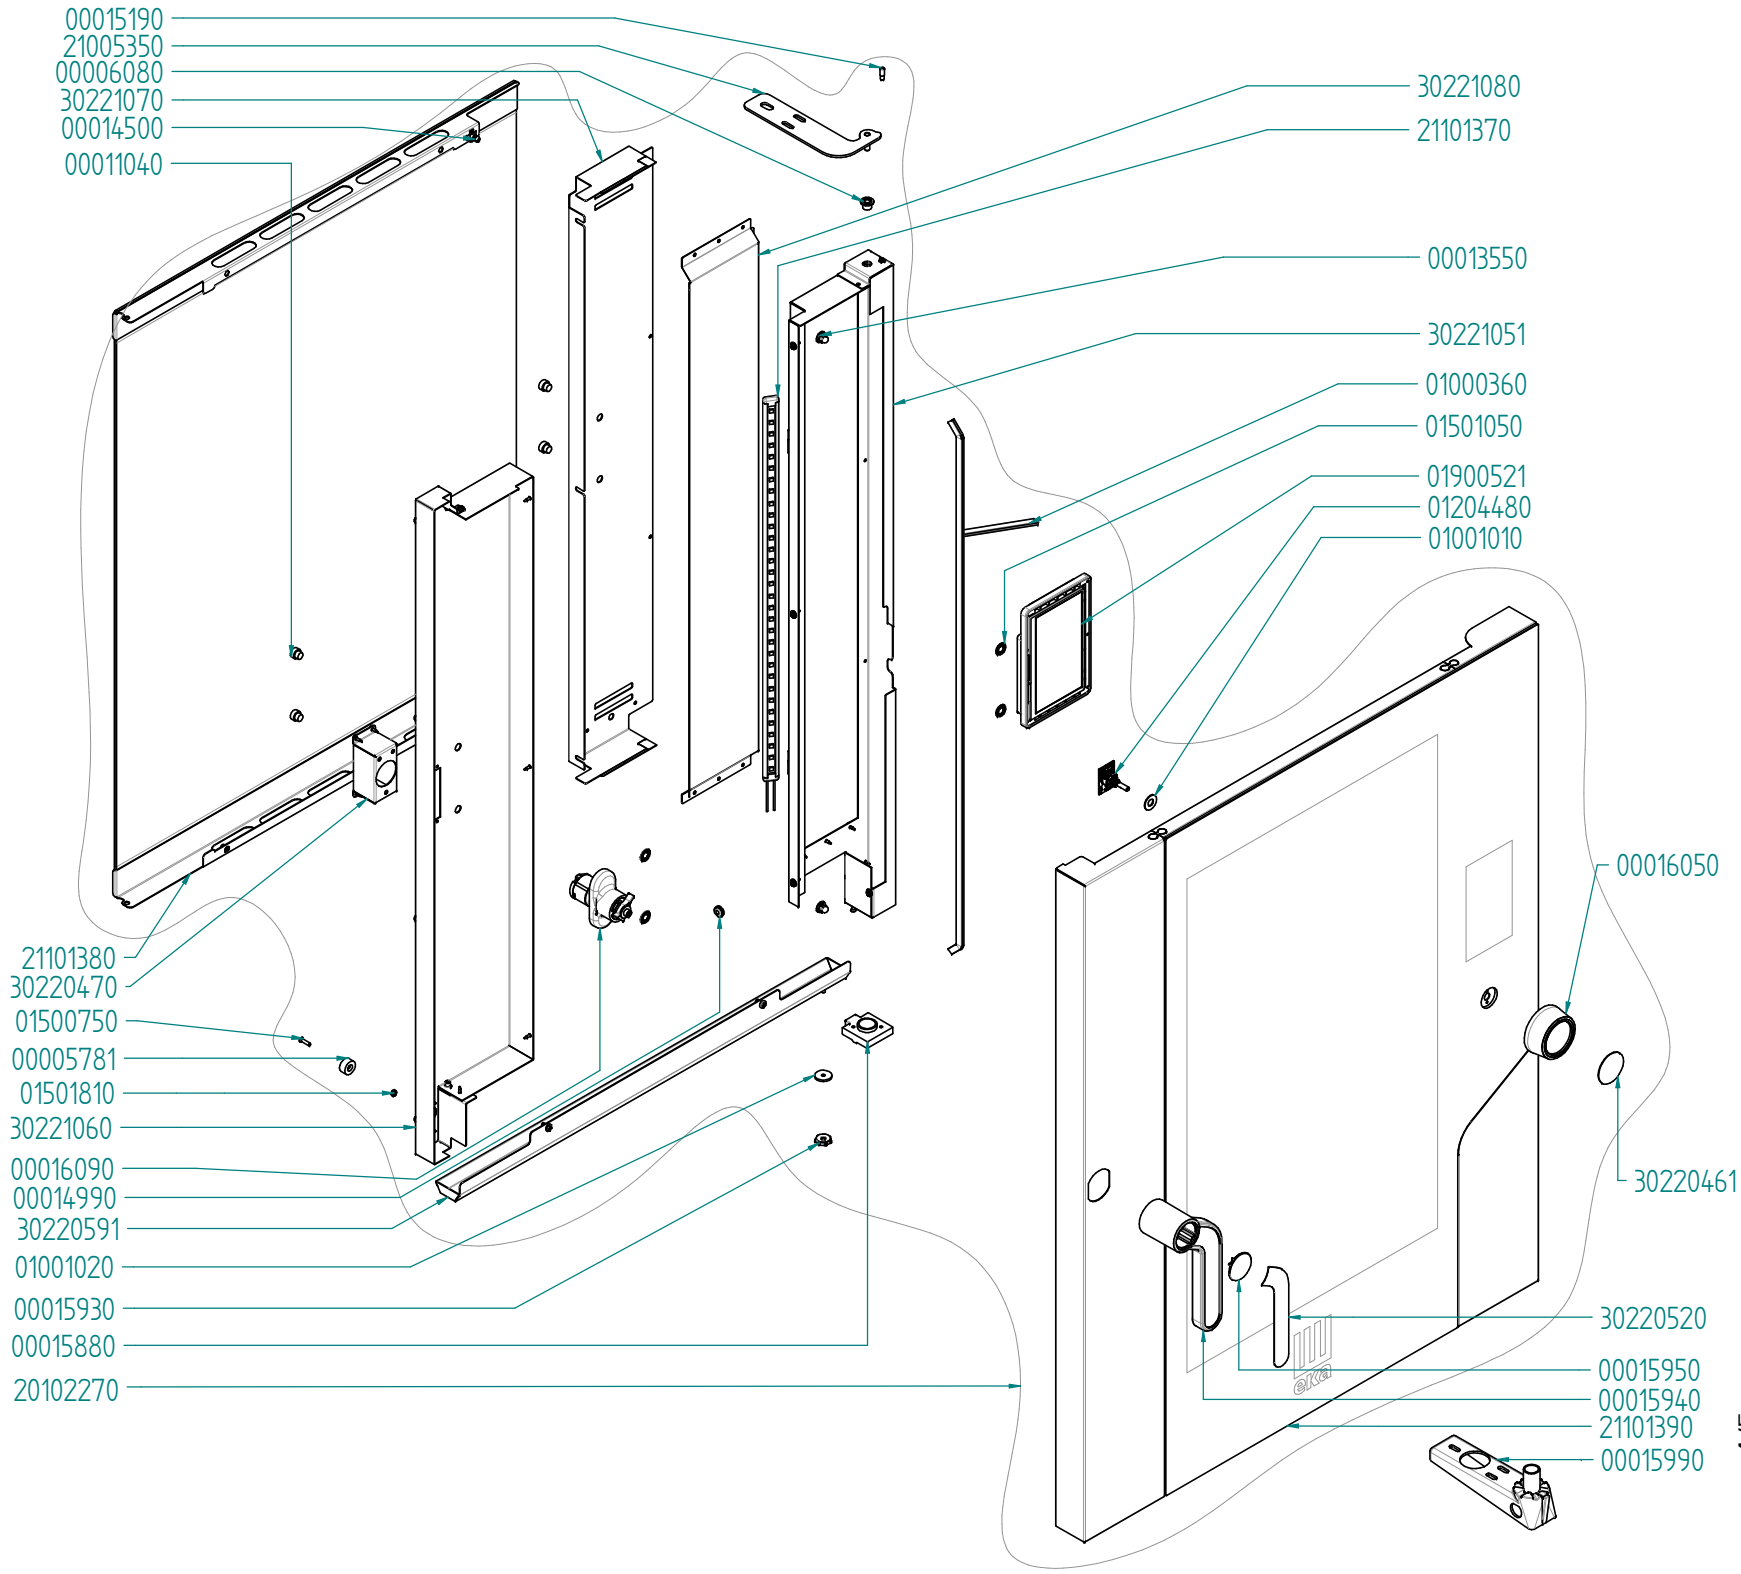

titolo documento/identificazione:

MKF1064TS - MKF1064TS_055

revisione:

Rev. 1

tipo documento:

ESPLOSO - EXPLODED VIEW – VUE ECLATEE –
EXPLOSIONPLAN – VISTA EXPLODIDA –
В РАЗОБРАННОМ ВИДЕ

cod. identificazione
X:\Sgq\PRODOTTI\1 -
FORMFORNO
ELETTRICO\Eka\ESPLOSI -
Forno Elettrico 40 60 90 -
LEka\linea MKF\Exploded
view MKF1064TS -
MKF1064TS_055 rev.1

titolo documento/identificazione:

MKF1064TS - MKF1064TS_055

revisione:

Rev. 1

tipo documento:

ESPLOSO - EXPLODED VIEW – VUE ECLATEE –
EXPLOSIONPLAN – VISTA EXPLODIDA –
В РАЗОБРАННОМ ВИДЕ

cod. identificazione