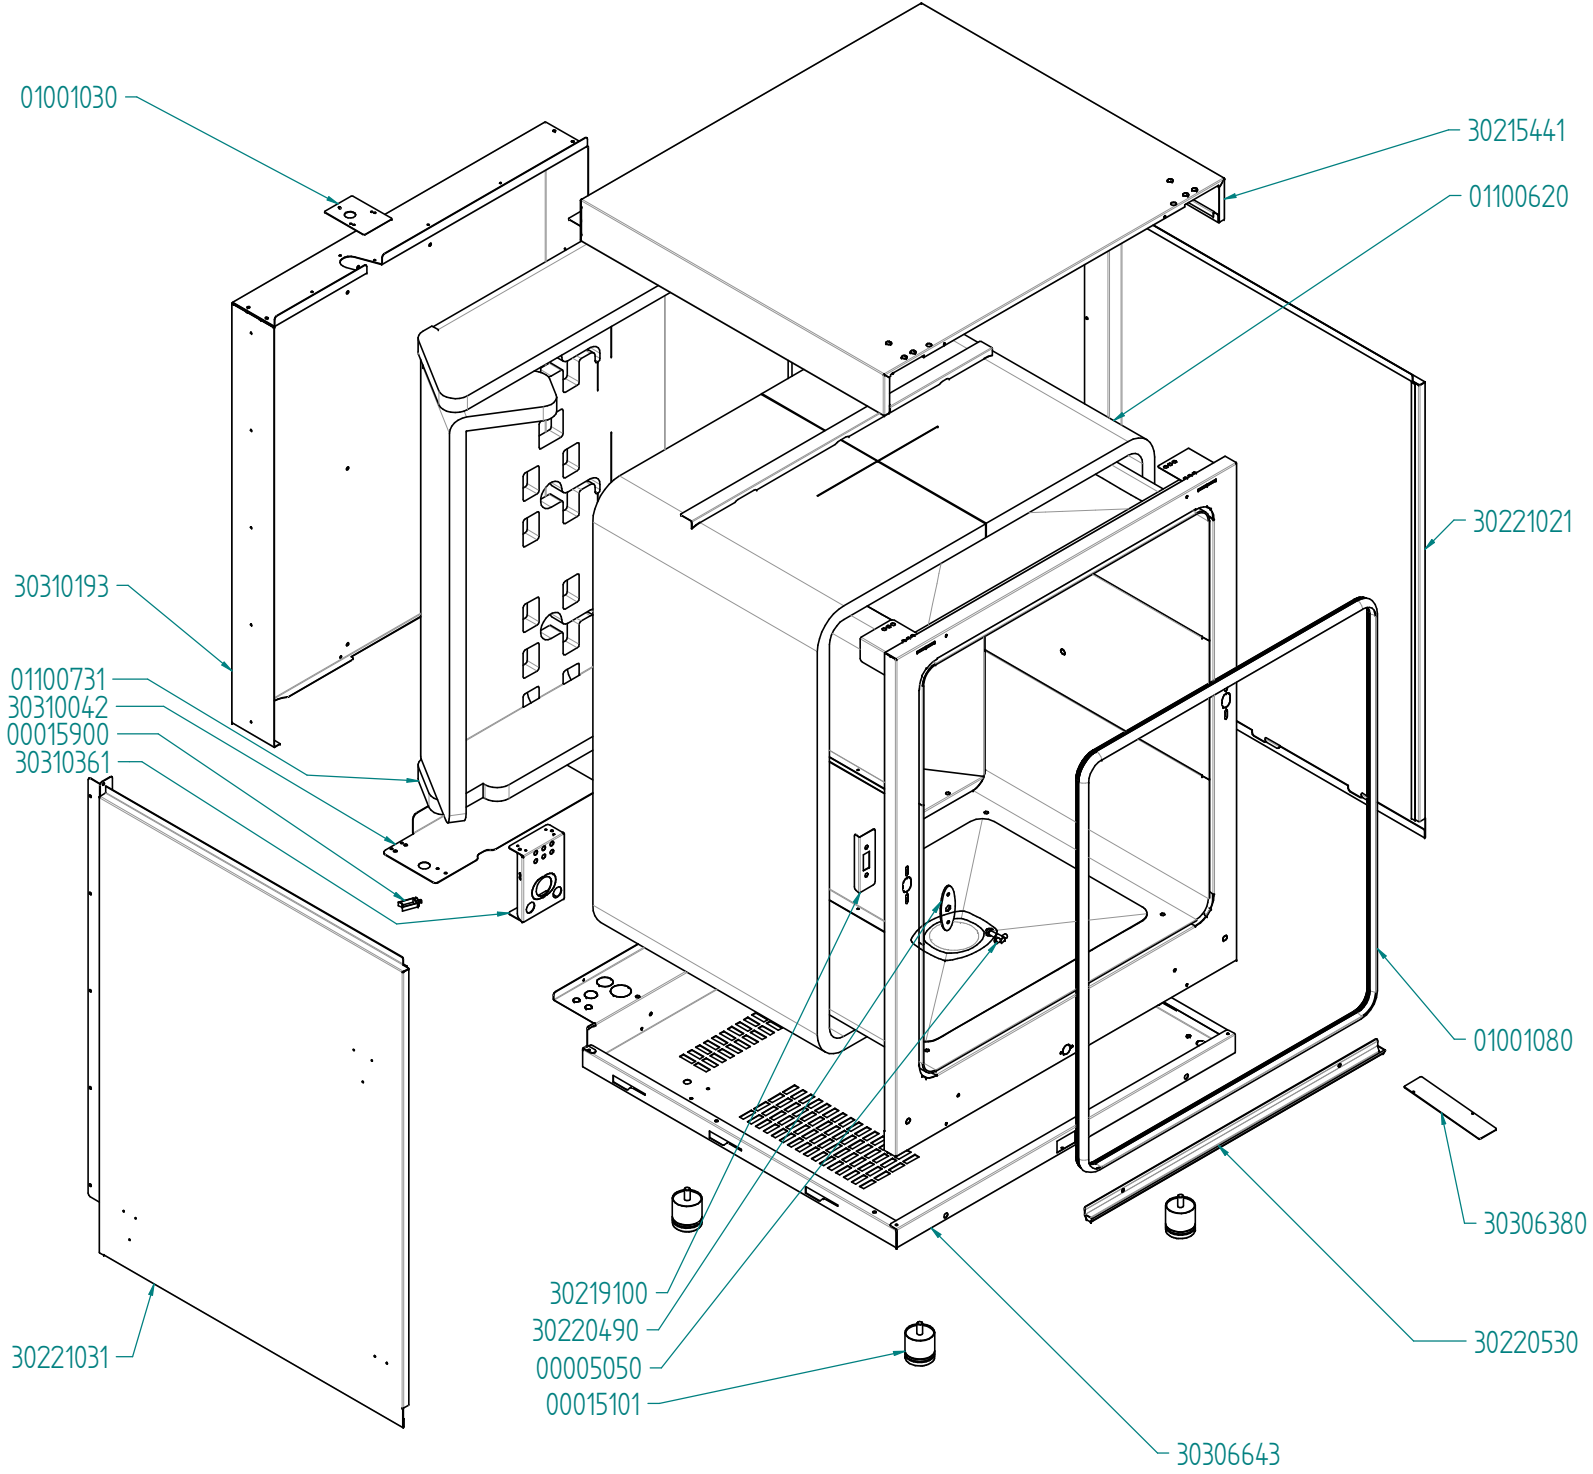

tipo documento:

ESPLOSO - EXPLODED VIEW – VUE ECLATEE –
EXPLOSIONPLAN – VISTA EXPLODIDA –
В РАЗОБРАННОМ ВИДЕ

cod. identificazione

X:\Sgq\PRODOTTI\1 -
FORMFORNO
ELETRICOLEKaESPLOSI -
Forno Elettrico 40 60 90 -
LEKa\linea MKF\Exploded
view MKF1064TS -
MKF1064TS_055 rev.1

titolo documento/identificazione:

MKF1064TS - MKF1064TS_055

revisione:

Rev. 1

tipo documento:

ESPLOSO - EXPLODED VIEW – VUE ECLATEE –
EXPLOSIONPLAN – VISTA EXPLODIDA –
В РАЗОБРАННОМ ВИДЕ

cod. identificazione
X:\Sgq\PRODOTTI\1 -
FORMFORNO
ELETTRICO\Eka\ESPLOSI -
Forno Elettrico 40 60 90 -
LEka\linea MKF\Exploded
view MKF1064TS -
MKF1064TS_055 rev.1

titolo documento/identificazione:

MKF1064TS - MKF1064TS_055

revisione:

Rev. 1

tipo documento:

ESPLOSO - EXPLODED VIEW – VUE ECLATEE –
EXPLOSIONPLAN – VISTA EXPLODIDA –
В РАЗОБРАННОМ ВИДЕ

cod. identificazione