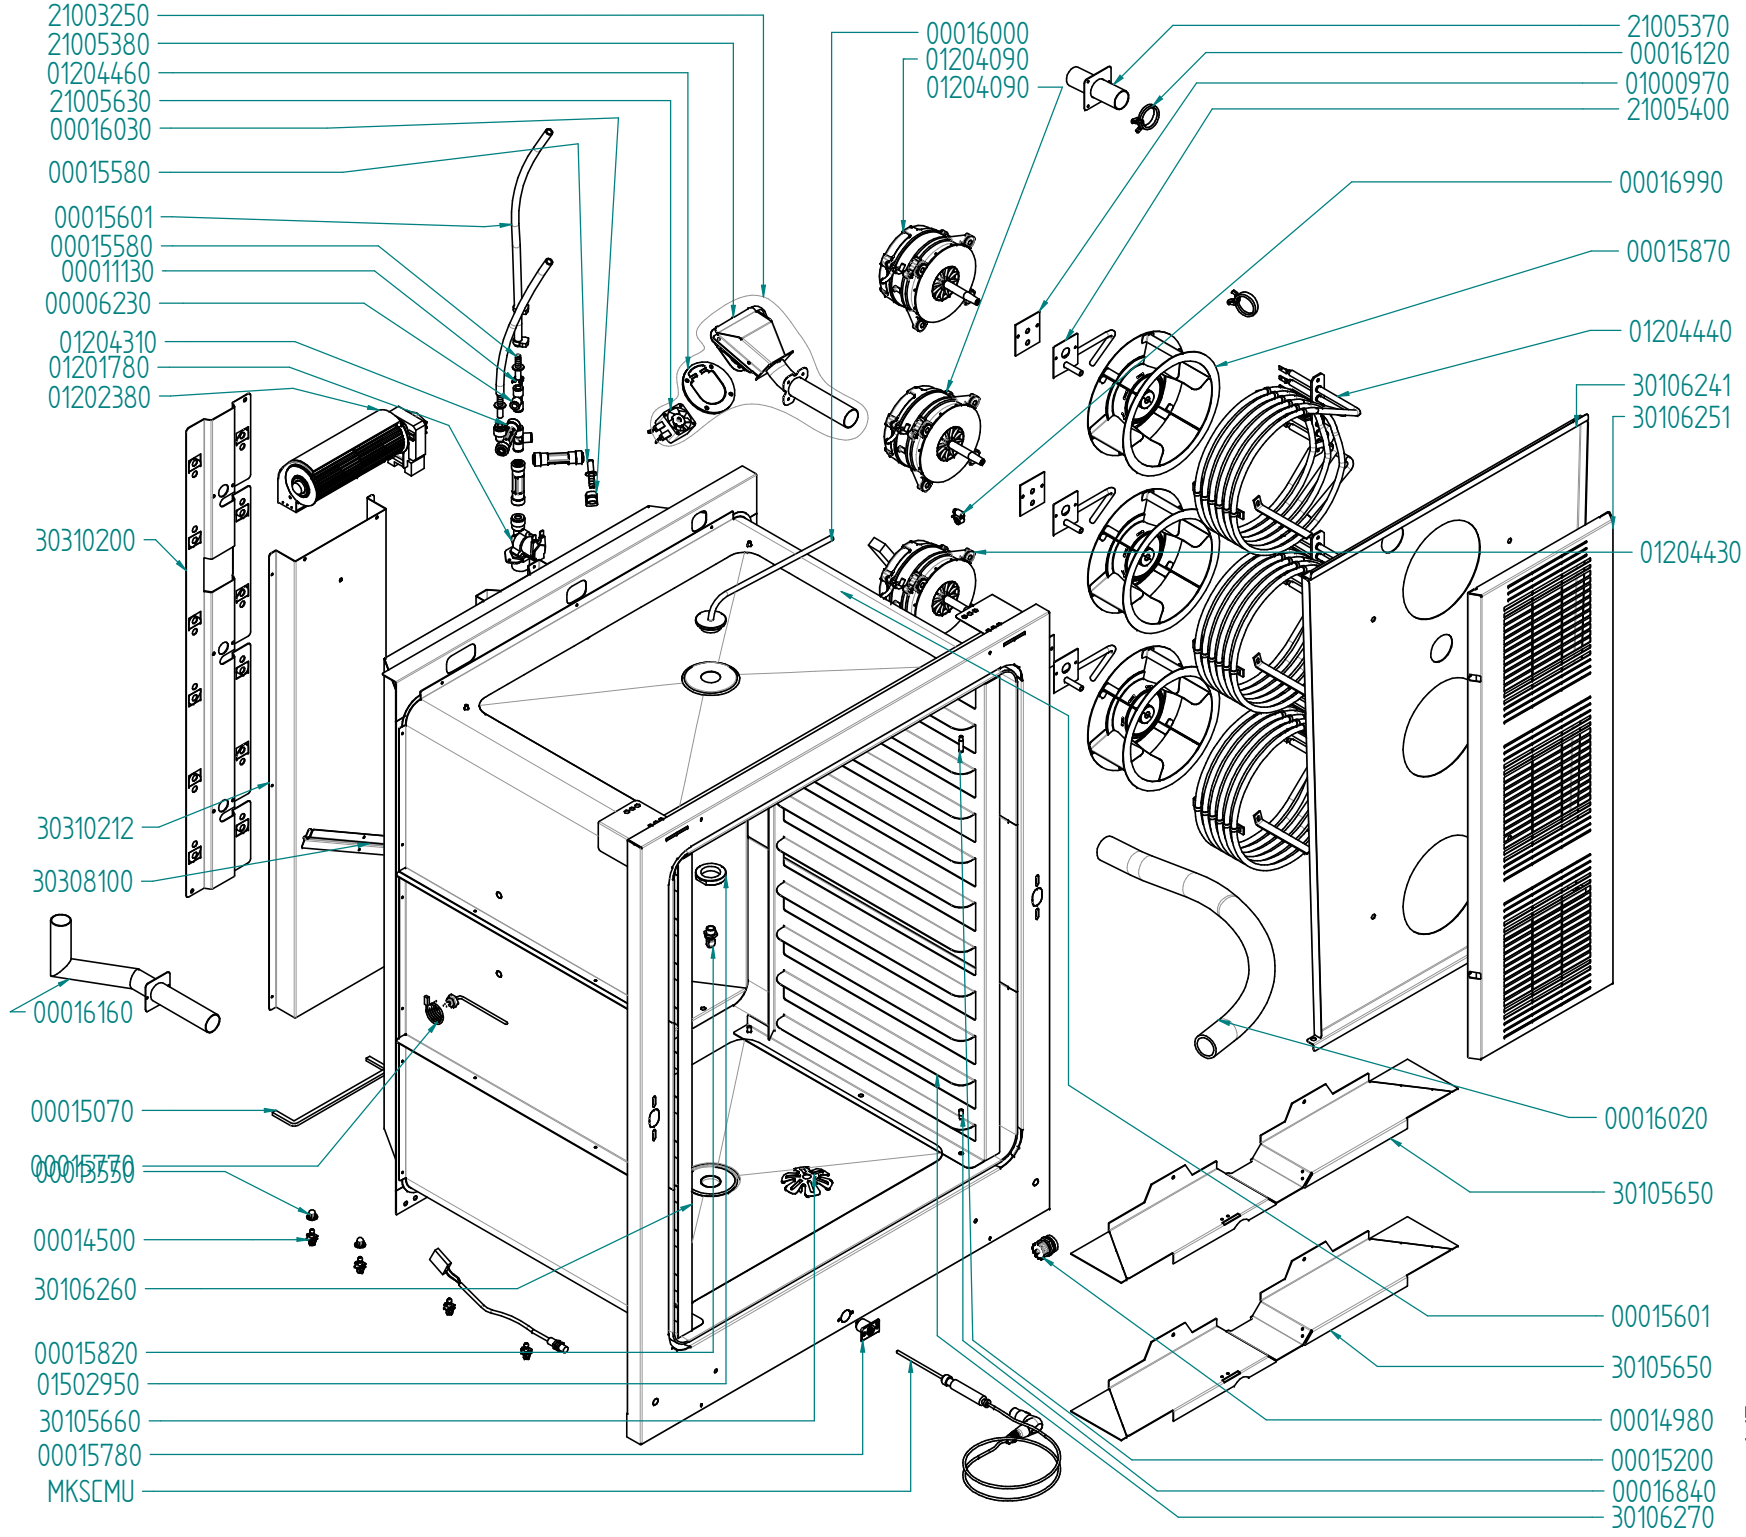

tipo documento:

ESPLOSO - EXPLODED VIEW – VUE ECLATEE –
EXPLOSIONPLAN – VISTA EXPLODIDA –
В РАЗОБРАННОМ ВИДЕ

cod. identificazione

X:\Sgq\PRODOTTI\1 -
FORMFORNO
ELETRICOLEKaESPLOSI -
Forno Elettrico 40 60 90 -
LEKa\linea MKF\Exploded
view MKF1064TS -
MKF1064TS_055 rev.1

titolo documento/identificazione:

MKF1064TS - MKF1064TS_055

revisione:

Rev. 1

tipo documento:

ESPLOSO - EXPLODED VIEW – VUE ECLATEE –
EXPLOSIONPLAN – VISTA EXPLODIDA –
В РАЗОБРАННОМ ВИДЕ

cod. identificazione
X:\Sgq\PRODOTTI\1 -
FORMFORNO
ELETTRICO\Eka\ESPLOSI -
Forno Elettrico 40 60 90 -
LEka\linea MKF\Exploded
view MKF1064TS -
MKF1064TS_055 rev.1

titolo documento/identificazione:

MKF1064TS - MKF1064TS_055

revisione:

Rev. 1

tipo documento:

ESPLOSO - EXPLODED VIEW – VUE ECLATEE –
EXPLOSIONPLAN – VISTA EXPLODIDA –
В РАЗОБРАННОМ ВИДЕ

cod. identificazione

X:\Sgq\PRODOTTI\1 -
FORMFORNO
ELETRICOLE\ekaESPLOSI -
Forno Elettrico 40 60 90 -
LEka\linea MKF\Exploded
view MKF1064TS -
MKF1064TS_055 rev.1

titolo documento/identificazione:

MKF1064TS - MKF1064TS_055

revisione: