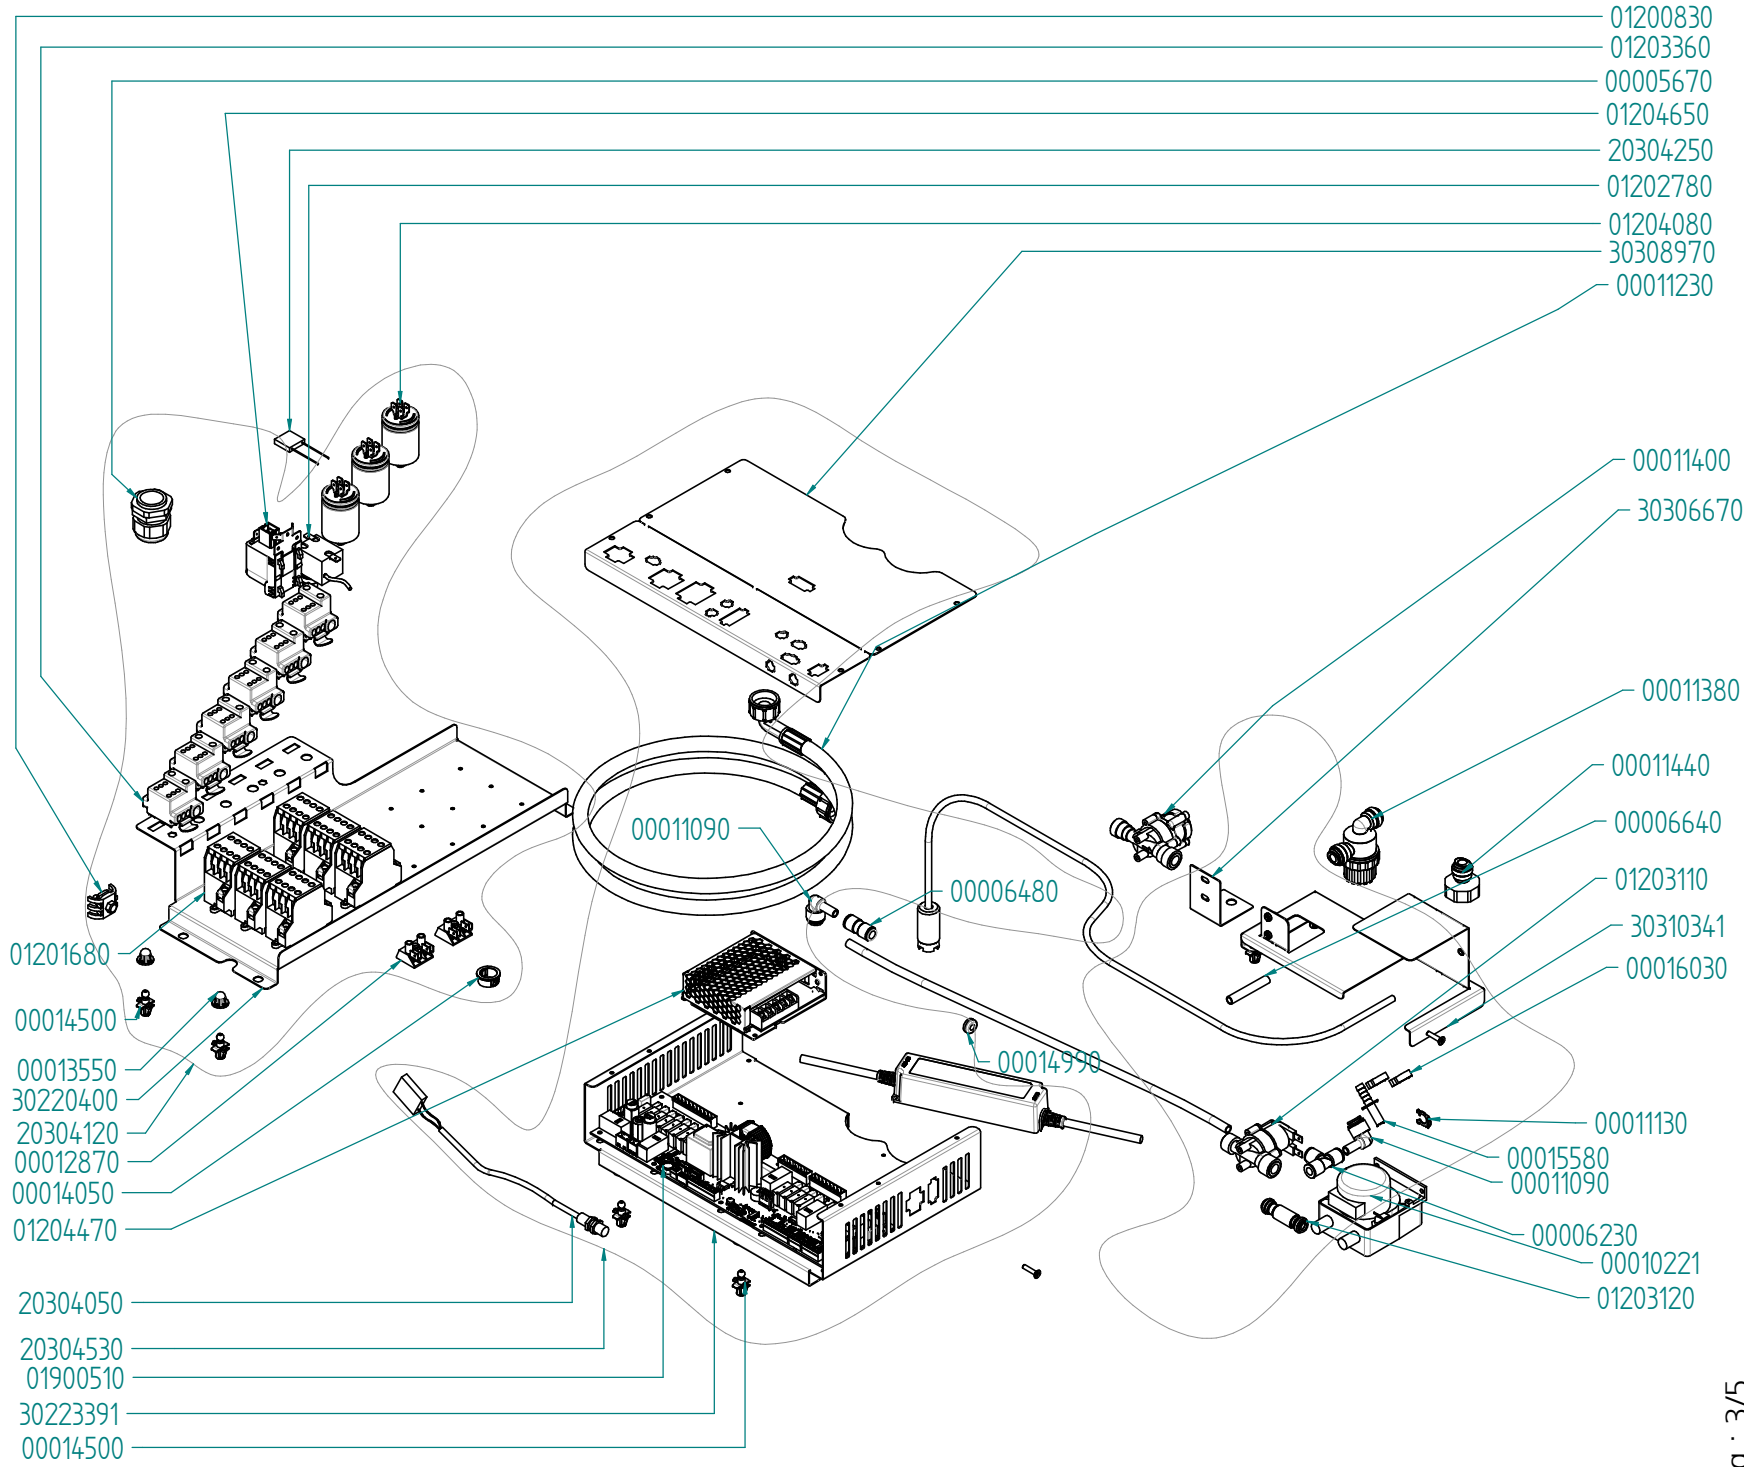

tipo documento:

ESPLOSO - EXPLODED VIEW – VUE ECLATEE –
EXPLOSIONPLAN – VISTA EXPLODIDA –
В РАЗОБРАННОМ ВИДЕ

cod. identificazione

X:\Sgq\PRODOTTI\1 -
FORMFORNO
ELETRICOLEKaESPLOSI -
Forno Elettrico 40 60 90 -
LEKa\linea MKF\Exploded
view MKF1064TS -
MKF1064TS_055 rev.1

titolo documento/identificazione:

MKF1064TS - MKF1064TS_055

revisione:

Rev. 1

tipo documento:

ESPLOSO - EXPLODED VIEW – VUE ECLATEE –
EXPLOSIONPLAN – VISTA EXPLODIDA –
В РАЗОБРАННОМ ВИДЕ

cod. identificazione
X:\Sgq\PRODOTTI\1 -
FORMFORNO
ELETTRICO\Eka\ESPLOSI -
Forno Elettrico 40 60 90 -
LEka\linea MKF\Exploded
view MKF1064TS -
MKF1064TS_055 rev.1

titolo documento/identificazione:

MKF1064TS - MKF1064TS_055

revisione:

Rev. 1

tipo documento:

ESPLOSO - EXPLODED VIEW – VUE ECLATEE –
EXPLOSIONPLAN – VISTA EXPLODIDA –
В РАЗОБРАННОМ ВИДЕ

cod. identificazione

X:\Sgq\PRODOTTI\1 -
FORMFORNO
ELETRICOLE\ekaESPLOSI -
Forno Elettrico 40 60 90 -
LEka\linea MKF\Exploded
view MKF1064TS -
MKF1064TS_055 rev.1

titolo documento/identificazione:

MKF1064TS - MKF1064TS_055

revisione: