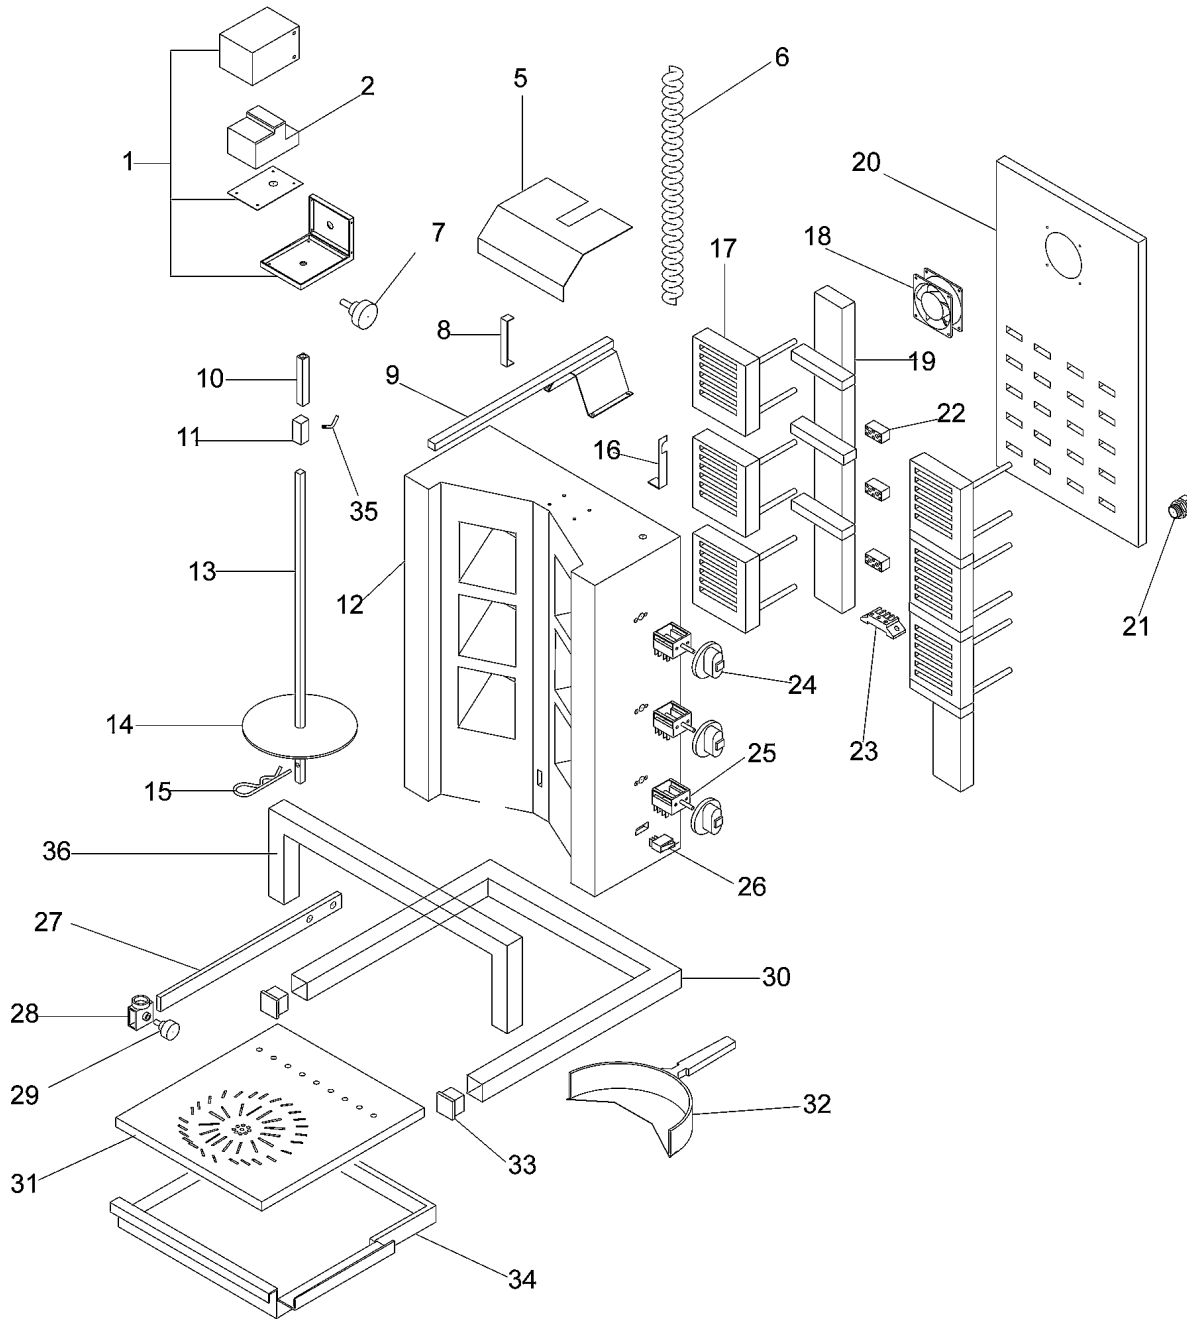

POS. CODE	
1	CO5375
2	CO0725
5	CO5376
6	CO8513
7	CO0726
8	CO5377
9	CO8445
10	CO0727
11	CO0728
13	CO0730
13	CO5793
13	CO5794
13	CO6022
14	CO0731
15	CO0732
16	CO5379
17	CO0751
18	SL3183
20	SL3859
20	SL3866
20	SL5007
20	SL5008
22	CO5380
23	CO5381
24	SL3550
25	CO0752
26	CO1269
27	CO5378
28	CO0738
28	CO5722
29	CO0739
31	CO5382
32	CO0406
33	CO5384
34	CO5383
35	CO7665