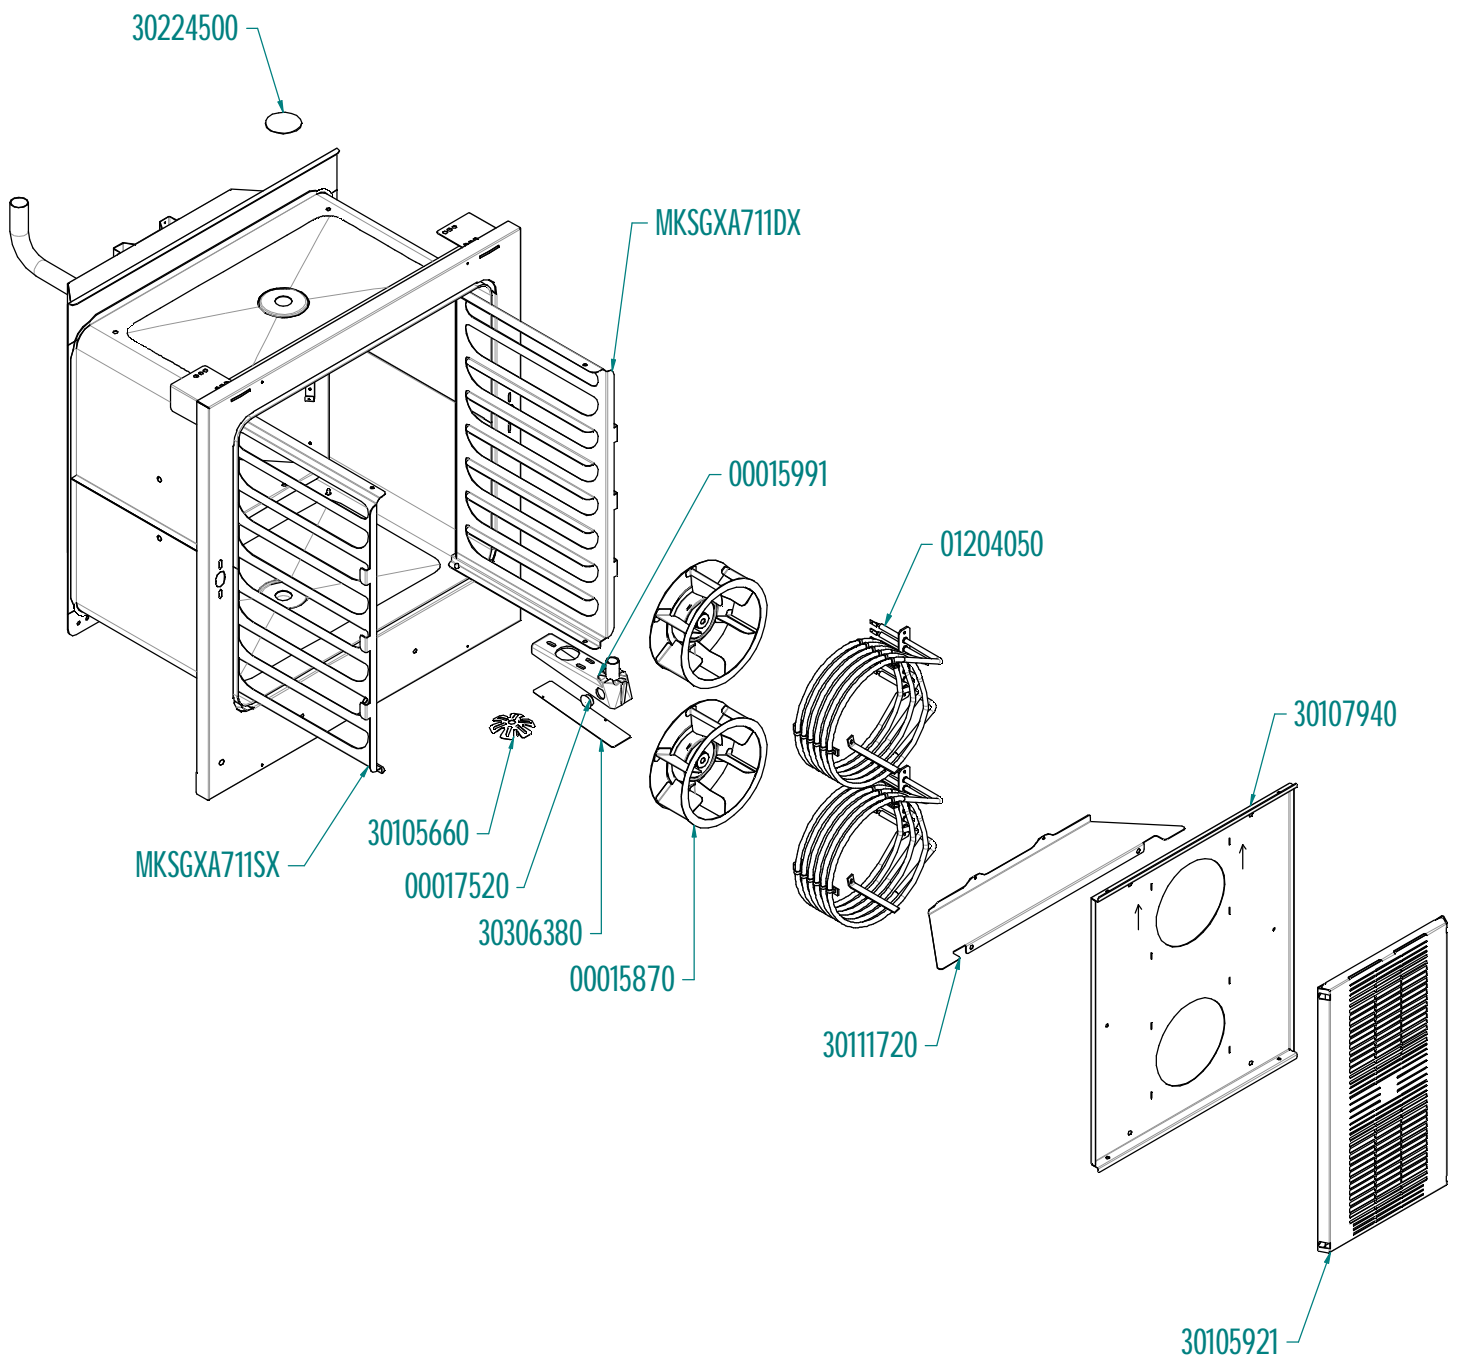

tipo documento:

ESPLOSO - EXPLODED VIEW - VUE ECLATEE -
EXPLOSIONPLAN - VISTA EXPLODIDA -
В РАЗОБРАННОМ ВИДЕ

cod. identificazione

X:\Sgq\PRODOTTI\5 -
ACCESSORI\2-TAVOLINEka
TAVOLI LINEA
MK\Exploded view
MKFA711S Rev. 0

titolo documento/identificazione::

MKFA711S

revisione:

Rev. 0

ANTERIORE