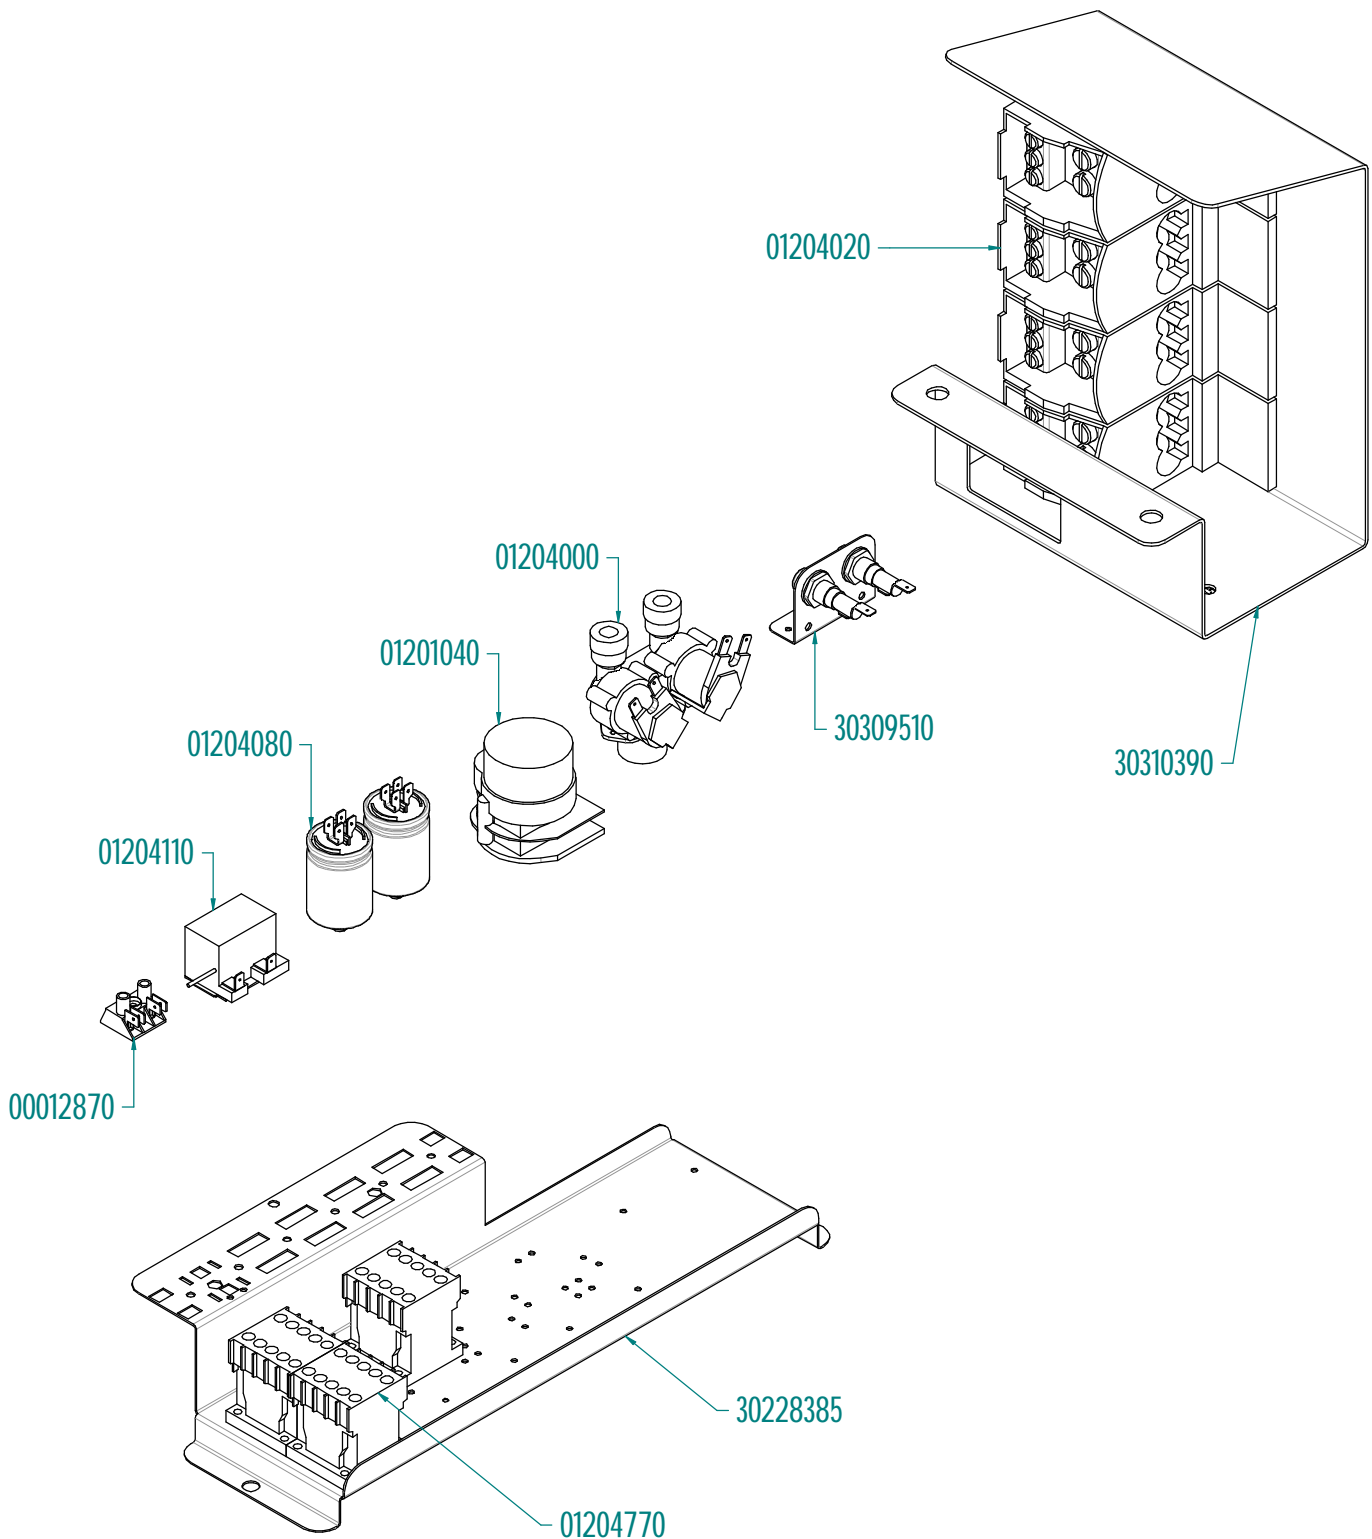

ESPLOSO - EXPLODED VIEW – VUE ECLATEE –
EXPLOSIONPLAN – VISTA EXPLODIDA -
В РАЗОБРАННОМ ВИДЕ

cod. identificazione

X:\Sgq\PRODOTTI\5 -
ACCESSORI\2-TAVOLINEka
TAVOLI LINEA
MK\Exploded view
MKFA711S Rev. 0

titolo documento/identificazione::

MKFA711S

revisione:

Rev. 0

IMPIANTO ELETTRICO

tipo documento:

ESPLOSO - EXPLODED VIEW - VUE ECLATEE -
EXPLOSIONPLAN - VISTA EXPLODIDA -
В РАЗОБРАННОМ ВИДЕ

cod. identificazione