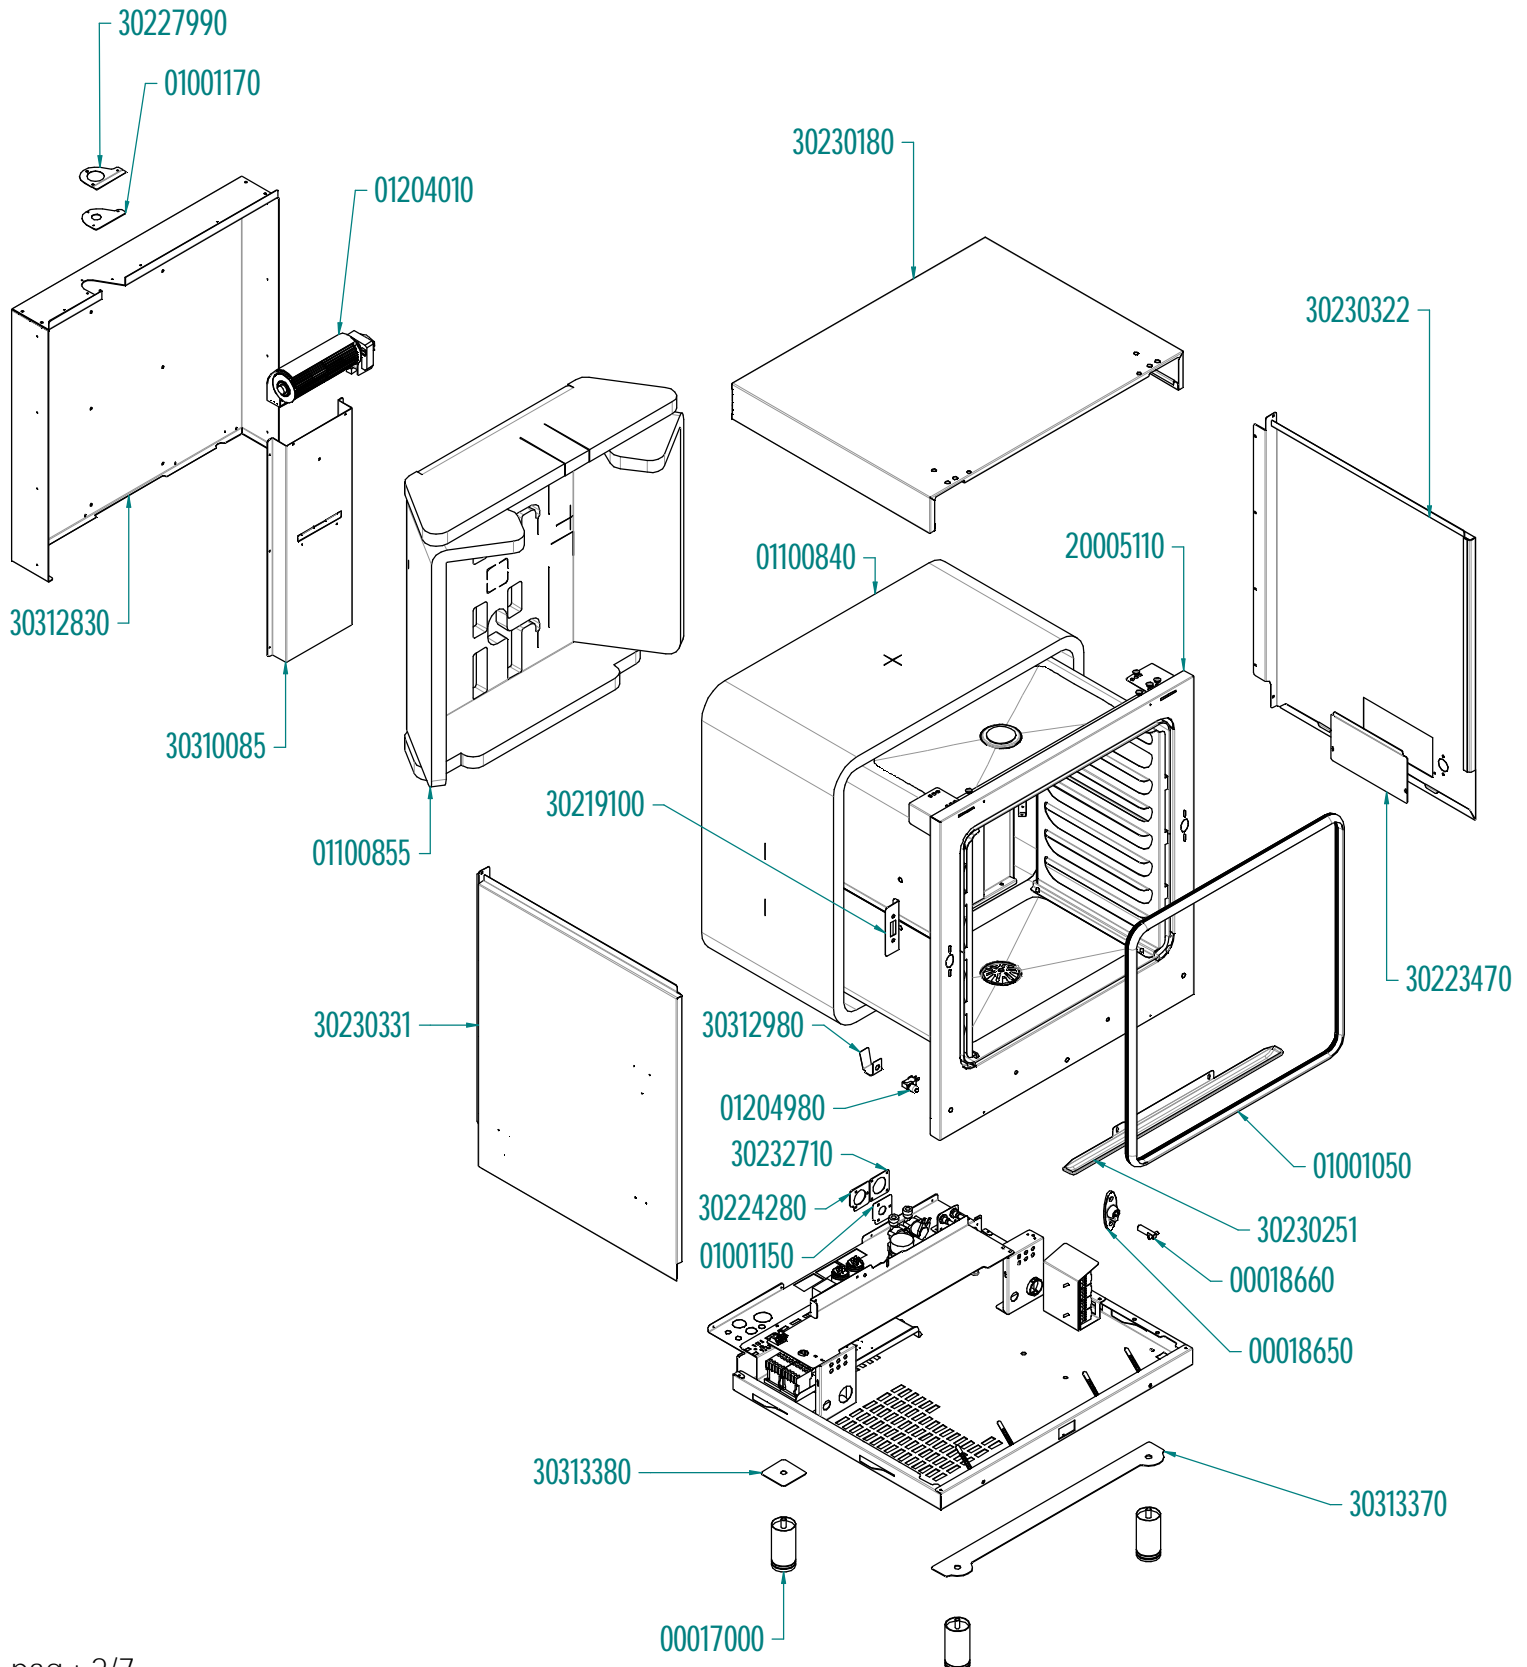

tipo documento:

ESPLOSO - EXPLODED VIEW – VUE ECLATEE –
EXPLOSIONPLAN – VISTA EXPLODIDA -
В РАЗОБРАННОМ ВИДЕ

cod. identificazione

X:\Sgq\PRODOTTI\5 -
ACCESSORI\2-TAVOLI\LEka
TAVOLI LINEA
MK\Exploded view
MKFA711S Rev. 0

titolo documento/identificazione::

MKFA711S

revisione:

Rev. 0

tipo documento:

ESPLOSO - EXPLODED VIEW - VUE ECLATEE -
EXPLOSIONPLAN - VISTA EXPLODIDA -
В РАЗОБРАННОМ ВИДЕ

cod. identificazione

X:\Sgq\PRODOTTI\5 -
ACCESSORI\2-TAVOLINEka
TAVOLI LINEA
MK1Exploded view
MKFA711S Rev. 0

titolo documento/identificazione::

MKFA711S

revisione:

Rev. 0

CORPO FORNO

tipo documento:

ESPLOSO - EXPLODED VIEW - VUE ECLATEE -
EXPLOSIONPLAN - VISTA EXPLODIDA -
В РАЗОБРАННОМ ВИДЕ

cod. identificazione

X:\Sgq\PRODOTTI\5 -
ACCESSORI\2-TAVOLINEka
TAVOLI LINEA
MK\Exploded view
MKFA711S Rev. 0

titolo documento/identificazione::

MKFA711S

revisione:

Rev. 0

POSTERIORE

tipo documento:

ESPLOSO - EXPLODED VIEW - VUE ECLATEE -
EXPLOSIONPLAN - VISTA EXPLODIDA -
В РАЗОБРАННОМ ВИДЕ