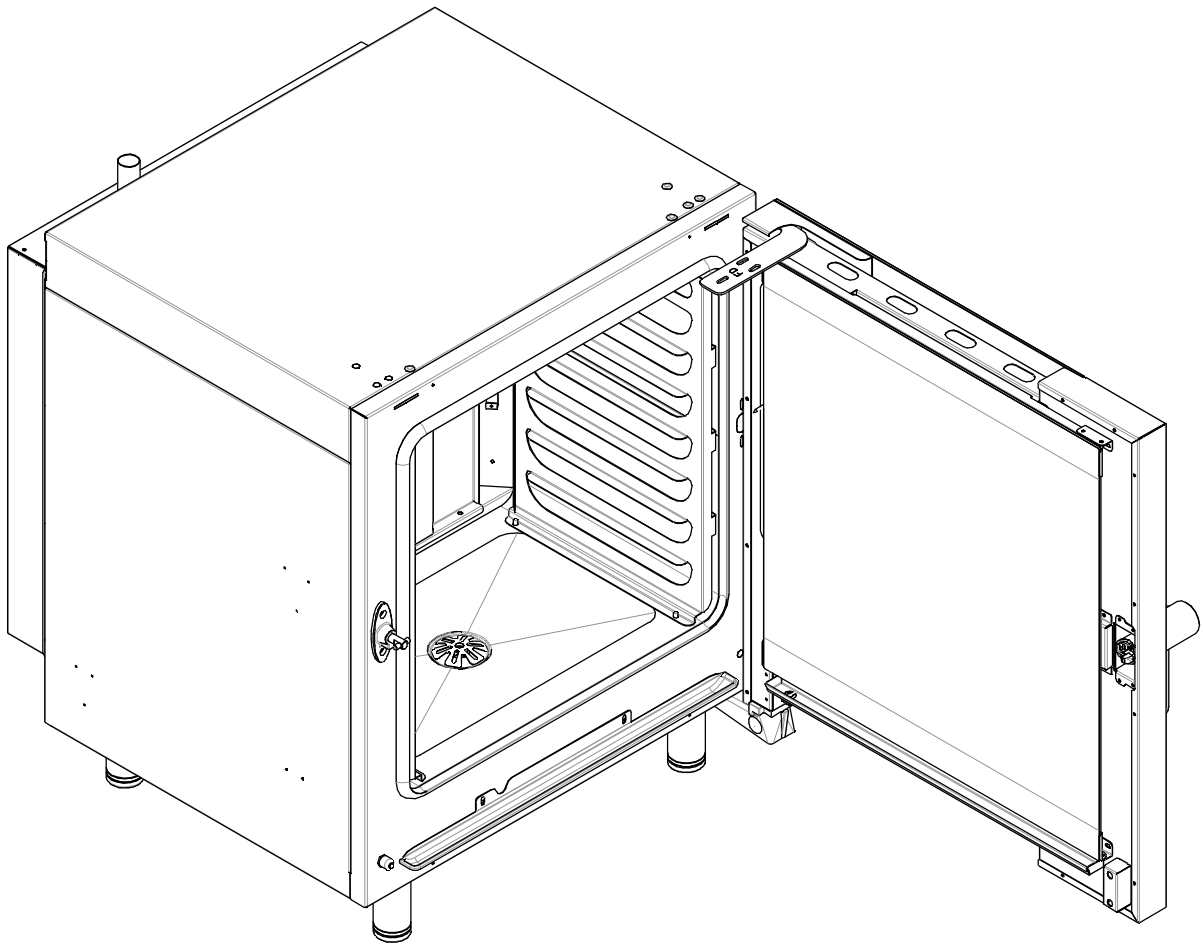

tipo documento:

ESPLOSO - EXPLODED VIEW – VUE ECLATEE –
EXPLOSIONPLAN – VISTA EXPLODIDA -
В РАЗОБРАННОМ ВИДЕ

cod. identificazione

X:\Sgq\PRODOTTI\5 -
ACCESSORI\2-TAVOLI\LEka
TAVOLI LINEA
MK\Exploded view
MKFA711S Rev. 0

titolo documento/identificazione::

MKFA711S

revisione:

Rev. 0

tipo documento:

ESPLOSO - EXPLODED VIEW - VUE ECLATEE -
EXPLOSIONPLAN - VISTA EXPLODIDA -
В РАЗОБРАННОМ ВИДЕ

cod. identificazione

X:\Sgq\PRODOTTI\5 -
ACCESSORI\2-TAVOLINEka
TAVOLI LINEA
MK1Exploded view
MKFA711S Rev. 0

titolo documento/identificazione::

MKFA711S

revisione:

Rev. 0

CORPO FORNO

tipo documento:

ESPLOSO - EXPLODED VIEW - VUE ECLATEE -
EXPLOSIONPLAN - VISTA EXPLODIDA -
В РАЗОБРАННОМ ВИДЕ

cod. identificazione

X:\Sgq\PRODOTTI\5 -
ACCESSORI\2-TAVOLINEka
TAVOLI LINEA
MK\Exploded view
MKFA711S Rev. 0

titolo documento/identificazione::

MKFA711S

revisione:

Rev. 0

POSTERIORE

tipo documento:

ESPLOSO - EXPLODED VIEW - VUE ECLATEE -
EXPLOSIONPLAN - VISTA EXPLODIDA -
В РАЗОБРАННОМ ВИДЕ