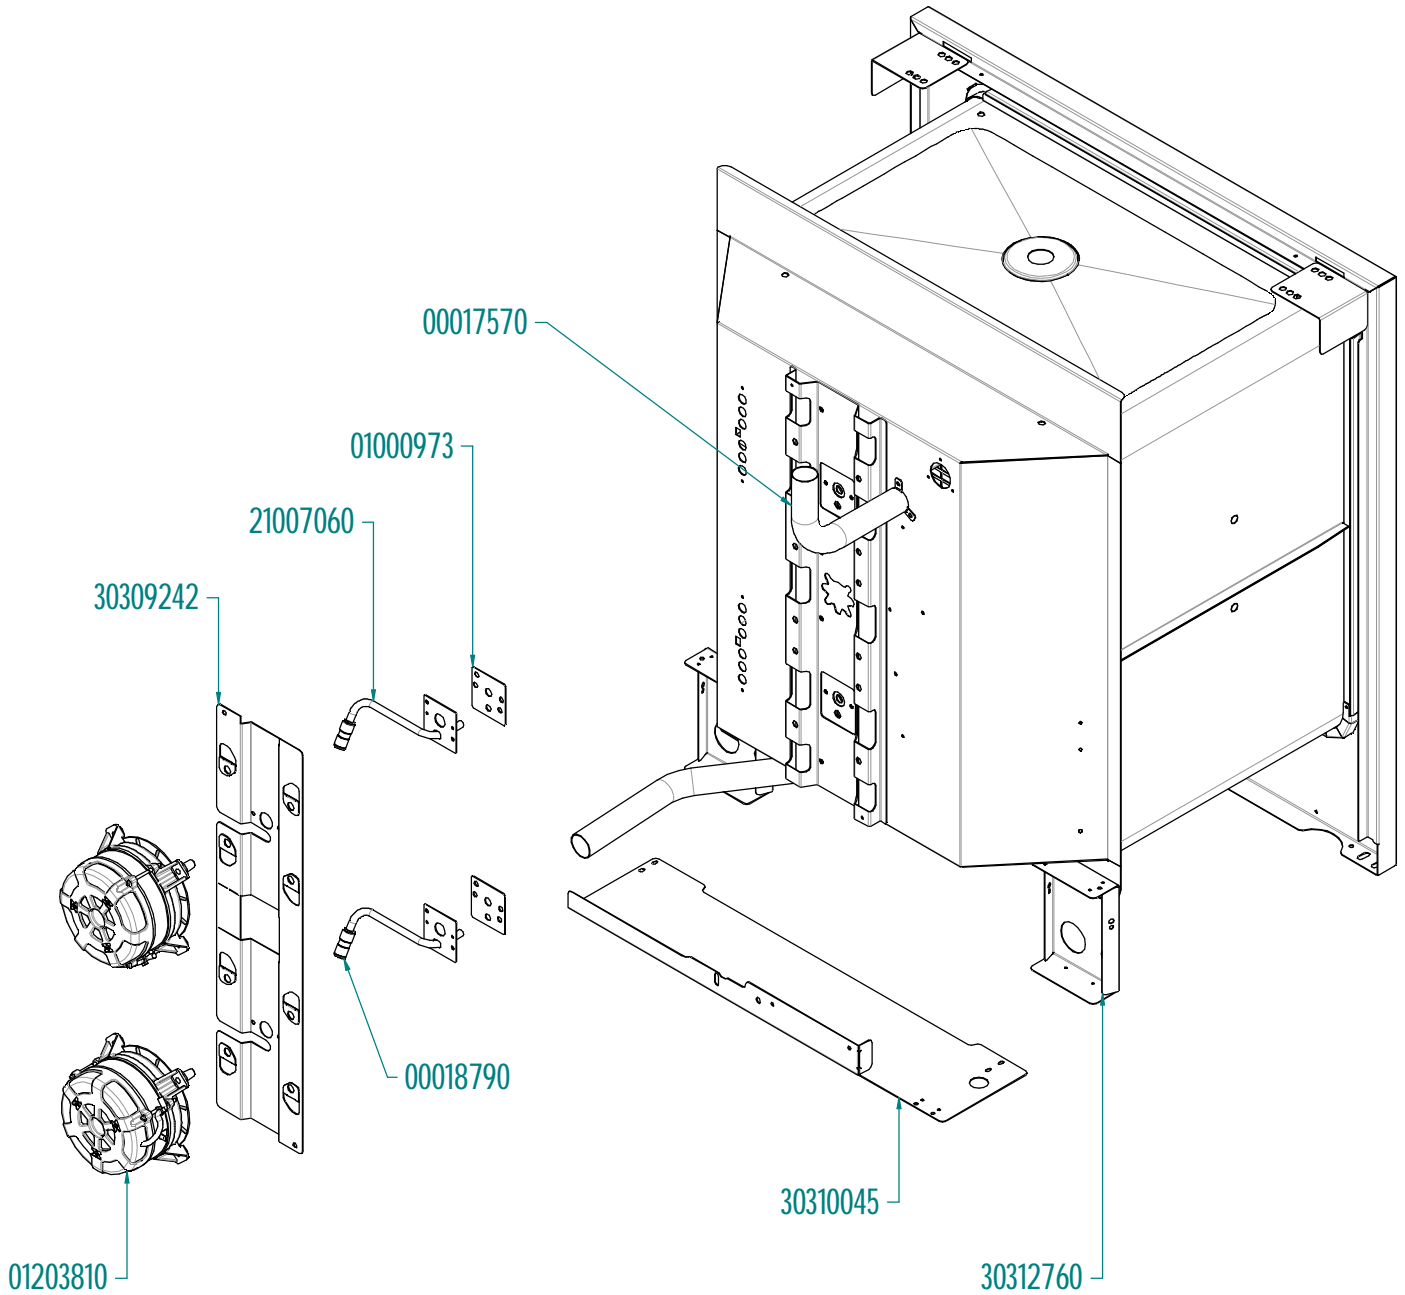

titolo documento/identificazione::

MKFA711S

revisione:

Rev. 0

CORPO FORNO

tipo documento:

ESPLOSO - EXPLODED VIEW - VUE ECLATEE -
EXPLOSIONPLAN - VISTA EXPLODIDA -
В РАЗОБРАННОМ ВИДЕ

cod. identificazione

X:\Sgq\PRODOTTI\5 -
ACCESSORI\2-TAVOLINEka
TAVOLI LINEA
MK\Exploded view
MKFA711S Rev. 0

titolo documento/identificazione::

MKFA711S

revisione:

Rev. 0

POSTERIORE

tipo documento:

ESPLOSO - EXPLODED VIEW - VUE ECLATEE -
EXPLOSIONPLAN - VISTA EXPLODIDA -
В РАЗОБРАННОМ ВИДЕ