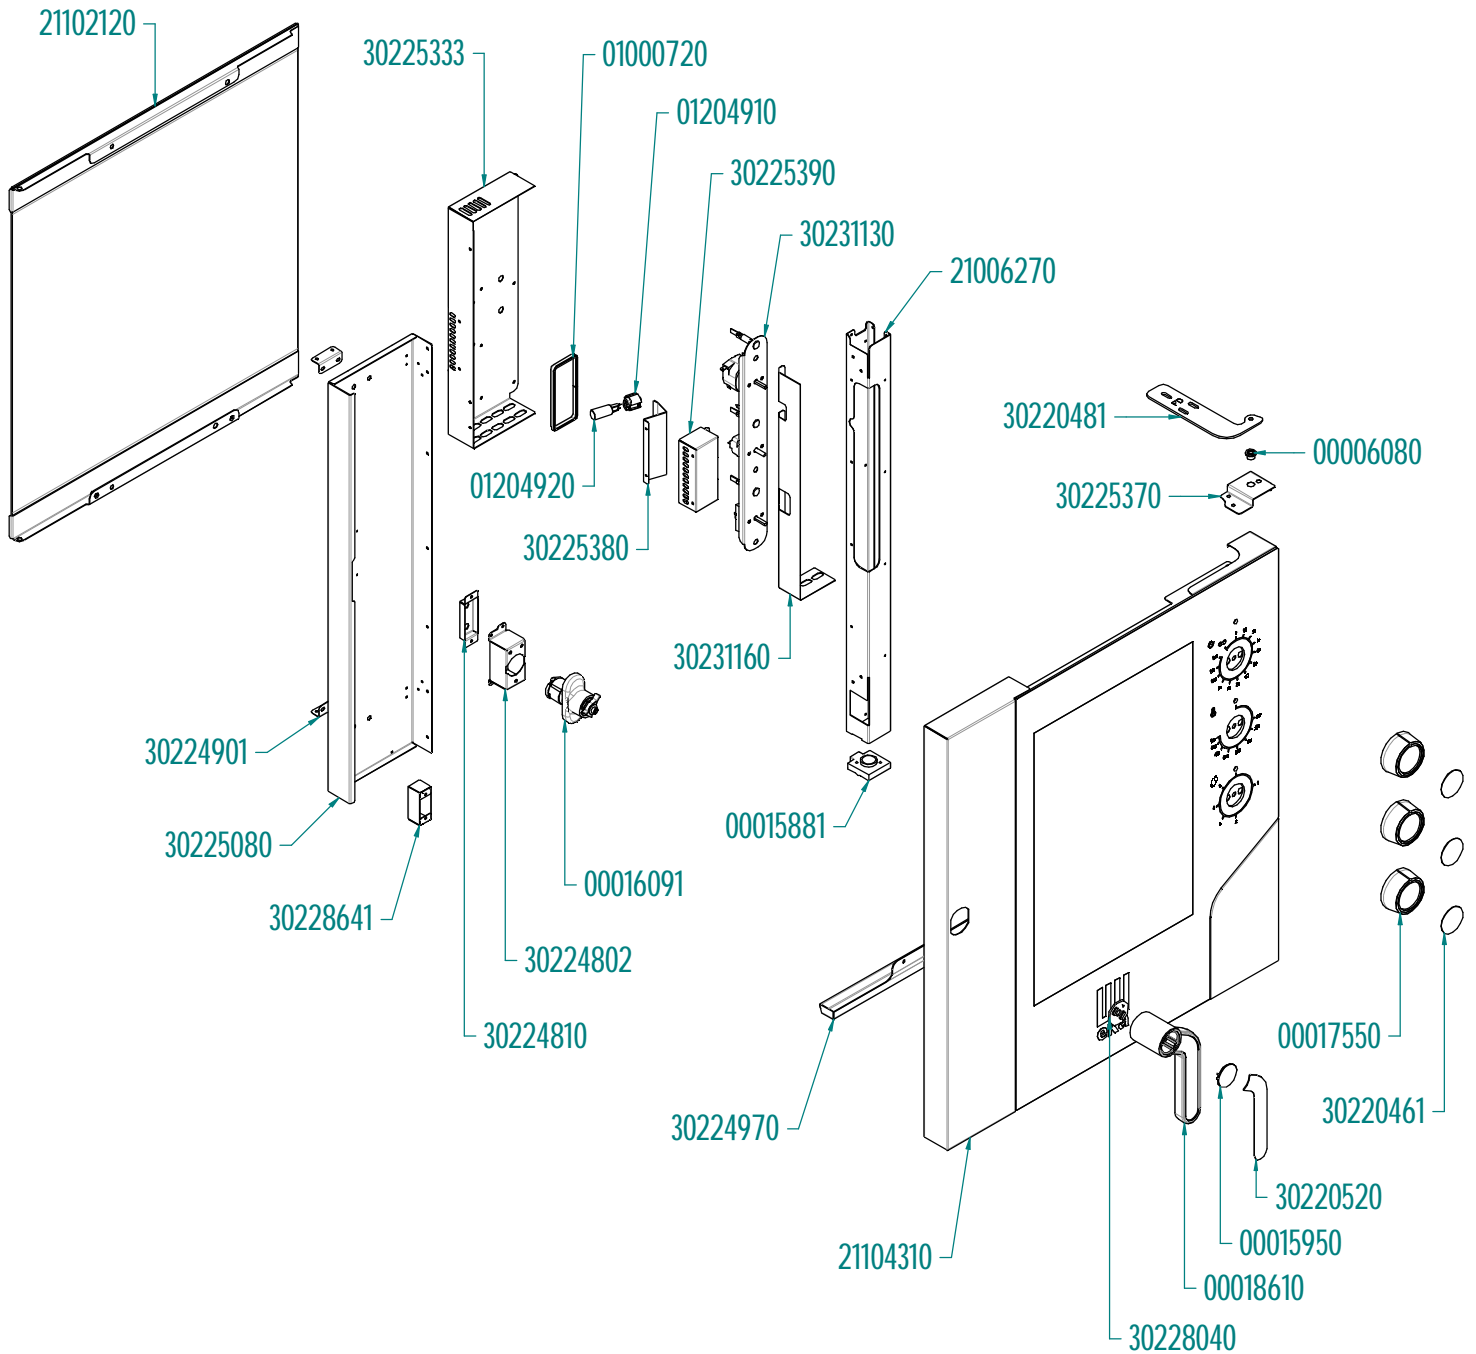

X:\Sgq\PRODOTTI\5 -
ACCESSORI\2-TAVOLINEka
TAVOLI LINEA
MK1Exploded view
MKFA711S Rev. 0

titolo documento/identificazione::

MKFA711S

revisione:

Rev. 0

PORTA (20106090)

tipo documento:

ESPLOSO - EXPLODED VIEW – VUE ECLATEE –
EXPLOSIONPLAN – VISTA EXPLODIDA -
В РАЗОБРАННОМ ВИДЕ