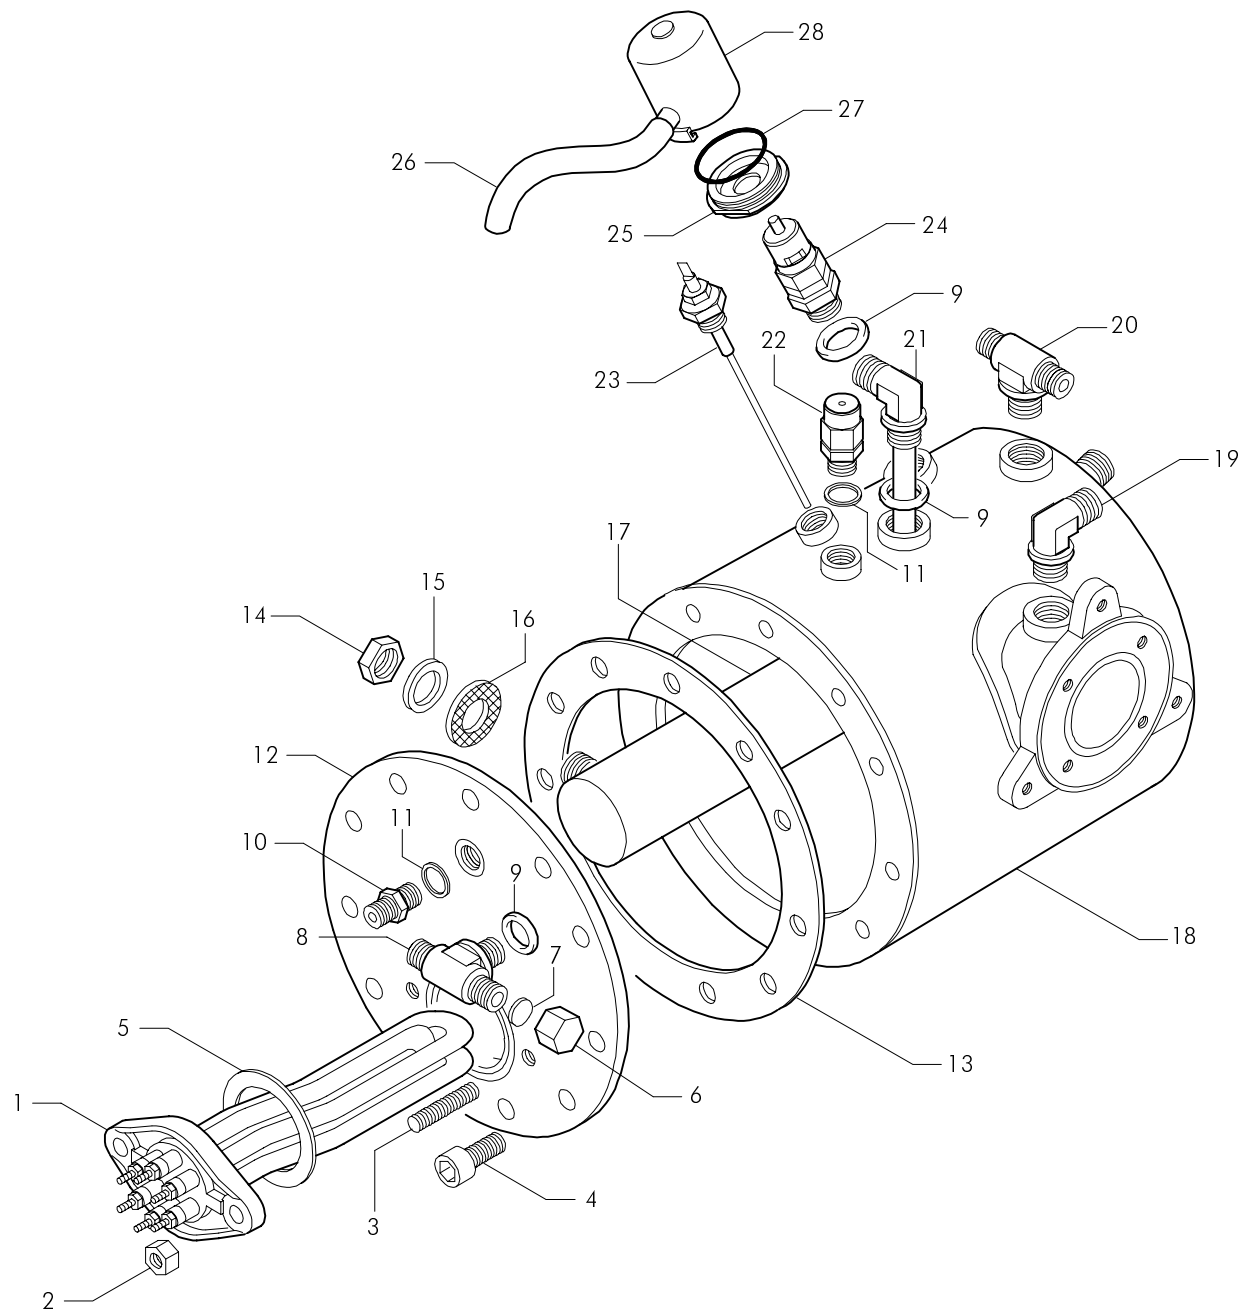

Caldia - Boiler
Chaudière - Kessel

Scambiatore **CARTUCCIA JUN-1GR** - Cartridge heating **EXCHANGER JUN-1GR**
Echangeur à **CARTOUCHE JUN-1GR** - Gruppe **EINSATZ AUSTAUSCHER JUN-1GR**

CLD-05

rev. **00**
05/2002