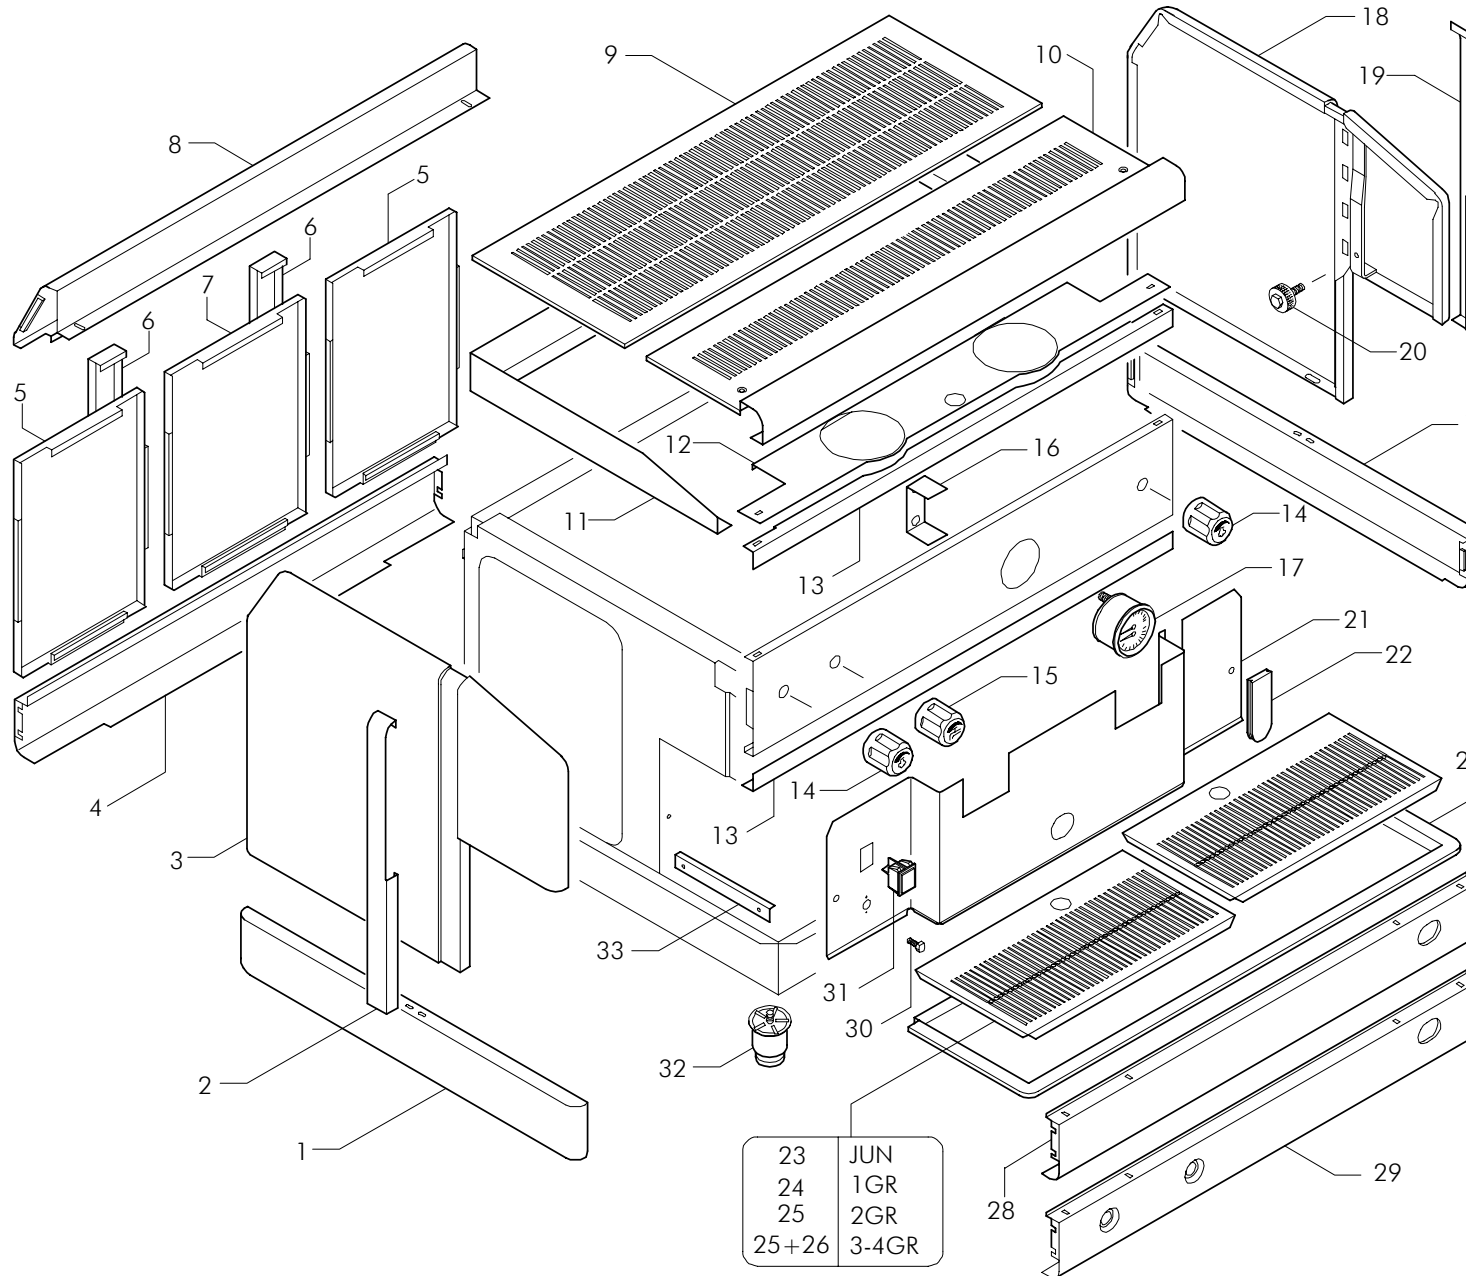

Pos	Cod.	Denominazione - IT -	Denomination - GB -	Denomination - FR -	Denomination - DE -
34	72703	COPRIGRUPPO AL/4 ARGENTA INOX LUC.	S. STEEL GROUP-COVER AL/4 ARGENTA	COUVRE-GROUPE INOX AL/4 ARGENTA	STAHL/GRUPPENDECKEL AL/4 ARGENTA
35	70701	FRONT.AL/1 ARG.1000C	FRONT PANEL AL/1 ARGENTA 1000COLOUR	PANNEAU AL/1 ARGENTA 1000 COULERS	STIRNTAFEL AL/1 ARGENTA T.FARBIG
35	70711	FRONT.AL/2 ARG.1000C	FRONT PANEL AL/2 ARGENTA 1000COLOUR	PANNEAU AL/2 ARGENTA 1000 COULEURS	STIRNTAFEL AL/2 ARGENTA T.FARBIG
35	70721	FRONT.AL/3 ARG.1000C	FRONT PANEL AL/3 ARGENTA 1000COLOUR	PANNEAU AL/3 ARGENTA 1000 COULEURS	STIRNTAFEL AL/3 ARGENTA T.FARBIG
35	70731	FRONT.AL/4 ARG.1000C	FRONT PANEL AL/4 ARGENTA 1000COLOUR	PANNEAU AL/4 ARGENTA 1000 COULEURS	STIRNTAFEL AL/4 ARGENTA T.FARBIG
36	60115	SUPPORTO MANOMETRO AL	GAUGE SUPPORT - AL	SUPPORT MANOMETRE - AL	MANOMETERHALTER - AL
37	21101	MANOMETRO 3 ATM "B" INOX	STEEL PRESSURE GAUGE 3 ATM "B"	MANOMETRE INOX 3 ATM "B"	STAHLMANOMETER 3 ATM "B"
38	70741	FRONT.AEP/1 ARG.1000C	FRONT PANEL AEP/1 ARGENTA 1000 COL.	PANNEAU FRONTAL AEP/1 ARGENTA 1000C	STIRNTAFEL AEP/1 ARGENTA T.FARBIG
38	70751	FRONT.AEP/2 ARG.1000C	FRONT PANEL AEP/2 ARGENTA 1000 COL.	PANNEAU FRONTAL AEP/2 ARGENTA 1000C	STIRNTAFEL AEP/2 ARGENTA T.FARBIG
38	70756	FRONT.AEP/2 ARG.1000C SC.TZ	FRONT PANEL AEP/2 X C.W.ARG.M.COL.	PANNEAU FRONT.AEP/2 X C-T ARG.M.COL	STIRNTAFEL AEP/2 X T.W. ARG.T.FARB.
38	70761	FRONT.AEP/3 ARG.1000C	FRONT PANEL AEP/3 ARGENTA 1000 COL.	PANNEAU FRONTAL AEP/3 ARGENTA 1000C	STIRNTAFEL AEP/3 ARGENTA T.FARBIG
38	70766	FRONT.AEP/3 ARG.1000C SCTV	FRONT PANEL AEP/3 X C.W. ARG.M.COL.	PANNEAU FRONT.AEP/3 X C-T ARG.M.COL	STIRNTAFEL AEP/3 X T.W. ARG.T.FARB.
38	70771	FRONT.AEP/4 ARG.1000C	FRONT PANEL AEP/4 ARGENTA 1000 COL.	PANNEAU FRONTAL AEP/4 ARGENTA 1000C	STIRNTAFEL AEP/4 ARGENTA T.FARBIG
38	70776	FRONT.AEP/4 ARG.1000C SCTV	FRONT PANEL AEP/4 X C.W. 1000 COL.	PANNEAU FRONTAL AEP/4 X C.T. 1000 C	STIRNTAFEL AEP/4 X T.W. T.FARBIG
38	70781	FRONT.AEP/JUN.ARG.1000C	FRONT PANEL AEP/JUN ARGENTA 1000 C.	PANNEAU FRON.AEP/JUN ARGENTA 1000C.	STIRNTAFEL AEP/JUN ARGENTA T.FARBIG
38	70786	FRONT.AEP/JUN.ARG.1000C M.I.	FRONT PANEL AEP/JUN ARGENTA 1000 C.	PANN.FRONT. AEP/JUN ARGENTA 1000 C.	STIRNTAFEL AEP/JUN ARGENTA 1000 F.
39	70791	FRONT.AEAP/SAE 1GR ARG.1000C	PANEL AEAP/SAE 1GR ARGENTA 1000 COL	PANNEAU AEAP/SAE 1GR ARGENTA 1000C.	TAFEL AEAP/SAE 1GR ARGENTA T.FARBIG
39	70801	FRONT.AEAP/SAE 2GR ARG.1000C	PANEL AEAP/SAE 2GR ARGENTA 1000COL.	PANNEAU AEAP/SAE 2GR ARGENTA 1000C.	TAFEL AEAP/SAE 2GR ARGENTA T.FARBIG
39	70806	FRONT.AEAP/SAE 2GR ARG.1000C SCTV	FRONT PANEL AEAP/SAE X CW ARG.M.COL	PANNEAU FRONT.AEAP/SAE X CT ARG.M.C	STIRNTAFEL AEAP/SAE X TW ARG.T.FARB
39	70811	FRONT.AEAP/SAE 3GR ARG.1000C	PANEL AEAP/SAE 3GR ARGENTA 1000COL.	PANNEAU AEAP/SAE 3GR ARGENTA 1000C.	TAFEL AEAP/SAE 3GR ARGENTA T.FARBIG
39	70816	FRONT.AEAP/SAE 3GR ARG.1000C SCTV	FR.PANEL AEAP/SAE 3GRXCW ARG.M.COL.	PANN.FRONT.AEAP/SAE 3GRXCT ARG.M.CO	STIRNTAFEL AEAP/SAE 3GRXTW ARG.T.FA
39	70821	FRONT.AEAP-SAE/4 ARG.1000C	PANEL AEAP/SAE 4GR ARGENTA 1000COL.	PANNEAU AEAP/SAE 4GR ARGENTA 1000C.	TAFEL AEAP/SAE 4GR ARGENTA T.FARBIG
39	70826	FRONT.AEAP-SAE/4 ARG.1000C SCTV	FRONT PANEL AEAP-SAE/4 X C.W. 1000COL.	PANNEAU FRONT. AEAP-SAE/4 X CT 1000 C.	STIRNTAFEL AEAP-SAE/4 XT.W. T.FARBIG
39	70831	FRONT.AEAP/SAE JUN.ARG.1000C	PANEL AEAP/SAE JUN ARGENTA 1000COL.	PANNEAU AEAP/SAE JUN ARGENTA 1000C.	TAFEL AEAP/SAE JUN ARGENTA T.FARBIG
39	70836	FRONT.AEAP/SAE JUN.ARG.1000C M.I	FRONT PANEL AEAP/SAE JUN AR 1000 C.	PANN.FRONT. AEAP/SAE JUN AR 1000 C.	STIRNTAFEL AEAP/SAE JUN AR 1000 F.
40	21274	TIMER 220/240V AEA 97 922051	TIMER 220/240V	TIMER 220/240V	TIMER 220/240V
40	21275	TIMER 110/120V MOD.97 CON AEA CMA	TIMER 110/120V	TIMER 110/120V	TIMER 110/120V
41	18354	PULSANTIERA 4T+1 X MICRO 991063	TOUCH PAD 4T+1 FOR MICRO 991063	CLAVIER A TOUCHES 4T+1 MICRO 991063	DRUCKKNOPFTAFEL 4T+1 MICRO 991063
42	18365	PULS.TH SAE JUN 220V 951735 *97	TOUCH PAD "TH" SAE JUN 220V 951605	CLAVIER "TH" SAE JUN 220V 951605	DRUCKKNOPFTAFEL "TH" SAE JUN 220V
42	18366	PULS.TH SAE JUN 110V 951736 *97	TOUCH PAD "TH" SAE JUN 110V 951637	CLAVIER "TH" SAE JUN 110V 951637	DRUCKKNOPFTAFEL "TH" SAE JUN 110V