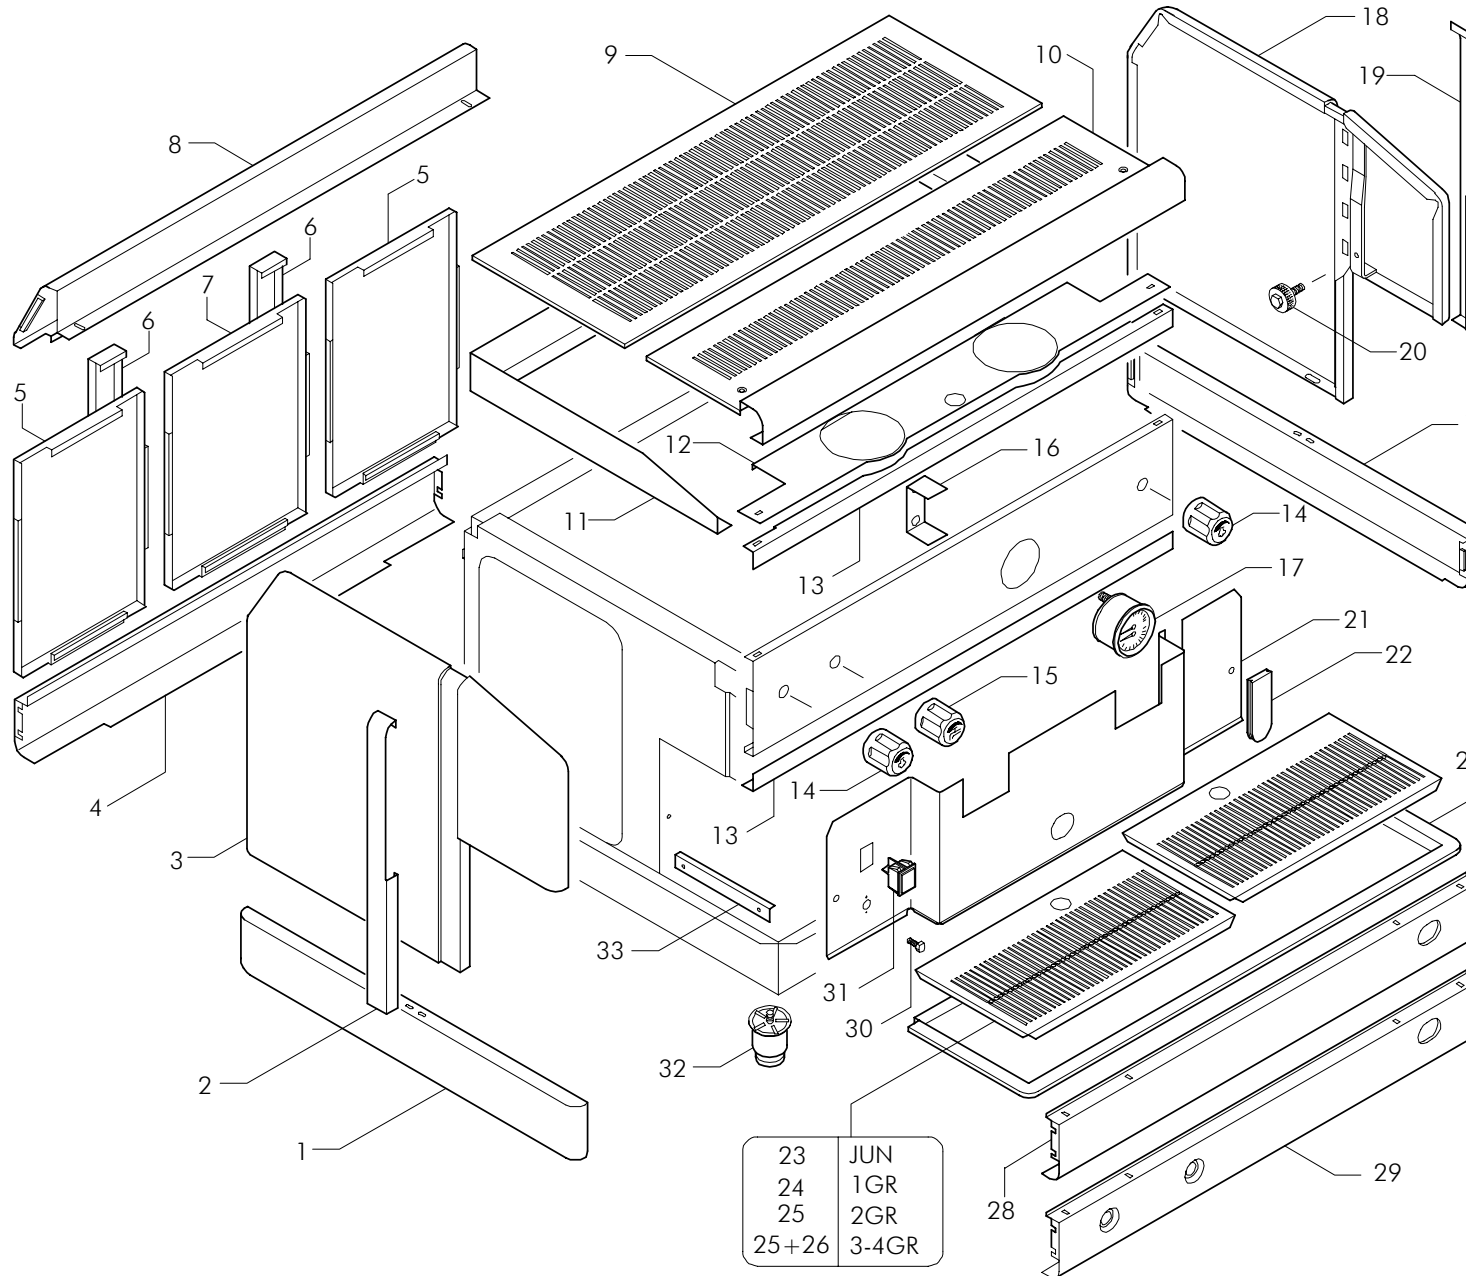

Pos	Cod.	Denominazione - IT -	Denomination - GB -	Denomination - FR -	Denomination - DE -
33	77741	GUIDA DESTRA-SINISTRA BACINELLA X TELAI	R-L BASIN GUIDE FOR FRAMES	GUIDE DX-SX CUVE X CHASSIS	FÜHRUNG RECHTS-LINKS SCHALE FÜR RAH
34	72700	COPRIGRUPPO AL/1 ARGENTA INOX LUC.	S.STEEL GROUP-COVER AL/1 ARGENTA	COUVRE-GROUPE INOX AL/1 ARGENTA	STAHL/GRUPPENDECKEL AL/1 ARGENTA
34	72701	COPRIGRUPPO AL/2 ARGENTA INOX LUC.	S.STEEL GROUP-COVER AL/2 ARGENTA	COUVRE-GROUPE INOX AL/2 ARGENTA	STAHL/GRUPPENDECKEL AL/2 ARGENTA
34	72702	COPRIGRUPPO AL/3 ARGENTA INOX LUC.	S.STEEL GROUP-COVER AL/3 ARGENTA	COUVRE-GROUPE INOX AL/3 ARGENTA	STAHL/GRUPPENDECKEL AL/3 ARGENTA
34	72703	COPRIGRUPPO AL/4 ARGENTA INOX LUC.	S.STEEL GROUP-COVER AL/4 ARGENTA	COUVRE-GROUPE INOX AL/4 ARGENTA	STAHL/GRUPPENDECKEL AL/4 ARGENTA
35	70705	FRONT .AL/1 ARG.G/WINC	FRONT PANEL AL/1 ARGENTA WINCESTER	PANNEAU AL/1 ARGENTA WINCESTER	STIRNTAFEL AL/1 ARGENTA WINCESTER
35	70715	FRONT .AL/2 ARG.G/WINC	FRONT PANEL AL/2 ARGENTA WINCESTER	PANNEAU FRONTAL AL/2 ARGENTA WINCESTER	STIRNTAFEL AL/2 ARGENTA WINCESTER
35	70725	FRONT .AL/3 ARG.G/WINC	FRONT PANEL AL/3 ARGENTA WINCESTER	PANNEAU FRONTAL AL/3 ARGENTA WINCESTER	STIRNTAFEL AL/3 ARGENTA WINCESTER
35	70735	FRONT .AL/4 ARG.G/WINC	FRONT PANEL AL/4 ARGENTA WINCESTER	PANNEAU FRONTAL AL/4 ARGENTA WINCESTER	STIRNTAFEL AL/4 ARGENTA WINCESTER
36	60115	SUPPORTO MANOMETRO AL	GAUGE SUPPORT - AL	SUPPORT MANOMETRE - AL	MANOMETERHALTER - AL
37	21101	MANOMETRO 3 ATM "B" INOX	STEEL PRESSURE GAUGE 3 ATM "B"	MANOMETRE INOX 3 ATM "B"	STAHLMANOMETER 3 ATM "B"
38	70745	FRONT .AEP/1 ARG.G/WINC	FRONT PANEL AEP/1 ARGENTA WINCESTER	PANNEAU FRONTAL AEP/1 ARGENTA WINCESTER	STIRNTAFEL AEP/1 ARGENTA WINCESTER
38	70755	FRONT .AEP/2 ARG.G/WINC	FRONT PANEL AEP/2 ARGENTA WINCESTER	PANNEAU FRONTAL AEP/2 ARGENTA WINCESTER	STIRNTAFEL AEP/2 ARGENTA WINCESTER
38	70760	FRONT .AEP/2 ARG.G/WINC SCTV	FRONT PANEL AEP/2 X C.W. ARG.WINCESTER	PANNEAU FRONTAL AEP/2 X C-T ARG.WINCESTE	STIRNTAFEL AEP/2 X T.W.ARG.WINCESTER
38	70765	FRONT .AEP/3 ARG.G/WINC	FRONT PANEL AEP/3 ARGENTA WINCESTER	PANNEAU FRONTAL AEP/3 ARGENTA WINCESTER	STIRNTAFEL AEP/3 ARGENTA WINCESTER
38	70770	FRONT .AEP/3 ARG.G/WINC SCTV	FRONT PANEL AEP/3 X C.W.ARGENTA WINCESTE	PANNEAU FRONTAL AEP/3 X C-T ARG.WINCESTE	STIRNTAFEL AEP/3 X T.W.ARG.WINCESTER
38	70775	FRONT .AEP/4 ARG.G/WINC	FRONT PANEL AEP/4 ARGENTA WINCESTER	PANNEAU FRONTAL AEP/4 ARGENTA WINCESTER	STIRNTAFEL AEP/4 ARGENTA WINCESTER
38	70780	FRONT .AEP/4 ARG.G/WINC SCTV	FRONT PANEL AEP/4 X C.W. WINCESTER	PANNEAU FRONTAL AEP/4 X C.T. WINCESTER	STIRNTAFEL AEP/4 X C.T. WINCESTER
39	70796	FRONT .AEAP/SAE 1GR ARG.G/WINC	PANEL AEAP/SAE 1GR ARGENTA WINCESTER	PANNEAU AEAP/SAE 1GR ARGENTA WINCESTER	STRINTAFEL AEAP/SAE 1GR ARGENTA WINCESTE
39	708050	FRONT .AEAP/SAE 2GR ARG.G/WINC	PANEL AEAP/SAE 2GR ARGENTA WINCESTER	PANNEAU AEAP/SAE 2GR ARGENTA WINCESTER	STRINTAFEL AEAP/SAE 2GR ARGENTA WINCESTE
39	70809	FRONT .AEAP/SAE 2GR ARG.G/WINC SCTV	FRONT PANEL AEAP/SAE 2GRXCW ARG.WINCESTE	PANNEAU AEAP/SAE 2GRXCT ARG.WINCESTER	STRINTAFEL AEAP/SAE 2GRXTW ARG.WINCESTER
39	70815	FRONT .AEAP/SAE 3GR ARG.G/WINC	PANEL AEAP/SAE 3GR ARGENTA WINCESTER	PANNEAU AEAP/SAE 3GR ARGENTA WINCESTER	STIRNTAFEL AEAP/SAE 3GR ARGENTA WINCESTE
39	70819	FRONT .AEAP/SAE 3GR ARG.G/WINC SCTV	PANEL AEAP/SAE 3GRXCW ARG.WINCESTER	PANNEAU AEAP/SAE 3GRXCT ARG.WINCESTER	STRINTAFEL AEAP/SAE 3GRXTW ARG.WINCESTER
39	70825	FRONT .AEAP-SAE/4 ARG.G/WINC	PANEL AEAP/SAE 4GR ARGENTA WINCESTER	PANNEAU AEAP/SAE 4GR ARGENTA WINCESTER	STIRNTAFEL AEAP/SAE 4GR ARGENTA WINCESTER
39	70830	FRONT .AEAP-SAE/4 ARG.G/WINC SCTV	FRONT PANEL AEAP/SAE 4GR X CW WINCESTER	PANNEAU FRONTAL AEAP/SAE 4GR X CT WINCES	STIRNTAFEL AEAP/SAE 4GR X TW WINCESTER
39	70835	FRONT .AEAP/SAE JUN ARG.G/WINC	FRONT PANEL AEAP/SAE JUN ARG.WINCESTER	PANNEAU FRONTAL AEAP/SAE JUN ARG.WINCEST	STIRNTAFEL AEAP/SAE JUN ARG.WINCESTER
39	70840	FRONT .AEAP/SAE JUN ARG.G/WINC M. I	FRONT PANEL AEAP/SAE JUN ARG.M. I.WINC.	PANNEAU FRONTAL AEAP/SAE JUN ARG.M. I.WIN	STIRNTAFEL AEAP/SAE JUN ARG.M. I.WINC.
40	21274	TIMER 220/240V AEA 97 922051	TIMER 220/240V	TIMER 220/240V	TIMER 220/240V
40	21275	TIMER 110/120V MOD.97 CON AEA CMA	TIMER 110/120V	TIMER 110/120V	TIMER 110/120V
41	18077	CENTRALINA 4GR UL 220V 951438	GEARCASE MICROP.4GR 220V 950878	CENTRALE MICROP.4GR 220V 950878	MIKROP.STEUERUNG 4GR 220V 950878
42	18365	PULS.TH SAE JUN 220V 951735 *97	TOUCH PAD "TH" SAE JUN 220V 951605	CLAVIER "TH" SAE JUN 220V 951605	DRUCKKNOPFTAFEL "TH" SAE JUN 220V
42	18366	PULS.TH SAE JUN 110V 951736 *97	TOUCH PAD "TH" SAE JUN 110V 951637	CLAVIER "TH" SAE JUN 110V 951637	DRUCKKNOPFTAFEL "TH" SAE JUN 110V