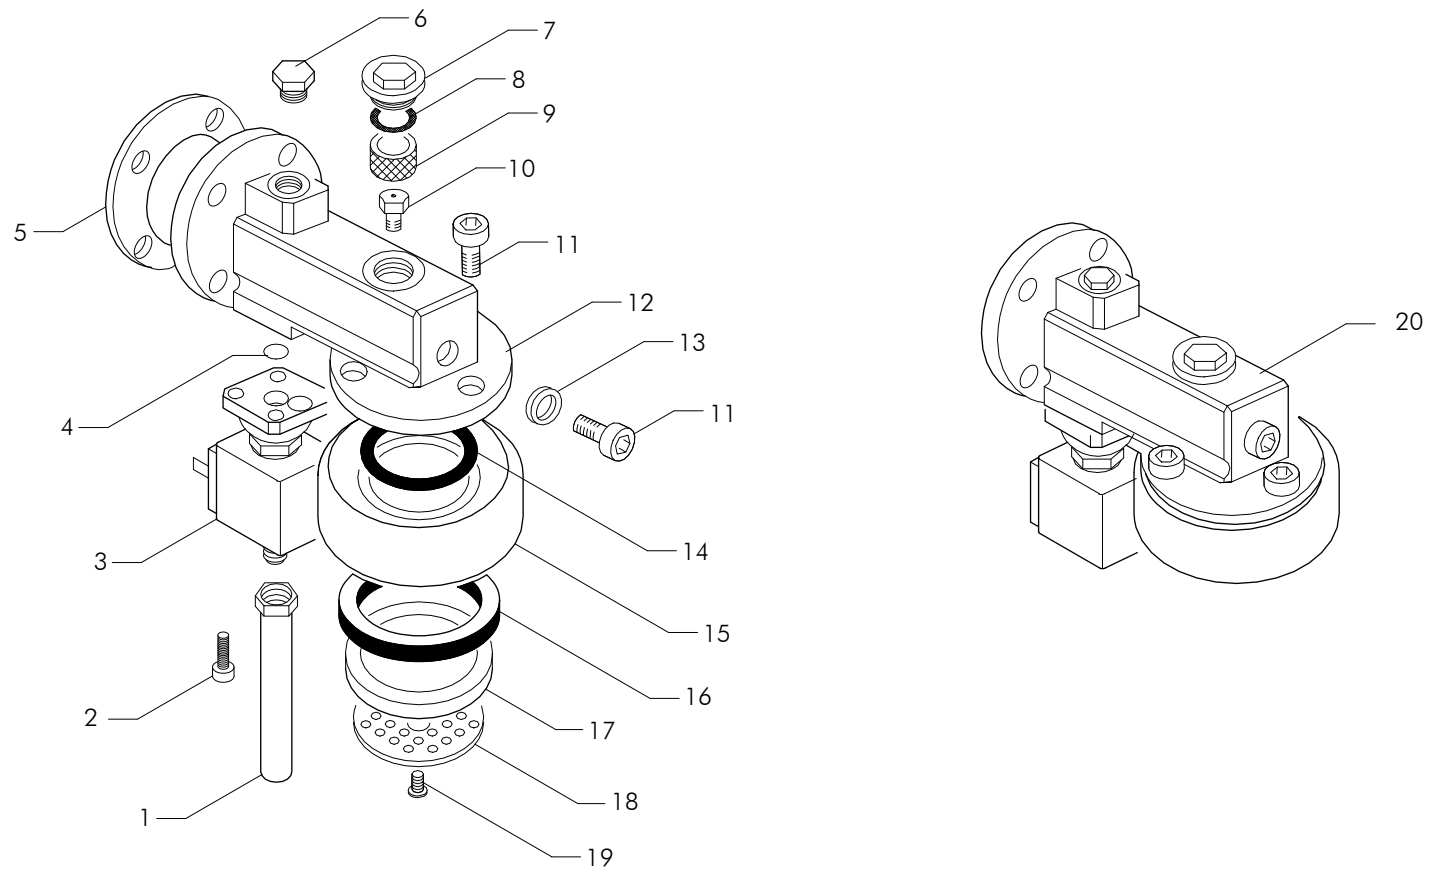

Pos	Cod.	Denominazione - IT -	Denomination - GB -	Denomination - FR -	Denomination - DE -
1	52000166	TUB.D-12 OT TAGLIATO L.92 1-4GR	CUT BRASS TUBE D-12 1-4 GR	TUBE COUPE' D-12 1-4 GR	ROHR D-12 MESSING GESCHNITTEN L.92 1-4GR
2	23560	VITE TCEI INOX 4X16	SCREW TCCE S.STEEL 4X16	VIS TCCE INOX 4X16	STAHLSCHRAUBE TCCE 4X16
3	18150	ELETTRORVALVOLA GRUPPO 110V 50-60HZ	GROUP SOLENOID VALVE 110/50-60	ELECTROVANNE GROUPE 110/50-60	GRUPPENMAGNETVENTIL 110/50-60
3	18151	ELETTRORVALVOLA GRUPPO 220/240V 50-60HZ	GROUP SOLENOID VALVE 220/240 50-60	ELECTROVANNE GROUPE 220/240 50-60	GRUPPENMAGNETVENTIL 220/240 50-60
3	18161996	ELETTRORVALVOLA GRUPPO 230V UL/ETL	GRP.SOL.VALVE VE128IRA5 230V UL/ETL	ELECTROVAN. GR.VE128IRA.5 ZB09 230V	ELEKTR.EINHEIT VE128IRA.5 ZB09 230V UR E
3	18161997	ELETTRORVALVOLA GRUPPO 115V UL/ETL	GRP.SOL.VALVE VE 128IRA.5 115V UR ETL	ELEC.VANNE GR.VE128IRA.5 115V UR ETL	GRUPPEVENTIL VE128IRA.5 115V UR ETL
4	12305	GUARNIZIONE OR 105 GR.ELETT.VITON	O RING SEAL 105 GREEN VITON SOLENOI	JOINT OR 105 GR. ELECT. VITON VERT 70SH	O-RINGDICHT. 105 EKELTR. EINHEIT VITON G
5	12002	GUARNIZIONE TEFLON VERGINE X GRUPPO	GROUP TEFLON GASKET 89X40X2	JOINT DE GROUPE TEFLON 89X40X2	TEFLON GRUPPENDICHTUNG 89X40X2
6	25780	TAPPO MASCHIO OTTONE 1/4	BRASS MALE CAP 1/4	BOUCHON MALE LAITON 1/4	MESSING-STOPFEN 1/4
7	25789	TAPPO GRUPPO EROGAZIONE	DISTRIBUTION GROUP CAP	BOUCHON GROUPE DEBIT	STOPFEN DER ABGABEGRUPPE
8	12303	GUARNIZIONE OR 119 VITON TAPPO GRUPPO	CAP O RING GASKET 119	JOINT OR 119 POUR BOUCHON	OR DICHTUNG FUR STOPFEN 119
9	10252	FILTRO PER GRUPPO 10.5X13.5X11	GROUP FILTER 10.5X13.5X11	FILTRE POUR GROUPE 10.5X13.5X11	GRUPPENFILTER 10.5X13.5X11
10	10300	GIGLER OTT. X GRUPPO D 0.8	BRASS GROUP JET D.0.8	GICLEUR LAITON POUR GROUPE D.0.8	VERMESSINGTE GRUPPEDUSE D 0.8
10	10300A	GIGLER OTT. X GRUPPO D 0.6	BRASS UNIT FOR JET D 0.6	GIGLEUR LAITON POUR GROUPE D 0.6	VERMESSINGTE GRUPPENDÜSE D 0.6
11	23552	VITE TCEI INOX 5X10	STEEL SCREW TCCE 5X10	VIS INOX TCCE 5X10	STAHLSCHRAUBE TCCE 5X10
12	25368	CORPO GRUPPO EROGAZIONE	DISTRIBUTION GROUP BODY	CORPS GROUPE DEBIT	KORPER DER ABGABEGRUPPE
13	12155	GUARNIZIONE CU 8.5X5X1	COPPER GASKET 8.5X5X1	JOINT CU 8.5X5X1	CU DICHTUNG 8.5X5X1
14	12304	GUARNIZIONE OR 4187 GRUP.ER VITON	DISTRIBUTION GR. O RING GASKET 4187	JOINT OR4187 GR DEBIT MC/482	OR DICHTUNG FUR AUSGABEGRUPPE 4187
15	25250	ANELLO AGGANCIATORE CROMATO	CHROMED CLAMPING RING	SABOT CHROME	CHROM GRUPPENRING
16	12215	GUARNIZ. GOMMA S.COPPA 72X56X8.5 MAGG	LARGER SIZED FILTER SUPPORT RUBBER	JOINT CAOUTCHOUC SOUCOUPE 72X56X8.5	FILTERHALTER-GUMMIDICHTUNG 72X56X8 GROSS
16	12217	GUARNIZ. GOMMA S.COPPA 72X56X8 NORMAL	STANDARD SIZE FILTER SUPPORT RUBBER	JOINT CAOUTCHOUC SOUCOUPE 72X56X8 N	FILTERHALTER-GUMMIDICHTUNG 72X56X8 NORMA
17	25627	PORTADOCCECTTA GRUPPO EROGAZIONE	WATER SPOUT UNIT SUPPORT	PORTE-DOUCHETTE GROUPE DISTRIBUTION	DUSCHTRÄGER VERSORGUNGSEINHEIT
18	27100	DOCCECTTA GRUPPO ER 51.9	GROUP SHOWER PLATE 51.9	DOUCHETTE GROUPE ER 51.9	DUSCHE VERTEILEREINHEIT 51.9
19	23510	VITE TPS INOX 5X14 TAGLIO CACC.	5X14 STAINLESS STEEL FLATHEAD SCREW	VIS TPS INOX 5X14 DE TOURNEVIS	SCHRAUBE TPS ROSTFREI5X14 SCHRAUBEN
20	56053	GRUPPO SC.CART.110/60	UNIT DISTRIBUTION GROUP 110/60	ENSEMBLE GROUPE 110/60	SATZ-ABGABEGRUPPE 110/60
20	56054	GRUPPO SC.CART.230V 50-60HZ	UNIT DISTRIBUTION GROUP 220-240/50-60	ENSEMBLE GROUPE 220-240/50-60	SATZ-ABGABEGRUPPE 220-240/50-60
20	56059	GRUPPO SC.CART.120/60 *UL*	UNIT DISTRIBUTION GROUP 120/60 *UL*	ENSEMBLE GROUPE 120/60 *UL*	SATZ-ABGABEGRUPPE 120/60 *UL*
20	56060	GRUPPO SC.CART.230/60 *UL*	UNIT DISTRIBUTION GROUP 230/60 *UL*	ENSEMBLE GROUPE 230/60 *UL*	SATZ-ABGABEGRUPPE 230/60 *UL*