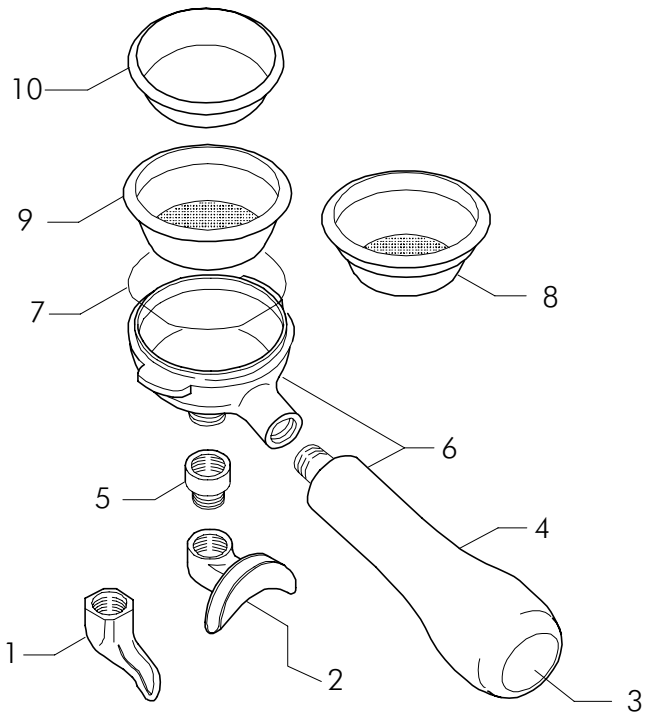

Pos	Cod.	Denominazione - IT -	Denomination - GB -	Denomination - FR -	Denomination - DE -
1	27032001	BECCUCCIO OTT/NI 1 TAZZA	BRASS SPOUT/NI 1 LONG CUP	BEC LAITON/NICKELE 1 TASSE LONG	AUSGUSS MESSING/NICKEL 1 TASSE LANG
2	27042001	BECCUCCIO OTT/NI 2 TAZZE	2 CUPS BRASS/NICKEL SPOUT	BEC 2 TASSES LAITON/NICKEL	MESSING/NICK. SCHNABEL FÜR 2 TASSEN
3	15486006	TAPPO MANOPOLA PORTAFILTRO CROMATO	CAP FILTER HOLDER KNOB	BOUCHON POIGNEE PORTE-FILTRE	GRIFFVERSCHLUSS FILTERHALTER
4	15263010	MANOPOLA PORTAFILTRO NERA+INSERTO M12	FILTER HOLDER KNOB	POIGNEE PORTE-FILTRE	FILTERHALTER GRIFF
5	27060201	PROLUNGA BECCUCCIO 1/2 TAZZE	EXTENSION	PROLONGE	VERLÄNGERUNG
6	27311000	PORTAFILTRO LAV.+ CROM.+MANOPOLA	FILTER HOLDER UNIT	ENSEMBLE PORTE-FILTRE	FILTERHALTER SATZ
7	27254	MOLLA FERMAFILTRO D-1,4	FILTER CLAMP SPRING D-1,4	RESSORT BLOCAGE-FILTRE D-1,4	FILTERHALTEFEDER D-1,4
8	27142	FILTRO INOX 1 TAZZA E/61 + CANALINO	E/61 1 CUP STAINLESS STEEL FILTER	FILTRE INOX 1 TASSE E/61 + RIGOLE	EDELSTAHL-FILTER 1 TASSE E/61 +FUE
8	27146	FILTRO INOX 1 TAZZA 19.5 + CANALINO	19.5 1 CUP STAINLESS STEEL FILTER	FILTRE INOX 1 TASSE 19.5 + RIGOLE	EDELSTAHL-FILTER 1 TASSE 19.5 +
9	27171	FILTRO INOX 2 TAZZE E/61 + CANALINO	E/61 2 CUP STAINLESS STEEL FILTER	FILTRE INOX 2 TASSES E/61 + RIGOLE	EDELSTAHL-FILTER 2 TASSEN E/61 +
9	27176	FILTRO INOX 2 TAZZE 22 + CANALINO	2 CUP STAINLESS STEEL FILTER 22	FILTRE INOX 2 TASSES 22 + RIGOLE	EDELSTAHL-FILTER 2 TASSEN 22 +
10	27173	FILTRO INOX 2 TAZZE CIECO	2 CUP STAINLESS STEEL CLOSED FILTER	FILTRE INOX 2 TASSES AVEUGLE	ROSTFREIER FILTER 2 TASSEN ÖFFNUNG
11	27032	BECCUCCIO OTT/NI 1 TAZZA LUNGO	BRASS SPOUT/NI 1 LONG CUP	BEC LAITON/NICKELE 1 TASSE LONG	AUSGUSS MESSING/NICKEL 1 TASSE LANG
12	27042	BECCUCCIO OTT/NI 2 TAZZE W FISSO	FIXED 2 CUPS BRASS/NICKEL SPOUT	BEC 2 TASSES LAITON/NICKEL FIXE	BEFESTIGER AUSGUSS 2 TASSEN CMA
13	27304	PORTAFILTRO	FILTER SUPPORT	PORTE-FILTRE	FILTERHALTERUNG
14	27195	FILTRO INOX 1 TRONCONE H52MM GIG	1 LARGER SIZED STAINLESS STEEL FILT	FILTRE INOX 1 ELEMENT H52MM GIG	FILTER ROSTFREI STÄRKER H52MM GIG
15	61010	PORTAFILTRO GIGANTE	GIANT FILTER SUPPORT	PORTE-FILTRE GEANT	GROSSER FILTERTÄGER
16	25387	DADO 3/8 FORO 12.5	3/8 NUT 12.5 HOLE	ECROU 3/8 TROU 12.5	MUTTER3/8 LOCH 12.5
17	52000155	TUB.D-10 L.215 FG 1 CANNETTA CROMATA	TUBE D-10 L.215	TUYAU D-10 L.215	ROHR D-10 L.215
18	15295	CLIPS ANTISCOTTATURA NERA	BLACK ANTISCORCHING CLIP	CLIP ANTI-BRULURES NOIRE	VERBRENNUNGSSCHUTZKLIPS
19	27190	FILTRO INOX 3 TAZZE 304/28	3 CUP STAINLESS STEEL FILTER 304/28	FILTRE INOX 3 TASSES 304/28	ROSTFREIER FILTER 3 TASSEN 304/28
20	27050	BECCUCCIO OTT/NI 3 TAZZE CORTO	BRASS SPOUT/NI 3 SHORT CUPS	BEC LAITON/NICKELE 3 TASSES COU	AUSGUSS OTT/NI 3 TASSEN KURZ
21	83300000	KIT CAPPUCCINATORE	CAPPUCCINO MAKERKIT	KIT CAPPUCCINO	KIT CAPPUCCINO
22	30300	ZUCCHERIERA INOX	STAINLESS STEEL SUGAR-BOWL	SUCRIER INOX	ZUCKERDOSE ROSTFREI
23	15290	MISURINO IN PLASTICA GR.7	7 GR PLASTIC MEASURE	MESURE EN PLASTIQUE 7 GR.	PLASTIKMESSBECHER GR.7
23	30150	MISURINO ACCIAIO INOX	STAINLESS STEEL MEASURE GR.7	MESURE ACIER INOX 7GR.	EDELSTAHL-MESSBECHER 7GR.
24	15420	PRESSINO CAFFE'	COFFEE PRESS	PRESSE CAFE	EINDRÜCKVORRICHTUNG
24	241034	FUSIONE ALLUMINIO 60/82 PRESSINO	COFFEE PRESS ALUMINIUM	PRESSE ALUMINIUM	EINDRÜCKVORRICHTUNG ALUMINIUM