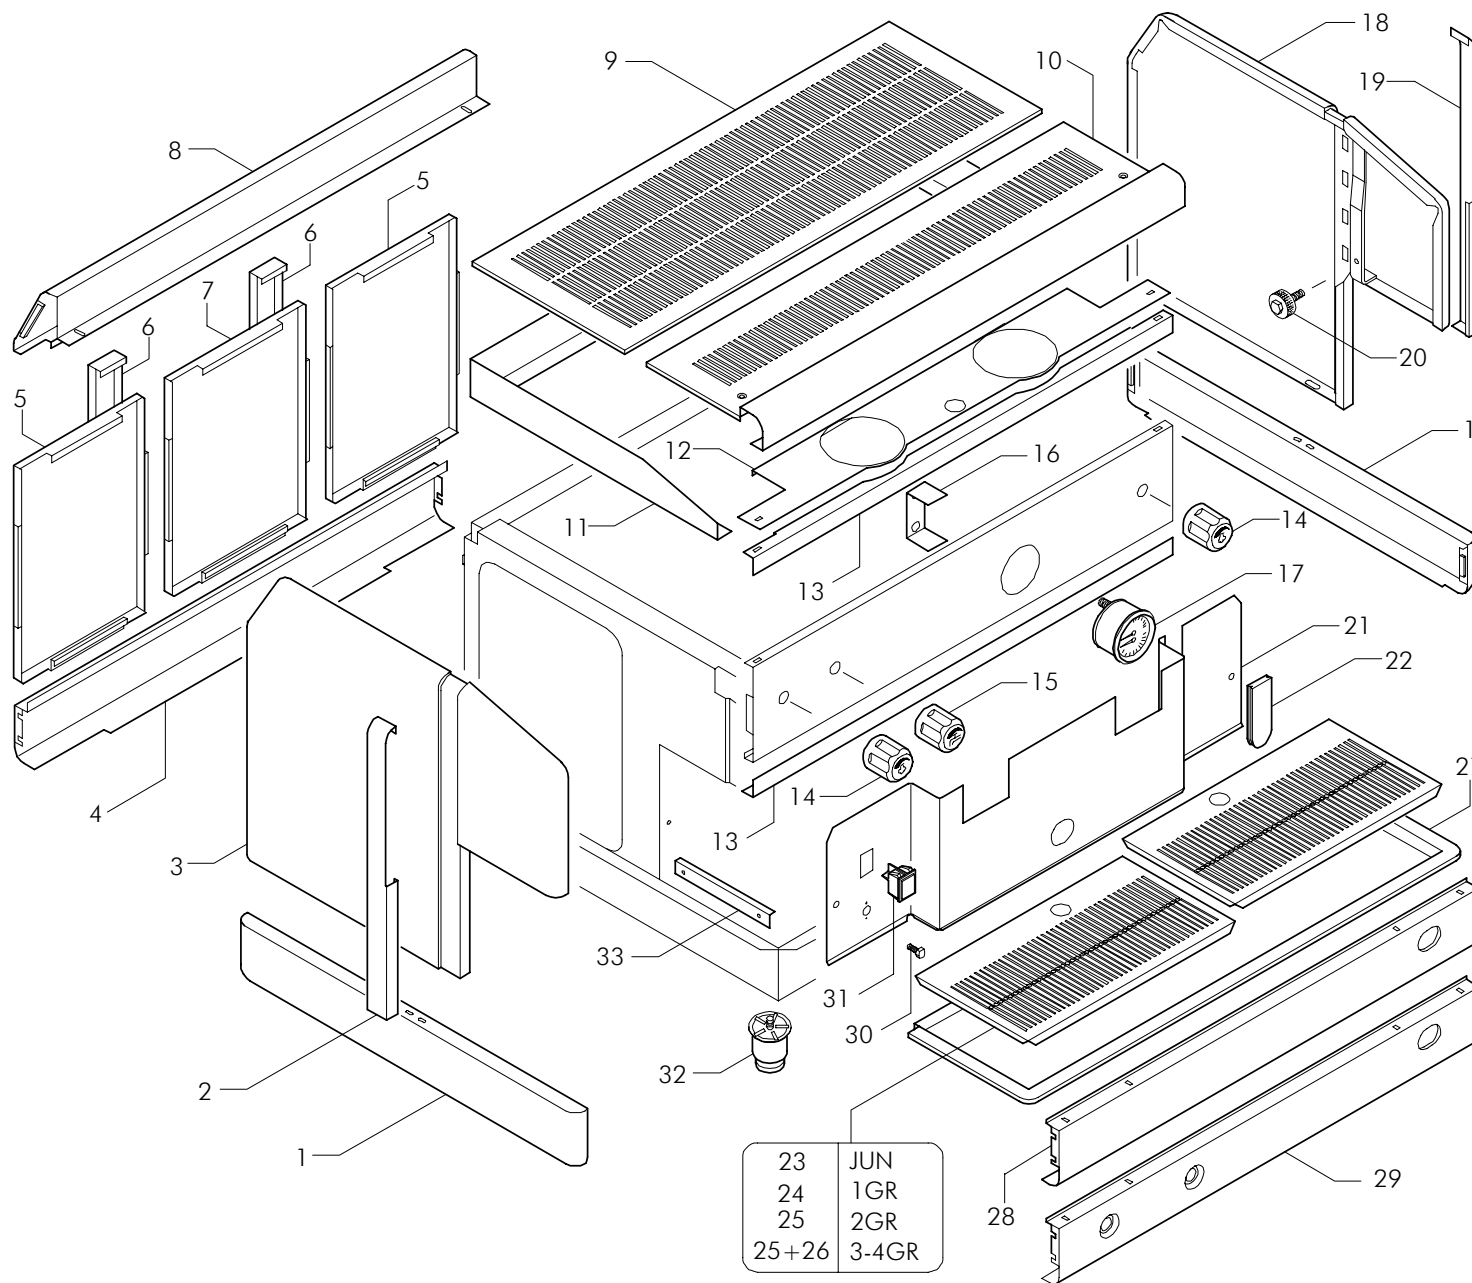

Pos	Cod.	Denominazione - IT -	Denomination - GB -	Denomination - FR -	Denomination - DE -
27	76097	BACINELLA 3GR INOX LUCIDO	3GR GLOSSY STAINLESS STEEL	CUVE 3GR INOX BRILLANT	STAHLSCHALE 3GR
27	76098	BACINELLA 4GR INOX LUCIDO	4GR GLOSSY STAINLESS STEEL	CUVE 4GR INOX BRILLANT	STAHLSCHALE 4GR
28	77460	PROF.BAS.ANT.1GR AR/WN NERO/BUC	FRONT BASE SURROUND 1GR ARG.BLACK	PROFILS BASE ANT.1GR ARG.NOIR	STIRN-GRUNDPROFIL 1GR ARG.SCHWARZ
28	77461	PROF.BAS.ANT.2GR AR/WN NERO/BUC	FRONT BASE SURROUND 2GR ARG.BLACK	PROFILS BASE ANT.2GR ARG.NOIR	STIRN-GRUNDPROFIL 2GR ARG.SCHWARZ
28	77462	PROF.BAS.ANT.3GR AR/WN NERO/BUC	FRONT BASE SURROUND 3GR ARG.BLACK	PROFILS BASE ANT.3GR ARG.NOIR	STIRN-GRUNDPROFIL 3GR ARG.SCHWARZ
28	77463	PROF.BAS.ANT.4GR AR/WN NERO/BUC	FRONT BASE SURROUND 4GR ARG.BLACK	PROFILS BASE ANT.4GR ARG.NOIR	STIRN-GRUNDPROFIL 4GR ARG.SCHWARZ
28	77464	PROF.BAS.ANT.JUN.AR/WN NERO/BUC	FRONT BASE SURROUND JUN ARG.BLACK	PROFILS BASE ANT. JUN ARG.NOIR	STIRN-GRUNDPROFIL JUN ARG.SCHWARZ
28	77466	PROF.BAS.ANT.1GR AR/WN RAME	FRONT BASE SURROUND 1GR ARG.COPPER	PROFILS BASE ANT.1GR ARG.CUIVRE	STIRN-GRUNDPROFIL 1GR ARG.KUPFER
28	77467	PROF.BAS.ANT.2GR AR/WN RAME	FRONT BASE SURROUND 2GR ARG.COPPER	PROFILS BASE ANT.2GR ARG.CUIVRE	STIRN-GRUNDPROFIL 2GR ARG.KUPFER
28	77468	PROF.BAS.ANT.3GR AR/WN RAME	FRONT BASE SURROUND 3GR ARG.COPPER	PROFILS BASE ANT.3GR ARG.CUIVRE	STIRN-GRUNDPROFIL 3GR ARG.KUPFER
28	77469	PROF.BAS.ANT.4GR AR/WN RAME	FRONT BASE SURROUND 4GR ARG.COPPER	PROFILS BASE ANT. 4GR ARG.CUIVRE	STIRN-GRUNDPROFIL 4GR ARG.KUPFER
28	77470	PROF.BAS.ANT.JUN.AR/WN RAME	FRONT BASE SURROUND JUN ARG.COPPER	PROFILS BASE ANT.JUN ARG.CUIVRE	STIRN-GRUNDPROFIL JUN ARG. KUPFER
29	774561	PROF.BAS.ANT.1GR AR/WN NERO/BUC GAS	BASE SURROUND 1GR ARG.BLACK X GAS	PROFILS BASE 1GR ARG.NOIR X GAZ	GRUNDPROFIL 1GR ARG.SCHWARZ X GAS
29	774562	PROF.BAS.ANT.2GR AR/WN NERO/BUC GAS	BASE SURROUND 2GR ARG.BLACK X GAS	PROFILS BASE 2GR ARG.NOIR X GAZ	GRUNDPROFIL 2GR ARG.SCHWARZ X GAS
29	774563	PROF.BAS.ANT.3GR AR/WN NERO/BUC GAS	BASE SURROUND 3GR ARG.BLACK X GAS	PROFILS BASE 3GR ARG.NOIR X GAZ	GRUNDPROFIL 3GR ARG.SCHWARZ X GAS
29	774564	PROF.BAS.ANT.4GR AR/WN NERO/BUC GAS	BASE SURROUND 4GR ARG.BLACK X GAS	PROFILS BASE 4GR ARG.NOIR X GAZ	GRUNDPROFIL 4GR ARG.SCHWARZ X GAS
29	774566	PROF.BAS.ANT.1GR AR/WN RAME GAS	BASE SURROUND 1GR ARG.COPPER X GAS	PROFILS BASE 1GR ARG.CUIVRE X GAZ	GRUNDPROFIL 1GR ARG.KUPFER X GAS
29	774567	PROF.BAS.ANT.2GR AR/WN RAME GAS	BASE SURROUND 2GR ARG.COPPER X GAS	PROFILS BASE 2GR ARG.CUIVRE X GAZ	GRUNDPROFIL 2GR ARG.KUPFER X GAS
29	774568	PROF.BAS.ANT.3GR AR/WN RAME GAS	BASE SURROUND 3GR ARG.COPPER X GAS	PROFILS BASE 3GR ARG.CUIVRE X GAZ	GRUNDPROFIL 3GR ARG.KUPFER X GAS
29	774569	PROF.BAS.ANT.4GR AR/WN RAME GAS	BASE SURROUND 4GR ARG.COPPER X GAS	PROFILS BASE 4GR ARG.CUIVRE X GAZ	GRUNDPROFIL 4GR ARG.KUPFER X GAS
30	23420	VITE TE OTTONE M6X12 NICHELATA	M6X12NICKEL-PLATED BRASS HEX.HEAD SCREW	VIS TH LAITON M6X12 NICKELEE	SECHSKANTSCHRAUBE AUS MESSING M6X12
31	15486002	TAPPO FORO INTERRUTORE	SWITCH HOLE PLUG	CAPUCHON TROU INTERRUPE.	ABDECKUNG SCHALTERLOCH
32	15315	PIEDINO REGOLAB. CROM. 435 9-15 ETL	CHROMED ADJUSTABLE FOOT 435 9-15 ET	PIED REGLABLE CHROME 435 9-15 ETL	REGELBARER FUSS CHROM 435 9-15 ETL
32	15316	PIEDINO REGOLABILE NERO CROM. 435-PS3	ADJUS.FOOT 435-PS3 BLACK-PI3.5	PIED REGL. 435-PS3 BLACK-PI3.5	REGELBARFUSS 435-PS3 BLACK-PI3.5
33	77741	GUIDA DESTRA-SINISTRA BACINELLA X TELAI	R-L BASIN GUIDE FOR FRAMES	GUIDE DX-SX CUVE X CHASSIS	FÜHRUNG RECHTS-LINKS SCHALE FÜR RAH
34	72700	COPRIGRUPPO AL/1 ARGENTA INOX LUC.	S.STEEL GROUP-COVER AL/1 ARGENTA	COUVRE-GROUPE INOX AL/1 ARGENTA	STAHL/GRUPPENDECKEL AL/1 ARGENTA
34	72701	COPRIGRUPPO AL/2 ARGENTA INOX LUC.	S.STEEL GROUP-COVER AL/2 ARGENTA	COUVRE-GROUPE INOX AL/2 ARGENTA	STAHL/GRUPPENDECKEL AL/2 ARGENTA
34	72702	COPRIGRUPPO AL/3 ARGENTA INOX LUC.	S.STEEL GROUP-COVER AL/3 ARGENTA	COUVRE-GROUPE INOX AL/3 ARGENTA	STAHL/GRUPPENDECKEL AL/3 ARGENTA
34	72703	COPRIGRUPPO AL/4 ARGENTA INOX LUC.	S.STEEL GROUP-COVER AL/4 ARGENTA	COUVRE-GROUPE INOX AL/4 ARGENTA	STAHL/GRUPPENDECKEL AL/4 ARGENTA
35	70704	FRONT.AL/1 ARG.INOX LUCIDO	FRONT PANEL AL/1 ARGENTA STEEL	PANNEAU FRONTAL AL/1 ARGENTA INOX	STIRNTAFEL AL/1 ARGENTA STAHL
35	70714	FRONT.AL/2 ARG.INOX LUCIDO	FRONT PANEL AL/2 ARGENTA STEEL	PANNEAU FRONTAL AL/2 ARGENTA INOX	STIRNTAFEL AL/2 ARGENTA STAHL
35	70724	FRONT.AL/3 ARG.INOX LUCIDO	FRONT PANEL AL/3 ARGENTA STEEL	PANNEAU FRONTAL AL/3 ARGENTA INOX	STIRNTAFEL AL/3 ARGENTA STAHL
35	70734	FRONT.AL/4 ARG.INOX LUCIDO	FRONT PANEL AL/4 ARGENTA STEEL	PANNEAU FRONTAL AL/4 ARGENTA INOX	STIRNTAFEL AL/4 ARGENTA STAHL
36	60115	SUPPORTO MANOMETRO AL	GAUGE SUPPORT - AL	SUPPORT MANOMETRE - AL	MANOMETERHALTER - AL
37	21101	MANOMETRO 3 ATM "B" INOX	STEEL PRESSURE GAUGE 3 ATM "B"	MANOMETRE INOX 3 ATM "B"	STAHLMANOMETER 3 ATM "B"
38	70744	FRONT.AEP/1 ARG.INOX LUCIDO	FRONT PANEL AEP/1 ARGENTA STEEL	PANNEAU FRONTAL AEP/1 ARGENTA INOX	STIRNTAFEL AEP/1 ARGENTA STAHL
38	70754	FRONT.AEP/2 ARG.INOX LUCIDO	FRONT PANEL AEP/2 ARGENTA STEEL	PANNEAU FRONTAL AEP/2 ARGENTA INOX	STIRNTAFEL AEP/2 ARGENTA STAHL
38	70759	FRONT.AEP/2 ARG.INOX L. SCTV	FRONT PANEL AEP/2 X CW STEEL	PANNEAU FRONTAL AEP/2 X CT INOX	STIRNTAFEL AEP/2 X TW STAHL
38	70764	FRONT.AEP/3 ARG.INOX LUCIDO	FRONT PANEL AEP/3 ARGENTA STEEL	PANNEAU FRONTAL AEP/3 ARGENTA INOX	STIRNTAFEL AEP/3 ARGENTA STAHL