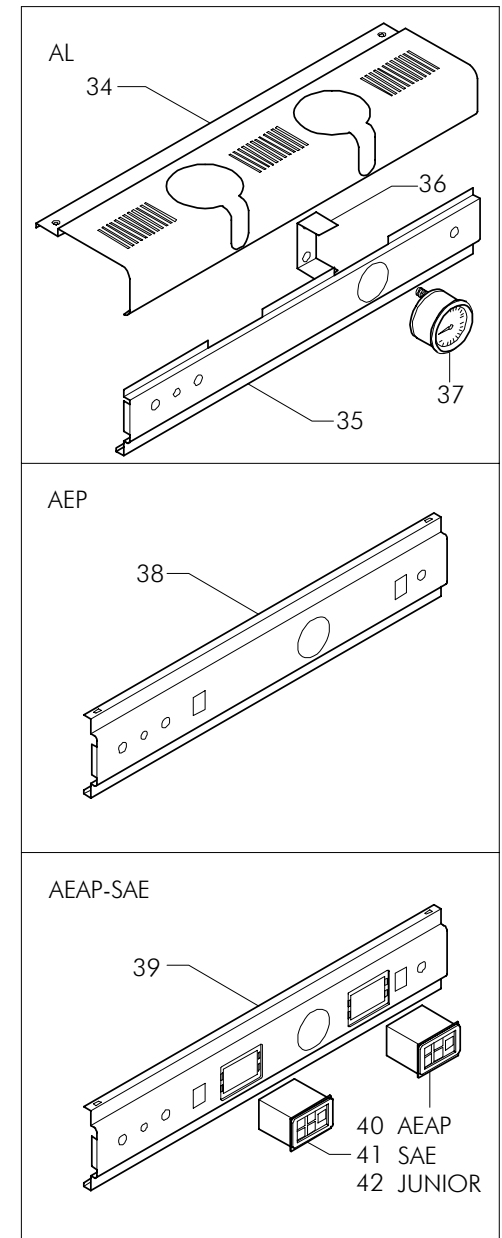

Pos	Cod.	Denominazione - IT -	Denomination - GB -	Denomination - FR -	Denomination - DE -
33	77741	GUIDA DESTRA-SINISTRA BACINELLA X TELAI	R-L BASIN GUIDE FOR FRAMES	GUIDE DX-SX CUVE X CHASSIS	FÜHRUNG RECHTS-LINKS SCHALE FÜR RAH
34	72700	COPRIGRUPPO AL/1 ARGENTA INOX LUC.	S.STEEL GROUP-COVER AL/1 ARGENTA	COUVRE-GROUPE INOX AL/1 ARGENTA	STAHL/GRUPPENDECKEL AL/1 ARGENTA
34	72701	COPRIGRUPPO AL/2 ARGENTA INOX LUC.	S.STEEL GROUP-COVER AL/2 ARGENTA	COUVRE-GROUPE INOX AL/2 ARGENTA	STAHL/GRUPPENDECKEL AL/2 ARGENTA
34	72702	COPRIGRUPPO AL/3 ARGENTA INOX LUC.	S.STEEL GROUP-COVER AL/3 ARGENTA	COUVRE-GROUPE INOX AL/3 ARGENTA	STAHL/GRUPPENDECKEL AL/3 ARGENTA
34	72703	COPRIGRUPPO AL/4 ARGENTA INOX LUC.	S.STEEL GROUP-COVER AL/4 ARGENTA	COUVRE-GROUPE INOX AL/4 ARGENTA	STAHL/GRUPPENDECKEL AL/4 ARGENTA
35	70705	FRONT .AL/1 ARG.G/WINC	FRONT PANEL AL/1 ARGENTA WINCESTER	PANNEAU AL/1 ARGENTA WINCESTER	STIRNTAFEL AL/1 ARGENTA WINCESTER
35	70715	FRONT .AL/2 ARG.G/WINC	FRONT PANEL AL/2 ARGENTA WINCESTER	PANNEAU FRONTAL AL/2 ARGENTA WINCESTER	STIRNTAFEL AL/2 ARGENTA WINCESTER
35	70725	FRONT .AL/3 ARG.G/WINC	FRONT PANEL AL/3 ARGENTA WINCESTER	PANNEAU FRONTAL AL/3 ARGENTA WINCESTER	STIRNTAFEL AL/3 ARGENTA WINCESTER
35	70735	FRONT .AL/4 ARG.G/WINC	FRONT PANEL AL/4 ARGENTA WINCESTER	PANNEAU FRONTAL AL/4 ARGENTA WINCESTER	STIRNTAFEL AL/4 ARGENTA WINCESTER
36	60115	SUPPORTO MANOMETRO AL	GAUGE SUPPORT - AL	SUPPORT MANOMETRE - AL	MANOMETERHALTER - AL
37	21101	MANOMETRO 3 ATM "B" INOX	STEEL PRESSURE GAUGE 3 ATM "B"	MANOMETRE INOX 3 ATM "B"	STAHLMANOMETER 3 ATM "B"
38	70745	FRONT .AEP/1 ARG.G/WINC	FRONT PANEL AEP/1 ARGENTA WINCESTER	PANNEAU FRONTAL AEP/1 ARGENTA WINCESTER	STIRNTAFEL AEP/1 ARGENTA WINCESTER
38	70755	FRONT .AEP/2 ARG.G/WINC	FRONT PANEL AEP/2 ARGENTA WINCESTER	PANNEAU FRONTAL AEP/2 ARGENTA WINCESTER	STIRNTAFEL AEP/2 ARGENTA WINCESTER
38	70760	FRONT .AEP/2 ARG.G/WINC SCTV	FRONT PANEL AEP/2 X C.W. ARG.WINCESTER	PANNEAU FRONTAL AEP/2 X C-T ARG.WINCESTE	STIRNTAFEL AEP/2 X T.W.ARG.WINCESTER
38	70765	FRONT .AEP/3 ARG.G/WINC	FRONT PANEL AEP/3 ARGENTA WINCESTER	PANNEAU FRONTAL AEP/3 ARGENTA WINCESTER	STIRNTAFEL AEP/3 ARGENTA WINCESTER
38	70770	FRONT .AEP/3 ARG.G/WINC SCTV	FRONT PANEL AEP/3 X C.W.ARGENTA WINCESTE	PANNEAU FRONTAL AEP/3 X C-T ARG.WINCESTE	STIRNTAFEL AEP/3 X T.W.ARG.WINCESTER
38	70775	FRONT .AEP/4 ARG.G/WINC	FRONT PANEL AEP/4 ARGENTA WINCESTER	PANNEAU FRONTAL AEP/4 ARGENTA WINCESTER	STIRNTAFEL AEP/4 ARGENTA WINCESTER
38	70780	FRONT .AEP/4 ARG.G/WINC SCTV	FRONT PANEL AEP/4 X C.W. WINCESTER	PANNEAU FRONTAL AEP/4 X C.T. WINCESTER	STIRNTAFEL AEP/4 X C.T. WINCESTER
39	70796	FRONT .AEAP/SAE 1GR ARG.G/WINC	PANEL AEAP/SAE 1GR ARGENTA WINCESTER	PANNEAU AEAP/SAE 1GR ARGENTA WINCESTER	STRINTAFEL AEAP/SAE 1GR ARGENTA WINCESTE
39	708050	FRONT .AEAP/SAE 2GR ARG.G/WINC	PANEL AEAP/SAE 2GR ARGENTA WINCESTER	PANNEAU AEAP/SAE 2GR ARGENTA WINCESTER	STRINTAFEL AEAP/SAE 2GR ARGENTA WINCESTE
39	70809	FRONT .AEAP/SAE 2GR ARG.G/WINC SCTV	FRONT PANEL AEAP/SAE 2GRXCW ARG.WINCESTE	PANNEAU AEAP/SAE 2GRXCT ARG.WINCESTER	STRINTAFEL AEAP/SAE 2GRXTW ARG.WINCESTER
39	70815	FRONT .AEAP/SAE 3GR ARG.G/WINC	PANEL AEAP/SAE 3GR ARGENTA WINCESTER	PANNEAU AEAP/SAE 3GR ARGENTA WINCESTER	STIRNTAFEL AEAP/SAE 3GR ARGENTA WINCESTE
39	70819	FRONT .AEAP/SAE 3GR ARG.G/WINC SCTV	PANEL AEAP/SAE 3GRXCW ARG.WINCESTER	PANNEAU AEAP/SAE 3GRXCT ARG.WINCESTER	STRINTAFEL AEAP/SAE 3GRXTW ARG.WINCESTER
39	70825	FRONT .AEAP-SAE/4 ARG.G/WINC	PANEL AEAP/SAE 4GR ARGENTA WINCESTER	PANNEAU AEAP/SAE 4GR ARGENTA WINCESTER	STIRNTAFEL AEAP/SAE 4GR ARGENTA WINCESTER
39	70830	FRONT .AEAP-SAE/4 ARG.G/WINC SCTV	FRONT PANEL AEAP/SAE 4GR X CW WINCESTER	PANNEAU FRONTAL AEAP/SAE 4GR X CT WINCES	STIRNTAFEL AEAP/SAE 4GR X TW WINCESTER
39	70835	FRONT .AEAP/SAE JUN ARG.G/WINC	FRONT PANEL AEAP/SAE JUN ARG.WINCESTER	PANNEAU FRONTAL AEAP/SAE JUN ARG.WINCEST	STIRNTAFEL AEAP/SAE JUN ARG.WINCESTER
39	70840	FRONT .AEAP/SAE JUN ARG.G/WINC M. I	FRONT PANEL AEAP/SAE JUN ARG.M. I.WINC.	PANNEAU FRONTAL AEAP/SAE JUN ARG.M. I.WIN	STIRNTAFEL AEAP/SAE JUN ARG.M. I.WINC.
40	21274	TIMER 220/240V AEA 97 922051	TIMER 220/240V	TIMER 220/240V	TIMER 220/240V
40	21275	TIMER 110/120V MOD.97 CON AEA CMA	TIMER 110/120V	TIMER 110/120V	TIMER 110/120V
41	18077	CENTRALINA 4GR UL 220V 951438	GEARCASE MICROP.4GR 220V 950878	CENTRALE MICROP.4GR 220V 950878	MIKROP.STEUERUNG 4GR 220V 950878
42	18365	PULS.TH SAE JUN 220V 951735 *97	TOUCH PAD "TH" SAE JUN 220V 951605	CLAVIER "TH" SAE JUN 220V 951605	DRUCKKNOPFTAFEL "TH" SAE JUN 220V
42	18366	PULS.TH SAE JUN 110V 951736 *97	TOUCH PAD "TH" SAE JUN 110V 951637	CLAVIER "TH" SAE JUN 110V 951637	DRUCKKNOPFTAFEL "TH" SAE JUN 110V