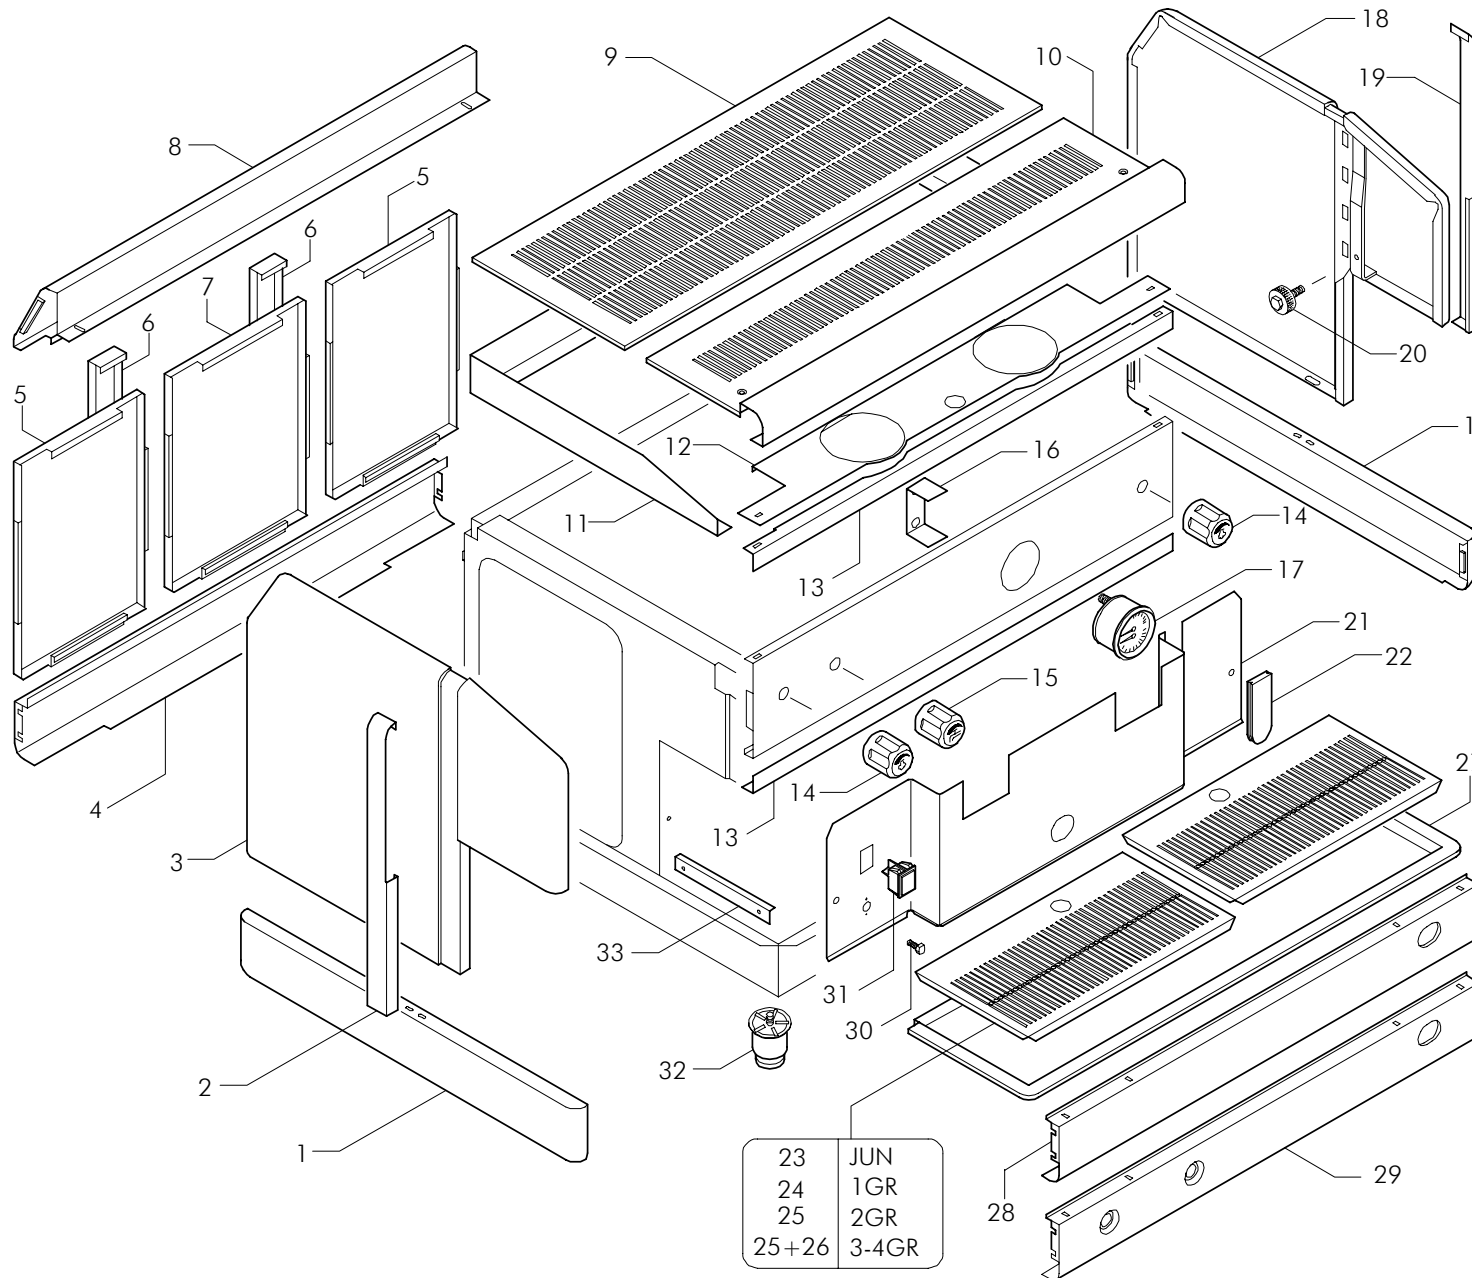

Pos	Cod.	Denominazione - IT -	Denomination - GB -	Denomination - FR -	Denomination - DE -
1	77455	PROFILO BASAMENTO DESTRO-SINISTRO NERO/B	RH-LH BASE SECTION BLACK/PI	PROFIL BASE DX-SX NOIR/RECOU	GRUNDPROFIL RECHTS/LINKS SCHWA
2	77496	PROF.FIANCO SX ARGENTA NERO/B	LEFT SIDE STRIP ARG.BLACK	PROFILS POUR COTE GAUCHE ARG.NOIR	PROFIL FUR LINKE SEITE ARG.SCHWARZ
3	73136	FIANCO SX ARGENTA G/WINC	LEFT SIDE ARG.WINCHESTER	COTE G. ARGENTA WINCHESTER	SEITE LI. ARGENTA WINCESTER
4	77472	PROF.BAS.POST.1GR NERO/BUC	1GR REAR BASE SECTION BLACK	PROFIL BASE POST. 1GR NOIR/R	HINTERGRUNDPROFIL1GR SCHWARZ/O
4	77473	PROF.BAS.POST.2GR NERO/BUC	2GR REAR BASE SECTION BLACK	PROFIL BASE POST. 2GR NOIR/R	HINTER-GRUNDPROFIL.2GR SCHWARZ
4	77474	PROF.BAS.POST.3GR NERO/BUC	3GR REAR BASE SECTION BLACK	PROFIL BASE POST. 3GR ARG. NOIR/R	HINTER-GRUNDPROFIL 3GR SCHWARZ
4	77475	PROF.BAS.POST.4GR NERO/BUC	4GR REAR BASE SECTION BLACK	PROFIL BASE POST. 4GR NOIR	HINTER-GRUNDPROFIL 4GR SCHWARZ
4	77476	PROF.BAS.POST.JUN NERO/BUC	JUN REAR BASE SECTION BLACK	PROFIL BASE POST. JUN NOIR	HINTER-GRUNDPROFIL JUN SCHWARZ
5	75281	PANN.2-3-4GR ARGENTA G/WINC	PANEL 2-3-4GR ARG. WINCHESTER	PANNEAU 1-2-3-4 GR. ARG.	TAFEL 1-2-3-4 GR. ARG. WINCESTER
6	77485	PROF.PANN.NERO/BUC ARGENTA	PANEL STRIP ARGENTA - BLACK	PROFILS POUR PANNEAU ARG. - NOIR	PROFIL FUR TAFEL ARGENTA - SCHWARZ
7	75275	PANN.1-2-3-4GR ARGENTA G/WINC	PANEL 1-2-3-4GR ARG.WINCHESTER	PANNEAU 1-2-3-4 GR. ARG.	TAFEL 1-2-3-4 GR. ARGENTA WINCESTER
7	75286	PANN.JUN ARGENTA G/WINC	PANEL JUN ARG. - WINCHESTER	PANNEAU JUN ARG.	TAFEL JUN ARG. WINCESTER
8	75516	PANN.SUP.1GR NERO/BUC ARGENTA	TOP PANEL 1GR ARGENTA - BLACK	PANNEAU SUP.1GR ARGENTA - NOIR	OBERTAFEL 1GR ARGENTA - SCHWARZ
8	75522	PANN.SUP.2GR NERO/BUC ARGENTA	TOP PANEL 2GR ARGENTA - BLACK	PANNEAU SUP. 2GR ARGENTA - NOIR	OBERTAFEL 2GR ARGENTA - SCHWARZ
8	75528	PANN.SUP.3GR NERO/BUC ARGENTA	TOP PANEL 3GR ARGENTA - BLACK	PANNEAU SUP. 3GR ARGENTA - NOIR	OBERTAFEL 3GR ARGENTA - SCHWARZ
8	75534	PANN.SUP.4GR.NERO/BUC ARGENTA	TOP PANEL 4GR ARGENTA - BLACK	PANNEAU SUP. 4GR ARGENTA - NOIR	OBERTAFEL 4GR ARGENTA - SCHWARZ
8	75540	PANN.SUP.JUN NERO/BUC ARGENTA	TOP PANEL JUN ARGENTA - BLACK	PANNEAU SUP.JUN ARGENTA - NOIR	OBERTAFEL JUN ARGENTA - SCHWARZ
9	76601	GRIGLIA SUP.JUNIOR ARGENTA INOX LUC	TOP GRATE JUNIOR ARGENTA S.STEEL	GRILLE SUP. JUNIOR ARGENTA INOX	OBERGITTER JUNIOR ARGENTA STAHL
9	76602	GRIGLIA SUP.1GR ARGENTA INOX LUC.	TOP GRATE 1GR ARGENTA S.STEEL	GRILLE SUP.1GR ARGENTA INOX	OBERGITTER 1GR ARGENTA STAHL
9	76603	GRIGLIA SUP.2GR ARGENTA INOX LUC.	TOP GRATE 2GR ARGENTA S.STEEL	GRILLE SUP.2GR ARGENTA INOX	OBERGITTER 2GR ARGENTA STAHL
9	76604	GRIGLIA SUP.3GR ARGENTA INOX LUC.	TOP GRATE 3GR ARGENTA S.STEEL	GRILLE SUP.3GR ARGENTA INOX	OBERGITTER 3GR ARGENTA STAHL
9	76605	GRIGLIA SUP.4GR ARGENTA INOX LUC.	TOP GRATE 4GR ARGENTA S.STEEL	GRILLE SUP.4GR ARGENTA INOX	OBERGITTER 4GR ARGENTA STAHL
10	72720	COPRIGRUPPO ER.JUN.ARGENTA INOX LUC	GROUP-COVER DISTR.JUN ARG. -S.STEEL	COUVRE-GROUPE DEBIT JUN ARG. -INOX	GRUPPENDECKEL AUSG.JUN ARG. -STAHL
10	72721	COPRIGRUPPO ER.1GR ARGENTA INOX LUC	GROUP COVER DISTR.1GR ARG. -S.STEEL	COUVRE-GROUPE DEBIT 1GR ARG. -INOX	GRUPPENDECKEL AUSG.1GR ARG. -STAHL
10	72722	COPRIGRUPPO ER.2GR ARGENTA INOX LUC	GROUP-COVER DISTR.2GR ARG. -S.STEEL	COUVRE-GROUPE DEBIT 2GR ARG. -INOX	GRUPPENDECKEL AUSG.2GR ARG. -STAHL
10	72723	COPRIGRUPPO ER.3GR ARGENTA INOX LUC	GROUP-COVER DISTR.3GR ARG. -S.STEEL	COUVRE-GROUPE DEBIT 3GR ARG. -INOX	GRUPPENDECKEL AUSG.3GR ARG. - STAHL
10	72724	COPRIGRUPPO ER.4GR ARGENTA INOX LUC	GROUP-COVER DISTR.4GR ARG. - S.STEEL	COUVRE-GROUPE DEBIT 4GR ARG. - INOX	GRUPPENDECKEL AUSG.4GR ARG. - STAHL
11	771970	PROF.SUP.JUN.ARGENTA INOX LUC.	S.STEEL TOP SECTION JUN ARGENTA	PROFILS SUP. INOX JUN ARGENTA	STAHL-OBERUMRANDUNG JUN ARGENTA
11	771971	PROF.SUP.1GR ARGENTA INOX LUC.	S.STEEL TOP SECTION 1GR ARGENTA	PROFILS SUP. INOX 1GR ARGENTA	STAHL-OBERUMRANDUNG 1GR ARGENTA
11	771972	PROF.SUP.2GR ARGENTA INOX LUC.	S.STEEL TOP SECTION 2GR ARGENTA	PROFILS SUP. INOX 2GR ARGENTA	STAHL-OBERUMRANDUNG 2GR ARGENTA
11	771973	PROF.SUP.3GR ARGENTA INOX LUC.	S.STEEL TOP SECTION 3GR ARGENTA	PROFILS SUP. INOX 3GR ARGENTA	STAHL-OBERUMRANDUNG 3GR ARGENTA
11	771974	PROF.SUP.4GR ARGENTA INOX LUC.	S.STEEL TOP SECTION 4GR ARGENTA	PROFILS SUP. INOX 4GR ARGENTA	STAHL-OBERUMRANDUNG 4GR ARGENTA
12	77274	COPRIMPIANTO JUNIOR	CABLE-COVER JUNIOR	COUVRE-CABLAGE JUNIOR	VERDRAHTUNGDECKEL JUNIOR
12	77275	COPRIMPIANTO 1GR	CABLE-COVER 1GR	COUVRE-CABLAGE 1GR	VERDRAHTUNGDECKEL 1GR
12	77276	COPRIMPIANTO 2GR	CABLE-COVER 2GR	COUVRE-CABLAGE 2GR	VERDRAHTUNGDECKEL 2GR
12	77277	COPRIMPIANTO 3GR	CABLE-COVER 3GR	COUVRE-CABLAGE 3GR	VERDRAHTUNGDECKEL 3GR
12	77278	COPRIMPIANTO 4GR	CABLE-COVER 4GR	COUVRE-CABLAGE 4GR	VERDRAHTUNGDECKEL 4GR
13	775702	PROF.FRONT.1GR NERO/B ARGENTA	PANEL STRIP 1GR ARGENTA BLACK	PROFILSPANNEAU 1GR ARGENTA NOIR	PROFILXTAFEL 1GR ARGENTA SCHWARZ
13	775712	PROF.FRONT.2GR NERO/B ARGENTA	SURROUND X PANEL 2GR ARGENTA BLACK	PROFILS X PANNEAU 2GR ARGENTA NOIR	PROFIL X TAFEL 2GR ARGENTA SCHWARZ