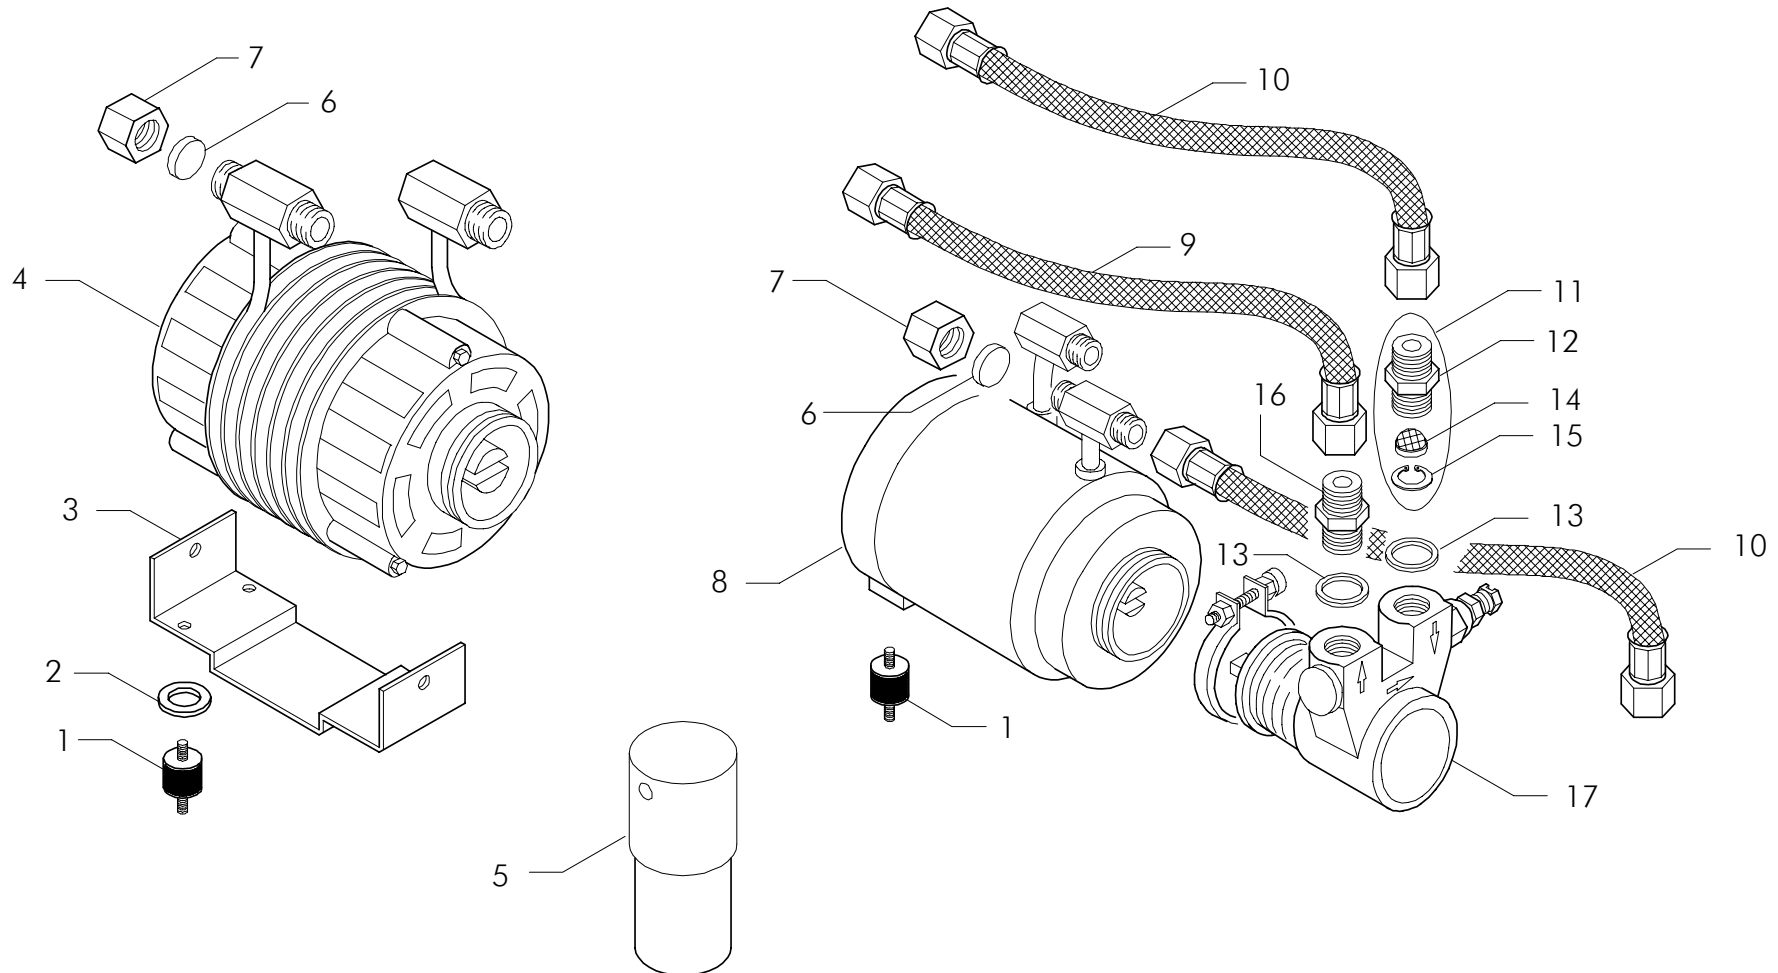

Pos	Cod.	Denominazione - IT -	Denomination - GB -	Denomination - FR -	Denomination - DE -
1	15105	GOMMA AMMORTIZZATORE MOTORE RAF.H2O	RUBBER FOR WATER COOLED MOTOR ZEC.	CAOUTCHOUC POUR MOTEUR REFROID.EAU ZEC.	GUMMI X WASSERGEKÜHLTER MOTOR ZEC.
2	23265	RONDELLA GREMB. INOX 4X12 UNI 6593	STAINLESS WASHER 4X12 UNI 6593	RONDELLE INOX 4X12 UNI 6593	STAHLSCHEIBE 4X12 UNI 6593
3	78174	SUPPORTO MOTORE INCORPORATO R.P.M.	MOTOR BEAR. RPM	SUPPORT MOT. RPM	EINGEBAUTER MOTORHALTER RPM
4	56406	MOTORE RPM 230V 50/60 R.H2O ASSIEME	MOTOR RPM 230V 50/60HZ H2O	MOTEUR RPM 230V 50/60HZ H2O	MOTOR RPM 230V 50/60HZ H2O
4	56407	MOTORE RPM 120V 60HZ R.H2O ASSIEME	MOTOR RPM 120V 60HZ H2O	MOTEUR RPM 120V 60HZ H2O	MOTOR RPM 120V 60HZ H2O
5	19050	CONDENSATORE MOTORE 220V 10MF	MOTOR CAPACITOR 220V 10MF	CONDENSATEUR MOTEUR 220V 10MF	MOTORKONDENSATOR 220V 10MF
5	19051	CONDENSATORE MOTORE 110V 20MF	MOTOR CAPACITOR 110V 20MF	CONDENSATEUR MOTEUR 110V 20MF	MOTORKONDENSATOR 110V 20MF
5	19062	CONDENSATORE MOTORE 230V6UF Y001400	MOTOR CAPACITOR 230V 6UF Y001400	CONDENSATEUR MOTEUR 230V6UF Y001400	KONDENSATOR MOTOR 230V 6UF Y001400
6	12007	GUARNIZIONE KLINGERSIL4400	KLINGERSIL4400 COPPER SEAL	JOINT KLINGERSIL4400 POUR BOUCHON	DICHTUNG KLINGER SIL4400 X DECKEL
7	25782	TAPPO FEMMINA 1/4 GAS	1/4 GAS FEMALE TAP	BOUCHON FEMELLE 1/4 GAZ	INNENANSCHLUSSSTÖPSEL 1/4 GAS
8	56401	MOTORE ZEC 120V 60HZ R.H2O ASSIEME	MOTOR ZEC 120V 60HZ H2O	MOTEUR ZEC 120V 60HZ H2O	MOTOR ZEC 120V 60HZ H2O
8	56402	MOTORE ZEC 230V 50/60HZ R.H2O ASSIEME	MOTOR ZEC 230V 50/60HZ H2O	MOTEUR ZEC 230V 50/60HZ H2O	MOTOR ZEC 230V 50/60HZ H2O
9	30403	TUBOFLEX 3/8FF P.GOMMA CON. L33 NI	3/8 FEMALE FLEX PIPE CONICAL HOSE F	TUYAU FLEX 3/8 FF PORTE-TUYAU	SCHLAUCH 3/8 AUFNAHMETÜR GUMMI KONI
10	30404	TUBOFLEX 3/8FF P.GOMMA CON. L45 NI	3/8 FEMALE FLEX PIPE CONICAL HOSE F	TUYAU FLEX 3/8 FF PORTE-TUYAU	SCHLAUCH 3/8 AUFNAHMETÜR GUMMI KONI
11	56116	RACCORDO 3/8+3/8 MOTOPOMPA ASSIEME	CONNECTOR 3/8+3/8 PUMP ASSEMBLY	RACCORD 3/8 + 3/8 ENS. MOTOPOMPPE	ANSCHLUSS 3/8 + 3/8 MOTORP. ZUSAMMEN
12	25732	RACCORDO 3/8X3/8 + SEDE FILTRO	3/8X3/8 FITTING + FILTER HOUSING	RACCORD 3/8X3/8 + LOG. FILTRE	ANSCHLUSS 3/8X3/8 + FILTERSITZ
13	12154	GUARNIZIONE CU 3/8 22X17X1.5	3/8 22X17X1.5 COPPER SEAL	JOINT CUIVRE 3/8 22X17X1.5	KUPFERDICHTUNG 3/8 22X17X1.5
14	10254	FILTRO ACCIAIO 160-200 MESH	STEEL FILTER 160-200 MESH	FILTRE EN ACIER 160-200 MESH	STAHLFILTER 160-200 MESH
15	10005	ANELLO DI ARRESTO INOX DIN472 D11	DIN472 D11 STAINLESS STEEL STOP RING	ANNEAU DE BUTEE INOX DIN472 D11	DRAHTSPRENGRING ROSTFREI DIN472 D11
16	25687	RACCORDO 3/8X3/8 GAS	3/8X3/8 GAS FITTING	RACCORD 3/8X3/8 GAZ	ANSCHLUSS 3/8X3/8 GAS
17	26302	POMPA PROCON CO 51509L PASSO 3/8GAS	CO 51509L PROCON PUMP, 3/8NPT PITCH	POMPE PROCON CO 51509L PAS 3/8NPT	PUMPE PROCON CO 51509L SCHRITT 3/8N
17	26303	POMPA PO 204 BY PASS ETL	PO 204 BY PASS PUMP ETL	POMPE PO 204 BY PASS ETL	PUMPE PO 204 BY PASS ETL
17	26303001	POMPA FLUID-O-TECH PO 104 NFS 3/8G	PUMP FLUID-O-TECH PO 104 NSF 3/8G	POMPE FLUID-O-TECH PO104 NFS 3/8G	PUMPE FLUID-O-TECH PO 104 NFS 3/8G