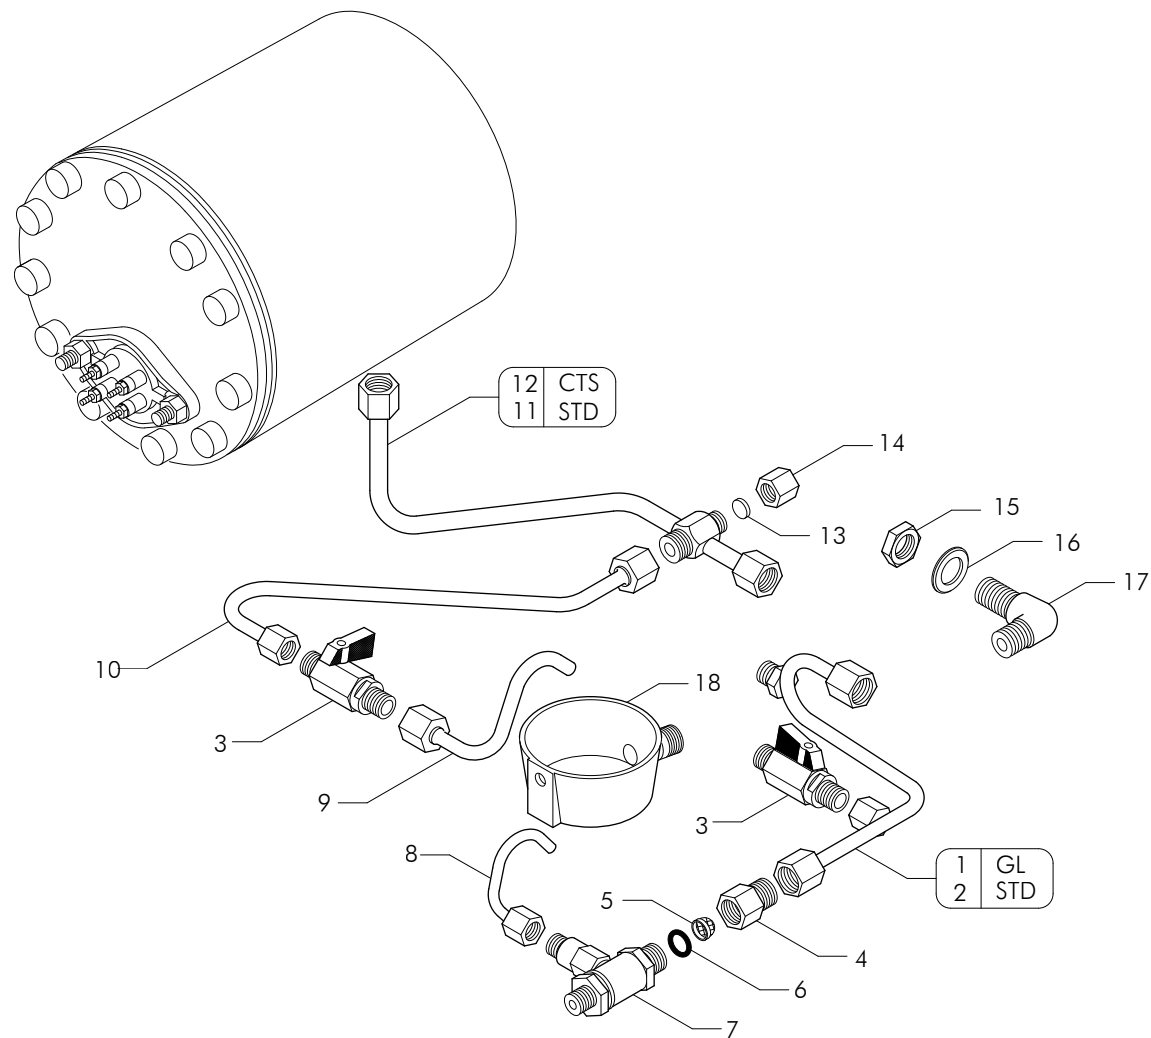

SAE
SME

2-3-4 GR

01
06/2004

*Impianto
idraulico
inferiore*

*Hydraulic
circuit lower*

*Circuit
hydraulique
inférieure*

*Wasser-anlage
unten*

Pos	Cod.	Denominazione - IT -	Denomination - GB -	Denomination - FR -	Denomination - DE -
1	52000268	TUB.D-6 L.130 DV 69 PONTE	D-6 130 L PIPE DV 69	TUYAU D-6 L.130 DV 6	ROHR D. 6 L.130 DV 6
2	25732100	RACCORDO 3/8MX3/8F + SEDE FILTRO	FITTING 3/8MX3/8F	RACCORD 3/8MX3/8F	ANSCHLUSS 3/8MX3/8F
3	10254	FILTRO ACCIAIO 160-200 MESH	STEEL FILTER 160-200 MESH	FILTRE EN ACIER 160-200 MESH	STAHLFILTER 160-200 MESH
4	12312	GUARNIZIONE OR FILTRO AEA 10X2	O RING FOR WATER REFILL FILTER 10X2	JOINT OR FILTRE AUT.REM.EAU 10X2	OR DICHTUNG FUR WASSERFULLUNGFILTER
5	20361	VALVOLA S.C.N.R. REGOLABILE	ADJUSTABLE S.C.N.R. VALVE	SOUPAPE S.C.N.R. REGLABLE	EINSTELLBARES VENTIL S.N.C.R.
6	52001350	TUB.D-6 L.105 2GR SAE LD 41	D-6 105 L PIPE 2GR SAE LD 41	TUYAU D-6 L.105 2GR SAE LD 41	ROHR D-6 L.105 2GR SAE LD 41
7	25782	TAPPO FEMMINA 1/4 GAS	1/4 GAS FEMALE TAP	BOUCHON FEMELLE 1/4 GAZ	INNENANSCHLUSSSTÖPSEL 1/4 GAS
8	12007	GUARNIZIONE KLINGERSIL4400	KLINGERSIL4400 COPPER SEAL	JOINT KLINGERSIL4400 POUR BOUCHON	DICHTUNG KLINGER SIL4400 X DECKEL
9	52001299	TBS.D-10 L.490 1-4GR LD 1CR POMPA	TUBE D-10 L. 490 1-4GR LD 1CR	TUYAU D-10 L.490 1-4GR LD 1CR	ROHR D-10 L.490 1-4GR LD 1CR
10	52000274	TBS.D-10 L.460 JUN DV 75 POMPA	D-10 460 L PIPE DV 75	TUYAU D-10 L.460 DV 7	ROHR D. 10 L.460 DV 7
11	20354	VALVOLA CHIUSURA AEA	PRESSURE RELEASE TAP BULK UNIT	CLAPET FERMETURE AUT.ARRIVEE EAU	ABSPERRVENTIL X AUT.WASSERZUFUHR
12	52000279	TBS.D-8 L.210 DV 80 RUB.SCARICO	D-8 210 L PIPE DV 80	TUYAU D-8 L.210 DV 8	ROHR D. 8 L.210 DV 8
13	25356	CONTRODADO OTTONE 3/8	BRASS LOCK NUT 3/8	CONTRE-ECROU LAITON 3/8	MESSING-GEGENMUTTER 3/8
14	25651	RONDELLA OTTONE 3/8	BRASS WASHER 3/8	RONDELLE LAITON 3/8	MESSINGSCHLEIBE 3/8
15	43067	RACCORDO "L" 3/8 GASX3/8 GAS L.30	3/8 GAS X 3/8 GAS L FITTING L.30	RACCORD L 3/8 GAZX3/8 GAZ L.30	ANSCHLUSS L 3/8 GAS X 3/8 GAS L. 30
16	15502	VASCHETTA SCARICO ROTONDA D 80	ROUND DRAIN BASIN D.80MM	CUVE A VIDANGER RONDE D.80MM	RUNDE ABFLUSSCHALE D.80MM