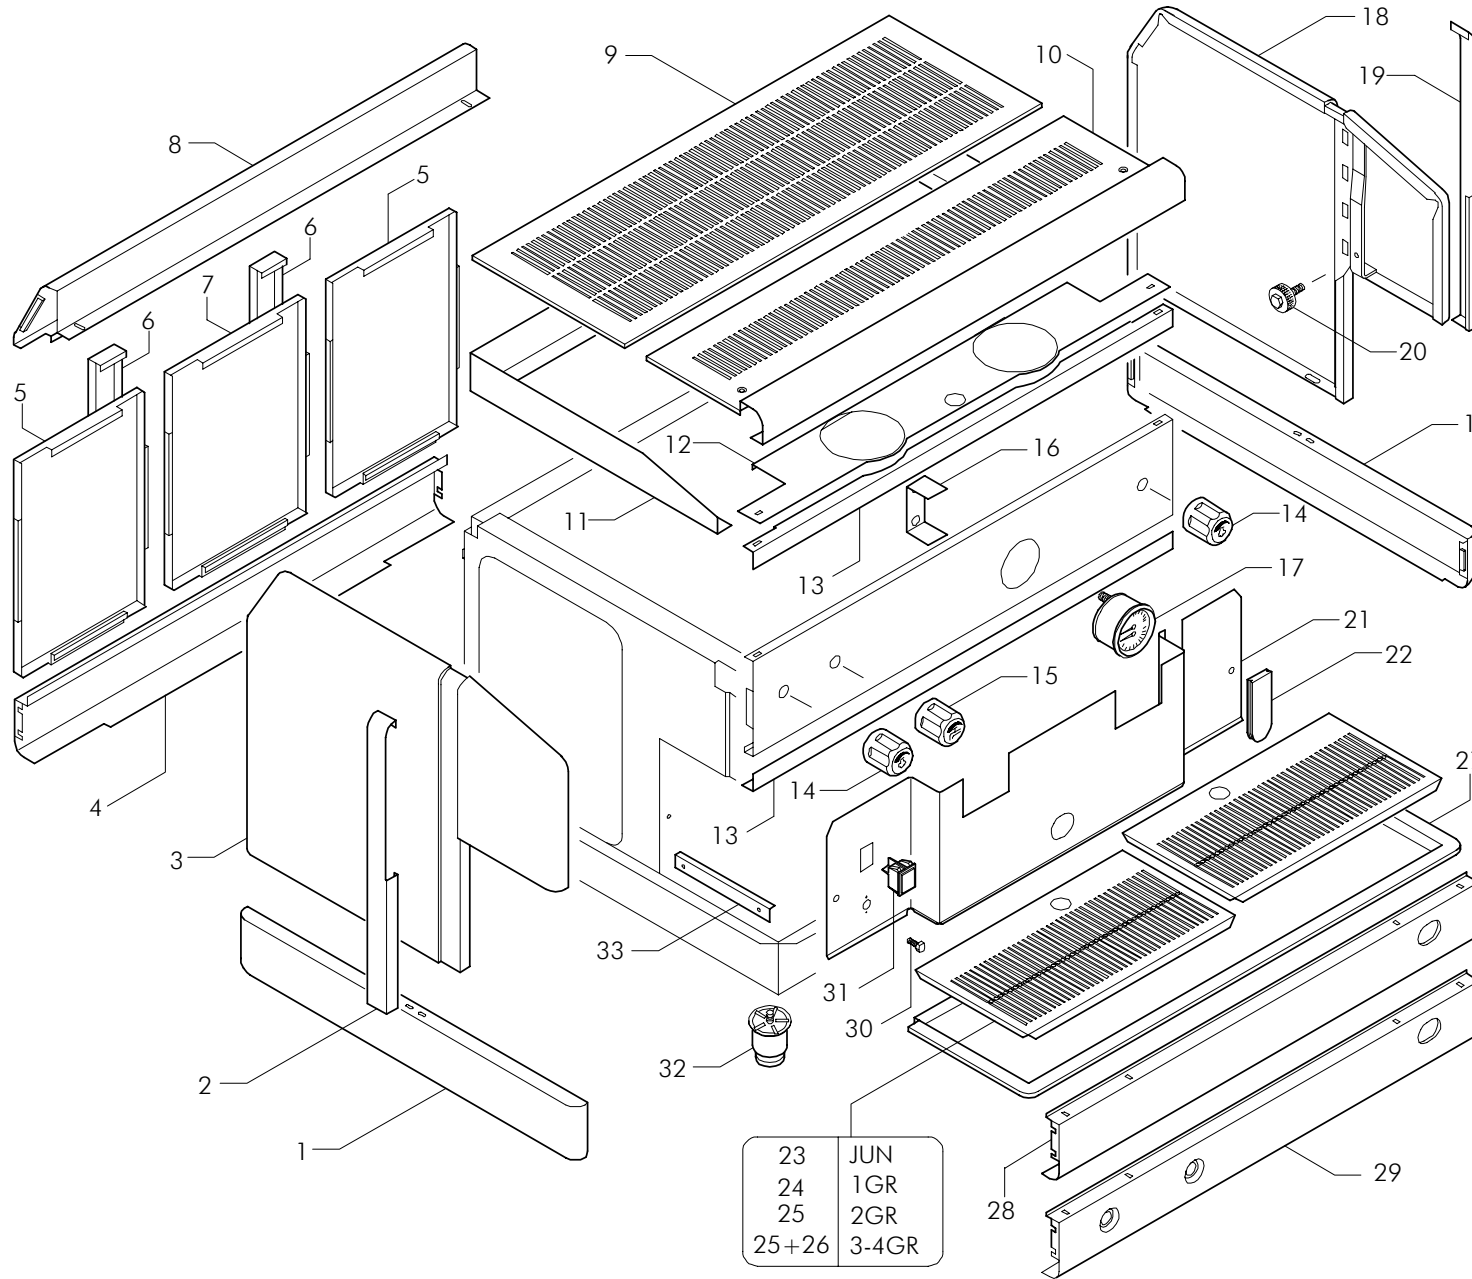

23	JUN
24	1GR
25	2GR
25+26	3-4GR