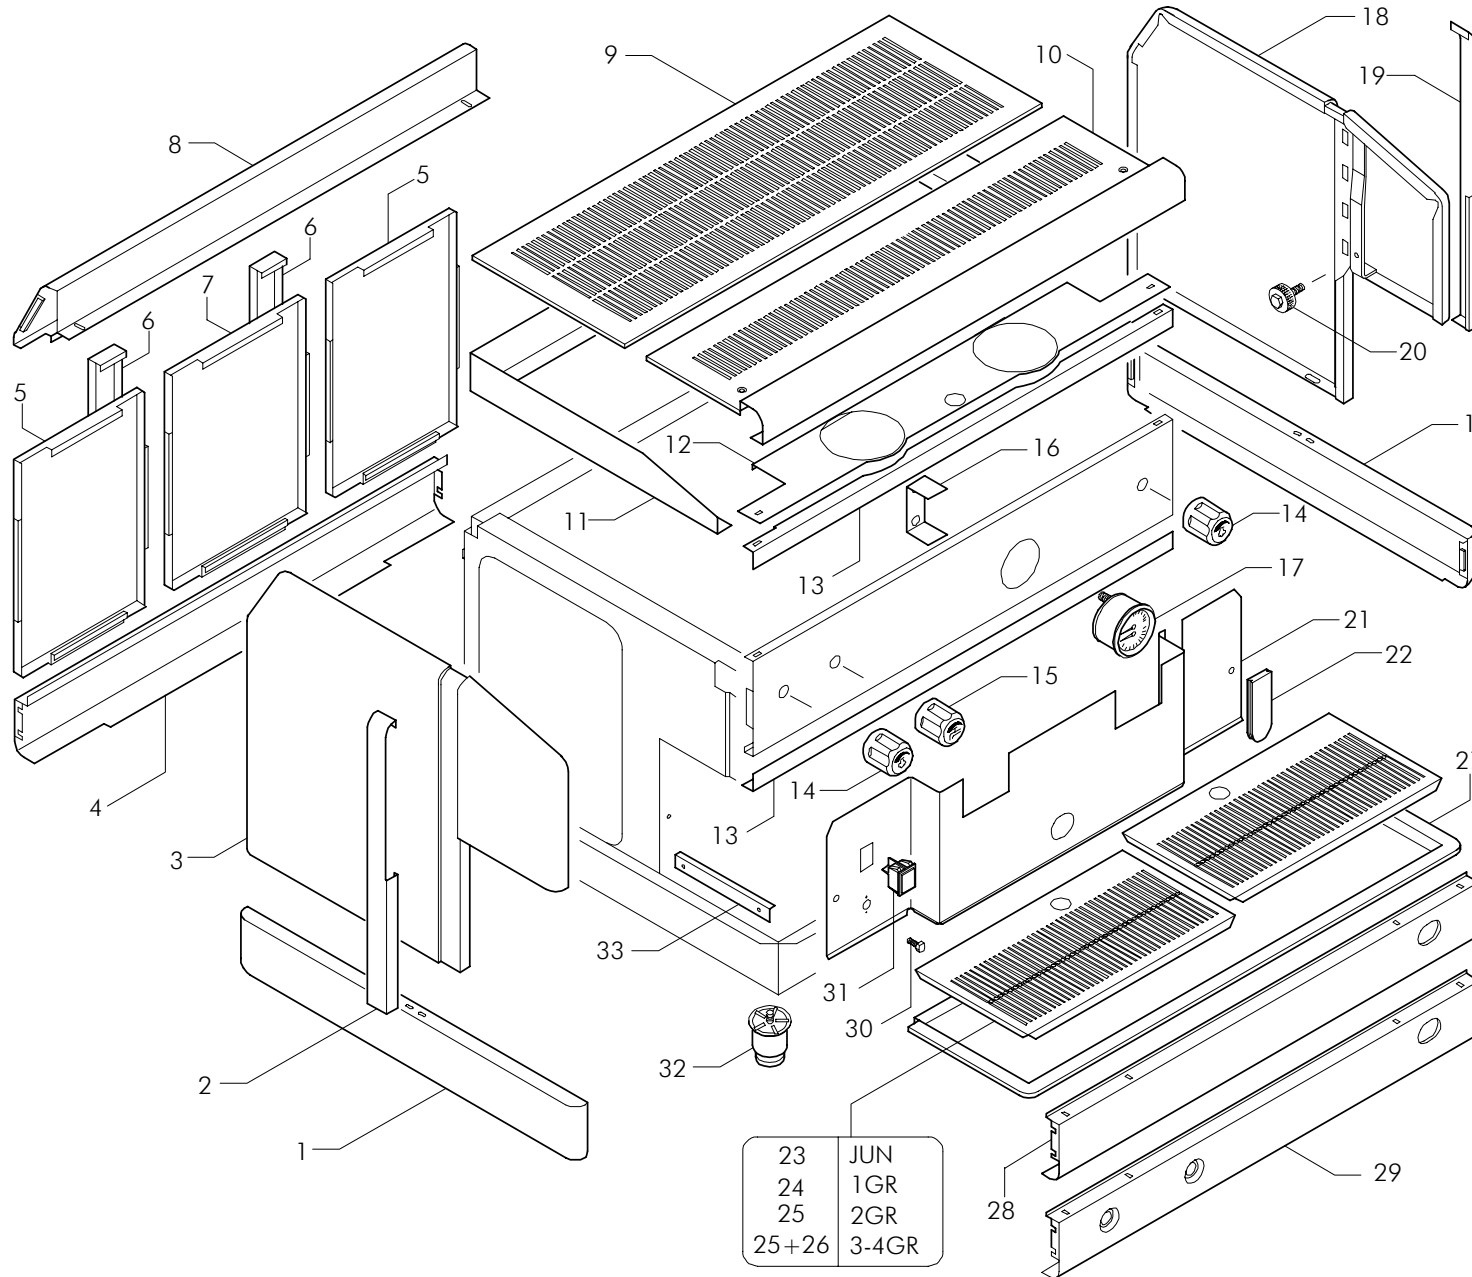

Pos	Cod.	Denominazione - IT -	Denomination - GB -	Denomination - FR -	Denomination - DE -
13	775721	PROF.FRONT.3GR OTTONATO ARGENTA	SURROUND X PANEL 3GR ARGENTA BRASS	PROFILXPANNEAU 3GR ARGENTA LAITON	PROFIL X TAFEL 3GR ARGENTA MESSING
13	775731	PROF.FRONT.4GR OTTONATO ARGENTA	SURROUND X PANEL 4GR ARGENTA BRASS	PROFILSPANNEAU 4GR ARGENTA LAITON	PROFIL X TAFEL 4GR ARGENTA MESSING
13	775741	PROF.FRONT.JUN.OTTONATO ARGENTA	SURROUND X PANEL JUN ARGENTA BRASS	PROFILSPANNEAU JUN ARGENTA LAITON	PROFIL X TAFEL JUN ARGENTA MESSING
14	15265	MANOPOLA RUBINETTO VAPORE	STEAM TAP KNOB	POIGNEE ROBINET VAPEUR	DAMPFHAHNGRIFF
15	15264	MANOPOLA RUBINETTO H2O	WATER TAP KNOB	POIGNEE ROBINET EAU	WASSERHAHNGRIFF
16	60110	SUPPORTO MANOMETRO ER	GAUGE SUPPORT - DISTRIBUTION	SUPPORT MANOMETRE - DEBIT	MANOMETERHALTER - AUSGABE
17	21100	MANOMETRO D.SCALA "A" INOX	PRESSURE GAUGE 'A' -STAINLESS STEEL	MANOMETRE 'A' - INOX	MANOMETER 'A' - STAHL
18	73140	FIANCO DESTRO MILLECOLORI	RIGHT SIDE PANEL 1000COLOUR	COTE DROIT 1000COULEURS	RECHTE SEITE TAUSENDFARBIG
19	77490	PROFILO FIANCO DESTRO OTTONATO	RIGHT SIDE STRIP BRASS	PROFILS POUR COTE DROIT LAITON	PROFIL FUR RECHTE SEITE MESSING
20	23100	POMELLO FISSAGGIO FIANCHETTO FE/Z	SIDE FIXING SCREW FE/Z	POMMEAU DE FIXAGE FE/Z	BEFESTIGUNGSGRIFF FE/Z
21	77840	COPRICALDAIA JUN INOX/LUC	S.STEEL BOILER COVER JUN ARG.	COUVRE-CHAUDIERE INOX JUN ARG.	STAHLKESSELDECKEL JUN ARG.
21	77841	COPRICALDAIA 1GR INOX LUC.	S.STEEL BOILER COVER 1GR	COUVRE-CHAUDIERE INOX 1GR	KESSELDECKEL 1GR STAHL
21	77842	COPRICALDAIA 2GR INOX LUC.	S.STEEL BOILER COVER 2GR	COUVRE-CHAUDIERE INOX 2GR	KESSELDECKEL 2GR STAHL
21	77843	COPRICALDAIA 3GR INOX LUC.	S.STEEL BOILER COVER 3GR	COUVRE-CHAUDIERE INOX 3GR	KESSELDECKEL 3GR STAHL
21	77844	COPRICALDAIA 4GR INOX LUC.	S.STEEL BOILER COVER 4GR	COUVRE-CHAUDIERE INOX 4GR	STAHLKESSELDECKEL 4GR
22	21200	SEGNALIVELLO OVE TUV INCOLORE	LEVEL INDICATOR WINDOW OVE-TUV	INDICATEUR DE NIVEAU OVE-TUV	NIVEAUANZEIGER OVE-TUV
23	76152000	GRIGLIA INF.WN01 INOX LUC.316X201	LOWER GRILL 316X201 - SHINY S.STEEL	GRILLE INF.INOX 316X201	STAHL-UNTERGITTER 316X201
24	76153000	GRIGLIA INF.WN01 INOX LUC.456X201	LOWER GRILL 456X201 SHINY S.STEEL	GRILLE INF.INOX 456X201	STAHL-UNTERGITTER 456X201
25	76154000	GRIGLIA INF.DX WN01 IN/LUC.338.5X201	RIGHT LOWER GRILL -SHINY S.STEEL	GRILLE INF.DROIT INOX 338,5X201	STAHL-UNTER-RECHTEGITTER 338,5X201
25	76155000	GRIGLIA INF.SX WN01 IN/LUC.338.5X201	LEFT LOWER GRILL - SHINY S.STEEL	GRILLE INF.GAUCHE INOX 338,5X201	STAHL-UNTER-LINKEGITTER 338,5X201
26	76156000	GRIGLIA INF.WN01 INOX LUC. 253X201	LOWER GRILL 253X201 - SHINY S.STEEL	GRILLE INF.INOX 253X201	STAHL-UNTERGITTER 253X201
27	76094	BACINELLA JUN INOX LUCIDO	TRAY JUN S.STEEL	CUVE JUN INOX	STAHLSCHALE JUN
27	76095	BACINELLA 1GR INOX LUCIDO	1GR GLOSSY STAINLESS STEEL	CUVE 1GR INOX BRILLANT	STAHLSCHALE 1GR
27	76096	BACINELLA 2GR INOX LUCIDO	2GR GLOSSY STAINLESS STEEL	CUVE 2GR INOX BRILLANT	STAHLSCHALE 2GR
27	76097	BACINELLA 3GR INOX LUCIDO	3GR GLOSSY STAINLESS STEEL	CUVE 3GR INOX BRILLANT	STAHLSCHALE 3GR
27	76098	BACINELLA 4GR INOX LUCIDO	4GR GLOSSY STAINLESS STEEL	CUVE 4GR INOX BRILLANT	STAHLSCHALE 4GR
28	77460	PROF.BAS.ANT.1GR AR/WN NERO/BUC	FRONT BASE SURROUND 1GR ARG.BLACK	PROFILS BASE ANT.1GR ARG.NOIR	STIRN-GRUNDPROFIL 1GR ARG.SCHWARZ
28	77461	PROF.BAS.ANT.2GR AR/WN NERO/BUC	FRONT BASE SURROUND 2GR ARG.BLACK	PROFILS BASE ANT.2GR ARG.NOIR	STIRN-GRUNDPROFIL 2GR ARG.SCHWARZ
28	77462	PROF.BAS.ANT.3GR AR/WN NERO/BUC	FRONT BASE SURROUND 3GR ARG.BLACK	PROFILS BASE ANT.3GR ARG.NOIR	STIRN-GRUNDPROFIL 3GR ARG.SCHWARZ
28	77463	PROF.BAS.ANT.4GR AR/WN NERO/BUC	FRONT BASE SURROUND 4GR ARG.BLACK	PROFILS BASE ANT.4GR ARG.NOIR	STIRN-GRUNDPROFIL 4GR ARG.SCHWARZ
28	77464	PROF.BAS.ANT.JUN.AR/WN NERO/BUC	FRONT BASE SURROUND JUN ARG.BLACK	PROFILS BASE ANT. JUN ARG.NOIR	STIRN-GRUNDPROFIL JUN ARG.SCHWARZ
29	774561	PROF.BAS.ANT.1GR AR/WN NERO/BUC GAS	BASE SURROUND 1GR ARG.BLACK X GAS	PROFILS BASE 1GR ARG.NOIR X GAZ	GRUNDPROFIL 1GR ARG.SCHWARZ X GAS
29	774562	PROF.BAS.ANT.2GR AR/WN NERO/BUC GAS	BASE SURROUND 2GR ARG.BLACK X GAS	PROFILS BASE 2GR ARG.NOIR X GAZ	GRUNDPROFIL 2GR ARG.SCHWARZ X GAS
29	774563	PROF.BAS.ANT.3GR AR/WN NERO/BUC GAS	BASE SURROUND 3GR ARG.BLACK X GAS	PROFILS BASE 3GR ARG.NOIR X GAZ	GRUNDPROFIL 3GR ARG.SCHWARZ X GAS
29	774564	PROF.BAS.ANT.4GR AR/WN NERO/BUC GAS	BASE SURROUND 4GR ARG.BLACK X GAS	PROFILS BASE 4GR ARG.NOIR X GAZ	GRUNDPROFIL 4GR ARG.SCHWARZ X GAS
30	23420	VITE TE OTTONE M6X12 NICHELATA	M6X12NICKEL-PLATED BRASS HEX.HEAD SCREW	VIS TH LAITON M6X12 NICKEL	SECHSKANTSCHRAUBE AUS MESSING M6X12
31	15486002	TAPPO FORO INTERRUOTORE	SWITCH HOLE PLUG	CAPUCHON TROU INTERRUPT.	ABDECKUNG SCHALTERLOCH
32	15315	PIEDINO REGOLAB. CROM. 435 9-15 ETL	CHROMED ADJUSTABLE FOOT 435 9-15 ETL	PIED REGLABLE CHROME 435 9-15 ETL	REGELBARER FUSS CHROM 435 9-15 ETL
32	15316	PIEDINO REGOLABILE NERO CROM.435-PS3	ADJUS.FOOT 435-PS3 BLACK-PI3.5	PIED REGL.435-PS3 BLACK-PI3.5	REGELBARFUSS 435-PS3 BLACK-PI3.5