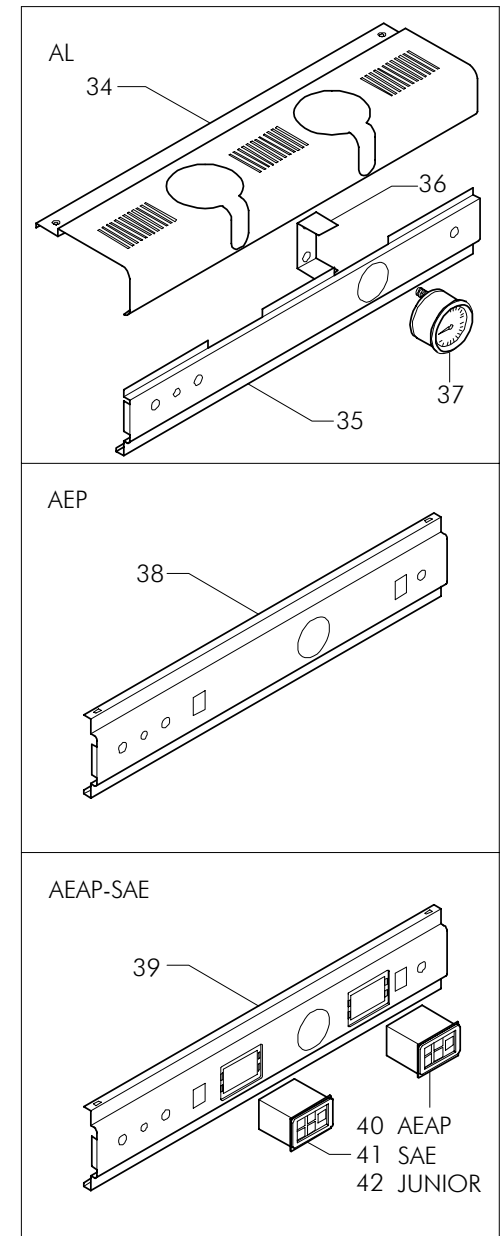

Pos	Cod.	Denominazione - IT -	Denomination - GB -	Denomination - FR -	Denomination - DE -
13	775721	PROF.FRONT.3GR OTTONATO ARGENTA	SURROUND X PANEL 3GR ARGENTA BRASS	PROFILXPANNEAU 3GR ARGENTA LAITON	PROFIL X TAFEL 3GR ARGENTA MESSING
13	775731	PROF.FRONT.4GR OTTONATO ARGENTA	SURROUND X PANEL 4GR ARGENTA BRASS	PROFILSPANNEAU 4GR ARGENTA LAITON	PROFIL X TAFEL 4GR ARGENTA MESSING
13	775741	PROF.FRONT.JUN.OTTONATO ARGENTA	SURROUND X PANEL JUN ARGENTA BRASS	PROFILSPANNEAU JUN ARGENTA LAITON	PROFIL X TAFEL JUN ARGENTA MESSING
14	15265	MANOPOLA RUBINETTO VAPORE	STEAM TAP KNOB	POIGNEE ROBINET VAPEUR	DAMPFHAHNGRIFF
15	15264	MANOPOLA RUBINETTO H2O	WATER TAP KNOB	POIGNEE ROBINET EAU	WASSERHAHNGRIFF
16	60110	SUPPORTO MANOMETRO ER	GAUGE SUPPORT - DISTRIBUTION	SUPPORT MANOMETRE - DEBIT	MANOMETERHALTER - AUSGABE
17	21100	MANOMETRO D.SCALA "A" INOX	PRESSURE GAUGE 'A' -STAINLESS STEEL	MANOMETRE 'A' - INOX	MANOMETER 'A' - STAHL
18	73140	FIANCO DESTRO MILLECOLORI	RIGHT SIDE PANEL 1000COLOUR	COTE DROIT 1000COULEURS	RECHTE SEITE TAUSENDFARBIG
19	77490	PROFILO FIANCO DESTRO OTTONATO	RIGHT SIDE STRIP BRASS	PROFILS POUR COTE DROIT LAITON	PROFIL FUR RECHTE SEITE MESSING
20	23100	POMELLO FISSAGGIO FIANCHETTO FE/Z	SIDE FIXING SCREW FE/Z	POMMEAU DE FIXAGE FE/Z	BEFESTIGUNGSGRIFF FE/Z
21	77840	COPRICALDAIA JUN INOX/LUC	S.STEEL BOILER COVER JUN ARG.	COUVRE-CHAUDIERE INOX JUN ARG.	STAHLKESSELDECKEL JUN ARG.
21	77841	COPRICALDAIA 1GR INOX LUC.	S.STEEL BOILER COVER 1GR	COUVRE-CHAUDIERE INOX 1GR	KESSELDECKEL 1GR STAHL
21	77842	COPRICALDAIA 2GR INOX LUC.	S.STEEL BOILER COVER 2GR	COUVRE-CHAUDIERE INOX 2GR	KESSELDECKEL 2GR STAHL
21	77843	COPRICALDAIA 3GR INOX LUC.	S.STEEL BOILER COVER 3GR	COUVRE-CHAUDIERE INOX 3GR	KESSELDECKEL 3GR STAHL
21	77844	COPRICALDAIA 4GR INOX LUC.	S.STEEL BOILER COVER 4GR	COUVRE-CHAUDIERE INOX 4GR	STAHLKESSELDECKEL 4GR
22	21200	SEGNALIVELLO OVE TUV INCOLORE	LEVEL INDICATOR WINDOW OVE-TUV	INDICATEUR DE NIVEAU OVE-TUV	NIVEAUANZEIGER OVE-TUV
23	76152000	GRIGLIA INF.WN01 INOX LUC.316X201	LOWER GRILL 316X201 - SHINY S.STEEL	GRILLE INF.INOX 316X201	STAHL-UNTERGITTER 316X201
24	76153000	GRIGLIA INF.WN01 INOX LUC.456X201	LOWER GRILL 456X201 SHINY S.STEEL	GRILLE INF.INOX 456X201	STAHL-UNTERGITTER 456X201
25	76154000	GRIGLIA INF.DX WN01 IN/LUC.338.5X201	RIGHT LOWER GRILL -SHINY S.STEEL	GRILLE INF.DROIT INOX 338,5X201	STAHL-UNTER-RECHTEGITTER 338,5X201
25	76155000	GRIGLIA INF.SX WN01 IN/LUC.338.5X201	LEFT LOWER GRILL - SHINY S.STEEL	GRILLE INF.GAUCHE INOX 338,5X201	STAHL-UNTER-LINKEGITTER 338,5X201
26	76156000	GRIGLIA INF.WN01 INOX LUC. 253X201	LOWER GRILL 253X201 - SHINY S.STEEL	GRILLE INF.INOX 253X201	STAHL-UNTERGITTER 253X201
27	76094	BACINELLA JUN INOX LUCIDO	TRAY JUN S.STEEL	CUVE JUN INOX	STAHLSCHALE JUN
27	76095	BACINELLA 1GR INOX LUCIDO	1GR GLOSSY STAINLESS STEEL	CUVE 1GR INOX BRILLANT	STAHLSCHALE 1GR
27	76096	BACINELLA 2GR INOX LUCIDO	2GR GLOSSY STAINLESS STEEL	CUVE 2GR INOX BRILLANT	STAHLSCHALE 2GR
27	76097	BACINELLA 3GR INOX LUCIDO	3GR GLOSSY STAINLESS STEEL	CUVE 3GR INOX BRILLANT	STAHLSCHALE 3GR
27	76098	BACINELLA 4GR INOX LUCIDO	4GR GLOSSY STAINLESS STEEL	CUVE 4GR INOX BRILLANT	STAHLSCHALE 4GR
28	77460	PROF.BAS.ANT.1GR AR/WN NERO/BUC	FRONT BASE SURROUND 1GR ARG.BLACK	PROFILS BASE ANT.1GR ARG.NOIR	STIRN-GRUNDPROFIL 1GR ARG.SCHWARZ
28	77461	PROF.BAS.ANT.2GR AR/WN NERO/BUC	FRONT BASE SURROUND 2GR ARG.BLACK	PROFILS BASE ANT.2GR ARG.NOIR	STIRN-GRUNDPROFIL 2GR ARG.SCHWARZ
28	77462	PROF.BAS.ANT.3GR AR/WN NERO/BUC	FRONT BASE SURROUND 3GR ARG.BLACK	PROFILS BASE ANT.3GR ARG.NOIR	STIRN-GRUNDPROFIL 3GR ARG.SCHWARZ
28	77463	PROF.BAS.ANT.4GR AR/WN NERO/BUC	FRONT BASE SURROUND 4GR ARG.BLACK	PROFILS BASE ANT.4GR ARG.NOIR	STIRN-GRUNDPROFIL 4GR ARG.SCHWARZ
28	77464	PROF.BAS.ANT.JUN.AR/WN NERO/BUC	FRONT BASE SURROUND JUN ARG.BLACK	PROFILS BASE ANT. JUN ARG.NOIR	STIRN-GRUNDPROFIL JUN ARG.SCHWARZ
29	774561	PROF.BAS.ANT.1GR AR/WN NERO/BUC GAS	BASE SURROUND 1GR ARG.BLACK X GAS	PROFILS BASE 1GR ARG.NOIR X GAZ	GRUNDPROFIL 1GR ARG.SCHWARZ X GAS
29	774562	PROF.BAS.ANT.2GR AR/WN NERO/BUC GAS	BASE SURROUND 2GR ARG.BLACK X GAS	PROFILS BASE 2GR ARG.NOIR X GAZ	GRUNDPROFIL 2GR ARG.SCHWARZ X GAS
29	774563	PROF.BAS.ANT.3GR AR/WN NERO/BUC GAS	BASE SURROUND 3GR ARG.BLACK X GAS	PROFILS BASE 3GR ARG.NOIR X GAZ	GRUNDPROFIL 3GR ARG.SCHWARZ X GAS
29	774564	PROF.BAS.ANT.4GR AR/WN NERO/BUC GAS	BASE SURROUND 4GR ARG.BLACK X GAS	PROFILS BASE 4GR ARG.NOIR X GAZ	GRUNDPROFIL 4GR ARG.SCHWARZ X GAS
30	23420	VITE TE OTTONE M6X12 NICHELATA	M6X12NICKEL-PLATED BRASS HEX.HEAD SCREW	VIS TH LAITON M6X12 NICKEL	SECHSKANTSCHRAUBE AUS MESSING M6X12
31	15486002	TAPPO FORO INTERRUOTORE	SWITCH HOLE PLUG	CAPUCHON TROU INTERRUPT.	ABDECKUNG SCHALTERLOCH
32	15315	PIEDINO REGOLAB. CROM. 435 9-15 ETL	CHROMED ADJUSTABLE FOOT 435 9-15 ETL	PIED REGLABLE CHROME 435 9-15 ETL	REGELBARER FUSS CHROM 435 9-15 ETL
32	15316	PIEDINO REGOLABILE NERO CROM.435-PS3	ADJUS.FOOT 435-PS3 BLACK-PI3.5	PIED REGL.435-PS3 BLACK-PI3.5	REGELBARFUSS 435-PS3 BLACK-PI3.5