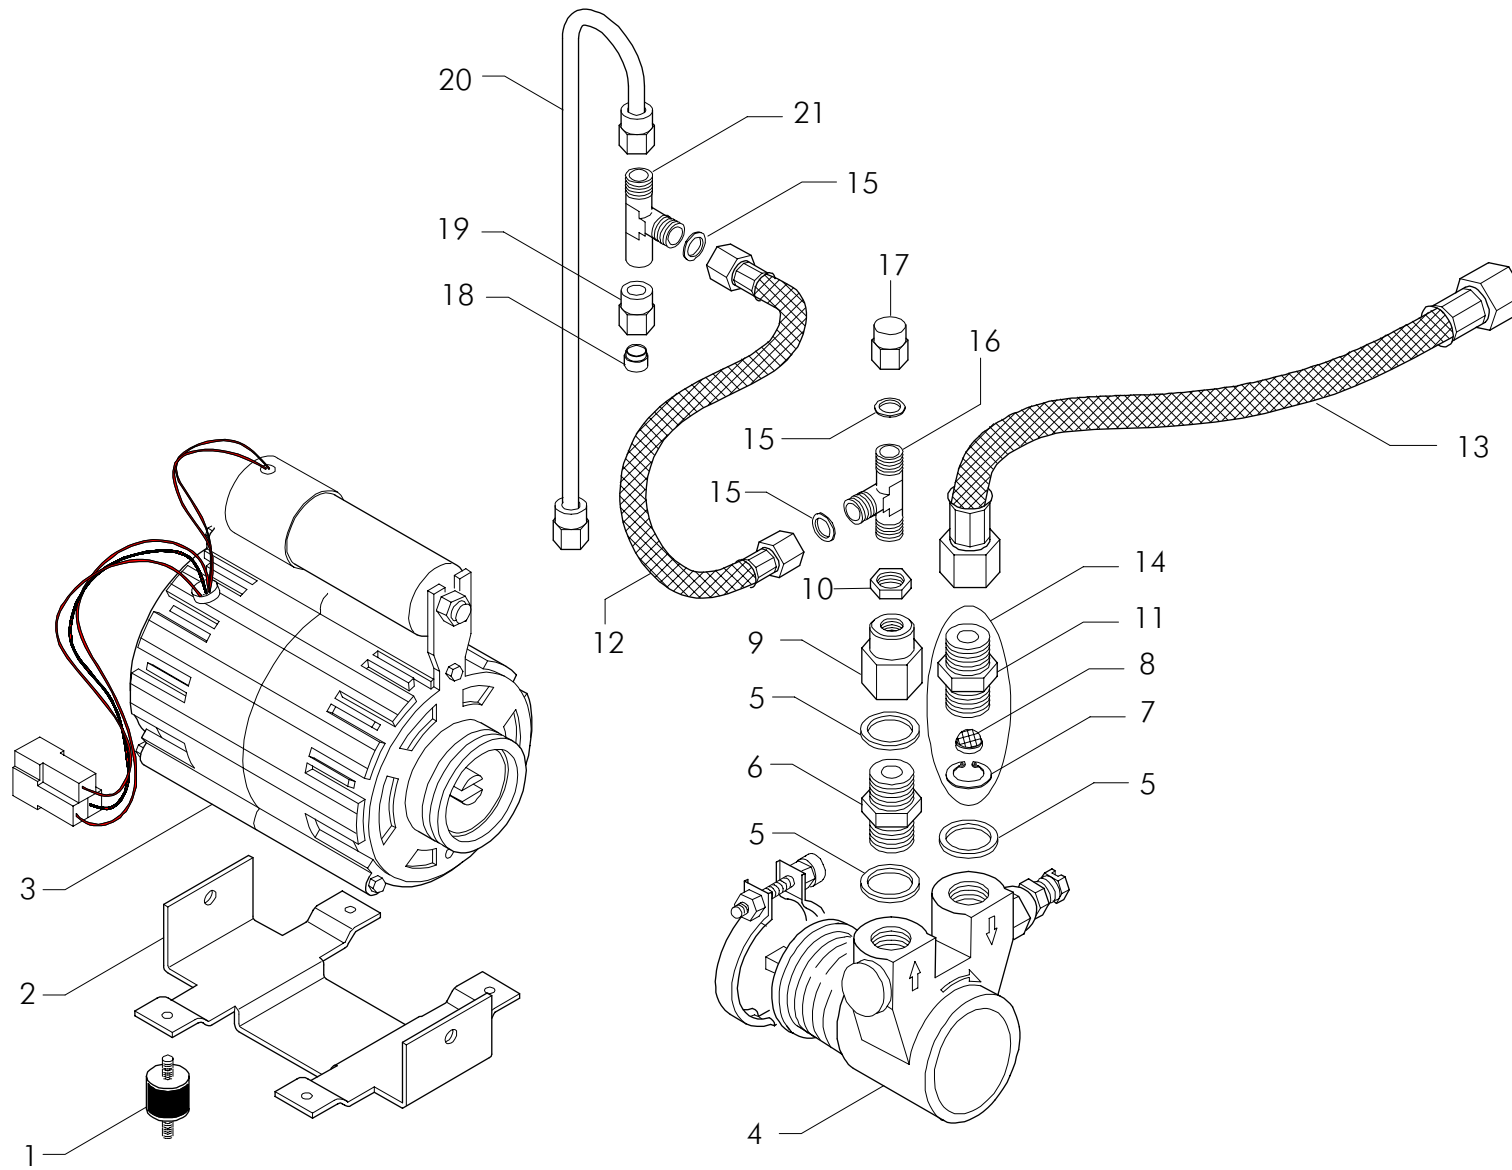

Motopompa - Motor pump
Motopompe - Motor pump

CK/CKE - CKX/CKXE

MOT-03

rev. 00
05/2002

Pos	Cod.	Denominazione - IT -	Denomination - GB -	Denomination - FR -	Denomination - DE -
1	15105	GOMMA AMMORTIZZATORE MOTORE RAF.H2O	RUBBER FOR WATER COOLED MOTOR ZEC.	CAOUTCHOUC POUR MOTEUR REFROID.EAU	GUMMI X WASSERGEKÜHLTER MOTOR ZEC.
2	78174001	SUPPORTO MOTORE INC. RPM	MOTOR SUPPORT	SUPPORT MOTEUR	EINGEBAUTER MOTORHALTER
3	18303	MOTORE R.P.M. 230V 120W	MOTOR R.P.M. 230V 120W	MOTEUR R.P.M. 230V 120W	MOTOR R.P.M. 230V 120W
3	18304	MOTORE R.P.M. 110V 120W	MOTOR R.P.M. 110V 120W	MOTEUR R.P.M. 110V 120W	MOTOR R.P.M. 110V 120W
4	26303002	POMPA FLUID-O-TECH 50LT/H P0054	FLUID-O-TECH PUMP	POMPE FLUID-O-TECH 50 LT/H P005	PUMPE FLUID-O-TECH
5	12154	GUARNIZIONE CU 3/8 22X17X1.5	3/8 22X17X1.5 COPPER SEAL	JOINT CUIVRE 3/8 22X17X1.5	KUPFERDICHTUNG 3/8 22X17X1.5
6	25687	RACCORDO 3/8X3/8 GAS	3/8X3/8 GAS FITTING	RACCORD 3/8X3/8 GAZ	ANSCHLUSS 3/8X3/8 GAS
7	10005	ANELLO DI ARRESTO INOX DIN472 D11	DIN472 D11 STAINLESS STEEL STOP RING	ANNEAU DE BUTEE INOX DIN472 D11	DRAHTSPRENGRING ROSTFREI DIN472 D11
8	10254	FILTRO ACCIAIO 160-200 MESH	STEEL FILTER 160-200 MESH	FILTRE EN ACIER 160-200 MESH	STAHLFILTER 160-200 MESH
9	25744	RIDUZIONE 1/8FX3/8F V.N.R.	REDUCTION 1/8FX3/8F	REDUCTION 1/8FX3/8F	REDUKTION 1/8FX3/8F
10	25395	DADO 1/8 MANOMETRO	1/8 NUT GAUGE	ECROU 1/8 MANOMETRE	MUTTER 1/8 MANOMETER
11	25732	RACCORDO 3/8X3/8 + SEDE FILTRO	3/8X3/8 FITTING + FILTER HOUSING	RACCORD 3/8X3/8 + LOG. FILTRE	ANSCHLUSS 3/8X3/8 + FILTERSITZ
12	30405	TUBOFLEX 1/8FF P.GOMMA PIA. L19 NI	TUBOFLEX 1/8FF RUBBER-HOLDER L19	TUBOFLEX 1/8FF PORTE-TUYAU L19	TUBOFLEX 1/8FF GUMMI-HALTER L19
13	30408	TUBOFLEX 3/8FF P.GOMMA CON. L150 NI	3/8 FEMALE FLEX PIPE CONICAL HOSE F	TUYAU FLEX 3/8 FF PORTE-TUYAU	SCHLAUCH 3/8 AUFNAHMETÜR GUMMI KONI
14	56116	RACCORDO 3/8+3/8 MOTO POMPA ASSIEME	CONNECTOR 3/8+3/8 PUMP ASSEMBLY	RACCORD 3/8 + 3/8 ENS. MOTO POMP	ANSCHLUSS 3/8 + 3/8 MOTORP. ZUSAMMEN
15	12012	GUARNIZIONE TEFLON 8.5X4X2	GASKET TEFLON 8.5X4X2	JOINT TEFLON 8.5X4X2	DICHTUNG TEFLON 8.5X4X2
16	23211	RACCORDO OTT."T" 1/8X1/8X1/8 30006	BRASS CONNECTOR 'T' 1/8X1/8X1/8	RACCORD LAITON "T" 1/8X1/8X1/8	MESSING FITTING "T" 1/8X1/8X1/8
17	25790	TAPPO 1/8 GAS FEMMINA	FEMALE CAP 1/8 GAS	BOUCHON FEMELLE 1/8 GAS	STOPFEN 1/8 GAS
18	25800	TERMINALE D6	TERMINAL D6	BORNE D6	ENDVERSCHLUSS D6
19	25701	RACC.MANOMETRO 1/8 FORO 6	MANOMETER CONNECTOR 1/8 HOLE 6	RACCORD MANOMETRE 1/8 TROU 6	MANOMETERFITTING 1/8 LOCH 6
20	52002053	TUB.D-6 L.200 CO 43 RACC."T" ORIENT.	TUBE D-6 L.200	TUYAU D-6 L.200	ROHR D-6 L.200
21	23195	RACCORDO OTT."T" ORIENT. S03600	BRASS FITTING 'T' S03600-A-6-6	RACCORD LAITON 'T' S03600-A-6-6	MESSING FITTING 'T' S03600-A-6-6