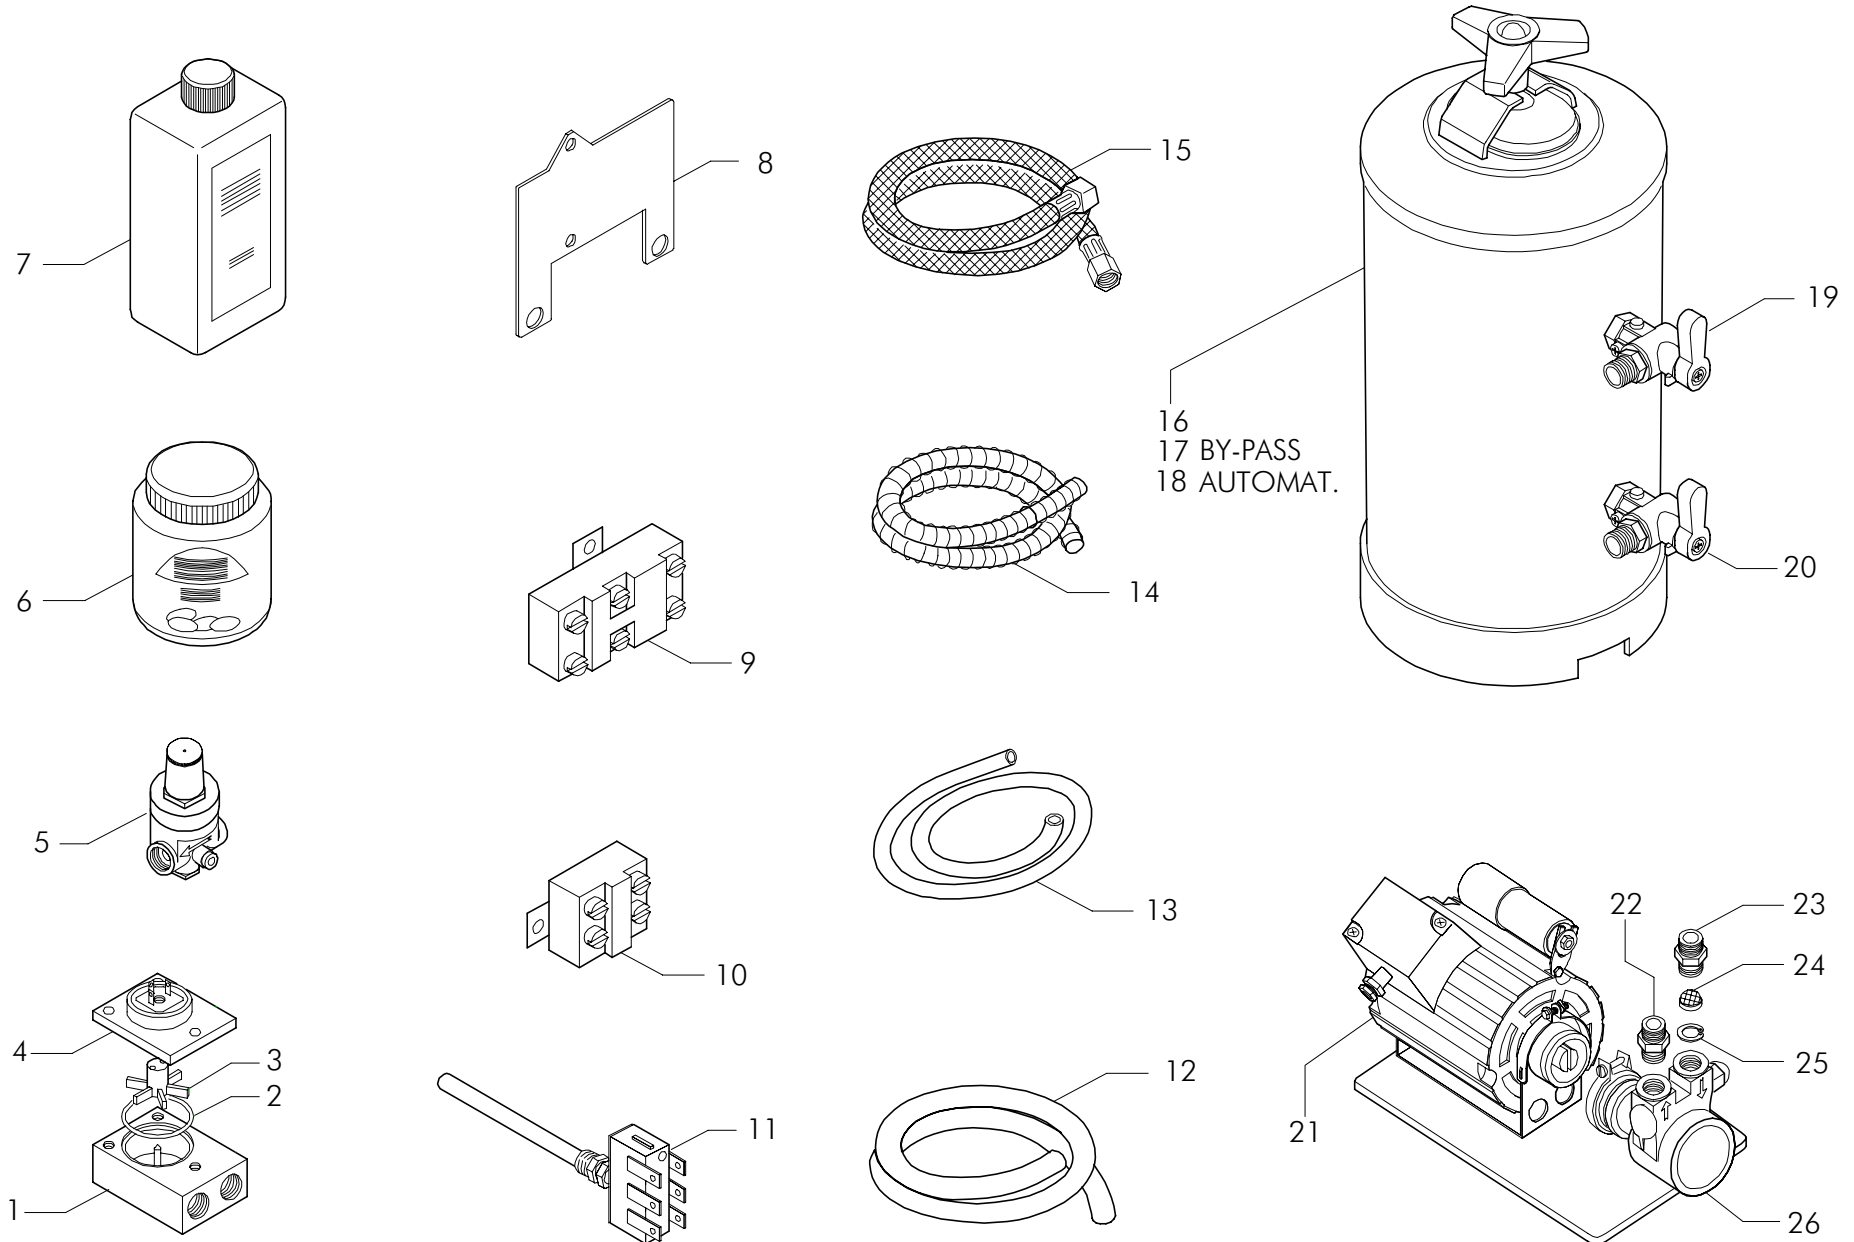

Pos	Cod.	Denominazione - IT -	Denomination - GB -	Denomination - FR -	Denomination - DE -
1	18121	CORPO DOSATORE FLOWMETER FH 12	FH 12 FLOWMETER DOSING BODY	CORPS DOSEUR FLOWMETER FH 12	DOSIERKÖRPERFLOWMETER FH 12
2	12315	GUARNIZIONE OR 2112 28.2X1.78 VITON	O RING SEAL 28.2X1.78 VITON	JOINT OR 28.2X1.78 VITON	O-RINGDICHT.28.2X1.78 VITON
3	15505	VENTOLINO DOSATORE FLOWMETER	FLOWMETER DOSING FAN	DOSEUR FLOWMETER	KL.DOSIERUNGSLAUFRAD FLOWMETER
4	18565	TESTINA DOSATORE FLOWMETER FH 12	FH 12 FLOWMETER DOSER HEAD	TETE DOSEUR FLOWMETER FH 12	DOSIERERKOPF FLOWMETER FH 12
5	26330	RIDUTTORE PRESSIONE STANDARD PN25	PN25 DN3/8 STANDARD PRESS. REDUCTIO	REDUCTEUR PRESS. STANDARD PN25 DN3	DRUCKREDUZIERER STANDARD PN25 DN3/8
6	08452	DETERGENTE KMR PASTIGLIE CONF.200PZ	KMR PACK OF 200 TAB	DETERG.KMR CONF.200 PASTIL	REINIGUNGSM. KMR PACK 200 TABL
7	08453	DETERGENTE V7000 CONF.1LT	V7000 - 1 LT. PACK	DETERSIF V7000 DE 1 L	REINIGUNGSMITTEL V7000 PACKUNG 1 L
8	77699	SUPPORTO TERMOSTATI 2030000X	2030000X THERMOSTAT SUPPORT	SUPPORT THERMOSTATS 2030000X	THERMOSTATHALTER 2030000X
9	20300008	TERMOSTATO 3P 120C TRECI 67T26 505007	SAFETY CUT-OUT 3P 120C	THERMOSTAT 3P 120C	THERMOSTAT 3P 120C
10	20300006	TERMOSTATO 2P 120C TRECI 66TM 301631	SAFETY CUT-OUT 2P 120C	THERMOSTAT 2P 120C	THERMOSTAT 2P 120C
11	20302	TERMOSTATO SALVARESISTENZA	SAFETY CUT-OUT	THERMOSTAT PROTEGE-RESISTANCE	THERMOSTAT
12	15458	TUBO RETINATO CRISTALLINO 16X10	TUBE 16X10	TUYAU 16X10	ROHR 16X10
13	15476	TUBO SILICONE 5X8 KGXMT 0.044	5X8 SILICONE PIPE	TUYAU SILICONE 5X8 KGXMT 0.04	SILIKONROHR 5X8 KGXMT 0.044
14	15470	TUBO CAVOFLEX D16 SCARICO	D16 CAVOFLEX DRAIN PIPE	TUYAU CAVOFLEX D16 SCARICO	ABFLUSSROHR CAVOFLEX D16
15	30401	TUBOFLEX 1/4FF P.GOMMA CON. L28 NI	1/4 FEMALE FLEX PIPE CONICAL HOSE F	TUYAU FLEX 1/4 FF PORTE-TUYAU	SCHLAUCH 1/4 AUFNAHMETÜR GUMMI KONI
15	30403	TUBOFLEX 3/8FF P.GOMMA CON. L33 NI	3/8 FEMALE FLEX PIPE CONICAL HOSE F	TUYAU FLEX 3/8 FF PORTE-TUYAU	SCHLAUCH 3/8 AUFNAHMETÜR GUMMI KONI
15	30404	TUBOFLEX 3/8FF P.GOMMA CON. L45 NI	3/8 FEMALE FLEX PIPE CONICAL HOSE F	TUYAU FLEX 3/8 FF PORTE-TUYAU	SCHLAUCH 3/8 AUFNAHMETÜR GUMMI KONI
15	30407	TUBOFLEX 3/8FF P.GOMMA CON. L100 NI	3/8 FEMALE FLEX PIPE CONICAL HOSE F	TUYAU B0 FLEX 3/8 FF PORTE-TUYAU	SCHLAUCH 3/8 AUFNAHMETÜR GUMMI KONI
15	30408	TUBOFLEX 3/8FF P.GOMMA CON. L150 NI	3/8 FEMALE FLEX PIPE CONICAL HOSE F	TUYAU FLEX 3/8 FF PORTE-TUYAU	SCHLAUCH 3/8 AUFNAHMETÜR GUMMI KONI
16	26029	ADDOLCITORE DVA LT5	WATER SOFTENER LT.5	ADOUCISSEUR LT.5	ENTKÄELKER LT.5
16	26030	ADDOLCITORE DVA LT 8	DVA 8 LT WATER SOFTENER	ADOUCISSEUR DVA LT 8	ENTHÄRTER DVA LT 8
16	26031	ADDOLCITORE DVA LT 12	DVA 12 LT WATER SOFTENER	ADOUCISSEUR DVA LT 12	ENTHÄRTER DVA LT 12
16	26032	ADDOLCITORE DVA LT 16	DVA 16 LT WATER SOFTENER	ADOUCISSEUR DVA LT 16	ENTHÄRTER DVA LT 16
17	26033	ADDOLCITORE DVA LT 8 BY-PASS	WATER SOFTENER DVA LT.8 BY-PASS	ADOUCISSEUR DVA LT.8 BY-PASS	ENTKALKER DVA LT.8 BY-PASS
17	26034	ADDOLCITORE DVA LT 12 BY-PASS	SOFTENER DVA LT. 12 BY-PASS	ADOUCISSEUR DVA LT. 12 BY-PASS	ENTHARTER DVA LT.12 BY-PASS
17	26035	ADDOLCITORE DVA LT 16 BY-PASS	SOFTNER DVA LT.16 BY-PASS	ADOUCISSEUR DVA LT. 16 BY-PASS	ENTHALTER DVA LT.16 BY-PASS
18	26037	ADDOLC.AUT.CABIN.LT 8 DM 01 3/8"	AUTOMATIC WATER SOFTENER LT.8	ADOUCISSEUR AUTOMATIQUE LT.8	AUTOMATISCHE ENTHARTER DVA LT.8
19	28203	MANOPOLA ROSSA RUBINETTO ADDOLCIT.	RED HANDLE X WATER SOFTENER TAP	POIGNEE ROUGE X ROBINET ADOUCISSEUR	ROTER HANDGRIFF X ENTKALKERHAHN
20	28284	RUBINETTO PER ADDOLCITORE	TAP FOR SOFTENER	ROBINET POUR ADOUCISSEUR	HAHN FÜR ENTHÄRTER
21	18300	MOTORE R.P.M. 230/50-60 110027.06	MOTOR R.P.M. 230/50-60 110027.06	MOTEUR TOURS/MIN 230/50-60 110027.0	MOTOR R.P.M. 230/50-60 110027.06
21	18306	MOTORE R.P.M. 110/115V-50/60 HZ	MOTOR R.P.M. 110/115V-50/60 HZ	MOTEUR TOURS/MIN 110/115V-50/60 HZ	MOTOR R.P.M. 110/115V-50/60 HZ
21	18308	MOTORE R.P.M. 240/50-60 110245.04	MOTOR R.P.M. 240/50-60 M0245.04	MOTEUR TOURS/MIN 240/50-60 M0245.04	MOTOR R.P.M. 240/50-60 M0245.04
22	25687	RACCORDO 3/8X3/8 GAS	3/8X3/8 GAS FITTING	RACCORD 3/8X3/8 GAZ	ANSCHLUSS 3/8X3/8 GAS
23	25732	RACCORDO 3/8X3/8 + SEDE FILTRO	3/8X3/8 FITTING + FILTER HOUSING	RACCORD 3/8X3/8 + LOG. FILTRE	ANSCHLUSS 3/8X3/8 + FILTERSITZ
24	10254	FILTRO ACCIAIO 160-200 MESH	STEEL FILTER 160-200 MESH	FILTRE EN ACIER 160-200 MESH	STAHLFILTER 160-200 MESH
25	10005	ANELLO DI ARRESTO INOX DIN472 D11	DIN472 D11 STAINLESS STEEL STOP RING	ANNEAU DE BUTEE INOX DIN472 D11	DRAHTSPRENGRING ROSTFREI DIN472 D11
26	26302	POMPA PROCON CO 51509L PASSO 3/8GAS	CO 51509L PROCON PUMP, 3/8NPT PITCH	POMPE PROCON CO 51509L PAS 3/8NPT	PUMPE PROCON CO 51509L SCHRITT 3/8N
26	26303	POMPA PO 204 BY PASS ETL	PO 204 BY PASS PUMP ETL	POMPE PO 204 BY PASS ETL	PUMPE PO 204 BY PASS ETL