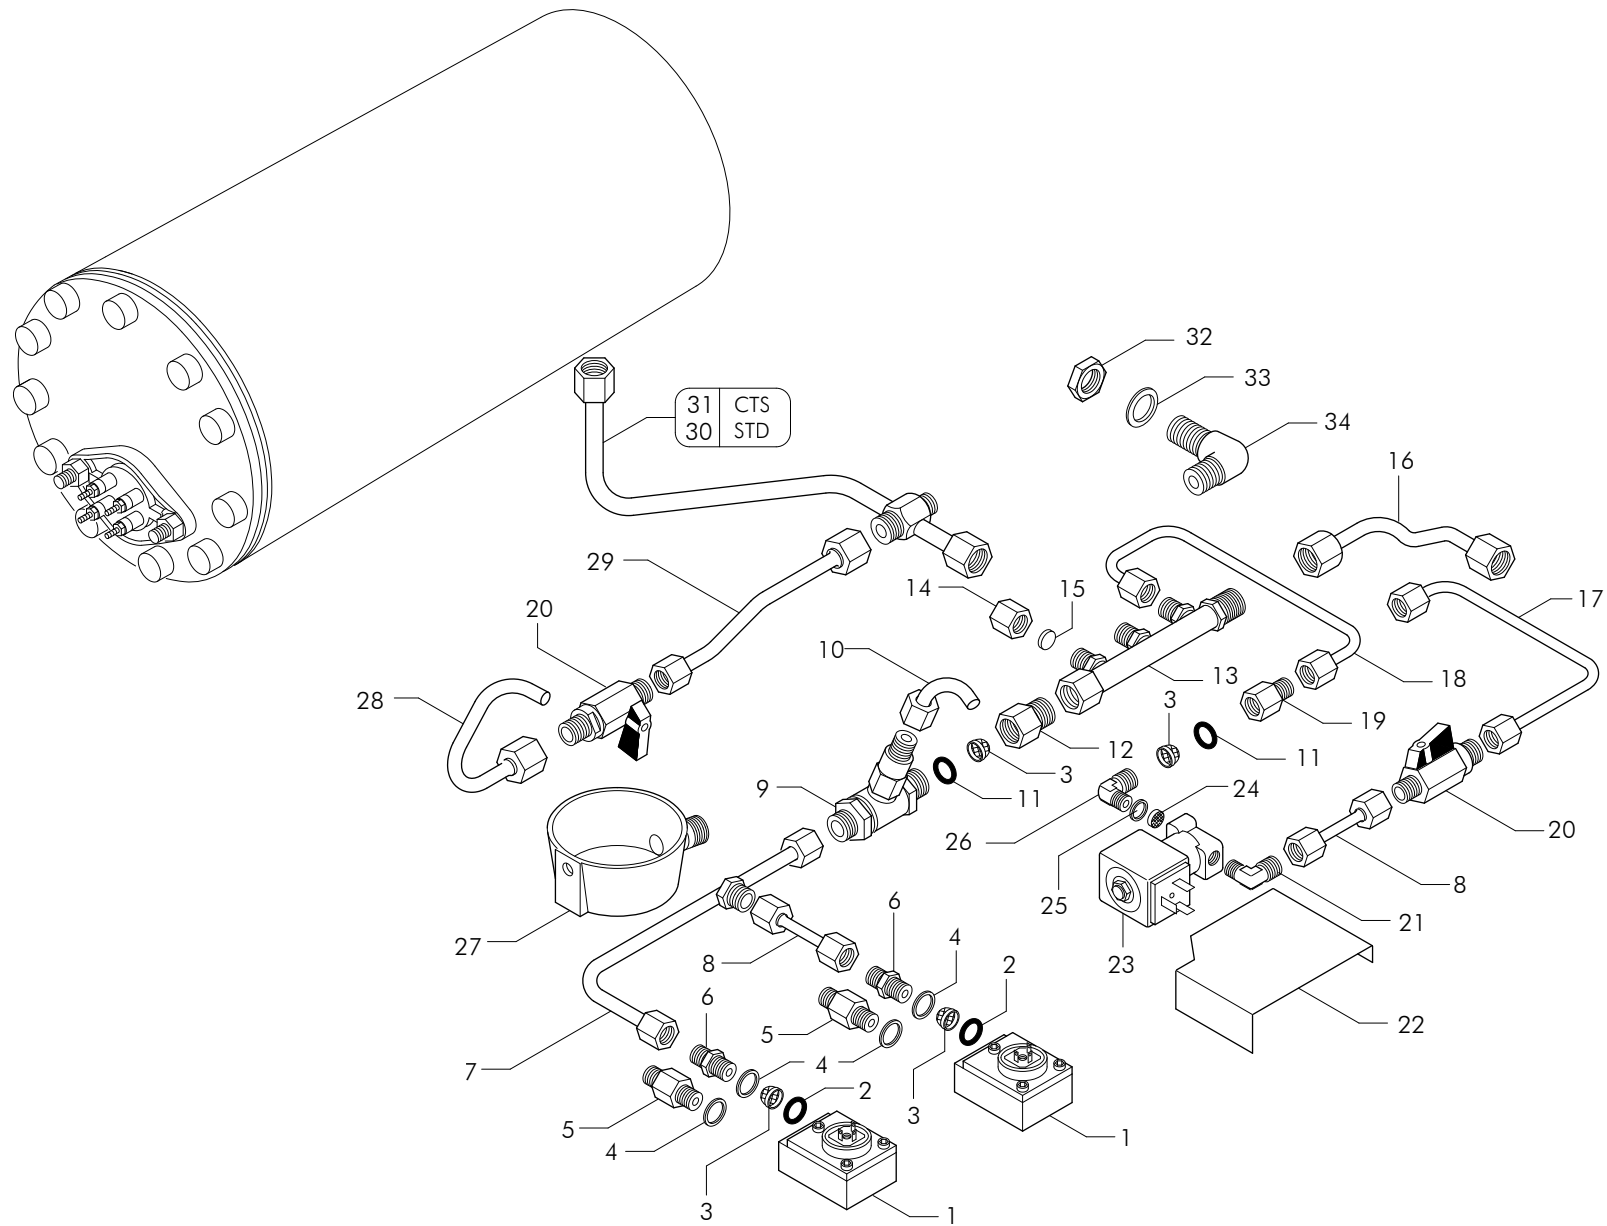

Pos	Cod.	Denominazione - IT -	Denomination - GB -	Denomination - FR -	Denomination - DE -
1	18126	DOSATORE FLOWMETER FH 12 909602	FH 12 907613 FLOWMETER DOSER	DOSEUR FLOWMETER FH 12 907613	DOSIERER FLOWMETER FH 12 907613
2	12329	GUARNIZIONE OR 2031 VITON 7.66XW1.78	O RING 2031 VITON 7.66XW1.78	JOINT OR 2031 VITON 7.66X1.78	OR DICHTUNG 2031 VITON 7.66XW1.78
3	10254	FILTRO ACCIAIO 160-200 MESH	STEEL FILTER 160-200 MESH	FILTRE EN ACIER 160-200 MESH	STAHLFILTER 160-200 MESH
4	12153	GUARNIZIONE CU 1/4 17X13.3X1.5	1/4 17X13.3X1.5 COPPER SEAL	JOINT CUIVRE 1/4 17X13.3X1.5	KUPFERDICHTUNG 1/4 17X13.3X1.5
5	25708	RACCORDO 1/4X1/4	1/4X1/4 FITTING	RACCORD 1/4X1/4	ANSCHLUSS 1/4X1/4
6	25686	RACCORDO 1/4X1/4 FLANGIA	CONNECTOR 1/4 X 1/4 FLANGE	RACCORD 1/4 X 1/4 BRIDE	ANSCHLUSS 1/4X1/4 FLANSCH
7	52000320	TBS.D-8 L.215 DV 2/A	D-8 215 L PIPE DV 2/A	TUYAU D-8 L.215 DV 2/	ROHR D. 8 L.215 DV 2/
7	52000322	TBS.D-8 L.440 DV 29/A	D-8 445 L PIPE DV 29/A	TUYAU D-8 L.445 DV 29/	ROHR D. 8 L.445 DV 29/
7	52000335	TBS.D-8 L.680 DV 57/A SCNR > DOSATORE	D-8 680 L PIPE DV 57/A	TUYAU D-8 L.680 DV 57/	ROHR D. 8 L.680 DV 57/
8	52000202	TBS.D-6 L.65 DV 3	D-6 65 L PIPE DV 3	TUYAU D-6 L.65 DV	ROHR D. 6 L.65 DV
9	20361	VALVOLA S.C.N.R. REGOLABILE	ADJUSTABLE S.C.N.R. VALVE	SOUPAPE S.C.N.R. REGLABLE	EINSTELLBARES VENTIL S.N.C.R.
10	52000033	TUB.D-8 L.575 2-4GR EL.RIO A 14/DB	TUBE D-8 L.575	TUYAU D-8 L.575	ROHR D-8 L.575
10	52001351	TUB.D-6 L.170 2GR SAE LD 42	TUBE D-6 L.170 2GR SAE LD 42	TUYAU D-6 L.170 2GR SAE LD 42	ROHR D-6 L.170 2GR SAE LD 42
10	52002898	TUBO D-6 L.50 3 W169	D-6 50 L3 PIPE W169	TUYAU D-6 L.50 3 W1	ROHR D. 6 L.50 3 W1
11	12312	GUARNIZIONE OR FILTRO AEA 10X2	O RING FOR WATER REFILL FILTER 10X2	JOINT OR FILTRE AUT.REM.EAU 10X2	OR DICHTUNG FUR WASSERFULLUNGFILTER
12	25732100	RACCORDO 3/8MX3/8F + SEDE FILTRO	FITTING 3/8MX3/8F	RACCORD 3/8MX3/8F	ANSCHLUSS 3/8MX3/8F
13	56136004	ASSIEME BLOCCO DISTRIBUZ.2-3-4GR	DISTRIBUTION BLOCK 2-3-4GR	BLOC DISTRIBUTION 2-3-4GR	BLOCK VERTEILER 2-3-4GR
14	25782	TAPPO FEMMINA 1/4 GAS	1/4 GAS FEMALE TAP	BOUCHON FEMELLE 1/4 GAZ	INNENANSCHLUSSSTÖPSEL 1/4 GAS
15	12007	GUARNIZIONE KLINGERSIL4400	KLINGERSIL4400 COPPER SEAL	JOINT KLINGERSIL4400 POUR BOUCHON	DICHTUNG KLINGER SIL4400 X DECKEL
16	52000367	TBS.D-8 L.150 DV 1/D	TUBE D-8 L.150 DV1/D	TUYAU D-8 L.150 DV1/D	ROHR D-8 L.150 DV1/D
17	52000205	TUB.D-6 L.230 DV 6	D-6 230 L PIPE DV 6	TUYAU D-6 L.230 DV	ROHR D. 6 L.230 DV
18	52000321	TBS.D-6 L.255 DV 5/A	D-6 255 L PIPE DV 5/A	TUYAU D-6 L.255 DV 5/	ROHR D. 6 L.255 DV 5/
19	25705	RACCORDO FILTRO AEA	AUT.WATER REFILL FILTER CONNECTOR	RACCORD FILTRE REM.EAU.AUT.	FILTERFITTING AUT.WASSERFULLUNG
20	20354	VALVOLA CHIUSURA AEA	PRESSURE RELEASE TAP BULK UNIT	CLAPET FERMETURE AUT.ARRIVEE EAU	ABSPERRVENTIL X AUT.WASSERZUFUHR
21	23201	RACCORDO OTT.GOM.D6.2 1/4X1/8-AEA	ELBOW BRASS CONNECTOR D6.2 1/4X1/8	RACCORD COUDE LAITON D6.2 1/4X1/8	MESSING-ANSCHLUSS D6.2 1/4X1/8
22	77604	COPRIELETTRORVALVOLA AEA WO/WN	AEA SOLENOID VALVE COVER	COUVRE-ELECTROVANNE AEA	ABDECKUNG ELEKTROVENTIL AEA
23	18162002	ELETTRORVALVOLA 230V AEA VDE	SOL.VALVE WATER REFILL 230V PARKER	ELECTROVANNE REA 230V PARKER	ELEKTROVENTIL AWZ 230V PARKER
23	18195	ELETTRORVALVOLA 120V VE140.2IR VDE/UL	SOLENOID VALVE SC2M 2/2 110V 60HZ	ELECTROVANNE SC2M 2/2 110V 60HZ	MAGNETVENTIL SC2M 2/2 110V 60HZ
24	10251001	FILTRO IN ACCIAIO D-8 SP.0,3	STEEL FILTER D-8 - 0.3 THICK	FILTRE EN ACIER D-8 EP.0,3	STAHLFILTER D-8 SP.0,3
25	12155	GUARNIZIONE CU 8.5X5X1	COPPER GASKET 8.5X5X1	JOINT CU 8.5X5X1	CU DICHTUNG 8.5X5X1
26	23217	RACCORDO GOMITO D10 3/8X1/8 CON AEA	FITTING D10 3/8X1/8 WITH AWI F 1.2	RACCORD GOMME D10 3/8X1/8 AEE F 1.2	FITTING D10 3/8X1/8 MIT A.W.F. 1.2
27	15502	VASCETTA SCARICO ROTONDA D 80	ROUND DRAIN BASIN D.80MM	CUVE A VIDANGER RONDE D.80MM	RUNDE ABFLUSSCHALE D.80MM
28	52000267	TBS.D-8 L.100 DV 68 RUBINETTO SCARICO	D-8 100 L PIPE DV 68	TUYAU D-8 L.100 DV 6	ROHR D. 8 L.100 DV 6
28	52000362	TBS.D-8 L.255 DV 68/A	TUBE D-8 L.255 DV 68/A	TUYAU D-8 L.255 DV 68/A	ROHR D-8 L.255 DV 68/A
28	52000363	TBS.D-8 L.380 DV 68/B	TUBE D-8 L.380 DV 68/B	TUYAU D-8 L.380 DV 68/B	ROHR D-8 L.380 DV 68/B
29	52000361	TBS.D-8 L.13 DV 16/A	TUBE D-8 L.135 DV 16/A	TUYAU D-8 L.135 DV 16/A	ROHR D-8 L.135 DV 16/A
30	52001513	TBS.D-10 L.320 AR 63/A POMPA	TUBE D-10 L.320 AR 63/A	TUYAU D-10 L.320 AR 63/A	ROHR D-10 L.320 AR 63/A
31	52002722	TUB.D-6 L.275 2GR AL W 13CALDAIA	TUBE D-6 L.275 W 13	TUYAU D-6 L.275 W 13	ROHR D-6 L.275 W 13
32	25356	CONTRODADO OTTONE 3/8	BRASS LOCK NUT 3/8	CONTRE-ECROU LAITON 3/8	MESSING-GEGENMUTTER 3/8
33	25651	RONDELLA OTTONE 3/8	BRASS WASHER 3/8	RONDELLE LAITON 3/8	MESSINGSCHIEBE 3/8
34	43067	RACCORDO "L" 3/8 GASX3/8 GAS L.30	3/8 GAS X 3/8 GAS L FITTING L.30	RACCORD L 3/8 GAZX3/8 GAZ L.30	ANSCHLUSS L 3/8 GAS X 3/8 GAS L. 30