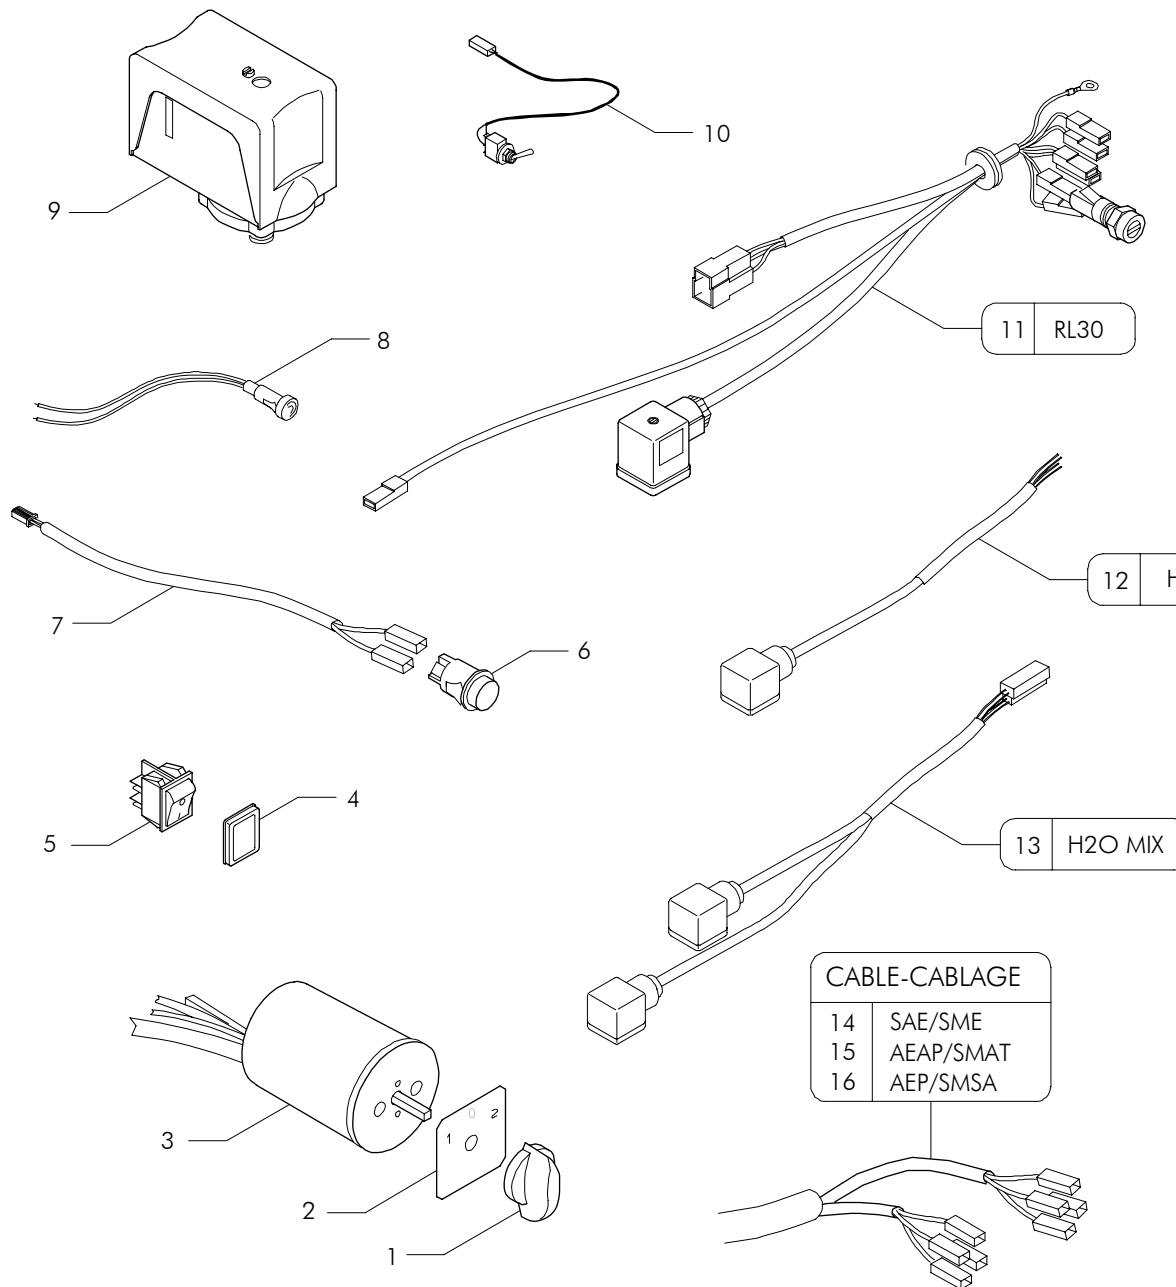

Pos	Cod.	Denominazione - IT -	Denomination - GB -	Denomination - FR -	Denomination - DE -
1	15271	MANOPOLA INTERR.GENERALE BREMAS	MAIN SWITCH HAND GRIP	MANETTE INTERR. GENERAL	HAUPTSCHALTERGRIFF
2	29067	ETICHETTA ADESIVA '1-0-2'NERO PLASTICO 5	ADHESIVE LABEL '1-0-2' BLACK PLASTI	ETIQ. ADHES. 1-0-2' NOIR PLASTIQUE	KLEBEETIKETTE '1-0-2'SCHWARZ PLAST
2	29068	ETICHETTA ADESIVA '0-1'NERO PLASTICO 58X	PLASTIC ADHESIVE PLATE 0-1 58X58	PLAQUETTE ADHESIVE 0-1 58X58	KLEBESCHILD 0-1 58X58
3	18103	COMMUTATORE BREMAS A25.2 SCH.0408/7412	COMMUTATOR BREMAS A25.2	COMMUTEUR BREMAS A25.2	UMSCHALTER BREMAS A25.2
3	18104	COMMUTATORE BREMAS A20.12 CS0177412.328	COMMUTATOR BREMAS A20.12	COMMUTEUR BREMAS A20.12	UMSCHALTER BREMAS A20.12
3	18105	COMMUTATORE BREMAS A32.12 CS0257412.288	COMMUTATOR BREMAS A32.12	COMMUTEUR BREMAS A32.12	UMSCHALTER BREMAS A32.12
3	18200	INTERRUTTORE BREMAS A20.02 CA0170002.328	BREMAS SWITCH A20.02	INTERRUPTEUR BREMAS A20.02	BREMAS SCHALTER A20.02
3	18201	INTERRUTTORE BREMAS A20.03 CA0170003.328	BREMAS SWITCH A20.02	INTERRUPTEUR BREMAS A20.03	BREMAS SCHALTER A20.03
3	18202	INTERRUTTORE BREMAS A25.03	BRAMAS SWITCH A25.03	INTERRUPTEUR BREMAS A25.03	BREMAS SCHALTER A25.03
3	18203	INTERRUTTORE BREMAS A25.02	BRAMAS SWITCH A25.02	INTERRUPTEUR BREMAS A25.02	BREMAS SCHALTER A25.02
3	18205	INTERRUTTORE BREMAS A20.04 CA0170004.328	BREMAS SWITCH A20.04 CA0170004	INTERRUPTEUR BREMAS A20.04 CA0170004	BREMAS SCHALTER A20.04
3	18206	INTERRUTTORE BREMAS A32.02 CA0250002.288	BREMAS SWITCH A32.02	INTERRUPTEUR BREMAS A32.02	BREMAS SCHALTER A32.02
3	18207	INTERRITTORE BREMAS A32.03 CA0250003.288	BREMAS SWITCH A32.03	INTERRUPTEUR BREMAS A32.03	BREMAS SCHALTER A32.03
3	18208	INTERRUTTORE BREMAS A32.04 CA0250004.288	BREMAS SWITCH A32.04	INTERRUPTEUR BREMAS A32.04	BREMAS SCHALTER A32.04
4	19049	COPERTURA INTERRUTTORE B4	SWITCH COVER B4	PROTECTION INTERRUPTEUR	SCHALTER ABD. B4
5	18260	INTERRUTTORE BIPOLARE LUMINOSO ROSSOB418	B418C1G210000 LUMINOUS RED BIPOLAR	INTER. BIP. LUMINEUX ROUGE B418C1G210	ZWEIPOLIGER ROTER LEUCHTSCHALTER B418C1
5	18262	INTERRUTTORE BIPOLARE LUM.BIANCO B418C1L	B418C1L110000 LUMINOUS COLOURLESS BIPOLA	INT.BIP.LUMINEUX INCOLORE B418C1L110000	BIPOLAR FARBL0S LEUCHTSCHALTER B418C1L11
6	18245	INT.PULSANTE SP6014C10000 BIANCO	PUSH BUTTON SWITCH SPL60 - RED	BOUTON POUSSOIR SPL60 - ROUGE	DRUCKKNOPFSCHALTER SPL60 - ROT
7	22719005	CABLAGGIO THE LUNGO	LONG CABLE THE	CABLAGE THE LONG	LANGER VERKABELUNG THE
7	22719014	CABLAGGIO THE	CABLE THE	CABLAGE THE	VERKABELUNG THE
8	21010	LAMPADA SPIA VERDE 110V CAVI L=645	GREEN WARNING LIGHT 110V 32	LAMPE TEMOIN VERTE 110V	GRUNE KONTROLLAMPE 110V 32
8	21011	LAMPADA SPIA VERDE 220V 332247030T	220V 332247030T GREEN INDICATOR LIG	AMPOULE TEMOIN VERT 220V 332247030T	KONTROLLEUCHTE GRÜN 220V 332247030T
8	21012	LAMPADA SPIA ARANCIONE 380V	GREEN WARNING LIGHT 380V	LAMPE TEMOIN VERTE 380V	GRUNE KONTROLLAMPE 380V
9	20150	PRESSOSTATO SECCO SIRAI P302/6	SIRAI P302/6 DRY PRESSURE SWITCH	PRESSOSTAT SEC SIRAI P302/6	TROCKENDRUCKWÄCHTER SIRAI P302/6
10	18249	INTERRUTTORE A LEVA PER PROGRAMMI	LEVER SWITCH FOR PROGRAMS	INTERRUPTEUR A LEVIER POUR PROGRAMMES	HEBELSCHALTER FUR PROGRAMM
10	22723C	CAVO CON INT.PROG."TH" L1000	1000L CABLE WITH TH SWITCH.PROGR.	CABLE AVEC INTER. PROGR.TH L.1000	KABEL MIT PROGRAMMSCHALTER TH L1000
11	22858	CABLAGGIO AEA 1-4GR	CABLE A.W.R. 1-4GR	CABLAGE R.E.A. 1-4GR	VERDRAHTUNG A.W.F.1-4GR
12	22719	CABL.THE AUT.SAE/EVD PG9 1>4GR	CABLE X AUTOM.TEA *EVD* WEGA 2-3GR	CABLAGE X TE AUTOM.*EVD*WEGA 2-3GR	VERDRAHT.XAUT.TEE *EVD* WEGA 2-3GR
13	22719003	CABLAGGIO H20/MIX SAE 1>3GR DV//AR	CABLING H20/MIX SAE 1-3 UNITS	CABLE EAU/MIX SAE 1-3GR DV//AR	VERLABELUNG H20/MIX SAE 1-3 GR.
13	22719004	CABLAGGIO H20/MIX SAE 4GR DV//AR	CABLING H20/MIX SAE 4 UNITS	CABLE EAU/MIX SAE 4GR	VERLABELUNG H20/MIX 4GR.
14	228005	CABLAGGIO SAE-EVD/1 NEW X PG9	CABLE SAE/1 NEW X PG9	CABLAGE SAE/1 NEW X PG9	VERDRAHTUNG SAE/1 NEW X PG9
14	228006	CABLAGGIO SAE-EVD/2 NEW X PG9	CABLE SAE/2 NEW X PG9	CABLAGE SAE/2 NEW X PG9	VERDRAHTUNG SAE/2 NEW X PG9
14	228007	CABLAGGIO SAE-EVD/3 NEW X PG9	CABLE SAE/3 NEW X PG9	CABLAGE SAE/3 NEW X PG9	VERDRAHTUNG SAE/3 NEW X PG9
14	228008	CABLAGGIO SAE-EVD/4 NEW X PG9	CABLE SAE/4 NEW X PG9	CABLAGE SAE/4 NEW X PG9	VERDRAHTUNG SAE/4 NEW X PG9
15	227335	CABLAGGIO AEAP/1+JUN CON AEA 97	CABLE AEAP/1 + AEA	CABLAGE AEAP/1 + AEA	VERDRAHTUNG AEAP/1 + AEA
15	227336	CABLAGGIO AEAP/2 CON AEA 97	CABLE AEAP/2 + AEA	CABLAGE AEAP/2 + AEA	VERDRAHTUNG AEAP/2 + AEA
15	227337	CABLAGGIO AEAP/3 CON AEA 97	CABLE AEAP/3 + AEA	CABLAGE AEAP/3 + AEA	VERDRAHTUNG AEAP/3 + AEA
15	227338	CABLAGGIO AEAP/4 CON AEA 97	CABLE AEAP/4 + AEA	CABLAGE AEAP/4 + AEA	VERDRAHTUNG AEAP/4 + AEA