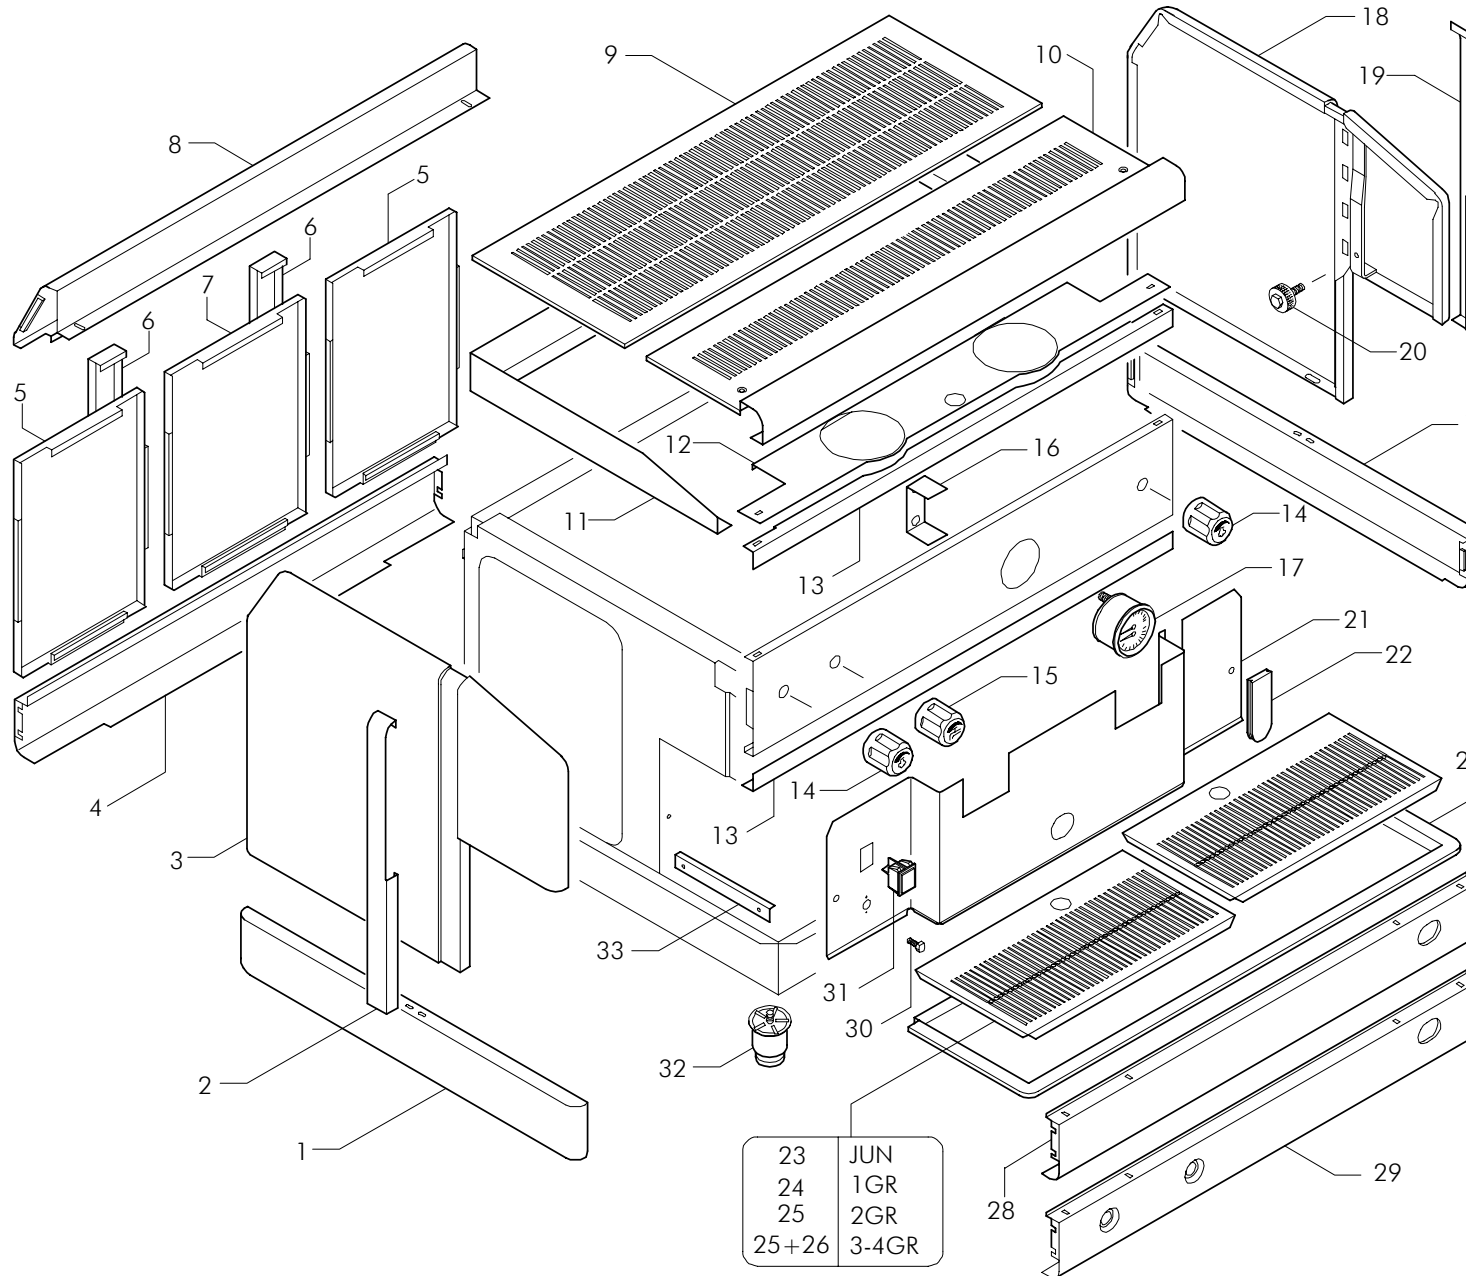

Pos	Cod.	Denominazione - IT -	Denomination - GB -	Denomination - FR -	Denomination - DE -
33	77741	GUIDA DESTRA-SINISTRA BACINELLA X TELAI	R-L BASIN GUIDE FOR FRAMES	GUIDE DX-SX CUVE X CHASSIS	FÜHRUNG RECHTS-LINKS SCHALE FÜR RAH
34	72700	COPRIGRUPPO AL/1 ARGENTA INOX LUC.	S.STEEL GROUP-COVER AL/1 ARGENTA	COUVRE-GROUPE INOX AL/1 ARGENTA	STAHL/GRUPPENDECKEL AL/1 ARGENTA
34	72701	COPRIGRUPPO AL/2 ARGENTA INOX LUC.	S.STEEL GROUP-COVER AL/2 ARGENTA	COUVRE-GROUPE INOX AL/2 ARGENTA	STAHL/GRUPPENDECKEL AL/2 ARGENTA
34	72702	COPRIGRUPPO AL/3 ARGENTA INOX LUC.	S.STEEL GROUP-COVER AL/3 ARGENTA	COUVRE-GROUPE INOX AL/3 ARGENTA	STAHL/GRUPPENDECKEL AL/3 ARGENTA
34	72703	COPRIGRUPPO AL/4 ARGENTA INOX LUC.	S.STEEL GROUP-COVER AL/4 ARGENTA	COUVRE-GROUPE INOX AL/4 ARGENTA	STAHL/GRUPPENDECKEL AL/4 ARGENTA
35	70706	FRONT .AL/1 ARG.NERO/LUC	FRONT PANEL AL/1 BLACK	PANNEAU FRONTAL AL/1 NOIR	STIRNTAFEL AL/1 SCHWARZ
35	70710	FRONT .AL/2 ARG.NERO LUCIDO	FRONT PANEL AL/2 BLACK	PANNEAU FRONTAL AL/2 NOIR	STIRNTAFEL AL/2 SCHWARZ
35	70724001	FRONT .AL/3 ARG.NERO/LUC	FRONT PANEL AL/3 BLACK	PANNEAU FRONTAL AL/3 NOIR	STIRNTAFEL AL/3 SCHWARZ
35	70734001	FRONT .AL/4 ARG.NERO/LUC	FRONT PANEL AL/4 BLACK	PANNEAU FRONTAL AL/4 NOIR	STIRNTAFEL AL/4 SCHWARZ
36	60115	SUPPORTO MANOMETRO AL	GAUGE SUPPORT - AL	SUPPORT MANOMETRE - AL	MANOMETERHALTER - AL
37	21101	MANOMETRO 3 ATM "B" INOX	STEEL PRESSURE GAUGE 3 ATM "B"	MANOMETRE INOX 3 ATM "B"	STAHLMANOMETER 3 ATM "B"
38	70746	FRONT .AEP/1 ARG.NERO LUCIDO	FRONT PANEL AEP/1 BLACK	PANNEAU FRONTAL AEP/1 NOIR	STIRNTAFEL AEP/1 SCHWARZ
38	70755A	FRONT .AEP/2 ARG.NERO LUCIDO	FRONT PANEL AEP/2 BLACK	PANNEAU FRONTAL AEP/2 NOIR	STIRNTAFEL AEP/2 SCHWARZ
38	70755B	FRONT .AEP/2 ARG.NERO LUCIDO SCTZ	FRONT PANEL AEP/2 X CW BLACK	PANNEAU FRONTAL AEP/2 X CT NOIR	STIRNTAFEL AEP/2 X TW SCHWARZ
38	70765002	FRONT .AEP/3 ARG.NERO LUCIDO	FRONT PANEL AEP/3 BLACK	PANNEAU FRONTAL AEP/3 NOIR	STIRNTAFEL AEP/3 SCHWARZ
38	70770002	FRONT .AEP/3 ARG.NERO LUC SCTV	FRONT PANEL AEP/3 X CW BLACK	PANNEAU FRONTAL AEP/3 X CT NOIR	STIRNTAFEL AEP/3 X TW SCHWARZ
38	70775002	FRONT .AEP/4 ARG.NERO LUCIDO	FRONT PANEL AEP/4 BLACK	PANNEAU FRONTAL AEP/4 NOIR	STIRNTAFEL AEP/4 SCHWARZ
38	70780002	FRONT .AEP/4 ARG.NERO/LUC SCTV	FRONT PANEL AEP/4 X CW BLACK	PANNEAU FRONTAL AEP/4 X CT NOIR	STIRNTAFEL AEP/4 X TW SCHWARZ
38	70783A	FRONT .AEP/JUN ARG.NERO/LUC	FRONT PANEL AEP/J BLACK	PANNEAU FRONTAL AEP/J NOIR	STIRNTAFEL AEP/J SCHWARZ
39	70795	FRONT .AEAP/SAE 1GR ARG.NERO LUC	FRONT PANEL AEAP-SAE/1 BLACK	PANNEAU FRONTAL AEAP-SAE/1 NOIR	STIRNTAFEL AEAP-SAE/1 SCHWARZ
39	70805	FRONT .AEAP/SAE 2GR ARG.NERO LUC	FRONT PANEL AEAP-SAE/2 BLACK	PANNEAU FRONTAL AEAP-SAE/2 NOIR	STIRNTAFEL AEAP-SAE/2 SCHWARZ
39	70815002	FRONT .AEAP/SAE 3GR ARG.NERO LUC	FRONT PANEL AEAP-SAE/3 BLACK	PANNEAU FRONTAL AEAP-SAE/3 NOIR	STIRNTAFEL AEAP-SAE/3 SCHWARZ
39	70819002	FRONT .AEAP/SAE 3GR ARG.NERO L. SCTV	FRONT PANEL AEAP-SAE/3 X CW BLACK	PANNEAU FRONTAL AEAP/3 X CW NOIR	STIRNTAFEL AEAP-SAE/3 X TW SCHWARZ
39	70825002	FRONT .AEAP-SAE/4 ARG.NERO LUCIDO	FRONT PANEL AEAP-SAE/4 BLACK	PANNEAU FRONTAL AEAP-SAE/4 NOIR	STIRNTAFEL AEAP-SAE/4 SCHWARZ
39	70830002	FRONT .AEAP-SAE/4 ARG.NERO LUC SCTV	FRONT PANEL AEAP-SAE/4 X CW BLACK	PANNEAU FRONTAL AEAP-SAE/4 X CT NOIR	STIRNTAFEL AEAP-SAE/4 SCHWARZ
39	708330	FRONT .AEAP/SAE JUN ARG.NERO/LUCIDO	FRONT PANEL AEAP-SAE/J BLACK	PANNEAU FRONTAL AEAP-SAE/J NOIR	STIRNTAFEL AEAP-SAE/J SCHWARZ
40	21274	TIMER 220/240V AEA 97 922051	TIMER 220/240V	TIMER 220/240V	TIMER 220/240V
40	21275	TIMER 110/120V MOD.97 CON AEA CMA	TIMER 110/120V	TIMER 110/120V	TIMER 110/120V
41	18077	CENTRALINA 4GR UL 220V 951438	GEARCASE MICROP.4GR 220V 950878	CENTRALE MICROP.4GR 220V 950878	MIKROP. STEUERUNG 4GR 220V 950878
42	18365	PULS. TH SAE JUN 220V 951735 *97	TOUCH PAD "TH" SAE JUN 220V 951605	CLAVIER "TH" SAE JUN 220V 951605	DRUCKKNOPFTAFEL "TH" SAE JUN 220V
42	18366	PULS. TH SAE JUN 110V 951736 *97	TOUCH PAD "TH" SAE JUN 110V 951637	CLAVIER "TH" SAE JUN 110V 951637	DRUCKKNOPFTAFEL "TH" SAE JUN 110V