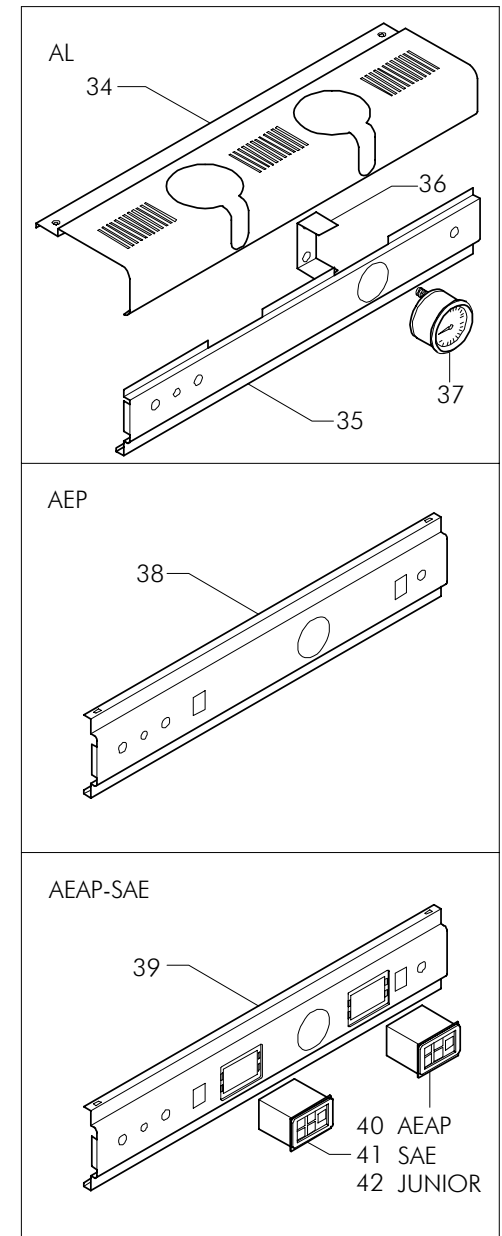

Pos	Cod.	Denominazione - IT -	Denomination - GB -	Denomination - FR -	Denomination - DE -
34	72703	COPRIGRUPPO AL/4 ARGENTA INOX LUC.	S. STEEL GROUP-COVER AL/4 ARGENTA	COUVRE-GROUPE INOX AL/4 ARGENTA	STAHL/GRUPPENDECKEL AL/4 ARGENTA
35	70701	FRONT.AL/1 ARG.1000C	FRONT PANEL AL/1 ARGENTA 1000COLOUR	PANNEAU AL/1 ARGENTA 1000 COULERS	STIRNTAFEL AL/1 ARGENTA T.FARBIG
35	70711	FRONT.AL/2 ARG.1000C	FRONT PANEL AL/2 ARGENTA 1000COLOUR	PANNEAU AL/2 ARGENTA 1000 COULEURS	STIRNTAFEL AL/2 ARGENTA T.FARBIG
35	70721	FRONT.AL/3 ARG.1000C	FRONT PANEL AL/3 ARGENTA 1000COLOUR	PANNEAU AL/3 ARGENTA 1000 COULEURS	STIRNTAFEL AL/3 ARGENTA T.FARBIG
35	70731	FRONT.AL/4 ARG.1000C	FRONT PANEL AL/4 ARGENTA 1000COLOUR	PANNEAU AL/4 ARGENTA 1000 COULEURS	STIRNTAFEL AL/4 ARGENTA T.FARBIG
36	60115	SUPPORTO MANOMETRO AL	GAUGE SUPPORT - AL	SUPPORT MANOMETRE - AL	MANOMETERHALTER - AL
37	21101	MANOMETRO 3 ATM "B" INOX	STEEL PRESSURE GAUGE 3 ATM "B"	MANOMETRE INOX 3 ATM "B"	STAHLMANOMETER 3 ATM "B"
38	70741	FRONT.AEP/1 ARG.1000C	FRONT PANEL AEP/1 ARGENTA 1000 COL.	PANNEAU FRONTAL AEP/1 ARGENTA 1000C	STIRNTAFEL AEP/1 ARGENTA T.FARBIG
38	70751	FRONT.AEP/2 ARG.1000C	FRONT PANEL AEP/2 ARGENTA 1000 COL.	PANNEAU FRONTAL AEP/2 ARGENTA 1000C	STIRNTAFEL AEP/2 ARGENTA T.FARBIG
38	70756	FRONT.AEP/2 ARG.1000C SC.TZ	FRONT PANEL AEP/2 X C.W.ARG.M.COL.	PANNEAU FRONT.AEP/2 X C-T ARG.M.COL	STIRNTAFEL AEP/2 X T.W. ARG.T.FARB.
38	70761	FRONT.AEP/3 ARG.1000C	FRONT PANEL AEP/3 ARGENTA 1000 COL.	PANNEAU FRONTAL AEP/3 ARGENTA 1000C	STIRNTAFEL AEP/3 ARGENTA T.FARBIG
38	70766	FRONT.AEP/3 ARG.1000C SCTV	FRONT PANEL AEP/3 X C.W. ARG.M.COL.	PANNEAU FRONT.AEP/3 X C-T ARG.M.COL	STIRNTAFEL AEP/3 X T.W. ARG.T.FARB.
38	70771	FRONT.AEP/4 ARG.1000C	FRONT PANEL AEP/4 ARGENTA 1000 COL.	PANNEAU FRONTAL AEP/4 ARGENTA 1000C	STIRNTAFEL AEP/4 ARGENTA T.FARBIG
38	70776	FRONT.AEP/4 ARG.1000C SCTV	FRONT PANEL AEP/4 X C.W. 1000 COL.	PANNEAU FRONTAL AEP/4 X C.T. 1000 C	STIRNTAFEL AEP/4 X T.W. T.FARBIG
38	70781	FRONT.AEP/JUN.ARG.1000C	FRONT PANEL AEP/JUN ARGENTA 1000 C.	PANNEAU FRON.AEP/JUN ARGENTA 1000C.	STIRNTAFEL AEP/JUN ARGENTA T.FARBIG
38	70786	FRONT.AEP/JUN.ARG.1000C M.I.	FRONT PANEL AEP/JUN ARGENTA 1000 C.	PANN.FRONT. AEP/JUN ARGENTA 1000 C.	STIRNTAFEL AEP/JUN ARGENTA 1000 F.
39	70791	FRONT.AEAP/SAE 1GR ARG.1000C	PANEL AEAP/SAE 1GR ARGENTA 1000 COL	PANNEAU AEAP/SAE 1GR ARGENTA 1000C.	TAFEL AEAP/SAE 1GR ARGENTA T.FARBIG
39	70801	FRONT.AEAP/SAE 2GR ARG.1000C	PANEL AEAP/SAE 2GR ARGENTA 1000COL.	PANNEAU AEAP/SAE 2GR ARGENTA 1000C.	TAFEL AEAP/SAE 2GR ARGENTA T.FARBIG
39	70806	FRONT.AEAP/SAE 2GR ARG.1000C SCTV	FRONT PANEL AEAP/SAE X CW ARG.M.COL	PANNEAU FRONT.AEAP/SAE X CT ARG.M.C	STIRNTAFEL AEAP/SAE X TW ARG.T.FARB
39	70811	FRONT.AEAP/SAE 3GR ARG.1000C	PANEL AEAP/SAE 3GR ARGENTA 1000COL.	PANNEAU AEAP/SAE 3GR ARGENTA 1000C.	TAFEL AEAP/SAE 3GR ARGENTA T.FARBIG
39	70816	FRONT.AEAP/SAE 3GR ARG.1000C SCTV	FR.PANEL AEAP/SAE 3GRXCW ARG.M.COL.	PANN.FRONT.AEAP/SAE 3GRXCT ARG.M.CO	STIRNTAFEL AEAP/SAE 3GRXTW ARG.T.FA
39	70821	FRONT.AEAP-SAE/4 ARG.1000C	PANEL AEAP/SAE 4GR ARGENTA 1000COL.	PANNEAU AEAP/SAE 4GR ARGENTA 1000C.	TAFEL AEAP/SAE 4GR ARGENTA T.FARBIG
39	70826	FRONT.AEAP-SAE/4 ARG.1000C SCTV	FRONT PANEL AEAP-SAE/4 X C.W. 1000COL.	PANNEAU FRONT. AEAP-SAE/4 X CT 1000 C.	STIRNTAFEL AEAP-SAE/4 XT.W. T.FARBIG
39	70831	FRONT.AEAP/SAE JUN.ARG.1000C	PANEL AEAP/SAE JUN ARGENTA 1000COL.	PANNEAU AEAP/SAE JUN ARGENTA 1000C.	TAFEL AEAP/SAE JUN ARGENTA T.FARBIG
39	70836	FRONT.AEAP/SAE JUN.ARG.1000C M.I	FRONT PANEL AEAP/SAE JUN AR 1000 C.	PANN.FRONT. AEAP/SAE JUN AR 1000 C.	STIRNTAFEL AEAP/SAE JUN AR 1000 F.
40	21274	TIMER 220/240V AEA 97 922051	TIMER 220/240V	TIMER 220/240V	TIMER 220/240V
40	21275	TIMER 110/120V MOD.97 CON AEA CMA	TIMER 110/120V	TIMER 110/120V	TIMER 110/120V
41	18354	PULSANTIERA 4T+1 X MICRO 991063	TOUCH PAD 4T+1 FOR MICRO 991063	CLAVIER A TOUCHES 4T+1 MICRO 991063	DRUCKKNOPFTAFEL 4T+1 MICRO 991063
42	18365	PULS.TH SAE JUN 220V 951735 *97	TOUCH PAD "TH" SAE JUN 220V 951605	CLAVIER "TH" SAE JUN 220V 951605	DRUCKKNOPFTAFEL "TH" SAE JUN 220V
42	18366	PULS.TH SAE JUN 110V 951736 *97	TOUCH PAD "TH" SAE JUN 110V 951637	CLAVIER "TH" SAE JUN 110V 951637	DRUCKKNOPFTAFEL "TH" SAE JUN 110V