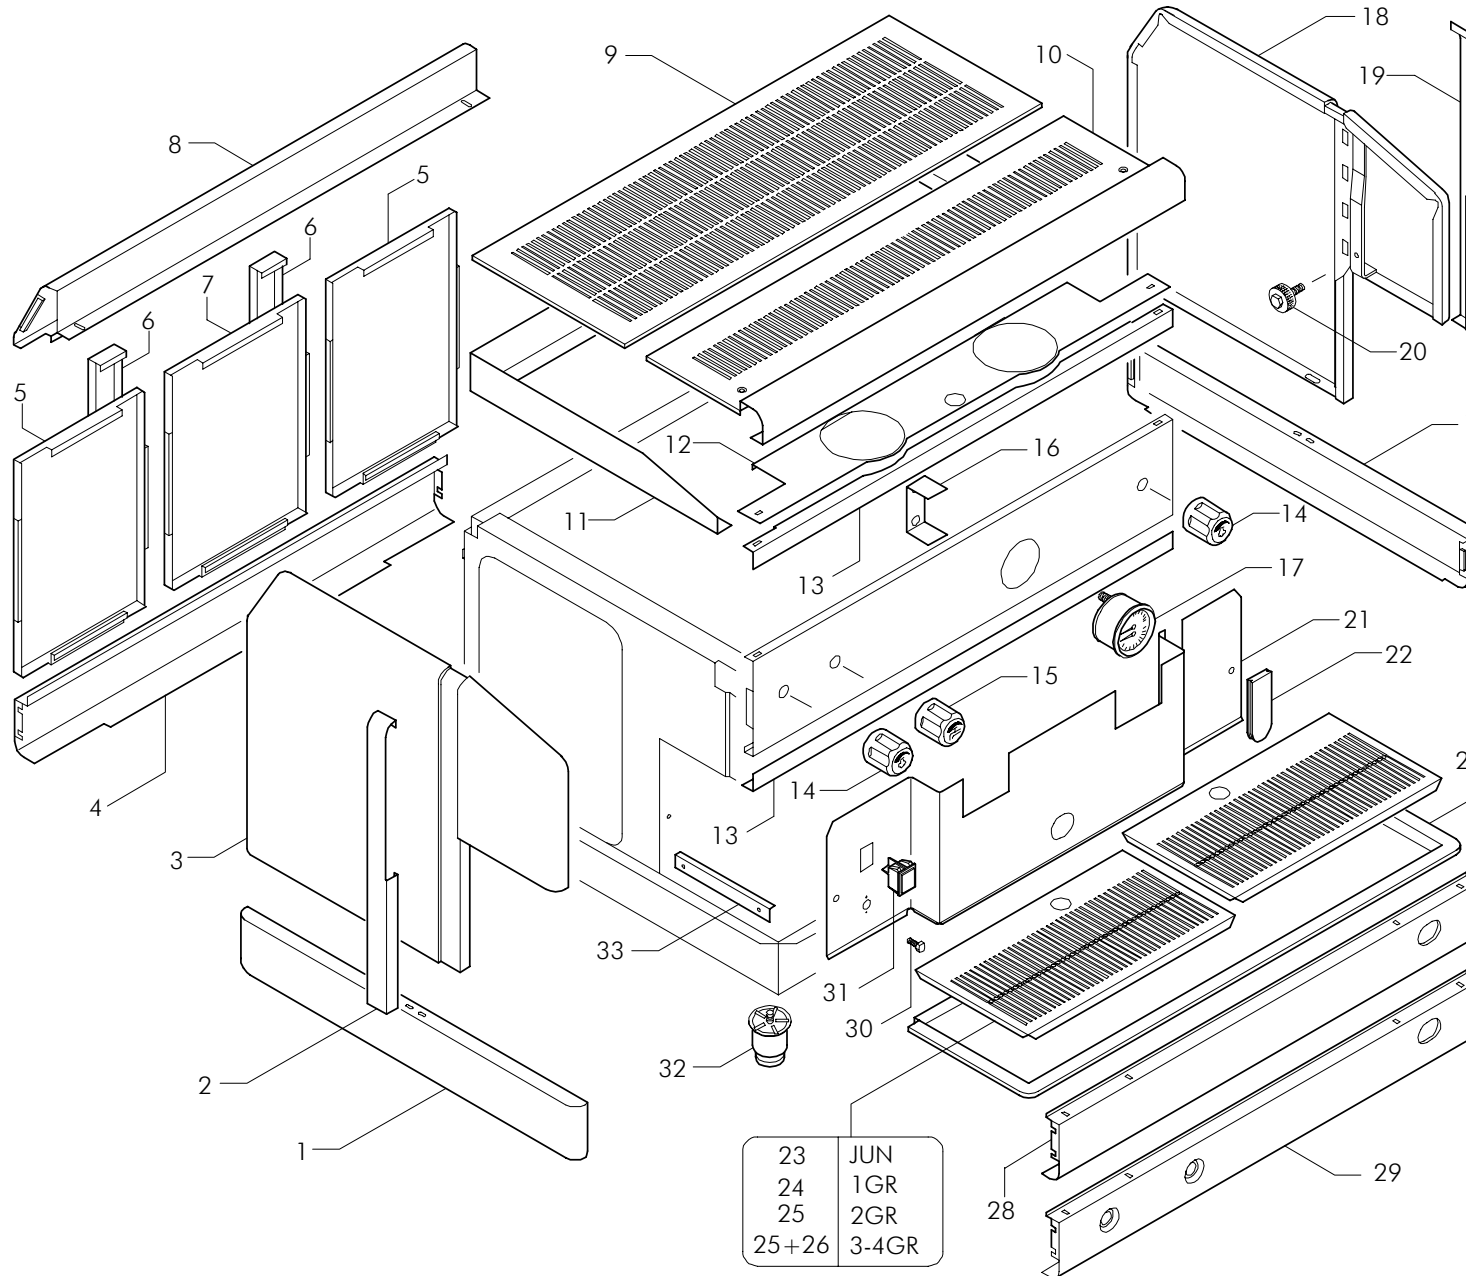

Pos	Cod.	Denominazione - IT -	Denomination - GB -	Denomination - FR -	Denomination - DE -
13	775722	PROF.FRONT.3GR NERO/B ARGENTA	SURROUND X PANEL 3GR ARGENTA BLACK	PROFILS X PANNEAU 3GR ARGENTA NOIR	PROFIL X TAFEL 3GR ARGENTA SCHWARZ
13	775732	PROF.FRONT.4GR NERO/B ARGENTA	SURROUND X PANEL 4GR ARGENTA BLACK	PROFILS X PANNEAU 4GR ARGENTA NOIR	PROFIL X TAFEL 4GR ARGENTA SCHWARZ
13	775742	PROF.FRONT.JUN.NERO/B ARGENTA	SURROUND X PANEL JUN ARGENTA BLACK	PROFILS X PANNEAU JUN ARGENTA NOIR	PROFIL X TAFEL JUN ARGENTA SCHWARZ
14	15265	MANOPOLA RUBINETTO VAPORE	STEAM TAP KNOB	POIGNEE ROBINET VAPEUR	DAMPFHAHNGRIFF
15	15264	MANOPOLA RUBINETTO H2O	WATER TAP KNOB	POIGNEE ROBINET EAU	WASSERHAHNGRIFF
16	60110	SUPPORTO MANOMETRO ER	GAUGE SUPPORT - DISTRIBUTION	SUPPORT MANOMETRE - DEBIT	MANOMETERHALTER - AUSGABE
17	21100	MANOMETRO D.SCALA "A" INOX	PRESSURE GAUGE 'A' -STAINLESS STEEL	MANOMETRE 'A' - INOX	MANOMETER 'A' - STAHL
18	73145	FIANCO DX ARGENTA G/WINC	RIGHT SIDE ARG. WINCHESTER	PANNEAU LATERAL DX WINCESTER	BLLENDE RE. ARG. WINCESTER
19	77491	PROF.FIANCO DX ARGENTA NERO/B	RIGHT SIDE STRIP ARG. BLACK	PROFILS POUR COTE DROIT ARG. NOIR	PROFIL FUR RECHTE SEITE ARG.SCHWARZ
20	23100	POMELLO FISSAGGIO FIANCHETTO FE/Z	SIDE FIXING SCREW FE/Z	POMMEAU DE FIXAGE FE/Z	BEFESTIGUNGSGRIFF FE/Z
21	77840	COPRICALDAIA JUN INOX/LUC	S.STEEL BOILER COVER JUN ARG.	COUVRE-CHAUDIERE INOX JUN ARG.	STAHLKESSELDECKEL JUN ARG.
21	77841	COPRICALDAIA 1GR INOX LUC.	S.STEEL BOILER COVER 1GR	COUVRE-CHAUDIERE INOX 1GR	KESSELDECKEL 1GR STAHL
21	77842	COPRICALDAIA 2GR INOX LUC.	S.STEEL BOILER COVER 2GR	COUVRE-CHAUDIERE INOX 2GR	KESSELDECKEL 2GR STAHL
21	77843	COPRICALDAIA 3GR INOX LUC.	S.STEEL BOILER COVER 3GR	COUVRE-CHAUDIERE INOX 3GR	KESSELDECKEL 3GR STAHL
21	77844	COPRICALDAIA 4GR INOX LUC.	S.STEEL BOILER COVER 4GR	COUVRE-CHAUDIERE INOX 4GR	STAHLKESSELDECKEL 4GR
22	21200	SEGNALIVELLO OVE TUV INCOLORE	LEVEL INDICATOR WINDOW OVE-TUV	INDICATEUR DE NIVEAU OVE-TUV	NIVEAUANZEIGER OVE-TUV
23	76152000	GRIGLIA INF.WN01 INOX LUC.316X201	LOWER GRILL 316X201 - SHINY S.STEEL	GRILLE INF.INOX 316X201	STAHL-UNTERGITTER 316X201
24	76153000	GRIGLIA INF.WN01 INOX LUC.456X201	LOWER GRILL 456X201 SHINY S.STEEL	GRILLE INF.INOX 456X201	STAHL-UNTERGITTER 456X201
25	76154000	GRIGLIA INF.DX WN01 IN/LUC.338.5X201	RIGHT LOWER GRILL -SHINY S.STEEL	GRILLE INF.DROIT INOX 338,5X201	STAHL-UNTER-RECHTEGITTER 338,5X201
25	76155000	GRIGLIA INF.SX WN01 IN/LUC.338.5X201	LEFT LOWER GRILL - SHINY S.STEEL	GRILLE INF.GAUCHE INOX 338,5X201	STAHL-UNTER-LINKEGITTER 338,5X201
26	76156000	GRIGLIA INF.WN01 INOX LUC. 253X201	LOWER GRILL 253X201 - SHINY S.STEEL	GRILLE INF. INOX 253X201	STAHL-UNTERGITTER 253X201
27	76094	BACINELLA JUN INOX LUCIDO	TRAY JUN S.STEEL	CUVE JUN INOX	STAHLSCHALE JUN
27	76095	BACINELLA 1GR INOX LUCIDO	1GR GLOSSY STAINLESS STEEL	CUVE 1GR INOX BRILLANT	STAHLSCHALE 1GR
27	76096	BACINELLA 2GR INOX LUCIDO	2GR GLOSSY STAINLESS STEEL	CUVE 2GR INOX BRILLANT	STAHLSCHALE 2GR
27	76097	BACINELLA 3GR INOX LUCIDO	3GR GLOSSY STAINLESS STEEL	CUVE 3GR INOX BRILLANT	STAHLSCHALE 3GR
27	76098	BACINELLA 4GR INOX LUCIDO	4GR GLOSSY STAINLESS STEEL	CUVE 4GR INOX BRILLANT	STAHLSCHALE 4GR
28	77460	PROF.BAS.ANT.1GR AR/WN NERO/BUC	FRONT BASE SURROUND 1GR ARG.BLACK	PROFILS BASE ANT.1GR ARG.NOIR	STIRN-GRUNDPROFIL 1GR ARG.SCHWARZ
28	77461	PROF.BAS.ANT.2GR AR/WN NERO/BUC	FRONT BASE SURROUND 2GR ARG.BLACK	PROFILS BASE ANT.2GR ARG.NOIR	STIRN-GRUNDPROFIL 2GR ARG.SCHWARZ
28	77462	PROF.BAS.ANT.3GR AR/WN NERO/BUC	FRONT BASE SURROUND 3GR ARG.BLACK	PROFILS BASE ANT.3GR ARG.NOIR	STIRN-GRUNDPROFIL 3GR ARG.SCHWARZ
28	77463	PROF.BAS.ANT.4GR AR/WN NERO/BUC	FRONT BASE SURROUND 4GR ARG.BLACK	PROFILS BASE ANT.4GR ARG.NOIR	STIRN-GRUNDPROFIL 4GR ARG.SCHWARZ
28	77464	PROF.BAS.ANT.JUN.AR/WN NERO/BUC	FRONT BASE SURROUND JUN ARG.BLACK	PROFILS BASE ANT. JUN ARG.NOIR	STIRN-GRUNDPROFIL JUN ARG.SCHWARZ
29	774561	PROF.BAS.ANT.1GR AR/WN NERO/BUC GAS	BASE SURROUND 1GR ARG.BLACK X GAS	PROFILS BASE 1GR ARG.NOIR X GAZ	GRUNDPROFIL 1GR ARG.SCHWARZ X GAS
29	774562	PROF.BAS.ANT.2GR AR/WN NERO/BUC GAS	BASE SURROUND 2GR ARG.BLACK X GAS	PROFILS BASE 2GR ARG.NOIR X GAZ	GRUNDPROFIL 2GR ARG.SCHWARZ X GAS
29	774563	PROF.BAS.ANT.3GR AR/WN NERO/BUC GAS	BASE SURROUND 3GR ARG.BLACK X GAS	PROFILS BASE 3GR ARG.NOIR X GAZ	GRUNDPROFIL 3GR ARG.SCHWARZ X GAS
29	774564	PROF.BAS.ANT.4GR AR/WN NERO/BUC GAS	BASE SURROUND 4GR ARG.BLACK X GAS	PROFILS BASE 4GR ARG.NOIR X GAZ	GRUNDPROFIL 4GR ARG.SCHWARZ X GAS
30	23420	VITE TE OTTONE M6X12 NICHELATA	M6X12NICKEL-PLATED BRASS HEX.HEAD SCREW	VIS TH LAITON M6X12 NICKEL	SECHSKANTSCHRAUBE AUS MESSING M6X12
31	15486002	TAPPO FORO INTERRUATORE	SWITCH HOLE PLUG	CAPUCHON TROU INTERRUPT.	ABDECKUNG SCHALTERLOCH
32	15315	PIEDINO REGOLAB. CROM. 435 9-15 ETL	CHROMED ADJUSTABLE FOOT 435 9-15 ETL	PIED REGLABLE CHROME 435 9-15 ETL	REGELBARER FUSS CHROM 435 9-15 ETL
32	15316	PIEDINO REGOLABILE NERO CROM.435-PS3	ADJUS.FOOT 435-PS3 BLACK-PI3.5	PIED REGL. 435-PS3 BLACK-PI3.5	REGELBARFUSS 435-PS3 BLACK-PI3.5