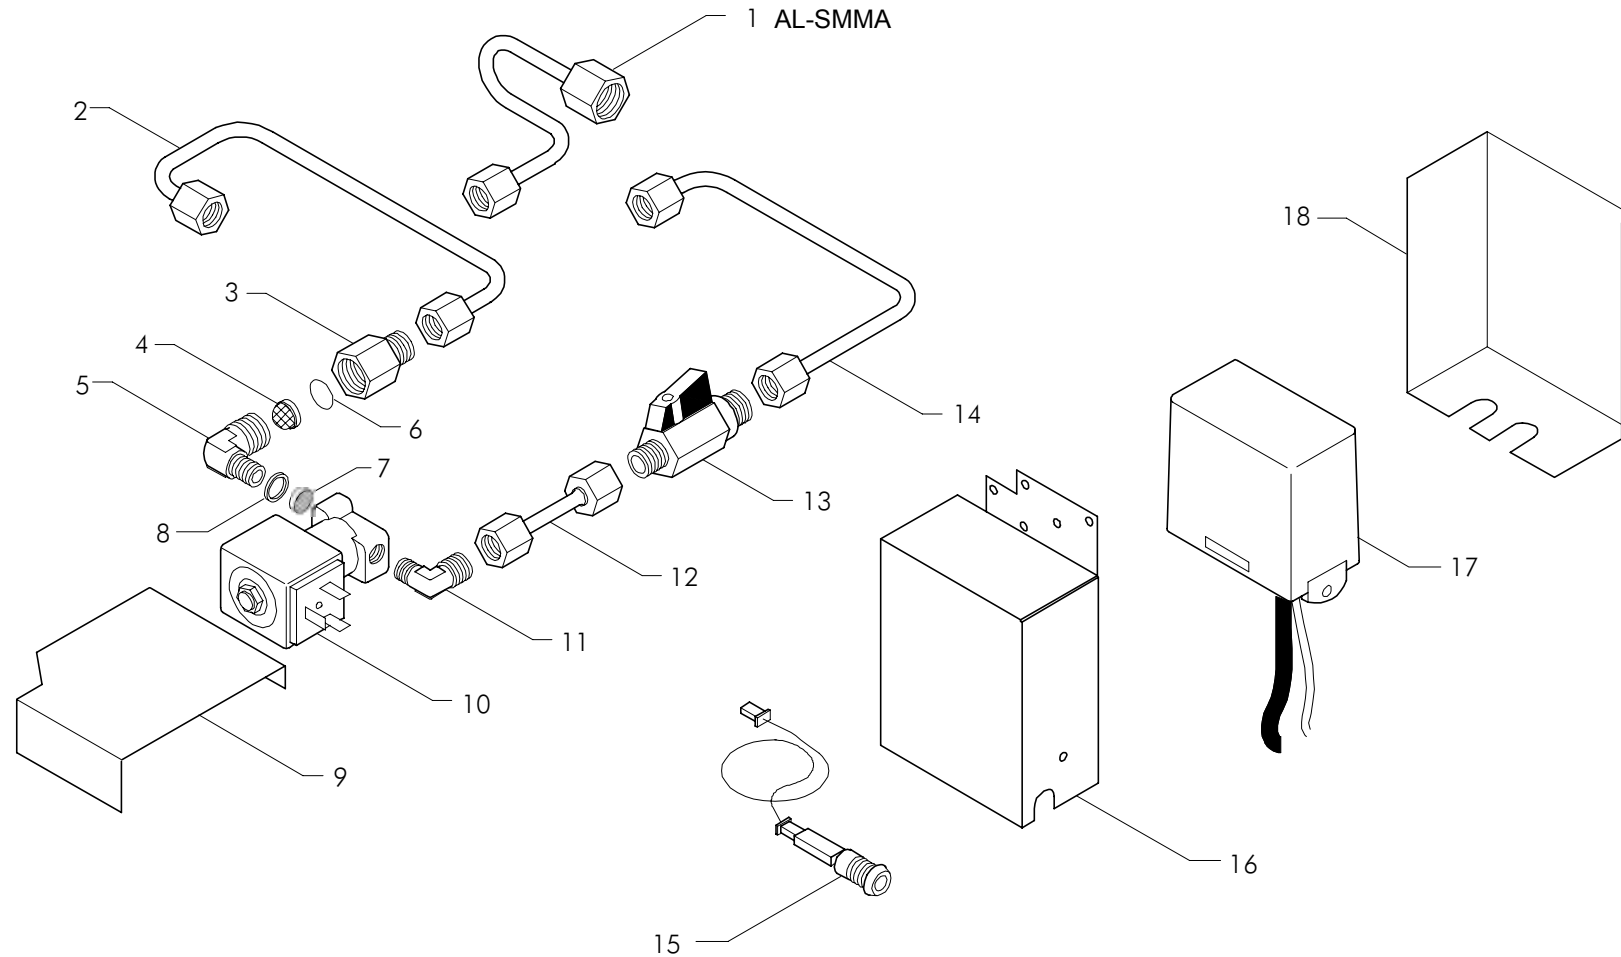

2-3-4GR

*Automatico
entrata acqua*

*Automatic
water refill*

*Remplissage
eau
automatique*

*Automatische
wasserzufuhr*

Pos	Cod.	Denominazione - IT -	Denomination - GB -	Denomination - FR -	Denomination - DE -
1	52001346	TBS.D-8 L.155 1-4GR AL LD 37	TUBE D-8 L.155	TUYAU D-8 L.155	ROHR D-8 L.155
2	20354	VALVOLA CHIUSURA AEA	PRESSURE RELEASE TAP BULK UNIT	CLAPET FERMETURE AUT.ARRIVEE EAU	ABSPERRVENTIL X AUT.WASSERZUFUHR
3	52000111	TBS.D-8 L.480 1GR A 47 VALVOLA	TUBE D-8 L.480 1GR A/47	TUYAU D-8 L. 480 1GR A 47	ROHR D-8 L. 480 1GR A47
4	77691F	PROTEZIONE CENTRALINA RL30	RL30 GEARCASE PROTECTION FOR SUPP.	PROTECTION RL30	SCHUTZGITTER RL30
5	25741	RIDUZIONE AEA MOTORE INCORPORATO	AUTOMATIC WATER REFILL REDUCTION	REDUCTION REMPLISSAGE EAU AUTOMAT.	REDUKTION AUT.WASSERFULLUNG
6	12312	GUARNIZIONE OR FILTRO AEA 10X2	O RING FOR WATER REFILL FILTER 10X2	JOINT OR FILTRE AUT.REM.EAU 10X2	OR DICHTUNG FUR WASSERFULLUNGFILTER
7	10254	FILTRO ACCIAIO 160-200 MESH	STEEL FILTER 160-200 MESH	FILTRE EN ACIER 160-200 MESH	STAHLFILTER 160-200 MESH
8	23206	RACCORDO GOM.D10 3/8X1/8CON F3	ELBOW BRASS CONNECTOR D10 3/8X1/8	RACCORD COUDE LAITON D10 3/8X1/8	MESSING FITTING D10 3/8X1/8
9	12155	GUARNIZIONE CU 8.5X5X1	COPPER GASKET 8.5X5X1	JOINT CU 8.5X5X1	CU DICHTUNG 8.5X5X1
10	10251001	FILTRO IN ACCIAIO D-8 SP.0,3	STEEL FILTER D-8 - 0.3 THICK	FILTRE EN ACIER D-8 EP.0,3	STAHLFILTER D-8 SP.0,3
11	18162	ELETTRIVAL. 230V AEA VE140.2IR VDE/UL	SOL.VALVE WATER REFILL 230V PARKER	ELECTROVANNE REA 230V PARKER	ELEKTROVENTIL AWZ 230V PARKER
11	18195	ELETTRIVAL. 120V VE140.2IR VDE/UL PAR	SOLENOID VALVE SCEM 2/2 110V 60HZ	ELECTROVANNE SCEM 2/2 110V 60HZ	MAGNETVENTIL SCEM 2/2 110V 60HZ
12	23201	RACCORDO OTT.GOM.D6.2 1/4X1/8-AEA	ELBOW BRASS CONNECTOR D6.2 1/4X1/8	RACCORD COUDE LAITON D6.2 1/4X1/8	MESSING-ANSCHLUSS D6.2 1/4X1/8
13	52000115	TUB.D-6 L.160 1-4GR NUOVE A 48/A .	TUBE D-6 L.160 1-4GR NEW A 48/A	TUYAU D-6 L.160 1-4GR NOUVEAUA 48/A	ROHR D-6 L. 160 1-4 GR A 48/A
14	52000242	TUB.D-6 L.190 DV 43 EV AEA	D-6 190 L PIPE DV 43	TUYAU D-6 L.190 DV 4	ROHR D. 6 L.190 DV 4
15	18080001	REGOLAT. LIVELLO RL30/T.O.220/240V	LEVEL CONTROL RL30/T.O.220/240V	CONTROLE NIVEAU RL30/T.O.220/240V	WASSERNIVEAUREGLER RL30/TO 220/240V
15	18081001	REGOLAT. LIVELLO RL30/TIMEOUT 120V	LEVEL CONTROL RL30/TIMEOUT 120V	CONTROLE NIVEAU RL30/TIMEOUT 120V	WASSERNIVEAUREGLER RL30/TO 120V
16	78200	SUPPORTO AEA RL30 X TUTTI I TELAI	AWR BEARING RL30XALL MODUL.FRAMES	SUPPORT REA RL30 POUR TOUS CHASSIS	AWF HALTER RL30XFUR ALLE MOD.RAHMEN
17	22625	CAVO 1/2GR RL30/TIMEOUT CON LED	1/2 CABLE TIMEOUT UNIT WITH LED	CABLE 1/2 GR. RL30/TIMEOUT LED	KABEL 1/2GR. RL30/TIMEOUT MIT LED
18	52000344	TBS.D-6 L.550 1GR DV 42/C	TUBE D-6 L.530	TUYAU D-6 L.530	ROHR D-6 L.530
19	52003303	TUB.D-6 L.600 CW 4	TUBE D-6 L.600 CW 4	TUYAU D-6 L.600 CW 4	ROHR D-6 L.600 CW 4
20	25782	TAPPO FEMMINA 1/4 GAS	1/4 GAS FEMALE TAP	BOUCHON FEMELLE 1/4 GAZ	INNENANSCHLUSSSTÖPSEL 1/4 GAS
21	12007	GUARNIZIONE KLINGERSIL4400	KLINGERSIL4400 COPPER SEAL	JOINT KLINGERSIL4400 POUR BOUCHON	DICHTUNG KLINGER SIL4400 X DECKEL