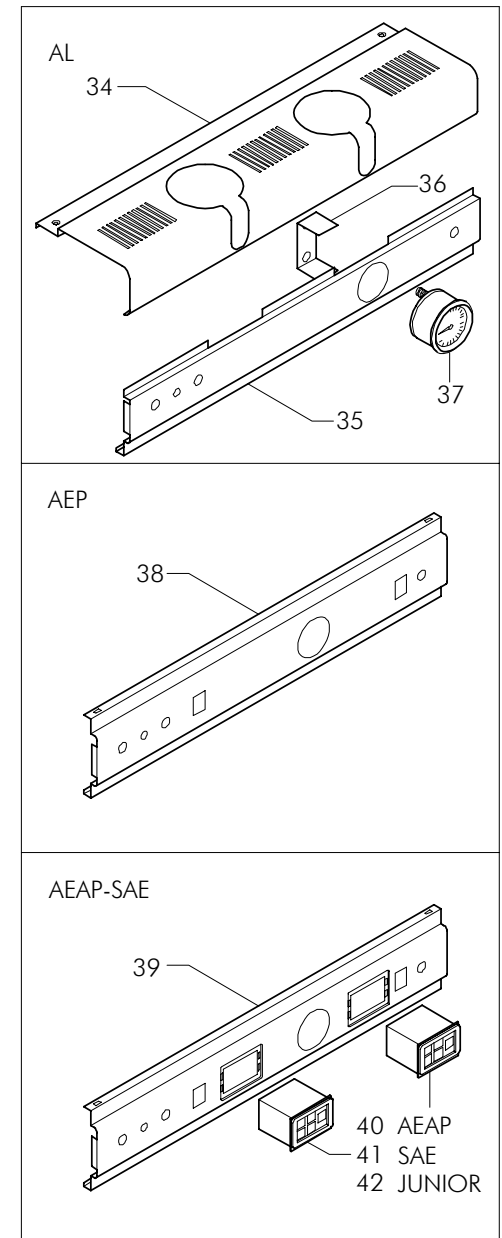

Pos	Cod.	Denominazione - IT -	Denomination - GB -	Denomination - FR -	Denomination - DE -
1	77455	PROFILO BASAMENTO DESTRO-SINISTRO NERO/B	RH-LH BASE SECTION BLACK/PI	PROFIL BASE DX-SX NOIR/RECOU	GRUNDPROFIL RECHTS/LINKS SCHWA
2	77496	PROF.FIANCO SX ARGENTA NERO/B	LEFT SIDE STRIP ARG.BLACK	PROFILS POUR COTE GAUCHE ARG.NOIR	PROFIL FUR LINKE SEITE ARG.SCHWARZ
3	73136	FIANCO SX ARGENTA G/WINC	LEFT SIDE ARG.WINCHESTER	COTE G. ARGENTA WINCHESTER	SEITE LI. ARGENTA WINCESTER
4	77472	PROF.BAS.POST.1GR NERO/BUC	1GR REAR BASE SECTION BLACK	PROFIL BASE POST. 1GR NOIR/R	HINTERGRUNDPROFIL1GR SCHWARZ/O
4	77473	PROF.BAS.POST.2GR NERO/BUC	2GR REAR BASE SECTION BLACK	PROFIL BASE POST. 2GR NOIR/R	HINTER-GRUNDPROFIL.2GR SCHWARZ
4	77474	PROF.BAS.POST.3GR NERO/BUC	3GR REAR BASE SECTION BLACK	PROFIL BASE POST. 3GR ARG. NOIR/R	HINTER-GRUNDPROFIL 3GR SCHWARZ
4	77475	PROF.BAS.POST.4GR NERO/BUC	4GR REAR BASE SECTION BLACK	PROFIL BASE POST. 4GR NOIR	HINTER-GRUNDPROFIL 4GR SCHWARZ
4	77476	PROF.BAS.POST.JUN NERO/BUC	JUN REAR BASE SECTION BLACK	PROFIL BASE POST. JUN NOIR	HINTER-GRUNDPROFIL JUN SCHWARZ
5	75281	PANN.2-3-4GR ARGENTA G/WINC	PANEL 2-3-4GR ARG. WINCHESTER	PANNEAU 1-2-3-4 GR. ARG.	TAFEL 1-2-3-4 GR. ARG. WINCESTER
6	77485	PROF.PANN.NERO/BUC ARGENTA	PANEL STRIP ARGENTA - BLACK	PROFILS POUR PANNEAU ARG. - NOIR	PROFIL FUR TAFEL ARGENTA - SCHWARZ
7	75275	PANN.1-2-3-4GR ARGENTA G/WINC	PANEL 1-2-3-4GR ARG.WINCHESTER	PANNEAU 1-2-3-4 GR. ARG.	TAFEL 1-2-3-4 GR. ARGENTA WINCESTER
7	75286	PANN.JUN ARGENTA G/WINC	PANEL JUN ARG. - WINCHESTER	PANNEAU JUN ARG.	TAFEL JUN ARG. WINCESTER
8	75516	PANN.SUP.1GR NERO/BUC ARGENTA	TOP PANEL 1GR ARGENTA - BLACK	PANNEAU SUP.1GR ARGENTA - NOIR	OBERTAFEL 1GR ARGENTA - SCHWARZ
8	75522	PANN.SUP.2GR NERO/BUC ARGENTA	TOP PANEL 2GR ARGENTA - BLACK	PANNEAU SUP. 2GR ARGENTA - NOIR	OBERTAFEL 2GR ARGENTA - SCHWARZ
8	75528	PANN.SUP.3GR NERO/BUC ARGENTA	TOP PANEL 3GR ARGENTA - BLACK	PANNEAU SUP. 3GR ARGENTA - NOIR	OBERTAFEL 3GR ARGENTA - SCHWARZ
8	75534	PANN.SUP.4GR.NERO/BUC ARGENTA	TOP PANEL 4GR ARGENTA - BLACK	PANNEAU SUP. 4GR ARGENTA - NOIR	OBERTAFEL 4GR ARGENTA - SCHWARZ
8	75540	PANN.SUP.JUN NERO/BUC ARGENTA	TOP PANEL JUN ARGENTA - BLACK	PANNEAU SUP.JUN ARGENTA - NOIR	OBERTAFEL JUN ARGENTA - SCHWARZ
9	76601	GRIGLIA SUP.JUNIOR ARGENTA INOX LUC	TOP GRATE JUNIOR ARGENTA S.STEEL	GRILLE SUP. JUNIOR ARGENTA INOX	OBERGITTER JUNIOR ARGENTA STAHL
9	76602	GRIGLIA SUP.1GR ARGENTA INOX LUC.	TOP GRATE 1GR ARGENTA S.STEEL	GRILLE SUP.1GR ARGENTA INOX	OBERGITTER 1GR ARGENTA STAHL
9	76603	GRIGLIA SUP.2GR ARGENTA INOX LUC.	TOP GRATE 2GR ARGENTA S.STEEL	GRILLE SUP.2GR ARGENTA INOX	OBERGITTER 2GR ARGENTA STAHL
9	76604	GRIGLIA SUP.3GR ARGENTA INOX LUC.	TOP GRATE 3GR ARGENTA S.STEEL	GRILLE SUP.3GR ARGENTA INOX	OBERGITTER 3GR ARGENTA STAHL
9	76605	GRIGLIA SUP.4GR ARGENTA INOX LUC.	TOP GRATE 4GR ARGENTA S.STEEL	GRILLE SUP.4GR ARGENTA INOX	OBERGITTER 4GR ARGENTA STAHL
10	72720	COPRIGRUPPO ER.JUN.ARGENTA INOX LUC	GROUP-COVER DISTR.JUN ARG. -S.STEEL	COUVRE-GROUPE DEBIT JUN ARG. -INOX	GRUPPENDECKEL AUSG.JUN ARG. -STAHL
10	72721	COPRIGRUPPO ER.1GR ARGENTA INOX LUC	GROUP COVER DISTR.1GR ARG. -S.STEEL	COUVRE-GROUPE DEBIT 1GR ARG. -INOX	GRUPPENDECKEL AUSG.1GR ARG. -STAHL
10	72722	COPRIGRUPPO ER.2GR ARGENTA INOX LUC	GROUP-COVER DISTR.2GR ARG. -S.STEEL	COUVRE-GROUPE DEBIT 2GR ARG. -INOX	GRUPPENDECKEL AUSG.2GR ARG. -STAHL
10	72723	COPRIGRUPPO ER.3GR ARGENTA INOX LUC	GROUP-COVER DISTR.3GR ARG. -S.STEEL	COUVRE-GROUPE DEBIT 3GR ARG. -INOX	GRUPPENDECKEL AUSG.3GR ARG. - STAHL
10	72724	COPRIGRUPPO ER.4GR ARGENTA INOX LUC	GROUP-COVER DISTR.4GR ARG. - S.STEEL	COUVRE-GROUPE DEBIT 4GR ARG. - INOX	GRUPPENDECKEL AUSG.4GR ARG. - STAHL
11	771970	PROF.SUP.JUN.ARGENTA INOX LUC.	S.STEEL TOP SECTION JUN ARGENTA	PROFILS SUP. INOX JUN ARGENTA	STAHL-OBERUMRANDUNG JUN ARGENTA
11	771971	PROF.SUP.1GR ARGENTA INOX LUC.	S.STEEL TOP SECTION 1GR ARGENTA	PROFILS SUP. INOX 1GR ARGENTA	STAHL-OBERUMRANDUNG 1GR ARGENTA
11	771972	PROF.SUP.2GR ARGENTA INOX LUC.	S.STEEL TOP SECTION 2GR ARGENTA	PROFILS SUP. INOX 2GR ARGENTA	STAHL-OBERUMRANDUNG 2GR ARGENTA
11	771973	PROF.SUP.3GR ARGENTA INOX LUC.	S.STEEL TOP SECTION 3GR ARGENTA	PROFILS SUP. INOX 3GR ARGENTA	STAHL-OBERUMRANDUNG 3GR ARGENTA
11	771974	PROF.SUP.4GR ARGENTA INOX LUC.	S.STEEL TOP SECTION 4GR ARGENTA	PROFILS SUP. INOX 4GR ARGENTA	STAHL-OBERUMRANDUNG 4GR ARGENTA
12	77274	COPRIMPIANTO JUNIOR	CABLE-COVER JUNIOR	COUVRE-CABLAGE JUNIOR	VERDRAHTUNGDECKEL JUNIOR
12	77275	COPRIMPIANTO 1GR	CABLE-COVER 1GR	COUVRE-CABLAGE 1GR	VERDRAHTUNGDECKEL 1GR
12	77276	COPRIMPIANTO 2GR	CABLE-COVER 2GR	COUVRE-CABLAGE 2GR	VERDRAHTUNGDECKEL 2GR
12	77277	COPRIMPIANTO 3GR	CABLE-COVER 3GR	COUVRE-CABLAGE 3GR	VERDRAHTUNGDECKEL 3GR
12	77278	COPRIMPIANTO 4GR	CABLE-COVER 4GR	COUVRE-CABLAGE 4GR	VERDRAHTUNGDECKEL 4GR
13	775702	PROF.FRONT.1GR NERO/B ARGENTA	PANEL STRIP 1GR ARGENTA BLACK	PROFILSPANNEAU 1GR ARGENTA NOIR	PROFILXTAFEL 1GR ARGENTA SCHWARZ
13	775712	PROF.FRONT.2GR NERO/B ARGENTA	SURROUND X PANEL 2GR ARGENTA BLACK	PROFILS X PANNEAU 2GR ARGENTA NOIR	PROFIL X TAFEL 2GR ARGENTA SCHWARZ