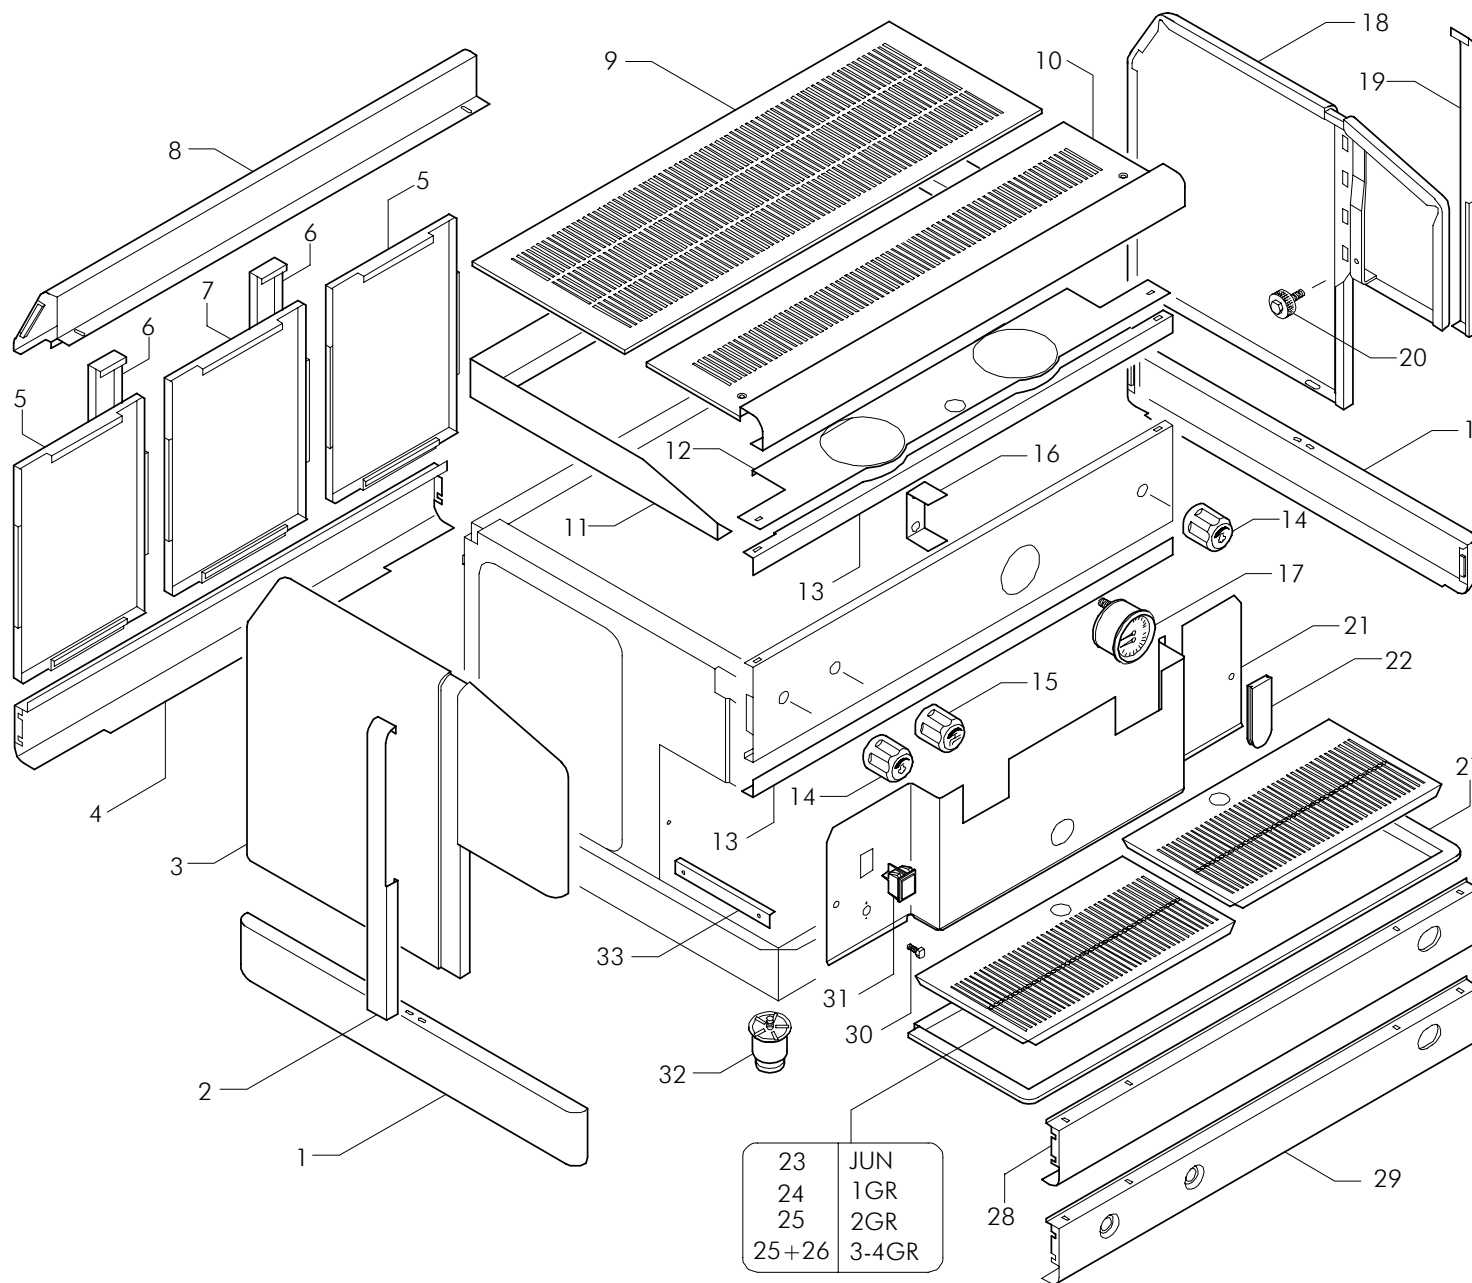

23	JUN
24	1GR
25	2GR
25+26	3-4GR