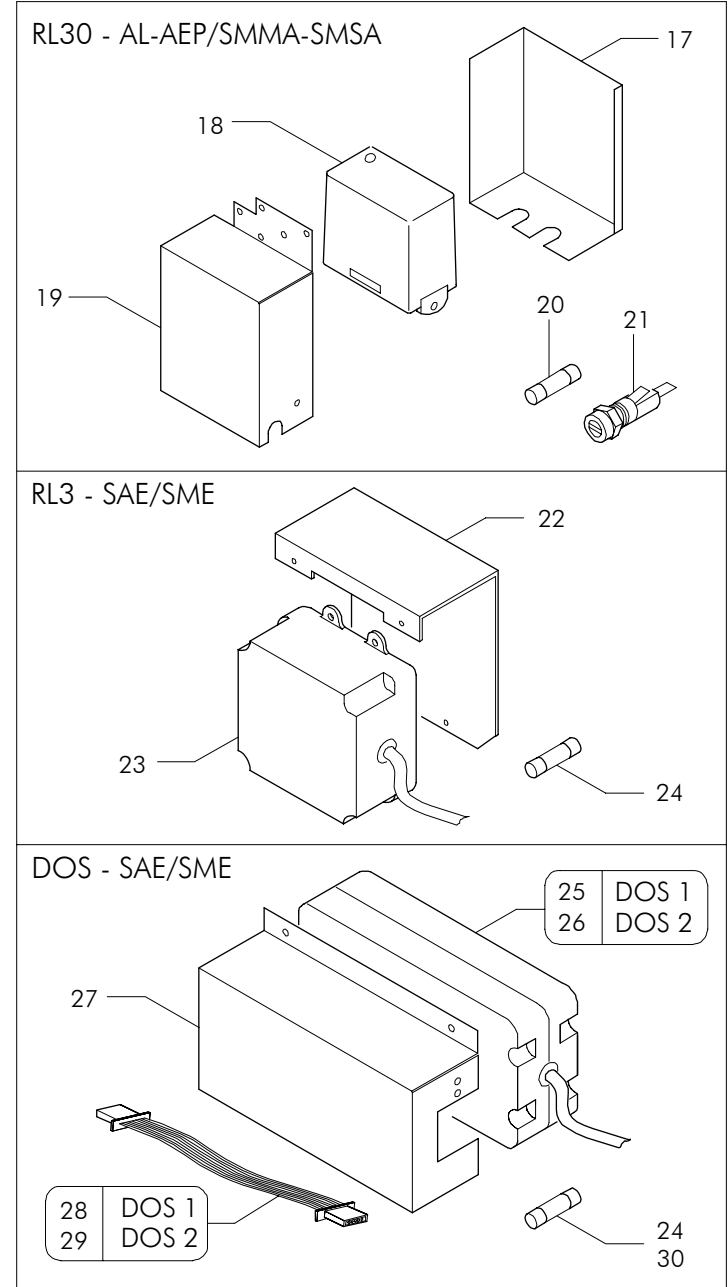

Pos	Cod.	Denominazione - IT -	Denomination - GB -	Denomination - FR -	Denomination - DE -
1	15271	MANOPOLA INTERR.GENERALE BREMAS	MAIN SWITCH HAND GRIP	MANETTE INTERR. GENERAL	HAUPTSCHALTERGRIFF
2	29067	ETICHETTA ADESIVA '1-0-2'NERO PLASTICO 5	ADHESIVE LABEL '1-0-2' BLACK PLASTI	ETIQ. ADHES. 1-0-2' NOIR PLASTIQUE	KLEBEETIKETTE '1-0-2'SCHWARZ PLAST
2	29068	ETICHETTA ADESIVA '0-1'NERO PLASTICO 58X	PLASTIC ADHESIVE PLATE 0-1 58X58	PLAQUETTE ADHESIVE 0-1 58X58	KLEBESCHILD 0-1 58X58
3	18103	COMMUTATORE BREMAS A25.2 SCH.0408/7412	COMMUTATOR BREMAS A25.2	COMMUTEUR BREMAS A25.2	UMSCHALTER BREMAS A25.2
3	18104	COMMUTATORE BREMAS A20.12 CS0177412.328	COMMUTATOR BREMAS A20.12	COMMUTEUR BREMAS A20.12	UMSCHALTER BREMAS A20.12
3	18105	COMMUTATORE BREMAS A32.12 CS0257412.288	COMMUTATOR BREMAS A32.12	COMMUTEUR BREMAS A32.12	UMSCHALTER BREMAS A32.12
3	18200	INTERRUTTORE BREMAS A20.02 CA0170002.328	BREMAS SWITCH A20.02	INTERRUPTEUR BREMAS A20.02	BREMAS SCHALTER A20.02
3	18201	INTERRUTTORE BREMAS A20.03 CA0170003.328	BREMAS SWITCH A20.02	INTERRUPTEUR BREMAS A20.03	BREMAS SCHALTER A20.03
3	18202	INTERRUTTORE BREMAS A25.03	BRAMAS SWITCH A25.03	INTERRUPTEUR BREMAS A25.03	BREMAS SCHALTER A25.03
3	18203	INTERRUTTORE BREMAS A25.02	BRAMAS SWITCH A25.02	INTERRUPTEUR BREMAS A25.02	BREMAS SCHALTER A25.02
3	18205	INTERRUTTORE BREMAS A20.04 CA0170004.328	BREMAS SWITCH A20.04 CA0170004	INTERRUPTEUR BREMAS A20.04 CA0170004	BREMAS SCHALTER A20.04
3	18206	INTERRUTTORE BREMAS A32.02 CA0250002.288	BREMAS SWITCH A32.02	INTERRUPTEUR BREMAS A32.02	BREMAS SCHALTER A32.02
3	18207	INTERRITTORE BREMAS A32.03 CA0250003.288	BREMAS SWITCH A32.03	INTERRUPTEUR BREMAS A32.03	BREMAS SCHALTER A32.03
3	18208	INTERRUTTORE BREMAS A32.04 CA0250004.288	BREMAS SWITCH A32.04	INTERRUPTEUR BREMAS A32.04	BREMAS SCHALTER A32.04
4	19049	COPERTURA INTERRUTTORE B4	SWITCH COVER B4	PROTECTION INTERRUPTEUR	SCHALTER ABD. B4
5	18260	INTERRUTTORE BIPOLARE LUMINOSO ROSSOB418	B418C1G210000 LUMINOUS RED BIPOLAR	INTER. BIP. LUMINEUX ROUGE B418C1G210	ZWEIPOLIGER ROTER LEUCHTSCHALTER B418C1
5	18262	INTERRUTTORE BIPOLARE LUM.BIANCO B418C1L	B418C1L110000 LUMINOUS COLOURLESS BIPOLA	INT.BIP.LUMINEUX INCOLORE B418C1L110000	BIPOLAR FARBL0S LEUCHTSCHALTER B418C1L11
6	18245	INT.PULSANTE SP6014C10000 BIANCO	PUSH BUTTON SWITCH SPL60 - RED	BOUTON POUSSOIR SPL60 - ROUGE	DRUCKKNOPFSCHALTER SPL60 - ROT
7	22719005	CABLAGGIO THE LUNGO	LONG CABLE THE	CABLAGE THE LONG	LANGER VERKABELUNG THE
7	22719014	CABLAGGIO THE	CABLE THE	CABLAGE THE	VERKABELUNG THE
8	21010	LAMPADA SPIA VERDE 110V CAVI L=645	GREEN WARNING LIGHT 110V 32	LAMPE TEMOIN VERTE 110V	GRUNE KONTROLLAMPE 110V 32
8	21011	LAMPADA SPIA VERDE 220V 332247030T	220V 332247030T GREEN INDICATOR LIG	AMPOULE TEMOIN VERT 220V 332247030T	KONTROLLEUCHTE GRÜN 220V 332247030T
8	21012	LAMPADA SPIA ARANCIONE 380V	GREEN WARNING LIGHT 380V	LAMPE TEMOIN VERTE 380V	GRUNE KONTROLLAMPE 380V
9	20150	PRESSOSTATO SECCO SIRAI P302/6	SIRAI P302/6 DRY PRESSURE SWITCH	PRESSOSTAT SEC SIRAI P302/6	TROCKENDRUCKWÄCHTER SIRAI P302/6
10	18249	INTERRUTTORE A LEVA PER PROGRAMMI	LEVER SWITCH FOR PROGRAMS	INTERRUPTEUR A LEVIER POUR PROGRAMMES	HEBELSCHALTER FUR PROGRAMM
10	22723C	CAVO CON INT.PROG."TH" L1000	1000L CABLE WITH TH SWITCH.PROGR.	CABLE AVEC INTER. PROGR.TH L.1000	KABEL MIT PROGRAMMSCHALTER TH L1000
11	22858	CABLAGGIO AEA 1-4GR	CABLE A.W.R. 1-4GR	CABLAGE R.E.A. 1-4GR	VERDRAHTUNG A.W.F.1-4GR
12	22719	CABL.THE AUT.SAE/EVD PG9 1>4GR	CABLE X AUTOM.TEA *EVD* WEGA 2-3GR	CABLAGE X TE AUTOM.*EVD*WEGA 2-3GR	VERDRAHT.XAUT.TEE *EVD* WEGA 2-3GR
13	22719003	CABLAGGIO H20/MIX SAE 1>3GR DV//AR	CABLING H20/MIX SAE 1-3 UNITS	CABLE EAU/MIX SAE 1-3GR DV//AR	VERLABELUNG H20/MIX SAE 1-3 GR.
13	22719004	CABLAGGIO H20/MIX SAE 4GR DV//AR	CABLING H20/MIX SAE 4 UNITS	CABLE EAU/MIX SAE 4GR	VERLABELUNG H20/MIX 4GR.
14	228005	CABLAGGIO SAE-EVD/1 NEW X PG9	CABLE SAE/1 NEW X PG9	CABLAGE SAE/1 NEW X PG9	VERDRAHTUNG SAE/1 NEW X PG9
14	228006	CABLAGGIO SAE-EVD/2 NEW X PG9	CABLE SAE/2 NEW X PG9	CABLAGE SAE/2 NEW X PG9	VERDRAHTUNG SAE/2 NEW X PG9
14	228007	CABLAGGIO SAE-EVD/3 NEW X PG9	CABLE SAE/3 NEW X PG9	CABLAGE SAE/3 NEW X PG9	VERDRAHTUNG SAE/3 NEW X PG9
14	228008	CABLAGGIO SAE-EVD/4 NEW X PG9	CABLE SAE/4 NEW X PG9	CABLAGE SAE/4 NEW X PG9	VERDRAHTUNG SAE/4 NEW X PG9
15	227335	CABLAGGIO AEAP/1+JUN CON AEA 97	CABLE AEAP/1 + AEA	CABLAGE AEAP/1 + AEA	VERDRAHTUNG AEAP/1 + AEA
15	227336	CABLAGGIO AEAP/2 CON AEA 97	CABLE AEAP/2 + AEA	CABLAGE AEAP/2 + AEA	VERDRAHTUNG AEAP/2 + AEA
15	227337	CABLAGGIO AEAP/3 CON AEA 97	CABLE AEAP/3 + AEA	CABLAGE AEAP/3 + AEA	VERDRAHTUNG AEAP/3 + AEA
15	227338	CABLAGGIO AEAP/4 CON AEA 97	CABLE AEAP/4 + AEA	CABLAGE AEAP/4 + AEA	VERDRAHTUNG AEAP/4 + AEA