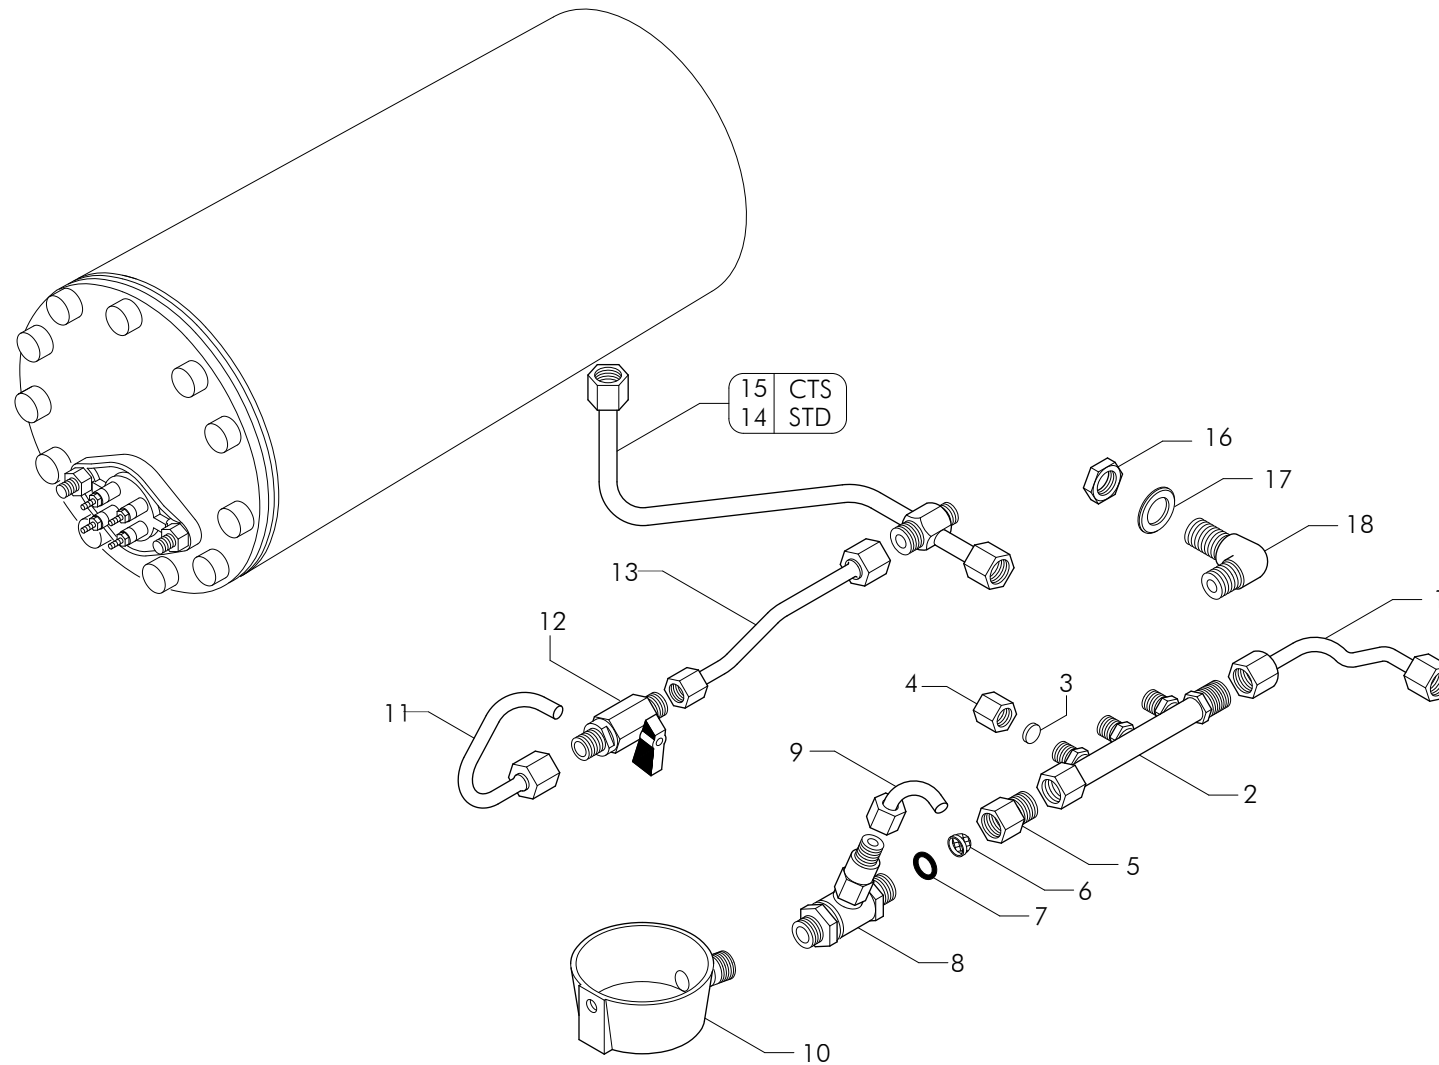

Pos	Cod.	Denominazione - IT -	Denomination - GB -	Denomination - FR -	Denomination - DE -
1	52000367	TBS.D-8 L.150 DV 1/D	TUBE D-8 L.150 DV1/D	TUYAU D-8 L.150 DV1/D	ROHR D-8 L.150 DV1/D
2	56136004	ASSIEME BLOCCO DISTRIBUZ.2-3-4GR	DISTRIBUTION BLOCK 2-3-4GR	BLOC DISTRIBUTION 2-3-4GR	BLOCK VERTEILER 2-3-4GR
3	12007	GUARNIZIONE KLINGERSIL4400	KLINGERSIL4400 COPPER SEAL	JOINT KLINGERSIL4400 POUR BOUCHON	DICHTUNG KLINGER SIL4400 X DECKEL
4	25782	TAPPO FEMMINA 1/4 GAS	1/4 GAS FEMALE TAP	BOUCHON FEMELLE 1/4 GAZ	INNENANSCHLUSSSTÖPSEL 1/4 GAS
5	25732100	RACCORDO 3/8MX3/8F + SEDE FILTRO	FITTING 3/8MX3/8F	RACCORD 3/8MX3/8F	ANSCHLUSS 3/8MX3/8F
6	10254	FILTRO ACCIAIO 160-200 MESH	STEEL FILTER 160-200 MESH	FILTRE EN ACIER 160-200 MESH	STAHLFILTER 160-200 MESH
7	12312	GUARNIZIONE OR FILTRO AEA 10X2	O RING FOR WATER REFILL FILTER 10X2	JOINT OR FILTRE AUT.REM.EAU 10X2	OR DICHTUNG FUR WASSERFULLUNGFILTER
8	20361	VALVOLA S.C.N.R. REGOLABILE	ADJUSTABLE S.C.N.R. VALVE	SOUPAPE S.C.N.R. REGLABLE	EINSTELLBARES VENTIL S.N.C.R.
9	52000336	TUB.D-6 L.270 4GR DV 58/A SCNR	D-6 270 L PIPE DV 58/A	TUYAU D-6 L.270 DV 58/	ROHR D. 6 L.270 DV 58/
9	52001351	TUB.D-6 L.170 2GR SAE LD 42	TUBE D-6 L.170 2GR SAE LD 42	TUYAU D-6 L.170 2GR SAE LD 42	ROHR D-6 L.170 2GR SAE LD 42
9	52002898	TUBO D-6 L.50 3 W169	D-6 50 L3 PIPE W169	TUYAU D-6 L.50 3 W1	ROHR D. 6 L.50 3 W1
10	15502	VASCHETTA SCARICO ROTONDA D 80	ROUND DRAIN BASIN D.80MM	CUVE A VIDANGER RONDE D.80MM	RUNDE ABFLUSSCHALE D.80MM
11	52000267	TBS.D-8 L.100 DV 68 RUBINETTO SCARICO	D-8 100 L PIPE DV 68	TUYAU D-8 L.100 DV 6	ROHR D. 8 L.100 DV 6
11	52000362	TBS.D-8 L.255 DV 68/A	TUBE D-8 L.255 DV 68/A	TUYAU D-8 L.255 DV 68/A	ROHR D-8 L.255 DV 68/A
11	52000363	TBS.D-8 L.380 DV 68/B	TUBE D-8 L.380 DV 68/B	TUYAU D-8 L.380 DV 68/B	ROHR D-8 L.380 DV 68/B
12	20354	VALVOLA CHIUSURA AEA	PRESSURE RELEASE TAP BULK UNIT	CLAPET FERMETURE AUT.ARRIVEE EAU	ABSPERRVENTIL X AUT.WASSERZUFUHR
13	52000361	TBS.D-8 L.13 DV 16/A	TUBE D-8 L.135 DV 16/A	TUYAU D-8 L.135 DV 16/A	ROHR D-8 L.135 DV 16/A
14	52001513	TBS.D-10 L.320 AR 63/A POMPA	TUBE D-10 L.320 AR 63/A	TUYAU D-10 L.320 AR 63/A	ROHR D-10 L.320 AR 63/A
15	52002722	TUB.D-6 L.275 2GR AL W 13CALDAIA	TUBE D-6 L.275 W 13	TUYAU D-6 L.275 W 13	ROHR D-6 L.275 W 13
16	25356	CONTRODADO OTTONE 3/8	BRASS LOCK NUT 3/8	CONTRE-ECROU LAITON 3/8	MESSING-GEGENMUTTER 3/8
17	25651	RONDELLA OTTONE 3/8	BRASS WASHER 3/8	RONDELLE LAITON 3/8	MESSINGSCHIEBE 3/8
18	43067	RACCORDO "L" 3/8 GASX3/8 GAS L.30	3/8 GAS X 3/8 GAS L FITTING L.30	RACCORD L 3/8 GAZX3/8 GAZ L.30	ANSCHLUSS L 3/8 GAS X 3/8 GAS L. 30