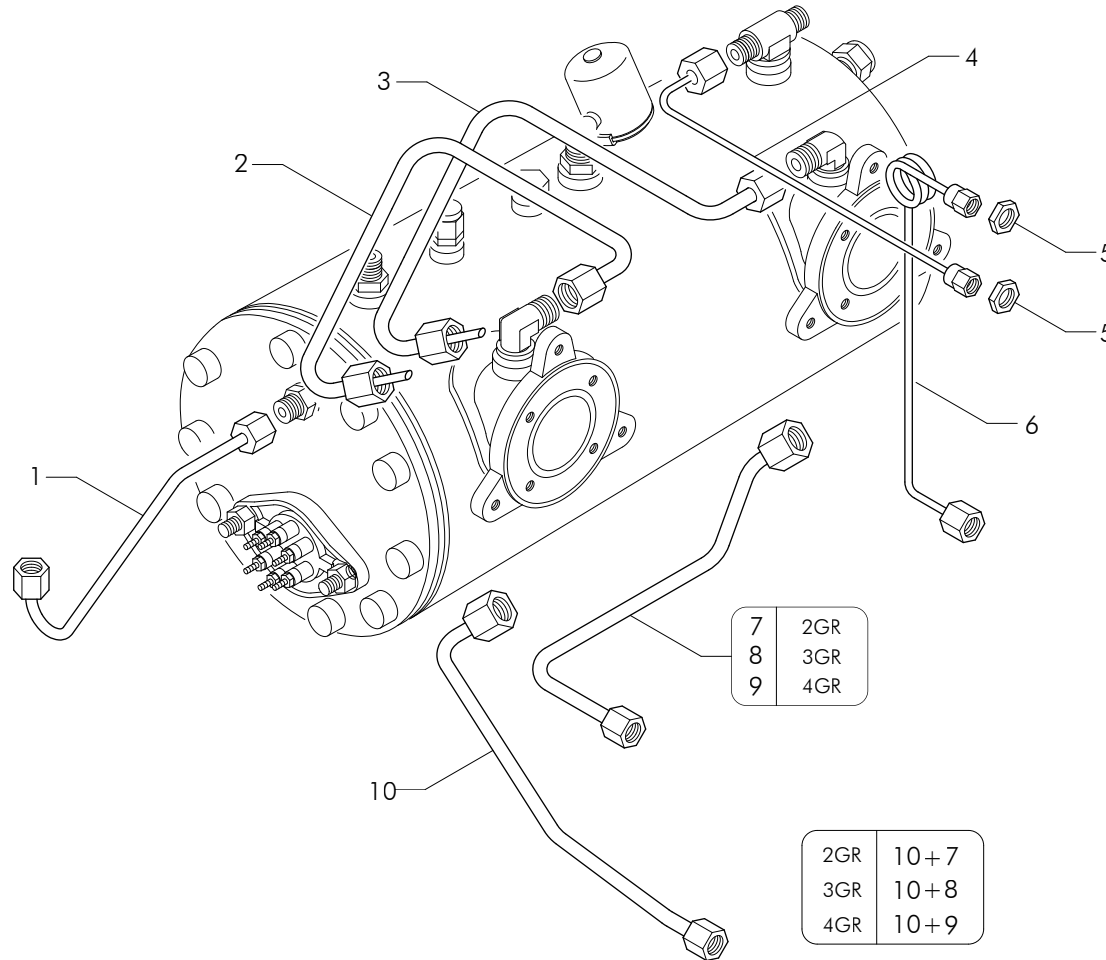

Pos	Cod.	Denominazione - IT -	Denomination - GB -	Denomination - FR -	Denomination - DE -
1	52001107	TUB.D-6 L.300 2-3GR LD N. UL 8 CALD	TUBE D-6 L.300 2-3GR LD N. UL8	TUYAU D-6 L.300 2-3GR LD N. UL8	ROHR D-6 L.300 2-3GR LD N. UL8
2	52000183	TUB.D-8 L.450 2GR S 17/AR SCAMBIAT	TUBE D-8 L.450 2GR S17/AR	TUYAU D-8 L.450 2GR S17/AR	ROHR D-8 L.450 2GR S17/AR
3	52000182	TUB.D-8 L.440 2GR S 16/AR SCAMBIAT	TUBE D-8 L.440 2GR S16/AR	TUYAU D-8 L.440 2GR S16/AR	ROHR D-8 L.440 2GR S16/AR
4	52001433	TBS.D-4 L.310 2-3GR CTS AR 56 CALD	TUBE D-4 L.310	TUYAU D-4 L.310	ROHR D-4 L.310
5	25395	DADO 1/8 MANOMETRO	1/8 NUT GAUGE	ECROU 1/8 MANOMETRE	MUTTER 1/8 MANOMETER
6	52000110	TBS.D-4 L.730 1-4GR A 44	TUBE D-4 L.730 1-4 GR A 44	TUYAU D-4 L.730 1-4GR A 44	ROHR D-4 L.730 1-4GR A 44
7	52001441	TBS.D-8 L.580 2GR SAE AR 64 DOSATORE	TUBE D-8 L.580 2GR SAE AR64	TUYAU D-8 L.580 2GR SAE AR64	ROHR D-8 L.580 2GR SAE AR64
8	52001457	TBS.D-8 L.715 3GR SAE AR 78 DOSATORE	TUBE D-8 L.715 3GR SAE AR78	TUYAU D-8 L.715 3GR SAE AR78	ROHR D-8 L.715 3GR SAE AR78
9	52001465	TBS.D-8 L.650 4GR SAE AR 86 DOS.CENT	TUBE D-8 L.650 4GR SAE AR86	TUYAU D-8 L.650 4GR SAE AR86	ROHR D-8 L.650 4GR SAE AR86
10	52001464	TBS.D-8 L.420 4GR SAE AR 85 DOSATORE	TUBE D-8 L.420 4GR SAE AR85	TUYAU D-8 L.420 4GR SAE AR85	ROHR D-8 L.420 4GR SAE AR85