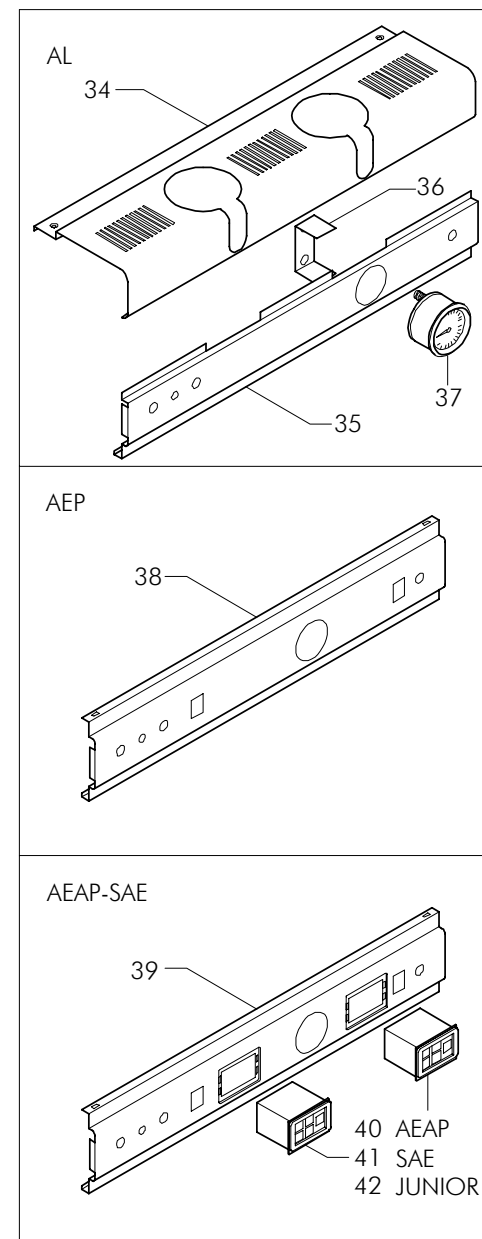

Pos	Cod.	Denominazione - IT -	Denomination - GB -	Denomination - FR -	Denomination - DE -
1	77456	PROF.BAS.DX-SX AR/WN RAME	BASE SURROUND RIGHT/LEFT ARG.COPPER	PROFILS BASE DROIT/GAUCHE ARG.CUIV.	GRUNDPROFIL RECHT/LINK ARG.KUPFER
2	77497	PROF.FIANCO SX ARGENTA RAME	SURROUND FOR LEFT SIDE ARG.COPPER	PROFILS POUR COTE GAUCHE ARG.CUIVRE	PROFIL FUR LINKE SEITE ARG.KUPFER
3	73133	FIANCO SX ARGENTA OTTONE	LEFT SIDE PANEL ARGENTA BRASS	COTE GAUCHE ARGENTA LAITON	LINKE SEITE ARGENTA MESSING
4	77478	PROF.BAS.POST.1GR AR/WN RAME	BACK BASE SURROUND 1GR ARG. COPPER	PROFILS BASE POST. 1GR ARG. CUIVRE	HINTER-GRUNDPROFIL 1GR ARG. KUPFER
4	77479	PROF.BAS.POST.2GR AR/WN RAME	BACK BASE SURROUND 2GR ARG. COPPER	PROFILS BASE POST. 2GR ARG. CUIVRE	HINTER-GRUNDPROFIL 2GR ARG. KUPFER
4	77480	PROF.BAS.POST.3GR AR/WN RAME	BACK BASE SURROUND 3GR ARG. COPPER	PROFILS BASE POST. 3GR ARG. CUIVRE	HINTER-GRUNDPROFIL 3GR ARG. KUPFER
4	77481	PROF.BAS.POST.4GR AR/WN RAME	BACK BASE SURROUND 4GR ARG. COPPER	PROFILS BASE POST. 4GR ARG. CUIVRE	HINTER-GRUNDPROFIL 4GR ARG. KUPFER
4	77482	PROF.BAS.POST JUN.AR/WN RAME	BACK BASE SURROUND JUN ARG. COPPER	PROFILS BASE POST. JUN ARG. CUIVRE	HINTER-GRUNDPROFIL JUN ARG. KUPFER
5	75278	PANN.2-3-4GR OTTONE ARGENTA	PANEL 2-3-4GR ARGENTA BRASS	PANNEAU 2-3-4GR ARGENTA LAITON	TAFEL 2-3-4GR ARGENTA MESSING
6	77486	PROF.PANN.RAME ARGENTA	PANEL STRIP ARGENTA - COPPER	PROFILS POUR PANNEAU ARG. - CUIVRE	PROFIL FUR TAFEL ARGENTA - KUPFER
7	75272	PANN.1-2-3-4GR OTTONE ARGENTA	PANEL 1-2-3-4GR ARGENTA BRASS	PANNEAU 1-2-3-4GR ARGENTA LAITON	TAFEL 1-2-3-4GR ARGENTA MESSING
7	75284	PANN.JUN OTTONE ARGENTA	PANEL JUN ARGENTA BRASS	PANNEAU JUN ARGENTA LAITON	TAFEL JUN ARGENTA MESSING
8	75517	PANN.SUP.1GR OTTONE ARGENTA	TOP PANEL 1GR ARGENTA - BRASS	PANNEAU SUP. 1GR ARGENTA - LAITON	OBERTAFEL 1GR ARGENTA - MESSING
8	75523	PANN.SUP.2GR OTTONE ARGENTA	TOP PANEL 2GR ARGENTA - BRASS	PANNEAU SUP. 2GR ARGENTA - LAITON	OBERTAFEL 2GR ARGENTA - MESSING
8	75529	PANN.SUP.3GR OTTONE ARGENTA	TOP PANEL 3GR ARGENTA - BRASS	PANNEAU SUP. 3GR ARGENTA - LAITON	OBERTAFEL 3GR ARGENTA - MESSING
8	75535	PANN.SUP.4GR OTTONE ARGENTA	TOP PANEL 4GR ARGENTA - BRASS	PANNEAU SUP. 4GR ARGENTA - LAITON	OBERTAFEL 4GR ARGENTA - MESSING
8	75541	PANN.SUP.JUN OTTONE ARGENTA	TOP PANEL JUN ARGENTA - BRASS	PANNEAU SUP.JUN ARGENTA - LAITON	OBERTAFEL JUN ARGENTA - MESSING
9	76601	GRIGLIA SUP.JUNIOR ARGENTA INOX LUC	TOP GRATE JUNIOR ARGENTA S.STEEL	GRILLE SUP. JUNIOR ARGENTA INOX	OBERGITTER JUNIOR ARGENTA STAHL
9	76602	GRIGLIA SUP.1GR ARGENTA INOX LUC.	TOP GRATE 1GR ARGENTA S.STEEL	GRILLE SUP.1GR ARGENTA INOX	OBERGITTER 1GR ARGENTA STAHL
9	76603	GRIGLIA SUP.2GR ARGENTA INOX LUC.	TOP GRATE 2GR ARGENTA S.STEEL	GRILLE SUP.2GR ARGENTA INOX	OBERGITTER 2GR ARGENTA STAHL
9	76604	GRIGLIA SUP.3GR ARGENTA INOX LUC.	TOP GRATE 3GR ARGENTA S.STEEL	GRILLE SUP.3GR ARGENTA INOX	OBERGITTER 3GR ARGENTA STAHL
9	76605	GRIGLIA SUP.4GR ARGENTA INOX LUC.	TOP GRATE 4GR ARGENTA S.STEEL	GRILLE SUP.4GR ARGENTA INOX	OBERGITTER 4GR ARGENTA STAHL
10	72725	COPRIGRUPPO ER.JUN.ARGENTA OTTONE	GROUP-COVER DISTR.JUN ARG. - BRASS	COUVRE-GROUPE DEBIT JUN ARG.-LAITON	GRUPPENDECKEL AUSG.JUNA RG.-MESSING
10	72726	COPRIGRUPPO ER.1GR ARGENTA OTTONE	GROUP-COVER DISTR.1GR ARG.-BRASS	COUVRE-GROUPE DEBIT 1GR ARG.-LAITON	GRUPPENDECKEL AUSG.1GR ARG.-MESSING
10	72727	COPRIGRUPPO ER.2GR ARGENTA OTTONE	GROUP-COVER DISTR.2GR ARG.-BRASS	COUVRE-GROUPE DEBIT 2GR ARG.-LAITON	GRUPPENDECKEL AUSG.2GR ARG.-MESSING
10	72728	COPRIGRUPPO ER.3GR ARGENTA OTTONE	GROUP-COVER DISTR.3GR ARG.-BRASS	COUVRE-GROUPE DEBIT 3GR ARG.-LAITON	GRUPPENDECKEL AUSG.3GR ARG.-MESSING
10	72729	COPRIGRUPPO ER.4GR ARGENTA OTTONE	GROUP-COVER DISTR.4GR ARG.-BRASS	COUVRE-GROUPE DEBIT 4GR ARG.-LAITON	GRUPPENDECKEL AUSG.4GR ARG.-MESSING
11	771970	PROF.SUP.JUN.ARGENTA INOX LUC.	S.STEEL TOP SECTION JUN ARGENTA	PROFILS SUP. INOX JUN ARGENTA	STAHL-OBERUMRANDUNG JUN ARGENTA
11	771971	PROF.SUP.1GR ARGENTA INOX LUC.	S.STEEL TOP SECTION 1GR ARGENTA	PROFILS SUP. INOX 1GR ARGENTA	STAHL-OBERUMRANDUNG 1GR ARGENTA
11	771972	PROF.SUP.2GR ARGENTA INOX LUC.	S.STEEL TOP SECTION 2GR ARGENTA	PROFILS SUP. INOX 2GR ARGENTA	STAHL-OBERUMRANDUNG 2GR ARGENTA
11	771973	PROF.SUP.3GR ARGENTA INOX LUC.	S.STEEL TOP SECTION 3GR ARGENTA	PROFILS SUP. INOX 3GR ARGENTA	STAHL-OBERUMRANDUNG 3GR ARGENTA
11	771974	PROF.SUP.4GR ARGENTA INOX LUC.	S.STEEL TOP SECTION 4GR ARGENTA	PROFILS SUP. INOX 4GR ARGENTA	STAHL-OBERUMRANDUNG 4GR ARGENTA
12	77274	COPRIMPIANTO JUNIOR	CABLE-COVER JUNIOR	COUVRE-CABLAGE JUNIOR	VERDRAHTUNGDECKEL JUNIOR
12	77275	COPRIMPIANTO 1GR	CABLE-COVER 1GR	COUVRE-CABLAGE 1GR	VERDRAHTUNGDECKEL 1GR
12	77276	COPRIMPIANTO 2GR	CABLE-COVER 2GR	COUVRE-CABLAGE 2GR	VERDRAHTUNGDECKEL 2GR
12	77277	COPRIMPIANTO 3GR	CABLE-COVER 3GR	COUVRE-CABLAGE 3GR	VERDRAHTUNGDECKEL 3GR
12	77278	COPRIMPIANTO 4GR	CABLE-COVER 4GR	COUVRE-CABLAGE 4GR	VERDRAHTUNGDECKEL 4GR
13	775703	PROF.FRONT.1GR RAME ARGENTA	SURROUNDXPANEL 1GR ARGENTA COPPER	PROFILSX PANNEAU 1GR ARGENTA CUIVRE	PROFILXTAFEL 1GR ARGENTA KUPFER
13	775713	PROF.FRONT.2GR RAME ARGENTA	SURROUND X PANEL 2GR ARGENTA COPPER	PROFILSX PANNEAU 2GR ARGENTA CUIVRE	PROFIL X TAFEL 2GR ARGENTA KUPFER