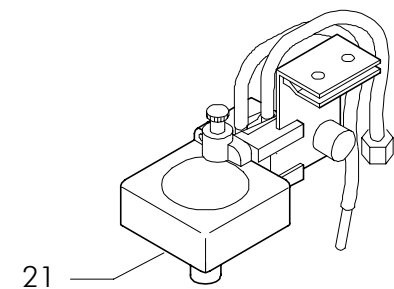

Pos	Cod.	Denominazione - IT -	Denomination - GB -	Denomination - FR -	Denomination - DE -
1	27032001	BECCUCCIO OTT/NI 1 TAZZA	BRASS SPOUT/NI 1 LONG CUP	BEC LAITON/NICKELE 1 TASSE LONG	AUSGUSS MESSING/NICKEL 1 TASSE LANG
2	27042001	BECCUCCIO OTT/NI 2 TAZZE	2 CUPS BRASS/NICKEL SPOUT	BEC 2 TASSES LAITON/NICKEL	MESSING/NICK. SCHNABEL FÜR 2 TASSEN
3	15486006	TAPPO MANOPOLA PORTAFILTRO CROMATO	CAP FILTER HOLDER KNOB	BOUCHON POIGNEE PORTE-FILTRE	GRIFFVERSCHLUSS FILTERHALTER
4	15263010	MANOPOLA PORTAFILTRO NERA+INSERTO M12	FILTER HOLDER KNOB	POIGNEE PORTE-FILTRE	FILTERHALTER GRIFF
5	27060201	PROLUNGA BECCUCCIO 1/2 TAZZE	EXTENSION	PROLONGE	VERLÄNGERUNG
6	27311000	PORTAFILTRO LAV.+ CROM.+MANOPOLA	FILTER HOLDER UNIT	ENSEMBLE PORTE-FILTRE	FILTERHALTER SATZ
7	27254	MOLLA FERMAFILTRO D-1,4	FILTER CLAMP SPRING D-1,4	RESSORT BLOCAGE-FILTRE D-1,4	FILTERHALTEFEDER D-1,4
8	27142	FILTRO INOX 1 TAZZA E/61 + CANALINO	E/61 1 CUP STAINLESS STEEL FILTER	FILTRE INOX 1 TASSE E/61 + RIGOLE	EDELSTAHL-FILTER 1 TASSE E/61 +FUE
8	27146	FILTRO INOX 1 TAZZA 19.5 + CANALINO	19.5 1 CUP STAINLESS STEEL FILTER	FILTRE INOX 1 TASSE 19.5 + RIGOLE	EDELSTAHL-FILTER 1 TASSE 19.5 +
9	27171	FILTRO INOX 2 TAZZE E/61 + CANALINO	E/61 2 CUP STAINLESS STEEL FILTER	FILTRE INOX 2 TASSES E/61 + RIGOLE	EDELSTAHL-FILTER 2 TASSEN E/61 +
9	27176	FILTRO INOX 2 TAZZE 22 + CANALINO	2 CUP STAINLESS STEEL FILTER 22	FILTRE INOX 2 TASSES 22 + RIGOLE	EDELSTAHL-FILTER 2 TASSEN 22 +
10	27173	FILTRO INOX 2 TAZZE CIECO	2 CUP STAINLESS STEEL CLOSED FILTER	FILTRE INOX 2 TASSES AVEUGLE	ROSTFREIER FILTER 2 TASSEN ÖFFNUNG
11	27032	BECCUCCIO OTT/NI 1 TAZZA LUNGO	BRASS SPOUT/NI 1 LONG CUP	BEC LAITON/NICKELE 1 TASSE LONG	AUSGUSS MESSING/NICKEL 1 TASSE LANG
12	27042	BECCUCCIO OTT/NI 2 TAZZE W FISSO	FIXED 2 CUPS BRASS/NICKEL SPOUT	BEC 2 TASSES LAITON/NICKEL FIXE	BEFESTIGER AUSGUSS 2 TASSEN CMA
13	27304	PORTAFILTRO	FILTER SUPPORT	PORTE-FILTRE	FILTERHALTERUNG
14	27195	FILTRO INOX 1 TRONCONE H52MM GIG	1 LARGER SIZED STAINLESS STEEL FILT	FILTRE INOX 1 ELEMENT H52MM GIG	FILTER ROSTFREI STÄRKER H52MM GIG
15	61010	PORTAFILTRO GIGANTE	GIANT FILTER SUPPORT	PORTE-FILTRE GEANT	GROSSER FILTERTÄGER
16	25387	DADO 3/8 FORO 12.5	3/8 NUT 12.5 HOLE	ECROU 3/8 TROU 12.5	MUTTER3/8 LOCH 12.5
17	52000155	TUB.D-10 L.215 FG 1 CANNETTA CROMATA	TUBE D-10 L.215	TUYAU D-10 L.215	ROHR D-10 L.215
18	15295	CLIPS ANTISCOTTATURA NERA	BLACK ANTISCORCHING CLIP	CLIP ANTI-BRULURES NOIRE	VERBRENNUNGSSCHUTZKLIPS
19	27190	FILTRO INOX 3 TAZZE 304/28	3 CUP STAINLESS STEEL FILTER 304/28	FILTRE INOX 3 TASSES 304/28	ROSTFREIER FILTER 3 TASSEN 304/28
20	27050	BECCUCCIO OTT/NI 3 TAZZE CORTO	BRASS SPOUT/NI 3 SHORT CUPS	BEC LAITON/NICKELE 3 TASSES COU	AUSGUSS OTT/NI 3 TASSEN KURZ
21	83300000	KIT CAPPUCCINATORE	CAPPUCCINO MAKERKIT	KIT CAPPUCCINO	KIT CAPPUCCINO
22	30300	ZUCCHERIERA INOX	STAINLESS STEEL SUGAR-BOWL	SUCRIER INOX	ZUCKERDOSE ROSTFREI
23	15290	MISURINO IN PLASTICA GR.7	7 GR PLASTIC MEASURE	MESURE EN PLASTIQUE 7 GR.	PLASTIKMESSBECHER GR.7
23	30150	MISURINO ACCIAIO INOX	STAINLESS STEEL MEASURE GR.7	MESURE ACIER INOX 7GR.	EDELSTAHL-MESSBECHER 7GR.
24	15420	PRESSINO CAFFE'	COFFEE PRESS	PRESSE CAFE	EINDRÜCKVORRICHTUNG
24	241034	FUSIONE ALLUMINIO 60/82 PRESSINO	COFFEE PRESS ALUMINIUM	PRESSE ALUMINIUM	EINDRÜCKVORRICHTUNG ALUMINIUM