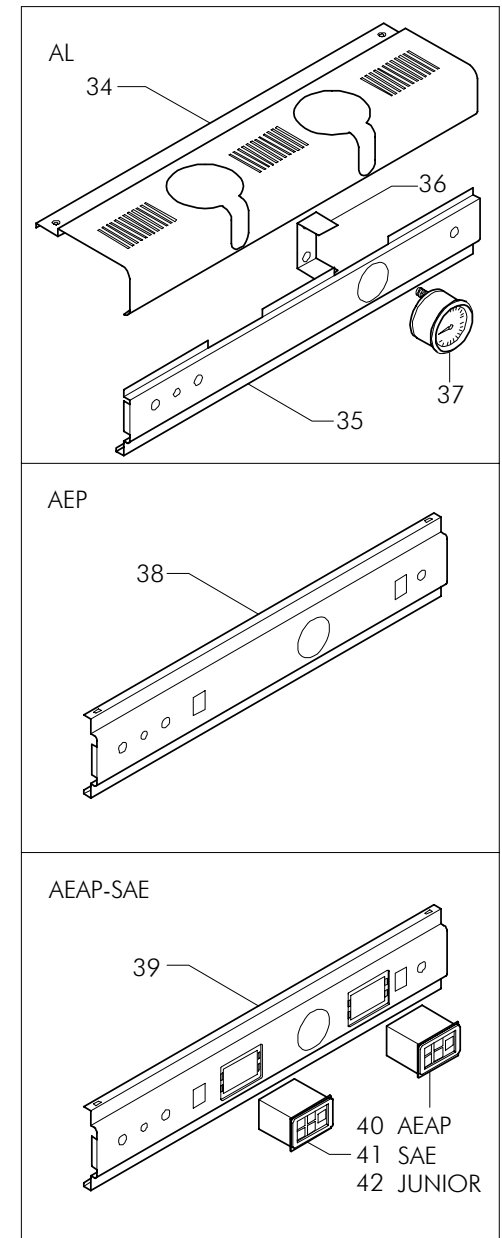

Pos	Cod.	Denominazione - IT -	Denomination - GB -	Denomination - FR -	Denomination - DE -
13	775722	PROF.FRONT.3GR NERO/B ARGENTA	SURROUND X PANEL 3GR ARGENTA BLACK	PROFILS X PANNEAU 3GR ARGENTA NOIR	PROFIL X TAFEL 3GR ARGENTA SCHWARZ
13	775732	PROF.FRONT.4GR NERO/B ARGENTA	SURROUND X PANEL 4GR ARGENTA BLACK	PROFILS X PANNEAU 4GR ARGENTA NOIR	PROFIL X TAFEL 4GR ARGENTA SCHWARZ
13	775742	PROF.FRONT.JUN.NERO/B ARGENTA	SURROUND X PANEL JUN ARGENTA BLACK	PROFILS X PANNEAU JUN ARGENTA NOIR	PROFIL X TAFEL JUN ARGENTA SCHWARZ
14	15265	MANOPOLA RUBINETTO VAPORE	STEAM TAP KNOB	POIGNEE ROBINET VAPEUR	DAMPFHAHNGRIFF
15	15264	MANOPOLA RUBINETTO H2O	WATER TAP KNOB	POIGNEE ROBINET EAU	WASSERHAHNGRIFF
16	60110	SUPPORTO MANOMETRO ER	GAUGE SUPPORT - DISTRIBUTION	SUPPORT MANOMETRE - DEBIT	MANOMETERHALTER - AUSGABE
17	21100	MANOMETRO D.SCALA "A" INOX	PRESSURE GAUGE 'A' -STAINLESS STEEL	MANOMETRE 'A' - INOX	MANOMETER 'A' - STAHL
18	73145	FIANCO DX ARGENTA G/WINC	RIGHT SIDE ARG. WINCHESTER	PANNEAU LATERAL DX WINCESTER	BLLENDE RE. ARG. WINCESTER
19	77491	PROF.FIANCO DX ARGENTA NERO/B	RIGHT SIDE STRIP ARG. BLACK	PROFILS POUR COTE DROIT ARG. NOIR	PROFIL FUR RECHTE SEITE ARG.SCHWARZ
20	23100	POMELLO FISSAGGIO FIANCHETTO FE/Z	SIDE FIXING SCREW FE/Z	POMMEAU DE FIXAGE FE/Z	BEFESTIGUNGSGRIFF FE/Z
21	77840	COPRICALDAIA JUN INOX/LUC	S.STEEL BOILER COVER JUN ARG.	COUVRE-CHAUDIERE INOX JUN ARG.	STAHLKESSELDECKEL JUN ARG.
21	77841	COPRICALDAIA 1GR INOX LUC.	S.STEEL BOILER COVER 1GR	COUVRE-CHAUDIERE INOX 1GR	KESSELDECKEL 1GR STAHL
21	77842	COPRICALDAIA 2GR INOX LUC.	S.STEEL BOILER COVER 2GR	COUVRE-CHAUDIERE INOX 2GR	KESSELDECKEL 2GR STAHL
21	77843	COPRICALDAIA 3GR INOX LUC.	S.STEEL BOILER COVER 3GR	COUVRE-CHAUDIERE INOX 3GR	KESSELDECKEL 3GR STAHL
21	77844	COPRICALDAIA 4GR INOX LUC.	S.STEEL BOILER COVER 4GR	COUVRE-CHAUDIERE INOX 4GR	STAHLKESSELDECKEL 4GR
22	21200	SEGNALIVELLO OVE TUV INCOLORE	LEVEL INDICATOR WINDOW OVE-TUV	INDICATEUR DE NIVEAU OVE-TUV	NIVEAUANZEIGER OVE-TUV
23	76152000	GRIGLIA INF.WN01 INOX LUC.316X201	LOWER GRILL 316X201 - SHINY S.STEEL	GRILLE INF.INOX 316X201	STAHL-UNTERGITTER 316X201
24	76153000	GRIGLIA INF.WN01 INOX LUC.456X201	LOWER GRILL 456X201 SHINY S.STEEL	GRILLE INF.INOX 456X201	STAHL-UNTERGITTER 456X201
25	76154000	GRIGLIA INF.DX WN01 IN/LUC.338.5X201	RIGHT LOWER GRILL -SHINY S.STEEL	GRILLE INF.DROIT INOX 338,5X201	STAHL-UNTER-RECHTEGITTER 338,5X201
25	76155000	GRIGLIA INF.SX WN01 IN/LUC.338.5X201	LEFT LOWER GRILL - SHINY S.STEEL	GRILLE INF.GAUCHE INOX 338,5X201	STAHL-UNTER-LINKEGITTER 338,5X201
26	76156000	GRIGLIA INF.WN01 INOX LUC. 253X201	LOWER GRILL 253X201 - SHINY S.STEEL	GRILLE INF. INOX 253X201	STAHL-UNTERGITTER 253X201
27	76094	BACINELLA JUN INOX LUCIDO	TRAY JUN S.STEEL	CUVE JUN INOX	STAHLSCHALE JUN
27	76095	BACINELLA 1GR INOX LUCIDO	1GR GLOSSY STAINLESS STEEL	CUVE 1GR INOX BRILLANT	STAHLSCHALE 1GR
27	76096	BACINELLA 2GR INOX LUCIDO	2GR GLOSSY STAINLESS STEEL	CUVE 2GR INOX BRILLANT	STAHLSCHALE 2GR
27	76097	BACINELLA 3GR INOX LUCIDO	3GR GLOSSY STAINLESS STEEL	CUVE 3GR INOX BRILLANT	STAHLSCHALE 3GR
27	76098	BACINELLA 4GR INOX LUCIDO	4GR GLOSSY STAINLESS STEEL	CUVE 4GR INOX BRILLANT	STAHLSCHALE 4GR
28	77460	PROF.BAS.ANT.1GR AR/WN NERO/BUC	FRONT BASE SURROUND 1GR ARG.BLACK	PROFILS BASE ANT.1GR ARG.NOIR	STIRN-GRUNDPROFIL 1GR ARG.SCHWARZ
28	77461	PROF.BAS.ANT.2GR AR/WN NERO/BUC	FRONT BASE SURROUND 2GR ARG.BLACK	PROFILS BASE ANT.2GR ARG.NOIR	STIRN-GRUNDPROFIL 2GR ARG.SCHWARZ
28	77462	PROF.BAS.ANT.3GR AR/WN NERO/BUC	FRONT BASE SURROUND 3GR ARG.BLACK	PROFILS BASE ANT.3GR ARG.NOIR	STIRN-GRUNDPROFIL 3GR ARG.SCHWARZ
28	77463	PROF.BAS.ANT.4GR AR/WN NERO/BUC	FRONT BASE SURROUND 4GR ARG.BLACK	PROFILS BASE ANT.4GR ARG.NOIR	STIRN-GRUNDPROFIL 4GR ARG.SCHWARZ
28	77464	PROF.BAS.ANT.JUN.AR/WN NERO/BUC	FRONT BASE SURROUND JUN ARG.BLACK	PROFILS BASE ANT. JUN ARG.NOIR	STIRN-GRUNDPROFIL JUN ARG.SCHWARZ
29	774561	PROF.BAS.ANT.1GR AR/WN NERO/BUC GAS	BASE SURROUND 1GR ARG.BLACK X GAS	PROFILS BASE 1GR ARG.NOIR X GAZ	GRUNDPROFIL 1GR ARG.SCHWARZ X GAS
29	774562	PROF.BAS.ANT.2GR AR/WN NERO/BUC GAS	BASE SURROUND 2GR ARG.BLACK X GAS	PROFILS BASE 2GR ARG.NOIR X GAZ	GRUNDPROFIL 2GR ARG.SCHWARZ X GAS
29	774563	PROF.BAS.ANT.3GR AR/WN NERO/BUC GAS	BASE SURROUND 3GR ARG.BLACK X GAS	PROFILS BASE 3GR ARG.NOIR X GAZ	GRUNDPROFIL 3GR ARG.SCHWARZ X GAS
29	774564	PROF.BAS.ANT.4GR AR/WN NERO/BUC GAS	BASE SURROUND 4GR ARG.BLACK X GAS	PROFILS BASE 4GR ARG.NOIR X GAZ	GRUNDPROFIL 4GR ARG.SCHWARZ X GAS
30	23420	VITE TE OTTONE M6X12 NICHELATA	M6X12NICKEL-PLATED BRASS HEX.HEAD SCREW	VIS TH LAITON M6X12 NICKEL	SECHSKANTSCHRAUBE AUS MESSING M6X12
31	15486002	TAPPO FORO INTERRUATORE	SWITCH HOLE PLUG	CAPUCHON TROU INTERRUPT.	ABDECKUNG SCHALTERLOCH
32	15315	PIEDINO REGOLAB. CROM. 435 9-15 ETL	CHROMED ADJUSTABLE FOOT 435 9-15 ETL	PIED REGLABLE CHROME 435 9-15 ETL	REGELBARER FUSS CHROM 435 9-15 ETL
32	15316	PIEDINO REGOLABILE NERO CROM.435-PS3	ADJUS.FOOT 435-PS3 BLACK-PI3.5	PIED REGL. 435-PS3 BLACK-PI3.5	REGELBARFUSS 435-PS3 BLACK-PI3.5