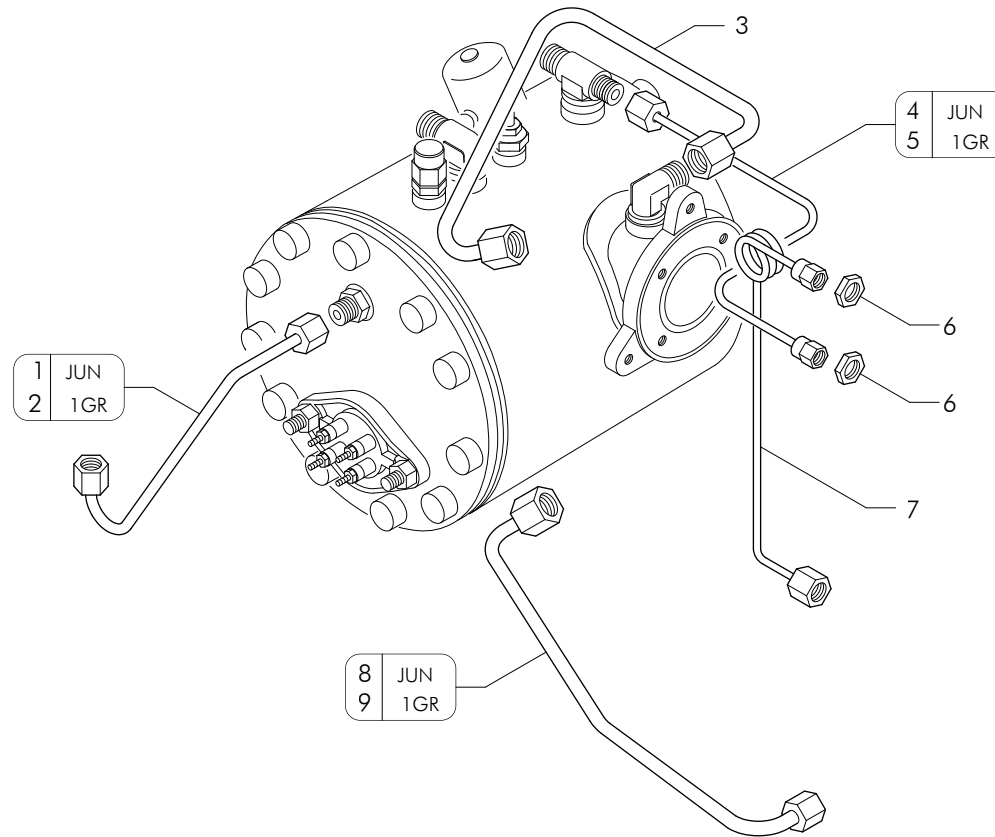

Pos	Cod.	Denominazione - IT -	Denomination - GB -	Denomination - FR -	Denomination - DE -
1	52001409	TUB.D-6 L.320 JUN AR 12 CALDAIA	TUBE D-6 L.320	TUYAU D-6 L.320	ROHR D-6 L.320
2	52001107	TUB.D-6 L.300 2-3GR LD N. UL 8 CALD	TUBE D-6 L.300 2-3GR LD N. UL8	TUYAU D-6 L.300 2-3GR LD N. UL8	ROHR D-6 L.300 2-3GR LD N. UL8
3	52000163	TUB.D-8 L.415 1GR S 22/A SCAMBIATORE	TUBE D-8 L.415 1GR S 22/A	TUYAU D-8 L.415 1GR A 22/A	ROHR D-8 L.415 1GR A 22/A
4	52001405	TUB.D-6 L.315 JUN AR 6 CALDAIA > MAN	TUBE D-6 L.315	TUYAU D-6 L.315	ROHR D-6 L.315
5	52001433	TBS.D-4 L.310 2-3GR CTS AR 56 CALD	TUBE D-4 L.310	TUYAU D-4 L.310	ROHR D-4 L.310
6	25395	DADO 1/8 MANOMETRO	1/8 NUT GAUGE	ECROU 1/8 MANOMETRE	MUTTER 1/8 MANOMETER
7	52000110	TBS.D-4 L.730 1-4GR A 44	TUBE D-4 L.730 1-4 GR A 44	TUYAU D-4 L.730 1-4GR A 44	ROHR D-4 L.730 1-4GR A 44
8	52001494	TBS.D-8 L.535 AR 113	TUBE D-8 L.485	TUYAU D-8 L.485	ROHR D-8 L.485
9	52001452	TBS.D-8 L.485 1GR AEP AR 74 SCNR REG.	TUBE D-8 L.485 1GR AEP AR74	TUYAU D-8 L.485 1GR AEP AR74	ROHR D-8 L.485 1GR AEP AR74