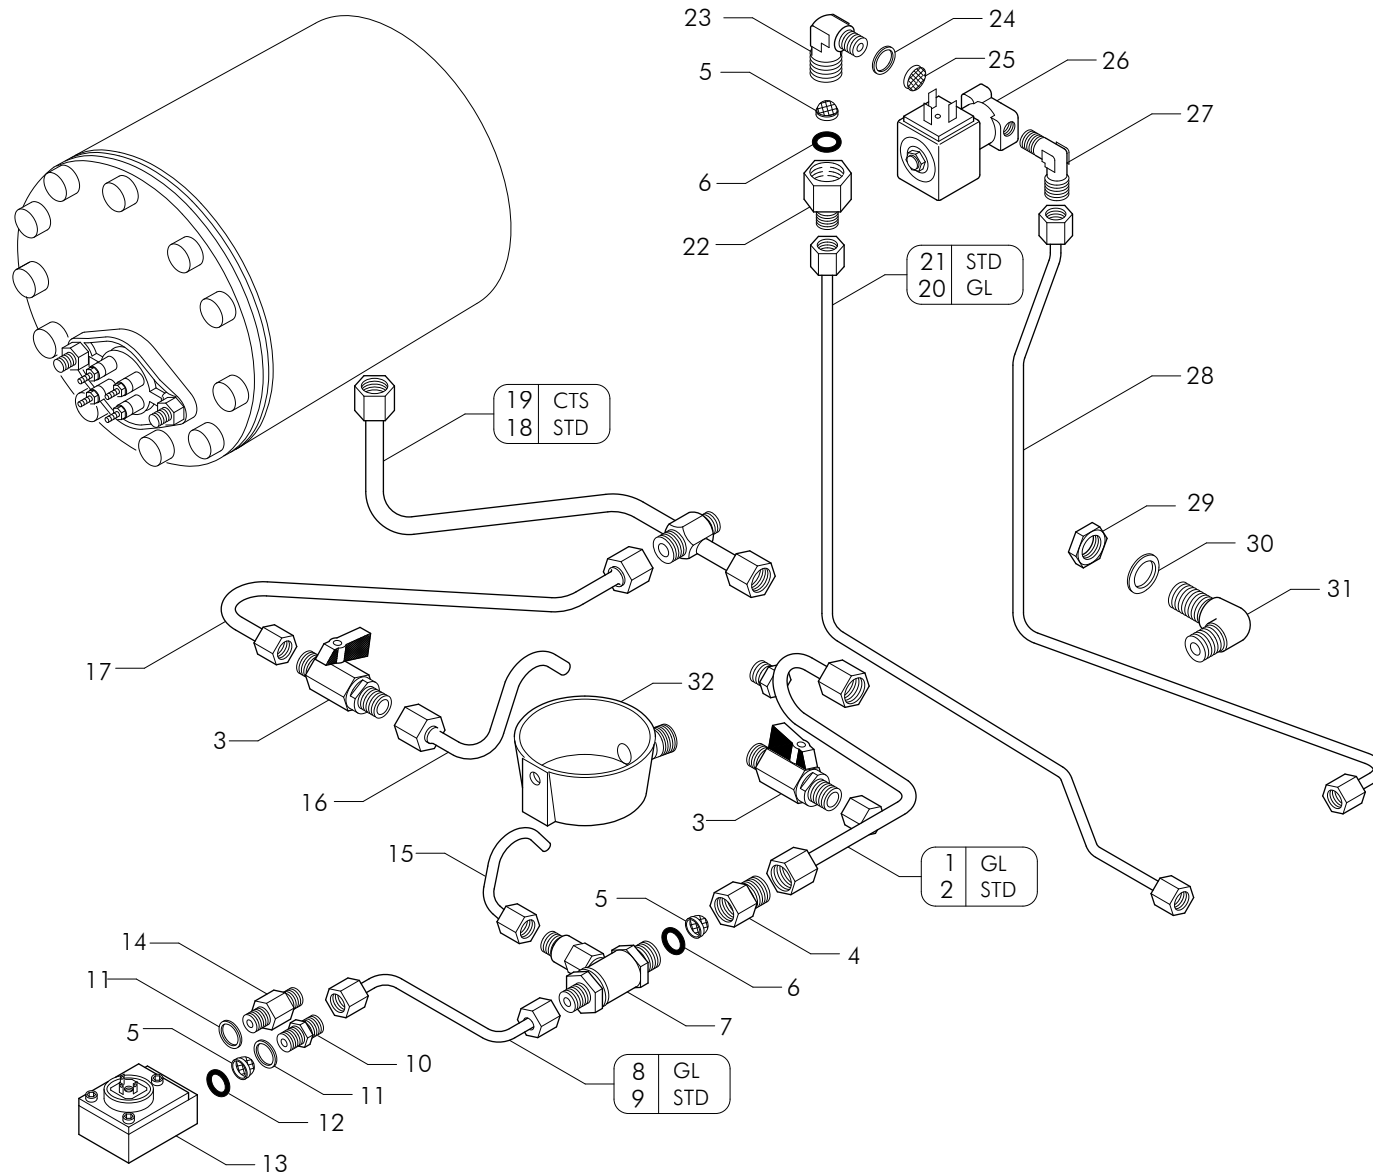

Pos	Cod.	Denominazione - IT -	Denomination - GB -	Denomination - FR -	Denomination - DE -
1	52000427	TBS.D-8 L.230 GL28	TUBE D-8 L.230 GL28	TUYAU D-8 L.230 GL28	ROHR D-8 L.230 GL28
2	52003302	TBS.D-8 L.265	TUBE D-8 L.265	TUYAU D-8 L.265	ROHR D-8 L.265
3	20354	VALVOLA CHIUSURA AEA	PRESSURE RELEASE TAP BULK UNIT	CLAPET FERMETURE AUT.ARRIVEE EAU	ABSPERRVENTIL X AUT.WASSERZUFUHR
4	25732100	RACCORDO 3/8MX3/8F + SEDE FILTRO	FITTING 3/8MX3/8F	RACCORD 3/8MX3/8F	ANSCHLUSS 3/8MX3/8F
5	10254	FILTRO ACCIAIO 160-200 MESH	STEEL FILTER 160-200 MESH	FILTRE EN ACIER 160-200 MESH	STAHLFILTER 160-200 MESH
6	12312	GUARNIZIONE OR FILTRO AEA 10X2	O RING FOR WATER REFILL FILTER 10X2	JOINT OR FILTRE AUT.REM.EAU 10X2	OR DICHTUNG FUR WASSERFULLUNGFILTER
7	20361	VALVOLA S.C.N.R. REGOLABILE	ADJUSTABLE S.C.N.R. VALVE	SOUPAPE S.C.N.R. REGLABLE	EINSTELLBARES VENTIL S.N.C.R.
8	52000425	TUB.D-6 L.115 GL26	TUBE D-6 L.115 GL26	TUYAU D-6 L.115 GL26	ROHR D-6 L.115 GL26
9	52000359	TUB.D-6 L.180 DV 44/B	D-6 180 L PIPE DV 44/B	TUYAU D-6 L.180 DV 44/B	ROHR D-6 L.180 DV 44/B
10	25686	RACCORDO 1/4X1/4 FLANGIA	CONNECTOR 1/4 X 1/4 FLANGE	RACCORD 1/4 X 1/4 BRIDE	ANSCHLUSS 1/4X1/4 FLANSCH
11	12153	GUARNIZIONE CU 1/4 17X13.3X1.5	1/4 17X13.3X1.5 COPPER SEAL	JOINT CUIVRE 1/4 17X13.3X1.5	KUPFERDICHTUNG 1/4 17X13.3X1.5
12	12329	GUARNIZIONE OR 2031 VITON 7.66XW1.78	O RING 2031 VITON 7.66XW1.78	JOINT OR 2031 VITON 7.66X1.78	OR DICHTUNG 2031 VITON 7.66XW1.78
13	18126	DOSATORE FLOWMETER FH 12 909602	FH 12 907613 FLOWMETER DOSER	DOSEUR FLOWMETER FH 12 907613	DOSIERER FLOWMETER FH 12 907613
14	25708	RACCORDO 1/4X1/4	1/4X1/4 FITTING	RACCORD 1/4X1/4	ANSCHLUSS 1/4X1/4
15	52001350	TUB.D-6 L.105 2GR SAE LD 41	D-6 105 L PIPE 2GR SAE LD 41	TUYAU D-6 L.105 2GR SAE LD 41	ROHR D-6 L.105 2GR SAE LD 41
16	52000267	TBS.D-8 L.100 DV 68 RUBINETTO SCARICO	D-8 100 L PIPE DV 68	TUYAU D-8 L.100 DV 6	ROHR D. 8 L.100 DV 6
17	52000365	TBS.D-8 L.280 DV 47/A	TUBE D-8 L.280 DV47/A	TUYAU D-8 L.280 DV47/A	ROHR D-8 L.280 DV47/A
18	52001513	TBS.D-10 L.320 AR 63/A POMPA	TUBE D-10 L.320 AR 63/A	TUYAU D-10 L.320 AR 63/A	ROHR D-10 L.320 AR 63/A
19	52002722	TUB.D-6 L.275 2GR AL W 13CALDATA	TUBE D-6 L.275 W 13	TUYAU D-6 L.275 W 13	ROHR D-6 L.275 W 13
20	52000426	TUB.D-6 L.550 GL27	TUBE D-6 L.550 GL27	TUYAU D-6 L.550 GL27	ROHR D-6 L.550 GL27
21	52003303	TUBO D-6 L.600 CW 4	TUBE D-6 L.600 CW 4	TUYAU D-6 L.600 CW 4	ROHR D-6 L.600 CW 4
22	25705	RACCORDO FILTRO AEA	AUT.WATER REFILL FILTER CONNECTOR	RACCORD FILTRE REM.EAU.AUT.	FILTERFITTING AUT.WASSERFULLUNG
23	23217	RACCORDO GOMITO D10 3/8X1/8 CON AEA	FITTING D10 3/8X1/8 WITH AWI F 1.2	RACCORD GOMME D10 3/8X1/8 AEE F 1.2	FITTING D10 3/8X1/8 MIT A.W.F. 1.2
24	12155	GUARNIZIONE CU 8.5X5X1	COPPER GASKET 8.5X5X1	JOINT CU 8.5X5X1	CU DICHTUNG 8.5X5X1
25	10251001	FILTRO IN ACCIAIO D-8 SP.0,3	STEEL FILTER D-8 - 0.3 THICK	FILTRE EN ACIER D-8 EP.0,3	STAHLFILTER D-8 SP.0,3
26	18162002	ELETTRIVALVOLA 230V AEA VDE	SOL.VALVE WATER REFILL 230V PARKER	ELECTROVANNE REA 230V PARKER	ELEKTROVENTIL AWZ 230V PARKER
26	18195	ELETTRIVALVOLA 120V VE140.2IR VDE/UL	SOLENOID VALVE SCEM 2/2 110V 60HZ	ELECTROVANNE SCEM 2/2 110V 60HZ	MAGNETVENTIL SCEM 2/2 110V 60HZ
27	23201	RACCORDO OTT.GOM.D6.2 1/4X1/8-AEA	ELBOW BRASS CONNECTOR D6.2 1/4X1/8	RACCORD COUDE LAITON D6.2 1/4X1/8	MESSING-ANSCHLUSS D6.2 1/4X1/8
28	52000366	TUB.D-6 L.585 DV 43/A	TUBE D-6 L.585 DV 43/A	TUYAU D-6 L.585 DV 43/A	ROHR D-6 L.585 DV 43/A
29	25356	CONTRODADO OTTONE 3/8	BRASS LOCK NUT 3/8	CONTRE-ECROU LAITON 3/8	MESSING-GEGENMUTTER 3/8
30	25651	RONDELLA OTTONE 3/8	BRASS WASHER 3/8	RONDELLE LAITON 3/8	MESSINGSCHIEBE 3/8
31	43067	RACCORDO "L" 3/8 GASX3/8 GAS L.30	3/8 GAS X 3/8 GAS L FITTING L.30	RACCORD L 3/8 GAZX3/8 GAZ L.30	ANSCHLUSS L 3/8 GAS X 3/8 GAS L. 30
32	15502	VASCHETTA SCARICO ROTONDA D 80	ROUND DRAIN BASIN D.80MM	CUVE A VIDANGER RONDE D.80MM	RUNDE ABFLUSSCHALE D.80MM