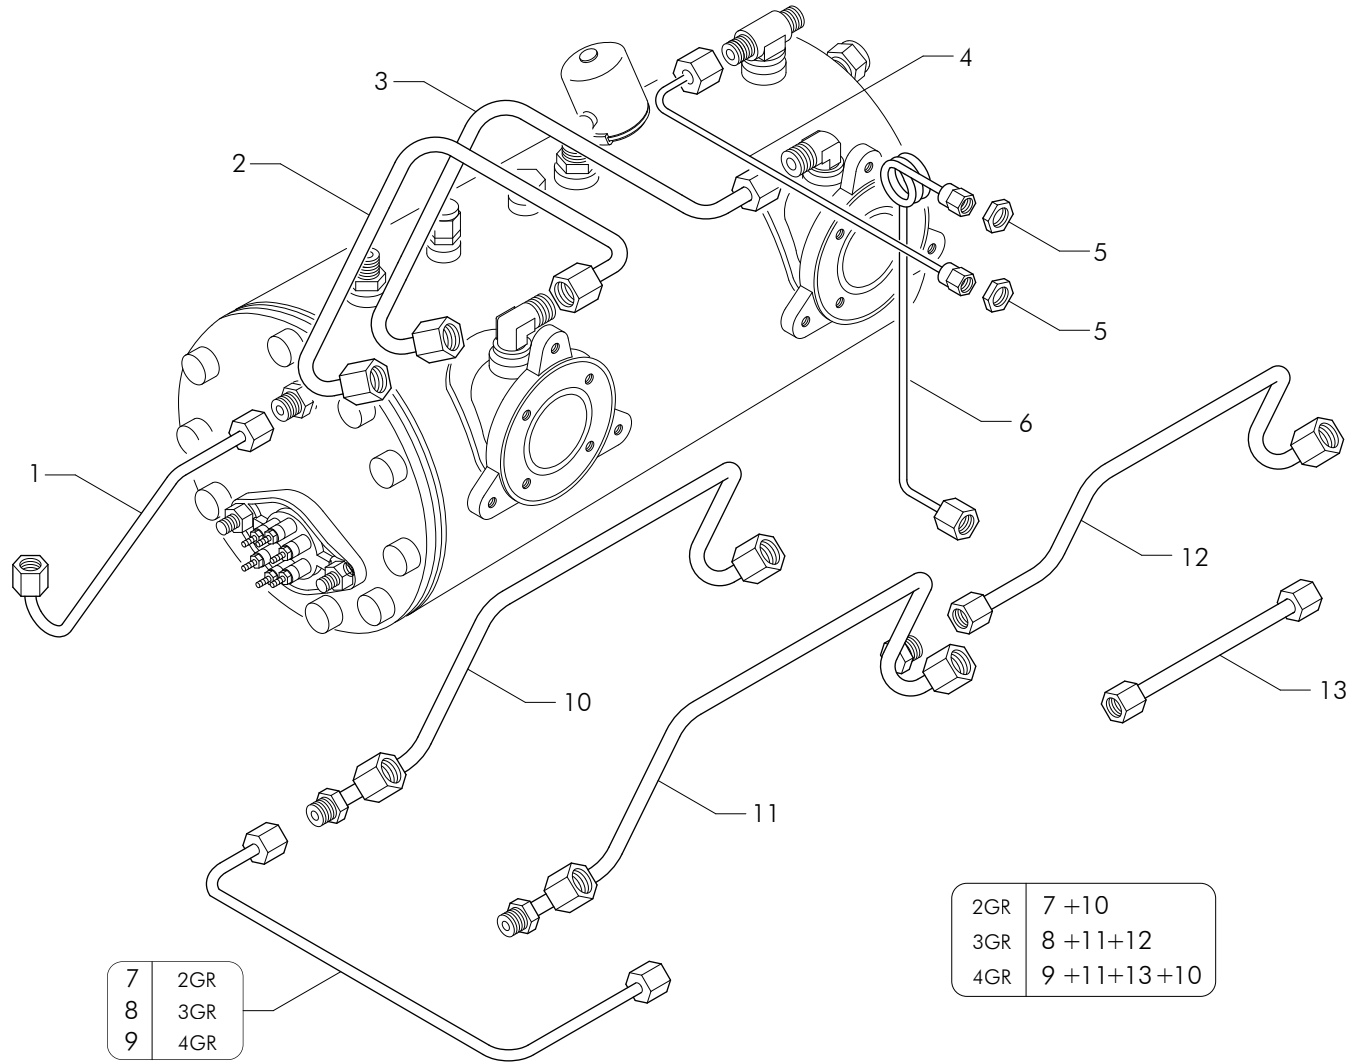

Pos	Cod.	Denominazione - IT -	Denomination - GB -	Denomination - FR -	Denomination - DE -
1	52001107	TUB.D-6 L.300 2-3GR LD N. UL 8 CALD	TUBE D-6 L.300 2-3GR LD N. UL8	TUYAU D-6 L.300 2-3GR LD N. UL8	ROHR D-6 L.300 2-3GR LD N. UL8
2	52000165	TUB.D-8 L.450 2GR S 17/A SCAMBIATORE	TUBE D-8 L.450 2GR S 17/A	TUYAU D-8 L.450 2GR S 17/A	ROHR D-8 L.450 2GR S 17/A
3	52000164	TUB.D-8 L.440 2GR S 16/A SCAMBIATORE	TUBE D-8 L.440 2GR S 16/A	TUYAU D-8 L.440 2GR A 16/A	ROHR D-8 L.440 2GR S 16/A
4	52001433	TBS.D-4 L.310 2-3GR CTS AR 56 CALD	TUBE D-4 L.310	TUYAU D-4 L.310	ROHR D-4 L.310
5	25395	DADO 1/8 MANOMETRO	1/8 NUT GAUGE	ECROU 1/8 MANOMETRE	MUTTER 1/8 MANOMETER
6	52000110	TBS.D-4 L.730 1-4GR A 44	TUBE D-4 L.730 1-4 GR A 44	TUYAU D-4 L.730 1-4GR A 44	ROHR D-4 L.730 1-4GR A 44
7	52001444	TBS.D-8 L.435 2GR AEP AR 67 SCNR REG	TUBE D-8 L.435 2GR AEP AR67	TUYAU D-8 L.435 2GR AEP AR67	ROHR D-8 L.435 2GR AEP AR67
8	52001459	TBS.D-8 L.730 3GR AEP AR 80 SCNR REG	TUBE D-8 L.730 3GR AEP AR80	TUYAU D-8 L.730 3GR AEP AR80	ROHR D-8 L.730 3GR AEP AR80
9	52001468	TBS.D-8 L.960 4GR AEP AR 89 SCNR REG	TUBE D-8 L.960 4GR AEP AR89	TUYAU D-8 L.960 4GR AEP AE89	ROHR D-8 L.960 4GR AEP AR89
10	52000047	TBS.D-8 L.550 2GR A 14/O SCAMBIAT.DX	TUBE D-8 L.400 2GR A 14/O	TUYAU D-8 L.400 2GR A 14/O	ROHR D-8 L.400 2GR A 14/O
11	52000048	TBS.D-8 L.550 2GR A 14/O CR SCAMBIAT	TUBE D-8 L.400 2GR A 14/O CR	TUYAU D-8 L.400 2GR A 14/O CR	ROHR D-8 L.400 2GR A 14/O CR
12	52000049	TBS.D-8 L.255 3GR A 14/P 2 SCAMBIAT	TUBE D-8 L.255 3GR A 14/P	TUYAU D-8 L.255 3GR A 14/P	ROHR D-8 L.255 3GR A 14/P
13	52000050	TBS.D-8 L.130 4GR A 14/Q 2 SCAMBIAT	TUBE D-8 L.130 4GR A 14/Q	TUYAU D-8 L.130 4GR A 14/Q	ROHR D-8 L.130 4GR A 14/Q