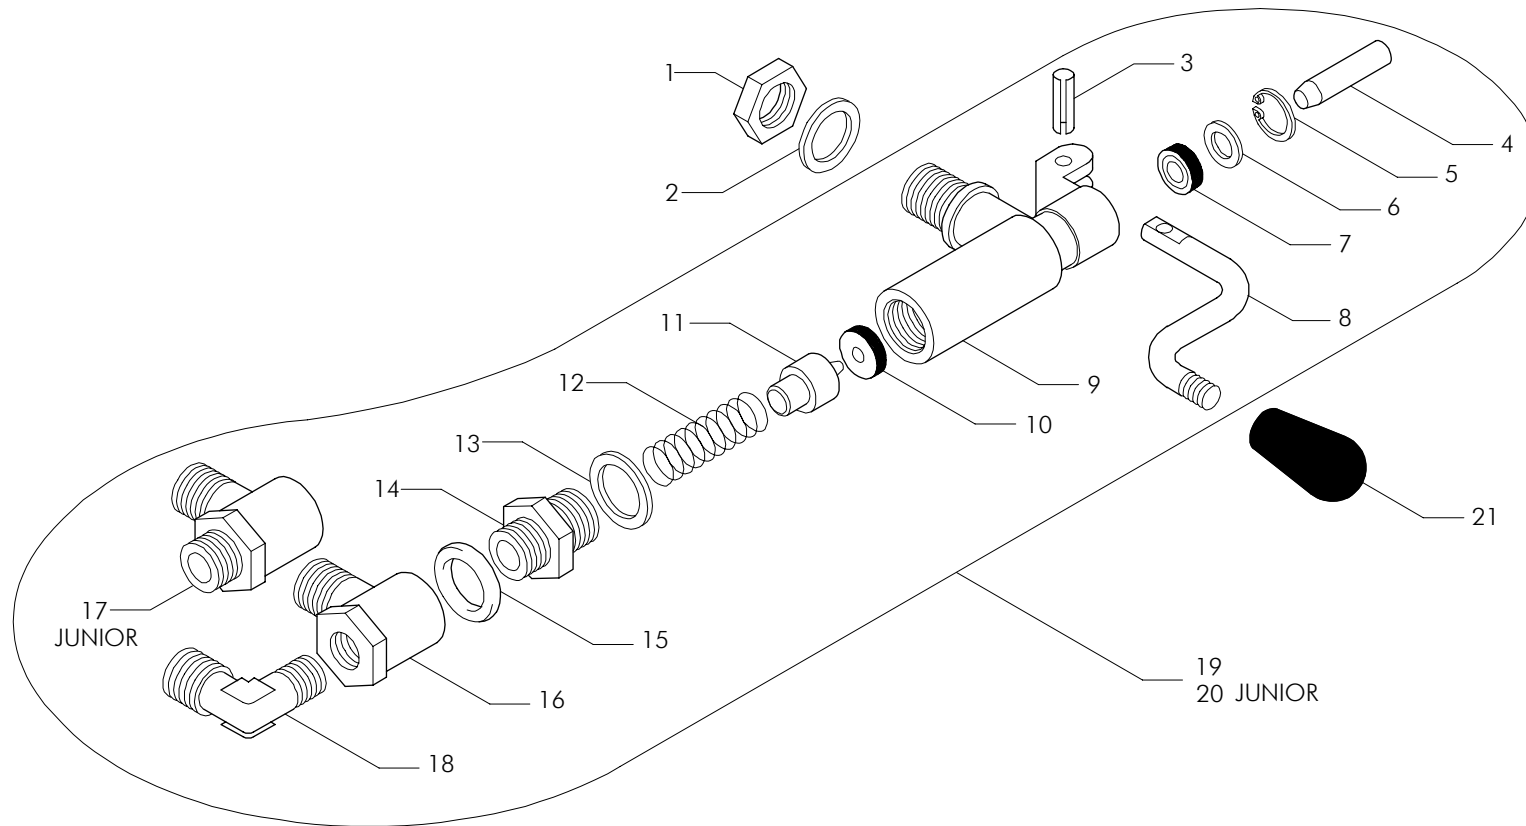

Pos	Cod.	Denominazione - IT -	Denomination - GB -	Denomination - FR -	Denomination - DE -
1	25356	CONTRODADO OTTONE 3/8	BRASS LOCK NUT 3/8	CONTRE-ECROU LAITON 3/8	MESSING-GEGENMUTTER 3/8
2	25651	RONDELLA OTTONE 3/8	BRASS WASHER 3/8	RONDELLE LAITON 3/8	MESSINGSCHEIBE 3/8
3	10701	SPINA ELASTICA BRUNITA 5X20	BURNISHED ROLL PIN 5X20	FICHE ELASTIQUE BRUNIE 5X20	BRÜNIERTER ELASTISCHER STECKER 5X20
4	25315	ASTINA X POMPA H2O 8X35.6	WATER PUMP SPINDLE 8X35.6	TIGE POMPE EAU 8X35.6	STANGE FÜR WASSERPUMPE 8X35.6
5	10002	ANELLO DI ARRESTO INOX J 16 DIN472	STAINLESS CIRCLIP J 16	CIRCLIP INOX J 16	STAHLHALTERING J 16 DIN472
6	25653	RONDELLA X ASTINA D.EST. 15.4	SPINDLE WASHER 15.4	RONDELLE POUR TIGE 15.4	SCHEIBE F. STANGE 15.4
7	12205	GUARNIZIONE GOMMA GACO DE 056	GACO RUBBER GASKET DE 056	JOINT EN CAOUTCHOUC GACO DE 056	GACO GUMMIDICHTUNG DE 056
8	25202	LEVA POMPA ENTRATA H2O AD "S" FINITA	PUMP LEVER WATER REFILL	LEVIER POMPE REMPLISSAGE EAU	PUMPENHEBEL WASSERFULLUNG
9	53004	CORPO POMPA	PUMP BODY	CORPS POMPE	PUMPENKORPER
10	12203	GUARNIZIONE GOMMA 15X4X4	RUBBER GASKET 15X4X4	JOINT EN CAOUTCHOUC 15X4X4	GUMMIDICHTUNG 15X4X4
11	25615	PISTONCINO POMPA H2O	WATER PUMP JUMPER	PISTON POMPE EAU	KOLBEN FÜR WASSERPUMPE
12	10451	MOLLA PIST POMPA VALVOLA SC N2 (C)	PUMP-VALVE S.C.PISTON SPRING N2 (C)	RESSORT PISTON POMPE-VALVE S.C.N2 C	PUMPENVENTIL S.C.KOLBENFEDER N2 (C)
13	12150	GUARNIZ.CU POMPA / VALV.ESP. 25X18.2	PUMP COPPER GASKET 25X18.2X2	JOINT CU DE POMPE 25X18.2X2	PUMPENDICHTUNG 25X18.2X2
14	25680	RACCORDO POMPA 3/8XM18X1.5	PUMP CONNECTOR 3/8 X M18 X 1.5	RACCORD POMPE 3/8 X M18 X 1.5	PUMPENANSCHLUSS 3/8XM18X1.5
15	12101	GUARNIZIONE CU/ALIM 3/8 22X17X3	3/8 22X17X3 FEEDER/COPPER SEAL	JOINT CUIVRE/ALIM 3/8 22X17X3	KUPFERDICHTUNG/SPEIS. 3/8 22X17X3
16	43030001	RACCORDO INIETTORE 3/8FX3/8MX14F	3/8FX3/8MX14F INJECTOR FITTING	RACC. INJECTEUR 3/8FX3/8MX14F	ANSCHLUSS EINSPRITZER 3/8FX3/8MX14F
17	43020	DISTANZIALE POMPA	PUMP SPACER	ENTRETOISE POMPE	PUMPENENTFERNUNGSSTUCK
18	23202	RACCORDO GOM.D8.2 3/8X1/4 CON	ELBOW BRASS CONNECTOR D8.2 3/8X1/4	RACCORD COUDE LAITON D8.2 3/8X1/4	MESSING-ANSCHLUSS D8.2 3/8X1/4
19	61014	ASSIEME POMPA H2O ER+AEA (-POMELLO)	H2O DISTR.+AEA PUMP ASS.(-KNOB)	ENS.POMPE EAU DISTRI.+AEA BOUTON	SET PUMPE H2O ABGABE+AEA -KNAUF
20	61006	ASS.POMPA H2O ER/AL+AEA AR/W(-POM.)	UNIT PUMP + AUT.WATER REFILL ARG/WE	ENSEMBLE POMPE + R.E.A ARG/WE	PUMPENSATZ + A.W.F. ARG.WE
21	15400	POMELLO LEVETTA POMPA I.147/40-M8	MANUAL FILL LEVER KNOB I.147/40-M8	BOUTON LEVIER POMPE I.147/40-M8	KNAUF PUMPENHEBEL I.147/40-M8