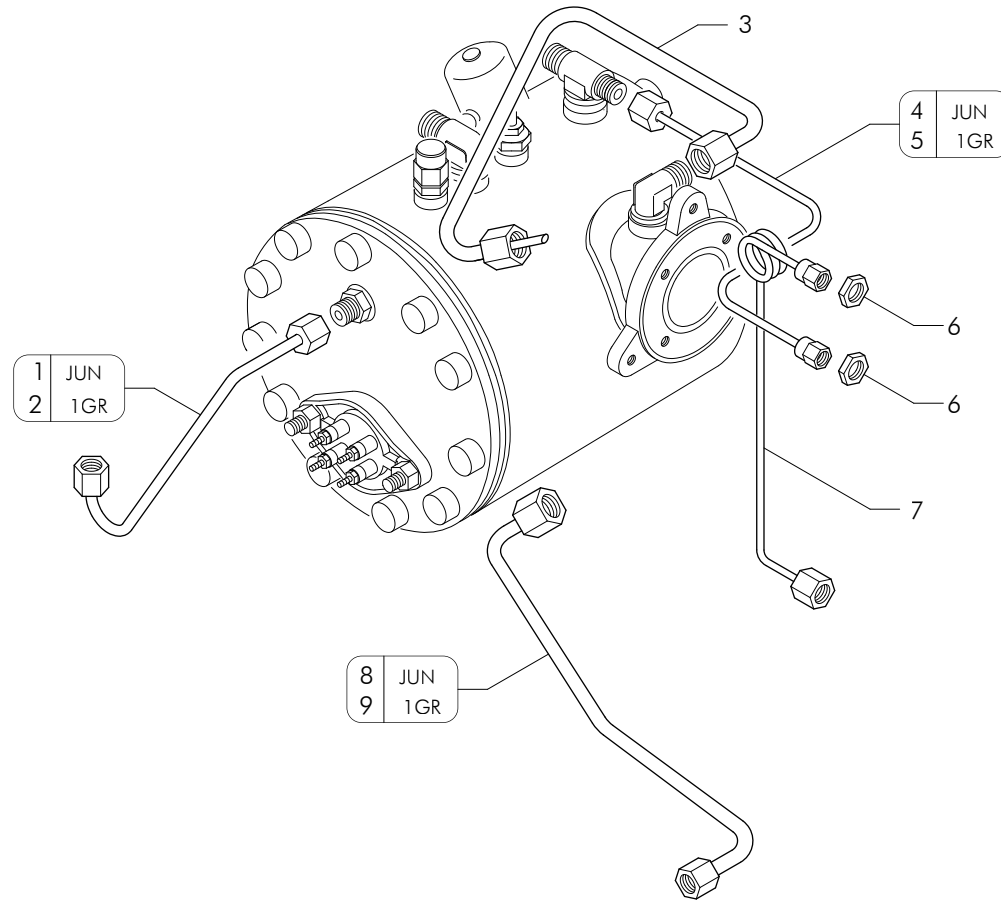

Pos	Cod.	Denominazione - IT -	Denomination - GB -	Denomination - FR -	Denomination - DE -
1	52001107	TUB.D-6 L.300 2-3GR LD N. UL 8 CALD	TUBE D-6 L.300 2-3GR LD N. UL8	TUYAU D-6 L.300 2-3GR LD N. UL8	ROHR D-6 L.300 2-3GR LD N. UL8
2	52000165	TUB.D-8 L.450 2GR S 17/A SCAMBIATORE	TUBE D-8 L.450 2GR S 17/A	TUYAU D-8 L.450 2GR S 17/A	ROHR D-8 L.450 2GR S 17/A
3	52000164	TUB.D-8 L.440 2GR S 16/A SCAMBIATORE	TUBE D-8 L.440 2GR S 16/A	TUYAU D-8 L.440 2GR A 16/A	ROHR D-8 L.440 2GR S 16/A
4	52001433	TBS.D-4 L.310 2-3GR CTS AR 56 CALD	TUBE D-4 L.310	TUYAU D-4 L.310	ROHR D-4 L.310
5	25395	DADO 1/8 MANOMETRO	1/8 NUT GAUGE	ECROU 1/8 MANOMETRE	MUTTER 1/8 MANOMETER
6	52000110	TBS.D-4 L.730 1-4GR A 44	TUBE D-4 L.730 1-4 GR A 44	TUYAU D-4 L.730 1-4GR A 44	ROHR D-4 L.730 1-4GR A 44
7	52001444	TBS.D-8 L.435 2GR AEP AR 67 SCNR REG	TUBE D-8 L.435 2GR AEP AR67	TUYAU D-8 L.435 2GR AEP AR67	ROHR D-8 L.435 2GR AEP AR67
8	52001459	TBS.D-8 L.730 3GR AEP AR 80 SCNR REG	TUBE D-8 L.730 3GR AEP AR80	TUYAU D-8 L.730 3GR AEP AR80	ROHR D-8 L.730 3GR AEP AR80
9	52001468	TBS.D-8 L.960 4GR AEP AR 89 SCNR REG	TUBE D-8 L.960 4GR AEP AR89	TUYAU D-8 L.960 4GR AEP AE89	ROHR D-8 L.960 4GR AEP AR89
10	52000047	TBS.D-8 L.550 2GR A 14/O SCAMBIAT.DX	TUBE D-8 L.400 2GR A 14/O	TUYAU D-8 L.400 2GR A 14/O	ROHR D-8 L.400 2GR A 14/O
11	52000048	TBS.D-8 L.550 2GR A 14/O CR SCAMBIAT	TUBE D-8 L.400 2GR A 14/O CR	TUYAU D-8 L.400 2GR A 14/O CR	ROHR D-8 L.400 2GR A 14/O CR
12	52000049	TBS.D-8 L.255 3GR A 14/P 2 SCAMBIAT	TUBE D-8 L.255 3GR A 14/P	TUYAU D-8 L.255 3GR A 14/P	ROHR D-8 L.255 3GR A 14/P
13	52000050	TBS.D-8 L.130 4GR A 14/Q 2 SCAMBIAT	TUBE D-8 L.130 4GR A 14/Q	TUYAU D-8 L.130 4GR A 14/Q	ROHR D-8 L.130 4GR A 14/Q