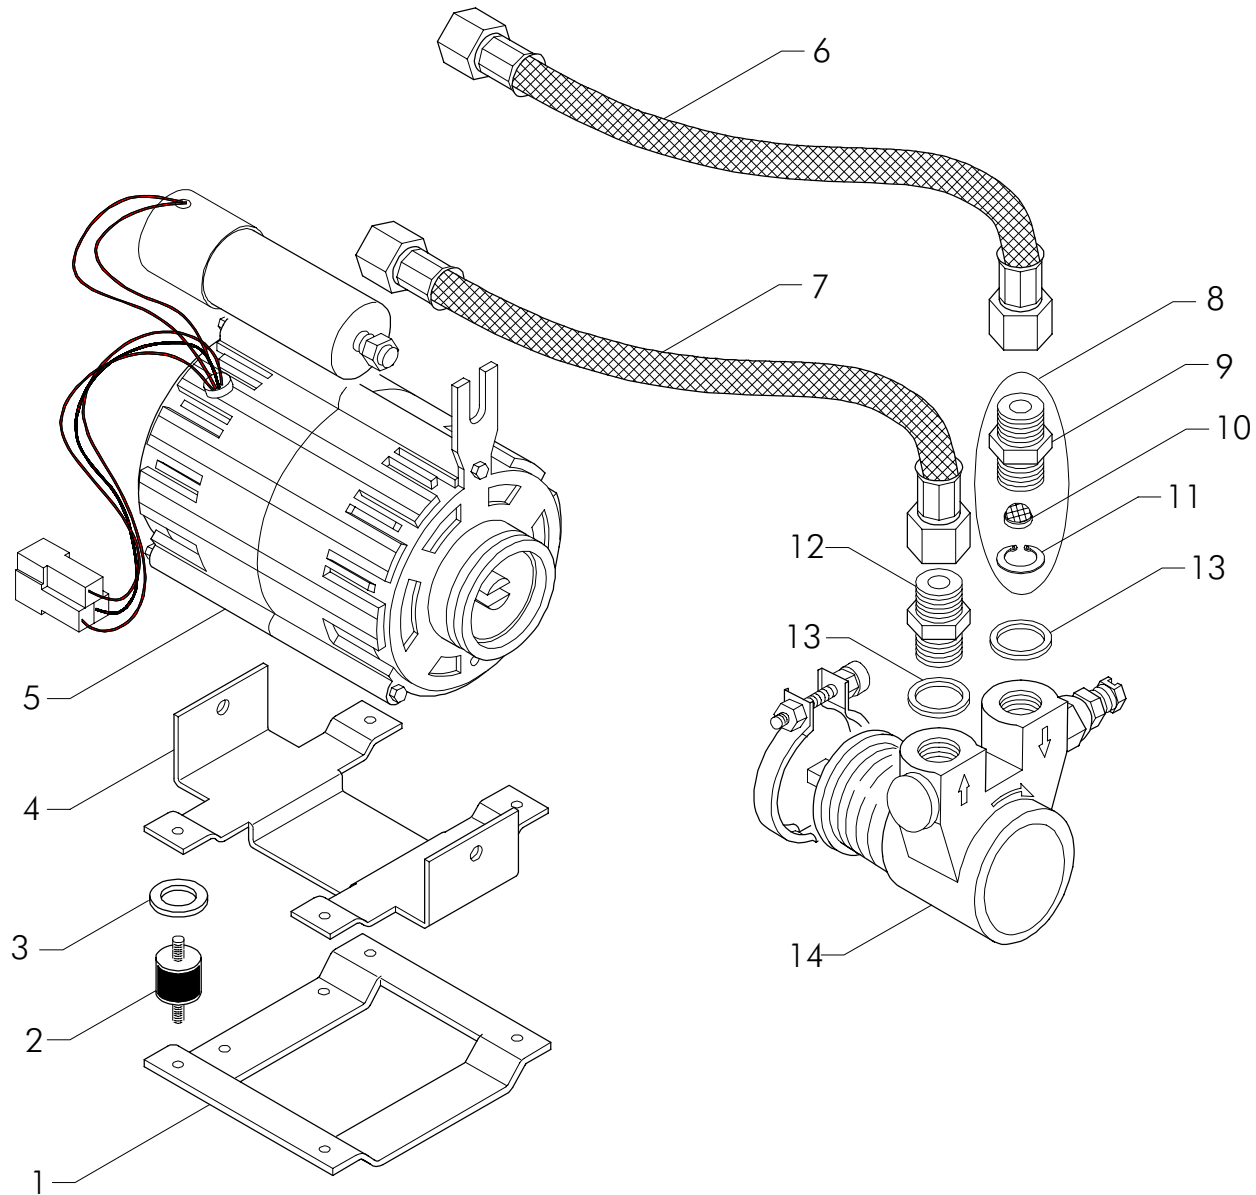

MOT-03

Motopompa - Motor pump
Motopompe - Motor pump

CK/CKE - CKX/CKXE

*Motopompa
Motor pump
Motopompe
Motor pump*

Pos	Cod.	Denominazione - IT -	Denomination - GB -	Denomination - FR -	Denomination - DE -
1	15105	GOMMA AMMORTIZZATORE MOTORE RAF.H2O	RUBBER FOR WATER COOLED MOTOR ZEC.	CAOUTCHOUC POUR MOTEUR REFROID.EAU ZEC.	GUMMI X WASSERGEKÜHLTER MOTOR ZEC.
2	23265	RONDELLA GREMB. INOX 4X12 UNI 6593	STAINLESS WASHER 4X12 UNI 6593	RONDELLE INOX 4X12 UNI 6593	STAHLSCHEIBE 4X12 UNI 6593
3	78174	SUPPORTO MOTORE INCORPORATO R.P.M.	MOTOR BEAR. RPM	SUPPORT MOT. RPM	EINGEBAUTER MOTORHALTER RPM
4	56406	MOTORE RPM 230V 50/60 R.H2O ASSIEME	MOTOR RPM 230V 50/60HZ H2O	MOTEUR RPM 230V 50/60HZ H2O	MOTOR RPM 230V 50/60HZ H2O
4	56407	MOTORE RPM 120V 60HZ R.H2O ASSIEME	MOTOR RPM 120V 60HZ H2O	MOTEUR RPM 120V 60HZ H2O	MOTOR RPM 120V 60HZ H2O
5	19050	CONDENSATORE MOTORE 220V 10MF	MOTOR CAPACITOR 220V 10MF	CONDENSATEUR MOTEUR 220V 10MF	MOTORKONDENSATOR 220V 10MF
5	19051	CONDENSATORE MOTORE 110V 20MF	MOTOR CAPACITOR 110V 20MF	CONDENSATEUR MOTEUR 110V 20MF	MOTORKONDENSATOR 110V 20MF
5	19062	CONDENSATORE MOTORE 230V6UF Y001400	MOTOR CAPACITOR 230V 6UF Y001400	CONDENSATEUR MOTEUR 230V6UF Y001400	KONDENSATOR MOTOR 230V 6UF Y001400
6	12007	GUARNIZIONE KLINGERSIL4400	KLINGERSIL4400 COPPER SEAL	JOINT KLINGERSIL4400 POUR BOUCHON	DICHTUNG KLINGER SIL4400 X DECKEL
7	25782	TAPPO FEMMINA 1/4 GAS	1/4 GAS FEMALE TAP	BOUCHON FEMELLE 1/4 GAZ	INNENANSCHLUSSSTÖPSEL 1/4 GAS
8	56401	MOTORE ZEC 120V 60HZ R.H2O ASSIEME	MOTOR ZEC 120V 60HZ H2O	MOTEUR ZEC 120V 60HZ H2O	MOTOR ZEC 120V 60HZ H2O
8	56402	MOTORE ZEC 230V 50/60HZ R.H2O ASSIEME	MOTOR ZEC 230V 50/60HZ H2O	MOTEUR ZEC 230V 50/60HZ H2O	MOTOR ZEC 230V 50/60HZ H2O
9	30403	TUBOFLEX 3/8FF P.GOMMA CON. L33 NI	3/8 FEMALE FLEX PIPE CONICAL HOSE F	TUYAU FLEX 3/8 FF PORTE-TUYAU	SCHLAUCH 3/8 AUFNAHMETÜR GUMMI KONI
10	30404	TUBOFLEX 3/8FF P.GOMMA CON. L45 NI	3/8 FEMALE FLEX PIPE CONICAL HOSE F	TUYAU FLEX 3/8 FF PORTE-TUYAU	SCHLAUCH 3/8 AUFNAHMETÜR GUMMI KONI
11	56116	RACCORDO 3/8+3/8 MOTOPOMPA ASSIEME	CONNECTOR 3/8+3/8 PUMP ASSEMBLY	RACCORD 3/8 + 3/8 ENS. MOTOPOMPPE	ANSCHLUSS 3/8 + 3/8 MOTORP. ZUSAMMEN
12	25732	RACCORDO 3/8X3/8 + SEDE FILTRO	3/8X3/8 FITTING + FILTER HOUSING	RACCORD 3/8X3/8 + LOG. FILTRE	ANSCHLUSS 3/8X3/8 + FILTERSITZ
13	12154	GUARNIZIONE CU 3/8 22X17X1.5	3/8 22X17X1.5 COPPER SEAL	JOINT CUIVRE 3/8 22X17X1.5	KUPFERDICHTUNG 3/8 22X17X1.5
14	10254	FILTRO ACCIAIO 160-200 MESH	STEEL FILTER 160-200 MESH	FILTRE EN ACIER 160-200 MESH	STAHLFILTER 160-200 MESH
15	10005	ANELLO DI ARRESTO INOX DIN472 D11	DIN472 D11 STAINLESS STEEL STOP RING	ANNEAU DE BUTEE INOX DIN472 D11	DRAHTSPRENGRING ROSTFREI DIN472 D11
16	25687	RACCORDO 3/8X3/8 GAS	3/8X3/8 GAS FITTING	RACCORD 3/8X3/8 GAZ	ANSCHLUSS 3/8X3/8 GAS
17	26302	POMPA PROCON CO 51509L PASSO 3/8GAS	CO 51509L PROCON PUMP, 3/8NPT PITCH	POMPE PROCON CO 51509L PAS 3/8NPT	PUMPE PROCON CO 51509L SCHRITT 3/8N
17	26303	POMPA PO 204 BY PASS ETL	PO 204 BY PASS PUMP ETL	POMPE PO 204 BY PASS ETL	PUMPE PO 204 BY PASS ETL
17	26303001	POMPA FLUID-O-TECH PO 104 NFS 3/8G	PUMP FLUID-O-TECH PO 104 NSF 3/8G	POMPE FLUID-O-TECH PO104 NFS 3/8G	PUMPE FLUID-O-TECH PO 104 NFS 3/8G