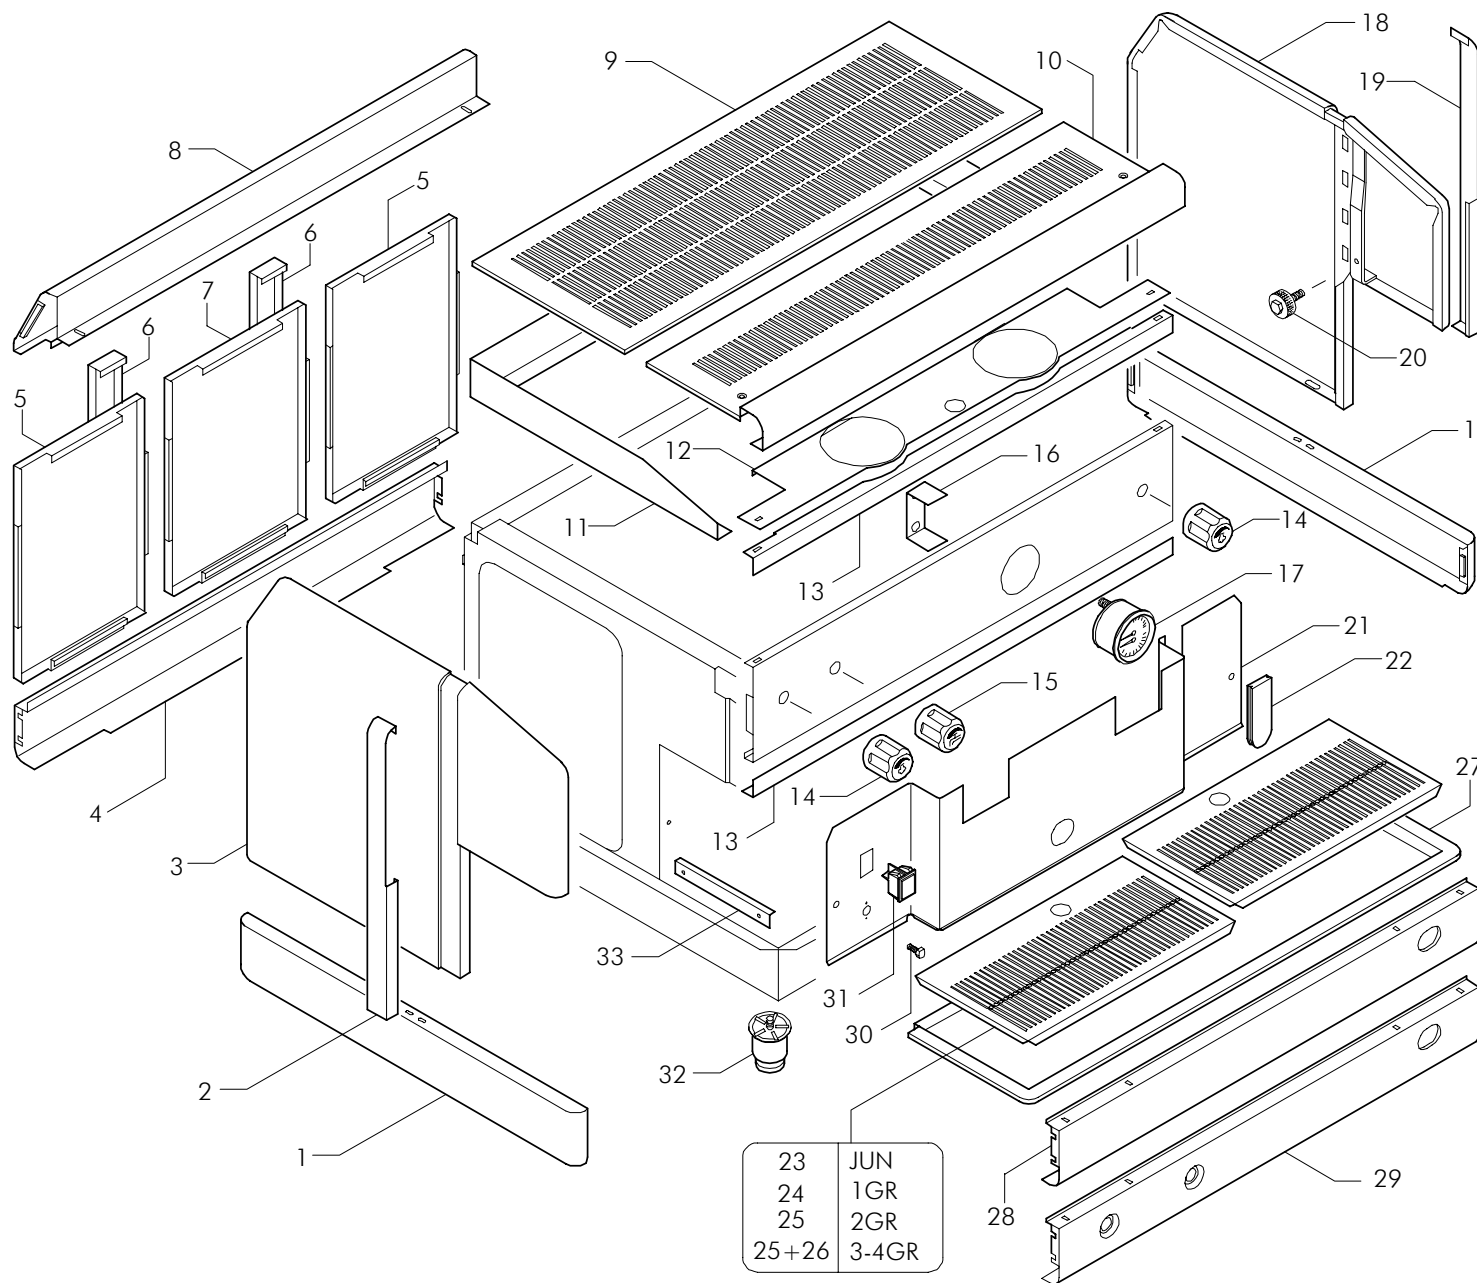

23	JUN
24	1GR
25	2GR
25+26	3-4GR