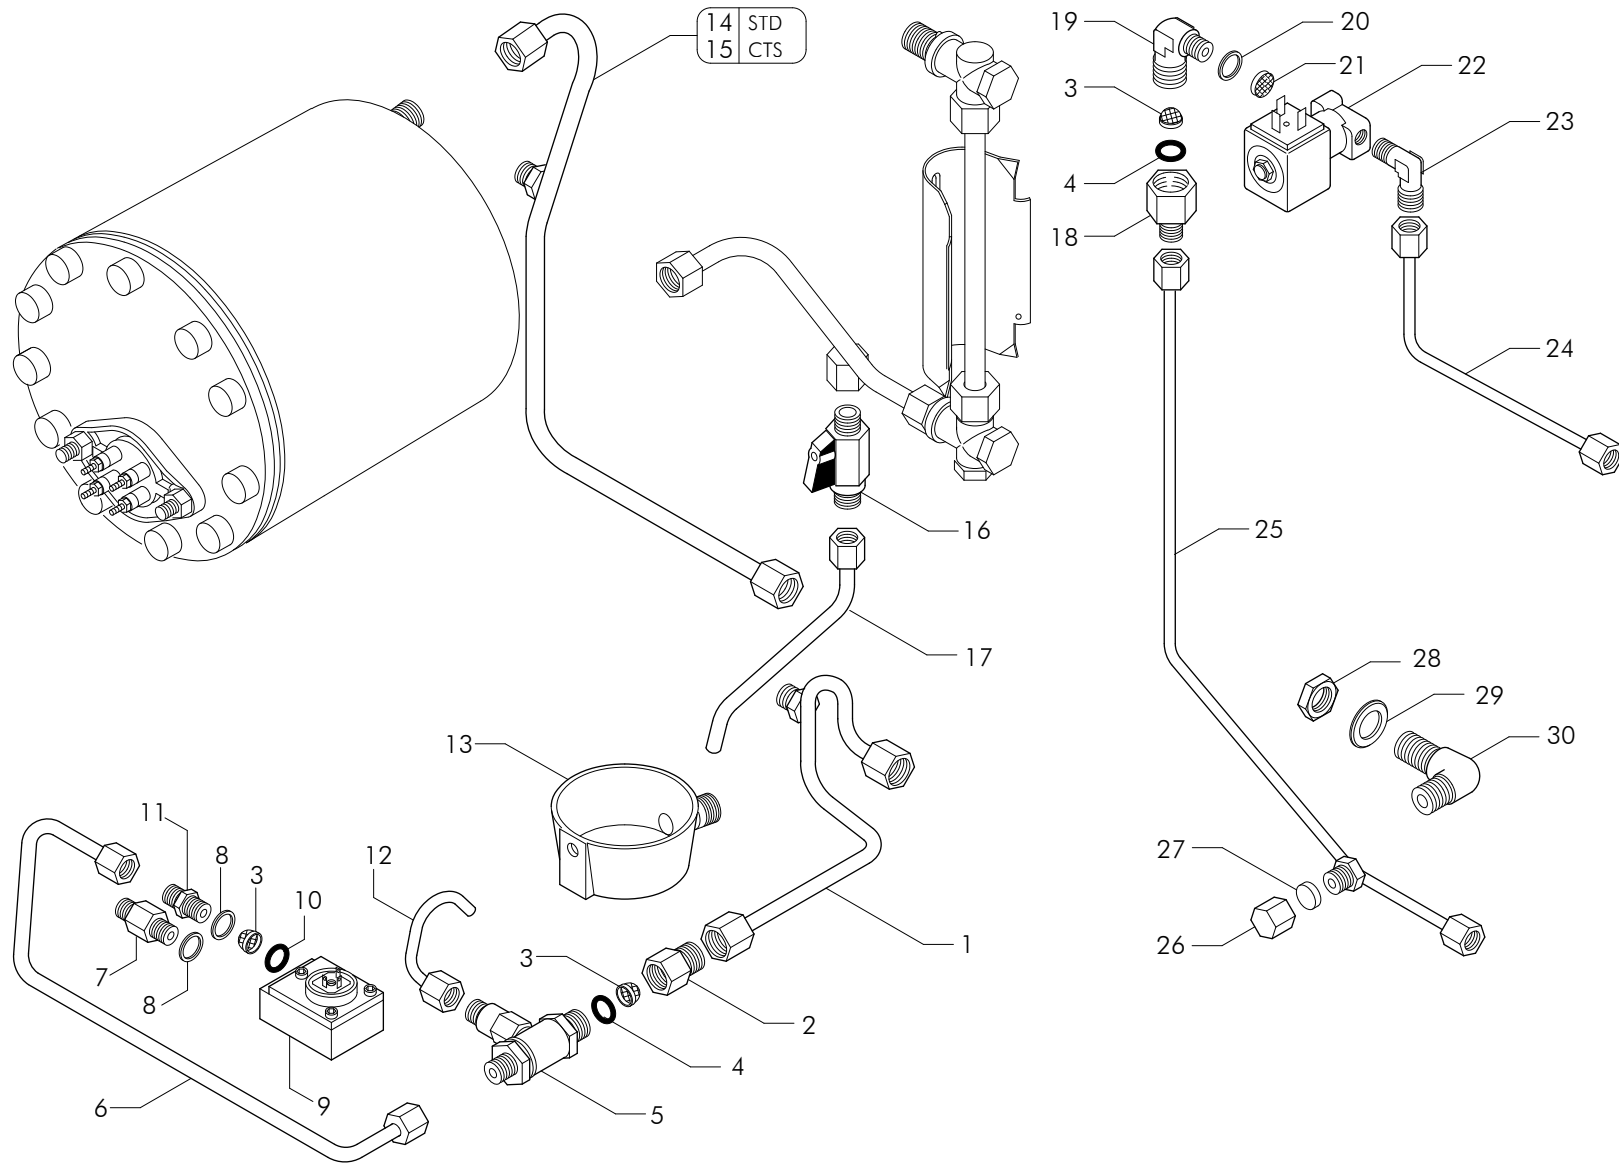

Pos	Cod.	Denominazione - IT -	Denomination - GB -	Denomination - FR -	Denomination - DE -
1	52000268	TUB.D-6 L.130 DV 69 PONTE	D-6 130 L PIPE DV 69	TUYAU D-6 L.130 DV 6	ROHR D. 6 L.130 DV 6
2	25732100	RACCORDO 3/8MX3/8F + SEDE FILTRO	FITTING 3/8MX3/8F	RACCORD 3/8MX3/8F	ANSCHLUSS 3/8MX3/8F
3	10254	FILTRO ACCIAIO 160-200 MESH	STEEL FILTER 160-200 MESH	FILTRE EN ACIER 160-200 MESH	STAHLFILTER 160-200 MESH
4	12312	GUARNIZIONE OR FILTRO AEA 10X2	O RING FOR WATER REFILL FILTER 10X2	JOINT OR FILTRE AUT.REM.EAU 10X2	OR DICHTUNG FUR WASSERFULLUNGFILTER
5	20361	VALVOLA S.C.N.R. REGOLABILE	ADJUSTABLE S.C.N.R. VALVE	SOUPAPE S.C.N.R. REGLABLE	EINSTELLBARES VENTIL S.N.C.R.
6	52000348	TBS.D-6 L.260 JUN DV 71/A SCNR REG	D-6 260 L PIPE JUN DV 71/A	TUYAU D-6 L.260 JUN DV 71/A	ROHR D-6 L.260 JUN DV 71/A
7	25708	RACCORDO 1/4X1/4	1/4X1/4 FITTING	RACCORD 1/4X1/4	ANSCHLUSS 1/4X1/4
8	12153	GUARNIZIONE CU 1/4 17X13.3X1.5	1/4 17X13.3X1.5 COPPER SEAL	JOINT CUIVRE 1/4 17X13.3X1.5	KUPFERDICHTUNG 1/4 17X13.3X1.5
9	18126	DOSATORE FLOWMETER FH 12 909602	FH 12 907613 FLOWMETER DOSER	DOSEUR FLOWMETER FH 12 907613	DOSIERER FLOWMETER FH 12 907613
10	12329	GUARNIZIONE OR 2031 VITON 7.66XW1.78	O RING 2031 VITON 7.66XW1.78	JOINT OR 2031 VITON 7.66X1.78	OR DICHTUNG 2031 VITON 7.66XW1.78
11	25686	RACCORDO 1/4X1/4 FLANGIA	CONNECTOR 1/4 X 1/4 FLANGE	RACCORD 1/4 X 1/4 BRIDE	ANSCHLUSS 1/4X1/4 FLANSCH
12	52001350	TUB.D-6 L.105 2GR SAE LD 41	D-6 105 L PIPE 2GR SAE LD 41	TUYAU D-6 L.105 2GR SAE LD 41	ROHR D-6 L.105 2GR SAE LD 41
13	15502	VASCHETTA SCARICO ROTONDA D 80	ROUND DRAIN BASIN D.80MM	CUVE A VIDANGER RONDE D.80MM	RUNDE ABFLUSSCHALE D.80MM
14	52001299	TBS.D-10 L.490 1-4GR LD 1CR POMPA	TUBE D-10 L. 490 1-4GR LD 1CR	TUYAU D-10 L.490 1-4GR LD 1CR	ROHR D-10 L.490 1-4GR LD 1CR
15	52000274	TBS.D-10 L.460 JUN DV 75 POMPA	D-10 460 L PIPE DV 75	TUYAU D-10 L.460 DV 7	ROHR D. 10 L.460 DV 7
16	20354	VALVOLA CHIUSURA AEA	PRESSURE RELEASE TAP BULK UNIT	CLAPET FERMETURE AUT.ARRIVEE EAU	ABSPERRVENTIL X AUT.WASSERZUFUHR
17	52000279	TBS.D-8 L.210 DV 80 RUB.SCARICO	D-8 210 L PIPE DV 80	TUYAU D-8 L.210 DV 8	ROHR D. 8 L.210 DV 8
18	25705	RACCORDO FILTRO AEA	AUT.WATER REFILL FILTER CONNECTOR	RACCORD FILTRE REM.EAU.AUT.	FILTERFITTING AUT.WASSERFULLUNG
19	23217	RACCORDO GOMITO D10 3/8X1/8 CON AEA	FITTING D10 3/8X1/8 WITH AWI F 1.2	RACCORD GOMME D10 3/8X1/8 AEE F 1.2	FITTING D10 3/8X1/8 MIT A.W.F. 1.2
20	12155	GUARNIZIONE CU 8.5X5X1	COPPER GASKET 8.5X5X1	JOINT CU 8.5X5X1	CU DICHTUNG 8.5X5X1
21	10251001	FILTRO IN ACCIAIO D-8 SP.0,3	STEEL FILTER D-8 - 0.3 THICK	FILTRE EN ACIER D-8 EP.0,3	STAHLFILTER D-8 SP.0,3
22	18162002	ELETTROVALVOLA 230V AEA VDE	SOL.VALVE WATER REFILL 230V PARKER	ELECTROVANNE REA 230V PARKER	ELEKTROVENTIL AWZ 230V PARKER
22	18195	ELETTROVALVOLA 120V VE140.2IR VDE/UL	SOLENOID VALVE SCEM 2/2 110V 60HZ	ELECTROVANNE SCEM 2/2 110V 60HZ	MAGNETVENTIL SCEM 2/2 110V 60HZ
23	23201	RACCORDO OTT.GOM.D6.2 1/4X1/8-AEA	ELBOW BRASS CONNECTOR D6.2 1/4X1/8	RACCORD COUDE LAITON D6.2 1/4X1/8	MESSING-ANSCHLUSS D6.2 1/4X1/8
24	52000115	TUB.D-6 L.160 1-4GR NUOVE A 48/A A.E.A.	TUBE D-6 L.160 1-4GR NEW A 48/A	TUYAU D-6 L.160 1-4GR NOUVEAUA 48/A	ROHR D-6 L. 160 1-4 GR A 48/A
25	52000344	TBS.D-6 L.550 1GR DV 42/C TUB.DV 1/C	TUBE D-6 L.530	TUYAU D-6 L.530	ROHR D-6 L.530
26	25782	TAPPO FEMMINA 1/4 GAS	1/4 GAS FEMALE TAP	BOUCHON FEMELLE 1/4 GAZ	INNENANSCHLUSSSTÖPSEL 1/4 GAS
27	12007	GUARNIZIONE KLINGERSIL4400	KLINGERSIL4400 COPPER SEAL	JOINT KLINGERSIL4400 POUR BOUCHON	DICHTUNG KLINGER SIL4400 X DECKEL
28	25356	CONTRODADO OTTONE 3/8	BRASS LOCK NUT 3/8	CONTRE-ECROU LAITON 3/8	MESSING-GEGENMUTTER 3/8
29	25651	RONDELLA OTTONE 3/8	BRASS WASHER 3/8	RONDELLE LAITON 3/8	MESSINGSCHIEBE 3/8
30	43067	RACCORDO "L" 3/8 GASX3/8 GAS L.30	3/8 GAS X 3/8 GAS L FITTING L.30	RACCORD L 3/8 GAZX3/8 GAZ L.30	ANSCHLUSS L 3/8 GAS X 3/8 GAS L. 30