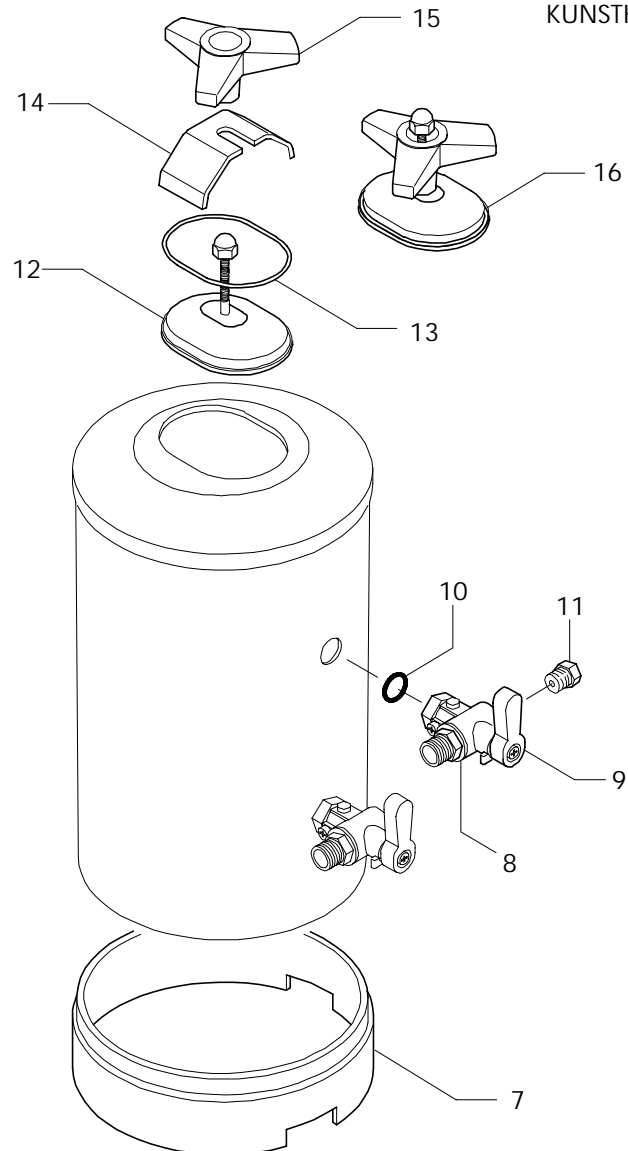

RESINE - RESIN
KUNSTHARZ