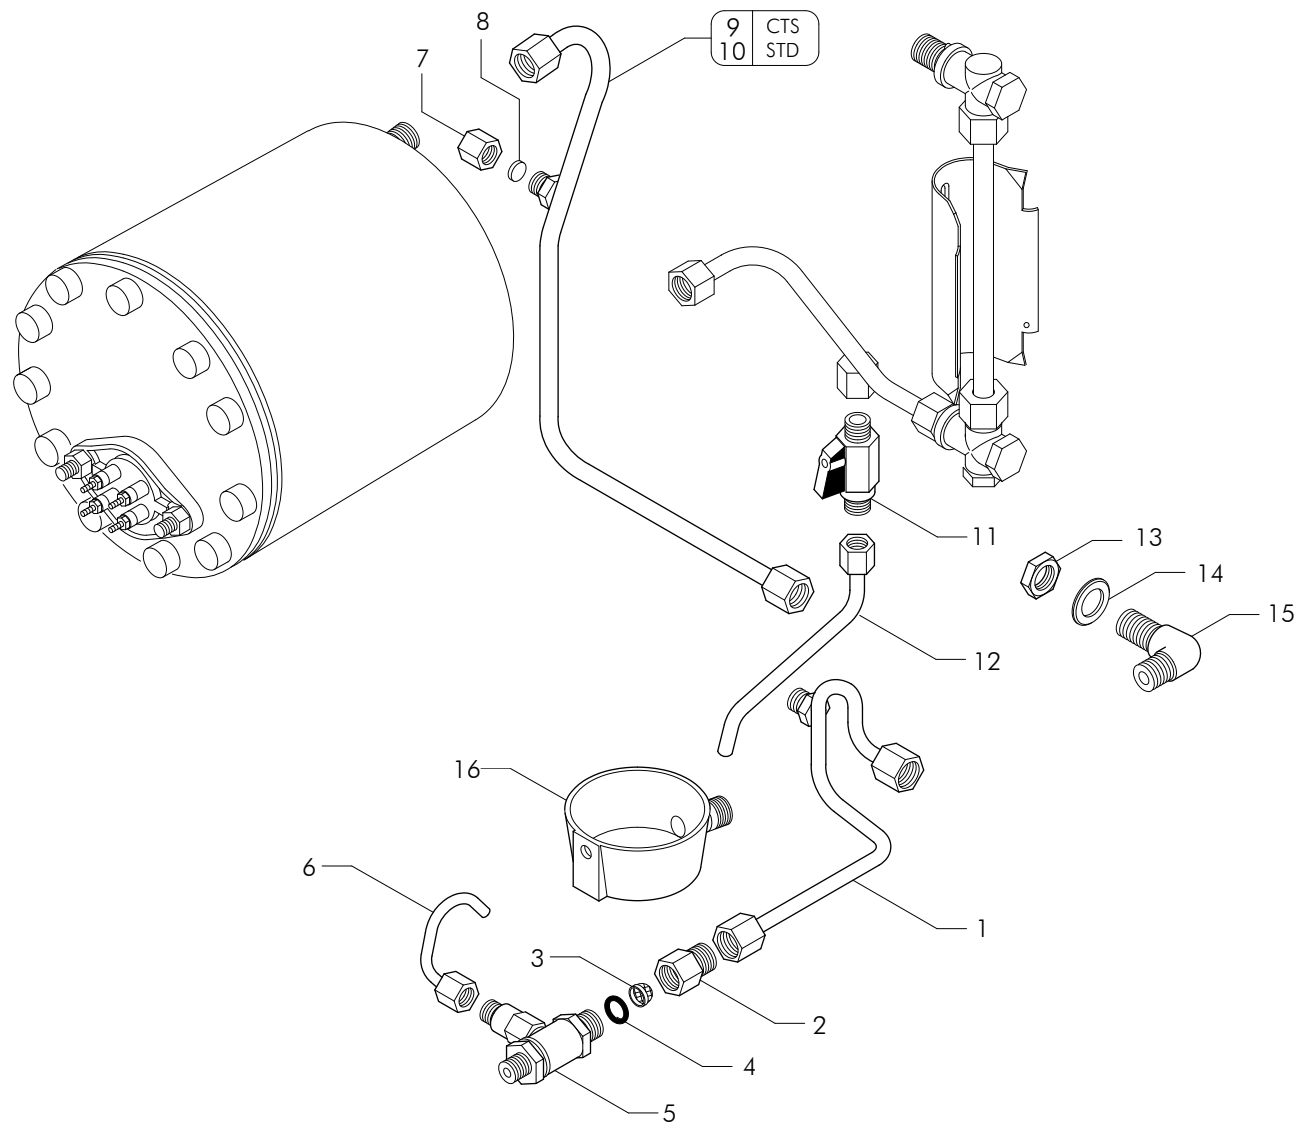

SAE
SME

2-3-4 GR

01
06/2004

*Impianto
idraulico
inferiore*

*Hydraulic
circuit lower*

*Circuit
hydraulique
inférieure*

*Wasser-anlage
unten*

Pos	Cod.	Denominazione - IT -	Denomination - GB -	Denomination - FR -	Denomination - DE -
1	52000268	TUB.D-6 L.130 DV 69 PONTE	D-6 130 L PIPE DV 69	TUYAU D-6 L.130 DV 6	ROHR D. 6 L.130 DV 6
2	25732100	RACCORDO 3/8MX3/8F + SEDE FILTRO	FITTING 3/8MX3/8F	RACCORD 3/8MX3/8F	ANSCHLUSS 3/8MX3/8F
3	10254	FILTRO ACCIAIO 160-200 MESH	STEEL FILTER 160-200 MESH	FILTRE EN ACIER 160-200 MESH	STAHLFILTER 160-200 MESH
4	12312	GUARNIZIONE OR FILTRO AEA 10X2	O RING FOR WATER REFILL FILTER 10X2	JOINT OR FILTRE AUT.REM.EAU 10X2	OR DICHTUNG FUR WASSERFULLUNGFILTER
5	20361	VALVOLA S.C.N.R. REGOLABILE	ADJUSTABLE S.C.N.R. VALVE	SOUPAPE S.C.N.R. REGLABLE	EINSTELLBARES VENTIL S.N.C.R.
6	52001350	TUB.D-6 L.105 2GR SAE LD 41	D-6 105 L PIPE 2GR SAE LD 41	TUYAU D-6 L.105 2GR SAE LD 41	ROHR D-6 L.105 2GR SAE LD 41
7	25782	TAPPO FEMMINA 1/4 GAS	1/4 GAS FEMALE TAP	BOUCHON FEMELLE 1/4 GAZ	INNENANSCHLUSSSTÖPSEL 1/4 GAS
8	12007	GUARNIZIONE KLINGERSIL4400	KLINGERSIL4400 COPPER SEAL	JOINT KLINGERSIL4400 POUR BOUCHON	DICHTUNG KLINGER SIL4400 X DECKEL
9	52001299	TBS.D-10 L.490 1-4GR LD 1CR POMPA	TUBE D-10 L. 490 1-4GR LD 1CR	TUYAU D-10 L.490 1-4GR LD 1CR	ROHR D-10 L.490 1-4GR LD 1CR
10	52000274	TBS.D-10 L.460 JUN DV 75 POMPA	D-10 460 L PIPE DV 75	TUYAU D-10 L.460 DV 7	ROHR D. 10 L.460 DV 7
11	20354	VALVOLA CHIUSURA AEA	PRESSURE RELEASE TAP BULK UNIT	CLAPET FERMETURE AUT.ARRIVEE EAU	ABSPERRVENTIL X AUT.WASSERZUFUHR
12	52000279	TBS.D-8 L.210 DV 80 RUB.SCARICO	D-8 210 L PIPE DV 80	TUYAU D-8 L.210 DV 8	ROHR D. 8 L.210 DV 8
13	25356	CONTRODADO OTTONE 3/8	BRASS LOCK NUT 3/8	CONTRE-ECROU LAITON 3/8	MESSING-GEGENMUTTER 3/8
14	25651	RONDELLA OTTONE 3/8	BRASS WASHER 3/8	RONDELLE LAITON 3/8	MESSINGSCHLEIBE 3/8
15	43067	RACCORDO "L" 3/8 GASX3/8 GAS L.30	3/8 GAS X 3/8 GAS L FITTING L.30	RACCORD L 3/8 GAZX3/8 GAZ L.30	ANSCHLUSS L 3/8 GAS X 3/8 GAS L. 30
16	15502	VASCHETTA SCARICO ROTONDA D 80	ROUND DRAIN BASIN D.80MM	CUVE A VIDANGER RONDE D.80MM	RUNDE ABFLUSSCHALE D.80MM