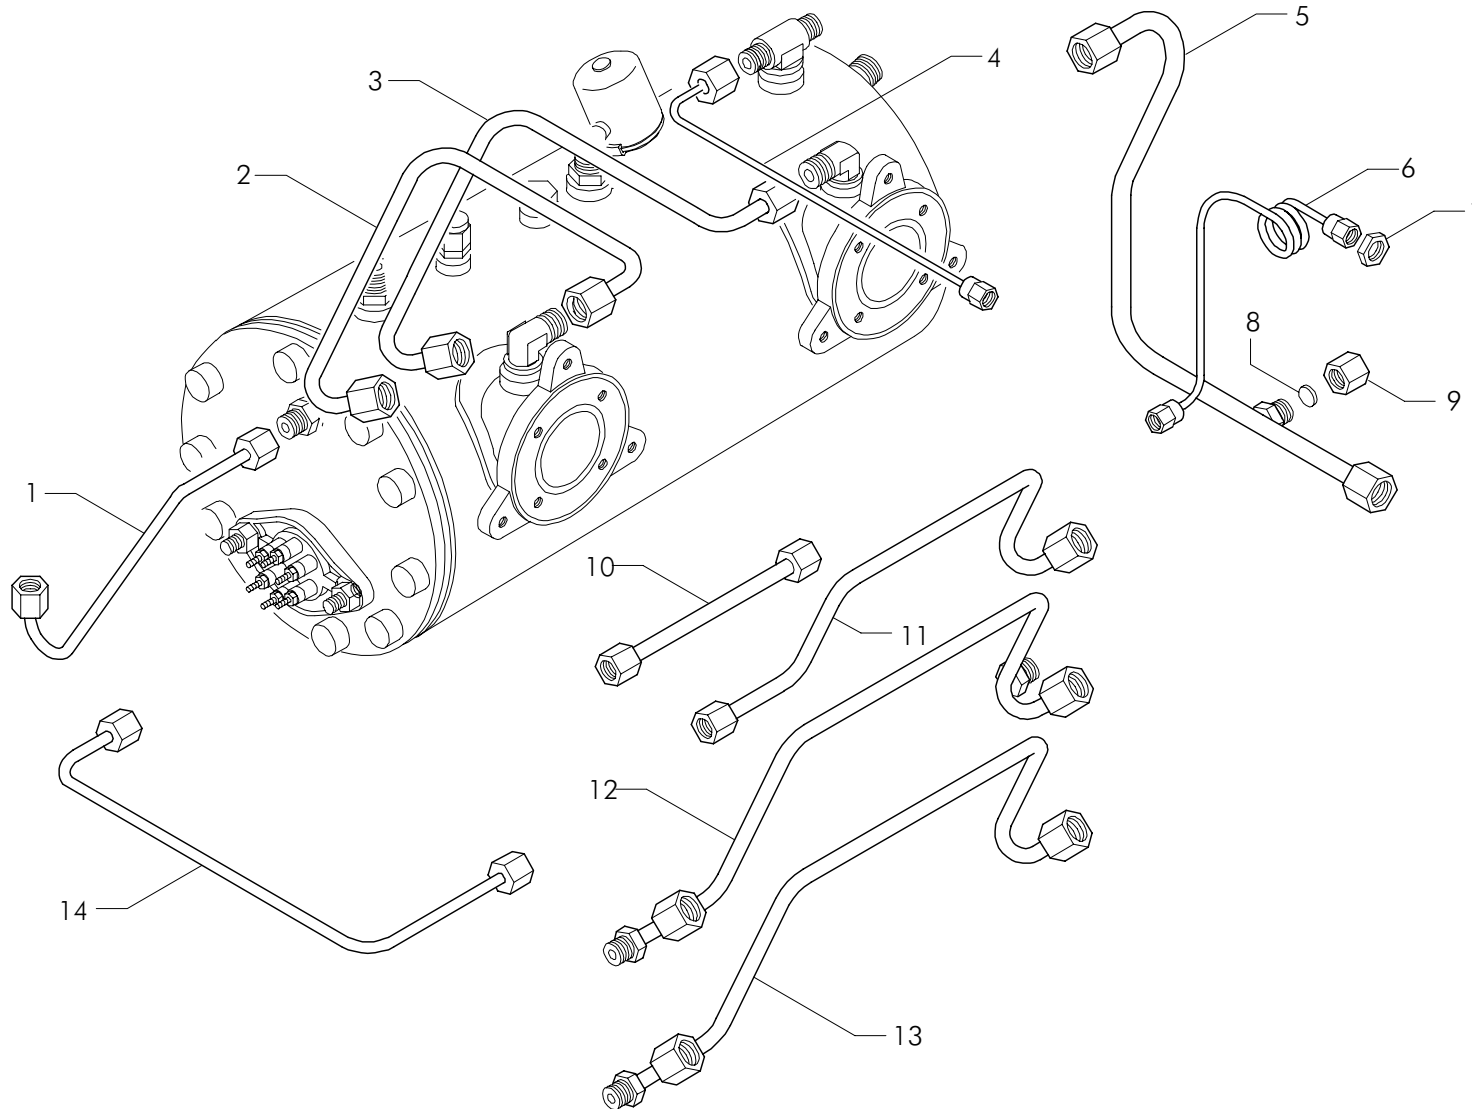

*Impianto idraulico
scambiatore*
CARTUCCIA

*Hydraulic circuit
cartridge heating*
EXCHANGER

*Circuit hydraulique
échangeur*
CARTOUCHE

Wasser-anlage
**EINSATZ
AUSTAUSCHER**

Pos	Cod.	Denominazione - IT -	Denomination - GB -	Denomination - FR -	Denomination - DE -
1	52001409	TUB.D-6 L.320 JUN AR 12 CALDAIA	TUBE D-6 L.320	TUYAU D-6 L.320	ROHR D-6 L.320
2	52001107	TUB.D-6 L.300 2-3GR LD N. UL 8	TUBE D-6 L.300 2-3GR LD N. UL8	TUYAU D-6 L.300 2-3GR LD N. UL8	ROHR D-6 L.300 2-3GR LD N. UL8
3	52000163	TUB.D-8 L.415 1GR S 22/A	TUBE D-8 L.415 1GR S 22/A	TUYAU D-8 L.415 1GR A 22/A	ROHR D-8 L.415 1GR A 22/A
4	25782	TAPPO FEMMINA 1/4 GAS	1/4 GAS FEMALE TAP	BOUCHON FEMELLE 1/4 GAZ	INNENANSCHLUSSSTÖPSEL 1/4 GAS
5	12007	GUARNIZIONE KLINGERSIL4400	KLINGERSIL4400 COPPER SEAL	JOINT KLINGERSIL4400 POUR BOUCHON	DICHTUNG KLINGER SIL4400 X DECKEL
6	52001299	TBS.D-10 L.490 1-4GR LD 1CR POMPA	TUBE D-10 L. 490 1-4GR LD 1CR	TUYAU D-10 L.490 1-4GR LD 1CR	ROHR D-10 L.490 1-4GR LD 1CR
7	25395	DADO 1/8 MANOMETRO	1/8 NUT GAUGE	ECROU 1/8 MANOMETRE	MUTTER 1/8 MANOMETER
8	52001405	TUB.D-6 L.315 JUN AR 6 CALDAIA	TUBE D-6 L.315	TUYAU D-6 L.315	ROHR D-6 L.315
8	52001433	TBS.D-4 L.310 2-3GR CTS AR 56	TUBE D-4 L.310	TUYAU D-4 L.310	ROHR D-4 L.310
9	52000110	TBS.D-4 L.730 1-4GR A 44	TUBE D-4 L.730 1-4 GR A 44	TUYAU D-4 L.730 1-4GR A 44	ROHR D-4 L.730 1-4GR A 44
10	52001494	TBS.D-8 L.535 AR 113	TUBE D-8 L.485	TUYAU D-8 L.485	ROHR D-8 L.485
11	52001494	TBS.D-8 L.535 AR 113	TUBE D-8 L.485	TUYAU D-8 L.485	ROHR D-8 L.485