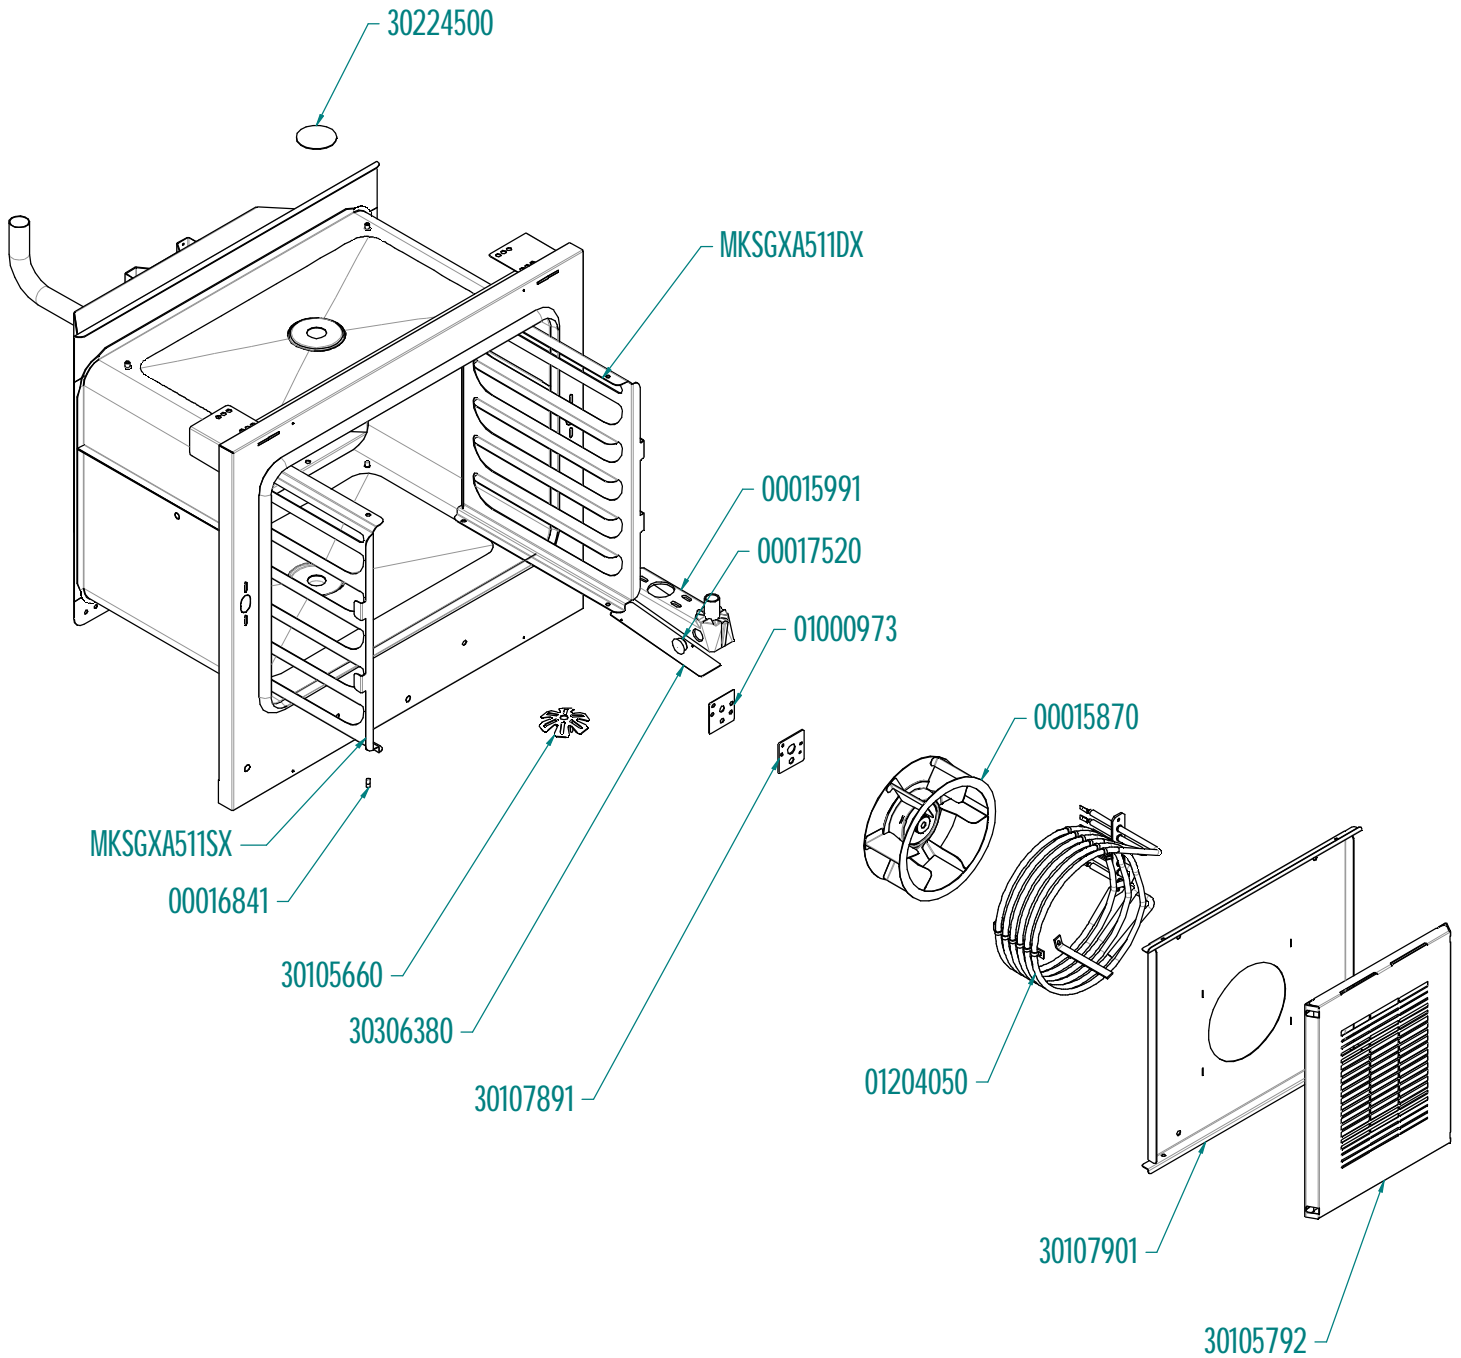

tipo documento:

ESPLOSO - EXPLODED VIEW – VUE ECLATEE –
EXPLOSIONPLAN – VISTA EXPLODIDA -
В РАЗОБРАННОМ ВИДЕ

cod. identificazione

X:\Sgq\PRODOTTI\5 -
ACCESSORI\2-TAVOLINEka
TAVOLI LINEA
MK\Exploded view
MKFA511S Rev.0

titolo documento/identificazione::

MKFA511S

revisione:

Rev. 0

ANTERIORE