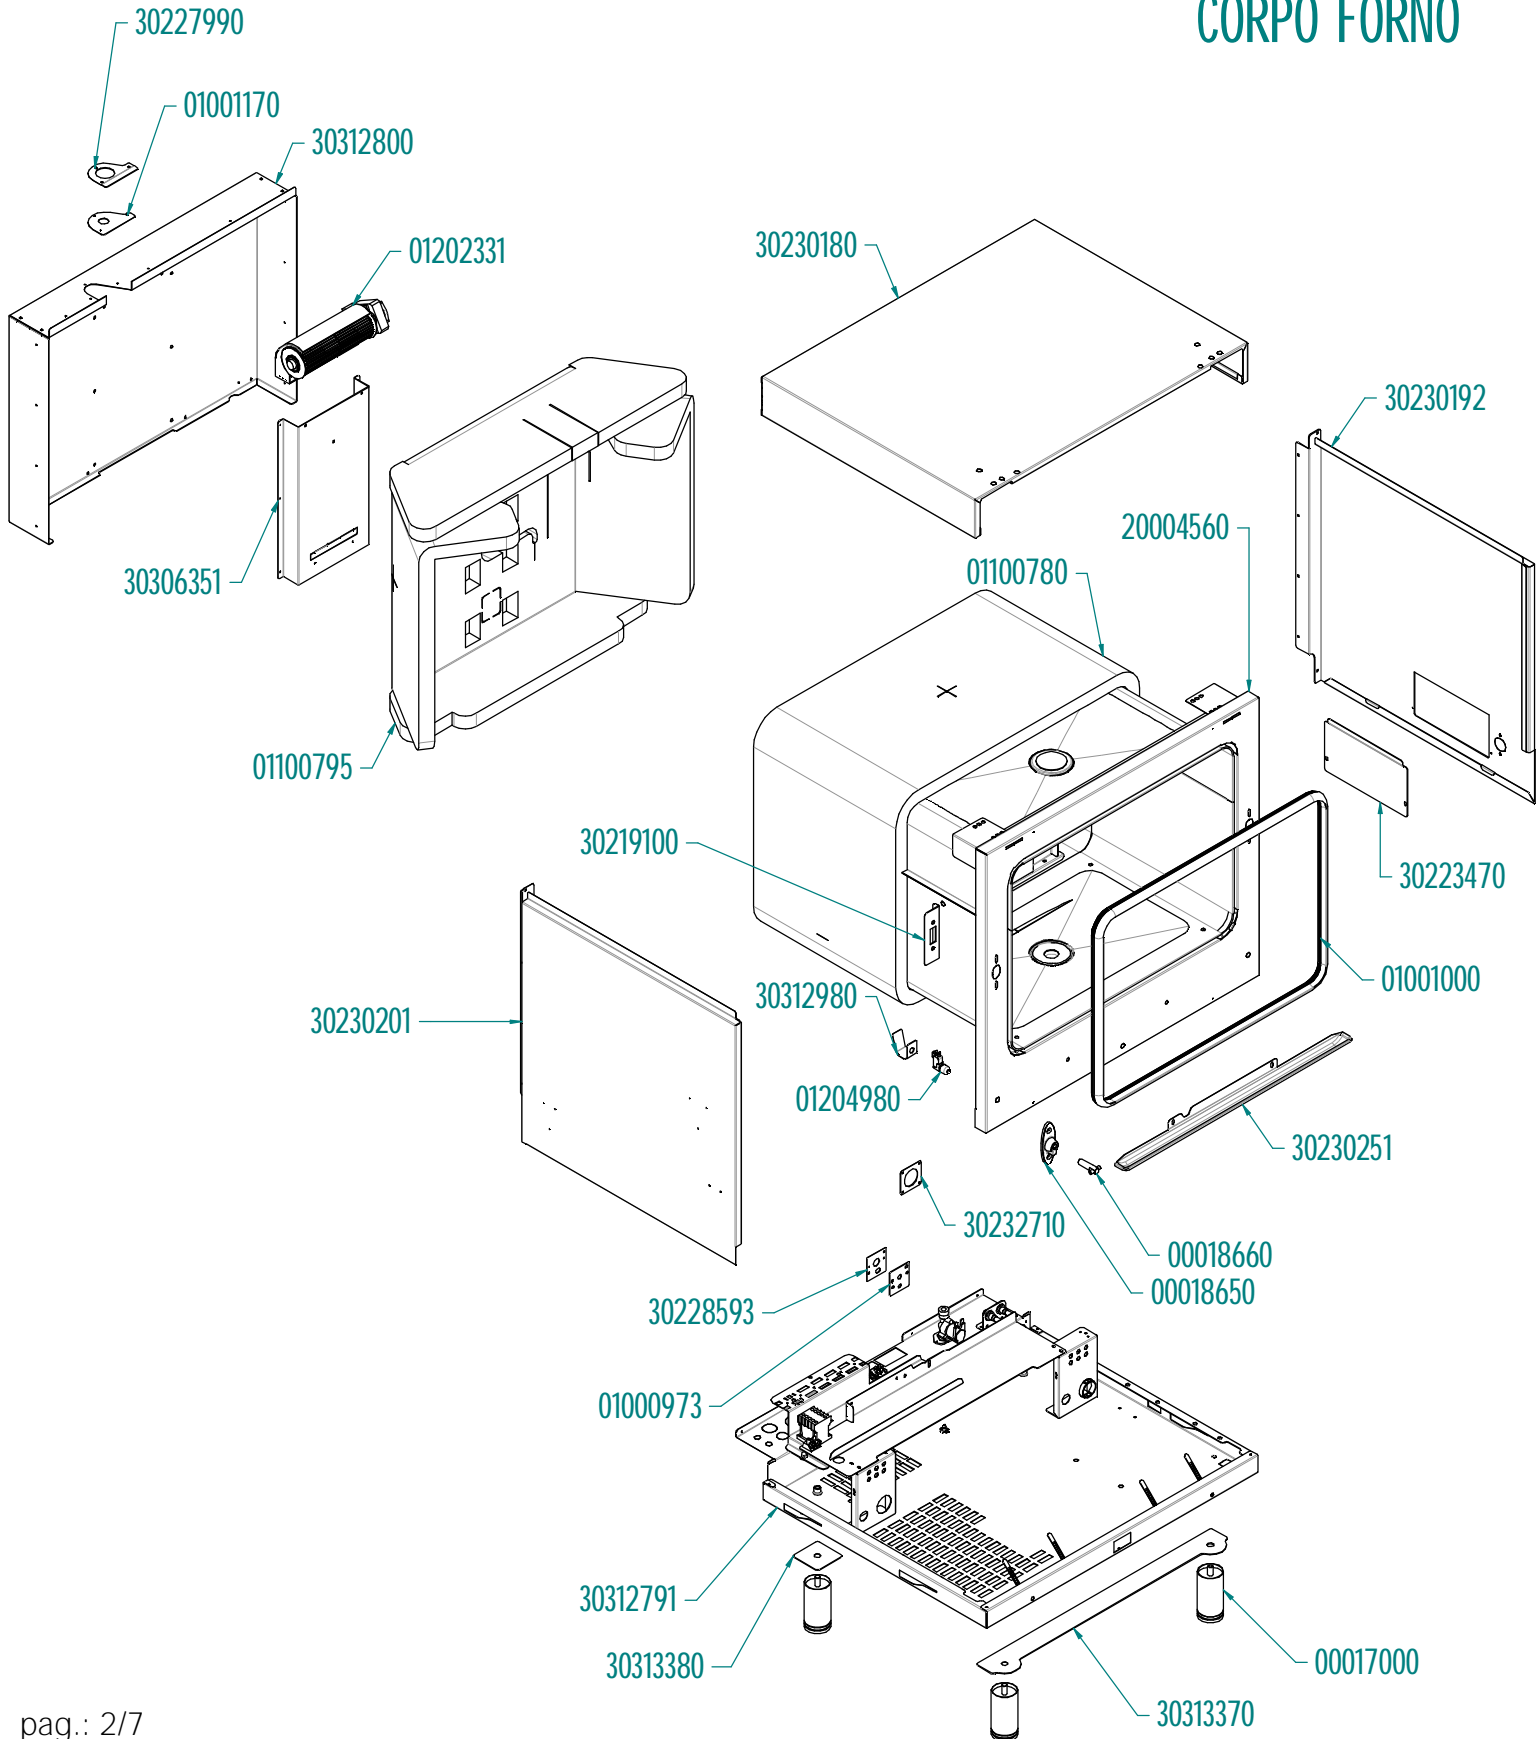

titolo documento/identificazione::

MKFA511S

revisione:

Rev. 0

tipo documento:

ESPLOSO - EXPLODED VIEW - VUE ECLATEE -
EXPLOSIONPLAN - VISTA EXPLODIDA -
В РАЗОБРАННОМ ВИДЕ

cod. identificazione

X:\Sgq\PRODOTTI5 -
ACCESSORI2-TAVOLINEka
TAVOLI LINEA
MK1Exploded view
MKFA511S Rev.0

titolo documento/identificazione::

MKFA511S

revisione:

Rev. 0

CORPO FORNO

tipo documento:

ESPLOSO - EXPLODED VIEW - VUE ECLATEE -
EXPLOSIONPLAN - VISTA EXPLODIDA -
В РАЗОБРАННОМ ВИДЕ

cod. identificazione

X:\Sgq\PRODOTTI5 -
ACCESSORI2-TAVOLINEka
TAVOLI LINEA
MK1Exploded view
MKFA511S Rev.0

titolo documento/identificazione::

MKFA511S

revisione:

Rev. 0

POSTERIORE

tipo documento:

ESPLOSO - EXPLODED VIEW – VUE ECLATEE –
EXPLOSIONPLAN – VISTA EXPLODIDA -
В РАЗОБРАННОМ ВИДЕ

MKFA511S

revisione:

Rev. 0

IMPIANTO ELETTRICO

tipo documento:

ESPLOSO - EXPLODED VIEW - VUE ECLATEE -
EXPLOSIONPLAN - VISTA EXPLODIDA -
В РАЗОБРАННОМ ВИДЕ

cod. identificazione

X:\Sgq\PRODOTTI\5 -
ACCESSORI\2-TAVOLI\LEka
TAVOLI LINEA
MK1Exploded view
MKFA511S Rev.0