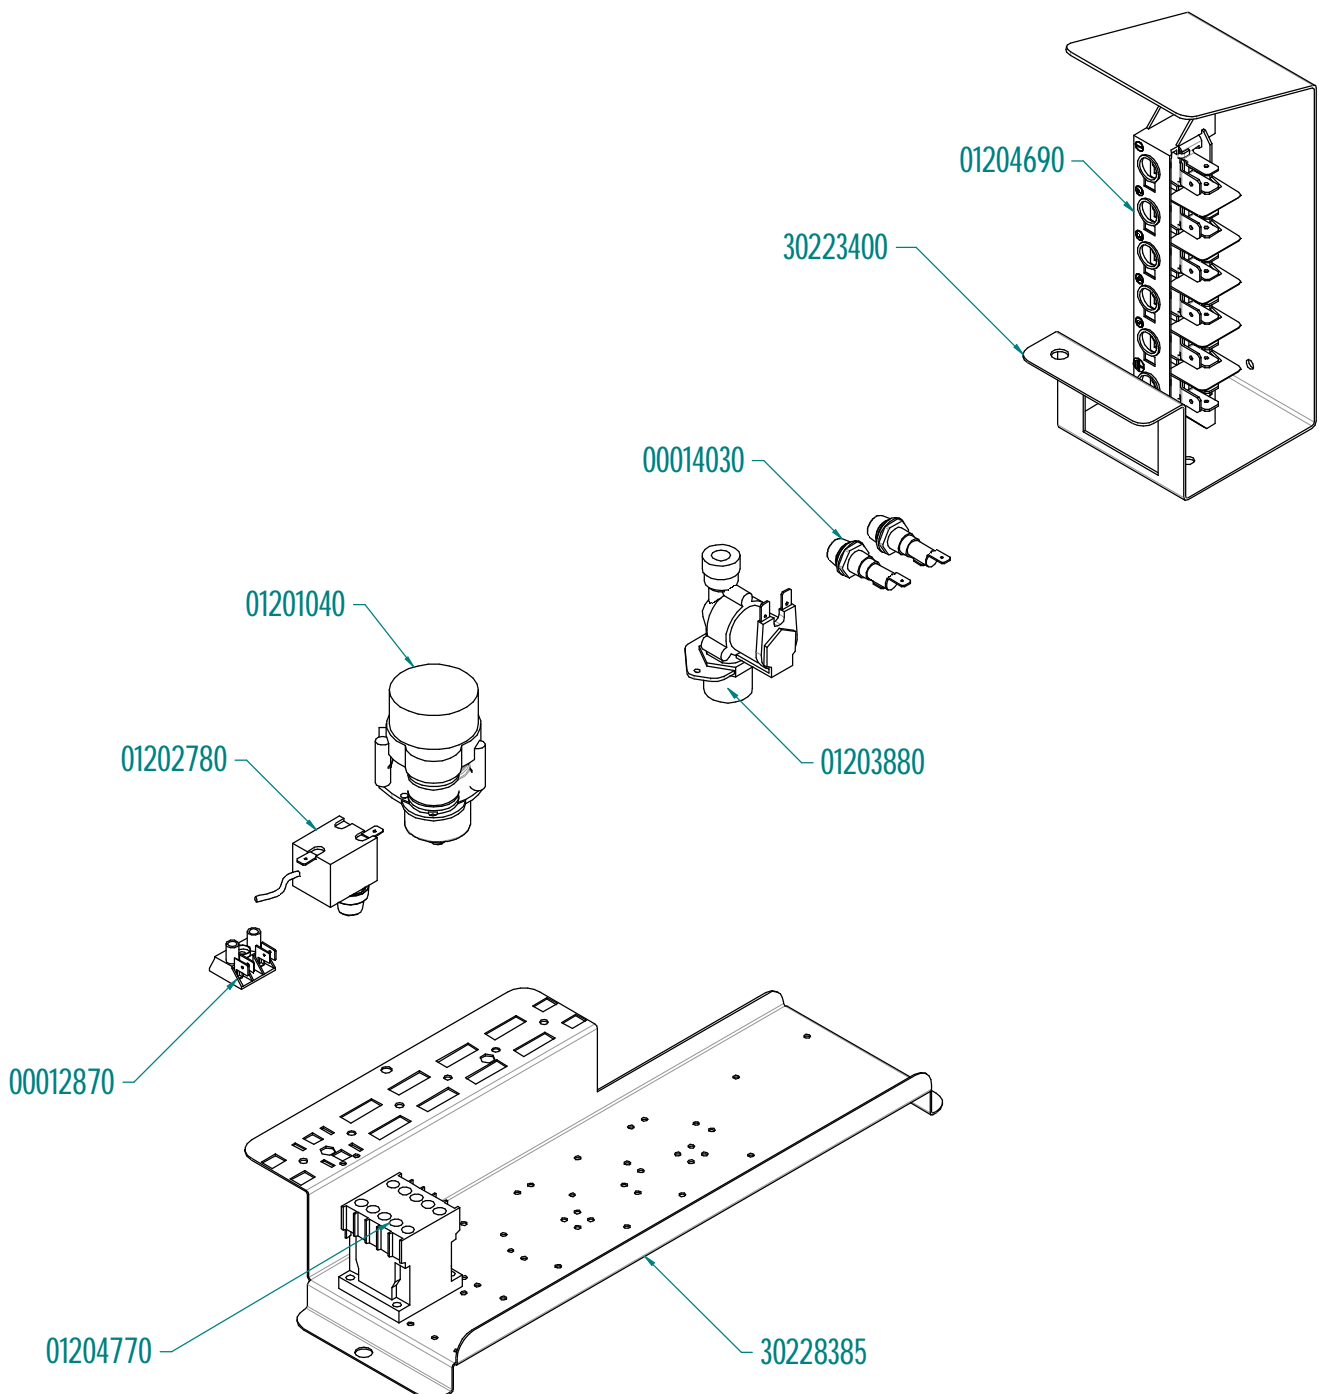

ESPLOSO - EXPLODED VIEW – VUE ECLATEE –
EXPLOSIONPLAN – VISTA EXPLODIDA -
В РАЗОБРАННОМ ВИДЕ

cod. identificazione

X:\Sgq\PRODOTTI\5 -
ACCESSORI\2-TAVOLINEka
TAVOLI LINEA
MK\Exploded view
MKFA511S Rev.0

titolo documento/identificazione::

MKFA511S

revisione:

Rev. 0

IMPIANTO ELETTRICO

tipo documento:

ESPLOSO - EXPLODED VIEW - VUE ECLATEE -
EXPLOSIONPLAN - VISTA EXPLODIDA -
В РАЗОБРАННОМ ВИДЕ

cod. identificazione

X:\Sgq\PRODOTTI\5 -
ACCESSORI\2-TAVOLI\LEka
TAVOLI LINEA
MK1Exploded view
MKFA511S Rev.0