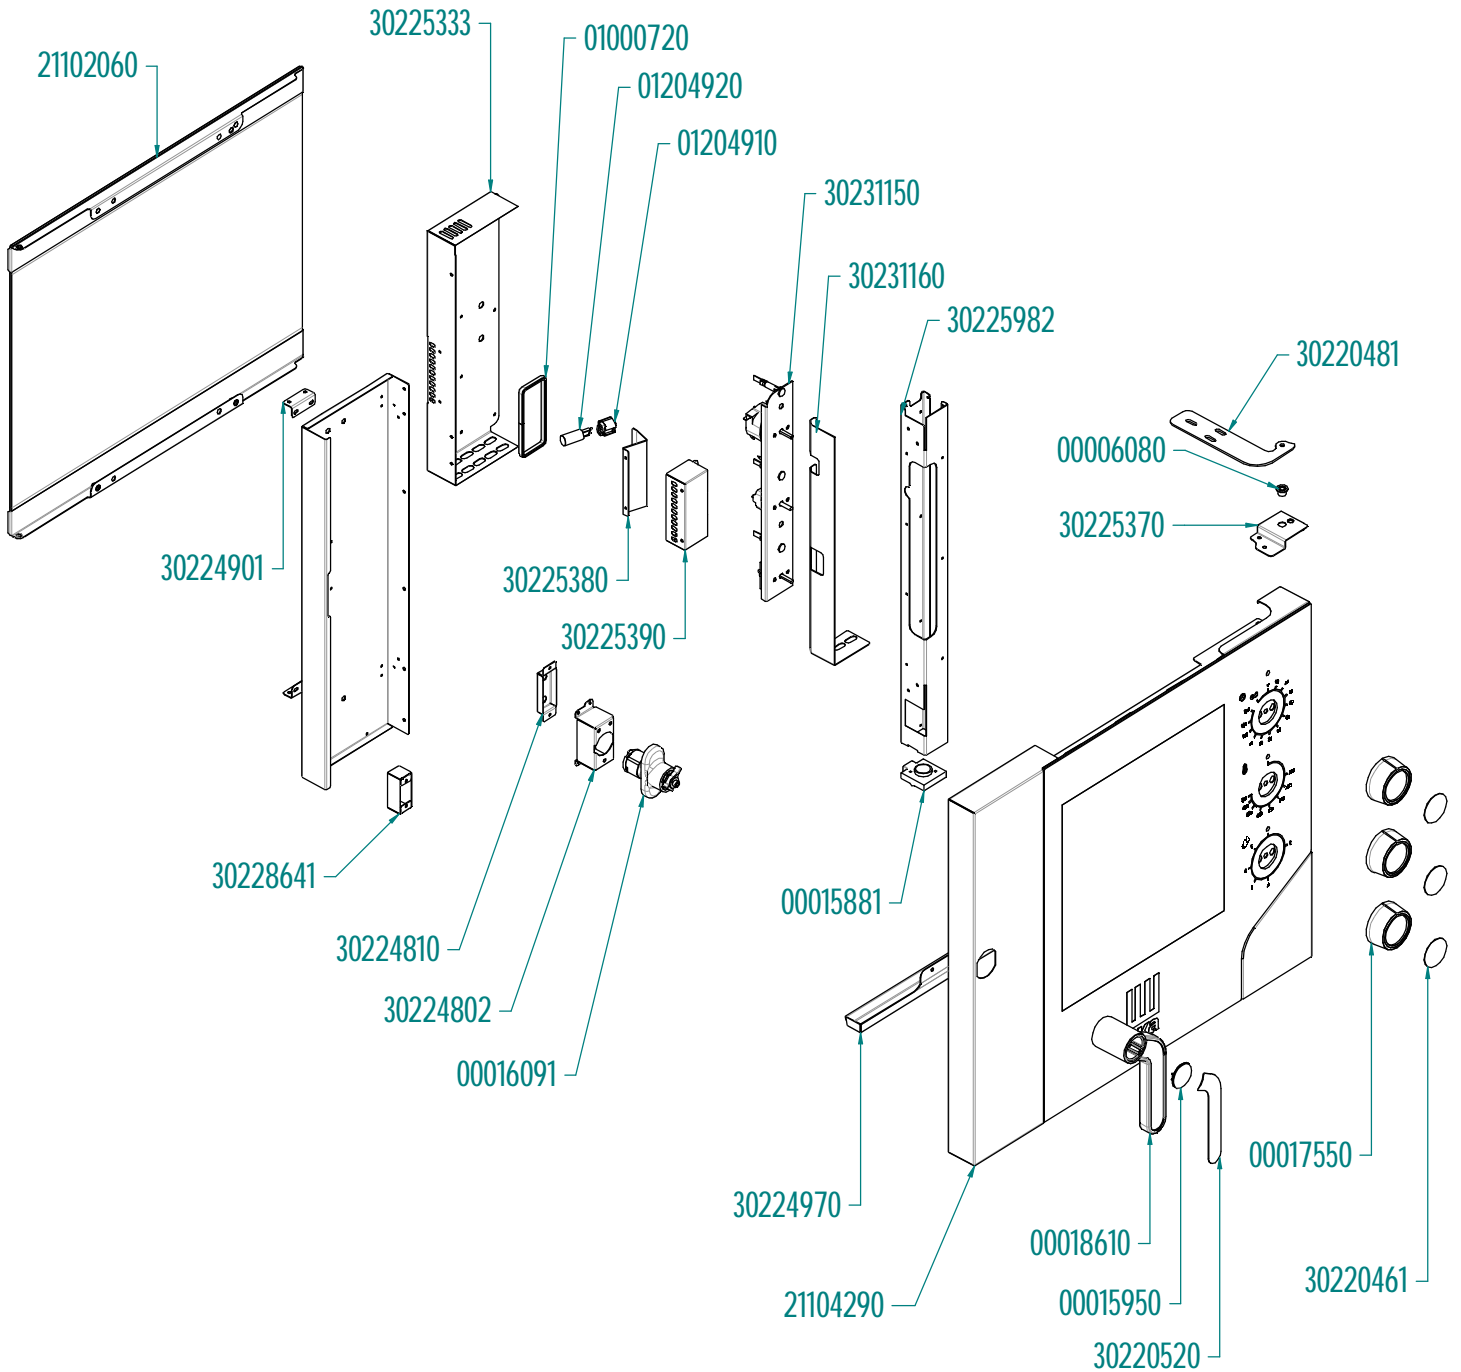

PORTA DX (20106070)