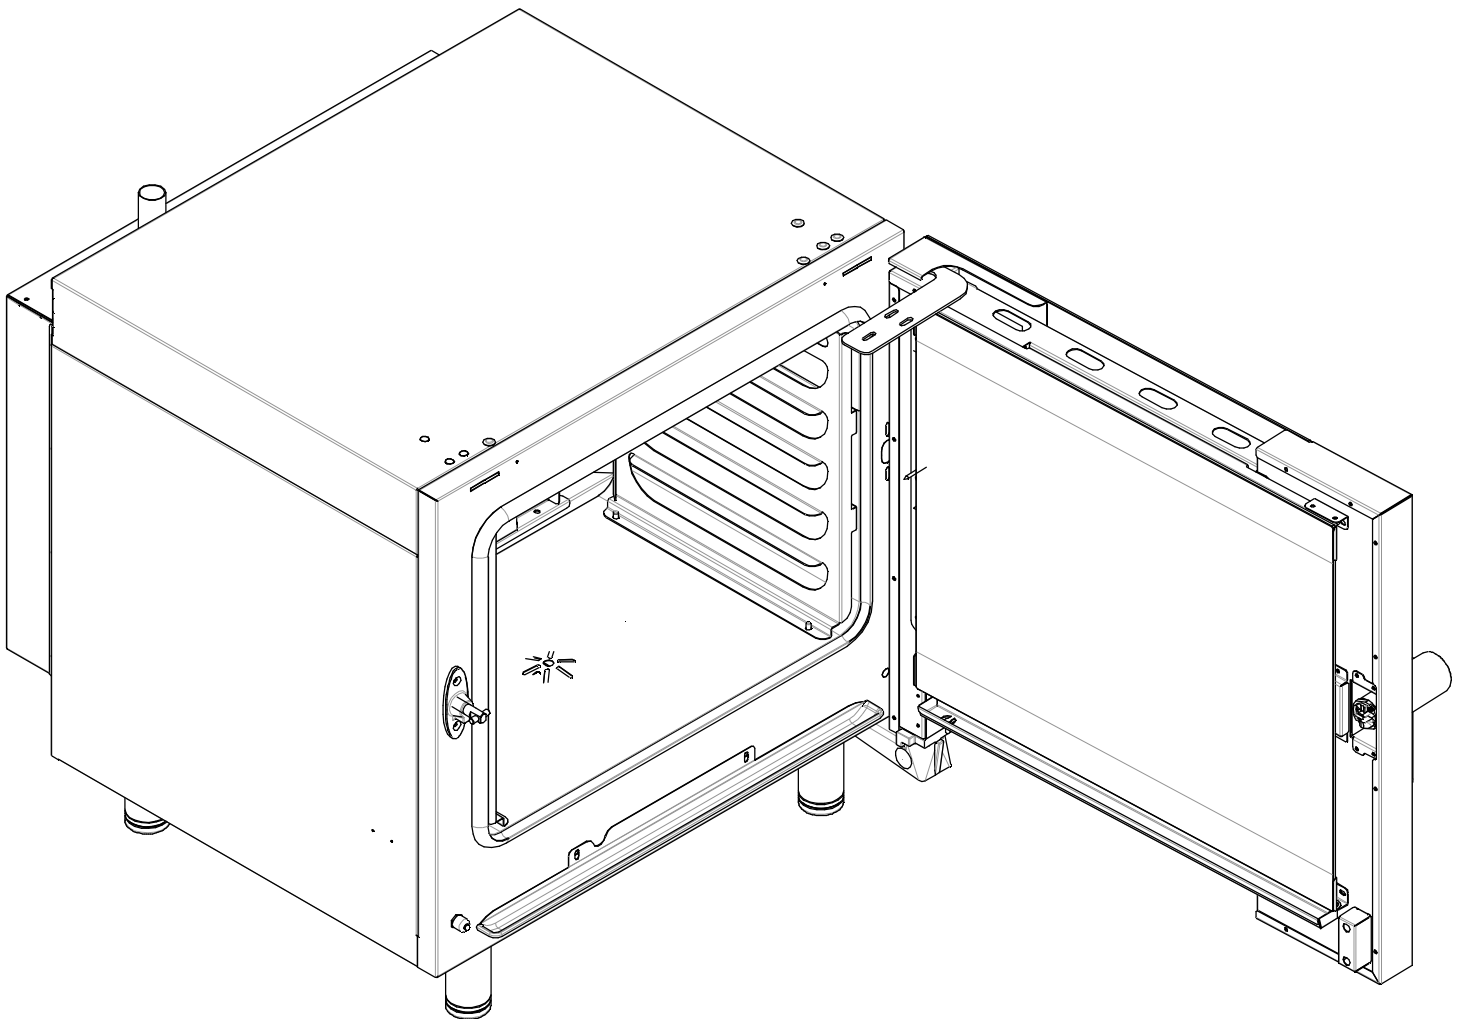

tipo documento:

ESPLOSO - EXPLODED VIEW – VUE ECLATEE –
EXPLOSIONPLAN – VISTA EXPLODIDA -
В РАЗОБРАННОМ ВИДЕ

cod. identificazione

X:\Sgq\PRODOTTI\5 -
ACCESSORI\2-TAVOLI\Eka
TAVOLI LINEA
MK\Exploded view
MKFA511S Rev.0

titolo documento/identificazione::

MKFA511S

revisione:

Rev. 0

tipo documento:

ESPLOSO - EXPLODED VIEW - VUE ECLATEE -
EXPLOSIONPLAN - VISTA EXPLODIDA -
В РАЗОБРАННОМ ВИДЕ

cod. identificazione

X:\Sgq\PRODOTTI5 -
ACCESSORI2-TAVOLINEka
TAVOLI LINEA
MK1Exploded view
MKFA511S Rev.0

titolo documento/identificazione::

MKFA511S

revisione:

Rev. 0

CORPO FORNO

tipo documento:

ESPLOSO - EXPLODED VIEW - VUE ECLATEE -
EXPLOSIONPLAN - VISTA EXPLODIDA -
В РАЗОБРАННОМ ВИДЕ

cod. identificazione

X:\Sgq\PRODOTTI5 -
ACCESSORI2-TAVOLINEka
TAVOLI LINEA
MK1Exploded view
MKFA511S Rev.0

titolo documento/identificazione::

MKFA511S

revisione:

Rev. 0

POSTERIORE

tipo documento:

ESPLOSO - EXPLODED VIEW – VUE ECLATEE –
EXPLOSIONPLAN – VISTA EXPLODIDA -
В РАЗОБРАННОМ ВИДЕ