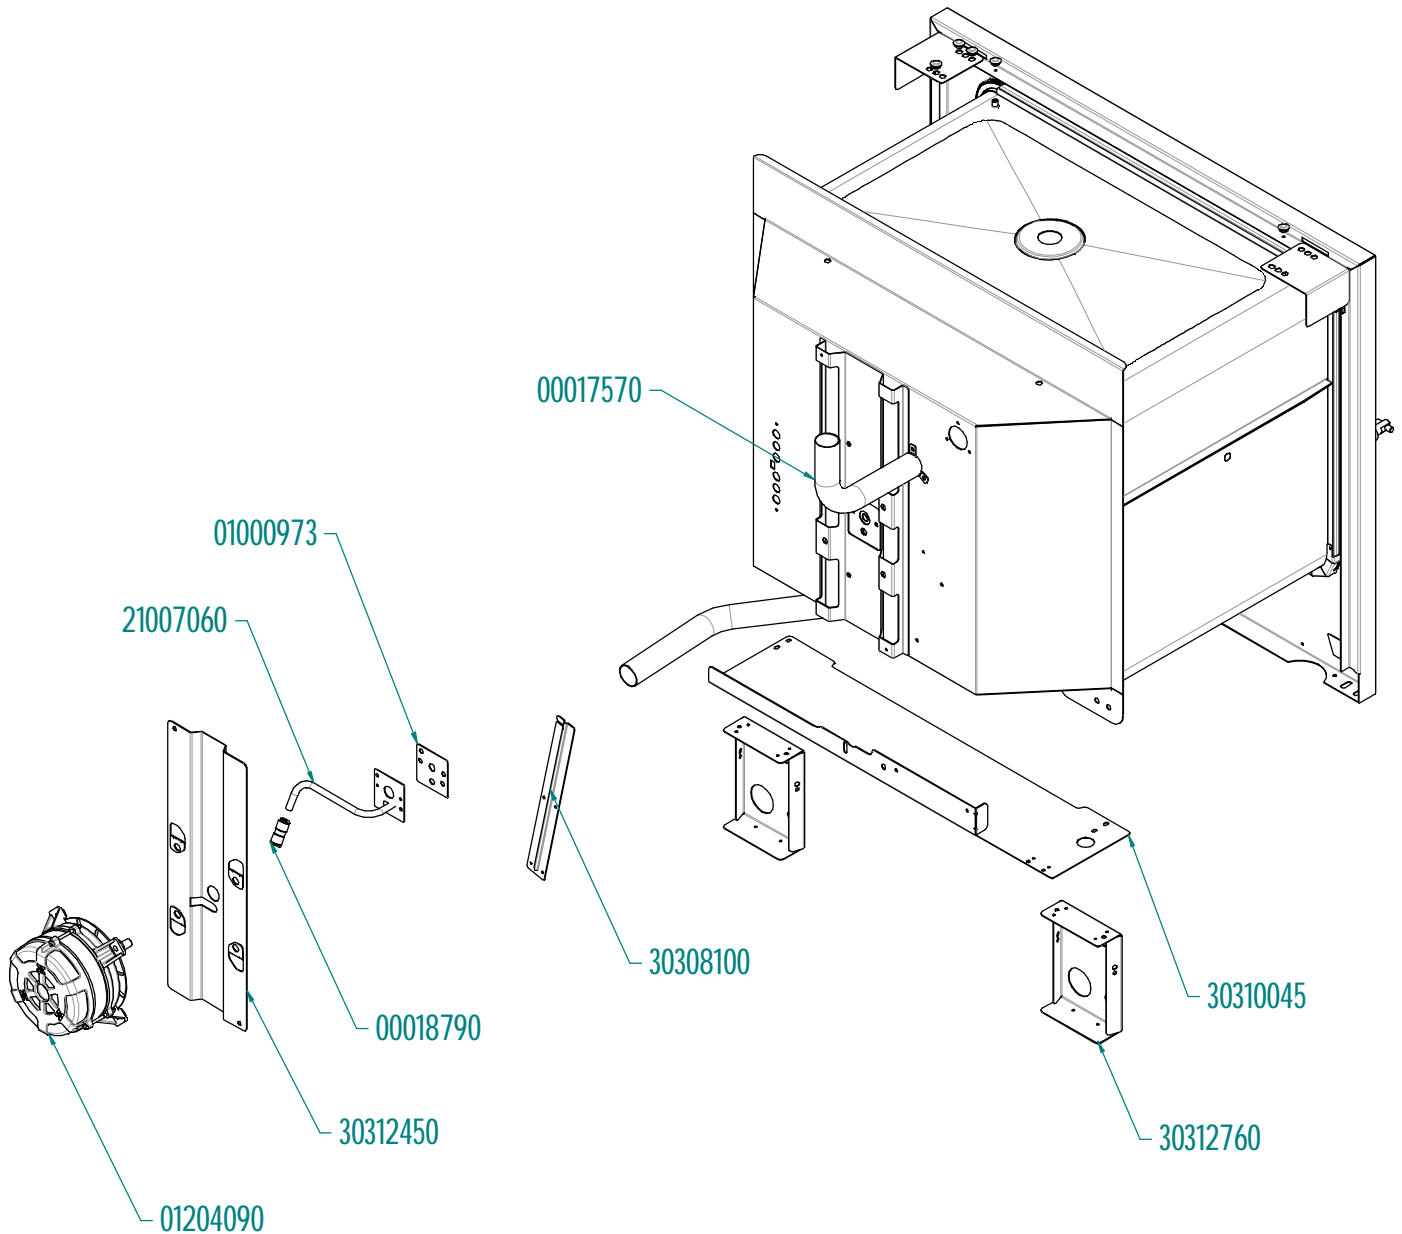

X:\Sgq\PRODOTTI5 -
ACCESSORI2-TAVOLINEka
TAVOLI LINEA
MK1Exploded view
MKFA511S Rev.0

titolo documento/identificazione::

MKFA511S

revisione:

Rev. 0

POSTERIORE

tipo documento:

ESPLOSO - EXPLODED VIEW – VUE ECLATEE –
EXPLOSIONPLAN – VISTA EXPLODIDA -
В РАЗОБРАННОМ ВИДЕ