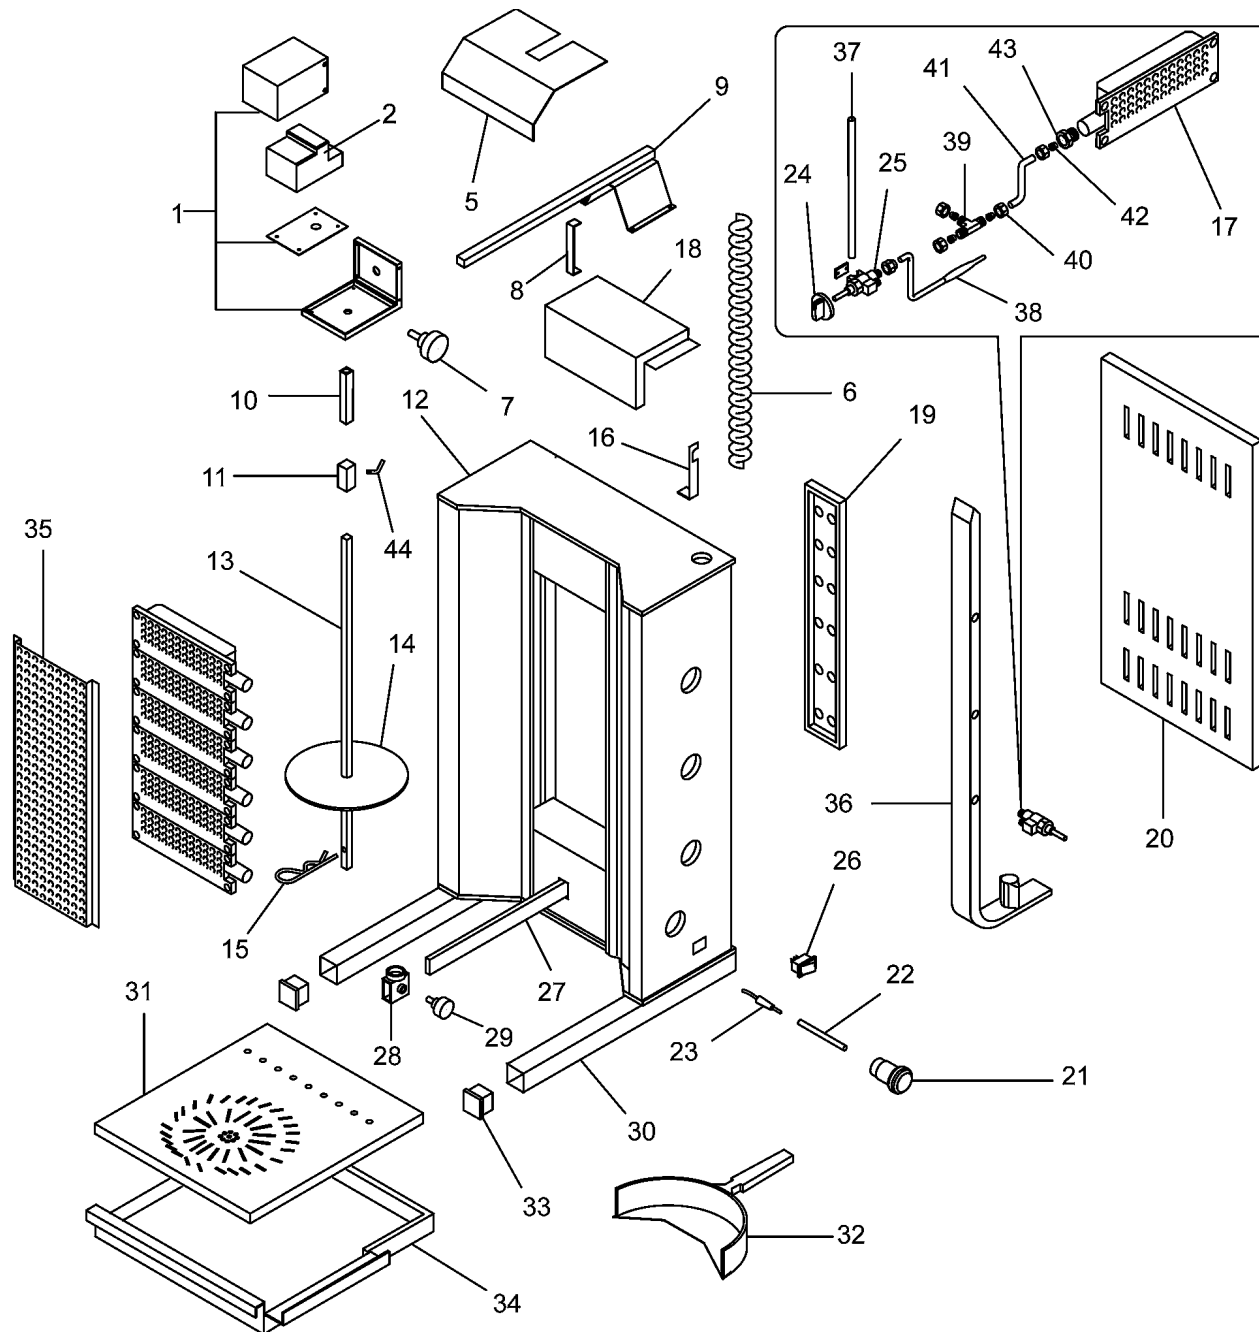

POS. CODE

1	CO5375
2	CO0725
5	CO5376
7	CO0726
8	CO5377
9	CO5378
10	CO0727
11	CO0728
13	CO0729
13	CO7921
14	CO0731
15	CO0732
16	CO5379
17	CO0733
21	CO0734
22	CO0735
23	CO0736
24	SL3868
25	CO0737
26	CO1269
28	CO0738
28	CO5722
29	CO0739
31	CO5382
32	CO0406
33	CO5384
34	CO5383
35	CO0740
35	CO0741
36	CO0742
36	CO0743
38	CO0744
39	CO0745
40	CO0746
41	CO0747
42	CO0748
43	CO0749
43	CO0750
43	CO0806
43	CO0807